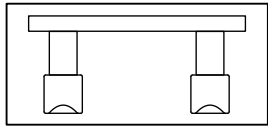

Pendelleuchte f. Stromschiene dimmbar, Pendelleuchte 2-flammig

Preis inkl.
19%Mwst.

SLY Pendelleuchte 1-Phasen Stromschiene SLV **NEU!**

wie oben, jedoch inkl. SLV 1-Phasenadapter, Alu natur

Best.Nr.: 26841501yyzz 415,13€ 494,00€

wie oben, lackiert nach RAL, (Pauschale S. 28 beachten)

Best.Nr.: 26841502yyzz 473,11€ 563,00€

Pendelleuchte 2-flammig

S.24