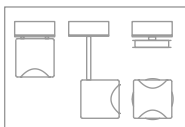

Downlight, Wandleuchte

Preis
netto   Preis inkl.
                 19%Mwst.

SLY Downlight dimmbar int. **NEU!**
inkl. Einbaukonverter UP-Gerät 350mA, dimmbar primär
über Phasenabschnittdimmer, je nach Dimmermodell
1-10 SLY Lichtmodule pro Dimmer, andere Steuerungs-
optionen s.S.31-33, Anschraubplatte D=8cm,
Lichtaustritt (yy), Lichtfarbe (zz) s.S. 6, Aluminium natur
Best.Nr.: 27141yyzz
wie oben, lackiert nach RAL, (Pauschale S. 28 beachten)
Best.Nr.: 27142yyzz

305,88€   364,00€

363,86€   433,00€

SLY Downlight dimmbar ext. **NEU!**
inkl. Konverter extern 121x33x20mm, dimmbar primär über
Phasen- und -abschnittdimmer, je nach Dimmermodell
1-10 SLY Lichtmodule pro Dimmer, andere Steuerungs-
optionen s.S.31-33, Anschraubplatte D=8cm,
Lichtaustritt (yy), Lichtfarbe (zz) s.S. 6, Aluminium natur
Best.Nr.: 27161yyzz
wie oben, lackiert nach RAL, (Pauschale S. 28 beachten)
Best.Nr.: 27162yyzz

305,88€   364,00€

363,86€   433,00€

Wandleuchte

S.27

SLY Wandleuchte 360°drehbar
inkl. Einbaukonverter (UP-Gerät), Festanschluss
bzw. ungeschaltet, Anschraubplatte D=8cm
Lichtaustritt (yy), Lichtfarbe (zz) s.S. 6, Alu natur
Best.Nr.: 28111yyzz
wie oben, lackiert nach RAL, (Pauschale S. 28 beachten)
Best.Nr.: 28112yyzz

276,47€   329,00€

334,45€   398,00€