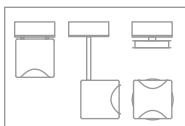

Einbauleuchte

S.27

SLY Einbauleuchte ungeschaltet

inkl. Einbaukonverter UP-Gerät 700mA, Anschraubplatte

D=8cm, Stablänge (xxx) 005, 010, 020, 040cm,

Lichtaustritt (yy), Lichtfarbe (zz) s.S. 6, Aluminium natur

Best.Nr.: 2211xxx1yyzz

322,69€   384,00€

wie oben, lackiert nach RAL, (Pauschale S. 28 beachten)

Best.Nr.: 2211xxx2yyzz

380,67€   453,00€