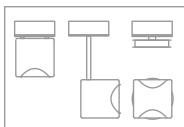

Wandleuchte up&down

S.27

SLY Wandleuchte up&down 360° drehbar

inkl. Einbaukonverter 700mA (UP-Gerät), Festanschluss bzw. ungeschaltet, Anschraubplatte D=8cm

Lichtaustritt (yy), Lichtfarbe (zz) s.S. 6, Alu natur