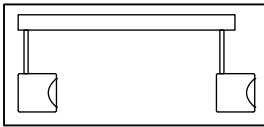

Preis   Preis inkl.
netto   19%Mwst.

Stronschienenleuchte eckig, Aufbauleuchte 2-flammig

SLY 1-Phasen-Schienenleuchte EUTRAC dimmbar wie oben, jedoch inkl. EUTRAC 1P-adapter silber, Best.Nr.: 2175xxx1yyzz	479,00€	570,00€
wie oben, lackiert nach RAL, (Pauschale S. 28 beachten) Best.Nr.: 2175xxx2yyzz	536,97€	639,00€
SLY 1-Phasen-Schienenleuchte SLV dimmbar NEU! wie oben, jedoch inkl. SLV 1-Phasenadapter silber, Best.Nr.: 2185xxx1yyzz	457,14€	544,00€
wie oben, lackiert nach RAL, (Pauschale S. 28 beachten) Best.Nr.: 2185xxx2yyzz	515,12€	613,00€

Aufbauleuchte 2-flammig

SLY Aufbauleuchte 2-flammig Konverter integriert, Festanschluss bzw. ungeschaltet, Modulabstand 40cm, Profil 3x3x44cm, Stablänge (xxx) 005, 010, 020, 040cm, Lichtaustritt (yy), Lichtfarbe (zz) s.S. 6, Aluminium natur		
Best.Nr.: 2121xxx1yyzz	719,33€	856,00€
wie oben, lackiert nach RAL, (Pauschale S. 28 beachten) Best.Nr.: 2121xxx2yyzz	876,48€	1.043,00

SLY Aufbauleuchte 2-flammig dimmbar Konverter integriert, dimmbar primär über Phasen- und Phasenabschnittdimmer, je nach Dimmermodell 1-10 SLY Lichtmodule pro Dimmer, andere Steuerungs- optionen s.S.31-33, Modulabstand 40cm, Profil 3x4x44cm, Stablänge (xxx) 005, 010, 020, 040cm, Lichtaustritt (yy), Lichtfarbe (zz) s.S. 6, Aluminium natur		
Best.Nr.: 2125xxx1yyzz	828,57€	986,00€
wie oben, lackiert nach RAL, (Pauschale S. 28 beachten) Best.Nr.: 2125xxx2yyzz	985,72€	1.173,00€