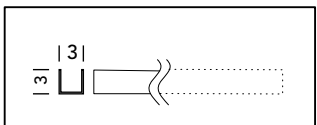

Flexibles Profilsystem

Preis netto   Preis inkl.
19%Mwst.

Möglich für Aufbau-, Pendel-, Wandleuchte und Downlight
sowie deren Kombinationen

1. Berechnung Profillänge

max.2m pro Einzelprofil, Axialverbindung möglich !

Pendelmodule/Wandmodule/Downlights

Mindestabstand der Module 40cm (von Mitte zu Mitte)

plus

Mindestabstand von Anfang/Ende Leuchtenprofil

jeweils 8cm zu Mitte des ersten Moduls

= Länge 2-flammig 56cm, 3-flammig 96cm usw.

Aufbaumodule (Flexkopf)

Mindestabstand der Stäbe 40cm (von Stab zu Stab)

plus

Mindestabstand von Anfang/Ende Leuchtenprofil

jeweils 2cm zu Mitte des ersten Stabs

= Länge 2-flammig 44cm, 3-flammig 84cm usw.

2. Profilauswahl

S.39

A) SLY Leuchtenprofil standard

für Mehrfachleuchten nicht dimmbar, Modulanzahl = dd,

Modulabstand (min. 040cm) = eee, Profillänge (cm) = fff

Best.Nr.: 11-012-01-dd-eee-fff-hh

Querschnitt 3x3cm, Preis pro angefangener Meter

47,90€

57,00€