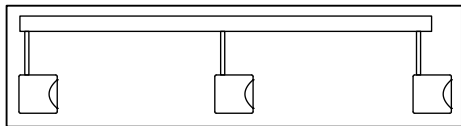

Aufbauleuchte 3-flammig, Einbauleuchte

Preis   Preis inkl.
netto   19%Mwst.

SLY Aufbauleuchte 3-flammig

Konverter integriert, Festanschluss bzw. ungeschaltet,

Modulabstand 40cm, Profil 3x3x84cm,

Stablänge (xxx) 005, 010, 020, 040cm,

Lichtaustritt (yy), Lichtfarbe (zz) s.S. 6, Aluminium natur

Best.Nr.: 2131xxx1yyzz

1.079,00€   1.284,00€

wie oben, lackiert nach RAL, (Pauschale S. 28 beachten)

Best.Nr.: 2131xxx2yyzz

1.294,12€   1.540,00€

SLY Aufbauleuchte 3-flammig dimmbar

Konverter integriert, dimmbar primär über Phasen-

und Phasenabschnittdimmer, je nach Dimmermodell

1-10 SLY Lichtmodule pro Dimmer, andere Steuerungs-

optionen s.S.31-33, Modulabstand 40cm, Profil 3x4x84cm,

Stablänge (xxx) 005, 010, 020, 040cm,

Lichtaustritt (yy), Lichtfarbe (zz) s.S. 6, Aluminium natur

Best.Nr.: 2135xxx1yyzz

1.242,86€   1.479,00€

wie oben, lackiert nach RAL, (Pauschale S. 28 beachten)

Best.Nr.: 2135xxx2yyzz

1.457,98€   1.735,00€