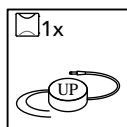

Standardkonverter, Sonderkonverter, Dimmkonverter

500mA
700mA

SLY Konverter rund UP

für Downlight, Einbau-, Wandleuchten, D=53mmx19mm
geeignet zur Montage in UP-, Hohlraumdosens,
1 SLY Lichtmodul pro Konverter, Output 700mA.

Best.Nr.: 270210170

53,78€

64,00€

für Wandleuchten up&down, Output 500mA.

Best.Nr.: 270210150

53,78€

64,00€