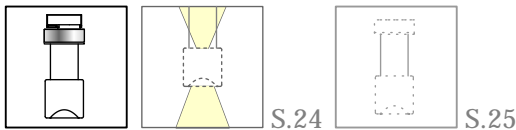

Pendelleuchte f. Stromschiene

Preis inkl.
19%Mwst.
Preis
netto

SLY Pendelleuchte 3-Phasen Stromschiene
Konverter integriert, inkl. 3-Phasen-Universaladapter grau,
ungeschaltet, Anschlussgehäuse rund D=8cm,
Pendelfädenlänge max. 150cm, Lichtaustritt (yy),
Lichtfarbe (zz) s.S. 6, Aluminium natur

Best.Nr.: 26611501yyzz	360,50€	429,00€
wie oben, lackiert nach RAL, (Pauschale S. 28 beachten)		
Best.Nr.: 26611502yyzz	418,48€	498,00€

SLY Pendelleuchte 1-Phasen Stromschiene EUTRAC
wie oben, jedoch inkl. EUTRAC 1-Phasenadapter silber
Best.Nr.: 26711501yyzz
wie oben, lackiert nach RAL, (Pauschale S. 28 beachten)
Best.Nr.: 26711502yyzz

383,19€	456,00€
441,17€	525,00€

SLY Pendelleuchte 1-Phasen Stromschiene SLV **NEU!**
wie oben, jedoch inkl. SLV 1-Phasenadapter silber
Best.Nr.: 26811501yyzz
wie oben, lackiert nach RAL, (Pauschale S. 28 beachten)
Best.Nr.: 26811502yyzz

360,50€	429,00€
418,48€	498,00€

SLY Pendel 3-Phasen Stromschiene dimmbar int. **NEU!**
Konverter 350mA integriert, inkl. 3-Phasen-Universal-
adapter grau, dimmbar primär über Phasenabschnitt-
dimmer, je nach Dimmermodell 1-10 SLY Lichtmodule
pro Dimmer, andere Steuerungsoptionen s.S.31-33
D=8cm, H=3,6cm, Pendelfädenlänge max. 150cm, Lichtaustritt (yy),
Lichtfarbe (zz) s.S. 6, Aluminium natur

Best.Nr.: 26641501yyzz	415,13€	494,00€
wie oben, lackiert nach RAL, (Pauschale S. 28 beachten)		
Best.Nr.: 26641502yyzz	473,11€	563,00€

SLY Pendelleuchte 1-Phasen Stromschiene EUTRAC
wie oben, jedoch inkl. EUTRAC 1-Phasenadapter silber
Best.Nr.: 26741501yyzz
wie oben, lackiert nach RAL, (Pauschale S. 28 beachten)
Best.Nr.: 26741502yyzz

437,81€	521,00€
495,80€	590,00€