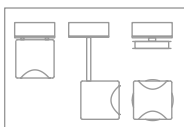

S.27

SLY Downlight

inkl. Einbaukonverter UP-Gerät 700mA, Festanschluss
bzw. ungeschaltet, Anschraubplatte D=8cm

Lichtaustritt (yy), Lichtfarbe (zz) s.S. 6, Alu natur

Best.Nr.: 27111yyzz

251,26€ 299,00€

wie oben, lackiert nach RAL, (Pauschale S. 28 beachten)