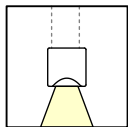

SLY Pendelmodul

ohne Konverter o. Pendelfäden, Lichtaustritt (yy),

Lichtfarbe (zz) s.S. 6, Alu natur

Best.Nr.: 226111yyzz

184,04€

219,00€

wie oben, lackiert nach RAL, (Pauschale S. 28 beachten)

Best.Nr.: 226112yyzz

242,02€

288,00€