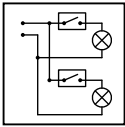

SLY Sonderverkabelung pro Kreis

Sonderverkabelung Leuchtenintern für mehrere
Schalt-/ Dimmkreise (pro zusätzlichen Kreis)

Best.Nr.: 11-515

40,34€

48,00€