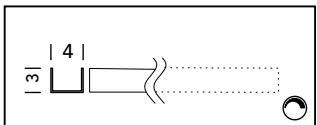

S.39

B) SLY Leuchtenprofil dim

für Mehrfachleuchten dimmbar,

dimm-, dali-, dmx-Konverter, Modulanzahl = dd,

Modulabstand (min. 040cm) = eee, Profillänge (cm) = fff

Best.Nr.: 11-012-05-dd-eee-fff-hh

Querschnitt 3x4cm, Preis pro angefangener Meter

56,30€

67,00€