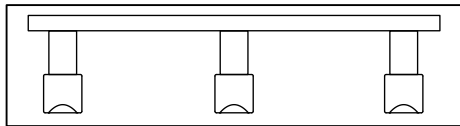

Pendelleuchte 3-flammig, Downlight

Preis   Preis inkl.
netto   19%Mwst.

S.24

S.25

SLY Pendelleuchte 3-flammig

Konverter integriert, Festanschluss bzw. ungeschaltet,
Profil 3x3x96cm, Modulabstand 40cm, Pendelfädenlänge max.

150cm, Lichtaustritt (yy), Lichtfarbe (zz) s.S. 6, Alu natur

Best.Nr.: 26311501yyzz

955,47€   1.137,00€

wie oben, lackiert nach RAL, (Pauschale S. 28 beachten)

Best.Nr.: 26311502yyzz

1.170,60€   1.393,00€

SLY Pendelleuchte 3-flammig dimmbar

Konverter integriert, dimmbar primär über Phasen- und
Phasenabschnittdimmer, je nach Dimmermodell 1-10 SLY Licht-
module pro Dimmer, andere Steuerungsoptionen s.S.31-33,
Profil 3x4x966cm, Modulabstand 40cm, Pendelfädenlänge max.

150cm, Lichtaustritt (yy), Lichtfarbe (zz) s.S. 6, Alu natur

Best.Nr.: 26351501yyzz

1.119,33€   1.332,00€

wie oben, lackiert nach RAL, (Pauschale S. 28 beachten)

Best.Nr.: 26231502yyzz

1.334,46€   1.588,00€

Downlight

S.27

SLY Downlight

inkl. Einbaukonverter UP-Gerät 700mA, Festanschluss
bzw. ungeschaltet, Anschraubplatte D=8cm

Lichtaustritt (yy), Lichtfarbe (zz) s.S. 6, Alu natur

Best.Nr.: 27111yyzz

251,26€   299,00€

wie oben, lackiert nach RAL, (Pauschale S. 28 beachten)

Best.Nr.: 27112yyzz

309,24€   368,00€