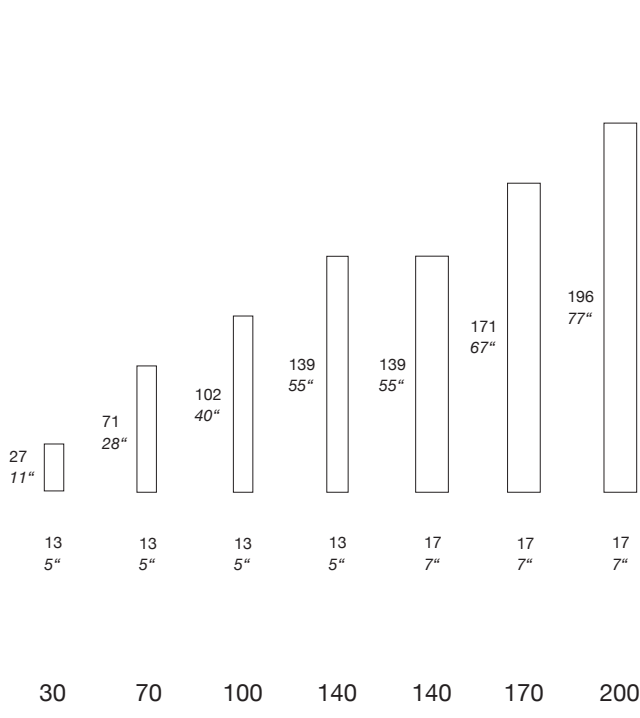

WILHELM

chameledeon

Inhalt *content*

chameledeon System <i>chameledeon system</i>	4
schwarze und weiße Knöpfe <i>black and white buttons</i>	6
Tischleuchten <i>table lamps</i>	
chameledeon WHITE TABLE M LED	8
Stehleuchten <i>floor lamps</i>	
chameledeon WHITE FLOOR M LED	10
chameledeon WHITE FLOOR M COLORLED	12
chameledeon WHITE FLOOR XL LED	14
chameledeon WHITE FLOOR XL POWERLED	14
chameledeon WHITE FLOOR XL T5	14
chameledeon WHITE FLOOR XL COLORLED	16
Hängeleuchten <i>pendant lamps</i>	
chameledeon WHITE PENDANT M LED	18
chameledeon WHITE PENDANT M POWERLED	20
chameledeon WHITE PENDANT M T5	20
chameledeon WHITE PENDANT M COLORLED	22
bedruckte Leuchten <i>printed lamps</i>	
chameledeon COLLECTION	24
chameledeon INDIVIDUAL	26
Referenzen <i>references</i>	28

chameledeon System

1	Leuchtenfamilie	WHITE	
2	Position	TABLE FLOOR PENDANT	Tischleuchte Stehleuchte Hängeleuchte
3	Durchmesser	M XL	13 cm 17 cm
4	Leuchtmittel	LED POWERLED T5 COLORLED	LED E 27 LED strip, besonders lichtstark T5 Leuchtstoff LED Farbwechsel
5	Länge	30 - 200	
6	Knopffarbe	B W	Black White
7	Druck	STRIPES 1-4 SQUARES INDIVIDUAL	mit Dekor bedruckt mit Dekor bedruckt mit Dekor nach Kundenvorlage bedruckt

schwarze Knöpfe
black buttons

weiße Knöpfe
white buttons

chameledeon WHITE TABLE M LED

30

Höhe
height 27 cm
11"

Durchmesser
diameter 13 cm
5"

Material
material Kunststoff
synthetic

Knopffarben
button colors schwarz, weiß
black, white