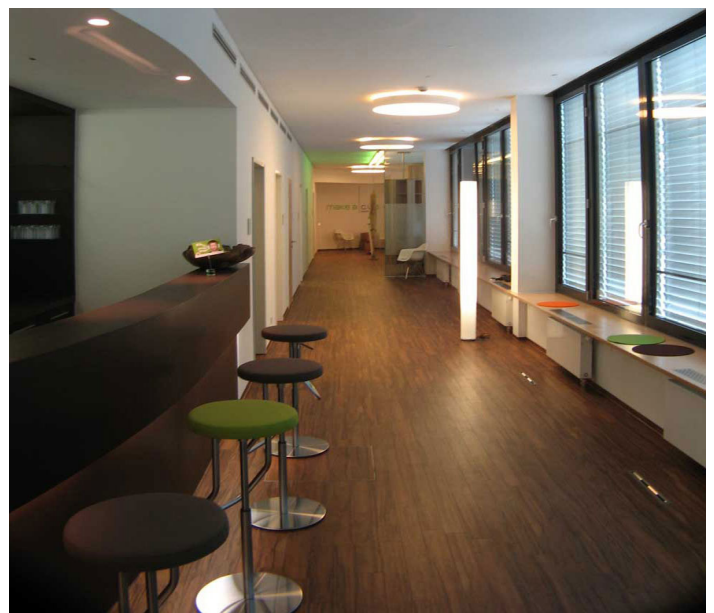

SAP Arena business center
Mannheim

Leuchten *lights*:
chameledeon INDIVIDUAL

historischer Rathaussaal
Tübingen

Leuchten *lights*:
chameledeon WHITE FLOOR XL T5

Lichtplanung *lighting design*:
Hecht Designfabrik