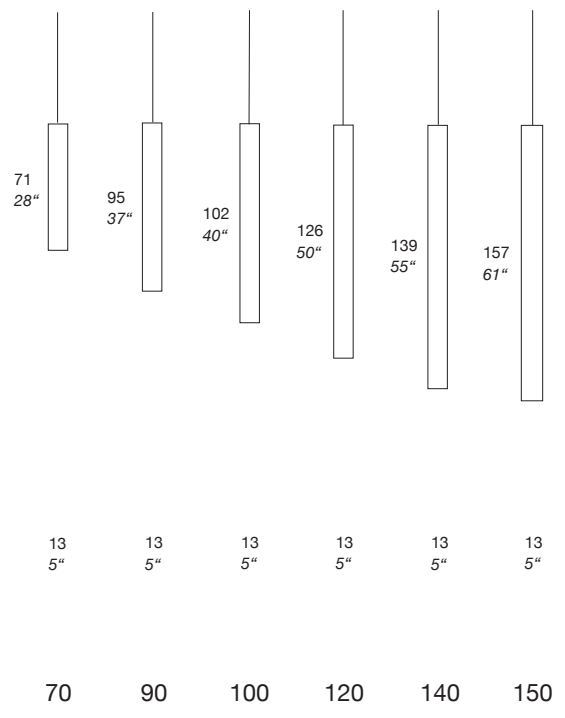

chameledeon System

1	Leuchtenfamilie	WHITE	
2	Position	TABLE FLOOR PENDANT	Tischleuchte Stehleuchte Hängeleuchte
3	Durchmesser	M XL	13 cm 17 cm
4	Leuchtmittel	LED POWERLED T5 COLORLED	LED E 27 LED strip, besonders lichtstark T5 Leuchtstoff LED Farbwechsel
5	Länge	30 - 200	
6	Knopffarbe	B W	Black White
7	Druck	STRIPES 1-4 SQUARES INDIVIDUAL	mit Dekor bedruckt mit Dekor bedruckt mit Dekor nach Kundenvorlage bedruckt

schwarze Knöpfe
black buttons

weiße Knöpfe
white buttons

chameledeon WHITE TABLE M LED

30

Höhe
height 27 cm
11"

Durchmesser
diameter 13 cm
5"

Material
material Kunststoff
synthetic

Knopffarben
button colors schwarz, weiß
black, white

chameledeon WHITE FLOOR M LED

	70	100	140
Höhe <i>height</i>	71 cm 28"	102 cm 40"	139 cm 55"
Durchmesser <i>diameter</i>	13 cm 5"	13 cm 5"	13 cm 5"
Material <i>material</i>	Kunststoff <i>synthetic</i>	Kunststoff <i>synthetic</i>	Kunststoff <i>synthetic</i>
Knopffarben <i>button colors</i>	schwarz, weiß <i>black, white</i>	schwarz, weiß <i>black, white</i>	schwarz, weiß <i>black, white</i>

chameledeon WHITE FLOOR XL LED

chameledeon WHITE FLOOR XL POWERLED

chameledeon WHITE FLOOR XL T5

	140	170	200
Höhe <i>height</i>	139 cm 55"	171 cm 67"	196 cm 77"
Durchmesser <i>diameter</i>	17 cm 7"	17 cm 7"	17 cm 7"
Material <i>material</i>	Kunststoff <i>synthetic</i>	Kunststoff <i>synthetic</i>	Kunststoff <i>synthetic</i>
Knopffarben <i>button colors</i>	schwarz, weiß <i>black, white</i>	schwarz, weiß <i>black, white</i>	schwarz, weiß <i>black, white</i>