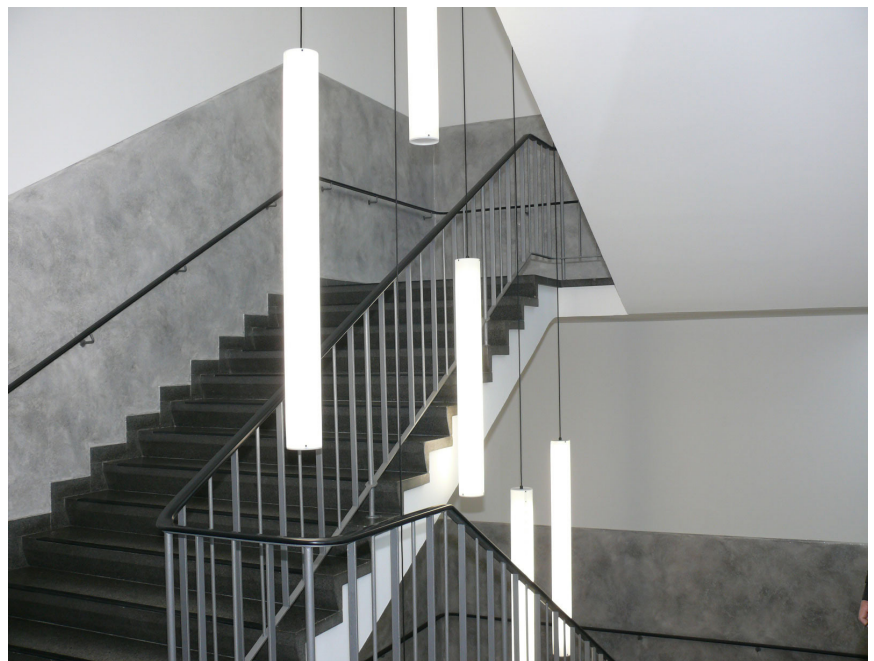

Treppenauge *stair well*

Leuchten *lights*:
chameledeon
WHITE PENDANT M T5

Lichtplanung *lighting design*:
Lichtkonzept Harald Weinig

Fotos *pictures*:
Harald Weinig