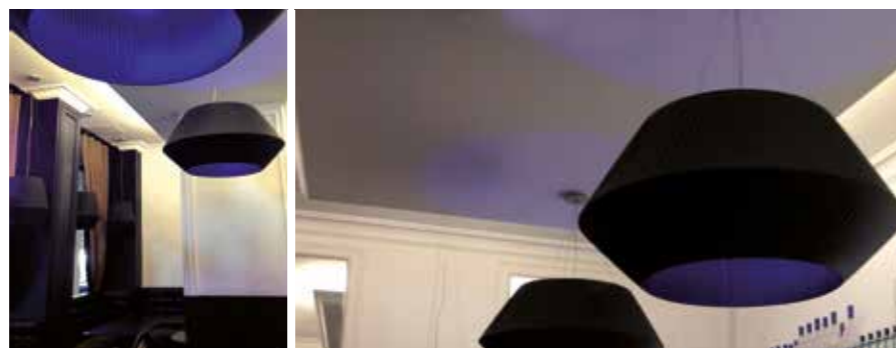

Restaurant El Globo à Ajaccio
Projet : atelier Silvy