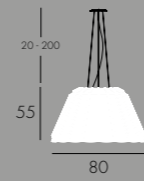

RÉFÉRENCE	DIMENSIONS	SOURCES	CERTIFICATIONS
H449	H. 55 Ø 80 CM	1 x 60W / E27	IP 20 CE UL standard compatible

FINITION ABAT-JOUR/SHADE/SCHIRM

gris clair

H449

Aphrodite, Artémis & Athéna

Lampadaires en tissu stretch sur structure acier.
 Socle en acier gris grainé ou en inox brossé.
 Textile déhoussable et lavable. Câble d'alimentation transparent.