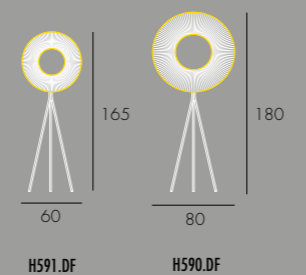

Single Flux SF / Double Flux DF

Iris suspensions horizontales

Suspensions horizontales en ruban blanc et éclairage LED. Câble d'alimentation transparent.

Horizontal pendants in white ribbon.

Warm white LED lighting. Transparent power cable.

RÉF.	DIMENSIONS	SOURCES	CERTIFICATIONS
H608.SF	Ø. 50 CM	Flex LEDs - 52W (3500 Lm*) - 100-240VAC 50-60Hz	IP 20 CE UL standard compatible 960°C
H608.DF	Ø. 50 CM	Flex LEDs - 45W (3300 Lm*) - 100-240VAC 50-60Hz	IP 20 CE UL standard compatible 960°C
H597.SF	Ø. 60 CM - 1 KG	Flex LEDs - 40W (3750 Lm*) - 100-240VAC 50-60Hz	IP 20 CE UL standard compatible 960°C
H597.DF	Ø. 60 CM - 1 KG	Flex LEDs - 50W (5200 Lm*) - 100-240VAC 50-60Hz	IP 20 CE UL standard compatible 960°C
H596.SF	Ø. 80 CM - 1,5 KG	Flex LEDs - 52W (5000 Lm*) - 100-240VAC 50-60Hz	IP 20 CE UL standard compatible 960°C
H596.DF	Ø. 80 CM - 1,5 KG	Flex LEDs - 70W (6900 Lm*) - 100-240VAC 50-60Hz	IP 20 CE UL standard compatible 960°C
H606.SF	Ø. 106 CM	Flex LEDs - 150W (14000 Lm*) - 100-240VAC 50-60Hz	IP 20 CE UL standard compatible 960°C
H607.SF	H. 80 L. 50 CM	Flex LEDs - 70W (6500 Lm*) - 100-240VAC 50-60Hz	IP 20 CE UL standard compatible 960°C
H598.SF	H. 100 L. 60 CM - 2 KG	Flex LEDs - 80W (7750 Lm*) - 100-240VAC 50-60Hz	IP 20 CE UL standard compatible 960°C

Option dimmable 1 : variation 1-10V - 10V PWM - Résistance

Option dimmable 2 : variation Dali-Push-Dim

Option cache-piton 1 : cache-piton cylindrique multiproduits (jusqu'à 300 W)

Option cache-piton 2 : trappe encastrée passe-fils (pour cloison sèche jusqu'à 10 produits)