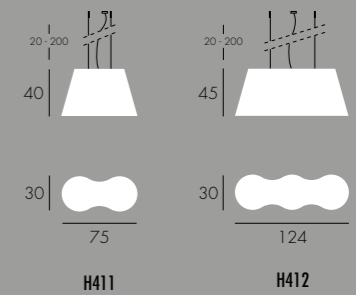

La Suspension

Suspensions en ruban. Hauteur réglable. Câble d'alimentation transparent.

Pendants in ribbon. Adjustable height. Transparent power cable.

RÉFÉRENCE	DIMENSIONS	SOURCES	CERTIFICATIONS
H411	H. 40 L. 75 CM / 4 KG	2 x 60W / E27	IP 20 CE UL standard compatible 960°C
H412	H. 45 L. 124 CM / 4 KG	3 x 60W / E27	IP 20 CE UL standard compatible 960°C

FINITION RUBAN/RIBBON/STOFFBAND							
blanc/white	ivoire/ivory	jaune/yellow	délicieuse	orange	rouge/red	ondée/grey	noir/black