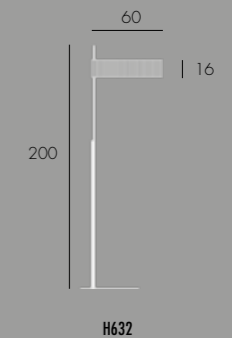

RÉF.	DIMENSIONS	SOURCES	CERTIFICATIONS
H632	H. 200 Ø. 60 CM	Flex LEDs - 54W (4625 Lm*) - 100-240VAC 50-60Hz	IP 20 CE UL standard compatible 960°C

FINITION RUBAN/RIBBON/STOFFBAND

blanc/white

* Émission source

RÉF.	DIMENSIONS	SOURCES	CERTIFICATIONS
H633	H. 25 Ø. 70 CM - 2,9 KG	Flex LEDs - 44W (3000 Lm*) - 100-240VAC 50-60Hz	IP 20 CE UL standard compatible 960°C
H634	H. 30 Ø. 100 CM - 3,2 KG	Flex LEDs - 62W (4300 Lm*) - 100-240VAC 50-60Hz	IP 20 CE UL standard compatible 960°C