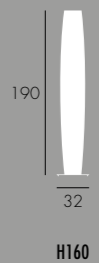

FINITION SOCLE/FEET/SOCKEL

inox brossé acier gris grainé acier noir grainé

H160