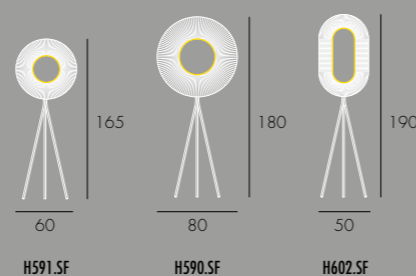

Single Flux SF / Double Flux DF

Iris suspensions horizontales

Suspensions horizontales en ruban blanc et éclairage LED. Câble d'alimentation transparent.

Horizontal pendants in white ribbon.

Warm white LED lighting. Transparent power cable.

RÉF.	DIMENSIONS	SOURCES	CERTIFICATIONS
H608.SF	Ø. 50 CM	Flex LEDs - 52W (3500 Lm*) - 100-240VAC 50-60Hz	IP 20 CE UL standard compatible 960°C
H608.DF	Ø. 50 CM	Flex LEDs - 45W (3300 Lm*) - 100-240VAC 50-60Hz	IP 20 CE UL standard compatible 960°C
H597.SF	Ø. 60 CM - 1 KG	Flex LEDs - 40W (3750 Lm*) - 100-240VAC 50-60Hz	IP 20 CE UL standard compatible 960°C
H597.DF	Ø. 60 CM - 1 KG	Flex LEDs - 50W (5200 Lm*) - 100-240VAC 50-60Hz	IP 20 CE UL standard compatible 960°C
H596.SF	Ø. 80 CM - 1,5 KG	Flex LEDs - 52W (5000 Lm*) - 100-240VAC 50-60Hz	IP 20 CE UL standard compatible 960°C
H596.DF	Ø. 80 CM - 1,5 KG	Flex LEDs - 70W (6900 Lm*) - 100-240VAC 50-60Hz	IP 20 CE UL standard compatible 960°C
H606.SF	Ø. 106 CM	Flex LEDs - 150W (14000 Lm*) - 100-240VAC 50-60Hz	IP 20 CE UL standard compatible 960°C
H607.SF	H. 80 L. 50 CM	Flex LEDs - 70W (6500 Lm*) - 100-240VAC 50-60Hz	IP 20 CE UL standard compatible 960°C
H598.SF	H. 100 L. 60 CM - 2 KG	Flex LEDs - 80W (7750 Lm*) - 100-240VAC 50-60Hz	IP 20 CE UL standard compatible 960°C

Option dimmable 1 : variation 1-10V - 10V PWM - Résistance

Option dimmable 2 : variation Dali-Push-Dim

Option cache-piton 1 : cache-piton cylindrique multiproduits (jusqu'à 300 W)

Option cache-piton 2 : trappe encastrée passe-fils (pour cloison sèche jusqu'à 10 produits)