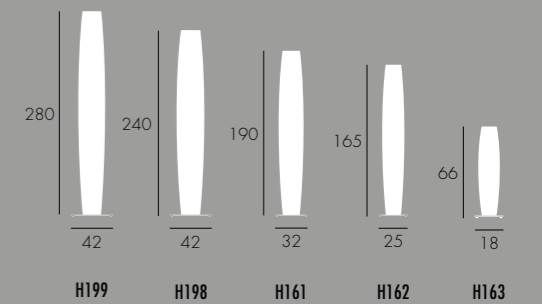

FINITION SOCLE/FEET/SOCKEL

inox brossé acier gris grainé acier noir grainé