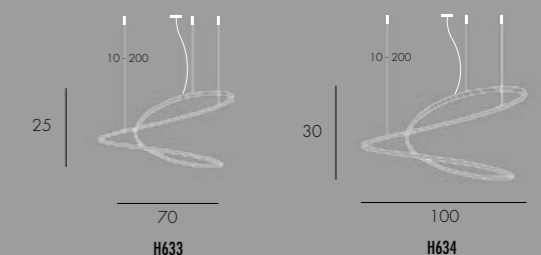

FINITION ALUMINIUM

noir/black

* Émission source