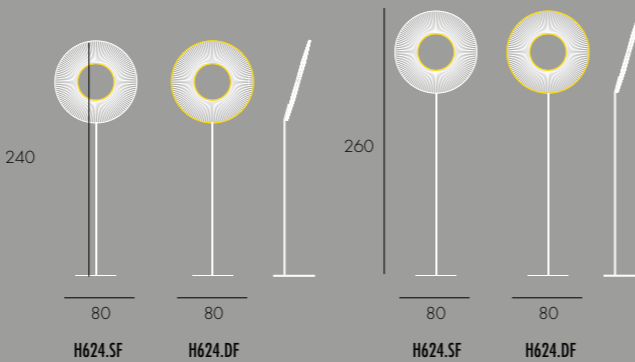

Single Flux SF / Double Flux DF

Iris lampe à poser

Lampe à poser en ruban blanc et éclairage LED. Bouton variateur sur haut du mat. Socle en métal laqué noir. Finition identique recto/verso.

Table lamp in white ribbon. Warm white LED lighting. Switch-dimmer on the black metal structure. Identical finish on both sides.

RÉF.	DIMENSIONS	SOURCES	CERTIFICATIONS
H626.SF	H. 75 Ø. 50 CM	Flex LEDs - 52W (3500 Lm*) - 100-240VAC 50-60Hz	IP 20 CE UL standard compatible 960°C
H626.DF	H. 75 Ø. 50 CM	Flex LEDs - 45W (3300 Lm*) - 100-240VAC 50-60Hz	IP 20 CE UL standard compatible 960°C

FINITION RUBAN/RIBBON/STOFFBAND

blanc/white

* Émission source

Colonne

Lampadaires et lampe à poser en ruban. Socle en métal laqué ou en inox brossé. Câble d'alimentation transparent.

Floor lamps and table lamp in ribbon. Metal foot, or brushed stainless steel foot. Transparent power cable.

RÉFÉRENCE	DIMENSIONS	SOURCES	CERTIFICATIONS
H161	H. 190 Socle 32 x 32 CM	4 x 60W / E27	IP 20 CE UL standard compatible 960°C
H162	H. 165 Socle 25 x 25 CM	3 x 60W / E27	IP 20 CE UL standard compatible 960°C
H198	H. 240 Socle 42 x 42 CM	5 x 60W / E27	IP 20 CE UL standard compatible 960°C
H199	H. 280 Socle 42 x 42 CM	7 x 60W / E27	IP 20 CE UL standard compatible 960°C
H163	H. 66 Socle 18 x 18 CM	1 x 60W / E27	IP 20 CE UL standard compatible 960°C

Variateur en option

FINITION RUBAN/RIBBON/STOFFBAND

blanc/white ivoire/ivory jaune/yellow clémentine orange rouge/red ondes/grey

FINITION SOCLE/FEET/SOCKEL

inox brossé acier gris grainé acier noir grainé inox brossé

Colonne RGBW

Lampadaire en ruban blanc. Éclairage trichromatique constitué de trois flex LED avec contrôle par télécommande à fonctions multiples (on/off, 7 couleurs pré-réglées, variation en boucle continue, réglages indépendants de chaque couleur).

Floor lamp in white ribbon. Three-colour Flex LED lighting with a remote control (on/off, 7 pre-selected colours, fading and independent settings for each colour).

RÉFÉRENCE	DIMENSIONS	SOURCES	CERTIFICATIONS
H160	H. 190 Socle 32 x 32 CM	Flex LEDs 72W RVB	IP 20 CE UL standard compatible 960°C

FINITION SOCLE/FEET/SOCKEL

inox brossé acier gris grainé acier noir grainé