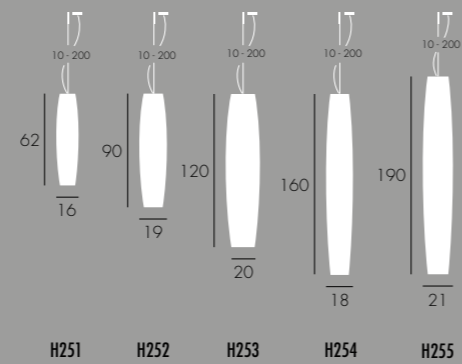

Colonne suspension

Suspensions de 62 cm à 190 cm en ruban. Hauteur réglable. Câble d'alimentation transparent. Option: alimentation par le bas avec interrupteur ou variateur (H253, H254, H255).

Pendants in ribbon. Adjustable height. Transparent power cable. Optional: bottom power supply (H253, H254, H255).

RÉFÉRENCE	DIMENSIONS	SOURCES	CERTIFICATIONS
H251	H. 62 Ø 16 CM / 0,7 KG	1 x 60W / E27	IP 20 CE UL standard compatible 960°C
H252	H. 90 Ø 19 CM / 1 KG	2 x 60W / E27	IP 20 CE UL standard compatible 960°C
H253	H. 120 Ø 20 CM / 1,5 KG	2 x 60W / E27	IP 20 CE UL standard compatible 960°C
H254	H. 160 Ø 18 CM / 2 KG	3 x 60W / E27	IP 20 CE UL standard compatible 960°C
H255	H. 190 Ø 21 CM / 3 KG	4 x 60W / E27	IP 20 CE UL standard compatible 960°C

FINITION RUBAN/RIBBON/STOFFBAND							
blanc/white	ivoire/ivory	jaune/yellow	délicieuse	orange	rouge/red	ondée/grey	noir/black