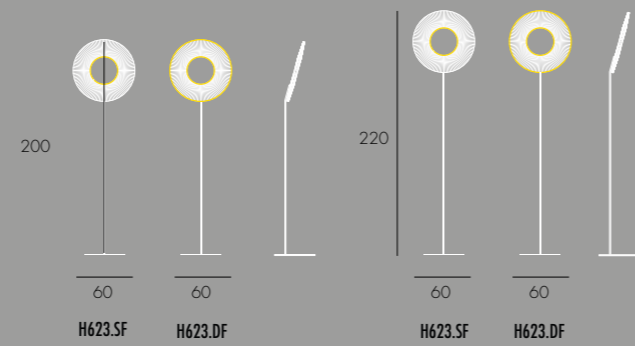

Single Flux SF / Double Flux DF

Iris lampe à poser

Lampe à poser en ruban blanc et éclairage LED. Bouton variateur sur haut du mat. Socle en métal laqué noir. Finition identique recto/verso.

Table lamp in white ribbon. Warm white LED lighting. Switch-dimmer on the black metal structure. Identical finish on both sides.

RÉF.	DIMENSIONS	SOURCES	CERTIFICATIONS
H626.SF	H. 75 Ø. 50 CM	Flex LEDs - 52W (3500 Lm*) - 100-240VAC 50-60Hz	IP 20 CE UL standard compatible 960°C
H626.DF	H. 75 Ø. 50 CM	Flex LEDs - 45W (3300 Lm*) - 100-240VAC 50-60Hz	IP 20 CE UL standard compatible 960°C

FINITION RUBAN/RIBBON/STOFFBAND

blanc/white

* Émission source

Colonne

Lampadaires et lampe à poser en ruban. Socle en métal laqué ou en inox brossé. Câble d'alimentation transparent.

Floor lamps and table lamp in ribbon. Metal foot, or brushed stainless steel foot. Transparent power cable.

RÉFÉRENCE	DIMENSIONS	SOURCES	CERTIFICATIONS
H161	H. 190 Socle 32 x 32 CM	4 x 60W / E27	IP 20 CE UL standard compatible 960°C
H162	H. 165 Socle 25 x 25 CM	3 x 60W / E27	IP 20 CE UL standard compatible 960°C
H198	H. 240 Socle 42 x 42 CM	5 x 60W / E27	IP 20 CE UL standard compatible 960°C
H199	H. 280 Socle 42 x 42 CM	7 x 60W / E27	IP 20 CE UL standard compatible 960°C
H163	H. 66 Socle 18 x 18 CM	1 x 60W / E27	IP 20 CE UL standard compatible 960°C

Variateur en option

FINITION RUBAN/RIBBON/STOFFBAND

blanc/white ivoire/ivory jaune/yellow clémentine orange rouge/red ondes/grey

FINITION SOCLE/FEET/SOCKEL

inox brossé acier gris grainé acier noir grainé inox brossé

Colonne RGBW

Lampadaire en ruban blanc. Éclairage trichromatique constitué de trois flex LED avec contrôle par télécommande à fonctions multiples (on/off, 7 couleurs pré-réglées, variation en boucle continue, réglages indépendants de chaque couleur).

Floor lamp in white ribbon. Three-colour Flex LED lighting with a remote control (on/off, 7 pre-selected colours, fading and independent settings for each colour).

RÉFÉRENCE	DIMENSIONS	SOURCES	CERTIFICATIONS
H160	H. 190 Socle 32 x 32 CM	Flex LEDs 72W RVB	IP 20 CE UL standard compatible 960°C

FINITION SOCLE/FEET/SOCKEL

inox brossé acier gris grainé acier noir grainé