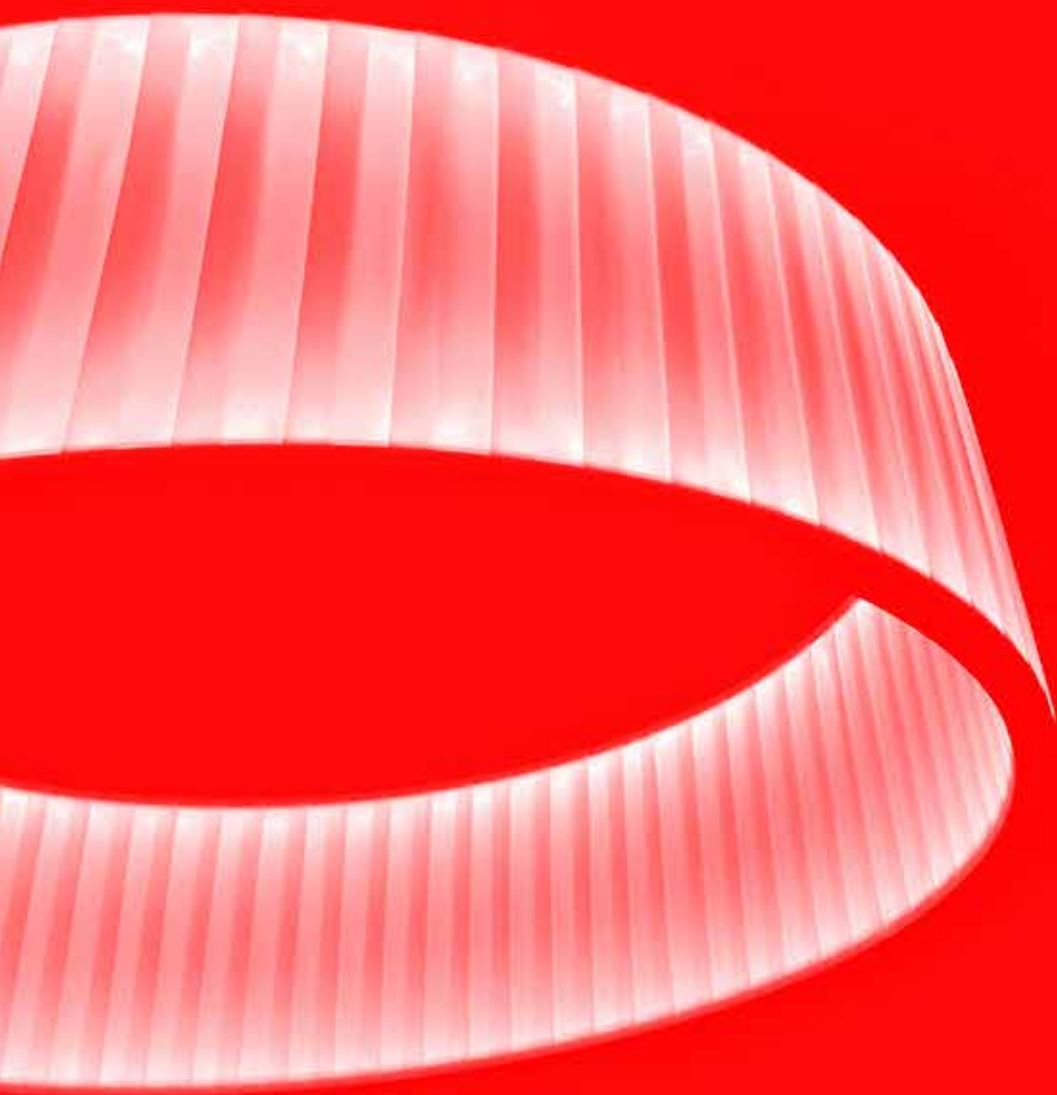

dix heures dix

#2018

dix heures dix

ÉDITEUR FRANÇAIS DE LUMINAIRES DÉCORATIFS DIFFUSANT UNE BELLE LUMIÈRE.
DESIGNER AND MANUFACTURER OF BEAUTIFUL LIGHTING FORMS.
FRANZÖSISCHE MANUFATUR FÜR DEKORATIVES STIMMUNGSLICHT.