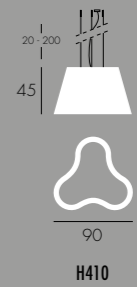

Étoile

Suspension en ruban. Hauteur réglable. Câble d'alimentation transparent. Option avec diffusant en PMMA satiné.

Pendant in ribbon. Adjustable height. Transparent power cable. Option with a diffusing disc in frosted PMMA.

RÉFÉRENCE	DIMENSIONS	SOURCES	CERTIFICATIONS
H410	H. 45 Ø 90 CM / 4 KG	3 x 60W / E27	IP 20 CE UL standard compatible 960°C

Option diffuseur inférieur en PMMA

FINITION RUBAN/RIBBON/STOFFBAND							
blanc/white	ivoire/ivory	jaune/yellow	délicieuse	orange	rouge/red	ondée/grey	noir/black