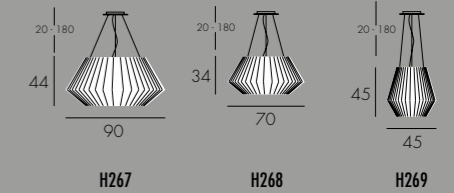

noir/black

Ufo lampadaires

Lampadaires en ruban.
 Câble d'alimentation transparent.

Floor lamps in ribbon. Transparent power cable.

RÉFÉRENCE	DIMENSIONS	SOURCES	CERTIFICATIONS
H261	H. 200 Ø 33 CM / 5 KG	4 x 60W / E27	IP 20 CE UL standard compatible
H262	H. 170 Ø 28 CM / 4 KG	3 x 60W / E27	IP 20 CE UL standard compatible