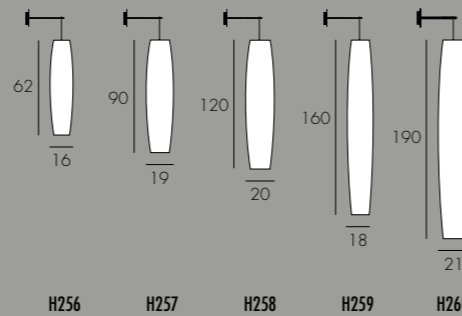

Colonne appliques

Applique en ruban. Patère en acier chromé réglable. Câble d'alimentation noir. Option: alimentation par le bas avec interrupteur ou variateur (H258, H259, H260).

Wall lamps in ribbon. Chromed steel adjustable peg. Black power cable. Option: bottom power supply (H258, H259, H260).

RÉFÉRENCE	DIMENSIONS	SOURCES	CERTIFICATIONS
H256	H. 60 Ø 16 CM / 0,7 KG	1 x 60W / E27	IP 20 CE UL standard compatible 960°C
H257	H. 90 Ø 19 CM / 1 KG	2 x 60W / E27	IP 20 CE UL standard compatible 960°C
H258	H. 120 Ø 20 CM / 1,5 KG	2 x 60W / E27	IP 20 CE UL standard compatible 960°C
H259	H. 160 Ø 18 CM / 2 KG	3 x 60W / E27	IP 20 CE UL standard compatible 960°C
H260	H. 190 Ø 21 CM / 3 KG	4 x 60W / E27	IP 20 CE UL standard compatible 960°C

FINITION RUBAN/RIBBON/STOFFBAND							
blanc/white	ivoire/ivory	jaune/yellow	délicieuse	orange	rouge/red	ondée/grey	noir/black