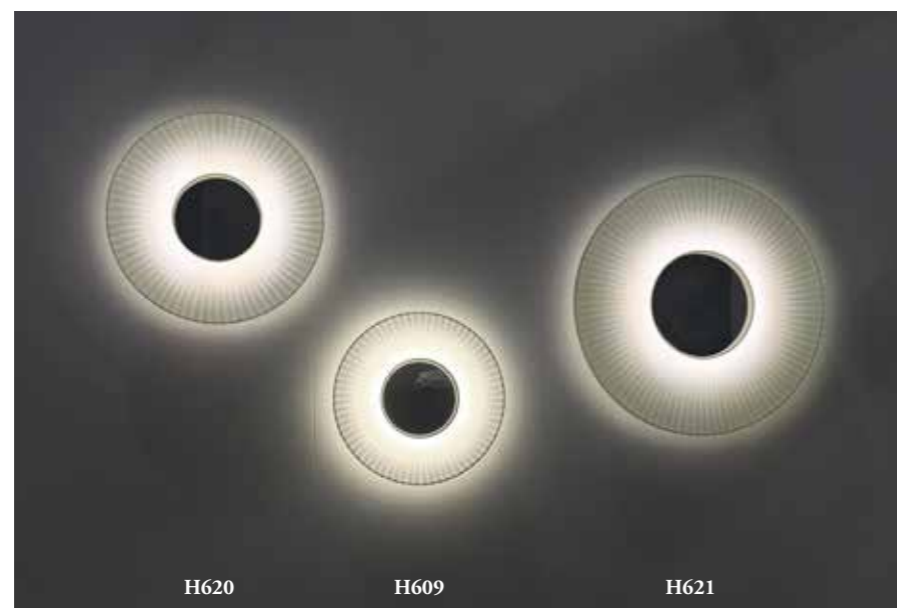

IRIS

IRIS / APPLIQUES

H600

H600

APPLIQUES IRIS
 DESIGN FABRICE BERRUX
 Appliques en ruban blanc
 et éclairage LED.
 Wall lamps in white ribbon.
 Warm white LED lighting.

H599

IRIS / APPLIQUES-PLAFONNIERS

APPLIQUES - PLAFONNIERS IRIS / DESIGN FABRICE BERRUX
 Appliques en ruban blanc et éclairage LED. Centre en PMMA blanc.
 Option: centre en PMMA miroir.
 Wall lamps in white ribbon. Warm white LED lighting.
 Center in white PMMA. Optional: center in mirror PMMA.