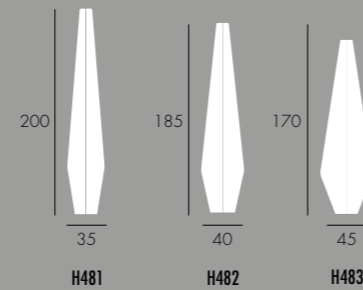

Nature

Lampadaires en tissu stretch blanc sur structure acier.
Textile déhoussable et lavable. Câble d'alimentation transparent.

Floor lamps in white stretch with steel structure. Removable stretch cover, suitable for washing. Transparent power cable.

RÉFÉRENCE	DIMENSIONS	SOURCES	CERTIFICATIONS
H481	H. 200 Ø 35 CM	5 x 60W / E27	IP 20 CE UL standard compatible
H482	H. 185 Ø 40 CM	5 x 60W / E27	IP 20 CE UL standard compatible
H483	H. 170 Ø 45 CM	4 x 60W / E27	IP 20 CE UL standard compatible

Variateur en option