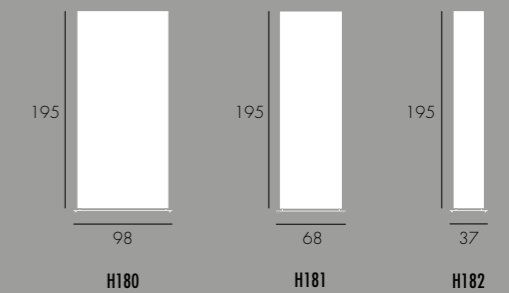

FINITION SOCLE/FEET/SOCKEL

inox brossé