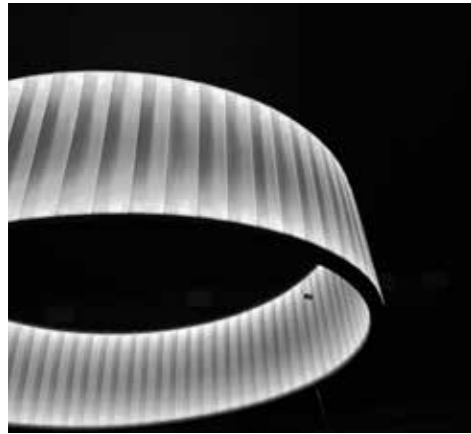

04 - 07

01 LUMINAIRES

- 04 RONDE
- 08 ZIGOUZI
- 10 IRIS
- 20 ÉTOILE
- 22 LA SUSPENSION
- 24 JOSEPH
- 25 MARIA
- 26 COLONNE
- 34 NATURE
- 36 UFO
- 38 APHRODITE
- ARTÉMIS
- ATHÉNA
- 40 RUBAN
- 42 PARAVENT

44 INFORMATIONS TECHNIQUES