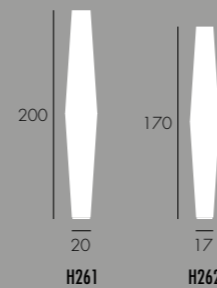

ondée/grey

Paravent

Lampadaires en ruban. Socle en inox brossé.
 Câble d'alimentation transparent.

Floor lamps in ribbon. Brushed stainless steel foot. Transparent power cable.

RÉFÉRENCE	DIMENSIONS	SOURCES	CERTIFICATIONS
H180	H. 195 Socle 98 x 23 CM	12 x 40W / E27	IP 20 CE UL standard compatible 850°C/960°C
H181	H. 195 Socle 68 x 23 CM	8 x 40W / E27	IP 20 CE UL standard compatible 850°C/960°C
H182	H. 195 Socle 37 x 23 CM	4 x 40W / E27	IP 20 CE UL standard compatible 850°C/960°C