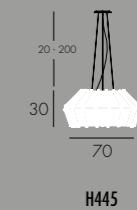

Joseph

Suspension en feutre.

Pendant lamp in felt textile.

RÉFÉRENCE	DIMENSIONS	SOURCES	CERTIFICATIONS
H445	H. 30 Ø 70 CM	1 x 60W / E27	IP 20 CE UL standard compatible

FINITION ABAT-JOUR/SHADE/SCHIRM			
gris clair	gris brun	gris anthracite	camailou de gris