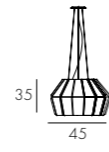

Étoile

Suspension en ruban. Câble d'alimentation transparent.
Option avec diffuseur en PMMA satiné.

*Pendant in ribbon. Transparent power cable.
Option with a diffusing disc in frosted PMMA.*

RÉF.	DIMENSIONS	SOURCES	CERTIFICATIONS
H410	H. 45 Ø 90 CM / 4 KG	3 x 60W / E27	IP 20 CE UL standard compatible

FINITION RUBAN/RIBBON/STOFFBAND

La Suspension

Suspensions en ruban.
Câble d'alimentation transparent.

Pendants in ribbon. Transparent power cable.

RÉF.	DIMENSIONS	SOURCES	CERTIFICATIONS
H411	H. 40 L. 75 CM / 4 KG	2 x 60W / E27	IP 20 CE UL standard compatible
H412	H. 45 L. 124 CM / 4 KG	3 x 60W / E27	IP 20 CE UL standard compatible

FINITION RUBAN/RIBBON/STOFFBAND

Joseph

Suspensions en feutre.

Pendants lamp in felt textile.

RÉF.	DIMENSIONS	SOURCES	CERTIFICATIONS
H445	H. 30 Ø 70 CM	1 x 60W / E27	IP 20 CE UL standard compatible
H446	H. 35 Ø 45 CM	1 x 60W / E27	IP 20 CE UL standard compatible
H447	H. 40 Ø 20 CM	1 x 60W / E27	IP 20 CE UL standard compatible

FINITION ABAT-JOUR/SHADE/SCHIRM

H446

Colonne

Lampadaires et lampe à poser en ruban. Socle en métal grainé, en inox brossé ou en marbre. Câble d'alimentation transparent.

Floor lamps and table lamp in ribbon. Metal foot, brushed stainless steel or marble foot. Transparent power cable.

RÉF.	DIMENSIONS	SOURCES	CERTIFICATIONS
H161	H. 190 Socle 32 x 32 CM	4 x 60W / E27	IP 20 CE UL standard compatible
H162	H. 165 Socle 25 x 25 CM	3 x 60W / E27	IP 20 CE UL standard compatible
H198	H. 240 Socle 42 x 42 CM	5 x 60W / E27	IP 20 CE UL standard compatible
H199	H. 280 Socle 42 x 42 CM	7 x 60W / E27	IP 20 CE UL standard compatible
H163	H. 66 Socle 18 x 18 CM	1 x 60W / E27	IP 20 CE UL standard compatible

FINITION RUBAN/RIBBON/STOFFBAND

FINITION SOCLE/FEET/SOCKEL - H163/H199/H198

FINITION SOCLE/FEET/SOCKEL - H161/H162

Colonne lampadaires LED Blanc