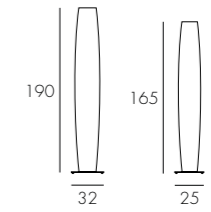

H168
LED Blanc

H160
LED Blanc