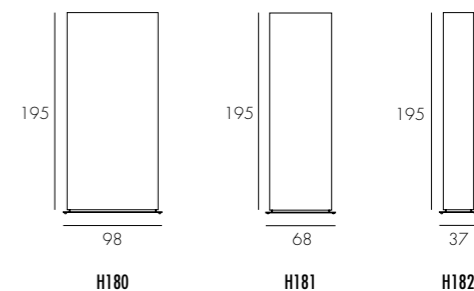

FINITION SOCLE/FEET/SOCKEL - H181

inox brossé métal peint noir Carrare Marquina

Paravent lampadaires LED Blanc

Lampadaires en ruban. Socle en métal noir grainé, en inox brossé ou en marbre. Interrupteur/variateur à pied.

Floor lamps in ribbon. Black metal, brushed stainless steel or marble foot. Foot dimmer switch.

RÉF.	DIMENSIONS	SOURCES	CERTIFICATIONS
H188	H. 195 Socle 68 x 23 CM	LEDs - 75W (5 400 Lm*)	IP 20 CE UL standard compatible 850°C/960°C
H189	H. 195 Socle 37 x 23 CM	LEDs - 80W (5 400 Lm*)	IP 20 CE UL standard compatible 850°C/960°C

Variateur en option

FINITION RUBAN/RIBBON/STOFFBAND

blanc/white ivoire/ivory cémentine rouge/red ondes/grey

FINITION SOCLE/FEET/SOCKEL - H189

inox brossé métal peint noir