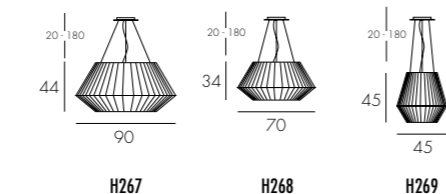

Variateur en option

Aphrodite, Artémis & Athéna

Lampadaires en tissu stretch sur structure acier. Socle en acier noir grainé ou en inox brossé. Textile déhoussable et lavable à froid. Câble d'alimentation transparent.

Floor lamps in stretch with steel structure. Black metal foot or brushed stainless steel foot. Removable stretch cover, suitable for cold water wash. Transparent power cable.

RÉF.	DIMENSIONS	SOURCES	CERTIFICATIONS
H313	H. 218 Ø 32 CM	6 x 60W / E27	IP 20 CE UL standard compatible
H314	H. 195 Ø 41 CM	5 x 60W / E27	IP 20 CE UL standard compatible
H315	H. 167 Ø 40 CM	4 x 60W / E27	IP 20 CE UL standard compatible
H316	H. 167 Ø 35 CM	4 x 60W / E27	IP 20 CE UL standard compatible
H317	H. 225 Ø 47 CM	6 x 60W / E27	IP 20 CE UL standard compatible

Variateur en option

FINITION TISSU STRETCH/STRETCH FABRIC/STRETCHSTOFF

blanc/white ivoire/ivory

FINITION SOCLE/FEET/SOCKEL

métal peint noir inox brossé

Ruban suspensions

Suspensions en ruban. Câble d'alimentation transparent.

Pendants in ribbon. Transparent power cable.

RÉF.	DIMENSIONS	SOURCES	CERTIFICATIONS
H267	H. 44 Ø 90 CM / 5 KG	1 x 60W / E27	IP 20 CE UL standard compatible
H268	H. 34 Ø 70 CM / 4 KG	1 x 60W / E27	IP 20 CE UL standard compatible
H269	H. 45 Ø 45 CM / 1,5 KG	1 x 60W / E27	IP 20 CE UL standard compatible

FINITION RUBAN/RIBBON/STOFFBAND

blanc/white ivoire/ivory cémentine rouge/red ondes/grey noir/black