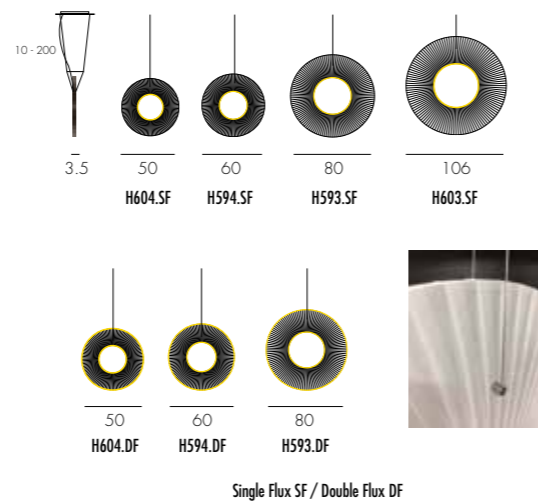

FINITION RUBAN/RIBBON/STOFFBAND

blanc/white   ivoire/ivory

* Émission source

Single Flux SF / Double Flux DF

Iris suspensions horizontales

Suspensions horizontales en ruban blanc ou ivoire et éclairage LED (single flux ou double flux). Alimentation ON/OFF 0-10V. Câble d'alimentation transparent.

Horizontal pendants in white or ivory ribbon. Warm white LED lighting (single flux or double flux). ON/OFF 0-10V dimming. Transparent power cable.

RÉF.	DIMENSIONS	SOURCES	CERTIFICATIONS
H608.SF	Ø. 50 CM - 2,5 KG	LEDs - 28W (2 800 Lm*) - 100-240VAC 50-60Hz	IP 20 CE UL standard compatible
H608.DF	Ø. 50 CM - 2,5 KG	LEDs - 32W (2 200 Lm*) - 100-240VAC 50-60Hz	IP 20 CE UL standard compatible
H597.SF	Ø. 60 CM - 2,8 KG	LEDs - 40W (3 750 Lm*) - 100-240VAC 50-60Hz	IP 20 CE UL standard compatible
H597.DF	Ø. 60 CM - 2,8 KG	LEDs - 50W (5 200 Lm*) - 100-240VAC 50-60Hz	IP 20 CE UL standard compatible
H596.SF	Ø. 80 CM - 3 KG	LEDs - 52W (5 000 Lm*) - 100-240VAC 50-60Hz	IP 20 CE UL standard compatible
H596.DF	Ø. 80 CM - 3 KG	LEDs - 66W (6 900 Lm*) - 100-240VAC 50-60Hz	IP 20 CE UL standard compatible
H606.SF	Ø. 1.60 CM - 4,5 KG	LEDs - 150W (14 000 Lm*) - 100-240VAC 50-60Hz	IP 20 CE UL standard compatible

Option dimmable H608/H597/H596 : DALI - Triac
Option dimmable H606 : DALI