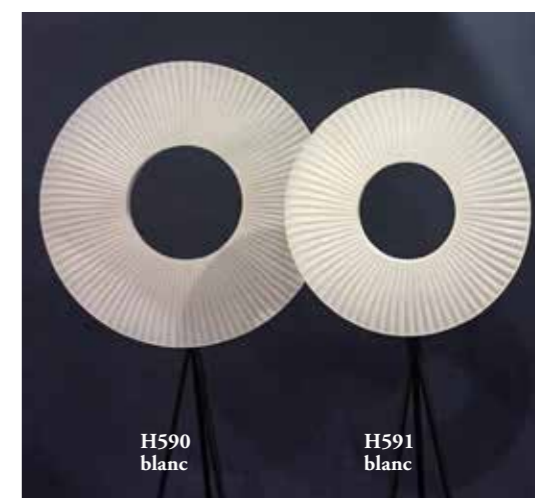

# IRIS

LAMPADAIRES

H590  
blanc

H590  
ivoire

H590  
blanc

H591  
blanc

LAMPADAIRES IRIS / DESIGN FABRICE BERRUX  
Lampadaires en ruban blanc ou ivoire et éclairage LED.  
Piètement en métal noir grainé. Interrupteur/variateur à pied.  
*Floor lamps in white or ivory ribbon.  
Warm white LED lighting. Foot dimmer switch.*