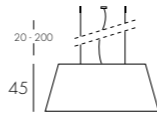

Étoile

Suspension en ruban. Câble d'alimentation transparent.
Option avec diffuseur en PMMA satiné.

*Pendant in ribbon. Transparent power cable.
Option with a diffusing disc in frosted PMMA.*

RÉF.	DIMENSIONS	SOURCES	CERTIFICATIONS
H410	H. 45 Ø 90 CM / 4 KG	3 x 60W / E27	IP 20 CE UL standard compatible

FINITION RUBAN/RIBBON/STOFFBAND

La Suspension

Suspensions en ruban.
Câble d'alimentation transparent.

Pendants in ribbon. Transparent power cable.

RÉF.	DIMENSIONS	SOURCES	CERTIFICATIONS
H411	H. 40 L. 75 CM / 4 KG	2 x 60W / E27	IP 20 CE UL standard compatible
H412	H. 45 L. 124 CM / 4 KG	3 x 60W / E27	IP 20 CE UL standard compatible

FINITION RUBAN/RIBBON/STOFFBAND

H412

Joseph

Suspensions en feutre.

Pendants lamp in felt textile.

RÉF.	DIMENSIONS	SOURCES	CERTIFICATIONS
H445	H. 30 Ø 70 CM	1 x 60W / E27	IP 20 CE UL standard compatible
H446	H. 35 Ø 45 CM	1 x 60W / E27	IP 20 CE UL standard compatible
H447	H. 40 Ø 20 CM	1 x 60W / E27	IP 20 CE UL standard compatible

FINITION ABAT-JOUR/SHADE/SCHIRM

Colonne

Lampadaires et lampe à poser en ruban. Socle en métal grainé, en inox brossé ou en marbre. Câble d'alimentation transparent.

Floor lamps and table lamp in ribbon. Metal foot, brushed stainless steel or marble foot. Transparent power cable.

RÉF.	DIMENSIONS	SOURCES	CERTIFICATIONS
H161	H. 190 Socle 32 x 32 CM	4 x 60W / E27	IP 20 CE UL standard compatible
H162	H. 165 Socle 25 x 25 CM	3 x 60W / E27	IP 20 CE UL standard compatible
H198	H. 240 Socle 42 x 42 CM	5 x 60W / E27	IP 20 CE UL standard compatible
H199	H. 280 Socle 42 x 42 CM	7 x 60W / E27	IP 20 CE UL standard compatible
H163	H. 66 Socle 18 x 18 CM	1 x 60W / E27	IP 20 CE UL standard compatible

FINITION RUBAN/RIBBON/STOFFBAND

FINITION SOCLE/FEET/SOCKEL - H163/H199/H198

FINITION SOCLE/FEET/SOCKEL - H161/H162

Colonne lampadaires LED Blanc