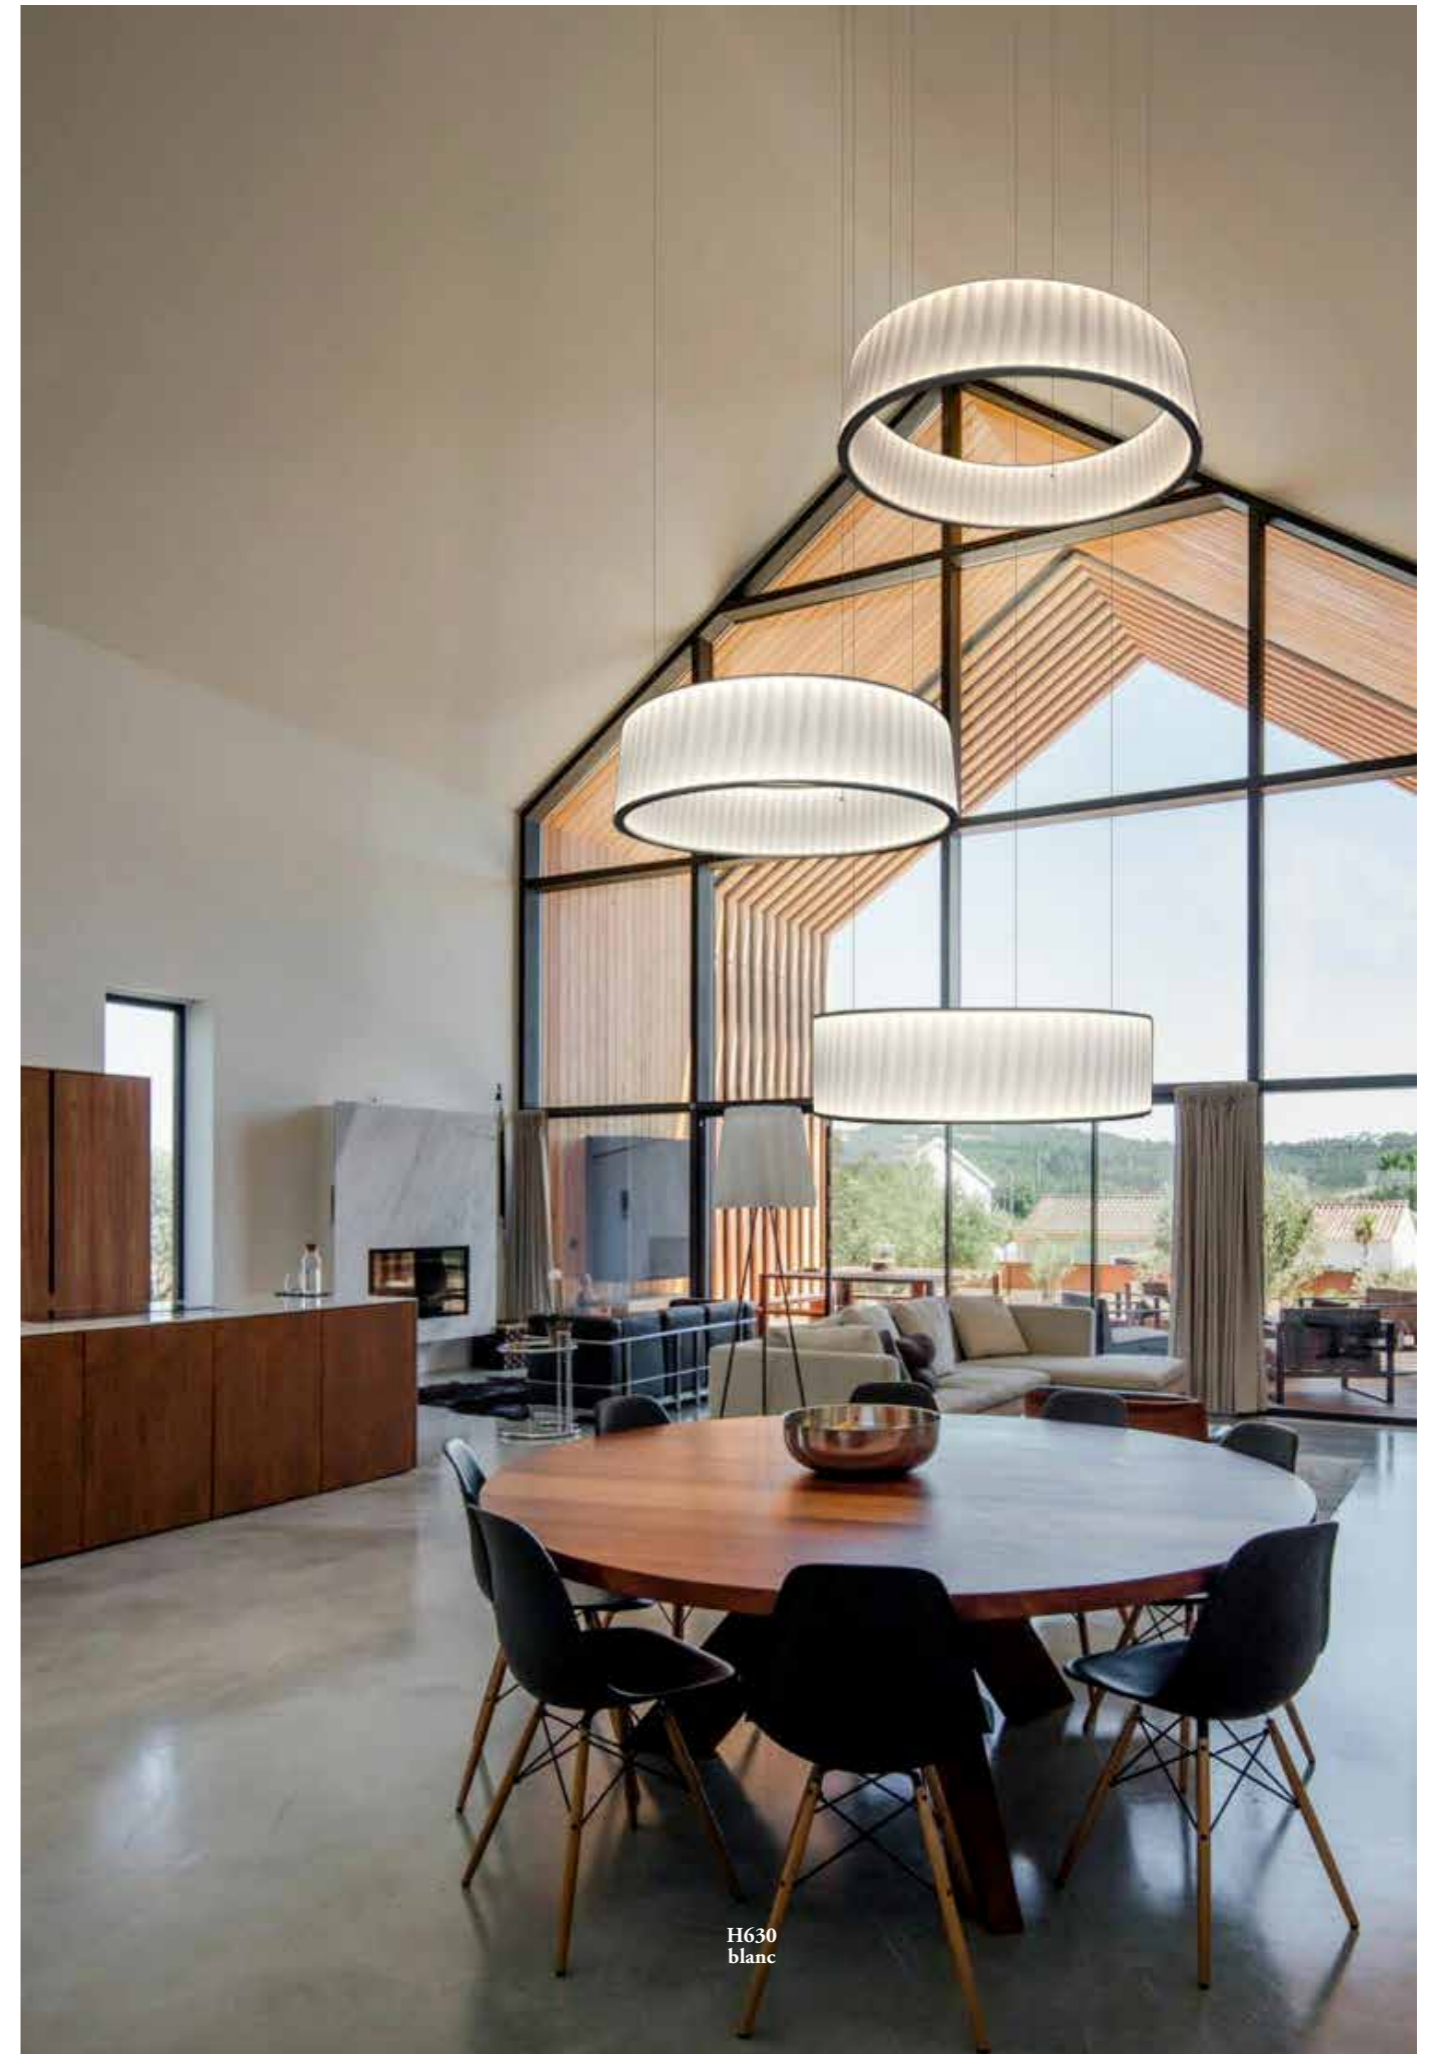

# RONDE

SUSPENSIONS

SUSPENSIONS RONDE / DESIGN FABRICE BERRUX  
Suspensions en ruban blanc ou ivoire et éclairage LED.  
*Pendants in white or ivory ribbon. Warm white LED lighting.*

LAMPADAIRE RONDE / DESIGN FABRICE BERRUX  
Lampadaire en ruban blanc ou ivoire et éclairage LED.  
Interrupteur/variateur à pied.  
*Floor lamp in white or ivory ribbon. Warm white LED lighting.  
Foot dimmer switch.*