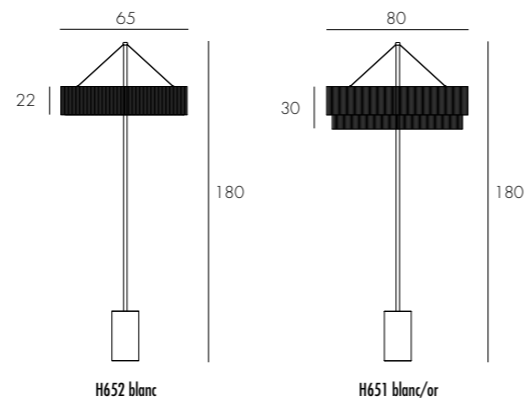

INFORMATIONS TECHNIQUES

Charleston lampadaires

Lampadaires en franges blanc ou blanc/or et éclairage LED. Interrupteur/variateur à pied.

Floor lamps in white or white/gold fringes. Foot dimmer switch.

RÉF.	DIMENSIONS	SOURCES	CERTIFICATIONS
H652	H. 22-30 CM Ø 65 CM H. 180 CM	LEDs - 55W - 2 700 °K - 3 800 Lm*	IP 20 CE UL standard compatible
H651	H. 22-30 CM Ø 80 CM H. 180 CM	LEDs - 70W - 2 700 °K - 5 000 Lm*	IP 20 CE UL standard compatible

FINITION FRANGES/FRINGES/FRANSEN

blanc/white or/gold

* Émission source