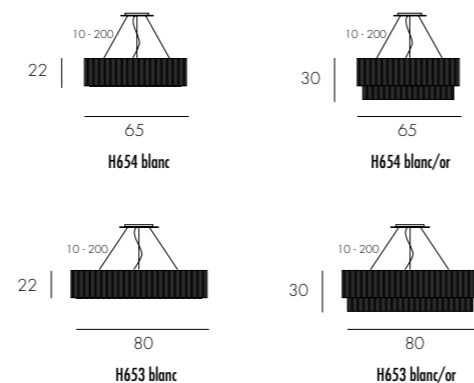

FINITION FRANGES/FRINGES/FRANSEN

blanc/white or/gold

* Émission source