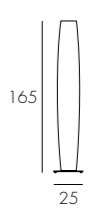

H160
LED / RGBW

H168
LED / RGBW