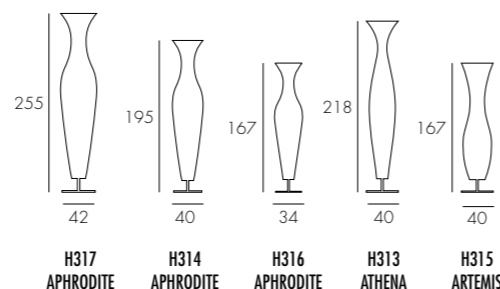

Variateur en option

Aphrodite, Artémis & Athéna

Lampadaires en tissu stretch sur structure acier. Socle en acier noir grainé ou en inox brossé. Textile déhoussable et lavable à froid. Câble d'alimentation transparent.

Floor lamps in stretch with steel structure. Black metal foot or brushed stainless steel foot. Removable stretch cover, suitable for cold water wash. Transparent power cable.

RÉF.	DIMENSIONS	SOURCES	CERTIFICATIONS
H313	H. 218 Ø 32 CM	6 x 60W / E27	IP 20 CE UL standard compatible
H314	H. 195 Ø 41 CM	5 x 60W / E27	IP 20 CE UL standard compatible
H315	H. 167 Ø 40 CM	4 x 60W / E27	IP 20 CE UL standard compatible
H316	H. 167 Ø 35 CM	4 x 60W / E27	IP 20 CE UL standard compatible
H317	H. 225 Ø 47 CM	6 x 60W / E27	IP 20 CE UL standard compatible

Variateur en option

FINITION TISSU STRETCH/STRETCH FABRIC/STRETCHSTOFF

blanc/white ivoire/ivory

FINITION SOCLE/FEET/SOCKEL

métal peint noir inox brossé

Ruban suspensions

Suspensions en ruban. Câble d'alimentation transparent.

Pendants in ribbon. Transparent power cable.

RÉF.	DIMENSIONS	SOURCES	CERTIFICATIONS
H267	H. 44 Ø 90 CM / 5 KG	1 x 60W / E27	IP 20 CE UL standard compatible
H268	H. 34 Ø 70 CM / 4 KG	1 x 60W / E27	IP 20 CE UL standard compatible
H269	H. 45 Ø 45 CM / 1,5 KG	1 x 60W / E27	IP 20 CE UL standard compatible

FINITION RUBAN/RIBBON/STOFFBAND

blanc/white ivoire/ivory cémentine rouge/red ondes/grey noir/black

Paravent

Lampadaires en ruban. Socle en métal noir grainé, en inox brossé ou en marbre. Câble d'alimentation transparent.

Floor lamps in ribbon. Black metal, brushed stainless steel or marble foot. Transparent power cable.

RÉF.	DIMENSIONS	SOURCES	CERTIFICATIONS
H180	H. 195 Socle 98 x 23 CM	12 x 40W / E27	IP 20 CE UL standard compatible 850°C/960°C
H181	H. 195 Socle 68 x 23 CM	8 x 40W / E27	IP 20 CE UL standard compatible 850°C/960°C
H182	H. 195 Socle 37 x 23 CM	4 x 40W / E27	IP 20 CE UL standard compatible 850°C/960°C

Variateur en option

FINITION RUBAN/RIBBON/STOFFBAND

blanc/white ivoire/ivory cémentine rouge/red ondes/grey

FINITION SOCLE/FEET/SOCKEL - H180/H182

inox brossé métal peint noir Carrare Marquina