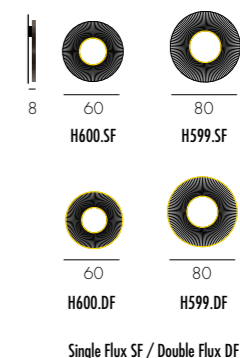

FINITION RUBAN/RIBBON/STOFFBAND

blanc/white   ivoire/ivory

* Émission source

Single Flux SF / Double Flux DF

Iris appliques/plafonniers

Appliques - plafonniers en ruban blanc ou ivoire et éclairage LED (single flux ou double flux). Alimentation ON/OFF 0-10V. Centre en métal blanc. Option pour pose applique: centre en miroir.

Ceiling - wall lamps in white or ivory ribbon. Warm white LED lighting (single flux or double flux). ON/OFF 0-10V dimming. Center in white metal. Option for wall mounting only : central mirror.

RÉF.	DIMENSIONS	SOURCES	CERTIFICATIONS
H609.SF	Ø. 50 CM	LEDs - 28W (2 800 Lm*) - 100-240VAC 50-60Hz	IP 20 CE UL standard compatible
H609.DF	Ø. 50 CM	LEDs - 32W (2 200 Lm*) - 100-240VAC 50-60Hz	IP 20 CE UL standard compatible
H620.SF	Ø. 60 CM	LEDs - 40W (3 750 Lm*) - 100-240VAC 50-60Hz	IP 20 CE UL standard compatible
H620.DF	Ø. 60 CM	LEDs - 50W (5 200 Lm*) - 100-240VAC 50-60Hz	IP 20 CE UL standard compatible
H621.SF	Ø. 80 CM	LEDs - 52W (5 000 Lm*) - 100-240VAC 50-60Hz	IP 20 CE UL standard compatible
H621.DF	Ø. 80 CM	LEDs - 66W (6 900 Lm*) - 100-240VAC 50-60Hz	IP 20 CE UL standard compatible
H619	Ø. 80 CM	LEDs RGB - White - 65W - Pilotage télécommande	IP 20 CE UL standard compatible

Option dimmable H609/H620/H621 : DALI - Triac