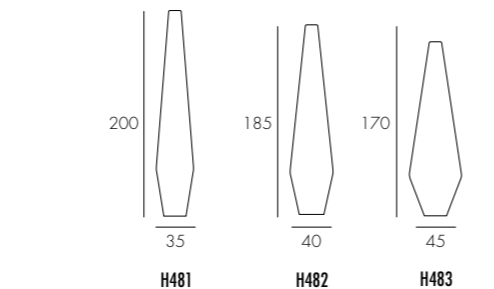

Variateur en option

Aphrodite, Artémis & Athéna

Lampadaires en tissu stretch sur structure acier. Socle en acier noir grainé ou en inox brossé. Textile déhoussable et lavable à froid. Câble d'alimentation transparent.

Floor lamps in stretch with steel structure. Black metal foot or brushed stainless steel foot. Removable stretch cover, suitable for cold water wash. Transparent power cable.

RÉF.	DIMENSIONS	SOURCES	CERTIFICATIONS
H313	H. 218 Ø 32 CM	6 x 60W / E27	IP 20 CE UL standard compatible
H314	H. 195 Ø 41 CM	5 x 60W / E27	IP 20 CE UL standard compatible
H315	H. 167 Ø 40 CM	4 x 60W / E27	IP 20 CE UL standard compatible
H316	H. 167 Ø 35 CM	4 x 60W / E27	IP 20 CE UL standard compatible
H317	H. 225 Ø 47 CM	6 x 60W / E27	IP 20 CE UL standard compatible

Variateur en option

FINITION TISSU STRETCH/STRETCH FABRIC/STRETCHSTOFF

blanc/white ivoire/ivory

FINITION SOCLE/FEET/SOCKEL

métal peint noir inox brossé

Ruban suspensions

Suspensions en ruban. Câble d'alimentation transparent.

Pendants in ribbon. Transparent power cable.

RÉF.	DIMENSIONS	SOURCES	CERTIFICATIONS
H267	H. 44 Ø 90 CM / 5 KG	1 x 60W / E27	IP 20 CE UL standard compatible
H268	H. 34 Ø 70 CM / 4 KG	1 x 60W / E27	IP 20 CE UL standard compatible
H269	H. 45 Ø 45 CM / 1,5 KG	1 x 60W / E27	IP 20 CE UL standard compatible

FINITION RUBAN/RIBBON/STOFFBAND

blanc/white ivoire/ivory cémentine rouge/red ondes/grey noir/black

Paravent

Lampadaires en ruban. Socle en métal noir grainé, en inox brossé ou en marbre. Câble d'alimentation transparent.

Floor lamps in ribbon. Black metal, brushed stainless steel or marble foot. Transparent power cable.

RÉF.	DIMENSIONS	SOURCES	CERTIFICATIONS
H180	H. 195 Socle 98 x 23 CM	12 x 40W / E27	IP 20 CE UL standard compatible 850°C/960°C
H181	H. 195 Socle 68 x 23 CM	8 x 40W / E27	IP 20 CE UL standard compatible 850°C/960°C
H182	H. 195 Socle 37 x 23 CM	4 x 40W / E27	IP 20 CE UL standard compatible 850°C/960°C

Variateur en option

FINITION RUBAN/RIBBON/STOFFBAND

blanc/white ivoire/ivory cémentine rouge/red ondes/grey

FINITION SOCLE/FEET/SOCKEL - H180/H182

inox brossé métal peint noir Carrare Marquina