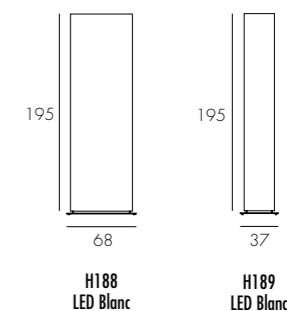

FINITION SOCLE/FEET/SOCKEL - H188

inox brossé métal peint noir Carrare Marquina

* Émission source