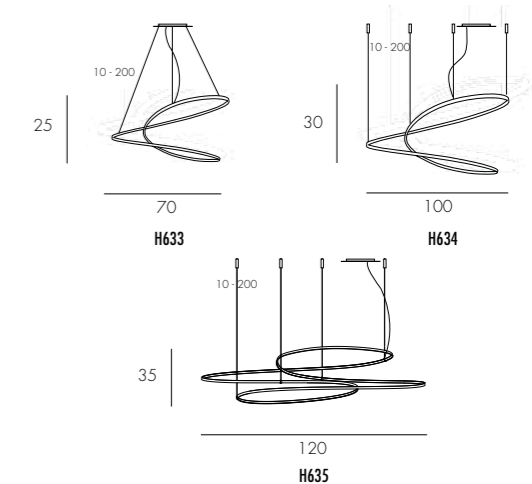

FINITION ALUMINIUM

noir/black or/gold

* Émission source