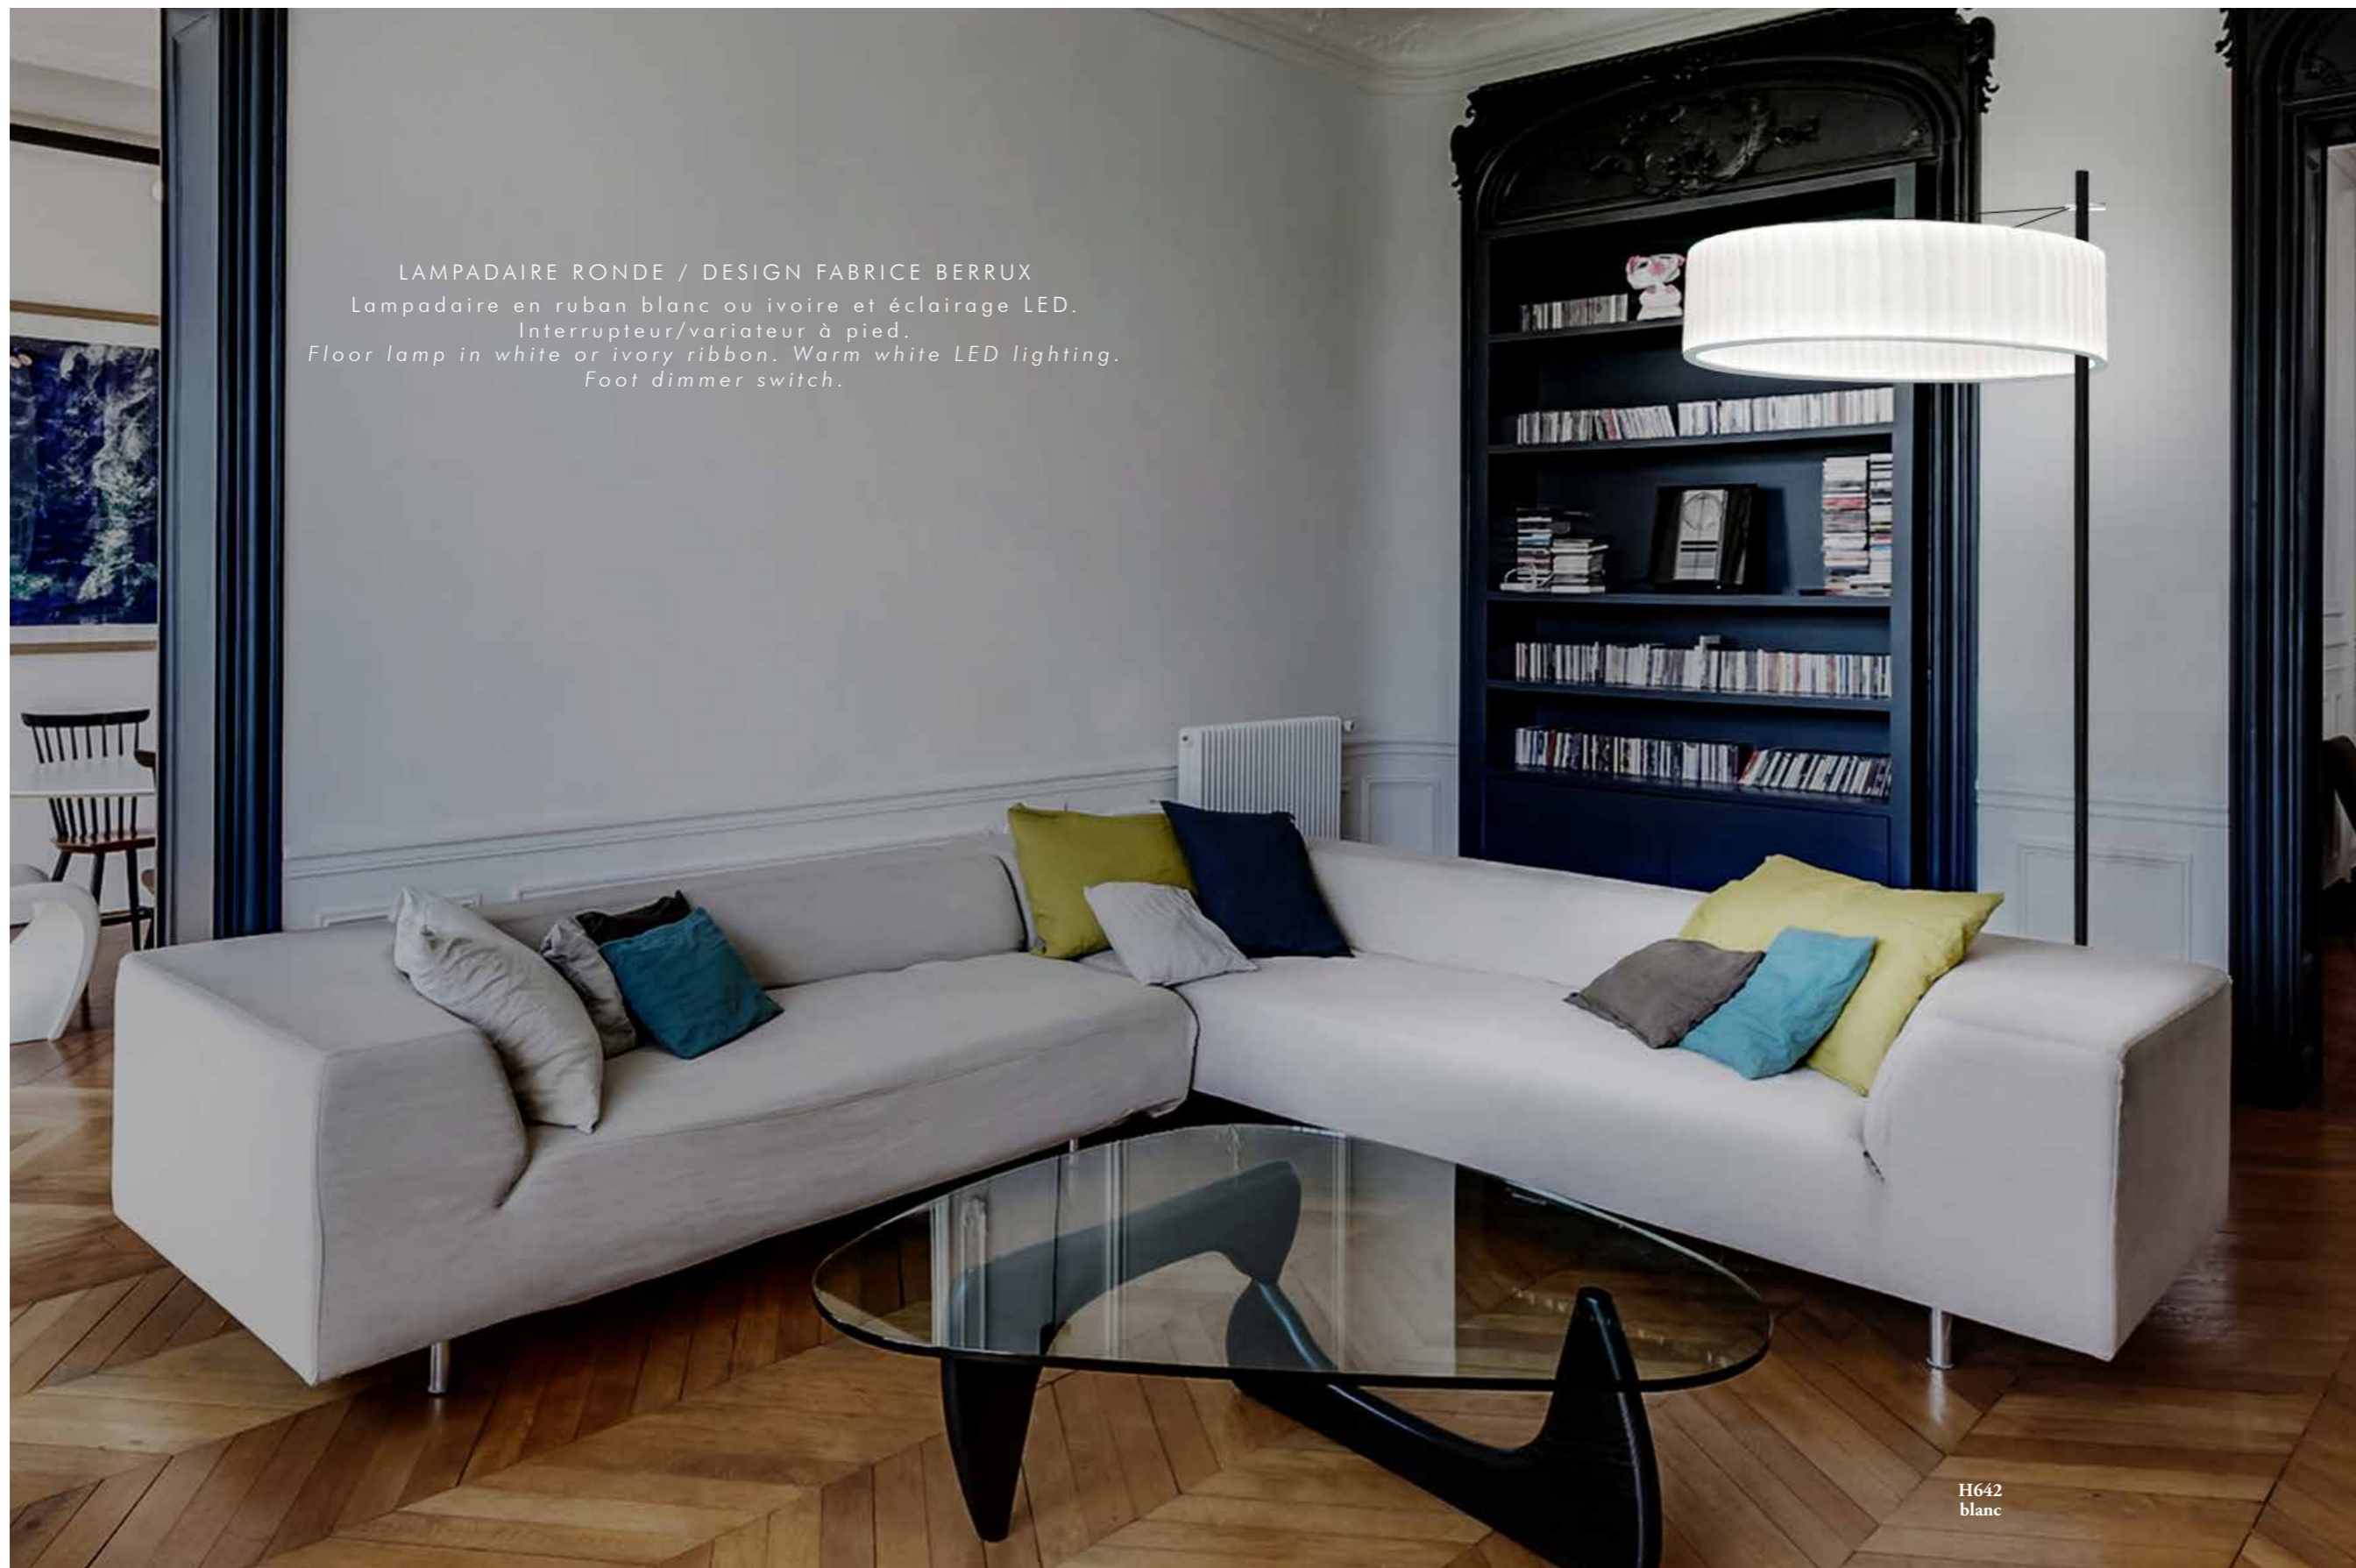

# RONDE

SUSPENSIONS

SUSPENSIONS RONDE / DESIGN FABRICE BERRUX  
Suspensions en ruban blanc ou ivoire et éclairage LED.  
*Pendants in white or ivory ribbon. Warm white LED lighting.*

LAMPADAIRE RONDE / DESIGN FABRICE BERRUX  
Lampadaire en ruban blanc ou ivoire et éclairage LED.  
Interrupteur/variateur à pied.  
*Floor lamp in white or ivory ribbon. Warm white LED lighting.  
Foot dimmer switch.*