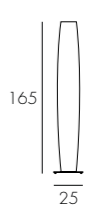

H168
LED Blanc