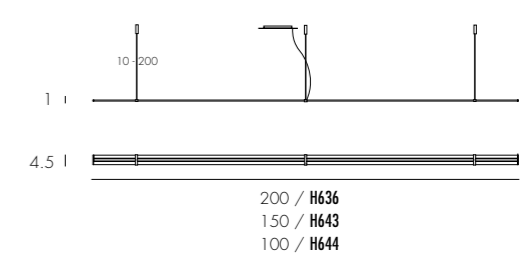

FINITION ALUMINIUM

noir/black or/gold

* Émission source