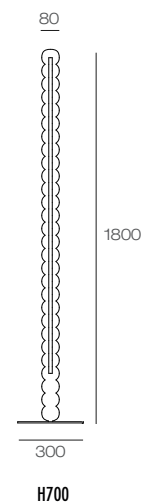

FINITION

blanc/white

or laiton

titane

canon de fusil

cuivre

or

or rosé

jaune fluo

rose fluo

vert fluo

orange fluo

rouge fluo

noir mat