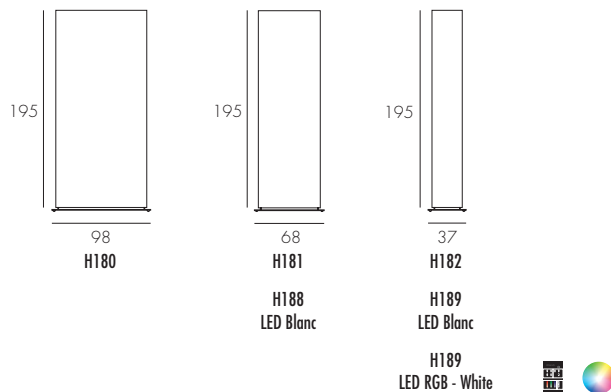

Paravent lampadaires

Lampadaires en ruban.

Socle en métal noir grainé, en inox brossé ou en marbre.

H180/H181/H182 Interrupteur à pied.

H188/H189 Interrupteur/variateur à pied.

H189 RGB Éclairage trichromatique plus blanc constitué de LEDs avec contrôle par télécommande à fonctions multiples (on/off, couleurs préréglées, variation en boucle continue, réglages indépendants de chaque couleur et blanc chaud).

Floor lamps in ribbon. Black metal, brushed stainless steel or marble foot.

H180/H181/H182 Foot switch.

H188/H189 Foot dimmer switch.

H189 RGB Three-colour Flex + white LED lighting with a remote control (on/off, pre-selected colours, fading and independent settings for each colour and warm white).