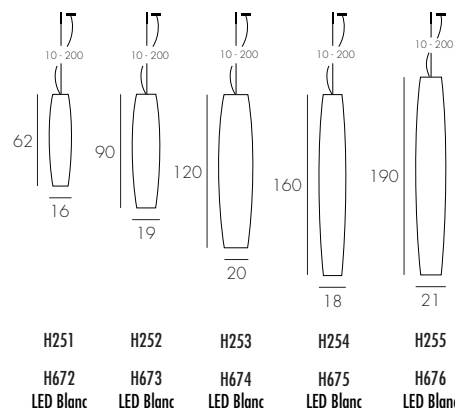

FINITION RUBAN/RIBBON/STOFFBAND

blanc/white ivoire/ivory clémentine rouge/red ondéé/grey