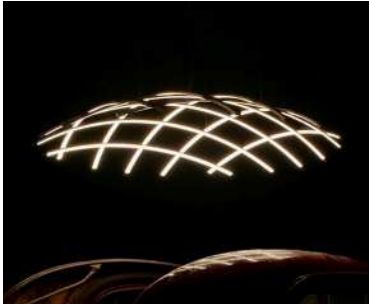

CÉLESTE

06

IRIS

11

ZIGOUZI

24

ZIG

28

LA RONDE

30