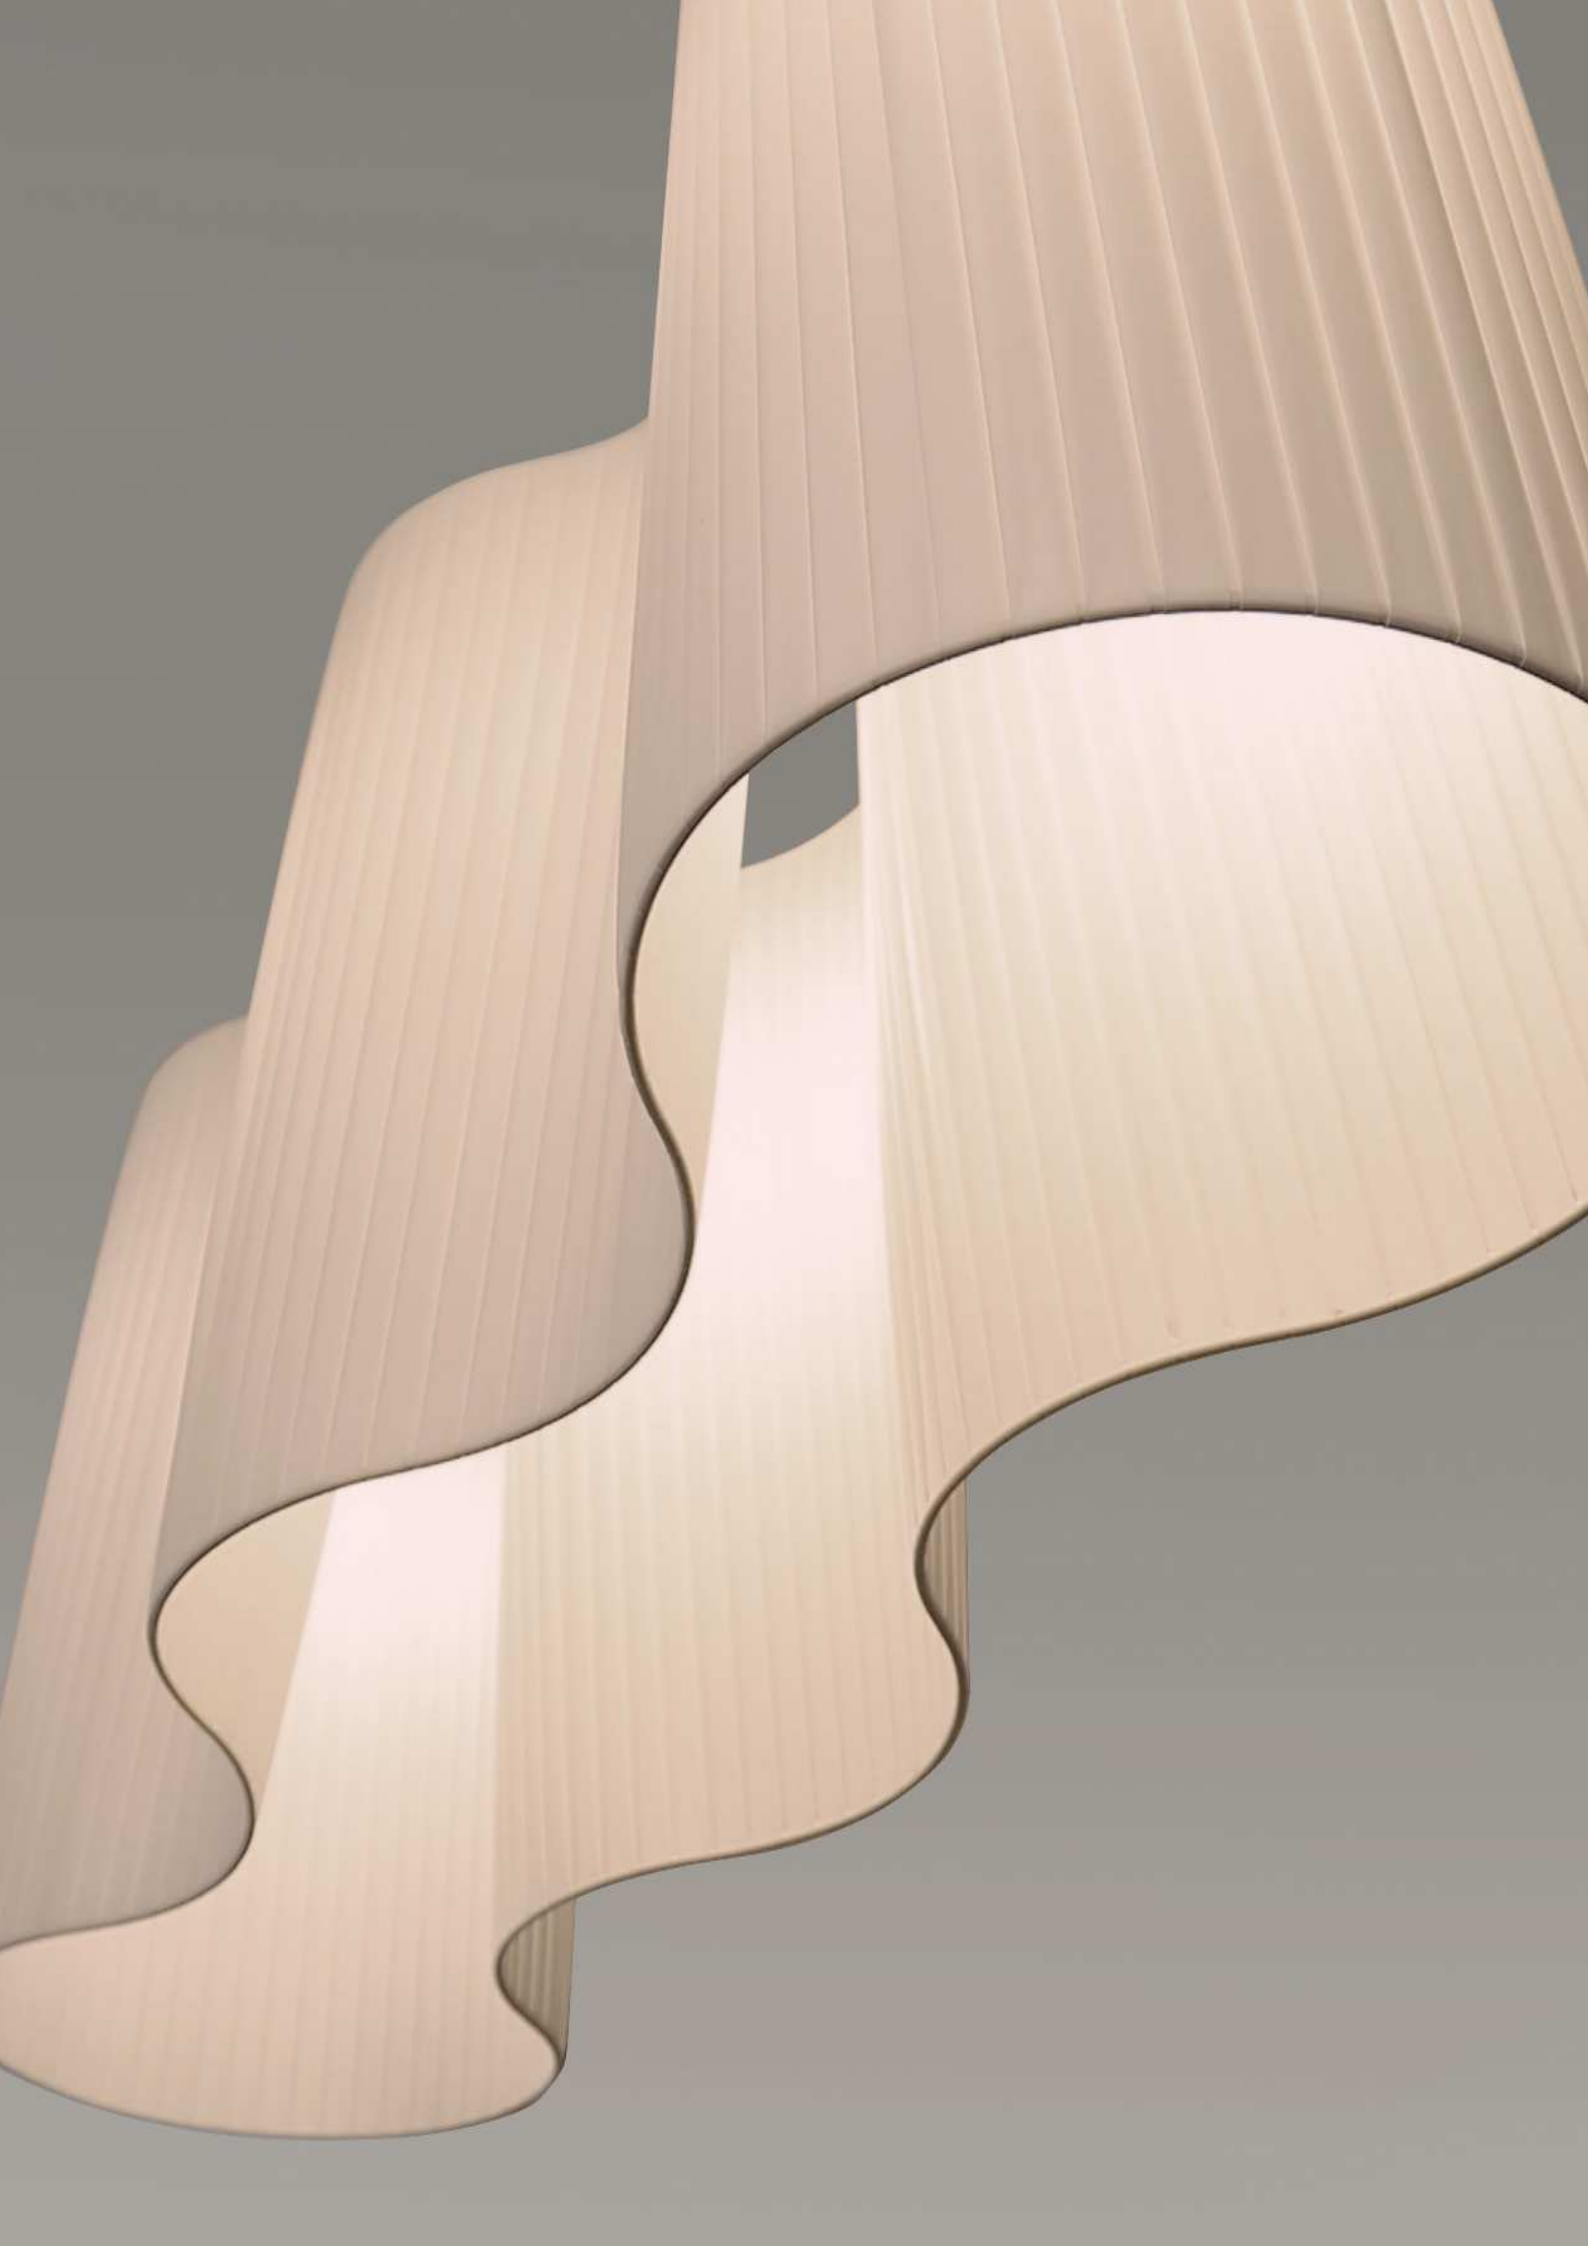

01/02

réf. H412 La Suspension blanc

02

01

ÉTOILE

design Fabrice Berrux

02

ÉTOILE. Suspension en ruban.
Option avec diffusant en PMMA
satiné.
*Pendant in ribbon. Option with a
diffusing disc in frosted PMMA.*