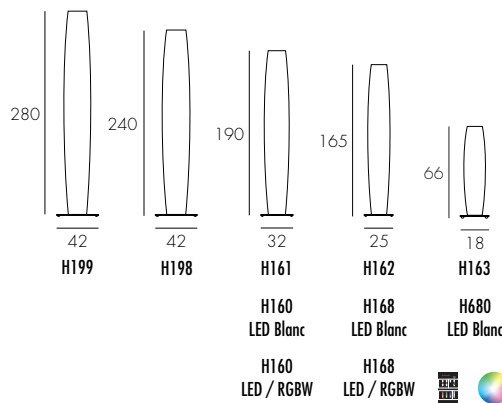

Colonne lampadaires et lampe à poser

Lampadaires et lampe à poser en ruban.

Socle en métal grainé, en inox brossé ou en marbre.

H161/H162/H198/H199/H163 Interrupteur à pied.

H160/H168 Éclairage LED blanc chaud. Interrupteur/variateur à pied.

H160 RGBW/H168 RGBW Éclairage trichromatique plus blanc constitué de LEDs avec contrôle par télécommande à fonctions multiples (on/off, couleurs préréglées, variation en boucle contin

Floor lamps and table lamp in ribbon.

Metal foot, brushed stainless steel or marble foot.

H161/H162/H198/H199/H163 Foot switch.

H160/H168 Warm white LED lighting. Foot dimmer switch.

H160 RGBW/H168 RGBW Three-colour Flex + white LED lighting with a remote control (on/off, pre-selected colours, fading and independent settings for each colour and warm white).