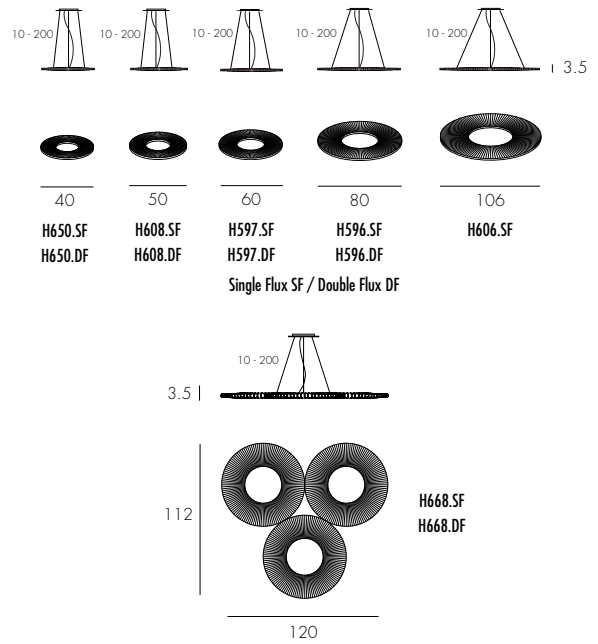

Iris suspensions horizontales

Suspensions horizontales en ruban blanc ou ivoire et éclairage LED (single flux ou double flux). Alimentation ON/OFF 0-10V. Câble d'alimentation transparent.

Horizontal pendants in white or ivory ribbon.

Warm white LED lighting (single flux or double flux). ON/OFF 0-10V dimming. Transparent power cable.

RÉF.	DIMENSIONS	SOURCES	CERTIFICATIONS
H650.SF	Ø. 40 CM - 2,5 KG	LEDs - 24W - 2 700 °K - 2 500 Lm*	IP 20 CE UL standard compatible
H650.DF	Ø. 40 CM - 2,5 KG	LEDs - 28W - 2 700 °K - 2 100 Lm*	IP 20 CE UL standard compatible
H608.SF	Ø. 50 CM - 2,5 KG	LEDs - 28W - 2 700 °K - 2 800 Lm*	IP 20 CE UL standard compatible
H608.DF	Ø. 50 CM - 2,5 KG	LEDs - 32W - 2 700 °K - 2 200 Lm*	IP 20 CE UL standard compatible
H597.SF	Ø. 60 CM - 2,8 KG	LEDs - 40W - 2 700 °K - 3 750 Lm*	IP 20 CE UL standard compatible
H597.DF	Ø. 60 CM - 2,8 KG	LEDs - 50W - 2 700 °K - 5 200 Lm*	IP 20 CE UL standard compatible
H596.SF	Ø. 80 CM - 3 KG	LEDs - 52W - 2 700 °K - 5 000 Lm*	IP 20 CE UL standard compatible
H596.DF	Ø. 80 CM - 3 KG	LEDs - 66W - 2 700 °K - 6 900 Lm*	IP 20 CE UL standard compatible
H606.SF	Ø. 106 CM - 4,5 KG	LEDs - 150W - 2 700 °K - 14 000 Lm*	IP 20 CE UL standard compatible
H668.SF	3 x Ø. 60 CM - 10 KG	LEDs - 90W - 2 700 °K - 9 000 Lm*	IP 20 CE UL standard compatible
H668.DF	3 x Ø. 60 CM - 10 KG	LEDs - 90W - 2 700 °K - 9 500 Lm*	IP 20 CE UL standard compatible

Option dimmable H650/H608/H597/H596/H606/H668 : variation DALI - Triac

FINITION RUBAN/RIBBON/STOFFBAND

blanc/white ☐ ivoire/ivory ☐