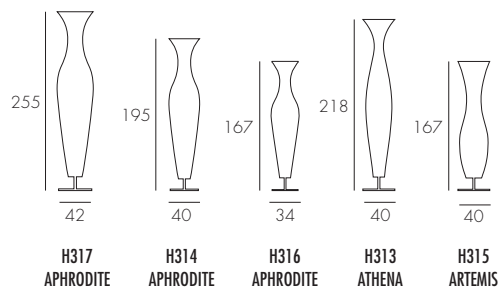

FINITION SOCLE/FEET/SOCKEL

métal peint noir inox brossé