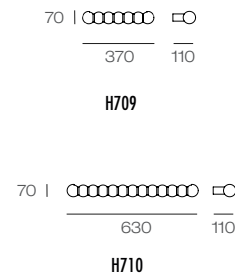

FINITION

blanc/white

or laiton

titane

canon de fusil

cuivre

or

or rosé

jaune fluo

rose fluo

vert fluo

orange fluo

rouge fluo

noir mat