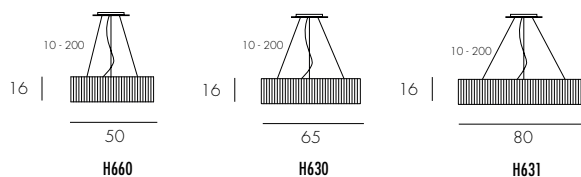

Ronde suspensions

Suspensions en blanc ou ivoire et éclairage LED.
Alimentation ON/OFF 0-10V. Câble d'alimentation transparent.

Pendants in white or ivory ribbon. Warm white LED lighting (ON/OFF 0-10V dimming). Transparent power cable.

RÉF.	DIMENSIONS	SOURCES	CERTIFICATIONS
H660	H. 16 Ø. 50 CM - 2,9 KG	LEDs - 50W - 2 700 °K - 3 400 Lm*	IP 20 CE UL standard compatible
H630	H. 16 Ø. 60 CM - 2,9 KG	LEDs - 54W - 2 700 °K - 4 625 Lm*	IP 20 CE UL standard compatible
H631	H. 16 Ø. 80 CM - 3,2 KG	LEDs - 73W - 2 700 °K - 6 250 Lm*	IP 20 CE UL standard compatible

Option H660/H630/H631 : variation Dali ou Triac

FINITION RUBAN/RIBBON/STOFFBAND

blanc/white   ivoire/ivory