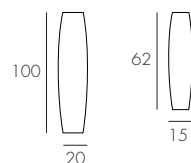

H678
LED Blanc

1/2 Colonne appliques

Appliques 1/2 colonnes 62 cm & 100 cm en ruban avec éclairage LED.
Installation possible en plafonnier.

*Half-columns wall lamps in ribbon with LED lighting.
Possible mounting as a ceiling lamp.*

RÉF.	DIMENSIONS	SOURCES	CERTIFICATIONS
H677	H. 100 Ø 20 CM	LEDs - 29W - 2 700 °K - 2 000 Lm* - Dali Push-Dim	IP 20 CE
H678	H. 62 Ø 15 CM	LEDs - 17W - 2 700 °K - 1 200 Lm* - Dali Push-Dim	IP 20 CE

FINITION RUBAN/RIBBON/STOFFBAND

H677
LED Blanc