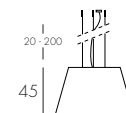

FINITION RUBAN/RIBBON/STOFFBAND

H410