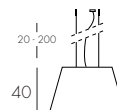

FINITION RUBAN/RIBBON/STOFFBAND