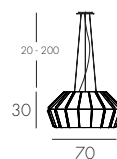

FINITION ABAT-JOUR/SHADE/SCHIRM

H445