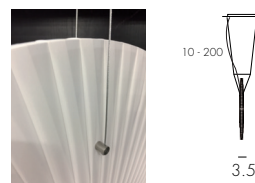

Iris lampadaires et liseuse

Lampadaires et liseuse en ruban blanc ou ivoire et éclairage LED (single flux ou double flux). Interrupteur/variateur. Piètement en métal noir grainé. Finition identique recto/verso.

Floor Lamps and reading light in white or ivory ribbon. Warm white LED lighting (single flux or double flux). Dimmer switch. Black metal structure. Identical finish on both sides.

RÉF.	DIMENSIONS	SOURCES	CERTIFICATIONS
H628.SF	H. 140 Ø. 50 CM	LEDs - 28W - 2 700 °K - 2 800 Lm*	IP 20 CE UL standard compatible
H628.DF	H. 140 Ø. 50 CM	LEDs - 32W - 2 700 °K - 2 200 Lm*	IP 20 CE UL standard compatible
H591.SF	H. 165 Ø. 60 CM	LEDs - 40W - 2 700 °K - 3 750 Lm*	IP 20 CE UL standard compatible
H591.DF	H. 165 Ø. 60 CM	LEDs - 50W - 2 700 °K - 5 200 Lm*	IP 20 CE UL standard compatible
H590.SF	H. 180 Ø. 80 CM	LEDs - 52W - 2 700 °K - 5 000 Lm*	IP 20 CE UL standard compatible
H590.DF	H. 180 Ø. 80 CM	LEDs - 66W - 2 700 °K - 6 900 Lm*	IP 20 CE UL standard compatible
H629 RGBW	H. 180 Ø. 80 CM	LEDs 65W RGB - White - 2 700 °K	IP 20 CE UL standard compatible

FINITION RUBAN/RIBBON/STOFFBAND

blanc/white   ivoire/ivory

Iris lampes à poser

Lampe à poser en ruban blanc ou ivoire et éclairage LED (single flux ou double flux). Interrupteur/variateur sur socle en métal noir grainé. Finition identique recto/verso.

Table Lamp in white or ivory ribbon. Warm white LED lighting (single flux or double flux). Switch-dimmer on the black metal structure. Identical finish on both sides.