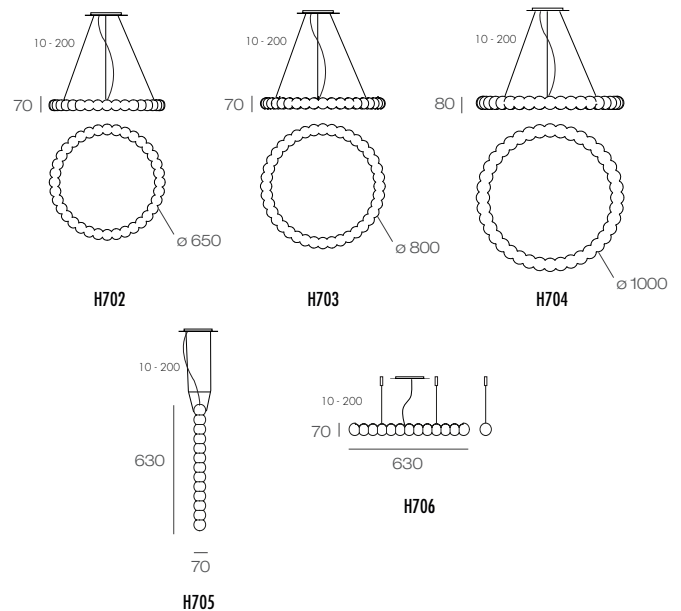

Perles suspensions

Suspensions en composite minéral finition blanc mat ou couleurs, et éclairage LED direct. Dimmable DALI - Push Dim.

Hanging lamps in mat white or coloured finished mineral composite, and direct LED lighting. Dimmable DALI - Push Dim.

RÉF.	DIMENSIONS	SOURCES	CERTIFICATIONS
H702	Ø 65 CM H. 7 CM / 7 KG	LEDs - 48W - 2 700 °K - 8 000 Lm*	⊕ ⊖ IP 20 CE ENEC
H703	Ø 80 CM H. 7 CM / 8 KG	LEDs - 54W - 2 700 °K - 9 600 Lm*	⊕ ⊖ IP 20 CE ENEC
H704	Ø 100 CM H. 7 CM / 10 KG	LEDs - 70W - 2 700 °K - 10 000 Lm*	⊕ ⊖ IP 20 CE ENEC
H705_32	H. 63 CM L. 7 CM / 5 KG	LEDs - 16W - 2 700 °K - 2 680 Lm*	⊕ ⊖ IP 20 CE ENEC
H706_32	L. 63 CM H. 7 CM / 5 KG	LEDs - 16W - 2 700 °K - 2 680 Lm*	⊕ ⊖ IP 20 CE ENEC

Option Kelvin H705/H706 : 3 000 °K (L_31) ou 4 000 °K (L_33)

FINITION

blanc/white

or laiton

titane

canon de fusil

cuivre

or

or rosé

jaune fluo

rose fluo

vert fluo

orange fluo

rouge fluo

noir mat