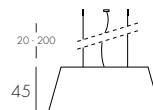

1/2 Colonne appliques

Appliques 1/2 colonnes 62 cm & 100 cm en ruban avec éclairage LED.
Installation possible en plafonnier.

*Half-columns wall lamps in ribbon with LED lighting.
Possible mounting as a ceiling lamp.*

RÉF.	DIMENSIONS	SOURCES	CERTIFICATIONS
H677	H. 100 Ø 20 CM	LEDs - 29W - 2 700 °K - 2 000 Lm* - Dali Push-Dim	IP 20 CE
H678	H. 62 Ø 15 CM	LEDs - 17W - 2 700 °K - 1 200 Lm* - Dali Push-Dim	IP 20 CE

FINITION RUBAN/RIBBON/STOFFBAND

Étoile

Suspension en ruban. Câble d'alimentation transparent.
Option avec diffusant en PMMA satiné.

*Pendant in ribbon. Transparent power cable.
Option with a diffusing disc in frosted PMMA.*

RÉF.	DIMENSIONS	SOURCES	CERTIFICATIONS
H410	H. 45 Ø 90 CM / 4 KG	3 x 60W / E27	IP 20 CE UL standard compatible

Option diffuseur inférieur en PMMA

FINITION RUBAN/RIBBON/STOFFBAND

La Suspension

Suspensions en ruban.
Câble d'alimentation transparent.

Pendants in ribbon. Transparent power cable.

RÉF.	DIMENSIONS	SOURCES	CERTIFICATIONS
H411	H. 40 L. 75 CM / 3 KG	2 x 60W / E27	IP 20 CE UL standard compatible
H412	H. 45 L. 124 CM / 4 KG	3 x 60W / E27	IP 20 CE UL standard compatible

FINITION RUBAN/RIBBON/STOFFBAND

Joseph

Suspensions en feutre.
Pendants in felt textile.

RÉF.	DIMENSIONS	SOURCES	CERTIFICATIONS
H445	H. 30 Ø 70 CM	1 x 60W / E27	IP 20 CE UL standard compatible
H446	H. 35 Ø 45 CM	1 x 60W / E27	IP 20 CE UL standard compatible
H447	H. 40 Ø 20 CM	1 x 60W / E27	IP 20 CE UL standard compatible

FINITION ABAT-JOUR/SHADE/SCHIRM

Nature

Lampadaires en tissu stretch blanc sur structure acier. Textile déhoussable et lavable à froid. Câble d'alimentation transparent.

Floor lamps in white stretch with steel structure. Removable stretch cover, suitable for cold water wash. Transparent power cable.