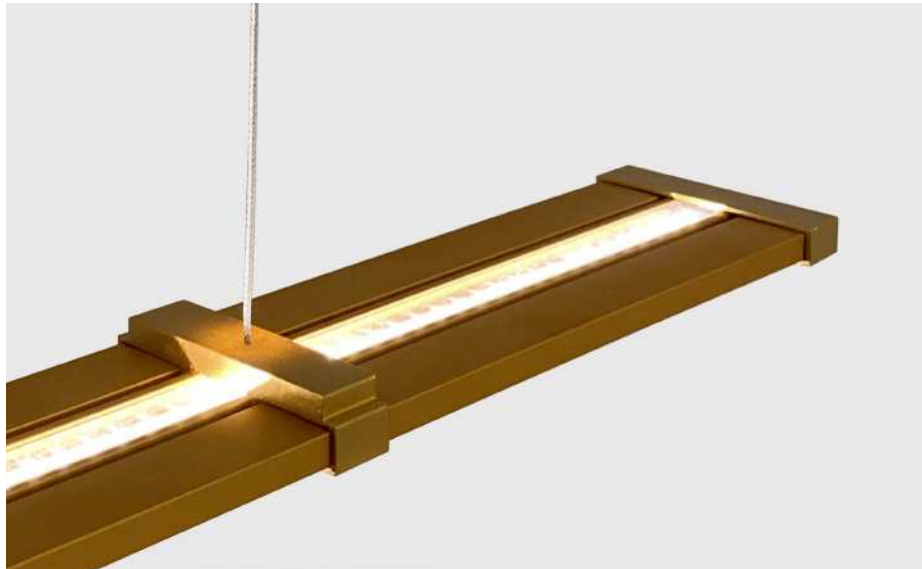

ZIG

design Fabrice Berrux

02