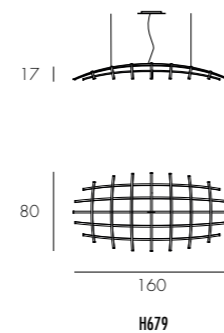

FINITION ALUMINIUM

noir/black   or/gold

H679

Ronde suspension

Suspension en ruban blanc ou ivoire et éclairage LED. Alimentation ON/OFF 0-10V. Câble d'alimentation transparent.

Pendant in white or ivory ribbon. Warm white LED lighting (ON/OFF 0-10V dimming). Transparent power cable.

RÉF.	DIMENSIONS	SOURCES	CERTIFICATIONS
H690	H. 16 Ø. 100 CM - 4 KG	LEDs - 90W - 2 700 °K - 7 650 Lm*	IP 20 CE UL standard compatible