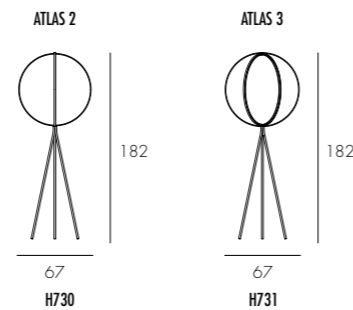

*Pendants in black anodised aluminium.
Warm white LED lighting. White round canopy. Transparent power cable.*

RÉF.	DIMENSIONS	SOURCES	CERTIFICATIONS
H720	Ø. 40 CM - 3,5 KG	LEDs - 36W - 2 700 °K - 2 200 Lm*	IP 20 CE UL standard compatible
H721	Ø. 55 CM - 3,7 KG	LEDs - 50W - 2 700 °K - 3 400 Lm*	IP 20 CE UL standard compatible
H722	Ø. 67 CM - 3,9 KG	LEDs - 60W - 2 700 °K - 4 000 Lm*	IP 20 CE UL standard compatible
H723	Ø. 80 CM - 4 KG	LEDs - 90W - 2 700 °K - 5 000 Lm*	IP 20 CE UL standard compatible

RÉF.	DIMENSIONS	SOURCES	CERTIFICATIONS
H727	Ø. 67 CM - 3,9 KG	LEDs - 90W - 2 700 °K - 6 000 Lm*	IP 20 CE UL standard compatible
H728	Ø. 80 CM - 4 KG	LEDs - 110W - 2 700 °K - 7 500 Lm*	IP 20 CE UL standard compatible

RÉF.	DIMENSIONS	SOURCES	CERTIFICATIONS
H730	Ø. 67 CM	LEDs - 60W - 2 700 °K - 4 000 Lm*	IP 20 CE UL standard compatible
H731	Ø. 67 CM	LEDs - 90W - 2 700 °K - 6 000 Lm*	IP 20 CE UL standard compatible

Iris suspensions verticales