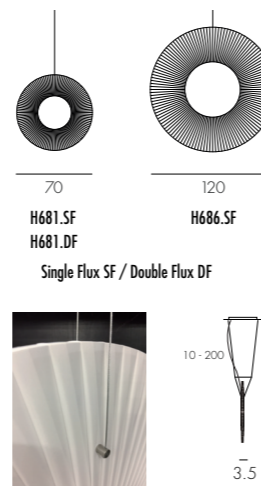

*Lumen source

Iris applique

Applique en ruban blanc ou ivoire et éclairage LED (single flux ou double flux). Alimentation ON/OFF 0-10V.

Wall lamp in white or ivory ribbon. Warm white LED lighting (single flux or double flux). ON/OFF 0-10V dimming.

RÉF.	DIMENSIONS	SOURCES	CERTIFICATIONS
H684.SF	Ø. 70 CM	LEDs - 36W - 2 700 °K - 4 500 Lm*	IP 20 CE UL standard compatible
H684.DF	Ø. 70 CM	LEDs - 60W - 2 700 °K - 6 240 Lm*	IP 20 CE UL standard compatible

Option dimmable : variation DALI - Triac - sans fil via Bluetooth

FINITION RUBAN/RIBBON/STOFFBAND

blanc/white ivoire/ivory

Iris lampadaire

Lampadaire en ruban blanc ou ivoire et éclairage LED (simple flux ou double flux). Interrupteur/variateur. Piètement en métal noir grainé.
Finition identique recto/verso.

*Floor lamp in white or ivory ribbon. Warm white LED lighting (single flux or double flux). Dimmer switch.
Black metal structure. Identical finish on both sides.*

RÉF.	DIMENSIONS	SOURCES	CERTIFICATIONS
H592.SF	H. 172 Ø. 70 CM	LEDs - 36W - 2 700 °K - 4 500 Lm*	IP 20 CE UL standard compatible
H592.DF	H. 172 Ø. 70 CM	LEDs - 60W - 2 700 °K - 6 240 Lm*	IP 20 CE UL standard compatible

FINITION RUBAN/RIBBON/STOFFBAND

blanc/white ivoire/ivory