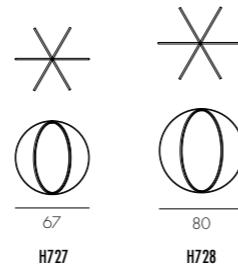

Atlas 3 suspensions

Suspensions en aluminium anodisé noir et éclairage LED.
Câble d'alimentation transparent. Cache-piton blanc circulaire.

*Pendants in black anodised aluminium.
Warm white LED lighting. White round canopy. Transparent power cable.*

RÉF.	DIMENSIONS	SOURCES	CERTIFICATIONS
H727	Ø. 67 CM - 3,9 KG	LEDs - 90W - 2 700 °K - 6 000 Lm*	IP 20 CE UL standard compatible
H728	Ø. 80 CM - 4 KG	LEDs - 110W - 2 700 °K - 7 500 Lm*	IP 20 CE UL standard compatible

Option dimmable : DALI - 0 - 10 V - sans fil via Bluetooth