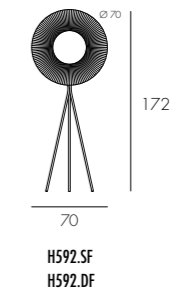

Iris lampadaire

Lampadaire en ruban blanc ou ivoire et éclairage LED (simple flux ou double flux). Interrupteur/variateur. Piètement en métal noir grainé.
Finition identique recto/verso.

*Floor lamp in white or ivory ribbon. Warm white LED lighting (single flux or double flux). Dimmer switch.
Black metal structure. Identical finish on both sides.*

RÉF.	DIMENSIONS	SOURCES	CERTIFICATIONS
H592.SF	H. 172 Ø. 70 CM	LEDs - 36W - 2 700 °K - 4 500 Lm*	IP 20 CE UL standard compatible
H592.DF	H. 172 Ø. 70 CM	LEDs - 60W - 2 700 °K - 6 240 Lm*	IP 20 CE UL standard compatible

FINITION RUBAN/RIBBON/STOFFBAND

blanc/white ivoire/ivory