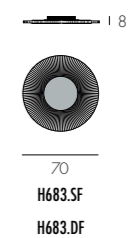

Iris applique/plafonnier

Applique - plafonnier en ruban blanc ou ivoire et éclairage LED (single flux ou double flux). Alimentation ON/OFF 0-10V. Centre en métal blanc. Option pour pose applique: centre en miroir.

Ceiling - wall lamp in white or ivory ribbon. Warm white LED lighting (single flux or double flux). ON/OFF 0-10V dimming. Center in white metal. Optional for mounting only : central mirror.

RÉF.	DIMENSIONS	SOURCES	CERTIFICATIONS
H683.SF	Ø. 70 CM	LEDs - 36W - 2 700 °K - 4 500 Lm*	IP 20 CE UL standard compatible
H683.DF	Ø. 70 CM	LEDs - 60W - 2 700 °K - 6 240 Lm*	IP 20 CE UL standard compatible

Options dimmables : variation DALI - Triac - sans fil via Bluetooth

FINITION RUBAN/RIBBON/STOFFBAND

blanc/white ivoire/ivory