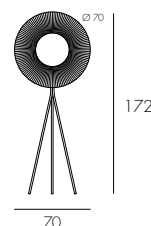

FINITION RUBAN/RIBBON/STOFFBAND

blanc/white   ivoire/ivory

H592.SF
H592.DF

Iris suspensions horizontales

Suspensions horizontales en ruban blanc ou ivoire et éclairage LED (single flux ou double flux). Alimentation ON/OFF 0-10V. Câble d'alimentation transparent.

Horizontal pendants in white or ivory ribbon. Warm white LED lighting (single flux or double flux). ON/OFF 0-10V dimming. Transparent power cable.

RÉF.	DIMENSIONS	SOURCES	CERTIFICATIONS
H682.SF	Ø. 70 CM - 2,5 KG	LEDs - 36W - 2 700 °K - 4 500 Lm*	IP 20 CE UL standard compatible
H682.DF	Ø. 70 CM - 2,5 KG	LEDs - 60W - 2 700 °K - 6 240 Lm*	IP 20 CE UL standard compatible
H687.SF	Ø. 120 CM - 4 KG	LEDs - 140W - 2 700 °K - 16 500 Lm*	IP 20 CE UL standard compatible

Option dimmable H682 : variation DALI - Triac - sans fil via Bluetooth

Option dimmable H687 : variation DALI - sans fil via Bluetooth