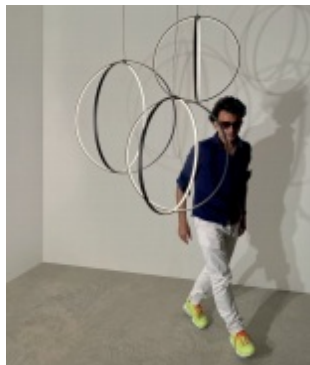

Option dimmables : variation DALI - Push - sans fil via bluetooth

FINITION ALUMINIUM

noir/black or/gold

H685

*Lumen source

WWW.DIXHEURES.DIX.COM

dix heures dix

ZA Est le Petit Gast
44140 LA PLANCHE Cedex - FRANCE
Tél. +33 2 40 99 85 25
Email : info@dixheuresdix.com
www.dixheuresdix.com