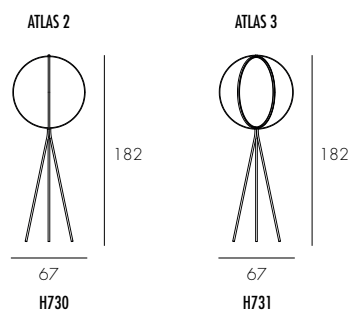

*Pendants in black anodised aluminium.
Warm white LED lighting. White round canopy. Transparent power cable.*

RÉF.	DIMENSIONS	SOURCES	CERTIFICATIONS
H720	Ø. 40 CM - 3,5 KG	LEDs - 36W - 2 700 °K - 2 200 Lm*	IP 20 CE UL standard compatible
H721	Ø. 55 CM - 3,7 KG	LEDs - 50W - 2 700 °K - 3 400 Lm*	IP 20 CE UL standard compatible
H722	Ø. 67 CM - 3,9 KG	LEDs - 60W - 2 700 °K - 4 000 Lm*	IP 20 CE UL standard compatible
H723	Ø. 80 CM - 4 KG	LEDs - 90W - 2 700 °K - 5 000 Lm*	IP 20 CE UL standard compatible

RÉF.	DIMENSIONS	SOURCES	CERTIFICATIONS
H727	Ø. 67 CM - 3,9 KG	LEDs - 90W - 2 700 °K - 6 000 Lm*	IP 20 CE UL standard compatible
H728	Ø. 80 CM - 4 KG	LEDs - 110W - 2 700 °K - 7 500 Lm*	IP 20 CE UL standard compatible

RÉF.	DIMENSIONS	SOURCES	CERTIFICATIONS
H730	Ø. 67 CM	LEDs - 60W - 2 700 °K - 4 000 Lm*	IP 20 CE UL standard compatible
H731	Ø. 67 CM	LEDs - 90W - 2 700 °K - 6 000 Lm*	IP 20 CE UL standard compatible

Iris suspensions verticales