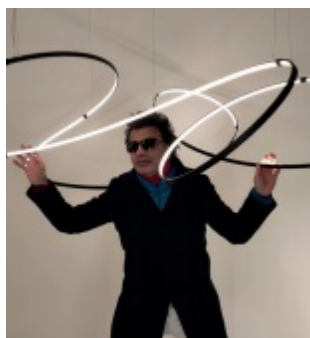

Option dimmables : variation DALI - Push - sans fil via bluetooth

FINITION ALUMINIUM

noir/black or/gold

H685

*Lumen source

WWW.DIXHEURES.DIX.COM

dix heures dix

ZA Est le Petit Gast
44140 LA PLANCHE Cedex - FRANCE
Tél. +33 2 40 99 85 25
Email : info@dixheuresdix.com
www.dixheuresdix.com