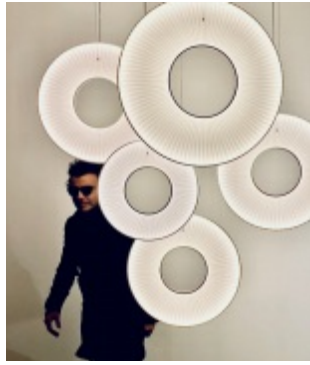

Option dimmables : variation DALI - Push - sans fil via bluetooth

FINITION ALUMINIUM

noir/black or/gold

H685

*Lumen source

WWW.DIXHEURES.DIX.COM

dix heures dix

ZA Est le Petit Gast
44140 LA PLANCHE Cedex - FRANCE
Tél. +33 2 40 99 85 25
Email : info@dixheuresdix.com
www.dixheuresdix.com