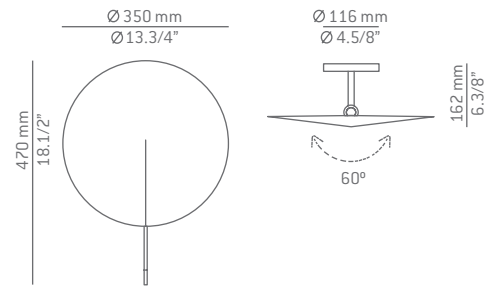

Luminaria de líneas estilizadas inspirada en las formas esenciales de la naturaleza. Emite una agradable iluminación indirecta que proporciona una luz cálida a la estancia.

A-3220L

LED 15W **A***
 (2700K / Ang. 120° /
 >80 CRI) 230V /
 Typ* 1275 lumens
 Dimmable Triac