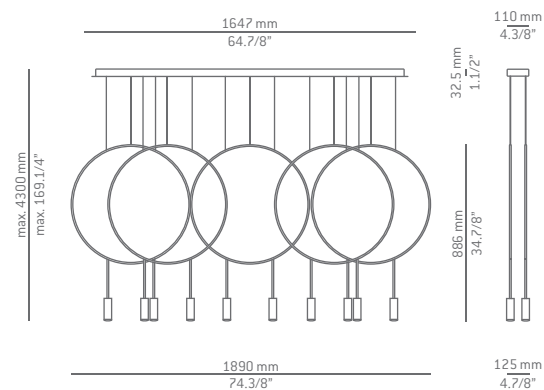

Revolta offers a unique and decorative solution to soften room noise with fabric-covered acoustic panels of sound-absorptive foam. Revolta can also be used to divide large spaces into discrete areas.

Revolta ofrece una solución única y decorativa para atenuar el ruido de una estancia gracias a sus paneles acústicos forrados de espuma y tejido que absorben el sonido. Además, se puede utilizar para dividir grandes espacios en zonas más íntimas.

Revolta L165.5D

Finish acoustic panel

- 82 BL Blue
- 83 EGP Eggplant
- 84 SLM Salmon

Additional

Sound absorbing panels without light are available upon request.

We offer custom finishes, sizes, and alternate lamping for projects.

Photographs may show non-standard products

α=0.4