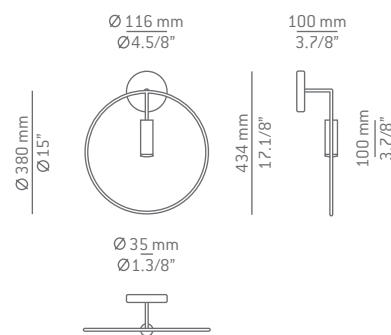

M-3637-M

LED 6,1W **A++**
(3000K / Ang.120° / >80 CRI / 350mA)
Universal Voltage / Typ* 703 lumens
Sensor dimmer