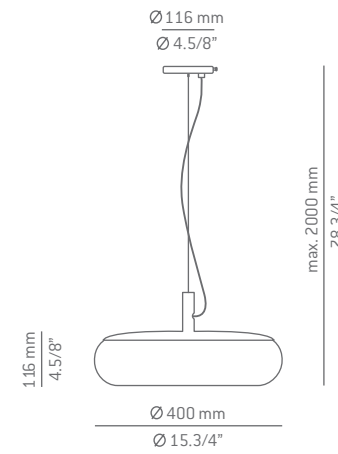

T-3405L

LED 20W **A**
(2700K / Ang.120° / >80 CRI)
230V / Typ* 1700 lumens
Dimmable Triac