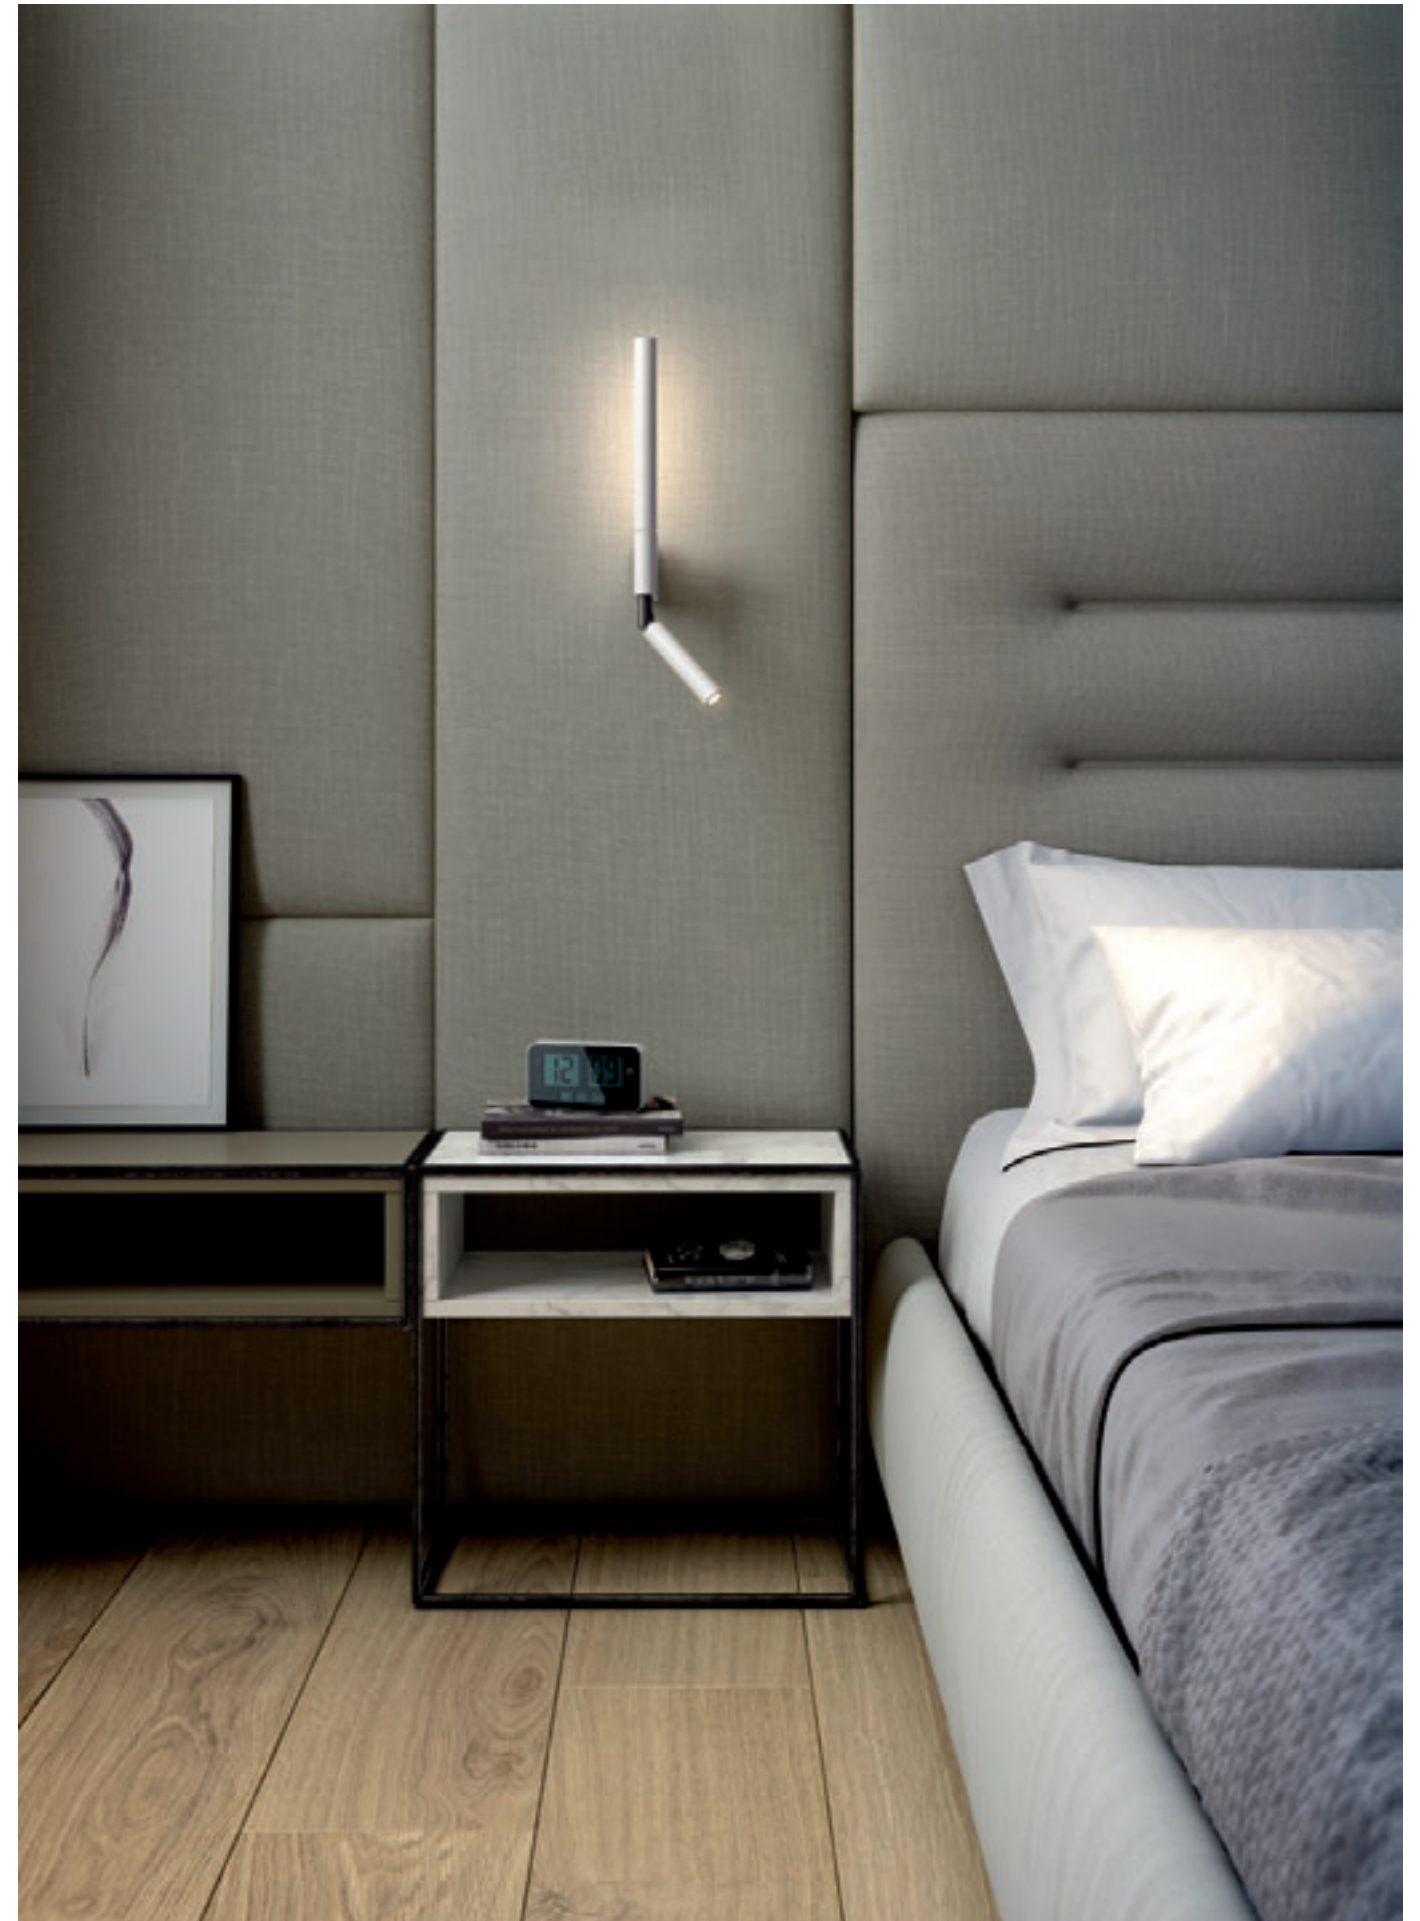

*Photographs may show
 non-standard products*

CANUT

by Ximo Roca Diseño

Two independently adjustable reading lights mounted horizontally allows one to read without disturbing the rest of a sleeping partner. The vertically mounted version has an adjustable reading light and fixed indirect light.

Dos brazos orientables montados en horizontal en el centro de la cama proyectan la luz hacia el exterior, permitiendo una lectura agradable y sin molestar. Versión vertical formada por un brazo de lectura orientable e iluminación indirecta.