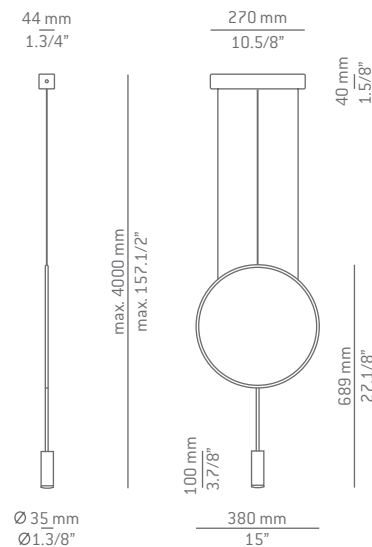

T-3636-W

LED 2x6,1W **A++**
(2700K / Ang.120° / >80 CRI / 350mA)
Universal Voltage / Typ* 2x665 lumens
Dimmable Triac

T-3636-M

LED 2x6,1W **A++**
(3000K / Ang.120° / >80 CRI / 350mA)
Universal Voltage / Typ* 2x703 lumens
Dimmable Triac