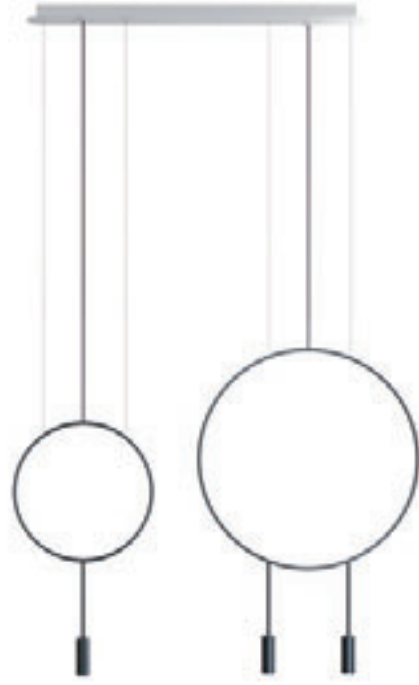

Revolta L92.1S1D