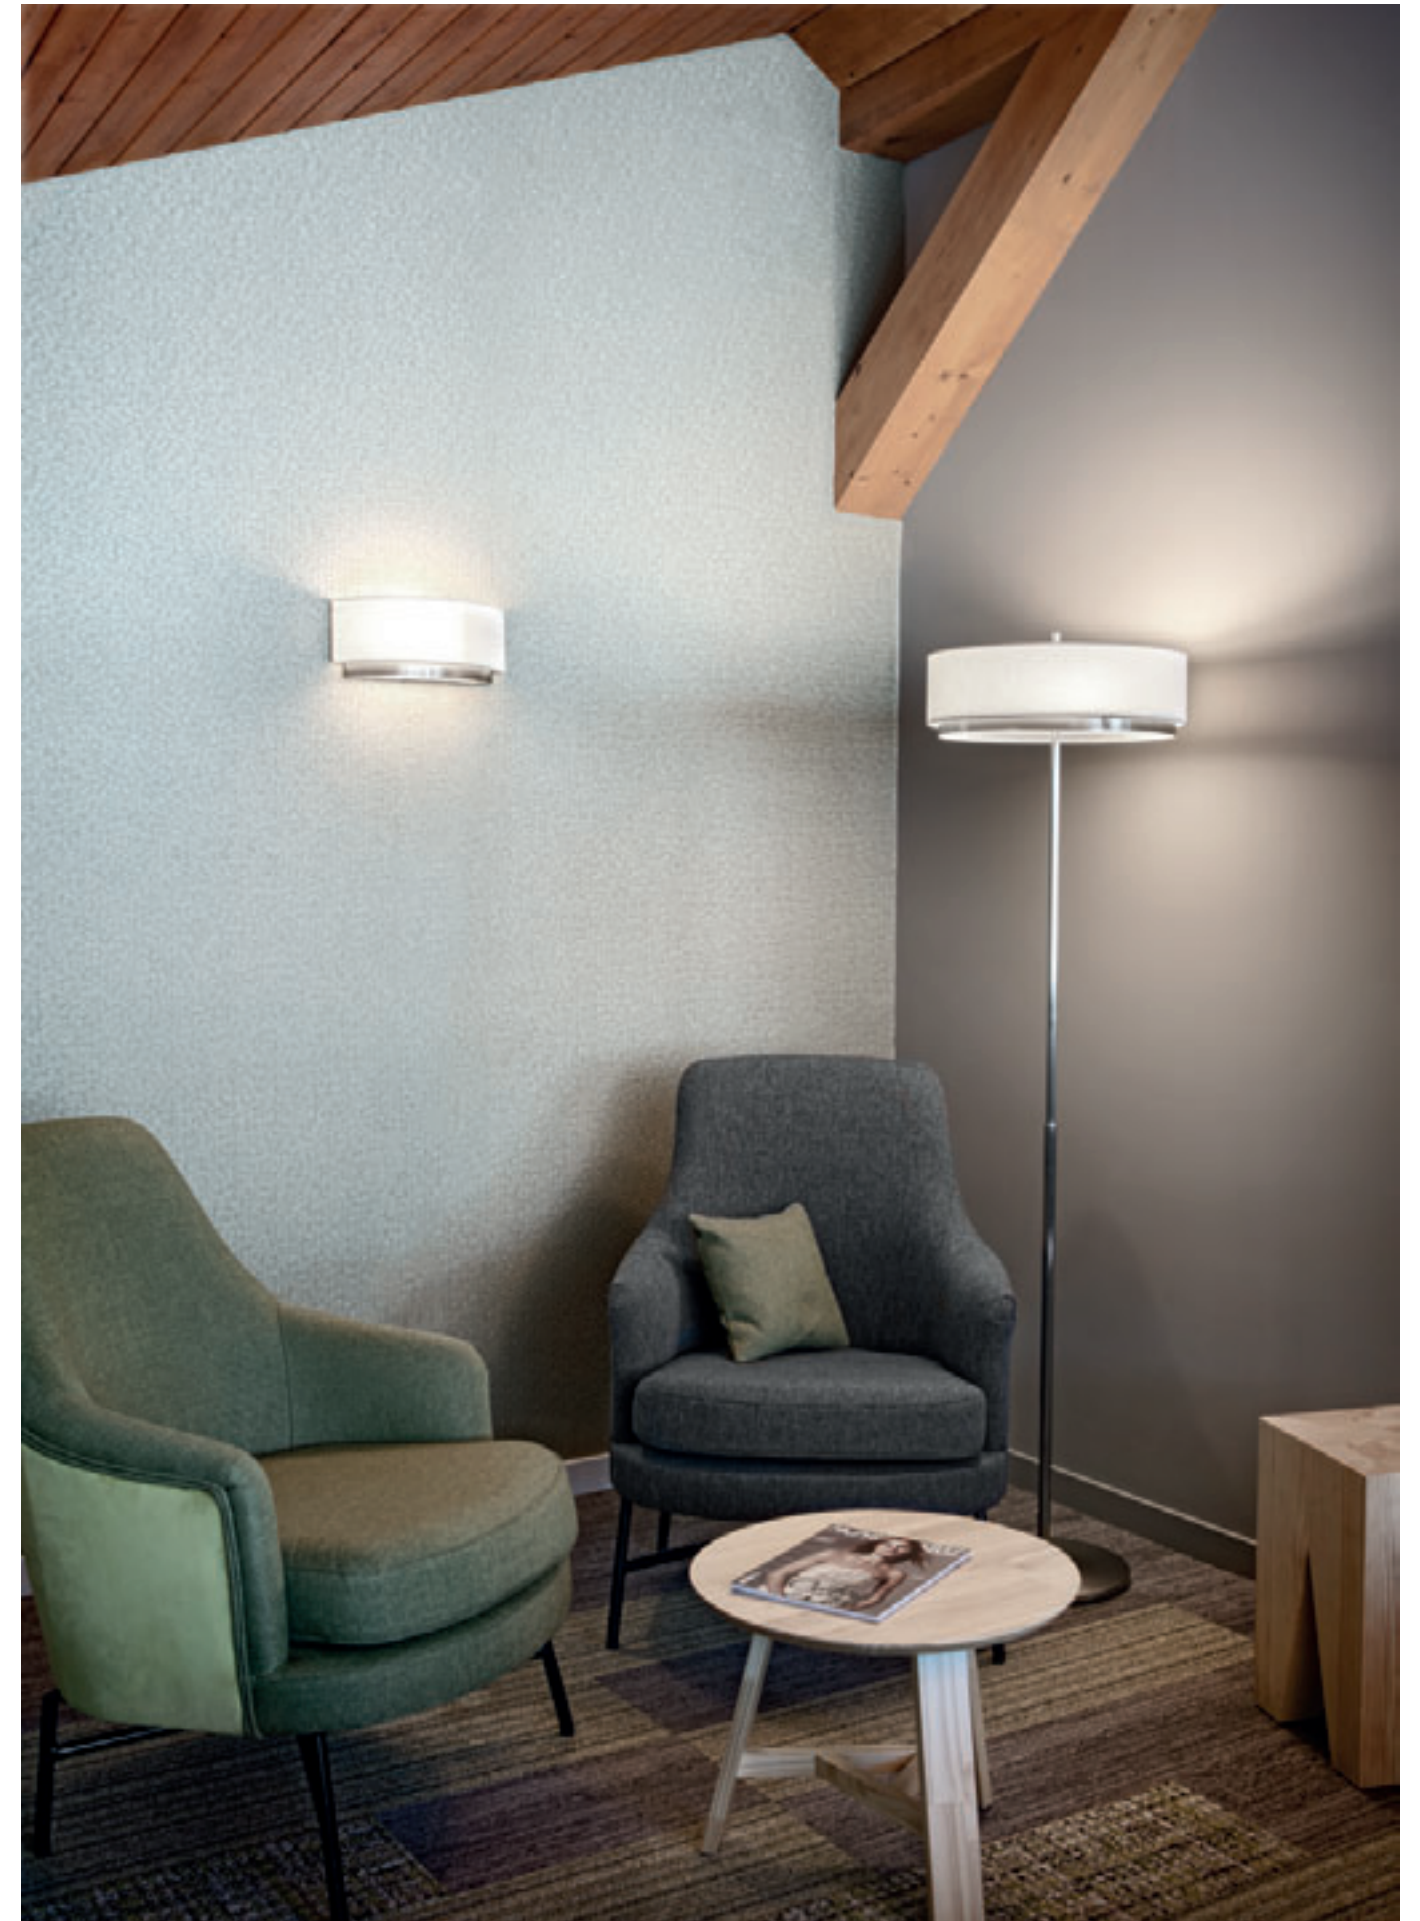

Additional

We offer custom finishes, sizes,
and alternate lamping for projects.

*Photographs may show
non-standard products*