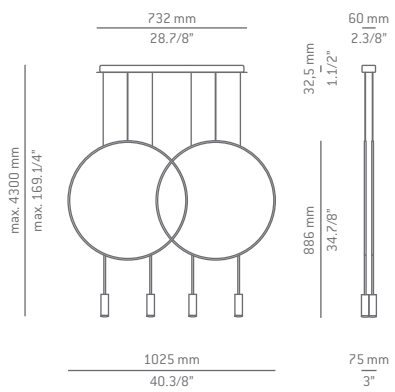

Revolta R40.1S1D

Revolta L165.5D