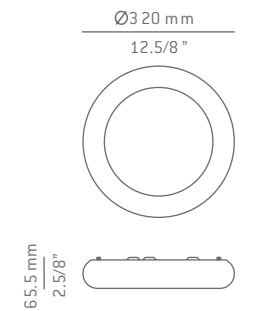

A-3400L / t-3400L

LED 15W **A**
(2700K / Ang.120° / >80 CRI)
230V / Typ* 1275 lumens
Dimmable Triac

Finish

- 22 CH
- 71 WH

Additional

We offer custom finishes, sizes, and alternate lamping for projects.

Photographs may show non-standard products