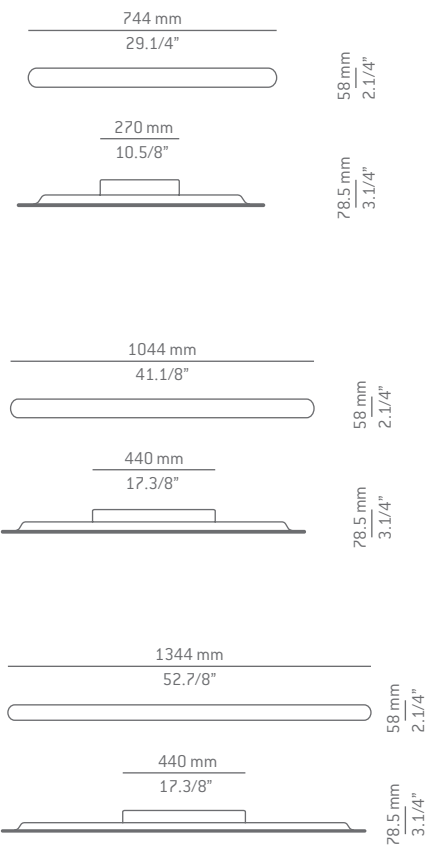

A-3350

El. fluorescent **A**
24W / T5 / 230V
Non Dimmable

A-3351

El. fluorescent **A**
39W / T5 / Universal Voltage
Non Dimmable

A-3352

El. fluorescent **A**
54W / T5 / Universal Voltage
Non Dimmable

Finish

- 22 CH
- 74 WH
- 44 CP

Additional

Optional laser-cut signage

We offer custom finishes, sizes, and alternate lamping for projects.

Photographs may show non-standard products

Customized designs or text can also be laser-cut-in the metal front plate for unique, illuminated signage.

Personalización con textos, ideogramas y logos para señalización. Corte láser.