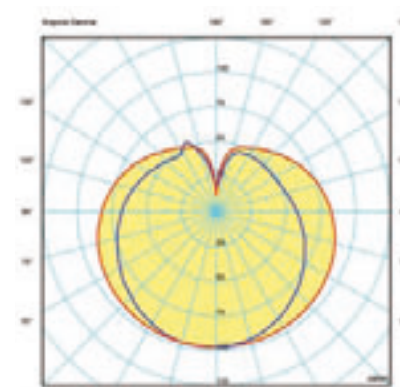

FINISHES / ACABADOS

■ **11 BL. AN** Blue anodized / Anodizado azul noche

■ **21 GLD** 24 Carat gold / Oro 24q

■ **22 CH** Polished chrome / Cromo

■ **23 BLK P** Black pearl / Perla negro

■ **26 BLK** Black matt / Negro mate

□ **27 WH** White satin, RAL 9010
Blanco lacado satinado, RAL 9010

■ **36 BR** Bronze / Bronce

■ **37 NI** Brushed Nickel / Níquel

■ **44 CP** Satin Copper / Cobre satinado

■ **47 NI M** Nickel matt / Níquel mate

■ **47 GR M** Grey metallic / gris metalizado

■ **56 BLK** Black matt / Negro mate

■ **61 S GLD** 24 carat satin gold / Oro 24 q. Satinado

■ **64 BLK L** Black lacquered, glossy / Negro lacado brillante

□ **71 WH** White satin, RAL 9010 / Blanco lacado satinado, RAL 9010

□ **74 WH** White satin, RAL 9010 / Blanco lacado satinado, RAL 9010

□ **74 WH L** White lacquer: glossy RAL 9003 / Blanco lacado brillante, RAL 9003

□ **76 WH** White satin, RAL 9010 / Blanco lacado satinado, RAL 9010

□ **79 WH** White satin, RAL 9010 / Blanco lacado satinado, RAL 9010

□ **79 WH L** White lacquer: glossy, RAL 9003 / Blanco lacado brillante, RAL 9003

■ **80 RT** Rust / Óxido

■ **85 CN** Cinder / Ceniza

■ **93 GR LM** Grey-limestone / Gris pardo

SHADES / PANTALLAS

■ **64 BLK L** Black acrylic, glossy / Metacrilato negro brillante

■ **85 CN** Cinder polyester ribbon / Cinta poliéster ceniza

■ **26 BLK** Black screen / Screen negro

□ **27 WH** White screen / Screen blanco

■ **38 GR** Gray / Gris

ACCESSORIES / ACCESORIOS

■ **80 FSN O** Olive ash / Fresno olivado

■ **81 ZB** Zebra wood / Zebrano

■ **82 BL** Blue / Azul

■ **83 EGP** Eggplant / Berenjena

■ **84 SLM** Salmon / Salmón

PHOTOMETRICS / CURVAS FOTOMÉTRICAS

Available at / Disponibles en / estiluz.com/downloads

RESPONSIBILITY FOR THE PLANET RESPONSABILIDAD CON EL PLANETA

Responsibility for the planet is part of our corporate philosophy. Estiluz is aware of the impact of our daily activities and has formed a committee to create a culture that embraces all the processes of sustainability for our environment.

More at www.estiluz.com

La responsabilidad con el planeta forma parte de nuestra filosofía corporativa. Conscientes del impacto de nuestras actividades diarias en el entorno, hemos formado un comité para crear una cultura que abarque todos los procesos de sostenibilidad.

Más información en www.estiluz.com

MODIFICATIONS / MODIFICACIONES

Estiluz reserves the right to modify or discontinue, without previous notice, products in the catalog.

Please check our web for current product availability and specifications. Lumens on LED's indicate the lumen output without diffuser.

Estiluz se reserva el derecho a modificar o anular, sin previo aviso, productos de este catálogo.

Por favor visite nuestra web para conocer los productos y especificaciones actuales.

Los lúmenes indicados son de salida, sin difusor.

COMMENTS/ OBSERVACIONES

All ESTILUZ, S.A. products are designed and manufactured to keep customers satisfied, consequently please note the following:

1. Due to the high quality of our finishes, we recommend using a soft dry polish cloth for cleaning, avoiding the use of special cleaning products that could damage the finish.
2. Do not use lamps of a higher power than indicated.
3. All models are patent protected.
4. Conformity Certificates and technical information of our products are available upon request.

Los productos de ESTILUZ, S.A han sido diseñados y fabricados para satisfacer al máximo a nuestros clientes, debiendo por ello informarles de:

1. Dada la alta calidad de nuestros acabados, aconsejamos efectuar la limpieza exclusivamente con una gamuza seca, evitando el uso de productos especiales que podrían dañar la superficie.
2. No deberán utilizarse bombillas de potencia superior a la indicada.
3. Modelos protegidos por el Registro de la Propiedad Industrial.
4. Certificados de Conformidad e información técnica de nuestros productos disponibles bajo consulta.