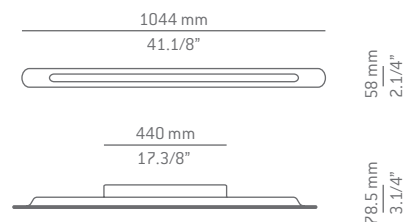

A-3351A

El. fluorescent **A**
39W / T5 / Universal Voltage
Non Dimmable