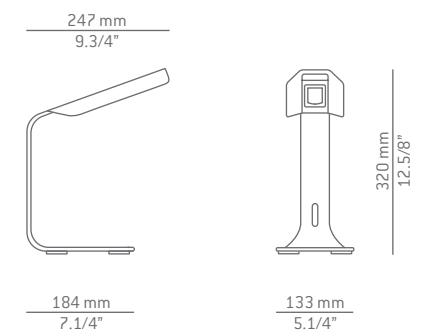

Additional

We offer custom finishes, sizes, and alternate lamping for projects.

Photographs may show non-standard products