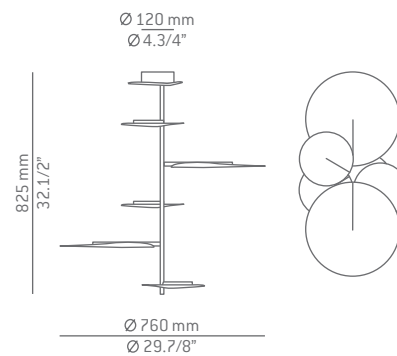

T-3225

LED 5x10W **A***
(2700K / Ang.120° /
>80 CRI) 230V /
Typ* 5x850 lumens
Dimmable Triac