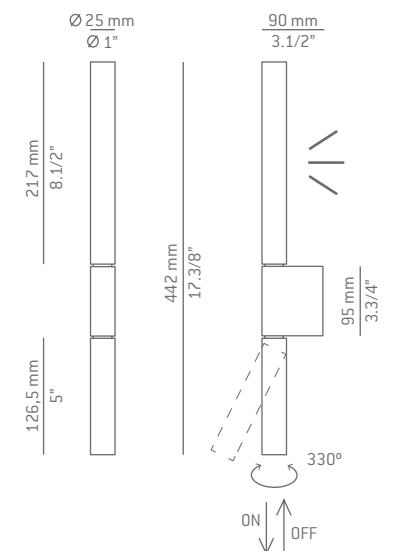

A-3571

LED 3W **A+**
(3000K / Ang.50° / >80 CRI / 350mA)
Universal Voltage / Typ* 381 lumens.
On/Off push button switch
Non Dimmable

LED 1W **A+**
(3000K / Ang.120° / >80 CRI / 350mA)
Universal Voltage / Typ* 145 lumens.
Non Dimmable

Finish body

- 26 BLK
- 47 NI M
- 74 WH

Additional

We offer custom finishes, sizes, and alternate lamping for projects.

Photographs may show non-standard products