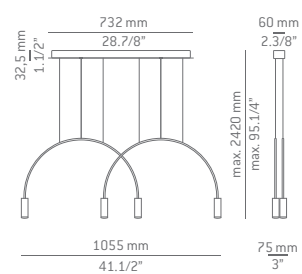

Volta R70.3D

Volta L165.1D2T