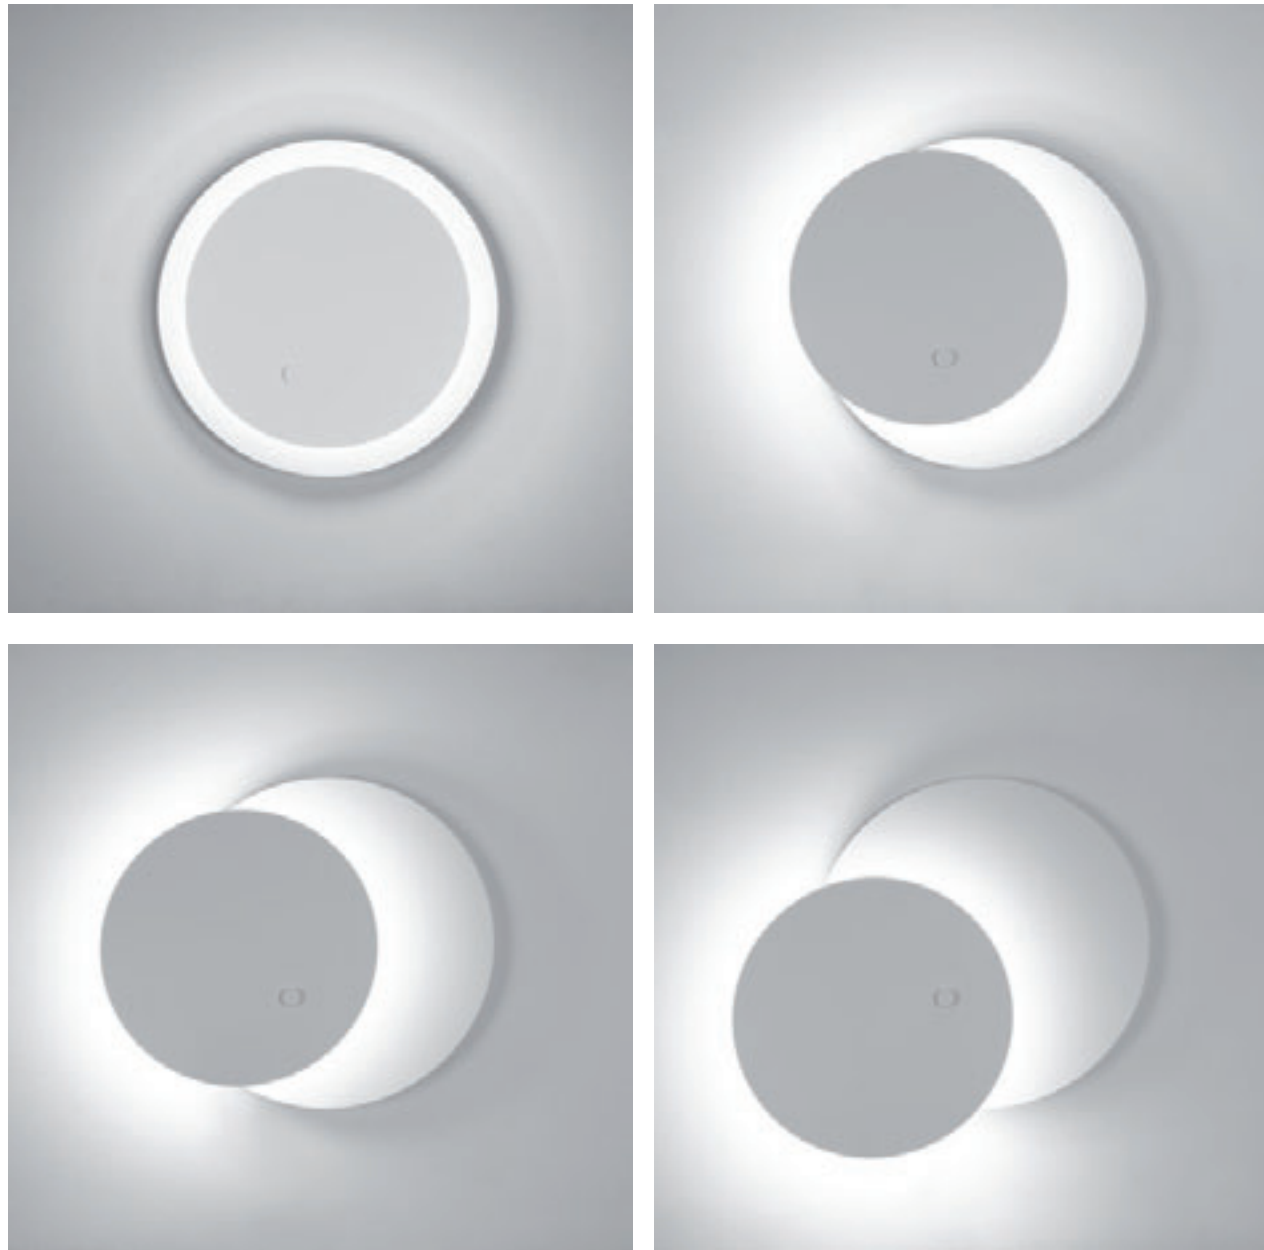

ECLIPSI

by Josep Lluís Xuclà

**A play of light and shadow through the superposition of two disks.
The user creates the illusion of an eclipse by rotating the top disk
to reveal soft, indirect light.**

Un juego de luces y sombras a partir de la superposición de dos círculos,
generando un mágico efecto de eclipse mediante la rotación
de la pantalla superior, con iluminación indirecta.