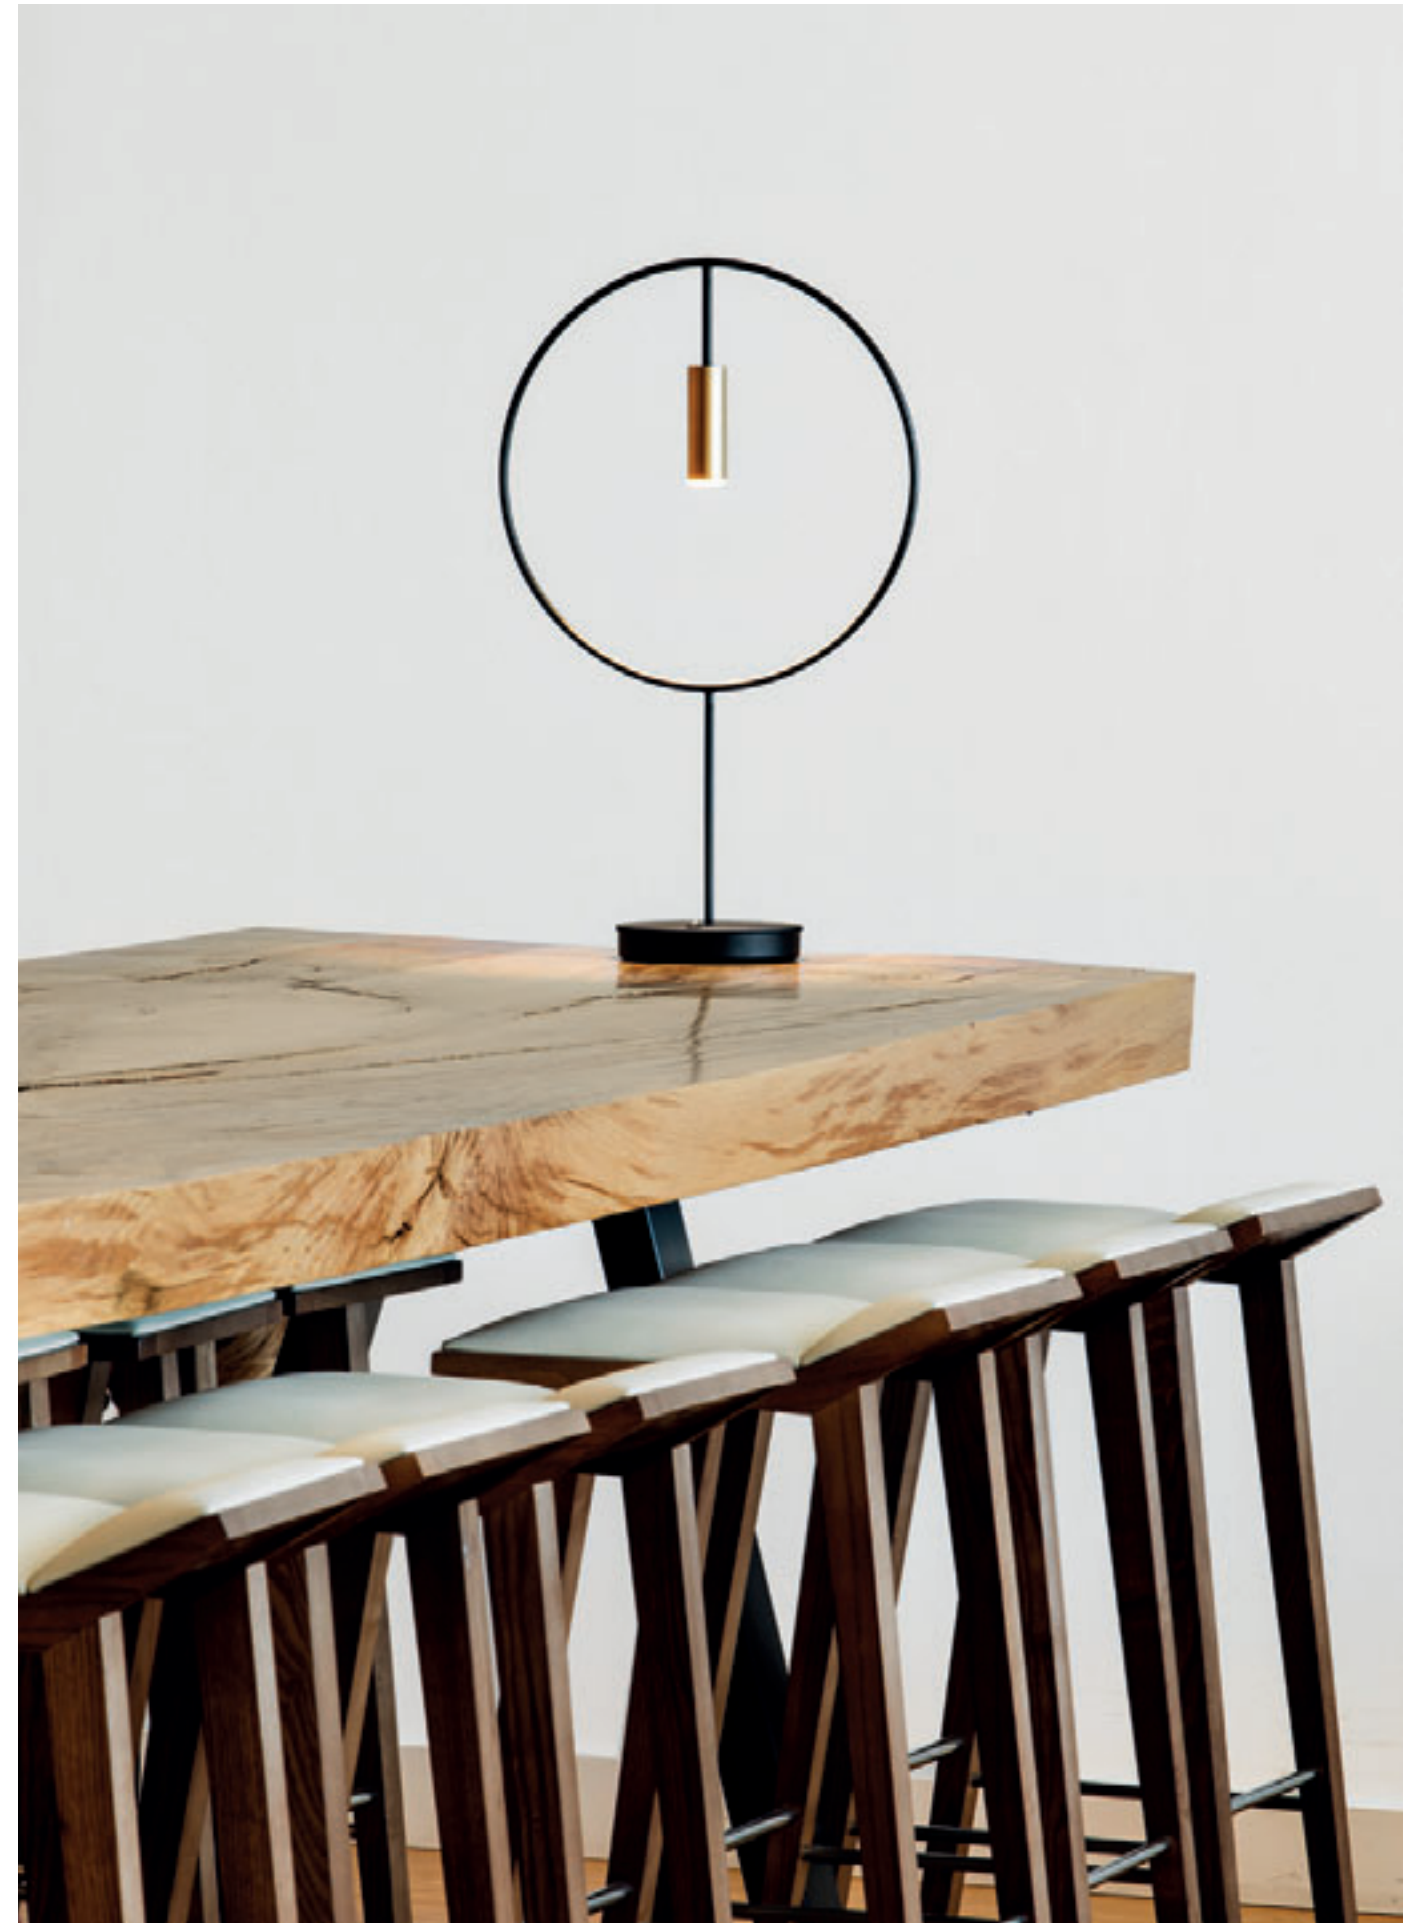

**Sculpture that illuminates:
Revolta stands alone on table or desk.**

La lámpara de sobremesa Revolta impacta por su carácter escultural decorando una mesa, barra o mueble bufet.

M-3637-W

LED 6,1W **A++**
 (2700K / Ang.120° / >80 CRI / 350mA)
 Universal Voltage / Typ* 665 lumens
 Sensor dimmer