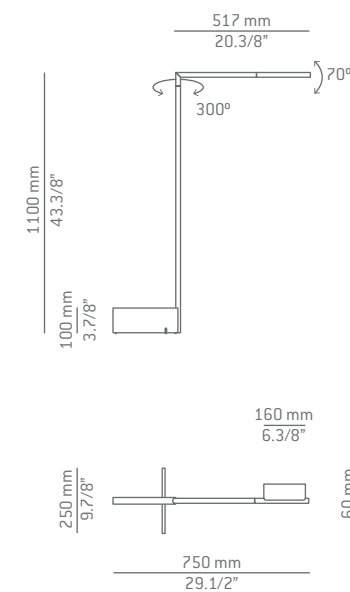

p-3268

LED 6W **A***
(2700K / Ang.120° / >80 CRI)
230V / Typ* 504 lumens
On/Off cord switch

Finishes

- 22 CH
- 74 WH

Additional

We offer custom finishes, sizes,
and alternate lamping for projects.

*Photographs may show
non-standard products*

A-3260L / A-3260R

LED 6W **A***
(2700K / Ang.120° / >80 CRI)
230V / Typ* 504 lumens
On/Off switch

Finishes

- 22 CH
- 74 WH

Additional

We offer custom finishes, sizes,
and alternate lamping for projects.

*Photographs may show
non-standard products*