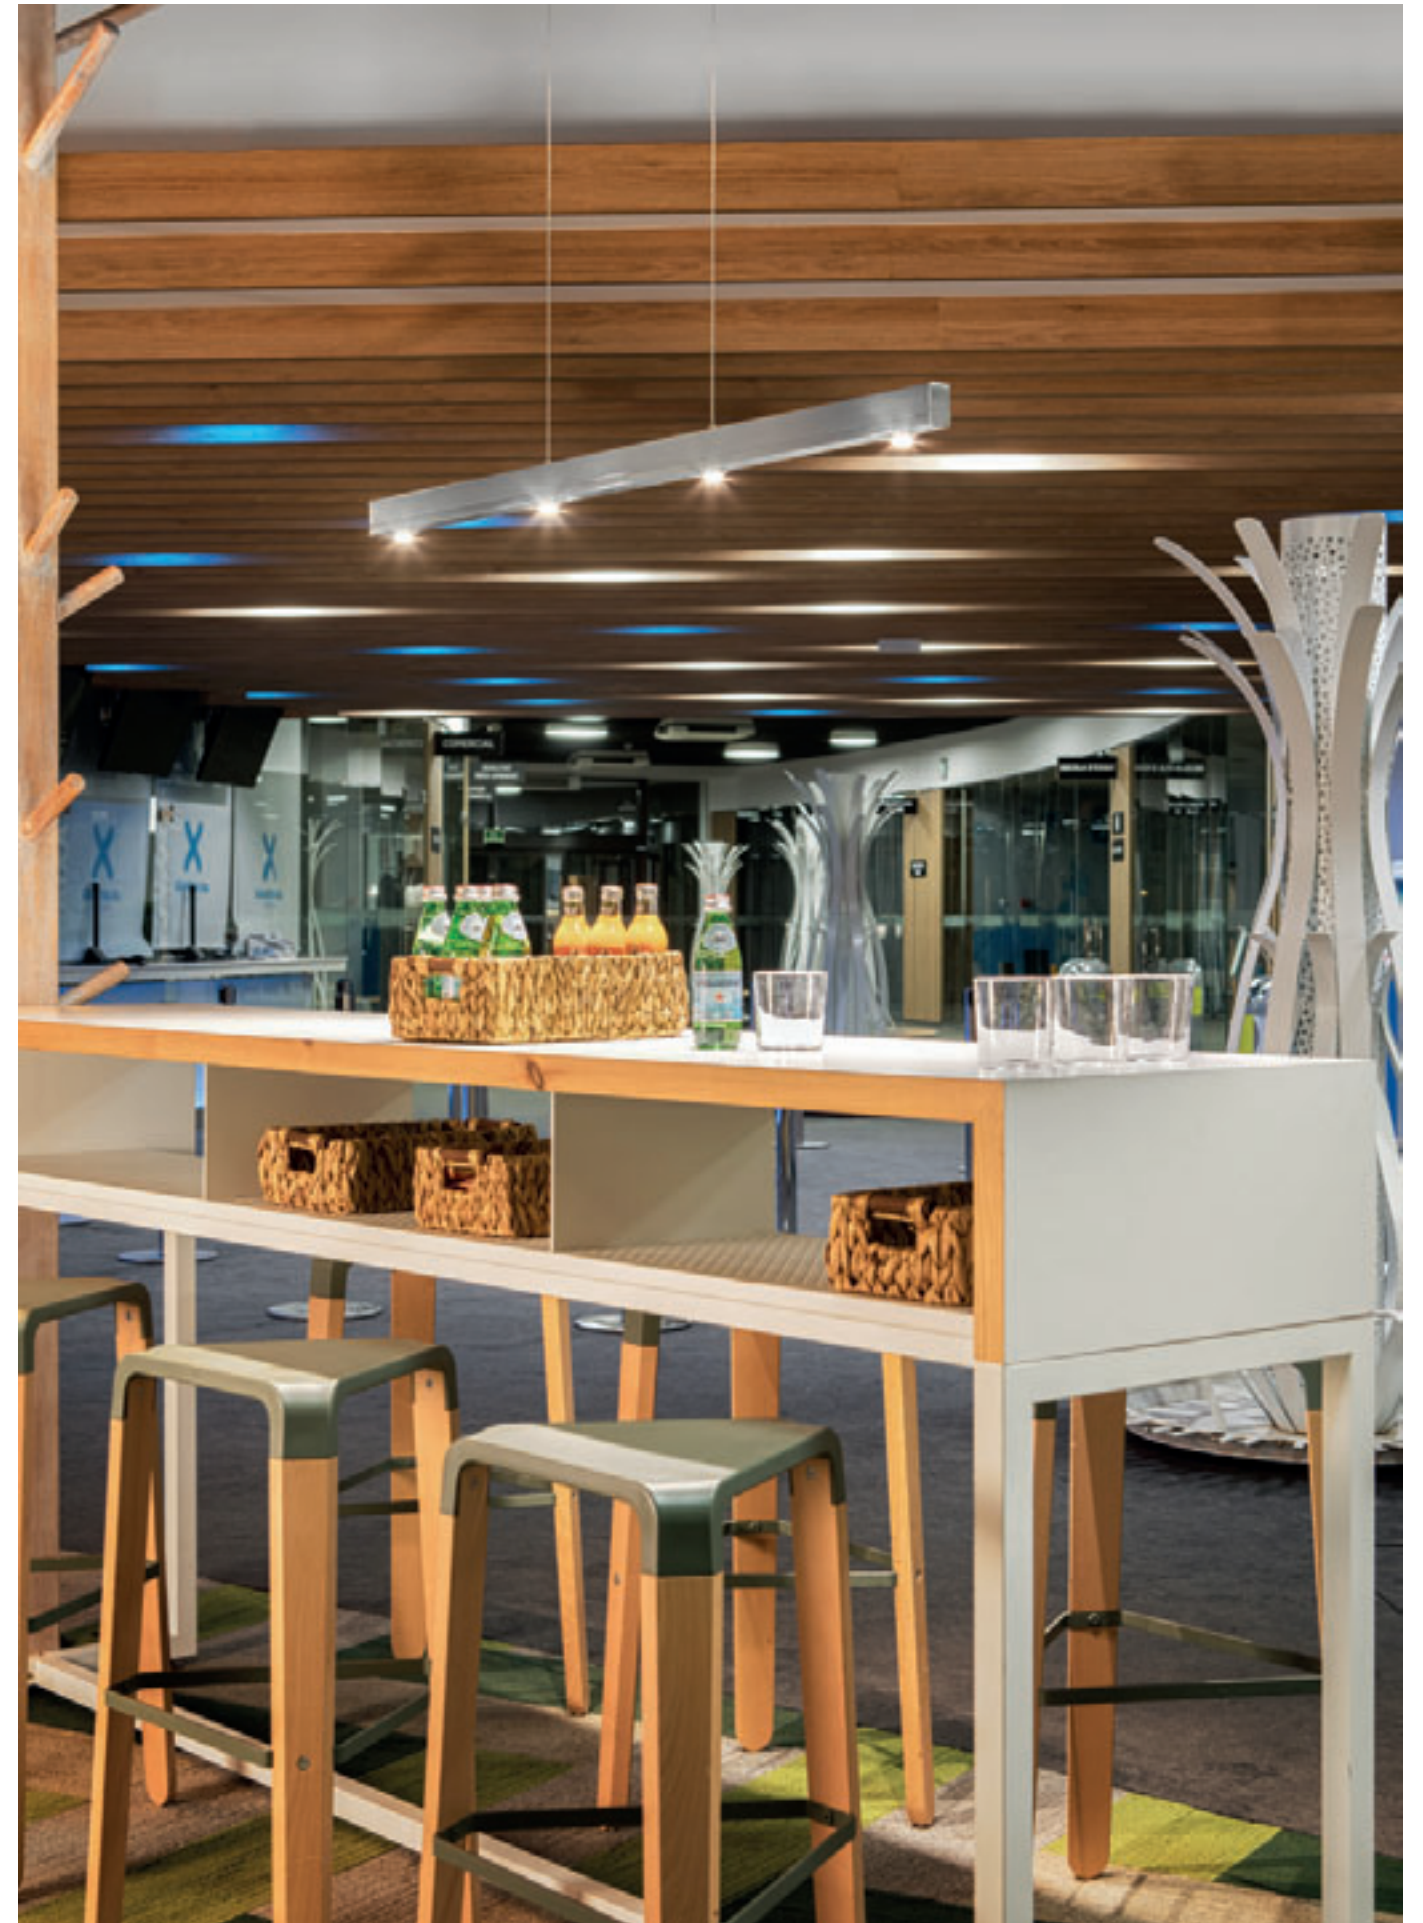

FINA

by Estudi Estiluz

T-3105

LED 4x7W **A**
(3000K / Ang.60° / >80 CRI /
700mA) Universal Voltage /
Typ* 4x402 lumens
Dimmable Triac

Finishes

■ 37 NI

Additional

We offer custom finishes,
sizes, and alternate lamping
for projects.

*Photographs may show
non-standard products*