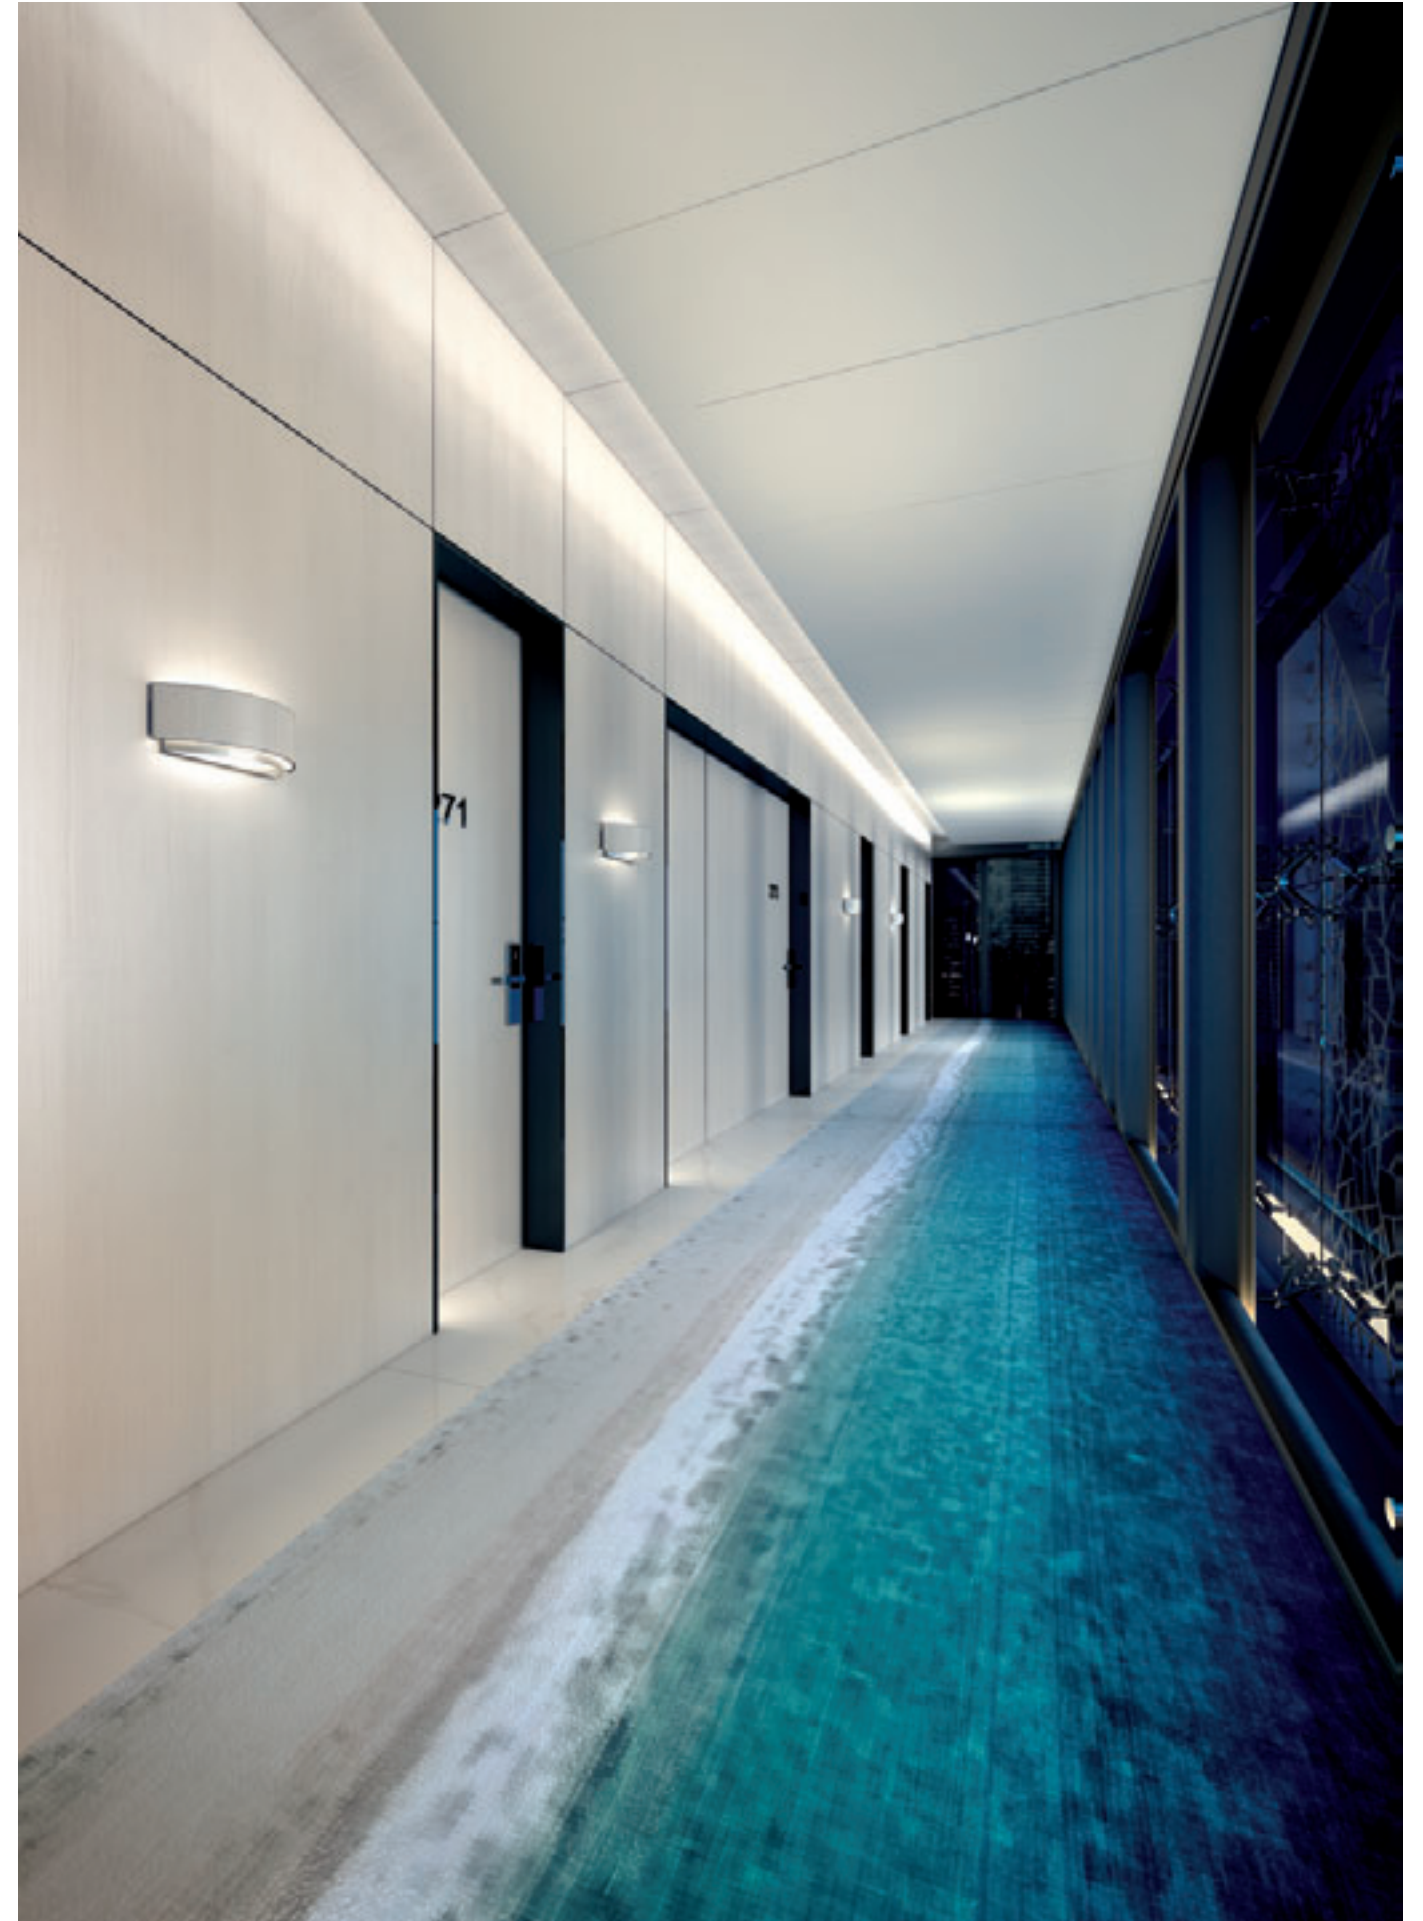

A-2710L

LED 10W **A+**
(2700K / Ang. 120° / >80 CRI)
230V / Typ* 850 lumens
Dimmable Triac

Finish body

■ 37 NI

Finish shade

■ 26 BLK
□ 27 WH
■ 38 GR

Additional

We offer custom finishes, sizes,
and alternate lamping for projects.

*Photographs may show
non-standard products*