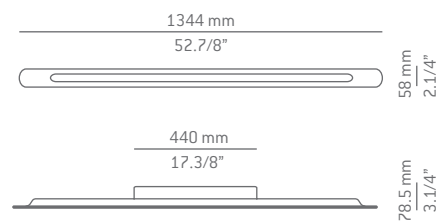

A-3352A

El. fluorescent **A**
54W / T5 / Universal Voltage
Non Dimmable