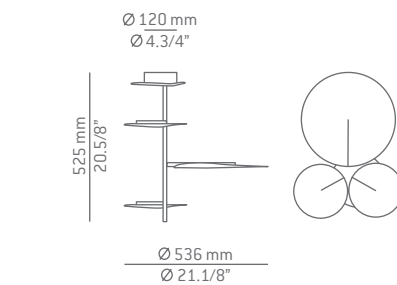

A-3220L

LED 15W **A***
(2700K / Ang. 120° /
>80 CRI) 230V /
Typ* 1275 lumens
Dimmable Triac

t-3222L

LED 20W **A***
(2700K / Ang. 120° /
>80 CRI) 230V /
Typ* 1700 lumens
Dimmable Triac

T-3225

LED 5x10W **A***
(2700K / Ang.120° /
>80 CRI) 230V /
Typ* 5x850 lumens
Dimmable Triac

T-3226

LED 3x10W **A***
(2700K / Ang.120° /
>80 CRI) 230V /
Typ* 3x850 lumens
Dimmable Triac

Finishes

- ☐ 76 WH
- ☒ 61 S.GLD

Additional

We offer custom finishes, sizes, and alternate lamping for projects.

Photographs may show non-standard products