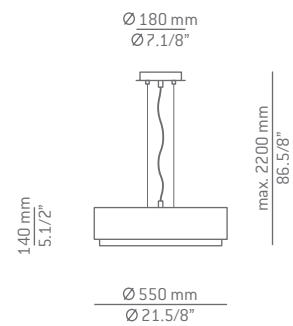

T-2714

LED or Fluor. up to 3x20W **A+ > A**
 E27 / 230V / Dimmable when
 using dim. lamps

Finish body

- 37 NI

Finish shade

- 26 BLK
- 27 WH
- 38 GR

T-2715

LED or Fluor. up to 3x30W **A+ > A**
 E27 / 230V / Dimmable when
 using dim. lamps