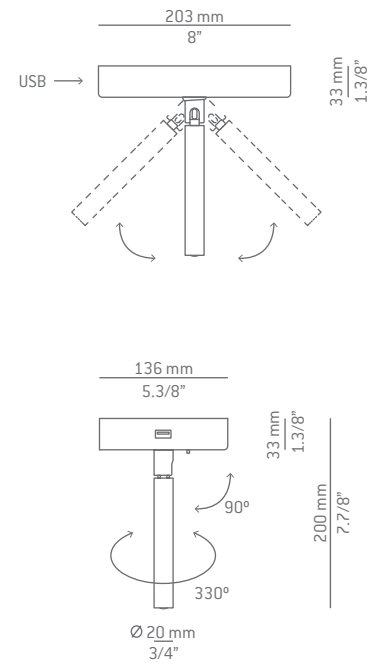

A-3520

LED 1W **A++**
(3000K / Ang.60° / >80 CRI / 350mA)
230V / Typ* 96 lumens
Non Dimmable. On/off switch.
2Amp USB Charger

Finish body

□ 74 WH

Shelf

- 80 FSN O
- 81 ZB

Additional

We offer custom finishes, sizes, and alternate lamping for projects.

Photographs may show non-standard products