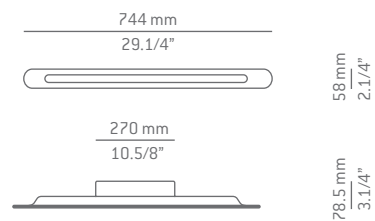

A-3350A

El. fluorescent **A**
24W / T5 / 230V
Non Dimmable