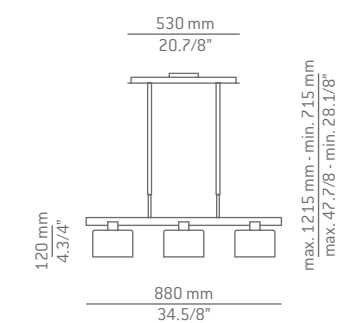

Paris T-2418

LED or Fluor. up to 3x20W **A+ > A**
max. 112mm / E27 / 230V
Dimmable when using dim. lamps

Finishes

■ 37 NI

Additional

We offer custom finishes, sizes,
and alternate lamping for projects.

*Photographs may show
non-standard products*

CE IP 20 960°