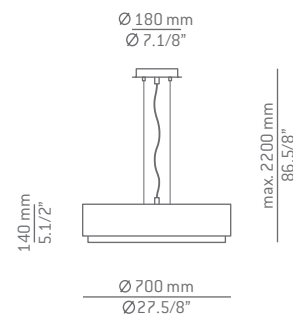

T-2714

LED or Fluor. up to 3x20W **A+ > A**
 E27 / 230V / Dimmable when
 using dim. lamps

Finish body

- 37 NI

Finish shade

- 26 BLK
- 27 WH
- 38 GR

T-2715

LED or Fluor. up to 3x30W **A+ > A**
 E27 / 230V / Dimmable when
 using dim. lamps