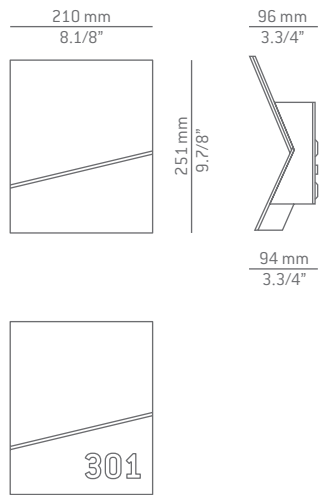

A-3320L

LED 15W **A**
(2700K / Ang.120° / >80 CRI)
230V / Typ* 1275 lumens
Dimmable Triac

Finishes

□ 74 WH

Additional

Optional laser-cut signage

We offer custom finishes, sizes,
and alternate lamping for projects.

*Photographs may show
non-standard products*