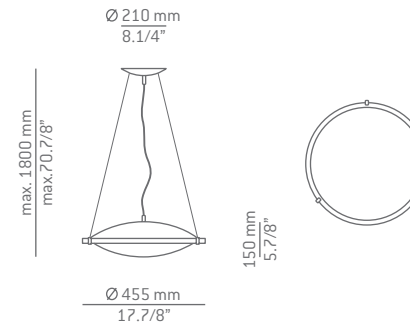

T-2128

LED or Fluor. up to 2x20W **A* > A**
E27 / 230V / Dimmable when
using dim. lamps