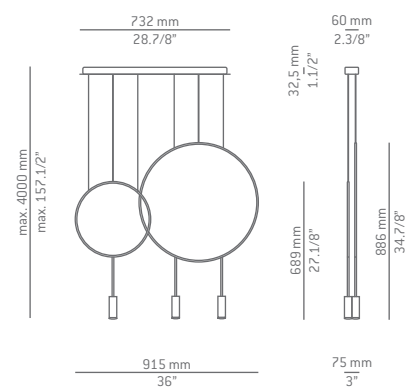

Revolta L165.5D