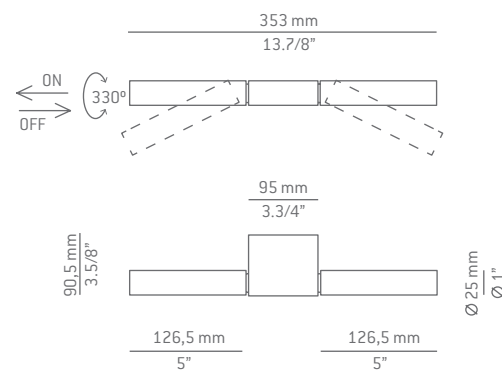

Additional

We offer custom finishes, sizes,
and alternate lamping for projects.

*Photographs may show
non-standard products*