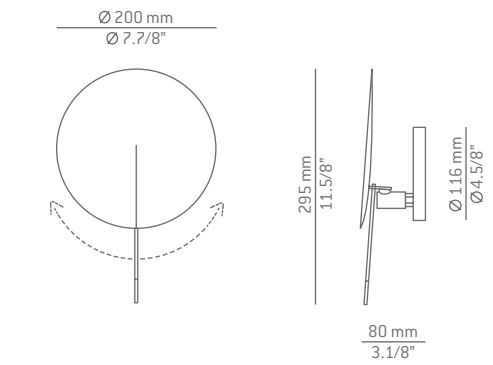

Luminaria de líneas estilizadas inspirada en las formas esenciales de la naturaleza. Emite una agradable iluminación indirecta que proporciona una luz cálida a la estancia.

A-3220L

LED 15W **A***
 (2700K / Ang. 120° /
 >80 CRI) 230V /
 Typ* 1275 lumens
 Dimmable Triac