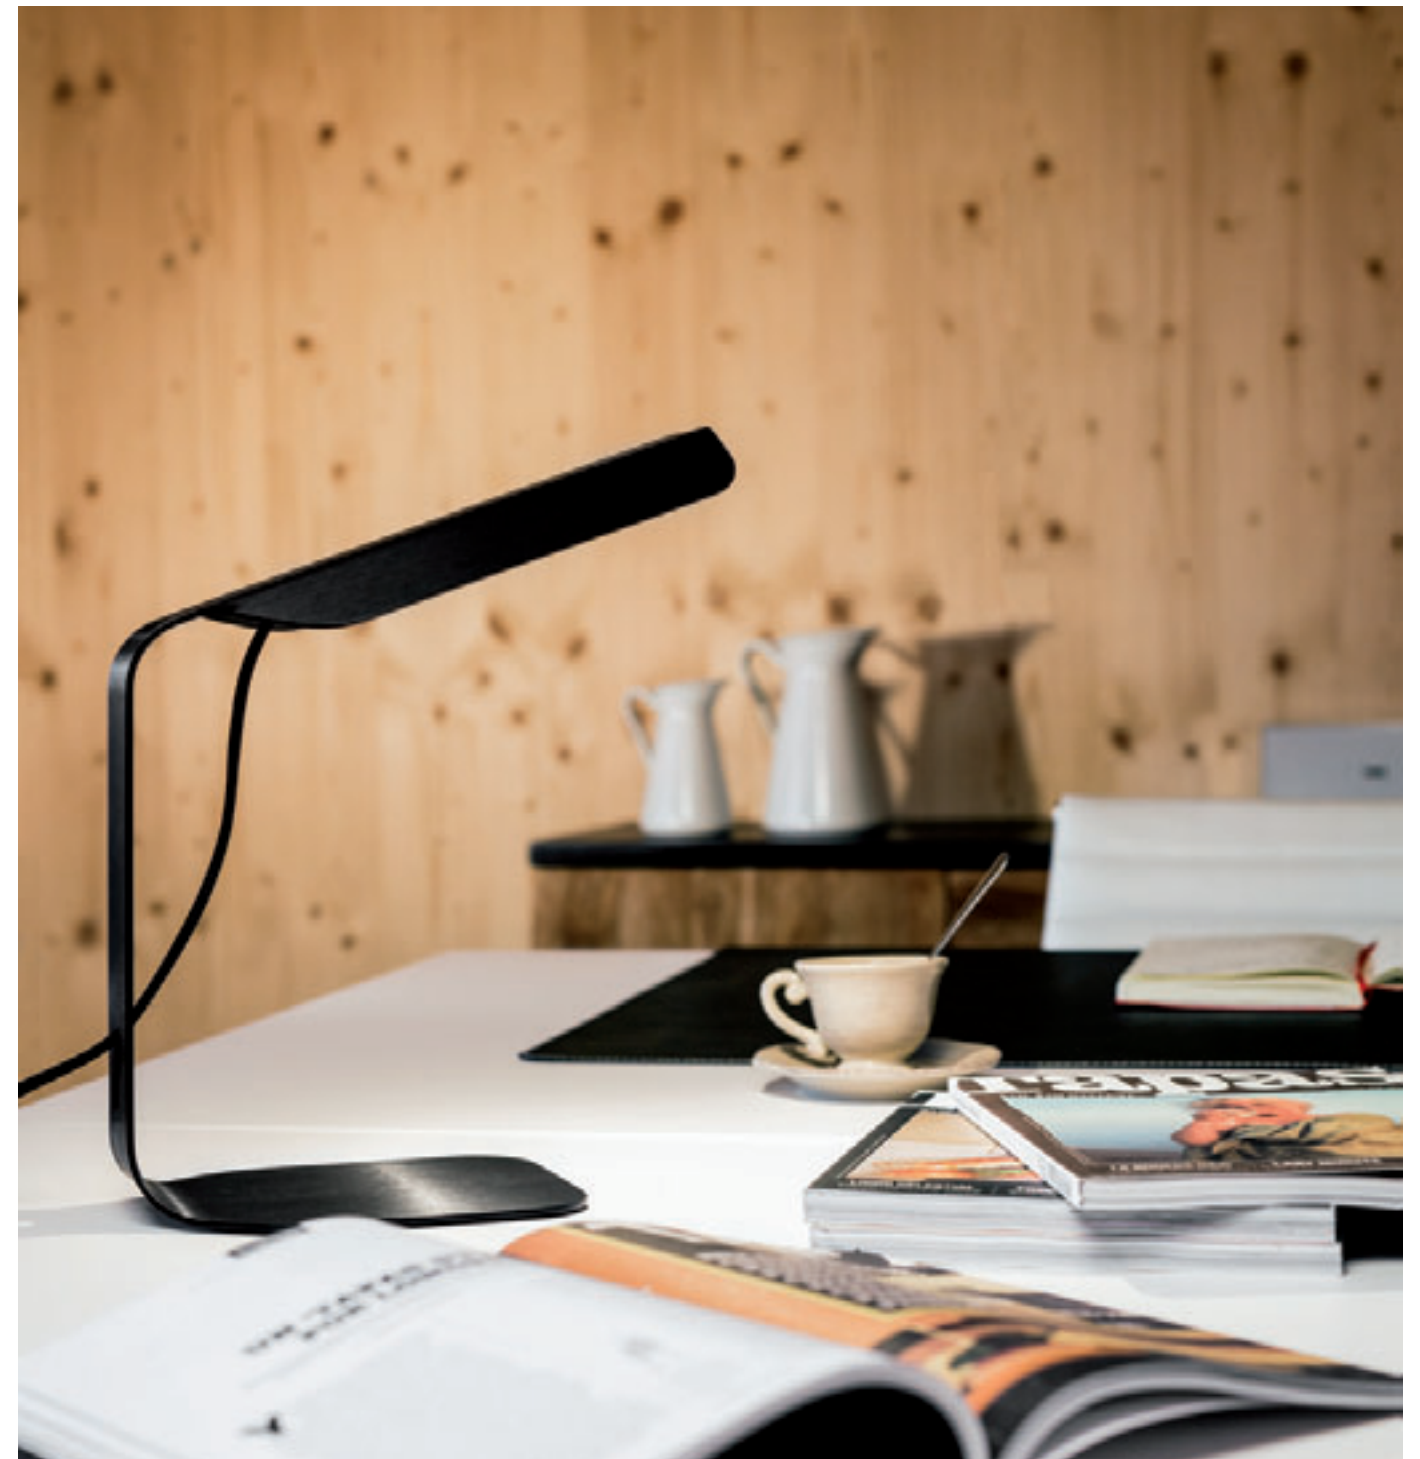

*Photographs may show
 non-standard products*

A-3260L (left - facing)

A-3260R (right - facing)

FOLIO

by Pablo Figuera

Folio is an aluminium minimalist lamp with clean lines. Lateral folds, which serve as a shade while hiding the LED source, protect users from glare and offer precise lighting.

Folio es una lámpara de aluminio de líneas limpias y estilo minimalista. Sus formas puristas y pliegues laterales han sido cuidadosamente estudiados para ocultar el led e impedir que deslumbre, ofreciendo una iluminación precisa.