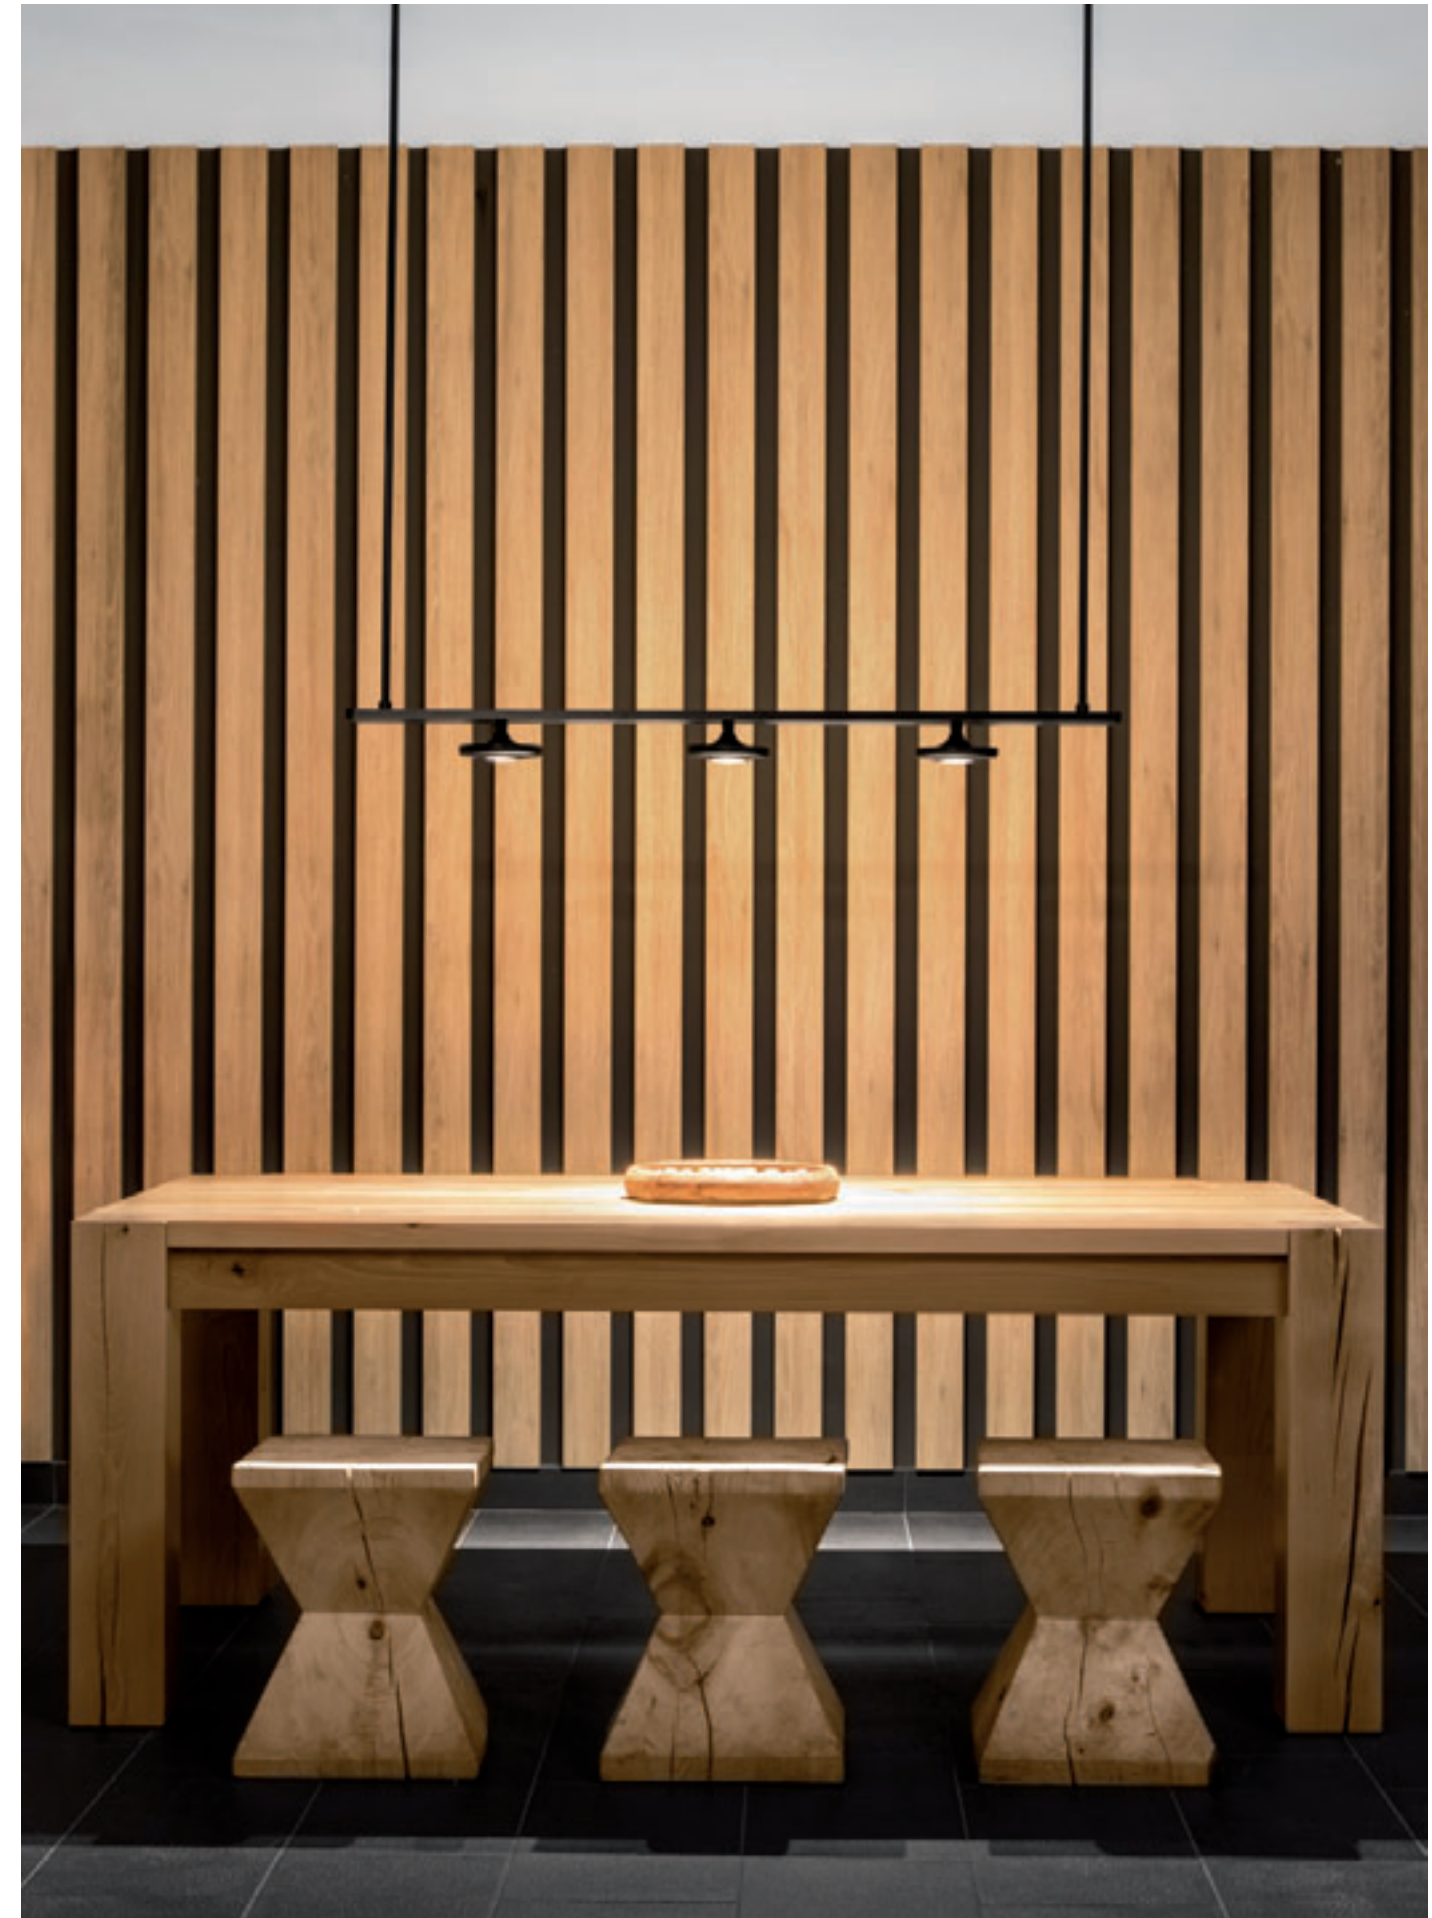

BUTTON

by Francesc Rifé

A suspended track system with independently positionable and dimmable heads also leads a double life as a shelf. The family includes a pendant lamp.

Carril en forma de suspensión con pantallas que permiten su colocación y regulación de forma independiente y con la versatilidad de poder ser utilizado como estante. La familia incluye una suspensión individual.

Delta Finalist
ADI Awards
2016

FRANCESCRIFFESTUDIO

**Position lights anywhere along the track.
 Each light is independently dimmable.
 Display favorite objects or books on Button's topside shelf.
 Safely holds up to 30Kg / 65lbs.**

Coloca las pantallas en cualquier punto del carril.
 Cada pantalla se puede regular, encender y apagar de forma independiente.
 Decora el estante superior con tus objetos favoritos o libros.
 Sostiene con seguridad hasta 30Kg.