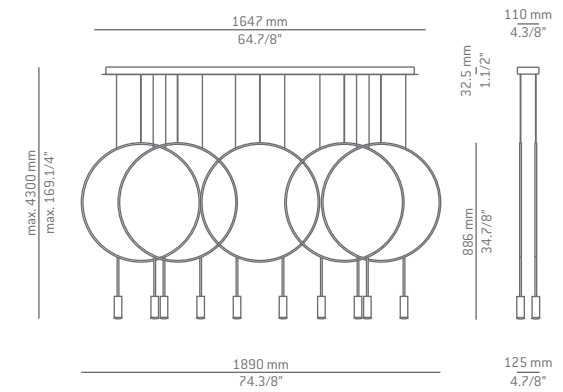

Revolta L165.5D