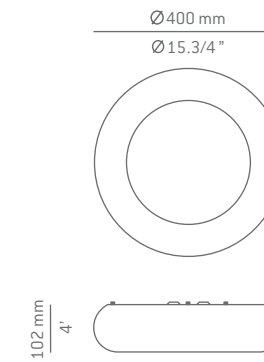

A-3401L / t-3401L

LED 20W **A**
(2700K / Ang.120° / >80 CRI)
230V / Typ* 1700 lumens
Dimmable Triac