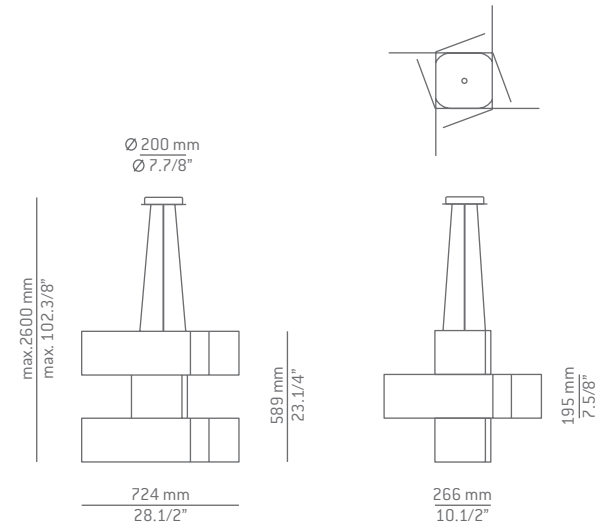

T-2935

El. fluorescent 2x55W **B**
2G11 base / Universal Voltage
Non dimmable

Finishes

□ 76 WH

Additional

We offer custom finishes, sizes,
and alternate lamping for projects.

*Photographs may show
non-standard products*

CE 650°