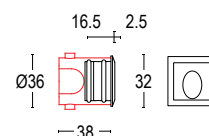

Colore standard 1 settimana
Standard color 1 week

.40 Acciaio
Stainless steel

Colore su richiesta 2 settimane
Upon request color 2 weeks

.01 Bianco
White (matt)

.19 Grigio argento
Silver grey (matt)

.22 Nero
Black (matt)

.45 Ruggine
Rust