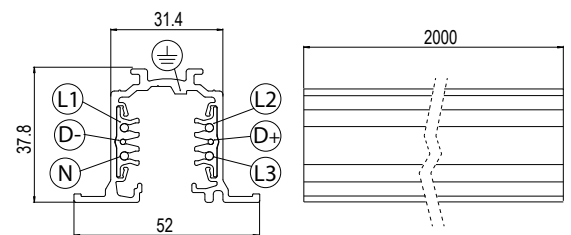

23621.--

Binario incassato 6 conduttori 2000 mm
2000 mm 6 conductors recessed rail track
L1/L2/L3/N/terra 16A/440V
+ D+/D- 2x1A/50V FELV AC (DALI)