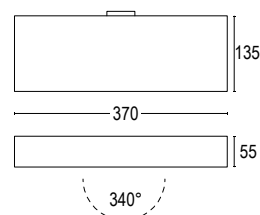

ZERO 3 COMPACT

IP40 - Classe I - CE / F

3000K

4000K

22511.--.31
22511.--.31.AP
22511.--.31.D

22511.--.41
22511.--.41.AP 1-10V / PUSH
22511.--.41.D DALI

38W LED 4420 lm CRI ≥ 90
120° ^
220÷240V 50/60 Hz
alimentatore elettronico incluso
electronic driver included

22510.--.31
22510.--.31.AP
22510.--.31.D

22510.--.41
22510.--.41.AP 1-10V / PUSH
22510.--.41.D DALI

50W LED 5700 lm CRI ≥ 90
120° ^
220÷240V 50/60 Hz
alimentatore elettronico incluso
electronic driver included

22512.--.31.AP

22512.--.41.AP 1-10V / PUSH

2 x 13W LED 2 x 1600 lm CRI ≥ 90
2x120° ^
220÷240V 50/60 Hz
alimentatore elettronico incluso
electronic driver included

Colore standard 1 settimana
Standard color 1 week

○ **.01** Bianco
White (matt)

Colore su richiesta 2 settimane
Upon request color 2 weeks

● **.19** Grigio argento
Silver grey (matt)
● **.22** Nero
Black (matt)
● **.45** Ruggine
Rust

Colore speciale su richiesta 4/6 settimane
Upon request color 4/6 weeks

● **.51** Effetto fibra di carbonio
Carbon fiber effect
● **.43** Effetto cemento
Concrete effect
● **.30** Effetto rovere sbiancato
Whitened oak effect
● **.32** Effetto noce
Walnut effect
● **.33** Effetto wengè
Wengè effect