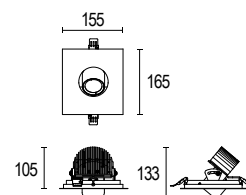

ALIMENTATORE LED DRIVER

660

Alimentatore IP20 500mA 1 per max 1 Gekko 18W
LED driver IP20 500mA 1 for max 1 Gekko 18W

341-0-10V-500

Alimentatore IP20 500mA 1 per max 1 Gekko 18W 1-10V
LED driver IP20 500mA 1 for max 1 Gekko 18W 1-10V

206-DALI-500

Alimentatore IP20 500mA 1 per max 1 Gekko 18W DALI
LED driver IP20 500mA 1 for max 1 Gekko 18W DALI

661

Alimentatore IP20 700mA 1 per max 1 Gekko 26W
LED driver IP20 700mA 1 for max 1 Gekko 26W

207-0-10V-AP-700

Alimentatore IP20 700mA 1 per max 1 Gekko 26W 1-10V
LED driver IP20 700mA 1 for max 1 Gekko 26W 1-10V

209-DALI-700

Alimentatore IP20 700mA 1 per max 1 Gekko 26W DALI
LED driver IP20 700mA 1 for max 1 Gekko 26W DALI

Colore standard 1 settimana
Standard color 1 week

○ **.01** Bianco
White (matt)

Colore su richiesta 2 settimane
Upon request color 2 weeks

● **.19** Grigio argento
Silver grey (matt)

● **.22** Nero
Black (matt)