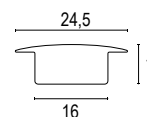

3000K	4000K
	20834.--.31	20834.--.41
	28W LED 2160 lm CRI ≥ 90 110° ^ 24V DC alimentatore elettronico SELV non incluso <i>remote SELV electronic driver not included</i>