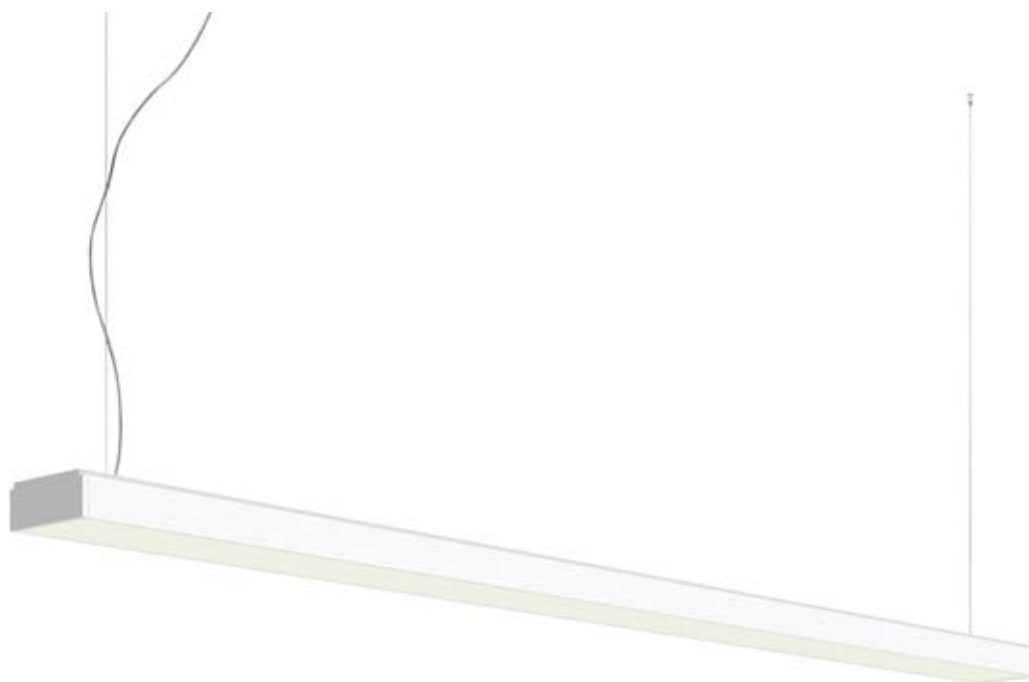

BAAR S

design Serge & Robert Cornelissen