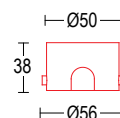

20586
Controcassa Point 3
rough-in housing Point 3