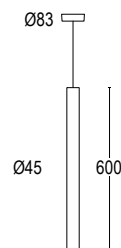

STELO OS 60

IP40 - Classe I - CE / F

3000K

4000K

23142.--.31

23142.--.41

6W LED 800 lm CRI ≥ 90

19° ^

220÷240V 50/60 Hz

alimentatore elettronico incluso

electronic driver included

23143.--.31

23143.--.41

6W LED 800 lm CRI ≥ 90

47° ^

220÷240V 50/60 Hz

alimentatore elettronico incluso

electronic driver included

North America

23142.--.35

23142.--.45

6W LED 800 lm CRI ≥ 90

19° ^

120V 60 Hz

alimentatore elettronico incluso

electronic driver included

North America

23143.--.35

23143.--.45

6W LED 800 lm CRI ≥ 90

47° ^

120V 60 Hz

alimentatore elettronico incluso

electronic driver included

Colore standard 1 settimana
Standard color 1 week

○ **.01** Bianco
White (matt)

Colore su richiesta 2 settimane
Upon request color 2 weeks

● **.19** Grigio argento
Silver grey (matt)

● **.22** Nero
Black (matt)

● **.45** Ruggine
Rust

Colore speciale su richiesta 4/6 settimane
Upon request color 4/6 weeks

● **.27** Nero - oro
Black - gold

● **.25** Bianco - oro
White - gold

● **.72** Nero - rosso
Black - red

● **.71** Bianco - rosso
White - red