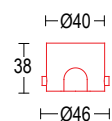

20585
Controcassa Point 2
rough-in housing Point 2