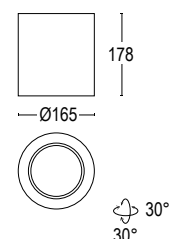

North America
	21055.---35 21055.---35.A 0-10V	21055.---45 21055.---45.A 0-10V	
	18W LED 2240 lm CRI ≥ 90 50° ^ 120V 60 Hz alimentatore elettronico incluso <i>electronic driver included</i>		

Colore standard 1 settimana
Standard color 1 week

○ **.01** Bianco
White (matt)

Colore su richiesta 2 settimane
Upon request color 2 weeks

● **.19** Grigio argento
Silver grey (matt)
● **.22** Nero
Black (matt)
● **.45** Ruggine
Rust

Colore speciale su richiesta 4/6 settimane
Upon request color 4/6 weeks

● **.30** Effetto rovere sbiancato
Whitened oak effect
● **.32** Effetto noce
Walnut effect
● **.33** Effetto wengè
Wengè effect
● **.43** Effetto cemento
Concrete effect
● **.51** Effetto fibra di carbonio
Carbon fiber effect