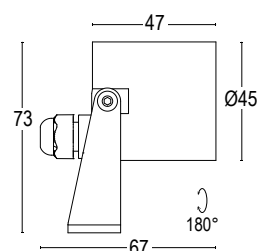

POINT SPOT 3 RD

Disponibile versione 24V
24V version available

IP67 - Classe III - CE / F

3000K

4000K

20555.--.31

20555.--.41

3W LED 280 lm CRI ≥ 90

10° ^

max 1050mA

alimentatore elettronico SELV non incluso
remote SELV electronic driver not included

20556.--.31

20556.--.41

3W LED 280 lm CRI ≥ 90

37° ^

max 1050mA

alimentatore elettronico SELV non incluso
remote SELV electronic driver not included

20531.--.31

20531.--.41

6,5W LED 650 lm CRI ≥ 90

26° ^

max 350mA

alimentatore elettronico SELV non incluso
remote SELV electronic driver not included

20530.--.31

20530.--.41

6,5W LED 650 lm CRI ≥ 90

55° ^

max 350mA

alimentatore elettronico SELV non incluso
remote SELV electronic driver not included

Colore standard 1 settimana
Standard color 1 week

○ **.01** Bianco
White (matt)

Colore su richiesta 2 settimane
Upon request color 2 weeks

● **.19** Grigio argento
Silver grey (matt)

● **.22** Nero
Black (matt)

● **.45** Ruggine
Rust

ACCESSORI / ACCESSORIES

620

Alimentatore IP20 350mA
1 per max 2 Point 3 6,5W
LED driver IP20 350mA
1 for max 2 Point 3 6,5W

210

Alimentatore IP20 1050mA
1 per max 10 Point 3 3W
LED driver IP20 1050mA
1 for max 10 Point 3 3W

620-IP67

Alimentatore IP67 350mA
1 per max 4 Point 3 6,5W
LED driver IP67 350mA
1 for max 4 Point 3 6,5W

210-IP67

Alimentatore IP67 1050mA
1 per max 2 Point 3 3W
LED driver IP67 1050mA
1 for max 2 Point 3 3W

22080

Connettore rapido IP 68
IP 68 fast connector