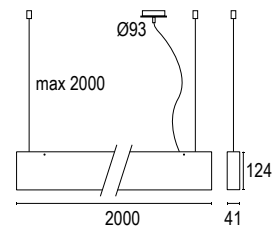

Colore standard 1 settimana
Standard color 1 week

○ **.01** Bianco
White (matt)

Colore su richiesta 2 settimane
Upon request color 2 weeks

● **.19** Grigio argento
Silver grey (matt)
● **.22** Nero
Black (matt)
● **.45** Ruggine
Rust

Colore speciale su richiesta 4/6 settimane
Upon request color 4/6 weeks

● **.30** Effetto rovere sbiancato
Whitened oak effect
● **.32** Effetto noce
Walnut effect
● **.33** Effetto wengè
Wengè effect
● **.43** Effetto cemento
Concrete effect
● **.51** Effetto fibra di carbonio
Carbon fiber effect