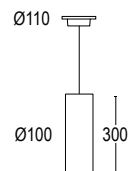

North America

	23161.--.35 23161.--.35.A 0-10V* 23161.--.35.D DALI*	23161.--.45 23161.--.45.A 0-10V* 23161.--.45.D DALI*
	18W LED 2100 lm CRI ≥ 90 40° ^ 120V 60 Hz alimentatore elettronico incluso <i>electronic driver included</i>	

Colore standard 1 settimana
Standard color 1 week

○ .01 Bianco
White (matt)

Colore su richiesta 2 settimane
Upon request color 2 weeks

● .19 Grigio argento
Silver grey (matt)
● .22 Nero
Black (matt)
● .45 Ruggine
Rust

Colore speciale su richiesta 4/6 settimane
Upon request color 4/6 weeks

● .27 Nero - oro
Black - gold
● .25 Bianco - oro
White - gold
● .72 Nero - rosso
Black - red
● .71 Bianco - rosso
White - red