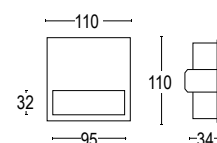

Colore standard 1 settimana
Standard color 1 week

○ **.01** Bianco
White (matt)

Colore su richiesta 2 settimane
Upon request color 2 weeks

● **.19** Grigio argento
Silver grey (matt)

● **.22** Nero
Black (matt)

● **.45** Ruggine
Rust

Colore speciale su richiesta 4/6 settimane
Upon request color 4/6 weeks

● **.27** Corpo nero - riflettore oro
Black body - gold reflector

● **.25** Corpo bianco - riflettore oro
white body - gold reflector