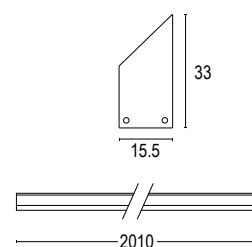

ACCESSORI / ACCESSORIES

22028
Alimentatore IP40 35W 24V DC 0-3 metri
LED driver IP40 35W 24V DC 0-3 meters

22029
Alimentatore IP40 100W 24V DC 0-6 metri
LED driver IP40 100W 24V DC 0-6 meters

Colore standard 1 settimana
Standard color 1 week

.48 Alluminio naturale
Smart white aluminium