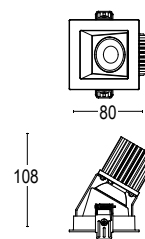

25015.---.31	25015.---.41
	25015.---.31	25015.---.41

18W LED 2100 lm CRI ≥ 90
36° ^
max 500mA DC
alimentatore remoto SELV non incluso
remote SELV driver not included

Colore standard 1 settimana
Standard color 1 week

- .01 Bianco
  White (matt)
- .22 Nero
  Black (matt)

Colore speciale su richiesta 4/6 settimane
Upon request color 4/6 weeks

- .27 Nero - oro
  Black - gold
- .25 Bianco - oro
  White - gold
- .72 Nero - rosso
  Black - red
- .71 Bianco - rosso
  White - red

ALIMENTATORE LED DRIVER

662

Alimentatore IP20 250mA 1 per max 1 Comfort 10W
LED driver IP20 250mA 1 for max 1 Comfort 10W

341-0-10V-250

Alimentatore IP20 250mA 1 per max 1 Comfort 10W 0-10V
LED driver IP20 250mA 1 for max 1 Comfort 10W 0-10V

206-DALI-250

Alimentatore IP20 250mA 1 per max 1 Comfort 10W DALI
LED driver IP20 250mA 1 for max 1 Comfort 10W DALI

663

Alimentatore IP20 500mA 1 per max 1 Comfort 18W
LED driver IP20 500mA 1 for max 1 Comfort 18W

341-0-10V-500

Alimentatore IP20 500mA 1 per max 1 Comfort 18W 0-10V
LED driver IP20 500mA 1 for max 1 Comfort 18W 0-10V

206-DALI-500

Alimentatore IP20 500mA 1 per max 1 Comfort 18W DALI
LED driver IP20 500mA 1 for max 1 Comfort 18W DALI