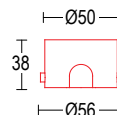

20586

Controcassa Point 3
rough-in housing Point 3