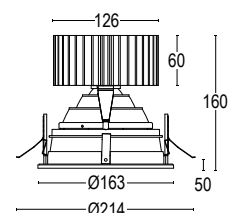

21575.--.31	21575.--.41

32W LED 3900 lm CRI ≥ 90
67° ^ adjustable
max 900mA DC
alimentatore remoto SELV non incluso
remote SELV driver not included

	21576.--.31	21576.--.41

39W LED 4420 lm CRI ≥ 90
18° ^ adjustable
max 1050mA DC
alimentatore remoto SELV non incluso
remote SELV driver not included

	21577.--.31	21577.--.41

39W LED 4420 lm CRI ≥ 90
67° ^ adjustable
max 1050mA DC
alimentatore remoto SELV non incluso
remote SELV driver not included

ALIMENTATORE LED DRIVER

671

Alimentatore IP20 900mA 1 per max 1 Radius 32W
LED driver IP20 900mA 1 for max 1 Radius 32W

207-0-10V-AP-900

Alimentatore IP20 900mA 1 per max 1 Radius 32W 1-10V
LED driver IP20 900mA 1 for max 1 Radius 32W 1-10V

209-DALI-900

Alimentatore IP20 900mA 1 per max 1 Radius 32W DALI
LED driver IP20 900mA 1 for max 1 Radius 32W DALI

672

Alimentatore IP20 1050mA 1 per max 1 Radius 39W
LED driver IP20 1050mA 1 for max 1 Radius 39W

260-0-10V-1050

Alimentatore IP20 1050mA 1 per max 1 Radius 39W 1-10V
LED driver IP20 1050mA 1 for max 1 Radius 39W 1-10V

260-DALI-1050

Alimentatore IP20 1050mA 1 per max 1 Radius 39W DALI
LED driver IP20 1050mA 1 for max 1 Radius 39W DALI

Colore standard 1 settimana
Standard color 1 week

.22 Nero
Black (matt)