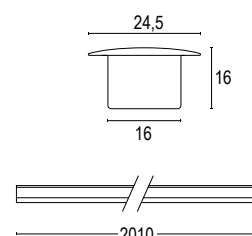

ACCESSORI / ACCESSORIES

Colore standard 1 settimana
Standard color 1 week

.48 Alluminio naturale
Smatt white aluminium