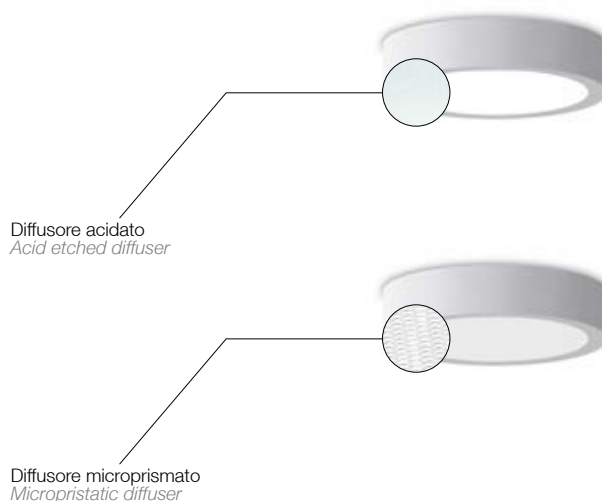

DRUM 0C

	3000K	4000K	North America
	26701---35	26701---45	
	26701---35.A 1-10V	26701---45.A 1-10V	
	26701---35.D DALI	26701---45.D DALI	
	30W LED 4350 lm CRI ≥ 90 110° ^ 120V 60 Hz alimentatore elettronico incluso <i>electronic driver included</i> diffusore acidato <i>acid etched diffuser</i>		

	North America		
	26702---35	26702---45	
	26702---35.A 1-10V	26702---45.A 1-10V	
	26702---35.D DALI	26702---45.D DALI	
	30W LED 4350 lm CRI ≥ 90 110° ^ 120V 60 Hz alimentatore elettronico incluso <i>electronic driver included</i> diffusore microprismato <i>microprismatic diffuser</i>		

Colore standard 1 settimana
Standard color 1 week

.01 Bianco
White (matt)

Colore su richiesta 2 settimane
Upon request color 2 weeks

.19 Grigio argento
Silver grey (matt)

.22 Nero
Black (matt)

.45 Ruggine
Rust

Colore speciale su richiesta 4/6 settimane
Upon request color 4/6 weeks

.30 Effetto rovere sbiancato
Whitened oak effect

.32 Effetto noce
Walnut effect

.33 Effetto wengè
Wengè effect

.43 Effetto cemento
Concrete effect

.51 Effetto fibra di carbonio
Carbon fiber effect