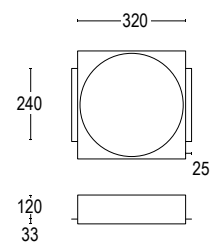

Colore standard 1 settimana

Standard color 1 week

○ .01 Bianco
White (matt)