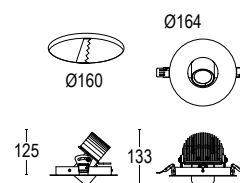

24421.--.31	24421.--.41

18W LED 2240 lm CRI ≥ 90
55° ^ adjustable
max 500mA DC
alimentatore remoto SELV non incluso
remote SELV driver not included

24401.--.31	24401.--.41

26W LED 3100 lm CRI ≥ 90
30° ^ adjustable
max 700mA DC
alimentatore remoto SELV non incluso
remote SELV driver not included

24402.--.31	24402.--.41

26W LED 3100 lm CRI ≥ 90
55° ^ adjustable
max 700mA DC
alimentatore remoto SELV non incluso
remote SELV driver not included

ALIMENTATORE LED DRIVER

660

Alimentatore IP20 500mA 1 per max 1 Gekko 18W
LED driver IP20 500mA 1 for max 1 Gekko 18W

341-0-10V-500

Alimentatore IP20 500mA 1 per max 1 Gekko 18W 0-10V
LED driver IP20 500mA 1 for max 1 Gekko 18W 0-10V

206-DALI-500

Alimentatore IP20 500mA 1 per max 1 Gekko 18W DALI
LED driver IP20 500mA 1 for max 1 Gekko 18W DALI

661

Alimentatore IP20 700mA 1 per max 1 Gekko 26W
LED driver IP20 700mA 1 for max 1 Gekko 26W

207-0-10V-700

Alimentatore IP20 700mA 1 per max 1 Gekko 26W 0-10V
LED driver IP20 700mA 1 for max 1 Gekko 26W 0-10V

209-DALI-700

Alimentatore IP20 700mA 1 per max 1 Gekko 26W DALI
LED driver IP20 700mA 1 for max 1 Gekko 26W DALI

Colore standard 1 settimana
Standard color 1 week

○ .01 Bianco
White (matt)

Colore su richiesta 2 settimane
Upon request color 2 weeks

● .19 Grigio argento
Silver grey (matt)

● .22 Nero
Black (matt)