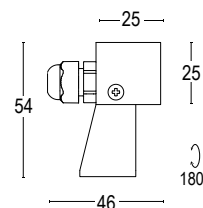

3000K	4000K
	20546.---.31	20546.---.41
	1,5W LED 145 lm CRI ≥ 90 32° ^ max 500mA alimentatore elettronico SELV non incluso <i>remote SELV electronic driver not included</i>	

Colore standard 1 settimana
Standard color 1 week

○ **.01** Bianco
White (matt)

Colore su richiesta 2 settimane
Upon request color 2 weeks

● **.19** Grigio argento
Silver grey (matt)

● **.22** Nero
Black (matt)

● **.45** Ruggine
Rust

ACCESSORI / ACCESSORIES

206

Alimentatore IP20 500mA
1 per max 10 Point 1 1,5W
LED driver IP20 500mA
1 for max 10 Point 1 1,5W

206-IP67

Alimentatore IP67 500mA
1 per max 7 Point 1 1,5W
LED driver IP67 500mA
1 for max 7 Point 1 1,5W

22080

Connettore rapido IP 68
IP 68 fast connector