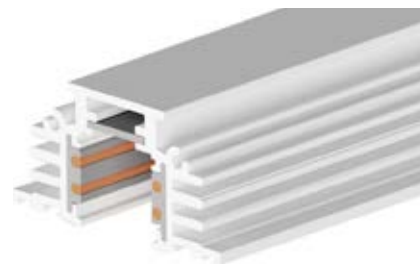

BINARIO MAGNETICO 48V INCASSATO

RECESSED 48V MAGNETIC RAIL TRACK

IP20 - Classe III - ENEC 17