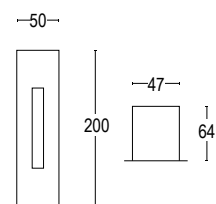

ZERO BLADE FRAME

IP40 - Classe I - CE / F

3000K

4000K

21801.--.31.A

21801.--.41.A

4W LED 450 lm CRI ≥ 90

30° ^

220÷240V 50/60 Hz

alimentatore elettronico incluso

electronic driver included

ACCESSORI / ACCESSORIES

21804

Controcassa per muratura in cemento o laterizio
Concrete recessing box

21803

Controcassa per cartongesso (non obbligatorio)
Drywall recessing box (not mandatory)

Colore standard 1 settimana
Standard color 1 week

○ **.01** Bianco
White (matt)

Colore su richiesta 2 settimane
Upon request color 2 weeks

● **.19** Grigio argento
Silver grey (matt)

● **.22** Nero
Black (matt)

● **.45** Ruggine
Rust

Colore speciale su richiesta 4/6 settimane
Upon request color 4/6 weeks

● **.27** Corpo nero - riflettore oro
Black body - gold reflector

● **.25** Corpo bianco - riflettore oro
white body - gold reflector