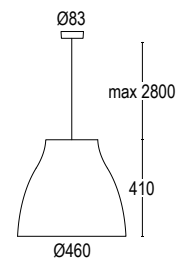

North America

Colore standard 1 settimana
Standard color 1 week

○ **.01** Bianco
White (matt)

Colore su richiesta 2 settimane
Upon request color 2 weeks

● **.19** Grigio argento
Silver grey (matt)

● **.22** Nero
Black (matt)

● **.45** Ruggine
Rust

Colore speciale su richiesta 4/6 settimane
Upon request color 4/6 weeks

● **.27** Nero - oro
Black - gold

● **.25** Bianco - oro
White - gold

● **.72** Nero - rosso
Black - red

● **.71** Bianco - rosso
White - red

● **.55** Nero - Bianco
Black - white

CAVI COLORATI COLORED CABLES

Da ordinare contestualmente al prodotto
Cable must be ordered with the product

red
orange
yellow
blue
white
black