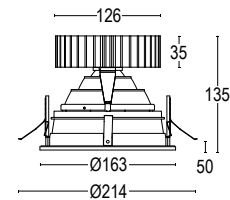

20610.---31

20610.---41

18W LED 2240 lm CRI ≥ 90

67° ^

max 500mA DC

alimentatore remoto SELV non incluso

remote SELV driver not included

20613.---31

20613.---41

26W LED 3100 lm CRI ≥ 90

18° ^

max 700mA DC

alimentatore remoto SELV non incluso

remote SELV driver not included

20601.---31

20601.---41

26W LED 3100 lm CRI ≥ 90

67° ^

max 700mA DC

alimentatore remoto SELV non incluso

remote SELV driver not included

ALIMENTATORE LED DRIVER

660

Alimentatore IP20 500mA 1 per max 1 Radius18W
LED driver IP20 500mA 1 for max 1 Radius 18W

341-0-10V-500

Alimentatore IP20 500mA 1 per max 1 Radius 18W 1-10V
LED driver IP20 500mA 1 for max 1 Radius 18W 1-10V

206-DALI-500

Alimentatore IP20 500mA 1 per max 1 Radius 18W DALI
LED driver IP20 500mA 1 for max 1 Radius 18W DALI

661

Alimentatore IP20 700mA 1 per max 1 Radius 26W
LED driver IP20 700mA 1 for max 1 Radius 26W

207-0-10V-AP-700

Alimentatore IP20 700mA 1 per max 1 Radius 26W 1-10V
LED driver IP20 700mA 1 for max 1 Radius 26W 1-10V

209-DALI-700

Alimentatore IP20 700mA 1 per max 1 Radius 26W DALI
LED driver IP20 700mA 1 for max 1 Radius 26W DALI

Colore standard 1 settimana
Standard color 1 week

○ .01 Bianco
White (matt)

Colore su richiesta 2 settimane
Upon request color 2 weeks

● .19 Grigio argento
Silver grey (matt)

● .22 Nero
Black (matt)

● .45 Ruggine
Rust