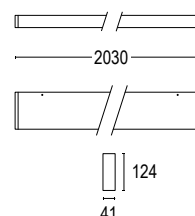

Colore standard 1 settimana
Standard color 1 week

.01 Bianco
White (matt)

Colore su richiesta 2 settimane
Upon request color 2 weeks

.19 Grigio argento
Silver grey (matt)
.22 Nero
Black (matt)
.45 Ruggine
Rust

Colore speciale su richiesta 4/6 settimane
Upon request color 4/6 weeks

.30 Effetto rovere sbiancato
Whitened oak effect
.32 Effetto noce
Walnut effect
.33 Effetto wengè
Wengè effect
.43 Effetto cemento
Concrete effect
.51 Effetto fibra di carbonio
Carbon fiber effect