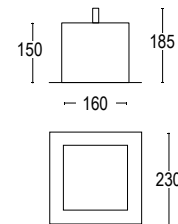

26215.---31	26215.---41
	26W LED 3100 lm CRI ≥ 90 55° ^ adjustable max 700mA DC alimentatore remoto SELV non incluso <i>remote SELV driver not included</i>	

	26218.---31	26218.---41
	32W LED 3900 lm CRI ≥ 90 55° ^ adjustable max 900mA DC alimentatore remoto SELV non incluso <i>remote SELV driver not included</i>	

ALIMENTATORE LED DRIVER

660

Alimentatore IP20 500mA 1 per max 1 Hide 2R 18W
LED driver IP20 500mA 1 for max 1 Hide 2R 18W

341-0-10V-500

Alimentatore IP20 500mA 1 per max 1 Hide 2R 18W 0-10V
LED driver IP20 500mA 1 for max 1 Hide 2R 18W 0-10V

206-DALI-500

Alimentatore IP20 500mA 1 per max 1 Hide 2R 18W DALI
LED driver IP20 500mA 1 for max 1 Hide 2R 18W DALI

661

Alimentatore IP20 700mA 1 per max 1 Hide 2R 26W
LED driver IP20 700mA 1 for max 1 Hide 2R 26W

207-0-10V-AP-700

Alimentatore IP20 700mA 1 per max 1 Hide 2R 26W 0-10V
LED driver IP20 700mA 1 for max 1 Hide 2R 26W 0-10V

209-DALI-700

Alimentatore IP20 700mA 1 per max 1 Hide 2R 26W DALI
LED driver IP20 700mA 1 for max 1 Hide 2R 26W DALI

671

Alimentatore IP20 900mA 1 per max 1 Hide 2R 32W
LED driver IP20 900mA 1 for max 1 Hide 2R 32W

207-0-10V-AP-900

Alimentatore IP20 900mA 1 per max 1 Hide 2R 32W 0-10V
LED driver IP20 900mA 1 for max 1 Hide 2R 32W 0-10V

209-DALI-900

Alimentatore IP20 900mA 1 per max 1 Hide 2R 32W DALI
LED driver IP20 900mA 1 for max 1 Hide 2R 32W DALI

Colore speciale su richiesta 4/6 settimane
Upon request color 4/6 weeks

.56 Oro spazzolato
Brushed gold

Colore standard 1 settimana
Standard color 1 week

.01 Bianco
White (matt)

.22 Nero
Black (matt)