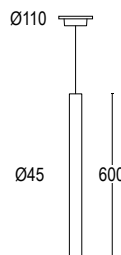

STELO OS 60

IP40 - Classe I - CE / F

3000K

4000K

23142.--.31

23142.--.41

6W LED 800 lm CRI ≥ 90

19° ^

220÷240V 50/60 Hz

alimentatore elettronico incluso

electronic driver included

23143.--.31

23143.--.41

6W LED 800 lm CRI ≥ 90

47° ^

220÷240V 50/60 Hz

alimentatore elettronico incluso

electronic driver included

North America

23142.--.35

23142.--.45

6W LED 800 lm CRI ≥ 90

19° ^

120V 60 Hz

alimentatore elettronico incluso

electronic driver included

North America

23143.--.35

23143.--.45

6W LED 800 lm CRI ≥ 90

47° ^

120V 60 Hz

alimentatore elettronico incluso

electronic driver included

Colore standard 1 settimana
Standard color 1 week

○ **.01** Bianco
White (matt)

Colore su richiesta 2 settimane
Upon request color 2 weeks

● **.19** Grigio argento
Silver grey (matt)

● **.22** Nero
Black (matt)

● **.45** Ruggine
Rust

Colore speciale su richiesta 4/6 settimane
Upon request color 4/6 weeks

● **.27** Nero - oro
Black - gold

● **.25** Bianco - oro
White - gold

● **.72** Nero - rosso
Black - red

● **.71** Bianco - rosso
White - red