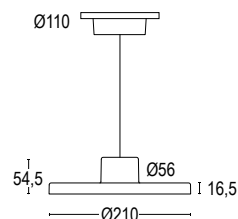

26402.--.01

MAX 105W E27 INC / RETROFIT LED
340° ^
220÷240V 50/60 Hz

North America

26402.--.05

MAX 105W E26 INC / RETROFIT LED
340° ^
120V 60 Hz

CAVI COLORATI COLORED CABLES

Da ordinare contestualmente al prodotto
Colorate cabbie

red
orange
yellow
blue
white
black

Colore standard 1 settimana
Standard color 1 week

○ **.01** Bianco
White (matt)

Colore su richiesta 2 settimane
Upon request color 2 weeks

● **.19** Grigio argento
Silver grey (matt)
● **.22** Nero
Black (matt)
● **.45** Ruggine
Rust

Colore speciale su richiesta 4/6 settimane
Upon request color 4/6 weeks

● **.27** Nero - oro
Black - gold
● **.25** Bianco - oro
White - gold
● **.72** Nero - rosso
Black - red
● **.71** Bianco - rosso
White - red