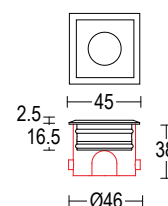

Colore standard 1 settimana
Standard color 1 week

.40 Acciaio
Stainless steel

Colore su richiesta 2 settimane
Upon request color 2 weeks

.01 Bianco
White (matt)

.19 Grigio argento
Silver grey (matt)

.22 Nero
Black (matt)