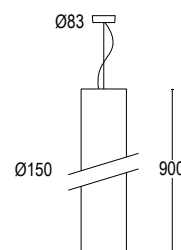

STELO 3S 90

IP40 - Classe I - CE / F

3000K

4000K

23177.--.31
23177.--.31 1-10V*
23177.--.31 DALI*

23177.--.41
23177.--.41 1-10V*
23177.--.41 DALI*

39W LED 6500 lm CRI ≥ 90

30° ^

220÷240V 50/60 Hz

alimentatore elettronico incluso

electronic driver included

23178.--.31

23178.--.31 1-10V*

23178.--.31 DALI*

23178.--.41

23178.--.41 1-10V*

23178.--.41 DALI*

39W LED 6500 lm CRI ≥ 90

70° ^

220÷240V 50/60 Hz

alimentatore elettronico incluso

electronic driver included

North America

23177.--.35

23177.--.35 1-10V*

23177.--.35 DALI*

23177.--.45

23177.--.45 1-10V*

23177.--.45 DALI*

39W LED 6500 lm CRI ≥ 90

30° ^

120V 60 Hz

alimentatore elettronico incluso

electronic driver included

North America

23178.--.35

23178.--.35 1-10V*

23178.--.35 DALI*

23178.--.45

23178.--.45 1-10V*

23178.--.45 DALI*

39W LED 6500 lm CRI ≥ 90

70° ^

120V 60 Hz

alimentatore elettronico incluso

electronic driver included

Colore standard 1 settimana

Standard color 1 week

○ **.01** Bianco
White (matt)

Colore su richiesta 2 settimane

Upon request color 2 weeks

● **.19** Grigio argento
Silver grey (matt)

● **.22** Nero
Black (matt)

● **.45** Ruggine
Rust

Colore speciale su richiesta 4/6 settimane

Upon request color 4/6 weeks

● **.27** Nero - oro
Black - gold

● **.25** Bianco - oro
White - gold

● **.72** Nero - rosso
Black - red

● **.71** Bianco - rosso
White - red