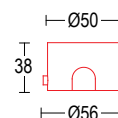

20586
 Controcassa Point 3
rough-in housing Point 3

ZERO AMICA R

design Francesco Brivio

Incasso a parete a luce indiretta a scomparsa, completamente rasato nel cartongesso per creare effetti scenografici ed illuminare passaggi e corridoi e rendere il prodotto invisibile. Corpo in acciaio verniciato a polveri previo trattamento di fondo che garantisce una lunga protezione nel tempo. Parabola in alluminio purissimo (99.5%) ad emissione asimmetrica verso il basso. Funzionamento a tensione di rete con alimentatore elettronico remoto.