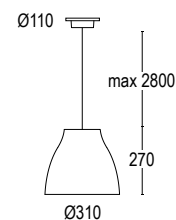

Colore standard 1 settimana

Standard color 1 week

○ **.01** Bianco
White (matt)

Colore su richiesta 2 settimane

Upon request color 2 weeks

● **.19** Grigio argento
Silver grey (matt)

● **.22** Nero
Black (matt)

● **.45** Ruggine
Rust

Colore speciale su richiesta 4/6 settimane

Upon request color 4/6 weeks

● **.27** Nero - oro
Black - gold

● **.25** Bianco - oro
White - gold

● **.72** Nero - rosso
Black - red

● **.71** Bianco - rosso
White - red

● **.55** Nero - Bianco
Black - white