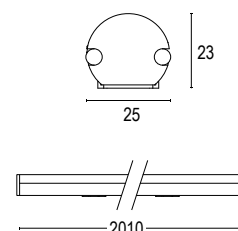

LINEAR 1W

IP40 - Classe III - CE / F

	3000K	4000K
	20801---.31	20801---.41
	7W LED 540 lm CRI ≥ 90 110° ^ 24V DC alimentatore elettronico SELV non incluso <i>remote SELV electronic driver not included</i>	

	3000K	4000K
	20802---.31	20802---.41
	14W LED 1080 lm CRI ≥ 90 110° ^ 24V DC alimentatore elettronico SELV non incluso <i>remote SELV electronic driver not included</i>	

	3000K	4000K
	20803---.31	20803---.41
	28W LED 2160 lm CRI ≥ 90 110° ^ 24V DC alimentatore elettronico SELV non incluso <i>remote SELV electronic driver not included</i>	

ACCESSORI / ACCESSORIES

22028
Alimentatore IP40 35W 24V DC 0-3 metri
LED driver IP40 35W 24V DC 0-3 meters

22029
Alimentatore IP40 100W 24V DC 0-6 metri
LED driver IP40 100W 24V DC 0-6 meters

22880
Giunzione lineare
Linear junction

20896
Clip fissaggio orientabile plastica
Adjustable plastic fixing clip

Colore standard 1 settimana
Standard color 1 week

.48 Alluminio naturale
Smatt white aluminium