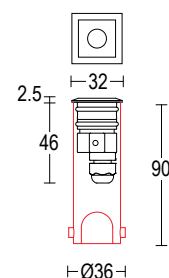

POINT 1R SQ

Disponibile versione 24V
24V version available

IP67 - Classe III - CE / F

	3000K	4000K
	20563.---31	20563.---41
	1,5W LED 145 lm CRI ≥ 90 16° ^ max 500mA DC alimentatore remoto SELV non incluso <i>remote SELV driver not included</i>	
	20564.---31	20564.---41
	1,5W LED 145 lm CRI ≥ 90 32° ^ max 500mA DC alimentatore remoto SELV non incluso <i>remote SELV driver not included</i>	

Colore standard 1 settimana
Standard color 1 week

.40 Acciaio
Stainless steel

Colore su richiesta 2 settimane
Upon request color 2 weeks

.01 Bianco
White (matt)

.19 Grigio argento
Silver grey (matt)

.22 Nero
Black (matt)

.45 Ruggine
Rust

ACCESSORI / ACCESSORIES

206

Alimentatore IP20 500mA
1 per max 10 Point 1 1,5W
LED driver IP20 500mA
1 for max 10 Point 1 1,5W

206-IP67

Alimentatore IP67 500mA
1 per max 7 Point 1 1,5W
LED driver IP67 500mA
1 for max 7 Point 1 1,5W

22080

Connettore rapido IP 68
IP 68 fast connector

20580

Controcassa Point 1
rough-in housing Point 1