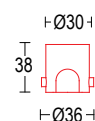

20584

Controcassa Point 1
rough-in housing Point 1