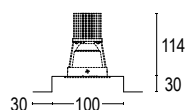

ACCESSORI KARTER 1 EVO / ACCESSORIES

21552

Modulo struttura 500
 Structure module 500

21553

Modulo struttura 1000
 Structure module 1000

Colore standard 1 settimana
 Standard color 1 week

● .22 Nero
 Black (matt)