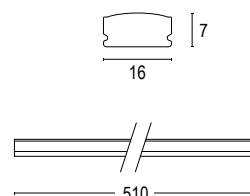

20821.--.31	20821.--.41
	14W LED 1080 lm CRI ≥ 90 110° ^ 24V DC alimentatore elettronico SELV non incluso <i>remote SELV electronic driver not included</i>