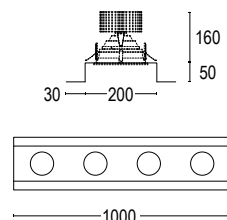

21551

Modulo struttura 1000
Structure module 1000

FIT KARTER
18W / 26W / 32W