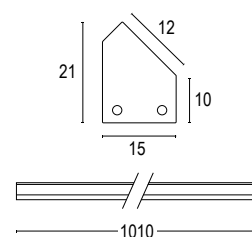

20827.--.31

20827.--.41

14W LED 1080 lm CRI ≥ 90

110° ^

24V DC

alimentatore elettronico SELV non incluso
remote SELV electronic driver not included