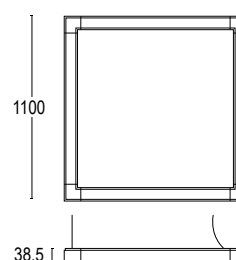

23929.--.31
23929.--.31.A 1-10V
23929.--.31.D DALI

23929.--.41
23929.--.41.A 1-10V
23929.--.41.D DALI

4 x 65W LED 4 x 7560 lm CRI ≥ 90
80° ^
220÷240V 50/60 Hz
alimentatore elettronico incluso
electronic driver included