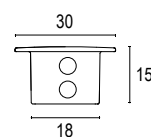

LINEAR 1R

IP40 - Classe III - CE / F

	3000K	4000K
	20804.--.31	20804.--.41
	7W LED 540 lm CRI ≥ 90 110° ^ 24V DC alimentatore elettronico SELV non incluso <i>remote SELV electronic driver not included</i>	

	3000K	4000K
	20805.--.31	20805.--.41
	14W LED 1080 lm CRI ≥ 90 110° ^ 24V DC alimentatore elettronico SELV non incluso <i>remote SELV electronic driver not included</i>	

	3000K	4000K
	20806.--.31	20806.--.41
	28W LED 2160 lm CRI ≥ 90 110° ^ 24V DC alimentatore elettronico SELV non incluso <i>remote SELV electronic driver not included</i>	

ACCESSORI / ACCESSORIES

- **22028**
  Alimentatore IP40 35W 24V DC 0-3 metri
  LED driver IP40 35W 24V DC 0-3 meters
- **22029**
  Alimentatore IP40 100W 24V DC 0-6 metri
  LED driver IP40 100W 24V DC 0-6 meters

- **22880**
  Giunzione lineare
  Linear junction

Colore standard 1 settimana
Standard color 1 week

- **.48** Alluminio naturale
  Smatt white aluminium