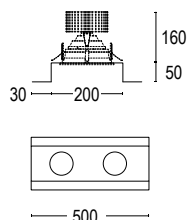

KARTER 2 EVO

IP20 - Classe III - CE / F

ACCESSORI KARTER 2 EVO / ACCESSORIES

21550

Modulo struttura 500
Structure module 500