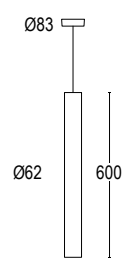

STELO 1S 60

IP40 - Classe I - CE / F

3000K

4000K

	23152.--.31 23152.--.31.A 1-10V* 23152.--.31.D DALI*	23152.--.41 23152.--.41.A 1-10V* 23152.--.41.D DALI*
12W LED 1520 lm CRI ≥ 90 20° ^ 220÷240V 50/60 Hz alimentatore elettronico incluso <i>electronic driver included</i>		

	23153.--.31 23153.--.31.A 1-10V* 23153.--.31.D DALI*	23153.--.41 23153.--.41.A 1-10V* 23153.--.41.D DALI*
12W LED 1520 lm CRI ≥ 90 40° ^ 220÷240V 50/60 Hz alimentatore elettronico incluso <i>electronic driver included</i>		

North America

	23152.--.35 23152.--.35.A 0-10V* 23152.--.35.D DALI*	23152.--.45 23152.--.45.A 0-10V* 23152.--.45.D DALI*
12W LED 1520 lm CRI ≥ 90 20° ^ 120V 60 Hz alimentatore elettronico incluso <i>electronic driver included</i>		

North America

	23153.--.35 23153.--.35.A 0-10V* 23153.--.35.D DALI*	23153.--.45 23153.--.45.A 0-10V* 23153.--.45.D DALI*
12W LED 1520 lm CRI ≥ 90 40° ^ 120V 60 Hz alimentatore elettronico incluso <i>electronic driver included</i>		

Colore standard 1 settimana
Standard color 1 week

○ **.01** Bianco
White (matt)

Colore su richiesta 2 settimane
Upon request color 2 weeks

● **.19** Grigio argento
Silver grey (matt)

● **.22** Nero
Black (matt)

● **.45** Ruggine
Rust

Colore speciale su richiesta 4/6 settimane
Upon request color 4/6 weeks

● **.27** Nero - oro
Black - gold

● **.25** Bianco - oro
White - gold

● **.72** Nero - rosso
Black - red

● **.71** Bianco - rosso
White - red