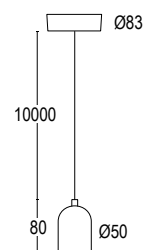

ACCESSORI / ACCESSORIES

277

Gancio di sospensione
Suspension hook

Colore standard 1 settimana
Standard color 1 week

.50 Cromo lucido
Polished chrome