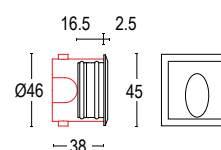

Colore standard 1 settimana

Standard color 1 week

.40 Acciaio
Stainless steel

Colore su richiesta 2 settimane

Upon request color 2 weeks

.01 Bianco
White (matt)

.19 Grigio argento
Silver grey (matt)

.22 Nero
Black (matt)

.45 Ruggine
Rust