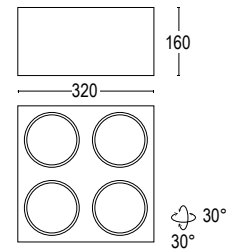

21004.--.31
21004.--.31.A 1-10V
21004.--.31.D DALI

21004.--.41
21004.--.41.A 1-10V
21004.--.41.D DALI

4 x 26W LED 4 x 3100 lm CRI ≥ 90
4 x 50° ^
220÷240V 50/60 Hz
alimentatore elettronico incluso
electronic driver included

21024.--

HAL / RETROFIT LED G53 12V
10°/24°/60° ^
220÷240V 50/60 Hz
trasformatore elettronico incluso
electronic ballast included