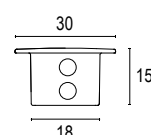

LINEAR 1R

IP40 - Classe III - CE / F

	3000K	4000K
	20804.--.31	20804.--.41
	7W LED 540 lm CRI ≥ 90 110° ^ 24V DC alimentatore elettronico SELV non incluso <i>remote SELV electronic driver not included</i>	

	3000K	4000K
	20805.--.31	20805.--.41
	14W LED 1080 lm CRI ≥ 90 110° ^ 24V DC alimentatore elettronico SELV non incluso <i>remote SELV electronic driver not included</i>	

	3000K	4000K
	20806.--.31	20806.--.41
	28W LED 2160 lm CRI ≥ 90 110° ^ 24V DC alimentatore elettronico SELV non incluso <i>remote SELV electronic driver not included</i>	

ACCESSORI / ACCESSORIES

- **22028**
  Alimentatore IP40 35W 24V DC 0-3 metri
  LED driver IP40 35W 24V DC 0-3 meters
- **22029**
  Alimentatore IP40 100W 24V DC 0-6 metri
  LED driver IP40 100W 24V DC 0-6 meters

- **22880**
  Giunzione lineare
  Linear junction

Colore standard 1 settimana
Standard color 1 week

- **.48** Alluminio naturale
  Smatt white aluminium