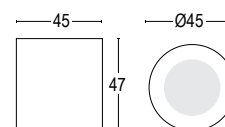

POINT 3C RD

Disponibile versione 24V
24V version available

IP65 - Classe III - CE / F

	3000K	4000K
	25104.--.31	25104.--.41
	6,5W LED 650 lm CRI ≥ 90 55° ^ max 350mA alimentatore elettronico SELV non incluso remote SELV electronic driver not included	

ACCESSORI / ACCESSORIES

620

Alimentatore IP20 350mA
1 per max 2 Point 3 6,5W
LED driver IP20 350mA
1 for max 2 Point 3 6,5W

22080

Connettore rapido IP 68
IP 68 fast connector

620-IP67

Alimentatore IP67 350mA
1 per max 2 Point 3 6,5W
LED driver IP67 700mA
1 for max 2 Point 3 6,5W

Colore standard 1 settimana
Standard color 1 week

○ **.01** Bianco
White (matt)

Colore su richiesta 2 settimane
Upon request color 2 weeks

● **.19** Grigio argento
Silver grey (matt)
● **.22** Nero
Black (matt)
● **.45** Ruggine
Rust