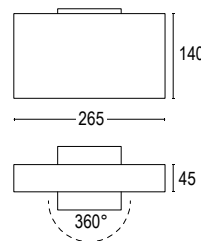

Colore standard 1 settimana
Standard color 1 week

○ **.01** Bianco
White (matt)

Colore su richiesta 2 settimane
Upon request color 2 weeks

● **.19** Grigio argento
Silver grey (matt)
● **.22** Nero
Black (matt)
● **.45** Ruggine
Rust

Colore speciale su richiesta 4/6 settimane
Upon request color 4/6 weeks

● **.39** Effetto nickel
Nickel effect
● **.56** Effetto oro spazzolato
Brushed gold effect
● **.51** Effetto fibra di carbonio
Carbon fiber effect
● **.30** Effetto rovere sbiancato
Whitened oak effect
● **.32** Effetto noce
Walnut effect
● **.33** Effetto wengè
Wengè effect
● **.43** Effetto cemento
Concrete effect