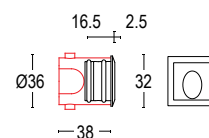

Colore standard 1 settimana

Standard color 1 week

.40 Acciaio
Stainless steel

Colore su richiesta 2 settimane

Upon request color 2 weeks

.01 Bianco
White (matt)

.19 Grigio argento
Silver grey (matt)

.22 Nero
Black (matt)

.45 Ruggine
Rust