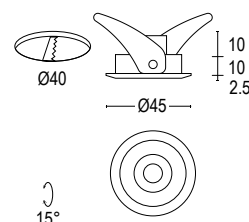

3000K

4000K

20520.--.31

20521.--.41

1,5W LED 105 lm CRI ≥ 90

32° ^ adjustable

max 500mA DC

alimentatore remoto SELV non incluso

remote SELV driver not included

Colore standard 1 settimana

Standard color 1 week

.50 Cromo Lucidato
Polished chrome

Colore su richiesta 2 settimane

Upon request color 2 weeks

.01 Bianco
White (matt)

.19 Grigio argento
Silver grey (matt)

.22 Nero
Black (matt)

.45 Ruggine
Rust

ALIMENTATORE / LED DRIVER

206

Alimentatore IP20 500mA 1 per max 10 Point 1 1,5W
LED driver IP20 500mA 1 for max 10 Point 1 1,5W