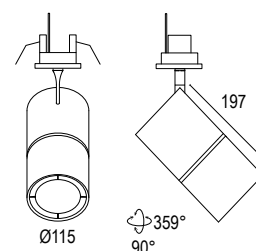

24848.--.31

24848.--.31.A 1-10V

24848.--.41

24848.--.41.A 1-10V

32W LED 3900 lm CRI ≥ 90

50° ^

220÷240V 50/60 Hz

alimentatore elettronico incluso

electronic driver included

ACCESSORI / ACCESSORIES

Colore standard 1 settimana
Standard color 1 week

○ **.01** Bianco
White (matt)

Colore su richiesta 2 settimane
Upon request color 2 weeks

● **.19** Grigio argento
Silver grey (matt)

● **.22** Nero
Black (matt)

● **.45** Ruggine
Rust

20482.00

Schermo antiabbagliamento a nido d'ape
Honeycomb anti-dazzle screen

20481.79

Diffusore acidato
Acid diffuser