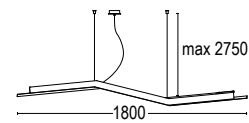

Colore standard 1 settimana
Standard color 1 week

○ **.01** Bianco
White (matt)

Colore su richiesta 2 settimane
Upon request color 2 weeks

● **.19** Grigio argento
Silver grey (matt)

● **.22** Nero
Black (matt)

● **.45** Ruggine
Rust