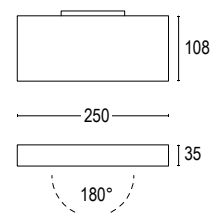

05557.--.31.A 1-10V

05557.--.41.A 1-10V

26W LED 3100 lm CRI ≥ 90

120° ^

220÷240V 50/60 Hz

alimentatore elettronico incluso

electronic driver included

24304.--.31.P PUSH

24304.--.41.P PUSH

26W LED 3100 lm CRI ≥ 90

120° ^

220÷240V 50/60 Hz

alimentatore elettronico incluso

electronic driver included

24308.--.31.D DALI

24308.--.41.D DALI

26W LED 3100 lm CRI ≥ 90

120° ^

220÷240V 50/60 Hz

alimentatore elettronico remoto SELV incluso

remote SELV electronic driver included

05561.--

300W HAL QT-DE R7S

120° ^

220÷240V 50/60 Hz