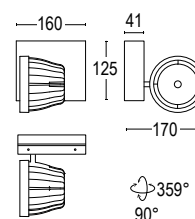

22425.--.31 22425.--.31.A 1-10V 22425.--.31.D DALI	22425.--.41 22425.--.41.A 1-10V 22425.--.41.D DALI
	18W LED 2240 lm CRI ≥ 90 50° ^ 220÷240V 50/60 Hz alimentatore elettronico incluso <i>electronic driver included</i>	

	22432.--.31 22432.--.31.A 1-10V 22432.--.31.D DALI	22432.--.41 22432.--.41.A 1-10V 22432.--.41.D DALI
	26W LED 3100 lm CRI ≥ 90 18° ^ 220÷240V 50/60 Hz alimentatore elettronico incluso <i>electronic driver included</i>	

	22433.--.31 22433.--.31.A 1-10V 22433.--.31.D DALI	22433.--.41 22433.--.41.A 1-10V 22433.--.41.D DALI
	26W LED 3100 lm CRI ≥ 90 50° ^ 220÷240V 50/60 Hz alimentatore elettronico incluso <i>electronic driver included</i>	

Colore standard 1 settimana
Standard color 1 week

.01 Bianco
White (matt)

Colore su richiesta 2 settimane
Upon request color 2 weeks

.19 Grigio argento
Silver grey (matt)

.22 Nero
Black (matt)

.45 Ruggine
Rust