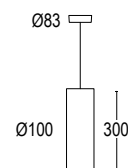

23161.--.31 23161.--.31.A 1-10V* 23161.--.31.D DALI*	23161.--.41 23161.--.41.A 1-10V* 23161.--.41.D DALI*
	18W LED 2100 lm CRI ≥ 90 40° ^ 220÷240V 50/60 Hz alimentatore elettronico incluso <i>electronic driver included</i>	

North America

	23160.--.35 23160.--.35.A 0-10V* 23160.--.35.D DALI*	23160.--.45 23160.--.45.A 0-10V* 23160.--.45.D DALI*
	18W LED 2100 lm CRI ≥ 90 20° ^ 120V 60 Hz alimentatore elettronico incluso <i>electronic driver included</i>