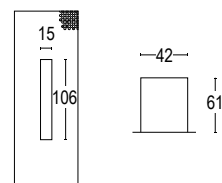

ZERO BLADE TRIMLESS

IP40 - Classe III - CE

3000K

4000K

21802.--.31.A 1-10V

21802.--.41.A 1-10V

4W LED 450 lm CRI ≥ 90

30° ^

max 350mA DC

alimentatore remoto SELV non incluso

remote SELV driver not included