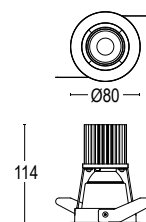

25009---31	25009---41

18W LED 2100 lm CRI ≥ 90
36° ^
max 500mA DC
alimentatore remoto SELV non incluso
remote SELV driver not included

ALIMENTATORE LED DRIVER

662

Alimentatore IP20 250mA 1 per max 1 Comfort 10W
LED driver IP20 250mA 1 for max 1 Comfort 10W

341-0-10V-250

Alimentatore IP20 250mA 1 per max 1 Comfort 10W 0-10V
LED driver IP20 250mA 1 for max 1 Comfort 10W 0-10V

206-DALI-250

Alimentatore IP20 250mA 1 per max 1 Comfort 10W DALI
LED driver IP20 250mA 1 for max 1 Comfort 10W DALI

663

Alimentatore IP20 500mA 1 per max 1 Comfort 18W
LED driver IP20 500mA 1 for max 1 Comfort 18W

341-0-10V-500

Alimentatore IP20 500mA 1 per max 1 Comfort 18W 0-10V
LED driver IP20 500mA 1 for max 1 Comfort 18W 0-10V

206-DALI-500

Alimentatore IP20 500mA 1 per max 1 Comfort 18W DALI
LED driver IP20 500mA 1 for max 1 Comfort 18W DALI

Colore standard 1 settimana
Standard color 1 week

- .01 Bianco
  White (matt)
- .22 Nero
  Black (matt)

Colore speciale su richiesta 4/6 settimane
Upon request color 4/6 weeks

- .27 Nero - oro
  Black - gold
- .25 Bianco - oro
  White - gold
- .72 Nero - rosso
  Black - red
- .71 Bianco - rosso
  White - red