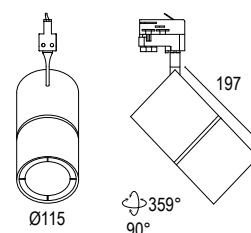

3000K	4000K
24816.--.31	24816.--.41
24816.--.31.A 1-10V	24816.--.41.A 1-10V
24816.--.31.D DALI	24816.--.41.D DALI

18W LED 2240 lm CRI ≥ 90
50° ^
220÷240V 50/60 Hz
alimentatore elettronico incluso
electronic driver included

3000K	4000K
24805.--.31	24805.--.41
24805.--.31.A 1-10V	24805.--.41.A 1-10V
24805.--.31.D DALI	24805.--.41.D DALI

26W LED 3100 lm CRI ≥ 90
18° ^
220÷240V 50/60 Hz
alimentatore elettronico incluso
electronic driver included

3000K	4000K
24806.--.31	24806.--.41
24806.--.31.A 1-10V	24806.--.41.A 1-10V
24806.--.31.D DALI	24806.--.41.D DALI

26W LED 3100 lm CRI ≥ 90
50° ^
220÷240V 50/60 Hz
alimentatore elettronico incluso
electronic driver included