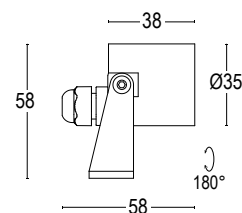

20528.--.31	20528.--.41
	2W LED 200 lm CRI ≥ 90 47° ^ max 700mA alimentatore elettronico SELV non incluso <i>remote SELV electronic driver not included</i>	

Colore standard 1 settimana
Standard color 1 week

○ **.01** Bianco
White (matt)

Colore su richiesta 2 settimane
Upon request color 2 weeks

● **.19** Grigio argento
Silver grey (matt)

● **.22** Nero
Black (matt)

● **.45** Ruggine
Rust

ACCESSORI / ACCESSORIES

624

Alimentatore IP20 700mA
1 per max 10 Point 2 2W
LED driver IP20 700mA
1 for max 10 Point 2 2W

624-IP67

Alimentatore IP67 700mA
1 per max 5 Point 2 2W
LED driver IP67 700mA
1 for max 5 Point 2 2W

22080

Connettore rapido IP 68
IP 68 fast connector