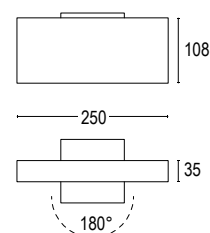

24303.--.31.D DALI

24303.--.41.D DALI

26W LED 3100 lm CRI ≥ 90

120° ^

220÷240V 50/60 Hz

alimentatore elettronico remoto SELV incluso

remote SELV electronic driver included

05560.--

300W HAL QT-DE R7S

120° ^

220÷240V 50/60 Hz

North America

05556.--.35.A 1-10V

05556.--.45.A 1-10V

26W LED 3100 lm CRI ≥ 90

120° ^

120V 60 Hz

alimentatore elettronico incluso

electronic driver included

Colore standard 1 settimana
Standard color 1 week

○ **.01** Bianco
White (matt)

Colore su richiesta 2 settimane
Upon request color 2 weeks

● **.19** Grigio argento
Silver grey (matt)

● **.22** Nero
Black (matt)

● **.45** Ruggine
Rust

Colore speciale su richiesta 4/6 settimane
Upon request color 4/6 weeks

● **.39** Effetto nickel
Nickel effect

● **.56** Effetto oro spazzolato
Brushed gold effect

● **.51** Effetto fibra di carbonio
Carbon fiber effect

● **.30** Effetto rovere sbiancato
Whitened oak effect

● **.32** Effetto noce
Walnut effect

● **.33** Effetto wengè
Wengè effect

● **.43** Effetto cemento
Concrete effect