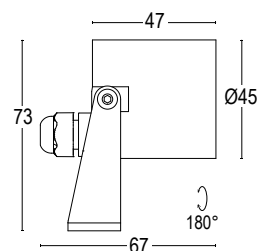

3000K	4000K
	20551.---31	20551.---41
	2W LED 200 lm CRI ≥ 90 37° ^ max 700mA alimentatore elettronico SELV non incluso <i>remote SELV electronic driver not included</i>	

Colore standard 1 settimana
Standard color 1 week

.40 Acciaio
Stainless steel

ACCESSORI / ACCESSORIES

624

Alimentatore IP20 700mA
1 per max 10 Point 3 2W
LED driver IP20 700mA
1 for max 10 Point 3 2W

22080

Connettore rapido IP 68
IP 68 fast connector

624-IP67

Alimentatore IP67 700mA
1 per max 5 Point 3 2W
LED driver IP67 700mA
1 for max 5 Point 3 2W