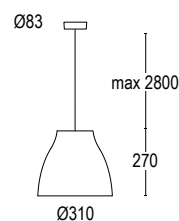

North America

27001.---.05

MAX 105W E26 INC / RETROFIT LED

115° ^
120V 60 Hz