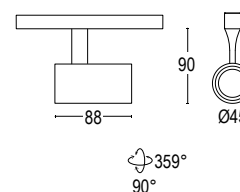

3000K	4000K
	26802.---.31	26802.---.41
	6W LED 1100 lm CRI ≥ 90	
	47° ^	
	48V DC	
	alimentatore elettronico incluso	
	<i>electronic driver included</i>	

ACCESSORI / ACCESSORIES

26880.00

Schermo antiabbagliamento
Anti glare screen

p. 392

Compatibile con binari Stucchi
Stucchi compatible track

26884.79

Diffusore acidato
Acid diffuser

26882.00

Diffusore ellissoidale
Elliptical diffuser

Colore standard 1 settimana
Standard color 1 week

○ **.01** Bianco
White (matt)

Colore su richiesta 2 settimane
Upon request color 2 weeks

● **.19** Grigio argento
Silver grey (matt)
● **.22** Nero
Black (matt)
● **.45** Ruggine
Rust

Colore speciale su richiesta 4/6 settimane
Upon request color 4/6 weeks

● **.27** Nero - oro
Black - gold
● **.25** Bianco - oro
White - gold
● **.72** Nero - rosso
Black - red
● **.71** Bianco - rosso
White - red