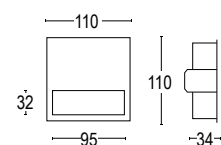

ZERO AMICA R GLASS

IP40 - Classe I - CE / F

3000K

4000K

21406.--.31

21406.--.41

3W LED 360 lm CRI ≥ 90

120° ^

220÷240V 50/60 Hz

alimentatore elettronico incluso

electronic driver included

ACCESSORI / ACCESSORIES

21404

Controcassa per muratura in cemento o laterizio
Concrete recessing box

Colore standard 1 settimana
Standard color 1 week

○ **.01** Vetro bianco
White glass

Colore su richiesta 2 settimane
Upon request color 2 weeks

● **.22** Vetro nero
Black glass

Colore speciale su richiesta 4/6 settimane
Upon request color 4/6 weeks

● **.27** Corpo nero - riflettore oro
Black body - gold reflector

● **.25** Corpo bianco - riflettore oro
White body - gold reflector