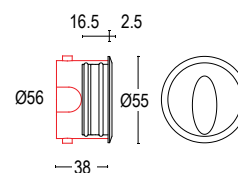

Colore standard 1 settimana
Standard color 1 week

● **.40** Acciaio
Stainless steel

Colore su richiesta 2 settimane
Upon request color 2 weeks

○ **.01** Bianco
White (matt)

● **.19** Grigio argento
Silver grey (matt)

● **.22** Nero
Black (matt)

● **.45** Ruggine
Rust

ACCESSORI / ACCESSORIES

620
Alimentatore IP20 350mA
1 per max 10 Point 3 1W
*LED driver IP20 350mA
1 for max 10 Point 3 1W*

620-IP67
Alimentatore IP67 350mA
1 per max 10 Point 3 1W
*LED driver IP67 350mA
1 for max 10 Point 3 1W*

20586
Controcassa Point 3
rough-in housing Point 3