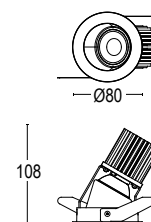

21563.--.31	21563.--.41

18W LED 2100 lm CRI ≥ 90
36° ^
max 500mA DC
alimentatore remoto SELV non incluso
remote SELV driver not included