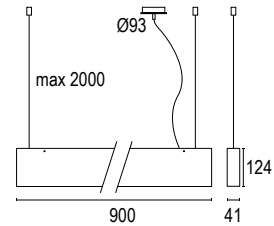

Colore standard 1 settimana
Standard color 1 week

○ **.01** Bianco
White (matt)

Colore su richiesta 2 settimane
Upon request color 2 weeks

● **.19** Grigio argento
Silver grey (matt)

● **.22** Nero
Black (matt)

● **.45** Ruggine
Rust

Colore speciale su richiesta 4/6 settimane
Upon request color 4/6 weeks

● **.30** Effetto rovere sbiancato
Whitened oak effect

● **.32** Effetto noce
Walnut effect

● **.33** Effetto wengè
Wengè effect

● **.43** Effetto cemento
Concrete effect

● **.51** Effetto fibra di carbonio
Carbon fiber effect