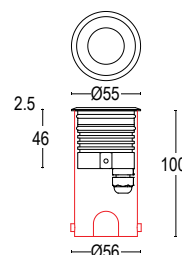

ACCESSORI / ACCESSORIES

620
Alimentatore IP20 350mA
1 per max 2 Point 3 6,5W
LED driver IP20 350mA
1 for max 2 Point 3 6,5W

210
Alimentatore IP20 1050mA
1 per max 10 Point 3 3W
LED driver IP20 1050mA
1 for max 10 Point 3 3W

620-IP67
Alimentatore IP67 350mA
1 per max 2 Point 3 6,5W
LED driver IP67 350mA
1 for max 2 Point 3 6,5W

210-IP67
Alimentatore IP67 1050mA
1 per max 4 Point 3 3W
LED driver IP67 1050mA
1 for max 4 Point 3 3W

20582
Controcassa Point 3
rough-in housing Point 3

Colore standard 1 settimana
Standard color 1 week

.40 Acciaio
Stainless steel

Colore su richiesta 2 settimane
Upon request color 2 weeks

.01 Bianco
White (matt)
.19 Grigio argento
Silver grey (matt)
.22 Nero
Black (matt)
.45 Ruggine
Rust