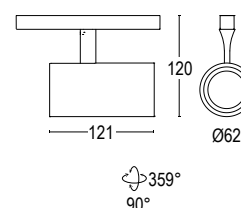

POINT EVO 1A MAGNETIC TRACK ADAPTER

IP40 - Classe III - CE / F

3000K

4000K

26810.---31

26810.---41

8W LED 1100 lm CRI ≥ 90

16° ^

48V DC

alimentatore elettronico incluso

electronic driver included

26811.---31

26811.---41

8W LED 1100 lm CRI ≥ 90

30° ^

48V DC

alimentatore elettronico incluso

electronic driver included

26815.---31

26815.---41

14W LED 1720 lm CRI ≥ 90

16° ^

48V DC

alimentatore elettronico incluso

electronic driver included

26816.---31

26816.---41

14 LED 1720 lm CRI ≥ 90

30° ^

48V DC

alimentatore elettronico incluso

electronic driver included

ACCESSORI / ACCESSORIES

21681.00

Schermo antiabbagliamento
Anti glare screen

26885.79

Diffusore acidato
Acid diffuser

26883.00

Diffusore ellissoidale
Elliptical diffuser

p. 392

Compatibile con binari Stucchi
Stucchi compatible track

Colore standard 1 settimana
Standard color 1 week

○ **.01** Bianco
White (matt)

Colore su richiesta 2 settimane
Upon request color 2 weeks

● **.19** Grigio argento
Silver grey (matt)

● **.22** Nero
Black (matt)

● **.45** Ruggine
Rust

Colore speciale su richiesta 4/6 settimane
Upon request color 4/6 weeks

● **.27** Nero - oro
Black - gold

● **.25** Bianco - oro
White - gold

● **.72** Nero - rosso
Black - red

● **.71** Bianco - rosso
White - red