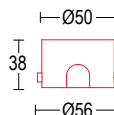

20586

Controcassa Point 3
rough-in housing Point 3