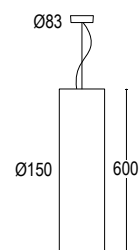

Colore standard 1 settimana
Standard color 1 week

○ **.01** Bianco
White (matt)

Colore su richiesta 2 settimane
Upon request color 2 weeks

● **.19** Grigio argento
Silver grey (matt)
● **.22** Nero
Black (matt)
● **.45** Ruggine
Rust

Colore speciale su richiesta 4/6 settimane
Upon request color 4/6 weeks

● **.27** Nero - oro
Black - gold
● **.25** Bianco - oro
White - gold
● **.72** Nero - rosso
Black - red
● **.71** Bianco - rosso
White - red