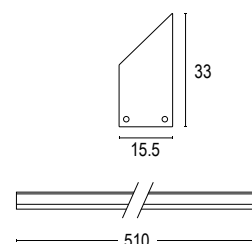

20839.--.31	20839.--.41

14W LED 1080 lm CRI ≥ 90
110° ^
24V DC
alimentatore elettronico SELV non incluso
remote SELV electronic driver not included