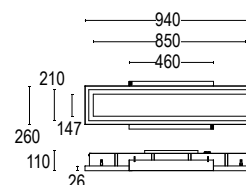

ACCESSORI / ACCESSORIES

24282.00
Schermo antiabbagliamento a nido d'ape
Honeycomb anti-dazzle screen

ALIMENTATORE LED DRIVER

661
Alimentatore IP20 700mA 2 per max 1 Fit 2R 100 54W
LED driver IP20 700mA 2 for max 1 Fit 2R 100 54W

207-0-10V-AP-700
Alimentatore IP20 700mA 2 per max 1 Fit 2R 100 54W 0-10V
LED driver IP20 700mA 2 for max 1 Fit 2R 100 54W 0-10V

209-DALI-700
Alimentatore IP20 700mA 2 per max 1 Fit 2R 100 54W DALI
LED driver IP20 700mA 2 for max 1 Fit 2R 100 54W DALI

Colore standard 1 settimana
Standard color 1 week

- ☐ .01 Bianco
  White (matt)
- ☐ .22 Nero
  Black (matt)