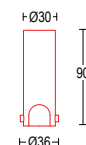

20580

Controcassa Point 1
rough-in housing Point 1