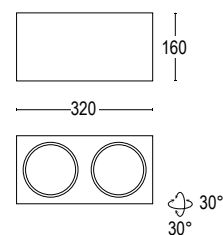

North America
	21002.---.35 21002.---.35.A 0-10V	21002.---.45 21002.---.45.A 0-10V	
	2 x 26W LED 2 x 3100 lm CRI ≥ 90 2 x 50° ^ 120V 60 Hz alimentatore elettronico incluso <i>electronic driver included</i>