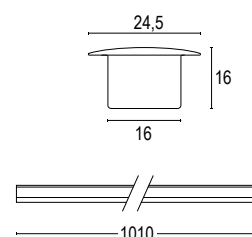

20837.---.31	20837.---.41
	28W LED 2160 lm CRI ≥ 90 110° ^ 24V DC alimentatore elettronico SELV non incluso <i>remote SELV electronic driver not included</i>