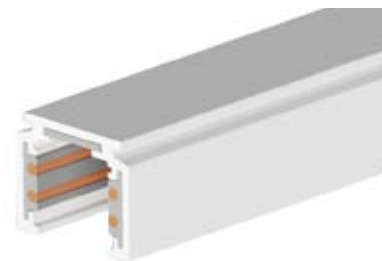

23680.--

Barra elettrificata 4 conduttori 48V 1000 mm
48V 1000 mm 4 conductors rail track

23681.--

Barra elettrificata 4 conduttori 48V 2000 mm
48V 2000 mm 4 conductors rail track

23682.--

Barra elettrificata 4 conduttori 48V 3000 mm
48V 3000 mm 4 conductors rail track