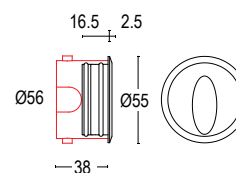

Colore standard 1 settimana

Standard color 1 week

● **.40** Acciaio
Stainless steel

Colore su richiesta 2 settimane

Upon request color 2 weeks

○ **.01** Bianco
White (matt)

● **.19** Grigio argento
Silver grey (matt)

● **.22** Nero
Black (matt)

● **.45** Ruggine
Rust

ACCESSORI / ACCESSORIES

620

Alimentatore IP20 350mA
1 per max 10 Point 3 1W
LED driver IP20 350mA
1 for max 10 Point 3 1W

620-IP67

Alimentatore IP67 350mA
1 per max 10 Point 3 1W
LED driver IP67 350mA
1 for max 10 Point 3 1W

20586

Controcassa Point 3
rough-in housing Point 3