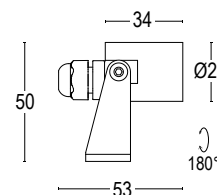

3000K	4000K
	20526.---.31	20526.---.41
	1,5W LED 145 lm CRI ≥ 90 32° ^ max 500mA alimentatore elettronico SELV non incluso remote SELV electronic driver not included	

Colore standard 1 settimana
Standard color 1 week

○ **.01** Bianco
White (matt)

Colore su richiesta 2 settimane
Upon request color 2 weeks

● **.19** Grigio argento
Silver grey (matt)

● **.22** Nero
Black (matt)

● **.45** Ruggine
Rust

ACCESSORI / ACCESSORIES

206

Alimentatore IP20 500mA
1 per max 10 Point 1 1,5W
LED driver IP20 500mA
1 for max 10 Point 1 1,5W

206-IP67

Alimentatore IP67 500mA
1 per max 7 Point 1 1,5W
LED driver IP67 500mA
1 for max 7 Point 1 1,5W

22080

Connettore rapido IP 68
IP 68 fast connector