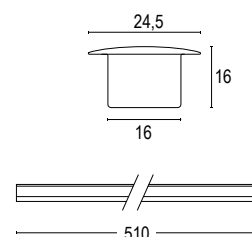

20836.---.31	20836.---.41
	14W LED 1080 lm CRI ≥ 90 110° ^ 24V DC alimentatore elettronico SELV non incluso <i>remote SELV electronic driver not included</i>