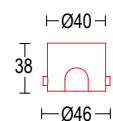

20585

Controcassa Point 2
rough-in housing Point 2