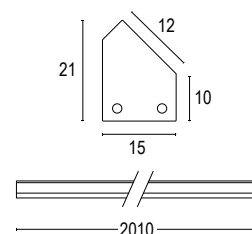

20828.--.31

20828.--.41

28W LED 2160 lm CRI ≥ 90

110° ^

24V DC

alimentatore elettronico SELV non incluso
remote SELV electronic driver not included