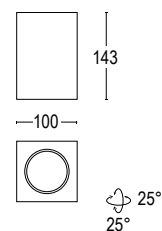

North America
	20901.---35	20901.---45	
	10W LED 1600 lm CRI ≥ 90 40° ^ 120V 60 Hz alimentatore elettronico incluso <i>electronic driver included</i>