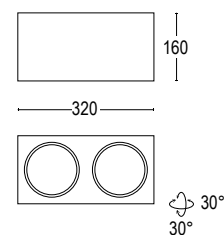

North America
	21026.--.35 21026.--.35.A 0-10V	21026.--.45 21026.--.45.A 0-10V	
	2 x 18W LED 2 x 2240 lm CRI ≥ 90 2 x 50° ^ 120V 60 Hz alimentatore elettronico incluso <i>electronic driver included</i>		

Colore standard 1 settimana
Standard color 1 week

○ **.01** Bianco
White (matt)

Colore su richiesta 2 settimane
Upon request color 2 weeks

● **.19** Grigio argento
Silver grey (matt)
● **.22** Nero
Black (matt)
● **.45** Ruggine
Rust

Colore speciale su richiesta 4/6 settimane
Upon request color 4/6 weeks

● **.30** Effetto rovere sbiancato
Whitened oak effect
● **.32** Effetto noce
Walnut effect
● **.33** Effetto wengè
Wengè effect
● **.43** Effetto cemento
Concrete effect
● **.51** Effetto fibra di carbonio
Carbon fiber effect