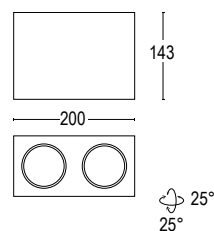

			North America
	20902.---.35	20902.---.45	
	2 x 10W LED 2 x 1600 lm CRI ≥ 90 40° ^ 120V 60 Hz alimentatore elettronico incluso <i>electronic driver included</i>		

ACCESSORI / ACCESSORIES

20984.01

Vetro bianco
White glass