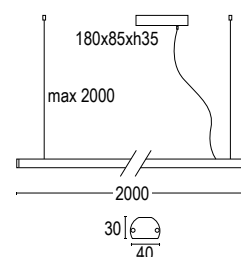

Colore standard 1 settimana
Standard color 1 week

- **.48** Alluminio naturale
  Smatt white aluminium
- **.22** Nero
  Black (matt)