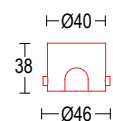

20585
Controcassa Point 2
rough-in housing Point 2