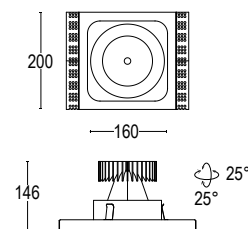

ACCESSORI / ACCESSORIES

24281.00

Schermo antiabbagliamento a nido d'ape
Honeycomb anti-dazzle screen

24280.79

Diffusore acidato
Acid diffuser

Colore standard 1 settimana
Standard color 1 week

- **.01** Bianco
  White (matt)
- **.22** Nero
  Black (matt)

ALIMENTATORE LED DRIVER

661

Alimentatore IP20 700mA 1 per max 1 Fit 2R 26W
LED driver IP20 700mA 1 for max 1 Fit 2R 26W

207-0-10V-AP-700

Alimentatore IP20 700mA 1 per max 1 Fit 2R 26W 0-10V
LED driver IP20 700mA 1 for max 1 Fit 2R 26W 0-10V

209-DALI-700

Alimentatore IP20 700mA 1 per max 1 Fit 2R 26W DALI
LED driver IP20 700mA 1 for max 1 Fit 2R 26W DALI