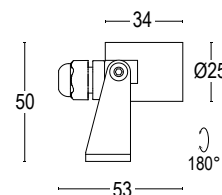

3000K	4000K
	20545.--.31	20545.--.41
	1W LED 105 lm CRI ≥ 90 32° ^ max 350mA alimentatore elettronico SELV non incluso <i>remote SELV electronic driver not included</i>	

Colore standard 1 settimana
Standard color 1 week

.40 Acciaio
Stainless steel

ACCESSORI / ACCESSORIES

620

Alimentatore IP20 350mA
1 per max 10 Point 1 1W
LED driver IP20 350mA
1 for max 10 Point 1 1W

22080

Connettore rapido IP 68
IP 68 fast connector

620-IP67

Alimentatore IP67 500mA
1 per max 10 Point 1 1W
LED driver IP67 500mA
1 for max 10 Point 1 1W