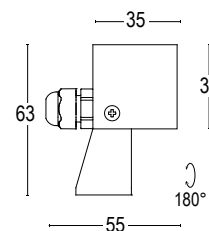

20548.--.31	20548.--.41
	2W LED 200 lm CRI ≥ 90 47° ^ max 700mA alimentatore elettronico SELV non incluso <i>remote SELV electronic driver not included</i>	

Colore standard 1 settimana
Standard color 1 week

○ **.01** Bianco
White (matt)

Colore su richiesta 2 settimane
Upon request color 2 weeks

● **.19** Grigio argento
Silver grey (matt)

● **.22** Nero
Black (matt)

● **.45** Ruggine
Rust

ACCESSORI / ACCESSORIES

624

Alimentatore IP20 700mA
1 per max 10 Point 2 2W
LED driver IP20 700mA
1 for max 10 Point 2 2W

624-IP67

Alimentatore IP67 700mA
1 per max 5 Point 2 2W
LED driver IP67 700mA
1 for max 5 Point 2 2W

22080

Connettore rapido IP 68
IP 68 fast connector