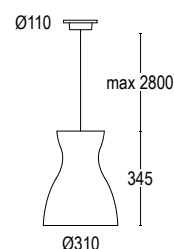

QUEEN 1S

IP40 - Classe I - CE / F

	3000K	4000K	North America
	21205.--.35 21205.--.35.A 1-10V* 21205.--.35.D DALI*	21205.--.45 21205.--.45.A 1-10V* 21205.--.45.D DALI*	
	18W LED 2240 lm CRI ≥ 90 120° ^ 120V 60 Hz alimentatore elettronico incluso <i>electronic driver included</i>		

	North America		
	21206.--.35 21206.--.35.A 1-10V* 21206.--.35.D DALI*	21206.--.45 21206.--.45.A 1-10V* 21206.--.45.D DALI*	
	26W LED 3100 lm CRI ≥ 90 120° ^ 120V 60 Hz alimentatore elettronico incluso <i>electronic driver included</i>		

	North America		
	21201.--.35 21201.--.35.A 1-10V* 21201.--.35.D DALI*	21201.--.45 21201.--.45.A 1-10V* 21201.--.45.D DALI*	
	32W LED 3900 lm CRI ≥ 90 120° ^ 120V 60 Hz alimentatore elettronico incluso <i>electronic driver included</i>		

	North America		
	01254.--.05		
	E26 GLL / QT32 / A60 120° ^ 120V 60 Hz