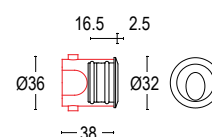

Colore standard 1 settimana

Standard color 1 week

.40 Acciaio
Stainless steel

Colore su richiesta 2 settimane

Upon request color 2 weeks

.01 Bianco
White (matt)

.19 Grigio argento
Silver grey (matt)

.22 Nero
Black (matt)

.45 Ruggine
Rust