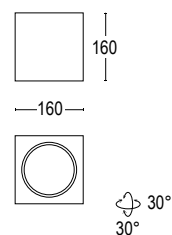

North America
	21001.---.35	21001.---.45	
	21001.---.35.A 0-10V	21001.---.45.A 0-10V	
	26W LED 3100 lm CRI ≥ 90 50° ^ 120V 60 Hz alimentatore elettronico incluso <i>electronic driver included</i>