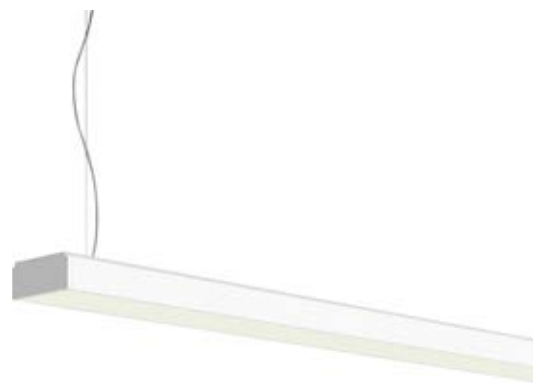

BAAR S 90 / 150

IP40 - Classe I - CE / F

	3000K	4000K
	23920.---.31	23920.---.41
	23920.---.31.A 1-10V	23920.---.41.A 1-10V
	23920.---.31.D DALI	23920.---.41.D DALI
	51W LED 5580 lm CRI ≥ 90 80° ^ 220÷240V 50/60 Hz alimentatore elettronico incluso <i>electronic driver included</i>