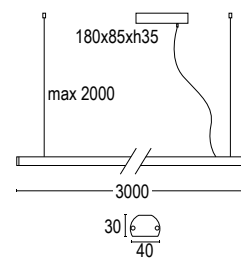

Colore standard 1 settimana
Standard color 1 week

- **.48** Alluminio naturale
  Smatt white aluminium
- **.22** Nero
  Black (matt)