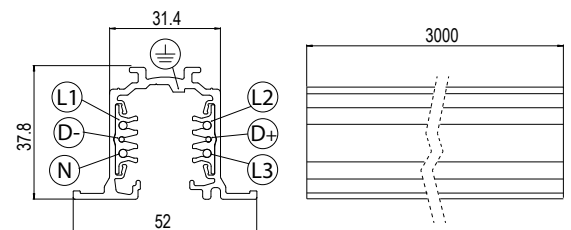

23622.--

Binario incassato 6 conduttori 3000 mm
3000 mm 6 conductors recessed rail track
L1/L2/L3/N/terra 16A/440V
+ D+/D- 2x1A/50V FELV AC (DALI)