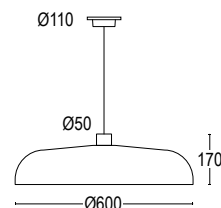

27201.--.01

MAX 105W E27 INC / RETROFIT LED

120° ^
220÷240V 50/60 Hz

North America

27201.--.05

MAX 105W E26 INC / RETROFIT LED

120° ^
120V 60 Hz

CAVI COLORATI COLORED CABLES

Da ordinare contestualmente al prodotto
Cable must be ordered with the product

red
orange
yellow
blue
white
black

Colore standard 1 settimana
Standard color 1 week

○ **.01** Bianco
White (matt)

Colore su richiesta 2 settimane
Upon request color 2 weeks

● **.19** Grigio argento
Silver grey (matt)
● **.22** Nero
Black (matt)
● **.45** Ruggine
Rust

Colore speciale su richiesta 4/6 settimane
Upon request color 4/6 weeks

● **.27** Nero - oro
Black - gold
● **.51** Effetto fibra di carbonio
Carbon fiber effect
● **.25** Bianco - oro
White - gold
● **.72** Nero - rosso
Black - red
● **.71** Bianco - rosso
White - red
● **.55** Nero - bianco
Black - white