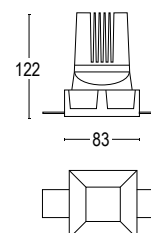

Colore standard 1 settimana
Standard color 1 week

- **.01** Bianco
  White (matt)
- **.50** Cromo lucido
  Polished chrome
- **.56** Oro
  Gold
- **.22** Nero
  Black

ALIMENTATORE LED DRIVER

657

Alimentatore IP20 350mA 1 per max 1 Comfort Evo 12W
LED driver IP20 350mA 1 for max 1 Comfort Evo 12W

341-0-10V-350

Alimentatore IP20 350mA 1 per max 1 Comfort Evo 12W 0-10V
LED driver IP20 350mA 1 for max 1 Comfort Evo 12W 0-10V

206-DALI-350

Alimentatore IP20 350mA 1 per max 1 Comfort Evo 12W DALI
LED driver IP20 350mA 1 for max 1 Comfort Evo 12W DALI

663

Alimentatore IP20 500mA 1 per max 1 Comfort Evo 18W
LED driver IP20 500mA 1 for max 1 Comfort Evo 18W

341-0-10V-500

Alimentatore IP20 500mA 1 per max 1 Comfort Evo 18W 0-10V
LED driver IP20 500mA 1 for max 1 Comfort Evo 18W 0-10V

206-DALI-500

Alimentatore IP20 500mA 1 per max 1 Comfort Evo 18W DALI
LED driver IP20 500mA 1 for max 1 Comfort Evo 18W DALI