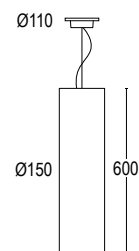

Colore standard 1 settimana
Standard color 1 week

○ **.01** Bianco
White (matt)

Colore su richiesta 2 settimane
Upon request color 2 weeks

● **.19** Grigio argento
Silver grey (matt)
● **.22** Nero
Black (matt)
● **.45** Ruggine
Rust

Colore speciale su richiesta 4/6 settimane
Upon request color 4/6 weeks

● **.27** Nero - oro
Black - gold
● **.25** Bianco - oro
White - gold
● **.72** Nero - rosso
Black - red
● **.71** Bianco - rosso
White - red