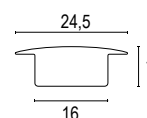

3000K	4000K
	20833.--.31	20833.--.41
	14W LED 1080 lm CRI ≥ 90 110° ^ 24V DC alimentatore elettronico SELV non incluso <i>remote SELV electronic driver not included</i>