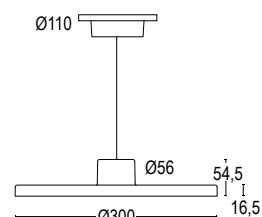

DISK 2S

IP20 - Classe II - CE / F

26403.--.01

MAX 105W E27 INC / RETROFIT LED
340° ^
220÷240V 50/60 Hz

North America

26403.--.05

MAX 105W E26 INC / RETROFIT LED
340° ^
120V 60 Hz

CAVI COLORATI COLORED CABLES

Da ordinare contestualmente al prodotto
Colorate cabbie

red
orange
yellow
blue
white
black

Colore standard 1 settimana
Standard color 1 week

○ **.01** Bianco
White (matt)

Colore su richiesta 2 settimane
Upon request color 2 weeks

● **.19** Grigio argento
Silver grey (matt)
● **.22** Nero
Black (matt)
● **.45** Ruggine
Rust

Colore speciale su richiesta 4/6 settimane
Upon request color 4/6 weeks

● **.27** Nero - oro
Black - gold
● **.25** Bianco - oro
White - gold
● **.72** Nero - rosso
Black - red
● **.71** Bianco - rosso
White - red