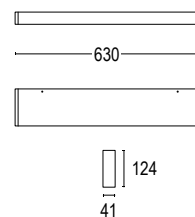

22703.--.31	22703.--.41

27W LED 3050 lm CRI ≥ 90
80° ^
220÷240V 50/60 Hz
alimentatore elettronico incluso
electronic driver included