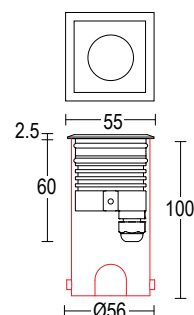

ACCESSORI / ACCESSORIES

620
Alimentatore IP20 350mA
1 per max 2 Point 3 6,5W
LED driver IP20 350mA
1 for max 2 Point 3 6,5W

210
Alimentatore IP20 1050mA
1 per max 10 Point 3 3W
LED driver IP20 1050mA
1 for max 10 Point 3 3W

620-IP67
Alimentatore IP67 350mA
1 per max 2 Point 3 6,5W
LED driver IP67 350mA
1 for max 2 Point 3 6,5W

210-IP67
Alimentatore IP67 1050mA
1 per max 4 Point 3 3W
LED driver IP67 1050mA
1 for max 4 Point 3 3W

20582
Controcassa Point 3
rough-in housing Point 3

Colore standard 1 settimana
Standard color 1 week

.40 Acciaio
Stainless steel

Colore su richiesta 2 settimane
Upon request color 2 weeks

.01 Bianco
White (matt)

.19 Grigio argento
Silver grey (matt)

.22 Nero
Black (matt)

.45 Ruggine
Rust