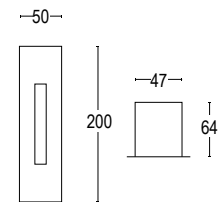

ZERO BLADE GLASS FRAME

IP40 - Classe I - CE / F

3000K

4000K

21806.--.31.A 1-10V

21806.--.41.A 1-10V

4W LED 450 lm CRI ≥ 90

30° ^

220÷240V 50/60 Hz

alimentatore elettronico incluso

electronic driver included

ACCESSORI / ACCESSORIES

21804

Controcassa per muratura in cemento o laterizio
Concrete recessing box

21803

Controcassa per cartongesso (non obbligatorio)
Drywall recessing box (not mandatory)

Colore standard 1 settimana
Standard color 1 week

○ **.01** Vetro bianco
White glass

Colore su richiesta 2 settimane
Upon request color 2 weeks

● **.22** Vetro nero
Black glass

Colore speciale su richiesta 4/6 settimane
Upon request color 4/6 weeks

● **.27** Corpo nero - riflettore oro
Black body - gold reflector

● **.25** Corpo bianco - riflettore oro
white body - gold reflector