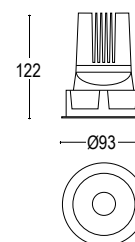

3000K	4000K
	27311.--.31	27311.--.41
	18W LED 2100 lm CRI ≥ 90 38° ^ 500mA DC alimentatore remoto SELV non incluso <i>remote SELV driver not included</i>	

ALIMENTATORE LED DRIVER

657

Alimentatore IP20 350mA 1 per max 1 Comfort Evo 12W
LED driver IP20 350mA 1 for max 1 Comfort Evo 12W

341-0-10V-350

Alimentatore IP20 350mA 1 per max 1 Comfort Evo 12W 0-10V
LED driver IP20 350mA 1 for max 1 Comfort Evo 12W 0-10V

206-DALI-350

Alimentatore IP20 350mA 1 per max 1 Comfort Evo 12W DALI
LED driver IP20 350mA 1 for max 1 Comfort Evo 12W DALI

663

Alimentatore IP20 500mA 1 per max 1 Comfort Evo 18W
LED driver IP20 500mA 1 for max 1 Comfort Evo 18W

341-0-10V-500

Alimentatore IP20 500mA 1 per max 1 Comfort Evo 18W 0-10V
LED driver IP20 500mA 1 for max 1 Comfort Evo 18W 0-10V

206-DALI-500

Alimentatore IP20 500mA 1 per max 1 Comfort Evo 18W DALI
LED driver IP20 500mA 1 for max 1 Comfort Evo 18W DALI

Colore standard 1 settimana
Standard color 1 week

	.01 Bianco <i>White (matt)</i>		.61 Nero - cromo <i>Black - chrome</i>
	.63 Bianco - cromo <i>White - chrome</i>		.27 Nero - oro <i>Black - gold</i>
	.25 Bianco - oro <i>White - gold</i>		.22 Nero - nero <i>Black - black</i>
	.21 Bianco - nero <i>White - black</i>