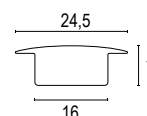

ACCESSORI / ACCESSORIES

Colore standard 1 settimana
Standard color 1 week

.48 Alluminio naturale
Smart white aluminium

20896
 Clip fissaggio acciaio
Steel fixing clip

20886
 Clip fissaggio plastica
Plastic fixing clip