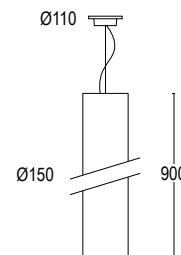

STELO 3S 90

IP40 - Classe I - CE / F

3000K

4000K

23177.--.31
23177.--.31 1-10V*
23177.--.31 DALI*

23177.--.41
23177.--.41 1-10V*
23177.--.41 DALI*

39W LED 6500 lm CRI ≥ 90

30° ^

220÷240V 50/60 Hz

alimentatore elettronico incluso

electronic driver included

23178.--.31

23178.--.31 1-10V*

23178.--.31 DALI*

23178.--.41

23178.--.41 1-10V*

23178.--.41 DALI*

39W LED 6500 lm CRI ≥ 90

70° ^

220÷240V 50/60 Hz

alimentatore elettronico incluso

electronic driver included

North America

23177.--.35

23177.--.35 1-10V*

23177.--.35 DALI*

23177.--.45

23177.--.45 1-10V*

23177.--.45 DALI*

39W LED 6500 lm CRI ≥ 90

30° ^

120V 60 Hz

alimentatore elettronico incluso

electronic driver included

North America

23178.--.35

23178.--.35 1-10V*

23178.--.35 DALI*

23178.--.45

23178.--.45 1-10V*

23178.--.45 DALI*

39W LED 6500 lm CRI ≥ 90

70° ^

120V 60 Hz

alimentatore elettronico incluso

electronic driver included

Colore standard 1 settimana

Standard color 1 week

○ **.01** Bianco
White (matt)

Colore su richiesta 2 settimane

Upon request color 2 weeks

● **.19** Grigio argento
Silver grey (matt)

● **.22** Nero
Black (matt)

● **.45** Ruggine
Rust

Colore speciale su richiesta 4/6 settimane

Upon request color 4/6 weeks

● **.27** Nero - oro
Black - gold

● **.25** Bianco - oro
White - gold

● **.72** Nero - rosso
Black - red

● **.71** Bianco - rosso
White - red