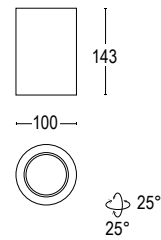

North America
	20950.---35	20950.---45	
	10W LED 1600 lm CRI ≥ 90 40° ^ 120V 60 Hz alimentatore elettronico incluso <i>electronic driver included</i>