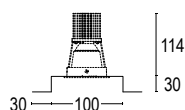

ACCESSORI KARTER 1 EVO / ACCESSORIES

21552

Modulo struttura 500
 Structure module 500

21553

Modulo struttura 1000
 Structure module 1000

Colore standard 1 settimana
 Standard color 1 week

● .22 Nero
 Black (matt)