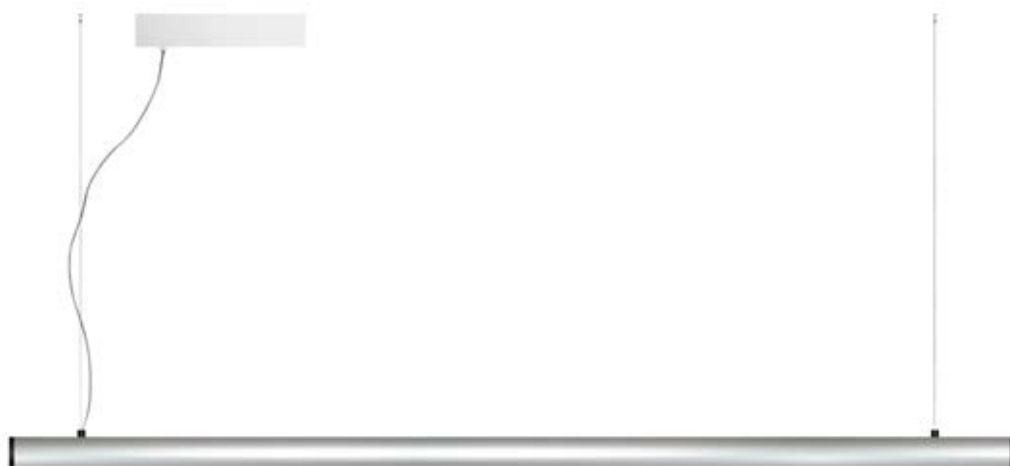

LINEAR 1S

design Lucitalia

Lampada dal design essenziale e lineare a sospensione, con emissione di luce diretta. La regolarità e la semplicità del corpo illuminante consentono di inserire questo apparecchio in diverse ambientazioni: singola in contesti residenziali, o modulare in ambienti contract o centri direzionali. Il comfort visivo generato da questo apparecchio è garantito dalla presenza del diffusore opalino in policarbonato che chiude il corpo della lampada, emettendo una luce morbida ma dalle elevate prestazioni.