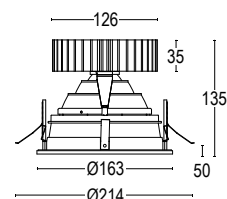

21571.--.31	21571.--.41

18W LED 2240 lm CRI ≥ 90
67° ^
max 500mA DC
alimentatore remoto SELV non incluso
remote SELV driver not included

	21572.--.31	21572.--.41

26W LED 3100 lm CRI ≥ 90
18° ^
max 700mA DC
alimentatore remoto SELV non incluso
remote SELV driver not included

	21573.--.31	21573.--.41

26W LED 3100 lm CRI ≥ 90
67° ^
max 700mA DC
alimentatore remoto SELV non incluso
remote SELV driver not included

ALIMENTATORE LED DRIVER

660

Alimentatore IP20 500mA 1 per max 1 Radius18W
LED driver IP20 500mA 1 for max 1 Radius 18W

341-0-10V-500

Alimentatore IP20 500mA 1 per max 1 Radius 18W 1-10V
LED driver IP20 500mA 1 for max 1 Radius 18W 1-10V

206-DALI-500

Alimentatore IP20 500mA 1 per max 1 Radius 18W DALI
LED driver IP20 500mA 1 for max 1 Radius 18W DALI

661

Alimentatore IP20 700mA 1 per max 1 Radius 26W
LED driver IP20 700mA 1 for max 1 Radius 26W

207-0-10V-AP-700

Alimentatore IP20 700mA 1 per max 1 Radius 26W 1-10V
LED driver IP20 700mA 1 for max 1 Radius 26W 1-10V

209-DALI-700

Alimentatore IP20 700mA 1 per max 1 Radius 26W DALI
LED driver IP20 700mA 1 for max 1 Radius 26W DALI

Colore standard 1 settimana
Standard color 1 week

.22 Nero
Black (matt)