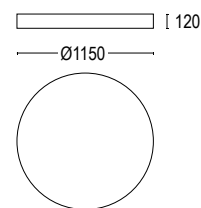

3000K	4000K
	26711---31 26711---31.A 1-10V 26711---31.D DALI	26711---41 26711---41.A 1-10V 26711---41.D DALI
	108W LED 16200 lm CRI ≥ 90 110° ^ 220÷240V 50/60 Hz alimentatore elettronico incluso <i>electronic driver included</i> diffusore microprismato <i>micropismatic diffuser</i>