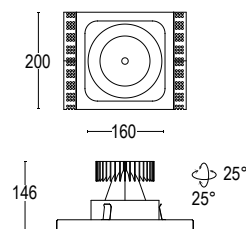

24202.--.31

24202.--.41

32W LED 3900 lm CRI ≥ 90

50° ^ adjustable

max 900mA DC

alimentatore remoto SELV non incluso

remote SELV driver not included

ACCESSORI / ACCESSORIES

24281.00

Schermo antiabbagliamento a nido d'ape
Honeycomb anti-dazzle screen

24280.79

Diffusore acidato
Acid diffuser

24221.00

Cornice 2 L
Frame 2 L

Colore standard 1 settimana
Standard color 1 week

- **.01** Bianco
  White (matt)
- **.22** Nero
  Black (matt)

ALIMENTATORE LED DRIVER

671

Alimentatore IP20 900mA 1 per max 1 Fit 2R 32W
LED driver IP20 900mA 1 for max 1 Fit 2R 32W

207-0-10V-AP-900

Alimentatore IP20 900mA 1 per max 1 Fit 2R 32W 1-10V
LED driver IP20 900mA 1 for max 1 Fit 2R 32W 1-10V

209-DALI-900

Alimentatore IP20 900mA 1 per max 1 Fit 2R 32W DALI
LED driver IP20 900mA 1 for max 1 Fit 2R 32W DALI