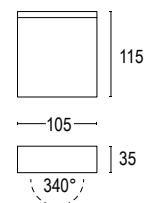

05567.--

HAL G9

120° ^

220÷240V 50/60 Hz

Colore standard 1 settimana
Standard color 1 week

○ **.01** Bianco
White (matt)

Colore su richiesta 2 settimane
Upon request color 2 weeks

● **.19** Grigio argento
Silver grey (matt)
● **.22** Nero
Black (matt)
● **.45** Ruggine
Rust