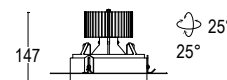

FIT 2R TRIMLESS RD

IP40 - Classe III - CE / F

3000K

4000K

24248.--.31

24248.--.41

18W LED 2240 lm CRI ≥ 90

18° ^ adjustable

max 500mA DC

alimentatore remoto SELV non incluso

remote SELV driver not included

24249.--.31

24249.--.41

18W LED 2240 lm CRI ≥ 90

50° ^ adjustable

max 500mA DC

alimentatore remoto SELV non incluso

remote SELV driver not included

ACCESSORI / ACCESSORIES

24281.00

Schermo antiabbagliamento a nido d'ape
Honeycomb anti-dazzle screen

24280.79

Diffusore acidato
Acid diffuser

ALIMENTATORE LED DRIVER

660

Alimentatore IP20 500mA 1 per max 1 Fit 2R 18W
LED driver IP20 500mA 1 for max 1 Fit 2R 18W

341-0-10V-500

Alimentatore IP20 500mA 1 per max 1 Fit 2R 18W 0-10V
LED driver IP20 500mA 1 for max 1 Fit 2R 18W 0-10V

206-DALI-500

Alimentatore IP20 500mA 1 per max 1 Fit 2R 18W DALI
LED driver IP20 500mA 1 for max 1 Fit 2R 18W DALI

Colore standard 1 settimana

Standard color 1 week

- **.01** Bianco
  White (matt)
- **.22** Nero
  Black (matt)