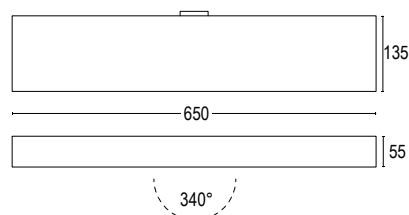

ZERO 3

3000K

4000K

22502.--.31
22502.--.31.A 1-10V
22502.--.31.D DALI

22502.--.41
22502.--.41.A 1-10V
22502.--.41.D DALI

64W LED 7800 lm CRI ≥ 90
120° ^
220÷240V 50/60 Hz
alimentatore elettronico incluso
electronic driver included

22505.--.31
22505.--.31.A 1-10V
22505.--.31.D DALI

22505.--.41
22505.--.41.A 1-10V
22505.--.41.D DALI

80W LED 9200 lm CRI ≥ 90
120° ^
220÷240V 50/60 Hz
alimentatore elettronico incluso
electronic driver included

22504.--.31.AP

22504.--.41.AP 1-10V / PUSH

2 x 18W LED 2 x 2240 lm CRI ≥ 90
2x120° ^
220÷240V 50/60 Hz
alimentatore elettronico incluso
electronic driver included

Colore standard 1 settimana
Standard color 1 week

○ **.01** Bianco
White (matt)

Colore su richiesta 2 settimane
Upon request color 2 weeks

● **.19** Grigio argento
Silver grey (matt)
● **.22** Nero
Black (matt)
● **.45** Ruggine
Rust

Colore speciale su richiesta 4/6 settimane
Upon request color 4/6 weeks

● **.51** Effetto fibra di carbonio
Carbon fiber effect
● **.43** Effetto cemento
Concrete effect
● **.30** Effetto rovere sbiancato
Whitened oak effect
● **.32** Effetto noce
Walnut effect
● **.33** Effetto wengè
Wengè effect