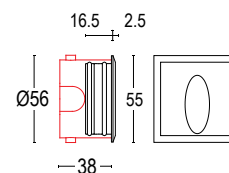

Colore standard 1 settimana
Standard color 1 week

.40 Acciaio
Stainless steel

Colore su richiesta 2 settimane
Upon request color 2 weeks

.01 Bianco
White (matt)

.19 Grigio argento
Silver grey (matt)

.22 Nero
Black (matt)

.45 Ruggine
Rust

ACCESSORI / ACCESSORIES

620
Alimentatore IP20 350mA
1 per max 10 Point 3 1W
*LED driver IP20 350mA
1 for max 10 Point 3 1W*

620-IP67
Alimentatore IP67 350mA
1 per max 10 Point 3 1W
*LED driver IP67 350mA
1 for max 10 Point 3 1W*

20586
Controcassa Point 3
rough-in housing Point 3