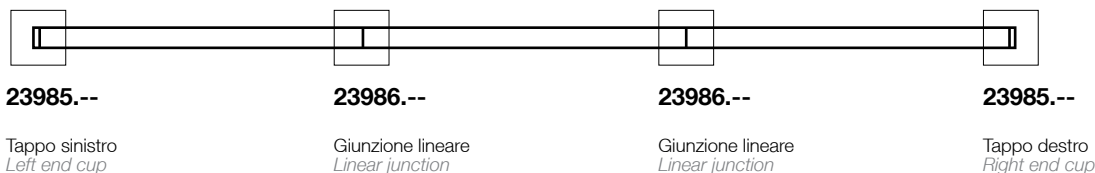

SCHEMA DI CONNESSIONE
CONNECTION SCHEME