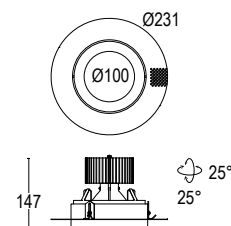

ALIMENTATORE LED DRIVER

660
Alimentatore IP20 500mA 1 per max 1 Fit 2R 18W
LED driver IP20 500mA 1 for max 1 Fit 2R 18W

341-0-10V-500
Alimentatore IP20 500mA 1 per max 1 Fit 2R 18W 0-10V
LED driver IP20 500mA 1 for max 1 Fit 2R 18W 0-10V

206-DALI-500
Alimentatore IP20 500mA 1 per max 1 Fit 2R 18W DALI
LED driver IP20 500mA 1 for max 1 Fit 2R 18W DALI

661
Alimentatore IP20 700mA 1 per max 1 Fit 2R 26W
LED driver IP20 700mA 1 for max 1 Fit 2R 26W

207-0-10V-AP-700
Alimentatore IP20 700mA 1 per max 1 Fit 2R 26W 0-10V
LED driver IP20 700mA 1 for max 1 Fit 2R 26W 0-10V

209-DALI-700
Alimentatore IP20 700mA 1 per max 1 Fit 2R 26W DALI
LED driver IP20 700mA 1 for max 1 Fit 2R 26W DALI