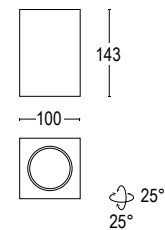

20901.---31	20901.---41
	10W LED 1600 lm CRI ≥ 90 40° ^ 220÷240V 50/60 Hz alimentatore elettronico incluso <i>electronic driver included</i>	

	20931.--
	HAL / RETROFIT LED GU10 8°/24°/38° ^ 220÷240V 50/60 Hz