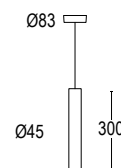

STELO OS 30

IP40 - Classe I - CE / F

	3000K	4000K
	23140.---31	23140.---41
	6W LED 800 lm CRI ≥ 90 19° ^ 220÷240V 50/60 Hz alimentatore elettronico incluso <i>electronic driver included</i>	

	3000K	4000K
	23141.---31	23141.---41
	6W LED 800 lm CRI ≥ 90 47° ^ 220÷240V 50/60 Hz alimentatore elettronico incluso <i>electronic driver included</i>	

North America

	3000K	4000K
	23140.---35	23140.---45
	6W LED 800 lm CRI ≥ 90 19° ^ 120V 60 Hz alimentatore elettronico incluso <i>electronic driver included</i>