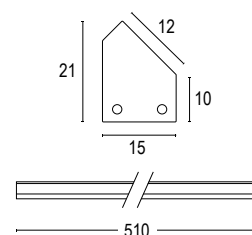

3000K

4000K

20826.--.31

20826.--.41

7W LED 540 lm CRI ≥ 90

110° ^

24V DC

alimentatore elettronico SELV non incluso
remote SELV electronic driver not included