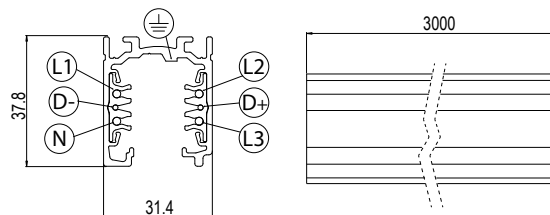

01893.--

Binario 6 conduttori 3000 mm
3000 mm 6 conductors rail track
L1/L2/L3/N/terra 16A/440V
+ D+/D- 2x1A/50V FELV AC (DALI)