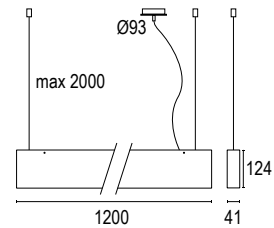

22729.--.31

22729.--.41

63W LED 7200 lm CRI ≥ 90
110° ^
220÷240V 50/60 Hz
alimentatore elettronico incluso
electronic driver included