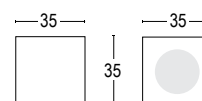

POINT 2C SQ

Disponibile versione 24V
24V version available

IP65 - Classe III - CE / F

	3000K	4000K
	25114.--.31	25114.--.41
	2W LED 200 lm CRI ≥ 90 47° ^ max 700mA alimentatore elettronico SELV non incluso <i>remote SELV electronic driver not included</i>	

ACCESSORI / ACCESSORIES

624

Alimentatore IP20 700mA
1 per max 10 Point 2 2W
LED driver IP20 700mA
1 for max 10 Point 2 2W

22080

Connettore rapido IP 68
IP 68 fast connector

624-IP67

Alimentatore IP67 700mA
1 per max 5 Point 2 2W
LED driver IP67 700mA
1 for max 5 Point 2 2W

Colore standard 1 settimana
Standard color 1 week

○ **.01** Bianco
White (matt)

Colore su richiesta 2 settimane
Upon request color 2 weeks

● **.19** Grigio argento
Silver grey (matt)
● **.22** Nero
Black (matt)
● **.45** Ruggine
Rust