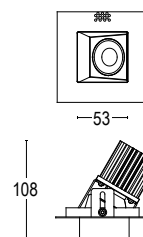

3000K	4000K
25016.---31	25016.---41

18W LED 2100 lm CRI ≥ 90
36° ^
max 500mA DC
alimentatore remoto SELV non incluso
remote SELV driver not included

Colore standard 1 settimana
Standard color 1 week

- .01 Bianco
  White (matt)
- .22 Nero
  Black (matt)

Colore speciale su richiesta 4/6 settimane
Upon request color 4/6 weeks

- .56 Oro spazzolato
  Brushed gold
- .69 Rosso
  Red

ALIMENTATORE LED DRIVER

662

Alimentatore IP20 250mA 1 per max 1 Comfort 10W
LED driver IP20 250mA 1 for max 1 Comfort 10W

341-0-10V-250

Alimentatore IP20 250mA 1 per max 1 Comfort 10W 0-10V
LED driver IP20 250mA 1 for max 1 Comfort 10W 0-10V

206-DALI-250

Alimentatore IP20 250mA 1 per max 1 Comfort 10W DALI
LED driver IP20 250mA 1 for max 1 Comfort 10W DALI

663

Alimentatore IP20 500mA 1 per max 1 Comfort 18W
LED driver IP20 500mA 1 for max 1 Comfort 18W

341-0-10V-500

Alimentatore IP20 500mA 1 per max 1 Comfort 18W 0-10V
LED driver IP20 500mA 1 for max 1 Comfort 18W 0-10V

206-DALI-500

Alimentatore IP20 500mA 1 per max 1 Comfort 18W DALI
LED driver IP20 500mA 1 for max 1 Comfort 18W DALI