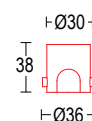

20584
Controcassa Point 1
rough-in housing Point 1