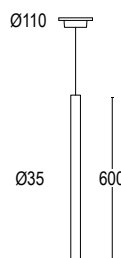

STELO 00S 60

IP40 - Classe I - CE / F

3000K

4000K

23137.--.31

23137.--.41

4W LED 600 lm CRI ≥ 90

20° ^

220÷240V 50/60 Hz

alimentatore elettronico incluso

electronic driver included

23138.--.31

23138.--.41

4W LED 600 lm CRI ≥ 90

40° ^

220÷240V 50/60 Hz

alimentatore elettronico incluso

electronic driver included

North America

23137.--.35

23137.--.45

4W LED 600 lm CRI ≥ 90

20° ^

120V 60 Hz

alimentatore elettronico incluso

electronic driver included

North America

23138.--.35

23138.--.45

4W LED 600 lm CRI ≥ 90

40° ^

120V 60 Hz

alimentatore elettronico incluso

electronic driver included

Colore standard 1 settimana
Standard color 1 week

○ **.01** Bianco
White (matt)

Colore su richiesta 2 settimane
Upon request color 2 weeks

● **.19** Grigio argento
Silver grey (matt)

● **.22** Nero
Black (matt)

● **.45** Ruggine
Rust

Colore speciale su richiesta 4/6 settimane
Upon request color 4/6 weeks

● **.27** Nero - oro
Black - gold

● **.25** Bianco - oro
White - gold

● **.72** Nero - rosso
Black - red

● **.71** Bianco - rosso
White - red