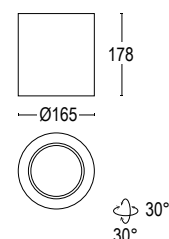

3000K	4000K
	21055.--.31	21055.--.41
	21055.--.31.A 1-10V	21055.--.41.A 1-10V
	21055.--.31.D DALI	21055.--.41.D DALI
18W LED 2240 lm CRI ≥ 90 50° ^ 220÷240V 50/60 Hz alimentatore elettronico incluso <i>electronic driver included</i>		

Colore standard 1 settimana
Standard color 1 week

○ **.01** Bianco
White (matt)

Colore su richiesta 2 settimane
Upon request color 2 weeks

● **.19** Grigio argento
Silver grey (matt)
● **.22** Nero
Black (matt)
● **.45** Ruggine
Rust

Colore speciale su richiesta 4/6 settimane
Upon request color 4/6 weeks

● **.30** Effetto rovere sbiancato
Whitened oak effect
● **.32** Effetto noce
Walnut effect
● **.33** Effetto wengè
Wengè effect
● **.43** Effetto cemento
Concrete effect
● **.51** Effetto fibra di carbonio
Carbon fiber effect