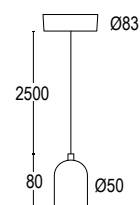

26902.--.01

MAX 105W E27 INC / RETROFIT LED

115° ^
220÷240V 50/60 Hz