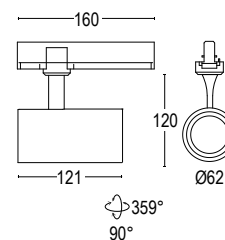

26821.---.31
26821.---.31.D DALI

26821.---.41
26821.---.41.D DALI

14W LED 1720 lm CRI ≥ 90
30° ^
220÷240V 50/60 Hz
alimentatore elettronico incluso
electronic driver included

Colore standard 1 settimana
Standard color 1 week

○ **.01** Bianco
White (matt)

Colore su richiesta 2 settimane
Upon request color 2 weeks

● **.19** Grigio argento
Silver grey (matt)
● **.22** Nero
Black (matt)
● **.45** Ruggine
Rust

Colore speciale su richiesta 4/6 settimane
Upon request color 4/6 weeks

● **.27** Nero - oro
Black - gold
● **.25** Bianco - oro
White - gold
● **.72** Nero - rosso
Black - red
● **.71** Bianco - rosso
White - red