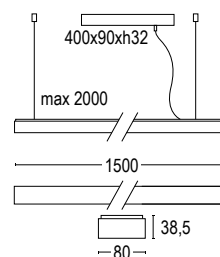

Colore standard 1 settimana
Standard color 1 week

.01 Bianco
White (matt)

Colore su richiesta 2 settimane
Upon request color 2 weeks

.19 Grigio argento
Silver grey (matt)

.22 Nero
Black (matt)

.45 Ruggine
Rust

Colore speciale su richiesta 4/6 settimane
Upon request color 4/6 weeks

.30 Effetto rovere sbiancato
Whitened oak effect

.32 Effetto noce
Walnut effect

.33 Effetto wengè
Wengè effect

.43 Effetto cemento
Concrete effect

.51 Effetto fibra di carbonio
Carbon fiber effect