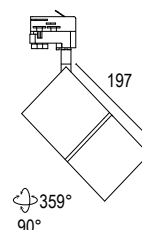

24822.---.31

24822.---.31.A 1-10V

24822.---.31.D DALI

24822.---.41

24822.---.41.A 1-10V

24822.---.41.D DALI

32W LED 3900 lm CRI ≥ 90

50° ^

220÷240V 50/60 Hz

alimentatore elettronico incluso

electronic driver included