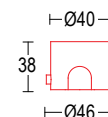

20585

Controcassa Point 2
rough-in housing Point 2