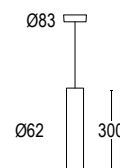

23151.--.31	23151.--.41
23151.--.31.A 1-10V*	23151.--.41.A 1-10V*
23151.--.31.D DALI*	23151.--.41.D DALI*

12W LED 1520 lm CRI ≥ 90
40° ^
220÷240V 50/60 Hz
alimentatore elettronico incluso
electronic driver included