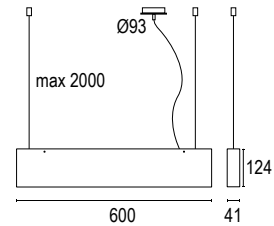

22723.---.31

22723.---.41

27W LED 3050 lm CRI ≥ 90

110° ^

220÷240V 50/60 Hz

alimentatore elettronico incluso

electronic driver included