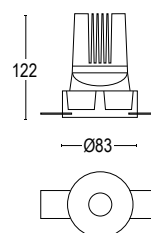

27309.---.31*	27309.---.41*
	18W LED 2100 lm CRI ≥ 90 38° ^ 500mA DC alimentatore remoto SELV non incluso <i>remote SELV driver not included</i>	

ALIMENTATORE LED DRIVER

657

Alimentatore IP20 350mA 1 per max 1 Comfort Evo 12W
LED driver IP20 350mA 1 for max 1 Comfort Evo 12W

341-0-10V-350

Alimentatore IP20 350mA 1 per max 1 Comfort Evo 12W 0-10V
LED driver IP20 350mA 1 for max 1 Comfort Evo 12W 0-10V

206-DALI-350

Alimentatore IP20 350mA 1 per max 1 Comfort Evo 12W DALI
LED driver IP20 350mA 1 for max 1 Comfort Evo 12W DALI

663

Alimentatore IP20 500mA 1 per max 1 Comfort Evo 18W
LED driver IP20 500mA 1 for max 1 Comfort Evo 18W

341-0-10V-500

Alimentatore IP20 500mA 1 per max 1 Comfort Evo 18W 0-10V
LED driver IP20 500mA 1 for max 1 Comfort Evo 18W 0-10V

206-DALI-500

Alimentatore IP20 500mA 1 per max 1 Comfort Evo 18W DALI
LED driver IP20 500mA 1 for max 1 Comfort Evo 18W DALI

*Disponibile da Dicembre 2019
*Available from December 2019

Colore standard 1 settimana
Standard color 1 week

- **.01** Bianco
  White (matt)
- **.50** Cromo lucido
  Polished chrome
- **.56** Oro
  Gold
- **.22** Nero
  Black