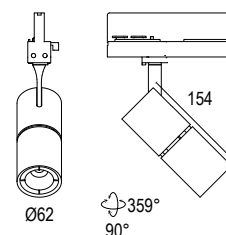

40°	40°
24802---31	24802---41
24802---31.A 1-10V	24802---41.A 1-10V
24802---31.D DALI	24802---41.D DALI

10W LED 1130 lm CRI ≥ 90

40° ^

220÷240V 50/60 Hz

alimentatore elettronico remoto incluso

remote electronic driver included

3000K	4000K
24814---31	24814---41
24814---31.A 1-10V	24814---41.A 1-10V
24814---31.D DALI	24814---41.D DALI

15W LED 1580 lm CRI ≥ 90

20° ^

220÷240V 50/60 Hz

alimentatore elettronico incluso

electronic driver included

40°	40°
24813---31	24813---41
24813---31.A 1-10V	24813---41.A 1-10V
24813---31.D DALI	24813---41.D DALI

15W LED 1580 lm CRI ≥ 90

40° ^

220÷240V 50/60 Hz

alimentatore elettronico incluso

electronic driver included

ACCESSORI / ACCESSORIES

Colore standard 1 settimana
Standard color 1 week

○ **.01** Bianco
White (matt)

Colore su richiesta 2 settimane
Upon request color 2 weeks

● **.19** Grigio argento
Silver grey (matt)

● **.22** Nero
Black (matt)

● **.45** Ruggine
Rust

20382.79

Diffusore acidato
Acid diffuser

p. 392

Compatibile con binari Stucchi
Stucchi compatible track