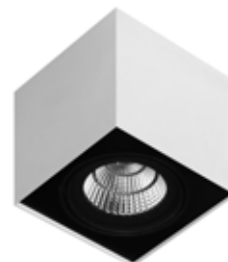

BOX 2C OR SQ 1L

IP20 - Classe I - CE / F

	3000K	4000K	North America
	21005.---.35	21005.---.45	
	21005.---.35.A 0-10V	21005.---.45.A 0-10V	
	21005.---.35.D DALI	21005.---.45.D DALI	
	26W LED 3100 lm CRI ≥ 90 18° ^ 120V 60 Hz alimentatore elettronico incluso <i>electronic driver included</i>