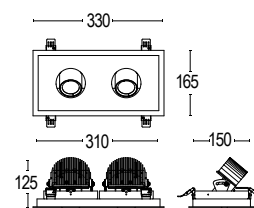

ALIMENTATORE LED DRIVER

660

Alimentatore IP20 500mA 2 per max 1 Gekko 18W
LED driver IP20 500mA 2 for max 1 Gekko 18W

341-0-10V-500

Alimentatore IP20 500mA 2 per max 1 Gekko 18W 0-10V
LED driver IP20 500mA 2 for max 1 Gekko 18W 0-10V

206-DALI-500

Alimentatore IP20 500mA 2 per max 1 Gekko 18W DALI
LED driver IP20 500mA 2 for max 1 Gekko 18W DALI

661

Alimentatore IP20 700mA 2 per max 1 Gekko 26W
LED driver IP20 700mA 2 for max 1 Gekko 26W

207-0-10V-AP-700

Alimentatore IP20 700mA 2 per max 1 Gekko 26W 0-10V
LED driver IP20 700mA 2 for max 1 Gekko 26W 0-10V

209-DALI-700

Alimentatore IP20 700mA 2 per max 1 Gekko 26W DALI
LED driver IP20 700mA 2 for max 1 Gekko 26W DALI

Colore standard 1 settimana
Standard color 1 week

○ .01 Bianco
White (matt)

Colore su richiesta 2 settimane
Upon request color 2 weeks

● .19 Grigio argento
Silver grey (matt)

● .22 Nero
Black (matt)