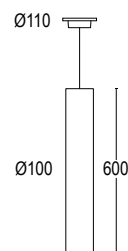

Colore standard 1 settimana
Standard color 1 week

○ **.01** Bianco
White (matt)

Colore su richiesta 2 settimane
Upon request color 2 weeks

● **.19** Grigio argento
Silver grey (matt)

● **.22** Nero
Black (matt)

● **.45** Ruggine
Rust

Colore speciale su richiesta 4/6 settimane
Upon request color 4/6 weeks

● **.27** Nero - oro
Black - gold

● **.25** Bianco - oro
White - gold

● **.72** Nero - rosso
Black - red

● **.71** Bianco - rosso
White - red