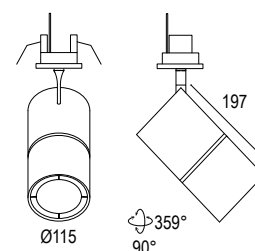

24842---31	24842---41
24842---31.A 1-10V	24842---41.A 1-10V
24842---31.D DALI	24842---41.D DALI

18W LED 2240 lm CRI ≥ 90
50° ^
220÷240V 50/60 Hz
alimentatore elettronico incluso
electronic driver included

24844---31	24844---41
24844---31.A 1-10V	24844---41.A 1-10V
24844---31.D DALI	24844---41.D DALI

26W LED 3100 lm CRI ≥ 90
18° ^
220÷240V 50/60 Hz
alimentatore elettronico incluso
electronic driver included

24845---31	24845---41
24845---31.A 1-10V	24845---41.A 1-10V
24845---31.D DALI	24845---41.D DALI

26W LED 3100 lm CRI ≥ 90
50° ^
220÷240V 50/60 Hz
alimentatore elettronico incluso
electronic driver included