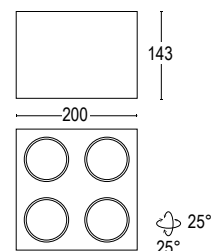

20904.---31	20904.---41
	4 x 10W LED 4 x 1600 lm CRI ≥ 90 40° ^ 220÷240V 50/60 Hz alimentatore elettronico incluso <i>electronic driver included</i>	

	20934.--
	HAL / RETROFIT LED GU10 8°/24°/38° ^ 220÷240V 50/60 Hz