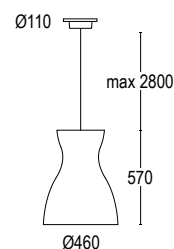

QUEEN 2S

IP40 - Classe I - CE / F

3000K **4000K** **North America**

21310.--.35	21310.--.45
21310.--.35.A 1-10V*	21310.--.45.A 1-10V*
21310.--.35.D DALI*	21310.--.45.D DALI*

40W LED 4420 lm CRI ≥ 90
120° ^
120V 60 Hz
alimentatore elettronico incluso
electronic driver included

North America

21301.--.35	21301.--.45
21301.--.35.A 1-10V*	21301.--.45.A 1-10V*
21301.--.35.D DALI*	21301.--.45.D DALI*

62W LED 7800 lm CRI ≥ 90
120° ^
120V 60 Hz
alimentatore elettronico incluso
electronic driver included

North America

21307.--.05

E26 GLL / QT32 / A60
120° ^
120V 60 Hz