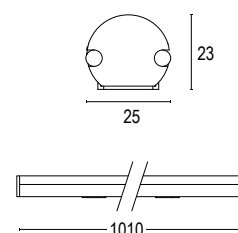

3000K	4000K
	20803---.31	20803---.41
	28W LED 2160 lm CRI ≥ 90 110° ^ 24V DC alimentatore elettronico SELV non incluso <i>remote SELV electronic driver not included</i>