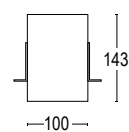

25°
25°

20916.--.31

20916.--.41