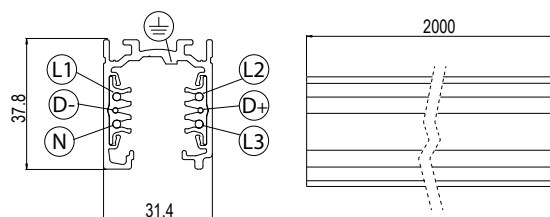

01892.--

Binario 6 conduttori 2000 mm
2000 mm 6 conductors rail track
L1/L2/L3/N/terra 16A/440V
+ D+/D- 2x1A/50V FELV AC (DALI)