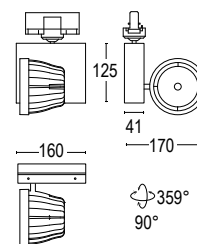

22412.--.31

22412.--.31.A 1-10V

22412.--.31.D DALI

22412.--.41

22412.--.41.A 1-10V

22412.--.41.D DALI

32W LED 3900 lm CRI ≥ 90

50° ^

220÷240V 50/60 Hz

alimentatore elettronico incluso

electronic driver included

ACCESSORI / ACCESSORIES

20482.00

Schermo antiabbagliamento a nido d'ape
Honeycomb anti-dazzle screen

p. 392

Compatibile con binari Stucchi
Stucchi compatible track

20481.79

Diffusore acidato
Acid diffuser

Colore standard 1 settimana
Standard color 1 week

○ **.01** Bianco
White (matt)

Colore su richiesta 2 settimane
Upon request color 2 weeks

● **.19** Grigio argento
Silver grey (matt)

● **.22** Nero
Black (matt)

● **.45** Ruggine
Rust