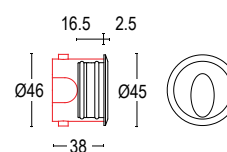

Colore standard 1 settimana

Standard color 1 week

.40 Acciaio
Stainless steel

Colore su richiesta 2 settimane

Upon request color 2 weeks

.01 Bianco
White (matt)

.19 Grigio argento
Silver grey (matt)

.22 Nero
Black (matt)

.45 Ruggine
Rust

ACCESSORI / ACCESSORIES

620

Alimentatore IP20 350mA
1 per max 10 Point 2 1W
LED driver IP20 350mA
1 for max 10 Point 2 1W

620-IP67

Alimentatore IP67 350mA
1 per max 10 Point 2 1W
LED driver IP67 350mA
1 for max 10 Point 2 1W

20585

Controcassa Point 2
rough-in housing Point 2