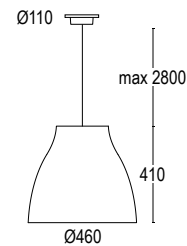

North America

Colore standard 1 settimana
Standard color 1 week

○ **.01** Bianco
White (matt)

Colore su richiesta 2 settimane
Upon request color 2 weeks

● **.19** Grigio argento
Silver grey (matt)

● **.22** Nero
Black (matt)

● **.45** Ruggine
Rust

Colore speciale su richiesta 4/6 settimane
Upon request color 4/6 weeks

● **.27** Nero - oro
Black - gold

● **.25** Bianco - oro
White - gold

● **.72** Nero - rosso
Black - red

● **.71** Bianco - rosso
White - red

● **.55** Nero - Bianco
Black - white