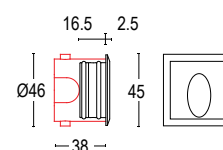

Colore standard 1 settimana
Standard color 1 week

.40 Acciaio
Stainless steel

Colore su richiesta 2 settimane
Upon request color 2 weeks

.01 Bianco
White (matt)

.19 Grigio argento
Silver grey (matt)

.22 Nero
Black (matt)

.45 Ruggine
Rust