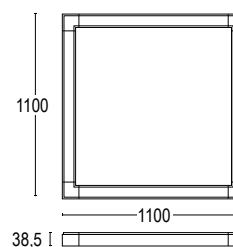

23909.--.31	23909.--.41
23909.--.31.A 1-10V	23909.--.41.A 1-10V
23909.--.31.D DALI	23909.--.41.D DALI

4 x 65W LED 4 x 7560 lm CRI ≥ 90

80° ^

220÷240V 50/60 Hz

alimentatore elettronico incluso

electronic driver included