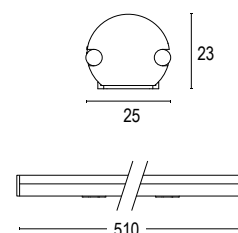

3000K	4000K
	20802---.31	20802---.41
	14W LED 1080 lm CRI ≥ 90 110° ^ 24V DC alimentatore elettronico SELV non incluso <i>remote SELV electronic driver not included</i>