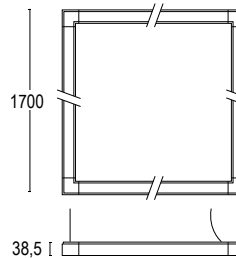

Colore standard 1 settimana
Standard color 1 week

○ **.01** Bianco
White (matt)

Colore su richiesta 2 settimane
Upon request color 2 weeks

● **.19** Grigio argento
Silver grey (matt)
● **.22** Nero
Black (matt)
● **.45** Ruggine
Rust

Colore speciale su richiesta 4/6 settimane
Upon request color 4/6 weeks

● **.30** Effetto rovere sbiancato
Whitened oak effect   ● **.43** Effetto cemento
Concrete effect
● **.32** Effetto noce
Walnut effect   ● **.51** Effetto fibra di carbonio
Carbon fiber effect
● **.33** Effetto wengè
Wengè effect