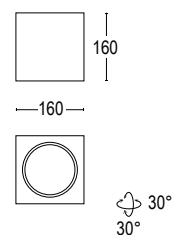

3000K	4000K
	21025.---.31	21025.---.41
	21025.---.31.A 1-10V	21025.---.41.A 1-10V
	21025.---.31.D DALI	21025.---.41.D DALI
	18W LED 2240 lm CRI ≥ 90 50° ^ 220÷240V 50/60 Hz alimentatore elettronico incluso <i>electronic driver included</i>