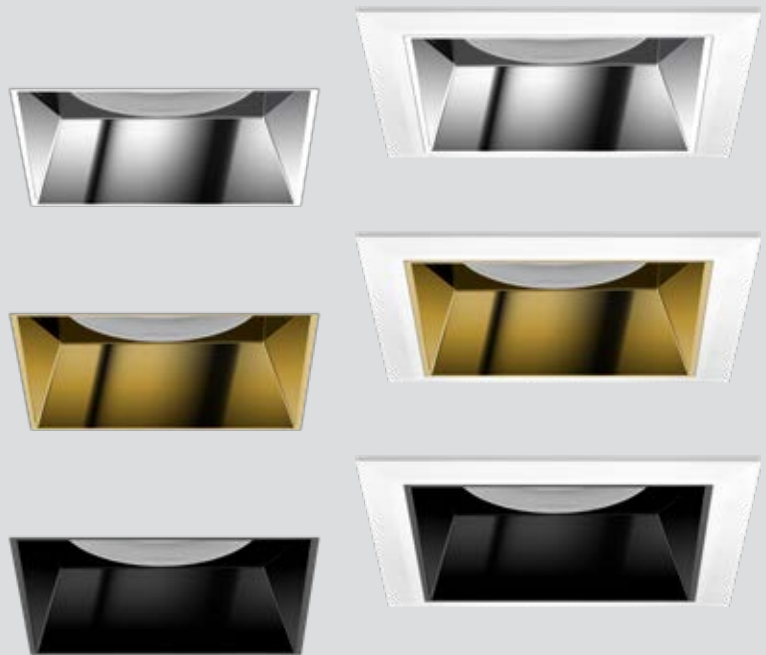

COMFORT EVO ADJUSTABLE