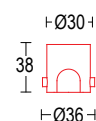

20584

Controcassa Point 1
rough-in housing Point 1