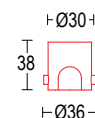

20584

Controcassa Point 1
rough-in housing Point 1