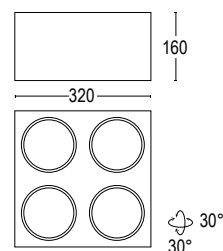

21028---31

21028---31.A 1-10V

21028---31.D DALI

21028---41

21028---41.A 1-10V

21028---41.D DALI

4 x 18W LED 4 x 2240 lm CRI ≥ 90

4 x 50° ^

220÷240V 50/60 Hz

alimentatore elettronico incluso

electronic driver included

Colore standard 1 settimana
Standard color 1 week

○ **.01** Bianco
White (matt)

Colore su richiesta 2 settimane
Upon request color 2 weeks

● **.19** Grigio argento
Silver grey (matt)

● **.22** Nero
Black (matt)

● **.45** Ruggine
Rust

Colore speciale su richiesta 4/6 settimane
Upon request color 4/6 weeks

● **.30** Effetto rovere sbiancato
Whitened oak effect

● **.32** Effetto noce
Walnut effect

● **.33** Effetto wengè
Wengè effect

● **.43** Effetto cemento
Concrete effect

● **.51** Effetto fibra di carbonio
Carbon fiber effect