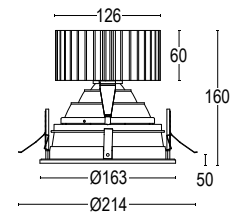

20611.--.31	20611.--.41
	32W LED 3900 lm CRI ≥ 90 67° ^ adjustable max 900mA DC alimentatore remoto SELV non incluso <i>remote SELV driver not included</i>	

	20615.--.31	20615.--.41
	39W LED 4420 lm CRI ≥ 90 18° ^ adjustable max 1050mA DC alimentatore remoto SELV non incluso <i>remote SELV driver not included</i>	

	20602.--.31	20602.--.41
	39W LED 4420 lm CRI ≥ 90 67° ^ adjustable max 1050mA DC alimentatore remoto SELV non incluso <i>remote SELV driver not included</i>	

ALIMENTATORE LED DRIVER

671

Alimentatore IP20 900mA 1 per max 1 Radius 32W
LED driver IP20 900mA 1 for max 1 Radius 32W

207-0-10V-AP-900

Alimentatore IP20 900mA 1 per max 1 Radius 32W 1-10V
LED driver IP20 900mA 1 for max 1 Radius 32W 1-10V

209-DALI-900

Alimentatore IP20 900mA 1 per max 1 Radius 32W DALI
LED driver IP20 900mA 1 for max 1 Radius 32W DALI

672

Alimentatore IP20 1050mA 1 per max 1 Radius 39W
LED driver IP20 1050mA 1 for max 1 Radius 39W

260-0-10V-1050

Alimentatore IP20 1050mA 1 per max 1 Radius 39W 1-10V
LED driver IP20 1050mA 1 for max 1 Radius 39W 1-10V

260-DALI-1050

Alimentatore IP20 1050mA 1 per max 1 Radius 39W DALI
LED driver IP20 1050mA 1 for max 1 Radius 39W DALI

Colore standard 1 settimana
Standard color 1 week

.01 Bianco
White (matt)

Colore su richiesta 2 settimane
Upon request color 2 weeks

.19 Grigio argento
Silver grey (matt)

.22 Nero
Black (matt)

.45 Ruggine
Rust