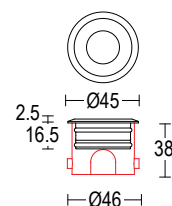

Colore standard 1 settimana
Standard color 1 week

.40 Acciaio
Stainless steel

Colore su richiesta 2 settimane
Upon request color 2 weeks

.01 Bianco
White (matt)

.19 Grigio argento
Silver grey (matt)

.22 Nero
Black (matt)