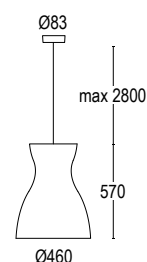

QUEEN 2S

3000K

4000K

21310.---31
21310.---31.A 1-10V*
21310.---31.D DALI*

21310.---41
21310.---41.A 1-10V*
21310.---41.D DALI*

40W LED 4420 lm CRI ≥ 90
120° ^
220÷240V 50/60 Hz
alimentatore elettronico incluso
electronic driver included

21301.---31
21301.---31.A 1-10V*
21301.---31.D DALI*

21301.---41
21301.---41.A 1-10V*
21301.---41.D DALI*

62W LED 7800 lm CRI ≥ 90
120° ^
220÷240V 50/60 Hz
alimentatore elettronico incluso
electronic driver included

21307.---01

E27 GLL / QT32 / A60
120° ^
220÷240V 50/60 Hz