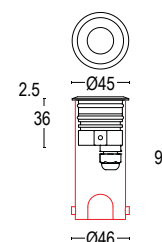

Colore standard 1 settimana
Standard color 1 week

.40 Acciaio
Stainless steel

Colore su richiesta 2 settimane
Upon request color 2 weeks

.01 Bianco
White (matt)

.19 Grigio argento
Silver grey (matt)

.22 Nero
Black (matt)