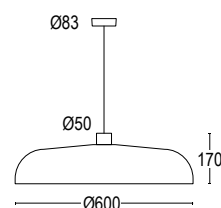

27201.--.01

MAX 105W E27 INC / RETROFIT LED

120° ^
220÷240V 50/60 Hz

North America

27201.--.05

MAX 105W E26 INC / RETROFIT LED

120° ^
120V 60 Hz

CAVI COLORATI COLORED CABLES

Da ordinare contestualmente al prodotto
Cable must be ordered with the product

red
orange
yellow
blue
white
black

Colore standard 1 settimana
Standard color 1 week

○ **.01** Bianco
White (matt)

Colore su richiesta 2 settimane
Upon request color 2 weeks

● **.19** Grigio argento
Silver grey (matt)
● **.22** Nero
Black (matt)
● **.45** Ruggine
Rust

Colore speciale su richiesta 4/6 settimane
Upon request color 4/6 weeks

● **.27** Nero - oro
Black - gold
● **.51** Effetto fibra di carbonio
Carbon fiber effect
● **.25** Bianco - oro
White - gold
● **.72** Nero - rosso
Black - red
● **.71** Bianco - rosso
White - red
● **.55** Nero - bianco
Black - white