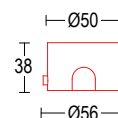

20586

Controcassa Point 3
rough-in housing Point 3