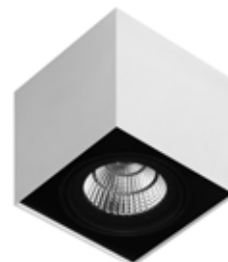

BOX 2C OR SQ 1L

IP20 - Classe I - CE / F

3000K

4000K

21005.--.31
21005.--.31.A 1-10V
21005.--.31.D DALI

21005.--.41
21005.--.41.A 1-10V
21005.--.41.D DALI

26W LED 3100 lm CRI ≥ 90

18° ^

220÷240V 50/60 Hz

alimentatore elettronico incluso

electronic driver included

30°
30°

21001.--.31
21001.--.31.A 1-10V
21001.--.31.D DALI

21001.--.41
21001.--.41.A 1-10V
21001.--.41.D DALI

26W LED 3100 lm CRI ≥ 90

50° ^

220÷240V 50/60 Hz

alimentatore elettronico incluso

electronic driver included

21021.--

HAL / RETROFIT LED G53 12V

10°/24°/60° ^

220÷240V 50/60 Hz

trasformatore elettronico incluso

electronic ballast included

ACCESSORI / ACCESSORIES

20481.79

Diffusore acidato
Acid diffuser

21083.01

Vetro bianco
White glass

20482.00

Schermo antiabbagliamento
a nido d'ape
Honeycomb anti-dazzle screen

21083.22

Vetro nero
Black glass

Colore standard 1 settimana
Standard color 1 week

○ **.01** Bianco
White (matt)

Colore su richiesta 2 settimane
Upon request color 2 weeks

● **.19** Grigio argento
Silver grey (matt)
● **.22** Nero
Black (matt)
● **.45** Ruggine
Rust

Colore speciale su richiesta 4/6 settimane
Upon request color 4/6 weeks

● **.30** Effetto rovere sbiancato
Whitened oak effect
● **.32** Effetto noce
Walnut effect
● **.33** Effetto wengè
Wengè effect
● **.43** Effetto cemento
Concrete effect
● **.51** Effetto fibra di carbonio
Carbon fiber effect

Consultare il sito web per i dati aggiornati. *Refer to the website for the latest updated information*