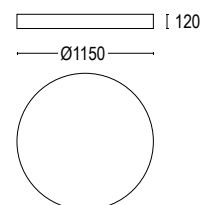

North America

	3000K	4000K
	26711---35 26711---35.A 1-10V 26711---35.D DALI	26711---45 26711---45.A 1-10V 26711---45.D DALI
	108W LED 16200 lm CRI ≥ 90 110° ^ 120V 60 Hz alimentatore elettronico incluso <i>electronic driver included</i> diffusore microprismato <i>micropismatic diffuser</i>