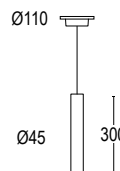

North America