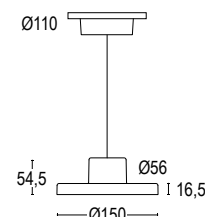

North America

26401.--.05

MAX 105W E26 INC / RETROFIT LED
340° ^
120V 60 Hz