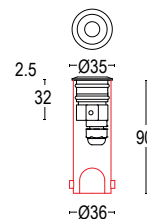

POINT 1R RD

Disponibile versione 24V
24V version available

IP67 - Classe III - CE / F

	3000K	4000K
	20502.---.31	20502.---.41
	1,5W LED 145 lm CRI ≥ 90 16° ^ max 500mA DC alimentatore remoto SELV non incluso <i>remote SELV driver not included</i>	
	20501.---.31	20501.---.41
	1,5W LED 145 lm CRI ≥ 90 32° ^ max 500mA DC alimentatore remoto SELV non incluso <i>remote SELV driver not included</i>	

Colore standard 1 settimana
Standard color 1 week

.40 Acciaio
Stainless steel

Colore su richiesta 2 settimane
Upon request color 2 weeks

.01 Bianco
White (matt)

.19 Grigio argento
Silver grey (matt)

.22 Nero
Black (matt)

.45 Ruggine
Rust

ACCESSORI / ACCESSORIES

206

Alimentatore IP20 500mA
1 per max 10 Point 1 1,5W
LED driver IP20 500mA
1 for max 10 Point 1 1,5W

206-IP67

Alimentatore IP67 500mA
1 per max 7 Point 1 1,5W
LED driver IP67 500mA
1 for max 7 Point 1 1,5W

22080

Connettore rapido IP 68
IP 68 fast connector

20580

Controcassa Point 1
rough-in housing Point 1