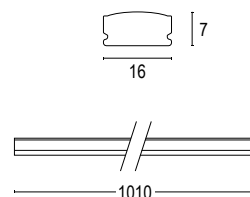

20822.--.31	20822.--.41
	28W LED 2160 lm CRI ≥ 90 110° ^ 24V DC alimentatore elettronico SELV non incluso <i>remote SELV electronic driver not included</i>