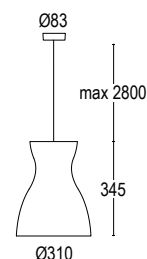

QUEEN 1S

IP40 - Classe I - CE / F

3000K

4000K

21205.--.31

21205.--.31.A 1-10V*

21205.--.31.D DALI*

21205.--.41

21205.--.41.A 1-10V*

21205.--.41.D DALI*

18W LED 2240 lm CRI ≥ 90

120° ^

220÷240V 50/60 Hz

alimentatore elettronico incluso

electronic driver included

21206.--.31

21206.--.31.A 1-10V*

21206.--.31.D DALI*

21206.--.41

21206.--.41.A 1-10V*

21206.--.41.D DALI*

26W LED 3100 lm CRI ≥ 90

120° ^

220÷240V 50/60 Hz

alimentatore elettronico incluso

electronic driver included

21201.--.31

21201.--.31.A 1-10V*

21201.--.31.D DALI*

21201.--.41

21201.--.41.A 1-10V*

21201.--.41.D DALI*

32W LED 3900 lm CRI ≥ 90

120° ^

220÷240V 50/60 Hz

alimentatore elettronico incluso

electronic driver included

01254.--.01

E27 GLL / QT32 / A60

120° ^

220÷240V 50/60 Hz