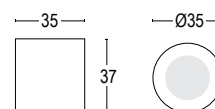

POINT 2C RD

Disponibile versione 24V
24V version available

IP65 - Classe III - CE / F

	3000K	4000K
	25106.---.31	25106.---.41
	2W LED 200 lm CRI ≥ 90 47° ^ max 700mA alimentatore elettronico SELV non incluso <i>remote SELV electronic driver not included</i>	

ACCESSORI / ACCESSORIES

624

Alimentatore IP20 700mA
1 per max 10 Point 2 2W
LED driver IP20 700mA
1 for max 10 Point 2 2W

624-IP67

Alimentatore IP67 700mA
1 per max 5 Point 2 2W
LED driver IP67 700mA
1 for max 5 Point 2 2W

22080

Connettore rapido IP 68
IP 68 fast connector

Colore standard 1 settimana
Standard color 1 week

○ .01 Bianco
White (matt)

Colore su richiesta 2 settimane
Upon request color 2 weeks

● .19 Grigio argento
Silver grey (matt)
● .22 Nero
Black (matt)
● .45 Ruggine
Rust