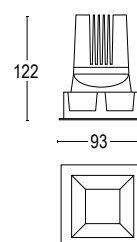

3000K	4000K
	27319.--.31	27319.--.41
	18W LED 2100 lm CRI ≥ 90 38° ^ 500mA DC alimentatore remoto SELV non incluso <i>remote SELV driver not included</i>	

ALIMENTATORE LED DRIVER

657

Alimentatore IP20 350mA 1 per max 1 Comfort Evo 12W
LED driver IP20 350mA 1 for max 1 Comfort Evo 12W

341-0-10V-350

Alimentatore IP20 350mA 1 per max 1 Comfort Evo 12W 0-10V
LED driver IP20 350mA 1 for max 1 Comfort Evo 12W 0-10V

206-DALI-350

Alimentatore IP20 350mA 1 per max 1 Comfort Evo 12W DALI
LED driver IP20 350mA 1 for max 1 Comfort Evo 12W DALI

663

Alimentatore IP20 500mA 1 per max 1 Comfort Evo 18W
LED driver IP20 500mA 1 for max 1 Comfort Evo 18W

341-0-10V-500

Alimentatore IP20 500mA 1 per max 1 Comfort Evo 18W 0-10V
LED driver IP20 500mA 1 for max 1 Comfort Evo 18W 0-10V

206-DALI-500

Alimentatore IP20 500mA 1 per max 1 Comfort Evo 18W DALI
LED driver IP20 500mA 1 for max 1 Comfort Evo 18W DALI

Colore standard 1 settimana
Standard color 1 week

	.01 Bianco <i>White (matt)</i>		.61 Nero - cromo <i>Black - chrome</i>
	.63 Bianco - cromo <i>White - chrome</i>		.27 Nero - oro <i>Black - gold</i>
	.25 Bianco - oro <i>White - gold</i>		.22 Nero - nero <i>Black - black</i>
	.21 Bianco - nero <i>White - black</i>