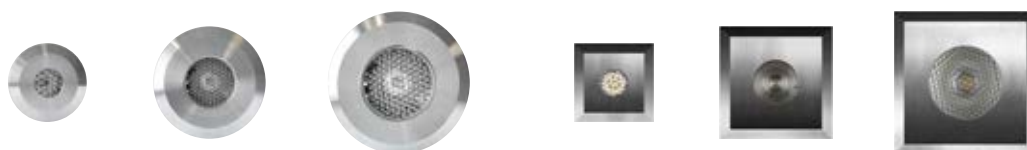

Apparecchio da incasso a parete ad emissione di luce simmetrica diffusa. Ideale per l'illuminazione di scale, corridoi e disimpegni. Grazie al suo indice di protezione IP 67, risulta inoltre particolarmente indicato per luoghi dove si presenta necessaria un'elevata protezione contro umidità e acqua.

Recessed wall lamp with symmetric light distribution. Ideal for lighting stairs, passageways and hallways. Point AS has an IP 67 degree, so it is particularly suitable for places where high water and moisture protection is required.