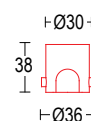

20584
Controcassa Point 1
rough-in housing Point 1