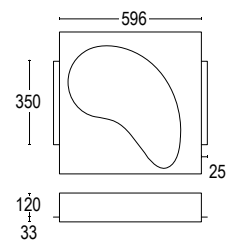

23002.--.31

23002.--.41

54W LED 5850 lm CRI ≥ 90

100° ^

220÷240V 50/60 Hz

alimentatore elettronico incluso

electronic driver included

Colore standard 1 settimana

Standard color 1 week

○ .01 Bianco
White (matt)