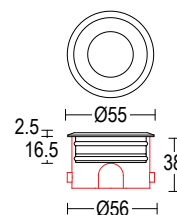

Colore standard 1 settimana
Standard color 1 week

.40 Acciaio
Stainless steel

Colore su richiesta 2 settimane
Upon request color 2 weeks

.01 Bianco
White (matt)

.19 Grigio argento
Silver grey (matt)

.22 Nero
Black (matt)