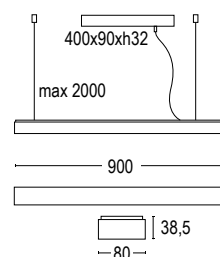

3000K	4000K
	23921.---.31	23921.---.41
	23921.---.31.A 1-10V	23921.---.41.A 1-10V
	23921.---.31.D DALI	23921.---.41.D DALI
	85W LED 9450 lm CRI ≥ 90 80° ^ 220÷240V 50/60 Hz alimentatore elettronico incluso <i>electronic driver included</i>