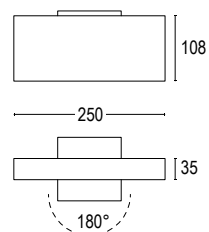

3000K

4000K

24305.---31

24305.---41

17W LED 2240 lm CRI ≥ 90

120° ^

220÷240V 50/60 Hz

alimentatore elettronico incluso

electronic driver included