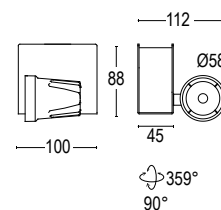

22445.---31	22445.---41
	10W LED 1600 lm CRI ≥ 90 40° ^ 220÷240V 50/60 Hz alimentatore elettronico incluso <i>electronic driver included</i>	

ACCESSORI / ACCESSORIES

20382.79

Difusore acidato
Acid diffuser

Colore standard 1 settimana
Standard color 1 week

○ **.01** Bianco
White (matt)

Colore su richiesta 2 settimane
Upon request color 2 weeks

● **.19** Grigio argento
Silver grey (matt)

● **.22** Nero
Black (matt)

● **.45** Ruggine
Rust