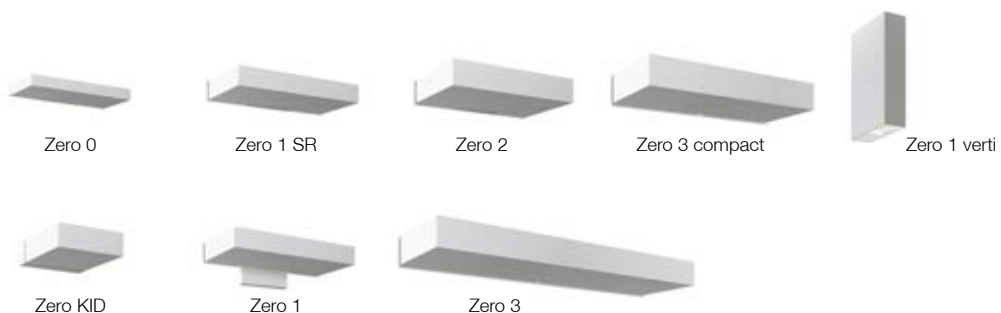

ZERO

design Francesco Brivio

Lampada da parete a luce indiretta dalla forma geometrica e minimale. Grazie alla sua eleganza essenziale trova la sua perfetta collocazione in ambiti sia commerciali che residenziali, impreziosendo i diversi ambienti grazie alle finiture metalliche e materiche. L'ottica asimmetrica racchiusa all'interno del corpo illuminante rende l'apparecchio particolarmente indicato per l'enfatizzazione di elementi architettonici quali volte o archi e la staffa da cui è sorretta consente l'orientabilità del prodotto di 180° su entrambi i lati.

Wall lamp with an indirect light emission and a simple and geometric shape. Suitable for lighting commercial and residential spaces. Thanks to its essential elegance, it is perfectly positioned in both commercial and residential spaces, enriching the different environments thanks to metallic and material finishes. Available with asymmetrical optics and also, it is fully adjustable (180°) on both sides.