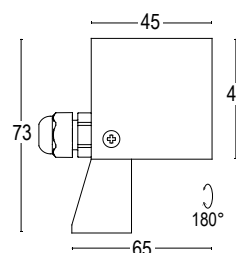

POINT SPOT 3 SQ

Disponibile versione 24V
24V version available

IP67 - Classe III - CE / F

3000K

4000K

20542.--.31

20542.--.41

3W LED 280 lm CRI ≥ 90

10° ^

max 1050mA

alimentatore elettronico SELV non incluso
remote SELV electronic driver not included

20543.--.31

20543.--.41

3W LED 280 lm CRI ≥ 90

37° ^

max 1050mA

alimentatore elettronico SELV non incluso
remote SELV electronic driver not included

20541.--.31

20541.--.41

6,5W LED 650 lm CRI ≥ 90

26° ^

max 350mA

alimentatore elettronico SELV non incluso
remote SELV electronic driver not included

20540.--.31

20540.--.41

6,5W LED 650 lm CRI ≥ 90

55° ^

max 350mA

alimentatore elettronico SELV non incluso
remote SELV electronic driver not included

Colore standard 1 settimana
Standard color 1 week

○ **.01** Bianco
White (matt)

Colore su richiesta 2 settimane
Upon request color 2 weeks

● **.19** Grigio argento
Silver grey (matt)

● **.22** Nero
Black (matt)

● **.45** Ruggine
Rust

ACCESSORI / ACCESSORIES

620

Alimentatore IP20 350mA
1 per max 2 Point 3 6,5W
LED driver IP20 350mA
1 for max 2 Point 3 6,5W

210

Alimentatore IP20 1050mA
1 per max 10 Point 3 3W
LED driver IP20 1050mA
1 for max 10 Point 3 3W

620-IP67

Alimentatore IP67 350mA
1 per max 2 Point 3 6,5W
LED driver IP67 350mA
1 for max 2 Point 3 6,5W

210-IP67

Alimentatore IP67 1050mA
1 per max 4 Point 3 3W
LED driver IP67 1050mA
1 for max 4 Point 3 3W

22080

Connettore rapido IP 68
IP 68 fast connector