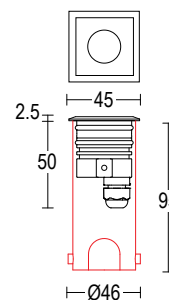

Colore standard 1 settimana
Standard color 1 week

.40 Acciaio
Stainless steel

Colore su richiesta 2 settimane
Upon request color 2 weeks

.01 Bianco
White (matt)

.19 Grigio argento
Silver grey (matt)

.22 Nero
Black (matt)

.45 Ruggine
Rust

ACCESSORI / ACCESSORIES

624

Alimentatore IP20 700mA
1 per max 10 Point 2 2W
LED driver IP20 700mA
1 for max 10 Point 2 2W

624-IP67

Alimentatore IP67 700mA
1 per max 5 Point 2 2W
LED driver IP67 700mA
1 for max 5 Point 2 2W

22080

Connettore rapido IP 68
IP 68 fast connector

20581

Controcassa Point 2
rough-in housing Point 2