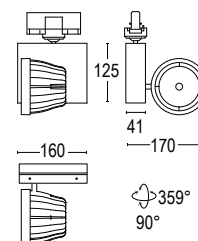

22419.--.31	22419.--.41
22419.--.31.A 1-10V	22419.--.41.A 1-10V
22419.--.31.D DALI	22419.--.41.D DALI

18W LED 2240 lm CRI ≥ 90
50° ^
220÷240V 50/60 Hz
alimentatore elettronico incluso
electronic driver included

22416.--.31	22416.--.41
22416.--.31.A 1-10V	22416.--.41.A 1-10V
22416.--.31.D DALI	22416.--.41.D DALI

26W LED 3100 lm CRI ≥ 90
18° ^
220÷240V 50/60 Hz
alimentatore elettronico incluso
electronic driver included

22417.--.31	22417.--.41
22417.--.31.A 1-10V	22417.--.41.A 1-10V
22417.--.31.D DALI	22417.--.41.D DALI

26W LED 3100 lm CRI ≥ 90
50° ^
220÷240V 50/60 Hz
alimentatore elettronico incluso
electronic driver included

Colore standard 1 settimana
Standard color 1 week

○ **.01** Bianco
White (matt)

Colore su richiesta 2 settimane
Upon request color 2 weeks

● **.19** Grigio argento
Silver grey (matt)

● **.22** Nero
Black (matt)

● **.45** Ruggine
Rust