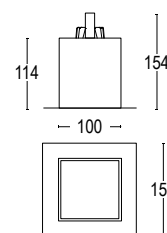

26233.--

HAL / RETROFIT LED GU10

12°/36°/60° ^

220÷240V 50/60 Hz

ALIMENTATORE LED DRIVER

657

Alimentatore IP20 350mA 1 per max 1 Hide 1R 10W
LED driver IP20 350mA 1 for max 1 Hide 1R 10W

341-0-10V-350

Alimentatore IP20 350mA 1 per max 1 Hide 1R 10W 0-10V
LED driver IP20 350mA 1 for max 1 Hide 1R 10W 0-10V

206-DALI-350

Alimentatore IP20 350mA 1 per max 1 Hide 1R 10W DALI
LED driver IP20 350mA 1 for max 1 Hide 1R 10W DALI

Colore speciale su richiesta 4/6 settimane

Upon request color 4/6 weeks

.56 Oro spazzolato
Brushed gold

Colore standard 1 settimana

Standard color 1 week

.01 Bianco
White (matt)

.22 Nero
Black (matt)