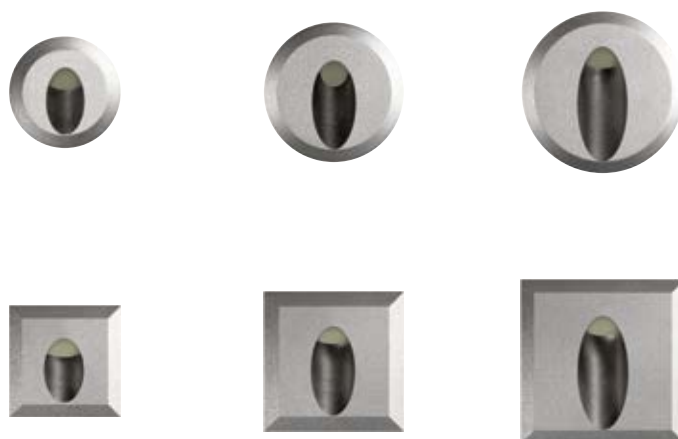

POINT AS

design Lucitalia

Apparecchio da incasso a parete ad emissione di luce asimmetrica. Point con le sue varie finiture diventa un segna passo ideale per l'illuminazione di scale, corridoi e ambienti di passaggio. Grazie al suo indice di protezione IP 65, risulta inoltre particolarmente indicato per luoghi dove si presenta necessaria un'elevata protezione contro umidità e acqua.

Recessed wall lamp with asymmetric light distribution. Ideal for lighting stairs, passageways and hallways. Body in cast aluminum finished in power coat paint with under layer protection which guarantees protection over time. IP 65 rating makes it ideal for installation in areas where protection against elevated humidity and water are necessary.