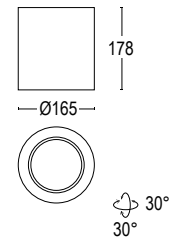

North America
	21050.---.35 21050.---.35.A 0-10V	21050.---.45 21050.---.45.A 0-10V	
	26W LED 3100 lm CRI ≥ 90 50° ^ 120V 60 Hz alimentatore elettronico incluso <i>electronic driver included</i>