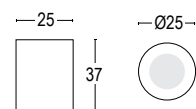

POINT 1C RD

Disponibile versione 24V
24V version available

IP65 - Classe III - CE / F

	3000K	4000K
	25108.--.31	25108.--.41
	1,5W LED 145 lm CRI ≥ 90 32° ^ max 500mA alimentatore elettronico SELV non incluso <i>remote SELV electronic driver not included</i>	

ACCESSORI / ACCESSORIES

206

Alimentatore IP20 500mA
1 per max 10 Point 1 1,5W
LED driver IP20 500mA
1 for max 10 Point 1 1,5W

206-IP67

Alimentatore IP67 500mA
1 per max 7 Point 1 1,5W
LED driver IP67 500mA
1 for max 7 Point 1 1,5W

22080

Connettore rapido IP 68
IP 68 fast connector

Colore standard 1 settimana
Standard color 1 week

○ **.01** Bianco
White (matt)

Colore su richiesta 2 settimane
Upon request color 2 weeks

● **.19** Grigio argento
Silver grey (matt)
● **.22** Nero
Black (matt)
● **.45** Ruggine
Rust