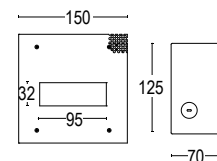

Colore standard 1 settimana
Standard color 1 week

○ **.01** Riflettore standard
Standard reflector

Colore speciale su richiesta 4/6 settimane
Upon request color 4/6 weeks

● **.56** Riflettore oro
Gold reflector