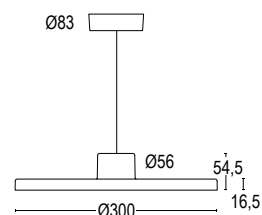

DISK 2S

IP20 - Classe II - CE / F

26403.--.01

MAX 105W E27 INC / RETROFIT LED
340° ^
220÷240V 50/60 Hz

North America

26403.--.05

MAX 105W E26 INC / RETROFIT LED
340° ^
120V 60 Hz

CAVI COLORATI COLORED CABLES

Da ordinare contestualmente al prodotto
Colorate cabbie

red
orange
yellow
blue
white
black

Colore standard 1 settimana
Standard color 1 week

○ **.01** Bianco
White (matt)

Colore su richiesta 2 settimane
Upon request color 2 weeks

● **.19** Grigio argento
Silver grey (matt)
● **.22** Nero
Black (matt)
● **.45** Ruggine
Rust

Colore speciale su richiesta 4/6 settimane
Upon request color 4/6 weeks

● **.27** Nero - oro
Black - gold
● **.25** Bianco - oro
White - gold
● **.72** Nero - rosso
Black - red
● **.71** Bianco - rosso
White - red