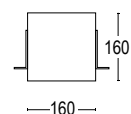

BOX 2R SQ 1L

3000K

4000K

26601.---.31

26601.---.31.A 1-10V

26601.---.31.D DALI

26601.---.41

26601.---.41.A 1-10V

26601.---.41.D DALI

18W LED 2240 lm CRI ≥ 90

18° ^

220÷240V 50/60 Hz

alimentatore elettronico incluso

electronic driver included

30°
30°

26605.---.31

26605.---.31.A 1-10V

26605.---.31.D DALI

26605.---.41

26605.---.41.A 1-10V

26605.---.41.D DALI

18W LED 2240 lm CRI ≥ 90

50° ^

220÷240V 50/60 Hz

alimentatore elettronico incluso

electronic driver included

Colore standard 1 settimana

Standard color 1 week

● **.22** Nero
Black (matt)