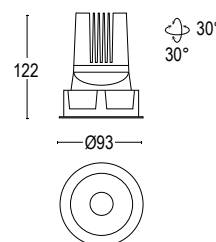

3000K	4000K
	27303.--.31	27303.--.41
	18W LED 2100 lm CRI ≥ 90 38° ^ adjustable 500mA DC alimentatore remoto SELV non incluso <i>remote SELV driver not included</i>	

ALIMENTATORE LED DRIVER

657

Alimentatore IP20 350mA 1 per max 1 Comfort Evo 12W
LED driver IP20 350mA 1 for max 1 Comfort Evo 12W

341-0-10V-350

Alimentatore IP20 350mA 1 per max 1 Comfort Evo 12W 0-10V
LED driver IP20 350mA 1 for max 1 Comfort Evo 12W 0-10V

206-DALI-350

Alimentatore IP20 350mA 1 per max 1 Comfort Evo 12W DALI
LED driver IP20 350mA 1 for max 1 Comfort Evo 12W DALI

663

Alimentatore IP20 500mA 1 per max 1 Comfort Evo 18W
LED driver IP20 500mA 1 for max 1 Comfort Evo 18W

341-0-10V-500

Alimentatore IP20 500mA 1 per max 1 Comfort Evo 18W 0-10V
LED driver IP20 500mA 1 for max 1 Comfort Evo 18W 0-10V

206-DALI-500

Alimentatore IP20 500mA 1 per max 1 Comfort Evo 18W DALI
LED driver IP20 500mA 1 for max 1 Comfort Evo 18W DALI

Colore standard 1 settimana
Standard color 1 week

	.01 Bianco <i>White (matt)</i>		.61 Nero - cromo <i>Black - chrome</i>
	.63 Bianco - cromo <i>White - chrome</i>		.27 Nero - oro <i>Black - gold</i>
	.25 Bianco - oro <i>White - gold</i>		.22 Nero - nero <i>Black - black</i>
	.21 Bianco - nero <i>White - black</i>