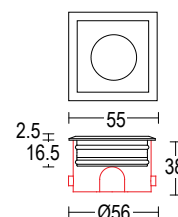

Colore standard 1 settimana
Standard color 1 week

.40 Acciaio
Stainless steel

Colore su richiesta 2 settimane
Upon request color 2 weeks

.01 Bianco
White (matt)

.19 Grigio argento
Silver grey (matt)

.22 Nero
Black (matt)