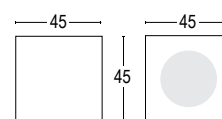

POINT 3C SQ

Disponibile versione 24V
24V version available

IP65 - Classe III - CE / F

	3000K	4000K
	25112.--.31	25112.--.41
	6,5W LED 650 lm CRI ≥ 90 55° ^ max 350mA alimentatore elettronico SELV non incluso <i>remote SELV electronic driver not included</i>	

ACCESSORI / ACCESSORIES

620

Alimentatore IP20 350mA
1 per max 2 Point 3 6,5W
LED driver IP20 350mA
1 for max 2 Point 3 6,5W

22080

Connettore rapido IP 68
IP 68 fast connector

620-IP67

Alimentatore IP67 350mA
1 per max 2 Point 3 6,5W
LED driver IP67 350mA
1 for max 2 Point 3 6,5W

Colore standard 1 settimana
Standard color 1 week

○ **.01** Bianco
White (matt)

Colore su richiesta 2 settimane
Upon request color 2 weeks

● **.19** Grigio argento
Silver grey (matt)
● **.22** Nero
Black (matt)
● **.45** Ruggine
Rust