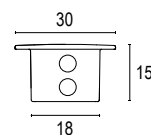

LINEAR 1R

IP40 - Classe III - CE / F

	3000K	4000K
	20804.--.31	20804.--.41
	7W LED 540 lm CRI ≥ 90 110° ^ 24V DC alimentatore elettronico SELV non incluso <i>remote SELV electronic driver not included</i>	

	3000K	4000K
	20805.--.31	20805.--.41
	14W LED 1080 lm CRI ≥ 90 110° ^ 24V DC alimentatore elettronico SELV non incluso <i>remote SELV electronic driver not included</i>	

	3000K	4000K
	20806.--.31	20806.--.41
	28W LED 2160 lm CRI ≥ 90 110° ^ 24V DC alimentatore elettronico SELV non incluso <i>remote SELV electronic driver not included</i>	

ACCESSORI / ACCESSORIES

- **22028**
  Alimentatore IP40 35W 24V DC 0-3 metri
  LED driver IP40 35W 24V DC 0-3 meters
- **22029**
  Alimentatore IP40 100W 24V DC 0-6 metri
  LED driver IP40 100W 24V DC 0-6 meters

- **22880**
  Giunzione lineare
  Linear junction

Colore standard 1 settimana
Standard color 1 week

- **.48** Alluminio naturale
  Smatt white aluminium