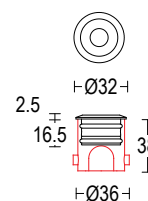

Colore standard 1 settimana
Standard color 1 week

.40 Acciaio
Stainless steel

Colore su richiesta 2 settimane
Upon request color 2 weeks

.01 Bianco
White (matt)

.19 Grigio argento
Silver grey (matt)

.22 Nero
Black (matt)