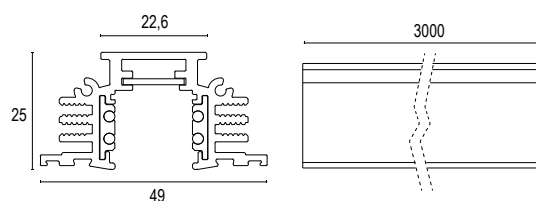

23686.--

Barra elettrificata 4 conduttori 48V 3000 mm
48V 3000 mm 4 conductors rail track

Colore standard 1 settimana
Standard color 1 week

- .01 Bianco
  White (matt)
- .22 Nero
  Black (matt)