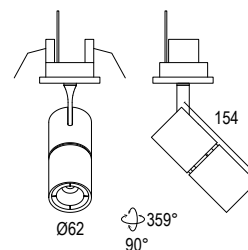

3000K

4000K

24830.--.31	24830.--.41
24830.--.31.A 1-10V	24830.--.41.A 1-10V
24830.--.31.D DALI	24830.--.41.D DALI

10W LED 1130 lm CRI ≥ 90
20° ^
220÷240V 50/60 Hz
alimentatore elettronico remoto incluso
remote electronic driver included