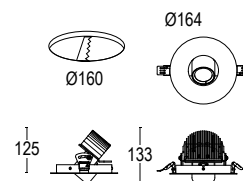

24423.--.31	24423.--.41

18W LED 2240 lm CRI ≥ 90
55° ^ adjustable
max 500mA DC
alimentatore remoto SELV non incluso
remote SELV driver not included

	24403.--.31	24403.--.41

26W LED 3100 lm CRI ≥ 90
30° ^ adjustable
max 700mA DC
alimentatore remoto SELV non incluso
remote SELV driver not included

	24404.--.31	24404.--.41

26W LED 3100 lm CRI ≥ 90
55° ^ adjustable
max 700mA DC
alimentatore remoto SELV non incluso
remote SELV driver not included

ALIMENTATORE LED DRIVER

660

Alimentatore IP20 500mA 1 per max 1 Gekko 18W
LED driver IP20 500mA 1 for max 1 Gekko 18W

341-0-10V-500

Alimentatore IP20 500mA 1 per max 1 Gekko 18W 0-10V
LED driver IP20 500mA 1 for max 1 Gekko 18W 0-10V

206-DALI-500

Alimentatore IP20 500mA 1 per max 1 Gekko 18W DALI
LED driver IP20 500mA 1 for max 1 Gekko 18W DALI

661

Alimentatore IP20 700mA 1 per max 1 Gekko 26W
LED driver IP20 700mA 1 for max 1 Gekko 26W

207-0-10V-AP-700

Alimentatore IP20 700mA 1 per max 1 Gekko 26W 0-10V
LED driver IP20 700mA 1 for max 1 Gekko 26W 0-10V

209-DALI-700

Alimentatore IP20 700mA 1 per max 1 Gekko 26W DALI
LED driver IP20 700mA 1 for max 1 Gekko 26W DALI

Colore standard 1 settimana
Standard color 1 week

.01 Bianco
White (matt)

Colore su richiesta 2 settimane
Upon request color 2 weeks

.19 Grigio argento
Silver grey (matt)

.22 Nero
Black (matt)