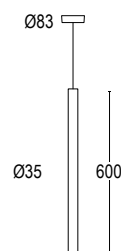

STELO 00S 60

IP40 - Classe I - CE / F

3000K

4000K

23137.--.31

23137.--.41

4W LED 600 lm CRI ≥ 90

20° ^

220÷240V 50/60 Hz

alimentatore elettronico incluso

electronic driver included

23138.--.31

23138.--.41

4W LED 600 lm CRI ≥ 90

40° ^

220÷240V 50/60 Hz

alimentatore elettronico incluso

electronic driver included

North America

23137.--.35

23137.--.45

4W LED 600 lm CRI ≥ 90

20° ^

120V 60 Hz

alimentatore elettronico incluso

electronic driver included

North America

23138.--.35

23138.--.45

4W LED 600 lm CRI ≥ 90

40° ^

120V 60 Hz

alimentatore elettronico incluso

electronic driver included

Colore standard 1 settimana
Standard color 1 week

○ **.01** Bianco
White (matt)

Colore su richiesta 2 settimane
Upon request color 2 weeks

● **.19** Grigio argento
Silver grey (matt)

● **.22** Nero
Black (matt)

● **.45** Ruggine
Rust

Colore speciale su richiesta 4/6 settimane
Upon request color 4/6 weeks

● **.27** Nero - oro
Black - gold

● **.25** Bianco - oro
White - gold

● **.72** Nero - rosso
Black - red

● **.71** Bianco - rosso
White - red