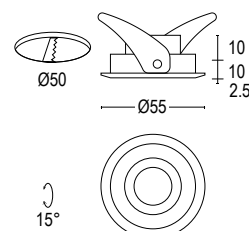

3000K

4000K

20522.--.31

20522.--.41

2W LED 200 lm CRI ≥ 90

47° ^ adjustable

max 700mA DC

alimentatore remoto SELV non incluso

remote SELV driver not included

Colore standard 1 settimana

Standard color 1 week

.50 Cromo Lucidato
Polished chrome

Colore su richiesta 2 settimane

Upon request color 2 weeks

.01 Bianco
White (matt)

.19 Grigio argento
Silver grey (matt)

.22 Nero
Black (matt)

.45 Ruggine
Rust

ALIMENTATORE / LED DRIVER

624

Alimentatore IP20 700mA 1 per max 10 Point 2 2W
LED driver IP20 700mA 1 for max 10 Point 2 2W