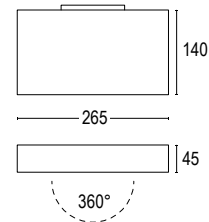

24106.--.31.AP

24106.--.41.AP 1-10V / PUSH

32W LED 3900 lm CRI ≥ 90
120° ^
220÷240V 50/60 Hz
alimentatore elettronico incluso
electronic driver included

24130.--.31.AP

24130.--.41.AP 1-10V / PUSH

2 x 9W LED 2 x 1400 lm CRI ≥ 90
2x120° ^
220÷240V 50/60 Hz
alimentatore elettronico incluso
electronic driver included