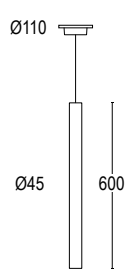

STELO 1S 60

IP40 - Classe I - CE / F

3000K

4000K

	23152.--.31 23152.--.31.A 1-10V* 23152.--.31.D DALI*	23152.--.41 23152.--.41.A 1-10V* 23152.--.41.D DALI*
12W LED 1520 lm CRI ≥ 90 20° ^ 220÷240V 50/60 Hz alimentatore elettronico incluso <i>electronic driver included</i>		

	23153.--.31 23153.--.31.A 1-10V* 23153.--.31.D DALI*	23153.--.41 23153.--.41.A 1-10V* 23153.--.41.D DALI*
12W LED 1520 lm CRI ≥ 90 40° ^ 220÷240V 50/60 Hz alimentatore elettronico incluso <i>electronic driver included</i>		

North America

	23152.--.35 23152.--.35.A 0-10V* 23152.--.35.D DALI*	23152.--.45 23152.--.45.A 0-10V* 23152.--.45.D DALI*
12W LED 1520 lm CRI ≥ 90 20° ^ 120V 60 Hz alimentatore elettronico incluso <i>electronic driver included</i>		

North America

	23153.--.35 23153.--.35.A 0-10V* 23153.--.35.D DALI*	23153.--.45 23153.--.45.A 0-10V* 23153.--.45.D DALI*
12W LED 1520 lm CRI ≥ 90 40° ^ 120V 60 Hz alimentatore elettronico incluso <i>electronic driver included</i>		

Colore standard 1 settimana
Standard color 1 week

○ **.01** Bianco
White (matt)

Colore su richiesta 2 settimane
Upon request color 2 weeks

● **.19** Grigio argento
Silver grey (matt)

● **.22** Nero
Black (matt)

● **.45** Ruggine
Rust

Colore speciale su richiesta 4/6 settimane
Upon request color 4/6 weeks

● **.27** Nero - oro
Black - gold

● **.25** Bianco - oro
White - gold

● **.72** Nero - rosso
Black - red

● **.71** Bianco - rosso
White - red