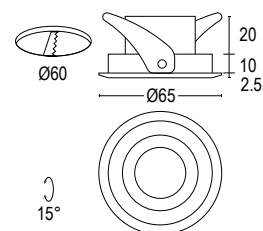

3000K	4000K
	20524.--.31	20524.--.41
	3W LED 280 lm CRI ≥ 90 37° ^ adjustable max 1050mA DC alimentatore remoto SELV non incluso <i>remote SELV driver not included</i>	

Colore standard 1 settimana
Standard color 1 week

.50 Cromo Lucidato
Polished chrome

Colore su richiesta 2 settimane
Upon request color 2 weeks

.01 Bianco
White (matt)

.19 Grigio argento
Silver grey (matt)

.22 Nero
Black (matt)

.45 Ruggine
Rust

ALIMENTATORE / LED DRIVER

210

Alimentatore IP20 1050mA 1 per max 4 Point 3 3W
LED driver IP20 1050mA 1 for max 4 Point 3 3W