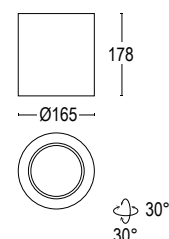

21050.--.31   **21050.--.41**
21050.--.31.A 1-10V   **21050.--.41.A** 1-10V
21050.--.31.D DALI   **21050.--.41.D** DALI

26W LED 3100 lm CRI ≥ 90
50° ^
220÷240V 50/60 Hz
alimentatore elettronico incluso
electronic driver included

21052.--
HAL / RETROFIT LED G53
10°/24°/60° ^
220÷240V 50/60 Hz