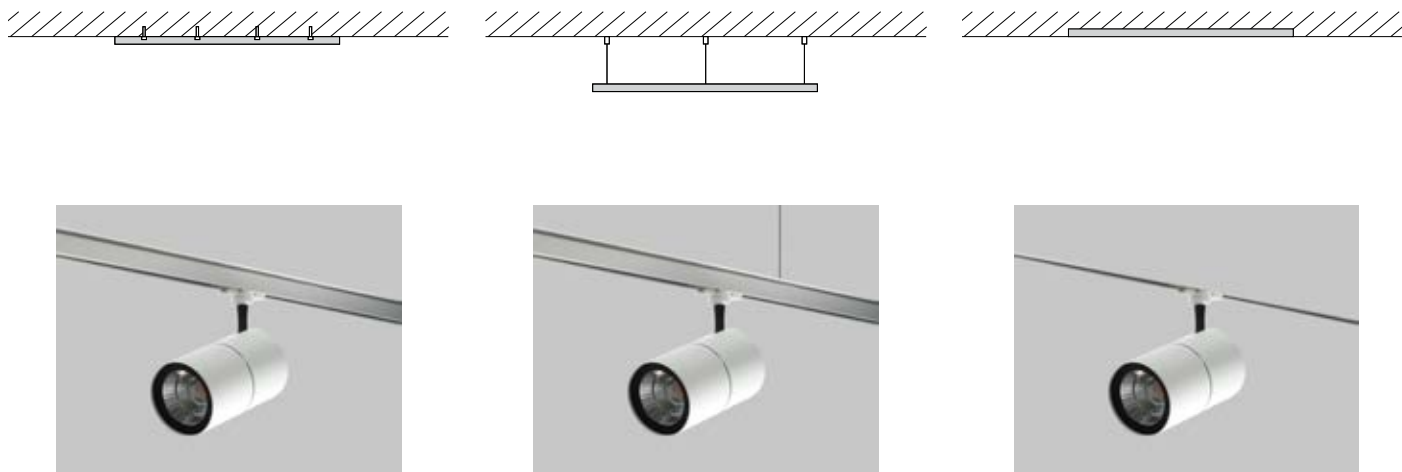

BINARIO TRIFASE

THREE-CIRCUIT RAIL TRACK

IP20 - Classe I - CE / F / ENEC 10