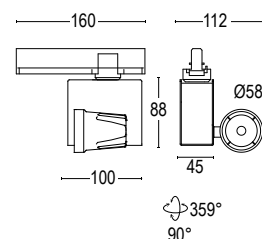

22442.---31.D

22442.---41.D DALI

10W LED 1600 lm CRI ≥ 90

40° ^

220÷240V 50/60 Hz

alimentatore elettronico incluso

electronic driver included

ACCESSORI / ACCESSORIES

20382.79

Diffusore acidato
Acid diffuser

p. 392

Compatibile con binari Stucchi
Stucchi compatible track

Colore standard 1 settimana
Standard color 1 week

○ **.01** Bianco
White (matt)

Colore su richiesta 2 settimane
Upon request color 2 weeks

● **.19** Grigio argento
Silver grey (matt)

● **.22** Nero
Black (matt)

● **.45** Ruggine
Rust