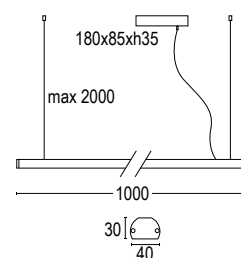

Colore standard 1 settimana
Standard color 1 week

- **.48** Alluminio naturale
  Smatt white aluminium
- **.22** Nero
  Black (matt)