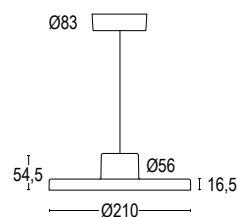

North America

26402.--.05

MAX 105W E26 INC / RETROFIT LED
340° ^
120V 60 Hz