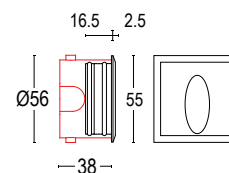

Colore standard 1 settimana

Standard color 1 week

.40 Acciaio
Stainless steel

Colore su richiesta 2 settimane

Upon request color 2 weeks

.01 Bianco
White (matt)

.19 Grigio argento
Silver grey (matt)

.22 Nero
Black (matt)

.45 Ruggine
Rust

ACCESSORI / ACCESSORIES

620

Alimentatore IP20 350mA
1 per max 10 Point 3 1W
LED driver IP20 350mA
1 for max 10 Point 3 1W

620-IP67

Alimentatore IP67 350mA
1 per max 10 Point 3 1W
LED driver IP67 350mA
1 for max 10 Point 3 1W

20586

Controcassa Point 3
rough-in housing Point 3