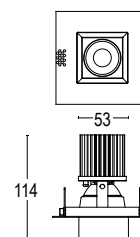

ALIMENTATORE LED DRIVER

662

Alimentatore IP20 250mA 1 per max 1 Comfort 10W
LED driver IP20 250mA 1 for max 1 Comfort 10W

341-0-10V-250

Alimentatore IP20 250mA 1 per max 1 Comfort 10W 0-10V
LED driver IP20 250mA 1 for max 1 Comfort 10W 0-10V

206-DALI-250

Alimentatore IP20 250mA 1 per max 1 Comfort 10W DALI
LED driver IP20 250mA 1 for max 1 Comfort 10W DALI

663

Alimentatore IP20 500mA 1 per max 1 Comfort 18W
LED driver IP20 500mA 1 for max 1 Comfort 18W

341-0-10V-500

Alimentatore IP20 500mA 1 per max 1 Comfort 18W 0-10V
LED driver IP20 500mA 1 for max 1 Comfort 18W 0-10V

206-DALI-500

Alimentatore IP20 500mA 1 per max 1 Comfort 18W DALI
LED driver IP20 500mA 1 for max 1 Comfort 18W DALI

Colore standard 1 settimana
Standard color 1 week

- **.01** Bianco
  White (matt)
- **.22** Nero
  Black (matt)

Colore speciale su richiesta 4/6 settimane
Upon request color 4/6 weeks

- **.56** Oro spazzolato
  Brushed gold
- **.69** Rosso
  Red