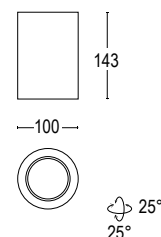

3000K	4000K
	20950.--.31	20950.--.41
	10W LED 1600 lm CRI ≥ 90 40° ^ 220÷240V 50/60 Hz alimentatore elettronico incluso <i>electronic driver included</i>	

	20952.--
	HAL / RETROFIT LED GU10 8°/24°/38° ^ 220÷240V 50/60 Hz

Colore standard 1 settimana
Standard color 1 week

.01 Bianco
White (matt)

Colore su richiesta 2 settimane
Upon request color 2 weeks

.19 Grigio argento
Silver grey (matt)
 .22 Nero
Black (matt)
 .45 Ruggine
Rust

Colore speciale su richiesta 4/6 settimane
Upon request color 4/6 weeks

.30 Effetto rovere sbiancato
Whitened oak effect
 .32 Effetto noce
Walnut effect
 .33 Effetto wengè
Wengè effect
 .43 Effetto cemento
Concrete effect
 .51 Effetto fibra di carbonio
Carbon fiber effect