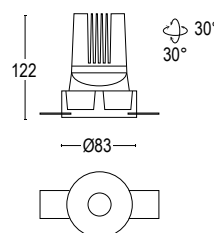

27301.---.31*	27301.---.41*
	18W LED 2100 lm CRI ≥ 90 38° ^ adjustable 500mA DC alimentatore remoto SELV non incluso <i>remote SELV driver not included</i>	

Colore standard 1 settimana
Standard color 1 week

- **.01** Bianco
  White (matt)
- **.50** Cromo lucido
  Polished chrome
- **.56** Oro
  Gold
- **.22** Nero
  Black

ALIMENTATORE LED DRIVER

657

Alimentatore IP20 350mA 1 per max 1 Comfort Evo 12W
LED driver IP20 350mA 1 for max 1 Comfort Evo 12W

341-0-10V-350

Alimentatore IP20 350mA 1 per max 1 Comfort Evo 12W 0-10V
LED driver IP20 350mA 1 for max 1 Comfort Evo 12W 0-10V

206-DALI-350

Alimentatore IP20 350mA 1 per max 1 Comfort Evo 12W DALI
LED driver IP20 350mA 1 for max 1 Comfort Evo 12W DALI

663

Alimentatore IP20 500mA 1 per max 1 Comfort Evo 18W
LED driver IP20 500mA 1 for max 1 Comfort Evo 18W

341-0-10V-500

Alimentatore IP20 500mA 1 per max 1 Comfort Evo 18W 0-10V
LED driver IP20 500mA 1 for max 1 Comfort Evo 18W 0-10V

206-DALI-500

Alimentatore IP20 500mA 1 per max 1 Comfort Evo 18W DALI
LED driver IP20 500mA 1 for max 1 Comfort Evo 18W DALI

*Disponibile da Dicembre 2019
*Available from December 2019