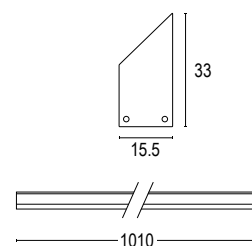

20840.--.31	20840.--.41

28W LED 2160 lm CRI ≥ 90
110° ^
24V DC
alimentatore elettronico SELV non incluso
remote SELV electronic driver not included