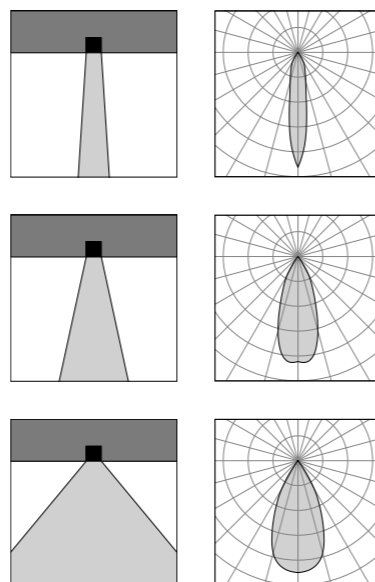

COLORI STANDARD STANDARD COLORS

- Bianco (opaco) 01
  White (matte)
- Nero (opaco) 02
  Black (matte)
- Bronzo Lusso 26
  Luxury Bronze

Altre finiture disponibili sul sito web
Other finishes available on the website