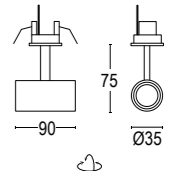

Point Evo 00

Vai alla pagina
Web del prodotto
Go to the product Web page

COLORI STANDARD STANDARD COLORS

Bianco (opaco) 01

Nero (opaco) 02

Altre finiture disponibili sul sito web
Other finishes available on the website

Point EVO 00A BM 32 48V

Point Evo 00R 32

Point EVO 00A BM 32 48V

4W LED 3000K / 4000K
440lm - 475lm
25° / 47°
48 V DC
alimentatore incluso *LED driver integral*
non dimmerabile *not dimmable*

Point Evo 00R 32

4W LED 3000K / 4000K
440lm - 475lm
25° / 47°
350 mA
alimentatore non incluso *control gear not included*
dimmerabile in base al driver utilizzato
dimmmable based on driver used

LL2683

LL2684

ACCESSORI ACCESSORIES

AC0005
anello colorato
colored ring

p.298 - 307
compatibile con binari Stucchi
Stucchi compatible track

AC116.0350018SD-20
driver LED IP20 350mA 18W DALI
driver LED IP20 350mA 18W DALI

AC112.0350015FN-20
driver LED IP20 350mA 15W
driver LED IP20 350mA 15W

AC205-IP66
scatola per alimentatore remoto IP66
IP66 remote power supply box