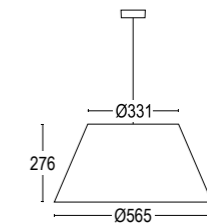

RETROFIT LED E27
120-240V 50/60hz
dimmerabile in base alla lampada installata
dimmmable according to the installed bulb

LL1000