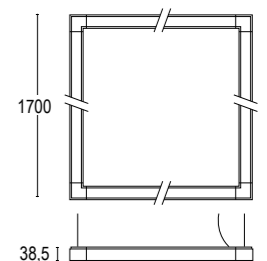

LL2397

ACCESSORI ACCESSORIES