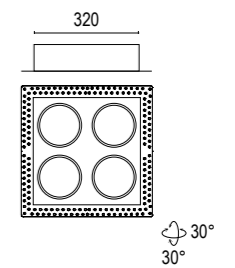

Box 2R SQ 4L

4 x 18W / 26W LED 3000K / 4000K
4 x 930lm - 3012lm
18° / 36°
max 900 mA
alimentatore non incluso *control gear not included*
dimmerabile in base al driver utilizzato
dimmable based on driver used

RETROFIT LED G53
10° / 18° / 50°
12 V DC
non dimmerabile *not dimmable*

LL2663

ACCESSORI ACCESSORIES

AC20482
schermo anabbagliante a nido d'ape
honeycomb anti-dazzle screen

AC20481
diffusore acidato
acid etched diffuser

AC21086.01
vetro bianco
white glass

AC21086.02
vetro nero
white black

AC087.0500022SN-20
driver LED IP20 500 mA 22W
driver LED IP20 500 mA 22W

AC165.0700041SN-20
driver LED IP20 700 mA 41W
driver LED IP20 700 mA 41W

AC087.0900038SN-20
driver LED IP20 900 mA 38W
driver LED IP20 900 mA 38W