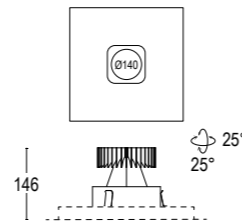

31W LED 2700 - 6500 K
36°
900 mA

alimentatore non incluso *control gear not included*
dimmerabile *dimmmable* Tunable White DALI

Fit SQ 1L Cove

LL2421

ACCESSORI ACCESSORIES

- **AC087.0300013SN-20**
  driver LED IP20 500mA 22W
  driver LED IP20 500mA 22W
- **AC087.0700031SN-20**
  driver LED IP20 700mA 31W
  driver LED IP20 700mA 31W
- **AC165.0700041SN-20**
  driver LED IP20 700mA 41W
  driver LED IP20 700mA 41W
- **AC087.0900038SN-20**
  driver LED IP20 900mA 38W
  driver LED IP20 900mA 38W
- **AC236.0900038SW-20**
  driver LED IP20 900mA 38W TunableWhite
  driver LED IP20 900mA 38W TunableWhite

AC24281
honeycomb
honeycomb

AC24280
diffusore acidato
acid etched diffuser

AC205-IP66
scatola per alimentatore remoto IP66
IP66 remote power supply box

AC24235
fit 1L cove SQ
fit 1L cove SQ

AC24236
fit 1L cove RD
fit 1L cove RD