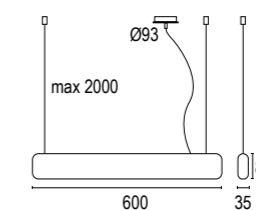

Narro

design: Serge & Robert Cornelissen

Vai alla pagina
Web del prodotto
Go to the product Web page

COLORI STANDARD STANDARD COLORS

- Bianco (opaco) **01**
  White (matte)
- Nero (opaco) **02**
  Black (matte)
- Bronzo Lusso **26**
  Luxury Bronze

COLORI A RICHIESTA UP-ON REQUEST COLORS

1. Corten **45**
     Corten
   - Sabbia **80**
     Sand
2. Altre finiture disponibili sul sito web
   Other finishes available on the website

Narro 1L 600

Narro 1L 1200

Narro 1L 600
16,4W LED 3000K / 4000K
2024lm - 2302lm
57°
220-240V 50/60hz
alimentatore incluso *LED driver integral*
dimmerabile su richiesta *dimmable upon request*

Narro 1L 1200
32,8W LED 3000K / 4000K
4048lm - 4604lm
57°
220-240V 50/60hz
alimentatore incluso *LED driver integral*
dimmerabile su richiesta *dimmable upon request*

LL2904

LL2905