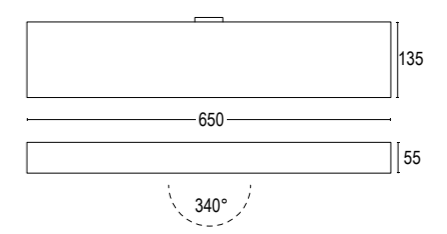

Zero 3

design: Francesco Brivio

Zero 3 SR 2L

Zero 3 SR 2L
2 x 16,4W LED 3000K / 4000K
2 x 2024lm - 2302lm
91°
220-240V 50/60hz
dimmerabile su richiesta
dimnable upon request

LL2252

COLORI STANDARD STANDARD COLORS