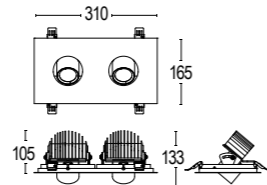

18W / 26W LED 3000K / 4000K
2172lm - 3012lm
30° / 56°
500 mA / 700 mA
alimentatore non incluso *control gear not included*
dimmerabile in base al driver utilizzato
dimmmable based on driver used

LL2443

ACCESSORI ACCESSORIES

AC219.0700060SN-20
driver LED IP20 700 mA 60W
driver LED IP20 700 mA 60W

AC205-IP66
scatola per alimentatore remoto IP66
IP66 remote power supply box

COLORI STANDARD STANDARD COLORS

Bianco (opaco) 01
White (matte)

Nero (opaco) 02
Black (matte)

Bronzo Lusso 26
Luxury Bronze

Altre finiture disponibili sul sito web
Other finishes available on the website