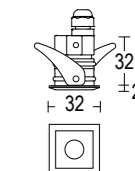

MicroSegno RD 32

MicroSegno SQ 32

1,5W LED 3000K / 4000K
146lm - 162lm
20° / 31°
max 500mA / 24V DC
alimentatore non incluso *control gear not included*
dimmerabile in base al driver utilizzato
dimmmable based on driver used

GH1063

GH1240

ACCESSORI ACCESSORIES

AC087.0500022SN-20
driver LED IP20 500mA 22W
driver LED IP20 500mA 22W
AC184.0024016SN-20
driver LED IP20 24V DC 16W
driver LED IP20 24V DC 16W

AC205-IP66
scatola per alimentatore remoto IP66
IP66 remote power supply box

AC083.0500014FN-67
driver LED IP67 500mA 14W
driver LED IP67 500mA 14W
AC146.0024014FN-67
driver LED IP67 24V DC 14W
driver LED IP67 24V DC 14W

Vai alla pagina
Web del prodotto
Go to the product Web page

COLORI STANDARD STANDARD COLORS

- Bianco (opaco) **01**
- Nero (opaco) **02**
- Acciaio Inossidabile **15**
- Bronzo Lusso **26**

COLORI A RICHIESTA UP-ON REQUEST COLORS

- Corten **45**
- Bronzo naturale **68**
- Sabbia **80**
- Altre finiture disponibili sul sito web
  Other finishes available on the website