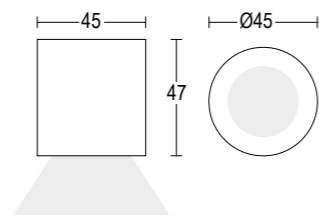

ACCESSORI ACCESSORIES

AC052.0350015SD-20
driver LED IP20 350mA 15W DALI
driver LED IP20 350mA 15W DALI
AC087.1050042SN-20
driver LED IP20 1050mA 42W
driver LED IP20 1050mA 42W
AC184.0024016SN-20
driver LED IP20 24V DC 16W
driver LED IP20 24V DC 16W

AC205-IP66
scatola per alimentatore remoto IP66
IP66 remote power supply box

AC021.0350014FN-67
driver LED IP67 350mA 14W
driver LED IP67 350mA 14W
AC085.1050014FN-67
driver LED IP67 1050mA 14W
driver LED IP67 1050mA 14W
AC146.0024014FN-67
driver LED IP67 24V DC 14W
driver LED IP67 24V DC 14W

AC204
connettore rapido IP68
IP68 fast connector

COLORI STANDARD STANDARD COLORS

Bianco (opaco) 01

Nero (opaco) 02

Bronzo Lusso 26

Altre finiture disponibili sul sito web
Other finishes available on the website