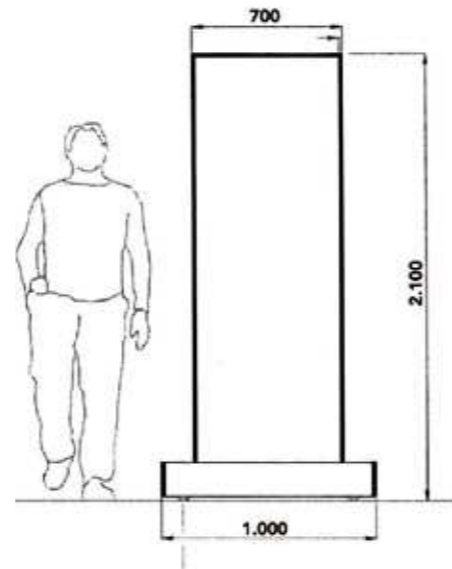

Marketing Tools

ESPOSITORE PREBUILT DISPLAY

A richiesta è a disposizione per tutta la rete vendita e/o clienti un espositore prodotti
On request, a product display is available for the entire sales network and/or customers

GH004
Espositore (configurabile su richiesta)
Prebuilt display (configurable on request)