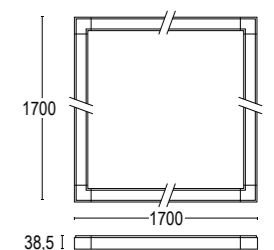

LL2393

ACCESSORI ACCESSORIES

AC23986
giunzione lineare
linear junction

Luc23985
coppia tappi sx / dx
dx / sx couple end cups