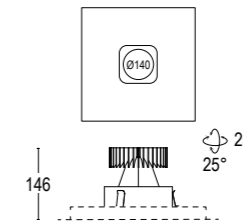

2 x 18W / 26W / 32W LED 3000K / 4000K
2 x 2172lm - 3781lm
18° / 36°
500 mA / 700 mA / 900 mA
alimentatore non incluso *control gear not included*
dimmerabile in base al driver utilizzato
dimmmable based on driver used

LL2425