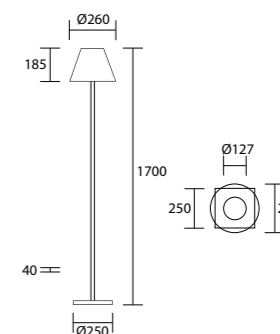

12W LED 3000K
1300lm
60°
220-240V 50/60hz
alimentatore incluso *LED driver integral*
dimmerazione su cavo *dimming on cable*

LL1995