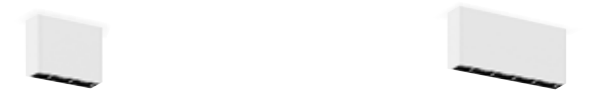

Edge C Dark IP65

Edge C Dark 3L 100 IP65

Edge C Dark 5L 150 IP65