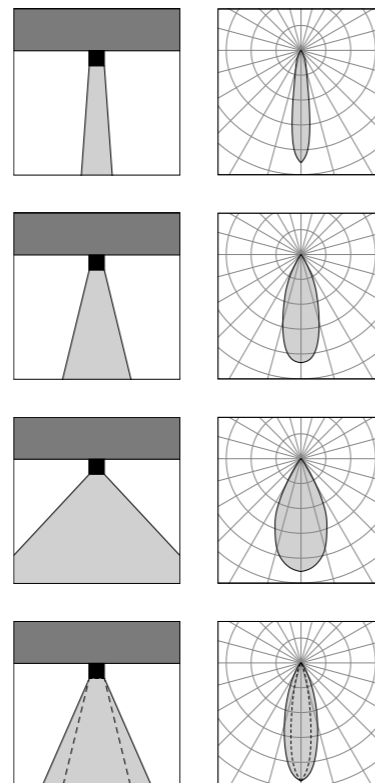

Edge C Dark IP65

Edge C Dark 3L 100 IP65

Edge C Dark 5L 150 IP65

Vai alla pagina
Web del prodotto
Go to the product Web page

COLORI STANDARD STANDARD COLORS

Bianco (opaco) 01 
White (matte)

Nero (opaco) 02 
Black (matte)