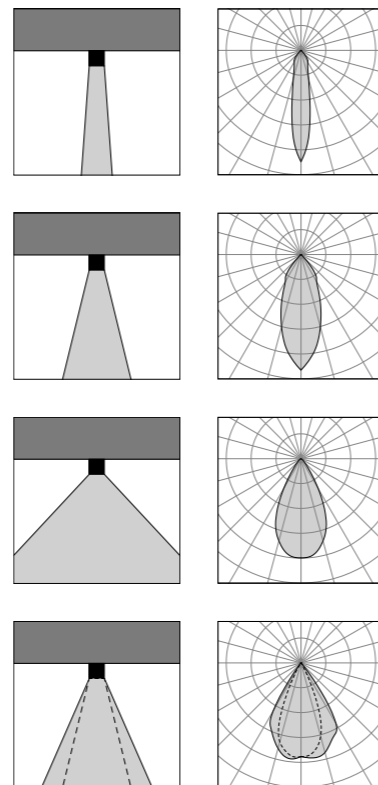

4 x 8,5W LED 3000K / 4000K
4 x 966lm - 1059lm
16° / 36° / 53° / elipsoidale
220-240V 50/60hz
alimentatore incluso *LED driver integral*
non dimmerabile *not dimmable*

LL2094

COLORI STANDARD STANDARD COLORS

Bianco (opaco) 01
White (matte)

Nero (opaco) 02
Black (matte)

Bronzo Lusso 26
Luxury Bronze

COLORI A RICHIESTA UP-ON REQUEST COLORS

Nichel 39
Nickel

Oro Spazzolato 56
Brushed Gold

Altre finiture disponibili sul sito web
Other finishes available on the website

Consultare il sito per l'intera gamma prodotti. *Refer to the website for the complete product range.*

Consultare il sito per l'intera gamma prodotti. *Refer to the website for the complete product range.*