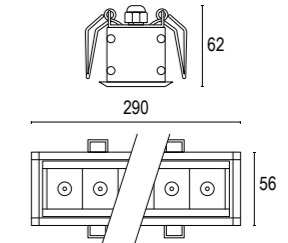

21W LED 3000K
1964lm - 2180lm
17° / 37° / 50° / ellipsoidale
max 700 mA
alimentatore non incluso *control gear not included*
dimmerabile in base al driver utilizzato
dimmmable based on driver used

GH1993