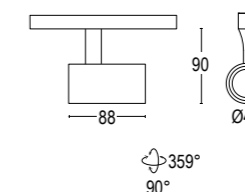

Point EVO 0A BM 45 48V
8W LED 3000K / 4000K
900lm - 950lm
18° / 47°
48 V DC
alimentatore incluso *LED driver integral*
non dimmerabile *not dimmable*

Point Evo 0R 45
8W LED 3000K / 4000K
900lm - 950lm
18° / 47°
alimentatore non incluso *control gear not included*
dimmerabile in base al driver utilizzato
dimmable based on driver used

LL2680

LL2685