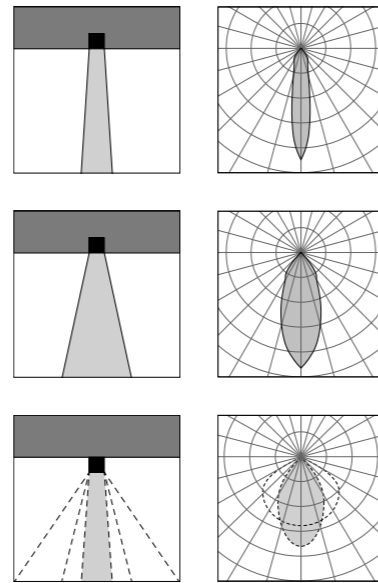

COLORI STANDARD STANDARD COLORS

Nero (opaco) 02
Black (matte)

Altre finiture disponibili sul sito web
Other finishes available on the website

ACCESSORI ACCESSORIES

AC20381
schermo anabbagliante a nido d'ape
honeycomb anti-dazzle screen

AC20983.01
vetro bianco
white glass

AC087.0350015SN-20
driver LED
driver LED

AC20382
diffusore acidato
acid etched diffuser

AC20983.02
vetro nero
black glass

Vai alla pagina
Web del prodotto
Go to the product Web page