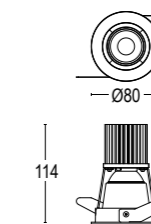

COLORI STANDARD STANDARD COLORS

- Bianco (opaco) 01
  White (matte)
- Nero (opaco) 02
  Black (matte)
- Bianco & Oro 25
  White & Gold
- Nero & Oro 27
  Black & Gold

Altre finiture disponibili sul sito web
Other finishes available on the website

Karter 1 Evo Comfort 100x30

Karter 1 Evo Comfort Dark 100x30

Karter 1 Evo Comfort
8W / 18W LED 3000K / 4000K
1075lm - 2057lm
36°
250 mA / 500 mA
alimentatore non incluso *control gear not included*
dimmerabile in base al driver utilizzato
dimmmable based on driver used

LL2502