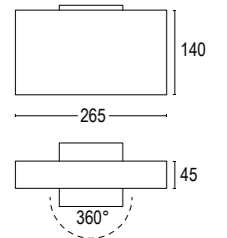

Zero 3 SR 2L Compact
2 x 11,4W LED 3000K / 4000K
2 x 1474lm - 1676lm
2 x 91°
220-240V 50/60hz
alimentatore incluso *LED driver integral*
dimmerabile *dimmmable* 1-10V

LL2255