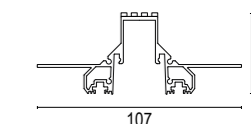

LP6004

unità di taglio 50mm
cutting unit 50mm

LP6009

unità di taglio 50mm
cutting unit 50mm

Vai alla pagina
 Web del prodotto
 Go to the product Web page

COLORI STANDARD STANDARD COLORS

Bianco (opaco) 01 
 White (matte)