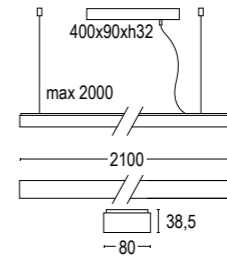

Baar S

design: Serge & Robert Cornelissen

Baar S 2100

Baar S 3100

Baar S 2100
56W / 114,8W LED 3000K / 4000K
7224lm - 16114lm
106° x 118°
220-240V 50/60hz
alimentatore incluso *LED driver integral*
dimmerabile su richiesta *dimnable upon request*

Baar S 3100
80W / 164W LED 3000K / 4000K
10320lm - 23020lm
106° x 118°
220-240V 50/60hz
alimentatore incluso *LED driver integral*
dimmerabile su richiesta *dimnable upon request*

LL2398

ACCESSORI ACCESSORIES

AC23986
giunzione lineare
linear junction

Luc23985
coppia tappi sx / dx
dx / sx couple end cups

Vai alla pagina
Web del prodotto
Go to the product Web page

COLORI STANDARD STANDARD COLORS

Bianco (opaco) **01**
White (matte)

Nero (opaco) **02**
Black (matte)

Bronzo Lusso **26**
Luxury Bronze

COLORI A RICHIESTA UP-ON REQUEST COLORS

Corten **45**
Corten

Sabbia **80**
Sand

Altre finiture disponibili sul sito web
Other finishes available on the website