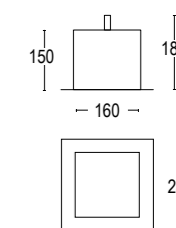

LL2623

ACCESSORI ACCESSORIES

AC087.0500022SN-20
driver LED IP20 500 mA 22W
driver LED IP20 500 mA 22W

AC165.0700041SN-20
driver LED IP20 700 mA 41W
driver LED IP20 700 mA 41W

AC087.0900038SN-20
driver LED IP20 900 mA 38W
driver LED IP20 900 mA 38W

AC205-IP66
scatola per alimentatore remoto IP66
IP66 remote power supply box