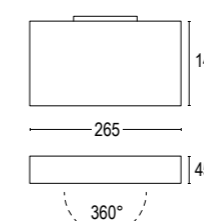

Zero 2 SQ

Zero 2 SR 2L

Zero 2 SR
26W / 32W LED 2700K / 3000K / 4000K
2853lm - 3781lm
110° x 86°
220-240V 50/60hz
alimentatore incluso LED driver integral
dimmerabile dimmable 1-10V / DALI

Zero 2 SQ
26W / 32W LED 2700K / 3000K / 4000K
2967lm - 3781lm
110° x 86°
110-240V 50/60hz
alimentatore incluso LED driver integral
dimmerabile dimmable DALI

Zero 2 SR 2L
2 x 8W LED 2700K / 3000K / 4000K
2 x 1075lm - 1092lm
91°
220-240V 50/60hz
alimentatore incluso LED driver integral
dimmerabile dimmable 1-10V

LL2410