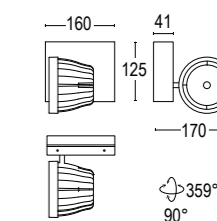

LL2243

ACCESSORI ACCESSORIES

AC20381
schermo anabbagliante a nido d'ape
honeycomb anti-dazzle screen

AC20382
diffusore acidato
acid etched diffuser

p.298 - 307
compatibile con binari Stucchi
Stucchi compatible track