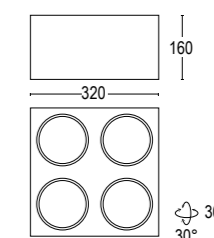

4 x 18W / 26W LED 3000K / 4000K
4 x 930lm - 3012lm
18° / 36°
220-240V 50/60hz
alimentatore incluso *LED driver integral*
dimmerabile su richiesta *dimmmable upon request*

RETROFIT LED G53
10° / 24° / 60°
220-240V 50/60hz
dimmerabile su richiesta *dimmmable upon request*

LL2104