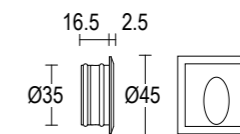

ACCESSORI ACCESSORIES

AC052.0350015SD-20
Alimentatore IP20 350mA 15W DALI
Driver LED IP20 350mA 15W DALI

AC184.0024016SN-20
Alimentatore IP20 24V DC 16W
Driver LED IP20 24V DC 16W

AC021.0350014FN-67
Alimentatore IP67 350mA 14W
Driver LED IP67 350mA 14W

AC146.0024014FN-67
Alimentatore IP67 24V DC 14W
Driver LED IP67 24V DC 14W

AC205
Scatola per alimentatore remoto IP66
Ip 66 remote power supply box

Adattatore per installazione
su scatola 503
Adaptor for installation like box 503

295 Microsegno AS

296 Segno AS

297 Maxisegno AS