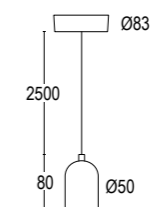

Vai alla pagina
Web del prodotto
Go to the product Web page