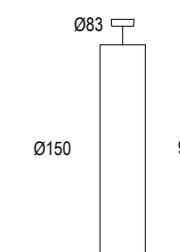

LL2806

LL2860

LL2861

ACCESSORI ACCESSORIES

AC0009
anello colorato
colored ring

COLORI STANDARD STANDARD COLORS

- Bianco (opaco) **01**
White (matte)
- Nero (opaco) **02**
Black (matte)
- Bronzo Lusso **26**
Luxury Bronze