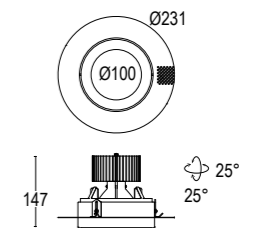

18W / 26W / 32W LED 3000K / 4000K
2172lm - 3781lm
18° / 36°
500 mA / 700mA / 900 mA
alimentatore non incluso *control gear not included*
dimmerabile in base al driver utilizzato
dimmmable based on driver used

2 x 31W LED 2700 - 6500 K
36°
900 mA
alimentatore non incluso *control gear not included*
dimmerabile *dimmmable* Tunable White DALI

LL2421