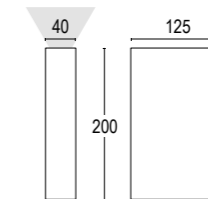

12W LED 3000K / 4000K
1469lm - 1492lm
89° x 104°
110-240V 50/60hz
alimentatore incluso *LED driver integral*
dimmerabile su richiesta
dimnable upon request

LL2450

LL2450UN