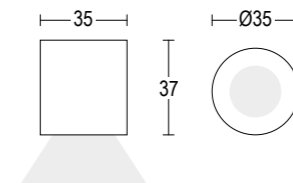

ACCESSORI ACCESSORIES

- **AC087.0700031SN-20**
  driver LED IP20 700mA 31W
  driver LED IP20 700mA 31W
- **AC184.0024016SN-20**
  driver LED IP20 24V DC 16W
  driver LED IP20 24V DC 16W
- **AC205-IP66**
  scatola per alimentatore remoto IP66
  IP66 remote power supply box

- **AC084.0700014FN-67**
  driver LED IP67 700mA 14W
  driver LED IP67 700mA 14W
- **AC146.0024014FN-67**
  driver LED IP67 24V DC 14W
  driver LED IP67 24V DC 14W
- **AC204**
  connettore rapido IP68
  IP68 fast connector