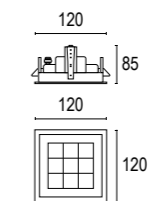

Edge SQ

Edge SQ Frame

Edge SQ Trimless

9,5W / 13,5W / 19W LED 3000K / 4000K
944lm - 1962lm
17° / 37° / 50° / elipsoidale
max 700 mA
alimentatore non incluso *control gear not included*
dimmerabile in base al driver utilizzato
dimmmable based on driver used

LL2000

LL2000

ACCESSORI ACCESSORIES

AC021.0350014FN-67
driver LED IP67 350mA 14W
driver LED IP67 350mA 14W

AC222.0350019SD-67
driver LED IP67 350mA 19W DALI
driver LED IP67 350mA 19W DALI

AC207.0500020SN-67
driver LED IP67 500mA 20W
driver LED IP67 500mA 20W

AC073.0700030FN-67
driver LED IP67 700mA 30W
driver LED IP67 700mA 30W

AC052.0350015SD-20
driver LED IP20 350mA 15W DALI
driver LED IP20 350mA 15W DALI

AC457
accessorio per installazione
accessory for installation
Edge SQ Frame

AC459
accessorio per installazione
accessory for installation
Edge SQ Trimless

AC205-IP66
scatola per alimentatore remoto IP66
IP66 remote power supply box

AC252-C
kit emergenza 1h
emergency kit 1h

AC327-C
kit emergenza 3h
emergency kit 3h

Vai alla pagina
Web del prodotto
Go to the product Web page

COLORI STANDARD STANDARD COLORS

Bianco (opaco) 01

Nero (opaco) 02

Altre finiture disponibili sul sito web
Other finishes available on the website