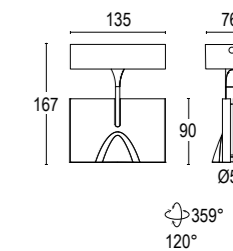

LL2162

ACCESSORI ACCESSORIES

p.298 - 307
compatibile con binari Stucchi
Stucchi compatible track