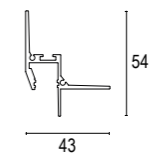

Linear 12 WG

Linear 24 WG

LP6005

LP6010

unità di taglio 50mm
cutting unit 50mm

unità di taglio 50mm
cutting unit 50mm

Vai alla pagina
 Web del prodotto
 Go to the product Web page

COLORI STANDARD
 STANDARD COLORS