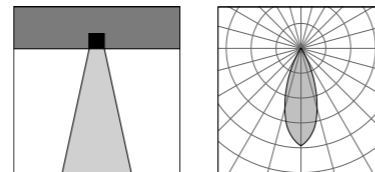

Karter 1 Evo Comfort

Vai alla pagina
Web del prodotto
Go to the product Web page

COLORI STANDARD STANDARD COLORS

- Bianco (opaco) 01 
White (matte)
- Nero (opaco) 02 
Black (matte)
- Bianco & Oro 25 
White & Gold
- Nero & Oro 27 
Black & Gold