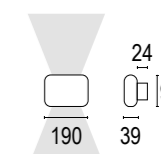

Vai alla pagina
Web del prodotto
Go to the product Web page