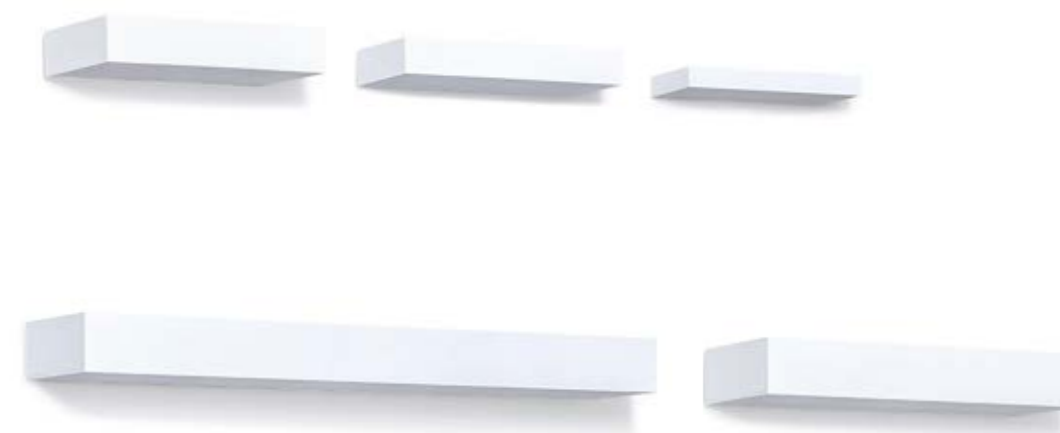

Serie di lampade da parete a luce diretta, indiretta o biemissione dalla forma geometrica minimale. Grazie alla sua eleganza essenziale trova la sua perfetta collocazione in ambiti sia commerciali che residenziali, impreziosendo i diversi ambienti grazie alle finiture metalliche e materiche. L'ottica asimmetrica racchiusa all'interno del corpo illuminante rende l'apparecchio particolarmente indicato per l'enfatizzazione di elementi architettonici quali volte, archi o colonne.

Series of geometric minimal design wall light with direct, indirect or bi emission light distribution. Thanks to its essential elegance, it can be perfectly positioned in both commercial and residential spaces, enriching the different environments with metallic and material finishes. Asymmetrical optics render the Zero particularly suitable for highlighting architectural elements such as vault, arches or column.

CERTIFICAZIONI CERTIFICATION	CE ENEC UK DM TOP DM 1-TRE DM 2-SP FUSH DALI E300 ALU GLASS
GRADO DI PROTEZIONE IP / IK RATING	IP 40 IP 40
CLASSE DI ISOLAMENTO CLASSIFICATION	classe I
CORPO BODY	alluminio pressofuso EN AB 44100 alta resistenza all'ossidazione die-cast aluminium EN AB 44100 high resistance to oxidation
VITERIA ESTERNA EXTERNAL FIXINGS	inox A4-70 trattata in soluzione lubrificante idrorepellente con alto potere antiossidante stainless steel A4-70 treated with highly antioxidant water-repellent lubricating solution
DIFFUSORE DIFFUSER	vetro sodico calcico temprato 5 mm soda-lime tempered glass 5 mm
RIFLETTORE REFLECTOR	riflettore in alluminio con metallizzazione di alluminio super puro aluminum reflector with super pure aluminum metallization
GUARNIZIONI SEALING GASKET	silicone silicone
SORGENTE LUMINOSA LIGHT SOURCE	LED incluso LED integral
FINITURA FINISH	verniciatura in polveri di poliestere ad alta resistenza ai raggi UV ed alla corrosione powder coating polyester high resistance to UV and oxidation