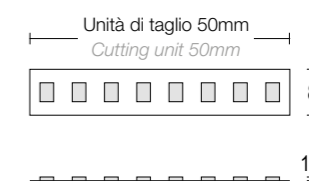

Vai alla pagina
Web del prodotto
Go to the product Web page

ACCESSORI ACCESSORIES

AC191.0024035SN-20
driver LED IP20 24V DC 35W
driver LED IP20 24V DC 35W

AC190.0024096SN-20
driver LED IP20 24V DC 96W
driver LED IP20 24V DC 96W