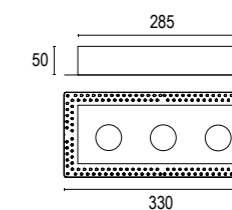

RETROFIT LED GU10

8° / 24° / 38°
220-240V 50/60hz
dimmerabile in base alla lampada installata
dimmmable according to the installed bulb

LL2097