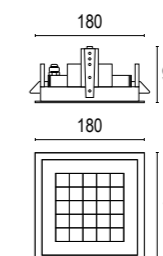

MaxiEdge SQ

MaxiEdge SQ Frame

MaxiEdge SQ Trimless

21W / 30W / 42W LED 3000K / 4000K
2097lm - 4360lm
17° / 37° / 50°
max 1400 mA
alimentatore non incluso *control gear not included*
dimmerabile in base al driver utilizzato
dimmmable based on driver used

LL2001

LL2001

ACCESSORI ACCESSORIES

AC073.0700030FN-67
driver LED IP67 700mA 30W
driver LED IP67 700mA 30W

AC076.0700037SD-20
driver LED IP20 700mA 37W DALI
driver LED IP20 700mA 37W DALI

AC116.0700038SD-20
driver LED IP20 700mA 38W DALI
driver LED IP20 700mA 38W DALI

AC458
accessorio per installazione
accessory for installation
MaxiEdge SQ Frame

AC460
accessorio per installazione
accessory for installation
MaxiEdge SQ Trimless

AC205-IP55
scatola per alimentatore remoto IP55
IP55 remote power supply box

AC205-IP66
scatola per alimentatore remoto IP66
IP66 remote power supply box

AC087.1050042SN-20
driver LED IP20 1050mA 42W DALI
driver LED IP20 1050mA 42W

AC243.1400045SN-20
driver LED IP20 1400mA 45W
driver LED IP20 1400mA 45W

AC204
connettore rapido IP68
IP 68 fast connector

Vai alla pagina
Web del prodotto
Go to the product Web page

COLORI STANDARD STANDARD COLORS

Bianco (opaco) 01

Nero (opaco) 02

Altre finiture disponibili sul sito web
Other finishes available on the website