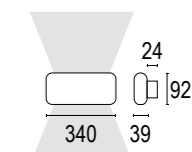

Narro W 340 2L

Narro W 340 1L
8,2W LED 3000K
1012lm
57°
220-240V 50/60hz
alimentatore incluso *LED driver integral*
dimmerabile su richiesta
dimmmable upon request

LL2911

LL2917

Narro W 340 2L
2 x 8,2W LED 3000K
2 x 1012lm
2 x 57°
220-240V 50/60hz
alimentatore incluso *LED driver integral*
dimmerabile su richiesta
dimmmable upon request