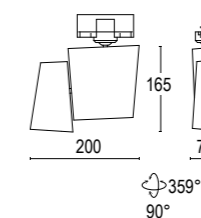

18W / 26W LED 3000K / 4000K
930lm - 3012lm
30° / 56°
220-240V 50/60hz
alimentatore incluso *LED driver integral*
dimmerabile su richiesta *dimmmable upon request*

RETROFIT LED QR111
10° / 24° / 60°
220-240V 50/60hz
dimmerabile in base alla lampada installata
dimmmable according to the installed bulb

LL2013

LL2014