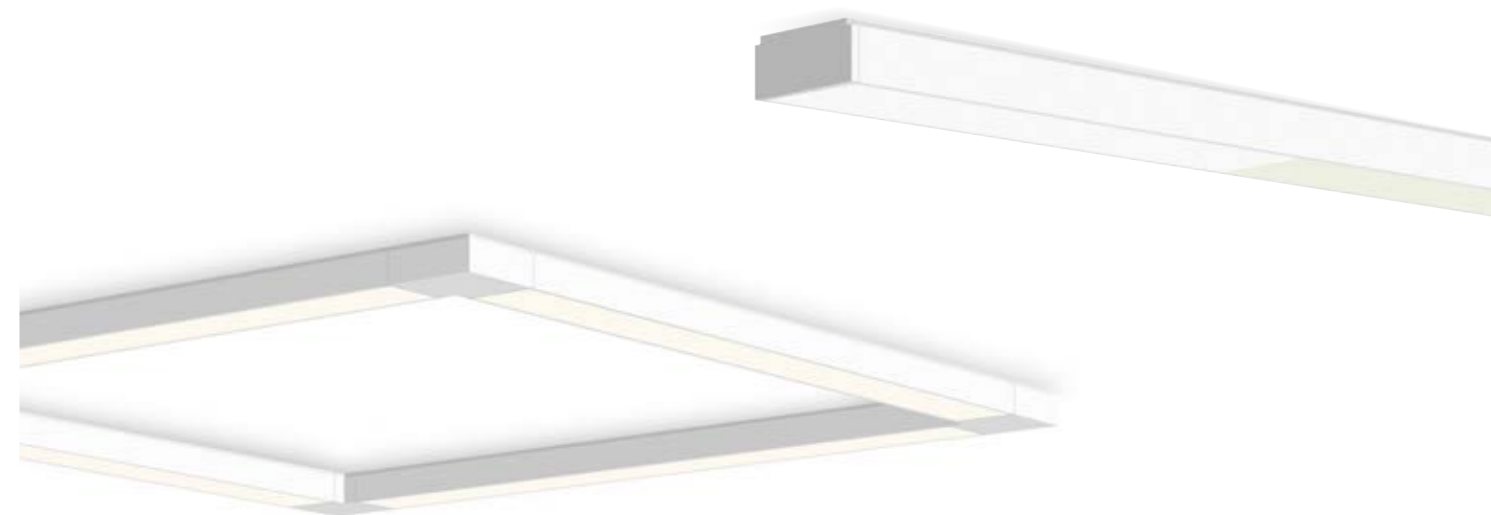

Baar C

design: Serge & Robert Cornelissen

Apparecchio lineare a soffitto a luce diretta. La forma geometrica semplice e minimale del corpo illuminante consente di essere utilizzata in ambienti sia residenziali che professionali. Il comfort visivo è garantito dalla presenza del diffusore opalino che genera una luce morbida mantenendo elevate le prestazioni. Le molteplici finiture materiche disponibili lo rendono versatile in diversi contesti progettuali.

Linear fixture with direct emission. The simple and minimal geometric design of the fixture allows to be used in both residential and professional environments. Visual comfort is guaranteed by the presence of the opal diffuser which generates a soft light while maintaining high performance. The large finishes availability makes it versatile in different design contexts

CERTIFICAZIONI CERTIFICATION	CE ENEC UK CA DM 2008/122/CE ALU PC
GRADO DI PROTEZIONE IP / IK RATING	IP 40 IP 40
CLASSE DI ISOLAMENTO CLASSIFICATION	classe I class I
CORPO BODY	alluminio estruso EN AW-6060 T5 / alluminio pressofuso EN AB 44100 alta resistenza all'ossidazione extruded aluminum EN AW-6060 T5 / die-cast aluminium EN AB 44100 high resistance to oxidation
VITERIA ESTERNA EXTERNAL FIXINGS	inox A4-70 trattata in soluzione lubrificante idrorepellente con alto potere antiossidante stainless steel A4-70 treated with highly antioxidant water-repellent lubricating solution
DIFFUSORE DIFFUSER	poli carbonato opale opal polycarbonate
SORGENTE LUMINOSA LIGHT SOURCE	LED incluso LED integral
FINITURA FINISH	verniciatura in polveri di poliesteri ad alta resistenza ai raggi UV ed alla corrosione powder coating polyester high resistance to UV and oxidation