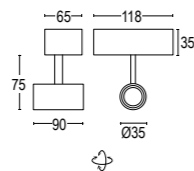

Point Evo 00 2L Wall / Ceiling

2 x 4W LED 3000K / 4000K

2 x 440lm - 475lm

25° / 47°

220-240 V - 50/60 Hz

alimentatore incluso *LED driver integral*

dimmerabile su richiesta *dimnable upon request*

LL2687