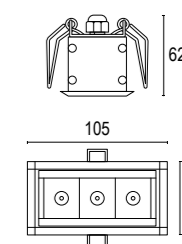

GH1991

ACCESSORI ACCESSORIES

AC184.0024016SN-20
driver LED IP20 24V DC 16W
driver LED IP20 24V DC 16W
AC184.0700020SN-20
driver LED IP20 700mA 20W
driver LED IP20 700mA 20W

AC205-IP66
scatola per alimentatore remoto IP66
IP66 remote power supply box

AC146.0024014FN-67
driver LED IP67 24V DC 14W
driver LED IP67 24V DC 14W
AC084.0700014FN-67
driver LED IP67 700mA 14W
driver LED IP67 700mA 14W