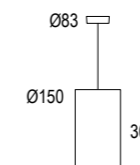

Stelo 3S 600

Stelo 3S 900

26W / 39W LED 3000K / 4000K
2967lm - 4336lm
10° / 32° / 71°
110-240V 50/60hz
alimentatore incluso *LED driver integral*
dimmerabile su richiesta *dimmmable upon request*

LL2806