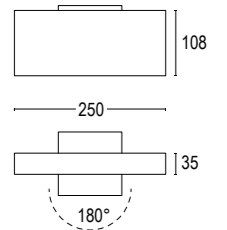

LL2430

Vai alla pagina
Web del prodotto
Go to the product Web page