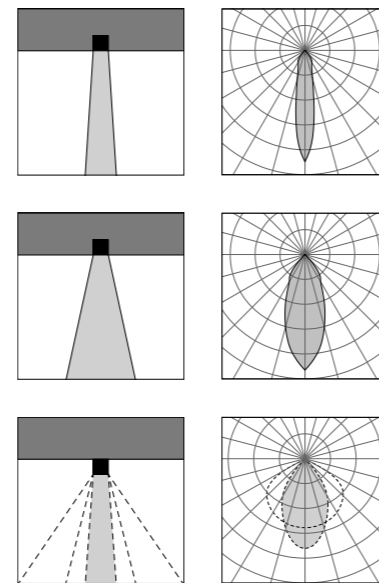

COLORI STANDARD STANDARD COLORS

Nero (opaco) 02
Black (matte)

Altre finiture disponibili sul sito web
Other finishes available on the website