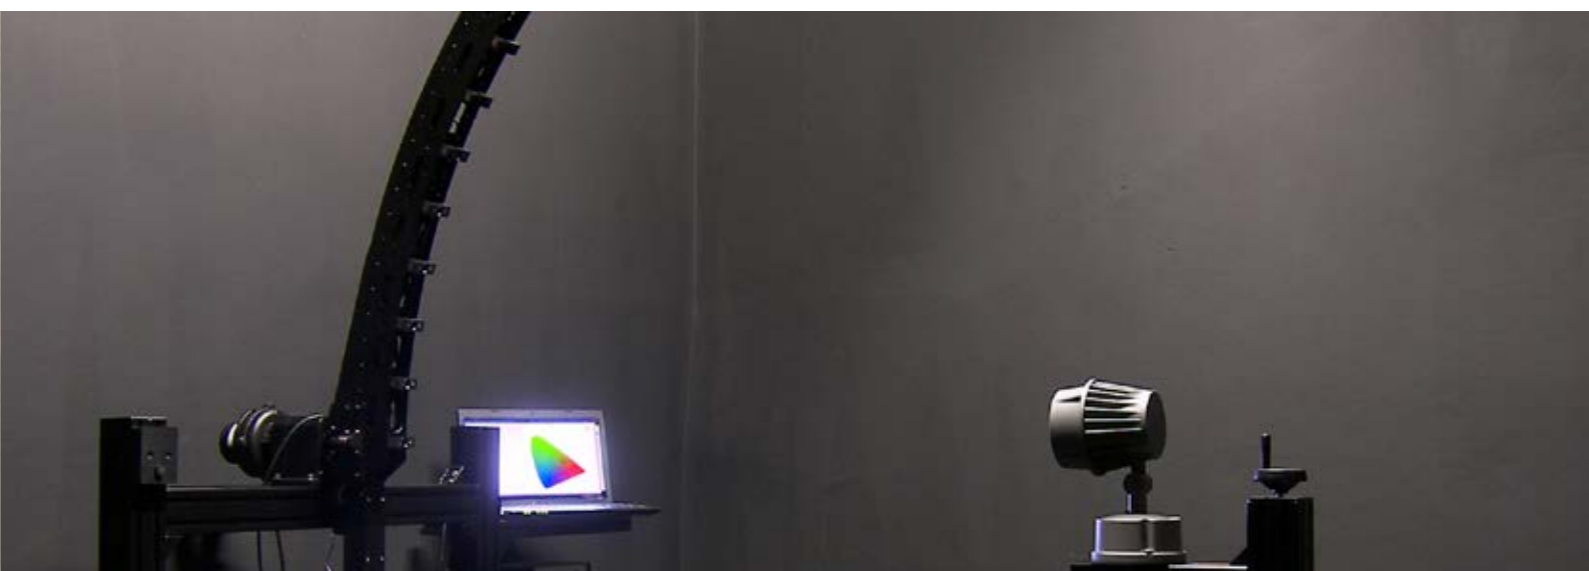

Progettazione illuminotecnica

Il servizio di progettazione illuminotecnica LUCITALIA MILANO rappresenta un'attività di fondamentale supporto per tutti i progettisti e prescrittori. Partendo da un Vostro progetto in 2D o preferibilmente in 3D, i nostri lighting designers individuano gli apparecchi più adatti ai differenti ambienti, tenendo conto della funzione illuminotecnica richiesta. Dopo aver selezionato gli apparecchi, grazie all'uso di alcuni fra i più avanzati software di settore, il nostro ufficio sarà in grado di fornirVi rendering estremamente realistici di ambienti in 3D e relativi calcoli illuminotecnici. Lo sviluppo dell'offerta sarà anche corredato da dettagliate schede tecniche di prodotto. I software utilizzati sono: Dialux per il calcolo illuminotecnico, Think design ed Autodesk 3d Studio MAX per i rendering fotografici.

Ricerca e sviluppo

Innovazione "LED oriented"

Ricerca & innovazione sono da sempre per LUCITALIA MILANO una filosofia aziendale, filosofia nella quale vengono impiegate le proprie energie dirette nello sviluppo di apparecchi di illuminazione che sono un connubio tra affidabilità, efficienza luminosa e consumi ridotti.

Lighting design