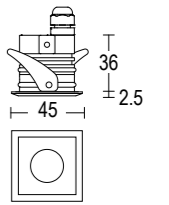

ACCESSORI ACCESSORIES

AC087.0700031SN-20
driver LED IP20 700mA 31W
driver LED IP20 700mA 31W
AC184.0024016SN-20
driver LED IP20 24V DC 16W
driver LED IP20 24V DC 16W

AC084.0700014FN-67
driver LED IP67 700mA 14W
driver LED IP67 700mA 14W
AC146.0024014FN-67
driver LED IP67 24V DC 14W
driver LED IP67 24V DC 14W

AC205-IP66
scatola per alimentatore remoto IP66
IP66 remote power supply box

Consultare il sito per l'intera gamma prodotti. *Refer to the website for the complete product range.*