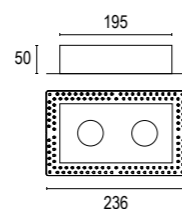

RETROFIT LED GU10

8° / 24° / 38°
220-240V 50/60hz
dimmerabile in base alla lampada installata
dimmmable according to the installed bulb

LL2096