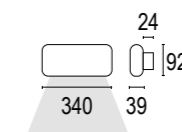

Narro W 340 2L

Narro W 340 1L
8,2W LED 3000K
1012lm
57°
220-240V 50/60hz
alimentatore incluso *LED driver integral*
dimmerabile su richiesta
dimmmable upon request

LL2911

LL2917

Narro W 340 2L
2 x 8,2W LED 3000K
2 x 1012lm
2 x 57°
220-240V 50/60hz
alimentatore incluso *LED driver integral*
dimmerabile su richiesta
dimmmable upon request