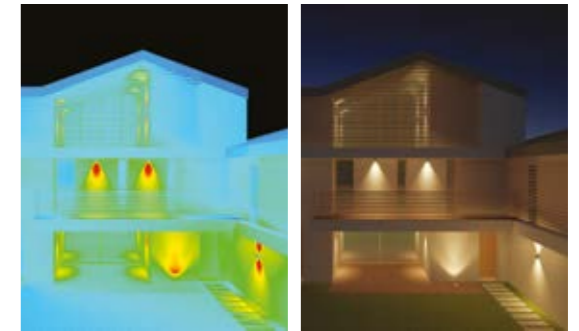

SEMINARI ILLUMINOTECNICI LIGHTING SEMINARS

I nostri progettisti sono a Vostra completa disposizione per ogni delucidazione su eventuali problematiche illuminotecniche, e sempre disponibili per training da tenersi in azienda o presso i clienti
Our designers are at Your complete disposal for any clarification on any lighting engineering problems, and always available for training to be held in the company or at the customers' premises