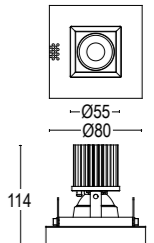

LL2504

ACCESSORI ACCESSORIES

AC052.0250012SD-20
driver LED IP20 250mA 12W DALI
driver LED IP20 250mA 12W DALI
AC184.0250013SN-20
driver LED IP20 250mA 13W
Driver LED IP20 250mA 13W
AC087.0500022SN-20
driver LED IP20 500mA 22W
driver LED IP20 500mA 22W

AC205-IP66
scatola per alimentatore remoto IP66
IP66 remote power supply box