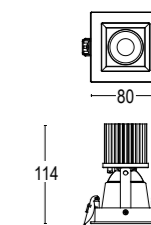

LL2506

ACCESSORI ACCESSORIES

AC052.0250012SD-20
driver LED IP20 250mA 12W DALI
driver LED IP20 250mA 12W DALI

AC184.0250013SN-20
driver LED IP20 250mA 13W
Driver LED IP20 250mA 13W

AC087.0500022SN-20
driver LED IP20 500mA 22W
driver LED IP20 500mA 22W

AC205-IP66
scatola per alimentatore remoto IP66
IP66 remote power supply box