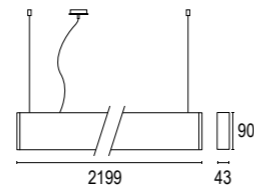

Edge S 3x10L + 1L 2250
1 x 57,4W LED 3000K / 4000K
1 x 63W LED 3000K / 4000K
7084lm - 8057lm
37° / 50°
220-240V 50/60hz
alimentatore incluso *LED driver integral*
dimmerabile su richiesta *dimmmable upon request*

LL1629

COLORI STANDARD
STANDARD COLORS

- Bianco (opaco) **01**
  White (matte)
- Nero (opaco) **02**
  Black (matte)
- Bronzo Lusso **26**
  Luxury Bronze

COLORI A RICHIESTA
UP-ON REQUEST COLORS

- Corten **45**
  Corten
- Sabbia **80**
  Sand
- Altre finiture disponibili sul sito web
  Other finishes available on the website