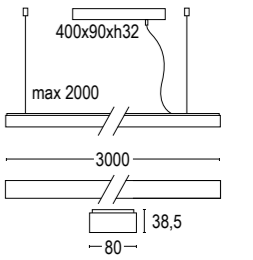

LL2399

ACCESSORI ACCESSORIES

AC23986
giunzione lineare
linear junction

Luc23985
coppia tappi sx / dx
dx / sx couple end cups