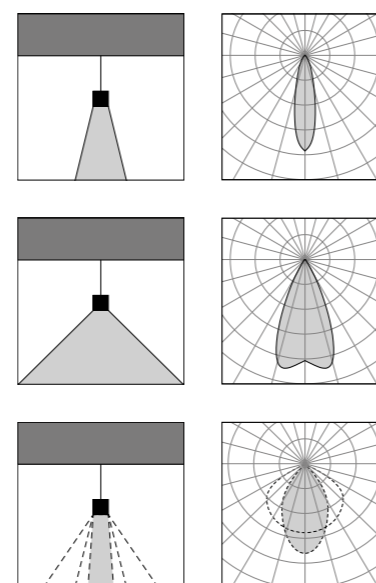

COLORI STANDARD STANDARD COLORS

- Bianco (opaco) **01**
  White (matte)
- Nero (opaco) **02**
  Black (matte)
- Bronzo Lusso **26**
  Luxury Bronze

COLORI A RICHIESTA UP-ON REQUEST COLORS

1. Nichel **39**
     Nickel
   - Corten **45**
     Corten
   - Oro Spazzolato **56**
     Brushed Gold
   - Sabbia **80**
     Sand
2. Altre finiture disponibili sul sito web
   Other finishes available on the website

4W LED 3000K / 4000K
215lm - 475lm
25° / 47°
110-240V 50/60hz
alimentatore incluso *LED driver integral*
dimmerabile su richiesta *dimmmable upon request*

RETROFIT LED G9
110-240V 50/60hz
dimmerabile in base alla lampada installata
dimmmable according to the installed bulb

LL2331

ACCESSORI ACCESSORIES

AC0005
anello colorato
colored ring

p.298 - 307
compatibile con binari Stucchi
Stucchi compatible track