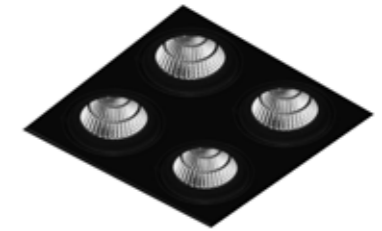

Box 2R

Box 2R SQ 4L

4 x 18W / 26W LED 3000K / 4000K
4 x 930lm - 3012lm
18° / 36°
max 900 mA
alimentatore non incluso *control gear not included*
dimmerabile in base al driver utilizzato
dimmable based on driver used

RETROFIT LED G53
10° / 18° / 50°
12 V DC
non dimmerabile *not dimmable*

LL2663

ACCESSORI ACCESSORIES

AC20482
schermo anabbagliante a nido d'ape
honeycomb anti-dazzle screen

AC20481
diffusore acidato
acid etched diffuser

AC21086.01
vetro bianco
white glass

AC21086.02
vetro nero
white black

AC087.0500022SN-20
driver LED IP20 500 mA 22W
driver LED IP20 500 mA 22W

AC165.0700041SN-20
driver LED IP20 700 mA 41W
driver LED IP20 700 mA 41W

AC087.0900038SN-20
driver LED IP20 900 mA 38W
driver LED IP20 900 mA 38W

Vai alla pagina
Web del prodotto
Go to the product Web page

COLORI STANDARD STANDARD COLORS

Nero (opaco) 02
Black (matte)

Altre finiture disponibili sul sito web
Other finishes available on the website