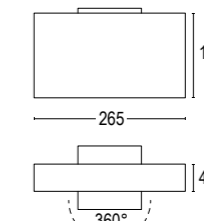

Zero 2

design: Francesco Brivio

Zero 2 SR

Zero 2 SQ

Zero 2 SR 2L

Zero 2 SR
26W / 32W LED 2700K / 3000K / 4000K
2853lm - 3781lm
110° x 86°
220-240V 50/60hz
alimentatore incluso LED driver integral
dimmerabile dimmable 1-10V / DALI

Zero 2 SQ
26W / 32W LED 2700K / 3000K / 4000K
2967lm - 3781lm
110° x 86°
110-240V 50/60hz
alimentatore incluso LED driver integral
dimmerabile dimmable DALI

Zero 2 SR 2L
2 x 8W LED 2700K / 3000K / 4000K
2 x 1075lm - 1092lm
91°
220-240V 50/60hz
alimentatore incluso LED driver integral
dimmerabile dimmable 1-10V

LL2412

Vai alla pagina
Web del prodotto
Go to the product Web page

COLORI STANDARD STANDARD COLORS

- Bianco (opaco) **01**
  White (matte)
- Nero (opaco) **02**
  Black (matte)
- Bronzo Lusso **26**
  Luxury Bronze

COLORI A RICHIESTA UP-ON REQUEST COLORS

1. Nichel **39**
     Nickel
   - Oro Spazzolato **56**
     Brushed Gold
2. Altre finiture disponibili sul sito web
   Other finishes available on the website