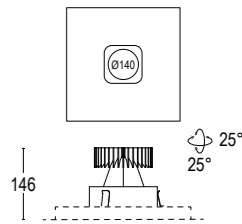

2 x 31W LED 2700 - 6500 K
36°
900 mA

alimentatore non incluso *control gear not included*
dimmerabile *dimmmable* Tunable White DALI

Fit SQ 2L Cove

LL2425