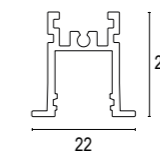

Linear 12 RF

LP6001

unità di taglio 50mm
cutting unit 50mm