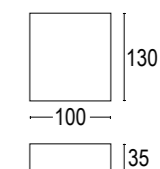

LL2021

LL1177

Narro W

Apparecchio a parete a luce diretta monoemissione o biemmissione. La forma geometrica semplice ed armoniosa del corpo illuminante gli consente di essere utilizzato sia in ambienti residenziali che professionali. Il comfort visivo è garantito da un ottica arretrata che garantisce al contempo elevate prestazioni. Le molteplici finiture materiche disponibili lo rendono versatile in diversi contesti progettuali.