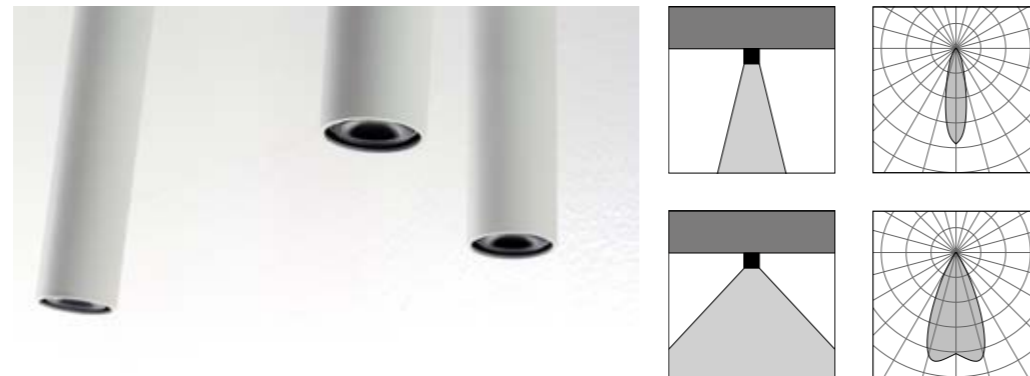

King C 800

3 x 6W LED 3000K / 4000K
3 x 625lm - 679lm
3 x 25° / 47°
110-240V 50/60hz
alimentatore incluso *LED driver integral*
dimmerabile su richiesta *dimnable upon request*

LL2632

LL2633

Vai alla pagina
Web del prodotto
Go to the product Web page