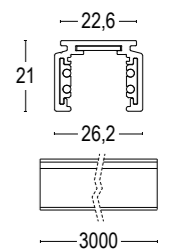

Binario 48V

48V Rail track

Binario BM01 48V
Track BM01 48V

Vai alla pagina
Web del prodotto
Go to the product Web page

COLORI STANDARD STANDARD COLORS

Bianco (opaco) 01
White (matte)

Nero (opaco) 02
Black (matte)

Consultare il sito per l'intera gamma prodotti. Refer to the website for the complete product range.

Binario magnetico 4 conduttori 48V 4-conductor magnetic track 48V

48V DC
alimentatore remoto SELV non incluso
remote SELV LED driver not included

ACBM011M

ACBM012M

ACBM013M

ACCESSORI ACCESSORIES

Consultare il sito per l'intera gamma prodotti. Refer to the website for the complete product range.