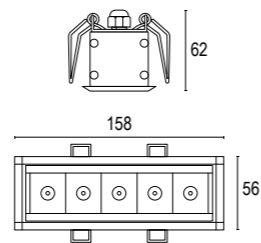

10,5W LED 3000K
982lm - 1090lm
17° / 37° / 50° / ellipsoidale
max 24 V DC / max 700 mA
alimentatore non incluso *control gear not included*
dimmerabile in base al driver utilizzato
dimmmable based on driver used

GH1992

ACCESSORI
ACCESSORIES

AC184.0700020SN-20
driver LED IP20 700mA 20W
driver LED IP20 700mA 20W

AC084.0700014FN-67
driver LED IP67 700mA 14W
driver LED IP67 700mA 14W

AC205-IP66
scatola per alimentatore remoto IP66
IP66 remote power supply box

- Bianco (opaco) 01
- Nero (opaco) 02
- Bronzo Lusso 26

Altre finiture disponibili sul sito web
Other finishes available on the website