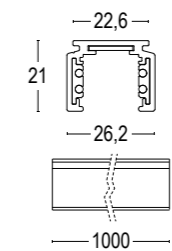

Binario 48V

48V Rail track

Binario BM01 48V
Track BM01 48V

Vai alla pagina
Web del prodotto
Go to the product Web page

COLORI STANDARD STANDARD COLORS

Bianco (opaco) 01
White (matte)

Nero (opaco) 02
Black (matte)

Consultare il sito per l'intera gamma prodotti. Refer to the website for the complete product range.

Binario magnetico 4 conduttori 48V 4-conductor magnetic track 48V

48V DC
alimentatore remoto SELV non incluso
remote SELV LED driver not included

ACBM011M

ACBM012M

ACBM013M

ACCESSORI ACCESSORIES

Consultare il sito per l'intera gamma prodotti. Refer to the website for the complete product range.