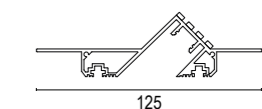

unità di taglio 50mm
cutting unit 50mm