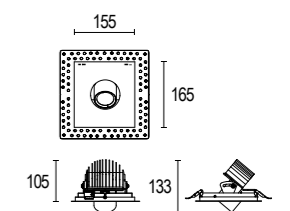

ACCESSORI ACCESSORIES

AC087.0500022SN-20
driver LED IP20 500 mA 22W
driver LED IP20 500 mA 22W

AC087.0700031SN-20
driver LED IP20 700 mA 31W
driver LED IP20 700 mA 31W

AC165.0700041SN-20
driver LED IP20 700 mA 41W
driver LED IP20 700 mA 41W

AC205-IP66
scatola per alimentatore remoto IP66
IP66 remote power supply box