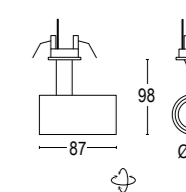

Point Evo 0

Point EVO 0A BM 45 48V

Point Evo 0R 45

Vai alla pagina
Web del prodotto
Go to the product Web page

Point EVO 0A BM 45 48V
8W LED 3000K / 4000K
900lm - 950lm
18° / 47°
48 V DC
alimentatore incluso *LED driver integral*
non dimmerabile *not dimmable*

Point Evo 0R 45
8W LED 3000K / 4000K
900lm - 950lm
18° / 47°
alimentatore non incluso *control gear not included*
dimmerabile in base al driver utilizzato
dimmable based on driver used

LL2680

LL2685

COLORI STANDARD STANDARD COLORS

Bianco (opaco) **01**

Nero (opaco) **02**

Altre finiture disponibili sul sito web
Other finishes available on the website

ACCESSORI ACCESSORIES

AC184.0250013SN-20
Driver LED IP20 250mA 13W
Driver LED IP20 250mA 13W

AC26880
schermo antiabbagliamento
anti glare screen

AC0006
anello colorato
colored ring

AC205-IP66
scatola per alimentatore remoto IP66
IP66 remote power supply box

AC26884
diffusore acidato
acid etched diffuser

p.298 - 307
compatibile con binari Stucchi
Stucchi compatible track