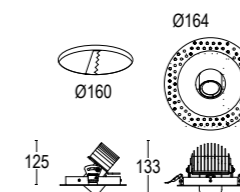

Gekko 1L SQ Trimless

18W / 26W LED 3000K / 4000K
2172lm - 3012lm
30° / 56°
500 mA / 700 mA
alimentatore non incluso *control gear not included*
dimmerabile in base al driver utilizzato
dimmmable based on driver used

LL2441

LL2444