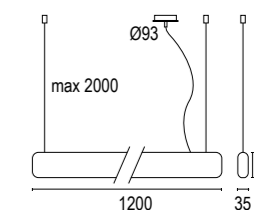

Narro

design: Serge & Robert Cornelissen

Vai alla pagina
Web del prodotto
Go to the product Web page

COLORI STANDARD STANDARD COLORS

- Bianco (opaco) **01**
  White (matte)
- Nero (opaco) **02**
  Black (matte)
- Bronzo Lusso **26**
  Luxury Bronze

COLORI A RICHIESTA UP-ON REQUEST COLORS

1. Corten **45**
     Corten
   - Sabbia **80**
     Sand
2. Altre finiture disponibili sul sito web
   Other finishes available on the website

Narro 1L 600

Narro 1L 1200

Narro 1L 600
16,4W LED 3000K / 4000K
2024lm - 2302lm
57°
220-240V 50/60hz
alimentatore incluso *LED driver integral*
dimmerabile su richiesta *dimmable upon request*

Narro 1L 1200
32,8W LED 3000K / 4000K
4048lm - 4604lm
57°
220-240V 50/60hz
alimentatore incluso *LED driver integral*
dimmerabile su richiesta *dimmable upon request*

LL2904

LL2905