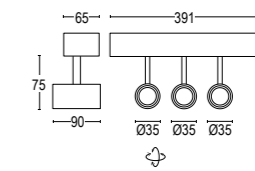

3 x 4W LED 3000K / 4000K

440lm - 475lm

25° / 47°

220-240 V - 50/60 Hz

alimentatore incluso *LED driver integral*

dimmerabile su richiesta *dimnable upon request*

LL2689