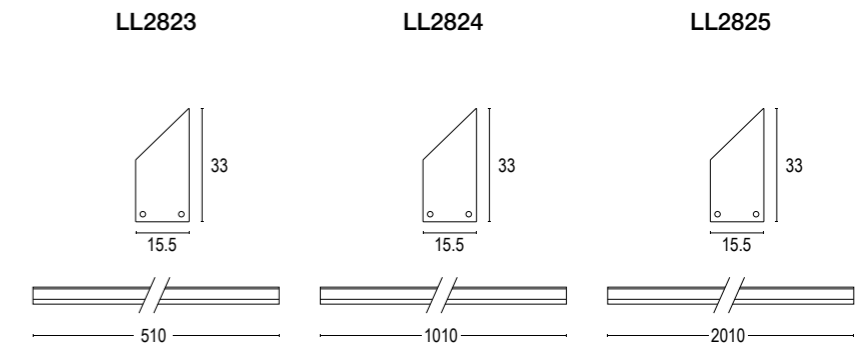

Linear 0R AS 500   Linear 0R AS 1000   Linear 0R AS 2000

ACCESSORI ACCESSORIES

AC191.0024035SN-20
driver LED IP20 24V DC 35W
driver LED IP20 24V DC 35W

AC190.0024096SN-20
driver LED IP20 24V DC 96W
driver LED IP20 24V DC 96W

AC20885
clip fissaggio acciaio
steel fixing clip

COLORI STANDARD STANDARD COLORS

Bianco (opaco) **01**
White (matte)
Alluminio Anodizzato **48**
Anodized Aluminium