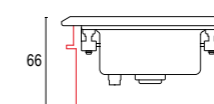

Vai alla pagina
Web del prodotto
Go to the product Web page

COLORI STANDARD STANDARD COLORS

- Bianco 01
- Nero 02
- Acciaio inossidabile 15

Consultare il sito per l'intera gamma prodotti. Refer to the website for the complete product range.

Passo

Passo Cartongesso

Passo

2W LED BLU / 3000K / 4000K
102lm - 288lm
97° x 96° x 40°
110-240 V - 50/60 Hz
alimentatore incluso *LED driver integral*
dimmerabile in base al driver utilizzato
dimmmable based on driver used

Passo Cartongesso

2W LED BLU / 3000K / 4000K
102lm - 288lm
97° x 96° x 40°
24 V DC
alimentatore non incluso *control gear not included*
dimmerabile in base al driver utilizzato
dimmmable based on driver used

GH1600

GH1601

ACCESSORI ACCESSORIES

AC088.0024040FN-67
driver LED IP67 24V DC 40W
driver LED IP67 24V DC 40W

AC146.0024014FN-67
driver LED IP67 24V DC 14W
driver LED IP67 24V DC 14W

AC503
cassaforma da incasso a parete 503
wall recessed rough-in housing 503

Consultare il sito per l'intera gamma prodotti. Refer to the website for the complete product range.