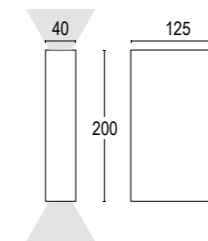

Vai alla pagina
Web del prodotto
Go to the product Web page