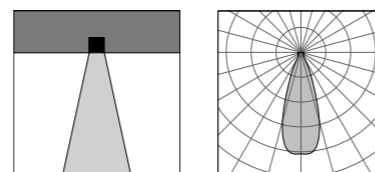

COLORI STANDARD STANDARD COLORS

Bianco (opaco) **01**

Nero (opaco) **02**

Bronzo Lusso **26**

COLORI A RICHIESTA UP-ON REQUEST COLORS

Bianco & Oro **25**

Nero & Oro **27**

Bianco & Rosso **71**

Nero & Rosso **72**

Altre finiture disponibili sul sito web
Other finishes available on the website