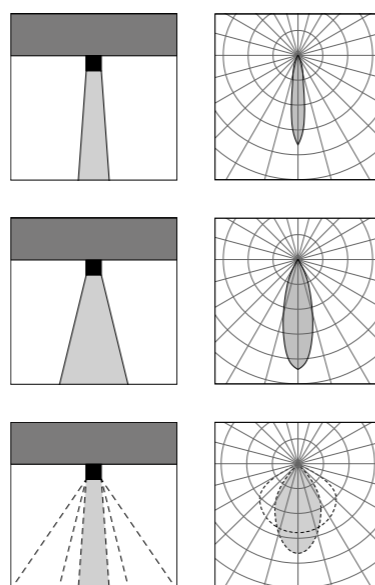

Stelo 1C 300

Stelo 1C 600

Stelo 1C 900

12 W LED 3000K / 4000K
600lm - 1492lm
19° / 30°
220-240V 50/60hz
alimentatore incluso *LED driver integral*
dimmerabile su richiesta *dimmmable upon request*

LL2312

LL2313

LL2329

RETROFIT LED GU10
220-240V 50/60hz
dimmerabile in base alla lampada installata
dimmmable according to the installed bulb

Ø62 300

Ø62 600

Ø62 900

ACCESSORI ACCESSORIES

AC0007
anello colorato
colored ring

Vai alla pagina
Web del prodotto
Go to the product Web page

COLORI STANDARD STANDARD COLORS

- Bianco (opaco) 01
  White (matte)
- Nero (opaco) 02
  Black (matte)
- Bronzo Lusso 26
  Luxury Bronze

COLORI A RICHIESTA UP-ON REQUEST COLORS

1. Nichel 39
     Nickel
   - Corten 45
     Corten
   - Oro Spazzolato 56
     Brushed Gold
   - Sabbia 80
     Sand
2. Altre finiture disponibili sul sito web
   Other finishes available on the website