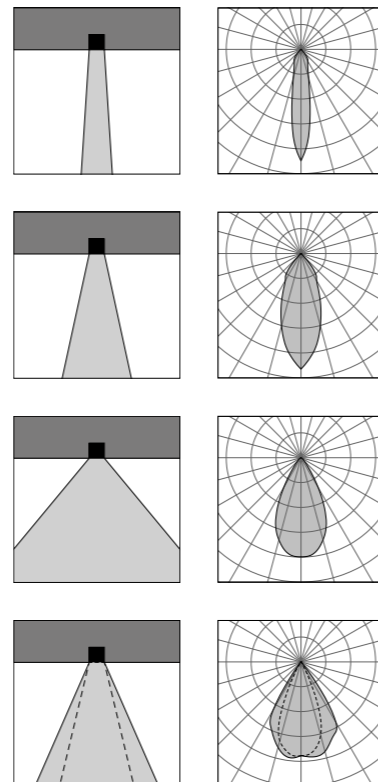

COLORI STANDARD STANDARD COLORS

Bianco (opaco) 01 
 White (matte)

Nero (opaco) 02 
 Black (matte)

Bronzo Lusso 26 
 Luxury Bronze

Altre finiture disponibili sul sito web
 Other finishes available on the website 