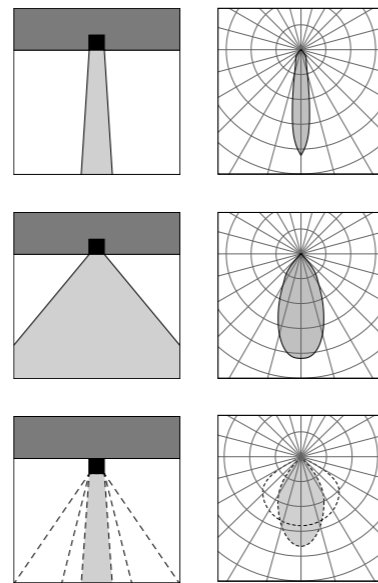

COLORI STANDARD STANDARD COLORS

Nero (opaco) 02
Black (matte)

Altre finiture disponibili sul sito web
Other finishes available on the website

Box 2R SQ 1L

18W / 26W LED 3000K / 4000K
930lm - 3012lm
18° / 36°
max 900 mA
alimentatore non incluso *control gear not included*
dimmerabile in base al driver utilizzato
dimmmable based on driver used

RETROFIT LED G53
10° / 18° / 50°
12 V DC
non dimmerabile *not dimmmable*

LL2660

ACCESSORI ACCESSORIES

AC20482
schermo anabbagliante a nido d'ape
honeycomb anti-dazzle screen

AC20481
diffusore acidato
acid etched diffuser

AC21083.01
vetro bianco
white glass

AC21083.02
vetro nero
black glass

AC087.0500022SN-20
driver LED IP20 500 mA 22W
driver LED IP20 500 mA 22W

AC165.0700041SN-20
driver LED IP20 700 mA 41W
driver LED IP20 700 mA 41W

AC087.0900038SN-20
driver LED IP20 900 mA 38W
driver LED IP20 900 mA 38W