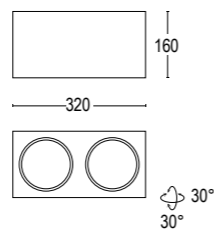

2 x 18W / 26W LED 3000K / 4000K
2 x 930lm - 3012lm
18° / 36°
110-240V 50/60hz
alimentatore incluso *LED driver integral*
dimmerabile su richiesta *dimmmable upon request*

RETROFIT LED G53
10° / 24° / 60°
110-240V 50/60hz
dimmerabile su richiesta *dimmmable upon request*

LL2102

ACCESSORI ACCESSORIES

AC20482
schermo anabbagliante a nido d'ape
honeycomb anti-dazzle screen

AC20481
diffusore acidato
acid etched diffuser

AC21084.01
vetro bianco
white glass

AC21084.02
vetro nero
black glass

COLORI STANDARD STANDARD COLORS

Bianco (opaco) **01**

Nero (opaco) **02**

Bronzo Lusso **26**

Altre finiture disponibili sul sito web
Other finishes available on the website