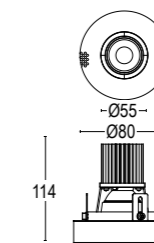

Comfort 1 Trimless

Comfort 1 RD Trimless

Comfort 1 SQ Trimless

8W / 18W LED 3000K / 4000K
1075lm - 2057lm
36°
max 250mA / 500 mA
alimentatore non incluso *control gear not included*
dimmerabile in base al driver utilizzato
dimmmable based on driver used

LL2500