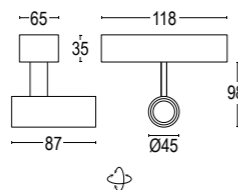

Point Evo 0 2L Wall / Ceiling

Point Evo 0 1L Wall / Ceiling
8W LED 3000K / 4000K
900lm - 950lm
18° / 47°
220-240 V - 50/60 Hz
alimentatore incluso *LED driver integral*
dimmerabile su richiesta *dimmmable upon request*

LL2690

Point Evo 0 2L Wall / Ceiling
2 x 8W LED 3000K / 4000K
2 x 900lm - 950lm
18° / 47°
220-240 V - 50/60 Hz
alimentatore incluso *LED driver integral*
dimmerabile su richiesta *dimmmable upon request*

LL2691