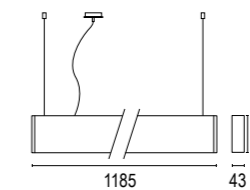

COLORI A RICHIESTA UP-ON REQUEST COLORS

Corten **45**
Corten

Sabbia **80**
Sand

Altre finiture disponibili sul sito web
Other finishes available on the website

Edge S Dark 2x5L 1200

Edge S Dark 3x5L 1800

Edge S 2x5L 1200
2 x 10,5W LED 3000K / 4000K
2 x 982lm - 1090lm
37° / 50°
220-240V 50/60hz
alimentatore incluso *LED driver integral*
dimmerabile su richiesta *dimnable upon request*

LL1619