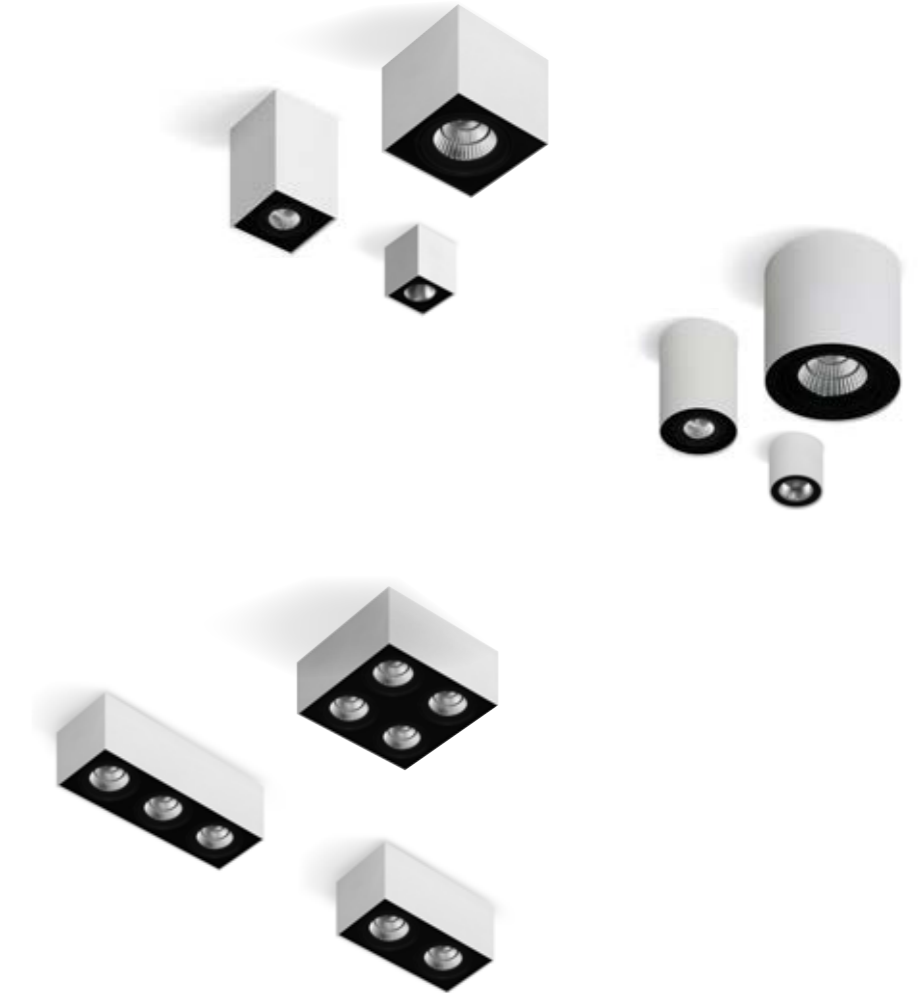

Famiglia di apparecchi a soffitto dalla forma geometrica semplice e pulita. Studiati per l'illuminazione di spazi residenziali e commerciali, gli apparecchi sono disponibili in varie configurazioni. Nelle versioni Box 1 e Box 2 l'ottica è orientabile e facilmente sostituibile grazie al sistema twist & lock. Sono disponibili diversi tipi di ottiche e accessori per un miglior controllo della luce. Grazie a un'ampia gamma di finiture, metalliche e materiche, consente una versatilità totale in ogni contesto.

Series of ceiling fixtures with a simple and clean geometric design. Designed for lighting residential and commercial spaces, are available in various configurations. In the Box 1 and Box 2 versions, the optic is adjustable and easily replaceable thanks to the twist and lock system. Different types of optics and accessories are available for the best light control. Thanks to a wide range of finishes, metallic and textured, it allows total versatility in every context.