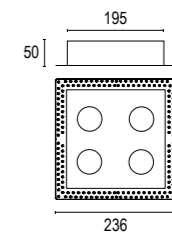

Box 1R SQ 4L

4 x 10W LED 3000K / 4000K
4 x 600lm - 1250lm
19° / 40°
max 350 mA
alimentatore non incluso *control gear not included*
dimmerabile in base al driver utilizzato
dimmable based on driver used

RETROFIT LED GU10
8° / 24° / 38°
220-240V 50/60hz
dimmerabile in base alla lampada installata
dimmable according to the installed bulb

LL2098

ACCESSORI ACCESSORIES

AC20381
schermo anabbagliante a nido d'ape
honeycomb anti-dazzle screen

AC20382
diffusore acidato
acid etched diffuser

AC20986.01
vetro bianco
white glass

AC20986.02
vetro nero
black glass

AC087.0700031 SN-20
driver LED
driver LED