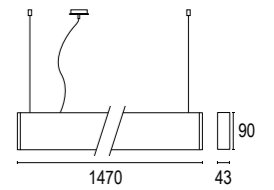

COLORI STANDARD STANDARD COLORS

- Bianco (opaco) **01**
  White (matte)
- Nero (opaco) **02**
  Black (matte)
- Bronzo Lusso **26**
  Luxury Bronze

COLORI A RICHIESTA UP-ON REQUEST COLORS

1. Corten **45**
     Corten
   - Sabbia **80**
     Sand
2. Altre finiture disponibili sul sito web
   Other finishes available on the website