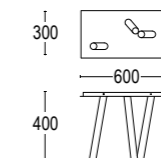

King C

King C 400

King C 800

3 x 6W LED 3000K / 4000K
 3 x 625lm - 679lm
 3 x 25° / 47°
 110-240V 50/60hz
 alimentatore incluso *LED driver integral*
 dimmerabile su richiesta *dimnable upon request*

LL2632