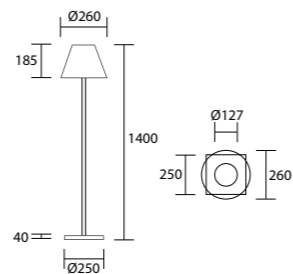

12W LED 3000K
1300lm
60°
220-240V 50/60hz
alimentatore incluso *LED driver integral*
dimmerazione su cavo *dimming on cable*

LL1996

COLORI STANDARD STANDARD COLORS

- Bianco (opaco) **01**
  White (matte)
- Nero (opaco) **02**
  Black (matte)
- Bronzo Lusso **26**
  Luxury Bronze

COLORI A RICHIESTA UP-ON REQUEST COLORS

- Grigio Chiaro **19**
  Light Grey
- Nichel **39**
  Nickel
- Corten **45**
  Corten
- Oro Spazzolato **56**
  Brushed Gold
- Sabbia **80**
  Sand

Altre finiture disponibili sul sito web
Other finishes available on the website

Consultare il sito per l'intera gamma prodotti. *Refer to the website for the complete product range.*