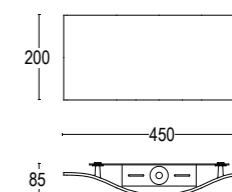

2 x 18W LED 3000K / 4000K
2 x 540lm - 2205lm
2 x 120°
110-240V 50/60hz
alimentatore incluso *LED driver integral*
dimmerabile *dimnable* DALI

RETROFIT LED E27 PAR 20
220-240V 50/60hz
dimmerabile in base alla lampada installata
dimnable according to the installed bulb

LL0530

Vai alla pagina
Web del prodotto
Go to the product Web page