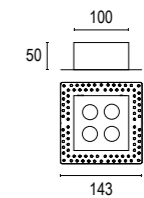

8,5W LED 3000K / 4000K
966lm - 1059lm
16° / 36° / 53° / elipsoidale
max 700 mA
alimentatore non incluso *control gear not included*
dimmerabile in base al driver utilizzato
dimmmable based on driver used

LL2095

ACCESSORI ACCESSORIES

AC184.0700020SN-20
driver LED IP20 700mA 31W
driver LED IP20 700mA 31W

AC205-IP66
scatola per alimentatore remoto IP66
IP66 remote power supply box