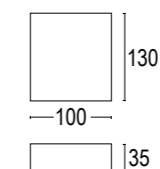

Zero Kid

design: Francesco Brivio

Vai alla pagina
Web del prodotto
Go to the product Web page

COLORI STANDARD STANDARD COLORS

Bianco (opaco) **01**
White (matte)

Nero (opaco) **02**
Black (matte)

Bronzo Lusso **26**
Luxury Bronze

COLORI A RICHIESTA UP-ON REQUEST COLORS

Nichel **39**
Nickel

Oro Spazzolato **56**
Brushed Gold

Altre finiture disponibili sul sito web
Other finishes available on the website

Zero Kid

Zero Kid Dark

Zero Kid

6W / 8W / 8,7W LED 3000K / 4000K
656lm - 1167lm
99°
220-240V 50/60hz
alimentatore incluso *LED driver integral*
dimmerabile con taglio di fase *dimnable trailing edge*

RETROFIT LED G9

220-240V 50/60hz
dimmerabile in base alla lampada installata
dimnable according to the installed bulb

Zero Kid Dark

8,5W / 12W / 17W LED 3000K / 4000K
966lm - 1512lm
16° / 36° / 53° / elipsoidale
220-240V 50/60hz
alimentatore incluso *LED driver integral*
dimmerabile con taglio di fase *dimnable trailing edge*

LL2021

LL1177