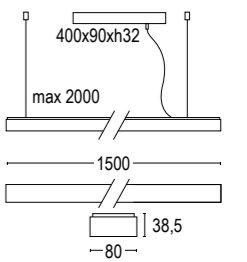

LL2395

ACCESSORI ACCESSORIES

AC23986
giunzione lineare
linear junction

Luc23985
coppia tappi sx / dx
dx / sx couple end cups