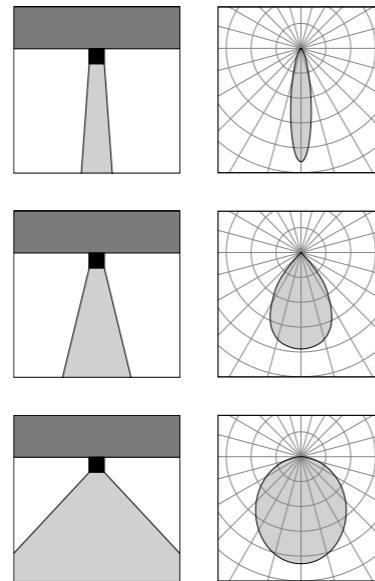

Righello Magnetico 280

6W LED 3000K / 4000K
798lm - 865lm
21° / 66° / 102°
48 V DC
alimentatore incluso *LED driver integral*
dimmerabile *dimnable* DALI

LL1280

Vai alla pagina
Web del prodotto
Go to the product Web page