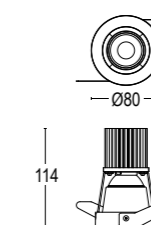

Comfort 1 SQ Frame

8W / 18W LED 3000K / 4000K
1075lm - 2057lm

36°
max 250mA / 500 mA
alimentatore non incluso *control gear not included*
dimmerabile in base al driver utilizzato
dimmmable based on driver used

LL2502