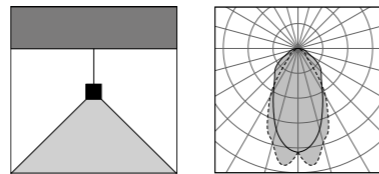

Narro

design: Serge & Robert Cornelissen

Narro 1L 2300

Narro 1L 3400

Narro 1L 2300
 65,6W LED 3000K / 4000K
 8096lm - 9208lm
 57°
 220-240V 50/60hz
 alimentatore incluso *LED driver integral*
 dimmerabile su richiesta *dimnable upon request*