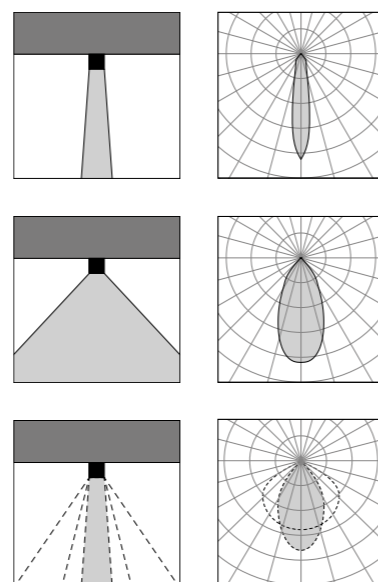

Altre finiture disponibili sul sito web
Other finishes available on the website

Box 2C SQ

photo: Germano Borrelli & Francesco Mazzi

Box 2C OR SQ 4L 320x320

4 x 18W / 26W LED 3000K / 4000K
 4 x 930lm - 3012lm
 18° / 36°
 220-240V 50/60hz
 alimentatore incluso *LED driver integral*
 dimmerabile su richiesta *dimmmable upon request*