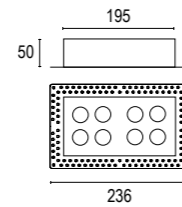

8,5W LED 3000K / 4000K
2 x 966lm - 1059lm
16° / 36° / 53° / elipsoidale
max 700 mA
alimentatore non incluso *control gear not included*
dimmerabile in base al driver utilizzato
dimmmable based on driver used

LL2096

ACCESSORI ACCESSORIES

AC184.0700020SN-20
driver LED IP20 700mA 31W
driver LED IP20 700mA 31W

AC205-IP66
scatola per alimentatore remoto IP66
IP66 remote power supply box

AC073.0700030FN-67
driver LED IP67 700mA 30W
driver LED IP67 700mA 30W

COLORI STANDARD STANDARD COLORS

Bianco (opaco) 01
White (matte)

Nero (opaco) 02
Black (matte)

Bronzo Lusso 26
Luxury Bronze

Altre finiture disponibili sul sito web
Other finishes available on the website