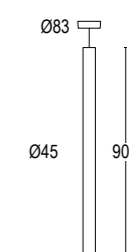

LL2804

ACCESSORI ACCESSORIES