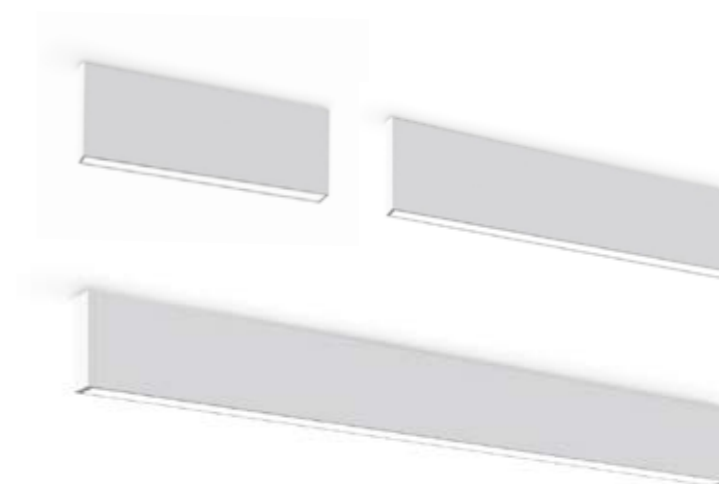

Taxi 2C

design: Asahara Sigeaki

Apparecchio lineare a soffitto a luce diretta. La forma geometrica semplice e minimale del corpo illuminante consente di essere utilizzata in ambienti sia residenziali che professionali. Il comfort visivo è garantito dalla presenza del diffusore opalino che genera una luce morbida mantenendo elevate le prestazioni. Le molteplici finiture materiche disponibili lo rendono versatile in diversi contesti progettuali.

Linear fixture with direct emission. The simple and minimal geometric design of the fixture allows to be used in both residential and professional environments. Visual comfort is guaranteed by the presence of the opal diffuser which generates a soft light while maintaining high performance. The large finishes availability makes it versatile in different design contexts

CERTIFICAZIONI CERTIFICATION	CE UK CA DM ALL SLABE
GRADO DI PROTEZIONE IP / IK RATING	IP 40 IP 40
CLASSE DI ISOLAMENTO CLASSIFICATION	classe I class I
CORPO BODY	alluminio estruso EN AW-6060 T5 / alluminio pressofuso EN AB 44100 alta resistenza all'ossidazione extruded aluminum EN AW-6060 T5 / die-cast aluminium EN AB 44100 high resistance to oxidation
VITERIA ESTERNA EXTERNAL FIXINGS	inox A4-70 trattata in soluzione lubrificante idrorepellente con alto potere antiossidante stainless steel A4-70 treated with highly antioxidant water-repellent lubricating solution
DIFFUSORE DIFFUSER	polycarbonato opale opal polycarbonate
SORGENTE LUMINOSA LIGHT SOURCE	LED incluso LED integral
FINITURA FINISH	verniciatura in polveri di poliestere ad alta resistenza ai raggi UV ed alla corrosione powder coating polyester high resistance to UV and oxidation