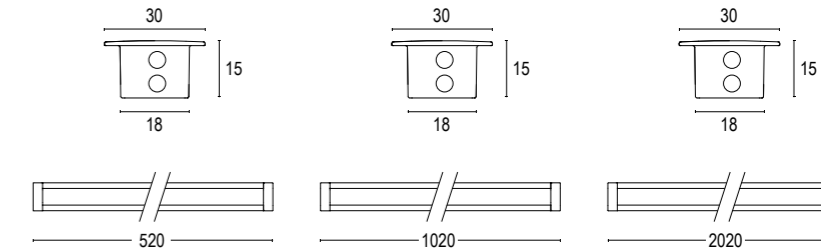

Linear 1R 1000

Linear 1R 2000

7,25W / 14,5W / 29W LED
3000K / 4000K
865lm - 3806lm
128.7° x 106.9°
max 24V DC
alimentatore remoto SELV non incluso
remote SELV LED driver not included
dimmerabile in base al driver utilizzato
dimmmable based on driver used

LL2830

LL2831

LL2832