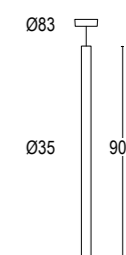

Stelo 00S

Vai alla pagina
Web del prodotto
Go to the product Web page

COLORI STANDARD STANDARD COLORS

- Bianco (opaco) **01**
  White (matte)
- Nero (opaco) **02**
  Black (matte)
- Bronzo Lusso **26**
  Luxury Bronze

COLORI A RICHIESTA UP-ON REQUEST COLORS

1. Nichel **39**
     Nickel
   - Corten **45**
     Corten
   - Oro Spazzolato **56**
     Brushed Gold
   - Sabbia **80**
     Sand
2. Altre finiture disponibili sul sito web
   Other finishes available on the website

Stelo 00S 300

Stelo 00S 600

Stelo 00S 900

4W LED 3000K / 4000K
215lm - 475lm
25° / 47°
110-240V 50/60hz
alimentatore incluso *LED driver integral*
dimmerabile su richiesta *dimmmable upon request*

RETROFIT LED G9
110-240V 50/60hz
dimmerabile in base alla lampada installata
dimmmable according to the installed bulb

LL2321

LL2322

LL2803

ACCESSORI ACCESSORIES

AC0005
anello colorato
colored ring