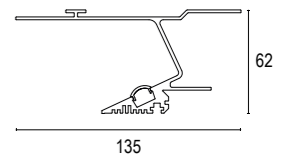

LP6012

unità di taglio 50mm
cutting unit 50mm

LP6012

unità di taglio 50mm
cutting unit 50mm

Vai alla pagina
 Web del prodotto
 Go to the product Web page

COLORI STANDARD STANDARD COLORS

Bianco (opaco) 01 
 White (matte)