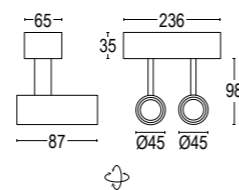

Point Evo 0

Point Evo 0 1L Wall / Ceiling

Point Evo 0 2L Wall / Ceiling

Point Evo 0 1L Wall / Ceiling
8W LED 3000K / 4000K
900lm - 950lm
18° / 47°
220-240 V - 50/60 Hz
alimentatore incluso *LED driver integral*
dimmerabile su richiesta *dimmmable upon request*

LL2690

Point Evo 0 2L Wall / Ceiling
2 x 8W LED 3000K / 4000K
2 x 900lm - 950lm
18° / 47°
220-240 V - 50/60 Hz
alimentatore incluso *LED driver integral*
dimmerabile su richiesta *dimmmable upon request*

LL2691

ACCESSORI ACCESSORIES

AC0006
anello colorato
colored ring

AC26884
diffusore acidato
acid etched diffuser

AC26880
schermo antiabbagliamento
anti glare screen

COLORI STANDARD STANDARD COLORS

Bianco (opaco) **01**

Nero (opaco) **02**

Altre finiture disponibili sul sito web
Other finishes available on the website

Point Evo 0

Point Evo 0 3L Wall / Ceiling

3 x 8W LED 3000K / 4000K
900lm - 950lm
18° / 47°
220-240 V - 50/60 Hz
alimentatore incluso *LED driver integral*
dimmerabile su richiesta *dimmmable upon request*

LL2692

ACCESSORI ACCESSORIES

AC0006
anello colorato
colored ring

AC26884
diffusore acidato
acid etched diffuser

AC26880
schermo antiabbagliamento
anti glare screen

COLORI STANDARD STANDARD COLORS

Bianco (opaco) **01**

Nero (opaco) **02**

Altre finiture disponibili sul sito web
Other finishes available on the website