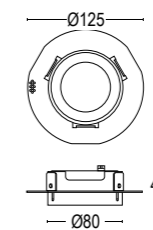

4W / 8,5W LED 3000K / 4000K
447lm - 878lm
17° / 40° / 48°
350 mA / 700 mA / 24 V DC
alimentatore non incluso *control gear not included*
dimmerabile su richiesta *dimnable upon request*

LL2497