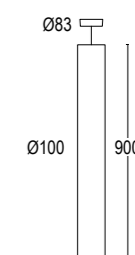

LL2802

ACCESSORI ACCESSORIES