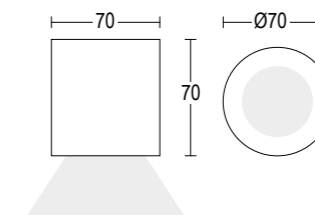

COLORI STANDARD STANDARD COLORS

Bianco (opaco) 01

Nero (opaco) 02

Bronzo Lusso 26

Altre finiture disponibili sul sito web
Other finishes available on the website