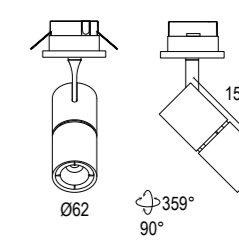

Emerald 1

Emerald 1A 62

Emerald 1R 62

10W / 13W LED 3000K / 4000K
1250lm - 1750lm
19° / 40°
220-240V 50/60hz
alimentatore incluso *LED driver integral*
dimmerabile su richiesta *dimmmable upon request*

LL2482

ACCESSORI ACCESSORIES

AC20381
schermo anabbagliante a nido d'ape
honeycomb anti-dazzle screen

p.298 - 307
compatibile con binari Stucchi
Stucchi compatible track

AC20382
diffusore acidato
acid etched diffuser

Vai alla pagina
Web del prodotto
Go to the product Web page

COLORI STANDARD STANDARD COLORS

Bianco (opaco) **01** ○
White (matte)

Nero (opaco) **02** ●
Black (matte)

Grigio Chiaro **19** ●
Light Grey

Altre finiture disponibili sul sito web
Other finishes available on the website