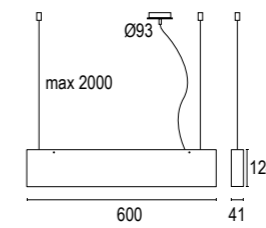

COLORI A RICHIESTA UP-ON REQUEST COLORS

Corten **45**
Corten

Sabbia **80**
Sand

Altre finiture disponibili sul sito web
Other finishes available on the website

Taxi 2S 2L 600

Taxi 2S 2L 900

Taxi 2S 2L 600
2 x 16,4W LED 3000K / 4000K
2 x 2024lm - 2302lm
125° x 107°
220-240V 50/60hz
alimentatore incluso *LED driver integral*
dimmerabile su richiesta *dimnable upon request*

Taxi 2S 2L 900
2 x 24,6W LED 3000K / 4000K
2 x 3036lm - 3453lm
125° x 107°
220-240V 50/60hz
alimentatore incluso *LED driver integral*
dimmerabile su richiesta *dimnable upon request*

LL2268