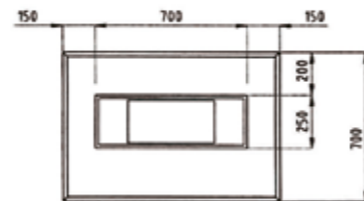

Marketing Tools

ESPOSITORE PREBUILT DISPLAY

A richiesta è a disposizione per tutta la rete vendita e/o clienti un espositore prodotti
On request, a product display is available for the entire sales network and/or customers

GH004
Espositore (configurabile su richiesta)
Prebuilt display (configurable on request)