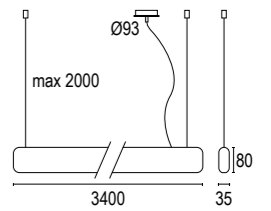

Narro

design: Serge & Robert Cornelissen

Narro 1L 2300

Narro 1L 3400

Narro 1L 2300
65,6W LED 3000K / 4000K
8096lm - 9208lm
57°
220-240V 50/60hz
alimentatore incluso *LED driver integral*
dimmerabile su richiesta *dimnable upon request*

Narro 1L 3400
98,4W LED 3000K / 4000K
12144lm - 13812lm
57°
220-240V 50/60hz
alimentatore incluso *LED driver integral*
dimmerabile su richiesta *dimnable upon request*

LL2907

Vai alla pagina
Web del prodotto
Go to the product Web page

COLORI STANDARD
STANDARD COLORS

- Bianco (opaco) 01
  White (matte)
- Nero (opaco) 02
  Black (matte)
- Bronzo Lusso 26
  Luxury Bronze

COLORI A RICHIESTA
UP-ON REQUEST COLORS

- Corten 45
  Corten
- Sabbia 80
  Sand
- Altre finiture disponibili sul sito web
  Other finishes available on the website