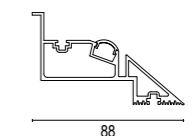

unità di taglio 50mm
cutting unit 50mm

COLORI STANDARD STANDARD COLORS

Bianco (opaco) 01
White (matte)

Nero (opaco) 02
Black (matte)

ACCESSORI ACCESSORIES

AC026
giunzione angolare 135°
angular junction 135°

AC027
giunzione lineare
linear junction

AC028
giunzione angolare 90°
angular junction 90°

AC029
giunzione angolare 90° V
angular junction 90° V

AC191.0024035SN-20
driver LED IP20 24V DC 35W
driver LED IP20 24V DC 35W

AC190.0024096SN-20
driver LED IP20 24V DC 96W
driver LED IP20 24V DC 96W

AC030
primer LED strip 0.66ml
primer LED strip 0.66ml

p.481
compatibile con strip LED p.481
compatible with LED strip p.481

Consultare il sito per l'intera gamma prodotti. *Refer to the website for the complete product range.*