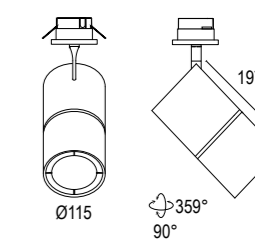

LL2483

LL2484

Vai alla pagina
 Web del prodotto
 Go to the product Web page

COLORI STANDARD STANDARD COLORS

Bianco (opaco) 01 
 White (matte)

Nero (opaco) 02 
 Black (matte)

Grigio Chiaro 19 
 Light Grey

Altre finiture disponibili sul sito web
 Other finishes available on the website 