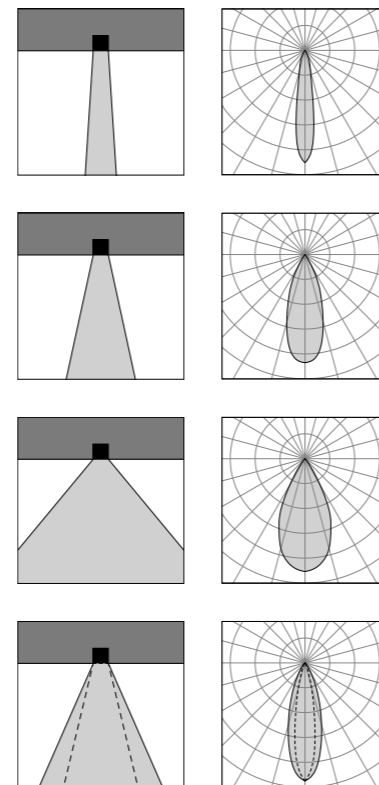

COLORI STANDARD STANDARD COLORS

Bianco (opaco) 01

Nero (opaco) 02

Altre finiture disponibili sul sito web
Other finishes available on the website