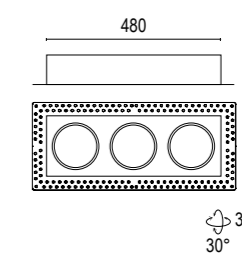

3 x 18W / 26W LED 3000K / 4000K
3 x 930lm - 3012lm
18° / 36°
max 900 mA
alimentatore non incluso *control gear not included*
dimmerabile in base al driver utilizzato
dimmmable based on driver used

RETROFIT LED G53
10° / 18° / 50°
12 V DC
non dimmerabile *not dimmable*

LL2662