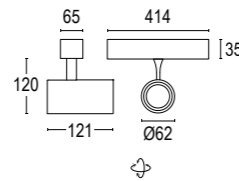

Point Evo 1 2L Wall / Ceiling

Point Evo 1 1L Wall / Ceiling
8W / 14W LED 3000K / 4000K
1075lm - 1685lm
19° / 30°
220-240 V - 50/60 Hz
alimentatore incluso *LED driver integral*
dimmerabile su richiesta *dimnable upon request*

LL2693

Point Evo 1 2L Wall / Ceiling
2 x 8W / 14W LED 3000K / 4000K
2 x 1075lm - 1685lm
19° / 30°
220-240 V - 50/60 Hz
alimentatore incluso *LED driver integral*
dimmerabile su richiesta *dimnable upon request*

LL2694