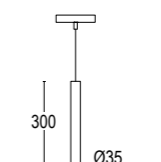

Stelo 00BM

Stelo 00BM 300

Stelo 00BM 600

Vai alla pagina
Web del prodotto
Go to the product Web page

COLORI STANDARD STANDARD COLORS

- Bianco (opaco) **01**
  White (matte)
- Nero (opaco) **02**
  Black (matte)
- Bronzo Lusso **26**
  Luxury Bronze

COLORI A RICHIESTA UP-ON REQUEST COLORS

1. Nichel **39**
     Nickel
   - Corten **45**
     Corten
   - Oro Spazzolato **56**
     Brushed Gold
   - Sabbia **80**
     Sand
2. Altre finiture disponibili sul sito web
   Other finishes available on the website

4W LED 3000K / 4000K
215lm - 475lm
25° / 47°
110-240V 50/60hz
alimentatore incluso *LED driver integral*
dimmerabile su richiesta *dimmmable upon request*

RETROFIT LED G9
110-240V 50/60hz
dimmerabile in base alla lampada installata
dimmmable according to the installed bulb

LL2331

ACCESSORI ACCESSORIES

AC0005
anello colorato
colored ring

p.298 - 307
compatibile con binari Stucchi
Stucchi compatible track