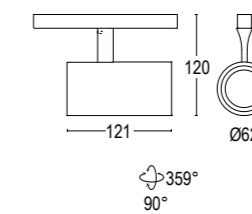

Point EVO 1A BM 62 48V
8W / 14W LED 3000K / 4000K
1075lm - 1685lm
19° / 30°
48 V DC
alimentatore incluso *LED driver integral*
non dimmerabile *not dimmable*

Point EVO 1A 62
14W LED 3000K / 4000K
1659lm - 1685lm
19° / 30°
220-240 V - 50/60 Hz
alimentatore incluso *LED driver integral*
dimmerabile su richiesta *dimmable upon request DALI*

LL2681