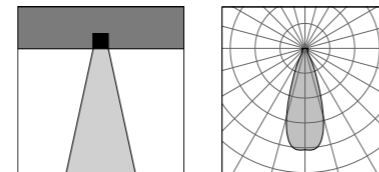

COLORI STANDARD STANDARD COLORS

- Bianco (opaco) **01**
  White (matte)
- Nero (opaco) **02**
  Black (matte)
- Bronzo Lusso **26**
  Luxury Bronze

COLORI A RICHIESTA UP-ON REQUEST COLORS

1. Oro Spazzolato **56**
     Brushed Gold
2. Altre finiture disponibili sul sito web
   Other finishes available on the website