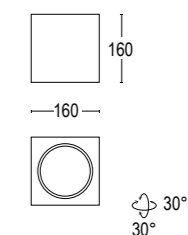

ACCESSORI ACCESSORIES

AC20482
schermo anabbagliante a nido d'ape
honeycomb anti-dazzle screen

AC21083.01
vetro bianco
white glass

AC20481
diffusore acidato
acid etched diffuser

AC21083.02
vetro nero
black glass