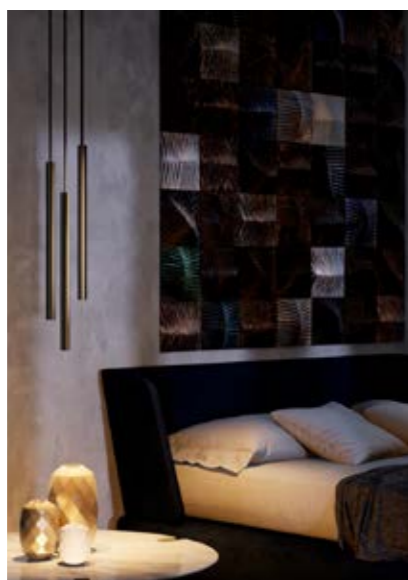

Vai alla pagina
Web del prodotto
Go to the product Web page