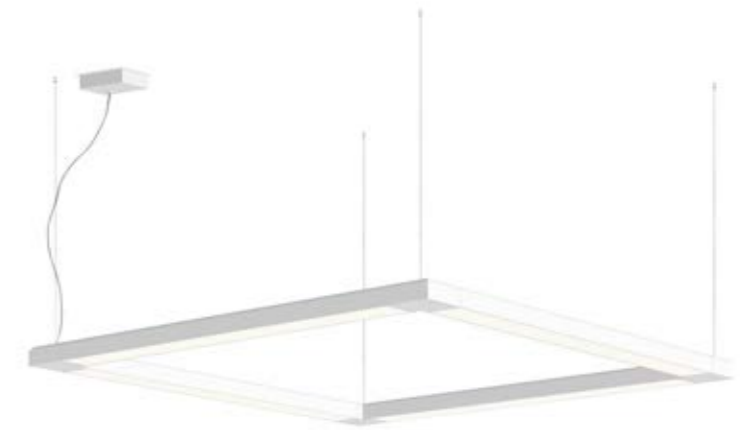

Baar System S

design: Serge & Robert Cornelissen

Baar System S 1100

Baar System S 1700

Baar System S 1100
4 x 32,8W LED 3000K / 4000K
4 x 4048lm - 4604lm
106° x 118°
220-240V 50/60hz
alimentatore incluso *LED driver integral*
dimmerabile su richiesta *dimmmable upon request*

Baar System C 1700
4 x 65,6W LED 3000K / 4000K
4 x 8096lm - 9208lm
106° x 118°
220-240V 50/60hz
alimentatore incluso *LED driver integral*
dimmerabile su richiesta *dimmmable upon request*

ACCESSORI ACCESSORIES

Vai alla pagina
Web del prodotto
Go to the product Web page

COLORI STANDARD STANDARD COLORS

Bianco (opaco) **01**
White (matte)

Nero (opaco) **02**
Black (matte)

Bronzo Lusso **26**
Luxury Bronze

COLORI A RICHIESTA UP-ON REQUEST COLORS

Corten **45**
Corten

Sabbia **80**
Sand

Altre finiture disponibili sul sito web
Other finishes available on the website