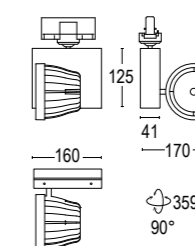

LL2242

ACCESSORI ACCESSORIES

AC20381
schermo anabbagliante a nido d'ape
honeycomb anti-dazzle screen

AC20382
diffusore acidato
acid etched diffuser

p.298 - 307
compatibile con binari Stucchi
Stucchi compatible track