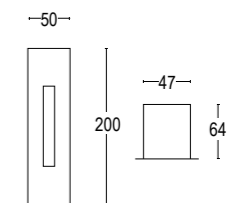

4W LED 3000K / 4000K
440lm - 475lm
18° x 11°
220-240V 50/60hz
alimentatore incluso *LED driver integral*
non dimmerabile *not dimmable*

LL2180