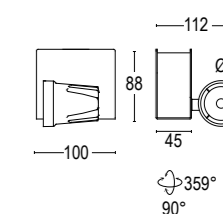

LL2241

Vai alla pagina
Web del prodotto
Go to the product Web page