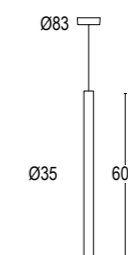

Stelo 00S

Vai alla pagina
Web del prodotto
Go to the product Web page

COLORI STANDARD STANDARD COLORS

- Bianco (opaco) **01**
  White (matte)
- Nero (opaco) **02**
  Black (matte)
- Bronzo Lusso **26**
  Luxury Bronze

COLORI A RICHIESTA UP-ON REQUEST COLORS

1. Nichel **39**
     Nickel
   - Corten **45**
     Corten
   - Oro Spazzolato **56**
     Brushed Gold
   - Sabbia **80**
     Sand
2. Altre finiture disponibili sul sito web
   Other finishes available on the website

Stelo 00S 300

Stelo 00S 600

Stelo 00S 900

4W LED 3000K / 4000K
215lm - 475lm
25° / 47°
110-240V 50/60hz
alimentatore incluso *LED driver integral*
dimmerabile su richiesta *dimmmable upon request*

RETROFIT LED G9
110-240V 50/60hz
dimmerabile in base alla lampada installata
dimmmable according to the installed bulb

LL2321

LL2322

LL2803

ACCESSORI ACCESSORIES

AC0005
anello colorato
colored ring