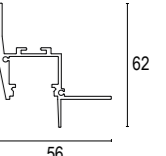

Linear 12 WG

Linear 24 WG

LP6005

LP6010

unità di taglio 50mm
cutting unit 50mm

unità di taglio 50mm
cutting unit 50mm

Vai alla pagina
 Web del prodotto
 Go to the product Web page

COLORI STANDARD
 STANDARD COLORS