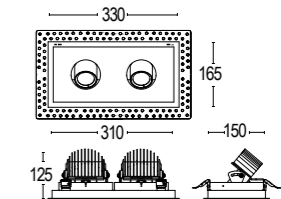

18W / 26W LED 3000K / 4000K
2172lm - 3012lm
30° / 56°
500 mA / 700 mA
alimentatore non incluso *control gear not included*
dimmerabile in base al driver utilizzato
dimmmable based on driver used

LL2445