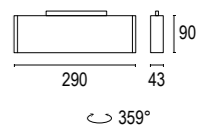

Edge A Dark 10L BM
21W LED 3000K / 4000K
1964lm - 2180lm
17° / 37° / 50° / ellipsoidale
48 V DC
alimentatore incluso *LED driver integral*
non dimmerabile *not dimmable*

LL1636