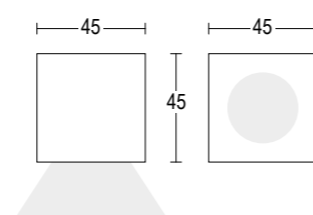

ACCESSORI ACCESSORIES

AC052.0350015SD-20
driver LED IP20 350mA 15W DALI
driver LED IP20 350mA 15W DALI
AC087.1050042SN-20
driver LED IP20 1050mA 42W
driver LED IP20 1050mA 42W
AC184.0024016SN-20
driver LED IP20 24V DC 16W
driver LED IP20 24V DC 16W

AC205-IP66
scatola per alimentatore remoto IP66
IP66 remote power supply box

AC021.0350014FN-67
driver LED IP67 350mA 14W
driver LED IP67 350mA 14W
AC085.1050014FN-67
driver LED IP67 1050mA 14W
driver LED IP67 1050mA 14W
AC146.0024014FN-67
driver LED IP67 24V DC 14W
driver LED IP67 24V DC 14W

AC204
connettore rapido IP68
IP68 fast connector

COLORI STANDARD STANDARD COLORS

Bianco (opaco) 01

Nero (opaco) 02

Bronzo Lusso 26

Altre finiture disponibili sul sito web
Other finishes available on the website