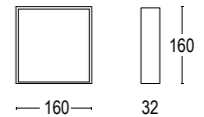

Vai alla pagina
Web del prodotto
Go to the product Web page

COLORI STANDARD STANDARD COLORS

Bianco (opaco) 01
White (matte)

Nero (opaco) 02
Black (matte)

Bianco & Oro 25
White & Gold

Nero & Oro 27
Black & Gold

Altre finiture disponibili sul sito web
Other finishes available on the website