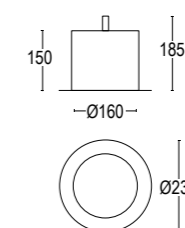

Hide 2 SQ

18W / 26W / 32W LED 3000K / 4000K
2172lm - 3781lm
48°
500 mA / 700 mA / 900 mA
alimentatore non incluso *control gear not included*
dimmerabile in base al driver utilizzato
dimmmable based on driver used

LL2621