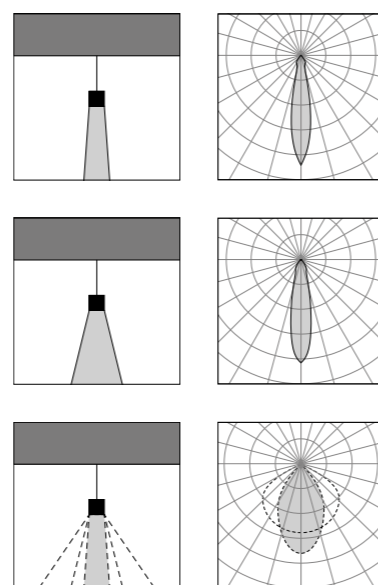

18W LED 3000K / 4000K
600lm - 2205lm
20° / 22°
110-240V 50/60hz
alimentatore incluso *LED driver integral*
dimmerabile su richiesta *dimmmable upon request*

RETROFIT LED GU10
110-240V 50/60hz
dimmerabile in base alla lampada installata
dimmmable according to the installed bulb

LL2800

ACCESSORI ACCESSORIES

Vai alla pagina
Web del prodotto
Go to the product Web page

COLORI STANDARD STANDARD COLORS

- Bianco (opaco) **01**
  White (matte)
- Nero (opaco) **02**
  Black (matte)
- Bronzo Lusso **26**
  Luxury Bronze

COLORI A RICHIESTA UP-ON REQUEST COLORS

1. Nichel **39**
     Nickel
   - Corten **45**
     Corten
   - Oro Spazzolato **56**
     Brushed Gold
   - Sabbia **80**
     Sand
2. Altre finiture disponibili sul sito web
   Other finishes available on the website