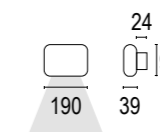

Vai alla pagina
Web del prodotto
Go to the product Web page