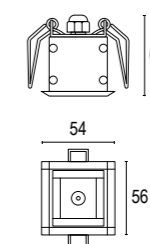

Edge 1L

Edge 3L

Bianco (opaco) 01
White (matte)

Nero (opaco) 02
Black (matte)

Bronzo Lusso 26
Luxury Bronze

Altre finiture disponibili sul sito web
Other finishes available on the website

Edge 1L

2,1W LED 3000K / 4000K
196lm - 218lm
17° / 37° / 50° / ellipsoidale
max 24 V DC / 700 mA
alimentatore non incluso *control gear not included*
dimmerabile in base al driver utilizzato
dimmmable based on driver used

Edge 3L

6,3W LED 3000K / 4000K
588lm - 654 lm
17° / 37° / 50° / ellipsoidale
max 24 V DC / 700 mA
alimentatore non incluso *control gear not included*
dimmerabile in base al driver utilizzato
dimmmable based on driver used

GH1990

GH1991

ACCESSORI ACCESSORIES

AC184.0024016SN-20
driver LED IP20 24V DC 16W
driver LED IP20 24V DC 16W
AC184.0700020SN-20
driver LED IP20 700mA 20W
driver LED IP20 700mA 20W

AC205-IP66
scatola per alimentatore remoto IP66
IP66 remote power supply box

AC146.0024014FN-67
driver LED IP67 24V DC 14W
driver LED IP67 24V DC 14W
AC084.0700014FN-67
driver LED IP67 700mA 14W
driver LED IP67 700mA 14W

Vai alla pagina
Web del prodotto
Go to the product Web page