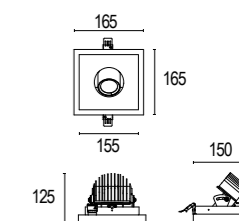

LL2442

ACCESSORI ACCESSORIES

AC087.0500022SN-20
driver LED IP20 500 mA 22W
driver LED IP20 500 mA 22W

AC087.0700031SN-20
driver LED IP20 700 mA 31W
driver LED IP20 700 mA 31W

AC165.0700041SN-20
driver LED IP20 700 mA 41W
driver LED IP20 700 mA 41W

AC205-IP66
scatola per alimentatore remoto IP66
IP66 remote power supply box