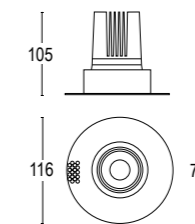

Comfort Evo Trimless

Vai alla pagina
Web del prodotto
Go to the product Web page

COLORI STANDARD STANDARD COLORS

- Bianco (opaco) 01
  White (matte)
- Nero (opaco) 02
  Black (matte)
- Bianco & Oro 25
  White & Gold
- Nero & Oro 27
  Black & White
- Bianco & Rosso 71
  White & Red
- Nero & Rosso 72
  Black & Red

Altre finiture disponibili sul sito web
Other finishes available on the website

Consultare il sito per l'intera gamma prodotti. Refer to the website for the complete product range.

Comfort Evo RD Trimless

Comfort Evo SQ Trimless

11W / 12,5W / 18W LED
3000K / 4000K
1260lm - 2325lm
17° / 37°
max 300 mA / 350 mA / 500 mA
alimentatore non incluso *control gear not included*
dimmerabile in base al driver utilizzato
dimmmable based on driver used

LL2872

LL2877

ACCESSORI ACCESSORIES

- **AC087.0300013SN-20**
  driver LED IP20 300mA 13W
  driver LED IP20 300mA 13W
- **AC116.0300016SD-20**
  driver LED IP20 300mA 16W
  driver LED IP20 300mA 16W
- **AC087.0500022SN-20**
  driver LED IP20 500mA 22W
  driver LED IP20 500mA 22W
- **AC116.0500027SD-20**
  driver LED IP20 500mA 27W DALI
  driver LED IP20 500mA 27W DALI

- **AC205-IP66**
  scatola per alimentatore remoto IP66
  IP66 remote power supply box

Consultare il sito per l'intera gamma prodotti. Refer to the website for the complete product range.