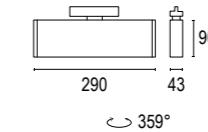

Edge A Dark 10L BM

Edge A Dark 10L
21W LED 3000K / 4000K
1964lm - 2180lm
17° / 37° / 50° / ellipsoidale
220-240V 50/60hz
alimentatore incluso *LED driver integral*
dimmerabile su richiesta *dimmable upon request*

LL1633