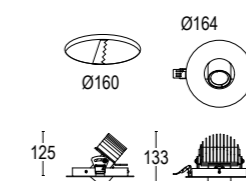

Gekko Frame

design: Serge & Robert Cornelissen

Vai alla pagina
Web del prodotto
Go to the product Web page

COLORI STANDARD STANDARD COLORS

Bianco (opaco) 01
White (matte)

Nero (opaco) 02
Black (matte)

Bronzo Lusso 26
Luxury Bronze

Altre finiture disponibili sul sito web
Other finishes available on the website

Gekko RD Frame

Gekko 1L SQ Frame

18W / 26W LED 3000K / 4000K
2172lm - 3012lm
30° / 56°
500 mA / 700 mA
alimentatore non incluso *control gear not included*
dimmerabile in base al driver utilizzato
dimmmable based on driver used

LL2440

LL2442

ACCESSORI ACCESSORIES

AC087.0500022SN-20
driver LED IP20 500 mA 22W
driver LED IP20 500 mA 22W

AC087.0700031SN-20
driver LED IP20 700 mA 31W
driver LED IP20 700 mA 31W

AC165.0700041SN-20
driver LED IP20 700 mA 41W
driver LED IP20 700 mA 41W

AC205-IP66
scatola per alimentatore remoto IP66
IP66 remote power supply box