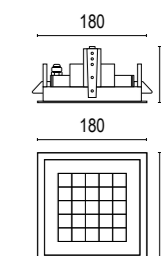

MaxiEdge SQ

MaxiEdge SQ Frame

MaxiEdge SQ Trimless

21W / 30W / 42W LED 3000K / 4000K
2097lm - 4360lm
17° / 37° / 50°
max 1400 mA
alimentatore non incluso *control gear not included*
dimmerabile in base al driver utilizzato
dimmmable based on driver used

LL2001

LL2001

ACCESSORI ACCESSORIES

AC073.0700030FN-67
driver LED IP67 700mA 30W
driver LED IP67 700mA 30W

AC076.0700037SD-20
driver LED IP20 700mA 37W DALI
driver LED IP20 700mA 37W DALI

AC116.0700038SD-20
driver LED IP20 700mA 38W DALI
driver LED IP20 700mA 38W DALI

AC458
accessorio per installazione
accessory for installation
MaxiEdge SQ Frame

AC460
accessorio per installazione
accessory for installation
MaxiEdge SQ Trimless

AC205-IP55
scatola per alimentatore remoto IP55
IP55 remote power supply box

AC205-IP66
scatola per alimentatore remoto IP66
IP66 remote power supply box

AC087.1050042SN-20
driver LED IP20 1050mA 42W DALI
driver LED IP20 1050mA 42W

AC243.1400045SN-20
driver LED IP20 1400mA 45W
driver LED IP20 1400mA 45W

AC204
connettore rapido IP68
IP 68 fast connector

Vai alla pagina
Web del prodotto
Go to the product Web page

COLORI STANDARD STANDARD COLORS

Bianco (opaco) 01

Nero (opaco) 02

Altre finiture disponibili sul sito web
Other finishes available on the website