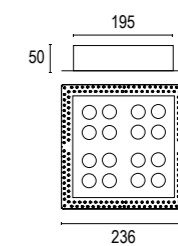

8,5W LED 3000K / 4000K
4 x 966lm - 1059lm
16° / 36° / 53° / elipsoidale
max 700 mA
alimentatore non incluso *control gear not included*
dimmerabile in base al driver utilizzato
dimmmable based on driver used

LL2098