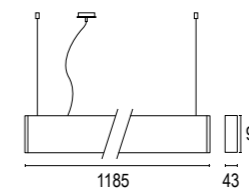

COLORI A RICHIESTA UP-ON REQUEST COLORS

1. Corten **45**
     Corten
   - Sabbia **80**
     Sand
2. Altre finiture disponibili sul sito web
   Other finishes available on the website

Edge S Dark 2x5L + 1L 1200

Edge S Dark 3x5L + 1L 1800

Edge S 2x5L + 1L 1200
1 x 21W LED 3000K / 4000K
1 x 32,8W LED 3000K / 4000K
4048lm - 4604lm
37° / 50°
220-240V 50/60hz
alimentatore incluso *LED driver integral*
dimmerabile su richiesta *dimmmable upon request*

Edge S 3x5L + 1L 1800
1 x 31,5W LED 3000K / 4000K
1 x 49,2W LED 3000K / 4000K
6072lm - 6906lm
37° / 50°
220-240V 50/60hz
alimentatore incluso *LED driver integral*
dimmerabile su richiesta *dimmmable upon request*

LL1625

LL1626