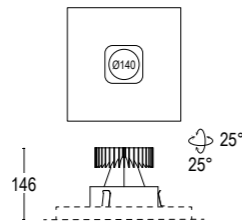

18W / 26W / 32W LED 3000K / 4000K
2172lm - 3781lm
18° / 36°
500 mA / 700 mA / 900 mA
alimentatore non incluso *control gear not included*
dimmerabile in base al driver utilizzato
dimmmable based on driver used

LL2421