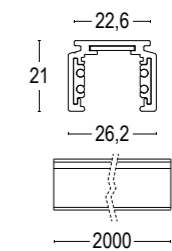

Binario 48V

48V Rail track

Binario BM01 48V
Track BM01 48V

Vai alla pagina
Web del prodotto
Go to the product Web page

COLORI STANDARD STANDARD COLORS

Bianco (opaco) 01
White (matte)

Nero (opaco) 02
Black (matte)

Consultare il sito per l'intera gamma prodotti. Refer to the website for the complete product range.

Binario magnetico 4 conduttori 48V 4-conductor magnetic track 48V

48V DC
alimentatore remoto SELV non incluso
remote SELV LED driver not included

ACBM011M

ACBM012M

ACBM013M

ACCESSORI ACCESSORIES

Consultare il sito per l'intera gamma prodotti. Refer to the website for the complete product range.