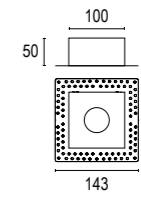

Box 1R SQ 1L

10W LED 3000K / 4000K
600lm - 1250lm
19° / 40°
max 350 mA
alimentatore non incluso *control gear not included*
dimmerabile in base al driver utilizzato
dimmmable based on driver used

RETROFIT LED GU10
8° / 24° / 38°
220-240V 50/60hz
dimmerabile in base alla lampada installata
dimmmable according to the installed bulb

LL2095

COLORI STANDARD STANDARD COLORS

Nero (opaco) 02
Black (matte)

Altre finiture disponibili sul sito web
Other finishes available on the website

ACCESSORI ACCESSORIES

AC20381
schermo anabbagliante a nido d'ape
honeycomb anti-dazzle screen

AC20983.01
vetro bianco
white glass

AC087.0350015SN-20
driver LED
driver LED

AC20382
diffusore acidato
acid etched diffuser

AC20983.02
vetro nero
black glass