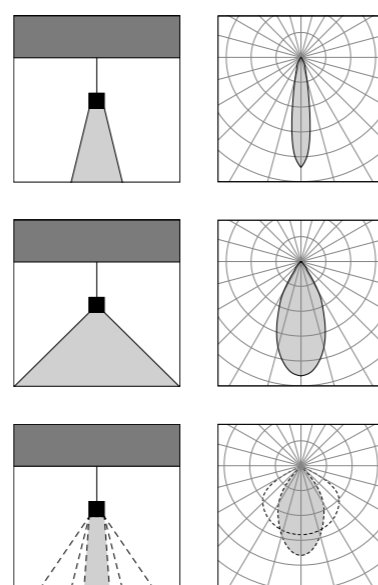

LL2321

LL2322

LL2803

ACCESSORI ACCESSORIES

AC0005
anello colorato
colored ring

Stelo OS

photo: Germano Borrelli - Francesco Mazzi

Stelo OS 300