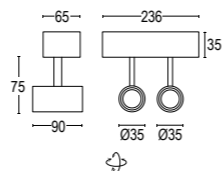

Point Evo 00

Point Evo 00 1L Wall / Ceiling

Point Evo 00 2L Wall / Ceiling

Point Evo 00 3L Wall / Ceiling

Point Evo 00 1L Wall / Ceiling

4W LED 3000K / 4000K

440lm - 475lm

25° / 47°

220-240 V - 50/60 Hz

alimentatore incluso *LED driver integral*

dimmerabile su richiesta *dimnable upon request*

Point Evo 00 2L Wall / Ceiling

2 x 4W LED 3000K / 4000K

2 x 440lm - 475lm

25° / 47°

220-240 V - 50/60 Hz

alimentatore incluso *LED driver integral*

dimmerabile su richiesta *dimnable upon request*

LL2687

LL2688

3 x 4W LED 3000K / 4000K

440lm - 475lm

25° / 47°

220-240 V - 50/60 Hz

alimentatore incluso *LED driver integral*

dimmerabile su richiesta *dimnable upon request*

LL2689

ACCESSORI

ACCESSORIES

AC0005
anello colorato
colored ring

COLORI STANDARD

STANDARD COLORS

Bianco (opaco) **01**

Nero (opaco) **02**

Altre finiture disponibili sul sito web
Other finishes available on the website

ACCESSORI

ACCESSORIES

AC0005
anello colorato
colored ring

COLORI STANDARD

STANDARD COLORS

Bianco (opaco) **01**

Nero (opaco) **02**

Altre finiture disponibili sul sito web
Other finishes available on the website