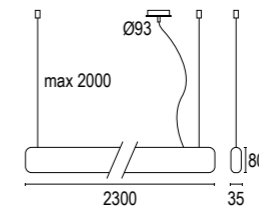

Narro 1L 3400

Narro 1L 2300
65,6W LED 3000K / 4000K
8096lm - 9208lm
57°
220-240V 50/60hz
alimentatore incluso *LED driver integral*
dimmerabile su richiesta *dimnable upon request*

Narro 1L 3400
98,4W LED 3000K / 4000K
12144lm - 13812lm
57°
220-240V 50/60hz
alimentatore incluso *LED driver integral*
dimmerabile su richiesta *dimnable upon request*

LL2906