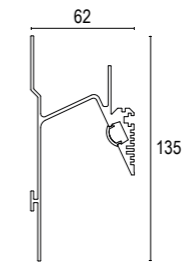

LP6012

unità di taglio 50mm
cutting unit 50mm

LP6012

unità di taglio 50mm
cutting unit 50mm

Vai alla pagina
 Web del prodotto
 Go to the product Web page

COLORI STANDARD STANDARD COLORS

Bianco (opaco) 01 
 White (matte)