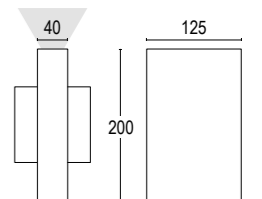

Zero 1 Verti 1L

design: Francesco Brivio

Zero 1 Verti 1L

Zero 1 Verti 1L UN

Vai alla pagina
Web del prodotto
Go to the product Web page

12W LED 3000K / 4000K
1469lm - 1492lm
89° x 104°
110-240V 50/60hz
alimentatore incluso *LED driver integral*
dimmerabile su richiesta
dimnable upon request

LL2450

LL2450UN

COLORI STANDARD STANDARD COLORS

Bianco (opaco) **01** ○
White (matte)

Nero (opaco) **02** ●
Black (matte)

Bronzo Lusso **26** ●
Luxury Bronze

COLORI A RICHIESTA UP-ON REQUEST COLORS

Nichel **39** ●
Nickel

Oro Spazzolato **56** ●
Brushed Gold

Altre finiture disponibili sul sito web
Other finishes available on the website