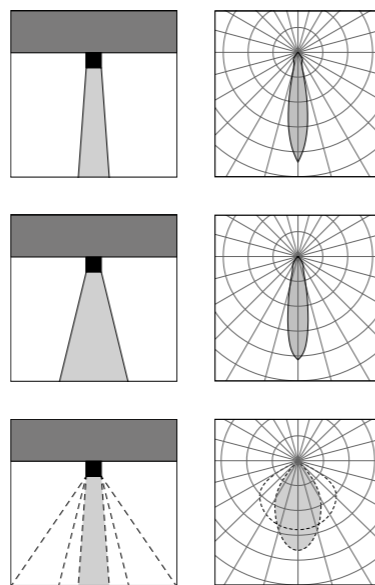

Stelo 2C

Stelo 2C 300

Stelo 2C 600

Stelo 2C 900

18W LED 3000K / 4000K
600lm - 2205lm
20° / 22°
220-240V 50/60hz
alimentatore incluso *LED driver integral*
dimmerabile su richiesta *dimmable upon request*

LL2314

LL2315

LL2330

RETROFIT LED GU10
220-240V 50/60hz
dimmerabile in base alla lampada installata
dimmable according to the installed bulb

ACCESSORI ACCESSORIES

AC0008
anello colorato
colored ring

Vai alla pagina
Web del prodotto
Go to the product Web page

COLORI STANDARD STANDARD COLORS

- Bianco (opaco) **01**
  White (matte)
- Nero (opaco) **02**
  Black (matte)
- Bronzo Lusso **26**
  Luxury Bronze

COLORI A RICHIESTA UP-ON REQUEST COLORS

1. Nichel **39**
     Nickel
   - Corten **45**
     Corten
   - Oro Spazzolato **56**
     Brushed Gold
   - Sabbia **80**
     Sand
2. Altre finiture disponibili sul sito web
   Other finishes available on the website