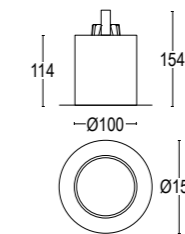

Hide 1 SQ

10W LED 3000K / 4000K
600lm - 1250lm
43°
350 mA
alimentatore non incluso *control gear not included*
dimmerabile in base al driver utilizzato
dimmmable based on driver used

RETROFIT LED GU10
12° / 36° / 60°
220-240 V - 50/60 Hz
dimmerabile in base alla lampada installata
dimmmable according to the installed bulb

LL2620