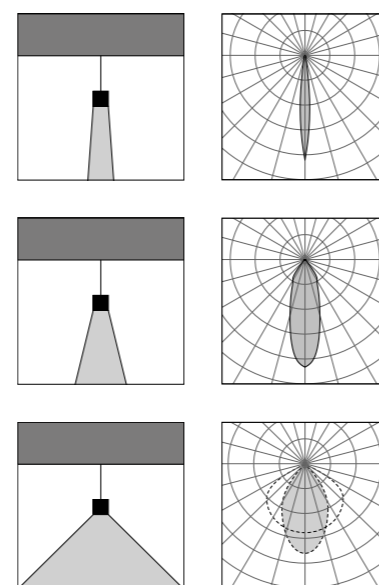

ACCESSORI ACCESSORIES

COLORI STANDARD STANDARD COLORS

- Bianco (opaco) **01**
  White (matte)
- Nero (opaco) **02**
  Black (matte)
- Bronzo Lusso **26**
  Luxury Bronze

COLORI A RICHIESTA UP-ON REQUEST COLORS

- Nichel **39**
  Nickel
- Corten **45**
  Corten
- Oro Spazzolato **56**
  Brushed Gold
- Sabbia **80**
  Sand

Altre finiture disponibili sul sito web
Other finishes available on the website

Vai alla pagina
Web del prodotto
Go to the product Web page