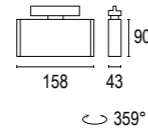

Edge A Dark 5L BM

Edge A Dark 5L
10,5W LED 3000K / 4000K
982lm - 1090lm
17° / 37° / 50° / ellipsoidale
220-240V 50/60hz
alimentatore incluso *LED driver integral*
dimmerabile su richiesta *dimmable upon request*

LL1632