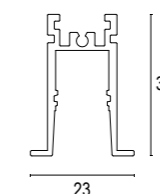

unità di taglio 50mm
cutting unit 50mm