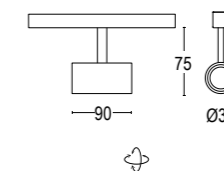

Point Evo 00R 32

4W LED 3000K / 4000K
440lm - 475lm
25° / 47°
350 mA
alimentatore non incluso *control gear not included*
dimmerabile in base al driver utilizzato
dimmmable based on driver used

LL2683