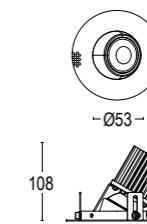

8W / 18W LED 3000K / 4000K
1075lm - 2057lm
36°
max 250mA / 500 mA
alimentatore non incluso *control gear not included*
dimmerabile in base al driver utilizzato
dimmmable based on driver used

LL2501