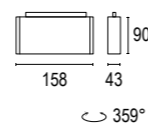

Edge A Dark 5L BM
10,5W LED 3000K / 4000K
982lm - 1090lm
17° / 37° / 50° / ellipsoidale
48 V DC
alimentatore incluso *LED driver integral*
non dimmerabile *not dimmable*

LL1635