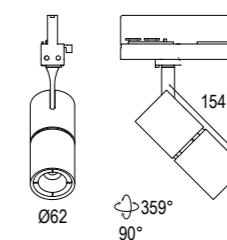

Emerald 1

Emerald 1A 62

Emerald 1R 62

10W / 13W LED 3000K / 4000K
1250lm - 1750lm
19° / 40°
220-240V 50/60hz
alimentatore incluso *LED driver integral*
dimmerabile su richiesta *dimmmable upon request*

LL2480

ACCESSORI ACCESSORIES

AC20381
schermo anabbagliante a nido d'ape
honeycomb anti-dazzle screen

p.298 - 307
compatibile con binari Stucchi
Stucchi compatible track

AC20382
diffusore acidato
acid etched diffuser

Vai alla pagina
Web del prodotto
Go to the product Web page

COLORI STANDARD STANDARD COLORS

Bianco (opaco) **01** ○
White (matte)

Nero (opaco) **02** ●
Black (matte)

Grigio Chiaro **19** ●
Light Grey

Altre finiture disponibili sul sito web
Other finishes available on the website