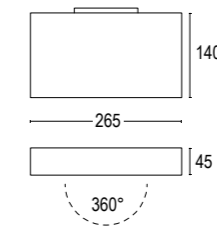

Zero 3 SR 2L Compact

Zero 3 SR Compact
26W / 50W LED 3000K / 4000K
2967lm - 5561lm
110° x 86°
220-240V 50/60hz
alimentatore incluso *LED driver integral*
dimmerabile su richiesta
dimmmable upon request

LL2250