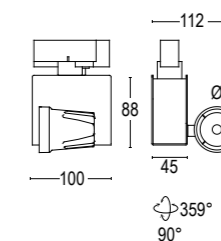

Kriter 1B

10W LED 3000K / 4000K
1237lm - 1287lm
19° / 40°
220-240V 50/60hz
alimentatore incluso *LED driver integral*
dimmerabile su richiesta *dimmmable upon request*

LL2240