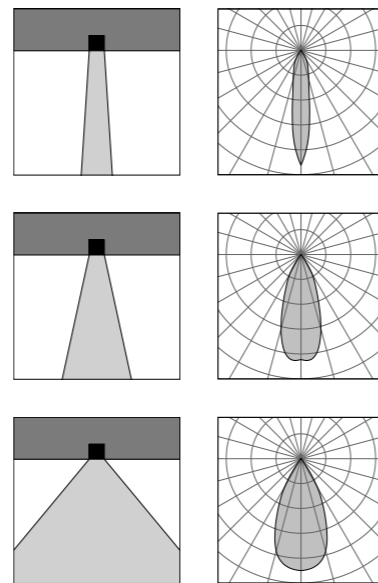

Altre finiture disponibili sul sito web
 Other finishes available on the website 

Comfort Dark Trimless

Comfort Dark RD Trimless

Comfort Dark SQ Trimless

4W / 8,5W LED 3000K / 4000K
 447lm - 878lm
 17° / 40° / 48°
 350 mA / 700 mA / 24 V DC
 alimentatore non incluso *control gear not included*
 dimmerabile su richiesta *dimnable upon request*