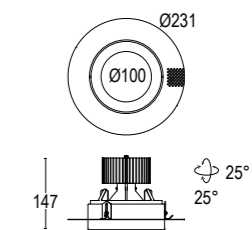

COLORI STANDARD STANDARD COLORS

Bianco (opaco) 01
White (matte)

Nero (opaco) 02
Black (matte)

Grigio Chiaro 19
Light Grey

Altre finiture disponibili sul sito web
Other finishes available on the website

18W / 26W / 32W LED 3000K / 4000K
2172lm - 3781lm
18° / 36°
500 mA / 700 mA / 900 mA
alimentatore non incluso *control gear not included*
dimmerabile in base al driver utilizzato
dimmmable based on driver used

31W LED 2700 - 6500 K
36°
900 mA
alimentatore non incluso *control gear not included*
dimmerabile *dimmmable* Tunable White DALI

LL2420