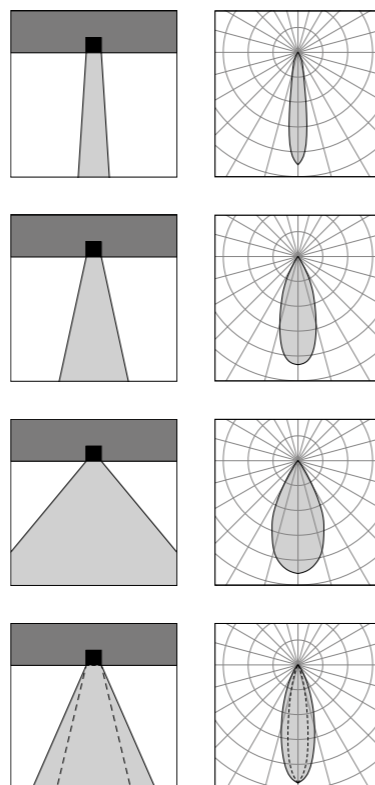

Bianco (opaco) 01
White (matte)

Nero (opaco) 02
Black (matte)

Bronzo Lusso 26
Luxury Bronze

Altre finiture disponibili sul sito web
Other finishes available on the website

Edge 1L

2,1W LED 3000K / 4000K
196lm - 218lm
17° / 37° / 50° / ellipsoidale
max 24 V DC / 700 mA
alimentatore non incluso *control gear not included*
dimmerabile in base al driver utilizzato
dimmmable based on driver used

Edge 3L

6,3W LED 3000K / 4000K
588lm - 654 lm
17° / 37° / 50° / ellipsoidale
max 24 V DC / 700 mA
alimentatore non incluso *control gear not included*
dimmerabile in base al driver utilizzato
dimmmable based on driver used

GH1990

GH1991

ACCESSORI ACCESSORIES

AC184.0024016SN-20
driver LED IP20 24V DC 16W
driver LED IP20 24V DC 16W
AC184.0700020SN-20
driver LED IP20 700mA 20W
driver LED IP20 700mA 20W

AC205-IP66
scatola per alimentatore remoto IP66
IP66 remote power supply box

AC146.0024014FN-67
driver LED IP67 24V DC 14W
driver LED IP67 24V DC 14W
AC084.0700014FN-67
driver LED IP67 700mA 14W
driver LED IP67 700mA 14W

Vai alla pagina
Web del prodotto
Go to the product Web page