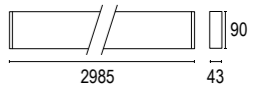

COLORI STANDARD
STANDARD COLORS

- Bianco (opaco) **01** *White (matte)*
- Nero (opaco) **02** *Black (matte)*
- Bronzo Lusso **26** *Luxury Bronze*

COLORI A RICHIESTA
UP-ON REQUEST COLORS

- Corten **45** *Corten*
- Sabbia **80** *Sand*
- Altre finiture disponibili sul sito web
  Other finishes available on the website