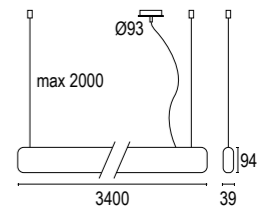

Narro

design: Serge & Robert Cornelissen

Vai alla pagina
Web del prodotto
Go to the product Web page

COLORI STANDARD STANDARD COLORS

Bianco (opaco) **01**
White (matte)

Nero (opaco) **02**
Black (matte)

Bronzo Lusso **26**
Luxury Bronze

COLORI A RICHIESTA UP-ON REQUEST COLORS

Corten **45**
Corten

Sabbia **80**
Sand

Altre finiture disponibili sul sito web
Other finishes available on the website

Narro 2L 2300

Narro 2L 3400

Narro 2L 2300
2 x 65,6W LED 3000K / 4000K
2 x 8096lm - 9208lm
57°
220-240V 50/60hz
alimentatore incluso *LED driver integral*
dimmerabile su richiesta *dimmable upon request*

Narro 2L 3400
2 x 98,4W LED 3000K / 4000K
2 x 12144lm - 13812lm
57°
220-240V 50/60hz
alimentatore incluso *LED driver integral*
dimmerabile su richiesta *dimmable upon request*

LL2902

LL2903