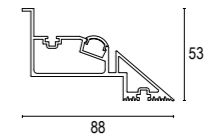

LP6013

unità di taglio 50mm
cutting unit 50mm

Vai alla pagina
 Web del prodotto
 Go to the product Web page

COLORI STANDARD STANDARD COLORS

- Bianco (opaco) 01 
White (matte)
- Nero (opaco) 02 
Black (matte)