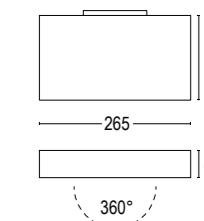

LL2411

Vai alla pagina
Web del prodotto
Go to the product Web page