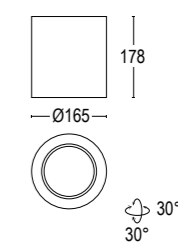

18W / 26W LED 3000K / 4000K
930lm - 3012lm
18° / 36°
110-240V 50/60hz
alimentatore incluso *LED driver integral*
dimmerabile su richiesta *dimmmable upon request*

RETROFIT LED G53
10° / 24° / 60°
110-240V 50/60hz
dimmerabile su richiesta *dimmmable upon request*

LL2100