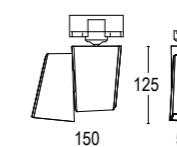

LL2011

359°
90°

359°
90°