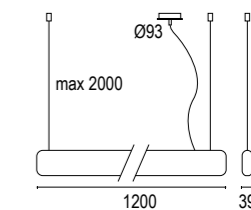

Narro 2L 1200

Narro 2L 600
2 x 16,4W LED 3000K / 4000K
2 x 2024lm - 2302lm
57°
220-240V 50/60hz
alimentatore incluso *LED driver integral*
dimmerabile su richiesta *dimnable upon request*

Narro 2L 1200
2 x 32,8W LED 3000K / 4000K
2 x 4048lm - 4604lm
57°
220-240V 50/60hz
alimentatore incluso *LED driver integral*
dimmerabile su richiesta *dimnable upon request*

LL2900

LL2901