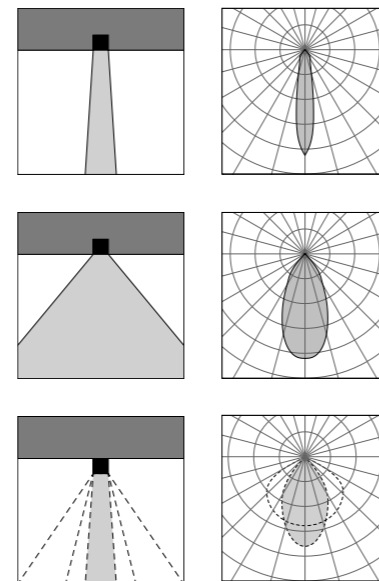

COLORI STANDARD STANDARD COLORS

Nero (opaco) 02
Black (matte)

Altre finiture disponibili sul sito web
Other finishes available on the website