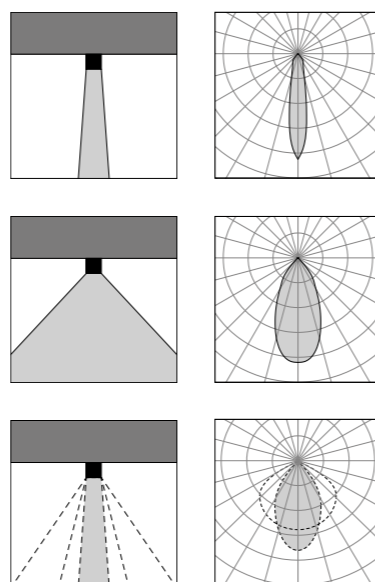

COLORI STANDARD STANDARD COLORS

Bianco (opaco) 01
White (matte)

Nero (opaco) 02
Black (matte)

Bronzo Lusso 26
Luxury Bronze

Altre finiture disponibili sul sito web
Other finishes available on the website

Box 2C OR SQ 1L 165x165

18W / 26W LED 2700K / 3000K / 4000K
930lm - 3012lm
18° / 36°
220-240V 50/60hz
alimentatore incluso *LED driver integral*
dimmerabile su richiesta *dimmmable upon request*

RETROFIT LED G53
10° / 24° / 60°
110-240V 50/60hz
dimmerabile su richiesta *dimmmable upon request*

LL2101

ACCESSORI ACCESSORIES

AC20482
schermo anabbagliante a nido d'ape
honeycomb anti-dazzle screen

AC21083.01
vetro bianco
white glass

AC20481
diffusore acidato
acid etched diffuser

AC21083.02
vetro nero
black glass