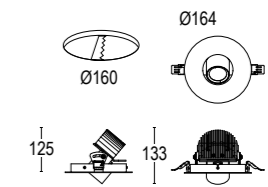

COLORI STANDARD STANDARD COLORS

Bianco (opaco) 01

Nero (opaco) 02

Altre finiture disponibili sul sito web
Other finishes available on the website

18W / 26W LED 3000K / 4000K
2172lm - 3012lm
30° / 56°
500 mA / 700mA
alimentatore non incluso *control gear not included*
dimmerabile in base al driver utilizzato
dimmmable based on driver used

LL2440