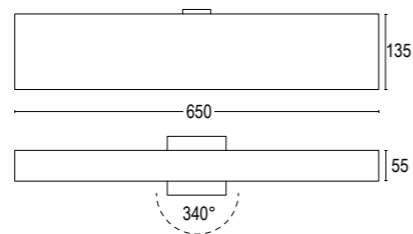

Zero 3 SQ
64W / 78W LED 3000K / 4000K
7450lm - 8672lm
110° x 86°
220-240V 50/60hz
alimentatore incluso *LED driver integral*
dimmerabile su richiesta
dimnable upon request

LL2256

COLORI STANDARD STANDARD COLORS

Bianco (opaco) 01
White (matte)

Nero (opaco) 02
Black (matte)

Bronzo Lusso 26
Luxury Bronze

Altre finiture disponibili sul sito web
Other finishes available on the website