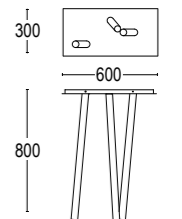

Vai alla pagina
Web del prodotto
Go to the product Web page