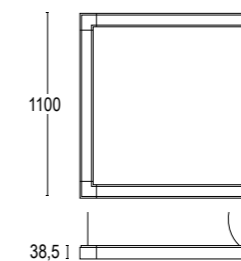

Baar System S 1100
4 x 32,8W LED 3000K / 4000K
4 x 4048lm - 4604lm
106° x 118°
220-240V 50/60hz
alimentatore incluso *LED driver integral*
dimmerabile su richiesta *dimmmable upon request*

Baar System C 1700
4 x 65,6W LED 3000K / 4000K
4 x 8096lm - 9208lm
106° x 118°
220-240V 50/60hz
alimentatore incluso *LED driver integral*
dimmerabile su richiesta *dimmmable upon request*

LL2396