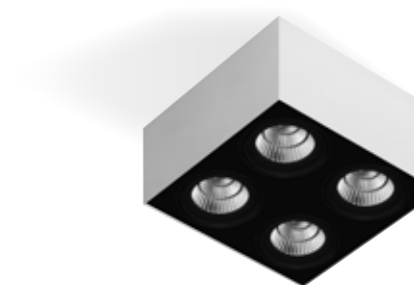

Box 2C OR SQ 4L 320x320