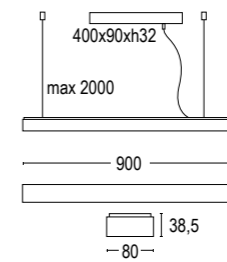

Baar S

design: Serge & Robert Cornelissen

Baar S 900

Baar S 1500

Vai alla pagina
Web del prodotto
Go to the product Web page

COLORI STANDARD STANDARD COLORS

Bianco (opaco) 01
White (matte)

Nero (opaco) 02
Black (matte)

Bronzo Lusso 26
Luxury Bronze

COLORI A RICHIESTA UP-ON REQUEST COLORS

Corten 45
Corten

Sabbia 80
Sand

Altre finiture disponibili sul sito web
Other finishes available on the website

Baar S 900

24W / 49,2W LED 3000K / 4000K
3096lm - 6906lm
106° x 118°
220-240V 50/60hz
alimentatore incluso LED driver integral
dimmerabile su richiesta dimmable upon request

Baar S 1500

40W / 82W LED 3000K / 4000K
5160lm - 11510lm
106° x 118°
220-240V 50/60hz
alimentatore incluso LED driver integral
dimmerabile dimmable 1-10V / DALI

LL2394

LL2395

ACCESSORI ACCESSORIES

AC23986
giunzione lineare
linear junction

Luc23985
coppia tappi sx / dx
dx / sx couple end cups