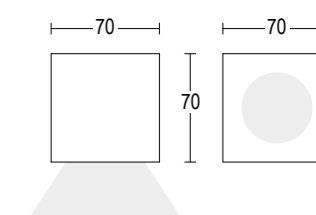

COLORI STANDARD STANDARD COLORS

Bianco (opaco) 01

Nero (opaco) 02

Bronzo Lusso 26

Altre finiture disponibili sul sito web
Other finishes available on the website