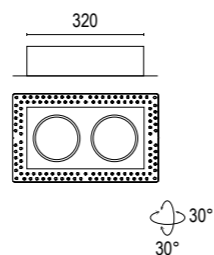

2 x 18W / 26W LED 3000K / 4000K
2 x 930lm - 3012lm
18° / 36°
max 900 mA
alimentatore non incluso *control gear not included*
dimmerabile in base al driver utilizzato
dimmmable based on driver used

RETROFIT LED G53
10° / 18° / 50°
220-240V 50/60hz
non dimmerabile *not dimmable*

LL2661

ACCESSORI ACCESSORIES

AC20482
schermo anabbagliante a nido d'ape
honeycomb anti-dazzle screen

AC20481
diffusore acidato
acid etched diffuser

AC21084.01
vetro bianco
white glass

AC21084.02
vetro nero
black glass

AC252-C
kit emergenza 1h
emergency kit 1h

AC327-C
kit emergenza 3h
emergency kit 3h

COLORI STANDARD STANDARD COLORS

Nero (opaco) 02
Black (matte)

Altre finiture disponibili sul sito web
Other finishes available on the website