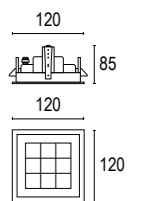

Edge SQ

Edge SQ Frame

Edge SQ Trimless

9,5W / 13,5W / 19W LED 3000K / 4000K
944lm - 1962lm
17° / 37° / 50° / elipsoidale
max 700 mA
alimentatore non incluso *control gear not included*
dimmerabile in base al driver utilizzato
dimmmable based on driver used

LL2000

LL2000

ACCESSORI ACCESSORIES

AC021.0350014FN-67
driver LED IP67 350mA 14W
driver LED IP67 350mA 14W

AC222.0350019SD-67
driver LED IP67 350mA 19W DALI
driver LED IP67 350mA 19W DALI

AC207.0500020SN-67
driver LED IP67 500mA 20W
driver LED IP67 500mA 20W

AC073.0700030FN-67
driver LED IP67 700mA 30W
driver LED IP67 700mA 30W

AC052.0350015SD-20
driver LED IP20 350mA 15W DALI
driver LED IP20 350mA 15W DALI

AC457
accessorio per installazione
accessory for installation
Edge SQ Frame

AC459
accessorio per installazione
accessory for installation
Edge SQ Trimless

AC205-IP66
scatola per alimentatore remoto IP66
IP66 remote power supply box

AC252-C
kit emergenza 1h
emergency kit 1h

AC327-C
kit emergenza 3h
emergency kit 3h

Vai alla pagina
Web del prodotto
Go to the product Web page

COLORI STANDARD STANDARD COLORS

Bianco (opaco) 01

Nero (opaco) 02

Altre finiture disponibili sul sito web
Other finishes available on the website