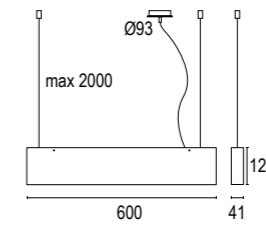

Taxi 2S 600
16,4W LED 3000K / 4000K
2024lm - 2302lm
125° x 107°
220-240V 50/60hz
alimentatore incluso *LED driver integral*
dimmerabile su richiesta *dimmmable upon request*

Taxi 2S 900
24,6W LED 3000K / 4000K
3036lm - 3453lm
125° x 107°
220-240V 50/60hz
alimentatore incluso *LED driver integral*
dimmerabile su richiesta *dimmmable upon request*

LL2274