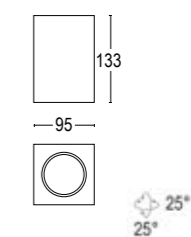

ACCESSORI ACCESSORIES

AC20381
schermo anabbagliante a nido d'ape
honeycomb anti-dazzle screen

AC20983.01
vetro bianco
white glass

AC20382
diffusore acidato
acid etched diffuser

AC20983.02
vetro nero
black glass