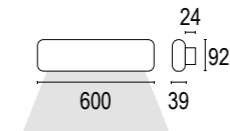

Narro W 490 2L
2 x 11,7W LED 3000K
2 x 1710lm
2 x 57°
220-240V 50/60hz
alimentatore incluso *LED driver integral*
dimmerabile su richiesta
dimmmable upon request

Narro W 600 1L
16,4W LED 3000K / 4000K
2024lm - 2302lm
57°
220-240V 50/60hz
alimentatore incluso *LED driver integral*
dimmerabile su richiesta
dimmmable upon request

LL2913