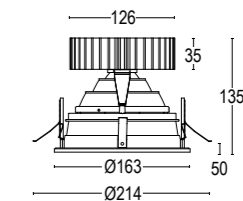

18W / 26W / 32W / 39W LED
3000K / 4000K
2172lm - 4336lm
21° / 52°
500mA / 700mA / 900mA / 1050mA
alimentatore non incluso *control gear not included*
dimmerabile in base al driver utilizzato
dimmmable based on driver used

LL2061