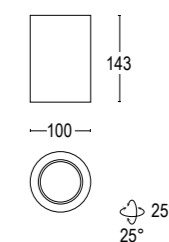

10W LED 3000K / 4000K
600lm - 1250lm
19° / 40°
110-240V 50/60hz
alimentatore incluso *LED driver integral*
non dimmerabile *not dimmable*

RETROFIT LED GU10
8° / 24° / 38°
110-240V 50/60hz
dimmerabile in base alla lampada installata
dimmable according to the installed bulb

LL2090