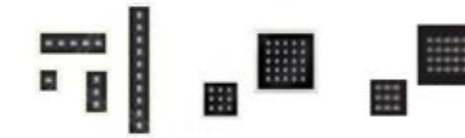

Fit

Fit RD 1L Cove.....p.396 Fit RD Trimless.....p.395
 Fit RD 2L Cove.....p.397 Fit SQ 1L Cove.....p.396
 Fit SQ 2L Cove.....p.397

Edge

Edge 1L.....p.401 Edge SQ Frame.....p.405
 Edge 3L.....p.401 Edge SQ Trimless.....p.407
 Edge 5L.....p.402 MaxiEdge SQ Frame.....p.405
 Edge 10L.....p.403 MaxiEdge SQ Trimless.....p.407