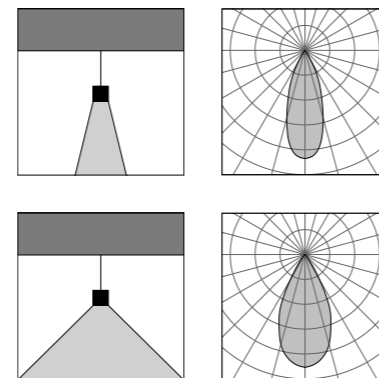

COLORI STANDARD STANDARD COLORS

Bianco (opaco) **01**
White (matte)

Nero (opaco) **02**
Black (matte)

Bronzo Lusso **26**
Luxury Bronze

COLORI A RICHIESTA UP-ON REQUEST COLORS

Corten **45**
Corten

Sabbia **80**
Sand

Altre finiture disponibili sul sito web
Other finishes available on the website