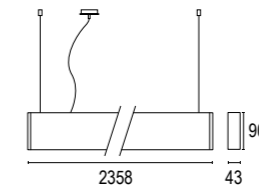

Edge S 4x5L + 1L 2400
1 x 42W LED 3000K / 4000K
1 x 65,6W LED 3000K / 4000K
8096lm - 9208lm
37° / 50°
220-240V 50/60hz
alimentatore incluso *LED driver integral*
dimmerabile su richiesta *dimmmable upon request*

LL1627

Edge S 2x10L + 1L 1500
1 x 41W LED 3000K / 4000K
1 x 42W LED 3000K / 4000K
5060lm - 5755lm
37° / 50°
220-240V 50/60hz
alimentatore incluso *LED driver integral*
dimmerabile su richiesta *dimmmable upon request*

LL1628