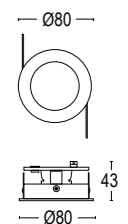

Karter 1 Evo Comfort Dark
8,5W LED 3000K / 4000K
810lm - 878lm
40°
700 mA
alimentatore non incluso *control gear not included*
dimmerabile in base al driver utilizzato
dimmmable based on driver used

LL2496