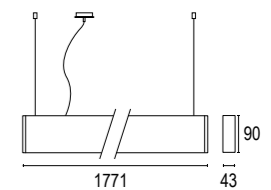

Edge S 3x5L 1800
3 x 10,5W LED 3000K / 4000K
3 x 982lm - 1090lm
37° / 50°
220-240V 50/60hz
alimentatore incluso *LED driver integral*
dimmerabile su richiesta *dimnable upon request*

LL1620