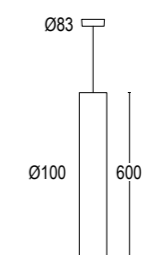

Stelo 2S

Stelo 2S 300

Stelo 2S 600

Stelo 2S 900

18W LED 3000K / 4000K
600lm - 2205lm
20° / 22°
110-240V 50/60hz
alimentatore incluso *LED driver integral*
dimmerabile su richiesta *dimmmable upon request*

RETROFIT LED GU10
110-240V 50/60hz
dimmerabile in base alla lampada installata
dimmmable according to the installed bulb

LL2800

LL2801

ACCESSORI ACCESSORIES

Vai alla pagina
Web del prodotto
Go to the product Web page

COLORI STANDARD STANDARD COLORS

- Bianco (opaco) **01**
  White (matte)
- Nero (opaco) **02**
  Black (matte)
- Bronzo Lusso **26**
  Luxury Bronze

COLORI A RICHIESTA UP-ON REQUEST COLORS

1. Nichel **39**
     Nickel
   - Corten **45**
     Corten
   - Oro Spazzolato **56**
     Brushed Gold
   - Sabbia **80**
     Sand
2. Altre finiture disponibili sul sito web
   Other finishes available on the website