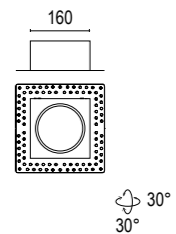

ACCESSORI ACCESSORIES

AC20482
schermo anabbagliante a nido d'ape
honeycomb anti-dazzle screen

AC20481
diffusore acidato
acid etched diffuser

AC21083.01
vetro bianco
white glass

AC21083.02
vetro nero
black glass

AC087.0500022SN-20
driver LED IP20 500 mA 22W
driver LED IP20 500 mA 22W

AC165.0700041SN-20
driver LED IP20 700 mA 41W
driver LED IP20 700 mA 41W

AC087.0900038SN-20
driver LED IP20 900 mA 38W
driver LED IP20 900 mA 38W