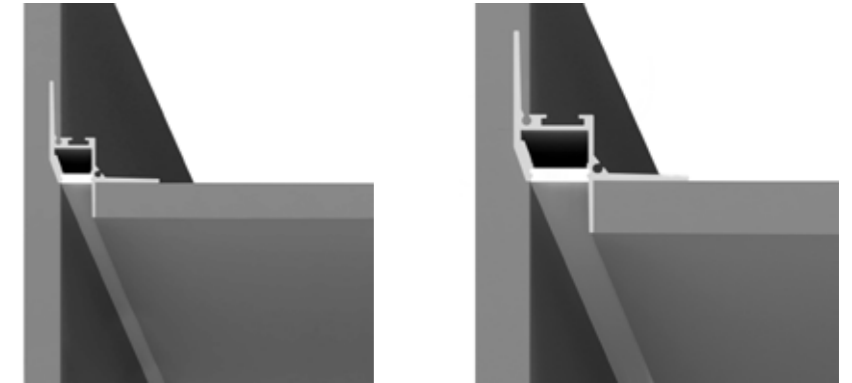

Linear 12 WG

Linear 24 WG

LP6005

LP6010

unità di taglio 50mm
cutting unit 50mm

unità di taglio 50mm
cutting unit 50mm

Vai alla pagina
Web del prodotto
Go to the product Web page

COLORI STANDARD
STANDARD COLORS

Bianco (opaco) 01
White (matte)

ACCESSORI
ACCESSORIES

- **AC005**
  giunzione angolare 135°
  angular junction 135°
- **AC006**
  giunzione lineare
  linear junction
- **AC007**
  giunzione angolare 90°
  angular junction 90°
- **AC008**
  giunzione angolare 90° V
  angular junction 90° V

- **AC035**
  maniglia per fissaggio profili
  handle for fixing profiles
- **AC030**
  primer LED strip 0.66ml
  primer LED strip 0.66ml
- **AC731**
  tappo di chiusura - linear 12 WG
  closing cap - linear 12 WG
- **AC736**
  tappo di chiusura - linear 22 WG
  closing cap - linear 22 WG

- **AC191.0024035SN-20**
  driver LED IP20 24V DC 35W
  driver LED IP20 24V DC 35W
- **AC190.0024096SN-20**
  driver LED IP20 24V DC 96W
  driver LED IP20 24V DC 96W
- **p.481**
  compatibile con strip LED p.481
  compatible with LED strip p.481