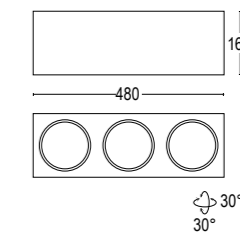

3 x 18W / 26W LED 3000K / 4000K
3 x 930lm - 3012lm
18° / 36°
220-240V 50/60hz
alimentatore incluso *LED driver integral*
dimmerabile su richiesta *dimmmable upon request*

RETROFIT LED G53
10° / 24° / 60°
110-240V 50/60hz
dimmerabile su richiesta *dimmmable upon request*

LL2103