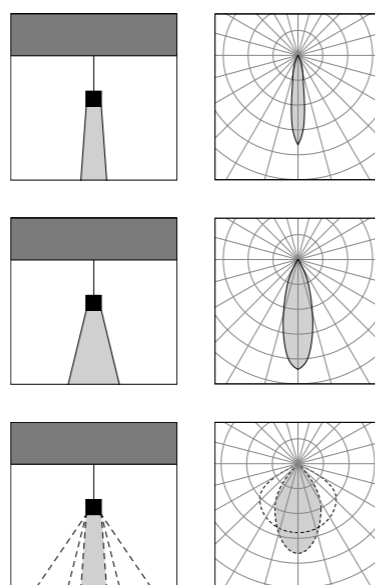

Stelo 1S 300

Stelo 1S 600

Stelo 1S 900

6W / 12W LED 3000K / 4000K
600lm - 1492lm
19° / 30°
110-240V 50/60hz
alimentatore incluso *LED driver integral*
dimmerabile su richiesta *dimmmable upon request*

RETROFIT LED GU10
110-240V 50/60hz
dimmerabile in base alla lampada installata
dimmmable according to the installed bulb

LL2318

Vai alla pagina
Web del prodotto
Go to the product Web page

COLORI STANDARD STANDARD COLORS

- Bianco (opaco) **01**
  White (matte)
- Nero (opaco) **02**
  Black (matte)
- Bronzo Lusso **26**
  Luxury Bronze

COLORI A RICHIESTA UP-ON REQUEST COLORS

1. Nichel **39**
     Nickel
   - Corten **45**
     Corten
   - Oro Spazzolato **56**
     Brushed Gold
   - Sabbia **80**
     Sand
2. Altre finiture disponibili sul sito web
   Other finishes available on the website

ACCESSORI ACCESSORIES