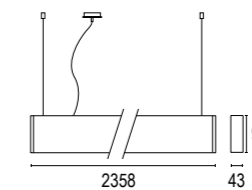

Edge S Dark 2x10L 1500

Edge S 4x5L 2400
4 x 10,5W LED 3000K / 4000K
3 x 982lm - 1090lm
37° / 50°
220-240V 50/60hz
alimentatore incluso *LED driver integral*
dimmerabile su richiesta *dimmable upon request*

Edge S 2x10L 1500
2 x 21W LED 3000K / 4000K
2 x 1964lm - 2180lm
37° / 50°
220-240V 50/60hz
alimentatore incluso *LED driver integral*
dimmerabile su richiesta *dimmable upon request*

LL1621

LL1622