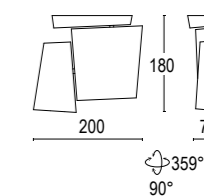

ACCESSORI ACCESSORIES

p.298 - 307
compatibile con binari Stucchi
Stucchi compatible track

COLORI STANDARD STANDARD COLORS

Bianco (opaco) **01**
White (matte)

Nero (opaco) **02**
Black (matte)

Bronzo Lusso **26**
Luxury Bronze

Altre finiture disponibili sul sito web
Other finishes available on the website