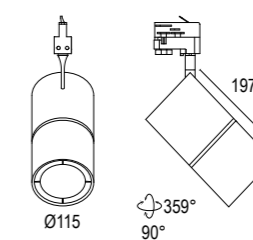

LL2483

Vai alla pagina
Web del prodotto
Go to the product Web page

COLORI STANDARD STANDARD COLORS

Bianco (opaco) 01
White (matte)

Nero (opaco) 02
Black (matte)

Grigio Chiaro 19
Light Grey

Altre finiture disponibili sul sito web
Other finishes available on the website

ACCESSORI ACCESSORIES

AC20381
schermo anabbagliante a nido d'ape
honeycomb anti-dazzle screen

AC20382
diffusore acidato
acid etched diffuser

p.298 - 307
compatibile con binari Stucchi
Stucchi compatible track