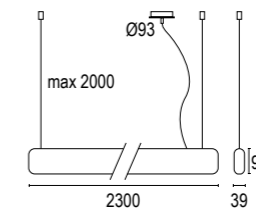

Narro

design: Serge & Robert Cornelissen

Vai alla pagina
Web del prodotto
Go to the product Web page

COLORI STANDARD STANDARD COLORS

Bianco (opaco) **01**
White (matte)

Nero (opaco) **02**
Black (matte)

Bronzo Lusso **26**
Luxury Bronze

COLORI A RICHIESTA UP-ON REQUEST COLORS

Corten **45**
Corten

Sabbia **80**
Sand

Altre finiture disponibili sul sito web
Other finishes available on the website

Narro 2L 2300

Narro 2L 3400

Narro 2L 2300
2 x 65,6W LED 3000K / 4000K
2 x 8096lm - 9208lm
57°
220-240V 50/60hz
alimentatore incluso *LED driver integral*
dimmerabile su richiesta *dimmable upon request*

Narro 2L 3400
2 x 98,4W LED 3000K / 4000K
2 x 12144lm - 13812lm
57°
220-240V 50/60hz
alimentatore incluso *LED driver integral*
dimmerabile su richiesta *dimmable upon request*

LL2902

LL2903