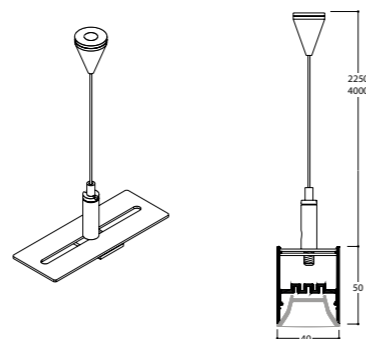

! Section view

! Fixation on ceiling or wall

Suspension Single

finish	2,25 M	4 M
	965041	965031
	965042	965032

1 suspension/ 1,5 m profile
min. 2 suspensions

Connection Set Square

finish	3P			5P		
	2,25 m	4 m	6 m	2,25 m	4 m	6 m
	890847	890947	891047	891147	891247	891347
	890826	890926	891026	891126	891226	891326