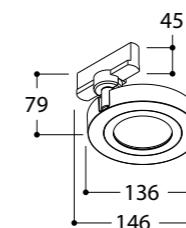

Family members:

Clever Track CI

OPTOGA - 10W - 230V 50Hz AC
 900 lumen 2700K CRI90
 960 lumen 3000K CRI90
 dimmability: mains dim RC
 beam 24° - 40° - 60°

↻ 0° to 359° ↕ 0° to 90°

finish	2700K			3000K		
	24°	40°	60°	24°	40°	60°
White	291400	291401	291403	291405	291407	291409
Black	291410	291411	291413	291415	291417	291419
Antiglare Ring	291099					