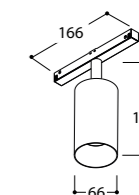

Funnel Elbow Track ST5 48V

housing	focus	2700K	3000K	2700K DALI	3000K DALI
■	■	483926	483936	483925	483975
■	□	483947	483957	483946	483956