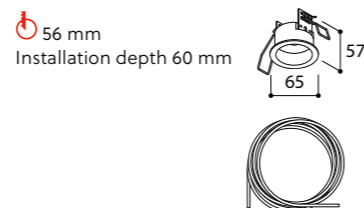

Connection Set Kosmos (recessed)

finish	3P			5P		
	2,25 m	4 m	6 m	2,25 m	4 m	6 m
	691057	691157	691257	691357	691457	691557
	691036	691136	691236	691336	691436	691536