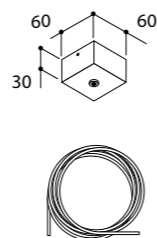

! Section view

! Fixation on ceiling or wall

Suspension Single

finish	2,25 M	4 M
	965041	965031
	965042	965032

1 suspension/ 1,5 m profile
min. 2 suspensions

Connection Set Square

finish	3P			5P		
	2,25 m	4 m	6 m	2,25 m	4 m	6 m
	890847	890947	891047	891147	891247	891347
	890826	890926	891026	891126	891226	891326