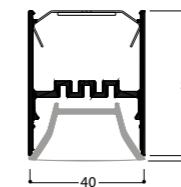

! Section view

! Fixation on ceiling or wall

Suspension Single

finish	2,25 M	4 M
	965041	965031
	965042	965032

1 suspension/ 1,5 m profile
min. 2 suspensions

Connection Set Square

finish	3P			5P		
	2,25 m	4 m	6 m	2,25 m	4 m	6 m
	890847	890947	891047	891147	891247	891347
	890826	890926	891026	891126	891226	891326