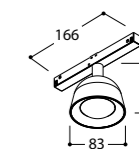

Cone Junior Track ST5 48V

housing	focus	2700K	3000K	2700K DALI	3000K DALI
■	■	450702	450712	450722	450732
■	□	450734	450724	450794	450784
■	■	450745	450755	450765	450775
■	■	450744	450754	450764	450774
■	■	450752	450762	450772	450782
■	■	450796	450786	450756	450766

4000K ON DEMAND

Nobel Elbow Track ST5 48V

housing	focus	2700K	3000K	2700K DALI	3000K DALI
■	■	459726	459736	459725	459735
■	□	459747	459757	459746	459756
■	■	459796	459786	459795	459785

Funnel Elbow Track ST5 48V

housing	focus	2700K	3000K	2700K DALI	3000K DALI
■	■	483926	483936	483925	483975
■	□	483947	483957	483946	483956

Funnel Elbow 150 Track ST5 48V

housing	focus	2700K	3000K	2700K DALI	3000K DALI
■	■	483966	483976	483965	483975
■	□	483987	483981	483986	483996

Microscop Track ST5 48V

housing	focus	2700K	3000K	2700K DALI	3000K DALI
■	■	407526	407536	407525	407535
■	□	407547	407557	407546	407556
■	■	407596	407586	407595	407585
■	■	407591	407581	407590	407580