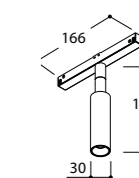

4000K ON DEMAND

Nobel Elbow Track ST5 48V

housing	focus	2700K	3000K	2700K DALI	3000K DALI
■	■	459726	459736	459725	459735
■	□	459747	459757	459746	459756
■	■	459796	459786	459795	459785

Funnel Elbow Track ST5 48V