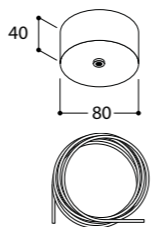

Connection Set Round

finish	3P			5P		
	2,25 m	4 m	6 m	2,25 m	4 m	6 m
	691047	691147	691247	691347	691447	691547
	691026	691126	691226	691326	691426	691526