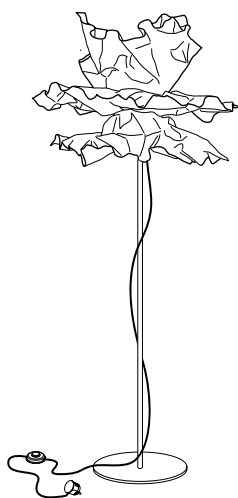

Casino Floor

Socket E27 Keramik. Textilkabel mit Stecker und Fußschalter,
Länge 2,5 m
Lieferung ohne Leuchtmittel!
Design Christoph Matthias & Gerd Pfarré 2013

Größe S. Durchmesser ca. 37 cm

865,00 Euro

Artikelnummer **10.05** weißes Textilkabel
10.08 rotes Textilkabel
10.09 graues Textilkabel

Größe M. Durchmesser ca. 44 cm

965,00 Euro

Artikelnummer **10.06** weißes Textilkabel
10.10 rotes Textilkabel
10.11 graues Textilkabel

Größe L. Durchmesser ca. 56 cm

1.035,00 Euro

Artikelnummer **10.07** weißes Textilkabel
10.12 rotes Textilkabel
10.13 graues Textilkabel

Empfohlenes Leuchtmittel

Artikelnummer **91.01** oder **91.03**

Andere Textilkabelfarben und -längen auf Anfrage

Lichtenfest Stehleuchte

Aluminiumblech mit von Hand blattmetallisierter Oberfläche oder farbig matt beschichtet. Durchmesser ca. 60 cm
 Höhe der Leuchte ca. 1,80 m
 Lieferung mit Leuchtmittel, Halolux Ceram 230 V/205 W
 Sockel Keramik E 27. Kabel mit Stecker und Fußschalter
 Länge 2,5 m
 Design Christoph Matthias & Team Lichtlauf 2012