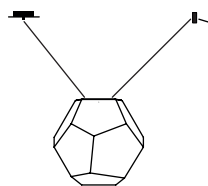

Überlänge Pendel auf Anfrage

Casino

Einzeln

Sockel E 27 Keramik
 Drei verschiedene Größen.
 Kabellänge 2 x 1,5 m, Kabel transparent
 Lieferung ohne Leuchtmittel!
 Design Christoph Matthias & Gerd Pfarré 2013