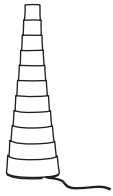

2021

Verkaufspreise

Babel

Leuchtmittel LED, Sockel GU10
Transparentes Kabel mit Schalter, Länge 2 m
Maße 62,5 x 19,5 cm
Lieferung mit Leuchtmittel!
Design Christoph Matthias 2009

975,00 Euro

Artikelnummer **03.00**