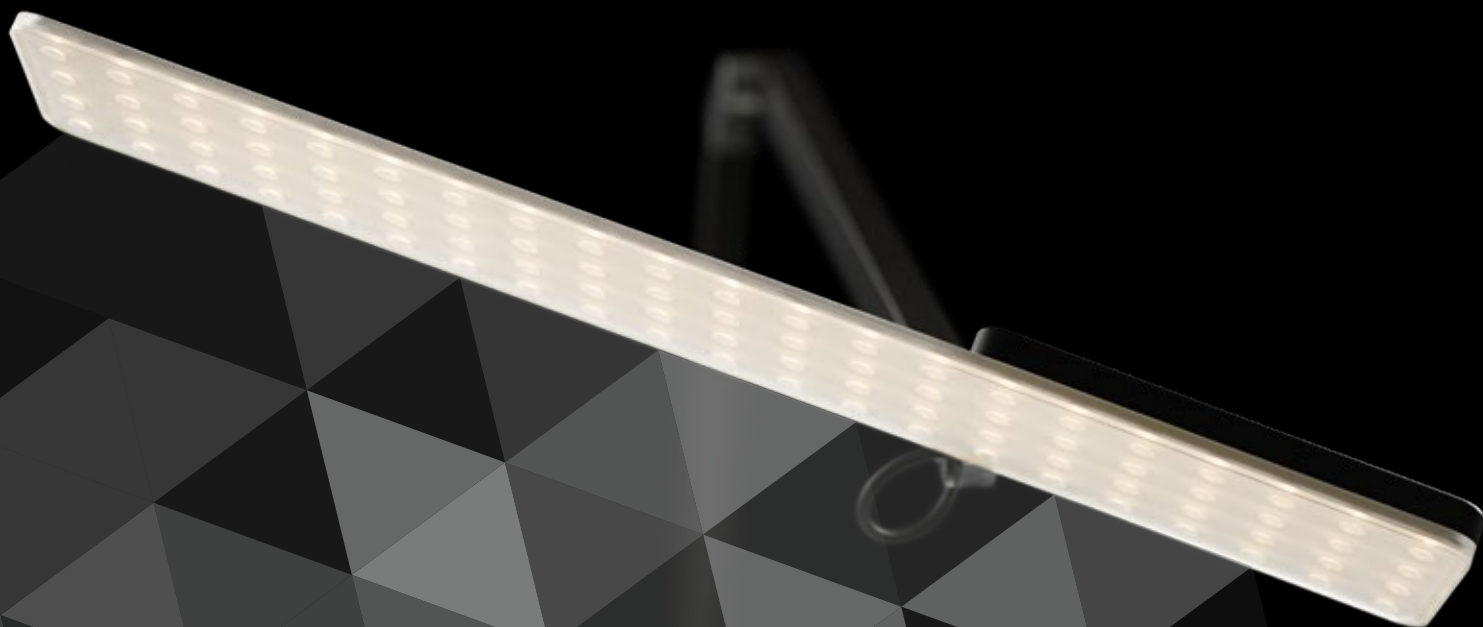

nimbus-lighting.com

Art. Nr. DE 559-412