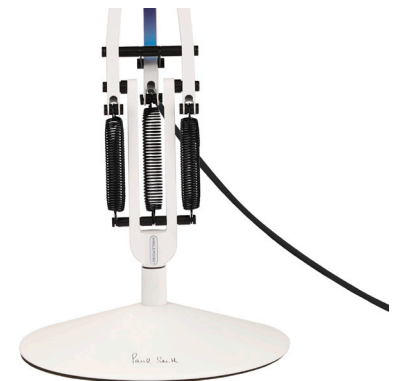

Schwarze Constant Tension Federn