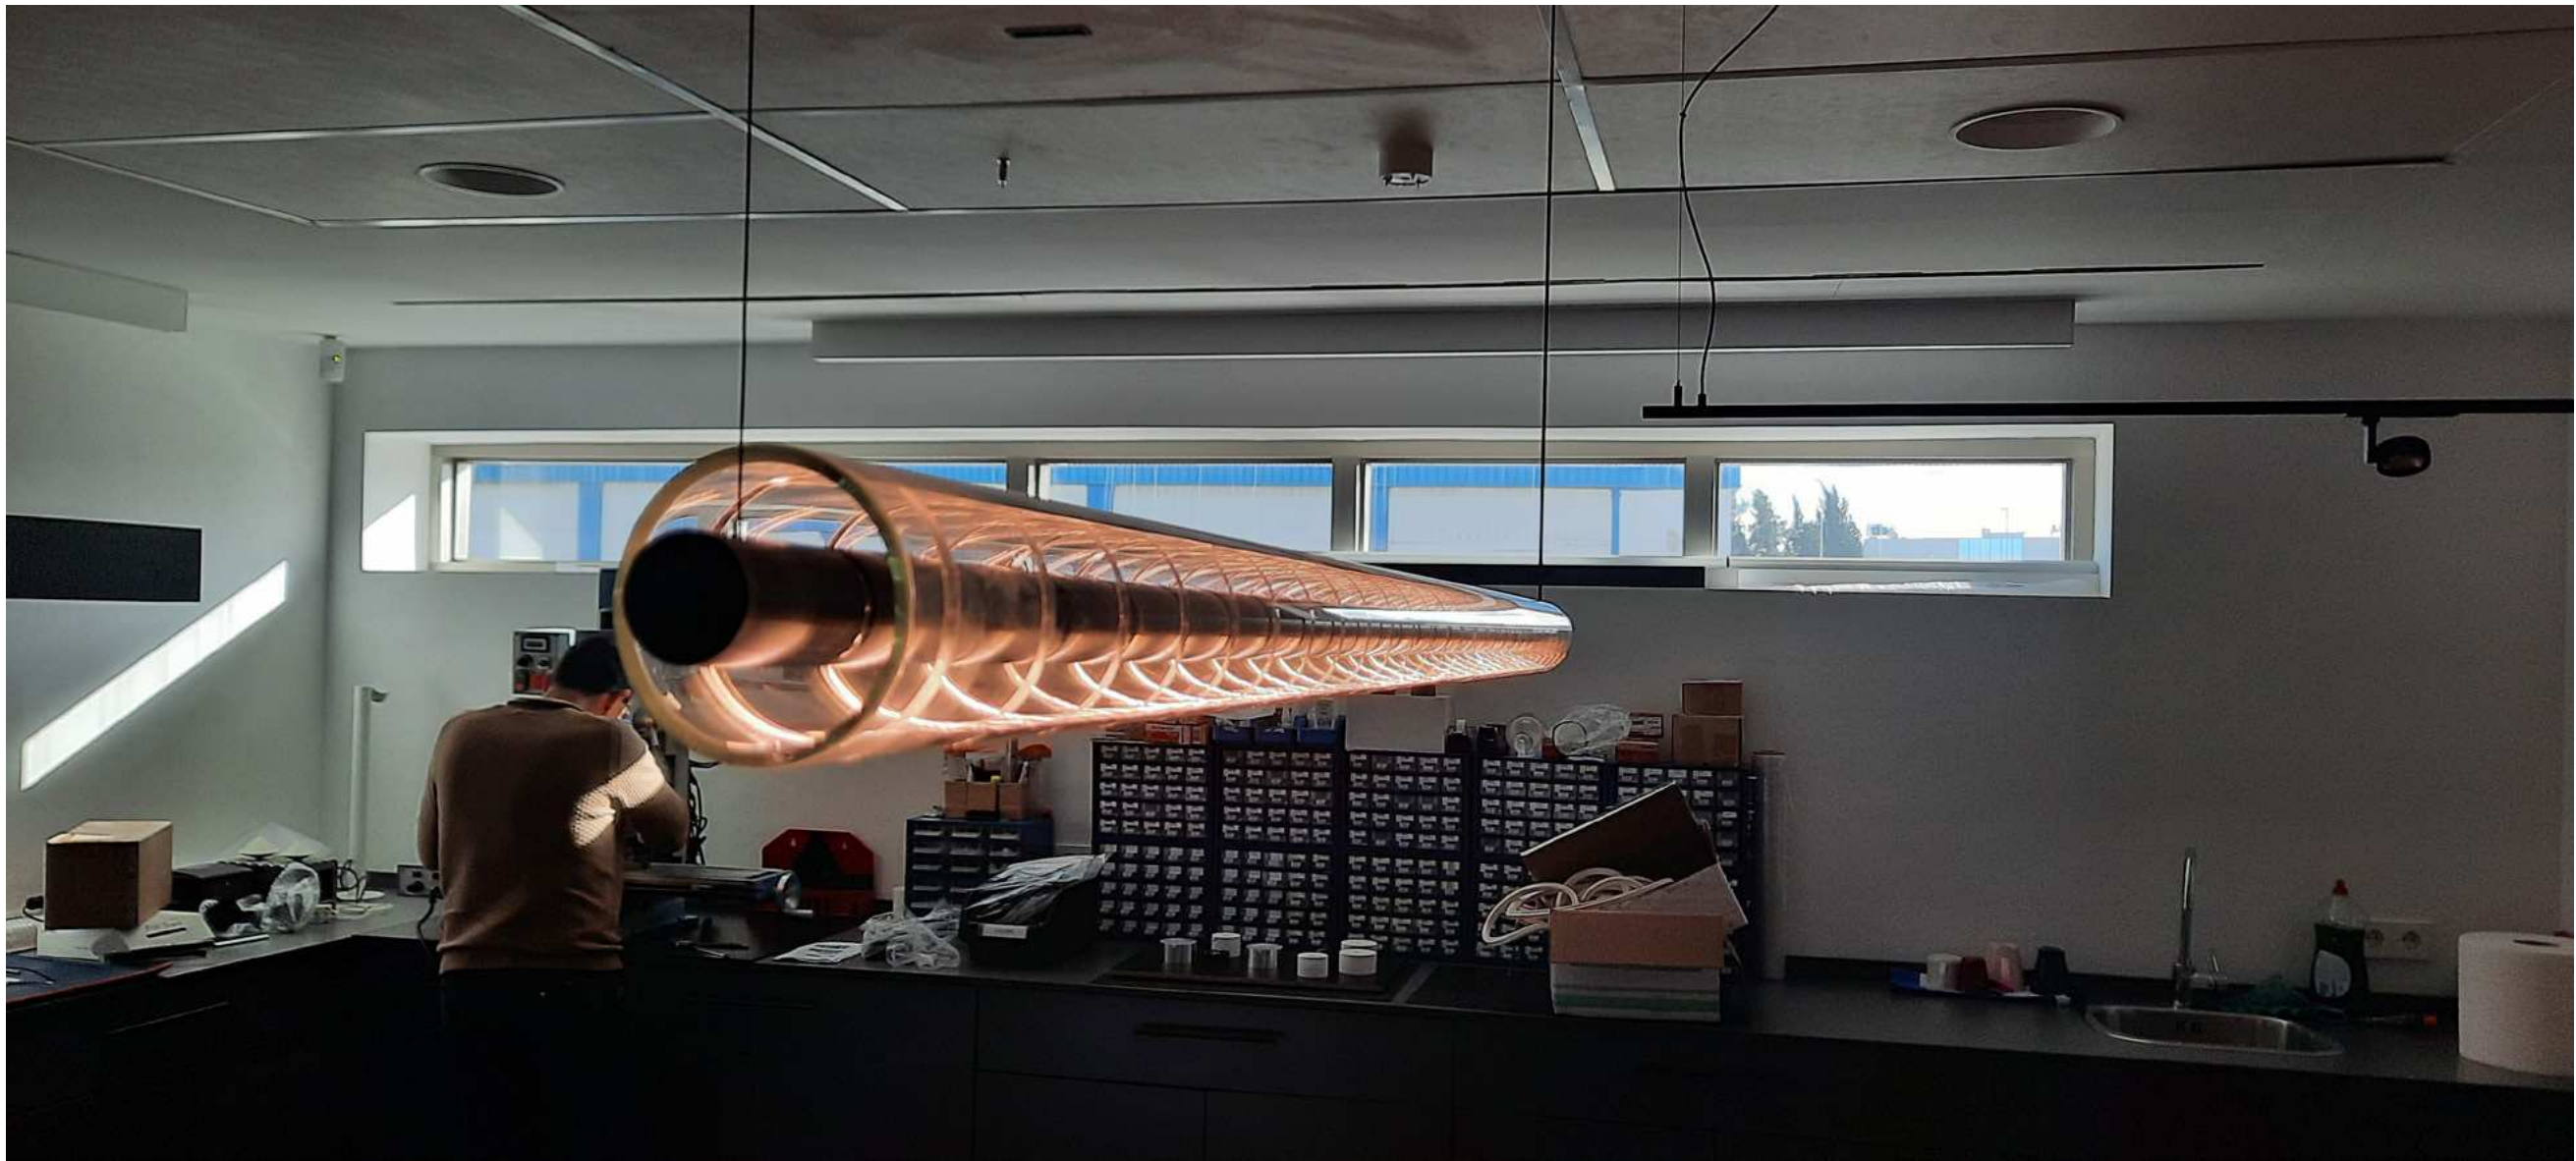

* OTHER DIM OPTIONS PLEASE CONSULT

Lens Light

NEW

DIMENSIONES EMBALAJE: 150x158x128mm
 PESO EMBALAJE CARTÓN: 125g
 PESO EMBALAJE PLÁSTICO: 0g
 PESO PRODUCTO W/O EQ: 500g

		P	CCT	I	Flux	LOR
LENS LIGHT	A469-01- ☉ -0- W N	5,8W	2700K	500mA	482Lm	XX%
	A469-01- ☉ -1- W N	5,8W	3000K	500mA	516Lm	XX%
	A469-01- ☉ -2- W N	5,8W	4000K	500mA	556Lm	XX%
DALI	A469-02- ☉ -0- W N	5,8W	2700K	500mA	482Lm	XX%
	A469-02- ☉ -1- W N	5,8W	3000K	500mA	516Lm	XX%
	A469-02- ☉ -2- W N	5,8W	4000K	500mA	556Lm	XX%
PUSH	A469-03- ☉ -0- W N	5,8W	2700K	500mA	482Lm	XX%
	A469-03- ☉ -1- W N	5,8W	3000K	500mA	516Lm	XX%
	A469-03- ☉ -2- W N	5,8W	4000K	500mA	556Lm	XX%