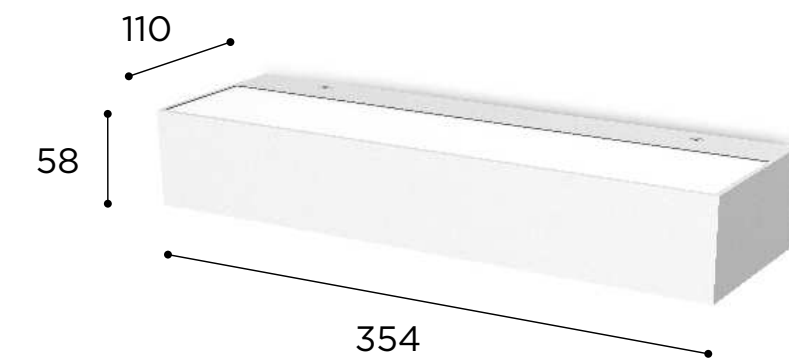

Rec family

Black Foster Custom Trimless

NEW BLACK FOSTER CUSTOM TRIMLESS

21/09/2022
PRELIMINAR

BLACK FOSTER CUSTOM TRIMLESS 1M	A458-01-00- | N |
BLACK FOSTER CUSTOM TRIMLESS 2M	A458-02-00- | N |
BLACK FOSTER CUSTOM TRIMLESS 3M	A458-03-00- | N |

BLACK FOSTER CUSTOM TRIMLESS L-JOINT	A458-04-00- | N |

		P	V	D
CONSTANT VOLTAGE LED POWER SUPPLY	04340161* | N |	100 W	48 V	298 x 19 x 16 mm
	04340162	150 W	48 V	350 x 30 x 18 mm

220 V-
240 *To be installed inside the track.

DROP VOLTAGE TABLE

POWER (W)	CABLE SECTION (mm²)	CABLE LENGTH (m)			
		5	10	20	30
100	0,75	50	50	x	x
	1,5	50	50	40	25
150	0,75	40	15	x	x
	1,5	50	40	20	x

COLOUR | N ■ |

NEW BLACK FOSTER CUSTOM TRIMLESS

21/09/2022
PRELIMINAR

BF CUSTOM TRIMLESS End	A458-00-01- | N |
	Cover Thickness = 2 mm.

BF CUSTOM TRIMLESS End Feed	A458-00-02- | N |
	Cover Thickness = 2 mm.

BLACK FOSTER Straight Joiner	A317-00-06

Live-End Connector 48V	A338-00-01- | N |

Central Connector 48V	A338-00-02- | N |

L-JOINT Connector 48V	A338-00-12- | N |

MOUNTING ACCESSORIES

Track Fixation Kit	A219-21-06- | B |
Track Flush Ceiling Kit	A219-22-06- | B |
Track Clamp Kit for M6 ROD	A219-21-21- | B |
Track Suspension Kit	A219-21-10- | B |

SUGGESTED MOUNTING ACCESSORIES QUANTITIES

1000 mm - 2 Pcs
2000 mm - 2 Pcs
3000 mm - 3 Pcs

COLOUR | N ■ | B □ |