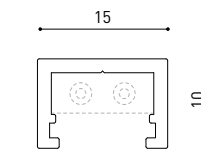

NEW MINIMAL TRACK 24V

15/09/2022
AÑADIDO ACABADO EN BLANCO TEXTURADO (WT)