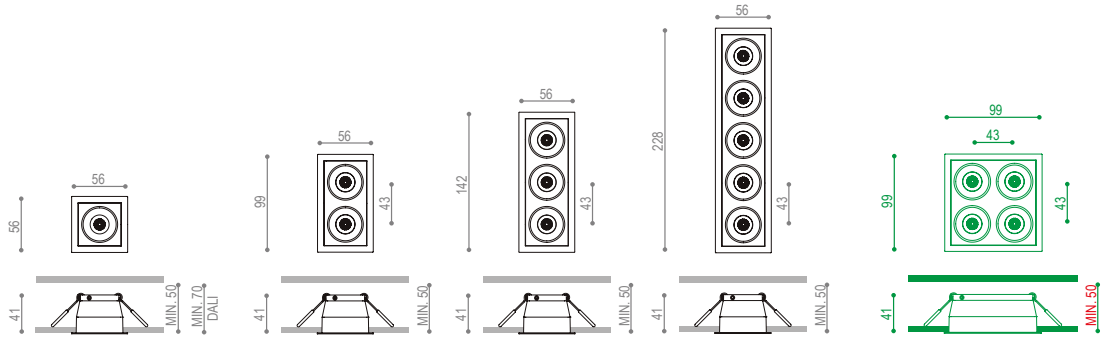

COLOUR | N ■ | W □ | WN ▣ | NMG ■ | MATERIAL | AL | ABS+PC