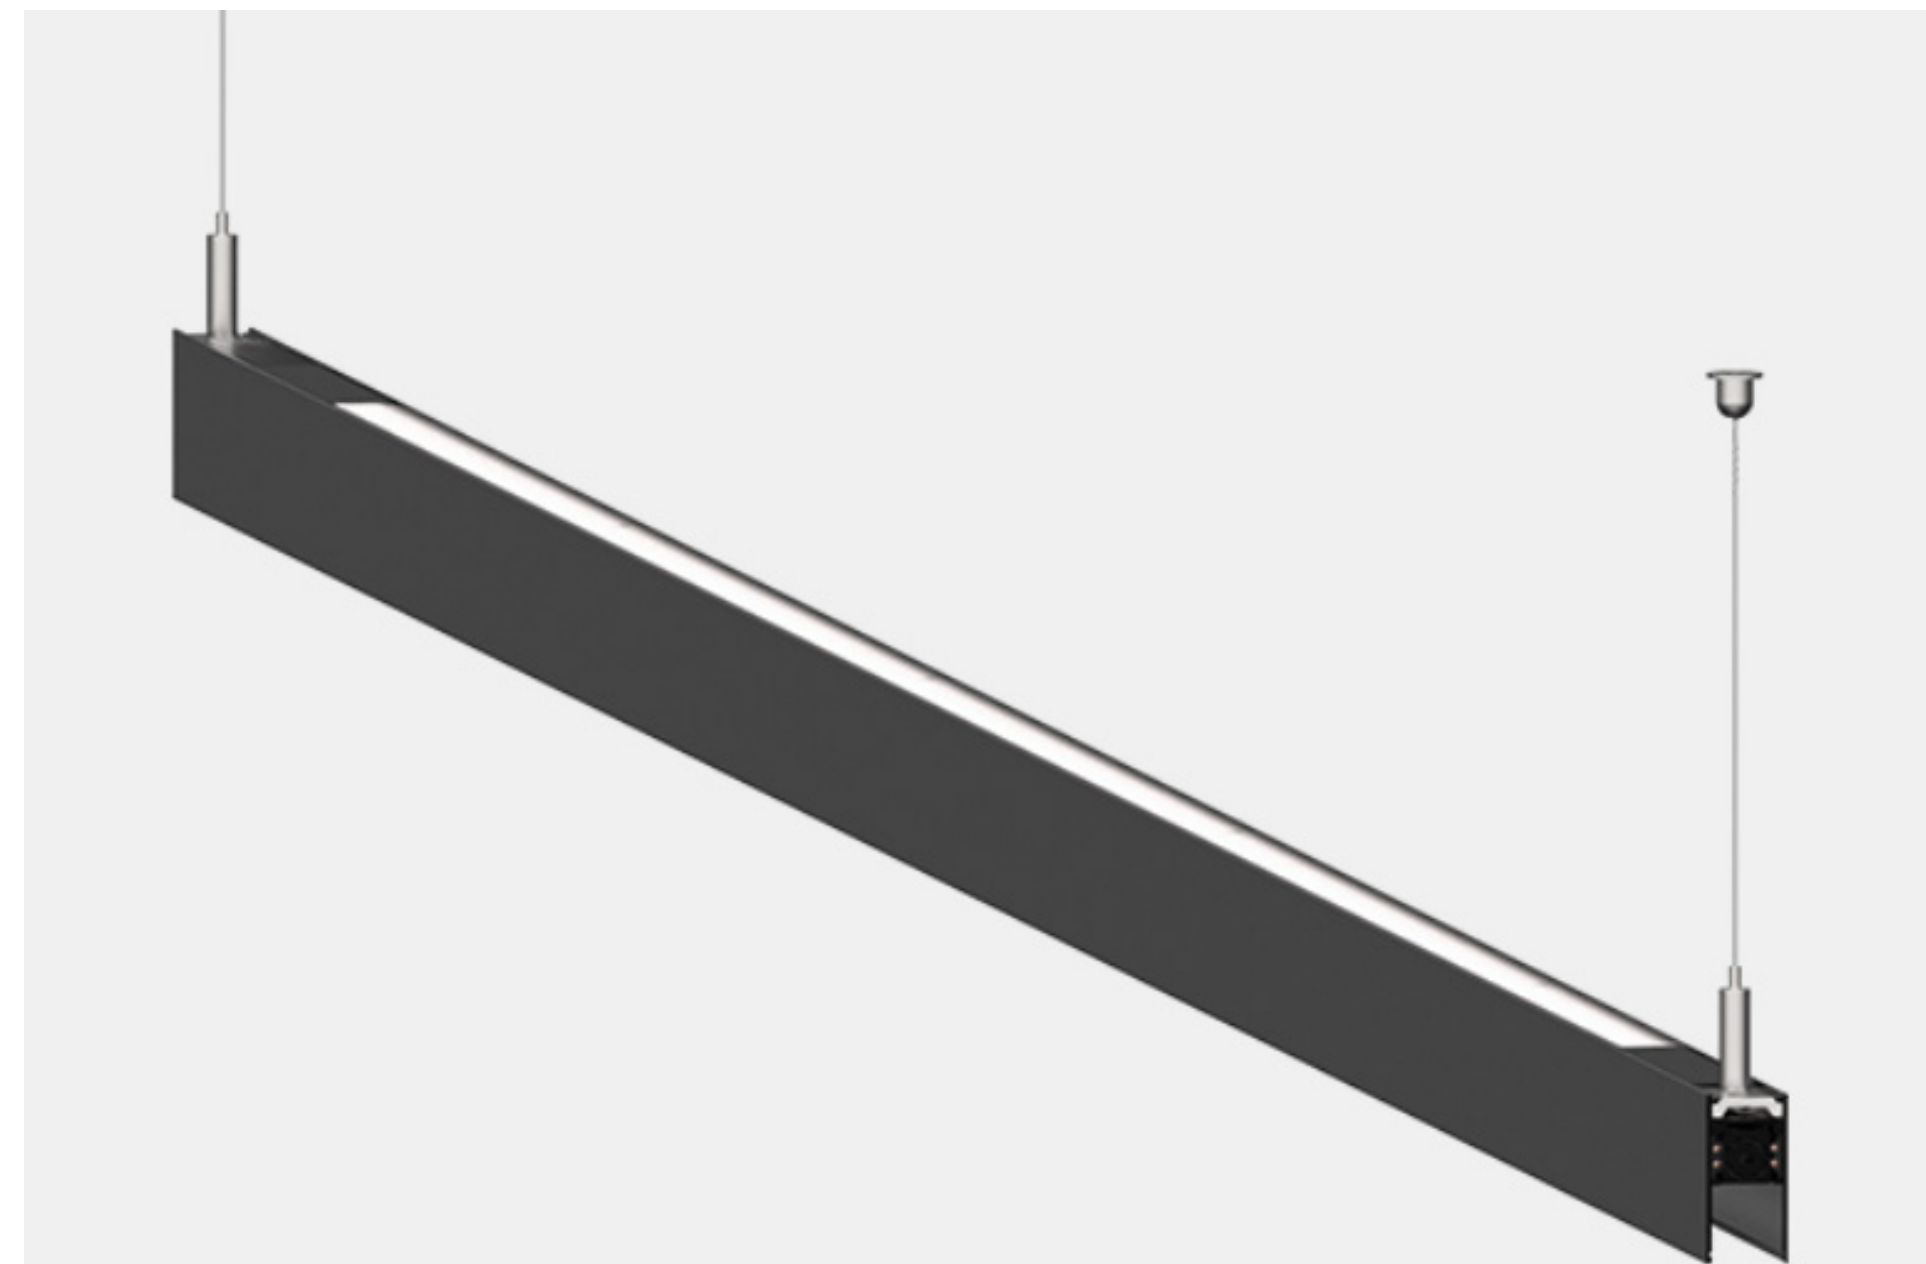

Track 48V bi-emission

Minimal Track WT

Neue weiße Ausführung

24V SYSTEM
MINIMAL TRACK SUSPENSION

15/09/2022
AÑADIDO ACABADO EN BLANCO TEXTURADO (WT)

MINIMAL TRACK 24V Suspension

Profile 2m

A384-02-00- | N | WT |