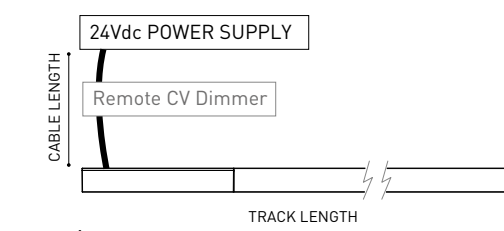

24V

DROP VOLTAGE TABLE

POWER [W]	CABLE SECTION [mm ²]	CABLE LENGTH [m]			
		<5	<10	<20	<30
40	0,75	30	30	30	30
	1,5	30	30	30	30
60	0,75	30	30	20	10
	1,5	30	30	30	20
100	0,75	20	10	X	X
	1,5	20	20	10	X

COLOUR | N ■ | NT ■ | WT □ | DIM OPTIONS PLEASE CONSULT