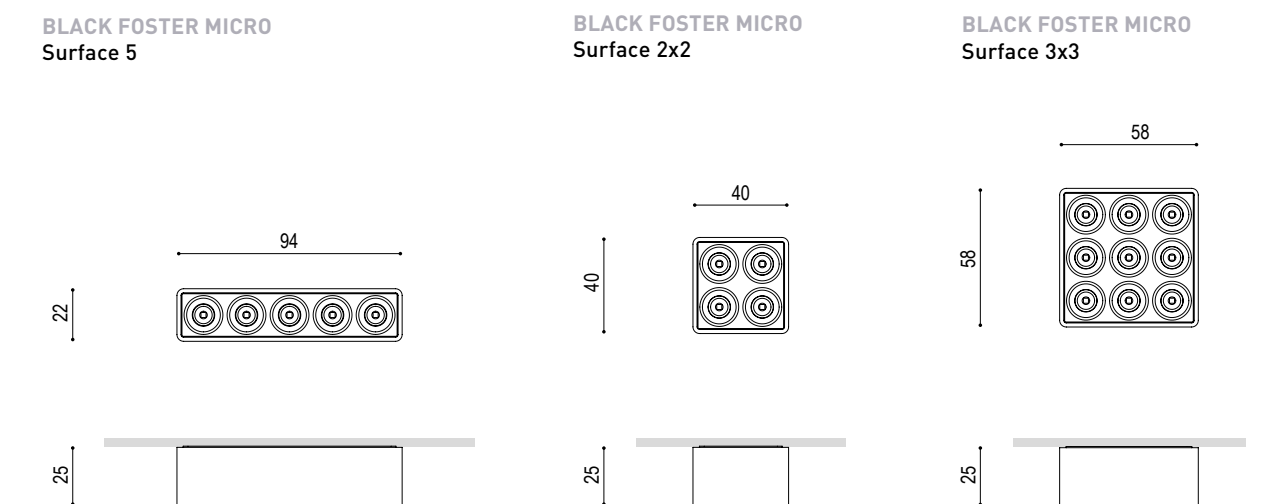

Black Foster Micro Surface

NEW BLACK FOSTER MICRO SURFACE

		P	CCT	I	Flux	LOR
BLACK FOSTER MICRO Surface 5	A459-20-00- | NT | WT |	7W	2700K	500mA	775Lm	87%
	A459-20-01- | NT | WT |	7W	3000K	500mA	800Lm	87%
	A459-20-02- | NT | WT |	7W	4000K	500mA	850Lm	87%
BLACK FOSTER MICRO Surface 2x2	A459-30-00- | NT | WT |	5,6W	2700K	500mA	620Lm	87%
	A459-30-01- | NT | WT |	5,6W	3000K	500mA	640Lm	87%
	A459-30-02- | NT | WT |	5,6W	4000K	500mA	680Lm	87%
BLACK FOSTER MICRO Surface 3x3	A459-40-00- | NT | WT |	10W	2700K	400mA	1170Lm	87%
	A459-40-01- | NT | WT |	10W	3000K	400mA	1200Lm	87%
	A459-40-02- | NT | WT |	10W	4000K	400mA	1300Lm	87%

DRIVER OPTIONS*		Black Foster Micro Surface 5	Black Foster Micro Surface 2x2	Black Foster Micro Surface 3x3
On/Off	0434-00-42	1 to 2	1 to 3	
	0434-01-53			1
DALI	0434-00-44	1 to 3	1 to 3	
	0434-01-54			1

220 V ~
240

DRIVER MUST BE PLACED ON REMOTE

DIMENSIONES EMBALAJE: 122x85x31mm
PESO EMBALAJE CARTÓN: 40g
PESO EMBALAJE PLÁSTICO: 0g
PESO PRODUCTO W/O EQ: 5: 75g / 2x2: 60g / 3x3: 100g

17/11/2022
MODIFICACIONES MARCADAS EN VERDE

COLOUR | NT ■ | WT □ | MATERIAL | AL | ABS+PC

* OTHER DIM OPTIONS PLEASE CONSULT