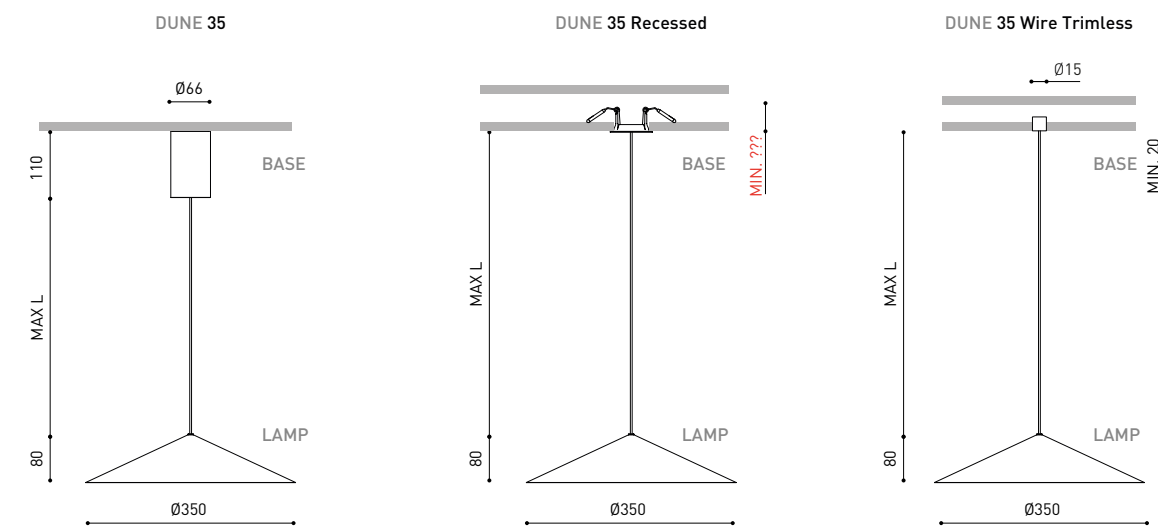

Dune

NEW DUNE 35

OPTIONS

CORD LENGTH - L

- 0 2 m
- 1 3 m
- 2 5 m

DIM

- 1 No DIM
- 2 DIM DALI

	P	CCT	I	Flux	LOR	
DUNE 35	A???-00-1-00-0- | WT | NT |	6,8 W	2700K	200	909	??%
	A???-00-1-00-0- | WT | NT |	6,8 W	3000K	200	945	??%

	P	CCT	I	Flux	LOR	
DUNE 35 Recessed	A???-00-1-00-0- | WT | NT |	6,8 W	2700K	200	909	??%
	A???-00-1-00-0- | WT | NT |	6,8 W	3000K	200	945	??%

	P	CCT	I	Flux	LOR	
DUNE 35 Wire Trimless	A???-00-1-00-0- | WT | NT |	6,8 W	2700K	200	909	??%
	A???-00-1-00-0- | WT | NT |	6,8 W	3000K	200	945	??%

*FINISHING: LAMP | BASE
WT ☐ | WT ☐
NT ☐ | NT ☐

OPTIONAL ACCESSORY
Cord Accessory 0223-00-00- | N |

DUNE 35 Recessed + CORD ACCESSORY

PRELIMINAR
24/10/2022

COLOUR | WT ☐ | NT ☐ |

MATERIAL | AL ☐ | PC ☐ |

NEW DUNE 55

OPTIONS

CORD LENGTH - L

- 0 2 m
- 1 3 m
- 2 5 m

DIM

- 1 No DIM
- 2 DIM DALI

	P	CCT	I	Flux	LOR	
DUNE 55	A???-00-1-00-0- | WT | NT |	10,5 W	2700K	300	1320	??%
	A???-00-1-00-0- | WT | NT |	10,5 W	3000K	300	1373	??%

	P	CCT	I	Flux	LOR	
DUNE 55 Recessed	A???-00-1-00-0- | WT | NT |	10,5 W	2700K	300	1320	??%
	A???-00-1-00-0- | WT | NT |	6,8 W	3000K	300	1373	??%

	P	CCT	I	Flux	LOR	
DUNE 55 Wire Trimless	A???-00-1-00-0- | WT | NT |	10,5 W	2700K	300	1320	??%
	A???-00-1-00-0- | WT | NT |	10,5 W	3000K	300	1373	??%