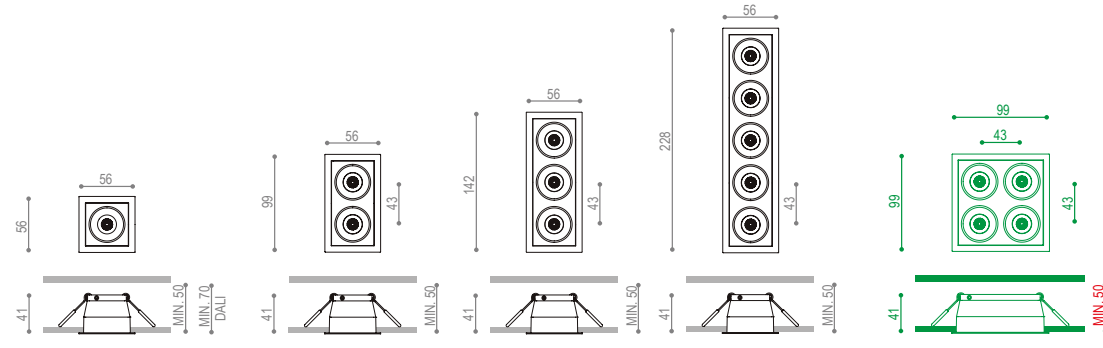

COLOUR | N ■ | WN □ | NMG ■ | MATERIAL | AL | ABS+PC