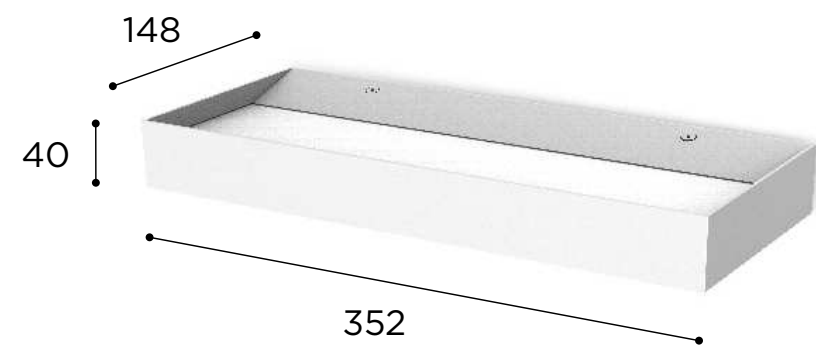

Rec family

Black Foster Custom Trimless

NEW BLACK FOSTER CUSTOM TRIMLESS

21/09/2022
PRELIMINAR

BLACK FOSTER CUSTOM TRIMLESS 1M	A458-01-00- | N |
BLACK FOSTER CUSTOM TRIMLESS 2M	A458-02-00- | N |
BLACK FOSTER CUSTOM TRIMLESS 3M	A458-03-00- | N |

BLACK FOSTER CUSTOM TRIMLESS L-JOINT	A458-04-00- | N |

		P	V	D
CONSTANT VOLTAGE LED POWER SUPPLY	04340161* | N |	100 W	48 V	298 x 19 x 16 mm
	04340162	150 W	48 V	350 x 30 x 18 mm

220 V-
240 *To be installed inside the track.

DROP VOLTAGE TABLE

POWER (W)	CABLE SECTION (mm²)	CABLE LENGTH (m)			
		5	10	20	30
100	0,75	50	50	x	x
	1,5	50	50	40	25
150	0,75	40	15	x	x
	1,5	50	40	20	x

COLOUR | N ■ |

NEW BLACK FOSTER CUSTOM TRIMLESS

21/09/2022
PRELIMINAR

BF CUSTOM TRIMLESS End	A458-00-01- | N |
	Cover Thickness = 2 mm.

BF CUSTOM TRIMLESS End Feed	A458-00-02- | N |
	Cover Thickness = 2 mm.

BLACK FOSTER Straight Joiner	A317-00-06

Live-End Connector 48V	A338-00-01- | N |

Central Connector 48V	A338-00-02- | N |

L-JOINT Connector 48V	A338-00-12- | N |

MOUNTING ACCESSORIES

Track Fixation Kit	A219-21-06- | B |
Track Flush Ceiling Kit	A219-22-06- | B |
Track Clamp Kit for M6 ROD	A219-21-21- | B |
Track Suspension Kit	A219-21-10- | B |

SUGGESTED MOUNTING ACCESSORIES QUANTITIES

1000 mm - 2 Pcs
2000 mm - 2 Pcs
3000 mm - 3 Pcs

COLOUR | N ■ | B □ |