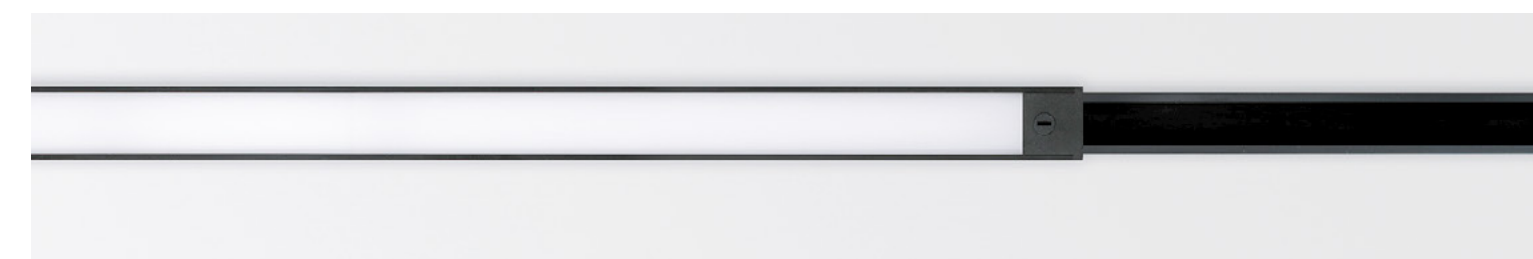

Line Micro 24V

Neue weiße Ausführung

09/11/2022

SE AÑADE NOTA RESTRICTIVA A PIE DE PÁGINA
AÑADIDO ACABADO EN BLANCO TEXTURADO (WT) - 15/09/2022

NEW LINE MICRO 24V