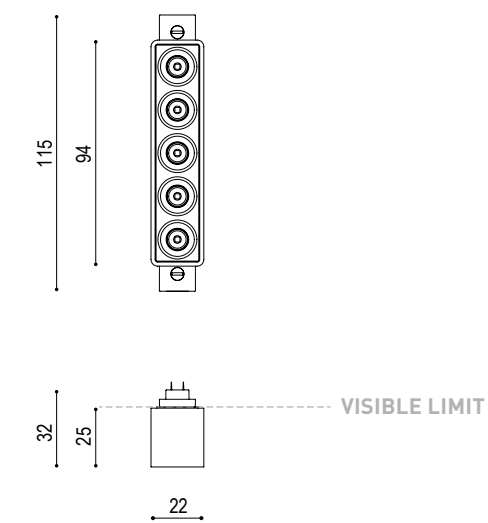

Black Foster Micro 24V Surface 5

Für Minimal Track Trimless

NEW BLACK FOSTER MICRO 24V SURFACE 5

	P	CCT	I	Flux	LOR	
BLACK FOSTER Micro 24V Surface 5	A468-20-10- | NT | WT |	7W	2700K	500mA	775Lm	87%
	A468-20-11- | NT | WT |	7W	3000K	500mA	800Lm	87%
	A468-20-12- | NT | WT |	7W	4000K	500mA	850Lm	87%

24V | III | IP20 | CRI>90 | L90B10 > 60.000h

DIMENSIONES EMBALAJE: 148x74x26mm
PESO EMBALAJE CARTÓN: 20g
PESO EMBALAJE PLÁSTICO: 0g
PESO PRODUCTO: 80g

BLACK FOSTER
Micro 24V Surface 5

COLOUR | NT ■ | WT □ | MATERIAL | AL | ABS+PC |