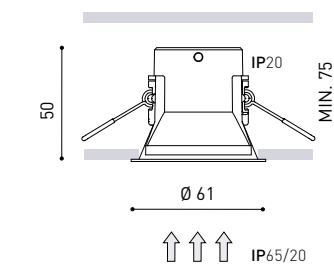

07/11/2022
MODIFICACIONES MARCADAS EN VERDE

COLOUR | N ■ | NMG ■ | W □ | WMG □ | MATERIAL | AL | ABS+PC |

* OTHER DIM OPTIONS PLEASE CONSULT