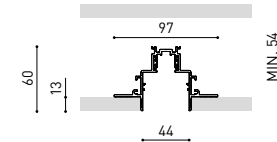

BLACK FOSTER CUSTOM TRIMLESS L-JOINT	A458-04-00- | N |