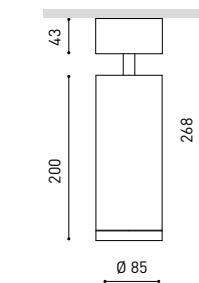

FIT 80 SURFACE

Medidas ext. caja ON-OFF/DALI = ???x??x??mm

Peso neto No DIM: ??? Kg
Peso bruto No DIM: ??? Kg

Peso neto DIM DALI: ??? Kg
Peso bruto DIM DALI: ??? Kg

COLOUR | WT □ | NT ■ | MATERIAL | AL | PC |

** ACCESSORY AFFECTS THE LIGHTING PARAMETERS

» 422

» PLEASE CONSULT