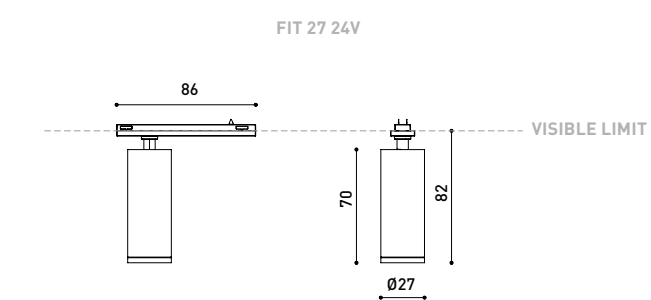

COLOUR | WT □ | NT ■ | G ■

MATERIAL | AL | PC

»