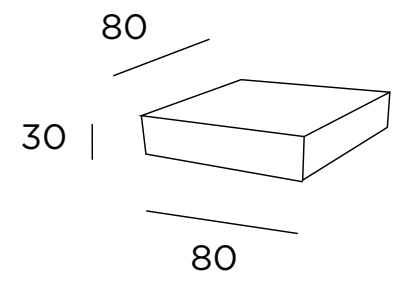

Rec family

Black Foster Custom Trimless

NEW BLACK FOSTER CUSTOM TRIMLESS

21/09/2022
PRELIMINAR

BLACK FOSTER CUSTOM TRIMLESS 1M	A458-01-00- | N |
BLACK FOSTER CUSTOM TRIMLESS 2M	A458-02-00- | N |
BLACK FOSTER CUSTOM TRIMLESS 3M	A458-03-00- | N |

BLACK FOSTER CUSTOM TRIMLESS L-JOINT	A458-04-00- | N |

		P	V	D
CONSTANT VOLTAGE LED POWER SUPPLY	04340161* | N |	100 W	48 V	298 x 19 x 16 mm
	04340162	150 W	48 V	350 x 30 x 18 mm

220 V-
240 *To be installed inside the track.

DROP VOLTAGE TABLE

POWER (W)	CABLE SECTION (mm²)	CABLE LENGTH (m)			
		5	10	20	30
100	0,75	50	50	x	x
	1,5	50	50	40	25
150	0,75	40	15	x	x
	1,5	50	40	20	x

COLOUR | N ■ |

NEW BLACK FOSTER CUSTOM TRIMLESS

21/09/2022
PRELIMINAR

BF CUSTOM TRIMLESS End	A458-00-01- | N |
	Cover Thickness = 2 mm.

BF CUSTOM TRIMLESS End Feed	A458-00-02- | N |
	Cover Thickness = 2 mm.

BLACK FOSTER Straight Joiner	A317-00-06

Live-End Connector 48V	A338-00-01- | N |

Central Connector 48V	A338-00-02- | N |

L-JOINT Connector 48V	A338-00-12- | N |

MOUNTING ACCESSORIES

Track Fixation Kit	A219-21-06- | B |
Track Flush Ceiling Kit	A219-22-06- | B |
Track Clamp Kit for M6 ROD	A219-21-21- | B |
Track Suspension Kit	A219-21-10- | B |

SUGGESTED MOUNTING ACCESSORIES QUANTITIES

1000 mm - 2 Pcs
2000 mm - 2 Pcs
3000 mm - 3 Pcs

COLOUR | N ■ | B □ |