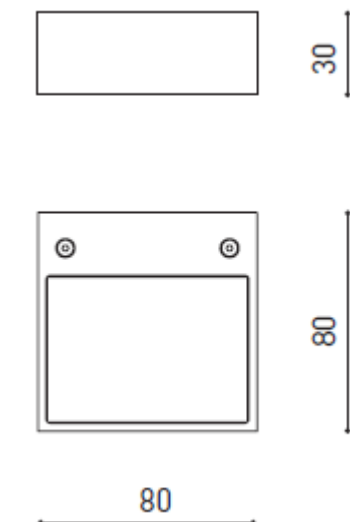

*DRIVER OPTIONS

	P	I	CCT	Flux
NO DIM	12,8W	700mA	2700K	1465 lm
			3000K	1560 lm
			4000K	1650 lm
DALI	12,8W	700mA	2700K	1465 lm
			3000K	1560 lm
			4000K	1650 lm