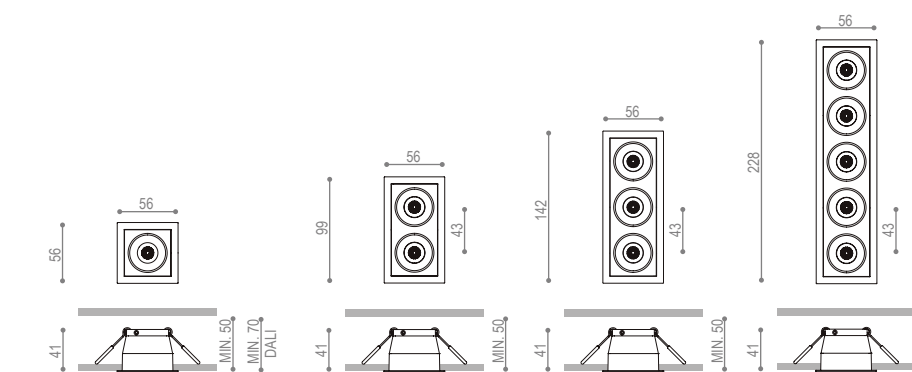

OPTIONS

- 1 No DIM
- 2 DIM Push *
- 3 DIM 1-10V *
- 4 DIM DALI

*Except A319-10 reference.

COLOUR | N ■ | W □ | WN ■ | NMG ■ | MATERIAL | AL | ABS+PC