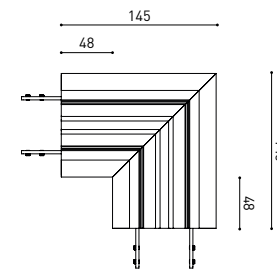

Black Foster Custom Trimless

NEW BLACK FOSTER CUSTOM TRIMLESS

21/09/2022
PRELIMINAR

BLACK FOSTER CUSTOM TRIMLESS 1M	A458-01-00- | N |
BLACK FOSTER CUSTOM TRIMLESS 2M	A458-02-00- | N |
BLACK FOSTER CUSTOM TRIMLESS 3M	A458-03-00- | N |

BLACK FOSTER CUSTOM TRIMLESS L-JOINT	A458-04-00- | N |

		P	V	D
CONSTANT VOLTAGE LED POWER SUPPLY	04340161* | N |	100 W	48 V	298 x 19 x 16 mm
	04340162	150 W	48 V	350 x 30 x 18 mm

220 V-
240 *To be installed inside the track.

DROP VOLTAGE TABLE

POWER (W)	CABLE SECTION (mm²)	CABLE LENGTH (m)			
		5	10	20	30
100	0,75	50	50	x	x
	1,5	50	50	40	25
150	0,75	40	15	x	x
	1,5	50	40	20	x

COLOUR | N ■ |

NEW BLACK FOSTER CUSTOM TRIMLESS

21/09/2022
PRELIMINAR

BF CUSTOM TRIMLESS End	A458-00-01- | N |
	Cover Thickness = 2 mm.

BF CUSTOM TRIMLESS End Feed	A458-00-02- | N |
	Cover Thickness = 2 mm.

BLACK FOSTER Straight Joiner	A317-00-06

Live-End Connector 48V	A338-00-01- | N |

Central Connector 48V	A338-00-02- | N |

L-JOINT Connector 48V	A338-00-12- | N |

MOUNTING ACCESSORIES

Track Fixation Kit	A219-21-06- | B |
Track Flush Ceiling Kit	A219-22-06- | B |
Track Clamp Kit for M6 ROD	A219-21-21- | B |
Track Suspension Kit	A219-21-10- | B |

SUGGESTED MOUNTING ACCESSORIES QUANTITIES

1000 mm - 2 Pcs
2000 mm - 2 Pcs
3000 mm - 3 Pcs

COLOUR | N ■ | B □ |