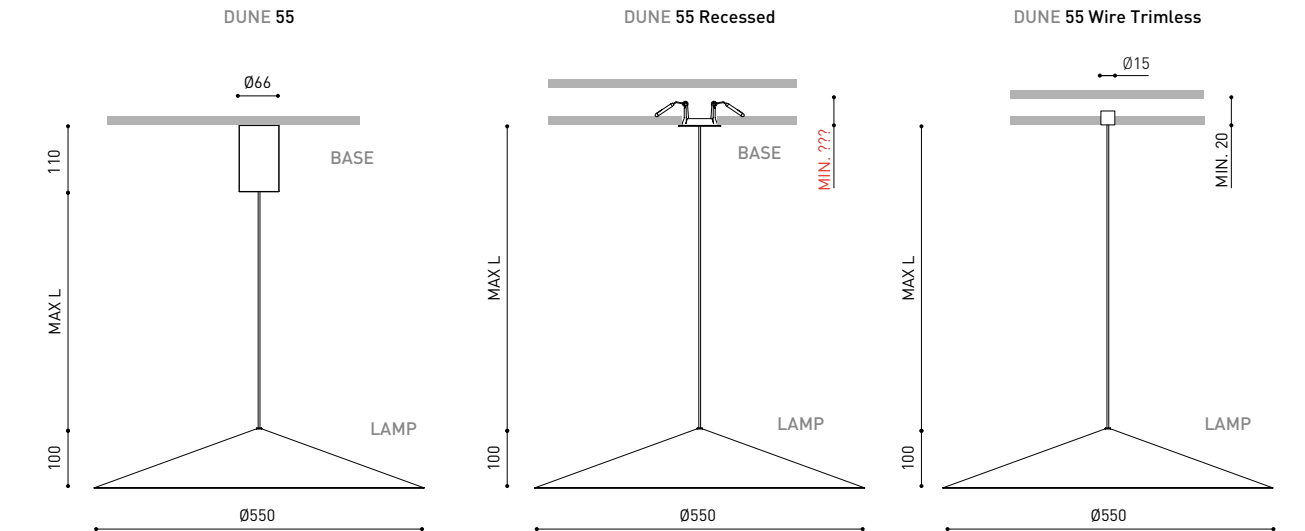

*FINISHING: LAMP | BASE
WT ☐ | WT ☐
NT ☐ | NT ☐

OPTIONAL ACCESSORY
Cord Accessory 0223-00-00- | N |

DUNE 55 Recessed + CORD ACCESSORY

PRELIMINAR
24/10/2022

COLOUR | WT ☐ | NT ☐ |

MATERIAL | AL ☐ | PC ☐ |