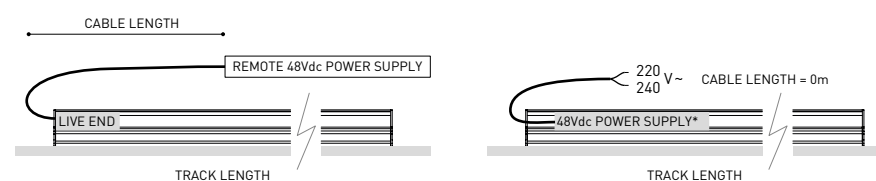

DROP VOLTAGE TABLE

POWER (W)	CABLE SECTION (mm²)	CABLE LENGTH (m)			
		5	10	20	30
100	0,75	50	50	x	x
	1,5	50	50	40	25
150	0,75	40	15	x	x
	1,5	50	40	20	x