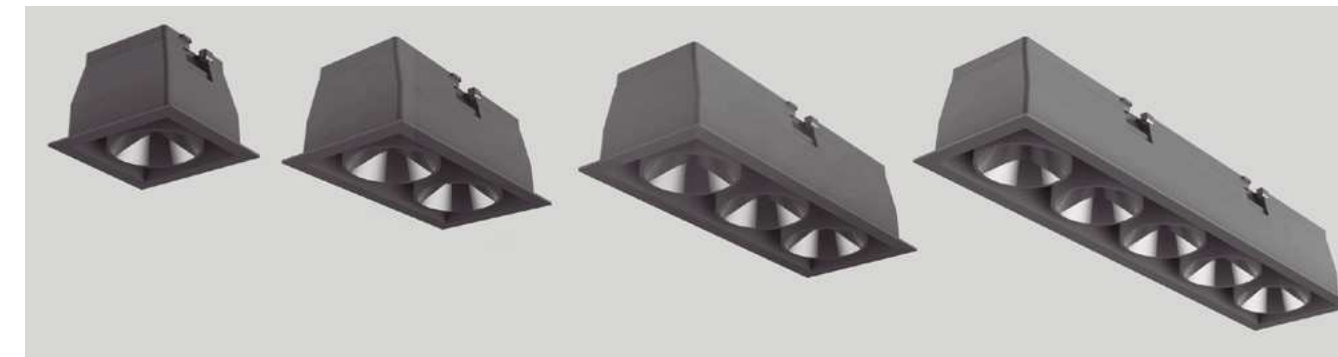

Black Foster Recessed

Neue weiße Ausführung

BLACK FOSTER RECESSED

07/09/2022
DATOS ACTUALIZADOS MARCADOS EN VERDE

		P	CCT	I	Flux	LOR	⌄
BLACK FOSTER Recessed 1	A319-10-0-0- | N | W | WN | NMG |	2,1 W	2700K	700	190	92%	50x50
	A319-10-0-1- | N | W | WN | NMG |	2,1 W	3000K	700	210	92%	50x50
	A319-10-0-2- | N | W | WN | NMG |	2,1 W	4000K	700	250	92%	50x50
BLACK FOSTER Recessed 2	A319-20-0-0- | N | W | WN | NMG |	4,2 W	2700K	700	380	92%	50x93
	A319-20-0-1- | N | W | WN | NMG |	4,2 W	3000K	700	420	92%	50x93
	A319-20-0-2- | N | W | WN | NMG |	4,2 W	4000K	700	500	92%	50x93
BLACK FOSTER Recessed 3	A319-30-0-0- | N | W | WN | NMG |	6,3 W	2700K	700	570	92%	50x136
	A319-30-0-1- | N | W | WN | NMG |	6,3 W	3000K	700	630	92%	50x136
	A319-30-0-2- | N | W | WN | NMG |	6,3 W	4000K	700	750	92%	50x136
BLACK FOSTER Recessed 5	A319-40-0-0- | N | W | WN | NMG |	10,5 W	2700K	700	950	92%	50x222
	A319-40-0-1- | N | W | WN | NMG |	10,5 W	3000K	700	1050	92%	50x222
	A319-40-0-2- | N | W | WN | NMG |	10,5 W	4000K	700	1250	92%	50x222

220-240 V~ | CE | IP20 | CRI>90 | L80B10 >40.000h

MacAdam Step 3 | OPTIONS* | INCL | UGR <19 | 38*