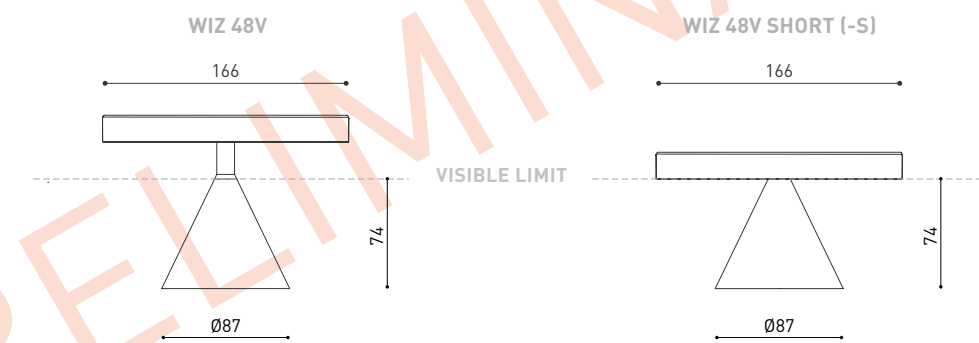

14/09/2022

COLOUR | WT □ | NT ■ | W □ | N ■ | MATERIAL | AL | ABS+PC | RAL ⓘ » XXX

* OTHER DIM OPTIONS PLEASE CONSULT
+RE >> THE PRODUCTS FOR THE TRACK 48V SHORT, ADD "-S" AT THE END OF THE SALES REFERENCE (AFTER THE LETTERS WHICH INDICATE THE COLOUR OF THE PRODUCT). ⓘ » PLEASE CONSULT

PRELIMINAR