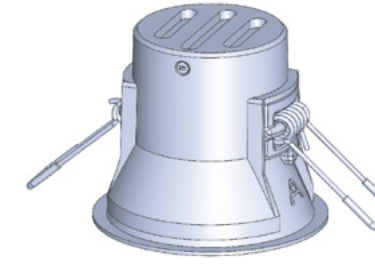

PRELIMINAR

Shot Light S

NEW SHOT LIGHT S

	P	CCT	BEAM	I	Flux	LOR
SHOT LIGHT S						
A462-0-00-00-N NMG WMG	6W	2700K	18°	500mA	640Lm	87%
A462-0-00-01-N NMG WMG	6W	3000K	18°	500mA	670Lm	87%
A462-0-00-02-N NMG WMG	6W	4000K	18°	500mA	720Lm	87%
A462-0-00-10-N NMG WMG	6W	2700K	40°	500mA	640Lm	87%
A462-0-00-11-N NMG WMG	6W	3000K	40°	500mA	670Lm	87%
A462-0-00-12-N NMG WMG	6W	4000K	40°	500mA	720Lm	87%