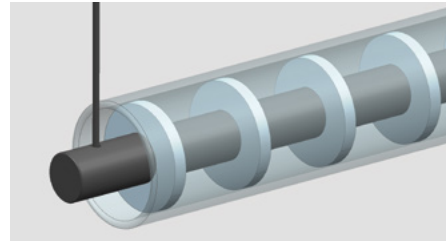

Loop

NEW

EMBALAJE DIMENSIONES . 000mm
PESO EMBALAJE CARTON . 0,000kg
PESO EMBALAJE PLASTICO . 2,8 Kg.
PESO PRODUCTO 1,0m . 0,000kg
PESO TOTAL . 0,000kg

		P	CCT	I	Flux	LOR
LOOP 1250	A???-11- 00 -0- | N |	26,7W	2700K	700mA	2556Lm	37%
	A???-11- 00 -1- | N |	26,7W	3000K	700mA	3094Lm	37%

220 V- | IP20 | CRI>90 | L80B10 >60.000h | MacAdam Step 3 | OPTIONS INCL UGR <19 | 40°

		P	CCT	I	Flux	LOR
LOOP 1250 Base	A???-11- 00 -0- | N |	26,7W	2700K	700mA	2556Lm	37%
	A???-11- 00 -1- | N |	26,7W	3000K	700mA	3094Lm	37%

220 V- | IP20 | CRI>90 | L80B10 >60.000h | MacAdam Step 3 | OPTIONS INCL UGR <19 | 40°

00 OPTIONS*

- 1 No DIM
- 2 DIM DALI
- 3 DIM PUSH