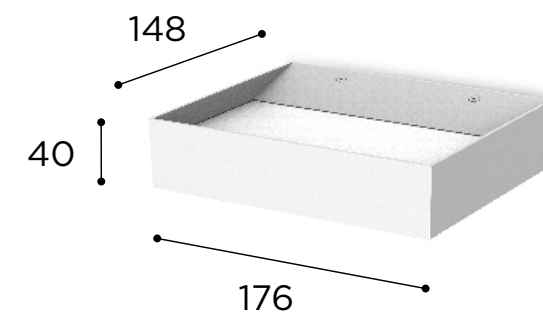

Rec family

Black Foster Custom Trimless

NEW BLACK FOSTER CUSTOM TRIMLESS

21/09/2022
PRELIMINAR

BLACK FOSTER CUSTOM TRIMLESS 1M	A458-01-00- | N |
BLACK FOSTER CUSTOM TRIMLESS 2M	A458-02-00- | N |
BLACK FOSTER CUSTOM TRIMLESS 3M	A458-03-00- | N |

BLACK FOSTER CUSTOM TRIMLESS L-JOINT	A458-04-00- | N |

		P	V	D
CONSTANT VOLTAGE LED POWER SUPPLY	04340161* | N |	100 W	48 V	298 x 19 x 16 mm
	04340162	150 W	48 V	350 x 30 x 18 mm

220 V-
240 *To be installed inside the track.

DROP VOLTAGE TABLE

POWER (W)	CABLE SECTION (mm²)	CABLE LENGTH (m)			
		5	10	20	30
100	0,75	50	50	x	x
	1,5	50	50	40	25
150	0,75	40	15	x	x
	1,5	50	40	20	x

COLOUR | N ■ |

NEW BLACK FOSTER CUSTOM TRIMLESS

21/09/2022
PRELIMINAR

BF CUSTOM TRIMLESS End	A458-00-01- | N |
	Cover Thickness = 2 mm.

BF CUSTOM TRIMLESS End Feed	A458-00-02- | N |
	Cover Thickness = 2 mm.

BLACK FOSTER Straight Joiner	A317-00-06

Live-End Connector 48V	A338-00-01- | N |

Central Connector 48V	A338-00-02- | N |

L-JOINT Connector 48V	A338-00-12- | N |

MOUNTING ACCESSORIES

Track Fixation Kit	A219-21-06- | B |
Track Flush Ceiling Kit	A219-22-06- | B |
Track Clamp Kit for M6 ROD	A219-21-21- | B |
Track Suspension Kit	A219-21-10- | B |

SUGGESTED MOUNTING ACCESSORIES QUANTITIES

1000 mm - 2 Pcs
2000 mm - 2 Pcs
3000 mm - 3 Pcs

COLOUR | N ■ | B □ |