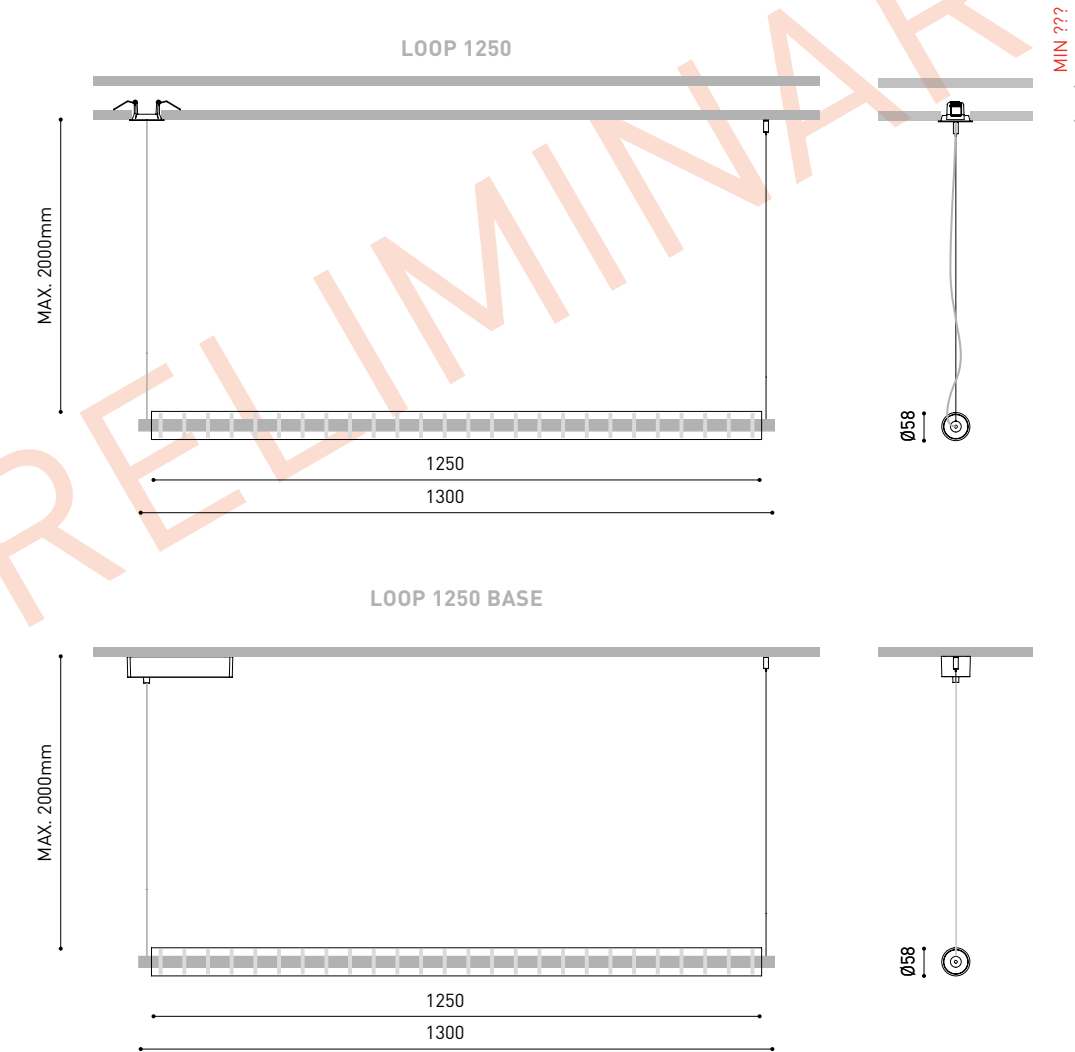

Loop

NEW

EMBALAJE DIMENSIONES . 000mm
PESO EMBALAJE CARTON . 0,000kg
PESO EMBALAJE PLASTICO . 2,8 Kg.
PESO PRODUCTO 1,0m . 0,000kg
PESO TOTAL . 0,000kg

		P	CCT	I	Flux	LOR
LOOP 1250	A???-11- 00 -0- | N |	26,7W	2700K	700mA	2556Lm	37%
	A???-11- 00 -1- | N |	26,7W	3000K	700mA	3094Lm	37%

220 V- | IP20 | CRI>90 | L80B10 >60.000h | MacAdam Step 3 | OPTIONS INCL UGR <19 | 40°

		P	CCT	I	Flux	LOR
LOOP 1250 Base	A???-11- 00 -0- | N |	26,7W	2700K	700mA	2556Lm	37%
	A???-11- 00 -1- | N |	26,7W	3000K	700mA	3094Lm	37%

220 V- | IP20 | CRI>90 | L80B10 >60.000h | MacAdam Step 3 | OPTIONS INCL UGR <19 | 40°

00 OPTIONS*

- 1 No DIM
- 2 DIM DALI
- 3 DIM PUSH

30/09/2022
DATASHEET PRELIMINAR

COLOUR | N ■ | MATERIAL | OPTICAL GLASS | OPTICAL PMMA | AL | ABS+PC |

* OTHER DIM OPTIONS PLEASE CONSULT