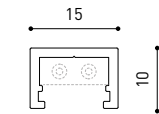

24V SYSTEM
MINIMAL TRACK SUSPENSION

15/09/2022
AÑADIDO ACABADO EN BLANCO TEXTURADO (WT)

MINIMAL TRACK 24V Suspension

Profile 2m

A384-02-00- | N | WT |

Profile 2m Initial feed kit

A400-02-10- | N | WT |