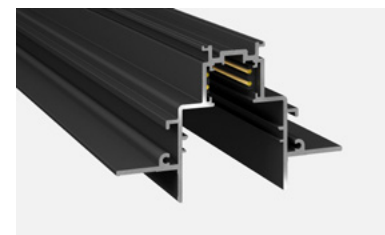

Black Foster Custom Trimless

NEW BLACK FOSTER CUSTOM TRIMLESS

21/09/2022
PRELIMINAR

BLACK FOSTER CUSTOM TRIMLESS 1M	A458-01-00- | N |
BLACK FOSTER CUSTOM TRIMLESS 2M	A458-02-00- | N |
BLACK FOSTER CUSTOM TRIMLESS 3M	A458-03-00- | N |