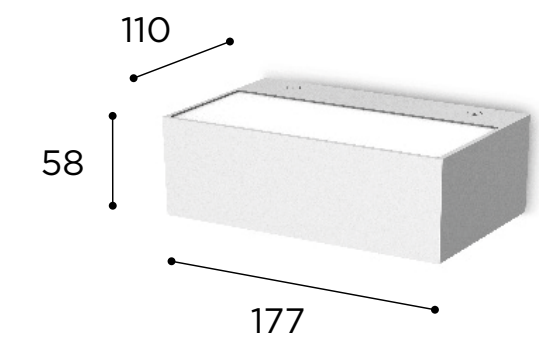

Rec family

Black Foster Custom Trimless

NEW BLACK FOSTER CUSTOM TRIMLESS

21/09/2022
PRELIMINAR

BLACK FOSTER CUSTOM TRIMLESS 1M	A458-01-00- | N |
BLACK FOSTER CUSTOM TRIMLESS 2M	A458-02-00- | N |
BLACK FOSTER CUSTOM TRIMLESS 3M	A458-03-00- | N |

BLACK FOSTER CUSTOM TRIMLESS L-JOINT	A458-04-00- | N |

		P	V	D
CONSTANT VOLTAGE LED POWER SUPPLY	04340161* | N |	100 W	48 V	298 x 19 x 16 mm
	04340162	150 W	48 V	350 x 30 x 18 mm

220 V-
240 *To be installed inside the track.

DROP VOLTAGE TABLE

POWER (W)	CABLE SECTION (mm²)	CABLE LENGTH (m)			
		5	10	20	30
100	0,75	50	50	x	x
	1,5	50	50	40	25
150	0,75	40	15	x	x
	1,5	50	40	20	x

COLOUR | N ■ |

NEW BLACK FOSTER CUSTOM TRIMLESS

21/09/2022
PRELIMINAR

BF CUSTOM TRIMLESS End	A458-00-01- | N |
	Cover Thickness = 2 mm.

BF CUSTOM TRIMLESS End Feed	A458-00-02- | N |
	Cover Thickness = 2 mm.

BLACK FOSTER Straight Joiner	A317-00-06

Live-End Connector 48V	A338-00-01- | N |

Central Connector 48V	A338-00-02- | N |

L-JOINT Connector 48V	A338-00-12- | N |

MOUNTING ACCESSORIES

Track Fixation Kit	A219-21-06- | B |
Track Flush Ceiling Kit	A219-22-06- | B |
Track Clamp Kit for M6 ROD	A219-21-21- | B |
Track Suspension Kit	A219-21-10- | B |

SUGGESTED MOUNTING ACCESSORIES QUANTITIES

1000 mm - 2 Pcs
2000 mm - 2 Pcs
3000 mm - 3 Pcs

COLOUR | N ■ | B □ |