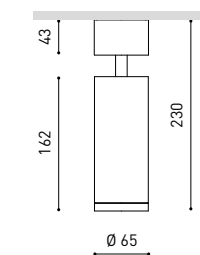

FIT 65 SURFACE

Medidas ext. caja ON-OFF/DALI = ???x??x??mm

Peso neto No DIM: 0.??? Kg
Peso bruto No DIM: 0.??? Kg

Peso neto DIM DALI: 0.??? Kg
Peso bruto DIM DALI: 0.??? Kg

COLOUR | WT □ | NT ■ | MATERIAL | AL | PC |

** ACCESSORY AFFECTS THE LIGHTING PARAMETERS

» 422

» PLEASE CONSULT