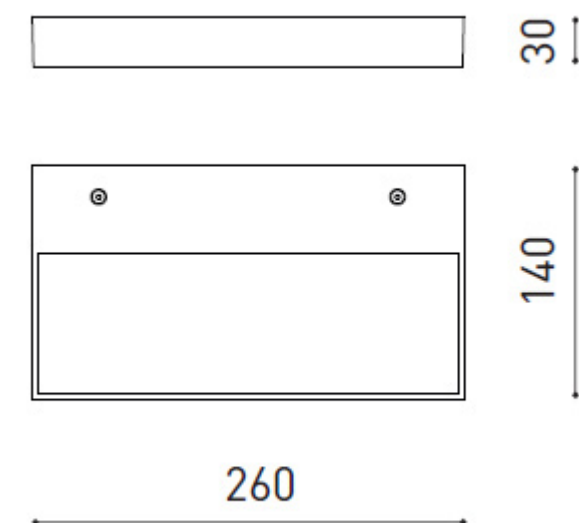

Rec Slim

		P	CCT	I	Flux	LOR
REC SLIM	A457-00-00-0- | WT | NT | PR |	27 W	2700K	700mA	3700Lm	86%
	A457-00-00-1- | WT | NT | PR |	27 W	3000K	700mA	3800Lm	86%
	A457-00-00-2- | WT | NT | PR |	27 W	4000K	700mA	4000Lm	86%

220
240 V~ | CE | IP20 | CRI>90 | L80B10 > 60.000 h

Rec Micro

		CCT	LOR
REC MICRO	A461-00-00- | WT | NT | PR |	2700K	79%
	A461-00-01- | WT | NT | PR |	3000K	79%
	A461-00-02- | WT | NT | PR |	4000K	79%

III | IP20 | CRI>90 | L80B10 > 60.000 h

*DRIVER OPTIONS

	P	I	CCT	Flux
NO DIM	12,8W	700mA	2700K	1465 lm
			3000K	1560 lm
			4000K	1650 lm
DALI	12,8W	700mA	2700K	1465 lm
			3000K	1560 lm
			4000K	1650 lm

220
240 V~ | **DRIVER MUST BE PLACED ON REMOTE