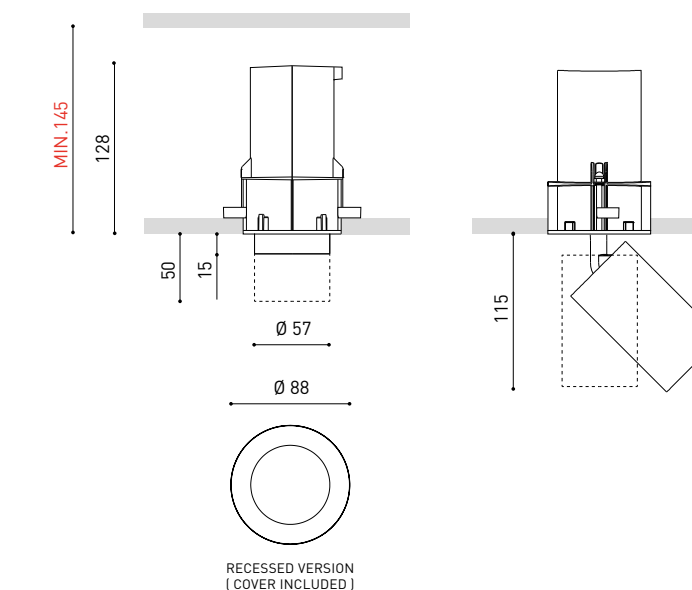

220 V~ | IP20 | CRI>90 | L80B10 >60,000h

DIMENSIONES EMBALAJE: 86x86x75mm
 PESO EMBALAJE CARTÓN: 45g
 PESO EMBALAJE PLÁSTICO: 70g
 PESO PRODUCTO ON/OFF: 0g
 PESO PRODUCTO DALI: 70g

☉ OPTIONS

1	No DIM
2	DIM DALI
3	DIM PUSH