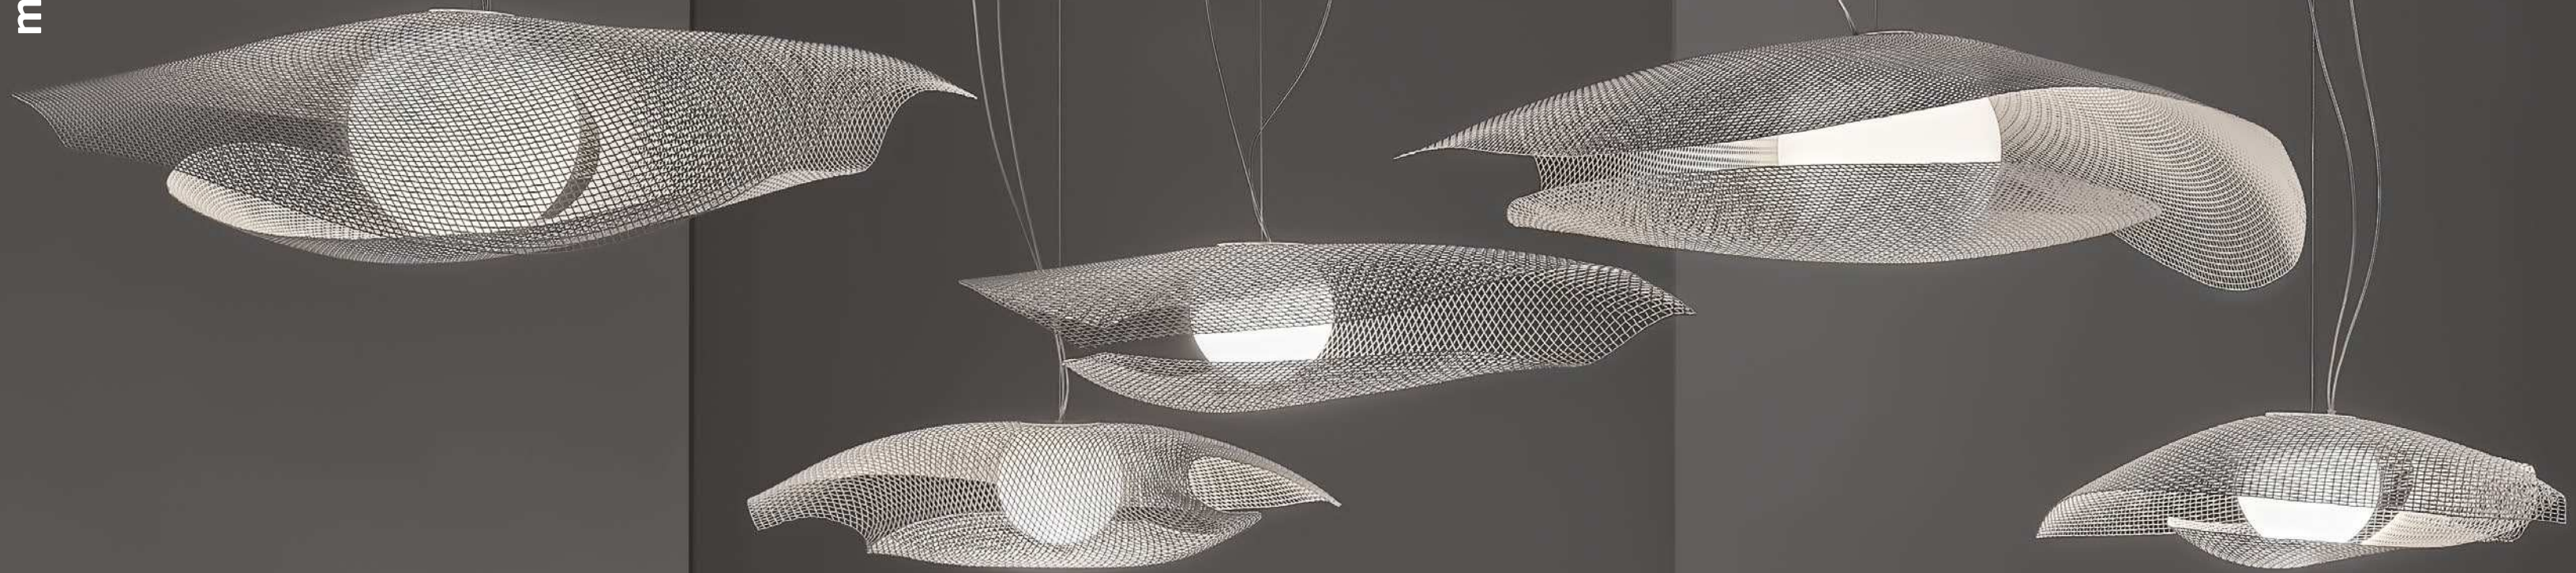

NEW!

CL03
Width Ancho: 35cm | 13,8in
Depth Profundidad: 30cm | 11,8in
Height Alto: 160cm | 63in

A104
Width Ancho: 80cm | 31,5in
Depth Profundidad: 80cm | 31,5in
Height Alto: 80cm | 31,5in

SinuOUS
shapes in
movement