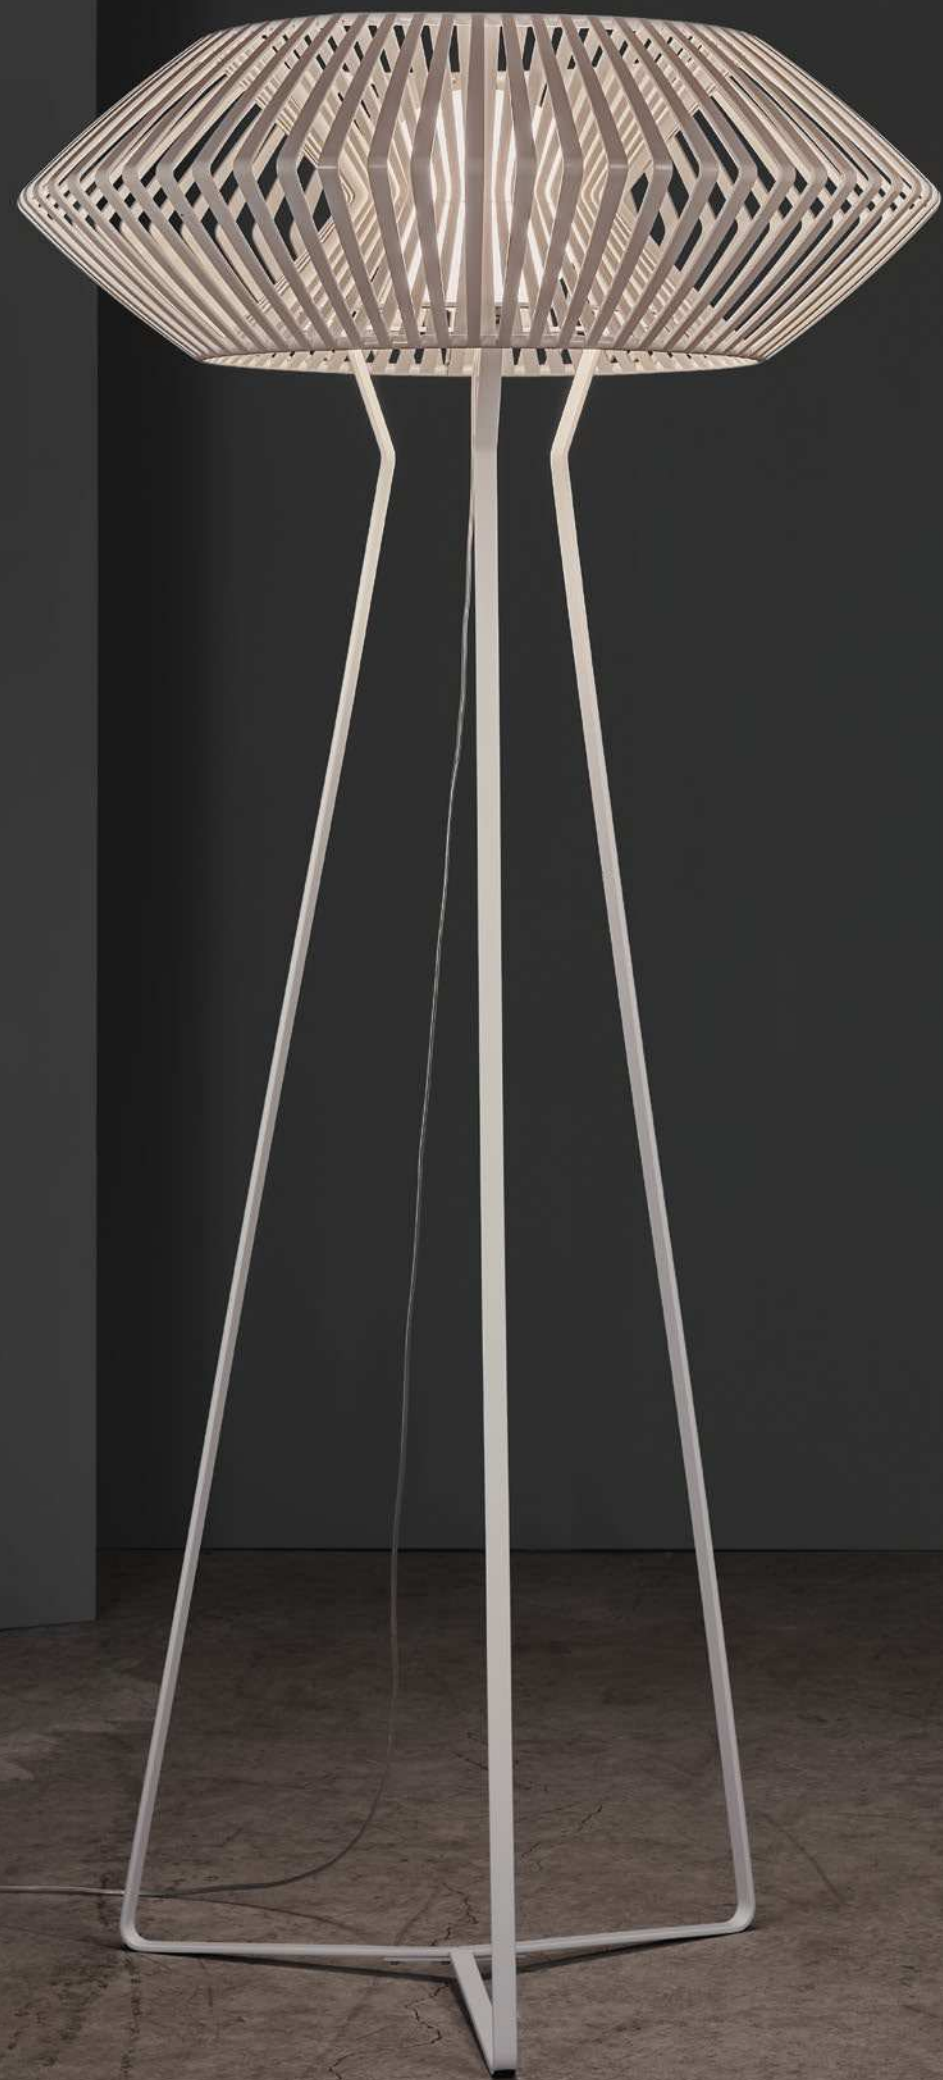

SH04-1-LD
Ø 34cm | 13,4in
Height Alto: 13cm | 5,1in

SH04-LD
Ø 49cm | 19,3in
Height Alto: 16,5cm | 6,5in

SH02
Ø 34cm | 13,4in
Height Alto: 39cm | 15,4in

SH03
Ø 52cm | 20,5in
Height Alto: 140cm | 55,1in

GE03
Width Ancho: 18cm | 7,1in
Depth Profundidad: 24cm | 9,4in
Height Alto: 180cm | 70,9in

GE04
Ø 19cm | 7,5in
Height Alto: 45cm | 17,7in

GE06
Width Ancho: 16cm | 6,3in
Depth Profundidad: 13cm | 5,1in
Height Alto: 26cm | 10,2in

Design and

light creating

comfort

VV03
Ø 80cm | 31,5in
Height Alto: 173cm | 68,1in

VV04G
Ø 105cm | 41,3in
Height Alto: 29cm | 11,4in

VV04
Ø 80cm | 31,5in
Height Alto: 29cm | 11,4in

CR06
Width Ancho: 30cm | 11,8in
Depth Profundidad: 15cm | 5,9in
Height Alto: 40cm | 15,7in

L106
Width Ancho: 51,5cm | 20,3in
Depth Profundidad: 6,5cm | 2,6in
Height Alto: 15,5cm | 6,1in