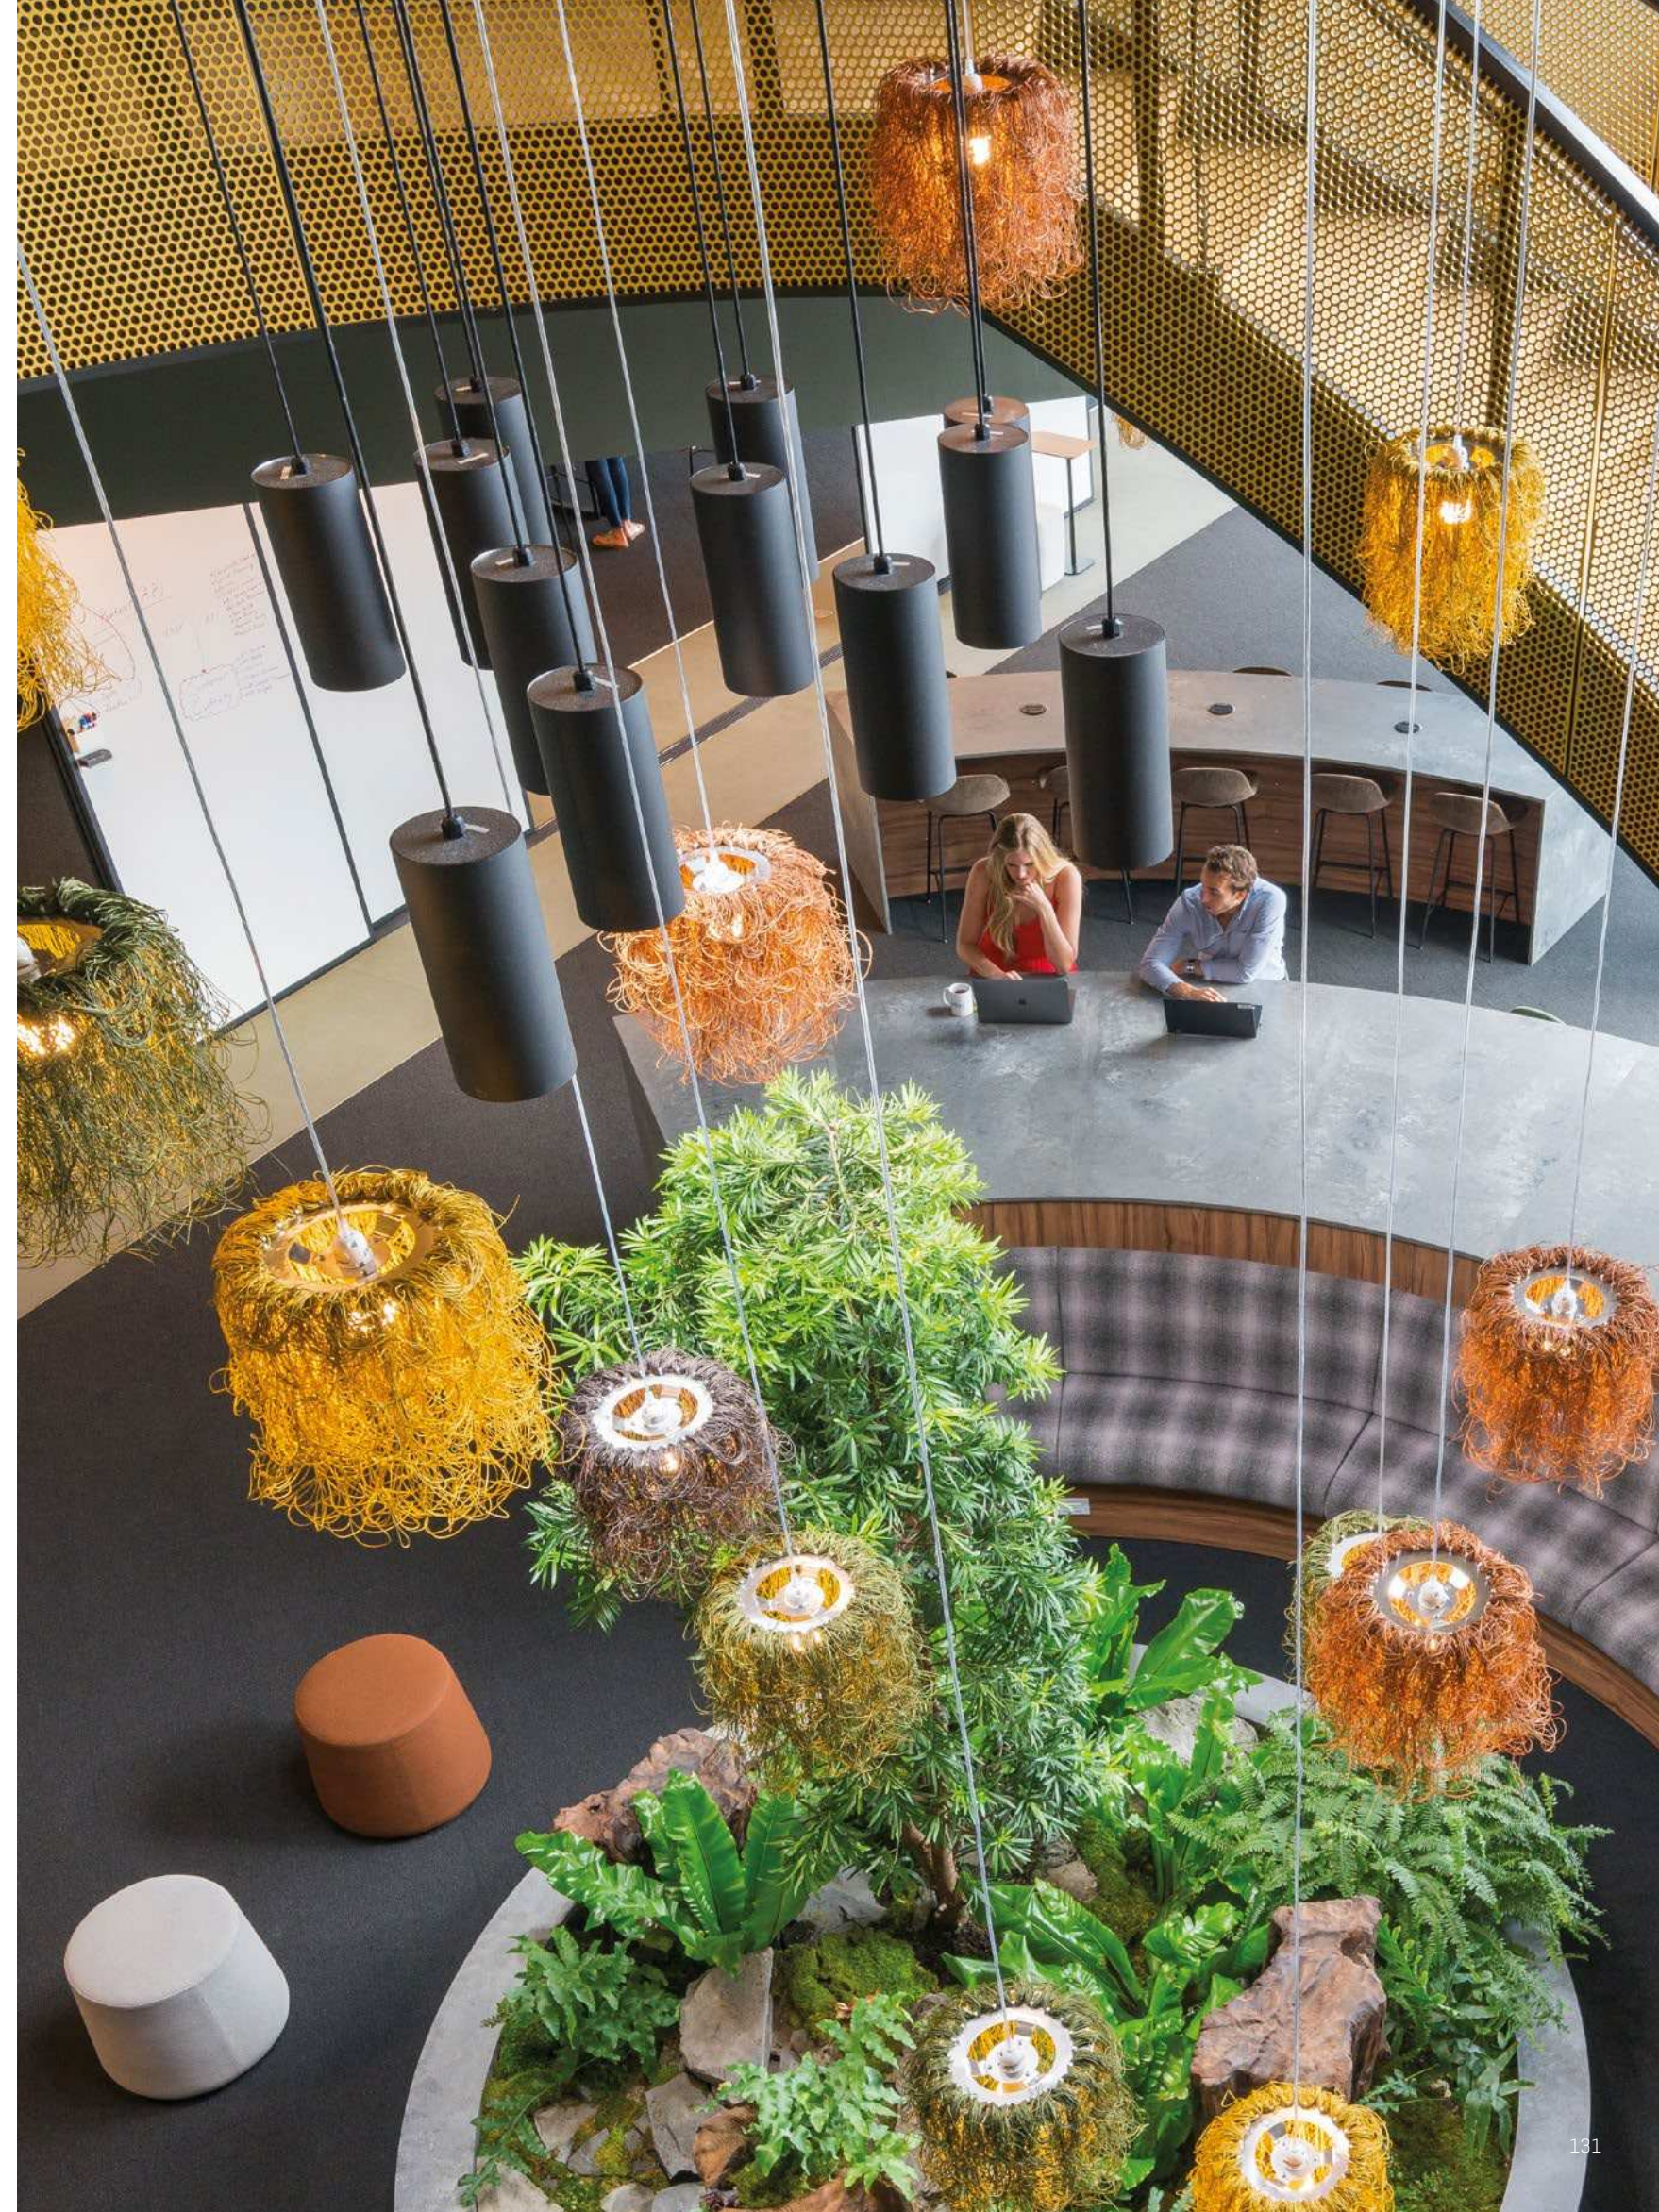

Caos' color shines at VRBO offices in Austin, United States. Several compositions of our most colorful design give light to the common areas of these offices.

El color de Caos brilla en las oficinas de VRBO en Austin, Estados Unidos. Varias composiciones de nuestro diseño más colorido da luz a áreas comunes de estas oficinas.