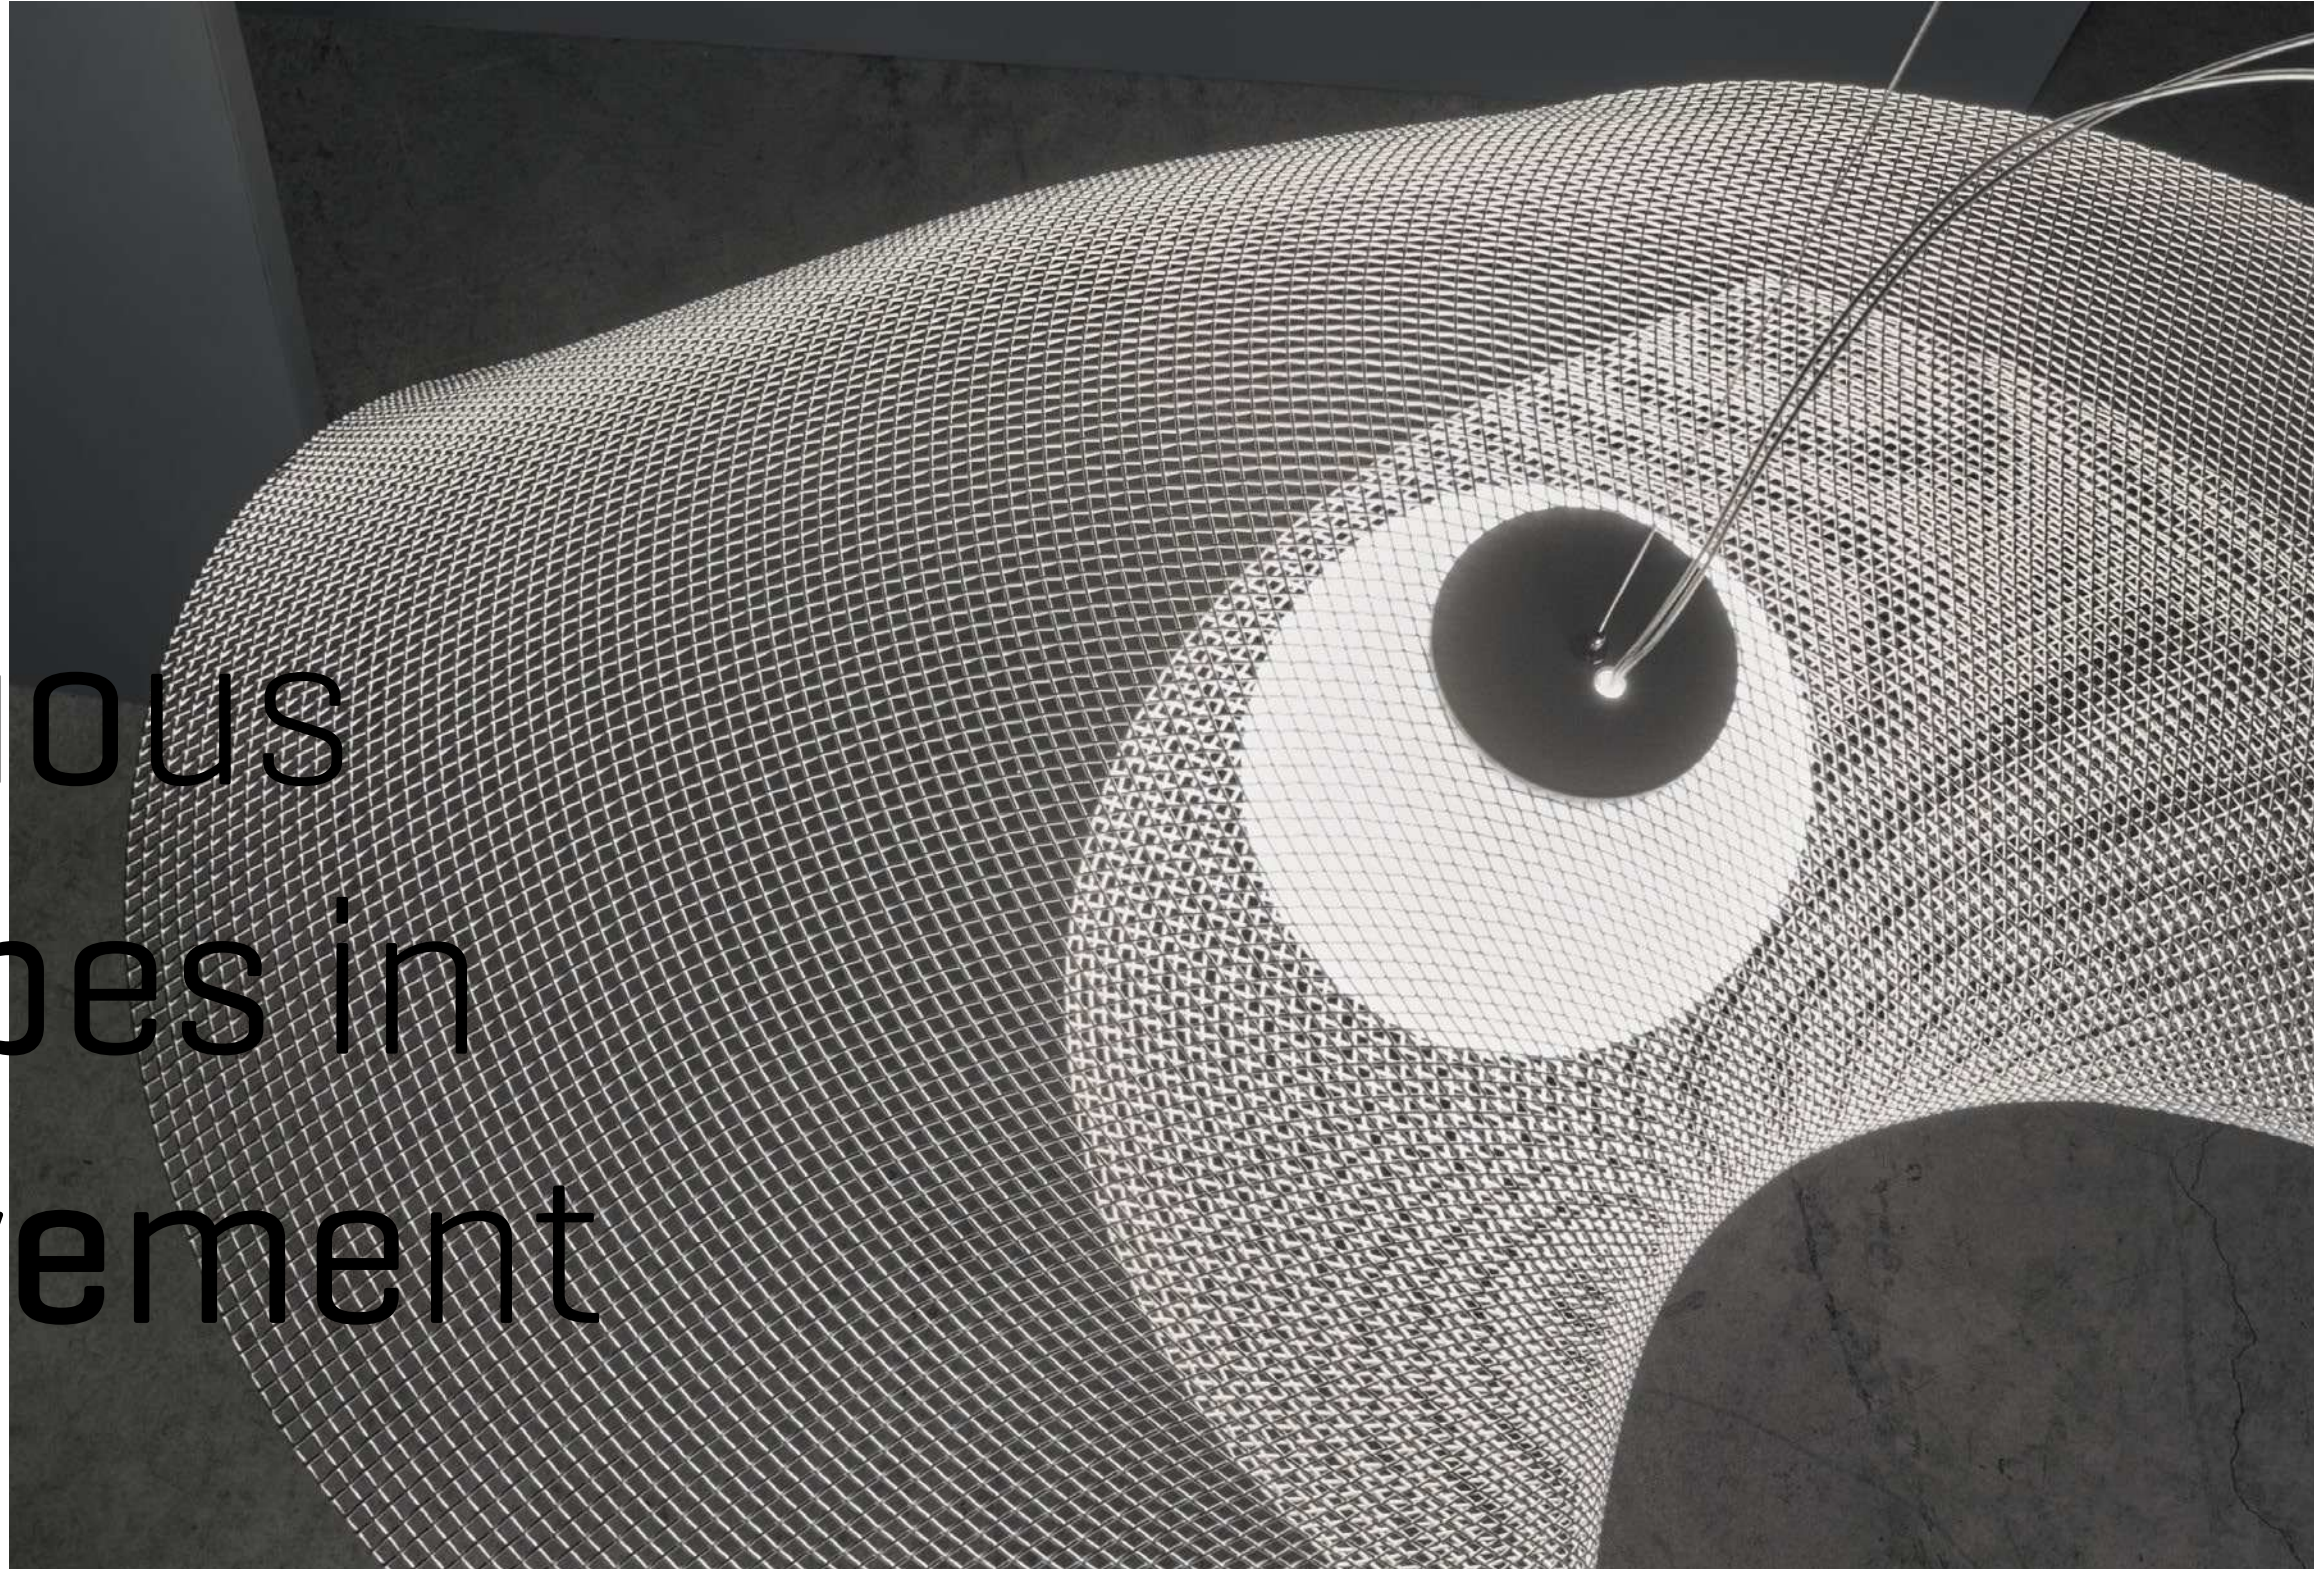

NEW!

CL03
Width Ancho: 35cm | 13,8in
Depth Profundidad: 30cm | 11,8in
Height Alto: 160cm | 63in

A104
Width Ancho: 80cm | 31,5in
Depth Profundidad: 80cm | 31,5in
Height Alto: 80cm | 31,5in

SinuOUS
shapes in
movement