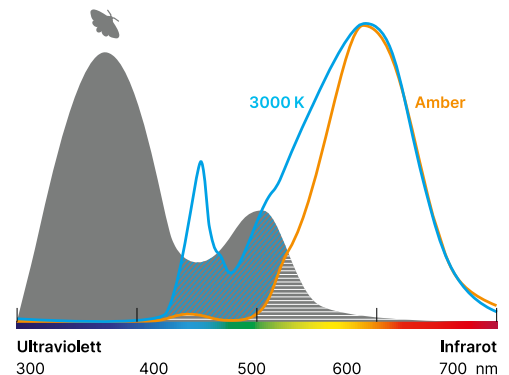

Naturverträgliches Licht zum Schutz nachtaktiver Tiere

Leuchten mit der **BEGA BugSaver®** Technologie haben wir für eine effiziente Beleuchtung im urbanen wie im naturnahen Umfeld entwickelt.

Sie dient dem Sicherheitsgefühl der Menschen und schützt zusätzlich nachtaktive Tiere.

Flexibilität bei der Farbtemperatur und der Lichtleistung soll das abgeblendete Licht zu unterschiedlichen Zeiten in das Umfeld einfügen, ohne den Naturhaushalt zu beeinträchtigen. Gleichzeitig bleibt die sichere Ausleuchtung des Areals elementarer Bestandteil der Beleuchtungsplanung.

- Reduzierung der Farbtemperatur von 3000 K auf einen **Amber-Farbtone mit stark reduziertem Blaulichtanteil** (ähnlich 1800 K)
- Steuerung wahlweise über **BEGA BugSaver® Steuergeräte** (bis zu 9 Leuchten) oder per DALI DT8
- Einbindung in intelligente **Lichtsteuerungssysteme** möglich: Wir empfehlen BEGA Connect

Einfluss des Blauanteils der Lichtfarbe auf Insekten und Menschen

bega.com/bug saver