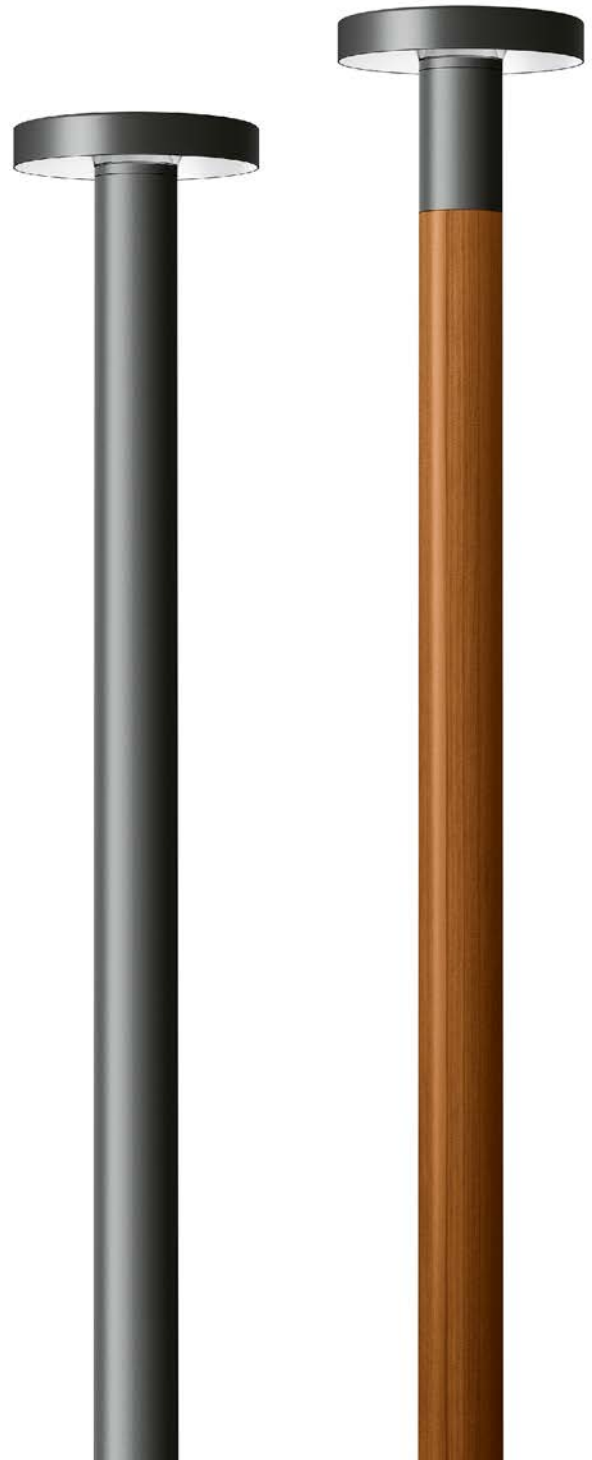

Größe

Ø 400 mm · Leuchtenrohr: Ø 135 mm · H 3500 mm

Ø 500 mm · Leuchtenrohr: Ø 170 mm · H 3900 mm

Ø 700 mm · Leuchtenrohr: Ø 220 mm · H 4300 mm

Leuchtenlichtstrom

2575–5205 lm

 P0625

Zum Schutz der **Nachtschwärmer**

Die klassische Form der Kugel. Neu interpretiert vor dem Hintergrund einer verantwortungsvollen Außenbeleuchtung mit weniger als 1% Lichtstromanteil im oberen Halbraum.

Optional sind diese Leuchten sowohl mit Zhaga-Schnittstelle als auch mit der BEGA BugSaver® Technologie erhältlich. Letztere wurde für eine effiziente Beleuchtung im urbanen wie im naturnahen Umfeld entwickelt. Bei diesem System kann auf ein amberfarbenes Licht umgeschaltet werden, das Insekten deutlich weniger anlockt.