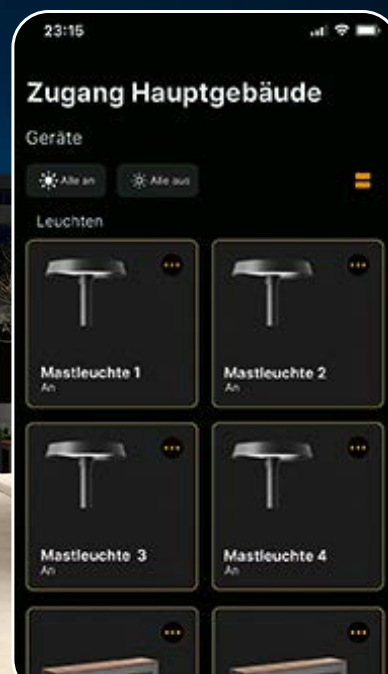

SICHER

ENERGIE SPAREN

Wo Beleuchtung aus Sicherheitsgründen unverzichtbar ist, kann durch eine bedarfsgerechte Lichtsteuerung dennoch erheblich Energie gespart werden. Dies setzt eine intelligente Steuerung voraus, die mit **BEGA Connect** überzeugend einfach umsetzbar ist. In Zeiten mit geringem Passantenaufkommen wird die Lichtmenge reduziert und nur bei Bewegungserkennung erhöht. So lassen sich große Mengen an Energie einsparen – und das, ohne auf Sicherheit zu verzichten.

Mit **BEGA Connect** gelingt die bedarfsgerechte Lichtsteuerung dank Cloud-Anbindung über Narrowband-IoT ganz bequem – und mit nur einer einzigen Steuerungskomponente. Das spart zusätzlich Ressourcen.

Weitere Vorteile von **BEGA Connect**:

- einfache Installation und Konfiguration per App
- ortsunabhängige Konfiguration und Steuerung
- garantierte Datensicherheit
- gemeinsame Verwaltung geografisch getrennter Systeme

connect.bega.com