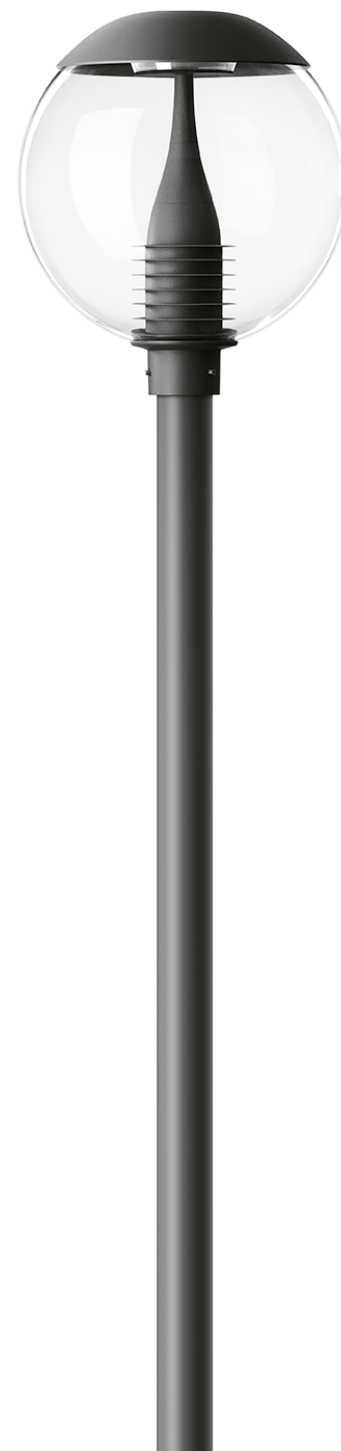

Zum Schutz der **Nachtschwärmer**

Die klassische Form der Kugel. Neu interpretiert vor dem Hintergrund einer verantwortungsvollen Außenbeleuchtung mit weniger als 1% Lichtstromanteil im oberen Halbraum.

Optional sind diese Leuchten sowohl mit Zhaga-Schnittstelle als auch mit der BEGA BugSaver® Technologie erhältlich. Letztere wurde für eine effiziente Beleuchtung im urbanen wie im naturnahen Umfeld entwickelt. Bei diesem System kann auf ein amberfarbenes Licht umgeschaltet werden, das Insekten deutlich weniger anlockt.

Größe

Ø 450 mm

Leuchtenlichtstrom

2500–2940 lm

P0832