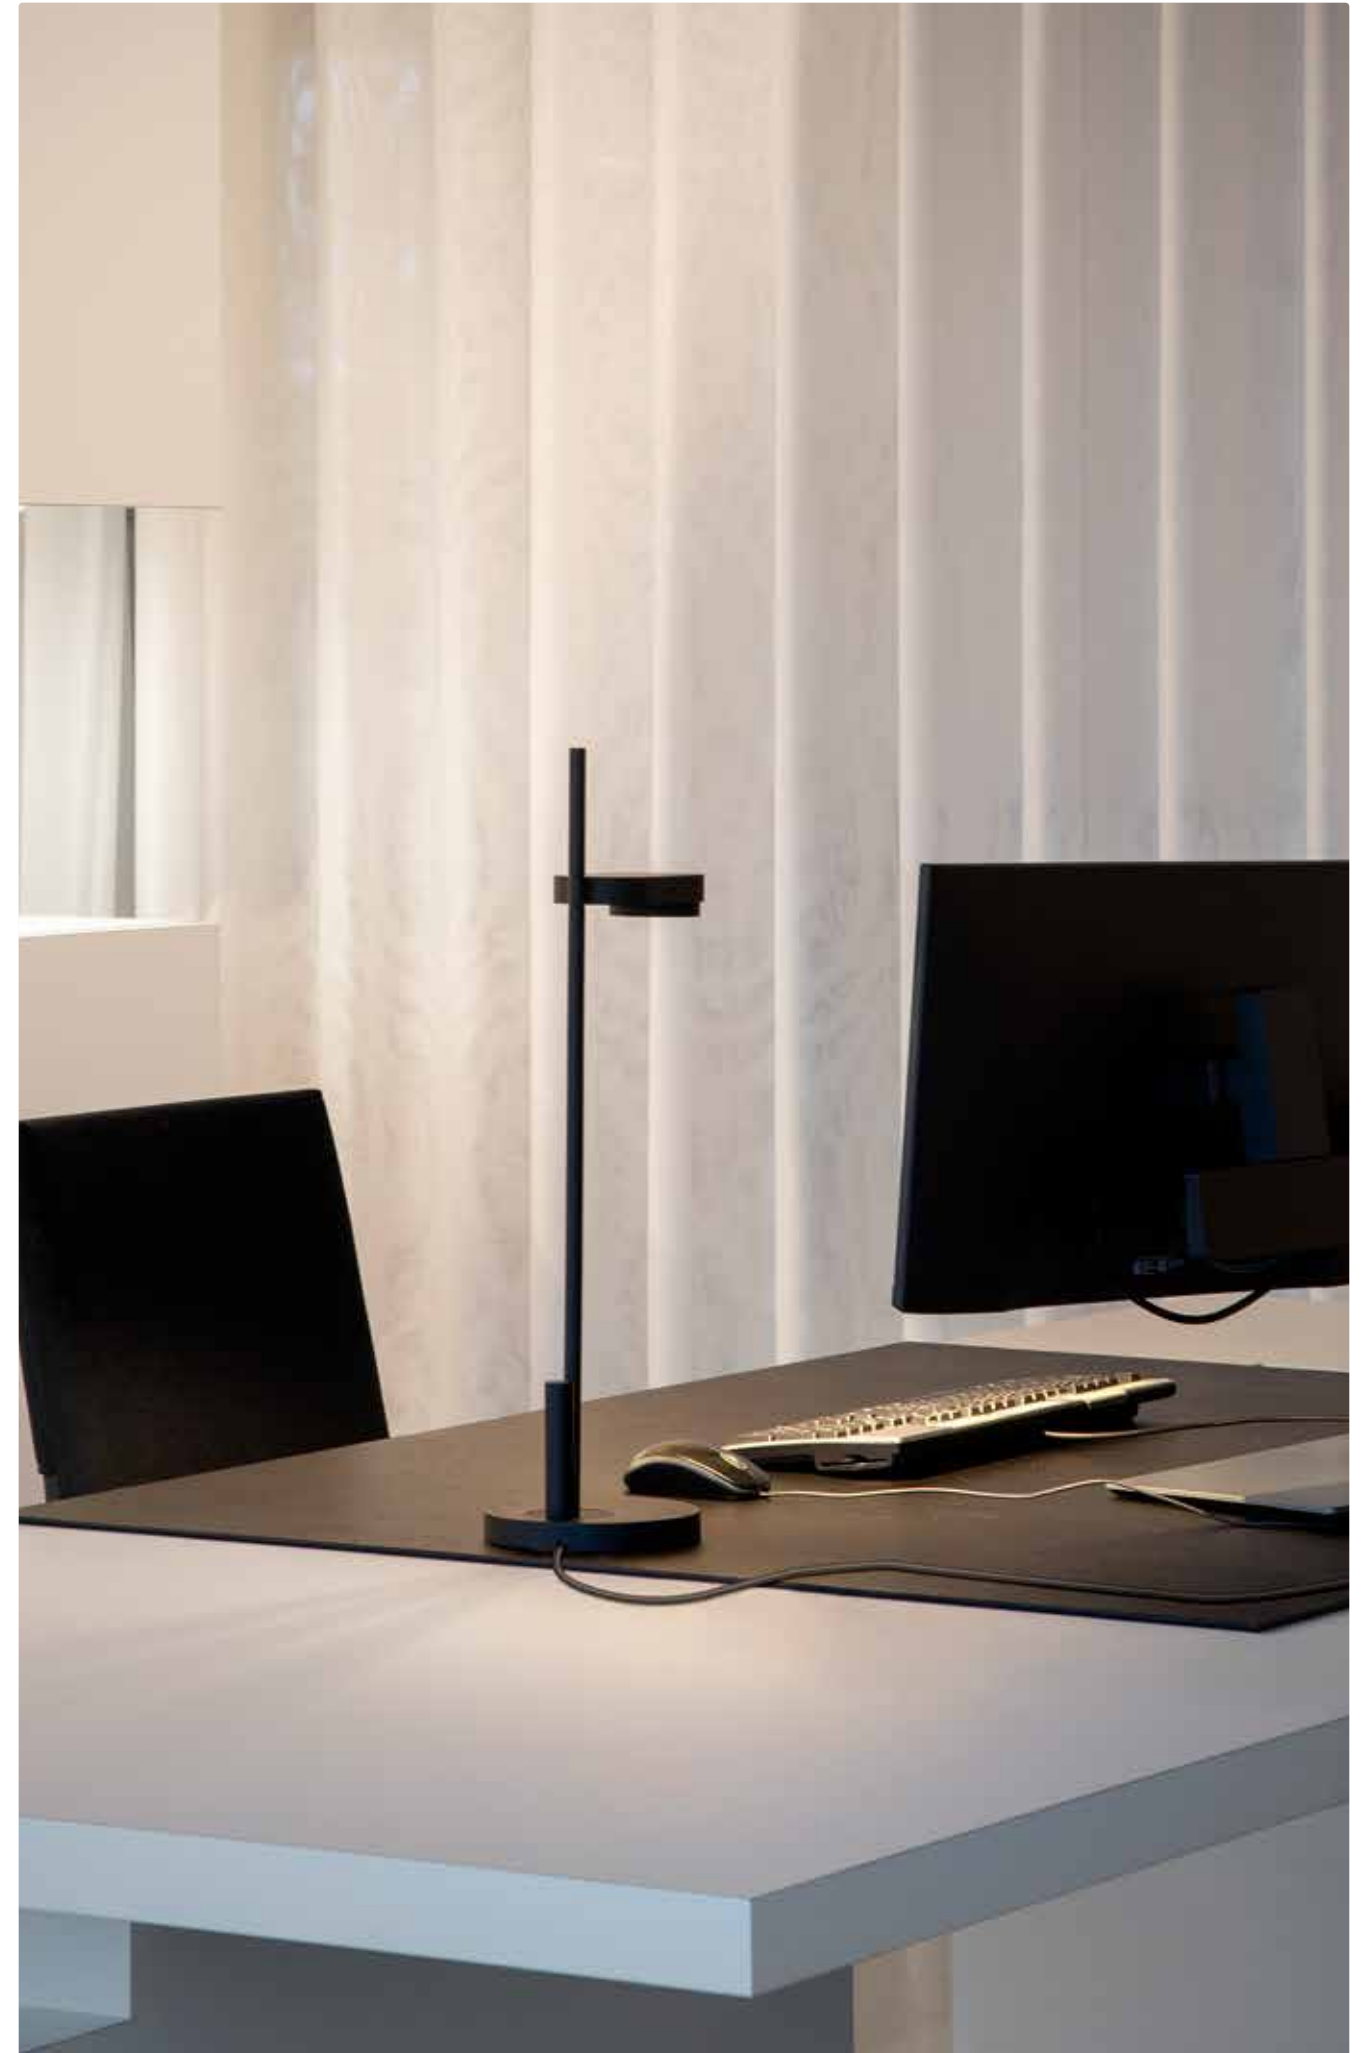

belux kido desk

belux kido desk

Kristof Pycke, 2022

Eine Reduktion auf das Wesentliche.

Nach der erfolgreichen Markteinführung von belux kido, ergänzt belux in Zusammenarbeit mit Art Director Kristof Pycke und Ingenieurin Tineke Maesen die ausserordentliche Leuchtenfamilie mit der eleganten Tischleuchte belux kido desk.

Eine raffinierte Lichttechnik mit der asymmetrischen Abstrahlung ermöglicht eine Reduktion auf das Wesentliche. belux kido desk benötigt keine aufwendigen Verstellgelenke um das Licht genau da zu platzieren, wo es benötigt wird.

belux kido desk überzeugt sowohl im professionellen Bürobetrieb, als auch im zeitgemässen Home-Office.

belux kido desk

belux kido desk gibt es als Version mit Rundfuss oder als fest verschraubte Arbeitsplatz-Leuchte mit kabelauslass unterhalb der Tischoberfläche in den Farben Schwarz und Weiss.