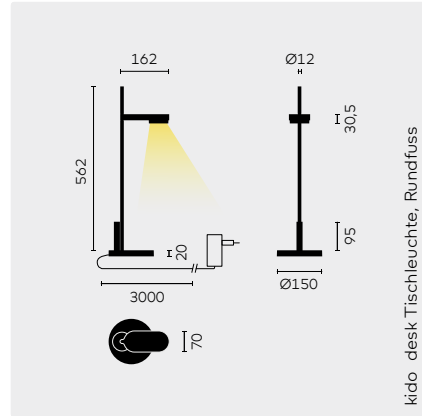

Lichtverteilung
Asymmetrisch

Optik
Optisches System mit
Entblendungsoption

Lichtmanagement
Touchdim, kapazitiv

Energieeffizienzklasse LED
F

Farben
Schwarz und Weiss

Touchdim

Blendschutz

Optik

Über einen Drehmechanismus am Leuchtenkopf kann der Lichtaustrittswinkel bei Bedarf verändert werden.

Lichtmanagement Touchdim, kapazitiv

Um die Dim-Richtung der Einstellung zu ändern
Taste loslassen und erneut gedrückt halten.

On/Off = push < 1s
Dim = hold

kido desk Tischeuchte, Rundfuss
Material: PC, Stahl, Aluminium, mit schwarzem Netzkabel ≈ 3m

kido desk Tischleuchte, fixe Befestigung Ø 51mm
Material: PC, Stahl, Aluminium, mit schwarzem Netzkabel ≈ 3m