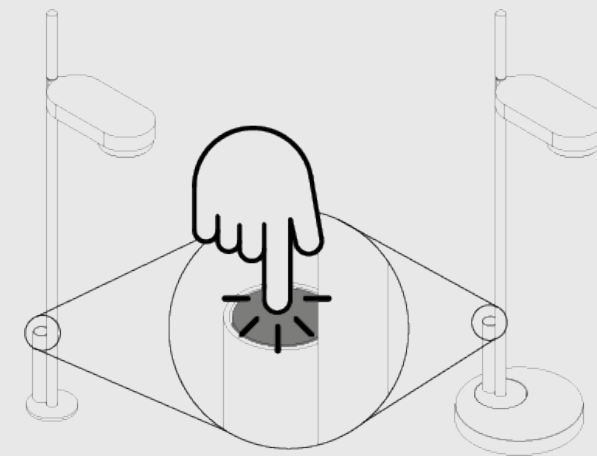

Eine raffinierte Lichttechnik mit der asymmetrischen Abstrahlung ermöglicht eine Reduktion auf das Wesentliche. belux kido desk benötigt keine aufwendigen Verstellgelenke um das Licht genau da zu platzieren, wo es benötigt wird.

Über einen Drehmechanismus am Leuchtenkopf kann der Lichtaustrittswinkel bei Bedarf verändert werden.

Lichtmanagement Touchdim, kapazitiv

Um die Dim-Richtung der Einstellung zu ändern
Taste loslassen und erneut gedrückt halten.

On/Off = push < 1s
Dim = hold

kido desk Tischeuchte, Rundfuss
Material: PC, Stahl, Aluminium, mit schwarzem Netzkabel ≈ 3m

kido desk Tischleuchte, fixe Befestigung Ø 51mm
Material: PC, Stahl, Aluminium, mit schwarzem Netzkabel ≈ 3m