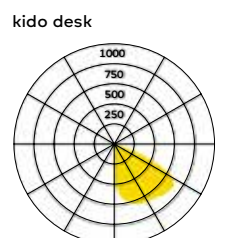

HINWEISE

Lichtverteilung: asymmetrisch
kido desk Tischleuchte
Rundfuss: Kabelausgang seitlich
kido desk Tischleuchte
fixe Befestigung:
Mit Gewindeadapter für
Tischstärken von 10mm bis
60mm, Kabelausgang nach
unten,
WE: Weiss
SW: Schwarz
© IP 20