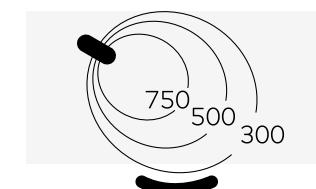

HINWEISE

Lichtverteilung: asymmetrisch
kido desk Tischleuchte
Rundfuss: Kabelausgang seitlich
kido desk Tischleuchte
fixe Befestigung:
Mit Gewindeadapter für
Tischstärken von 10mm bis
60mm, Kabelausgang nach
unten,
WE: Weiss
SW: Schwarz
© IP 20