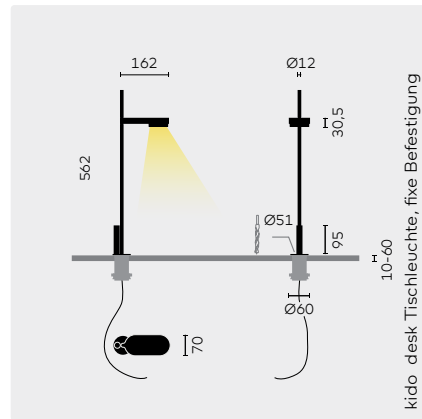

Über einen Drehmechanismus am Leuchtenkopf kann der Lichtaustrittswinkel bei Bedarf verändert werden.

Lichtmanagement Touchdim, kapazitiv

Um die Dim-Richtung der Einstellung zu ändern
Taste loslassen und erneut gedrückt halten.

On/Off = push < 1s
Dim = hold

kido desk Tischeuchte, Rundfuss
Material: PC, Stahl, Aluminium, mit schwarzem Netzkabel ≈ 3m

kido desk Tischleuchte, fixe Befestigung Ø 51mm
Material: PC, Stahl, Aluminium, mit schwarzem Netzkabel ≈ 3m