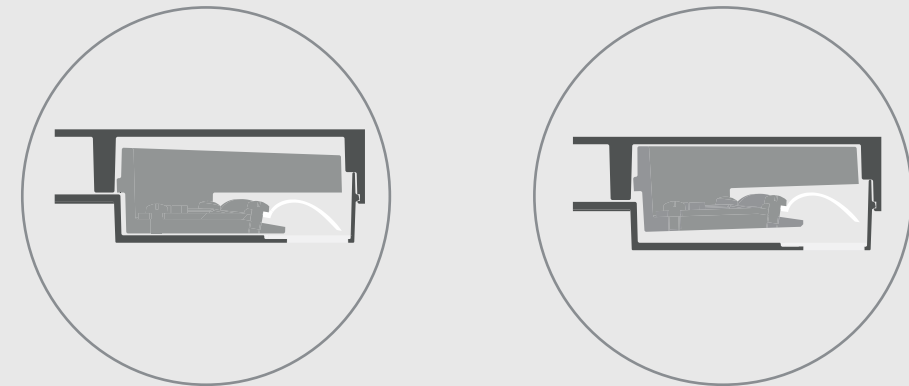

Über einen Drehmechanismus am Leuchtenkopf kann der Lichtaustrittswinkel bei Bedarf verändert werden.

Lichtmanagement Touchdim, kapazitiv

Um die Dim-Richtung der Einstellung zu ändern
Taste loslassen und erneut gedrückt halten.

On/Off = push < 1s
Dim = hold

kido desk Tischeuchte, Rundfuss
Material: PC, Stahl, Aluminium, mit schwarzem Netzkabel ≈ 3m

kido desk Tischleuchte, fixe Befestigung Ø 51mm
Material: PC, Stahl, Aluminium, mit schwarzem Netzkabel ≈ 3m