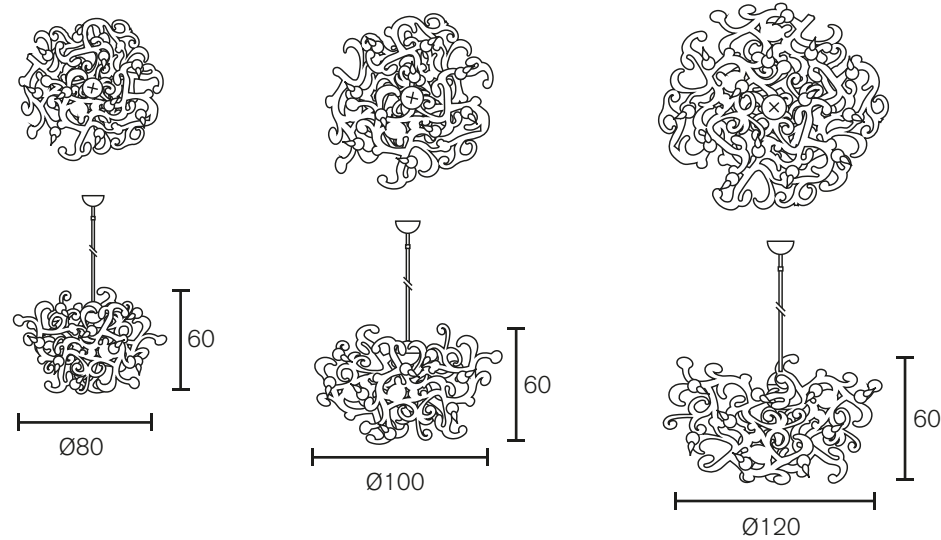

Art.nr.	Dimensions CM	Price
KELPC80BLM	Ø 80cm, Height 60cm, Length stem 200cm, 10x E14, 25,0 kg, black matt finish	€ 5.459
KELPC80WM	Ø 80cm, Height 60cm, Length stem 200cm, 10x E14, 25,0 kg, white matt finish	€ 5.459
KELPC80B	Ø 80cm, Height 60cm, Length stem 200cm, 10x E14, 25,0 kg, bronze finish	€ 5.459
KELPC80ST	Ø 80cm, Height 60cm, Length stem 200cm, 10x E14, 25,0 kg, stainless steel	€ 5.949
KELPC80COP	Ø 80cm, Height 60cm, Length stem 200cm, 10x E14, 25,0 kg, copper finish	€ 6.115
KELPC80BR	Ø 80cm, Height 60cm, Length stem 200cm, 10x E14, 25,0 kg, messing finish	€ 6.115
KELPC80BRA	Ø 80cm, Height 60cm, Length stem 200cm, 10x E14, 25,0 kg, brass aged finish	€ 6.115
KELPC80BRG	Ø 80cm, Height 60cm, Length stem 200cm, 10x E14, 25,0 kg, brass grinded finish	€ 6.115
KELPC100BLM	Ø 100cm, Height 60cm, Length stem 200cm, 10x E14, 40,0 kg, black matt finish	€ 6.005
KELPC100WM	Ø 100cm, Height 60cm, Length stem 200cm, 10x E14, 40,0 kg, white matt finish	€ 6.005
KELPC100B	Ø 100cm, Height 60cm, Length stem 200cm, 10x E14, 30,0 kg, bronze finish	€ 6.005
KELPC100ST	Ø 100cm, Height 60cm, Length stem 200cm, 10x E14, 40,0 kg, stainless steel	€ 6.333
KELPC100COP	Ø 100cm, Height 60cm, Length stem 200cm, 10x E14, 40,0 kg, copper finish	€ 6.660
KELPC100BR	Ø 100cm, Height 60cm, Length stem 200cm, 10x E14, 40,0 kg, brass finish	€ 6.660
KELPC100BRA	Ø 100cm, Height 60cm, Length stem 200cm, 10x E14, 30,0 kg, brass aged finish	€ 6.660
KELPC100BRG	Ø 100cm, Height 60cm, Length stem 200cm, 10x E14, 30,0 kg, brass grinded finish	€ 6.660
KELPC120BLM	Ø 120cm, Height 60cm, Length stem 200cm, 10x E14, 30,0 kg, black matt finish	€ 6.095
KELPC120WM	Ø 120cm, Height 60cm, Length stem 200cm, 10x E14, 30,0 kg, white matt finish	€ 6.095
KELPC120B	Ø 120cm, Height 60cm, Length stem 200cm, 10x E14, 40,0 kg, bronze finish	€ 6.095
KELPC120ST	Ø 120cm, Height 60cm, Length stem 200cm, 10x E14, 30,0 kg, stainless steel	€ 6.551
KELPC120COP	Ø 120cm, Height 60cm, Length stem 200cm, 10x E14, 30,0 kg, copper finish	€ 6.988
KELPC120BR	Ø 120cm, Height 60cm, Length stem 200cm, 10x E14, 30,0 kg, messing finish	€ 6.988
KELPC120BRA	Ø 120cm, Height 60cm, Length stem 200cm, 10x E14, 40,0 kg, brass aged finish	€ 6.988
KELPC120BRG	Ø 120cm, Height 60cm, Length stem 200cm, 10x E14, 40,0 kg, brass grinded finish	€ 6.988