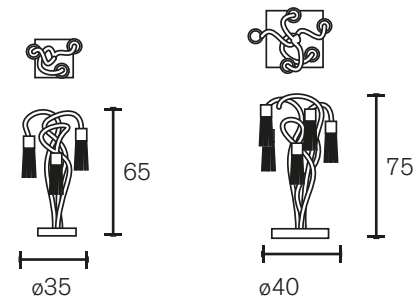

Hanging lamp

Art.nr.	Dimensions CM	Price
SOSH120N	Length 120cm, Width 40cm, Height 45cm, Length chain 170cm, 6x E14, 10,0 kg, nickel finish	€ 3.346
SOSH140N	Length 140cm, Width 40cm, Height 45cm, Length chain 170cm, 6x E14, 15,0 kg, nickel finish	€ 3.523
SOSH160N	Length 160cm, Width 40cm, Height 45cm, Length chain 170cm, 8x E14, 20,0 kg, nickel finish	€ 4.102

Ceiling lamp

Art.nr.	Dimensions CM	Price
SOSP60N	Ø 60cm, Height 35cm, 6x E14, 10,0 kg, nickel finish	€ 3.237
SOSP80N	Ø 80cm, Height 35cm, 8x E14, 13,0 kg, nickel finish	€ 3.657
SOSP100N	Ø 100cm, Height 35cm, 8x E14, 18,0 kg, nickel finish	€ 4.013

Table lamp

Art.nr.	Dimensions CM	Price
SOST65N	Ø 35cm, Height 65cm, 3x E14, 10,0 kg, nickel finish	1,535.00
SOST75N	Ø 40cm, Height 75cm, 5x E14, 10,0 kg, nickel finish	1,842.00

Wall Lamp

Art.nr.	Dimensions CM	Price
SOSW36N	Width 12cm, Height 36cm, Depth 12cm, 1x E14, 3,5 kg, nickel finish	€ 1.239
SOSW40N	Width 25cm, Height 40cm, Depth 12cm, 2x E14, 5,0 kg, nickel finish	€ 1.334
SOSW50N	Width 25cm, Height 50cm, Depth 12cm, 3x E14, 11,0 kg, nickel finish	€ 1.520
SOSW65N	Width 30cm, Height 65cm, Depth 12cm, 4x E14, 14,0 kg, nickel finish	€ 1.770

Sultans Of Swing Adagio

Art.nr.	Dimensions CM	Price
100SOSST	Ø 30cm, Height 100cm, 1x E14, 2,5 kg, stainless steel	€ 780

Sultans Of Swing Adagio

Art.nr.	Dimensions CM	Price
55SOSST	Ø 15cm, Height 55cm, 1x E14, 2 kg, stainless steel	€ 780