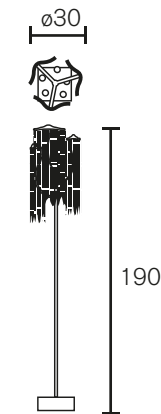

Floor Lamp

Art.nr.	Dimensions CM	Price
ARF190N	Ø 30cm, Height 190cm, 5x E14, 32,0 kg, nickel finish	€ 4.037

Table Lamp

Art.nr.	Dimensions CM	Price
ART30N	Ø 30cm, Height 85cm, 3x E14, 17,0 kg, nickel finish	€ 2.282

Wall Lamp

Art.nr.	Dimensions CM	Price
ARW50N	Width 20cm, Height 50cm, Depth 12cm, 1x E14, 7,0 kg, nickel finish	€ 1.056
ARW70N	Width 30cm, Height 70cm, Depth 12cm, 2x E14, 10,0 kg, nickel finish	€ 1.405