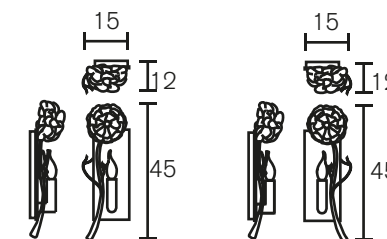

Ceiling Lamp

Art.nr.	Dimensions CM	Price
LYP60BL	Ø 60cm, Height 30cm, 6x E14, 8,0 kg, black finish	€ 2.812
LYP60W	Ø 60cm, Height 30cm, 6x E14, 8,0 kg, white finish	€ 2.812
LYP60N	Ø 60cm, Height 30cm, 6x E14, 8,0 kg, nickel finish	€ 3.095
LYP80BL	Ø 80cm, Height 30cm, 8x E14, 13,0 kg, black finish	€ 3.058
LYP80W	Ø 80cm, Height 30cm, 8x E14, 13,0 kg, white finish	€ 3.058
LYP80N	Ø 80cm, Height 30cm, 8x E14, 13,0 kg, nickel finish	€ 3.362
LYP100BL	Ø 100cm, Height 30cm, 10x E14, 20,0 kg, black finish	€ 3.301
LYP100W	Ø 100cm, Height 30cm, 10x E14, 20,0 kg, white finish	€ 3.301
LYP100N	Ø 100cm, Height 30cm, 10x E14, 20,0 kg, nickel finish	€ 3.943

All chandeliers are supplied with 1,7 meter chain, 2 meter electrical cable and a ceiling shade. All floor- and table lamps are supplied with a dimmer.

Hanging Lamp

Art.nr.	Dimensions CM	Price
LYCB55BL	Ø 55cm, Length steel cable 200cm, 8x E14, 14,0 kg, black finish	€ 4.522
LYCB55W	Ø 55cm, Length steel cable 200cm, 8x E14, 14,0 kg, white finish	€ 4.522
LYCB55N	Ø 55cm, Length steel cable 200cm, 8x E14, 14,0 kg, nickel finish	€ 4.973
LYCB75BL	Ø 75cm, Length steel cable 200cm, 12x E14, 26,0 kg, black finish	€ 5.377
LYCB75W	Ø 75cm, Length steel cable 200cm, 12x E14, 26,0 kg, white finish	€ 5.377
LYCB75N	Ø 75cm, Length steel cable 200cm, 12x E14, 26,0 kg, nickel finish	€ 6.016

Wall Lamp

Art.nr.	Dimensions CM	Price
LYW45BL-L	Width 15cm, Height 45cm, Depth 12cm, 1x E14, 3,5 kg, black finish, left version	€ 1.348
LYW45BL-R	Width 15cm, Height 45cm, Depth 12cm, 1x E14, 3,5 kg, black finish, right version	€ 1.348
LYW45W-L	Width 15cm, Height 45cm, Depth 12cm, 1x E14, 3,5 kg, white finish, left version	€ 1.348
LYW45W-R	Width 15cm, Height 45cm, Depth 12cm, 1x E14, 3,5 kg, white finish, right version	€ 1.348
LYW45N-L	Width 15cm, Height 45cm, Depth 12cm, 1x E14, 3,5 kg, nickel finish, left version	€ 1.484
LYW45N-R	Width 15cm, Height 45cm, Depth 12cm, 1x E14, 3,5 kg, nickel finish, right version	€ 1.484