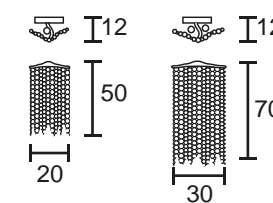

Hanging Lamp

Art.nr.	Dimensions CM	Price
VC18N	Ø 18cm, Height 75cm, Length steel cable 200cm, 3x E14, 7,0 kg, nickel finish	€ 1.908

Floor Lamp

Art.nr.	Dimensions CM	Price
VF190N	Ø 30cm, Height 190cm, 5x E14, 27,0 kg, nickel finish	€ 4.037

Table Lamp

Art.nr.	Dimensions CM	Price
VT30N	Ø 30cm, Height 85cm, 3x E14, 12,0 kg, nickel finish	€ 2.282

Wall Lamp

Art.nr.	Dimensions CM	Price
VW50N	Width 20cm, Height 50cm, Depth 12cm, 1x E14, 5,0 kg, nickel finish	€ 1.056
VW70N	Width 30cm, Height 70cm, Depth 12cm, 2x E14, 8,0 kg, nickel finish	€ 1.405