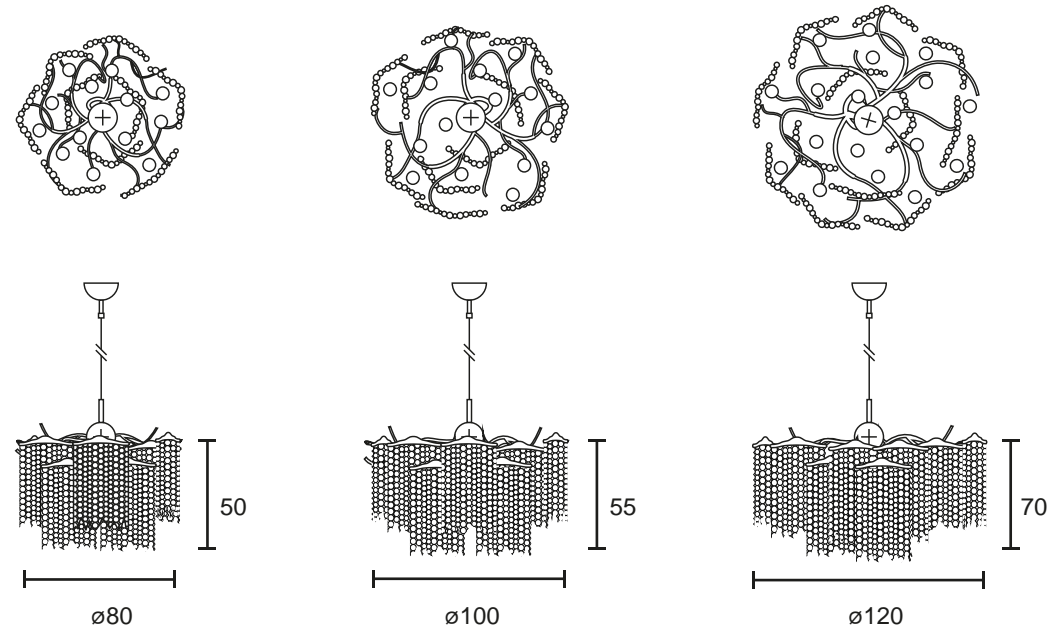

Chandelier Round

Art.nr.	Dimensions CM	Price
VC80N	Ø 80cm, Height 50cm, Length chain 170cm, 12x E14, 25,0 kg, nickel finish	€ 6.844
VC100N	Ø 100cm, Height 55cm, Length chain 170cm, 14x E14, 29,0 kg, nickel finish	€ 7.369
VC120N	Ø 120cm, Height 70cm, Length chain 170cm, 16x E14, 43,0 kg, nickel finish	€ 8.421

Ceiling Lamp

Art.nr.	Dimensions CM	Price
VP60N	Ø 60cm, Height 45cm, 4x E14, 13,0 kg, nickel finish	€ 3.686
VP80N	Ø 80cm, Height 45cm, 6x E14, 20,0 kg, nickel finish	€ 4.300