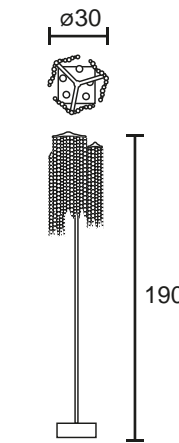

Hanging Lamp

Art.nr.	Dimensions CM	Price
VC18N	Ø 18cm, Height 75cm, Length steel cable 200cm, 3x E14, 7,0 kg, nickel finish	€ 1.908

Floor Lamp

Art.nr.	Dimensions CM	Price
VF190N	Ø 30cm, Height 190cm, 5x E14, 27,0 kg, nickel finish	€ 4.037

Table Lamp

Art.nr.	Dimensions CM	Price
VT30N	Ø 30cm, Height 85cm, 3x E14, 12,0 kg, nickel finish	€ 2.282

Wall Lamp

Art.nr.	Dimensions CM	Price
VW50N	Width 20cm, Height 50cm, Depth 12cm, 1x E14, 5,0 kg, nickel finish	€ 1.056
VW70N	Width 30cm, Height 70cm, Depth 12cm, 2x E14, 8,0 kg, nickel finish	€ 1.405