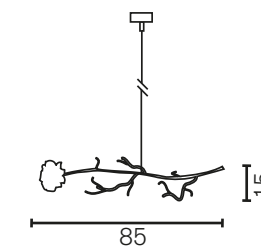

Single Light Rose

Art.nr.	Dimensions CM	Price
VERSRL80N	Length 85cm, Width 15cm, Height 15cm, Length steel cable 200cm, 1x E14, 1,0 kg, nickel finish	€ 691