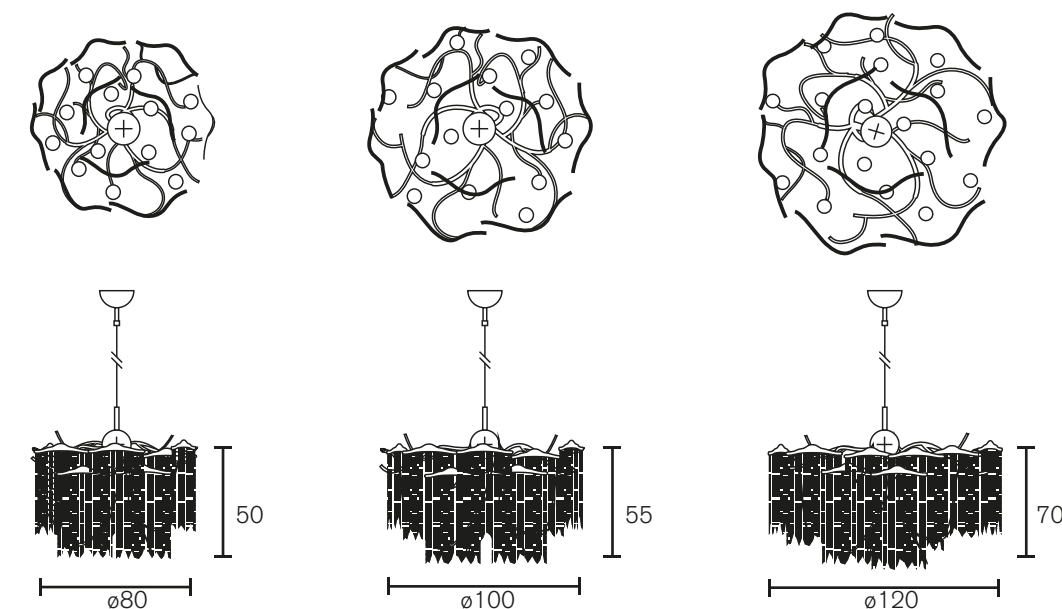

Chandelier Round

Art.nr.	Dimensions CM	Price
ARC80N	Ø 80cm, Height 50cm, Length chain 170cm, 12x E14, 30,0 kg, nickel finish	€ 6.844
ARC100N	Ø 100cm, Height 55cm, Length chain 170cm, 14x E14, 40,0 kg, nickel finish	€ 7.369
ARC120N	Ø 120cm, Height 70cm, Length chain 170cm, 16x E14, 60,0 kg, nickel finish	€ 8.421

Ceiling Lamp Round

Art.nr.	Dimensions CM	Price
ARP60N	Ø 60cm, Height 45cm, 4x E14, 25,0 kg, nickel finish	€ 3.686
ARP80N	Ø 80cm, Height 45cm, 6x E14, 27,0 kg, nickel finish	€ 4.300