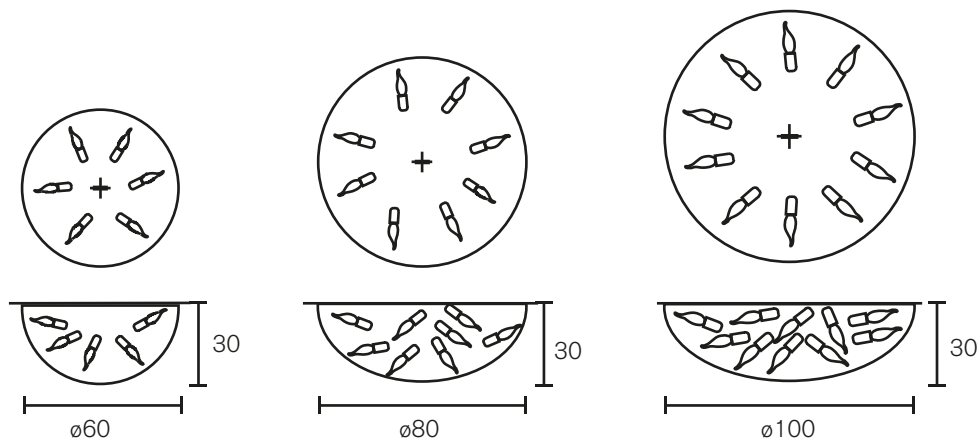

Ceiling Lamp

Art.nr.	Dimensions CM	Price
LYP60BL	Ø 60cm, Height 30cm, 6x E14, 8,0 kg, black finish	€ 2.812
LYP60W	Ø 60cm, Height 30cm, 6x E14, 8,0 kg, white finish	€ 2.812
LYP60N	Ø 60cm, Height 30cm, 6x E14, 8,0 kg, nickel finish	€ 3.095
LYP80BL	Ø 80cm, Height 30cm, 8x E14, 13,0 kg, black finish	€ 3.058
LYP80W	Ø 80cm, Height 30cm, 8x E14, 13,0 kg, white finish	€ 3.058
LYP80N	Ø 80cm, Height 30cm, 8x E14, 13,0 kg, nickel finish	€ 3.362
LYP100BL	Ø 100cm, Height 30cm, 10x E14, 20,0 kg, black finish	€ 3.301
LYP100W	Ø 100cm, Height 30cm, 10x E14, 20,0 kg, white finish	€ 3.301
LYP100N	Ø 100cm, Height 30cm, 10x E14, 20,0 kg, nickel finish	€ 3.943