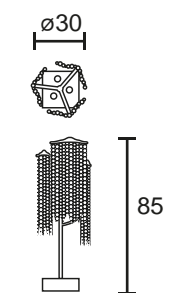

Hanging Lamp

Art.nr.	Dimensions CM	Price
VC18N	Ø 18cm, Height 75cm, Length steel cable 200cm, 3x E14, 7,0 kg, nickel finish	€ 1.908

Floor Lamp

Art.nr.	Dimensions CM	Price
VF190N	Ø 30cm, Height 190cm, 5x E14, 27,0 kg, nickel finish	€ 4.037

Table Lamp

Art.nr.	Dimensions CM	Price
VT30N	Ø 30cm, Height 85cm, 3x E14, 12,0 kg, nickel finish	€ 2.282

Wall Lamp

Art.nr.	Dimensions CM	Price
VW50N	Width 20cm, Height 50cm, Depth 12cm, 1x E14, 5,0 kg, nickel finish	€ 1.056
VW70N	Width 30cm, Height 70cm, Depth 12cm, 2x E14, 8,0 kg, nickel finish	€ 1.405