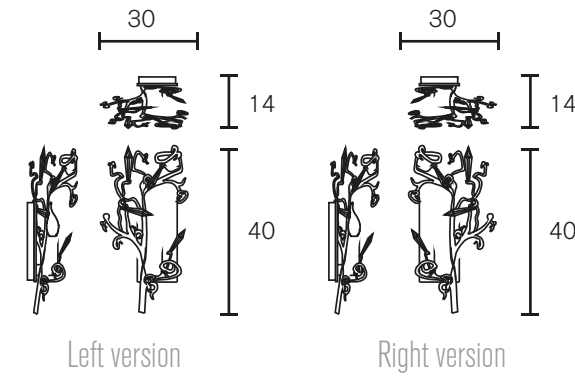

Chandelier Round Upside-down

Art.nr.	Dimensions CM	Price
ILCUSD60BL	Ø 60cm, Height 30cm, Length stem 200cm, 10x G9, 28,0 kg, black finish	€ 4.794
ILCUSD60W	Ø 60cm, Height 30cm, Length stem 200cm, 10x G9, 28,0 kg, white finish	€ 4.794
ILCUSD60N	Ø 60cm, Height 30cm, Length stem 200cm, 10x G9, 28,0 kg, nickel finish	€ 5.089
ILCUSD80BL	Ø 80cm, Height 37cm, Length stem 200cm, 12x G9, 29,5 kg, black finish	€ 5.181
ILCUSD80W	Ø 80cm, Height 37cm, Length stem 200cm, 12x G9, 29,5 kg, white finish	€ 5.181
ILCUSD80N	Ø 80cm, Height 37cm, Length stem 200cm, 12x G9, 29,5 kg, nickel finish	€ 5.756
ILCUSD100BL	Ø 100cm, Height 45cm, Length stem 200cm, 15x G9, 36,0 kg, black finish	€ 5.317
ILCUSD100W	Ø 100cm, Height 45cm, Length stem 200cm, 15x G9, 36,0 kg, white finish	€ 5.317
ILCUSD100N	Ø 100cm, Height 45cm, Length stem 200cm, 15x G9, 36,0 kg, nickel finish	€ 5.907
ILCUSD120BL	Ø 120cm, Height 55cm, Length stem 200cm, 18x G9, 46,0 kg, black finish	€ 5.449
ILCUSD120W	Ø 120cm, Height 55cm, Length stem 200cm, 18x G9, 46,0 kg, white finish	€ 5.449
ILCUSD120N	Ø 120cm, Height 55cm, Length stem 200cm, 18x G9, 46,0 kg, nickel finish	€ 7.311

Chandelier Oval