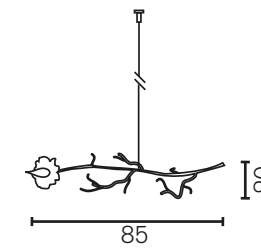

Bouquet

Art.nr.	Dimensions CM	Price
VERHB40N	Ø 40cm, Length 80cm, Length steel cable 200cm, 5x E14, 10,0 kg, nickel finish	€ 3.113
VERHB60N	Ø 60cm, Length 80cm, Length steel cable 200cm, 7x E14, 11,0 kg, nickel finish	€ 3.591
VERHB80N	Ø 80cm, Length 100cm, Length steel cable 200cm, 10x E14, 22,0 kg, nickel finish	€ 4.815
VERHB100N	Ø 100cm, Length 120cm, Length steel cable 200cm, 12x E14, 30,0 kg, nickel finish	€ 7.357

Single Decoration Rose

Art.nr.	Dimensions CM	Price
VERSRD80N	Length 85cm, Width 20cm, Height 20cm, Length steel cable 200cm, 1,0 kg, nickel finish	€ 561

Single Light Rose

Art.nr.	Dimensions CM	Price
VERSRL80N	Length 85cm, Width 15cm, Height 15cm, Length steel cable 200cm, 1x E14, 1,0 kg, nickel finish	€ 691