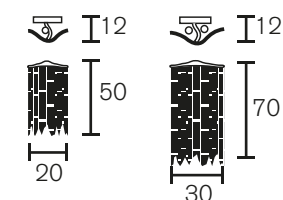

Floor Lamp

Art.nr.	Dimensions CM	Price
ARF190N	Ø 30cm, Height 190cm, 5x E14, 32,0 kg, nickel finish	€ 4.037

Table Lamp

Art.nr.	Dimensions CM	Price
ART30N	Ø 30cm, Height 85cm, 3x E14, 17,0 kg, nickel finish	€ 2.282

Wall Lamp

Art.nr.	Dimensions CM	Price
ARW50N	Width 20cm, Height 50cm, Depth 12cm, 1x E14, 7,0 kg, nickel finish	€ 1.056
ARW70N	Width 30cm, Height 70cm, Depth 12cm, 2x E14, 10,0 kg, nickel finish	€ 1.405