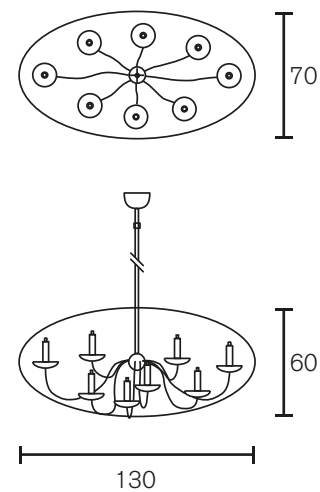

Collection Candles And Spirits 2003

Chandelier Round

Art.nr.	Dimensions CM	Price
CASH90NH	Ø 90cm, Height 70cm, Length stem 200cm, 8x G9, 10,0 kg, nickel finish	€ 8.306
CASH120NH	Ø 90cm, Height 120cm, Length stem 200cm, 12x G9, 20,0 kg, nickel finish	€ 11.843

Chandelier Oval

Art.nr.	Dimensions CM	Price
CASH070NH	Length 130cm, Width 70cm, Height 60cm, Length stem 200cm, 8x G9, 15,0 kg, nickel finish	€ 8.306

Wall Lamp

Art.nr.	Dimensions CM	Price
CASW40NH	Width 20cm, Height 40cm, Depth 20cm, 1x G9, 1,5 kg, nickel finish	€ 1.508
CASW60NH	Width 25cm, Height 60cm, Depth 25cm, 1x G9, 1,8 kg, nickel finish	€ 1.681