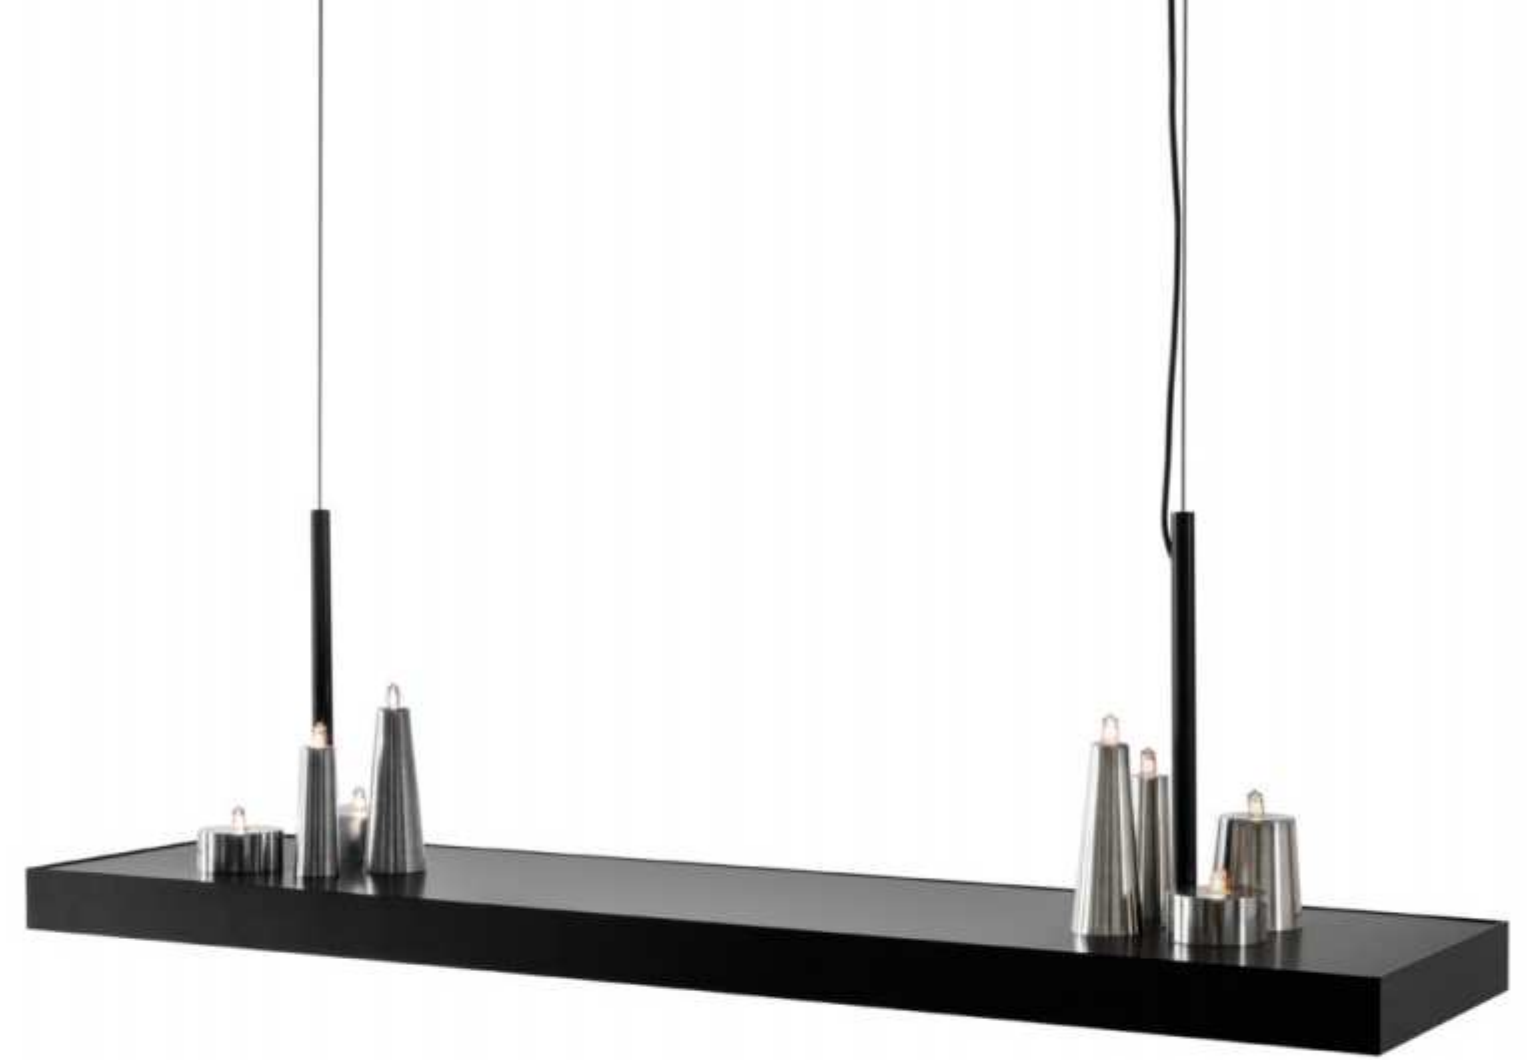

CUSTOMISED TABLE D'AMIS HANGING LAMP
LENGTH 35 CM, WIDTH 35 CM, HEIGHT 42 CM

TABLE D'AMIS HANGING LAMP LONG TABL135BLM

Technical details page 261

TABLE D'AMIS HANGING LAMP LONG TABL135BLM

Technical details page 261