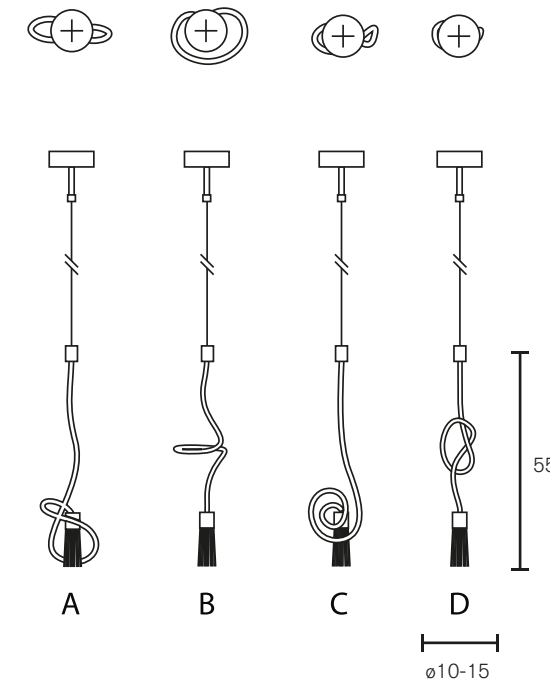

Ceiling lamp

Art.nr.	Dimensions CM	Price
SOSP60N	Ø 60cm, Height 35cm, 6x E14, 10,0 kg, nickel finish	€ 3.237
SOSP80N	Ø 80cm, Height 35cm, 8x E14, 13,0 kg, nickel finish	€ 3.657
SOSP100N	Ø 100cm, Height 35cm, 8x E14, 18,0 kg, nickel finish	€ 4.013

Table lamp

Art.nr.	Dimensions CM	Price
SOST65N	Ø 35cm, Height 65cm, 3x E14, 10,0 kg, nickel finish	1,535.00
SOST75N	Ø 40cm, Height 75cm, 5x E14, 10,0 kg, nickel finish	1,842.00

Wall Lamp

Art.nr.	Dimensions CM	Price
SOSW36N	Width 12cm, Height 36cm, Depth 12cm, 1x E14, 3,5 kg, nickel finish	€ 1.239
SOSW40N	Width 25cm, Height 40cm, Depth 12cm, 2x E14, 5,0 kg, nickel finish	€ 1.334
SOSW50N	Width 25cm, Height 50cm, Depth 12cm, 3x E14, 11,0 kg, nickel finish	€ 1.520
SOSW65N	Width 30cm, Height 65cm, Depth 12cm, 4x E14, 14,0 kg, nickel finish	€ 1.770

Sultans Of Swing Adagio

Art.nr.	Dimensions CM	Price
100SOSST	Ø 30cm, Height 100cm, 1x E14, 2,5 kg, stainless steel	€ 780

Sultans Of Swing Adagio

Art.nr.	Dimensions CM	Price
55SOSST	Ø 15cm, Height 55cm, 1x E14, 2 kg, stainless steel	€ 780