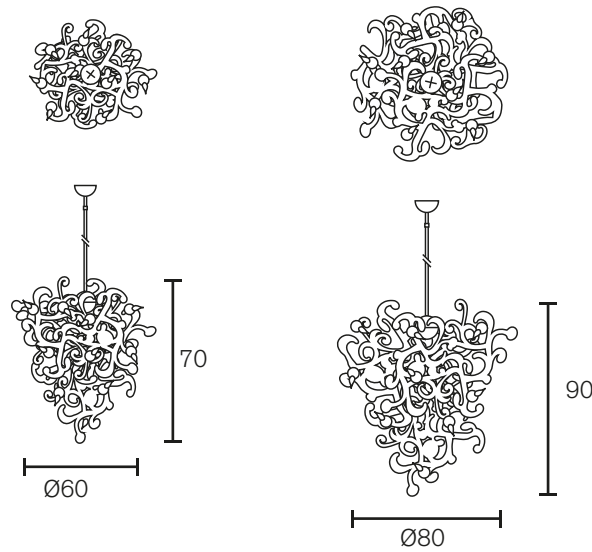

Art.nr.	Dimensions CM	Price
KELPCC60BLM	Ø 60cm, Height 70cm, Length stem 200cm, 10x E14, 25,0 kg, black matt finish	€ 3.931
KELPCC60WM	Ø 60cm, Height 70cm, Length stem 200cm, 10x E14, 25,0 kg, white matt finish	€ 3.931
KELPCC60B	Ø 60cm, Height 70cm, Length stem 200cm, 10x E14, 25,0 kg, bronze finish	€ 3.931
KELPCC60ST	Ø 60cm, Height 70cm, Length stem 200cm, 10x E14, 25,0 kg, stainless steel	€ 4.149
KELPCC60COP	Ø 60cm, Height 70cm, Length stem 200cm, 10x E14, 25,0 kg, copper finish	€ 4.586
KELPCC60BR	Ø 60cm, Height 70cm, Length stem 200cm, 10x E14, 25,0 kg, brass finish	€ 4.586
KELPCC60BRA	Ø 60cm, Height 70cm, Length stem 200cm, 10x E14, 25,0 kg, brass aged finish	€ 4.586
KELPCC60BRG	Ø 60cm, Height 70cm, Length stem 200cm, 10x E14, 25,0 kg, brass grinded finish	€ 4.586
KELPCC80BLM	Ø 80cm, Height 90cm, Length stem 200cm, 10x E14, 30,0 kg, black matt finish	€ 4.259
KELPCC80WM	Ø 80cm, Height 90cm, Length stem 200cm, 10x E14, 30,0 kg, white matt finish	€ 4.259
KELPCC80B	Ø 80cm, Height 90cm, Length stem 200cm, 10x E14, 30,0 kg, bronze finish	€ 4.259
KELPCC80ST	Ø 80cm, Height 90cm, Length stem 200cm, 10x E14, 30,0 kg, stainless steel	€ 4.477
KELPCC80COP	Ø 80cm, Height 90cm, Length stem 200cm, 10x E14, 30,0 kg, copper finish	€ 4.914
KELPCC80BR	Ø 80cm, Height 90cm, Length stem 200cm, 10x E14, 30,0 kg, brass finish	€ 4.914
KELPCC80BRA	Ø 80cm, Height 90cm, Length stem 200cm, 10x E14, 30,0 kg, brass aged finish	€ 4.914
KELPCC80BRG	Ø 80cm, Height 90cm, Length stem 200cm, 10x E14, 30,0 kg, brass grinded finish	€ 4.914