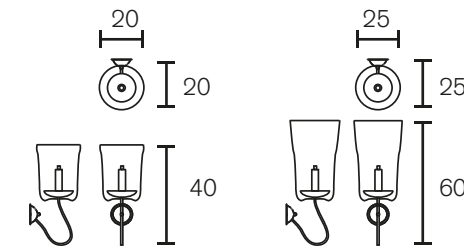

Collection Candles And Spirits 2003

Chandelier Round

Art.nr.	Dimensions CM	Price
CASH90NH	Ø 90cm, Height 70cm, Length stem 200cm, 8x G9, 10,0 kg, nickel finish	€ 8.306
CASH120NH	Ø 90cm, Height 120cm, Length stem 200cm, 12x G9, 20,0 kg, nickel finish	€ 11.843

Chandelier Oval

Art.nr.	Dimensions CM	Price
CASH070NH	Length 130cm, Width 70cm, Height 60cm, Length stem 200cm, 8x G9, 15,0 kg, nickel finish	€ 8.306

Wall Lamp

Art.nr.	Dimensions CM	Price
CASW40NH	Width 20cm, Height 40cm, Depth 20cm, 1x G9, 1,5 kg, nickel finish	€ 1.508
CASW60NH	Width 25cm, Height 60cm, Depth 25cm, 1x G9, 1,8 kg, nickel finish	€ 1.681