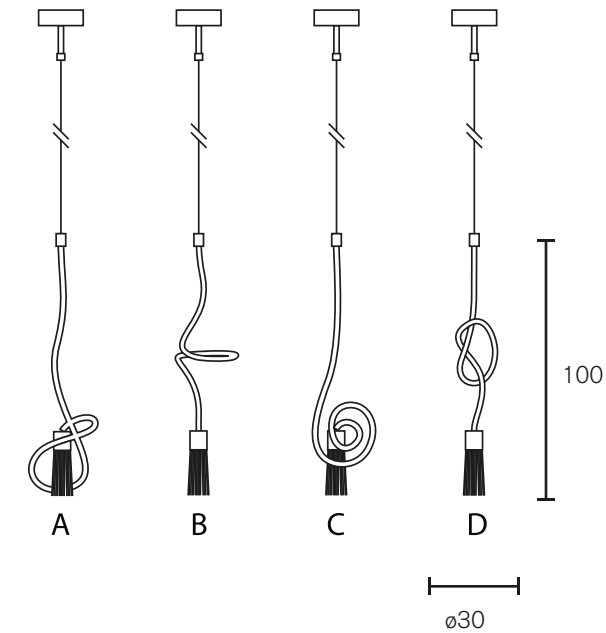

Ceiling lamp

Art.nr.	Dimensions CM	Price
SOSP60N	Ø 60cm, Height 35cm, 6x E14, 10,0 kg, nickel finish	€ 3.237
SOSP80N	Ø 80cm, Height 35cm, 8x E14, 13,0 kg, nickel finish	€ 3.657
SOSP100N	Ø 100cm, Height 35cm, 8x E14, 18,0 kg, nickel finish	€ 4.013

Table lamp

Art.nr.	Dimensions CM	Price
SOST65N	Ø 35cm, Height 65cm, 3x E14, 10,0 kg, nickel finish	1,535.00
SOST75N	Ø 40cm, Height 75cm, 5x E14, 10,0 kg, nickel finish	1,842.00

Wall Lamp

Art.nr.	Dimensions CM	Price
SOSW36N	Width 12cm, Height 36cm, Depth 12cm, 1x E14, 3,5 kg, nickel finish	€ 1.239
SOSW40N	Width 25cm, Height 40cm, Depth 12cm, 2x E14, 5,0 kg, nickel finish	€ 1.334
SOSW50N	Width 25cm, Height 50cm, Depth 12cm, 3x E14, 11,0 kg, nickel finish	€ 1.520
SOSW65N	Width 30cm, Height 65cm, Depth 12cm, 4x E14, 14,0 kg, nickel finish	€ 1.770

Sultans Of Swing Adagio

Art.nr.	Dimensions CM	Price
100SOSST	Ø 30cm, Height 100cm, 1x E14, 2,5 kg, stainless steel	€ 780

Sultans Of Swing Adagio

Art.nr.	Dimensions CM	Price
55SOSST	Ø 15cm, Height 55cm, 1x E14, 2 kg, stainless steel	€ 780