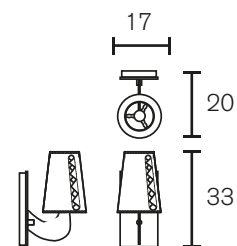

Wall Lamp

Art.nr.	Dimensions CM	Price
LYW45BL-L	Width 15cm, Height 45cm, Depth 12cm, 1x E14, 3,5 kg, black finish, left version	€ 1.348
LYW45BL-R	Width 15cm, Height 45cm, Depth 12cm, 1x E14, 3,5 kg, black finish, right version	€ 1.348
LYW45W-L	Width 15cm, Height 45cm, Depth 12cm, 1x E14, 3,5 kg, white finish, left version	€ 1.348
LYW45W-R	Width 15cm, Height 45cm, Depth 12cm, 1x E14, 3,5 kg, white finish, right version	€ 1.348
LYW45N-L	Width 15cm, Height 45cm, Depth 12cm, 1x E14, 3,5 kg, nickel finish, left version	€ 1.484
LYW45N-R	Width 15cm, Height 45cm, Depth 12cm, 1x E14, 3,5 kg, nickel finish, right version	€ 1.484

Wall Lamp

Art.nr.	Dimensions CM	Price
LLW20BLM	Width 17cm, Height 33cm, Depth 20cm, 1x E14, 3,0 kg, black matt finish	€ 1.535
LLW20WM	Width 17cm, Height 33cm, Depth 20cm, 1x E14, 3,0 kg, white matt finish	€ 1.535
LLW20ST	Width 17cm, Height 33cm, Depth 20cm, 1x E14, 3,0 kg, stainless steel	€ 1.754