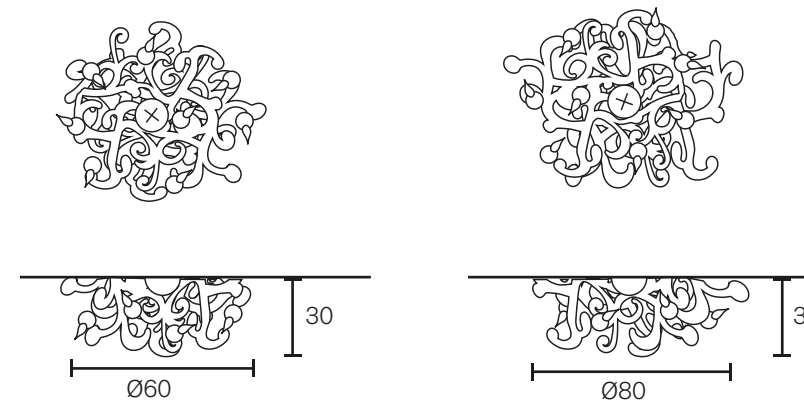

Ceiling Lamp Round

Art.nr.	Dimensions CM	Price
KELPP60BLM	Ø 60cm, Height 30cm, 6x E14, 13,0 kg, black matt finish	€ 2.402
KELPP60WM	Ø 60cm, Height 30cm, 6x E14, 13,0 kg, white matt finish	€ 2.402
KELPP60B	Ø 60cm, Height 30cm, 6x E14, 13,0 kg, bronze finish	€ 2.402
KELPP60ST	Ø 60cm, Height 30cm, 6x E14, 13,0 kg, stainless steel	€ 2.730
KELPP60COP	Ø 60cm, Height 30cm, 6x E14, 13,0 kg, copper finish	€ 3.058
KELPP60BR	Ø 60cm, Height 30cm, 6x E14, 13,0 kg, brass finish	€ 3.058
KELPP60BRA	Ø 60cm, Height 30cm, 6x E14, 13,0 kg, brass aged finish	€ 3.058
KELPP60BRG	Ø 60cm, Height 30cm, 6x E14, 13,0 kg, brass grinded finish	€ 3.058
KELPP80BLM	Ø 80cm, Height 30cm, 6x E14, 15,0 kg, black matt finish	€ 2.621
KELPP80WM	Ø 80cm, Height 30cm, 6x E14, 15,0 kg, white matt finish	€ 2.621
KELPP80B	Ø 80cm, Height 30cm, 6x E14, 15,0 kg, bronze finish	€ 2.621
KELPP80ST	Ø 80cm, Height 30cm, 6x E14, 15,0 kg, stainless steel	€ 2.948
KELPP80COP	Ø 80cm, Height 30cm, 6x E14, 15,0 kg, copper finish	€ 3.276
KELPP80BR	Ø 80cm, Height 30cm, 6x E14, 15,0 kg, brass finish	€ 3.276
KELPP80BRA	Ø 80cm, Height 30cm, 6x E14, 15,0 kg, brass aged finish	€ 3.276
KELPP80BRG	Ø 80cm, Height 30cm, 6x E14, 15,0 kg, brass grinded finish	€ 3.276