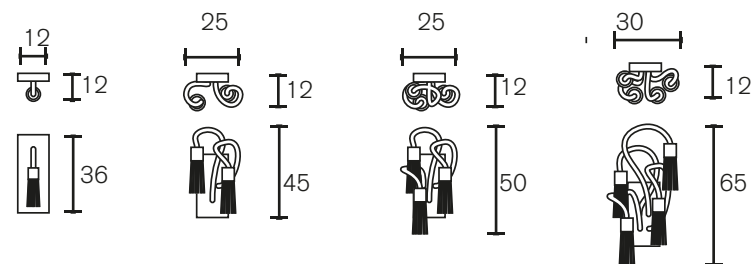

Ceiling lamp

Art.nr.	Dimensions CM	Price
SOSP60N	Ø 60cm, Height 35cm, 6x E14, 10,0 kg, nickel finish	€ 3.237
SOSP80N	Ø 80cm, Height 35cm, 8x E14, 13,0 kg, nickel finish	€ 3.657
SOSP100N	Ø 100cm, Height 35cm, 8x E14, 18,0 kg, nickel finish	€ 4.013

Table lamp

Art.nr.	Dimensions CM	Price
SOST65N	Ø 35cm, Height 65cm, 3x E14, 10,0 kg, nickel finish	1,535.00
SOST75N	Ø 40cm, Height 75cm, 5x E14, 10,0 kg, nickel finish	1,842.00

Wall Lamp

Art.nr.	Dimensions CM	Price
SOSW36N	Width 12cm, Height 36cm, Depth 12cm, 1x E14, 3,5 kg, nickel finish	€ 1.239
SOSW40N	Width 25cm, Height 40cm, Depth 12cm, 2x E14, 5,0 kg, nickel finish	€ 1.334
SOSW50N	Width 25cm, Height 50cm, Depth 12cm, 3x E14, 11,0 kg, nickel finish	€ 1.520
SOSW65N	Width 30cm, Height 65cm, Depth 12cm, 4x E14, 14,0 kg, nickel finish	€ 1.770