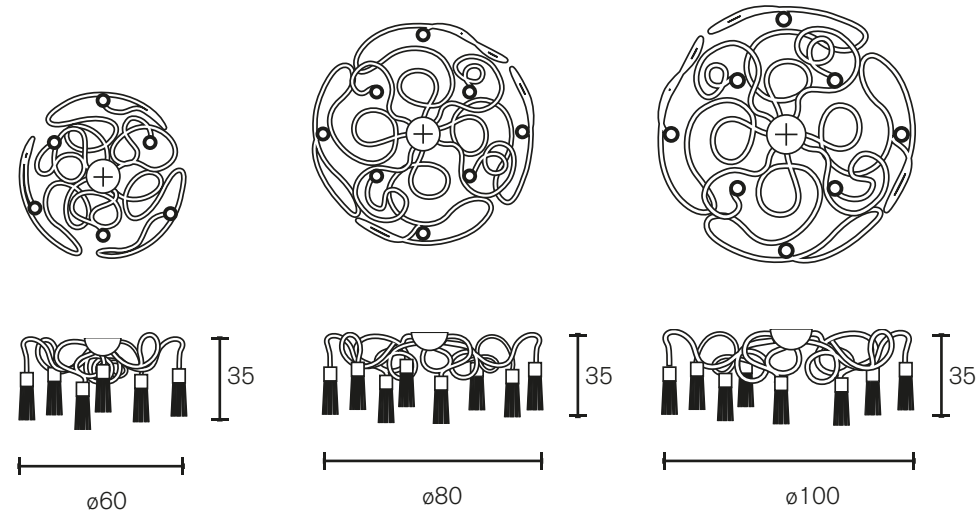

Ceiling lamp

Art.nr.	Dimensions CM	Price
SOSP60N	Ø 60cm, Height 35cm, 6x E14, 10,0 kg, nickel finish	€ 3.237
SOSP80N	Ø 80cm, Height 35cm, 8x E14, 13,0 kg, nickel finish	€ 3.657
SOSP100N	Ø 100cm, Height 35cm, 8x E14, 18,0 kg, nickel finish	€ 4.013

Table lamp

Art.nr.	Dimensions CM	Price
SOST65N	Ø 35cm, Height 65cm, 3x E14, 10,0 kg, nickel finish	1,535.00
SOST75N	Ø 40cm, Height 75cm, 5x E14, 10,0 kg, nickel finish	1,842.00

Wall Lamp

Art.nr.	Dimensions CM	Price
SOSW36N	Width 12cm, Height 36cm, Depth 12cm, 1x E14, 3,5 kg, nickel finish	€ 1.239
SOSW40N	Width 25cm, Height 40cm, Depth 12cm, 2x E14, 5,0 kg, nickel finish	€ 1.334
SOSW50N	Width 25cm, Height 50cm, Depth 12cm, 3x E14, 11,0 kg, nickel finish	€ 1.520
SOSW65N	Width 30cm, Height 65cm, Depth 12cm, 4x E14, 14,0 kg, nickel finish	€ 1.770