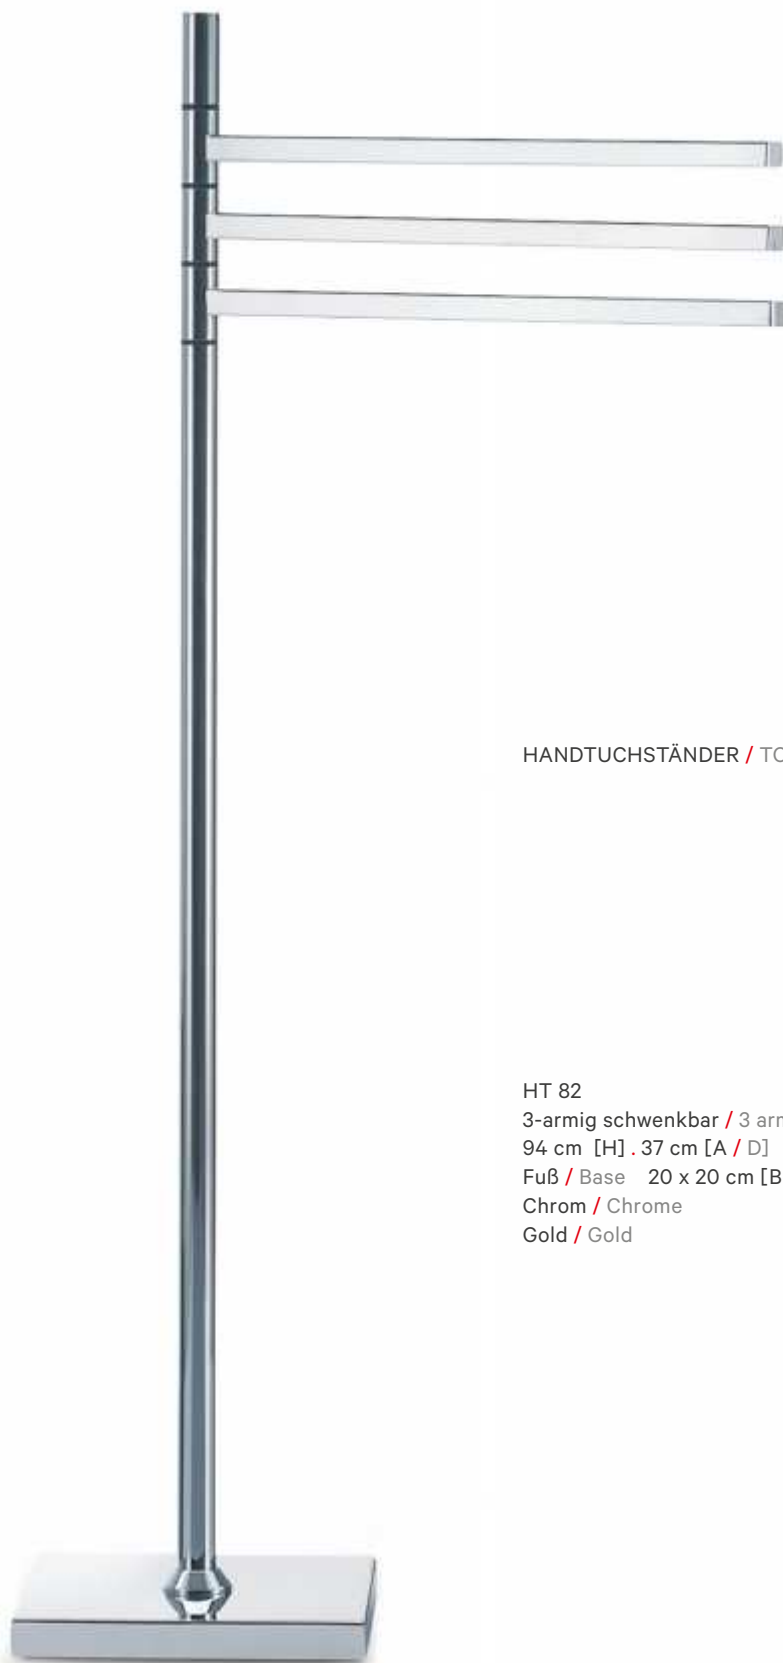

HANDTUCHSTÄNDER / TOWEL STAND

HT 82
3-armig schwenkbar / 3 arms swivelling
94 cm [H] . 37 cm [A / D]
Fuß / Base 20 x 20 cm [B . T / W . D]
Chrom / Chrome
Gold / Gold