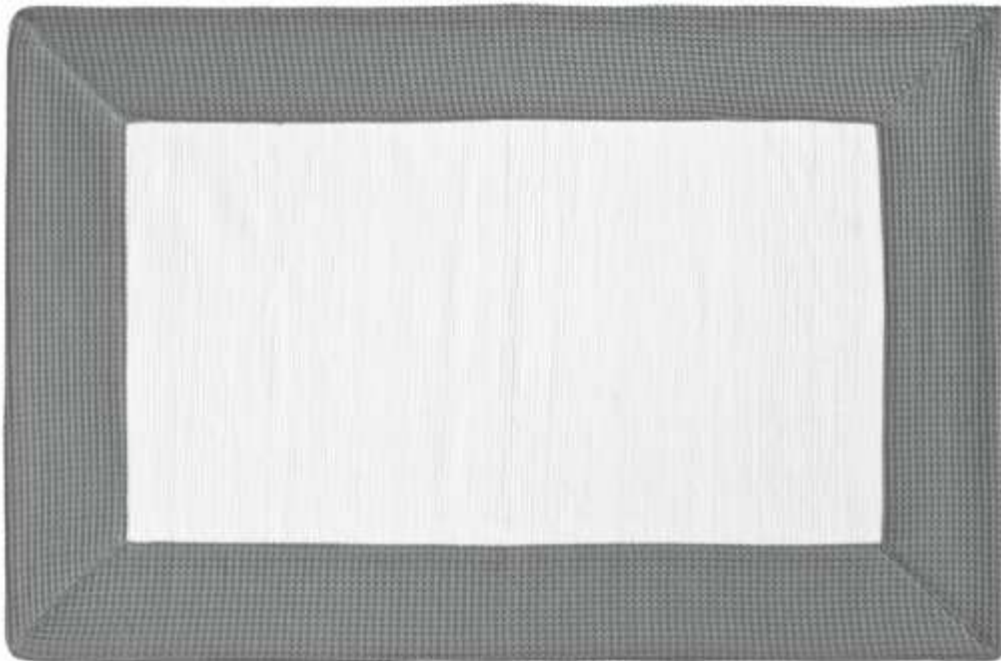

waschbar weiß / washable white 

RUG BADTEPPICH / BATHROOM CARPET

BM 5070  
50 x 70 cm [B . L / W . L]

BM 60100  
60 x 100 cm [B . L / W . L]

alle / all:  
Handgewebte und handgenähte Badteppiche aus recycelten  
Textilfasern / Hand-woven and hand-sewn carpets made of  
recycled textile fibres  
waschbar / washable 