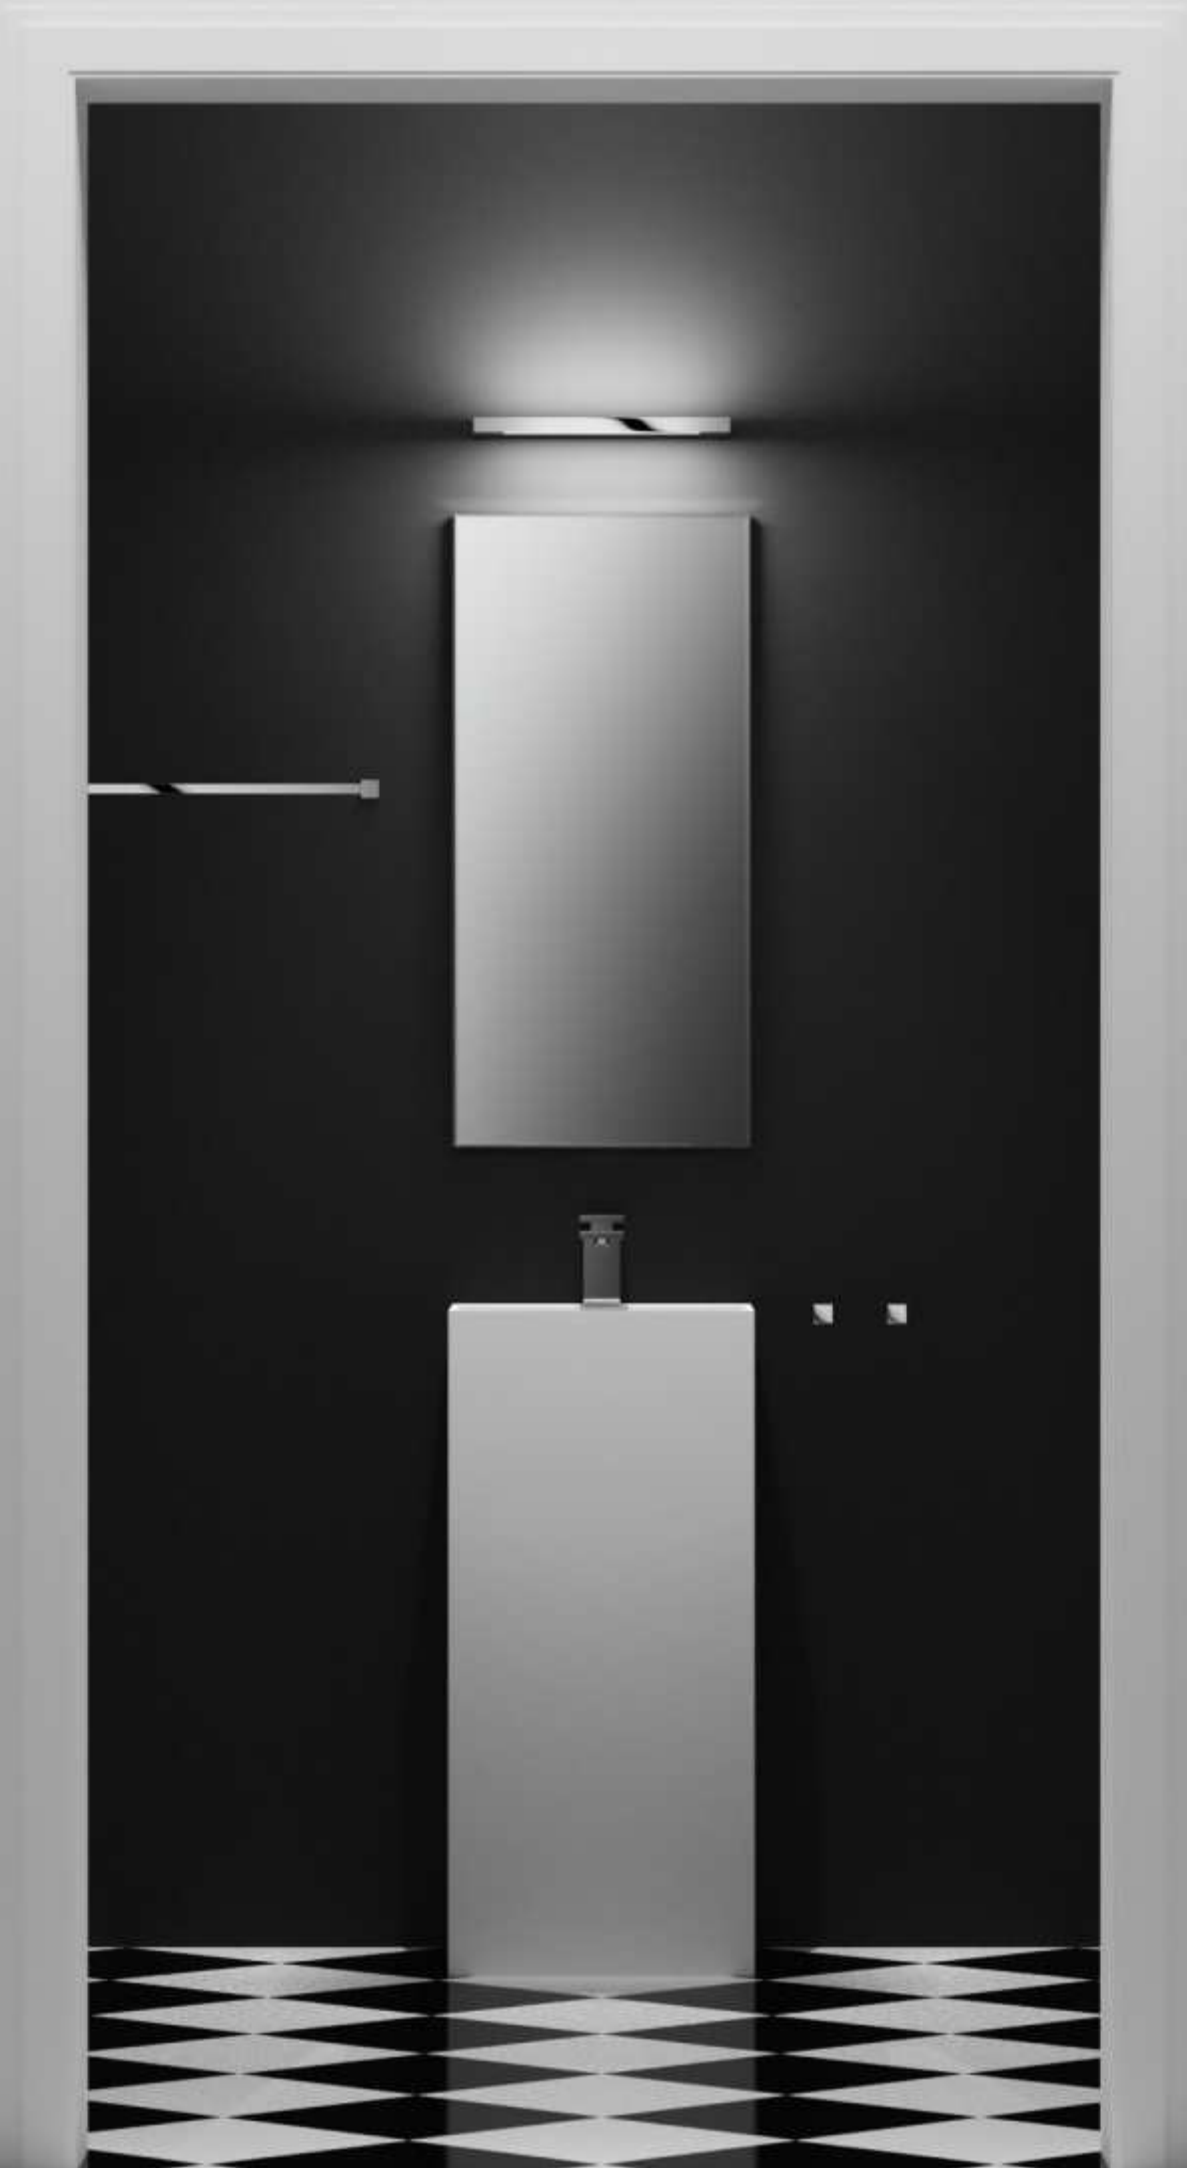

\*Angaben zur Energieeffizienz siehe Preisliste / Energy efficiency information see pricelist

SLIM WANDLEUCHTE / WALL LIGHT

**SLIM LED WANDLEUCHE / LED WALL LIGHT**

SLIM 24 N LED\*  
 2 x 24 x 10 cm [H . B . T / H . W . D]  
 LED 8W . 1280 lm . IP 44