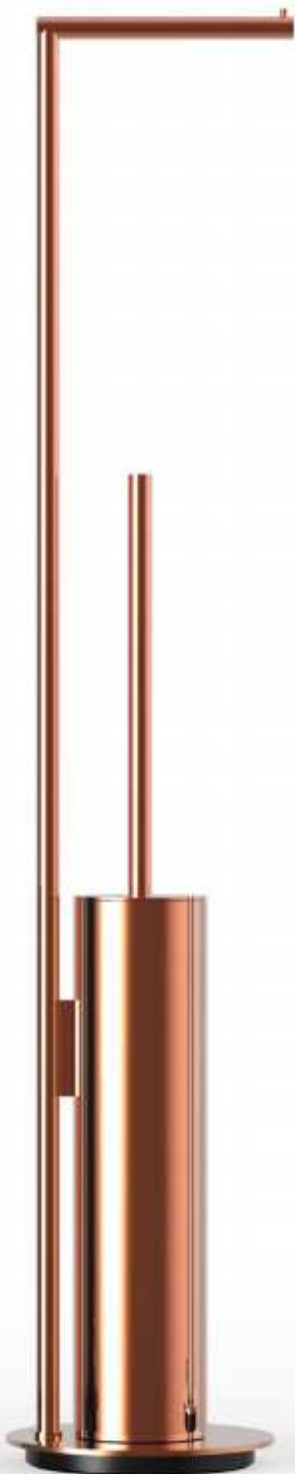

MK SBK
84 cm [H] . Ø 14 cm
mit Deckel / with lid

Chrom / Chrome
Weiß matt / White matt
Schwarz matt / Black matt
Rosé Gold / Rose Gold
Edelstahl matt / Stainless steel matt
Gold / Gold