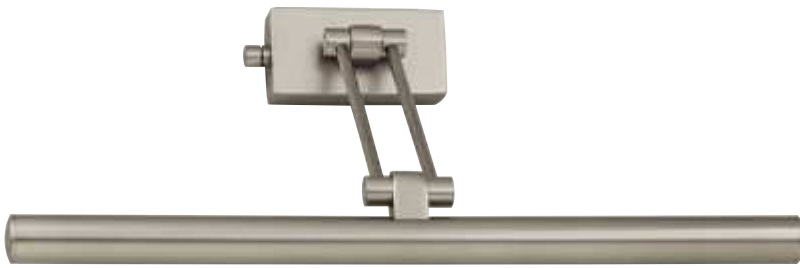

DIM SPIEGEL- & BILDERLEUCHTE /
MIRROR & PICTURE LIGHT

DIM 20*
20 cm [B / W] . 24 cm max [A / D]
1x G9 . 40W max

DIM 40*
40 cm [B / W] . 24 cm max [A / D]
2x G9 . 40W max

DIM 60*
60 cm [B / W] . 24 cm max [A / D]
2x G9 . 40W max

alle / all:
mit Schalter und Dimmer /
with switch and dimmer
schwenkbar / swivelling

Chrom / Chrome
Nickel satiniert / Nickel satin
Gold / Gold

*Angaben zur Energieeffizienz siehe Preisliste / Energy efficiency information see pricelist