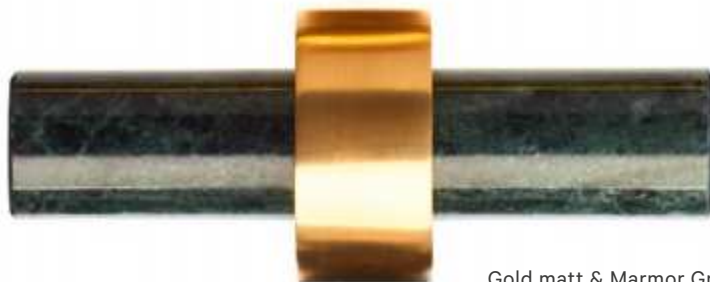

Gold matt & Marmor Grün /
Gold matt & Marble green