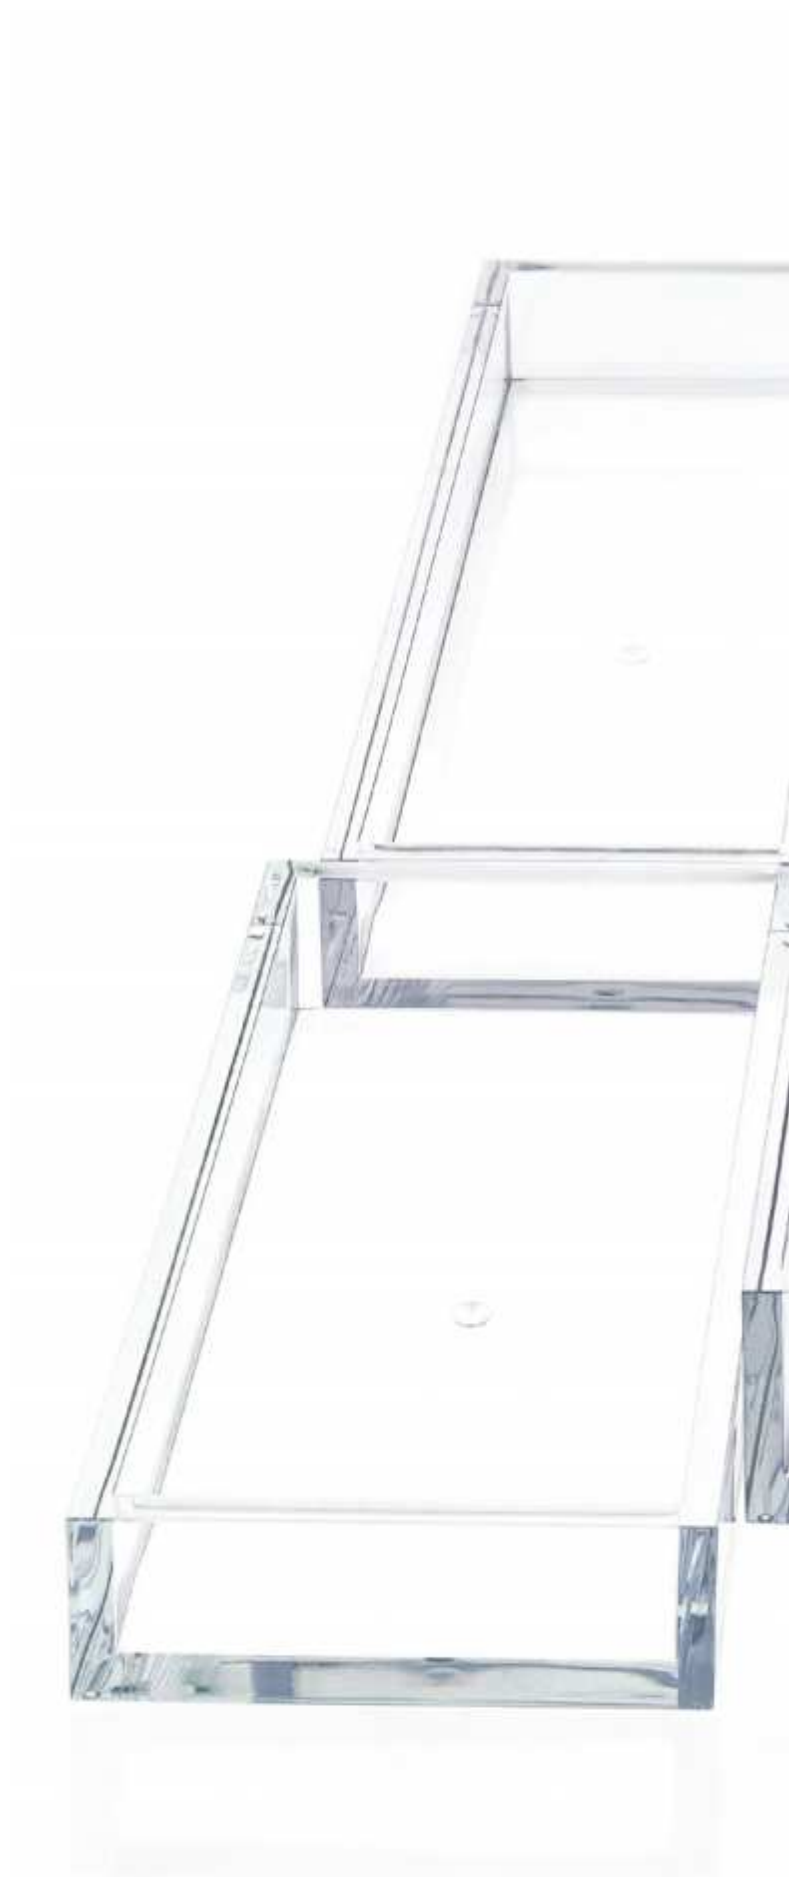

DW 480  
17,5 cm [H] . Ø 5,5 cm

DW 6350  
12 cm [H] . Ø 10 cm

alle / all:  
Porzellan Weiß / Porcelain white  
mit Chrom / with Chrome  
mit Gold / with Gold

ACRYL / ACRYLIC

TABLETT /  
TRAY

SKY TAB Q  
5 x 15 x 15 cm  
[H . B . T / H . W . D]  
Quadratisch / Square