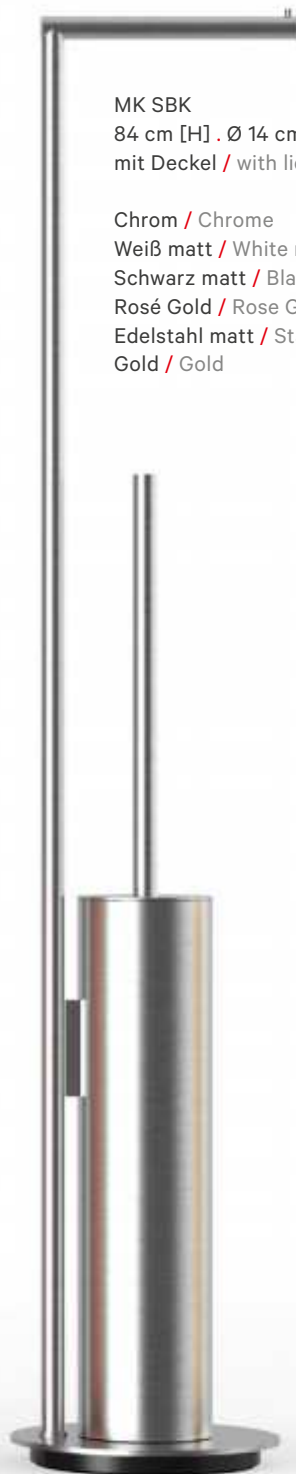

WC-KOMBINATION / TOILET BRUSH SET

Straight 6  
80 x 15 x 29 cm [H . B . T / H . W . D]  
Fuß / Base 15 x 25 cm [B . T / W . D]  
mit Papierhalter 2-fach /  
with paper holder for 2 rolls  
mit Deckel / with lid  
Chrom / Chrome  
Nickel satiniert / Nickel satin