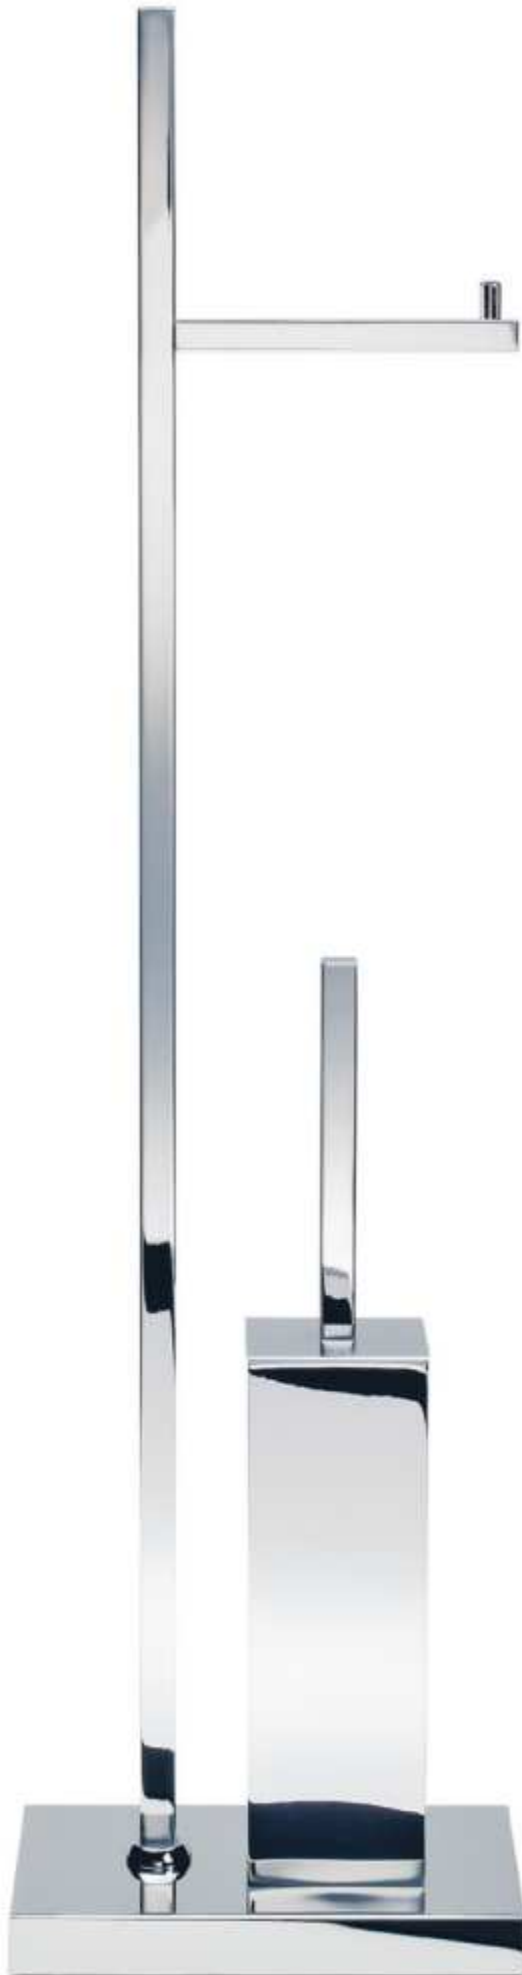

WC-KOMBINATION / TOILET BRUSH SET

DW 671

mit Deckel / with lid

75 x 20 x 13,5 cm [H . B . T / H . W . D]

alle / all:

Chrom / Chrome

Nickel satiniert / Nickel satin

Gold / Gold

Schwarz matt / Black matt

Weiß matt / White matt