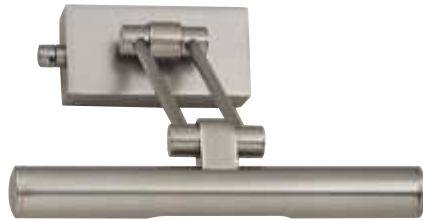

DIM SPIEGEL- & BILDERLEUCHTE /
MIRROR & PICTURE LIGHT

DIM 20*
20 cm [B / W] . 24 cm max [A / D]
1x G9 . 40W max

DIM 40*
40 cm [B / W] . 24 cm max [A / D]
2x G9 . 40W max

DIM 60*
60 cm [B / W] . 24 cm max [A / D]
2x G9 . 40W max

alle / all:
mit Schalter und Dimmer /
with switch and dimmer
schwenkbar / swivelling

Chrom / Chrome
Nickel satiniert / Nickel satin
Gold / Gold

*Angaben zur Energieeffizienz siehe Preisliste / Energy efficiency information see pricelist