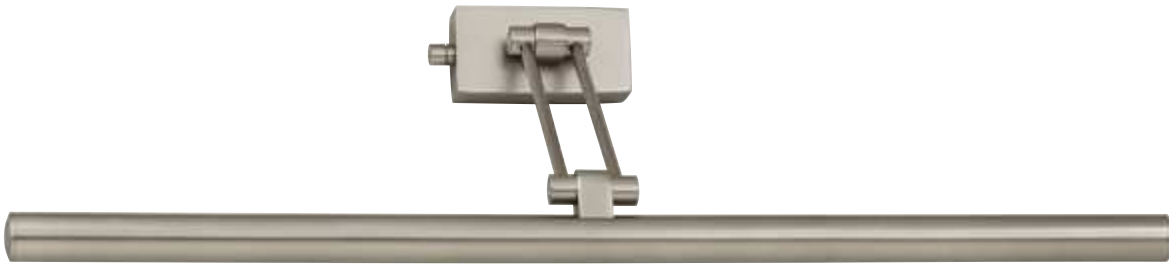

DIM SPIEGEL- & BILDERLEUCHTE /
MIRROR & PICTURE LIGHT

DIM 20*
20 cm [B / W] . 24 cm max [A / D]
1x G9 . 40W max

DIM 40*
40 cm [B / W] . 24 cm max [A / D]
2x G9 . 40W max

DIM 60*
60 cm [B / W] . 24 cm max [A / D]
2x G9 . 40W max

alle / all:
mit Schalter und Dimmer /
with switch and dimmer
schwenkbar / swivelling

Chrom / Chrome
Nickel satiniert / Nickel satin
Gold / Gold

*Angaben zur Energieeffizienz siehe Preisliste / Energy efficiency information see pricelist