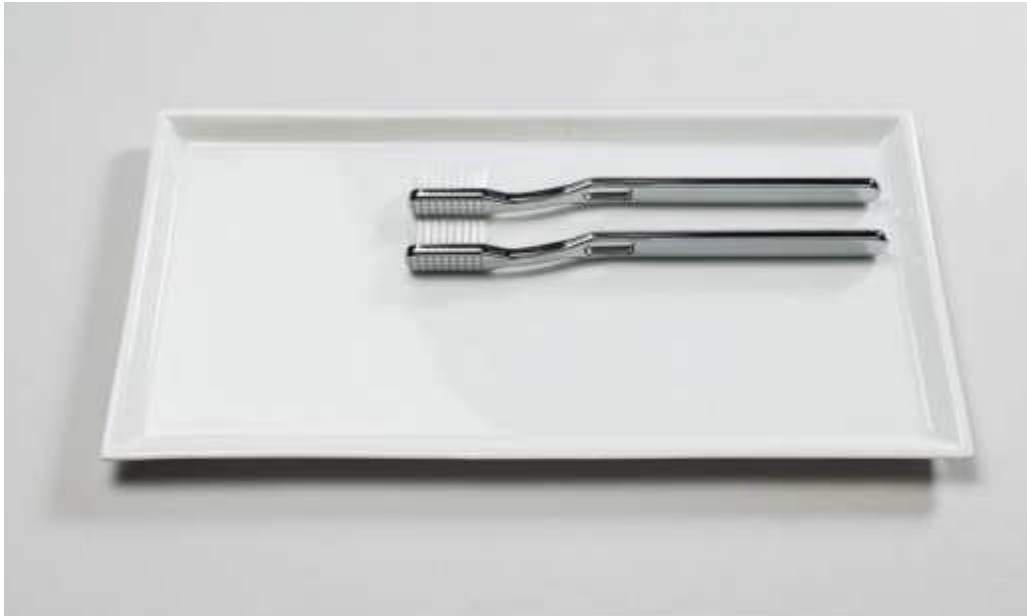

alle / all:  
Porzellan Weiß / Porcelain white  
mit Chrom / with Chrome

TABLETT / TRAY

DW 517  
1 x 33 x 16 cm [H . B . T / H . W . D]  
Porzellan Weiß / Porcelain white

DW 516  
1 x 24,5 x 12 cm [H . B . T / H . W . D]  
Porzellan Weiß / Porcelain white