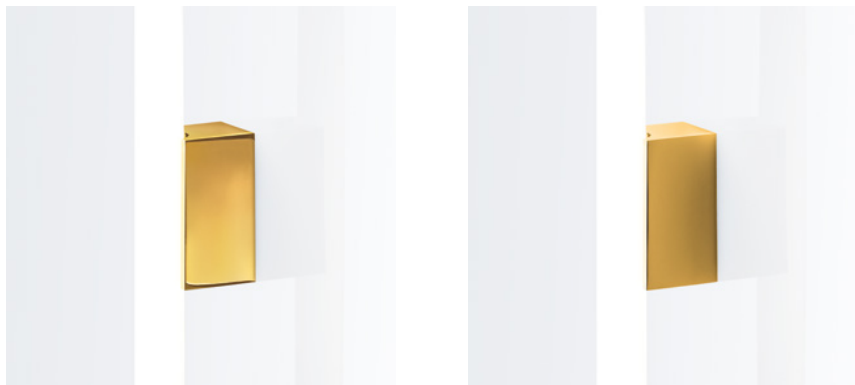

*Angaben zur Energieeffizienz siehe Preisliste / Energy efficiency information see pricelist