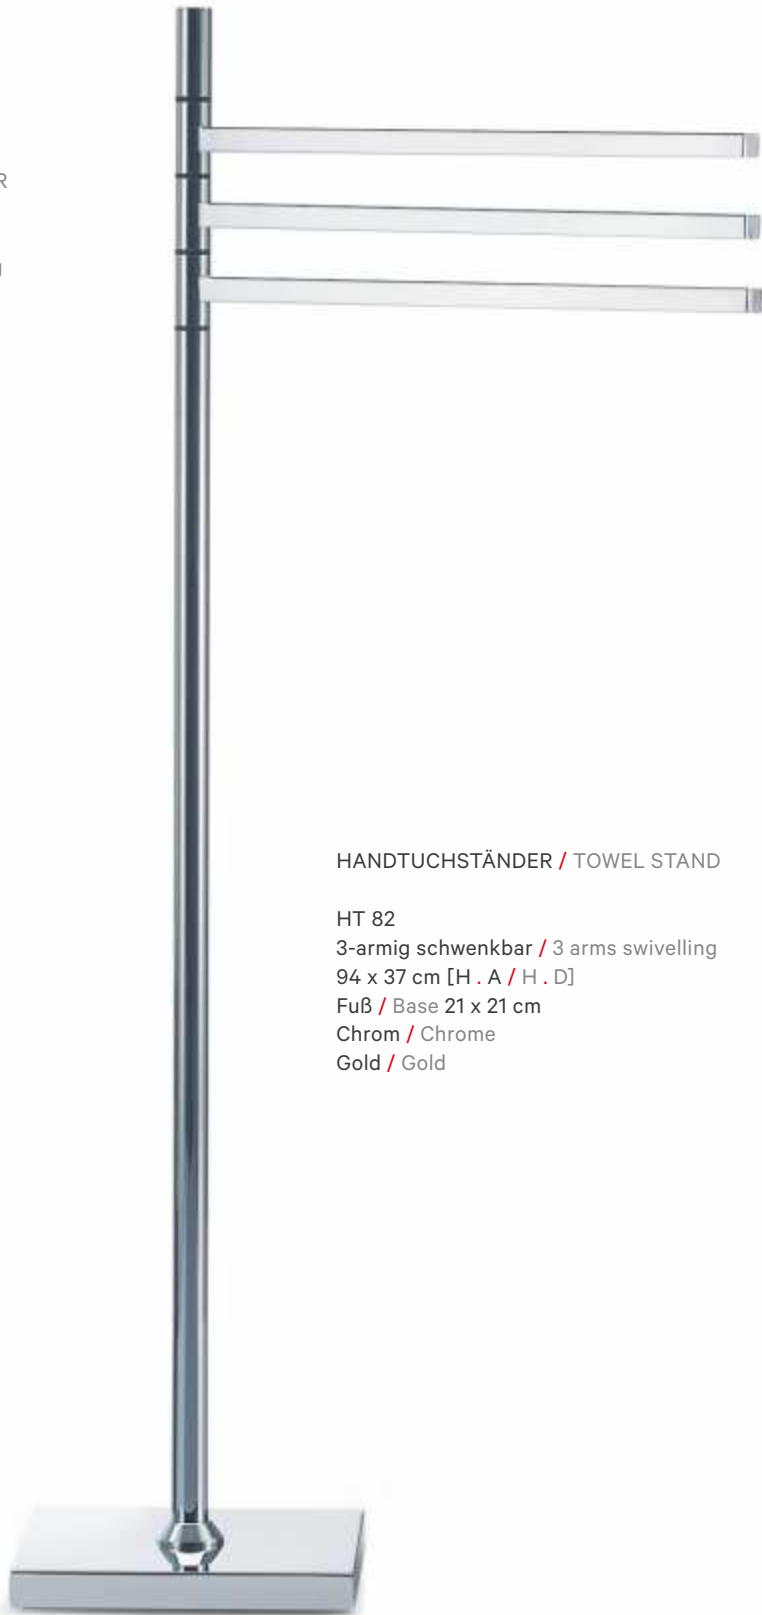

2-armig schwenkbar / 2 arms swivelling

14,4 x 39,8 cm [H . A / H . D]

alle / all:

Chrom / Chrome

Nickel satiniert / Nickel satin

Gold / Gold

HANDTUCHSTÄNDER / TOWEL STAND

HT 82