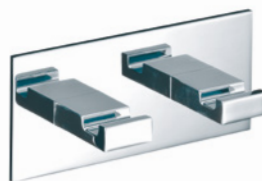

HAKENLEISTE SELBSTKLEBEND /
CLOTH HOOK SELF ADHESIVE

BK KHAK2
5 x 12 x 4 cm [H . B . T / H . W . D]
Chrom / Chrome

Auch als Halterung für **EASY** Serie /
Can be used as holder for **EASY** series