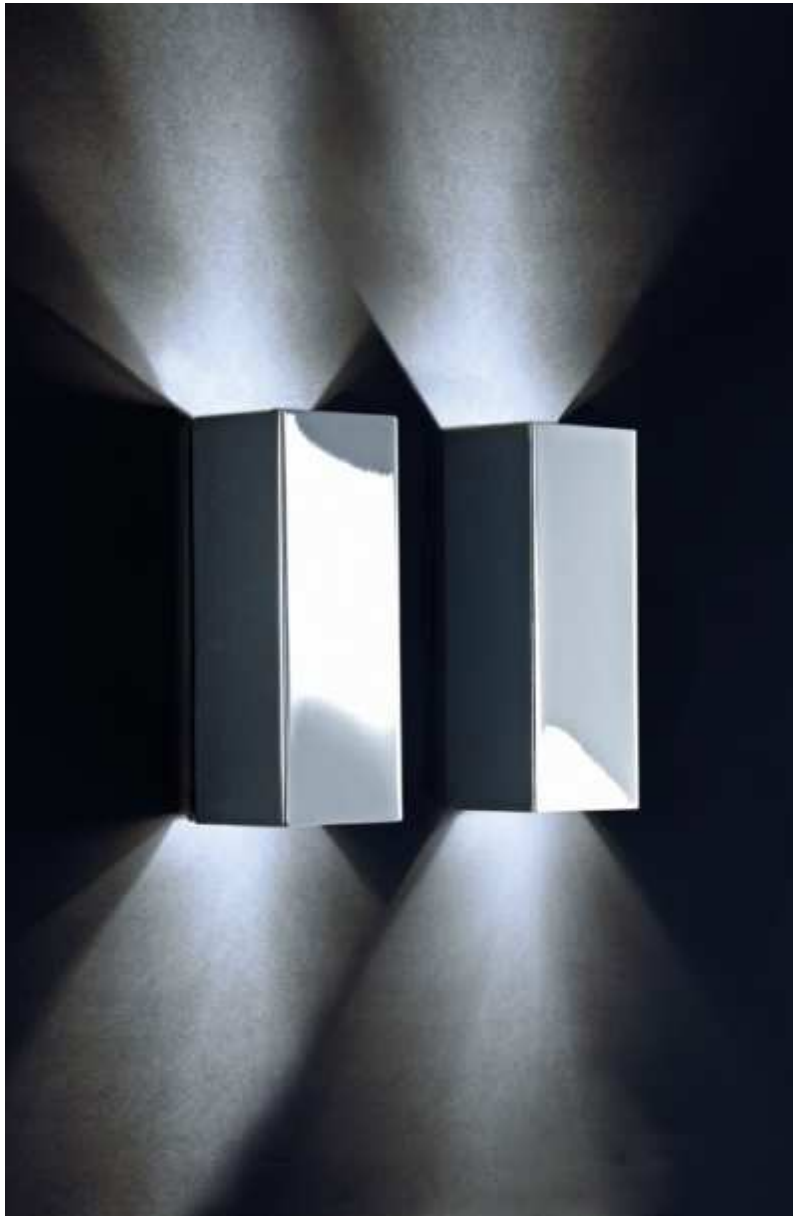

RAIL

WANDLEUCHTE / WALL LIGHT

23,5 x 9 x 8 cm [H . B . T / H . W . D]

2x GU10 . 50W max

Chrom / Chrome

Nickel satiniert / Nickel satin

nur senkrecht montierbar / only vertical mounting

LED, GU10 oder Halogen Leuchtmittel siehe Preisliste Seite 35 /

LED, GU10 or Halogen bulbs see pricelist page 35

*Angaben zur Energieeffizienz siehe Preisliste / Energy efficiency information see pricelist