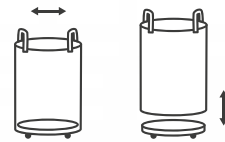

BASKET WB  
65 cm [H]  
Ø 40 cm oben / top  
Ø 30 cm unten / bottom

PAPIERKORB /  
PAPER BIN

BASKET PK  
33 cm [H]  
Ø 30 cm oben / top  
Ø 22 cm unten / bottom

KORB / BASKET

BASKET SPA  
mit Rollen / with rolls  
70 cm [H] . Ø 50 cm  
rund / round