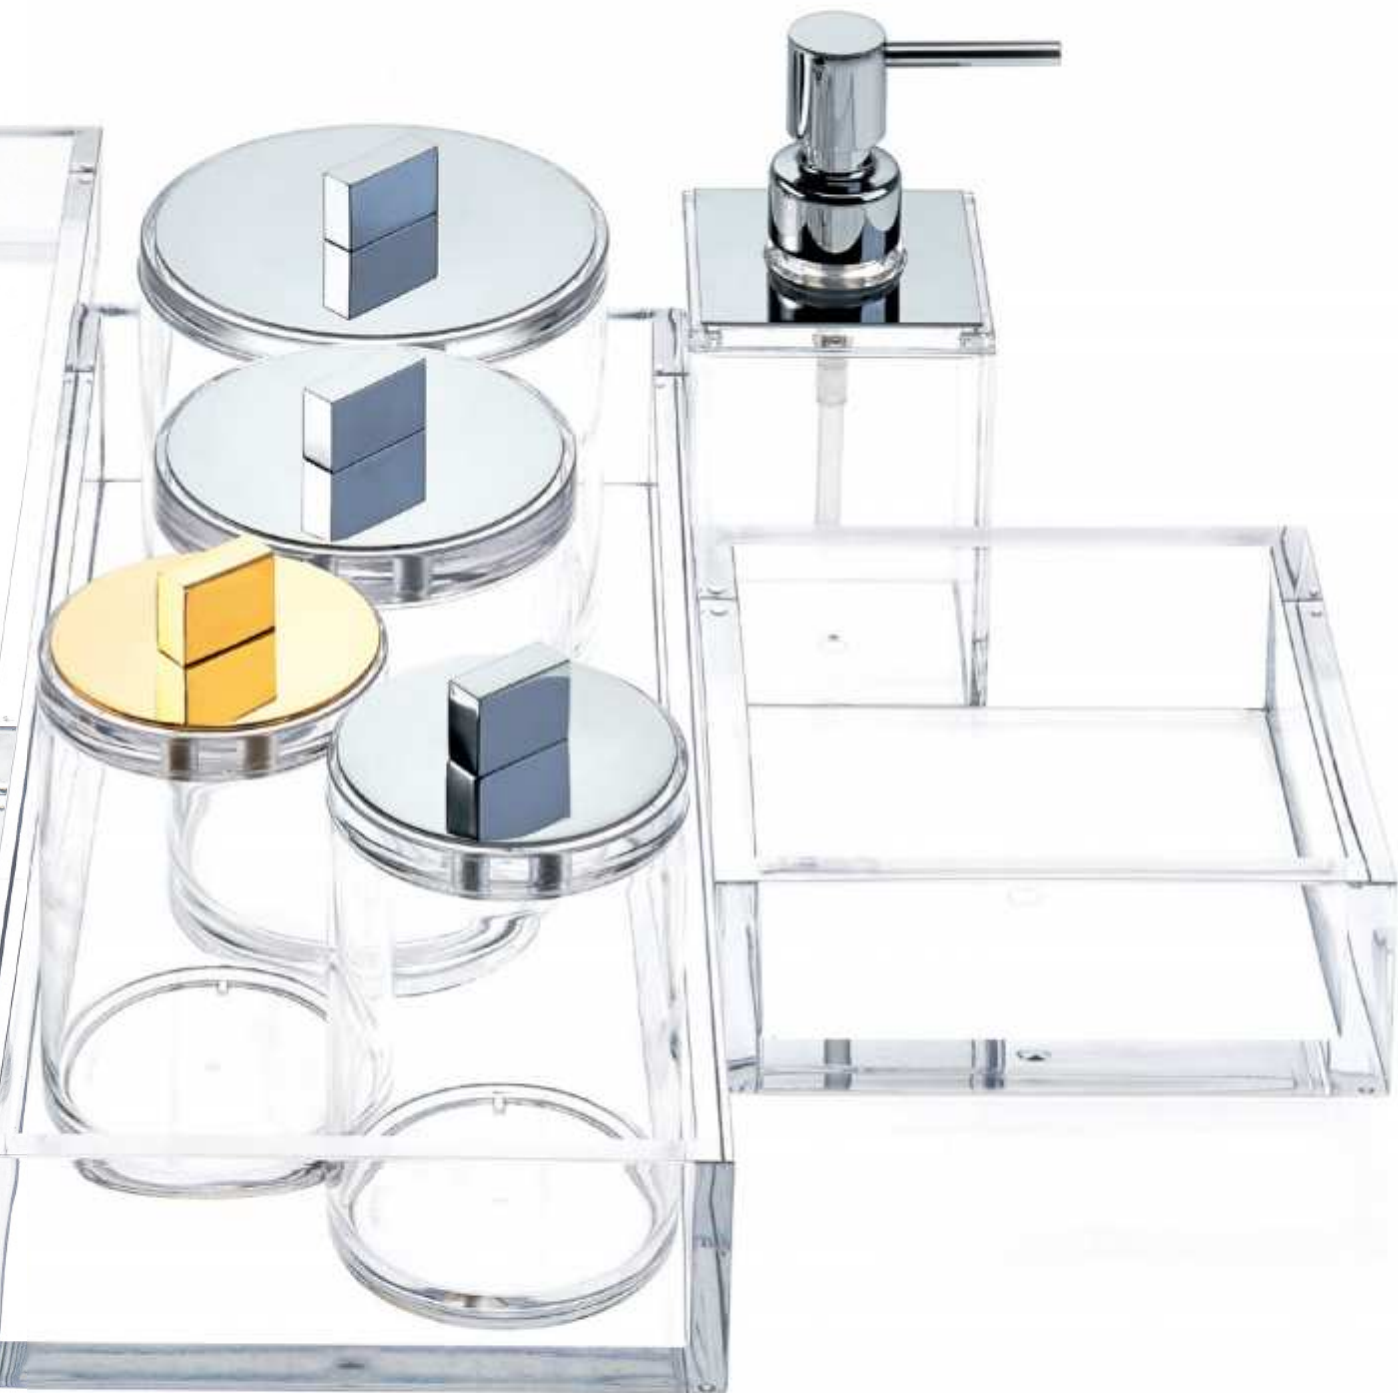

DW 480  
17,5 cm [H] . Ø 5,5 cm

DW 6350  
12 cm [H] . Ø 10 cm

alle / all:  
Porzellan Weiß / Porcelain white  
mit Chrom / with Chrome  
mit Gold / with Gold

ACRYL / ACRYLIC

TABLETT /  
TRAY

SKY TAB Q  
5 x 15 x 15 cm  
[H . B . T / H . W . D]  
Quadratisch / Square