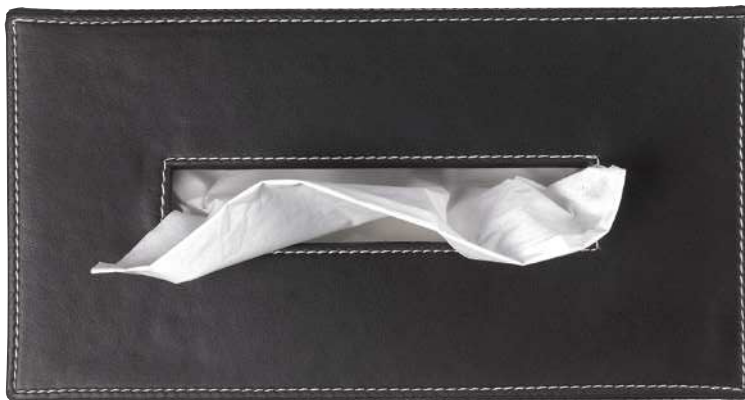

PAPIERTUCHBOX /
TISSUE BOX

BROWNIE KB40
8 x 24 x 12 cm
[H . B . T / H . W . D]

alle / all:
Kunstleder / Artificial leather
Weiß / White
Dunkelbraun / Dark brown
Schwarz / Black

Die hochwertige Lederoptik und schlichte quadratische Form passen in jeden Wohnbereich aber auch ins Bad. Das Kunstleder ist feuchtigkeitsbeständig und abwaschbar. / An elegant leather look The simple, square shape and high-quality leather look fit any living area, even the bathroom. The imitation leather is moisture-resistant and washable.