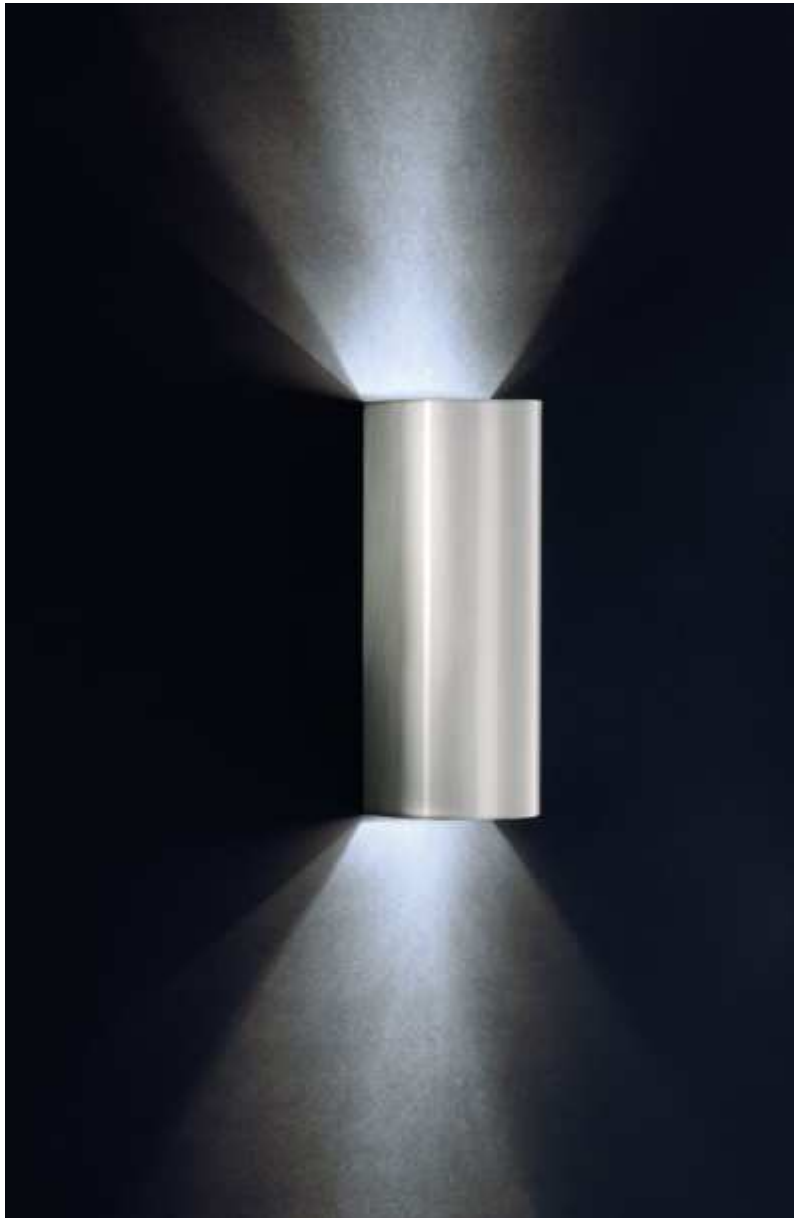

HALF

WANDLEUCHE / WALL LIGHT

23,5 x 9 x 8 cm [H . B . T / H . W . D]

2x GU10 . 50W max

Chrom / Chrome

Nickel satiniert / Nickel satin

nur senkrecht montierbar / only vertical mounting

LED, GU10 oder Halogen Leuchtmittel siehe Preisliste Seite 35 /

LED, GU10 or Halogen bulbs see pricelist page 35