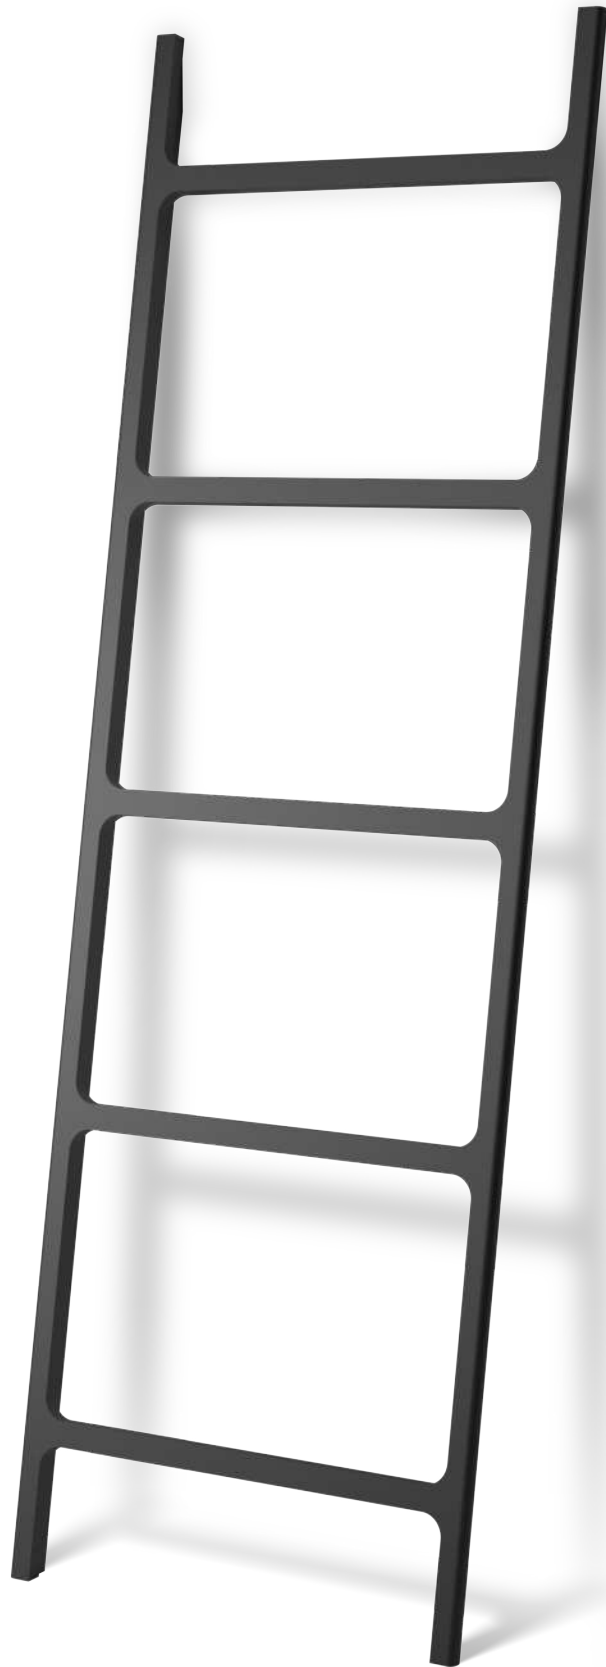

HANDTUCHLEITER / TOWEL LADDER

BLACK STONE HTL

180 x 60 x 2 cm [H . B . T / H . W . D]

Mineralwerkstoff schwarz matt / Mineral-cast black matt