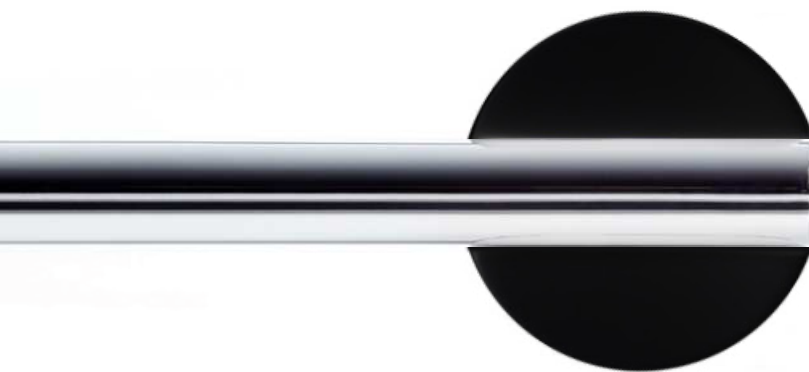

Edelstahl matt / Stainless steel matt

Messing verchromt / Brass chromed

HANDTUCHSTANGE / TOWEL RAIL

BLACK STONE HTE 30
4 x 30 x 4,5 cm [H . B . T / H . W . D]

BLACK STONE HTE 45
4 x 45 x 4,5 cm [H . B . T / H . W . D]