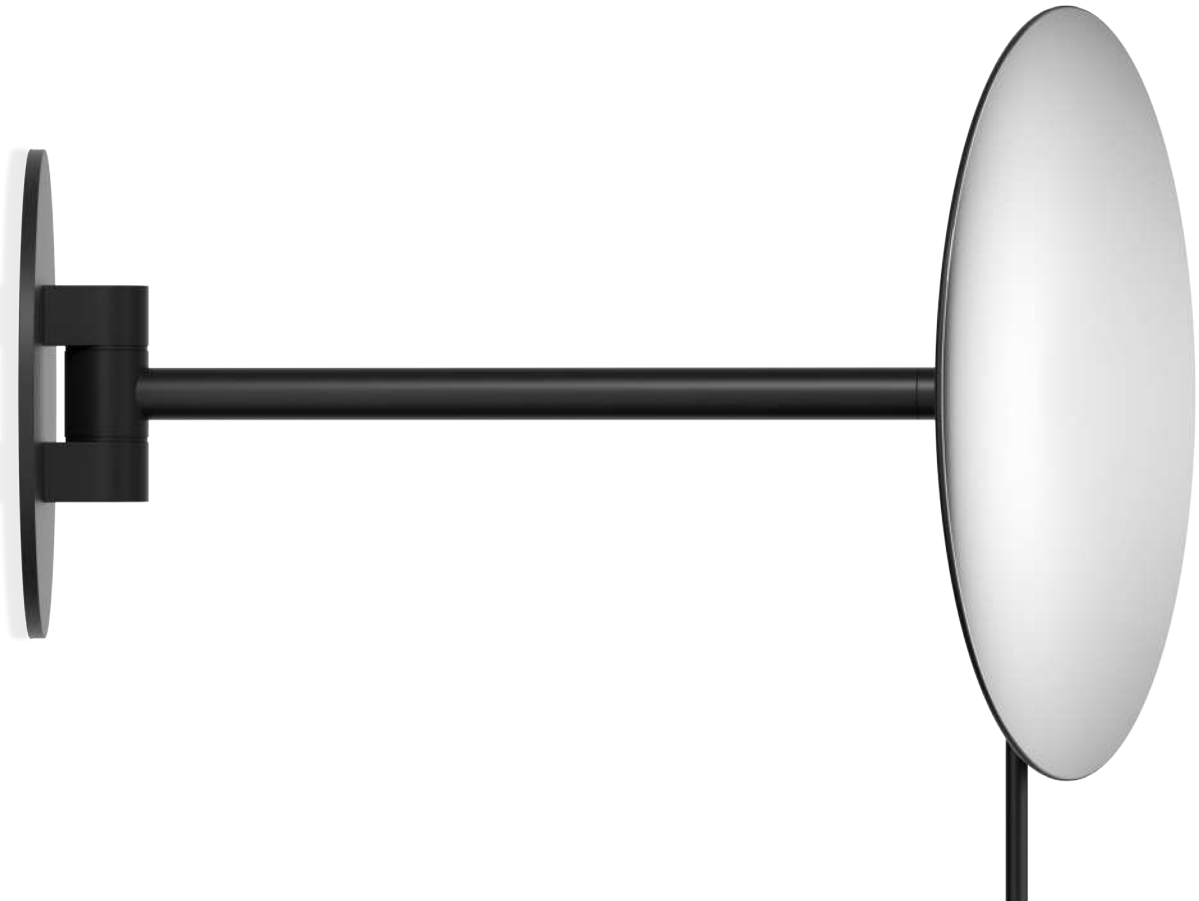

WANDKOSMETIKSPIEGEL / COSMETIC MIRROR WALL MOUNTED

SPT 72

28 cm x Ausladung max 28 cm [H . T / H . D] Ø 22,4 cm

5-fache Vergrößerung / 5x magnification

alle / all:
Chrom / Chrome
Schwarz matt / Black matt
Weiss matt / White matt