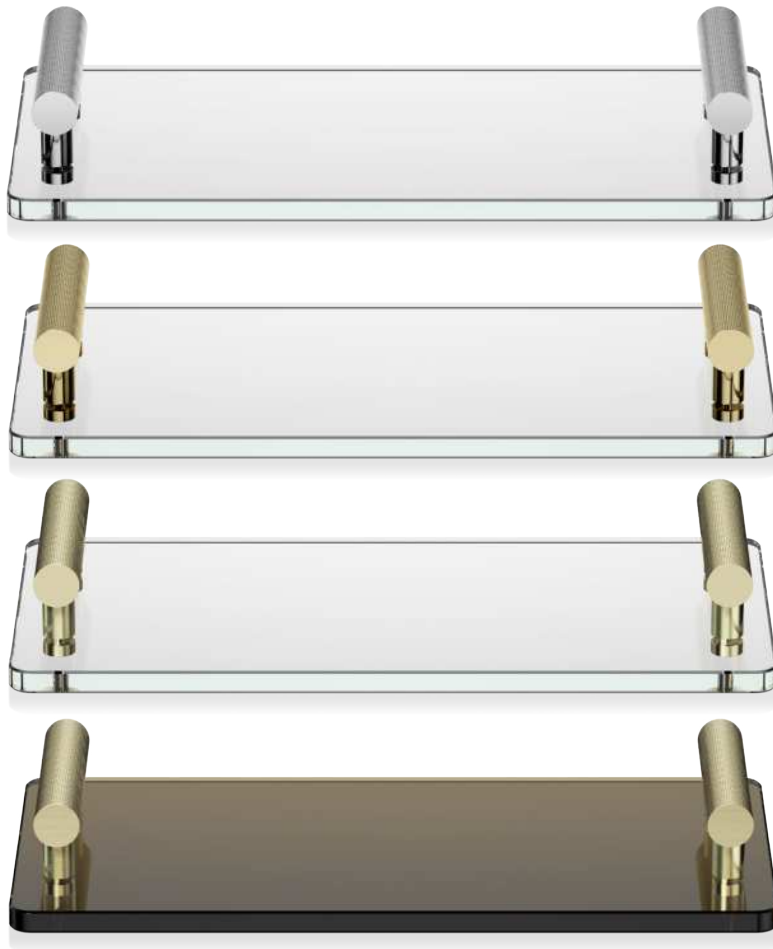

HANDTUCHHALTER /
TOWEL HOLDER

CLUB HTH
2 x 25 x 6 cm [H . B . T / H . W . D.]

TOILETTPAPIERHALTER /
TOILET PAPER HOLDER

CLUB TPH 1
2 x 18 x 7,5 cm [H . B . T / H . W . D.]

WC-WANDBÜRSTENGARNITUR /
TOILET BRUSH SET WALL MOUNTED

CLUB WBG
46 x 8 cm [H . B . / H . W .] Ø 8 cm

WANDSEIFENSPENDER /
SOAP DISPENSER WALL MOUNTED

CLUB WSP 1
17,5 x 7,5 cm [H . T / H . W .] Ø 6,5 cm

CLUB WSP 3
17,5 x 7 cm [H . T / H . W .] Ø 6 cm

WANDMUNDGLAS /
TUMBLER WALL MOUNTED

CLUB WMG
12,5 x 6 x 9 cm [H . B . T / H . W . D.] Ø 6 cm

WANDSEIFENSCHALE /
SOAP DISH WALL MOUNTED

CLUB WSS
3,5 x 10,5 x 11,5 cm [H . B . T / H . W . D.]
Ø 10,5 cm

HAKEN /
HOOK

CLUB HAK1
3 x 2 x 6 cm [H . B . T / H . W . D.]