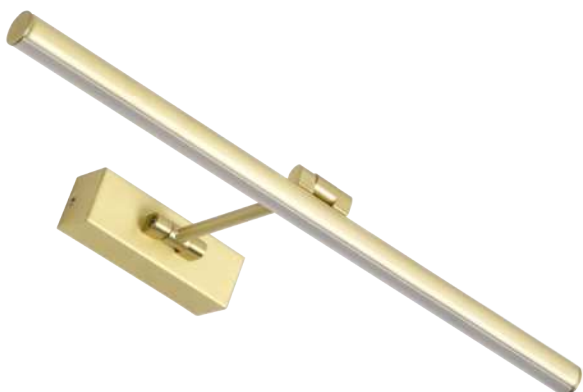

WANDLEUCHE / WALL LIGHT

DIM ECO 45 LED
45 x 22,4 cm [B . T . / W . D .]
LED . 12W . 750 lm . IP 44 . 13 kwh

alle / all:
Chrom / Chrome
Gold matt / Gold matt
Schwarz matt / Black matt
Lichtfarbe / Light Colour 3000K