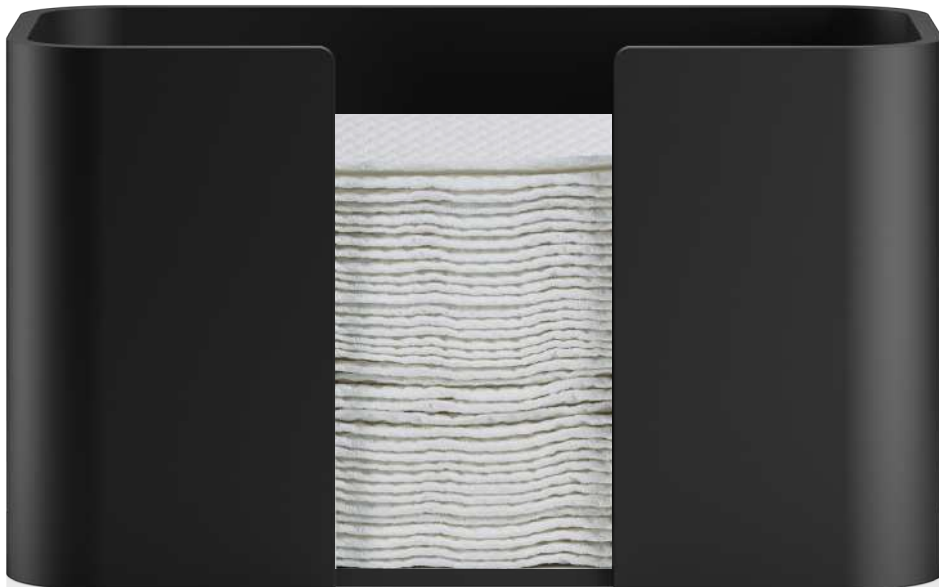

GÄSTE- UND PAPIERTUCHHALTER /
HOLDER FOR GUEST TOWELS AND PAPER SHEETS

BLACK STONE SPTB
16 x 27 x 13 cm [H . B . T / H . W . D]
Standmodell / free standing
Mineralwerkstoff schwarz matt / Mineral-cast black matt