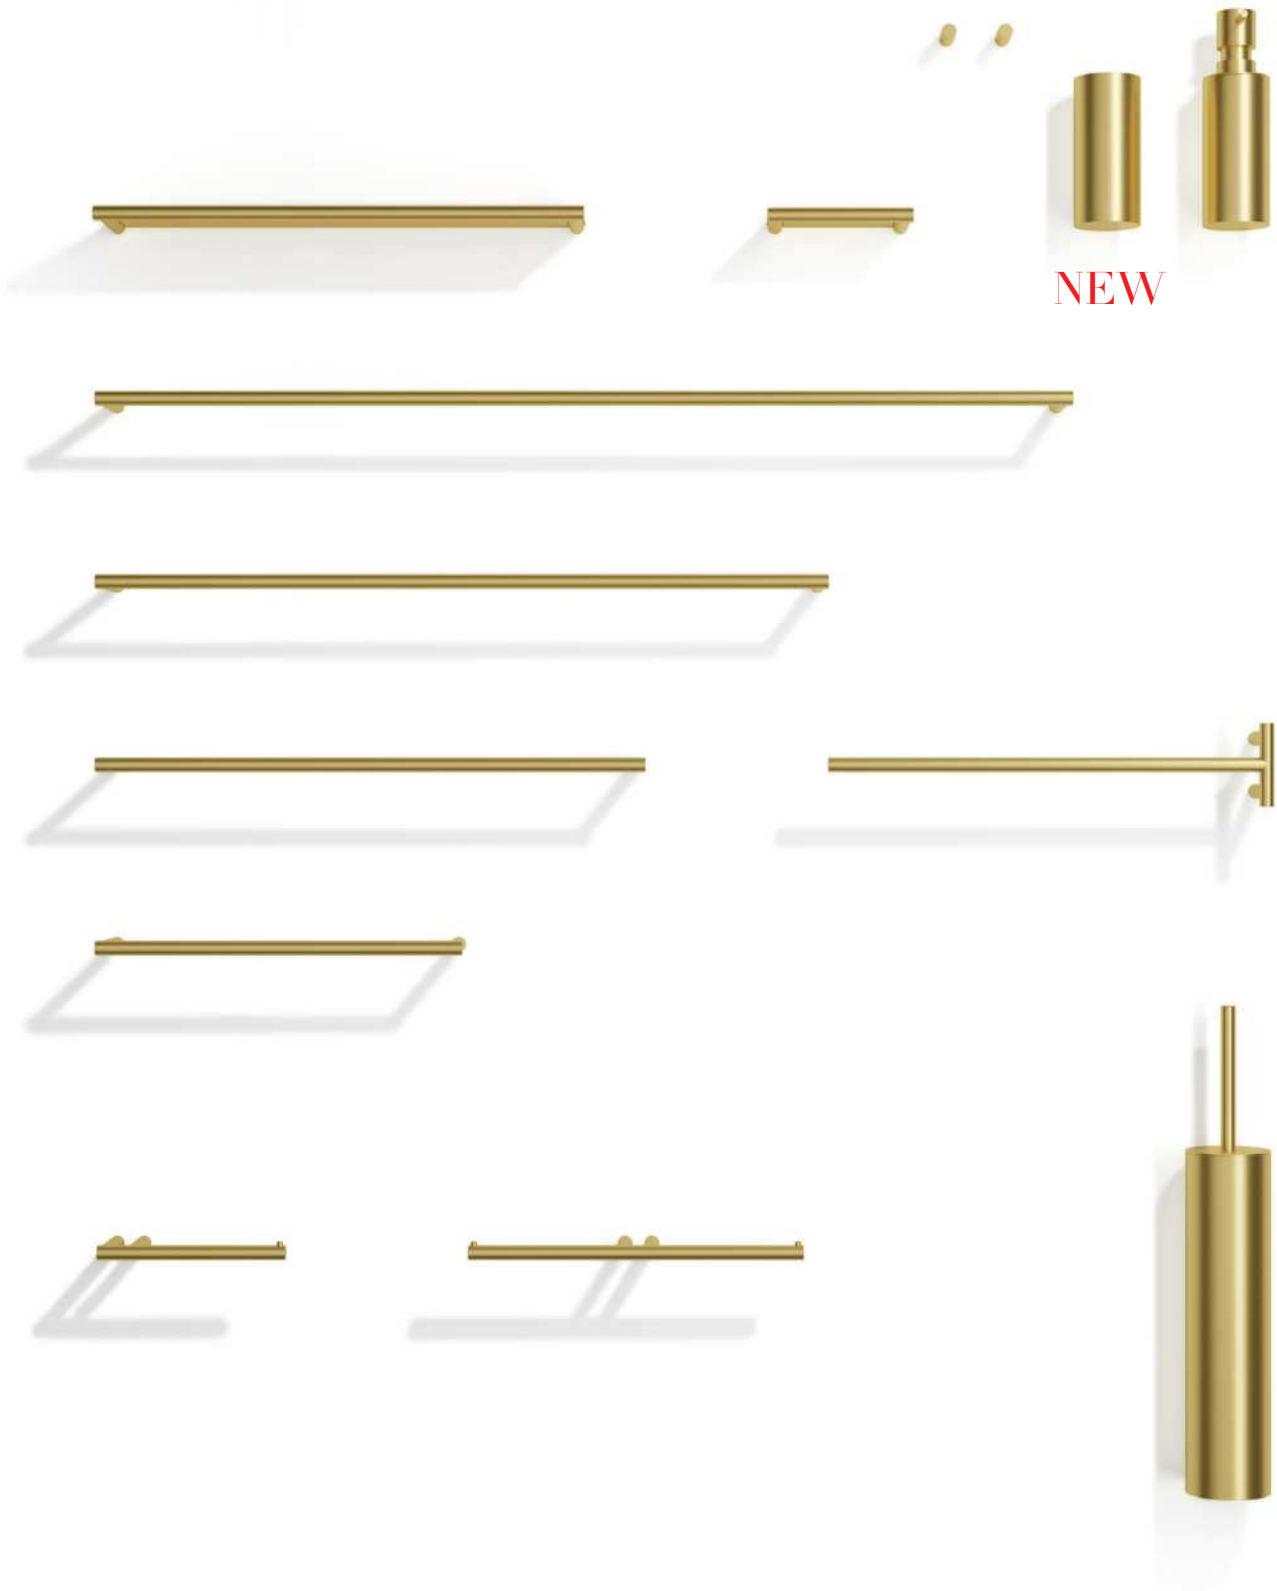

WANDSEIFENSCHALE /
 SOAP DISH WALL MOUNTED

CENTURY WSS
 3,5 cm x 10,50 x 11 cm [H . B . T / H . W . D .]

HAKEN /
 HOOK

BAR HAK1
 3 x 2 x 6 cm [H . B . T / H . W . D .]

TABLETT /
TRAY

BAR TAB
5,3 x 33 x 17 cm [H . B . T / H . W . D]

ROOMS

alle / all:
Weiß matt / White matt
Schwarz matt / Black matt
Edelstahl matt / Stainless steel matt
Chrom / Chrome
Gold / Gold

BADEIMER / WASTE BIN

ROOMS

32,5 x 20,5 cm [H . B . T / H . W . D .] Ø 20,5 cm

Mit Edelstahleinsatz / with stainless steel insert

NEW

MESSING MATT* / BRASS MATT*

*Unlackiert / *Uncoated

WANDKOSMETIKSPIEGEL / COSMETIC MIRROR WALL MOUNTED

SPT 72

28 cm x Ausladung max 28 cm [H . T / H . D] Ø 22,4 cm