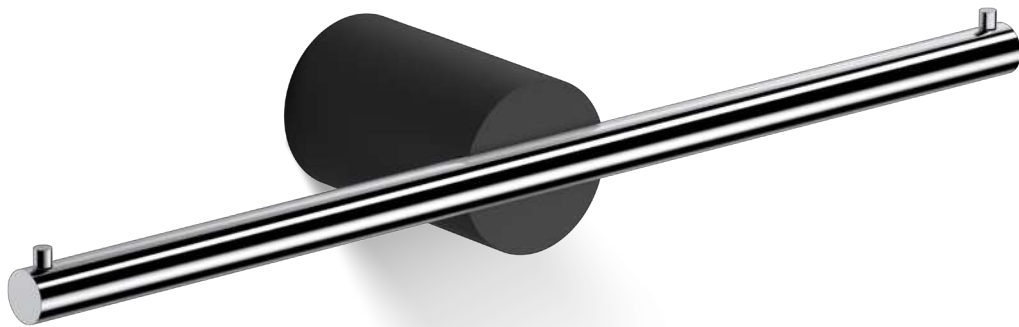

BLACK STONE TPH2
4 x 28 x 7 cm [H . B . T / H . W . D]