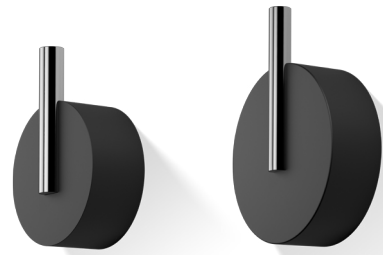

DUSCHHOCKER / SHOWER STOOL

BLACK STONE STOOL
46 x 40 x 28 cm [H . B . T / H . W . D]
Mineralwerkstoff black matt / Mineral-cast black matt

SCHEMEL / STOOL

BLACK STONE SCH
24,5 x 33 x 21,5 cm [H . B . T / H . W . D]
Mineralwerkstoff schwarz matt / Mineral-cast black matt