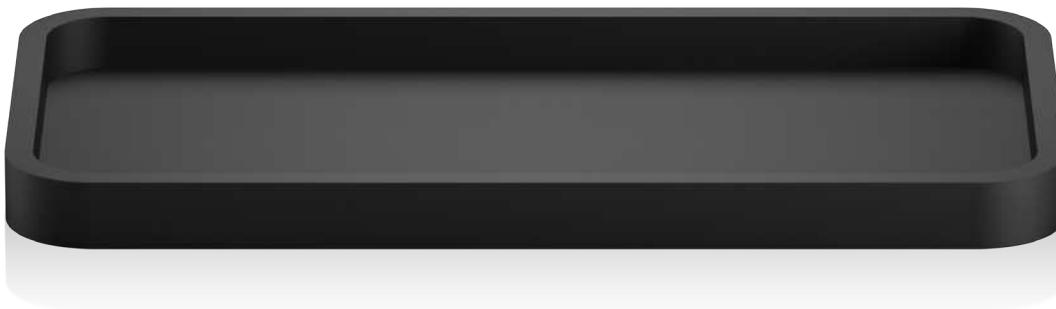

TABLETT / TRAY

BLACK STONE TAB
2 x 30 x 14,5 cm [H . B . T / H . W . D]
Mineralwerkstoff schwarz matt /
Mineral-cast black matt
auch als Kammschale nutzbar /
also to be used as comb tray

alle / all:
Mineralwerkstoff schwarz matt / Mineral-cast black matt
Chrom / Chrome
Edelstahl matt / Stainless steel matt