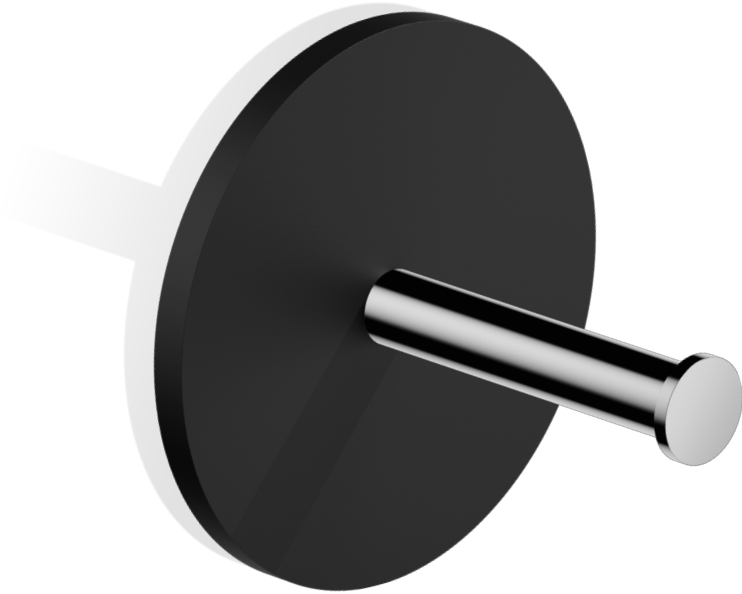

TOILETTENPAPIERHALTER / TOILET PAPER HOLDER

BLACK STONE TPH1
12,5 cm [T / D]. Ø 15