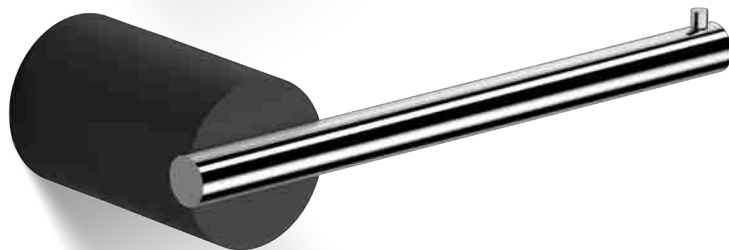

BLACK STONE TPH2
4 x 28 x 7 cm [H . B . T / H . W . D]