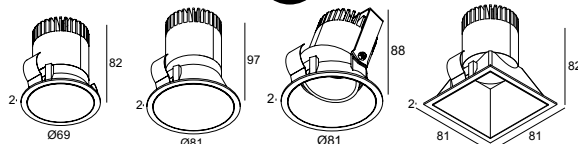

-

Partou Square

CHOOSE YOUR POWER

5,9W / 606lm

-

8,7W / 896lm

CHOOSE YOUR OPTICS

18° / 25° / 37°