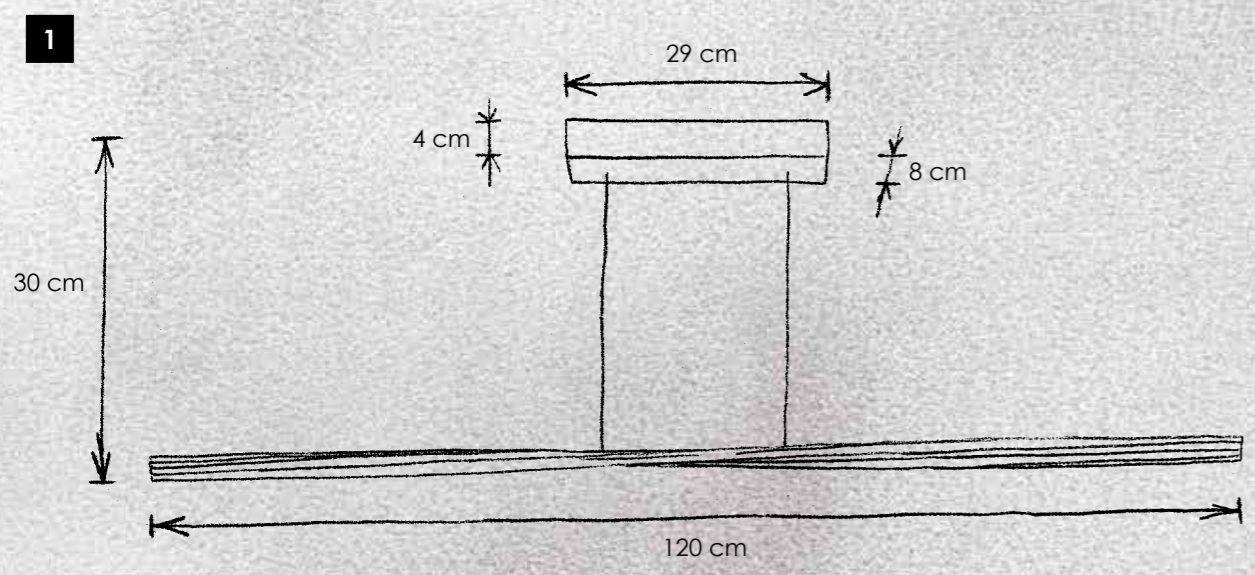

- > **1 Deckenleuchte** dimmbar
  ceiling lamp dimmable
  LED-Band – 32 W (4.913 lm cpl.)
  470 800 09 Aluminium geschliffen
  smoothed aluminium
  (+ 🔥 078 000 00)

- > **2 Stehleuchte** mit Tastdimmer
  ceiling lamp with touch dimmer
  LED-Band – 39 W (5.979 lm cpl.)
  470 400 09 Aluminium geschliffen
  smoothed aluminium

incl. LED-Band 2700 K – Ra85