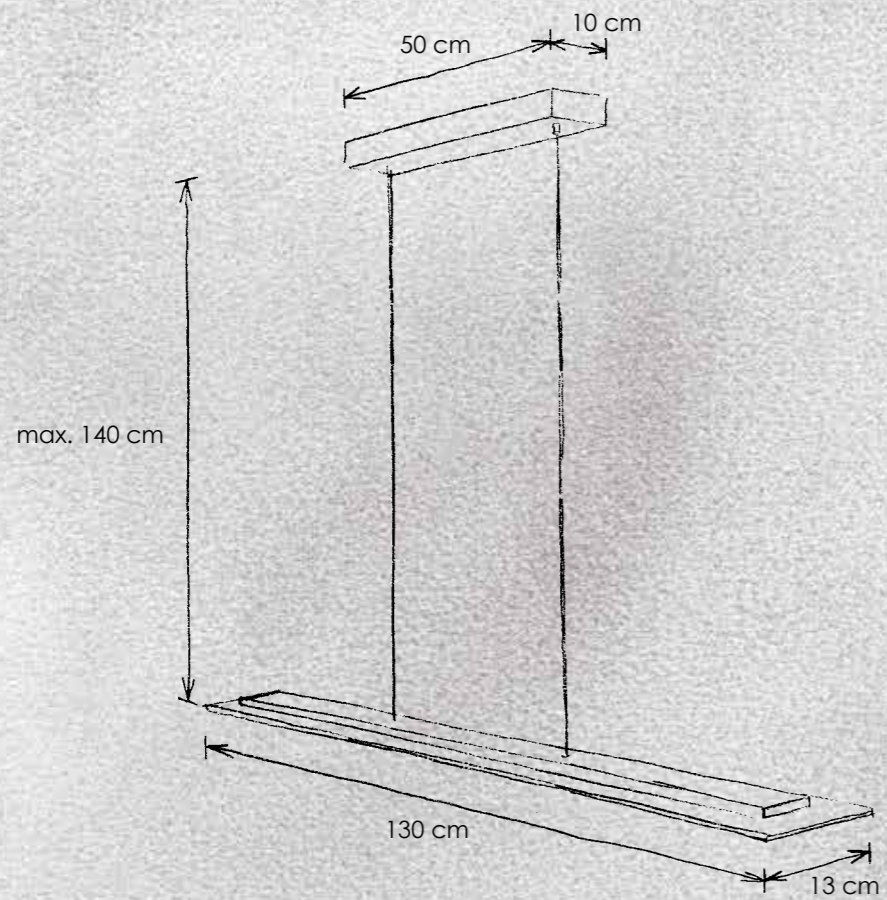

> **Pendelleuchte** dimmbar
hanging lamp dimmable
8 x LED – 6,7 W – 570 lm (4.560 lm cpl.)
300 908 09 Blattgold, Glas / gold leaf, glass
(+ 📞 077 000 00)

incl. LED 2700 K – Ra85