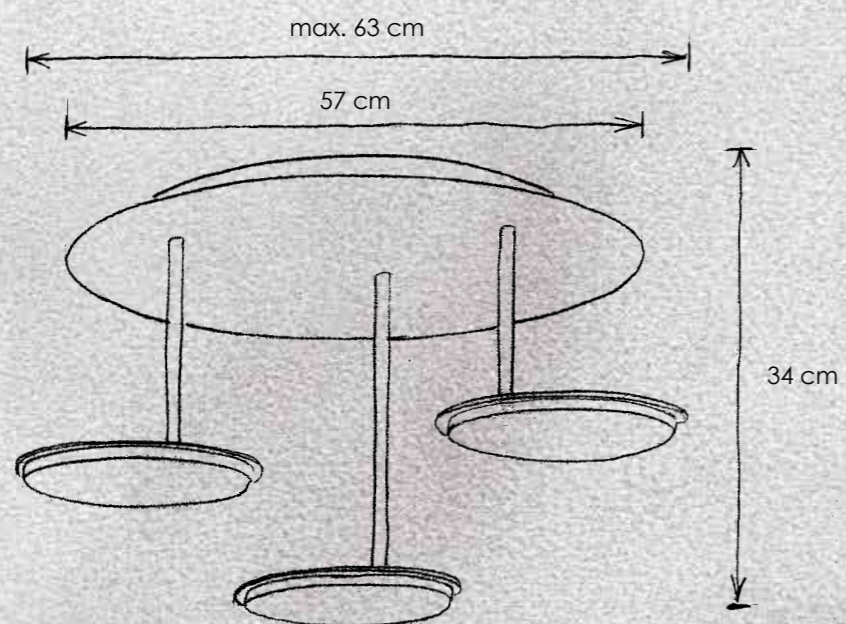

> **Deckenleuchte** dimmbar, Lichtelemente drehbar
ceiling lamp dimmable, light elements rotatable
3 x HV-LED – 17 W – 1.590 lm (4.770 lm cpl.)

411 803 09 weiß / white

412 803 09 weiß, Aluminium geschliffen / white, smoothed aluminium

413 803 09 Blattgold / gold leaf

(+ 077 000 00)

incl. LED 2700 K – Ra80