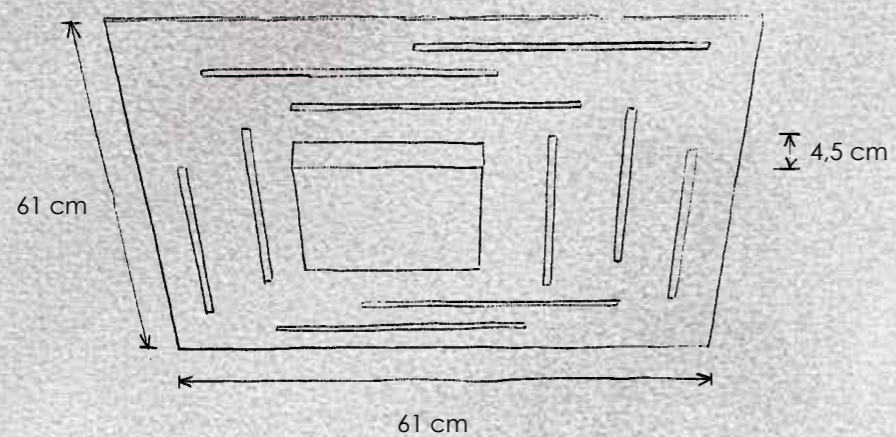

1

2

1. > 1 **Deckenleuchte** dimmbar
   ceiling lamp dimmable
   LED-Band – 32 W (4.973 lm cpl.)

469 800 09 Aluminium geschliffen, Abdeckung Glas
smoothed aluminium, glass cover

(+ 🚚 078 000 00)

1. > 2 **Deckenleuchte** dimmbar
   ceiling lamp dimmable
   LED-Band – 26,5 W (4.144 lm cpl.)

469 600 09 Aluminium geschliffen, Abdeckung Glas
smoothed aluminium, glass cover

(+ 🚚 078 000 00)

incl. LED-Band 2700 K – Ra85