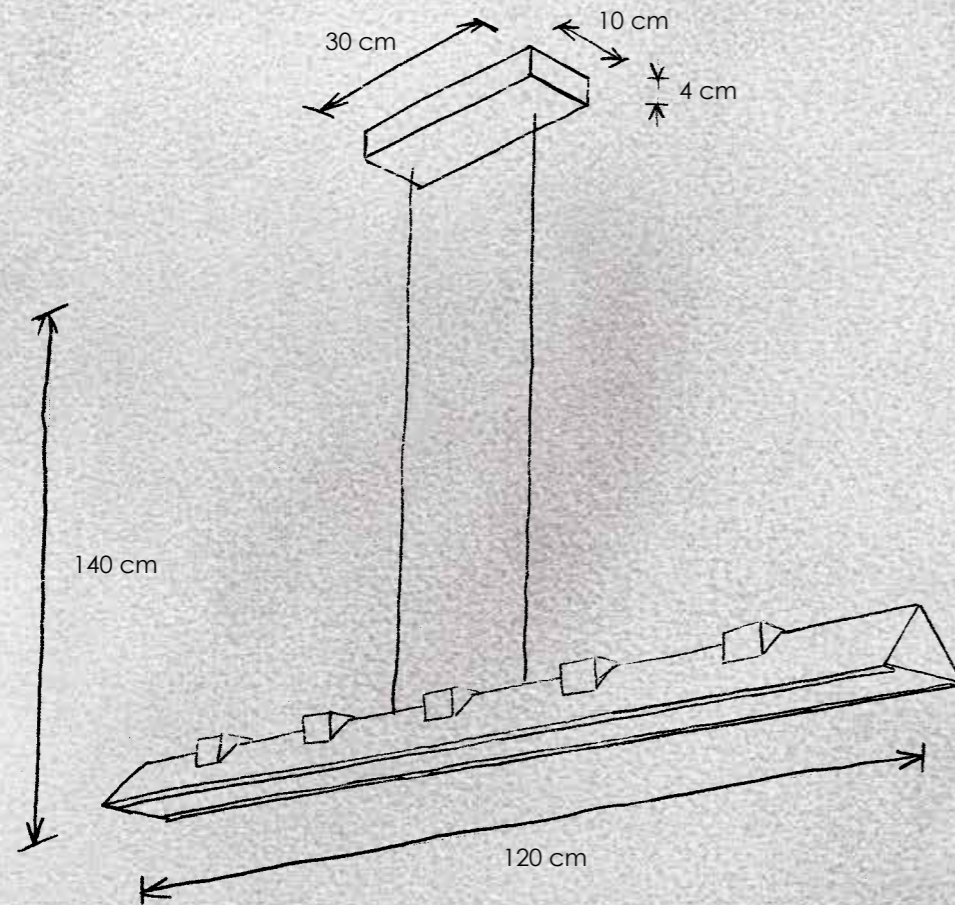

1. > **Pendelleuchte** uplight/downlight über 3 Stufenschalter schaltbar, dimmbar
   ceiling lamp uplight/downlight can be switched separately over 3 steps, dimmable
   LED-Band uplight – 7,7 W – 1.184 lm
   LED-Band downlight – 22,3 W – 3.434 lm (4.618 lm cpl.)

445 900 09 Aluminium geschliffen, Glaswürfel weiß matt
smoothed aluminium, glass cubes opal white

446 900 09 hochglanzpoliert, Glaswürfel bunt, transparent
highly polished, glass cubes coloured, transparent

(+ 📞 078 000 00)

> **Ersatz-Glaswürfel / replacement glass cube**

1. 707 061 00 – klar / transparent
   707 061 06 – gelb / yellow
   707 061 11 – rot / red
   707 061 14 – blau / blue
   707 061 15 – grün / green
   707 061 48 – weiß matt / opal white

incl. LED-Band 2700 K – Ra85