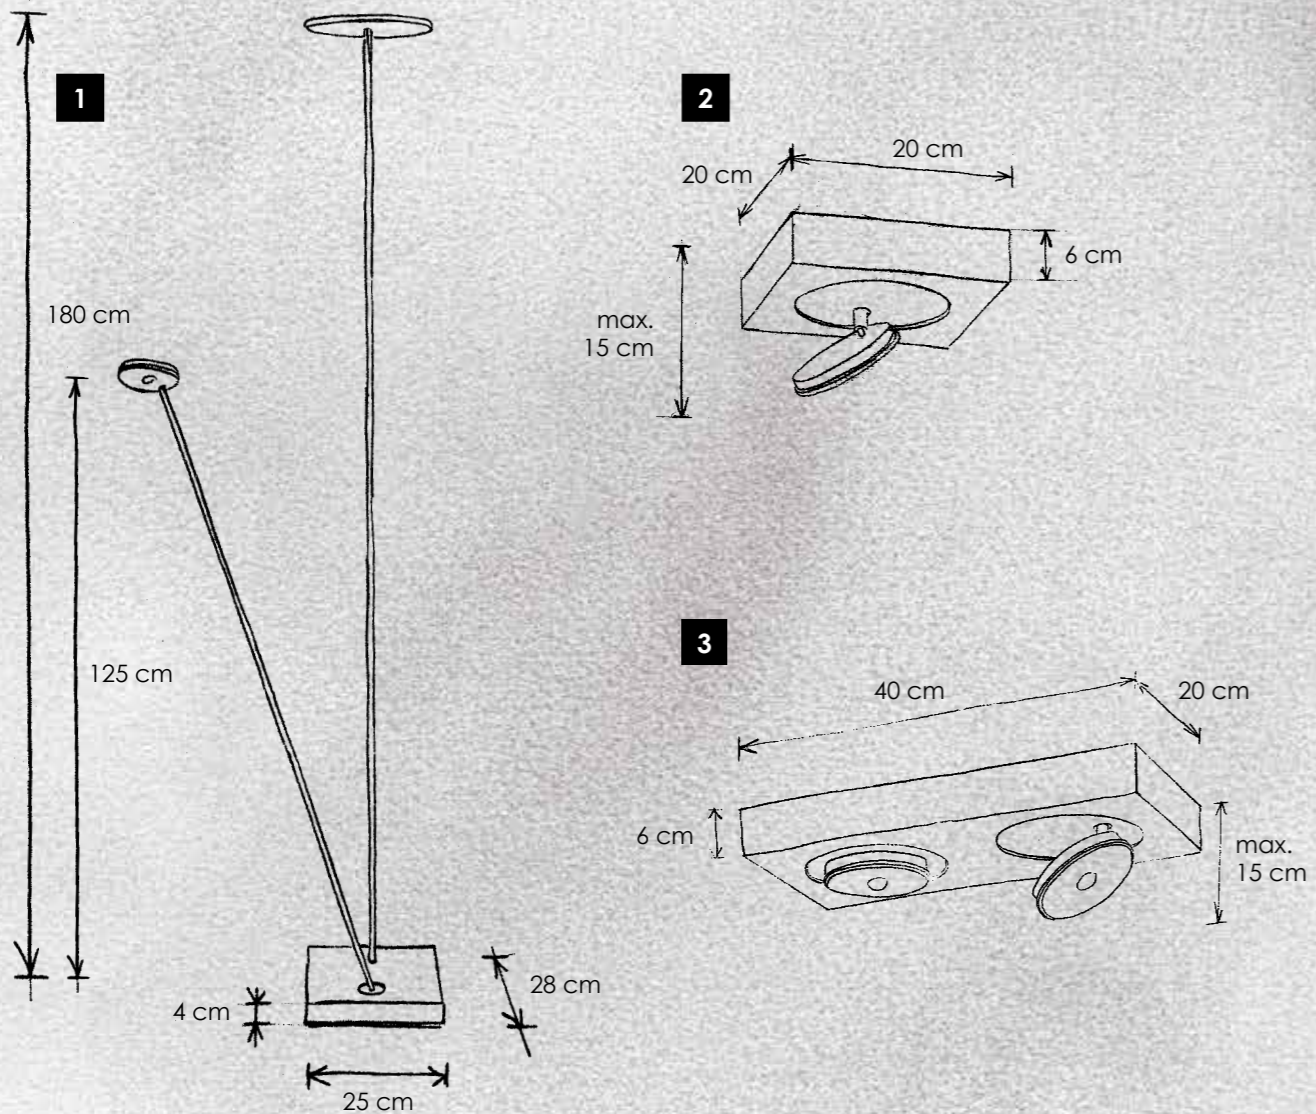

1. > **1 Fluter mit Leseleuchte** mit Tastdimmer, getrennt dimmbar, Lesearm über Kugelgelenk schwenkbar, Lichtelement dreh-/kippbar
   ceiling lamp with touch dimmer, can be dimmed separately, reading arm swiveling via ball joint, light element rotatable and tilttable
   Fluter / floor lamp: 3 x LED – 13,7 W – 1.334 lm – Ra85
   Lesearm / reading lamp: 1 x LED – 8 W – 765 lm – Ra80 (4.767 lm cpl.)

407 404 09 Aluminium geschliffen, hochglanzchrom
smoothed aluminium, highly polished chrome

1. > **2 Deckenleuchte** dimmbar, Lichtelement höhenvariabel, schwenkbar
   ceiling lamp dimmable, light element adjustable in height, rotatable
   1 x LED – 8 W – 765 lm (765 lm cpl.)

407 801 09 Aluminium geschliffen / smoothed aluminium

1. > **3 Deckenleuchte** dimmbar, Lichtelemente höhenvariabel, schwenkbar
   ceiling lamp dimmable, light elements adjustable in height, rotatable
   2 x LED – 8 W – 765 lm (1.530 lm cpl.)

407 802 09 Aluminium geschliffen / smoothed aluminium

407 892 09 mit integriertem Dimmer / dimmer integrated

incl. LED 2700 K – Ra80