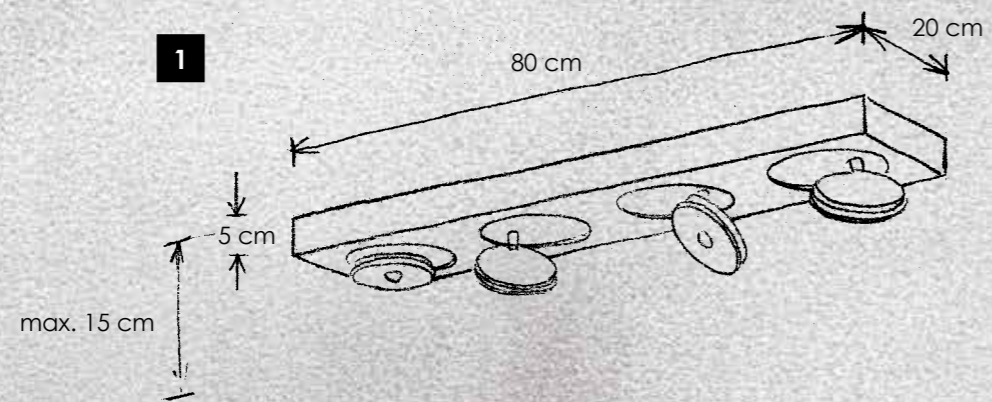

443 802 09 Aluminium geschliffen / smoothed aluminium

444 802 09 weiß / white

452 802 09 Blattgold / gold leaf

(+ 📞 078 000 00)

incl. LED-Band 2700 K – Ra85

SPOT IT

> **1 Deckenleuchte** dimmbar, Lichtelemente höhenvariabel, schwenkbar
ceiling lamp dimmable, light elements adjustable in height, rotatable
 4 x LED – 8 W – 765 lm (3.060 lm cpl.)