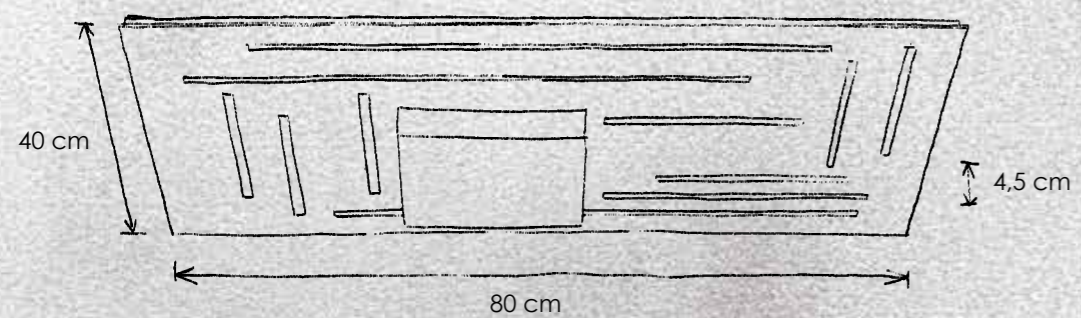

1

2

1. > 1 **Deckenleuchte** dimmbar
   ceiling lamp dimmable
   LED-Band – 32 W (4.973 lm cpl.)

469 800 09 Aluminium geschliffen, Abdeckung Glas
smoothed aluminium, glass cover

(+ 🚚 078 000 00)

1. > 2 **Deckenleuchte** dimmbar
   ceiling lamp dimmable
   LED-Band – 26,5 W (4.144 lm cpl.)

469 600 09 Aluminium geschliffen, Abdeckung Glas
smoothed aluminium, glass cover

(+ 🚚 078 000 00)

incl. LED-Band 2700 K – Ra85