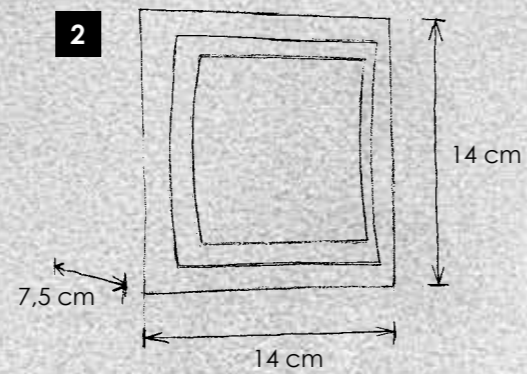

- > **1 Wand-/Deckenleuchte**
  wall / ceiling lamp
  4 x G9 – 20 W ECO – 235 lm (940 lm cpl.)
  262 804 55 Blattgold, weiß / gold leaf, white

- > **2 Wandleuchte**
  wall lamp
  2 x G9 – 20 W ECO – 235 lm (470 lm cpl.)
  262 502 55 Blattgold, weiß / gold leaf, white

incl.