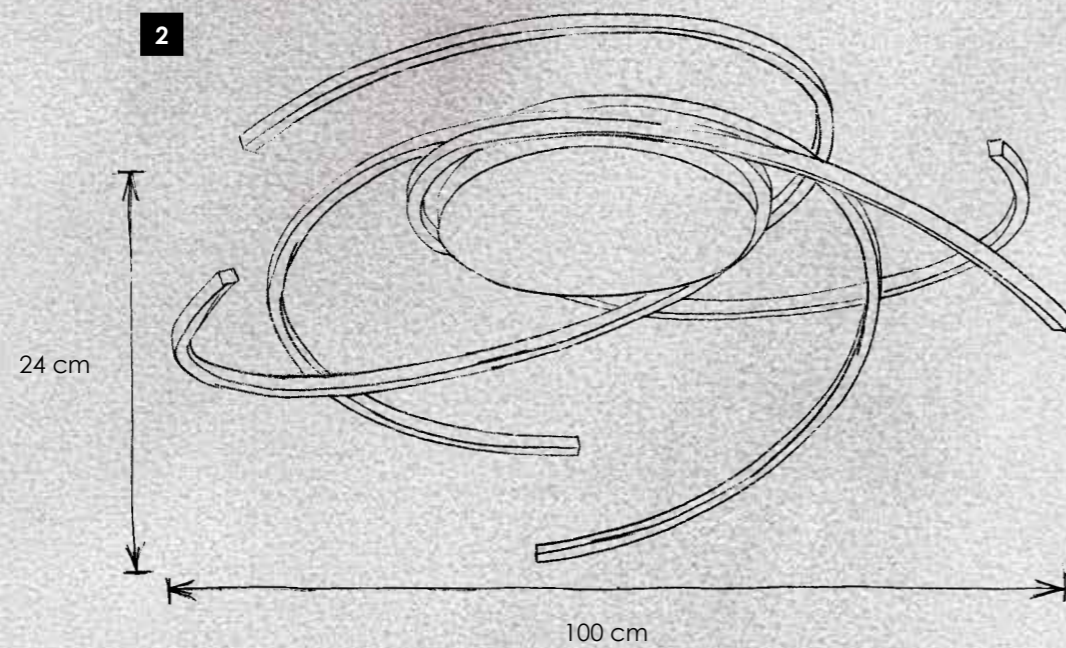

(+ 078 000 00)

incl. LED-Band 2700 K – Ra85

1

2

- > **1 Deckenleuchte** dimmbar
ceiling lamp dimmable
 LED-Band – 28 W (3.290 lm cpl.)
 ... 801 09 (+ 🔥 078 000 00)

- > **2 Deckenleuchte** dimmbar
ceiling lamp dimmable
 LED-Band – 53 W (5.484 lm cpl.)
 ... 803 09 (+ 🔥 078 000 00)