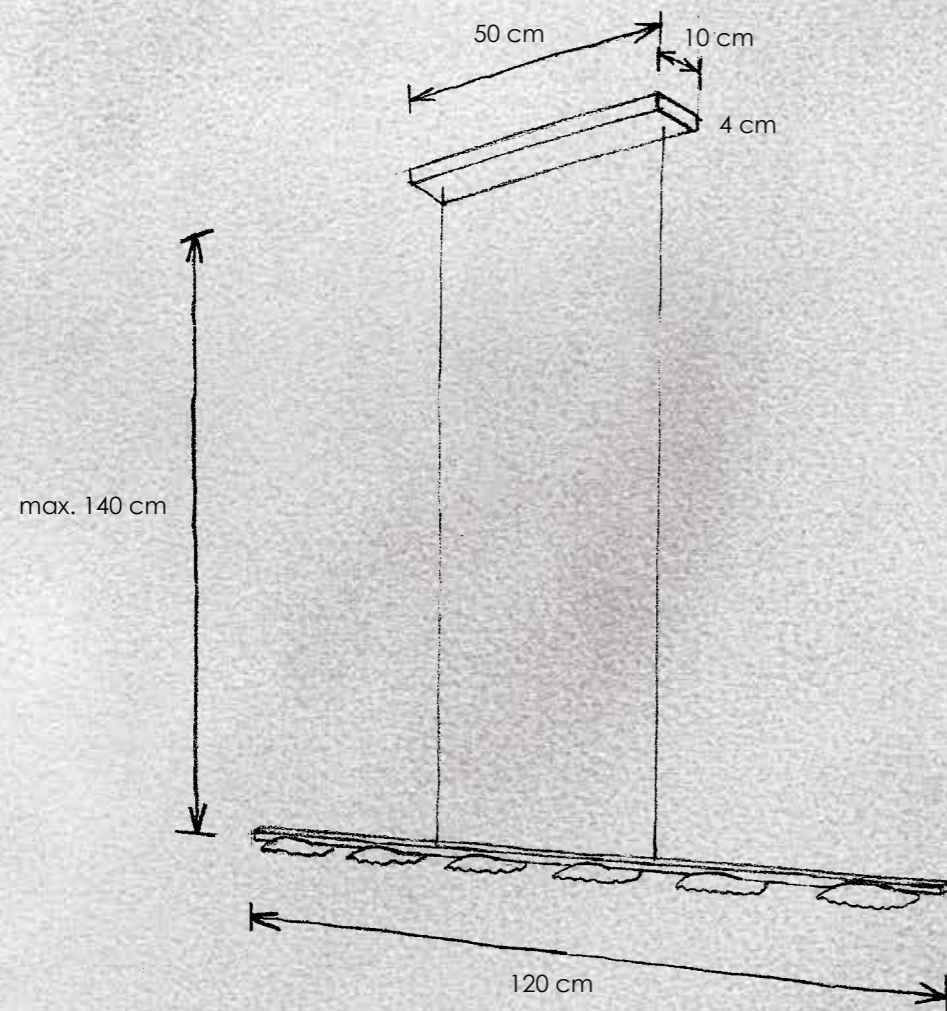

- > **Pendelleuchte** dimmbar
- hanging lamp** dimmable
- 6 x LED – 3,2 W – 310 lm (1.860 lm cpl.)
- 229 906 09 Aluminium geschliffen / Schale: Blattgold**
- smoothed aluminium / bowl: gold leaf**
- (+ 📞 077 000 00)