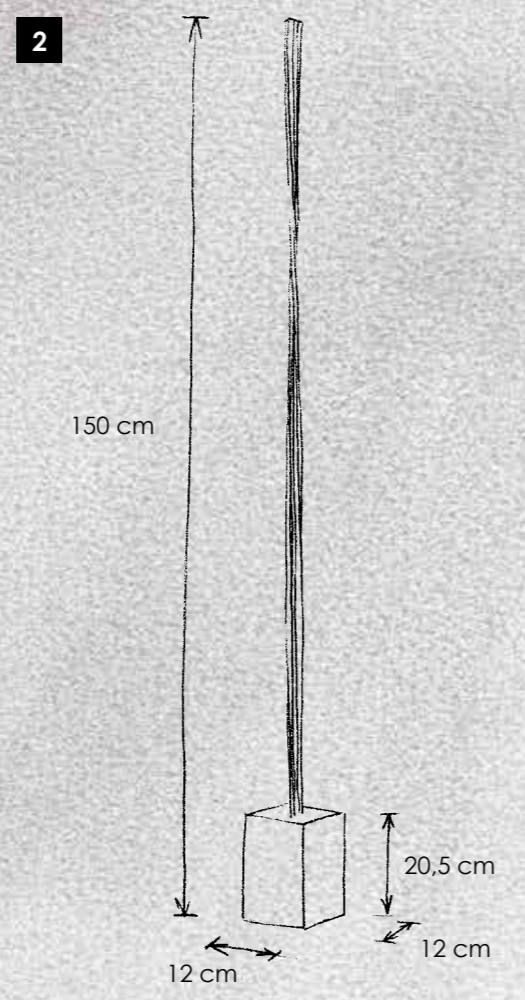

- > **1 Deckenleuchte** dimmbar
  ceiling lamp dimmable
  LED-Band – 32 W (4.913 lm cpl.)
  470 800 09 Aluminium geschliffen
  smoothed aluminium
  (+ 🔥 078 000 00)

- > **2 Stehleuchte** mit Tastdimmer
  ceiling lamp with touch dimmer
  LED-Band – 39 W (5.979 lm cpl.)
  470 400 09 Aluminium geschliffen
  smoothed aluminium

incl. LED-Band 2700 K – Ra85