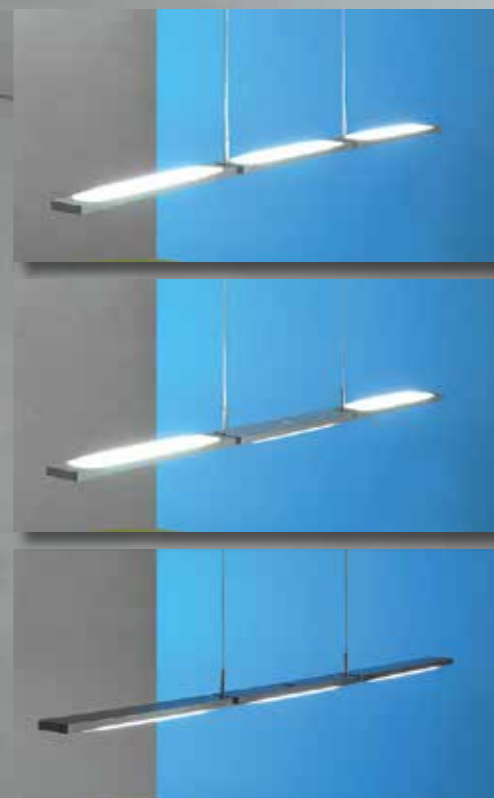

> **Pendelleuchte** dimmen und verändern der Farbtemperatur über Tastdimmer; Farbtemperatur Stufenschaltung 2.500 K, 2.600 K, 2.750 K, 3.000 K, 3.500 K, 4.200 K 5.000 K; Lichtelemente schwenkbar
hanging lamp dimming and change of color temperature via touch dimmer; color temperature stages: 2.500 K, 2.600 K, 2.750 K, 3.000 K, 3.500 K, 4.200 K 5.000 K; light elements can be rotated
LED-Band – 29 W – ww 2.520 lm - kw 3.413 lm cpl.

- 476 900 09 Aluminium geschliffen / smoothed aluminium
- 477 900 09 Anthrazit / anthracite

incl. LED 2700 K – Ra90
incl. LED 5000 K – Ra80