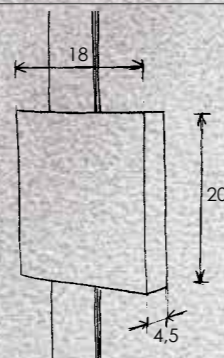

- > 1 **Glasschiene: weiß**
glass track: white
 408 010 01 – 125 cm
 408 020 01 – 75 cm

- > 2 **Trafo: Aluminium geschliffen**
transformer: smoothed aluminium
 dimmbar / dimmable
 40 W
 408 001 00

- > 3 **Diffuselement: Aluminium geschliffen**
diffuse element: smoothed aluminium
 5 W – 450 lm
 409 000 09