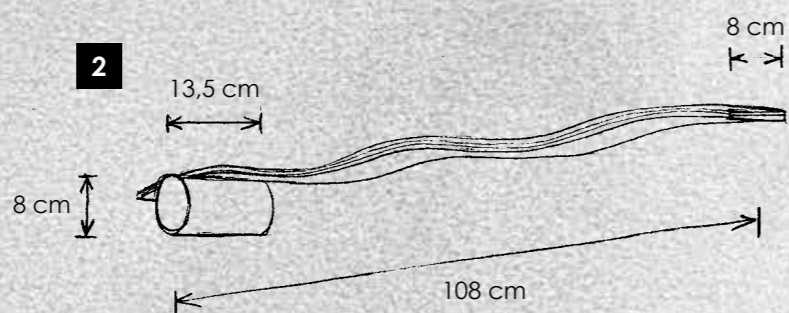

> 1 Pendelleuchte

uplight / downlight getrennt
schalt- und dimmbar

hanging lamp

uplight / downlight can be
switched separately

3 x LED – 4,5 W – 420 lm uplight
4 x LED – 4,5 W – 420 lm downlight
(2.940 lm cpl.)

... 907 09

(+ 077 000 00)

> 2 Wandleuchte mit Tastdimmer

wall lamp with touch dimmer

4 x LED – 3 W – 315 lm (1.260 lm cpl.)

... 504 09 Anschlussgehäuse links / terminal housing to the left

... 540 09 Anschlussgehäuse rechts / terminal housing to the right

346 – Aluminium geschliffen /smoothed aluminium

481 – Betonoptik / concrete look

incl. LED 2700 K – Ra85