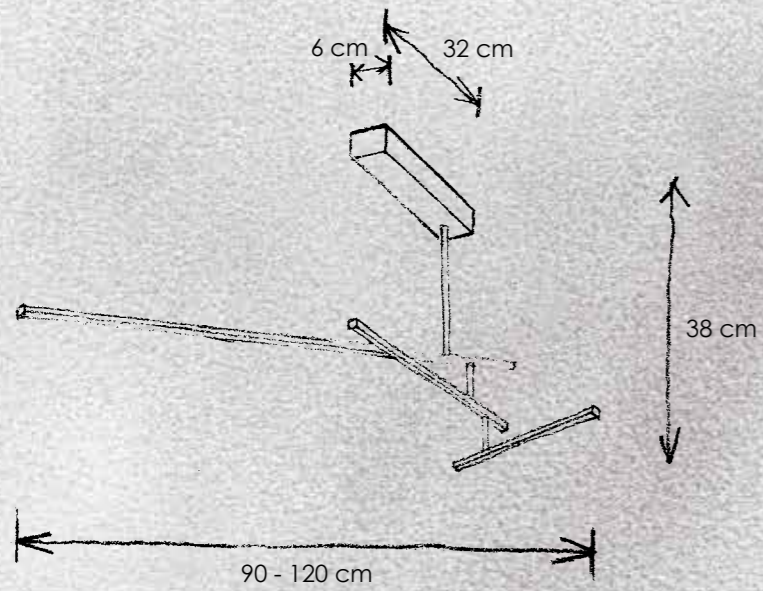

411 803 09 weiß / white

412 803 09 weiß, Aluminium geschliffen / white, smoothed aluminium

413 803 09 Blattgold / gold leaf

(+ 077 000 00)

incl. LED 2700 K – Ra80

> **Deckenleuchte** dimmbar
ceiling lamp dimmable
 8 x LED – 3,2 W – 310 lm (2.480 lm cpl.)