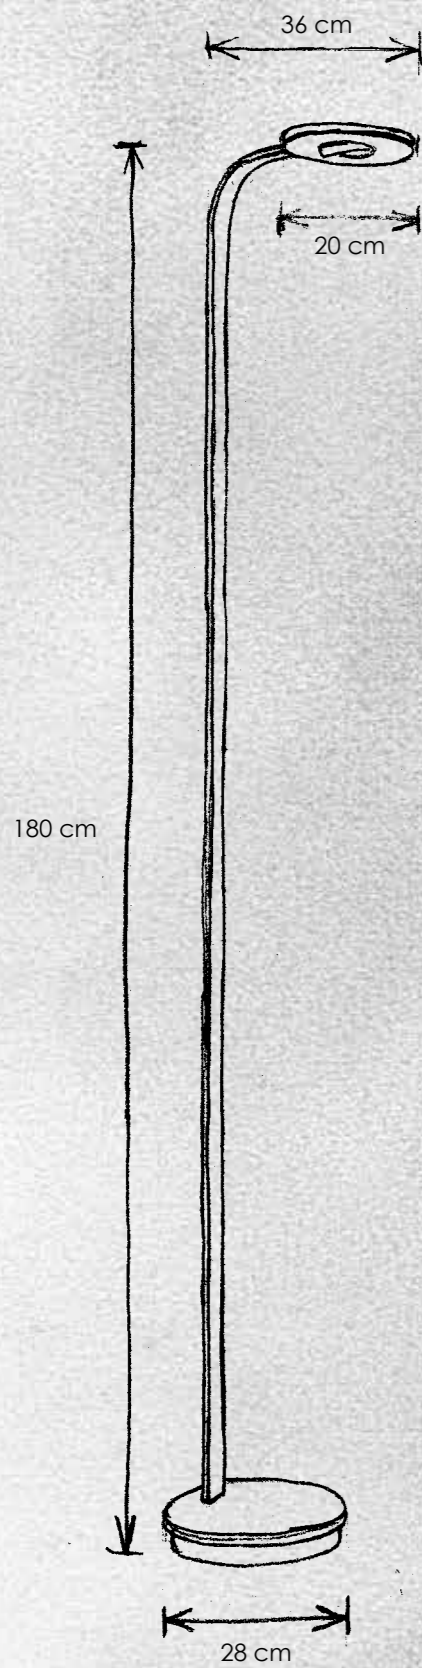

1. > **Stehleuchte** mit Tastdimmer, Innenteil schwenkbar
   floor lamp with touch dimmer, inner section rotatable
   5 x LED – 6,7 W – 570 lm
   1 x LED – 4,5 W – 420 lm (3.270 lm cpl.)
   260 406 09 Aluminium geschliffen / smoothed aluminium

incl. LED 2700 K – Ra85