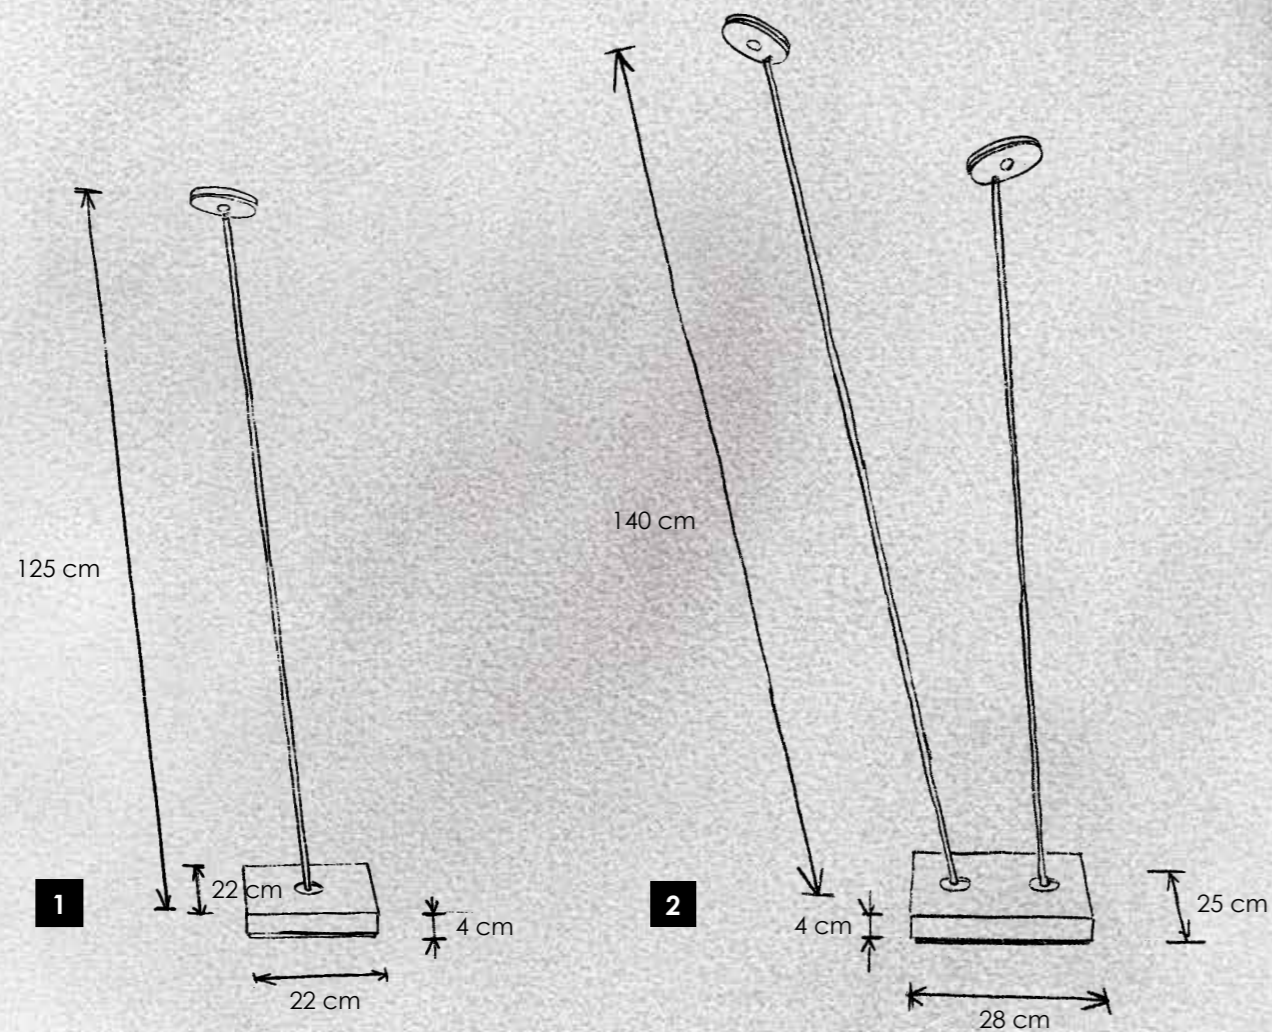

407 404 09 Aluminium geschliffen, hochglanzchrom
smoothed aluminium, highly polished chrome

- > **2 Deckenleuchte** dimmbar, Lichtelement höhenvariabel, schwenkbar
ceiling lamp dimmable, light element adjustable in height, rotatable
 1 x LED – 8 W – 765 lm (765 lm cpl.)

407 801 09 Aluminium geschliffen / smoothed aluminium

- > **3 Deckenleuchte** dimmbar, Lichtelemente höhenvariabel, schwenkbar
ceiling lamp dimmable, light elements adjustable in height, rotatable
 2 x LED – 8 W – 765 lm (1.530 lm cpl.)

407 802 09 Aluminium geschliffen / smoothed aluminium

407 892 09 mit integriertem Dimmer / dimmer integrated

incl. LED 2700 K – Ra80

- > **1 Stehleuchte** mit Tastdimmer, Lesearm über Kugelgelenk schwenkbar, Lichtelement dreh-/kippsbar
floor lamp with touch dimmer, reading arm swiveling via ball joint, light element rotatable and tilttable
 1 x LED – 8 W – 765 lm (765 lm cpl.)