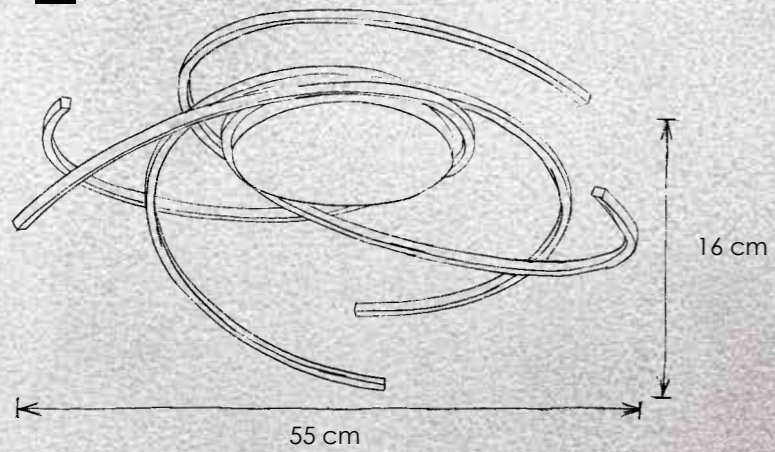

(+ 078 000 00)

incl. LED-Band 2700 K – Ra85

1

2

- > **1 Deckenleuchte** dimmbar
ceiling lamp dimmable
 LED-Band – 28 W (3.290 lm cpl.)
 ... 801 09 (+ 🔥 078 000 00)

- > **2 Deckenleuchte** dimmbar
ceiling lamp dimmable
 LED-Band – 53 W (5.484 lm cpl.)
 ... 803 09 (+ 🔥 078 000 00)