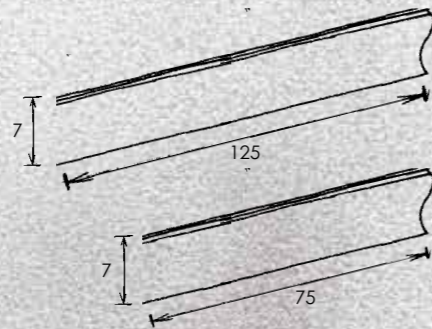

- > 1 **Glasschiene: weiß**
glass track: white
 408 010 01 – 125 cm
 408 020 01 – 75 cm

- > 2 **Trafo: Aluminium geschliffen**
transformer: smoothed aluminium
 dimmbar / dimmable
 40 W
 408 001 00

- > 3 **Diffuselement: Aluminium geschliffen**
diffuse element: smoothed aluminium
 5 W – 450 lm
 409 000 09