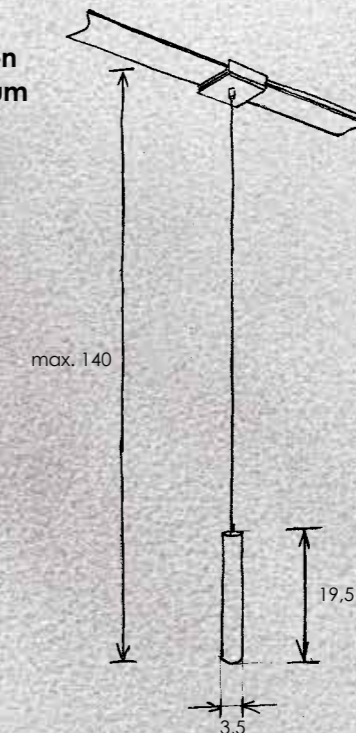

Alle Angaben in cm.

1. > 5 **Pendelelement: Aluminium geschliffen**
   hanging element: smoothed aluminium
   5 W – 450 lm
   410 901 09