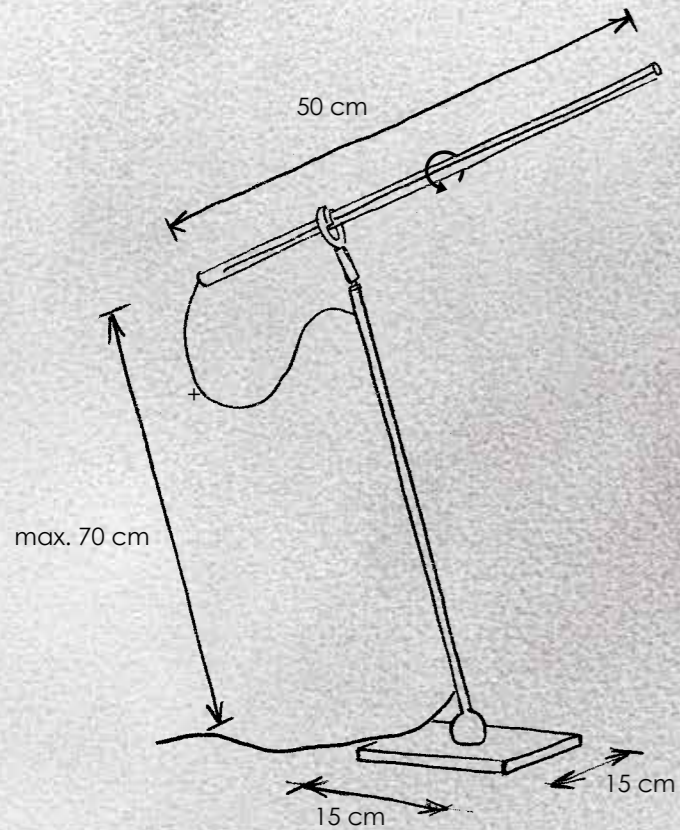

705 540 00 – transparent

705 540 11 – rot / red

705 540 31 – schwarz / black

incl. LED-Band 2700 K – Ra85

SLIMLINE

> **Tischleuchte** dimmbar über Gestensteuerung
table lamp dimmable via gesture control
 LED-Band – 6 W (850 lm cpl.)