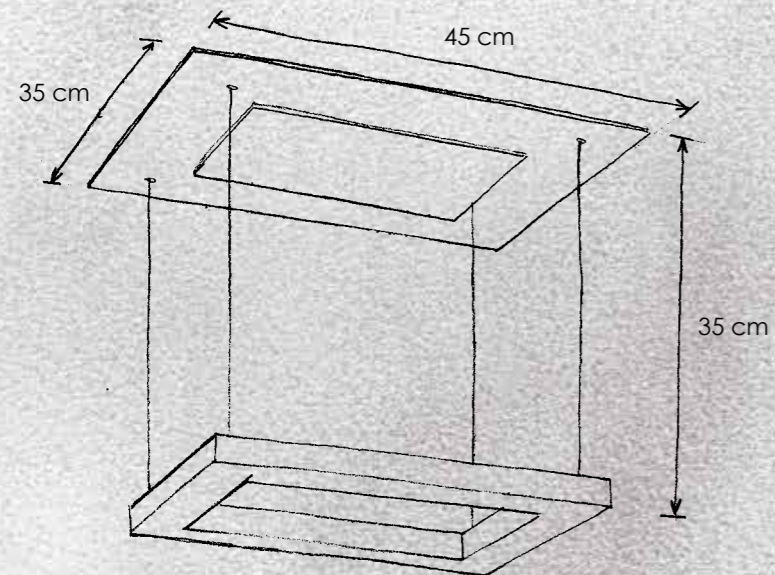

DELLA LUNA LED