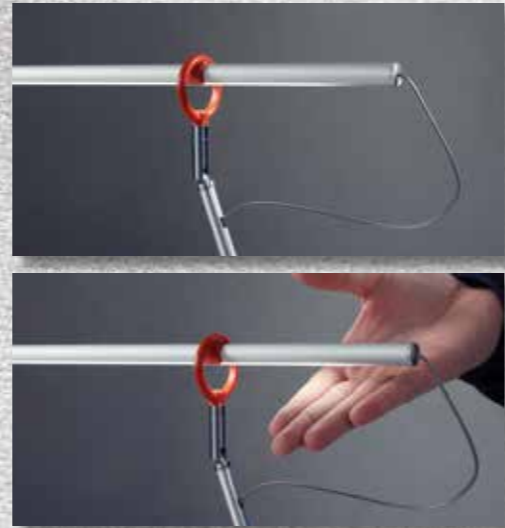

705 540 00 – transparent

705 540 11 – rot / red

705 540 31 – schwarz / black

incl. LED-Band 2700 K – Ra85

SLIMLINE

> **Tischleuchte** dimmbar über Gestensteuerung
table lamp dimmable via gesture control
 LED-Band – 6 W (850 lm cpl.)