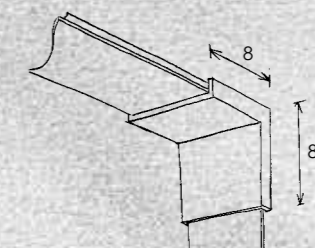

1. > 8 **90° Decke-Wand: Aluminium geschliffen**
   90° ceiling-wall: smoothed aluminium
   408 300 00