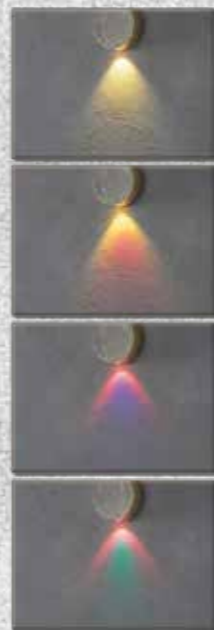

> optional: Farbfilter
 optionally: colour filter

- 707 166 06 gelb / yellow
- 707 166 11 rot / red
- 707 166 14 blau / blue
- 707 166 15 grün / green

incl. LED 2700 K – Ra80

> **Pendelleuchte** dimmbar über Berührungssensor
hanging lamp dimmable via touch sensor
 LED-Band – 41 W (6.275 lm cpl.)