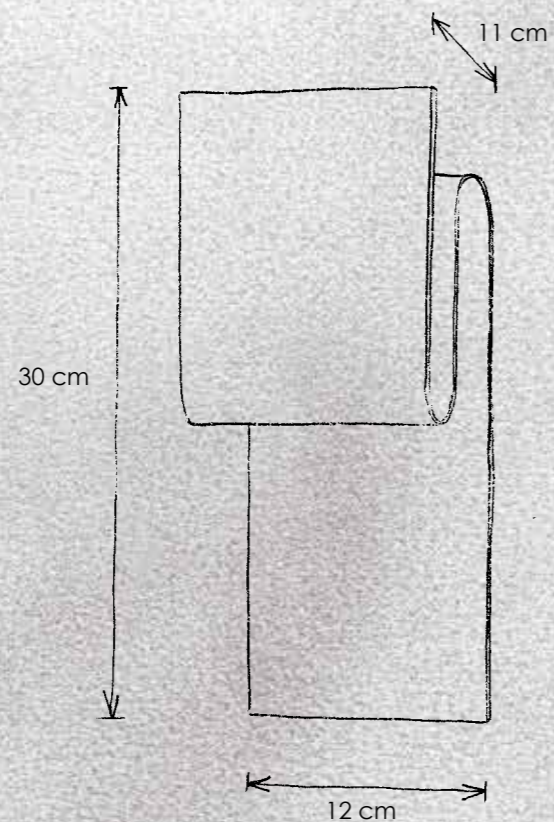

> **Wandleuchte**
wall lamp
1 x G9 – 33 W ECO – 460 lm (460 lm cpl.)
340 501 ..

incl.