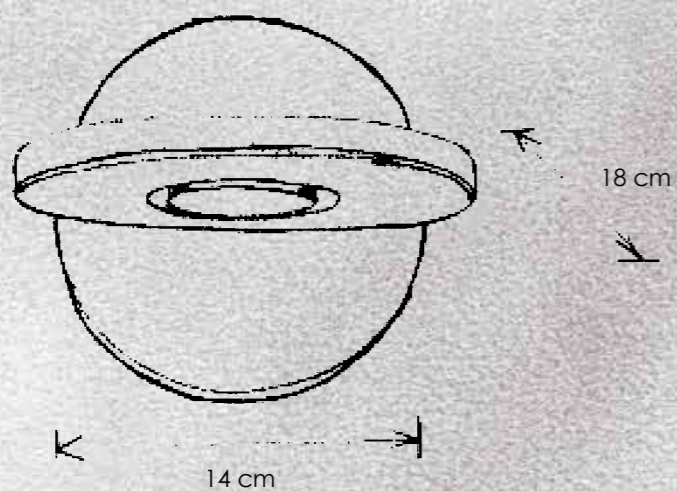

1. > **Wandleuchte** nicht dimmbar
   wall lamp can not be dimmed
   3 x LED – 2 W – 220 lm (660 lm cpl.)
   260 503 09 Aluminium geschliffen
   smoothed aluminium

incl. LED 2700 K – Ra85