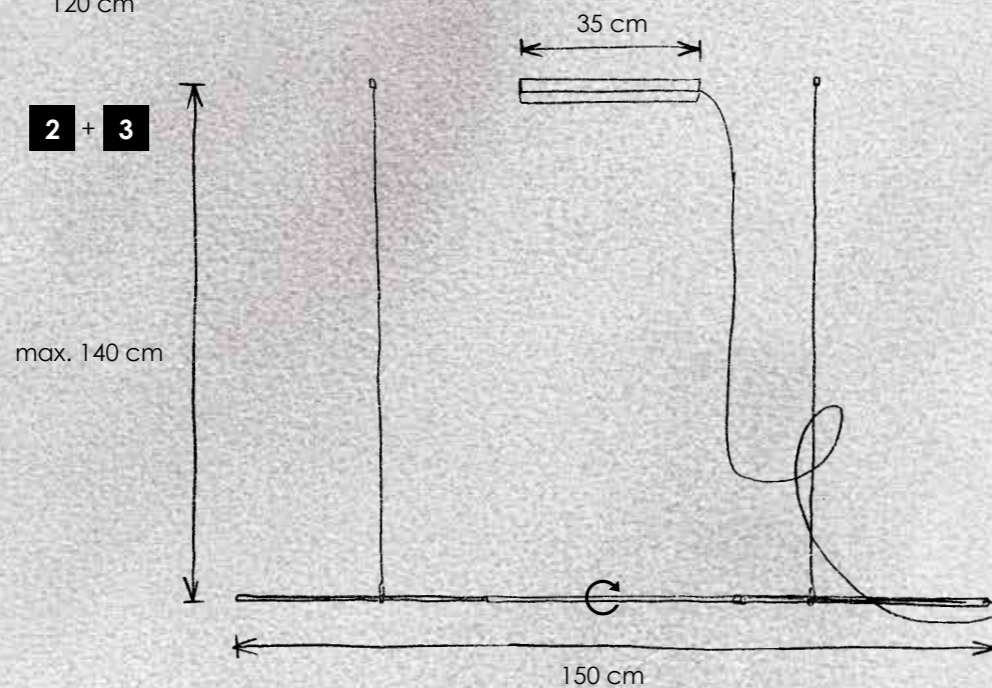

incl. LED 2700 K – Ra80

SLIMLINE

reddot award 2016
winner

reddot award 2016
winner

> **1 Pendelleuchte 120** dimmbar über Gestensteuerung
hanging lamp 120 dimmable via gesture control
LED-Band – 15,5 W (2.231 lm cpl.)