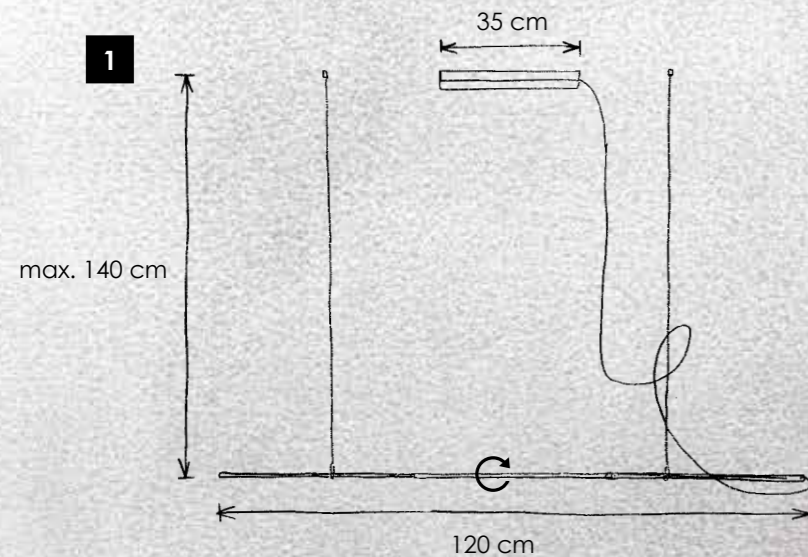

reddot award 2016
winner

> **1 Pendelleuchte 120** dimmbar über Gestensteuerung
hanging lamp 120 dimmable via gesture control
LED-Band – 15,5 W (2.231 lm cpl.)

474 600 09 Aluminium geschliffen, Aluminium eloxiert
smoothed aluminium, anodized aluminium

> **2 Pendelleuchte 150** dimmbar über Gestensteuerung
hanging lamp 150 dimmable via gesture control
LED-Band – 20 W (2.815 lm cpl.)

474 900 09 Aluminium geschliffen, Aluminium eloxiert
smoothed aluminium, anodized aluminium

> **3 Pendelleuchte 150 vario** dimmbar über Gestensteuerung,
3 Segmente einzeln drehbar für Ober- und Unterlicht
hanging lamp 150 vario dimmable via gesture control,
3 elements separately rotatable for upright and downlight
LED-Band – 17 W (2.574 lm cpl.)

474 000 09 Aluminium geschliffen, Aluminium eloxiert
smoothed aluminium, anodized aluminium

> **Clips:** Alle Leuchten werden mit rotem Clip geliefert. Optional ist es möglich, die Clips in transparent oder schwarz zu bestellen.
All light fixtures are supplied with a red clip. Optionally you may order the clips in transparent or black colour.

705 540 00 – transparent

705 540 11 – rot / red

705 540 31 – schwarz / black

incl. LED-Band 2700 K – Ra85

SLIMLINE