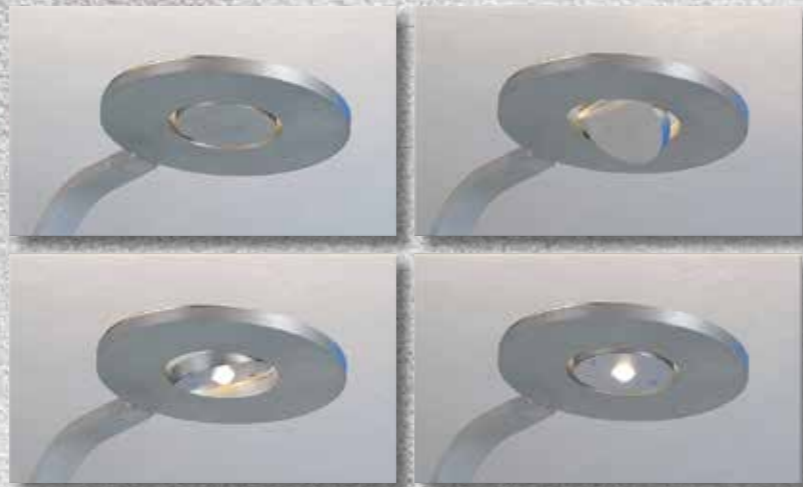

1. > **Stehleuchte** mit Tastdimmer, Innenteil schwenkbar
   floor lamp with touch dimmer, inner section rotatable
   5 x LED – 6,7 W – 570 lm
   1 x LED – 4,5 W – 420 lm (3.270 lm cpl.)
   260 406 09 Aluminium geschliffen / smoothed aluminium

incl. LED 2700 K – Ra85