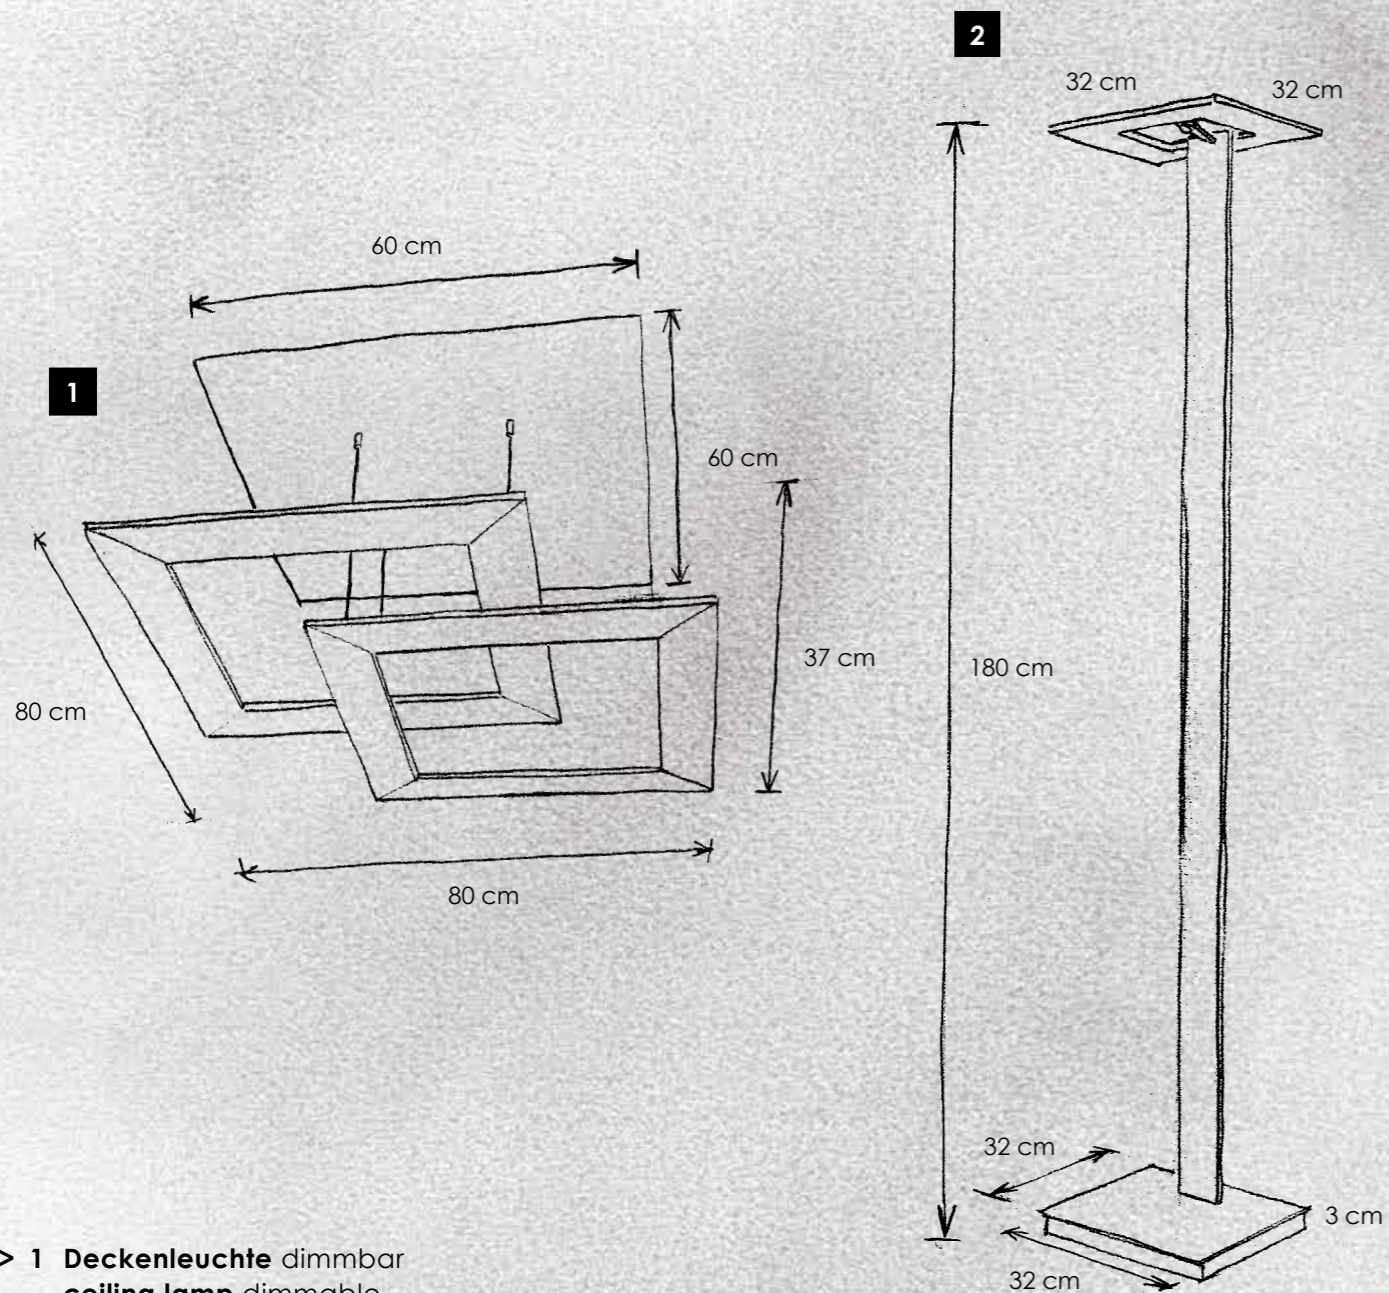

344 – Rost / rust

479 – Betonoptik / concrete look

incl. LED 2700 K – Ra85

- > **1 Deckenleuchte** dimmbar
ceiling lamp dimmable
 10 x LED – 6,5 W – 610 lm (6.100 lm cpl.)

... 810 09

- 🔌 ... 890 09 mit integriertem Dimmer / dimmer integrated