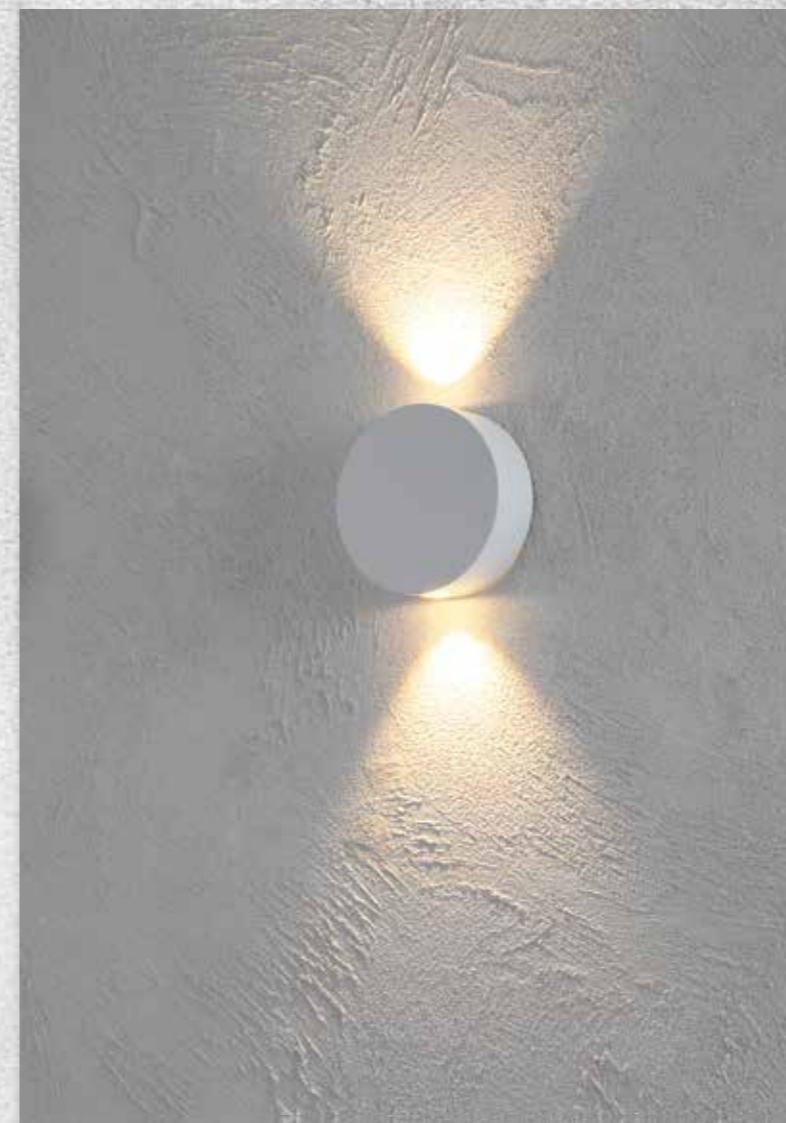

> **Wandleuchte** nicht dimmbar
wall lamp can not be dimmed
2 x LED – 3 W – 315 lm (630 lm cpl.)

- 297 502 09 Blattgold / gold leaf
- 298 502 09 Blattaluminium / aluminium leaf
- 314 502 09 mattweiß / white mat
- 345 502 09 Aluminium geschliffen / smoothed aluminium

> optional: Farbfilter
optionally: colour filter

- 707 166 06 gelb / yellow
- 707 166 11 rot / red
- 707 166 14 blau / blue
- 707 166 15 grün / green

incl. LED 2700 K – Ra80