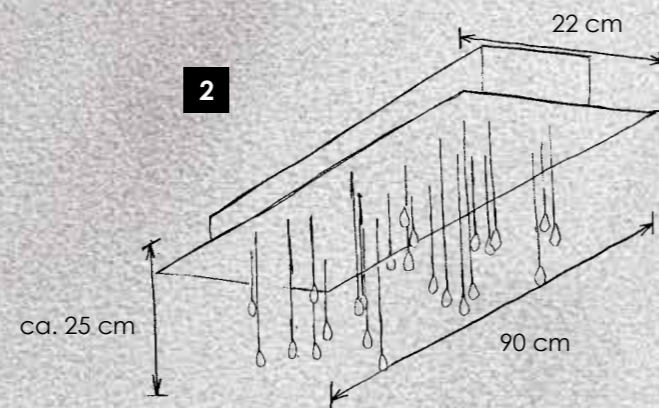

🔆 **349 898 99 mit integriertem Dimmer / dimmer integrated**

dimmbar / dimmable

8 x LED – 6,7 W – 570 lm (4.560 lm cpl.)

incl. LED 2700 K – Ra85

CRYSTAL RAIN

> **1 Deckenleuchte / ceiling lamp**

15 x G4 – 10 W
19 Swarovski Strass Steine
19 Swarovski strass stones