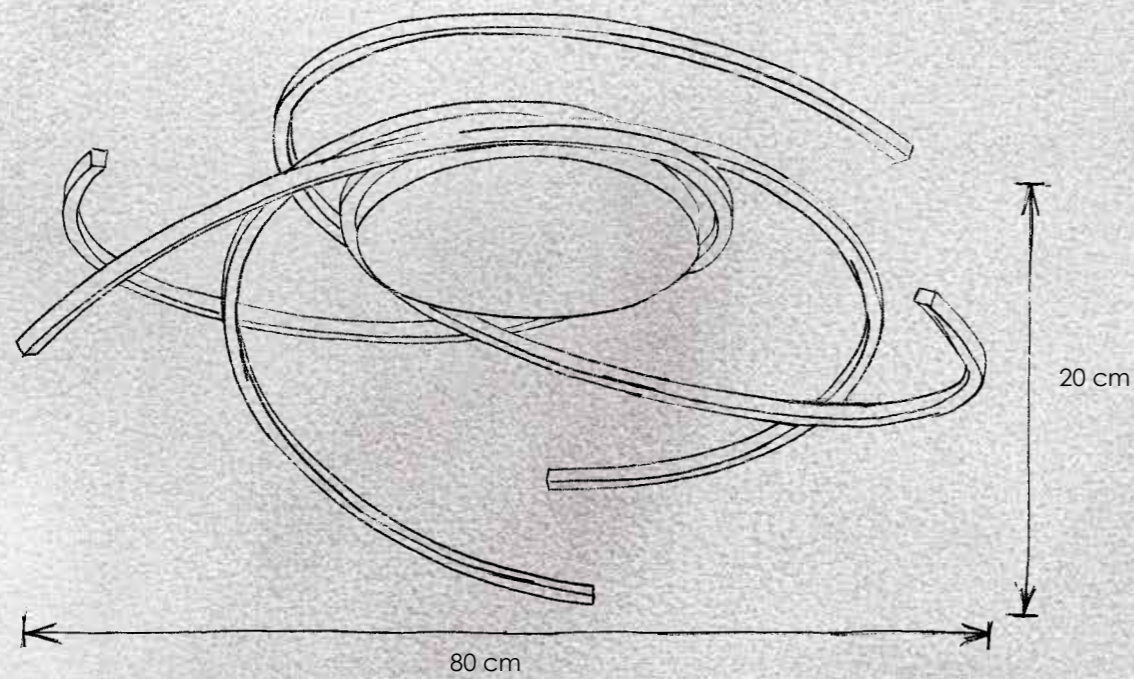

> **Deckenleuchte** dimmbar
ceiling lamp dimmable
LED-Band – 38 W (4.387 lm cpl.)

443 802 09 Aluminium geschliffen / smoothed aluminium

444 802 09 weiß / white

452 802 09 Blattgold / gold leaf

(+ 📞 078 000 00)

incl. LED-Band 2700 K – Ra85