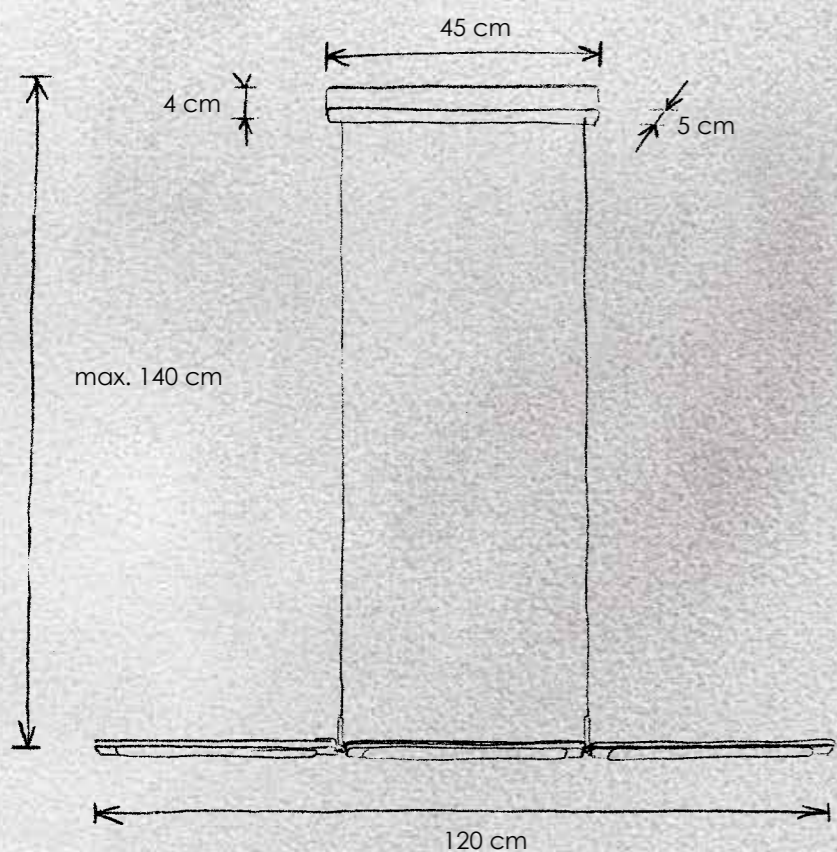

> **Pendelleuchte** dimmen und verändern der Farbtemperatur über Tastdimmer; Farbtemperatur Stufenschaltung 2.500 K, 2.600 K, 2.750 K, 3.000 K, 3.500 K, 4.200 K 5.000 K; Lichtelemente schwenkbar
hanging lamp dimming and change of color temperature via touch dimmer; color temperature stages: 2.500 K, 2.600 K, 2.750 K, 3.000 K, 3.500 K, 4.200 K 5.000 K; light elements can be rotated
LED-Band – 29 W – ww 2.520 lm - kw 3.413 lm cpl.

- 476 900 09 Aluminium geschliffen / smoothed aluminium
- 477 900 09 Anthrazit / anthracite

incl. LED 2700 K – Ra90
incl. LED 5000 K – Ra80