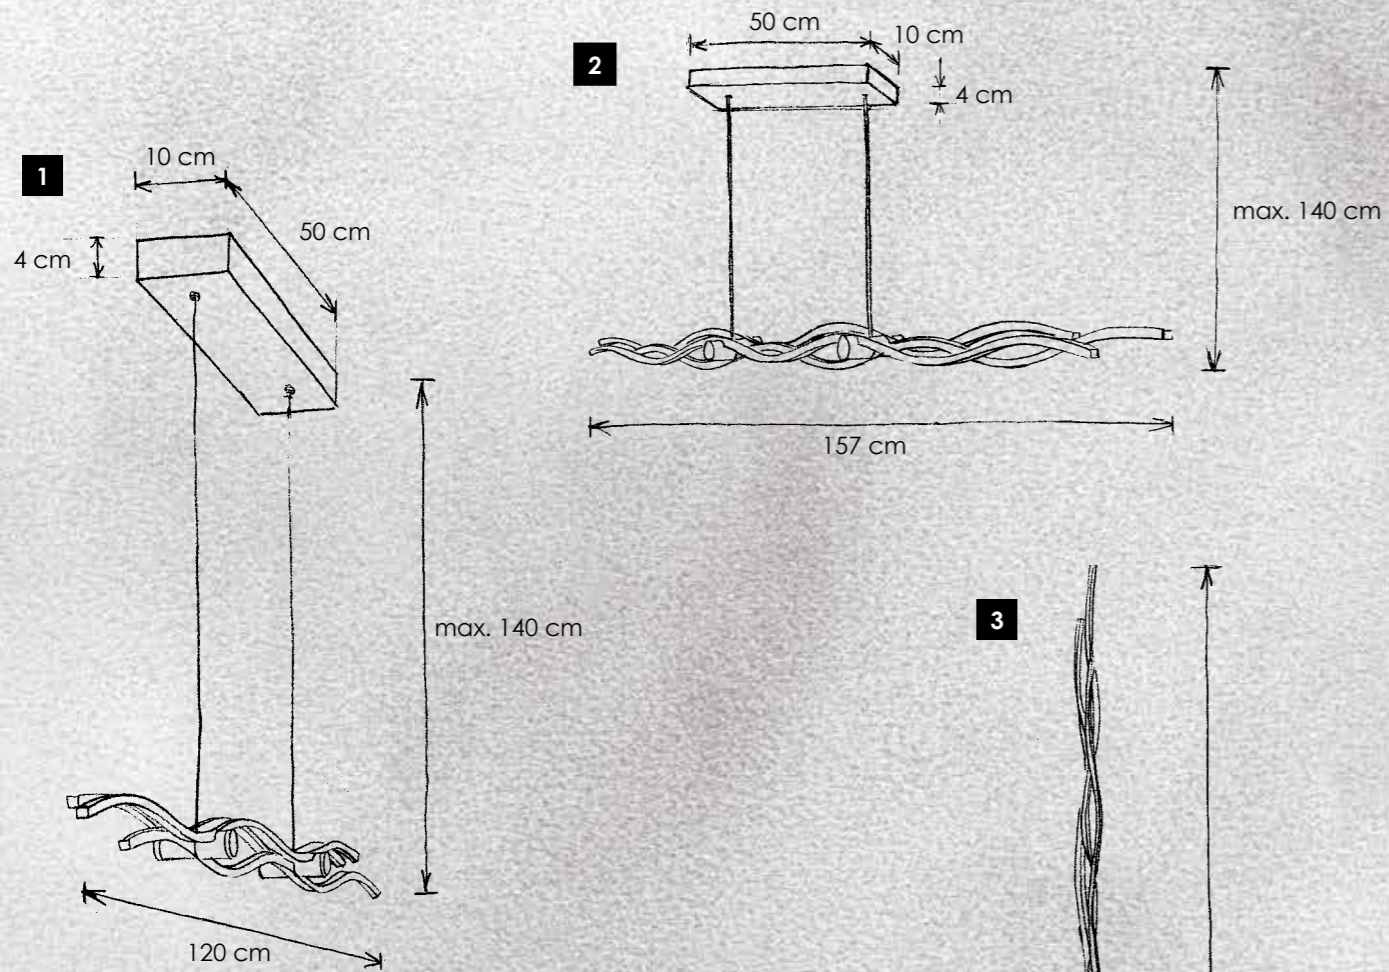

SILK

> **1 Pendelleuchte** uplight/downlight getrennt schaltbar mit Druckschalter, dimmbar
hanging lamp can be switched separately via pressure switch, dimmable
 LED-Band – 29 W
 2.960 lm downlight – 1.480 lm uplight (4.440 lm cpl.)
 ... 601 09 (+ 🔥 078 000 00)