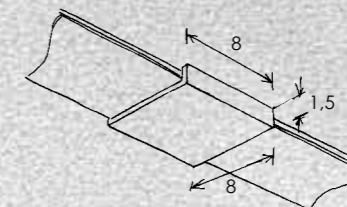

Schiene-Verbinder / track connector

1. > 6 **gerade: Aluminium geschliffen**
   straight: smoothed aluminium
   408 100 00