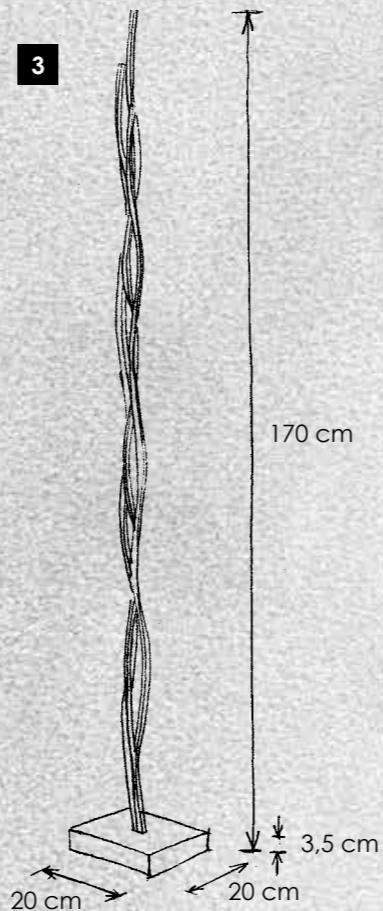

> **1 Pendelleuchte** uplight/downlight getrennt schaltbar mit Druckschalter, dimmbar
hanging lamp can be switched separately via pressure switch, dimmable
LED-Band – 29 W
2.960 lm downlight – 1.480 lm uplight (4.440 lm cpl.)
... 601 09 (+ 🔥 078 000 00)

> **2 Pendelleuchte** uplight/downlight getrennt schaltbar mit Druckschalter, dimmbar
hanging lamp can be switched separately via pressure switch, dimmable
LED-Band – 39 W
4.030 lm downlight – 2.010 lm uplight (6.040 lm cpl.)
... 901 09 (+ 🔥 078 000 00)

> **3 Stehleuchte** mit Tastdimmer
floor lamp with touch dimmer
LED-Band – 19 W (2.960 lm cpl.)
... 400 09

401 – Aluminium geschliffen / smoothed aluminium
440 – Blattgold / gold leaf
482 – Anthrazit / anthracite

incl. LED-Band 2700 K – Ra85