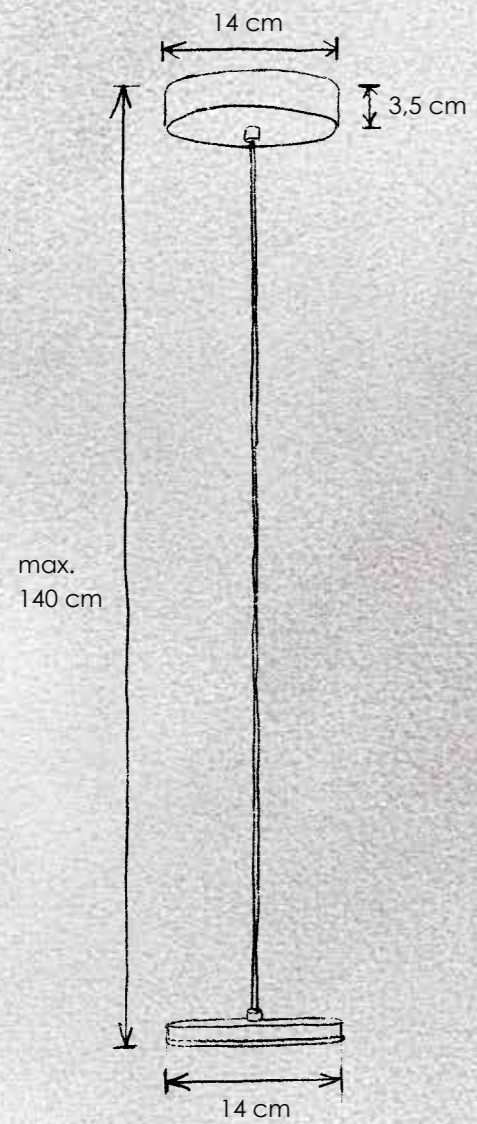

incl. LED 2700 K – Ra85

- > **Wandleuchte** nicht dimmbar
wall lamp can not be dimmed
 3 x LED – 2 W – 220 lm (660 lm cpl.)
260 503 09 Aluminium geschliffen
smoothed aluminium

incl. LED 2700 K – Ra85

> **Pendelleuchte** dimmbar, Außenteil schwenkbar
hanging lamp dimmable, outer part rotatable
 3 x LED – 2 W – 220 lm (660 lm cpl.)