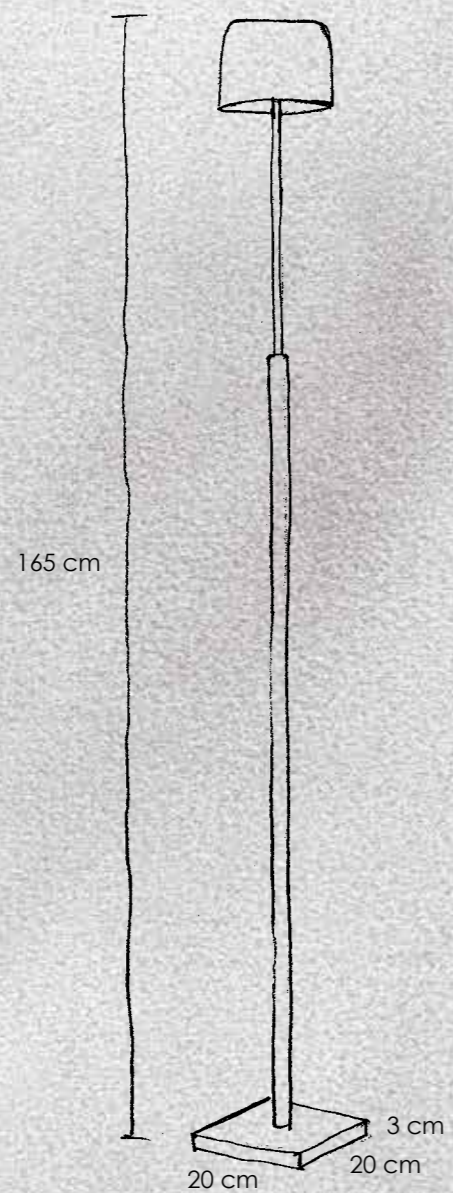

SIR HENRY LED

> **Stehleuchte** über 2 Tastdimmer getrennt schalt-/ dimmbar
floor lamp can be switched/dimmed separately by 2 touch dimmers
3 x LED – 5,4 W – 540 lm (1.620 lm cpl.)

484 403 01 Chrom matt, Chrom / Glas weiß gewischt
mat chrome, chrome / glass white

incl. LED 2700 K – Ra80