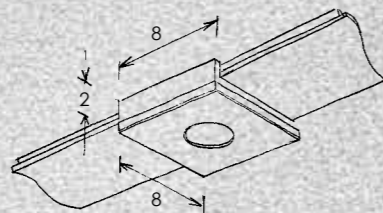

- > 1 **Glasschiene: weiß**
glass track: white
 408 010 01 – 125 cm
 408 020 01 – 75 cm

- > 2 **Trafo: Aluminium geschliffen**
transformer: smoothed aluminium
 dimmbar / dimmable
 40 W
 408 001 00

- > 3 **Diffuselement: Aluminium geschliffen**
diffuse element: smoothed aluminium
 5 W – 450 lm
 409 000 09