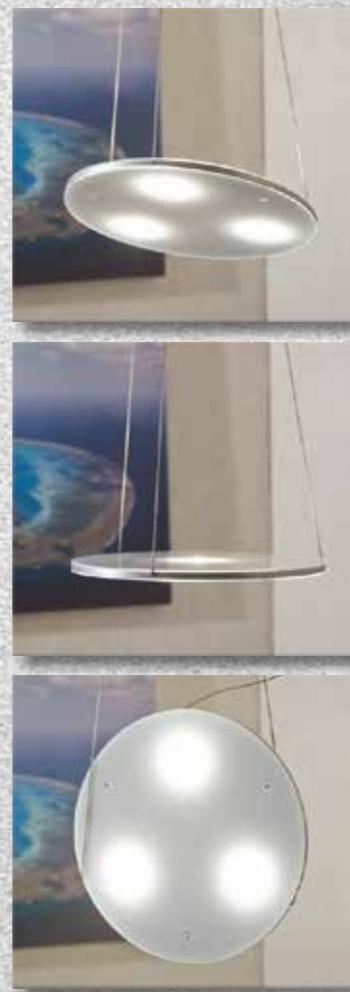

- > **2 Stehleuchte** mit Tastdimmer
ceiling lamp with touch dimmer
 LED-Band – 39 W (5.979 lm cpl.)
470 400 09 Aluminium geschliffen
smoothed aluminium

incl. LED-Band 2700 K – Ra85

- > **Deckenleuchte** dimmbar
- ceiling lamp** dimmable
- 4 x HV-LED – 8,7 W – 750 lm (3.000 lm cpl.)
- 406 804 09 Aluminium geschliffen, Glas satiniert**
- smoothed aluminium, glass with satin finish**
- (+ 📞 077 000 00)

incl. LED 2700 K – Ra80

> **Pendelleuchte** dimmbar, Lichtelement um 180° kippbar
hanging lamp dimmable, light element tiltable by 180°
 3 x LED – 4,5 W – 420 lm
 1 x LED – 13 W – 885 lm (2.145 lm cpl.)