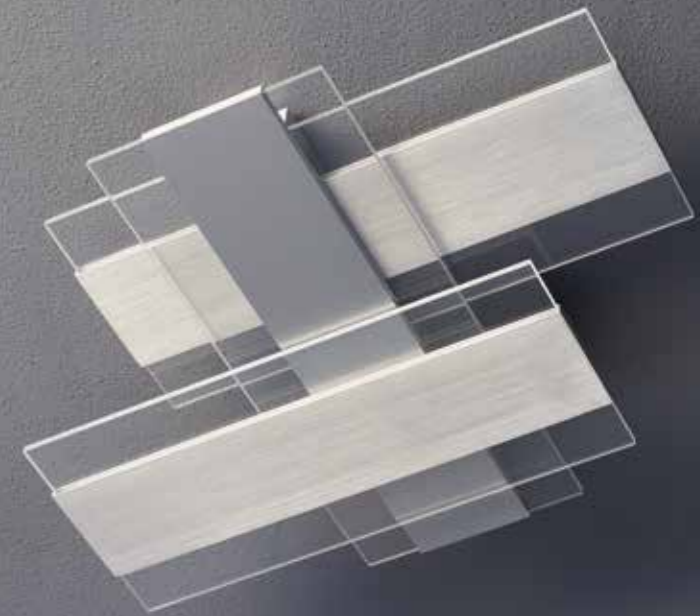

PLANUS Aluminium geschliffen | Leuchte aus
PLANUS smoothed aluminium | light off

SMART HOME

 CASAMBI-MODUL
optional als Zubehör | optionally accessory

 ZIGBEE-MODUL
optional als Zubehör | optionally accessory