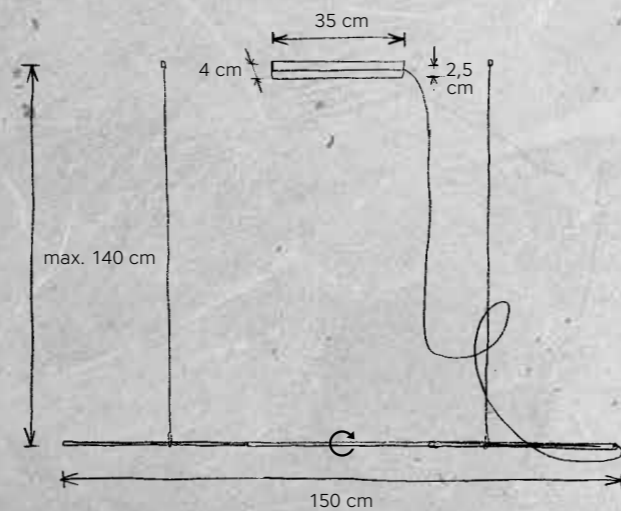

SLIMLINE
PENDELLEUCHE | HANGING LAMP

474 900 09 Aluminium geschliffen, Aluminium eloxiert
smoothed aluminium, anodized aluminium

DESIGN
Mathias Schifferdecker 2015

LEUCHTMITTEL | LAMP
LED-Band – 20 W (2.827 lm cpl.)
LED-Band 2.700 K | Ra85

SONSTIGES | FEATURES
mit integriertem Dimmer, dimmbar über Gestensteuerung
integrated dimmer, dimmable via gesture control