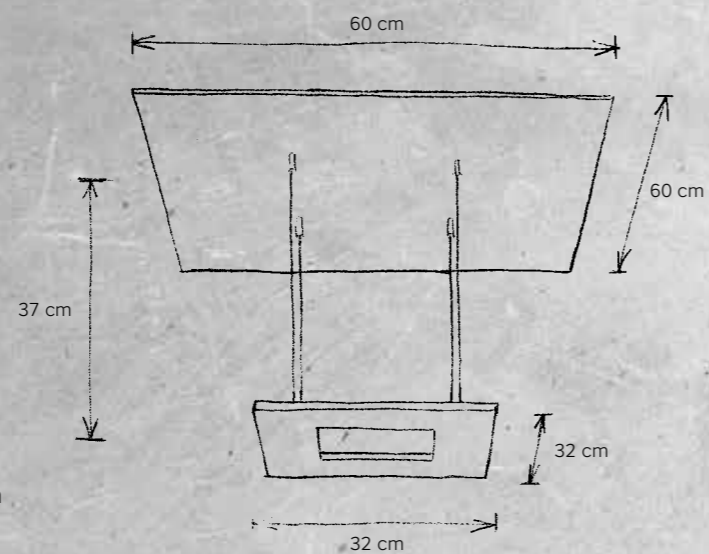

ZEN | DIM TO WARM
DECKENLEUCHTE | CEILING LAMP

1. **804 808 00** Blattgold | gold leaf
   805 808 00 Glas, Aluminium geschliffen
   glass, smoothed aluminium
   806 808 00 rost | rust
   807 808 00 Betonoptik | concrete look

DESIGN

Mosru Mohiuddin 2012/2014

LEUCHTMITTEL | LAMP

8 x LED – 6,1 W – 650 lm (5.200 lm cpl.)
LED 3.000 - 2.000 K | Ra80

SONSTIGES | FEATURES

dimmbar* mit Veränderung der Farbtemperatur von
3.000 - 2.000 K über externen Dimmer | dimmable* via
external dimmer with changing colour temperature from
3.000 - 2.000 K

SMART HOME

1. **077 000 00** Casambi Modul
   079 000 00 ZigBee Modul