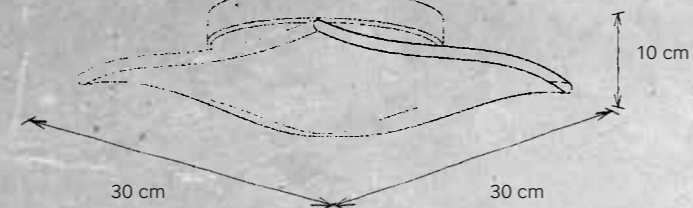

PULVINUS

PULVINUS DECKENLEUCHE | CEILING LAMP

675 607 09 3D-Druck, weiß | 3D print, white

DESIGN
Mosru Mohiuddin 2018

LEUCHTMITTEL | LAMP
7 x LED – 2,8 W – 450 lm (3.150 lm cpl.)
LED 2.700 K | Ra80

SONSTIGES | FEATURES
dimmbar* | dimmable*

SMART HOME
077 000 00 Casambi Modul
079 000 00 ZigBee Modul