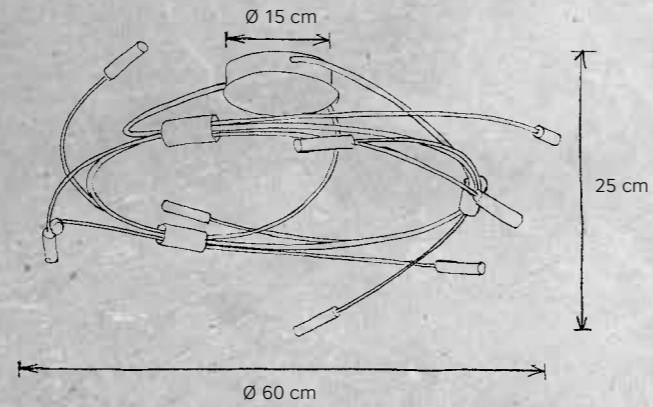

**SPIN
DECKENLEUCHE | CEILING LAMP**

- **118 809 05** matt, glänzend vergoldet 24 Karat
  gold plated, mat / bright 24 carat
- **118 809 24** Chrom matt, Edelstahl poliert
  mat chrome, polished stainless steel

LEUCHTMITTEL | LAMP
9 x G4 – 10 W
incl.

SONSTIGES | FEATURES
elektronischer Trafo | electronic transformer