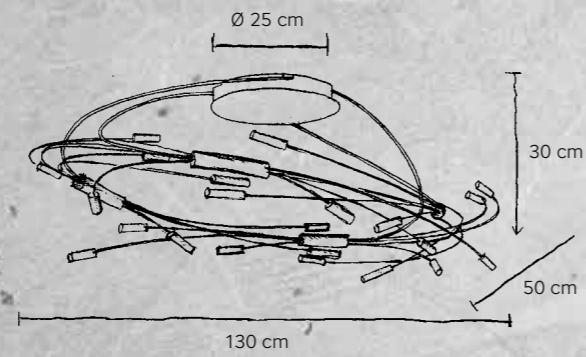

SPIN
DECKENLEUCHTE | CEILING LAMP

- **118 824 05** matt, glänzend vergoldet 24 Karat
  gold plated, mat / bright 24 carat
- **118 824 24** Chrom matt, Edelstahl poliert
  mat chrome, polished stainless steel

LEUCHTMITTEL | LAMP
24 x G4 – 10 W
incl.

SONSTIGES | FEATURES
elektronischer Trafo | electronic transformer

1. **SMART HOME**
2. **078 000 00** Casambi Modul
   - **079 000 00** ZigBee Modul