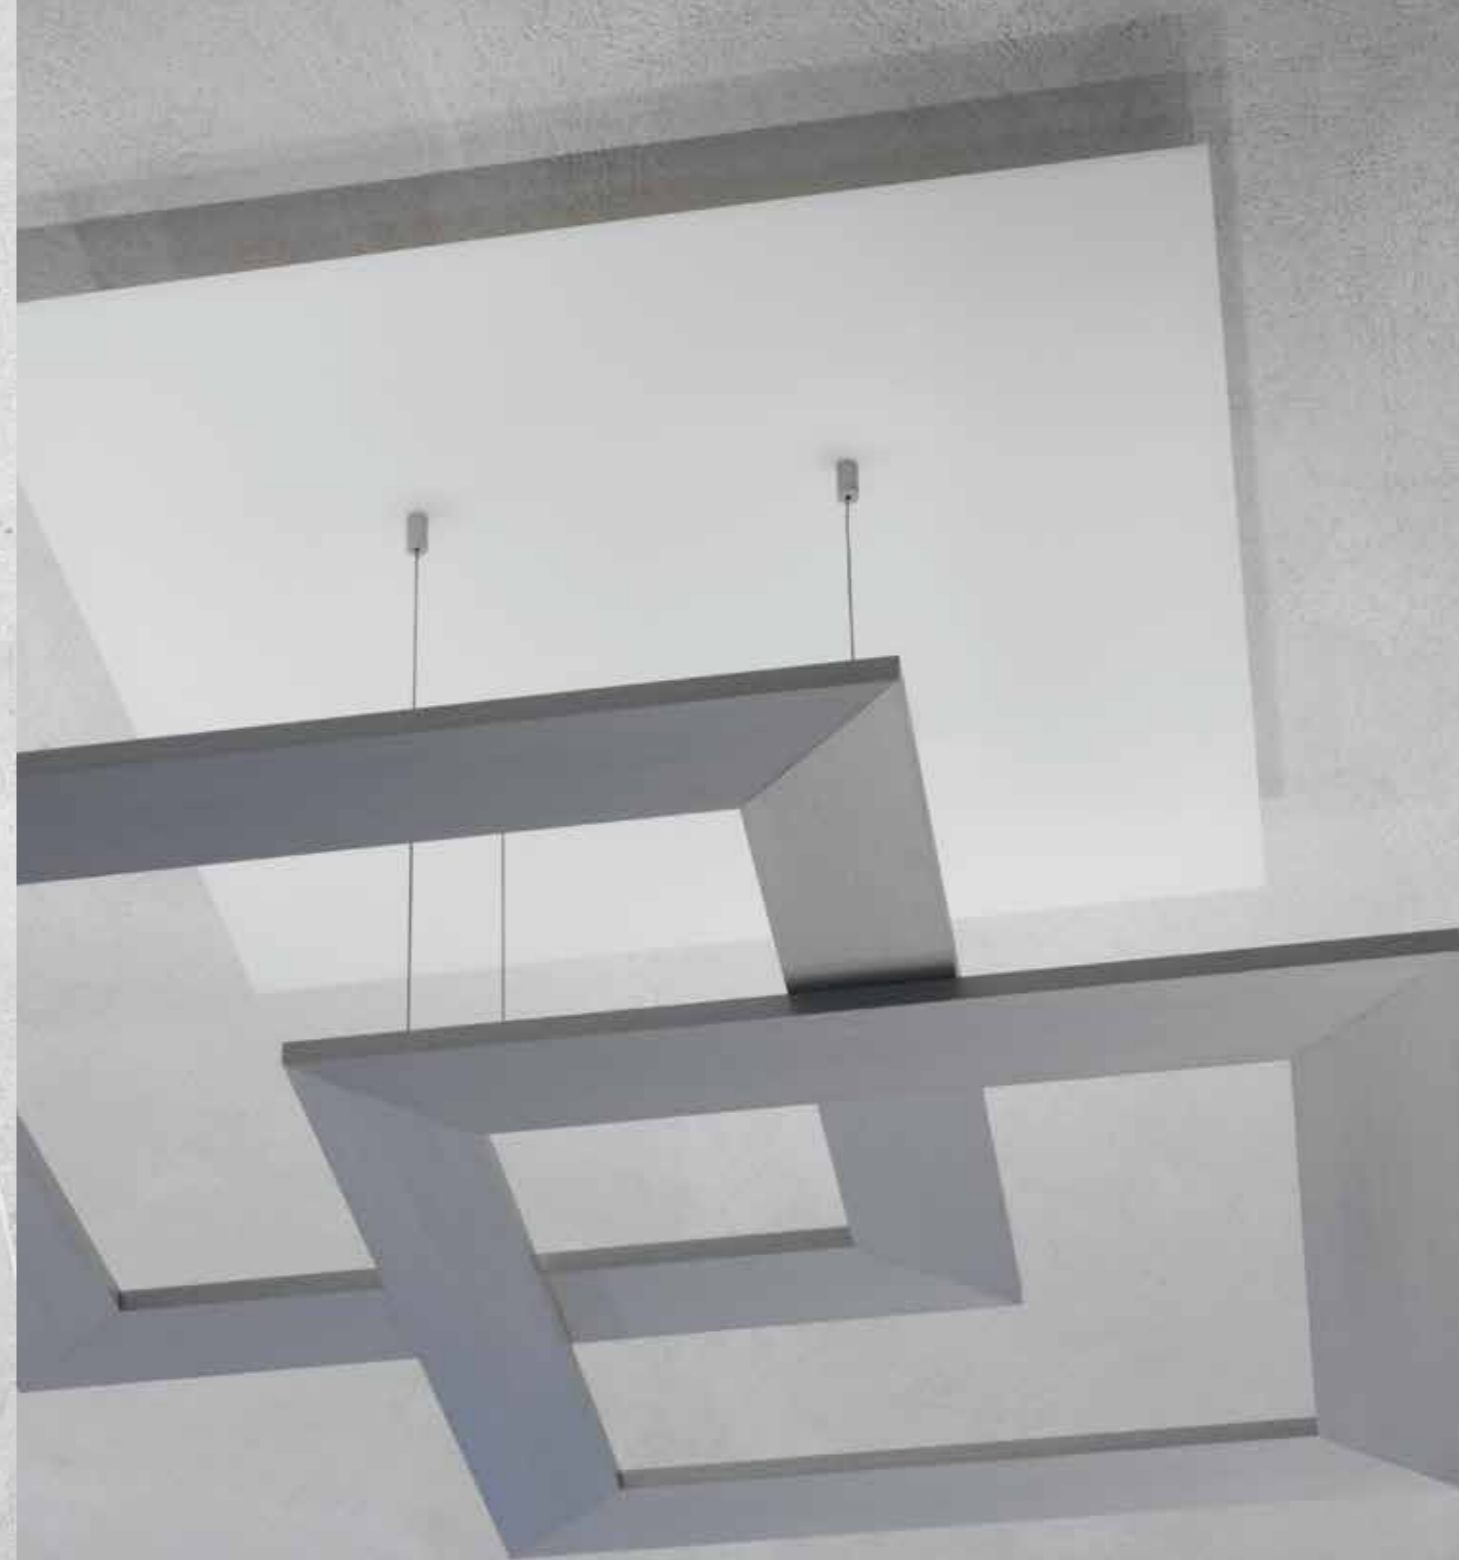

SMART HOME

- 077 000 00** Casambi Modul
079 000 00 ZigBee Modul

Blattgold | gold leaf

Aluminium geschliffen
 smoothed aluminium

rost | rust

Betonoptik | concrete look

ZEN
STEHLEUCHTE | FLOOR LAMP

343 405 09 Aluminium geschliffen | smoothed aluminium