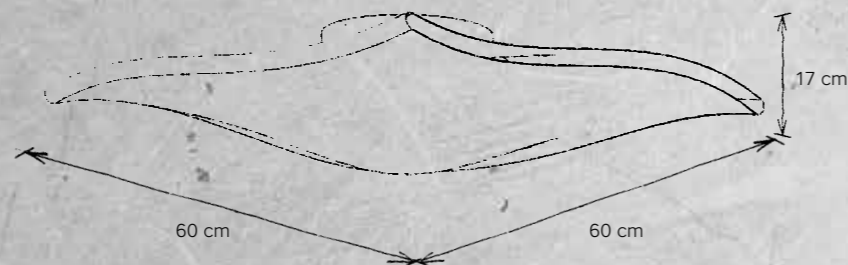

PULVINUS DECKENLEUCHE | CEILING LAMP

675 807 09 3D-Druck, weiß | 3D print, white

DESIGN
Mosru Mohiuddin 2018

LEUCHTMITTEL | LAMP
7 x LED – 4 W – 620 lm (4.340 lm cpl.)
LED 2.700 K | Ra80

SONSTIGES | FEATURES
dimmbar* | dimmable*

SMART HOME
077 000 00 Casambi Modul
079 000 00 ZigBee Modul