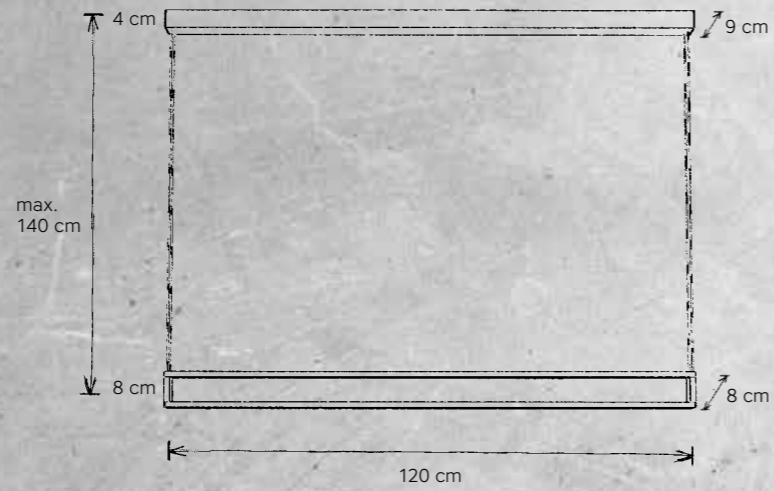

AKIO
PENDELLEUCHE | HANGING LAMP
626 900 09 schwarz | black

DESIGN
Susanne Uerlings 2017

LEUCHTMITTEL | LAMP
2 x LED-Band uplight, 2 x LED-Band downlight – 43 W
(6.032 lm cpl.) | LED-Band 2.700 K | Ra80

SONSTIGES | FEATURES
mit integriertem Dimmer, Ober-/Unterlicht getrennt
schalt-/ und dimmbar über Gestensteuerung
integrated dimmer, uplight/downlight separately
switch-/ and dimmable via gesture control