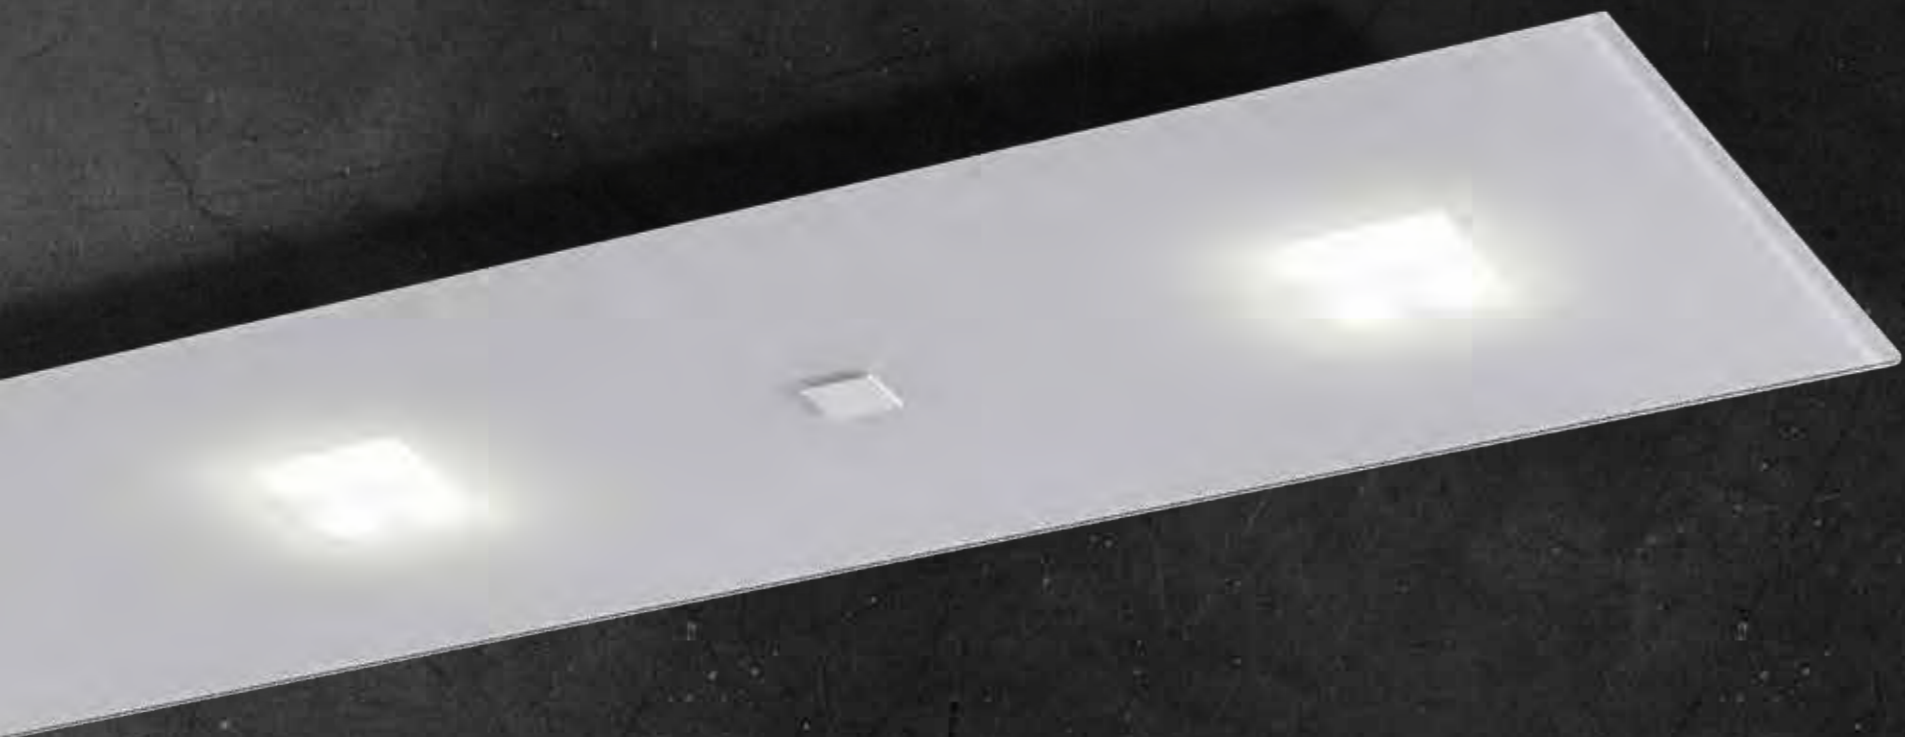

PLANUS Aluminium geschliffen | Leuchte aus
PLANUS smoothed aluminium | light off

SMART HOME

 CASAMBI-MODUL
optional als Zubehör | optionally accessory

 ZIGBEE-MODUL
optional als Zubehör | optionally accessory