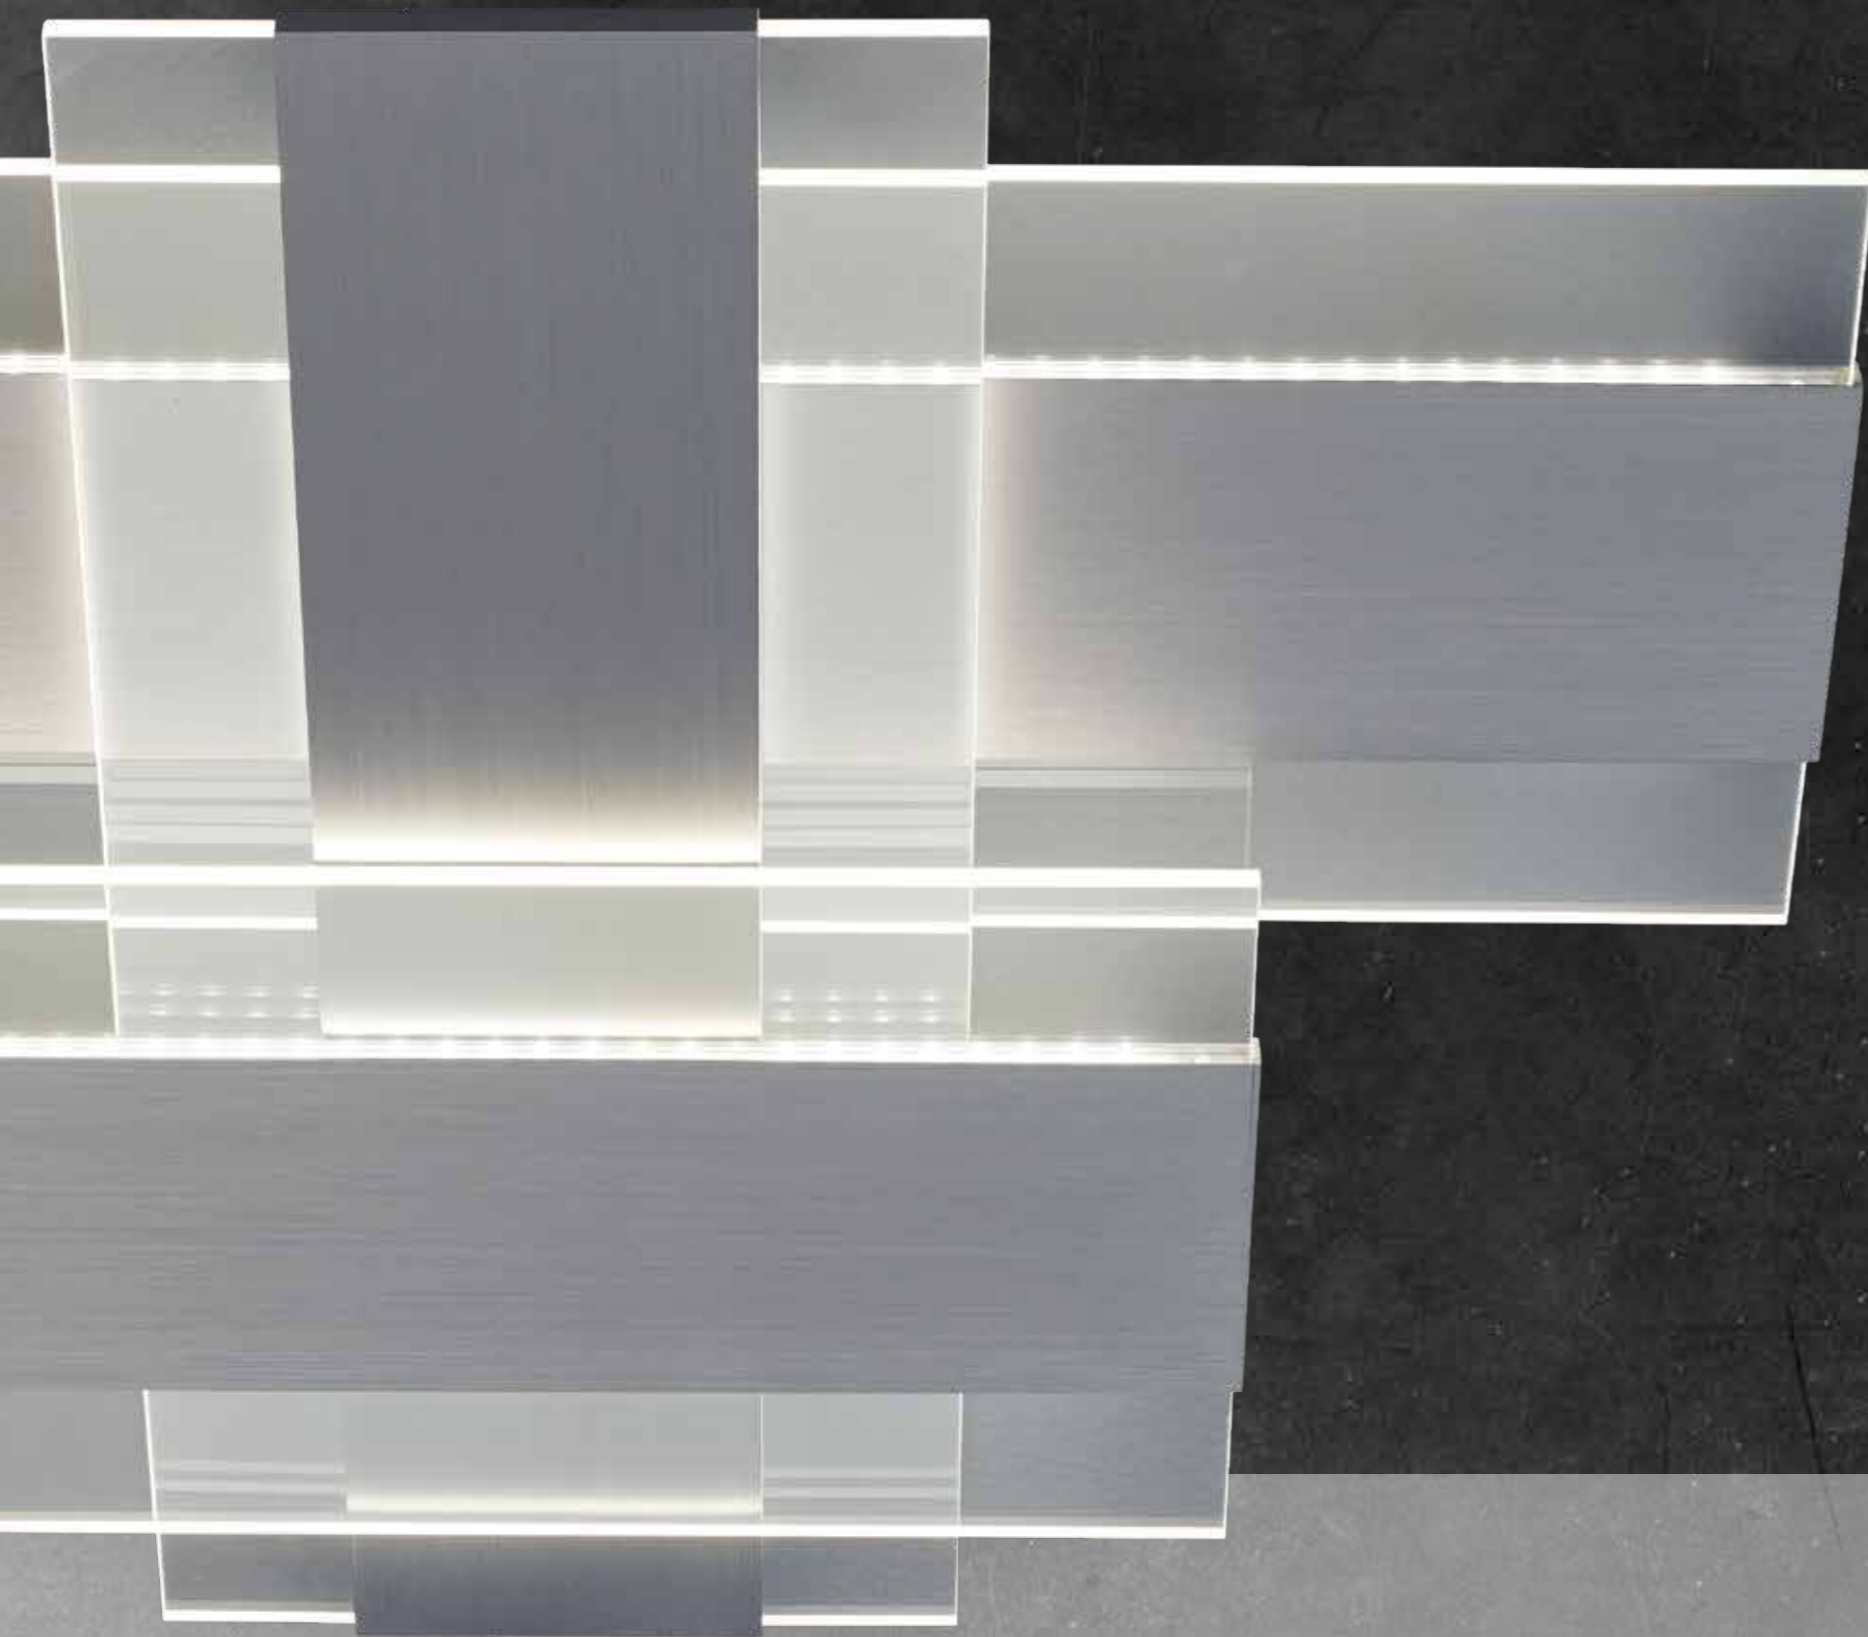

SMART HOME

CASAMBI-MODUL
optional als Zubehör | optionally accessory

ZIGBEE-MODUL
optional als Zubehör | optionally accessory