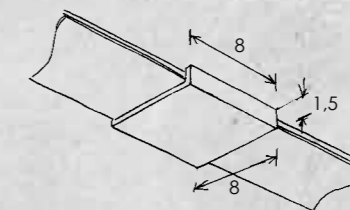

SCHIENEN-VERBINDER / TRACK CONNECTOR

SCHIENEN-VERBINDER GERADE TRACK CONNECTOR STRAIGHT

408 100 00 Aluminium geschliffen
smoothed aluminium