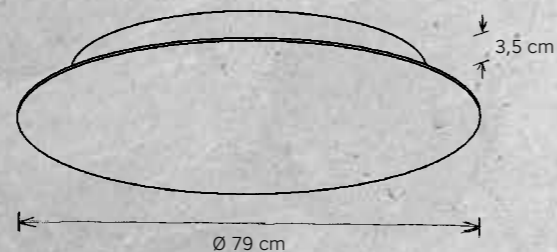

BLADE
WAND-/ DECKENLEUCHTE | WALL / CEILING LAMP

- 688 804 09 silber matt eloxiert | anodized mat silver
- 689 804 09 weiß | white
- 690 804 09 Betonoptik | concrete look
- 691 804 09 rosé matt eloxiert | anodized mat rose