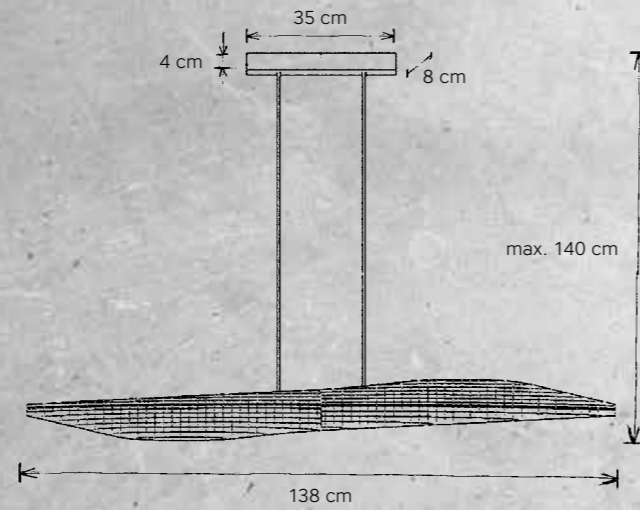

STRATOS
PENDELLEUCHE | HANGING LAMP

633 903 09 3D-Druck weiß, Aluminium geschliffen
3D print white, smoothed aluminium

DESIGN
Leonhard Bopp 2017

LEUCHTMITTEL | LAMP
LED-Band – 37 W (5.742 lm cpl.)
LED-Band 2.700 K | Ra80

SONSTIGES | FEATURES
dimmbar* | dimmable*

SMART HOME
078 000 00 Casambi Modul
079 000 00 ZigBee Modul

3D-Druck | 3D pressure

STRATOS
STEHLEUCHE | FLOOR LAMP

633 400 09 3D-Druck weiß, Aluminium geschliffen
3D print white, smoothed aluminium

DESIGN
Leonhard Bopp 2017

LEUCHTMITTEL | LAMP
LED-Band – 37 W (5.860 lm cpl.)
LED-Band 2.700 K | Ra80

SONSTIGES | FEATURES
schalt-/ und dimmbar über Berührungssensor
switch-/ and dimmable via touch sensor