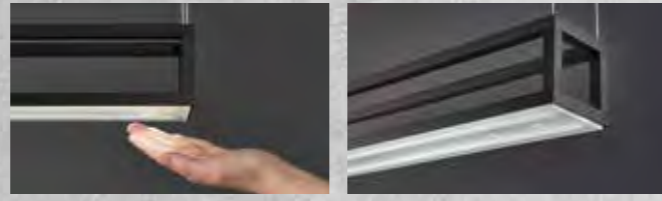

Dimmen Oberlicht | dimming uplight