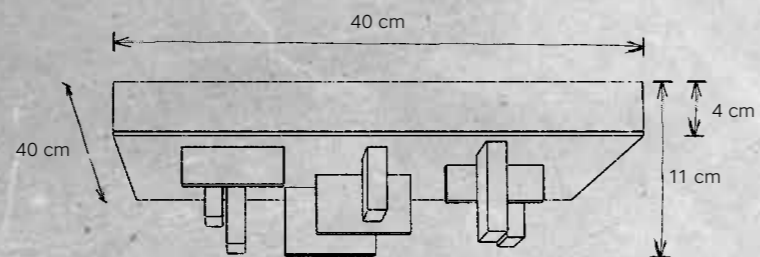

SHARP
DECKENLEUCHE | CEILING LAMP

- 627 809 09 Aluminium geschliffen | smoothed aluminium
- 628 809 09 Betonoptik | concrete look
- 629 809 09 anthrazit | anthracite

DESIGN
Mosru Mohiuddin 2017

LEUCHTMITTEL | LAMP
9 x LED – 4,35 W – 520 lm (4.680 lm cpl.)
LED 2.700 K | Ra80

SONSTIGES | FEATURES
dimmbar*; Die Plexiglas-Quader sind mit Magneten befestigt und können untereinander getauscht werden.
dimmable*; The acrylic glass cuboids are connected with a magnet and can be switched among each other.

SMART HOME
077 000 00 Casambi Modul
079 000 00 ZigBee Modul