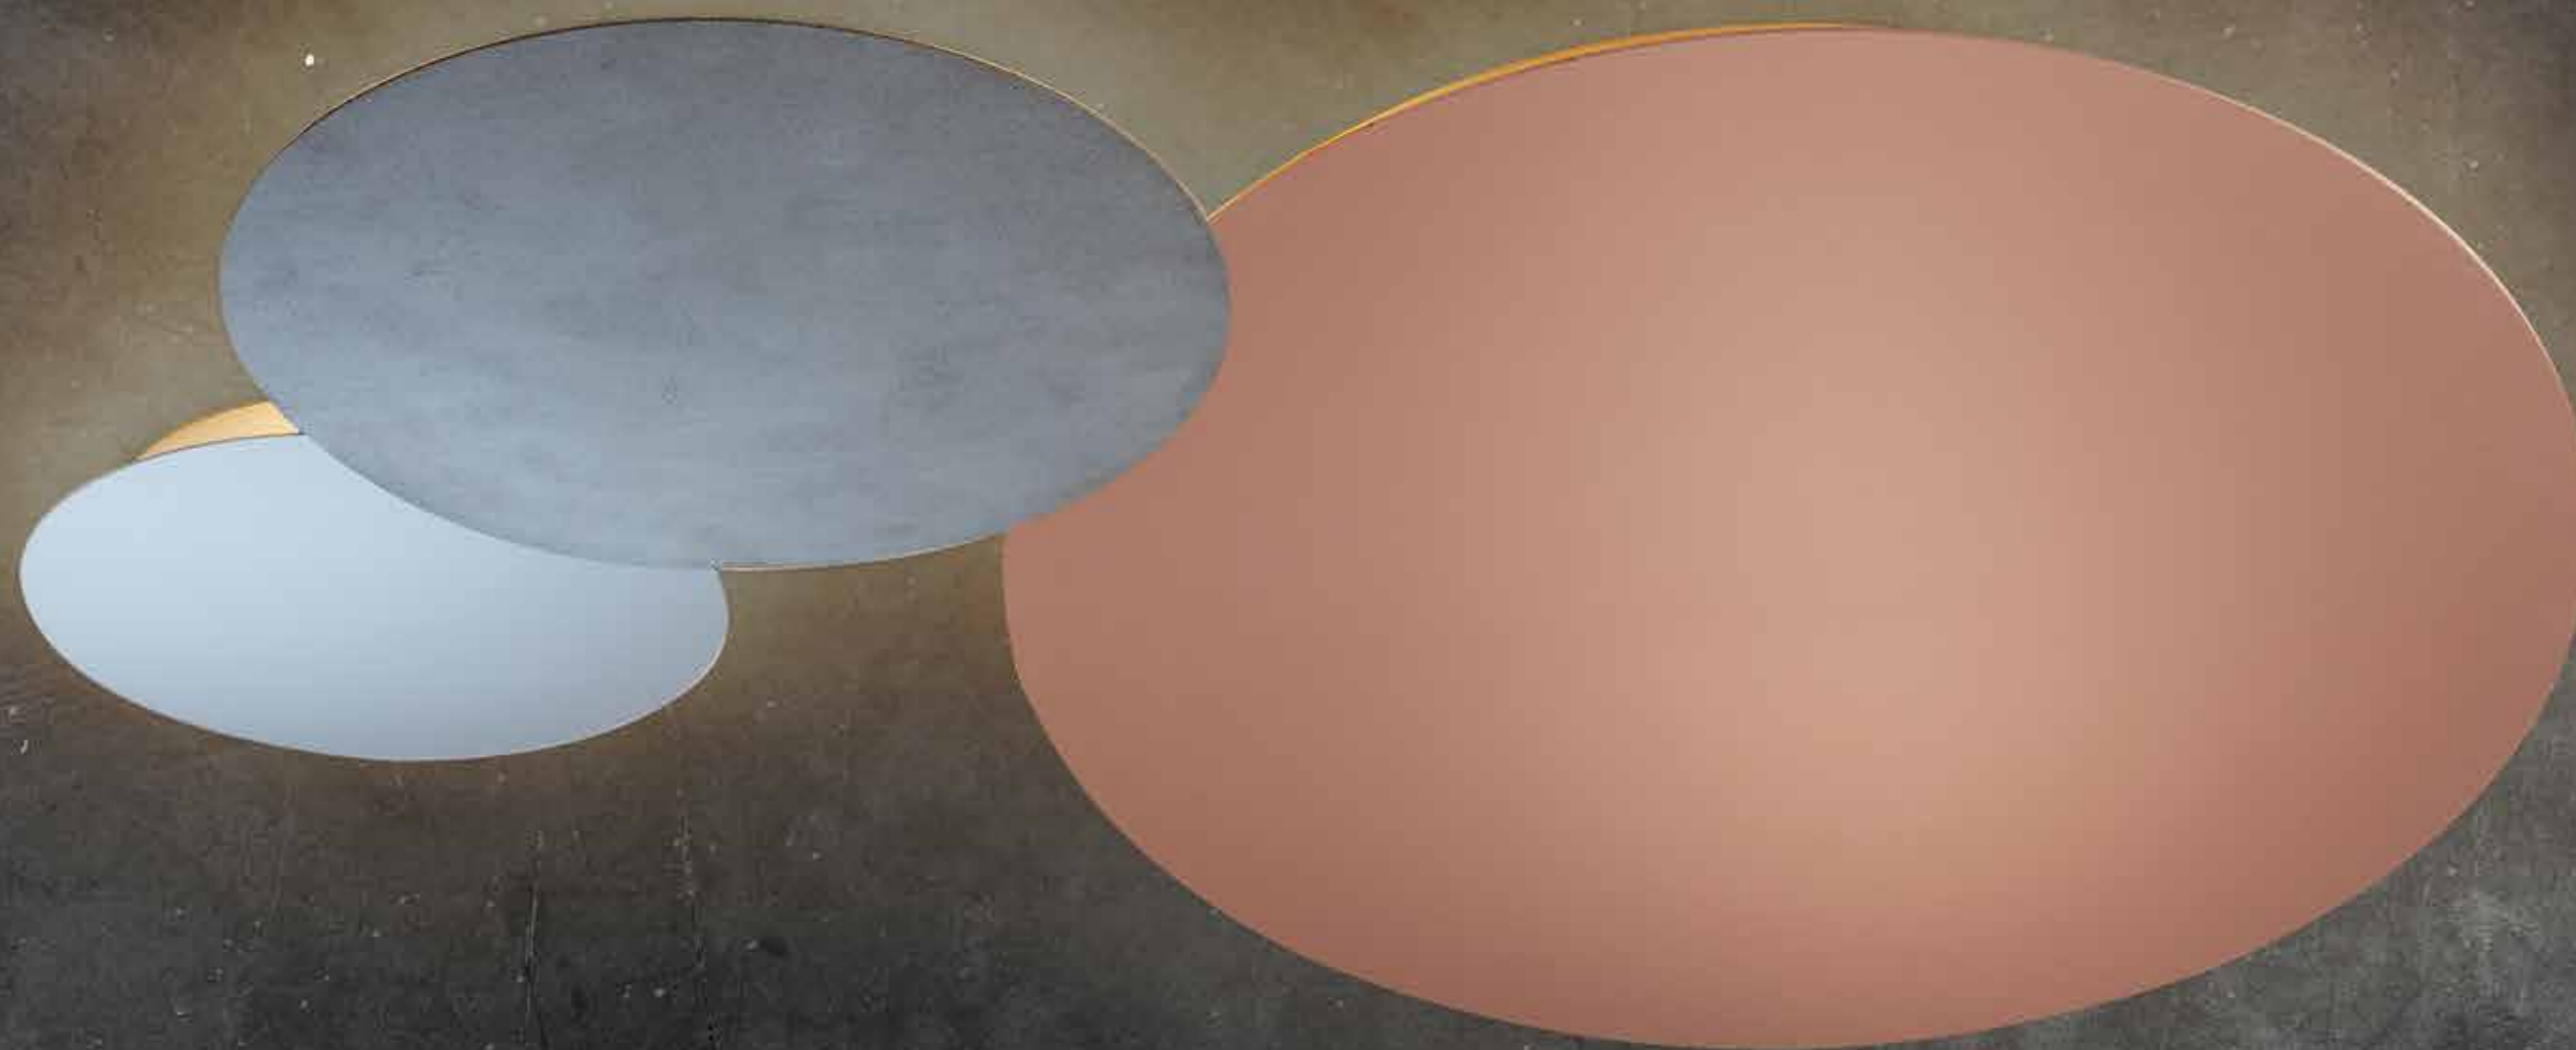

SMART HOME

CASAMBI-MODUL
optional als Zubehör | optionally accessory

ZIGBEE-MODUL
optional als Zubehör | optionally accessory