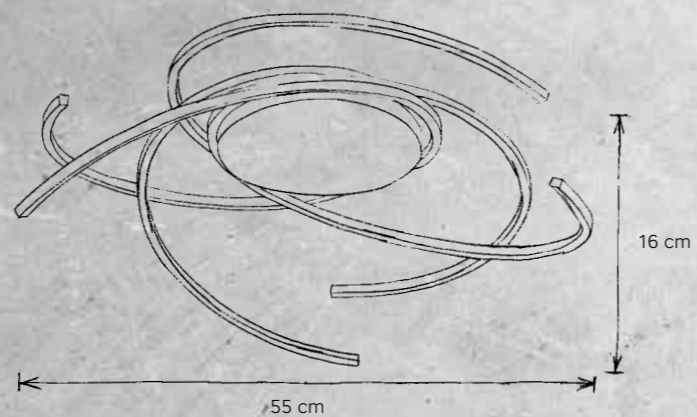

**SPACE
DECKENLEUCHE | CEILING LAMP**

443 801 09 Aluminium geschliffen | smoothed aluminium
444 801 09 weiß | white
452 801 09 Blattgold | gold leaf

DESIGN
Mosru Mohiuddin 2013

LEUCHTMITTEL | LAMP
LED-Band – 28 W (3.290 lm cpl.)
LED-Band 2.700 K | Ra85

SONSTIGES | FEATURES
dimmbar* | dimmable*

SMART HOME
078 000 00 Casambi Modul
079 000 00 ZigBee Modul