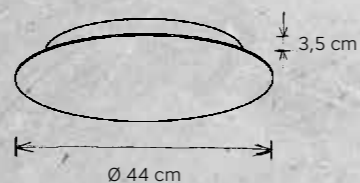

BLADE
WAND-/ DECKENLEUCHTE | WALL / CEILING LAMP

- 688 802 09 silber matt eloxiert | anodized mat silver
- 689 802 09 weiß | white
- 690 802 09 Betonoptik | concrete look
- 691 802 09 rosé matt eloxiert | anodized mat rose