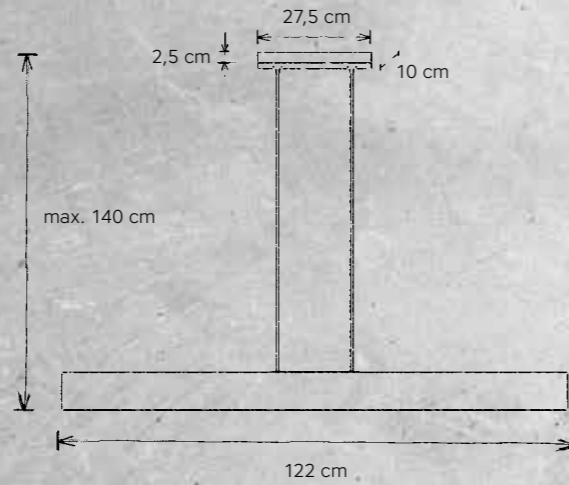

VITRO | DIM TO WARM
PENDELLEUCHE | HANGING LAMP

676 602 00 Glas weiß | white glass
677 602 00 Betonoptik | concrete look

DESIGN
Mosru Mohiuddin 2018

LEUCHTMITTEL | LAMP
LED-Band – 42 W (4.686 lm cpl.)
LED 2.900 - 2.200 K | Ra80

SONSTIGES | FEATURES
mit integriertem Dimmer, Ober-/Unterlicht getrennt
schalt-/ und dimmbar mit Veränderung der Farb-
temperatur von 2.900 - 2.200 K über 2 Taster
integrated dimmer, up-/downlight separately switch-/
and dimmable via 2 touch dimmer with changing colour
temperature from 2.900 - 2.200 K

DIM TO WARM
Wärmere Lichtstimmung durch Anpassung der Farbtemperatur
warm lighting ambience by changing colour temperature

Glas weiß | white glass

Betonoptik | concrete look