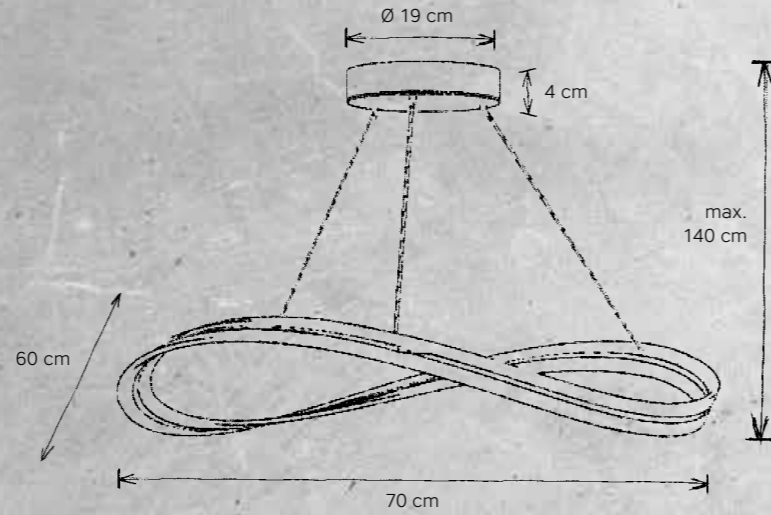

INFINITY
PENDELLEUCHE | HANGING LAMP

622 600 09 Aluminium Sandstrahloptik
aluminium sandblasted optics
698 600 09 anthrazit | anthracite

DESIGN
Mosru Mohiuddin 2017

LEUCHTMITTEL | LAMP
LED-Band – 24 W (3.976 lm cpl.)
LED-Band 2.700 K | Ra85

SONSTIGES | FEATURES
dimmbar* | dimmable*

SMART HOME
078 000 00 Casambi Modul
079 000 00 ZigBee Modul