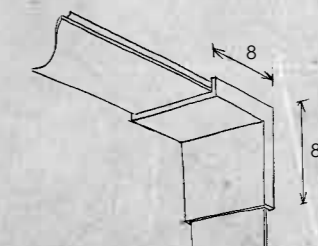

SCHIENEN-VERBINDER 90° DECKE-WAND TRACK CONNECTOR 90° CEILING-WALL

408 300 00 Aluminium geschliffen
smoothed aluminium