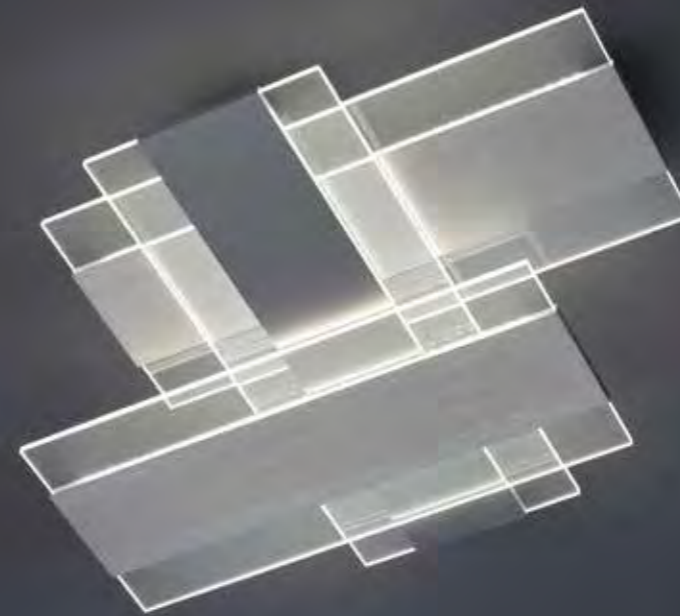

PLANUS
DECKENLEUCHE | CEILING LAMP

692 801 09 Acrylglas, Aluminium geschliffen
acrylic glass, smoothed aluminium

693 801 09 Acrylglas, roségold geschliffen
acrylic glass, smoothed rose gold

694 801 09 Acrylglas, hellgold geschliffen
acrylic glass, smoothed light gold

DESIGN

Mosru Mohiuddin 2018

LEUCHTMITTEL | LAMP

LED-Band – 22 W (3.120 lm cpl.)

LED-Band 2.700 K | Ra80

SONSTIGES | FEATURES

dimmbar* | dimmable*

SMART HOME

078 000 00 Casambi Modul

079 000 00 ZigBee Modul

PLANUS Aluminium geschliffen | Leuchte an
PLANUS smoothed aluminium | light on