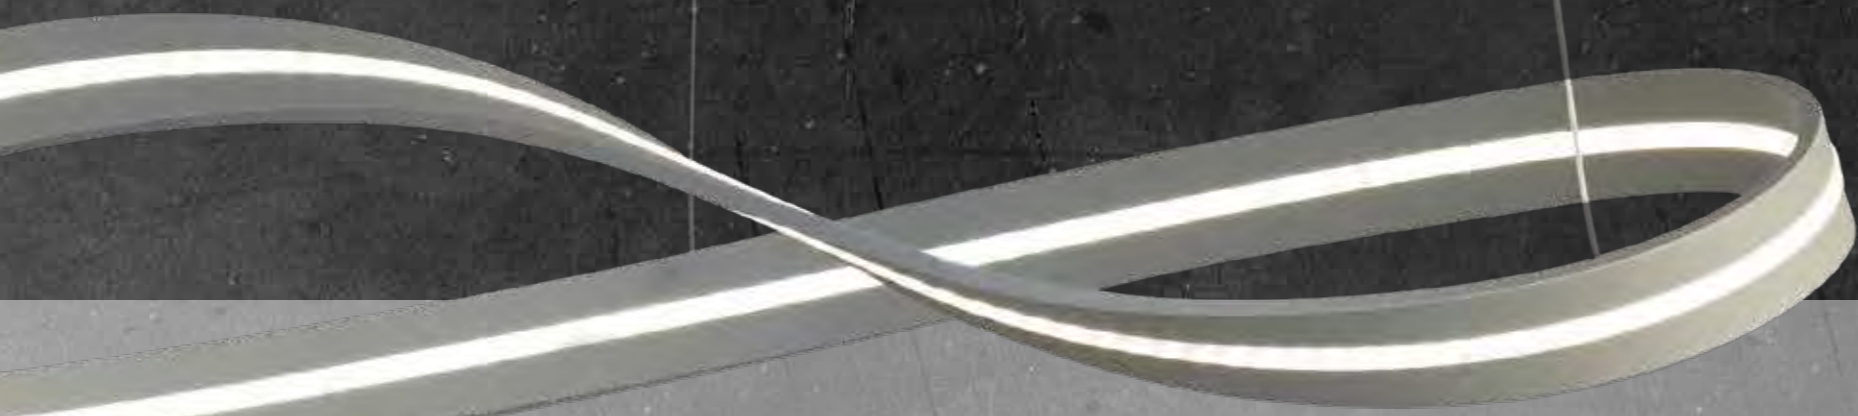

3D-Druck | 3D pressure

SMART HOME

CASAMBI-MODUL
optional als Zubehör | optionally accessory

ZIGBEE-MODUL
optional als Zubehör | optionally accessory