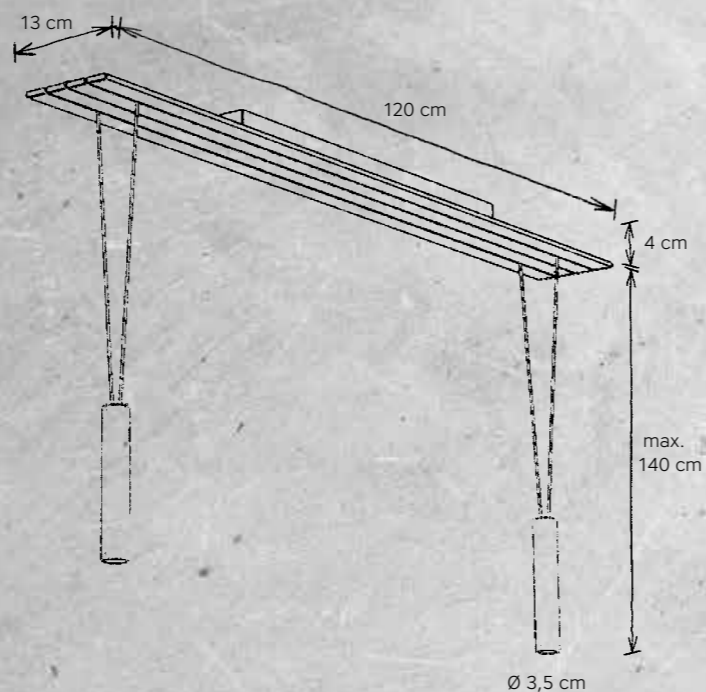

**OPUS
DECKENGHÄUSE MIT AUFNAHMESCHIENE
CEILING CASE WITH TRACK**

695 010 02 Aluminium geschliffen | smoothed aluminium
696 010 34 schwarz | black

DESIGN
Leonhard Bopp 2018

TRAFO | TRANSFORMER
60 W