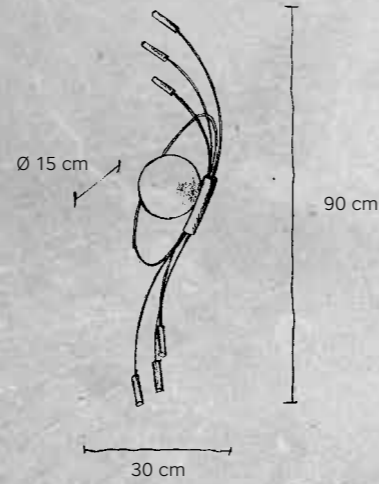

SPIN
WANDLEUCHTE | WALL LAMP

- **118 506 05** matt, glänzend vergoldet 24 Karat
  gold plated, mat / bright 24 carat
- **118 506 24** Chrom matt, Edelstahl poliert
  mat chrome, polished stainless steel

LEUCHTMITTEL | LAMP
6 x G4 – 10 W
incl.

SONSTIGES | FEATURES
elektronischer Trafo | electronic transformer