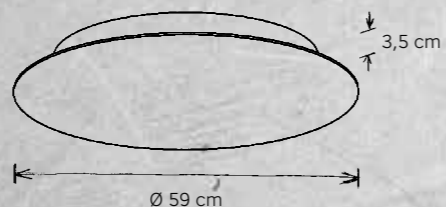

BLADE
WAND-/ DECKENLEUCHTE | WALL / CEILING LAMP

- 688 803 09 silber matt eloxiert | anodized mat silver
- 689 803 09 weiß | white
- 690 803 09 Betonoptik | concrete look
- 691 803 09 rosé matt eloxiert | anodized mat rose