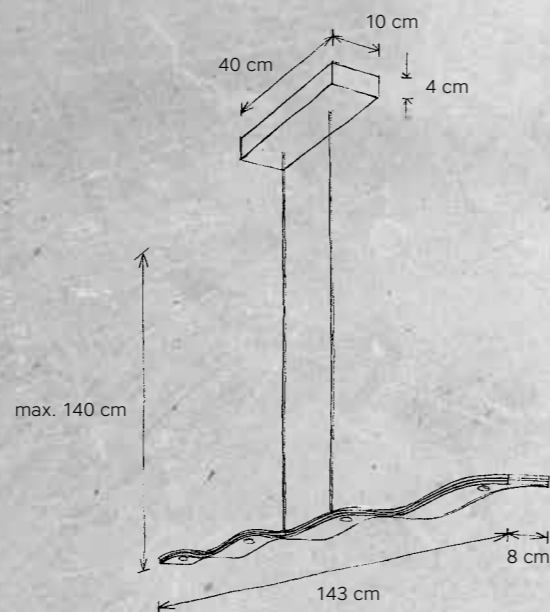

FLUID | DIM TO WARM
PENDELLEUCHTE | HANGING LAMP

- 800 907 00 Aluminium geschliffen | smoothed aluminium
- 801 907 00 Blattgold | gold leaf
- 802 907 00 rost | rust
- 803 907 00 Betonoptik | concrete look

DESIGN

Mosru Mohiuddin 2012

LEUCHTMITTEL | LAMP

- 3 x LED – 6,1 W – 650 lm uplight
- 4 x LED – 6,1 W – 650 lm downlight (4.550 lm cpl.)
- LED 3.000 - 2.000 K | Ra80

SONSTIGES | FEATURES

Ober-/ Unterlicht getrennt schaltbar; dimmbar* mit Veränderung der Farbtemperatur von 3.000 - 2.000 K über externen Dimmer
uplight / downlight can be switched separately; dimmable* via external dimmer with changing colour temperature from 3.000 - 2.000 K

SMART HOME

- 077 000 00 Casambi Modul
- 079 000 00 ZigBee Modul