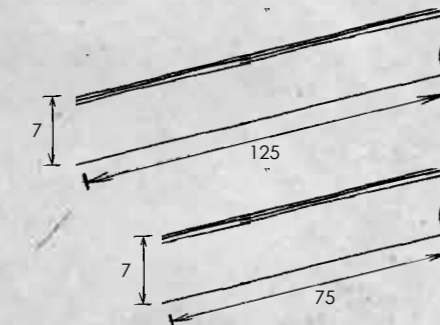

LEUCHTMITTEL | LAMP

3,3 W – 470 lm

LED 2.700 K | Ra80

Alle Angaben in cm.

GLASSCHIENE | GLASS TRACK

408 010 01 125 cm | Glas weiß | glass white

408 020 01 75 cm | Glas weiß | glass white

SCHIENEN-VERBINDER / TRACK CONNECTOR