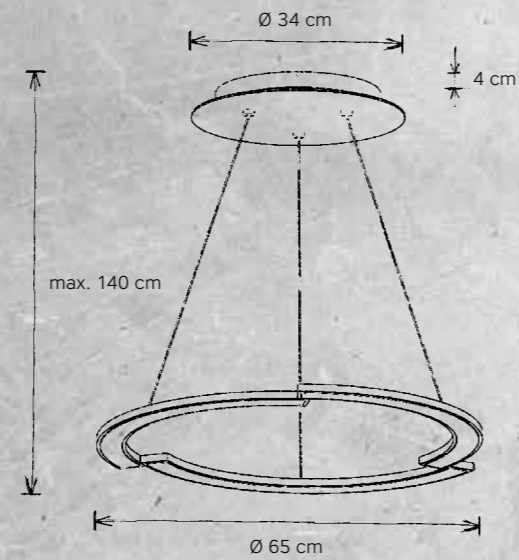

DESIGN

Susanne Uerlings 2018

LEUCHTMITTEL | LAMP*

3 x LED – 5,3 W – 870 lm; LED-Band am Gehäuse – 7,2 W – 1.040 lm
 (3.650 lm cpl.) | LED-Band 2.700 K | Ra80

SONSTIGES | FEATURES

Ober-/Unterlicht getrennt schaltbar; dimmbar*
 up-/downlight can be switched separately; dimmable*