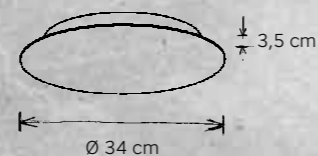

BLADE
WAND-/ DECKENLEUCHTE | WALL / CEILING LAMP

- 688 801 09 silber matt eloxiert | anodized mat silver
- 689 801 09 weiß | white
- 690 801 09 Betonoptik | concrete look
- 691 801 09 rosé matt eloxiert | anodized mat rose