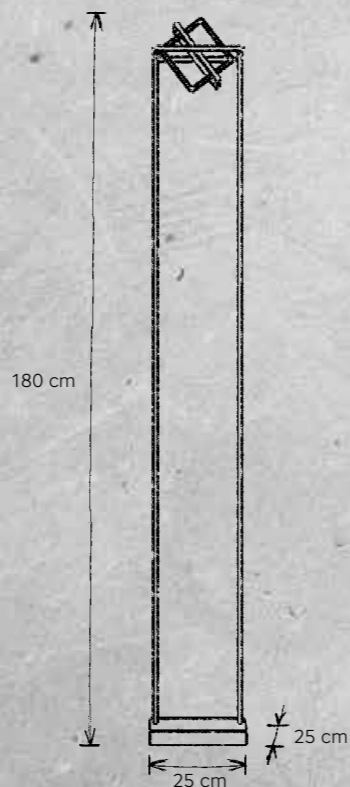

DESIGN

Leonhard Bopp 2017

LEUCHTMITTEL | LAMP

LED-Band – 31 W (4.787 lm cpl.)

LED-Band 2.700 K | Ra80

SONSTIGES | FEATURES

schalt-/ und dimmbar über Tasterdimmer, Lichtelemente
über 2 Achsen schwenkbar
switch-/ and dimmable via touch dimmer, light elements rotatable