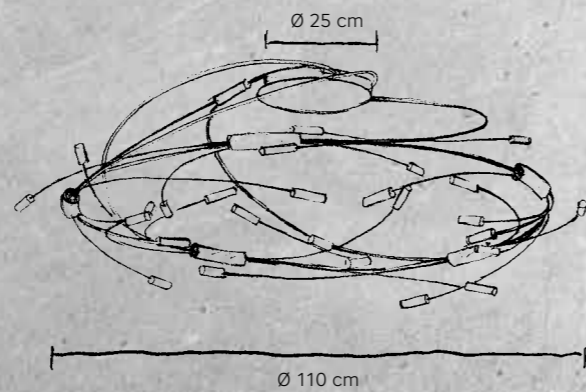

SPIN
DECKENLEUCHTE | CEILING LAMP

- **118 830 05** matt, glänzend vergoldet 24 Karat
  gold plated, mat / bright 24 carat
- **118 830 24** Chrom matt, Edelstahl poliert
  mat chrome, polished stainless steel

LEUCHTMITTEL | LAMP
30 x G4 – 10 W
incl.

SONSTIGES | FEATURES
elektronischer Trafo | electronic transformer

1. **SMART HOME**
2. **078 000 00** Casambi Modul
   - **079 000 00** ZigBee Modul