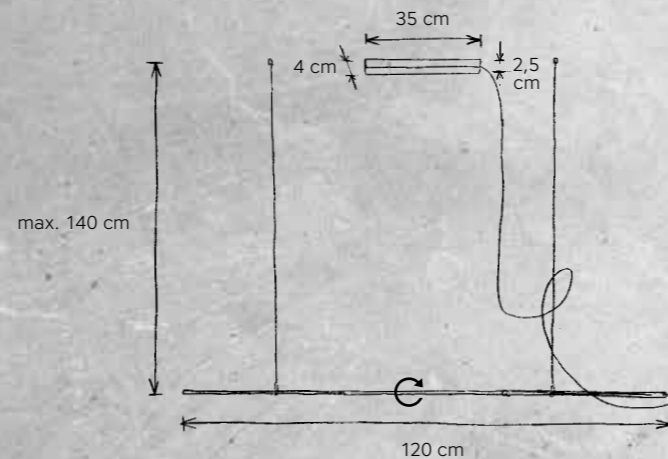

SLIMLINE
PENDELLEUCHE | HANGING LAMP

474 600 09 Aluminium geschliffen, Aluminium eloxiert
smoothed aluminium, anodized aluminium

DESIGN
Mathias Schifferdecker 2015

LEUCHTMITTEL | LAMP
LED-Band – 15,5 W (2.242 lm cpl.)
LED-Band 2.700 K | Ra85

SONSTIGES | FEATURES
mit integriertem Dimmer, dimmbar über Gestensteuerung
integrated dimmer, dimmable via gesture control