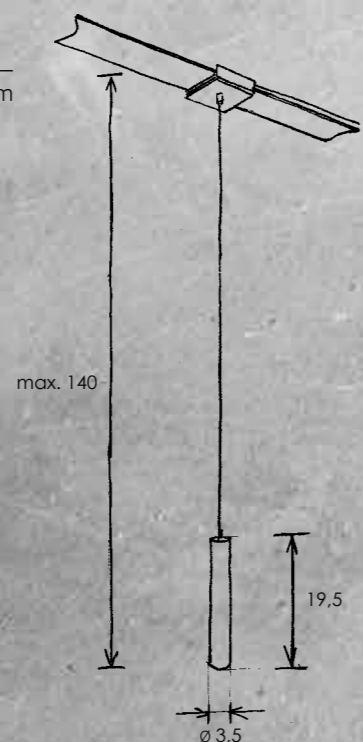

LEUCHTMITTEL | LAMP

3,3 W – 470 lm

LED 2.700 K | Ra80

Alle Angaben in cm.