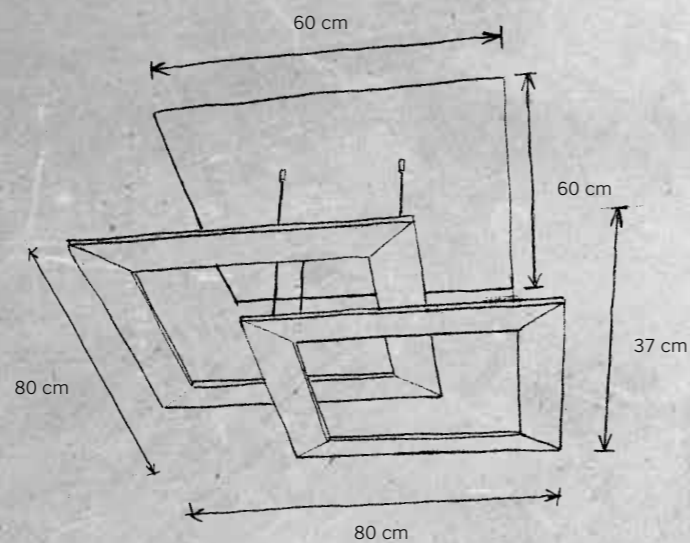

ZEN DUE | DIM TO WARM
DECKENLEUCHTE | CEILING LAMP

1. **804 810 00** Blattgold | gold leaf
   805 810 00 Glas, Aluminium geschliffen
   glass, smoothed aluminium
   806 810 00 rost | rust
   807 810 00 Betonoptik | concrete look

DESIGN

Mosru Mohiuddin 2014

LEUCHTMITTEL | LAMP

10 x LED – 6,1 W – 650°lm (6.500 lm cpl.)
LED 3.000 - 2.000 K | Ra80

SONSTIGES | FEATURES

dimmbar* mit Veränderung der Farbtemperatur von
3.000 - 2.000 K über externen Dimmer | dimmable* via
external dimmer with changing colour temperature from
3.000 - 2.000 K

SMART HOME

1. **077 000 00** Casambi Modul
   079 000 00 ZigBee Modul