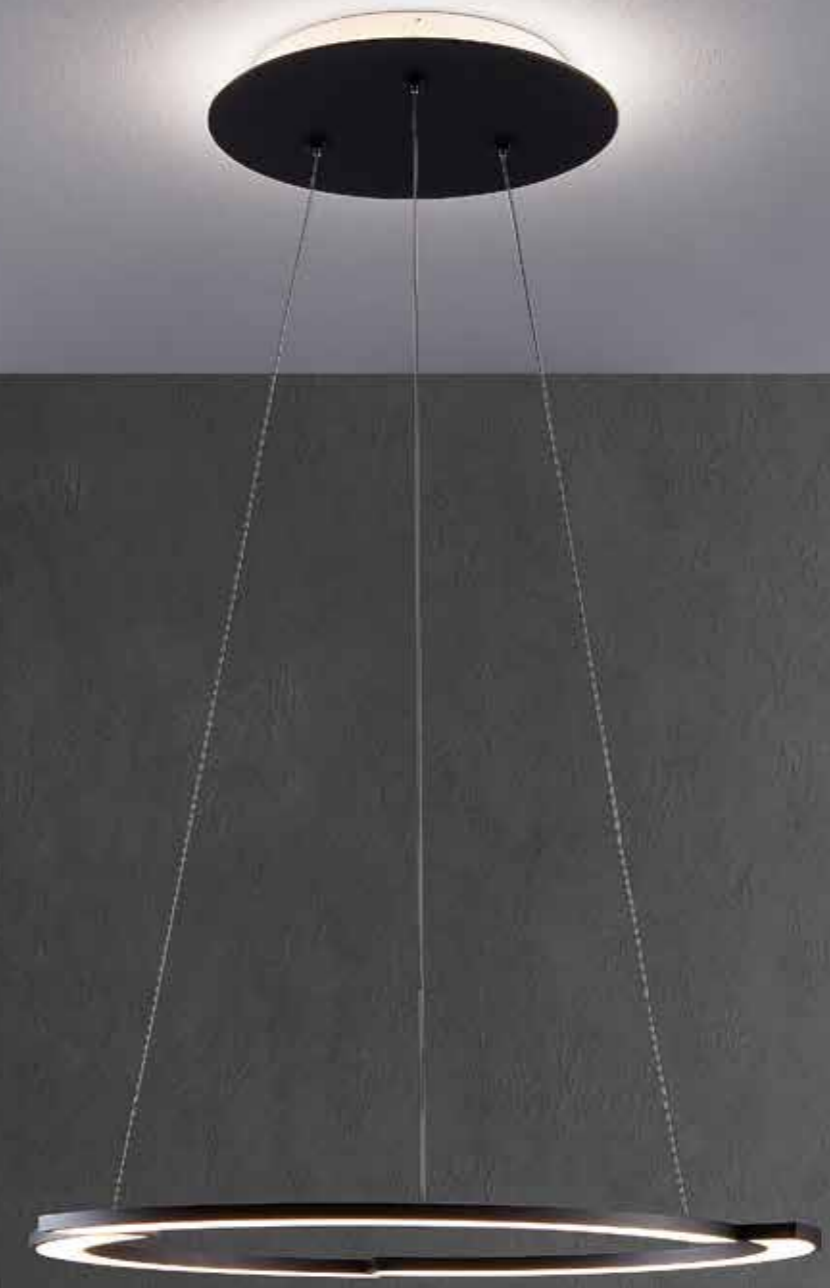

 SMART HOME

 CASAMBI-MODUL
optional als Zubehör | optionally accessory

 ZIGBEE-MODUL
optional als Zubehör | optionally accessory

SHARP
DECKENLEUCHE | CEILING LAMP

- 627 809 09 Aluminium geschliffen | smoothed aluminium
- 628 809 09 Betonoptik | concrete look
- 629 809 09 anthrazit | anthracite