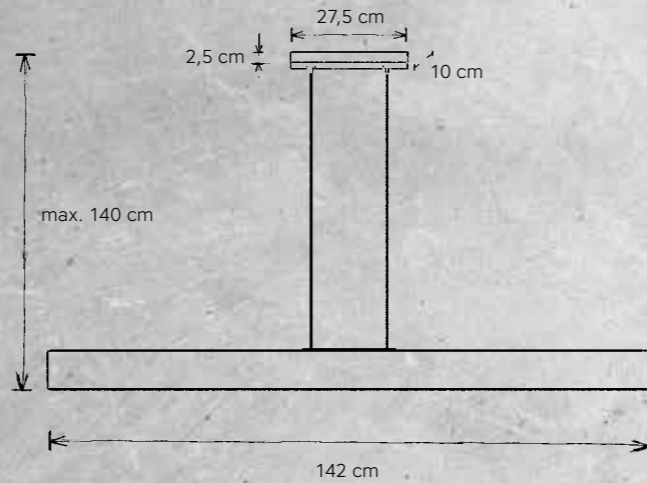

VITRO | DIM TO WARM
PENDELLEUCHE | HANGING LAMP

676 902 00 Glas weiß | white glass
677 902 00 Betonoptik | concrete look

DESIGN
Mosru Mohiuddin 2018

LEUCHTMITTEL | LAMP
LED-Band – 50 W (5.538 lm cpl.)
LED 2.900 - 2.200 K | Ra80

SONSTIGES | FEATURES
mit integriertem Dimmer, Ober-/Unterlicht getrennt
schalt-/ und dimmbar mit Veränderung der Farb-
temperatur von 2.900 - 2.200 K über 2 Taster
integrated dimmer, up-/downlight separately switch-/
and dimmable via 2 touch dimmer with changing colour
temperature from 2.900 - 2.200 K

DIM TO WARM
Wärmere Lichtstimmung durch Anpassung der Farbtemperatur
warm lighting ambience by changing colour temperature

Glas weiß | white glass

Betonoptik | concrete look