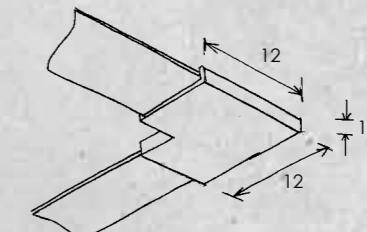

SCHIENEN-VERBINDER 90° DECKE TRACK CONNECTOR 90° CEILING

408 200 00 Aluminium geschliffen
smoothed aluminium