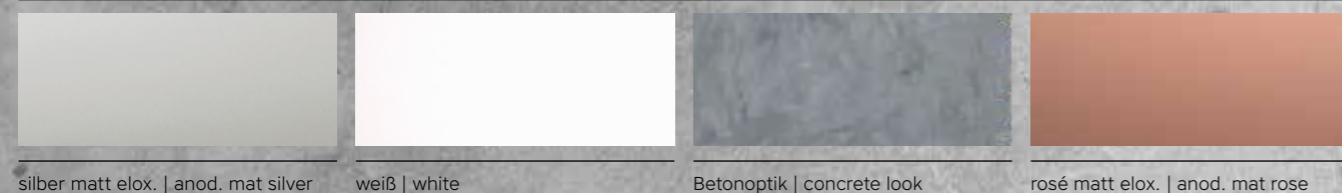

SMART HOME

- 078 000 00 Casambi Modul
- 079 000 00 ZigBee Modul

DESIGN

Peter Kraus 2018

silber matt elox. | anod. mat silver

weiß | white

Betonoptik | concrete look

rosé matt elox. | anod. mat rose