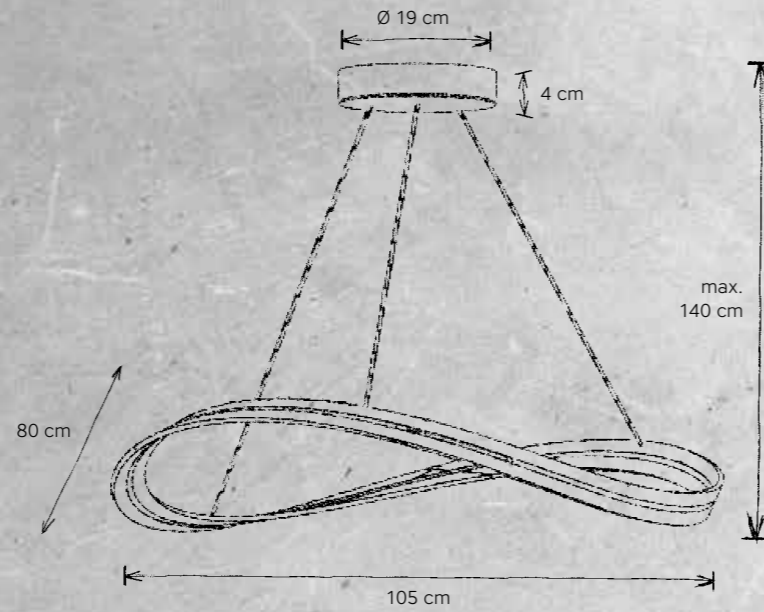

INFINITY
PENDELLEUCHE | HANGING LAMP

622 900 09 Aluminium Sandstrahloptik
aluminium sandblasted optics
698 900 09 anthrazit | anthracite

DESIGN
Mosru Mohiuddin 2017

LEUCHTMITTEL | LAMP
LED-Band – 35 W (6.024 lm cpl.)
LED-Band 2.700 K | Ra85

SONSTIGES | FEATURES
dimmbar* | dimmable*

SMART HOME
078 000 00 Casambi Modul
079 000 00 ZigBee Modul

Aluminium Sandstrahloptik | aluminium sandblasted optics