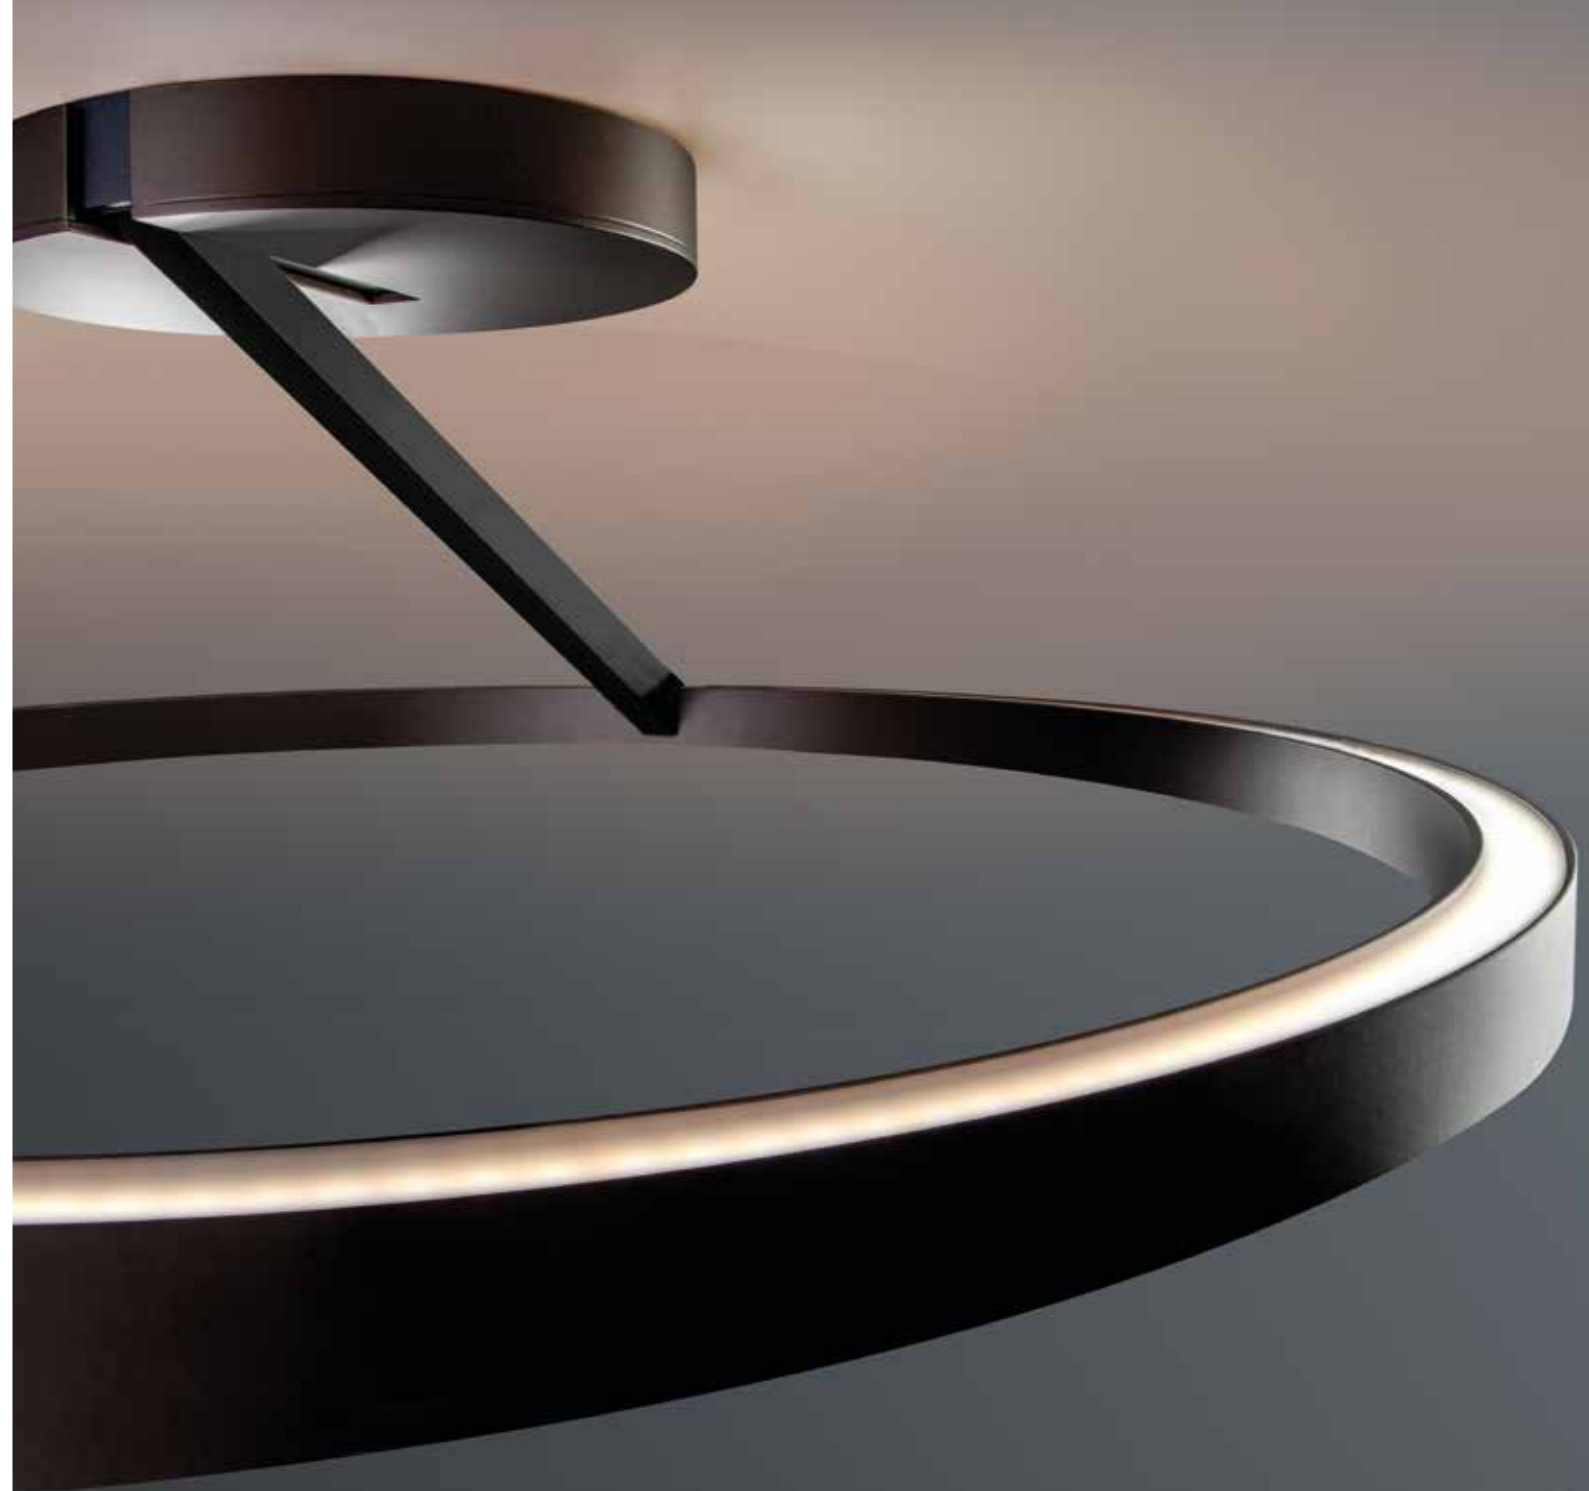

VISION

DECKENLEUCHTE | CEILING LAMP

134 602 00 weiß - alu matt | white - aluminium matt

135 602 00 weiß - weiß | white - white

136 602 00 schwarz - schwarz | black - black

137 602 00 schwarz - bronze | black - bronze

DESIGN

Mosru Mohiuddin 2022

LEUCHTMITTEL | LAMP

uplight: 3.640 lm @ 2.300 K / 4.375 lm @ 5.000 K

downlight: 3.744 lm @ 2.300 K / 4.500 lm @ 5.000 K

Lumen cpl.: 7.384 lm @ 2.300 K / 8.875 lm @ 5.000 K / Watt cpl.: 70 / Ra 90

EEK | EEC: E

SONSTIGES | FEATURES

Ober-/ Unterlicht getrennt schaltbar, getrennt stufenlos dimm- und farbsteuerbar von 2.300 - 5.000 K über eingebautes ZigBee-Modul per mitgelieferter Fernbedienung oder via Smartphone, Alexa, Google Home.

Separately switchable upper/lower light, separately infinitely dimmable and colour controllable from 2,300 - 5,000 K via built-in ZigBee module by supplied remote control or via smartphone, Alexa, Google Home.