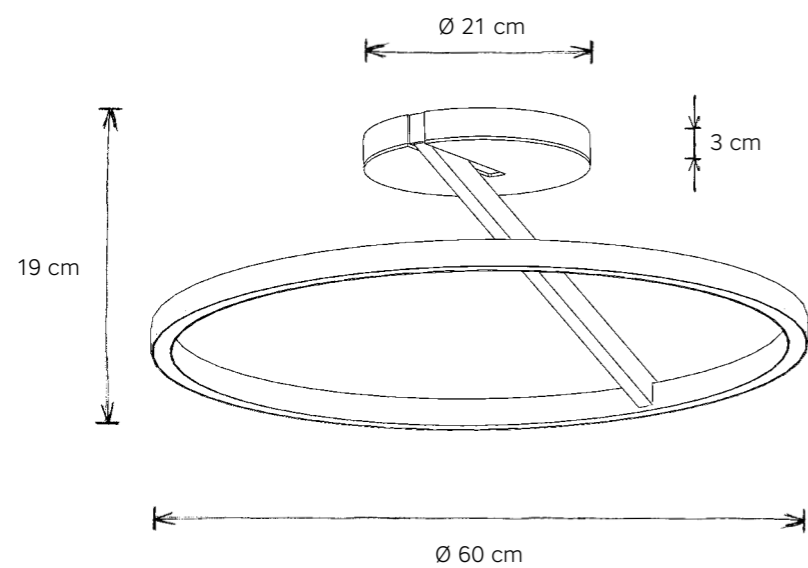

VISION

DECKENLEUCHTE | CEILING LAMP

134 802 00 weiß - alu matt | white - aluminium matt

135 802 00 weiß - weiß | white - white

136 802 00 schwarz - schwarz | black - black

137 802 00 schwarz - bronze | black - bronze

DESIGN

Mosru Mohiuddin 2022

LEUCHTMITTEL | LAMP

uplight: 3.640 lm @ 2.300 K / 4.375 lm @ 5.000 K

downlight: 3.744 lm @ 2.300 K / 4.500 lm @ 5.000 K

Lumen cpl.: 7.384 lm @ 2.300 K / 8.875 lm @ 5.000 K / Watt cpl.: 70 / Ra 90

EEK | EEC: E

SONSTIGES | FEATURES

Ober-/ Unterlicht getrennt schaltbar, getrennt stufenlos dimm- und farbsteuerbar von 2.300 - 5.000 K über eingebautes Casambi-Modul per Bluetooth und kostenloser Casambi App.

Separately switchable upper/lower light, separately infinitely dimmable and colour controllable from 2,300 - 5,000 K via built-in ZigBee module by supplied remote control or via smartphone, Alexa, Google Home.

SMART HOME