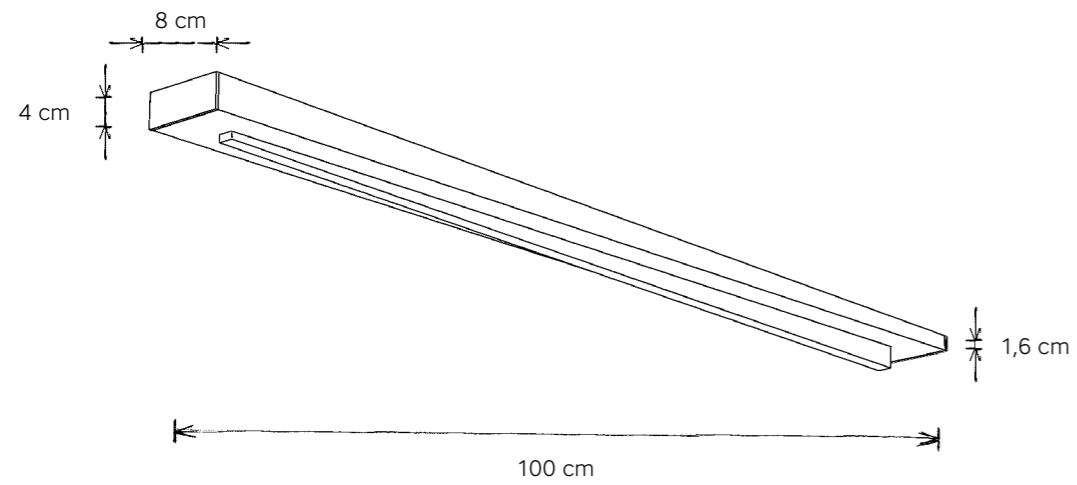

SPEED

DESIGN

Mosru Mohiuddin 2022

LEUCHTMITTEL | LAMP

Lumen cpl.: 3.872 lm @ 2.300K / 4.224 lm @ 4.000 K / Watt cpl.: 32 W / Ra 95
EEK | EEC: E

DECKENLEUCHE | CEILING LAMP

146 801 00 schwarz | black

SONSTIGES | FEATURES

stufenlos dimm- und farbsteuerbar von 2.200 - 4.000 K über eingebautes Zig-Bee-Modul per mitgelieferter Fernbedienung oder via Smartphone, Alexa, Google Home.

Continuously dimmable and colour-controllable from 2,200 - 4,000 K via built-in ZigBee module using the supplied remote control or via smartphone, Alexa, Google Home.

DECKENLEUCHE | CEILING LAMP

146 811 00 schwarz | black

SONSTIGES | FEATURES

stufenlos dimm- und farbsteuerbar von 2.200 - 4.000 K über eingebautes Casambi-Modul per Bluetooth und kostenloser Casambi App
Continuously dimmable and colour controllable from 2,200 - 4,000 K via built-in Casambi module via Bluetooth and free Casambi app

SMART HOME

SMART HOME