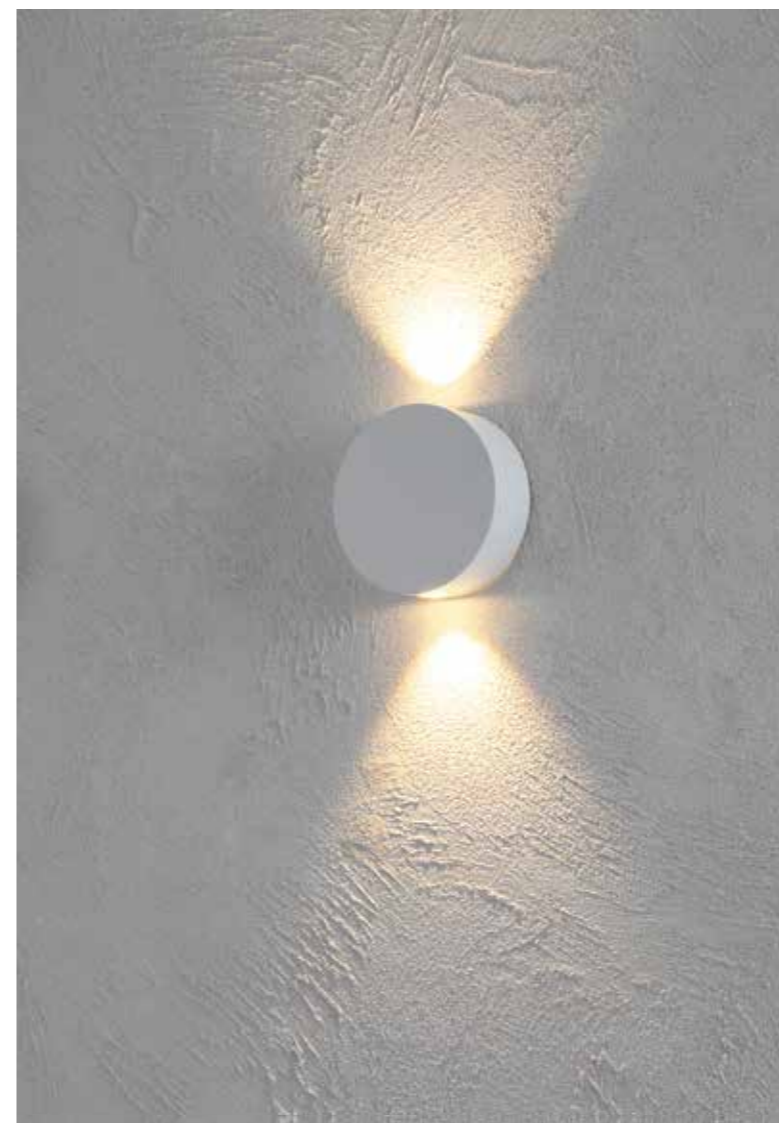

OPTIONAL: FARBFILTER | OPTIONALLY: COLOUR FILTER

707 166 06 gelb | yellow

707 166 11 rot | red

707 166 14 blau | blue

707 166 15 grün | green