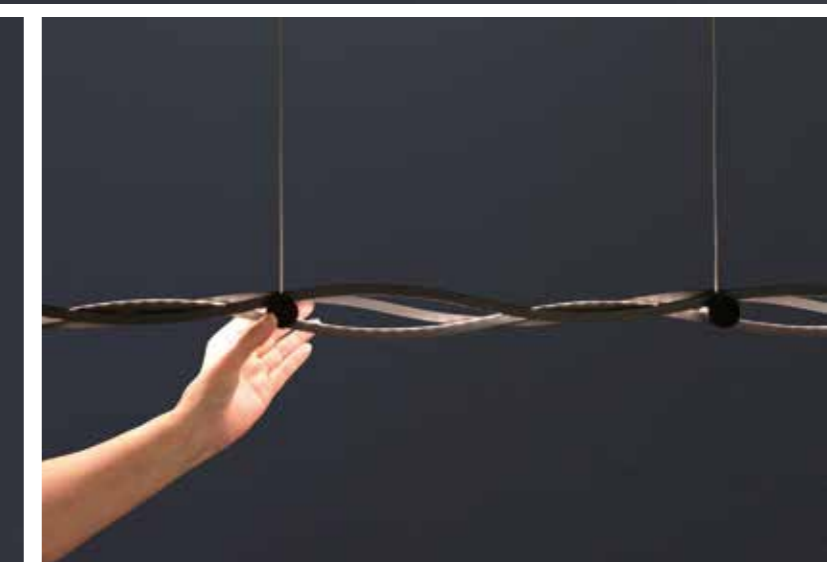

SONSTIGES | FEATURES

mit integriertem Dimmer, Ober-/Unterlicht getrennt schalt-/ und dimmbar mit Veränderung der Farbtemperatur von 2.900 - 2.200 K über Taster; Höhe einstellbar | integrated dimmer, up-/downlight separately switch-/ and dimmable via push button with changing colour temperature from 2,900 - 2,200 K; height adjustable