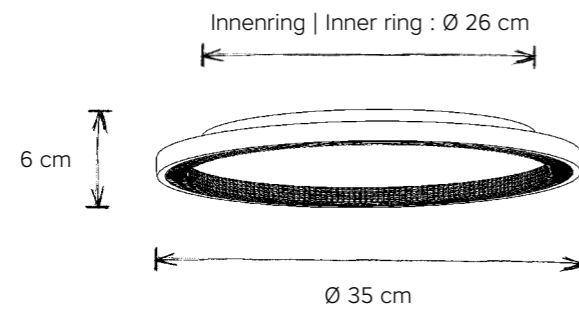

LOUD

WAND-/ DECKENLEUCHE | WALL / CEILING LAMP

142 801 09 aluminium matt | aluminium matt

143 801 09 weiß | white

144 801 09 schwarz | black

145 801 09 bronze | bronze

Innenring: weiß | Inner ring: white

DESIGN

badela & Mosru Mohiuddin 2022

LEUCHTMITTEL | LAMP

LED-Band 2.700 K / Ra 90

uplight: 2.000 lm; downlight: 2.700 lm

Lumen cpl.: 4.7000 lm / Watt cpl. 35

EEK | EEC: E

SONSTIGES | FEATURES

TRIAC dimmbar | TRIAC dimmable

ZUBEHÖR | ACCESSORY optional | optionally

688 001 00 Verbindungsset primär | connecting element

688 002 .. Plug an Play Kabel | plug and play cable

SMART HOME optional | optionally

076 000 00 Dali DT6 Primär Modul

078 000 00 Casambi Primär Modul

079 000 00 ZigBee Primär Modul