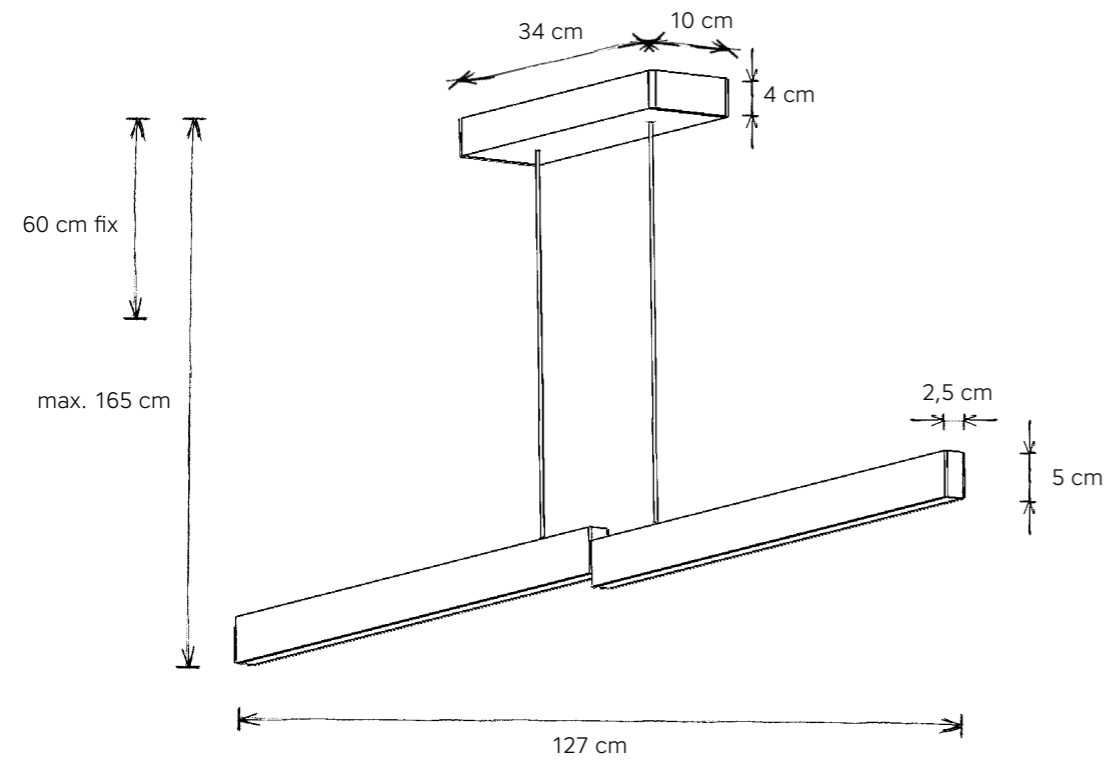

LEVEL

PENDELLEUCHE | HANGING LAMP

138 602 00 Aluminium geschliffen, eloxiert | smoothed, anodized aluminium

139 602 00 schwarz geschliffen, eloxiert | smoothed, anodized black

141 602 00 bronze geschliffen, eloxiert | smoothed, anodized bronze

Deckengehäuse: weiß / ceiling housing: white

DESIGN

Leonhard Bopp 2022

LEUCHTMITTEL | LAMP

uplight: 1.872 lm @ 2.300 K / 2.250 lm @ 5.000 K

downlight: 2.496 lm @ 2.300 K / 3.000 lm @ 5.000 K

Lumen cpl.: 4.368 lm @ 2.300 K / 5.250 lm @ 5.000 K / Watt cpl.: 41 / Ra 90

EEK | EEC: E

SONSTIGES | FEATURES

mit integriertem Dimmer, Ober-/ Unterlicht getrennt dimm- und farbsteuerbar über 2 Taster; variable Höhenverstellung durch Liftsystem | integrated dimmer, up-/downlight separately dimmable and color controllable via 2 pushbuttons; variable height adjustment via lift system