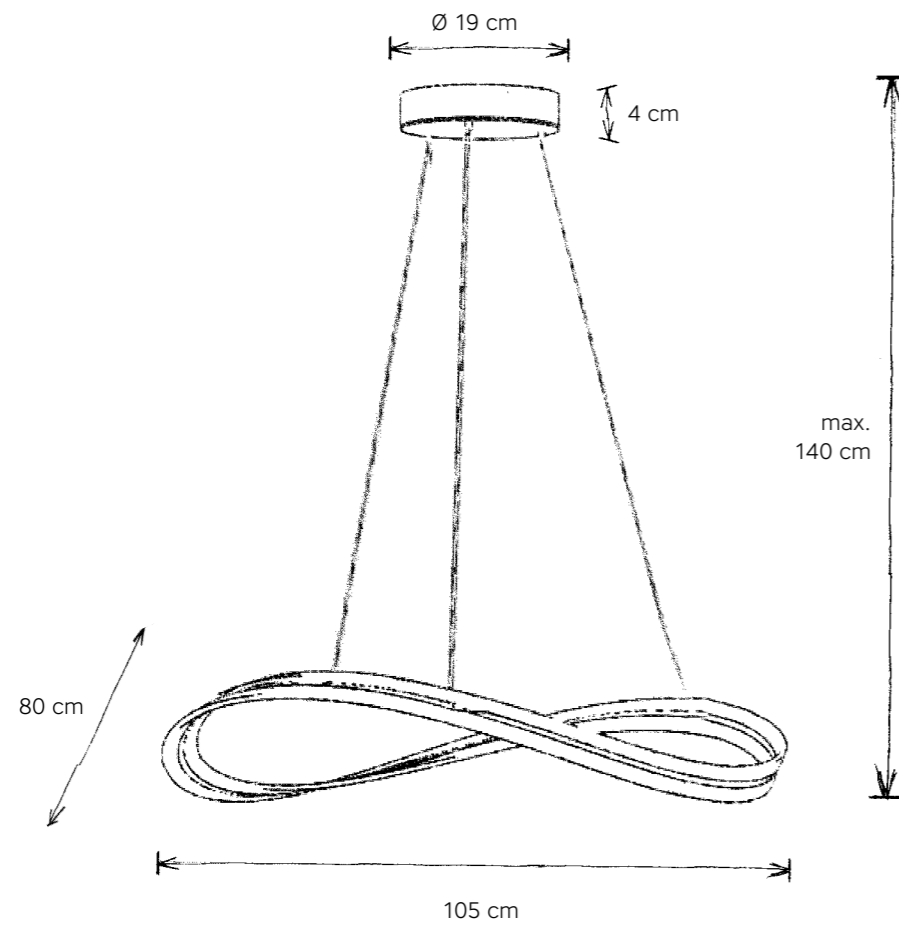

INFINITY

PENDELLEUCHTE | HANGING LAMP

622 900 09 aluminiumfarben | aluminium colour
698 900 09 anthrazit DB 703 | anthracite DB 703

DESIGN

Mosru Mohiuddin 2017

LEUCHTMITTEL | LAMP

LED-Band – 35 W / 2.700 K / Ra90
Lumen cpl.: 6.024 lm
EEK | EEC: D

SONSTIGES | FEATURES

TRIAC dimmbar | TRIAC dimmable

SMART HOME optional | optionally

076 000 00 DALI DT6 Primär Modul

078 000 00 Casambi Primär Modul

079 000 00 ZigBee Primär Modul