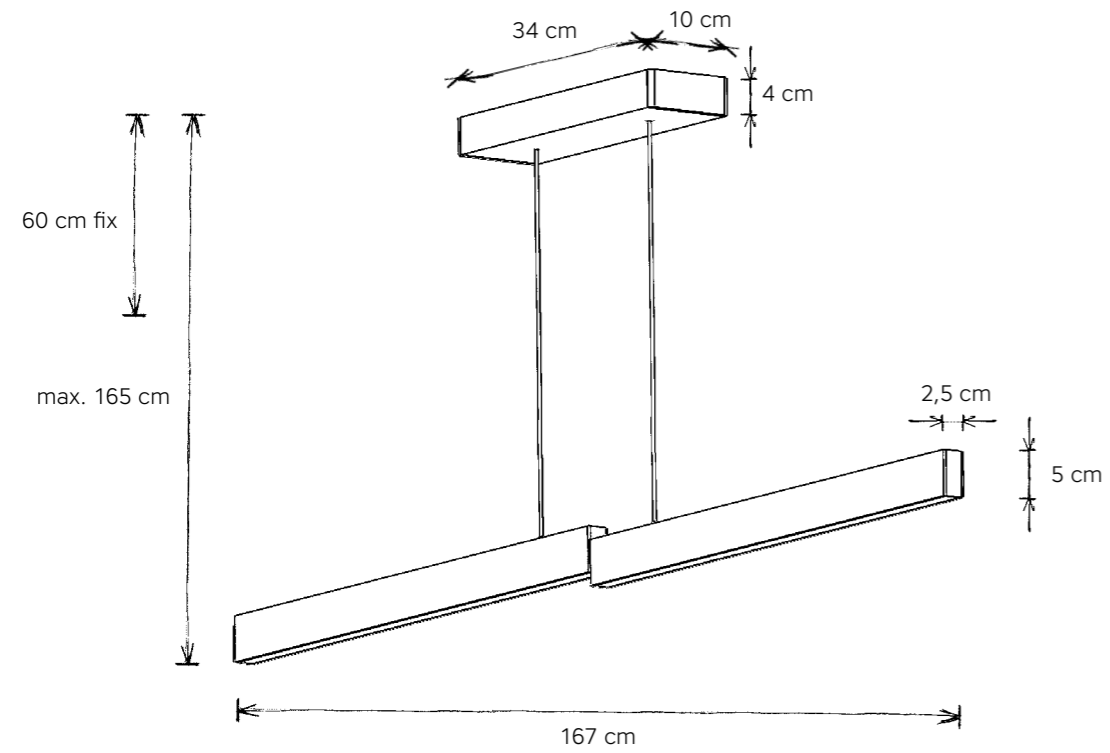

SMART HOME

SMART HOME

LEVEL

» Design ist bildhaftes Denken. | Design ist thinking made visual. «

SAUL BASS, DESIGNER

LEVEL

PENDELLEUCHE | HANGING LAMP

138 902 00 Aluminium geschliffen, eloxiert | smoothed, anodized aluminium