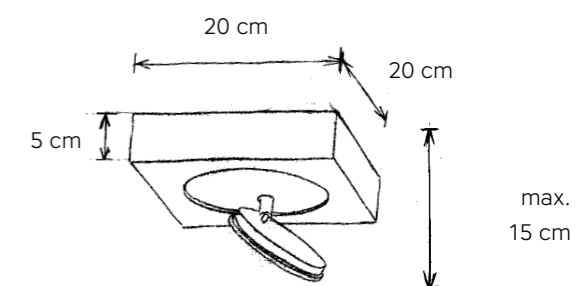

DESIGN

Mosru Mohiuddin 2014 / 2015

LEUCHTMITTEL | LAMP

1x LED – 9,6 W / 2.700 K / Ra80
Lumen cpl.: 910 lm
EEK | EEC: F

SONSTIGES | FEATURES

Lichtelement höhenvariabel, schwenkbar; TRIAC dimmbar
light element adjustable in height, rotatable; TRIAC dimmable