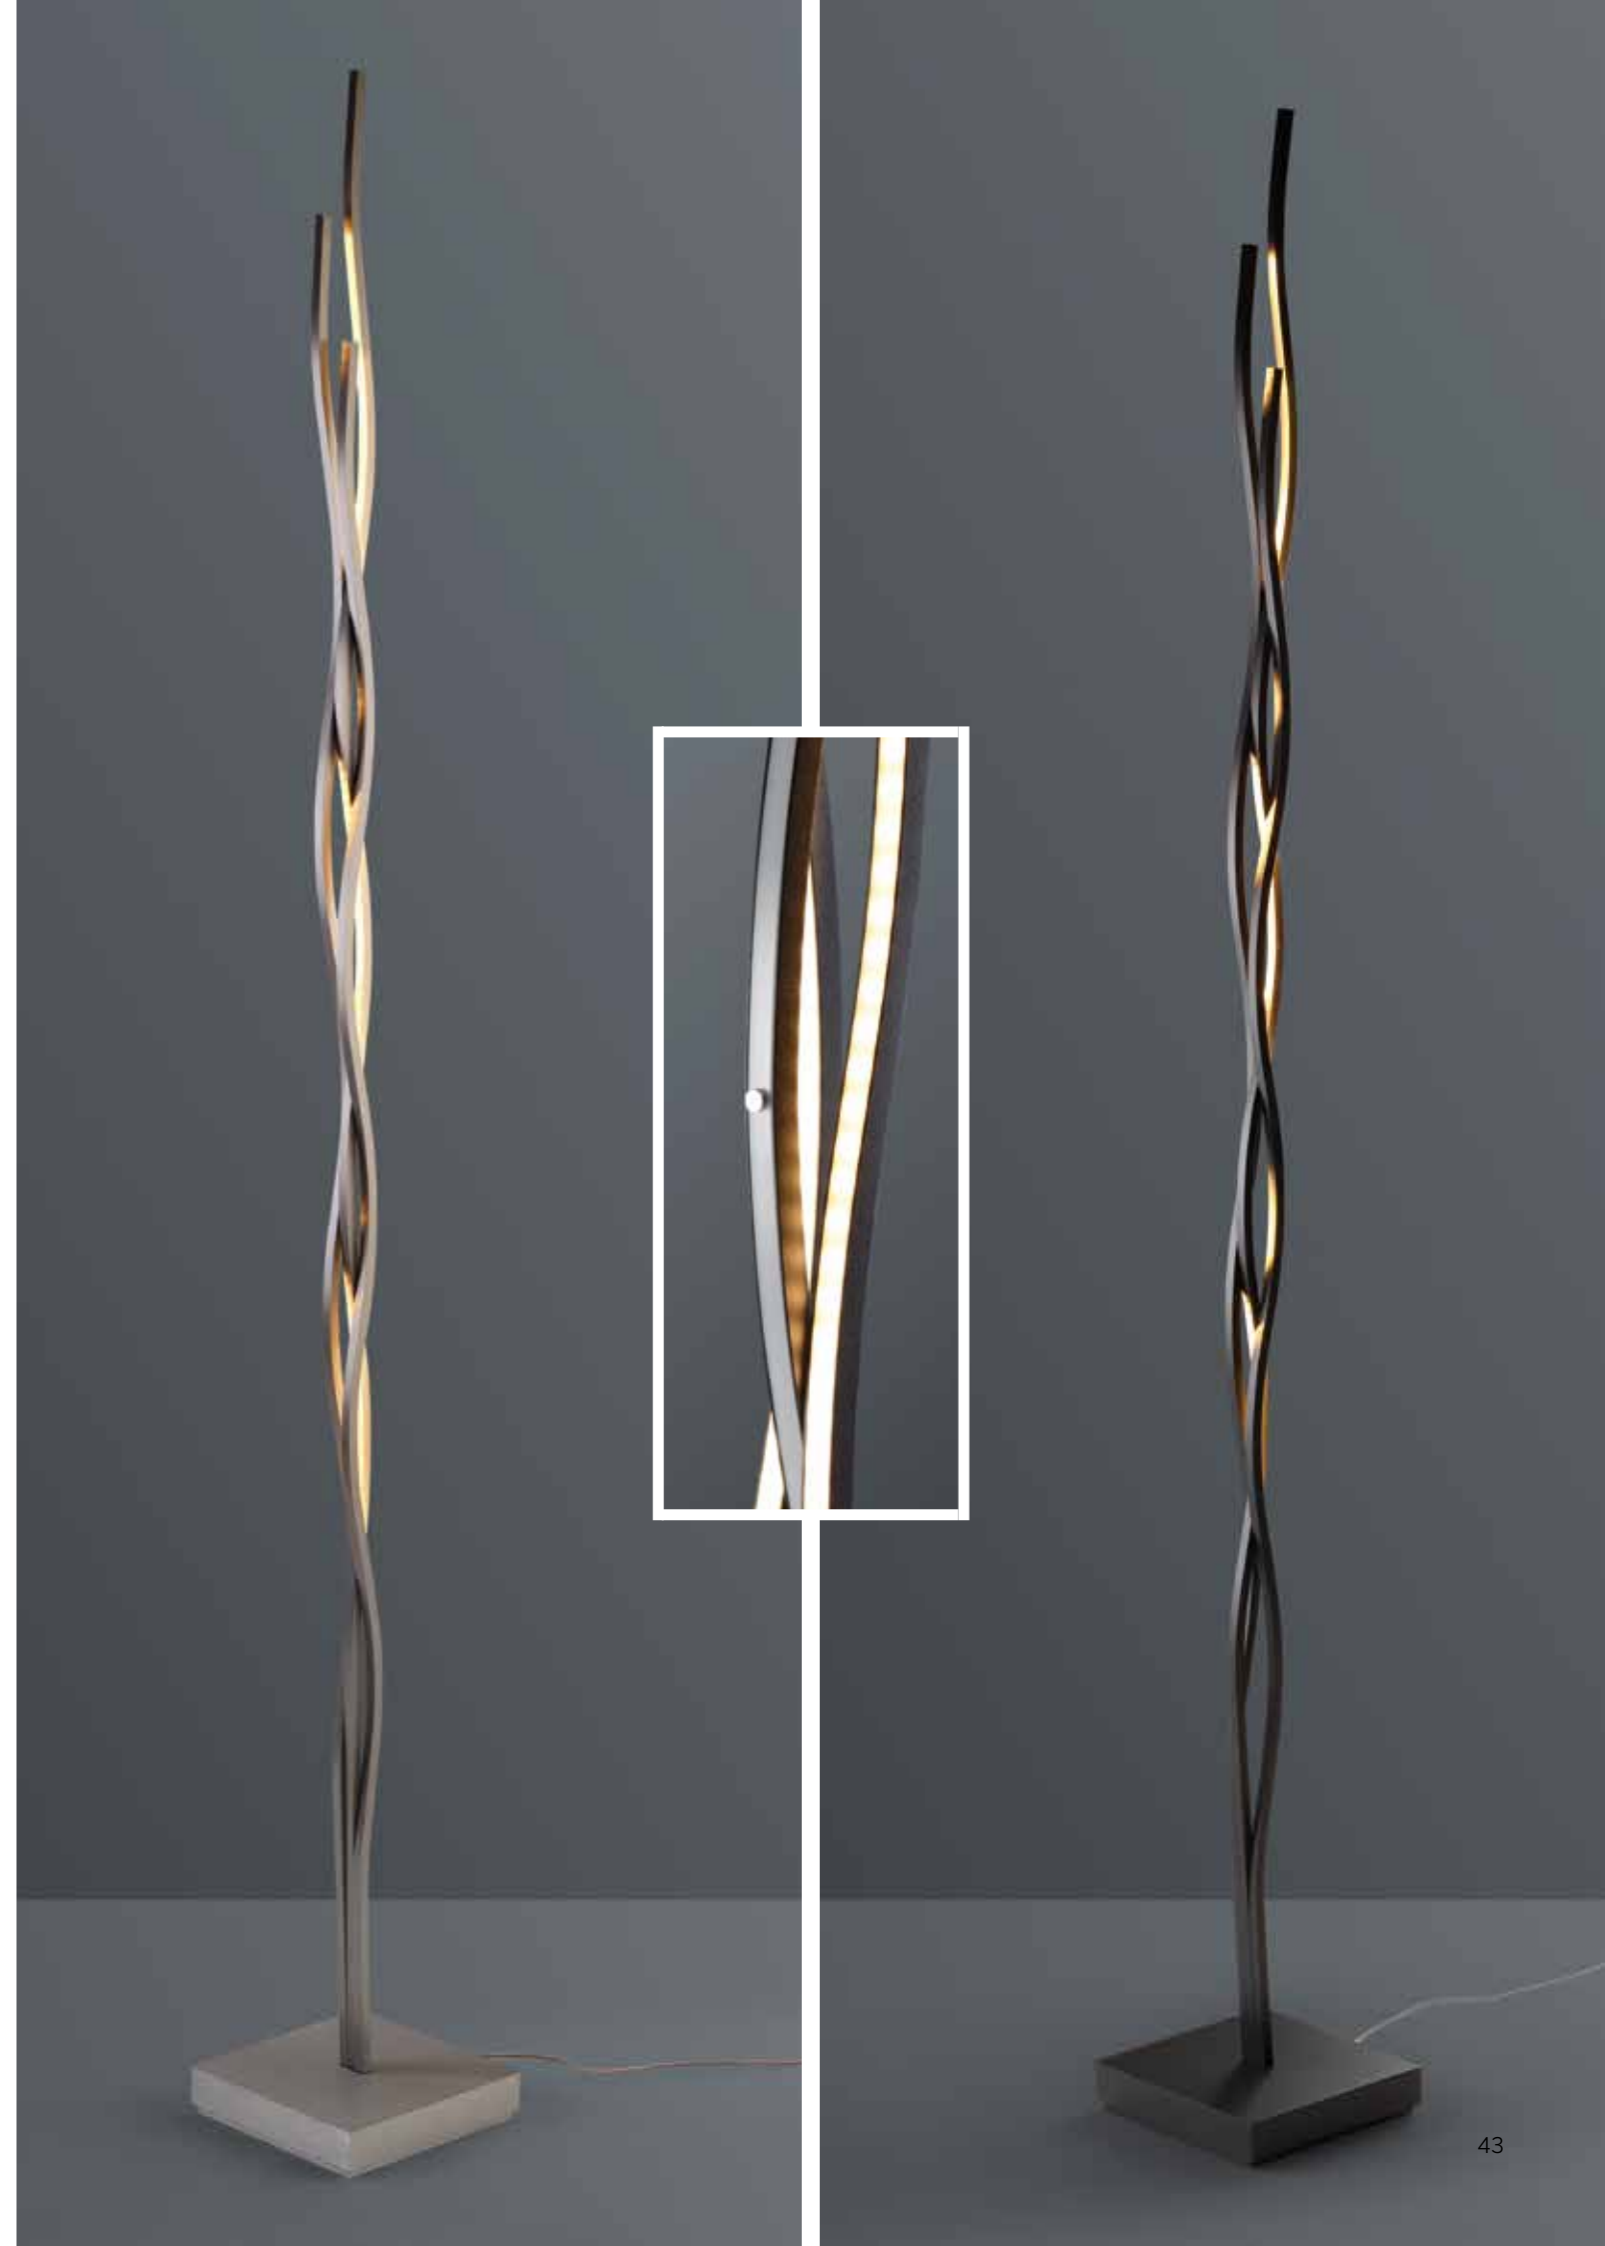

SONSTIGES | FEATURES

2 Leuchtelemente, 1 Bedienelement mit Tastdimmer
 2 lighting elements, 1 control element with touch dimmer

SILK 2.0

PENDELLEUCHE | HANGING LAMP

401 602 00 Aluminium geschliffen | smoothed aluminium