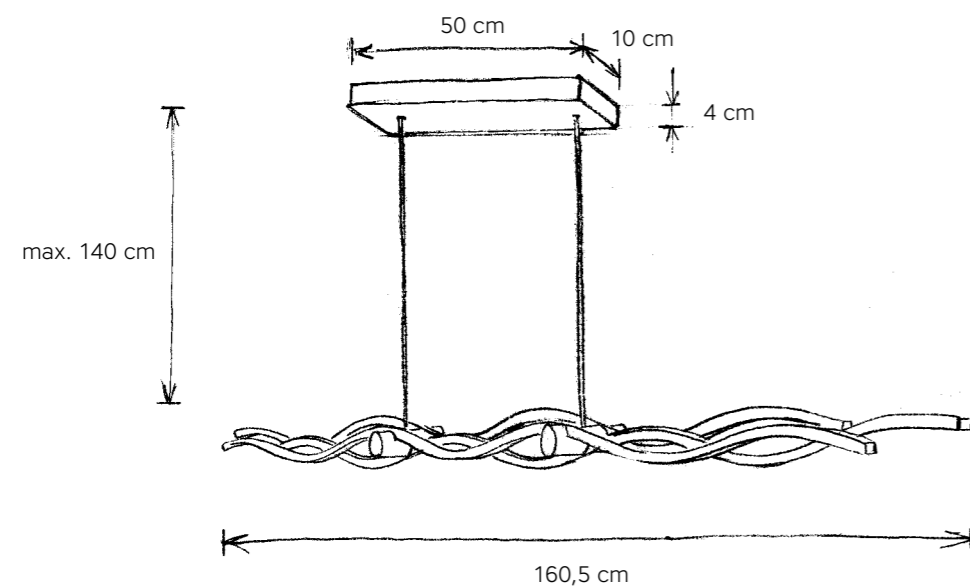

SILK 2.0

PENDELLEUCHE | HANGING LAMP

401 902 00 Aluminium geschliffen | smoothed aluminium

918 902 00 schwarz | black

DESIGN

Mosru Mohiuddin 2013, 2020/21

LEUCHTMITTEL | LAMP

LED-Band - 80 W - 2.200 - 2.900 K / Ra90

Lumen cpl.: 9.450 lm

EEK | EEC: F

DIM TO WARM

Wärmere Lichtstimmung durch Anpassung der Farbtemperatur | warm lighting ambience by changing colour temperature

SONSTIGES | FEATURES

mit integriertem Dimmer, Ober-/Unterlicht getrennt schalt-/ und dimmbar mit Veränderung der Farbtemperatur von 2.900 - 2.200 K über Taster; Höhe einstellbar | integrated dimmer, up-/downlight separately switch-/ and dimmable via push button with changing colour temperature from 2,900 - 2,200 K; height adjustable