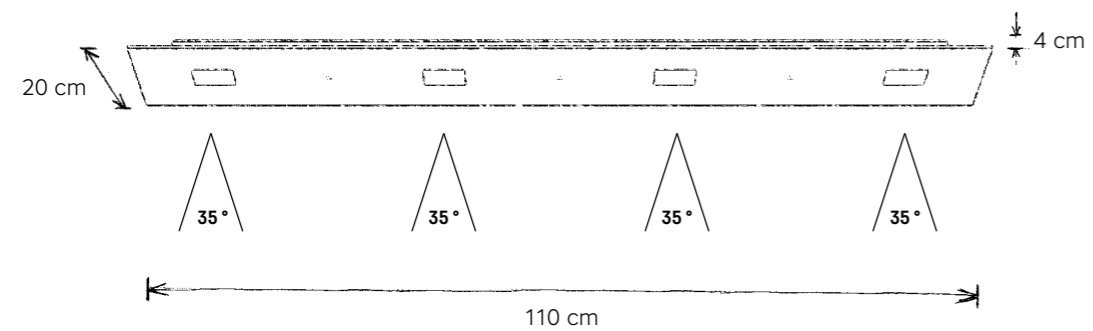

STUDIO

DECKENLEUCHTE | CEILING LAMP
623 804 09 Glas weiß | white glass

DESIGN
Mosru Mohiuddin 2017

LEUCHTMITTEL | LAMP
4 x LED – 8,25 W – 1.010 lm / LED 2.700 K / Ra80
Lumen cpl.: 4.040 lm
EEK | EEC: E

SONSTIGES | FEATURES
TRIAC dimmbar | TRIAC dimmable

SMART HOME optional | optionally
077 000 00 Casambi Primär Modul

ABSTRAHLWINKEL | ANGLE OF RADIATION