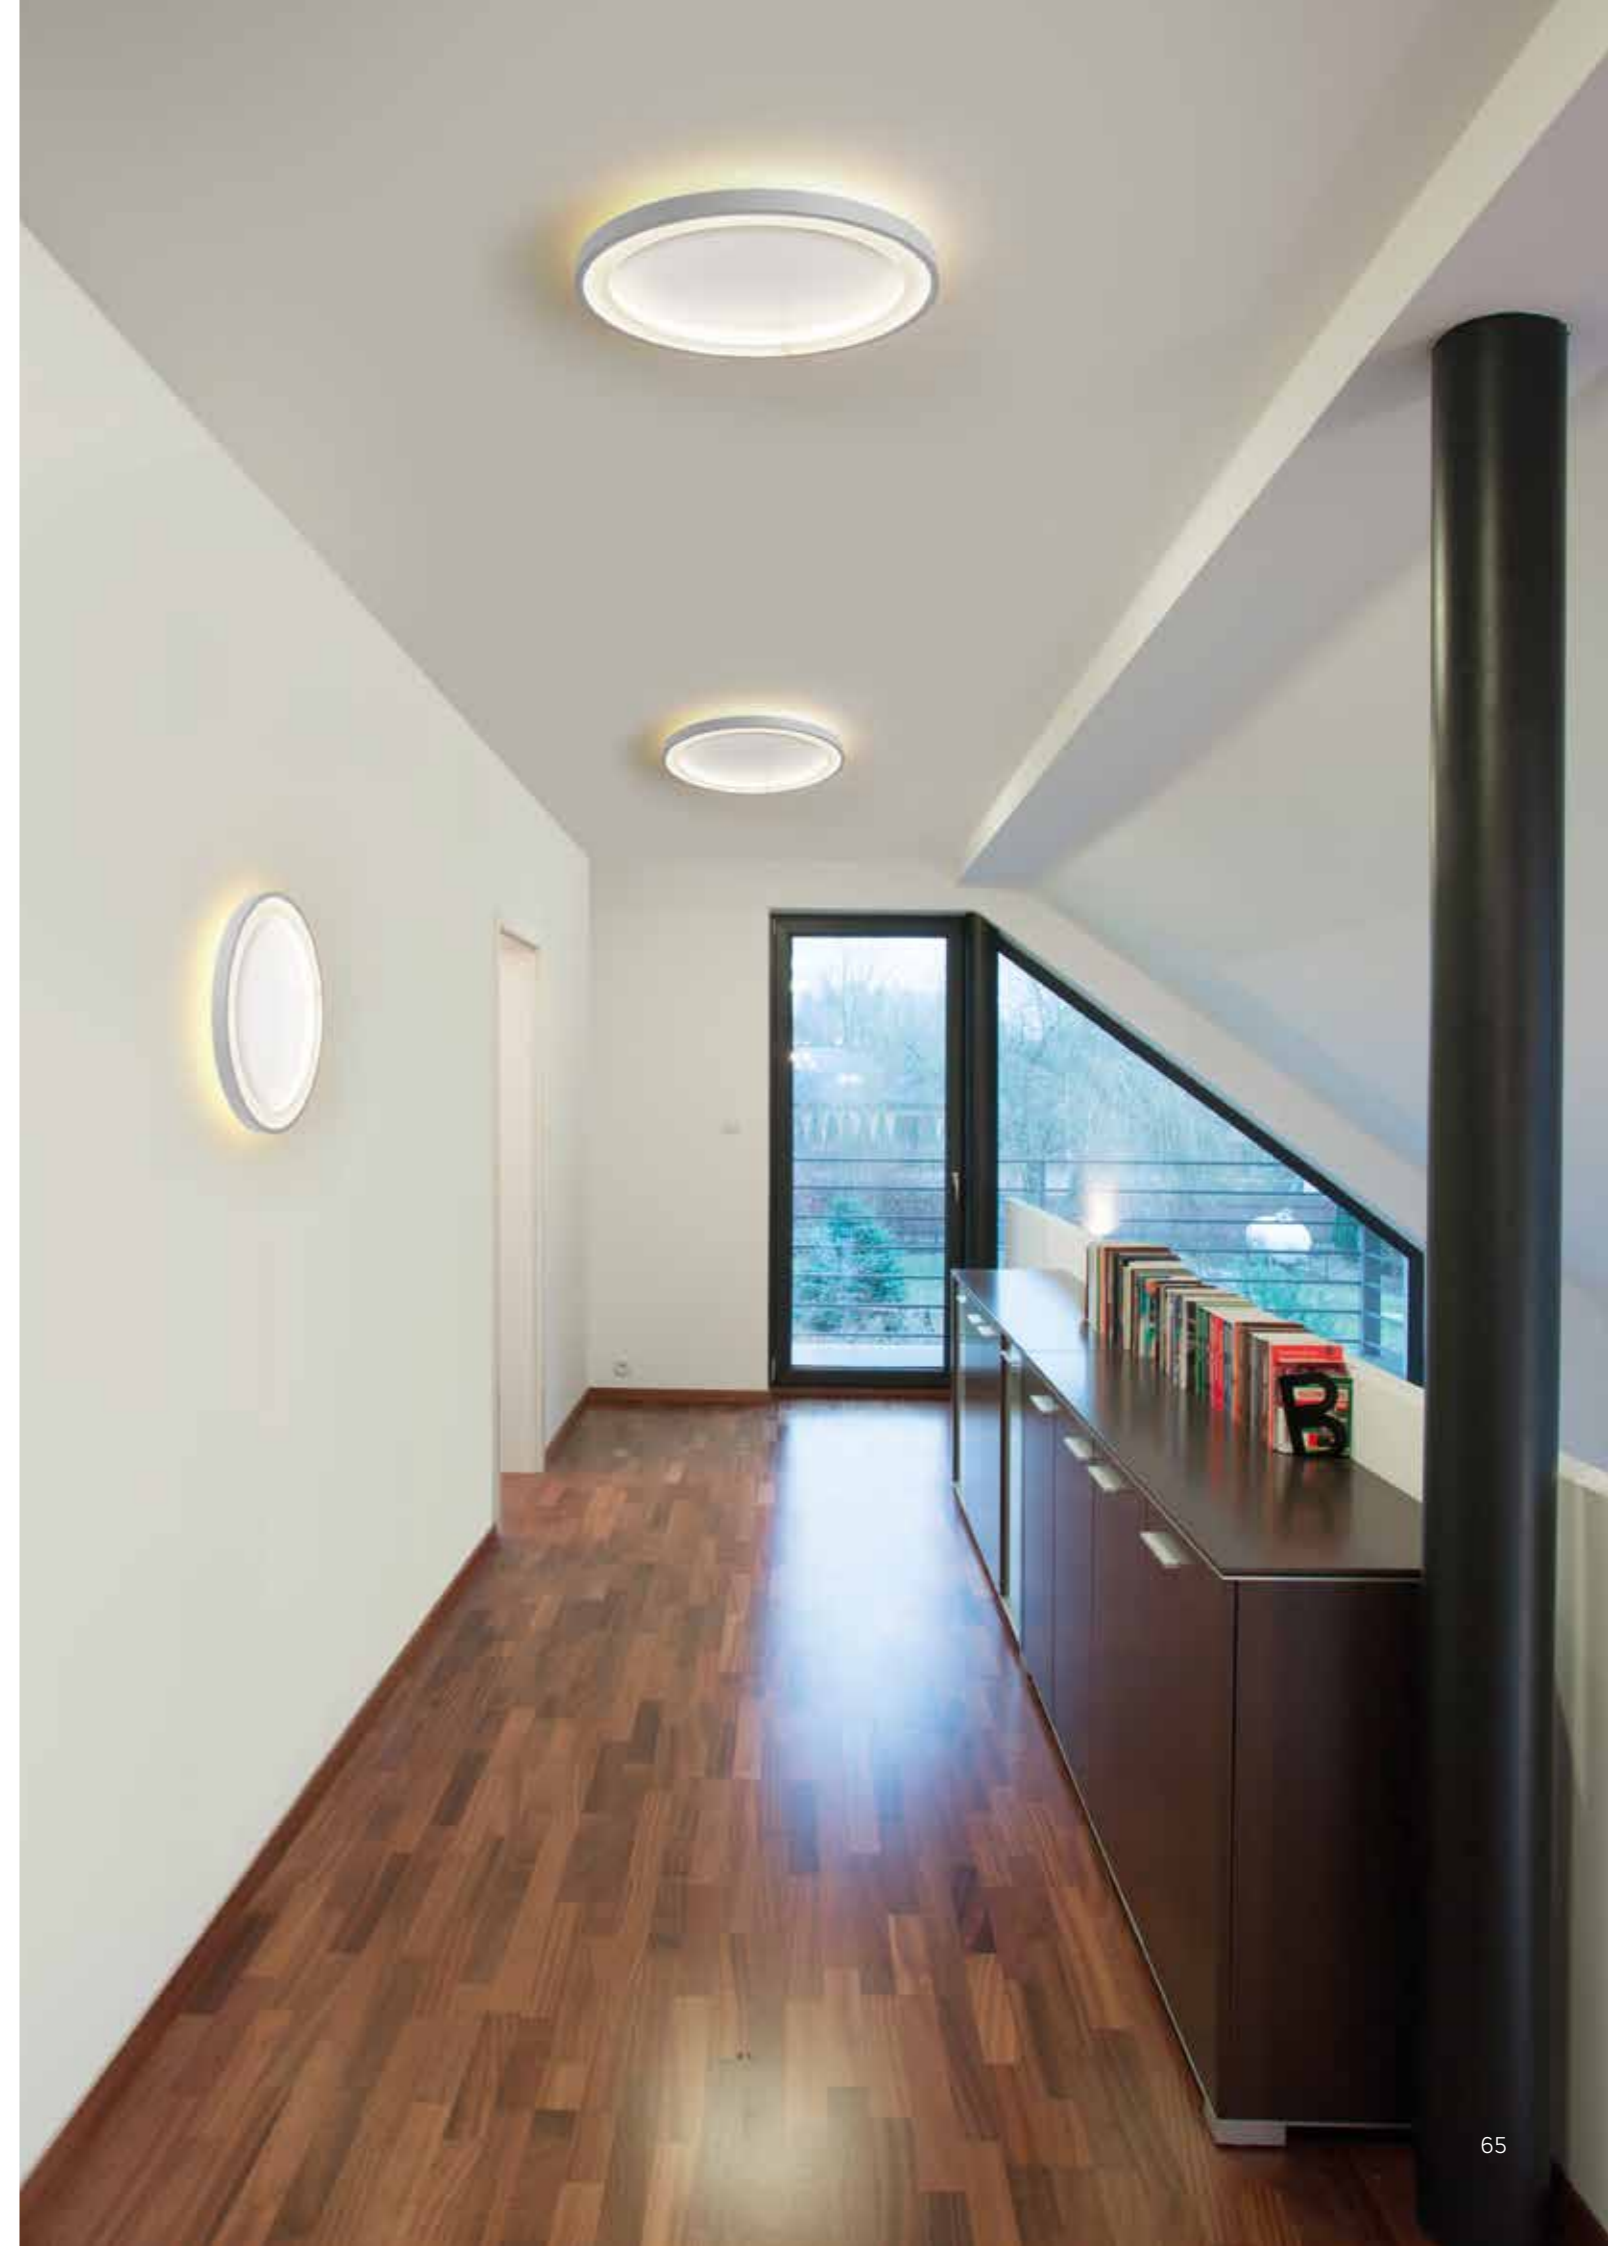

SMART HOME optional | optionally

076 000 00 Dali DT6 Primär Modul

078 000 00 Casambi Primär Modul

079 000 00 ZigBee Primär Modul