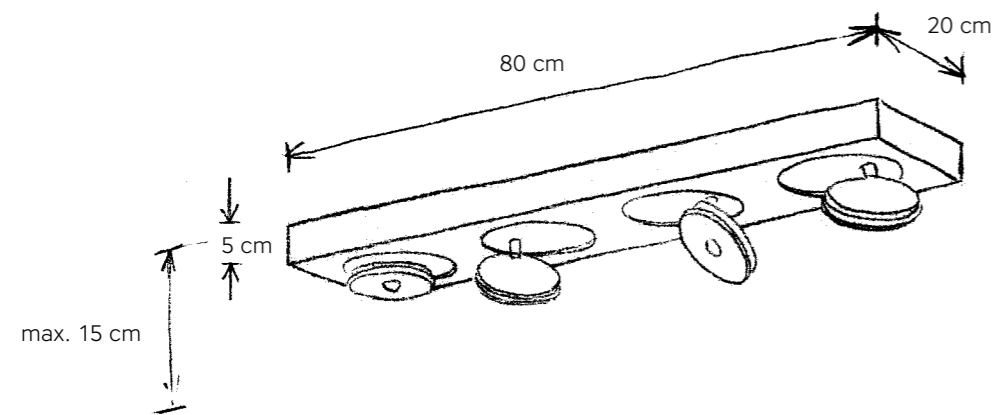

DESIGN

Mosru Mohiuddin 2014 / 2015

LEUCHTMITTEL | LAMP

1x LED – 9,6 W / 2.700 K / Ra80
Lumen cpl.: 910 lm
EEK | EEC: F

SONSTIGES | FEATURES

Lichtelement höhenvariabel, schwenkbar; TRIAC dimmbar
light element adjustable in height, rotatable; TRIAC dimmable