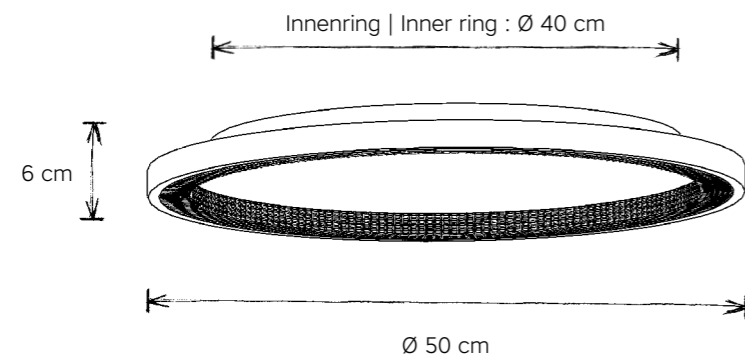

LOUD

WAND-/ DECKENLEUCHE | WALL / CEILING LAMP

142 802 09 aluminium matt | aluminium matt

143 802 09 weiß | white

144 802 09 schwarz | black

145 802 09 bronze | bronze

Innenring: weiß | Inner ring: white

DESIGN

badela & Mosru Mohiuddin 2022

LEUCHTMITTEL | LAMP

LED-Band 2.700 K / Ra 90

uplight: 3.020 lm; downlight: 3.930 lm

Lumen cpl.: 6.950 lm / Watt cpl. 51,5

EEK | EEC: E

SONSTIGES | FEATURES

TRIAC dimmbar | TRIAC dimmable

ZUBEHÖR | ACCESSORY optional | optionally

688 001 00 Verbindungsset primär | connecting element

688 002 .. Plug an Play Kabel | plug and play cable

SMART HOME optional | optionally

076 000 00 Dali DT6 Primär Modul

078 000 00 Casambi Primär Modul

079 000 00 ZigBee Primär Modul

Weitere Informationen zum Zubehör siehe Seite 103. | For more information on accessories, see page 103.
Informationen zum Thema Smart Home finden Sie auf den Seite 104-105. | Information on the topic of Smart Home can be found on pages 104-105.