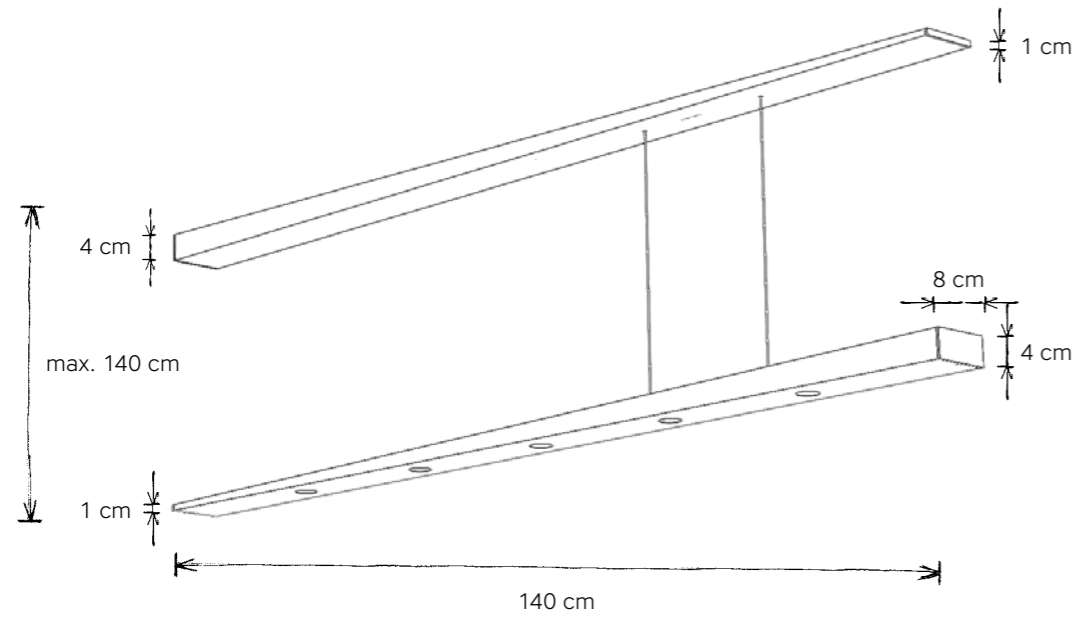

 SMART HOME

SPEED

» Design ist eine Beziehung zwischen Form und Inhalt. | Design is a relationship between form and content. «

PAUL RAND, DESIGNER

SPEED

DESIGN
Mosru Mohiuddin 2022

LEUCHTMITTEL | LAMP
5 x LED 9 W
Lumen cpl.: 3.750 lm @ 2.200K / 4.500 lm @ 5.000 K / Watt cpl.: 45 / Ra 95
EEK | EEC: E