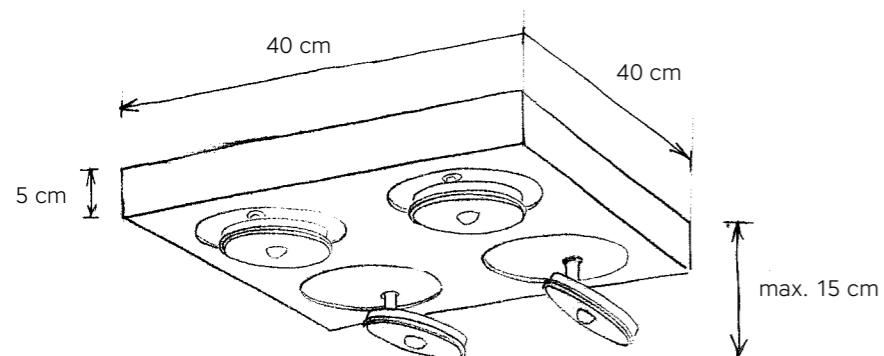

SPOT IT

DECKENLEUCHE | CEILING LAMP

407 604 09 Aluminium geschliffen
smoothed aluminium
891 604 09 anthrazit DB 703
anthracite DB 703

DESIGN

Mosru Mohiuddin 2014

LEUCHTMITTEL | LAMP

4 x LED – 9,6 W – 910 lm / 2.700 K / Ra80
Lumen cpl.: 3.640 lm
EEK | EEC: F

SONSTIGES | FEATURES

Lichtelemente höhenvariabel, schwenkbar; TRIAC dimmbar | light elements adjustable in height, rotatable; TRIAC dimmable

SMART HOME optional | optionally

076 000 00 DALI DT6 Primär Modul
077 000 00 Casambi Primär Modul
079 000 00 ZigBee Primär Modul

SPOT IT

DECKENLEUCHE | CEILING LAMP

407 802 09 Aluminium geschliffen
smoothed aluminium
891 802 09 anthrazit DB 703
anthracite DB 703

DESIGN

Mosru Mohiuddin 2014 / 2015

LEUCHTMITTEL | LAMP

2 x LED – 9,6 W – 910 lm / 2.700 K / Ra80
Lumen cpl.: 1.820 lm
EEK | EEC: F

SONSTIGES | FEATURES

Lichtelemente höhenvariabel, schwenkbar; TRIAC dimmbar | light elements adjustable in height, rotatable; TRIAC dimmable

SMART HOME optional | optionally

076 000 00 DALI DT6 Primär Modul
077 000 00 Casambi Primär Modul
079 000 00 ZigBee Primär Modul

SPOT IT

DECKENLEUCHE | CEILING LAMP

407 801 09 Aluminium geschliffen
smoothed aluminium
891 801 09 anthrazit DB 703
anthracite DB 703

DESIGN

Mosru Mohiuddin 2014 / 2015

LEUCHTMITTEL | LAMP

1x LED – 9,6 W / 2.700 K / Ra80
Lumen cpl.: 910 lm
EEK | EEC: F

SONSTIGES | FEATURES

Lichtelement höhenvariabel, schwenkbar; TRIAC dimmbar
light element adjustable in height, rotatable; TRIAC dimmable