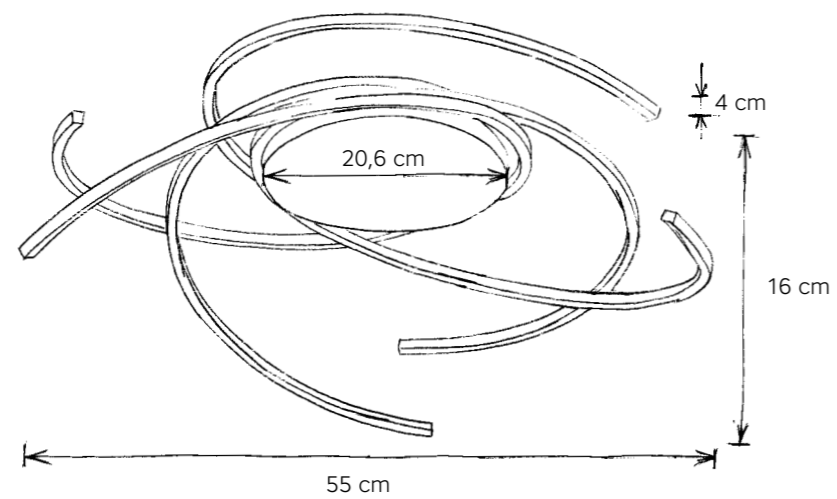

SPACE

DECKENLEUCHTE | CEILING LAMP

443 801 09 Aluminium geschliffen, aluminiumfarben
smoothed aluminium, aluminium colour

444 801 09 weiß | white

452 801 09 Blattgold | gold leaf

892 801 09 schwarz | black

DESIGN

Mosru Mohiuddin 2013

LEUCHTMITTEL | LAMP

LED-Band - 23 W - 2.700 K / Ra90

Lumen cpl.: 3.200 lm cpl.

EEK | EEC: E

SONSTIGES | FEATURES

TRIAC dimmbar | TRIAC dimmable

SMART HOME optional | optionally

076 000 00 Dali DT6 Primär Modul

078 000 00 Casambi Primär Modul

079 000 00 ZigBee Primär Modul