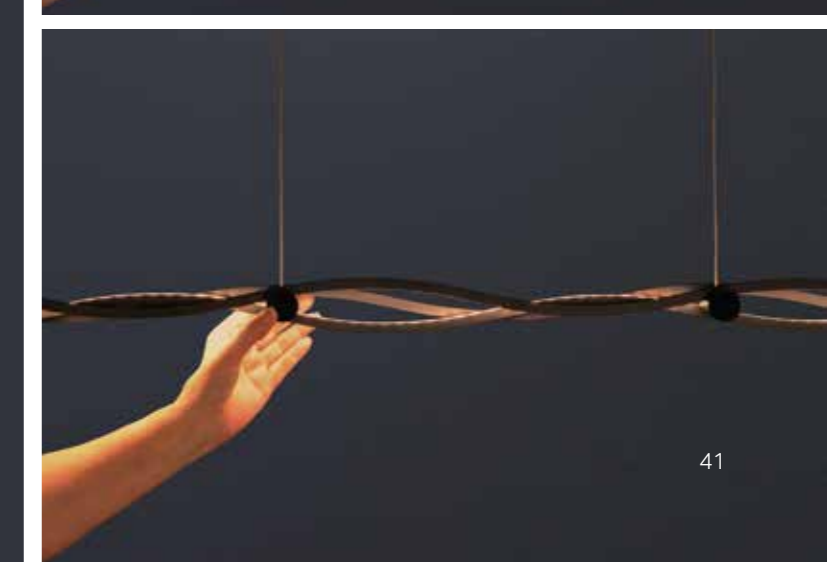

SONSTIGES | FEATURES

mit integriertem Dimmer, Ober-/Unterlicht getrennt schalt-/ und dimmbar mit Veränderung der Farbtemperatur von 2.900 - 2.200 K über Taster; Höhe einstellbar | integrated dimmer, up-/downlight separately switch-/ and dimmable via push button with changing colour temperature from 2,900 - 2,200 K; height adjustable