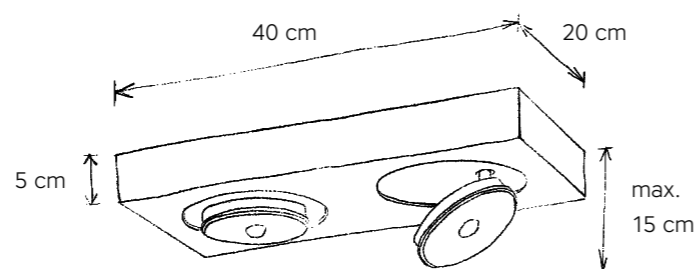

SPOT IT

DECKENLEUCHE | CEILING LAMP

407 604 09 Aluminium geschliffen
smoothed aluminium
891 604 09 anthrazit DB 703
anthracite DB 703

DESIGN

Mosru Mohiuddin 2014

LEUCHTMITTEL | LAMP

4 x LED – 9,6 W – 910 lm / 2.700 K / Ra80
Lumen cpl.: 3.640 lm
EEK | EEC: F

SONSTIGES | FEATURES

Lichtelemente höhenvariabel, schwenkbar; TRIAC dimmbar | light elements adjustable in height, rotatable; TRIAC dimmable

SMART HOME optional | optionally

076 000 00 DALI DT6 Primär Modul
077 000 00 Casambi Primär Modul
079 000 00 ZigBee Primär Modul

SPOT IT

DECKENLEUCHE | CEILING LAMP

407 802 09 Aluminium geschliffen
smoothed aluminium
891 802 09 anthrazit DB 703
anthracite DB 703

DESIGN

Mosru Mohiuddin 2014 / 2015

LEUCHTMITTEL | LAMP

2 x LED – 9,6 W – 910 lm / 2.700 K / Ra80
Lumen cpl.: 1.820 lm
EEK | EEC: F

SONSTIGES | FEATURES

Lichtelemente höhenvariabel, schwenkbar; TRIAC dimmbar | light elements adjustable in height, rotatable; TRIAC dimmable

SMART HOME optional | optionally

076 000 00 DALI DT6 Primär Modul
077 000 00 Casambi Primär Modul
079 000 00 ZigBee Primär Modul

SPOT IT

DECKENLEUCHE | CEILING LAMP

407 801 09 Aluminium geschliffen
smoothed aluminium
891 801 09 anthrazit DB 703
anthracite DB 703

DESIGN

Mosru Mohiuddin 2014 / 2015

LEUCHTMITTEL | LAMP

1x LED – 9,6 W / 2.700 K / Ra80
Lumen cpl.: 910 lm
EEK | EEC: F

SONSTIGES | FEATURES

Lichtelement höhenvariabel, schwenkbar; TRIAC dimmbar
light element adjustable in height, rotatable; TRIAC dimmable