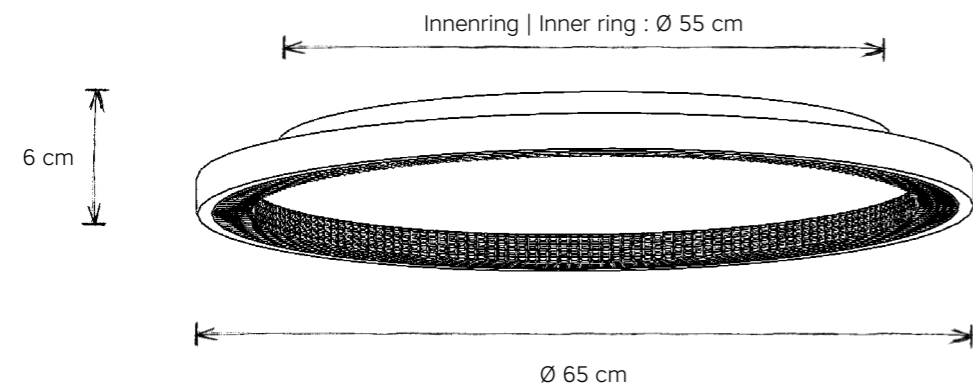

LOUD

WAND-/ DECKENLEUCHE | WALL / CEILING LAMP

142 803 09 aluminium matt | aluminium matt

143 803 09 weiß | white

144 803 09 schwarz | black

145 803 09 bronze | bronze

Innenring: weiß | Inner ring: white

DESIGN

badela & Mosru Mohiuddin 2022

LEUCHTMITTEL | LAMP

LED-Band 2.700 K / Ra 90

uplight: 4.200 lm; downlight: 5.100 lm

Lumen cpl.: 9.300 lm / Watt cpl. 69

EEK | EEC: E

SONSTIGES | FEATURES

TRIAC dimmbar | TRIAC dimmable

ZUBEHÖR | ACCESSORY optional | optionally

688 001 00 Verbindungsset primär | connecting element

688 002 .. Plug an Play Kabel | plug and play cable

SMART HOME optional | optionally

076 000 00 Dali DT6 Primär Modul

078 000 00 Casambi Primär Modul

079 000 00 ZigBee Primär Modul