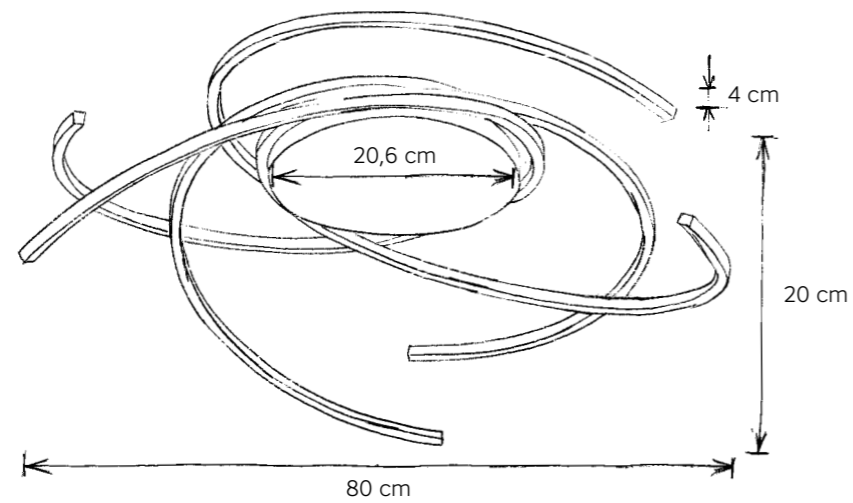

SPACE

DECKENLEUCHE | CEILING LAMP

443 802 09 Aluminium geschliffen, aluminiumfarben
smoothed aluminium, aluminium colour

444 802 09 weiß | white

452 802 09 Blattgold | gold leaf

892 802 09 schwarz | black

DESIGN

Mosru Mohiuddin 2013

LEUCHTMITTEL | LAMP

LED-Band - 30 W - 2.700 K / Ra90

Lumen cpl.: 4.200 lm

EEK | EEC: E

SONSTIGES | FEATURES

TRIAC dimmbar | TRIAC dimmable

SMART HOME optional | optionally

076 000 00 DALI DT6 Primär Modul

078 000 00 Casambi Primär Modul

079 000 00 ZigBee Primär Modul