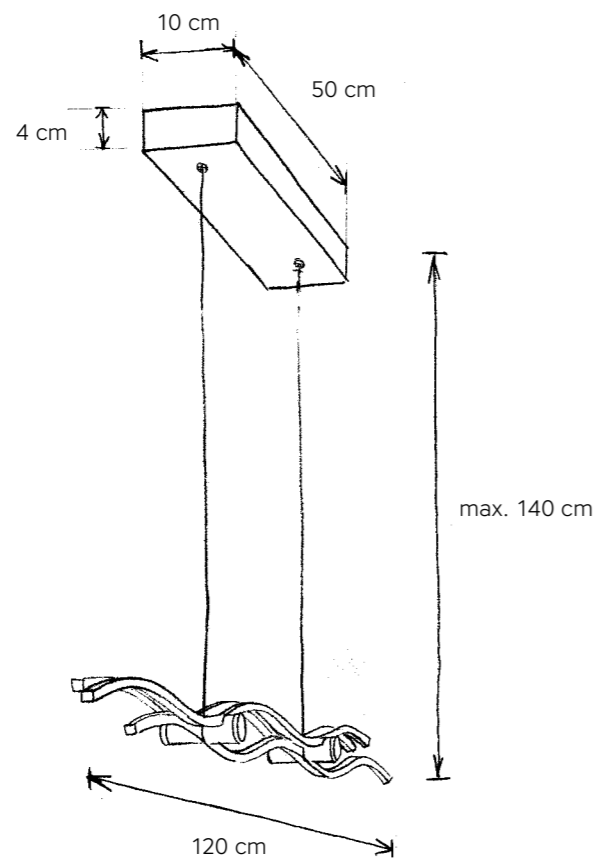

SILK 2.0

PENDELLEUCHE | HANGING LAMP

401 602 00 Aluminium geschliffen | smoothed aluminium

918 602 00 schwarz | black

DESIGN

Mosru Mohiuddin 2013, 2020/21

LEUCHTMITTEL | LAMP

LED-Band - 57 W - 2.200 - 2.900 K / Ra90

Lumen cpl.: 6.750 lm

EEK | EEC: F

DIM TO WARM

Wärmere Lichtstimmung durch Anpassung der Farbtemperatur | warm lighting ambience by changing colour temperature

SONSTIGES | FEATURES

mit integriertem Dimmer, Ober-/Unterlicht getrennt schalt-/ und dimmbar mit Veränderung der Farbtemperatur von 2.900 - 2.200 K über Taster, Höhe einstellbar | integrated dimmer, up-/downlight separately switch-/ and dimmable via push button with changing colour temperature from 2,900 - 2,200 K, height adjustable