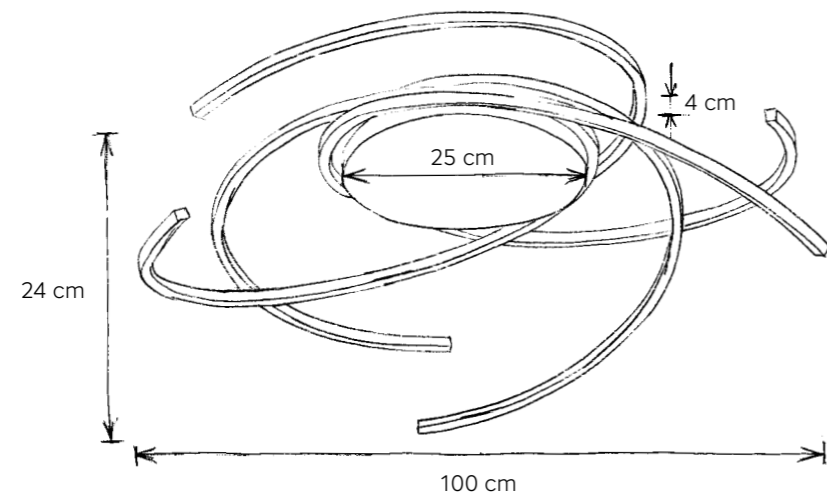

SPACE

DECKENLEUCHTE | CEILING LAMP

443 803 09 Aluminium geschliffen, aluminiumfarben
smoothed aluminium, aluminium colour

444 803 09 weiß | white

452 803 09 Blattgold | gold leaf

892 803 09 schwarz | black

DESIGN

Mosru Mohiuddin 2013

LEUCHTMITTEL | LAMP

LED-Band – 36 W / 2.700 K / Ra90

Lumen cpl.: 5.000 lm cpl.

EEK | EEC: E

SONSTIGES | FEATURES

TRIAC dimmbar | TRIAC dimmable

SMART HOME optional | optionally

076 000 00 Dali DT6 Primär Modul

078 000 00 Casambi Primär Modul

079 000 00 ZigBee Primär Modul