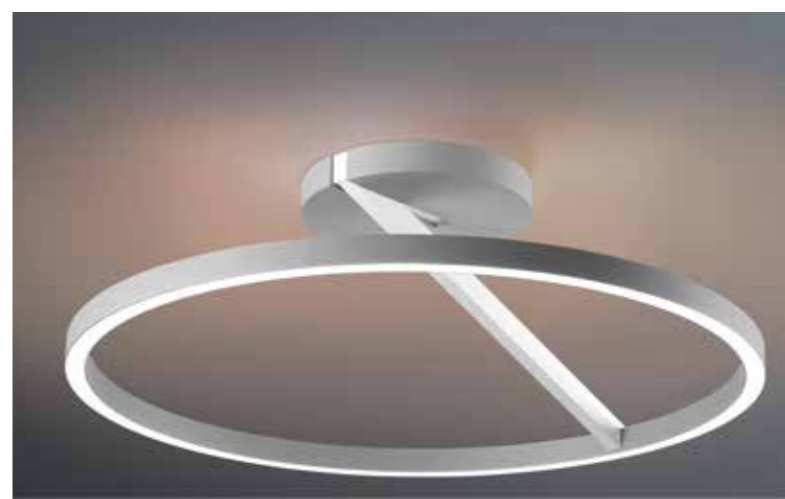

SONSTIGES | FEATURES

Ober-/ Unterlicht getrennt schaltbar, getrennt stufenlos dimm- und farbsteuerbar von 2.300 - 5.000 K über eingebautes ZigBee-Modul per mitgelieferter Fernbedienung oder via Smartphone, Alexa, Google Home.

Separately switchable upper/lower light, separately infinitely dimmable and colour controllable from 2,300 - 5,000 K via built-in ZigBee module by supplied remote control or via smartphone, Alexa, Google Home.