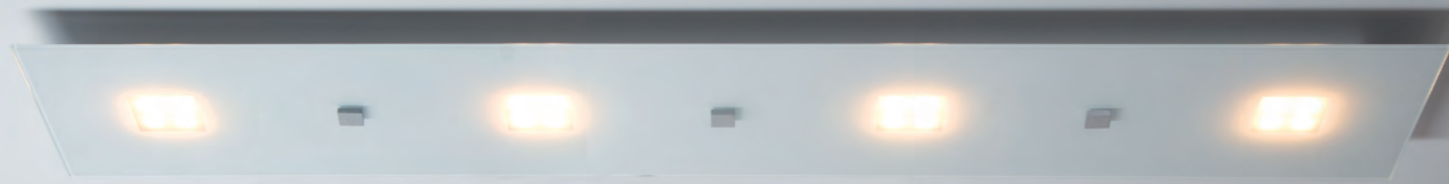

STUDIO

> **Deckenleuchte** dimmbar, der Abstrahlwinkel der LED's wird mittels einer speziellen Optik auf 35° ausgerichtet.

ceiling lamp dimmable

→ 110 × 20 cm × 4 cm

4 x LED 8 W – 1.100 lm (4.400 lm cpl.)

623 804 09 Glas weiß / glass white