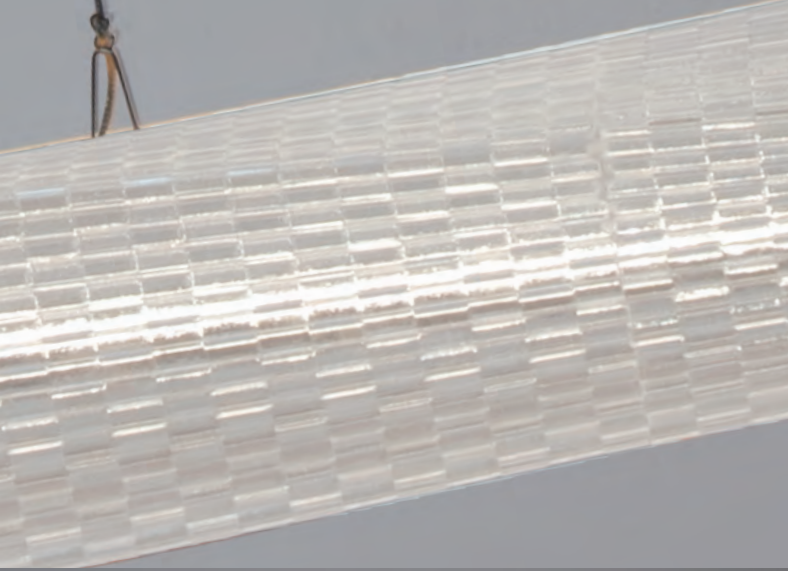

STRATOS

> **Pendelleuchte** dimmbar
hanging lamp dimmable
↔ 138 cm | max. 140 cm
LED-Band – 37 W (5.780 lm cpl.)
633 903 09   **3D-Druck**

> **Stehleuchte** dimmbar
floor lamp dimmable
↑ 160 cm
LED-Band – 37 W (5.780 lm cpl.)
633 400 09   **3D-Druck**