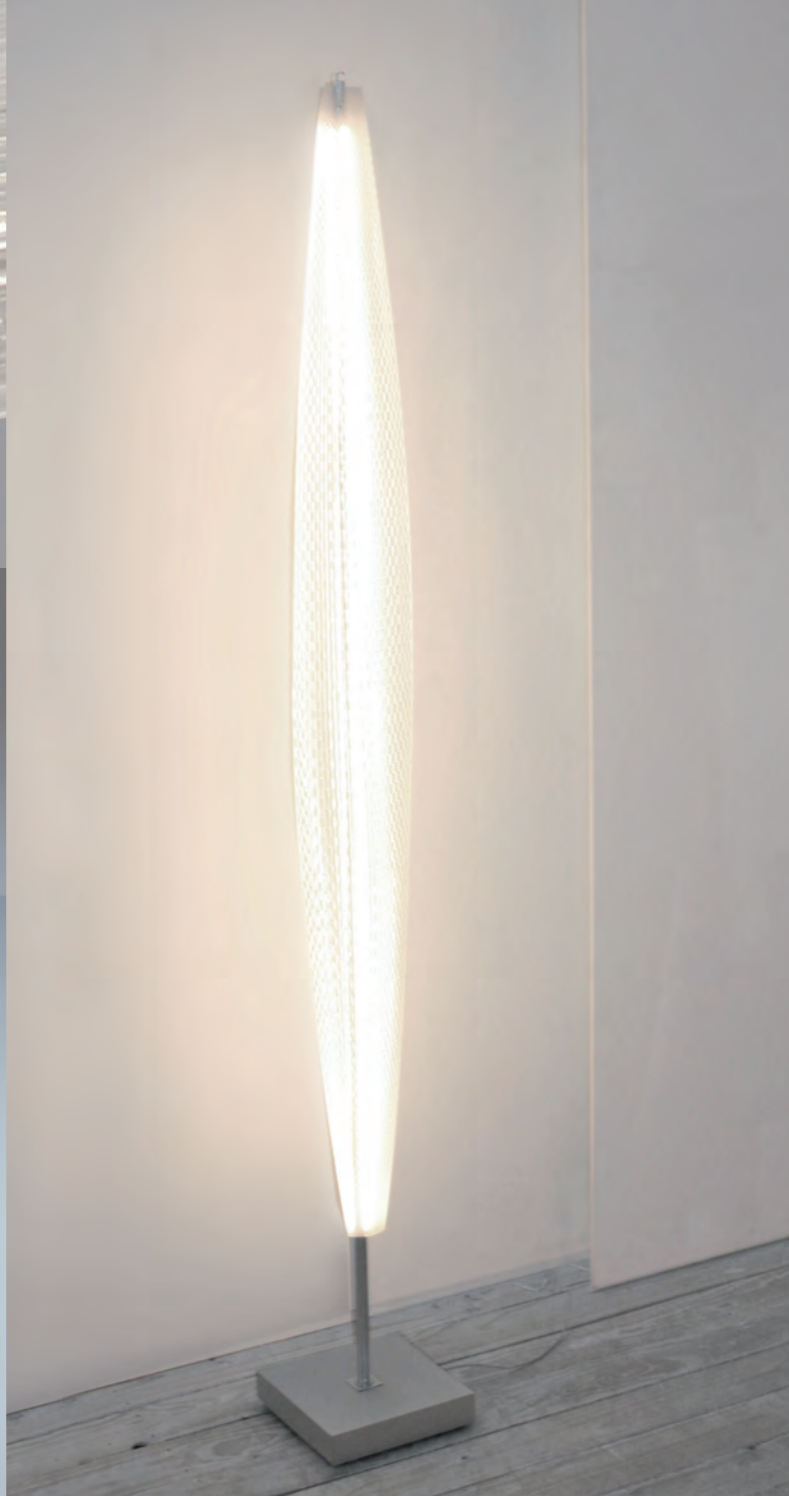

STRATOS

> **Pendelleuchte** dimmbar
hanging lamp dimmable
↔ 138 cm | max. 140 cm
LED-Band – 37 W (5.780 lm cpl.)
633 903 09   **3D-Druck**

> **Stehleuchte** dimmbar
floor lamp dimmable
↑ 160 cm
LED-Band – 37 W (5.780 lm cpl.)
633 400 09   **3D-Druck**