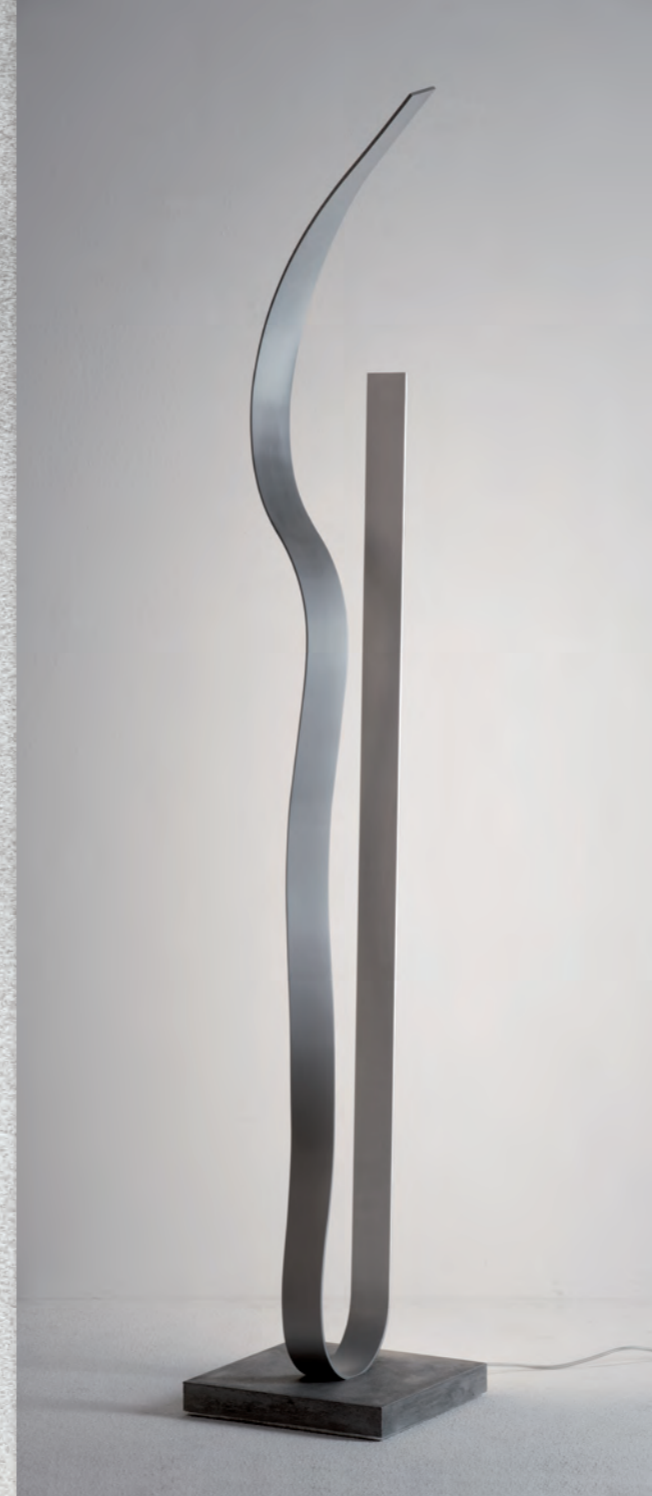

INHALT/ CONTENTS

PANORAMA	03
INFINITY	04/05
STRATOS	06/07
AKIO	08/09
JAZZ	10/11
EXTEND	12/13
MATRIX	14/15
SHARP	16/17
STUDIO	18

Änderungen vorbehalten / subject to change

> **Stehleuchte** dimmen und verändern der Farbtemperatur über Tastdimmer; Farbtemperatur Stufenschaltung: von 2.500 K - 5.000 K

floor lamp dimming and change of colour temperature via touch dimmer; colour temperature stages: from 2.500 K - 5.000 K

† 180 cm, Sockel / base: 30 x 30 cm

LED-Band – 29 W (2.630 - 3.560 lm cpl.)

632 400 09 Aluminium sandgestrahlt, Betonoptik

incl. LED-Band 2.500 K - 5.000 K / Ra85