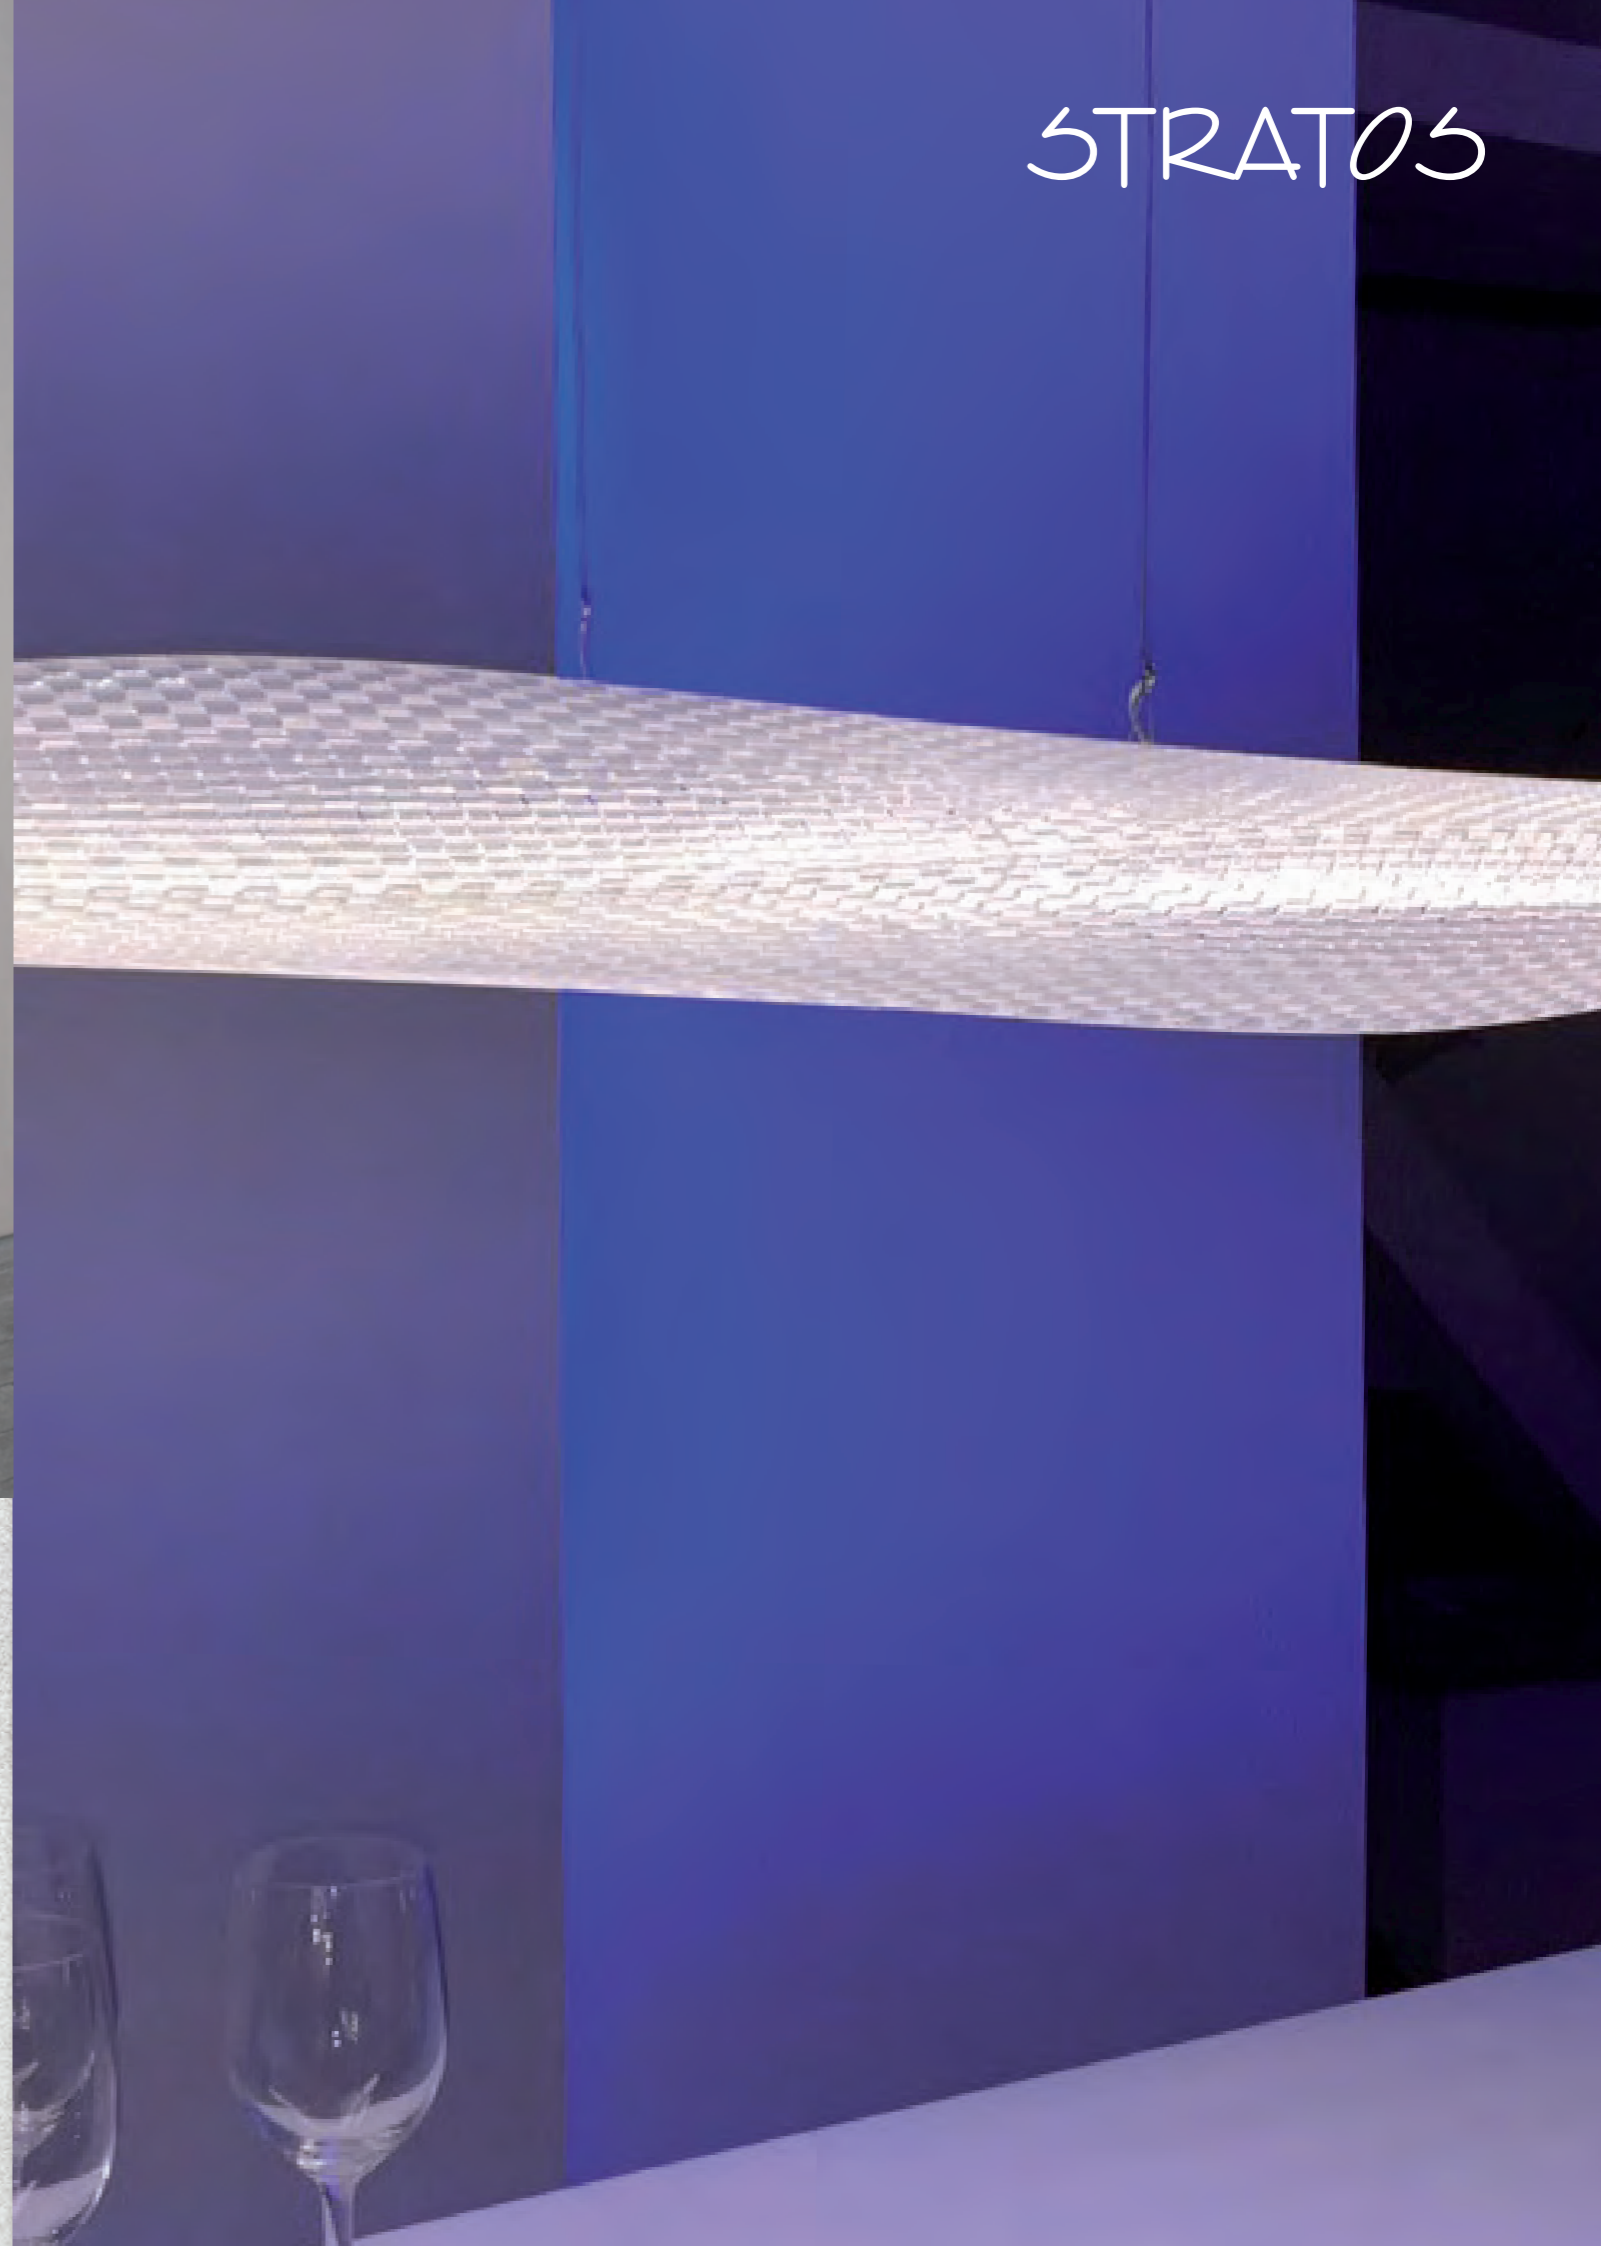

STRATOS

> **Pendelleuchte** dimmbar
hanging lamp dimmable
↔ 138 cm | max. 140 cm
LED-Band – 37 W (5.780 lm cpl.)
633 903 09   **3D-Druck**

> **Stehleuchte** dimmbar
floor lamp dimmable
↑ 160 cm
LED-Band – 37 W (5.780 lm cpl.)
633 400 09   **3D-Druck**