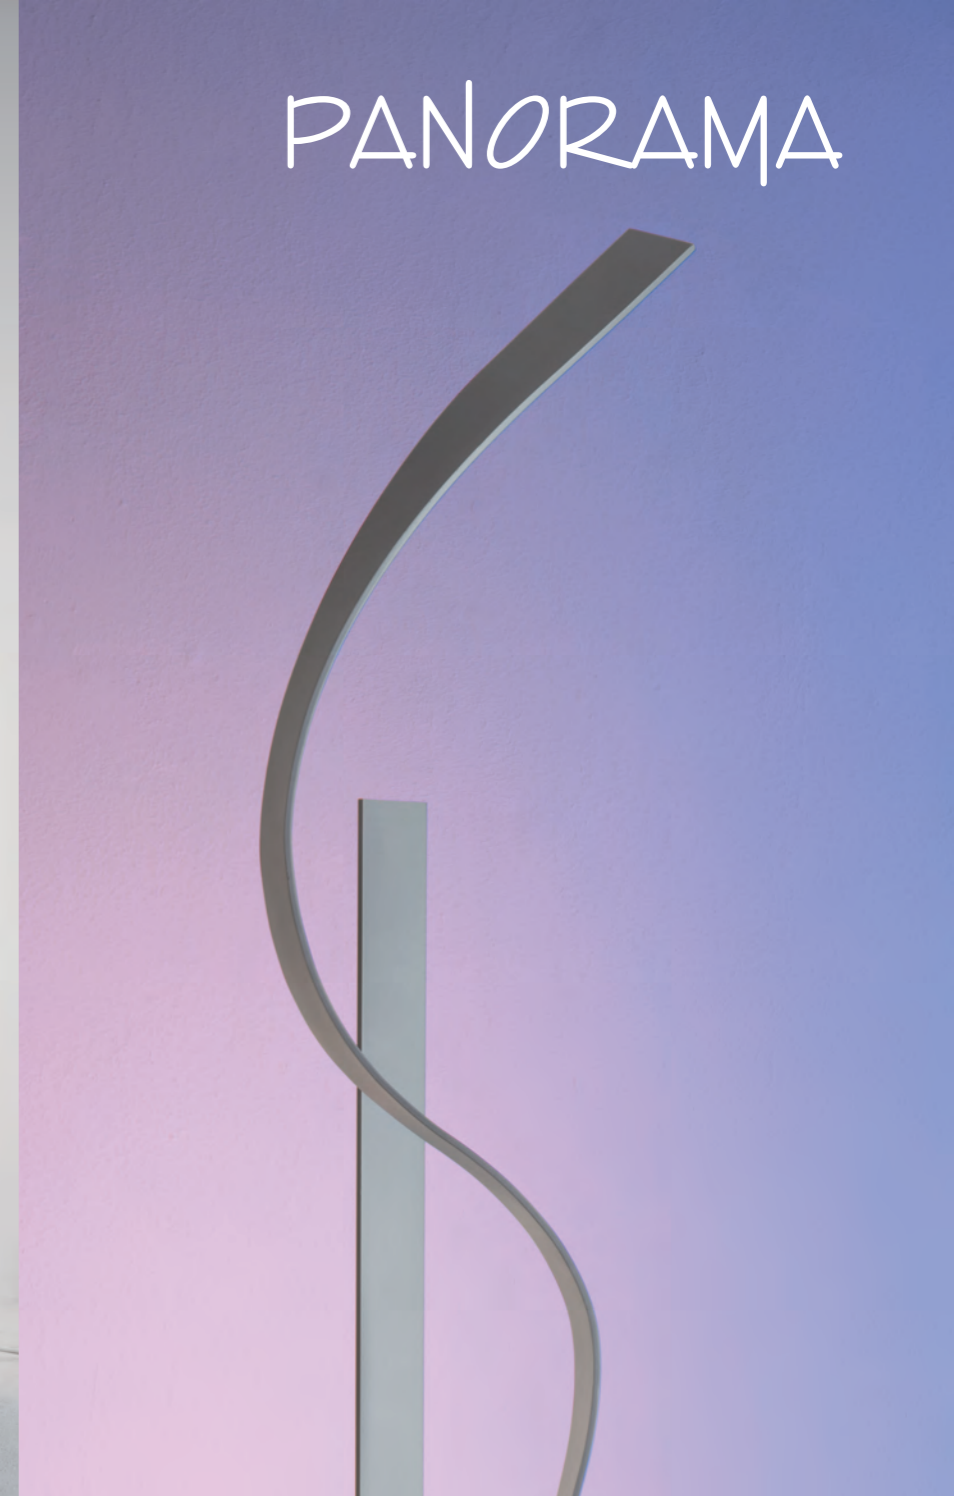

INHALT/ CONTENTS

PANORAMA	03
INFINITY	04/05
STRATOS	06/07
AKIO	08/09
JAZZ	10/11
EXTEND	12/13
MATRIX	14/15
SHARP	16/17
STUDIO	18

Änderungen vorbehalten / subject to change

> **Stehleuchte** dimmen und verändern der Farbtemperatur über Tastdimmer; Farbtemperatur Stufenschaltung: von 2.500 K - 5.000 K

floor lamp dimming and change of colour temperature via touch dimmer; colour temperature stages: from 2.500 K - 5.000 K

† 180 cm, Sockel / base: 30 x 30 cm

LED-Band – 29 W (2.630 - 3.560 lm cpl.)

632 400 09 Aluminium sandgestrahlt, Betonoptik

incl. LED-Band 2.500 K - 5.000 K / Ra85