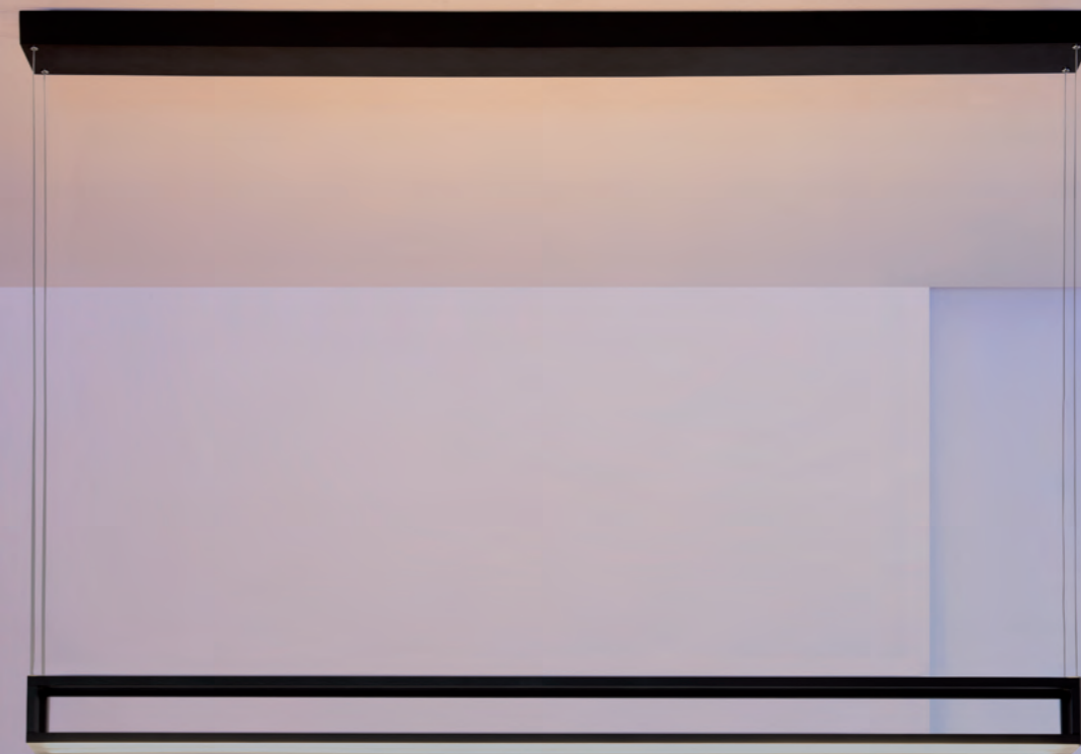

AK10

> **Pendelleuchte** Ober-/Unterlicht getrennt dimmbar über Gestensteuerung
hanging lamp up-/downlight separately dimmable via gesture control
↔ 120 x 8 x 8 cm ↓ max. 140 cm
2 x LED-Band uplight / 2 x LED-Band downlight 43 W (6.867 lm cpl.)

625 900 09 Aluminium geschliffen / smoothed aluminium

626 900 09 schwarz lackiert / black laquered