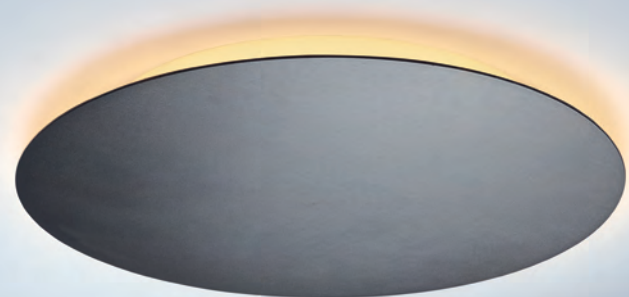

BLADE
WAND-/ DECKENLEUCHTE | WALL / CEILING LAMP

866 801 09 Blattgold | gold leaf
867 801 09 taupe eloxiert | anodized taupe
868 801 09 anthrazit | anthracite

DESIGN
Peter Kraus 2018

LEUCHTMITTEL | LAMP
LED-Band – 13 W (2.080 lm cpl.)
LED-Band 2.700 K | Ra80

ABMESSUNG | DIMENSIONS
Ø 34 cm ↓ 3,5 cm

FEATURES | SMART HOME
dimmbar* | dimmable*
078 000 00 Casambi Modul
079 000 00 ZigBee Modul

BLADE
WAND-/ DECKENLEUCHTE | WALL / CEILING LAMP

866 802 09 Blattgold | gold leaf
867 802 09 taupe eloxiert | anodized taupe
868 802 09 anthrazit | anthracite

DESIGN
Peter Kraus 2018

LEUCHTMITTEL | LAMP
LED-Band – 16,5 W (2.600 lm cpl.)
LED-Band 2.700 K | Ra80

ABMESSUNG | DIMENSIONS
Ø 44 cm ↓ 3,5 cm

FEATURES | SMART HOME
dimmbar* | dimmable*
078 000 00 Casambi Modul
079 000 00 ZigBee Modul

BLADE
WAND-/ DECKENLEUCHTE | WALL / CEILING LAMP

866 803 09 Blattgold | gold leaf
867 803 09 taupe eloxiert | anodized taupe
868 803 09 anthrazit | anthracite

DESIGN
Peter Kraus 2018

LEUCHTMITTEL | LAMP
LED-Band – 25 W (3.952 lm cpl.)
LED-Band 2.700 K | Ra80

ABMESSUNG | DIMENSIONS
Ø 59 cm ↓ 3,5 cm

FEATURES | SMART HOME
dimmbar* | dimmable*
078 000 00 Casambi Modul
079 000 00 ZigBee Modul

BLADE
WAND-/ DECKENLEUCHTE | WALL / CEILING LAMP

866 804 09 Blattgold | gold leaf
867 804 09 taupe eloxiert | anodized taupe
868 804 09 anthrazit | anthracite

DESIGN
Peter Kraus 2018

LEUCHTMITTEL | LAMP
LED-Band – 37 W (5.720 lm cpl.)
LED-Band 2.700 K | Ra80

ABMESSUNG | DIMENSIONS
Ø 79 cm ↓ 3,5 cm

FEATURES | SMART HOME
dimmbar* | dimmable*
078 000 00 Casambi Modul
079 000 00 ZigBee Modul