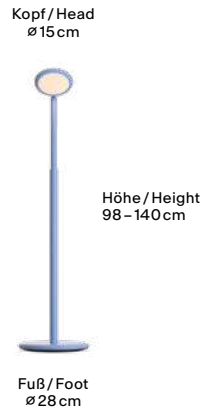

Parrot

Features

- ☀️ Warm Dim
- 🔋 Leistungsstarker Akku 8-100h / Advanced battery 8-100h
- 🇩🇪 Produziert in Deutschland / Assembled in Germany
- ↕ Höhenverstellbar / Height adjustable
- 👉 Touch Dimmer / Touch dimmer
- 🔄 Dreh- und schwenkbarer Kopf / Rotatable head

Technische Daten / Tech Specs

Licht / Light	800lm, 10W, CRI 90+
Lichtfarbe / Light color	2200-2700K
Energieeffizienz / Energy efficiency	D
Nennspannung / Voltage	120-240V
Dimmung / Dimming	Touch Dimmer / Touch dimming
Gewicht / Weight	2,4kg
Material / Material	Aluminium / Aluminum
Ladung / Charging	Smart Charge USB-C

Farben / Colors

- Black
- White
- Light Blue
- Sand White
- Orange