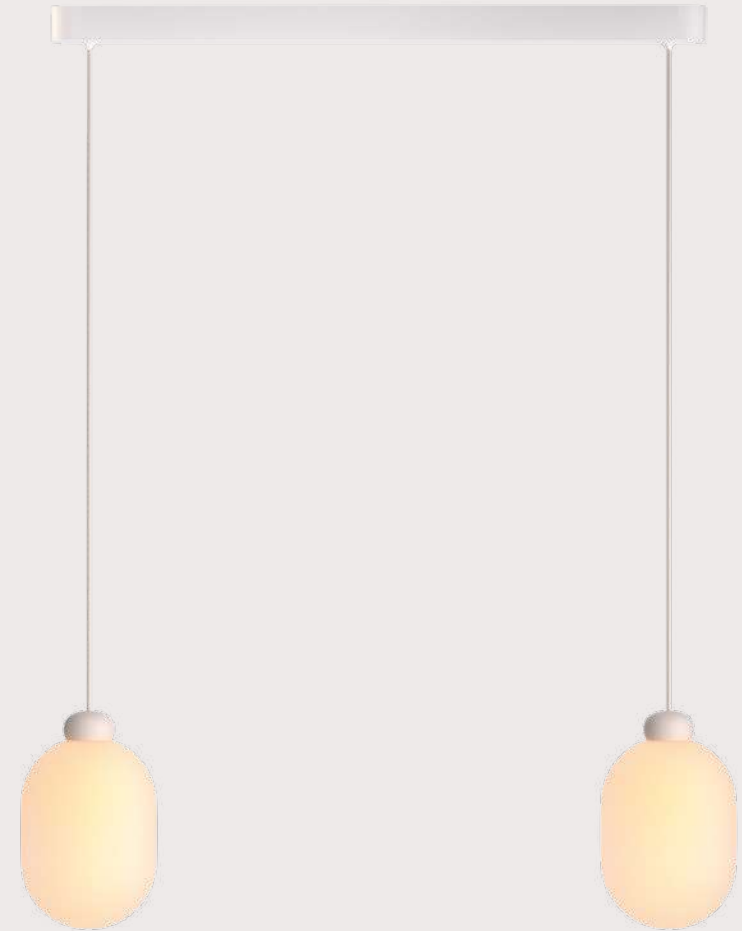

Sun Duo

Deckentopf / Fixture
4,7cm x 85cm x 6cm

Höhe / Height
300cm

Leuchtenkopf / Head
ø17,6cm x 28,5cm

Features

Sunset Dimming

GRAU App
(optional)

Mundgeblasenes Glas (matt) /
Mouth-blown glass (matte) /

Produziert in Deutschland /
Assembled in Germany

Technische Daten / Tech Specs

Licht / Light	je Pendel / each pendant 815lm, 14W, CRI 90+
Lichtfarbe / Light color	1300 - 2700K
Energieeffizienz / Energy efficiency	G
Nennspannung / Voltage	220 - 240W
Dimmung / Dimming	Phasenabschnitt / Trailing edge
Gewicht / Weight	5,7kg
Material / Material	Mundgeblasenes Glas & Aluminium / Mouth-blown glass & aluminum
Deckentopffarbe / Fixture color	Sand White: White; Black: Black

Farben / Colors

- Black
- Sand White