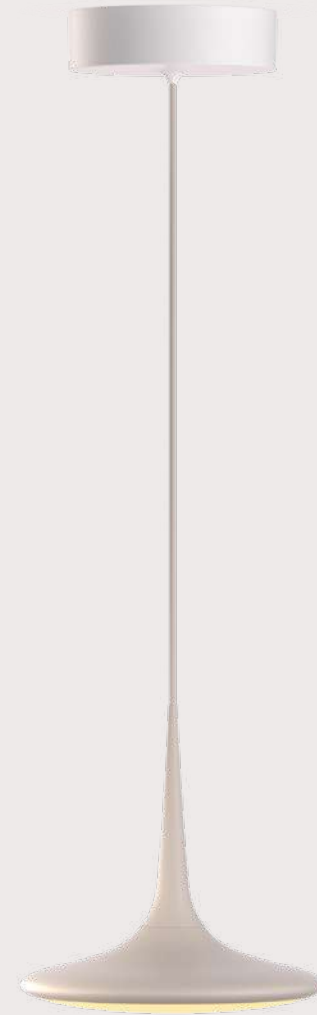

## Falling Leaf Trace Complementary pendants

DE Falling Leaf Trace konzentriert den Raum mit magisch schwingenden Objekten. Ihre große Linse ergießt das schöne blendfreie Licht großzügig über den Tisch und passt sich dabei der gewünschten Atmosphäre an.