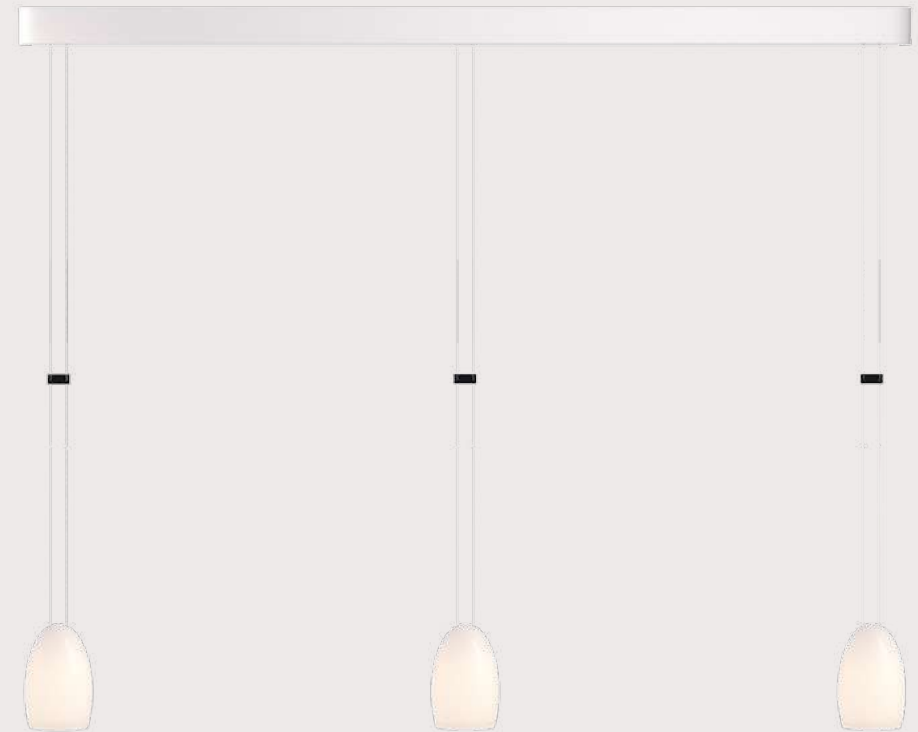

Oh China Trace

Duo

3 Pendel/3 pendants

Deckentopf / Fixture
4,7 cm × 70 cm × 6 cm

Höhe / Height
30–200 cm

Leuchtenkopf / Head
∅ 8,5 cm × 13 cm

Deckentopf / Fixture
4,7 cm × 110 cm × 6 cm

Höhe / Height
30–200 cm

Leuchtenkopf / Head
∅ 8,5 cm × 13 cm

Features

Höhenverstellbar /
Height adjustable

GRAU App
(optional)

Produziert in Deutschland /
Assembled in Germany

Technische Daten / Tech Specs

Licht / Light	je Pendel / each pendant 500lm, 11W, CRI90+
Lichtfarbe / Light color	2700K
Energieeffizienz / Energy efficiency	G
Nennspannung / Voltage	220–240V
Standard Dimmung / Standard dimming	Phasenabschnitt / Trailing edge
Dimmungsoptionen / Dimming options	GRAU App, DALI
Gewicht / Weight	2,9 kg, 4 kg
Material / Material	Porzellan / Porcelain
Deckentopffarbe / Fixture color	White: White; Polished: Polished

Farben / Colors

☐ White