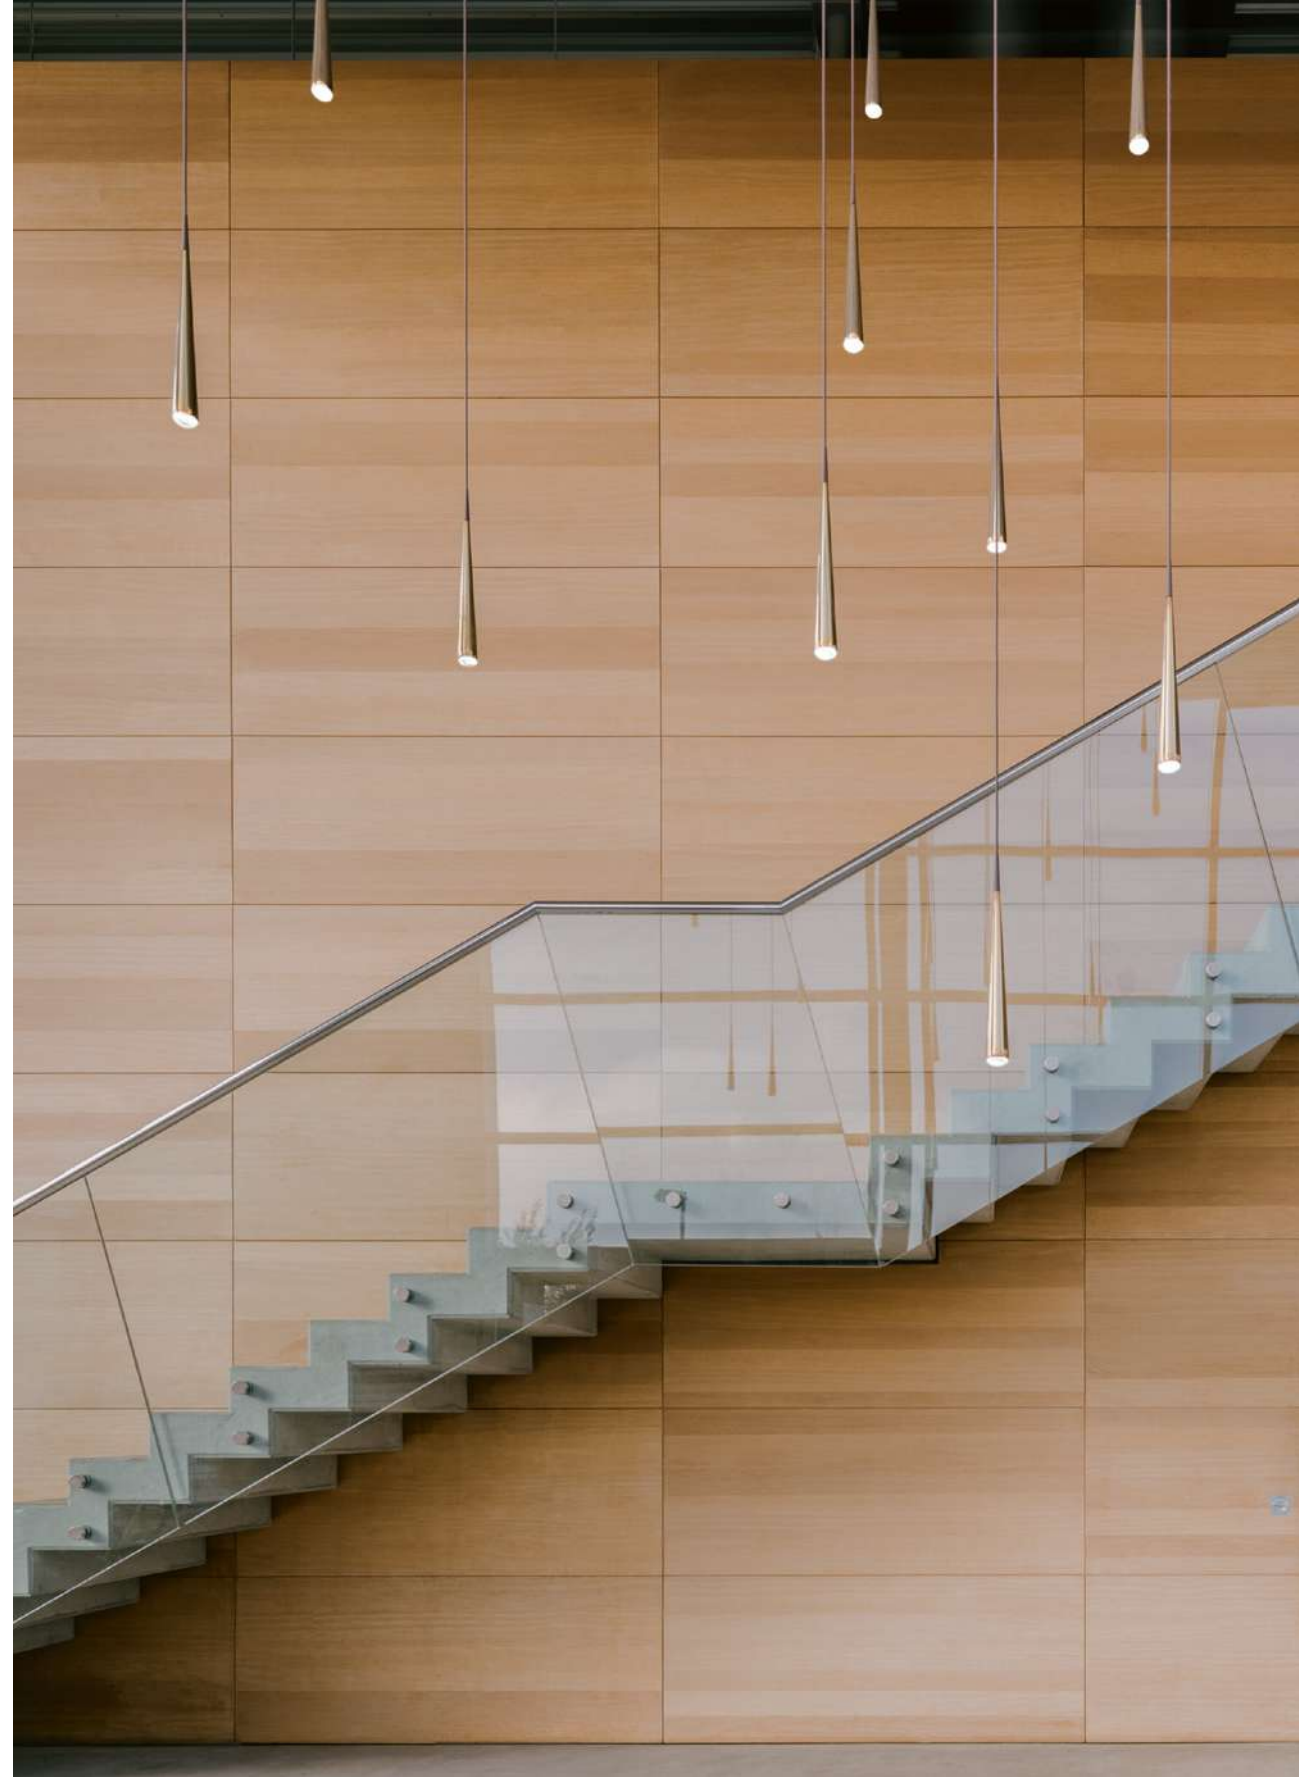

## Niceone Rain Natural perfection

DE Die Lichtskulptur Niceone Rain schafft eine Symbiose mit dem Raum. Ihre unbemühte und einfache Form fällt als leuchtende Tropfen von der Decke.

EN The light sculpture Niceone Rain creates a symbiosis with the space. Its effortless and simple form falls from the ceiling in luminous drops.