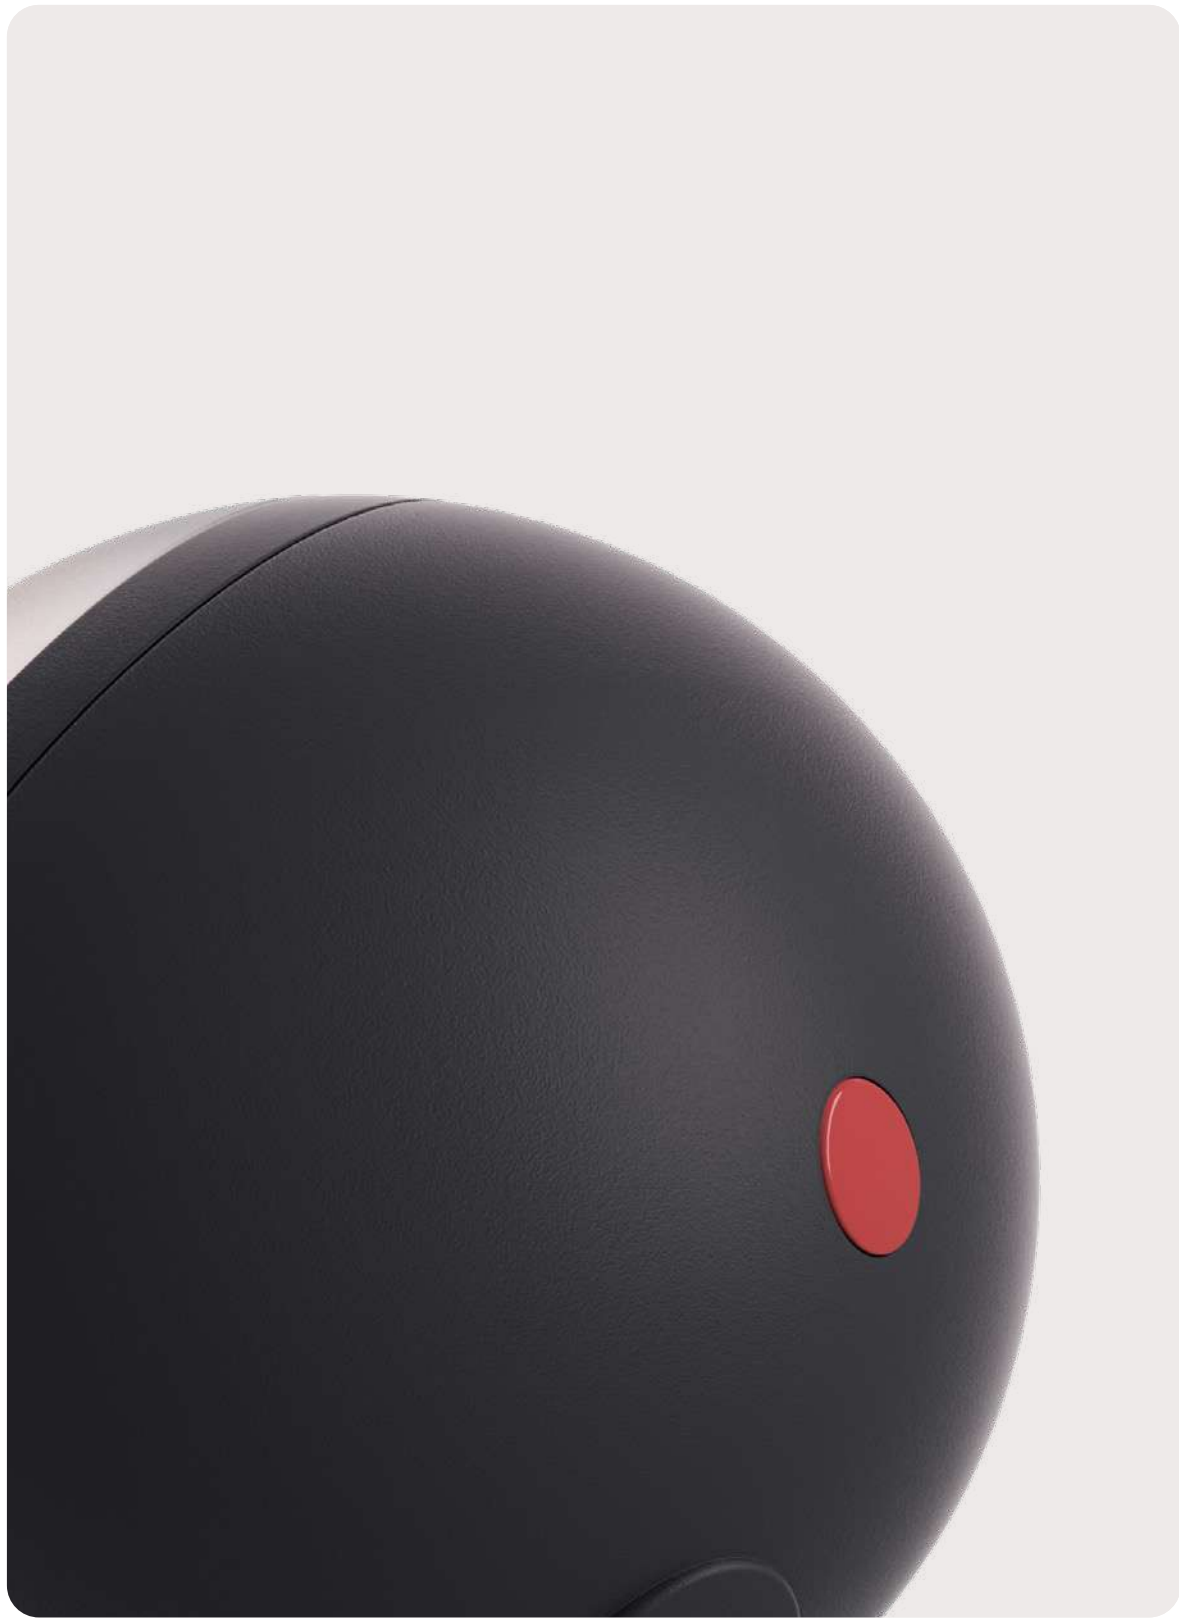

EN Our ambient lights transform spaces and create moments of inspiration and wellbeing. Versatile and adjustable, choose the right light for your mood via the GRAU App.

Ambient

## Falling in Love The playful spotlight

DE Falling in Love ist der verspielte Scheinwerfer, der ein Objekt oder Oberfläche brilliant in Szene setzt. Ganz mobil und gut gelaunt inszeniert Falling in Love ihr schönes Licht.

EN Falling in Love is a playful spotlight that beams brilliant highlights on any chosen surface or object. Easily moveable, this little lamp always brightens the mood.

Designpreise / Awards  
Design Plus Light+Building 2010  
Good Design Award - The Chicago Athenaeum 2009