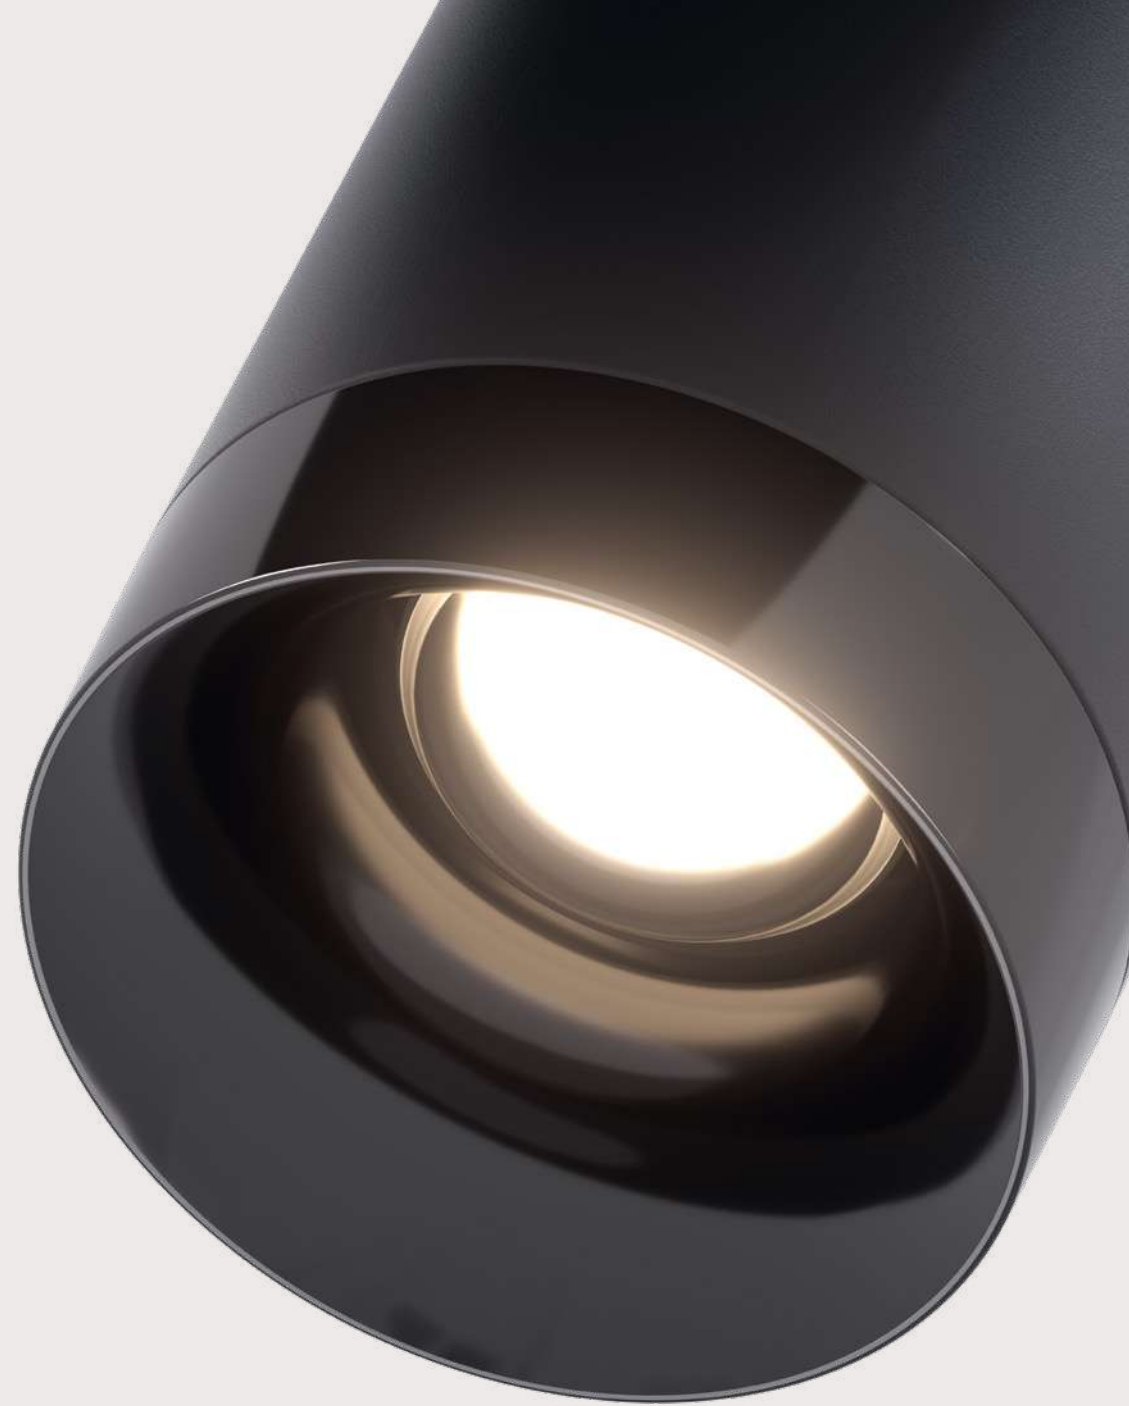

## Set Focus Pinpoint accuracy

DE Set Focus ist ein leistungsstarker Spot mit individuell einstellbarem Fokus. Sein hell-warmes und entblendetes Licht lässt sich durch Drehen und Schwenken punktgenau positionieren und kann via GRAU App präzise gestaltet werden.