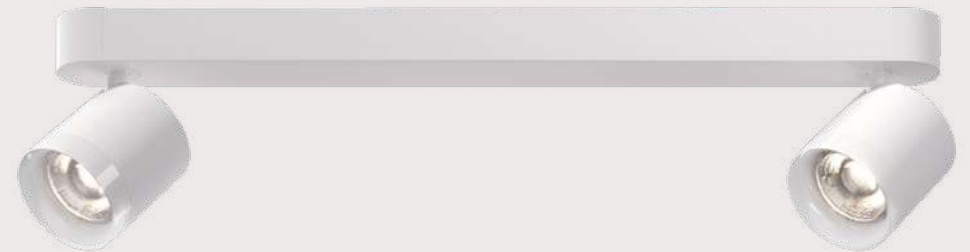

Set Focus Trace Duo Aligned accuracy

DE Set Focus Trace Duo ist ein Paar leistungsstarker Spots mit individuell einstellbarem Fokus. Ihr hell-warmes und entblendetes Licht lässt sich durch Drehen und Schwenken punktgenau positionieren und kann via GRAU App präzise gestaltet werden.

EN Set Focus Duo is a powerful pair of spotlights with adjustable focus. Enjoy maximum flexibility of light direction, beam angle, and control via the GRAU App.