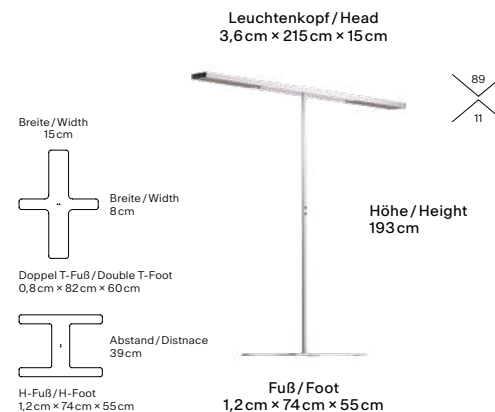

Xt-a Plus T

Features

- Open Structure Antiglare
- Bewegungssensor / Motion sensor
- Produziert in Deutschland / Assembled in Germany
- Lichtsensor / Light sensor
- Direktes und indirektes Licht / Direct and indirect light

Technische Daten / Tech Specs

Licht / Light 2x14500lm, 2x98W, CRI80+ (direkt / direct), CRI80+ (indirekt / indirect)
Lichtfarbe / Light color 3500K
Energieeffizienz / Energy efficiency C (direkt / direct), B (indirekt / indirect)
Nennspannung / Voltage 220 – 240V
Dimmung / Dimming 2x Taster / Push
Gewicht / Weight 17 kg
Material / Material Aluminium / Aluminum
Sensorik / Sensor technology Bewegungssensor, Auto Helligkeit / Motion sensor, auto brightness
Schwarm Technologie / Swarm technology Optional (Connect) / Optional (Connect)

- Black / Black
- Satin / White
- Satin / Black
- White / White