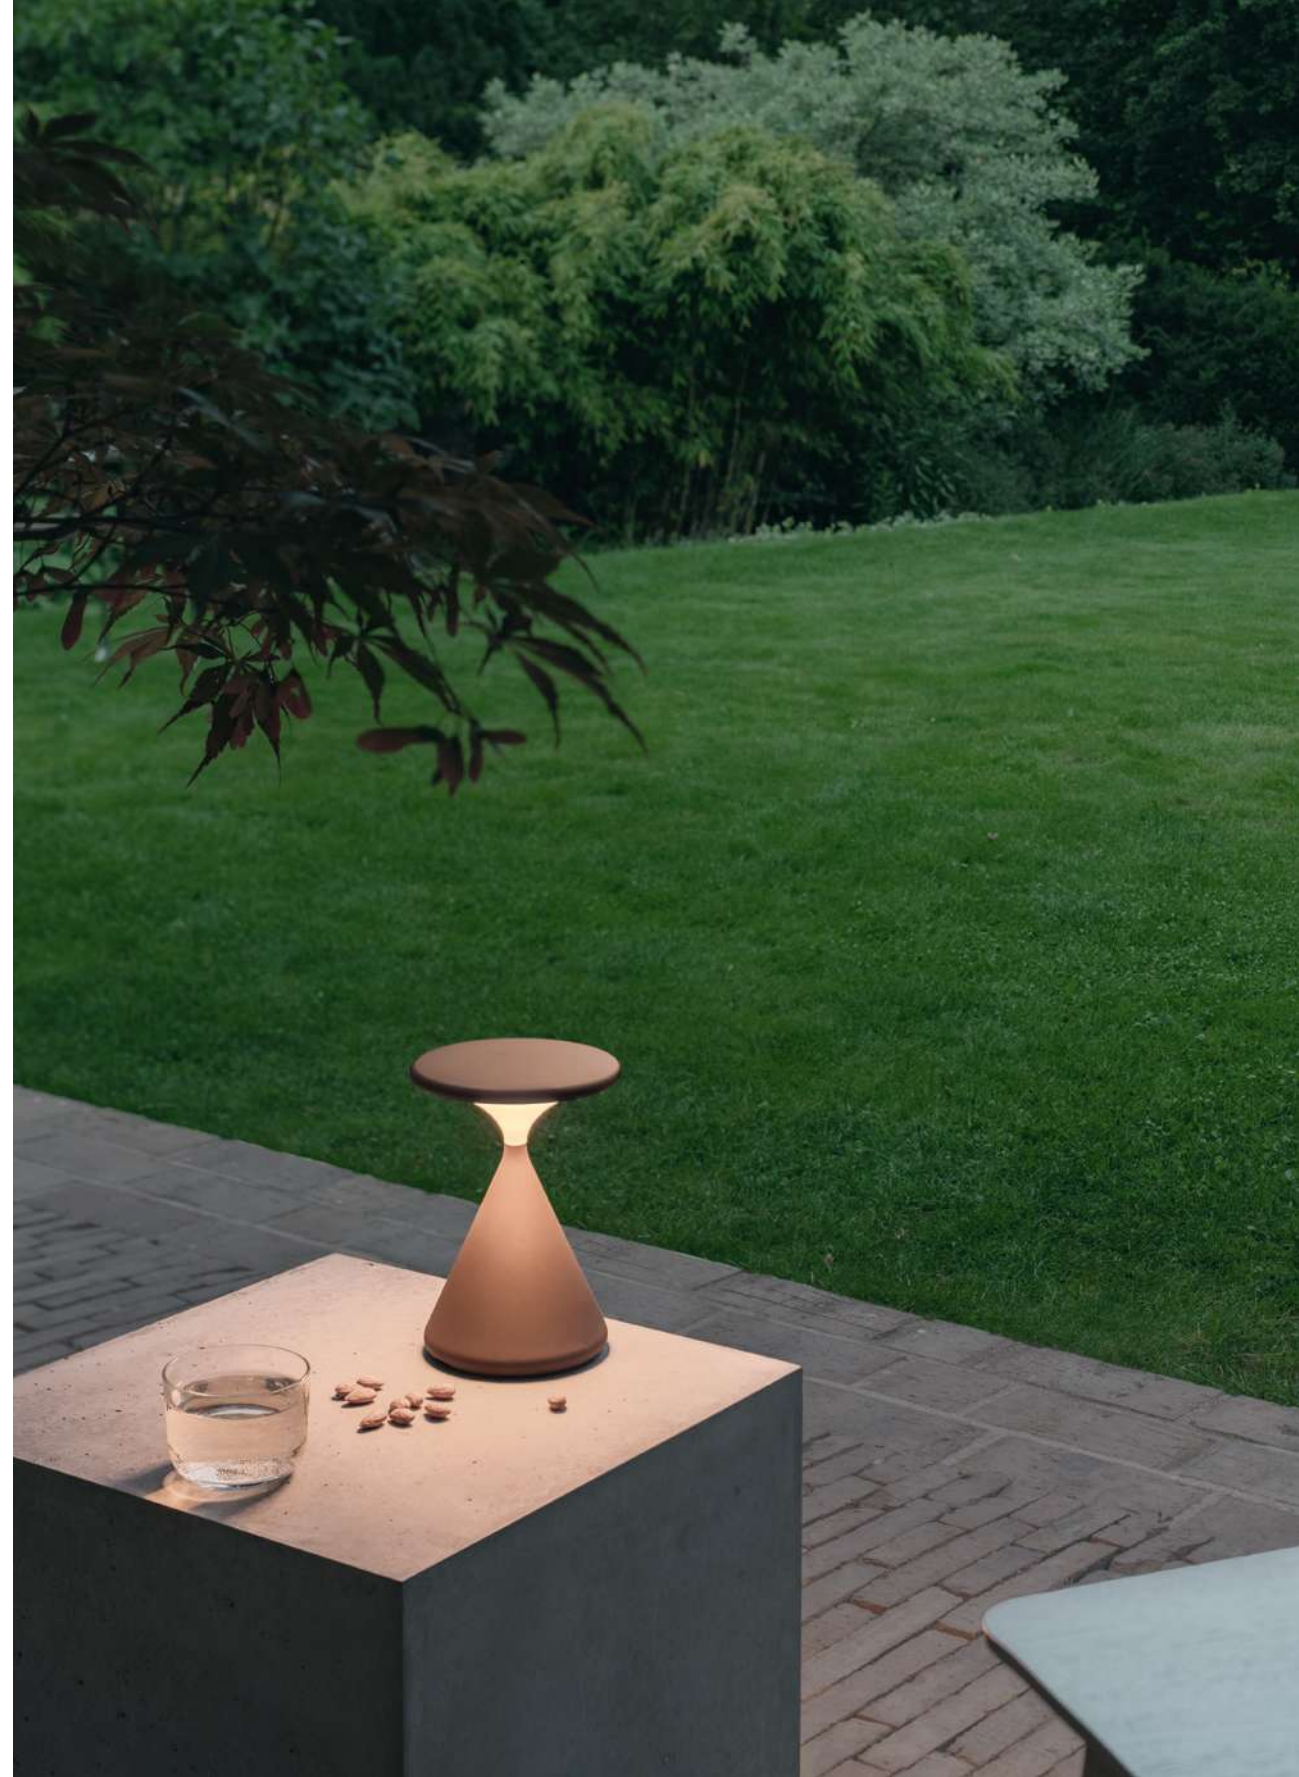

Salt & Pepper Unbound

DE Unsere Kerze des 21. Jahrhunderts. Mit bis zu 100 Stunden Akkulaufzeit, versprüht Salt & Pepper viel Licht und Geborgenheit auf dem Esstisch, am Bett und beim Picknick unter den Sternen. Der Leuchtenkopf dient als großer Touchdimmer und ermöglicht eine besonders intuitive Dimmung.

EN A fully portable lamp, beaming bright light like a contemporary candle. Smooth to hold and intuitive to use, Salt & Pepper offers up to 100 hours of battery life and effortless dimming through its touch-sensitive lamp head.