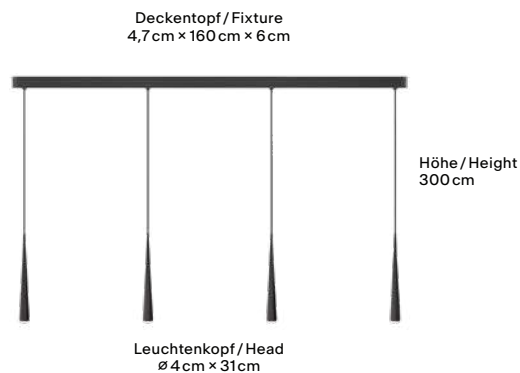

Niceone Trace

4 Pendel / 4 pendants

Features

Warm Dim

Optische Linse /
Optical lens

GRAU App
(optional)

Produziert in Deutschland /
Assembled in Germany

Technische Daten / Tech Specs

Licht / Light	je Pendel / each pendant 620lm, 11W, CRI90+
Lichtfarbe / Light color	2200 – 2700 K
Energieeffizienz / Energy efficiency	G
Nennspannung / Voltage	220 – 240V
Standard Dimmung / Standard dimming	Phasenabschnitt / Trailing edge
Dimmungsoptionen / Dimming options	GRAU App, DALI
Gewicht / Weight	6 kg
Material / Material	Aluminium / Aluminum
Deckentopffarbe / Fixture color	Black, Raw: Black; White: White; Polished: Polished

Farben / Colors

● Black   ● Polished
○ White   ● Raw

4 Pendel + 3 Set Spots / 4 pendants + 3 Set spots