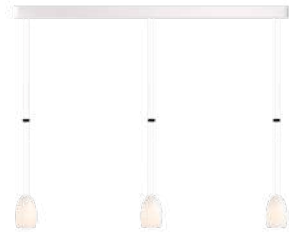

# Oh China Trace

Duo

3 Pendel/3 pendants

Deckentopf / Fixture  
4,7 cm × 70 cm × 6 cm

Höhe / Height  
30–200 cm

Leuchtenkopf / Head  
∅ 8,5 cm × 13 cm

Deckentopf / Fixture  
4,7 cm × 110 cm × 6 cm

Höhe / Height  
30–200 cm