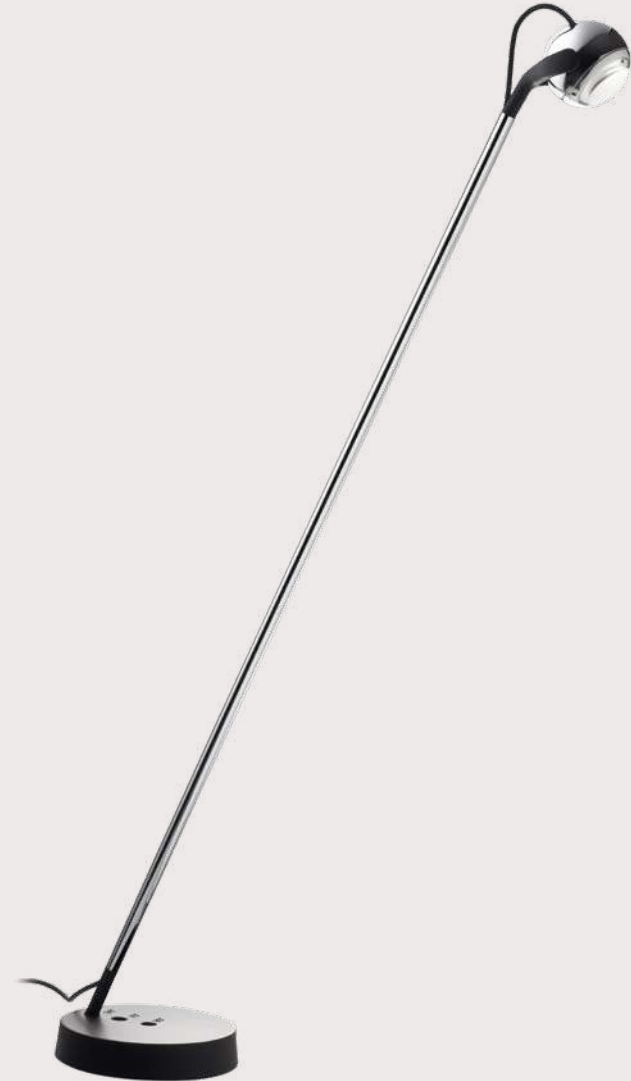

Falling Star Floor

Leuchtenkopf / Head
Ø 8 cm

Höhe / Height
110 cm

Fuß / Foot
Ø 18 cm x 3,6 cm

Features

Warm Dim

Produziert in Deutschland /
Assembled in Germany

Dreh- und schwenkbarer Kopf /
Rotatable head

Technische Daten / Tech Specs

Licht / Light	350 lm, 6 W, CRI90+
Lichtfarbe / Light color	2200 – 2700 K
Energieeffizienz / Energy efficiency	F
Nennspannung / Voltage	220 – 240 V
Dimmung / Dimming	Integrierter Taster / Integrated pushbutton
Gewicht / Weight	5 kg
Material / Material	Aluminium / Aluminum

Farben / Colors

☒ Black

☐ Chrome / White

☐ Chrome / Black