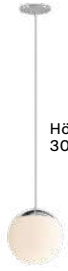

# Palla Suspension

16 Aufbau/Up

Deckentopf / Fixture  
Ø 16,5 cm × 4,6 cm

Höhe / Height  
300 cm

Leuchtenkopf / Head  
Ø 16 cm

16 Einbau/In

Deckenplatte / Fixture  
Ø 6,8 cm × 0,7 cm

Höhe / Height  
300 cm