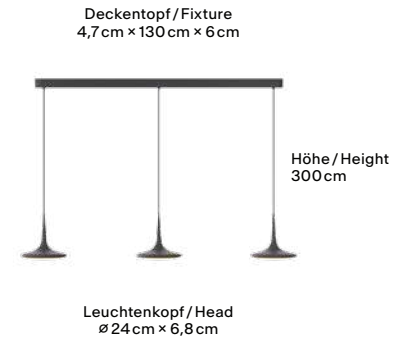

3 Pendel + 2 Set Spots/3 pendants + 2 Set spots