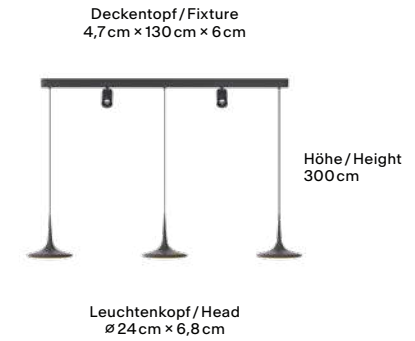

Features

Warm Dim

Optische Linse /
Optical lens

Produziert in Deutschland /
Assembled in Germany

GRAU App
(optional)

Technische Daten / Tech Specs

Licht / Light	je Pendel / each pendant 1400lm, 16W, CRI90+
Lichtfarbe / Light color	je Spot / each spot 330 – 350 lm, 11W, CRI90+
Energieeffizienz / Energy efficiency	2200 – 2700 K
Nennspannung / Voltage	D, G
Standard Dimmung / Standard dimming	220 – 240V
Dimmungsoptionen / Dimming options	Phasenabschnitt / Trailing edge
Gewicht / Weight	GRAU App, DALI
Material / Material	7,4 kg, 8 kg
	Aluminium / Aluminum

Farben / Colors

- ☐ Black
- ☐ Polished / Black
- ☐ Sand White
- ☐ Polished / White