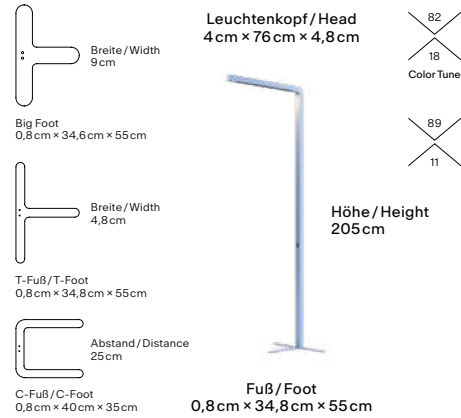

Team Agile

Features

- Color Tune
- Direktes und indirektes Licht / Direct and indirect light
- Bewegungssensor / Motion sensor
- Beam Lens Technologie / Beam Lens Technology
- GRAU App integriert / GRAU App integrated
- Lichtsensor / Light sensor

Technische Daten / Tech Specs

Color Tune
Licht / Light (bei / at 3500K) 9900lm, 74W, CRI94+ (direkt / direct), CRI94+ (indirekt / indirect)
Lichtfarbe / Light color 2700 – 4000K
Energieeffizienz / Energy efficiency D (direkt / direct), C (indirekt / indirect)
Dimmung / Dimming Smart Switch, GRAU App

Neutrales Licht / Neutral light
Licht / Light 10000lm, 80W, CRI94+ (direkt / direct), CRI83+ (indirekt / indirect)
Lichtfarbe / Light color 3500K
Energieeffizienz / Energy efficiency E (direkt / direct), C (indirekt / indirect)
Dimmung / Dimming Smart Switch, GRAU App

Nennspannung / Voltage 220 – 240V
Gewicht / Weight 8 kg
Material / Material Aluminium / Aluminum
Sensorik / Sensor technology Bewegungssensor, Auto Helligkeit / Motion sensor, auto brightness
Schwarm Technologie / Swarm technology Aktivierbar durch die GRAU App / Activated via GRAU App

Farben / Colors

- Black
- White
- Light Blue
- Sand White
- Grey