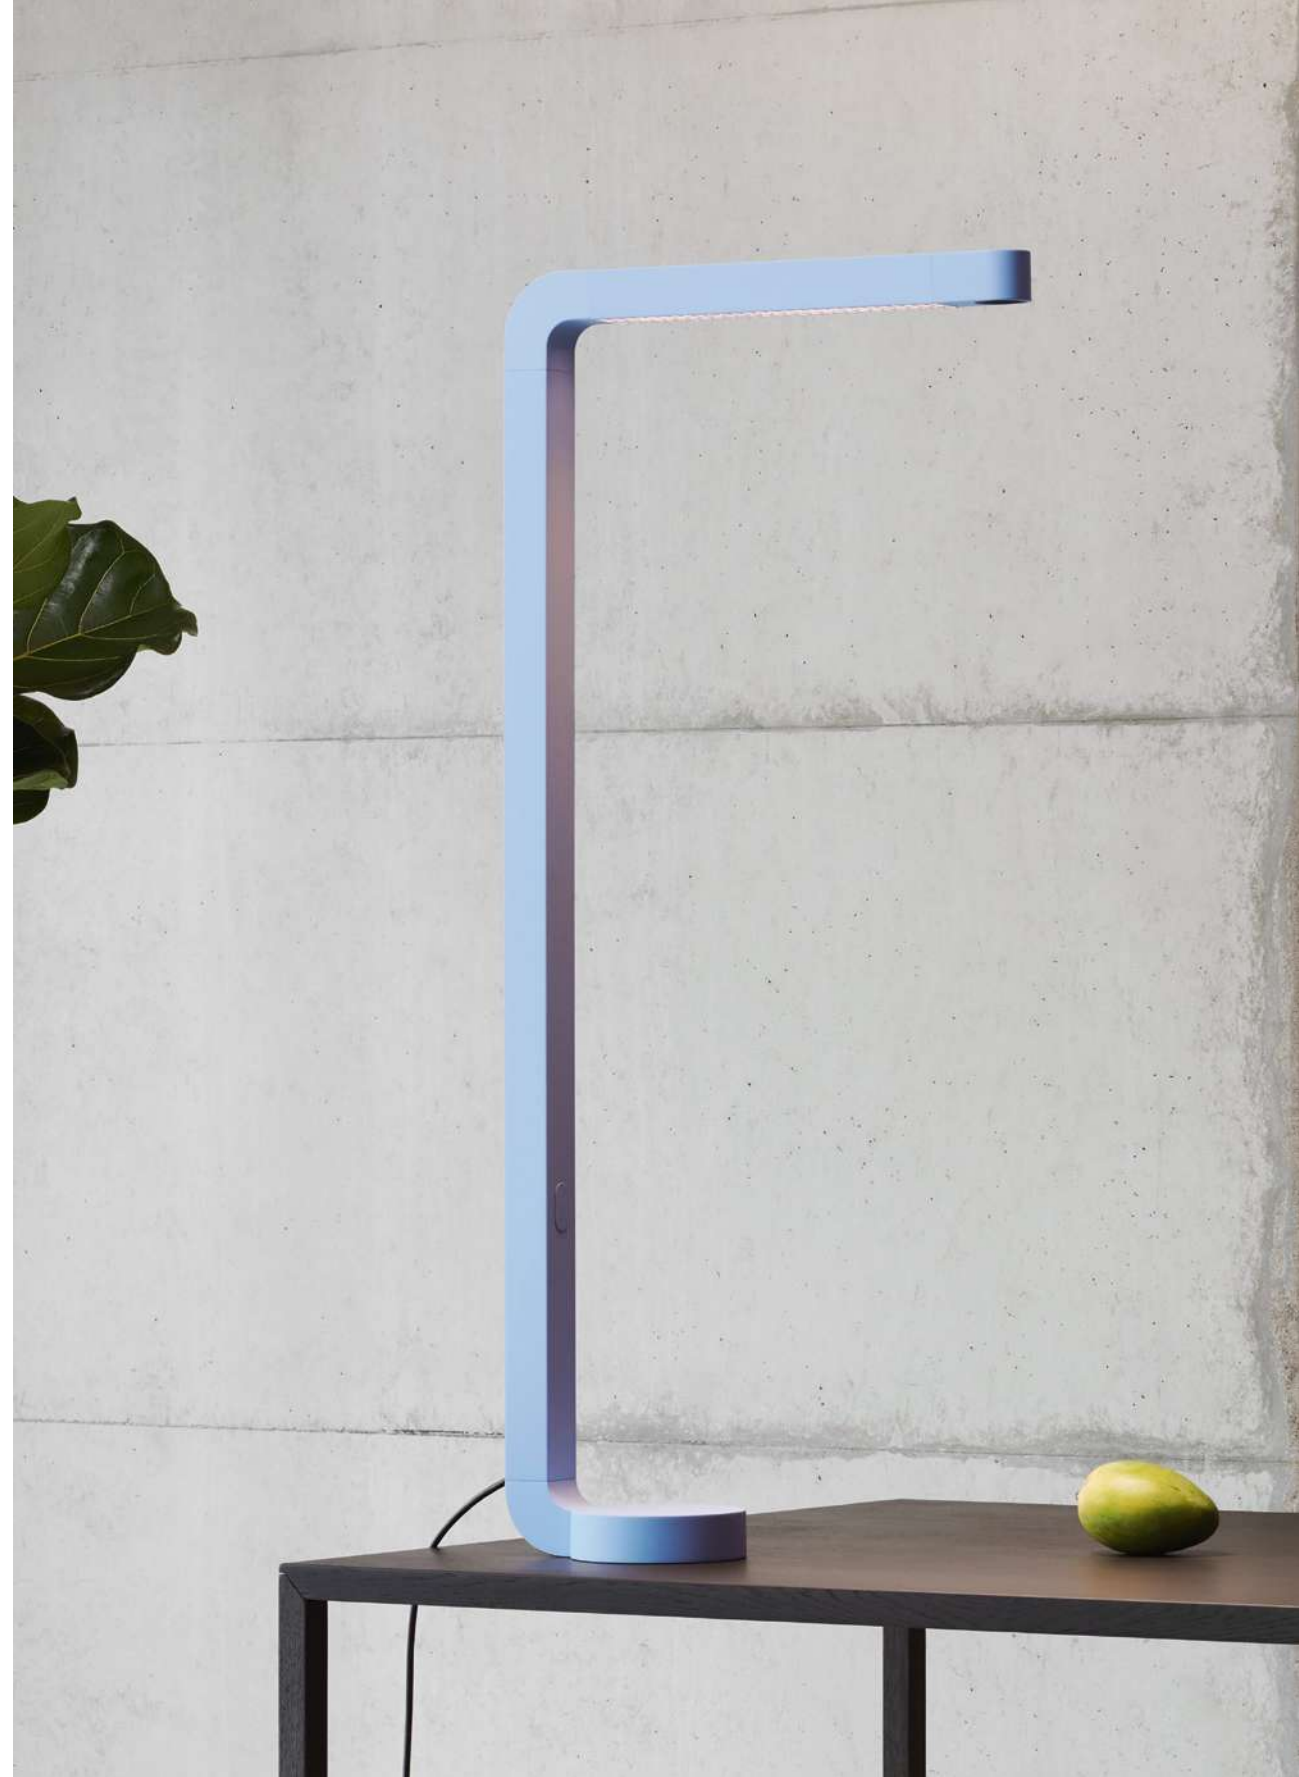

Team Home Professional light at home

DE Team Home ist die erste professionelle Leuchte für das Home Office. Ihre effiziente Form kombiniert blendfreie direkte Tischbeleuchtung mit indirekter Erhellung des Raumes. Passe mit dem integrierten Lichtfeature Color Tune die Lichtfarbe deiner Aktivität und Wohlbefinden an.

EN Team Home is the first professional luminaire for the home office. Its efficient form combines glare-free direct light above your desk with indirect lighting in the room. Adjust the light color to your activity and wellbeing with the integrated Color Tune light feature.