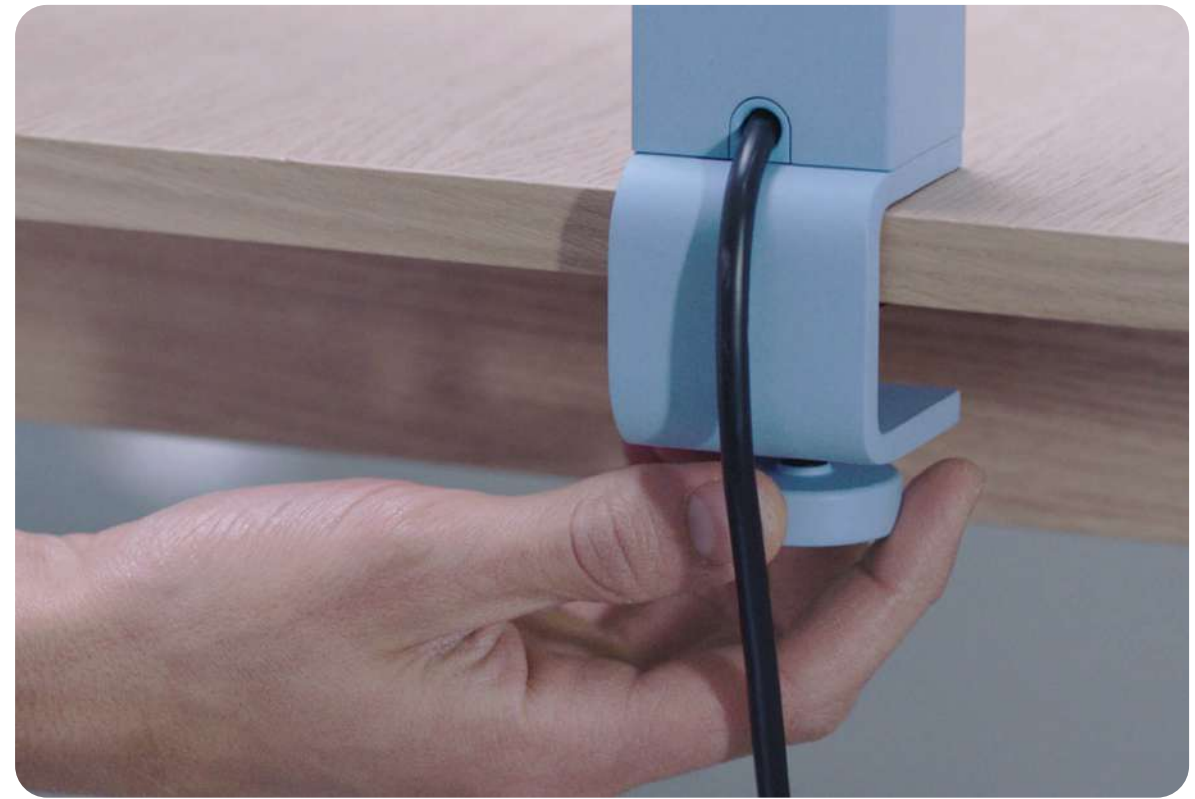

## Team Connect Light for ergonomic work

DE Team Connect wurde für individuelle und dynamische Arbeitsplätze entwickelt. Dank der integrierten Klemme ist sie ultra flexibel und kann an jeder gewünschten Arbeitsfläche montiert werden. Team Connect, mit integrierter Color Tune Technologie fördert dein Wohlbefinden und Fokus.

EN Team Connect was developed for individual and dynamic workstations. Thanks to its integrated clamp, this ultra-flexible lamp can be mounted on any desired work surface.

Moves up and down with  
height-adjustable desks