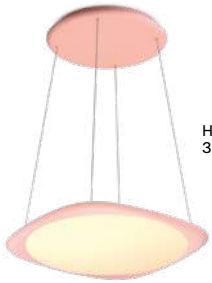

Flying

Deckentopf / Fixture
Ø 36 cm × 4,3 cm

Höhe / Height
35 - 165 cm

Leuchtenkopf / Head
58 cm × 58 cm × 1,4 cm

Features

- Color Tune
- Höhenverstellbar / Height adjustable
- GRAU App integriert / GRAU App integrated
- Warm Dim
- Direktes und indirektes Licht / Direct and indirect light
- Produziert in Deutschland / Assembled in Germany

Technische Daten / Tech Specs

Licht / Light	4800 lm, 50 W, CRI 90+
Lichtfarbe / Light color	2200 - 3500 K
Energieeffizienz / Energy efficiency	D (direkt / direct) / D (indirekt / indirect)
Nennspannung / Voltage	120 - 240V
Dimmung / Dimming	GRAU App, DALI DTB
Gewicht / Weight	7 kg
Material / Material	Aluminium / Aluminum
Deckentopffarbe / Fixture color	Wie Leuchtenkopf / As fixture

Farben / Colors

- Black
- White
- Sand White
- Rose