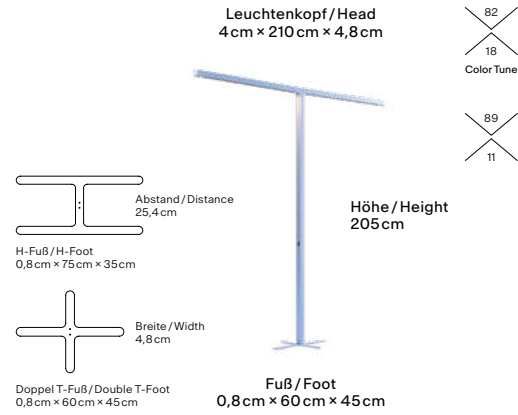

Team Cowork

Features

- Color Tune
- Direktes und indirektes Licht / Direct and indirect light
- Bewegungssensor / Motion sensor
- Beam Lens Technologie / Beam Lens Technology
- GRAU App integriert / GRAU App integrated
- Lichtsensor / Light sensor

Technische Daten / Tech Specs

Color Tune
Licht / Light (bei / at 3500K) 29600lm, 225W, CRI94+ (direkt / direct), CRI94+ (indirekt / indirect)
Lichtfarbe / Light color 2700 – 4000K
Energieeffizienz / Energy efficiency D (direkt / direct), C (indirekt / indirect)
Dimmung / Dimming Smart Switch, GRAU App

Neutrales Licht / Neutral light
Licht / Light 28000lm, 221W, CRI94+ (direkt / direct), CRI83+ (indirekt / indirect)
Lichtfarbe / Light color 3500K
Energieeffizienz / Energy efficiency E (direkt / direct), C (indirekt / indirect)
Dimmung / Dimming Smart Switch, GRAU App

Nennspannung / Voltage 220 – 240V
Gewicht / Weight 12 kg
Material / Material Aluminium / Aluminum
Sensorik / Sensor technology Bewegungssensor, Auto Helligkeit / Motion sensor, auto brightness
Schwarm Technologie / Swarm technology Aktivierbar durch die GRAU App / Activated via GRAU App

Farben / Colors

- Black
- White
- Light Blue
- Sand White
- Grey