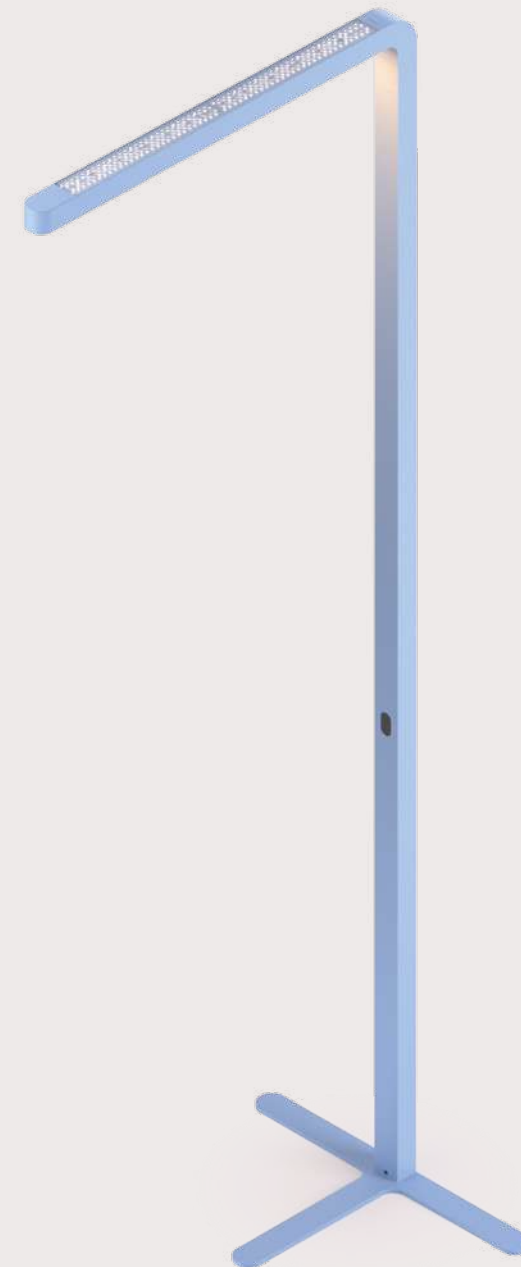

Team Agile

Features

- Color Tune
- Direktes und indirektes Licht / Direct and indirect light
- Bewegungssensor / Motion sensor
- Beam Lens Technologie / Beam Lens Technology
- GRAU App integriert / GRAU App integrated
- Lichtsensor / Light sensor

Technische Daten / Tech Specs

Color Tune
Licht / Light (bei / at 3500K) 9900lm, 74W, CRI94+ (direkt / direct), CRI94+ (indirekt / indirect)
Lichtfarbe / Light color 2700 – 4000K
Energieeffizienz / Energy efficiency D (direkt / direct), C (indirekt / indirect)
Dimmung / Dimming Smart Switch, GRAU App

Neutrales Licht / Neutral light
Licht / Light 10000lm, 80W, CRI94+ (direkt / direct), CRI83+ (indirekt / indirect)
Lichtfarbe / Light color 3500K
Energieeffizienz / Energy efficiency E (direkt / direct), C (indirekt / indirect)
Dimmung / Dimming Smart Switch, GRAU App

Nennspannung / Voltage 220 – 240V
Gewicht / Weight 8 kg
Material / Material Aluminium / Aluminum
Sensorik / Sensor technology Bewegungssensor, Auto Helligkeit / Motion sensor, auto brightness
Schwarm Technologie / Swarm technology Aktivierbar durch die GRAU App / Activated via GRAU App

Farben / Colors

- Black
- White
- Light Blue
- Sand White
- Grey