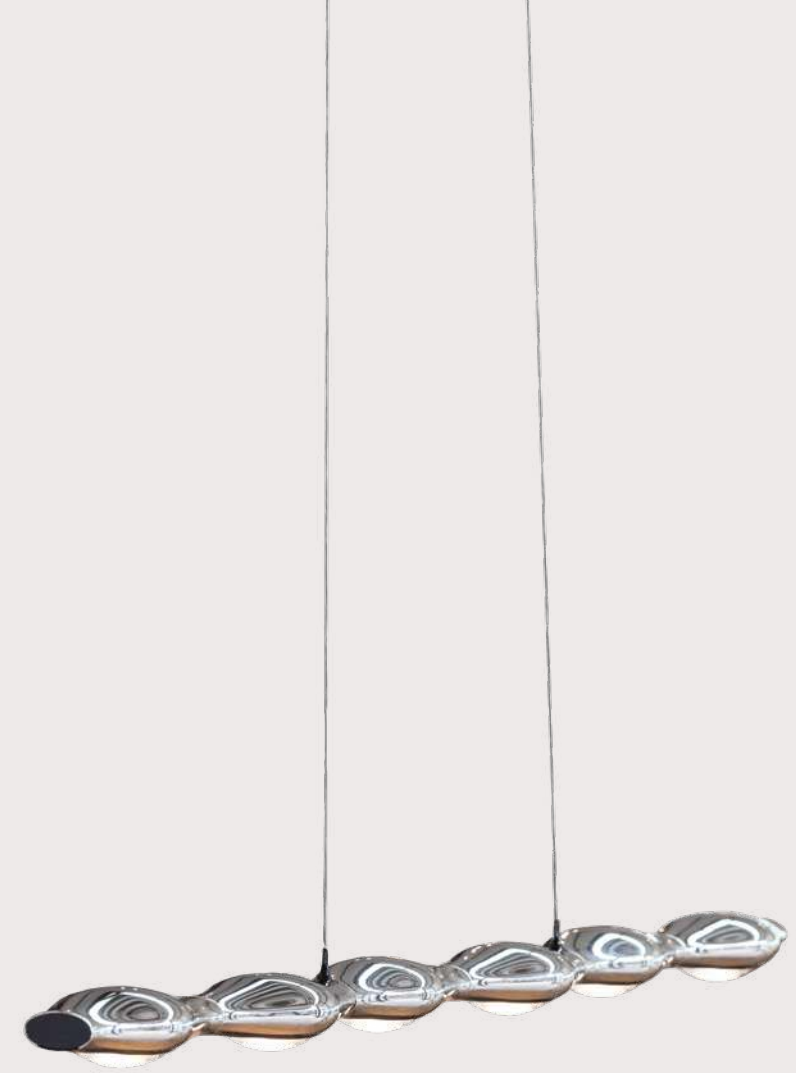

## Move Around Light, full circle

DE Move Around ist organisch schön und darum besonders kombinierbar. Ihr kreisrunder skulpturaler Körper ist von warm leuchtenden Linsen und gewellten Formen belebt.

EN Move Around is of organic beauty and therefore especially easy to combine. Its circular sculptural body is enlivened by warmly glowing lenses and wavy shapes.