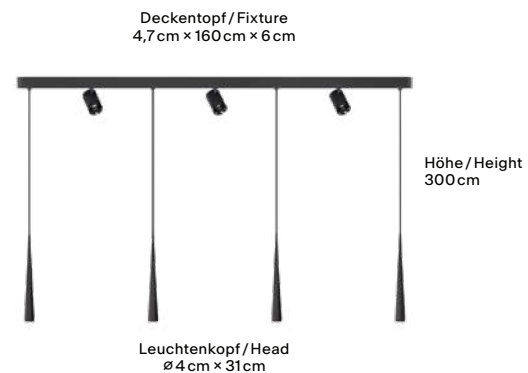

Features

Warm Dim

Optische Linse /
Optical lens

GRAU App
(optional)

Produziert in Deutschland /
Assembled in Germany

Technische Daten / Tech Specs

Licht / Light	je Pendel / each pendant 620lm, 11W, CRI90+
Lichtfarbe / Light color	je Spot / each spot 330 – 350lm, 11W, CRI90+
Energieeffizienz / Energy efficiency	2200 – 2700 K
Nennspannung / Voltage	G
Standard Dimmung / Standard dimming	220 – 240V
Dimmungsoptionen / Dimming options	Phasenabschnitt / Trailing edge
Gewicht / Weight	GRAU App, DALI
Material / Material	7 kg
Deckentopffarbe / Fixture color	Aluminium / Aluminum
	Black, Raw: Black; White: White; Polished: Polished

Farben / Colors

● Black   ● Polished
○ White   ● Raw