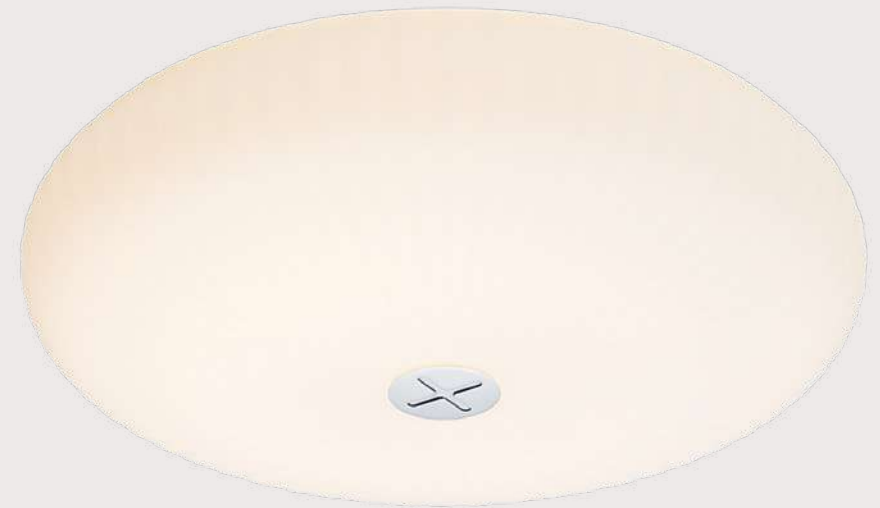

Ocean

Features

Opal Glas (matt) /
Opal glass (matte)

GRAU App
(optional)

Warm Dim

Produziert in Deutschland /
Assembled in Germany

Technische Daten / Tech Specs

Licht / Light	2360lm, 32W, CRI90+
Lichtfarbe / Light color	2700K
Energieeffizienz / Energy efficiency	E
Nennspannung / Voltage	220 – 240V
Standard Dimmung / Standard dimming	Phasenabschnitt / Trailing edge
Dimmungsoptionen / Dimming options	GRAU App, DALI
Gewicht / Weight	8 kg
Material / Material	Opal Glas (matt) / Opal glass (matte)

Farben / Colors

☐ White