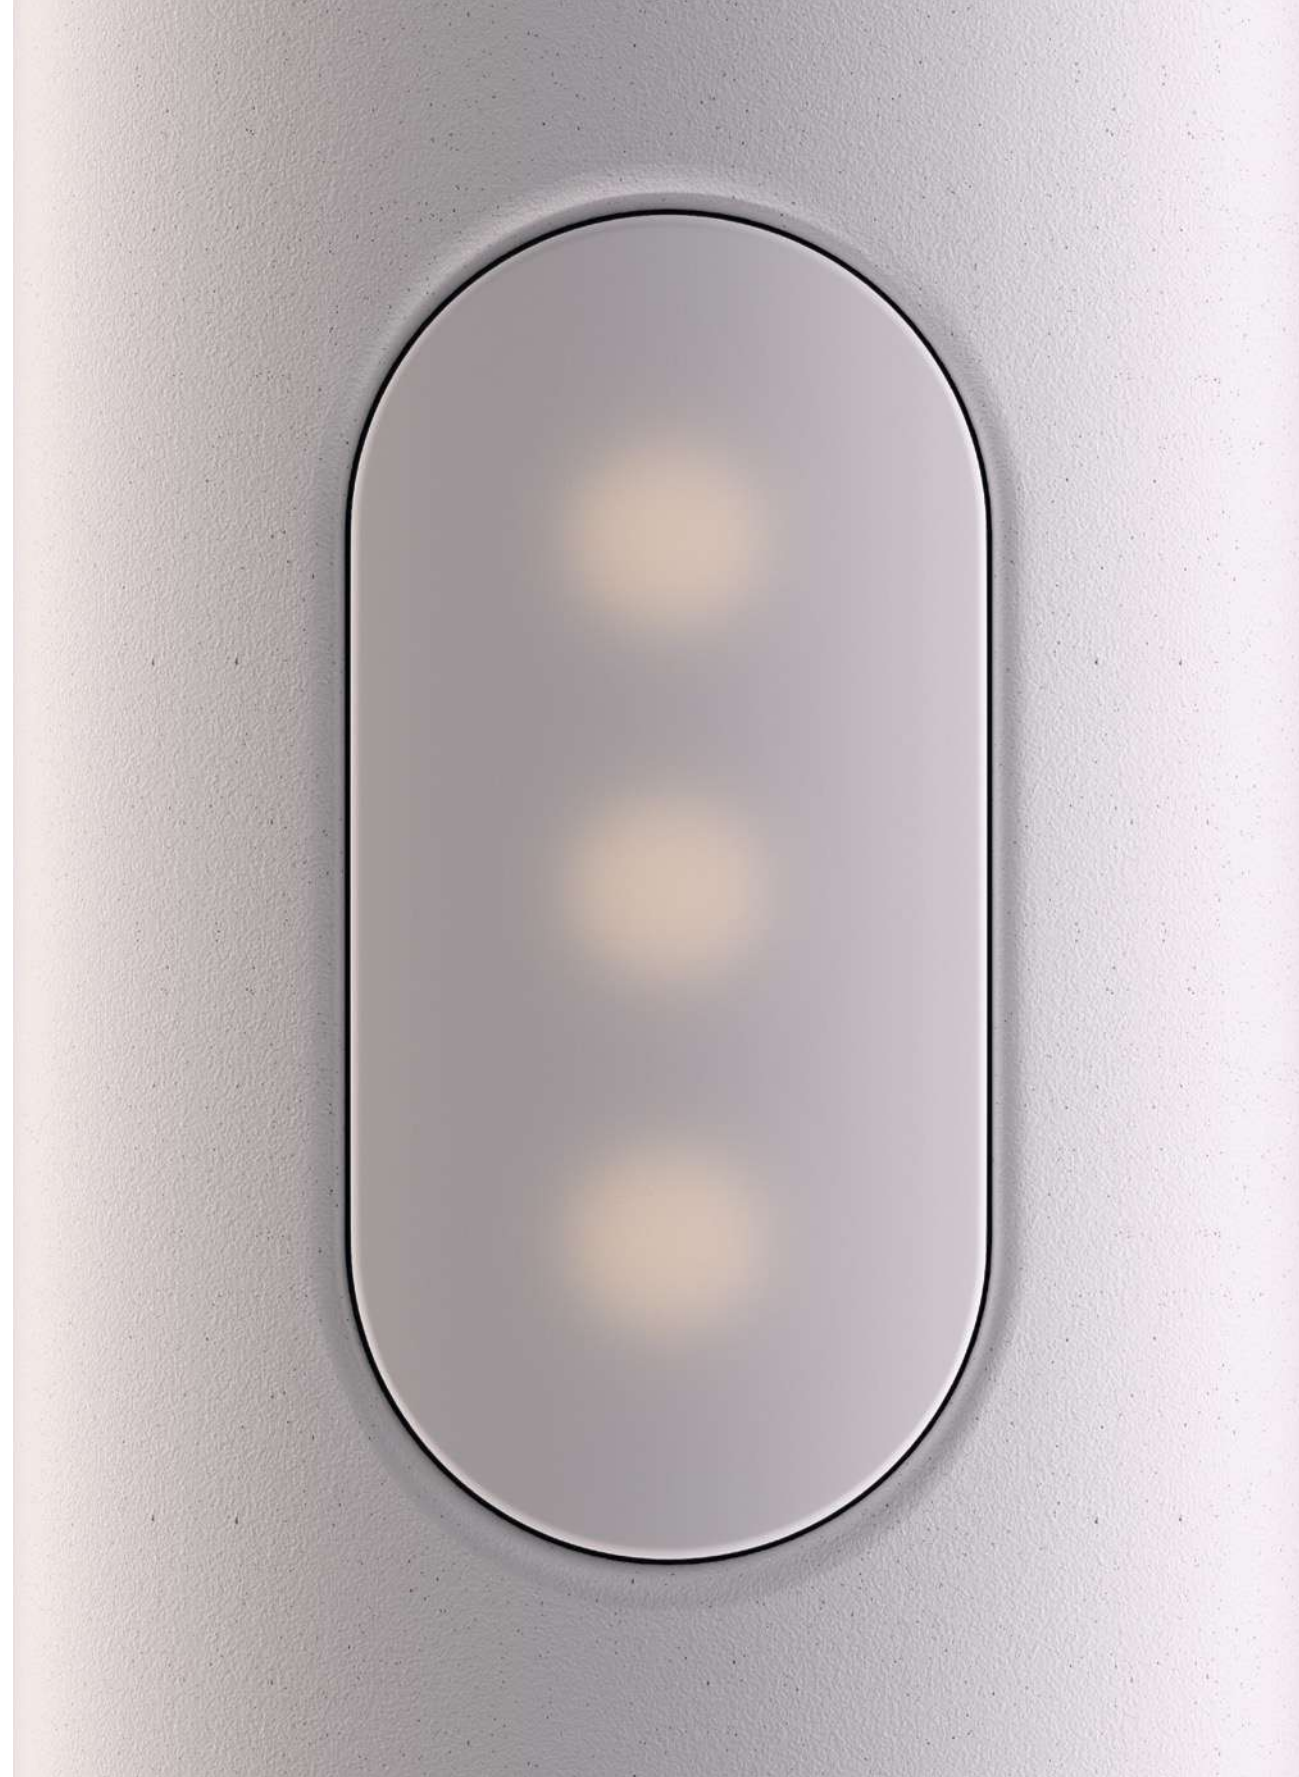

Parrot

Features

- ☀️ Warm Dim
- 🔋 Leistungsstarker Akku 8-100h / Advanced battery 8-100h
- 🇩🇪 Produziert in Deutschland / Assembled in Germany
- ↕ Höhenverstellbar / Height adjustable
- 👉 Touch Dimmer / Touch dimmer
- 🔄 Dreh- und schwenkbarer Kopf / Rotatable head

Technische Daten / Tech Specs

Licht / Light	800lm, 10W, CRI 90+
Lichtfarbe / Light color	2200-2700K
Energieeffizienz / Energy efficiency	D
Nennspannung / Voltage	120-240V
Dimmung / Dimming	Touch Dimmer / Touch dimming
Gewicht / Weight	2,4kg
Material / Material	Aluminium / Aluminum
Ladung / Charging	Smart Charge USB-C

Farben / Colors

- Black
- White
- Light Blue
- Sand White
- Orange