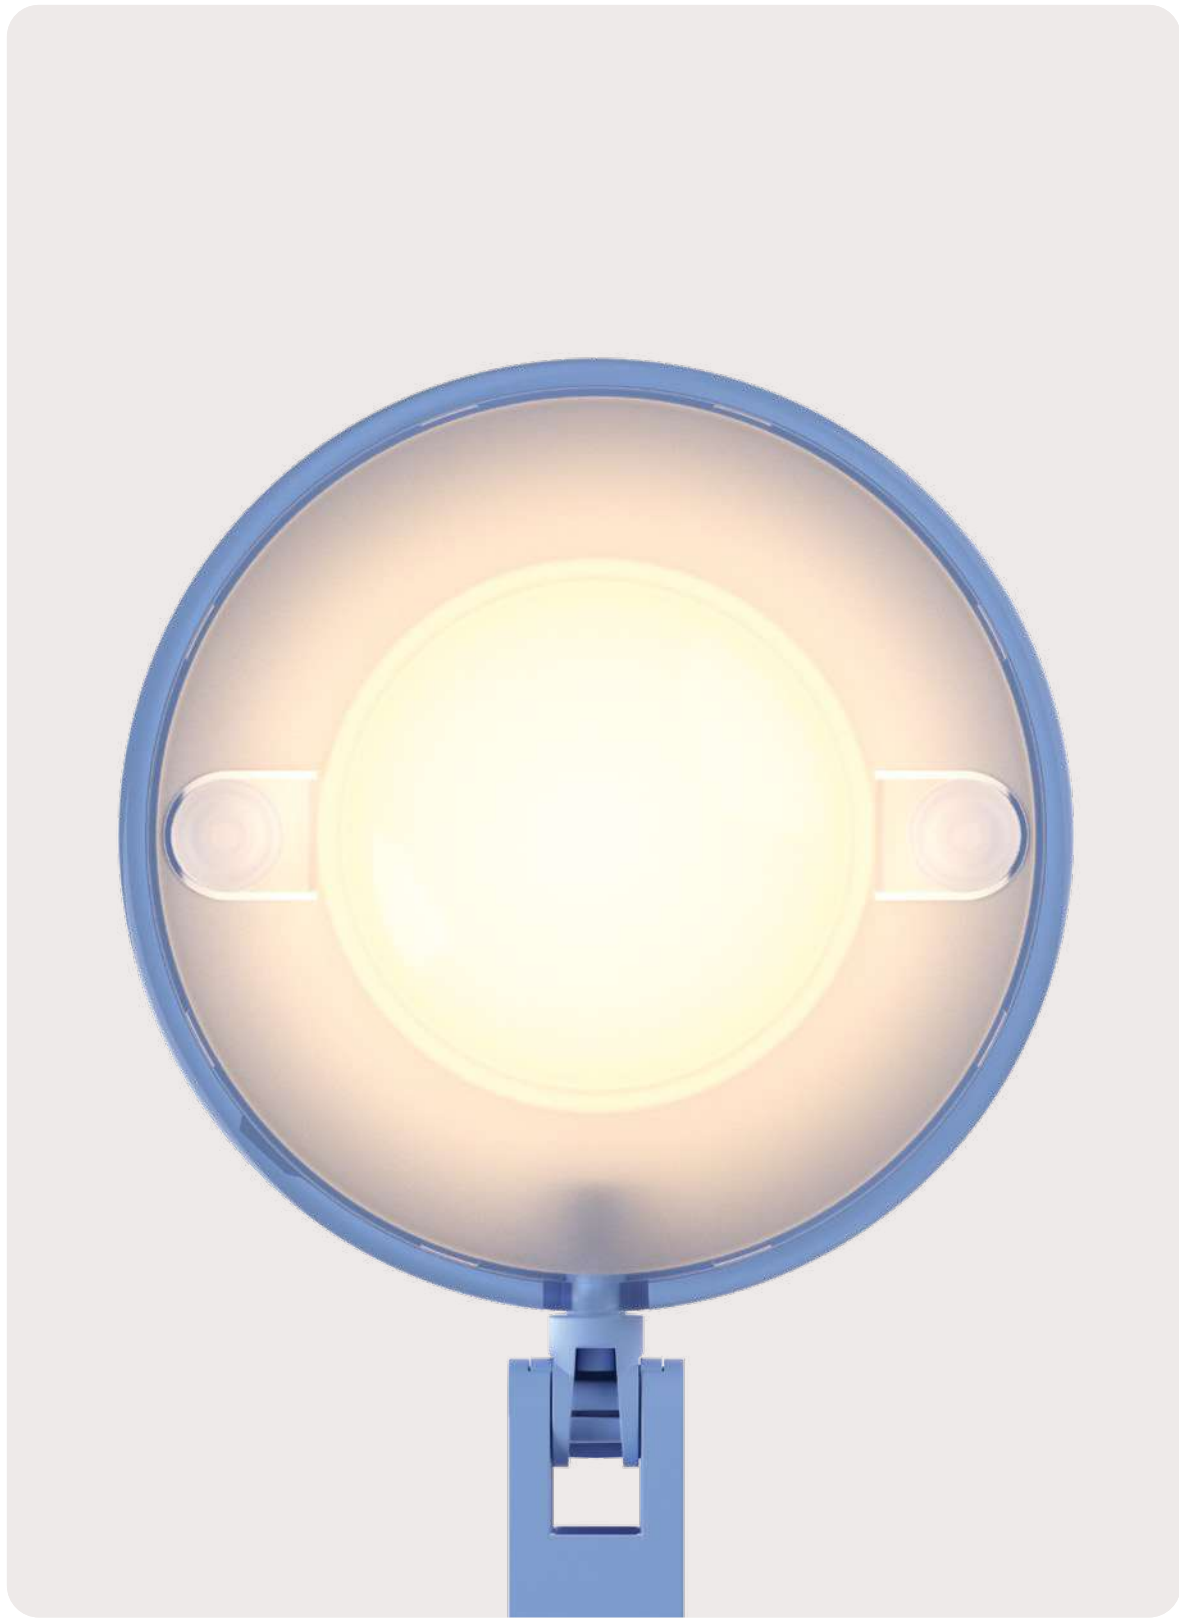

Color change by double click