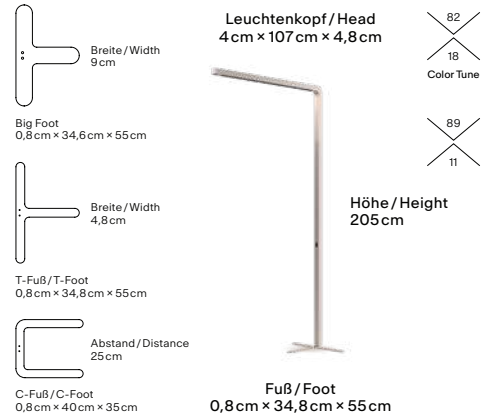

Team Pro

Features

- Color Tune
- Direktes und indirektes Licht / Direct and indirect light
- Bewegungssensor / Motion sensor
- Beam Lens Technologie / Beam Lens Technology
- GRAU App integriert / GRAU App integrated
- Lichtsensor / Light sensor

Technische Daten / Tech Specs

Color Tune
Licht / Light (bei / at 3500K) 14800 lm, 111W, CRI94+ (direkt / direct), CRI94+ (indirekt / indirect)
Lichtfarbe / Light color 2700 – 4000K
Energieeffizienz / Energy efficiency D (direkt / direct), C (indirekt / indirect)
Dimmung / Dimming Smart Switch, GRAU App

Neutrales Licht / Neutral light
Licht / Light 14000 lm, 111W, CRI94+ (direkt / direct), CRI83+ (indirekt / indirect)
Lichtfarbe / Light color 3500K
Energieeffizienz / Energy efficiency E (direkt / direct), C (indirekt / indirect)
Dimmung / Dimming Smart Switch, GRAU App

Nennspannung / Voltage 220 – 240V
Gewicht / Weight 8,8 kg
Material / Material Aluminium / Aluminum
Sensorik / Sensor technology Bewegungssensor, Auto Helligkeit / Motion sensor, auto brightness
Schwarm Technologie / Swarm technology Aktivierbar durch die GRAU App / Activated via GRAU App

Farben / Colors

- Black
- White
- Light Blue
- Sand White
- Grey