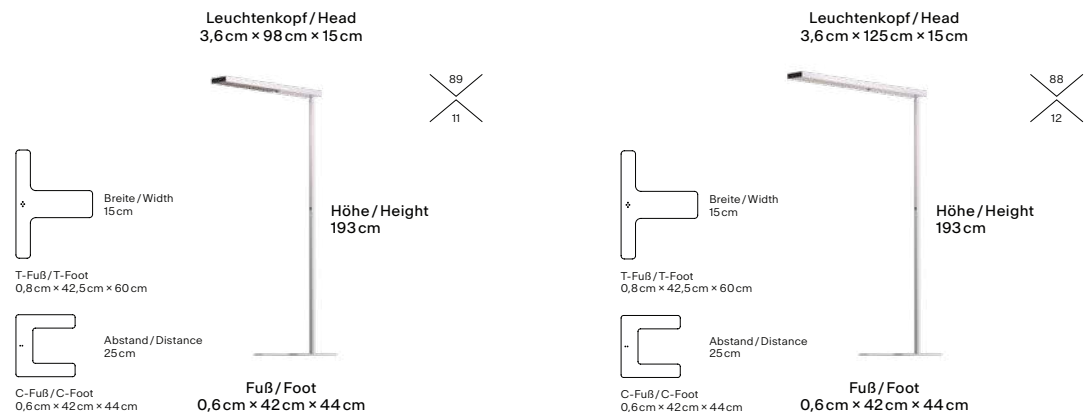

Xt-a Plus

90

120

Features

- Open Structure Antiglare
- Bewegungssensor / Motion sensor
- Produziert in Deutschland / Assembled in Germany
- Lichtsensor / Light sensor
- Direktes und indirektes Licht / Direct and indirect light

Technische Daten / Tech Specs

Xt-a Plus 90
Licht / Light 14500lm, 98W, CRI80+ (direkt / direct), CRI80+ (indirekt / indirect)
Lichtfarbe / Light color 3500K
Energieeffizienz / Energy efficiency C (direkt / direct), B (indirekt / indirect)
Gewicht / Weight 12 kg

Xt-a Plus 120
Licht / Light 16000lm, 108W, CRI80+ (direkt / direct), CRI80+ (indirekt / indirect)
Lichtfarbe / Light color 3500K
Energieeffizienz / Energy efficiency B (direkt / direct), B (indirekt / indirect)
Gewicht / Weight 14,5 kg

Dimmung / Dimming Taster / Push
Nennspannung / Voltage 220 – 240 V
Material / Material Aluminium / Aluminum
Sensorik / Sensor technology Bewegungssensor, Auto Helligkeit / Motion sensor, auto brightness
Schwarm Technologie / Swarm technology Optional (Connect) / Optional (Connect)

Farben / Colors

- Black / Black
- Satin / White
- Chrome / Black
- Titan / Black
- Satin / Black
- White / White
- Chrome / White