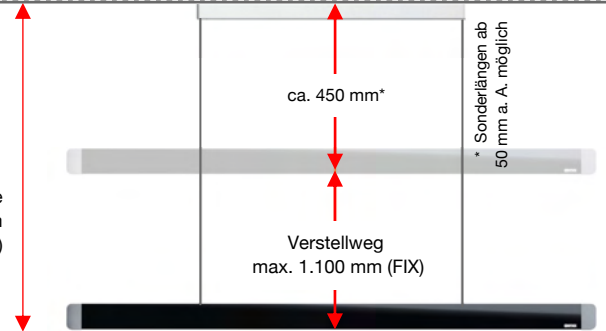

ONYXX LINEA PRO **Stufenlose Höhenverstellung**

Abhängelängen und Montagevarianten

450 bis 1.550 mm **Standardlänge**

Anwendung: Bürotisch, Esstisch, Kochinsel
Für Raumhöhen ab 2.200 bis 2.700 mm geeignet.

Standardlänge
ca. 1.550 mm
(*1.150 mm)