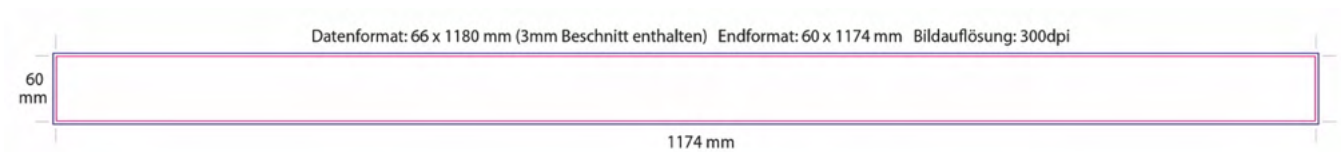

Druckdaten anlegen „mein digitaldruck“

OPTIONAL: Sonderlängen zur Höhenverstellung / Leuchtenabhängung (siehe Seite 10)
Deckengehäuse schwarz pulverlackiert Feinstruktur --