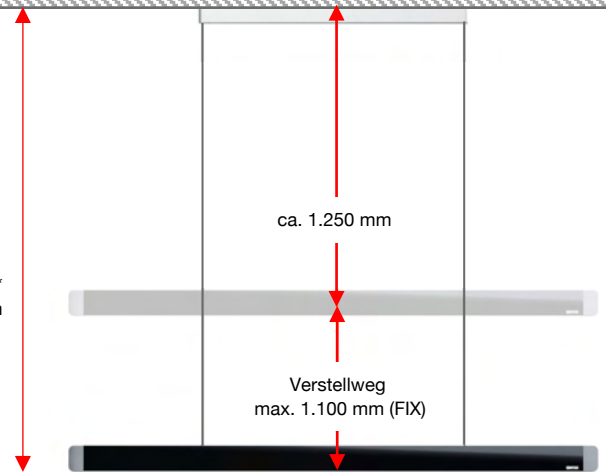

1.250 bis 2.350 mm **Sonderlänge**

Anwendung: Bürotisch, Esstisch, Kochinsel
Für Raumhöhen ab 2.700 bis 3.500 mm geeignet.

Sonderlänge Gesamt**
bis 2.350 mm

Art.-Nr. AV-X ..... mm
(**Sonderlänge/Wunschmaß bei der Bestellung mit angeben)

VK-Preis exkl. MwSt. / **inkl. MwSt.**   Aufpreis 79,83 EUR / **95,00 EUR**