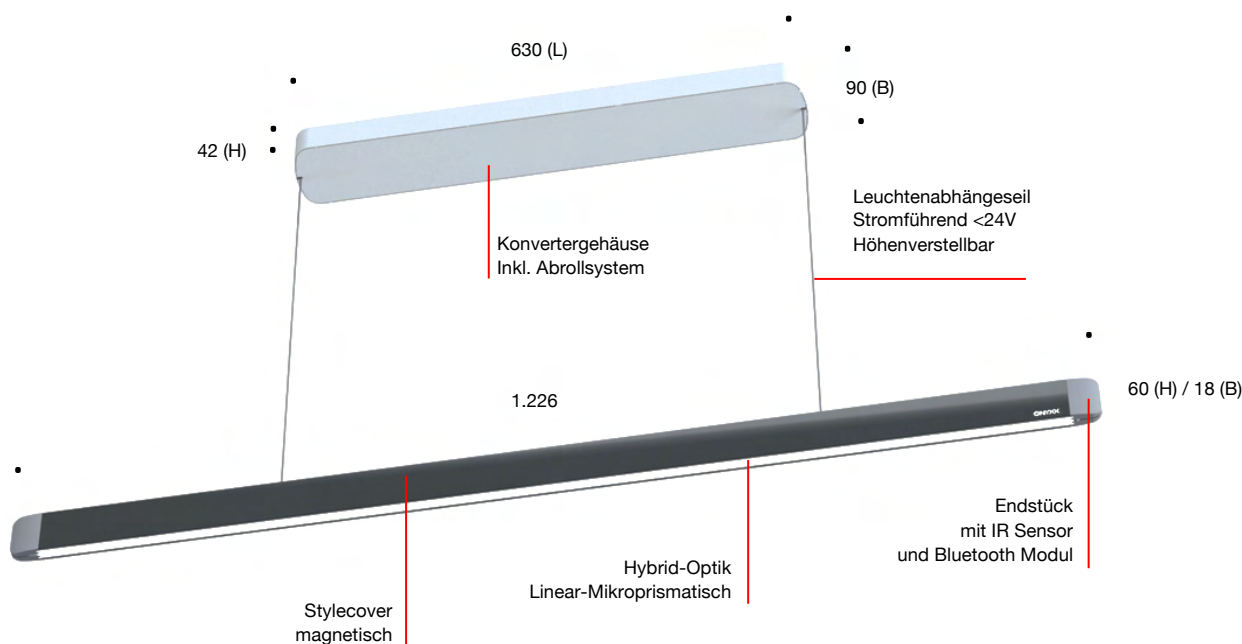

Anwendung: Bürotisch, Esstisch, Kochinsel
Für Raumhöhen ab 3.500 bis 5.600 mm geeignet.

Sonderlänge Gesamt**
bis max. 4.500 mm

Art.-Nr. AV-X mm
(**Sonderlänge/Wunschmaß bei der Bestellung mit angeben)

VK-Preis exkl. MwSt. / **inkl. MwSt.** Aufpreis 147,06 EUR / **175,00 EUR**

HINWEIS: ONYXX LINEA PRO eignet sich nur für die waagerechte Montage. Bei Bedarf ist bauseits eine passende Befestigungsebene an der Decke zu schaffen.

ONYXX LINEA PRO

Technische Daten

TECHNISCHE DATEN:

Produktname	ONYXX LINEA PRO
Leuchtenart	Lineare Pendelleuchte
Lichtabstrahlung	direkt (70%), indirekt (30%)
Montageart	über Deckengehäuse (Aufbaumontage)
Pendellänge (Verstellbereich)	ca. 450 -1.550 mm stufenlos einstellbar (optional Sonderlängen)
Leuchtmittel	LED (CREE)
LED Board	Slim Line Design / austauschbar
LED Lebensdauer	>50.000 Std., L80/B10
Leuchtenlichtstrom	ca. 2.475 Lumen
Leistungsaufnahme	45W
Farbtemperatur	2.200 bis 5.000 Kelvin In 5 Stufen bei Gestensteuerung (2.200, 2.700, 3.000, 4.000, 5.000) Stufenlos bei Bluetooth-Steuerung
Weißdruck	Tunable White
Farbwiedergabeindex CRI	>95 (>90 bei 2.200K)
Farbkonsistenz / Binning	MacAdam Step 3
Netzspannung / Netzfrequenz	220-240V, 50-60Hz
Standby Leistung	<0,5W
Betriebsgerät	24V LED Netzteil, Prüfzeichen: ENEC, VDE, CE, EMC
Schutzart	IP20
Schutzklasse	SK I (Schutzerdung)
Leuchten Anschlussspannung	SEC <24V (SELV)
Dimmbar	Ja (stufenlos von 5 bis 100%)
Steuerung „MagicControl“	Gestensteuerung mit 2 x 2 Infrarot Sensor (direkt/indirekt)
Steuerung „BlueControl“	Bluetooth- Steuerung über Smartphone oder Tablet via App (CASAMBI)
An/Aus	Über Hauptschalter/Gestensteuerung/Bluetooth-Steuerung
Optik	Hybrid Optik mit Linear und Mikroprismenstruktur
Bildschirmgerecht	Entblendung nach EN 12464-1 (UGR <19)
Anwendung	Wohnen, Küche, Objekt, Arbeiten und Homeoffice