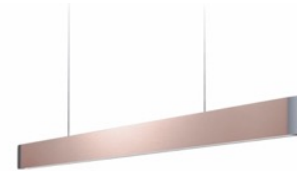

Metall/gebürstet/rose gold matt

Aluminium/pergestrahlt matt **eloxiert/silber**