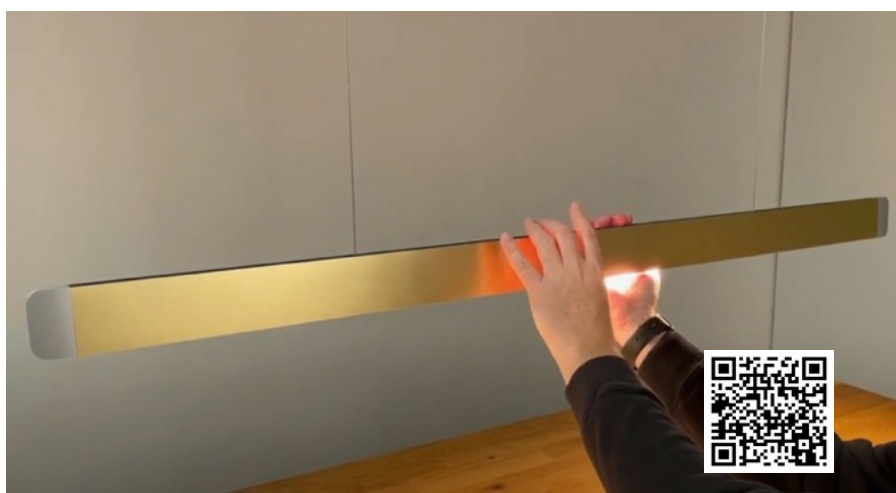

<https://www.youtube.com/watch?v=0OEJD9F7068&t=26s>

Stylecover Wechsel „magnetisch“

<https://www.youtube.com/watch?v=F0-VFhrptwY>

ONYXX LINEA PRO / PLUS Steuerungen

Gestensteuerung „MagicControl“
Bluetooth Steuerung „BlueControl“