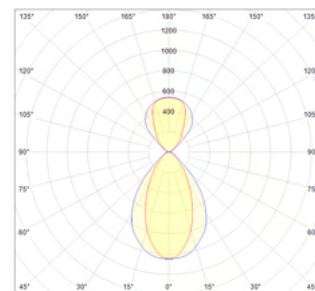

HINWEIS: ONYXX LINEA PRO eignet sich nur für die waagerechte Montage. Bei Bedarf ist bauseits eine passende Befestigungsebene an der Decke zu schaffen.

ONYXX LINEA PRO

Technische Daten

TECHNISCHE DATEN:

Produktname	ONYXX LINEA PRO
Leuchtenart	Lineare Pendelleuchte
Lichtabstrahlung	direkt (70%), indirekt (30%)
Montageart	über Deckengehäuse (Aufbaumontage)
Pendellänge (Verstellbereich)	ca. 450 -1.550 mm stufenlos einstellbar (optional Sonderlängen)
Leuchtmittel	LED (CREE)
LED Board	Slim Line Design / austauschbar
LED Lebensdauer	>50.000 Std., L80/B10
Leuchtenlichtstrom	ca. 2.475 Lumen
Leistungsaufnahme	45W
Farbtemperatur	2.200 bis 5.000 Kelvin In 5 Stufen bei Gestensteuerung (2.200, 2.700, 3.000, 4.000, 5.000) Stufenlos bei Bluetooth-Steuerung
Weißdruck	Tunable White
Farbwiedergabeindex CRI	>95 (>90 bei 2.200K)
Farbkonsistenz / Binning	MacAdam Step 3
Netzspannung / Netzfrequenz	220-240V, 50-60Hz
Standby Leistung	<0,5W
Betriebsgerät	24V LED Netzteil, Prüfzeichen: ENEC, VDE, CE, EMC
Schutzart	IP20
Schutzklasse	SK I (Schutzerdung)
Leuchten Anschlussspannung	SEC <24V (SELV)
Dimmbar	Ja (stufenlos von 5 bis 100%)
Steuerung „MagicControl“	Gestensteuerung mit 2 x 2 Infrarot Sensor (direkt/indirekt)
Steuerung „BlueControl“	Bluetooth- Steuerung über Smartphone oder Tablet via App (CASAMBI)
An/Aus	Über Hauptschalter/Gestensteuerung/Bluetooth-Steuerung
Optik	Hybrid Optik mit Linear und Mikroprismenstruktur
Bildschirmgerecht	Entblendung nach EN 12464-1 (UGR <19)
Anwendung	Wohnen, Küche, Objekt, Arbeiten und Homeoffice