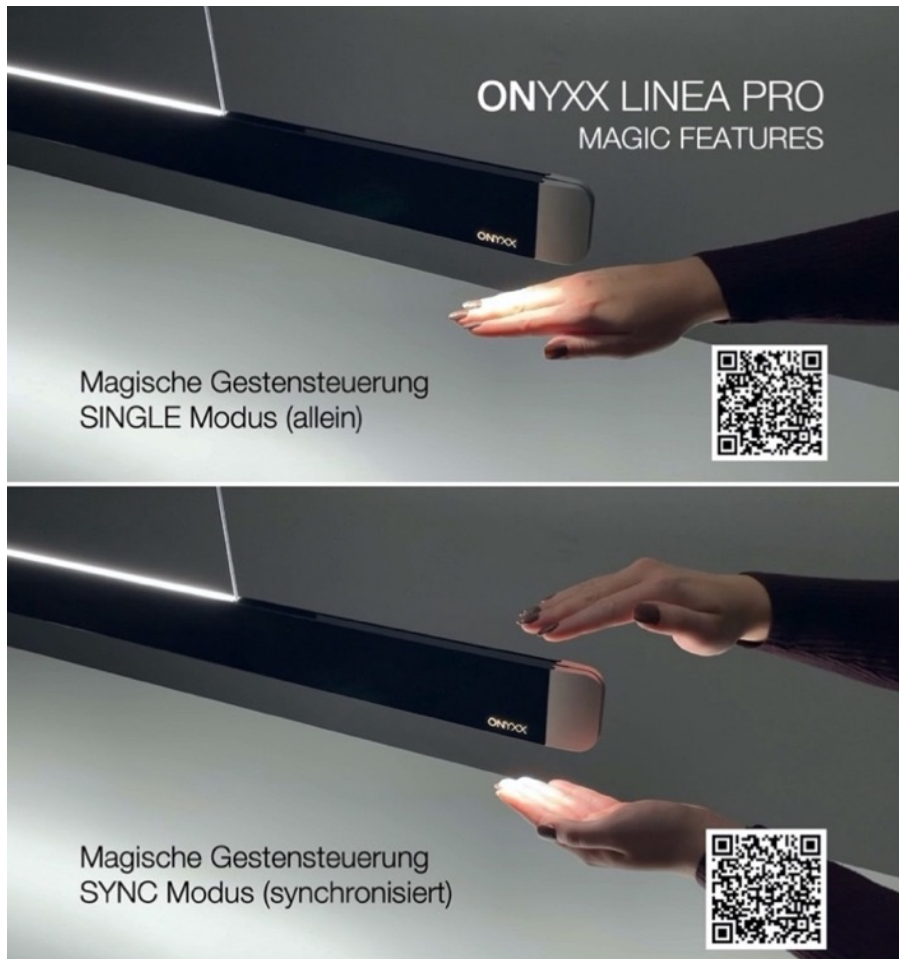

ONYXX LINEA Tutorial Filme

Gestensteuerung „magisch“

<https://www.youtube.com/watch?v=6YbuhfgTWfY&t=24s>