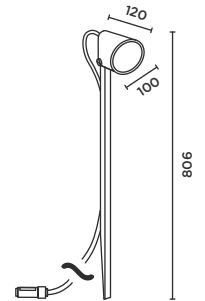

stic F connect