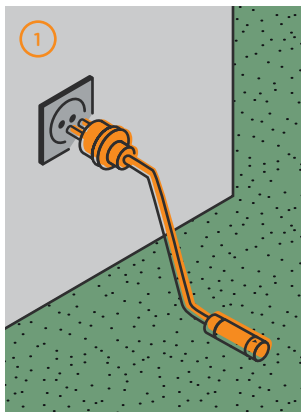

Vielfältig vernetzbar

Versatile connectivity

Steckdose, Steckdosen säule oder Erdkabel?
Bei der Vernetzung von IP44.de connect gibt es für jedes Projekt den passenden Anschluss. Electrical socket, connecting pillar or underground cable? When it comes to connecting IP44.de connect, we have the right solution for every project.

1.

Energie aus der Steckdose
energy from the electrical socket

Der schnellste Weg zum Licht im Garten oder auf dem Balkon: Einfach die Netz-Anschlussverbindung in die Steckdose stecken, beliebig viele Leuchten kombinieren – und fertig.

The fastest way to have light in the garden or on the balcony: simply plug the mains connection port into the electrical socket, combine as many luminaires as you want, and you're ready.