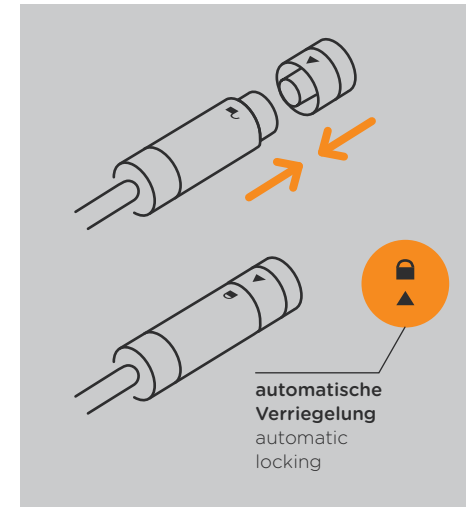

Einfaches Verbinden easy connection