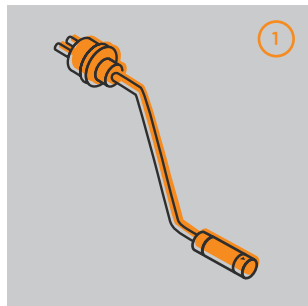

Komponenten und Zubehör Components and accessories

1.
**Netz-Anschluss-
verbinding**
mains connection port

Für den sicheren Anschluss ans Netz. Wahlweise zum Anschluss an eine Steckdose oder Steckdosensäule.

For a reliable connection to the mains. Can be connected to an electrical socket or connecting pillar.