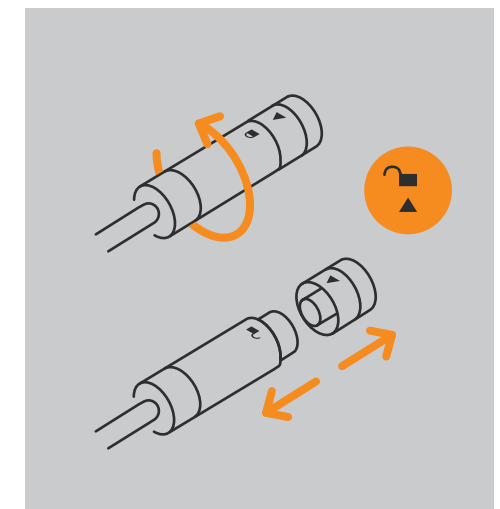

Unkompliziertes Umbauen uncomplicated modification