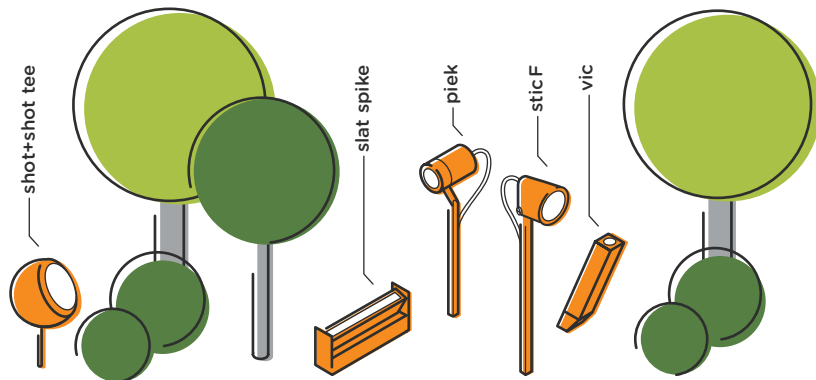

### Für einfache bis komplexe Beleuchtungsaufgaben

for lighting tasks ranging from simple to complex

Von zwei Leuchten für den kleinen Balkon bis zu komplexen Lichtszenarien für große Gärten - IP44.de connect versorgt sie alle zuverlässig mit Energie.

Unsere Leuchtenmodelle piek, shot, slat spike, stic F und vic werden gleich mit dem passenden Anschluss geliefert. Und wenn die Ansprüche wachsen oder sich die Gartenarchitektur verändert, wächst IP44.de connect einfach mit. Das System lässt sich jederzeit im Handumdrehen umbauen, erweitern oder auch verkleinern.

From two luminaires on a small balcony to complex light scenarios in large gardens - IP44.de connect keeps them all supplied reliably with energy.

Our luminaire models piek, shot, slat spike, stic F and vic come ready supplied with the right connection. And when demands grow or the garden architecture is changed, IP44.de connect simply grows as well. The system can be modified, extended or even reduced in next to no time.