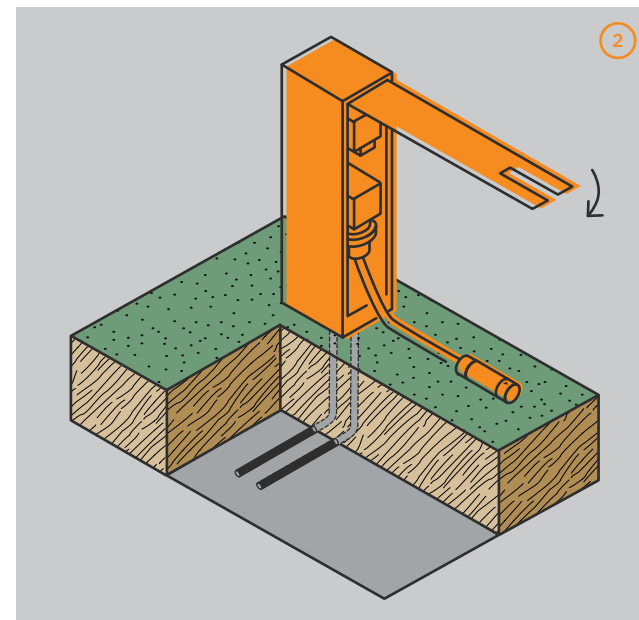

2.

Netz-Anschluss über Steckdosen säule
mains connection via connecting pillar

Über ein Erdkabel wird unkompliziert die Steckdosen säule jack mit Strom versorgt. Einfach Netz-Anschlussverbindung einstecken und Licht einschalten!

An underground cable is the straightforward way of supplying power to the connecting pillar jack. Simply plug in the mains connection port and switch the light on!

3.

Einspeisung per Erd-Anschluss-Kit
power feed with the underground connection kit

Die unauffälligste Art, ein IP44.de connect-System netzseitig anzubinden: Über eine im Erd-Anschluss-Kit enthaltene Gießharz-muffe wird das System mit dem Erdkabel verbunden. Die Gießharzmuffe ist IP68 Schutzklassen-zertifiziert,