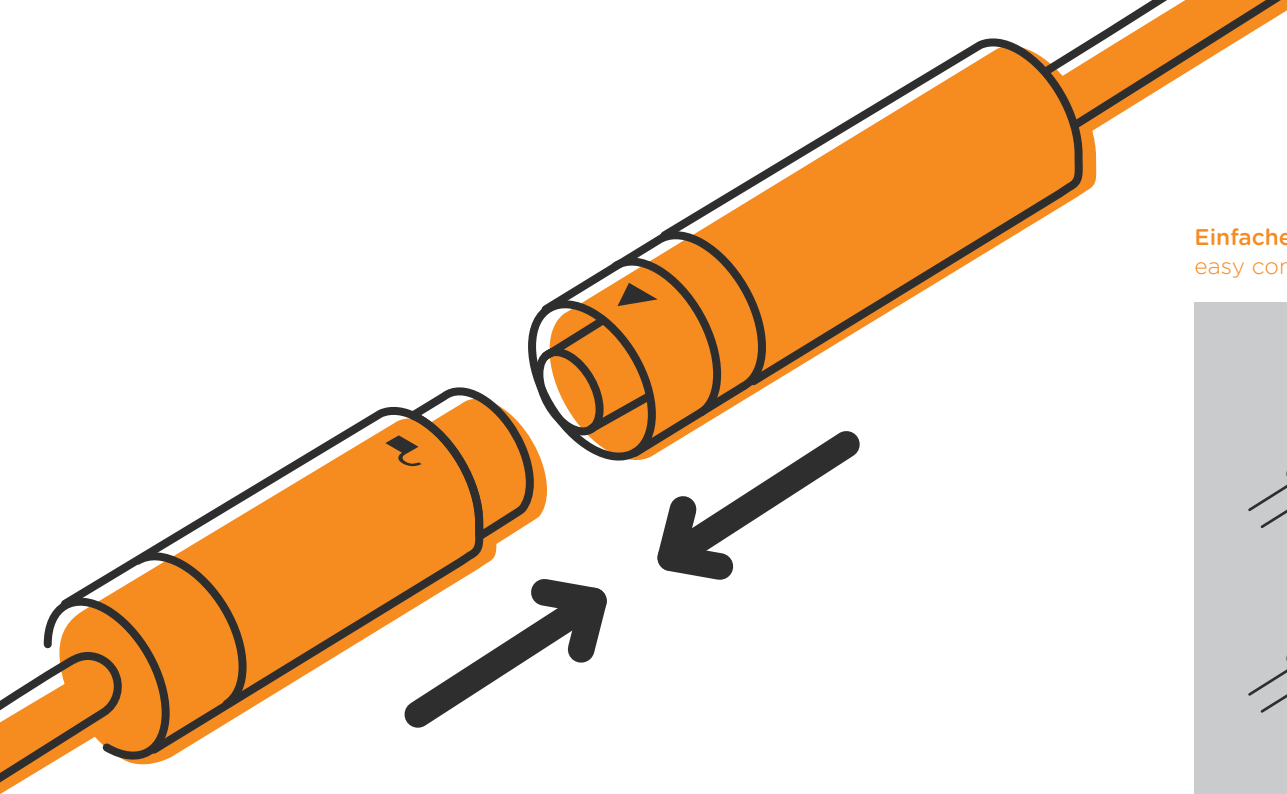

Robuste Verbindung Robust connection

Im Außenbereich kommt es mehr als anderswo auf solide Verbindungen an, denen Wind und Wetter nichts anhaben können. Unser robustes TWISTLOCK-System kombiniert diese Hart-im-Nehmen-Qualitäten mit einem kinderleichten Stecksystem, das beim Verriegeln gleich Rückmeldung über die korrekte Endstellung gibt und somit Verlegefehler vermeidet.

Und so geht's: Durch den intelligenten TWISTLOCK-Mechanismus verrasten die Steckverbinder beim Zusammensetzen automatisch. Ein „Klick“-Geräusch verrät dem Nutzer, dass sich die Stecker sicher in der vorgesehenen Endstellung befinden. Soll das System verändert oder erweitert werden, lässt sich die Verbindung durch eine leichte Drehung wieder lösen.

Einfaches Verbinden easy connection

Spart Zeit und Mühe: Steckverbinder werden einfach und sicher verrastet.

Saves time and effort: connectors lock easily and safely.

Outside applications depend more than elsewhere on robust connections that are not affected by wind and weather. Our robust TWISTLOCK system combines these tough, resilient qualities with a foolproof plug-and-play system: once locked, it gives immediate feedback about the correct final position, thus avoiding installation errors.

This is how it works: the intelligent TWISTLOCK mechanism ensures the connectors lock automatically when they are put together. An audible click tells the user that the connectors are safely in the intended final position. A simple twist disconnects the elements again to change or extend the system.

Unkompliziertes Umbauen uncomplicated modification