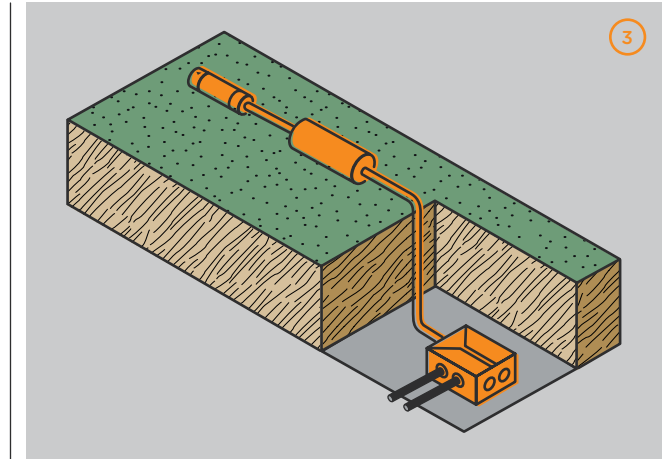

2.

Netz-Anschluss über Steckdosen säule
mains connection via connecting pillar

Über ein Erdkabel wird unkompliziert die Steckdosen säule jack mit Strom versorgt. Einfach Netz-Anschlussverbindung einstecken und Licht einschalten!

An underground cable is the straightforward way of supplying power to the connecting pillar jack. Simply plug in the mains connection port and switch the light on!

3.

Einspeisung per Erd-Anschluss-Kit
power feed with the underground connection kit

Die unauffälligste Art, ein IP44.de connect-System netzseitig anzubinden: Über eine im Erd-Anschluss-Kit enthaltene Gießharz-muffe wird das System mit dem Erdkabel verbunden. Die Gießharzmuffe ist IP68 Schutzklassen-zertifiziert,