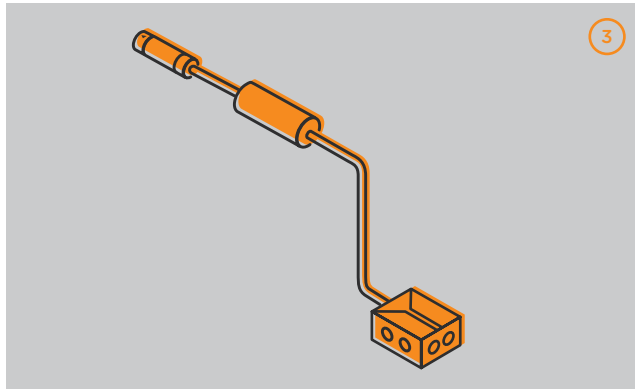

3.
Erd-Anschluss-Kit
underground
connection kit

2.
Steckdosensäule jack
connecting pillar jack