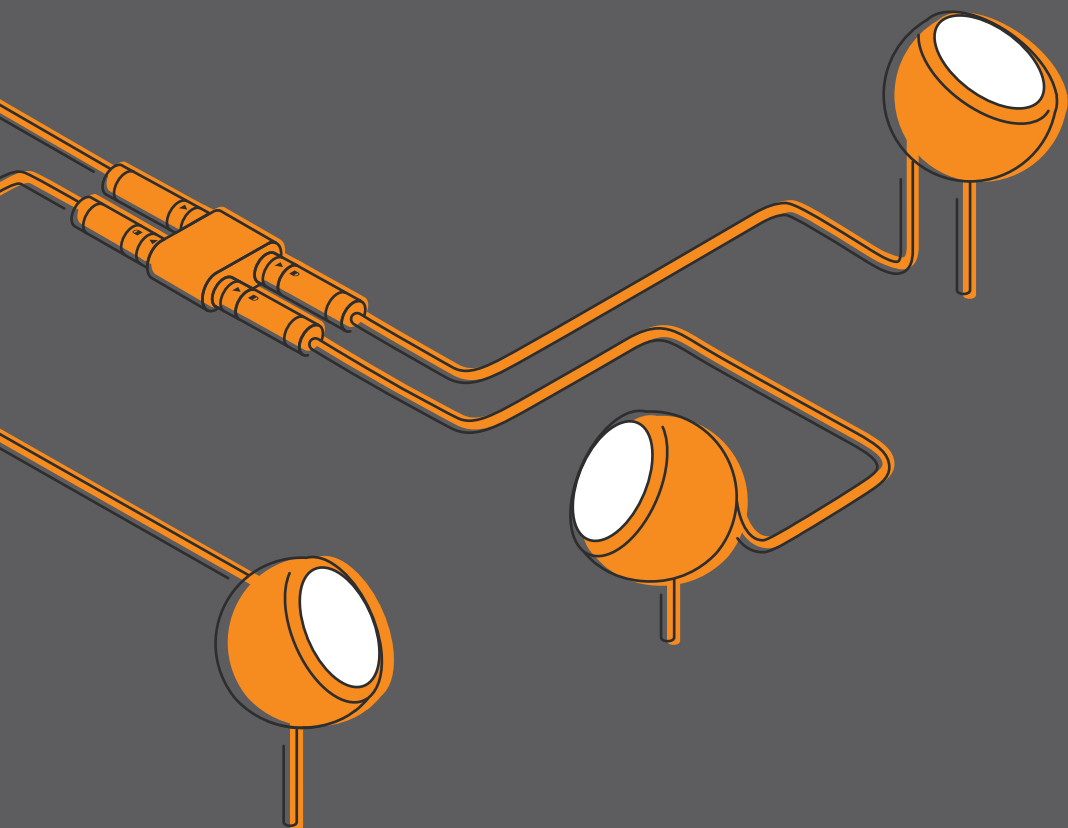

## Bestens verbunden Best connections

Sein Name sagt es bereits: Mit IP44.de connect lassen sich all unsere ortsveränderlichen LED-Außenleuchten anschließen, und zwar einfacher und schneller als je zuvor. Eine aufwändige Verlegung von Erdkabeln, Vorinstallationen und teure Montagen entfallen. Verändern sich Bepflanzung, Architektur oder Geschmack, lässt sich das System jederzeit erweitern und verändern.

**IP44.de connect lässt sich eigenhändig installieren – keine Handwerkerunterstützung erforderlich!**

IP44.de connect can be installed single-handed: no need for the help of a craftsman!

As the name says, IP44.de connect can be used to connect all our movable LED outside luminaires, now simpler and faster than ever before. This dispenses entirely with any complicated routing of underground cables, preliminary assembly and expensive installation. It is a system that can be extended and modified at any time to allow for changes in planting, architecture or taste.