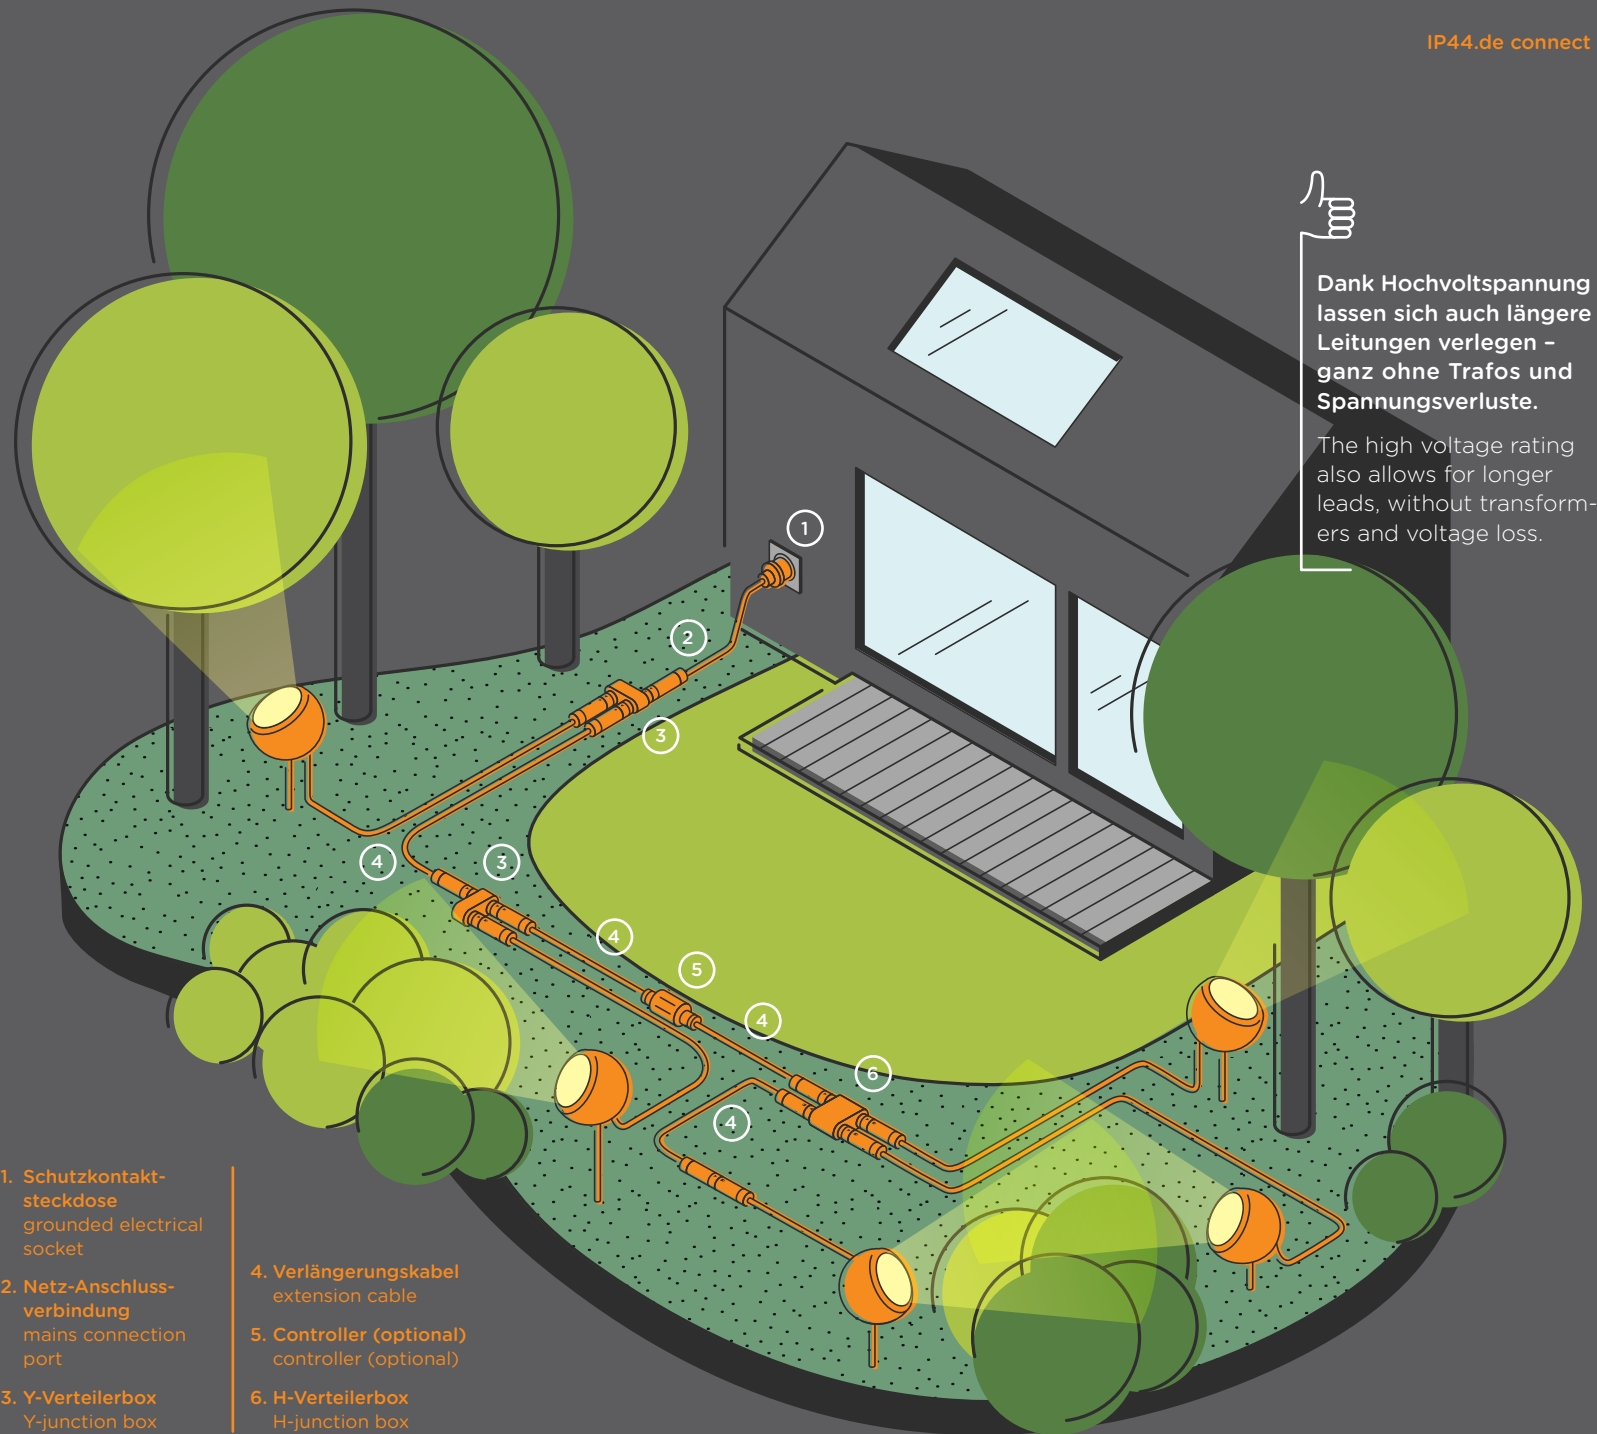

Große Freiheit Great freedom

So unterschiedlich wie Gärten und Balkone, so vielfältig sind auch die Beleuchtungsaufgaben, die es im Außenbereich zu lösen gilt. Das Schöne: IP44.de connect ist für all diese Aufgaben wie geschaffen. Ganz ohne Erdarbeiten lassen sich unterschiedlichste Lichtpunkte setzen. Und weil unser System oberirdisch verlegt wird, lassen sich Lichtszenarien jederzeit verändern, ohne dass Fachhandwerker oder Baugerät anrücken müssten. IP44.de connect steht also für die große Freiheit in der Außenbeleuchtung – bei erfreulich überschaubarem Aufwand.

Gardens and balconies can differ greatly. The same can also be said of the many diverse lighting tasks to be solved in the outside setting. Fortunately, IP44.de connect is tailor-made for all these tasks. Many different light accents can be set without any need for earthworks. And the fact that the system is laid above ground means that light settings can be changed at any time without having to call in specialists or use construction machinery. And so IP44.de connect offers great freedom for outside lighting, at pleasingly low cost.

1. Schutzkontaktsteckdose
  grounded electrical socket
2. Netz-Anschlussverbindung
  mains connection port
3. Y-Verteilerbox
  Y-junction box

4. Verlängerungskabel
  extension cable
5. Controller (optional)
  controller (optional)
6. H-Verteilerbox
  H-junction box

Dank Hochvoltspannung lassen sich auch längere Leitungen verlegen – ganz ohne Trafos und Spannungsverluste.

The high voltage rating also allows for longer leads, without transformers and voltage loss.