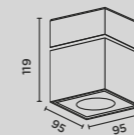

pro S

Lichttechnik: 230V Power LED 3000K warmweiß L70/50.000 h	Material: Aluminiumguss pulverbeschichtet Sicherheitsglas klar	light technology: 230V Power LED 3000K warm white L70/50.000 h	material: aluminium die-casting powder-coated safety glass clear
Flood Reflektor symmetrisch dimmbar	Schutzart: IP65 EEK: A+	flood reflector symmetric dimmable	protection class: IP65 EEC: A+
Installation: 2 x Kabeleinführung; Anschlussklemme 3 x 1,5 mm²		installation: 2 x cable entry point; connection terminal 3 x 1,5 mm²	

Art.-Nr. item no.	Farbe colour	Systemleistung system performance	Lichtichtung light direction	Preis exkl. MwSt. price excl. tax
91810-S-AN	anthracite RAL 7016	15 W/1150 lm		228,00 €
91810-S-SG	space grey	15 W/1150 lm		228,00 €
91810-S-WH	pure white RAL 9016	15 W/1150 lm		228,00 €
91810-S-BL	deep black RAL 9005	15 W/1150 lm		228,00 €