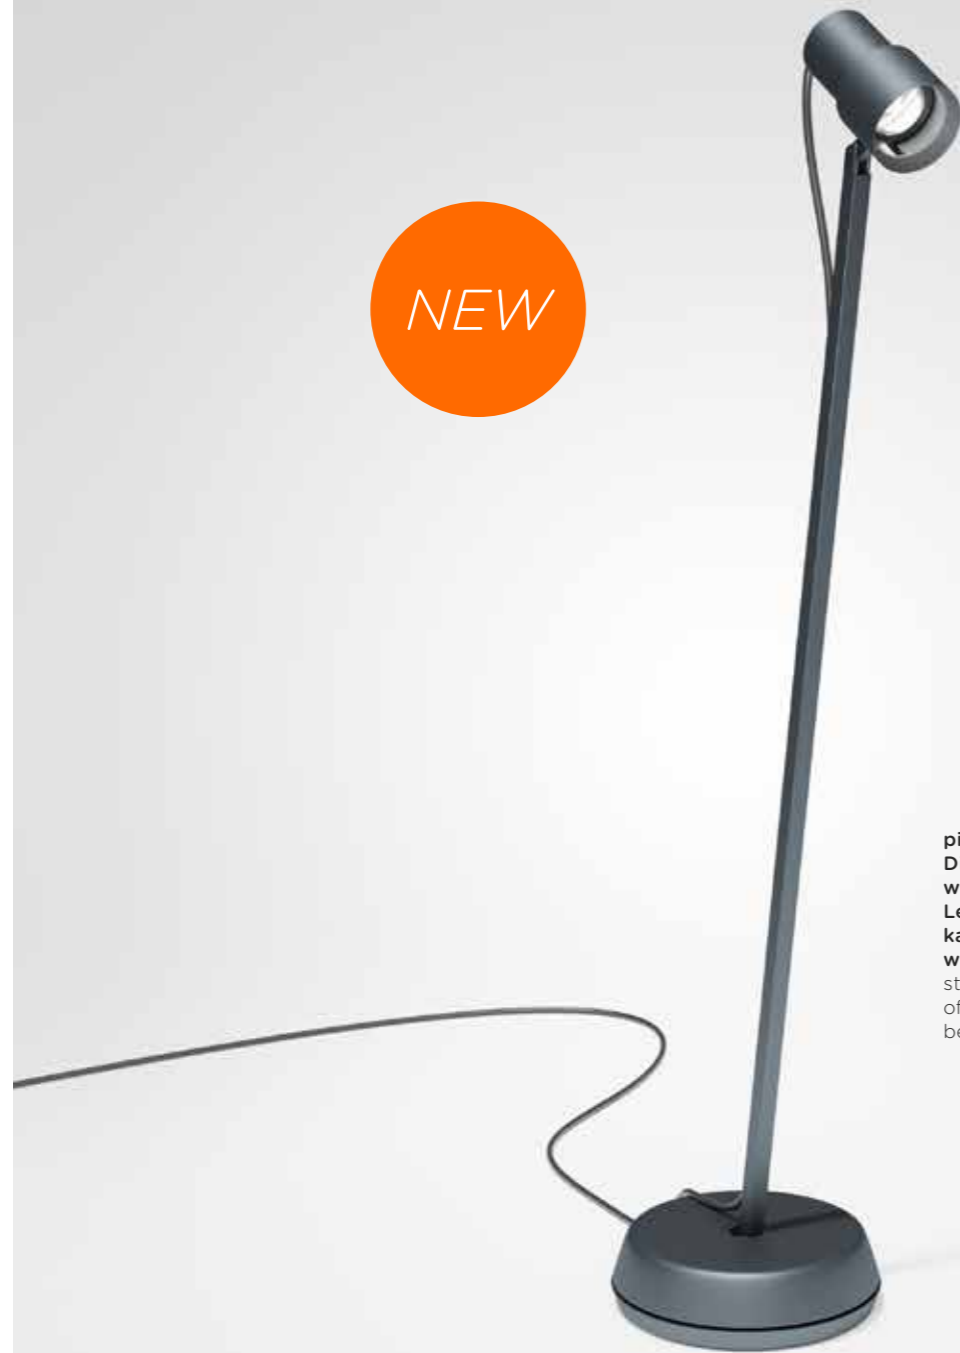

piek lettura

Design: Sebastian David Büscher

Ein Sommerabend auf der Terrasse mit einem guten Buch: unsere neue Stehleuchte **piek lettura** bildet dafür die perfekte Lichtquelle! Mit ihrem stabilen Fuß verliert sie nie die Bodenhaftung und durch unterschiedliche Neigungswinkel und den stufenlos verstellbaren Kopf stellt sie sich flexibel auf jede Situation ein! Unseren klassischen Bodenstrahler **piek** ergänzt sie dabei aufs Beste.

Our new **piek lettura** floor luminaire is the perfect source of light for a summer evening out on the terrace with a good book! With its stable base, it always stays firmly on the ground, while its different tilt angles and fully adjustable head enable it to flexibly adjust to suit every situation! It is the ideal luminaire to complement our classic ground spotlight **piek**.

piek lettura + piek cover S
Die Leuchte wird ganz einfach werkzeuglos in den Konus des Leuchtenfußes gesteckt und kann um das Cover ergänzt werden. The luminaire is easily stucked toolless into the cone of the luminaire base and can be completed by the cover.

piek lettura

Lichttechnik: 230V Power LED 3000K warmweiß L70/50.000 h Flood Reflektor symmetrisch dimmbar Anschluss: 5 m Zuleitung (H05RN-F 3G0,75) inkl. Schutzkontaktstecker anschlussfertig ortsveränderlich	Material: Kopf: Aluminiumguss pulverbeschichtet Stab: Edelstahl pulverbeschichtet Fuß: Eisenguss pulverbeschichtet Klarglas Schutzart: IP65 EEK: A+	light technology: 230V Power LED 3000K warm white L70/50.000 h flood reflector symmetric dimmable connection: 5 m supply cable (H05RN-F 3G0,75) incl. safety plug ready to connect movable	material: head: aluminium die-casting powder-coated pole: stainless steel powder-coated base: iron casting powder-coated clear glass protection class: IP65 EEC: A+

Art.-Nr. item no.	Farbe colour	Systemleistung system performance	Lichtrichtung light direction	Preis exkl. MwSt. price excl. tax
92075-AN	anthracite RAL 7016	6 W/310 lm		328,00 €
92075-CB	cool brown	6 W/310 lm		328,00 €
92075-BL	deep black RAL 9005	6 W/310 lm		328,00 €

piek lettura controller

Lichttechnik: 230V Power LED 3000K warmweiß L70/50.000 h Flood Reflektor symmetrisch dimmbar Anschluss: 5 m Zuleitung (H05RN-F 3G0,75) inkl. Controller und Schutzkontakt- stecker anschlussfertig ortsveränderlich	Material: Kopf: Aluminiumguss pulverbeschichtet Stab: Edelstahl pulverbeschichtet Fuß: Eisenguss pulverbeschichtet Klarglas Schutzart: IP65 EEK: A+	light technology: 230V Power LED 3000K warm white L70/50.000 h flood reflector symmetric dimmable connection: 5 m supply cable (H05RN-F 3G0,75) incl. IP44.de controller and safety plug ready to connect movable	material: head: aluminium die-casting powder-coated pole: stainless steel powder-coated base: iron casting powder-coated clear glass protection class: IP65 EEC: A+

Art.-Nr. item no.	Farbe colour	Systemleistung system performance	Lichtrichtung light direction	Preis exkl. MwSt. price excl. tax
92075-AN-CONT	anthracite RAL 7016	6 W/310 lm		498,00 €
92075-CB-CONT	cool brown	6 W/310 lm		498,00 €
92075-BL-CONT	deep black RAL 9005	6 W/310 lm		498,00 €

+ Optional mit **piek cover**. Produktdetails Seite 156
with **piek cover** as an option. product details page 156

+ Anschluss optional mit **IP44.de connect**. Produktdetails Seite 171
connection with **IP44.de connect** as an option. product details page 171

Unverbindliche Preisempfehlung
recommended retail price