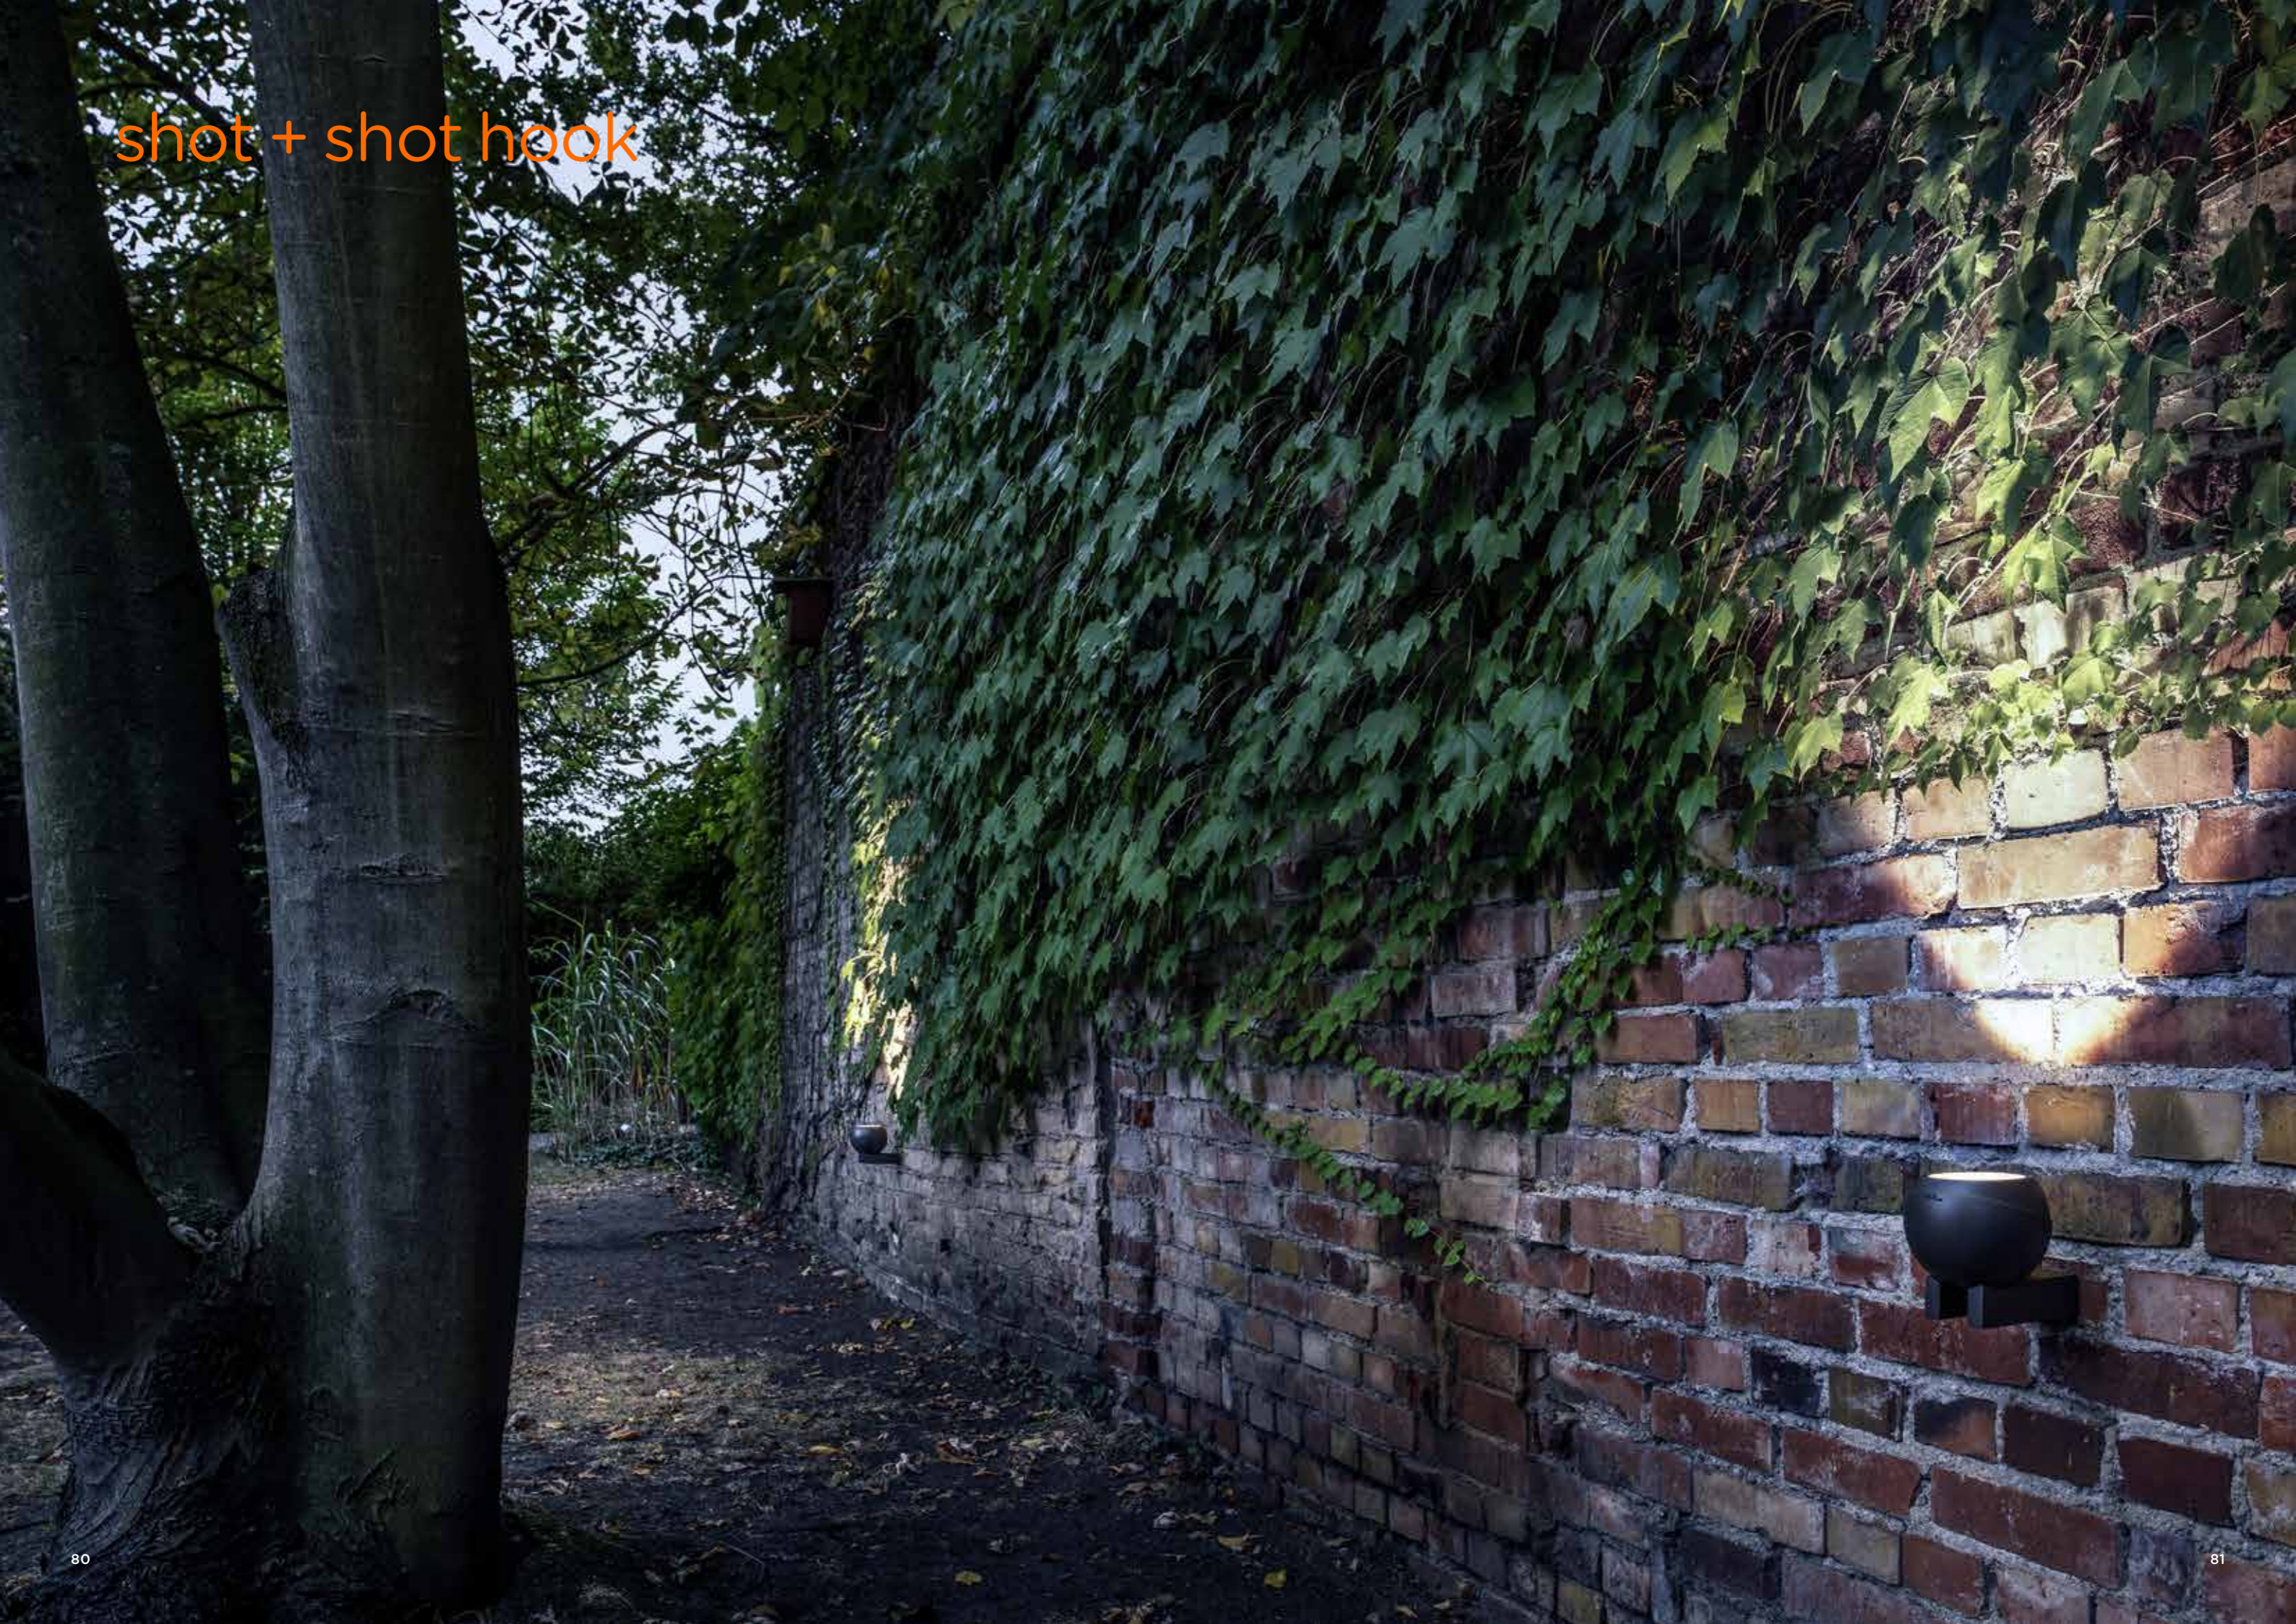

# shot + shot hook

Design: Sebastian David Büscher

**shot, der Charakterdarsteller: Mit shot hook lässt sich der Bodenstrahler shot an Fassaden befestigen und in ein flexibles Uplight verwandeln, um Wandflächen zu illuminieren.**