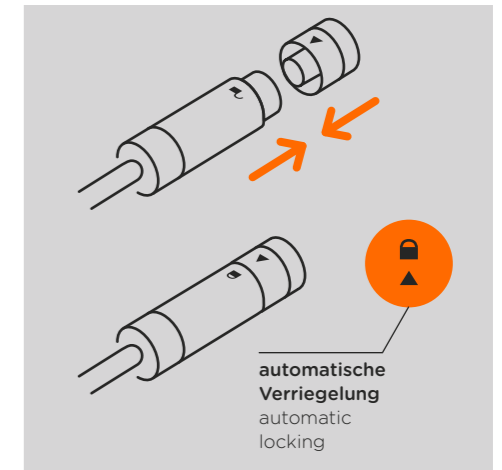

Unkompliziertes Umbauen uncomplicated modification