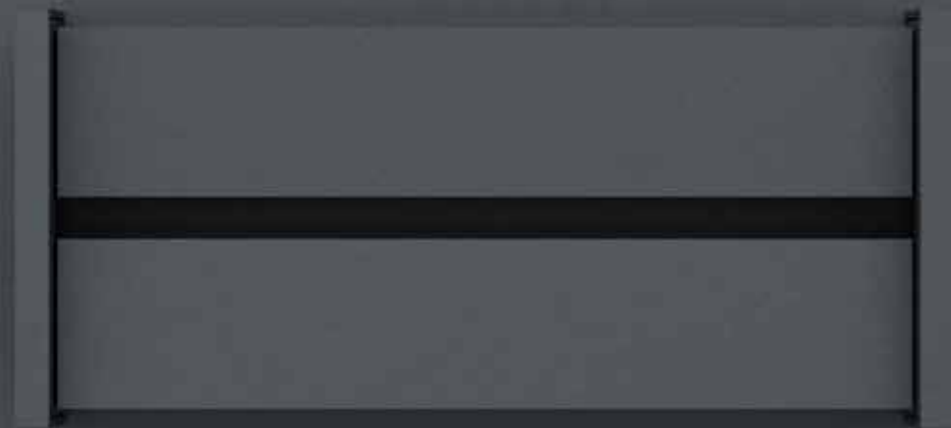

anthracite

Liegt es an seiner dezenten Anmutung? Daran, dass es perfekt mit vielen Tür- und Fenster-
rahmen korrespondiert? Wir wissen es nicht. Wir wissen nur: anthracite RAL 7016 ist
einer unserer beliebtesten Farbtöne. Is it because of its discreet appearance?
Or because it is a perfect match with many door and window frames? We don't know.
All we DO know is that anthracite RAL 7016 is one of our most popular colour shades.