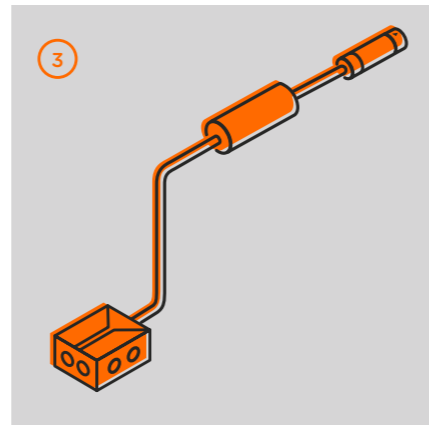

3. Erd-Anschluss-Kit
underground connection kit

Verbindet das IP44.de connect-System unauffällig und störungssicher mit dem Stromnetz.

Provides the IP44.de connect system with an inconspicuous, trouble-free connection to the mains.