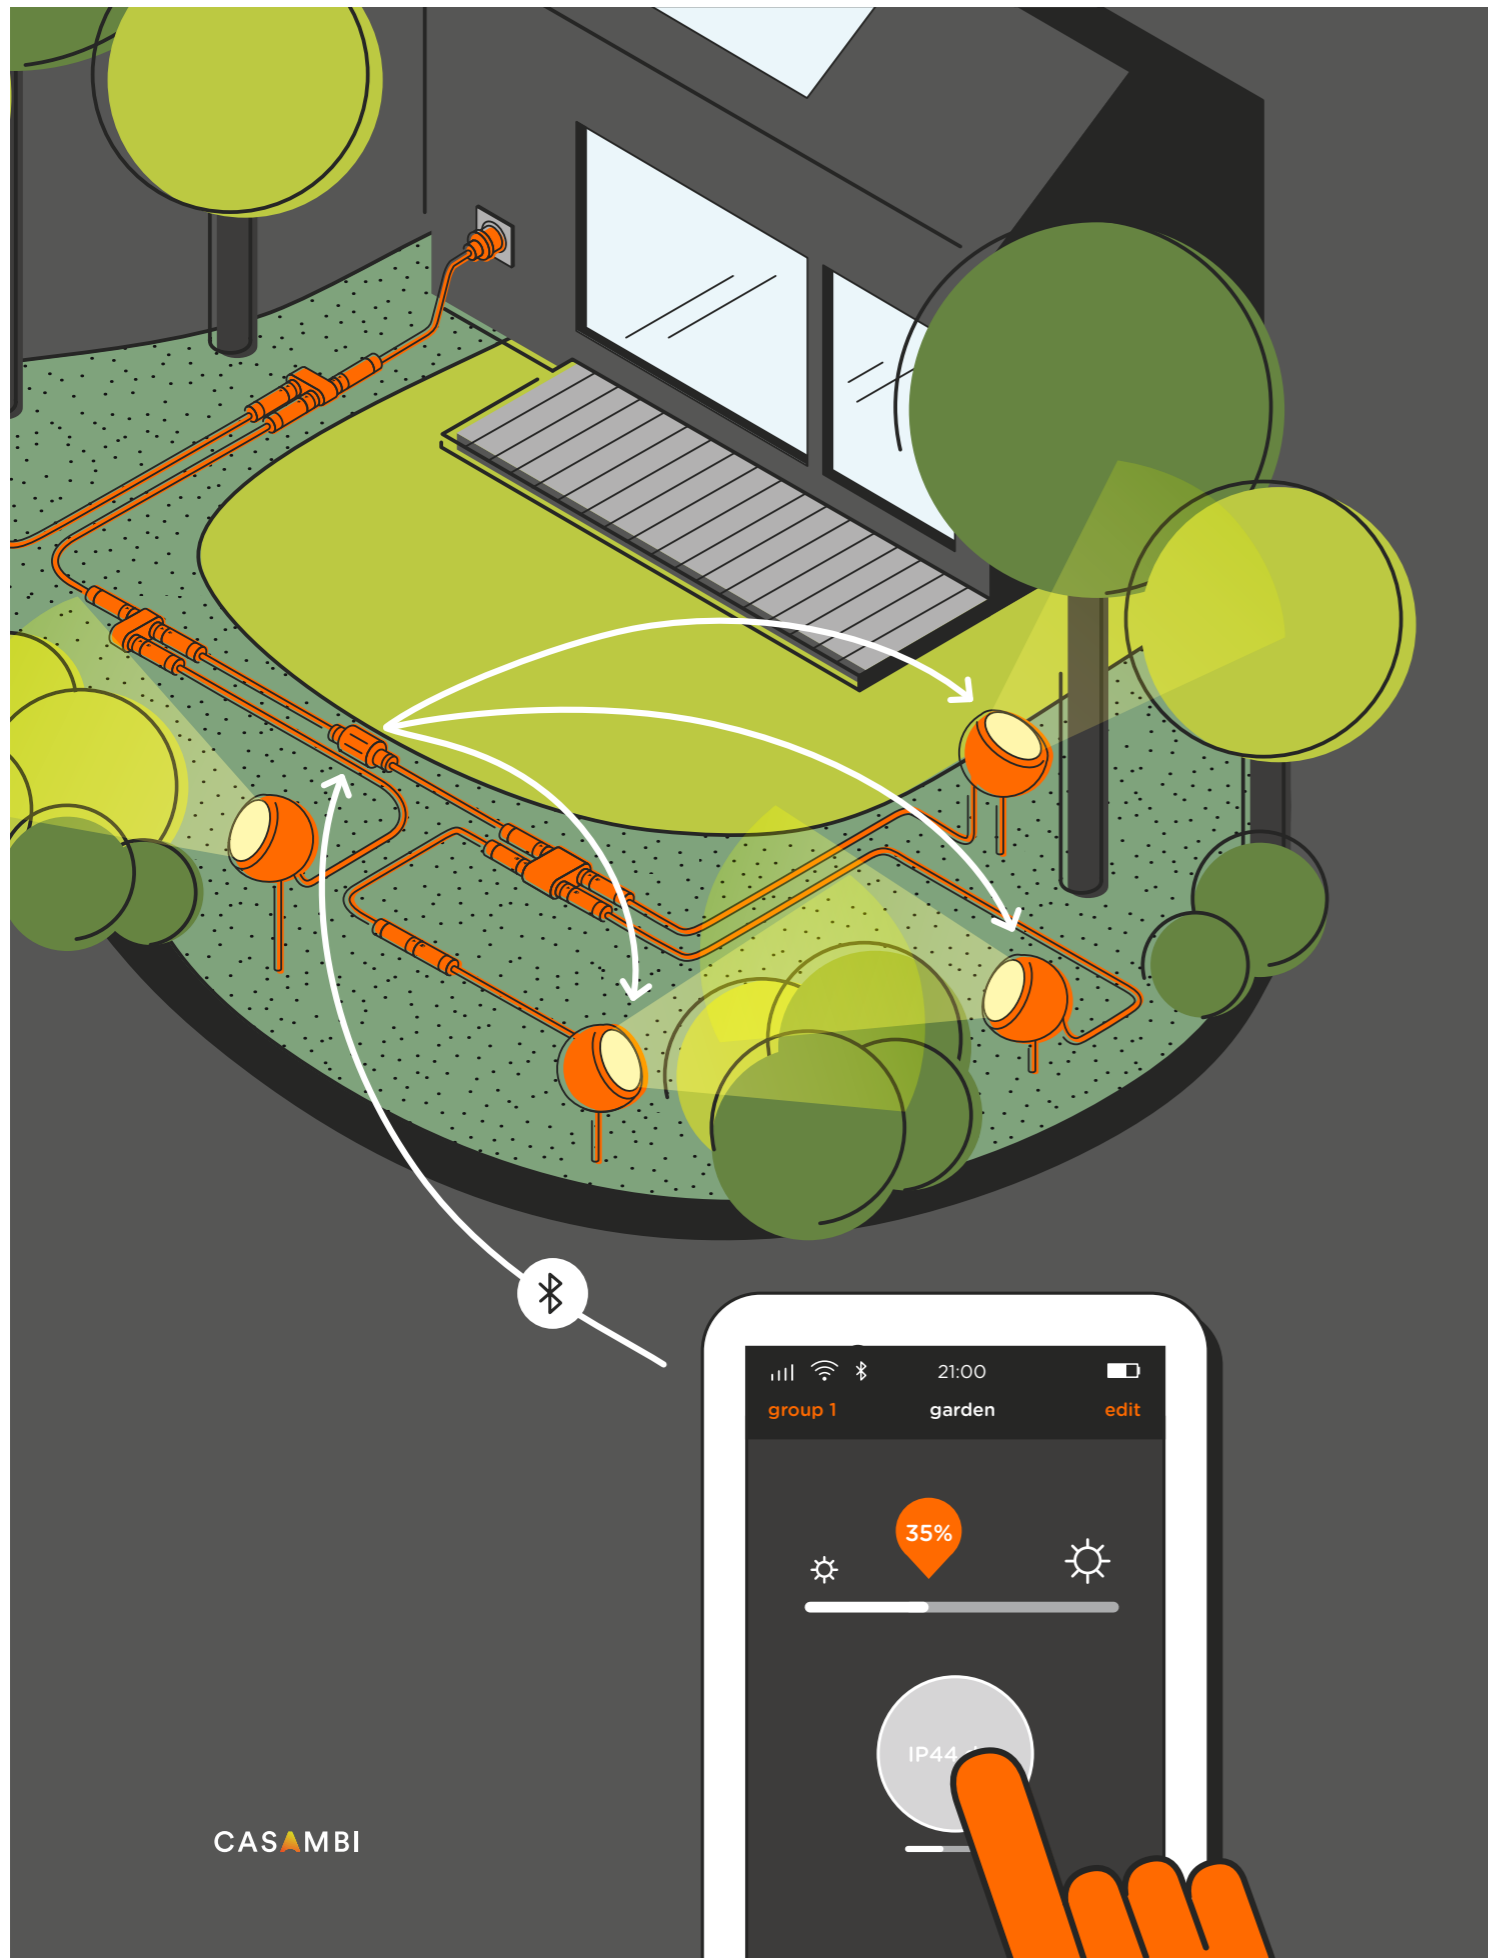

Intelligent inszeniert Smart setting

Nur die smarten kommen in den Garten: Mit der kostenlosen Casambi-App lassen sich alle IP44.de connect-Leuchten komfortabel per Smartphone oder Tablet steuern – und zwar sowohl einzelne Leuchten wie auch ganze Leuchtengruppen. Dafür wird der Controller ganz einfach über die Casambi-App – gibt es für iOS und Android – und Bluetooth Low Energy angesteuert und vor die jeweilige Lichtquelle gesteckt.

Mit einem Controller lassen sich sowohl einzelne Leuchten als auch ganze Leuchtengruppen steuern. Werden mehrere Controller angeschlossen, bildet sich ein durchgehendes Mesh-Netzwerk. Auf diese Weise sind bis zu 30 Meter Abstand von Controller zu Controller möglich – und damit eine Reichweite, auf die es im Außenbereich häufig ankommt. Mit IP44.de connect lässt sich Außenlicht nicht nur auf Entfernung, sondern auch intelligent konfigurieren – und jederzeit flexibel neu kombinieren.

Smart gardens: the free Casambi app can be used for convenient control of all IP44.de connect luminaires from your smartphone or tablet, either as individual luminaires or in whole luminaire groups. The Casambi app is available for iOS and Android, and works with Bluetooth Low Energy for simple actuation of the controller, which is positioned in front of the respective light source.

One controller can be used to control both individual luminaires and also whole luminaire groups. Several connectors can be connected up to produce a continuous mesh network. As a result, it is possible to have distances of up to 30 metres between the controllers, thus facilitating a range that is frequently required in outside contexts. IP44.de connect permits remote, smart configuration of outdoor lighting while offering flexible scope for new combinations at any time.

Smarte Funktionen smart functions

Schalten+ Dimmen
switching + dimming

Ansteuern von Einzeleuchten oder Leuchtengruppen
actuating individual luminaires or groups of luminaires

Anwesenheit simulieren
simulating presence

Lichtszene speichern+ abspielen
saving + playing light scenes

Timersteuerung
timer control