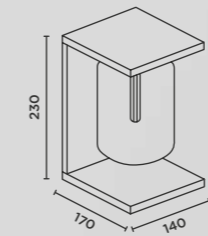

dia

Lichttechnik: 230V Power LED 2700K warmweiß L70/50.000 h	Material: Aluminiumguss pulverbeschichtet geblasenes Glas	light technology: 230V Power LED 2700K warm white L70/50.000 h	material: aluminium die-casting powder-coated blown glass
dimmbar	Schutzart: IP65	dimmbare	protection class: IP65
Installation: 2 x Kabeleinführung; Anschlussklemme 3 x 1,5 mm²	EEK: A+→	installation: 2 x cable entry point; connection terminal 3 x 1,5 mm²	EEK: A+→

Art.-Nr. item no.	Farbe colour	Systemleistung system performance	Lichtrichtung light direction	Preis exkl. MwSt. price excl. tax
91250-AN	anthracite RAL 7016	6 W/88 lm		338,00 €
91250-BL	deep black RAL 9005	6 W/88 lm		338,00 €

Größe in mm
size in mm