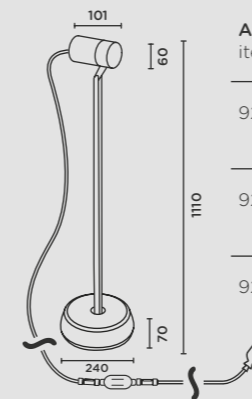

Art.-Nr. item no.	Farbe colour	Systemleistung system performance	Lichtrichtung light direction	Preis exkl. MwSt. price excl. tax
92075-AN-CONT	anthracite RAL 7016	6 W/310 lm		498,00 €
92075-CB-CONT	cool brown	6 W/310 lm		498,00 €
92075-BL-CONT	deep black RAL 9005	6 W/310 lm		498,00 €

+ Optional mit **piek cover**. Produktdetails Seite 156
with **piek cover** as an option. product details page 156

+ Anschluss optional mit **IP44.de connect**. Produktdetails Seite 171
connection with **IP44.de connect** as an option. product details page 171

Unverbindliche Preisempfehlung
recommended retail price