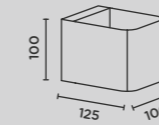

Art.-Nr. item no.	Farbe colour	Systemleistung system performance	Lichtrichtung light direction	Preis exkl. MwSt. price excl. tax
90491	stainless steel	10 W/360 lm		298,00 €
90491-AN	anthracite RAL 7016 Edelstahl pulverbeschichtet stainless steel powder-coated	10 W/360 lm		278,00 €
90491-CB	cool brown Edelstahl pulverbeschichtet stainless steel powder-coated	10 W/360 lm		278,00 €
90491-WH	pure white RAL 9016 Edelstahl pulverbeschichtet stainless steel powder-coated	10 W/360 lm		278,00 €

Größe in mm
size in mm

Unverbindliche Preisempfehlung
recommended retail price