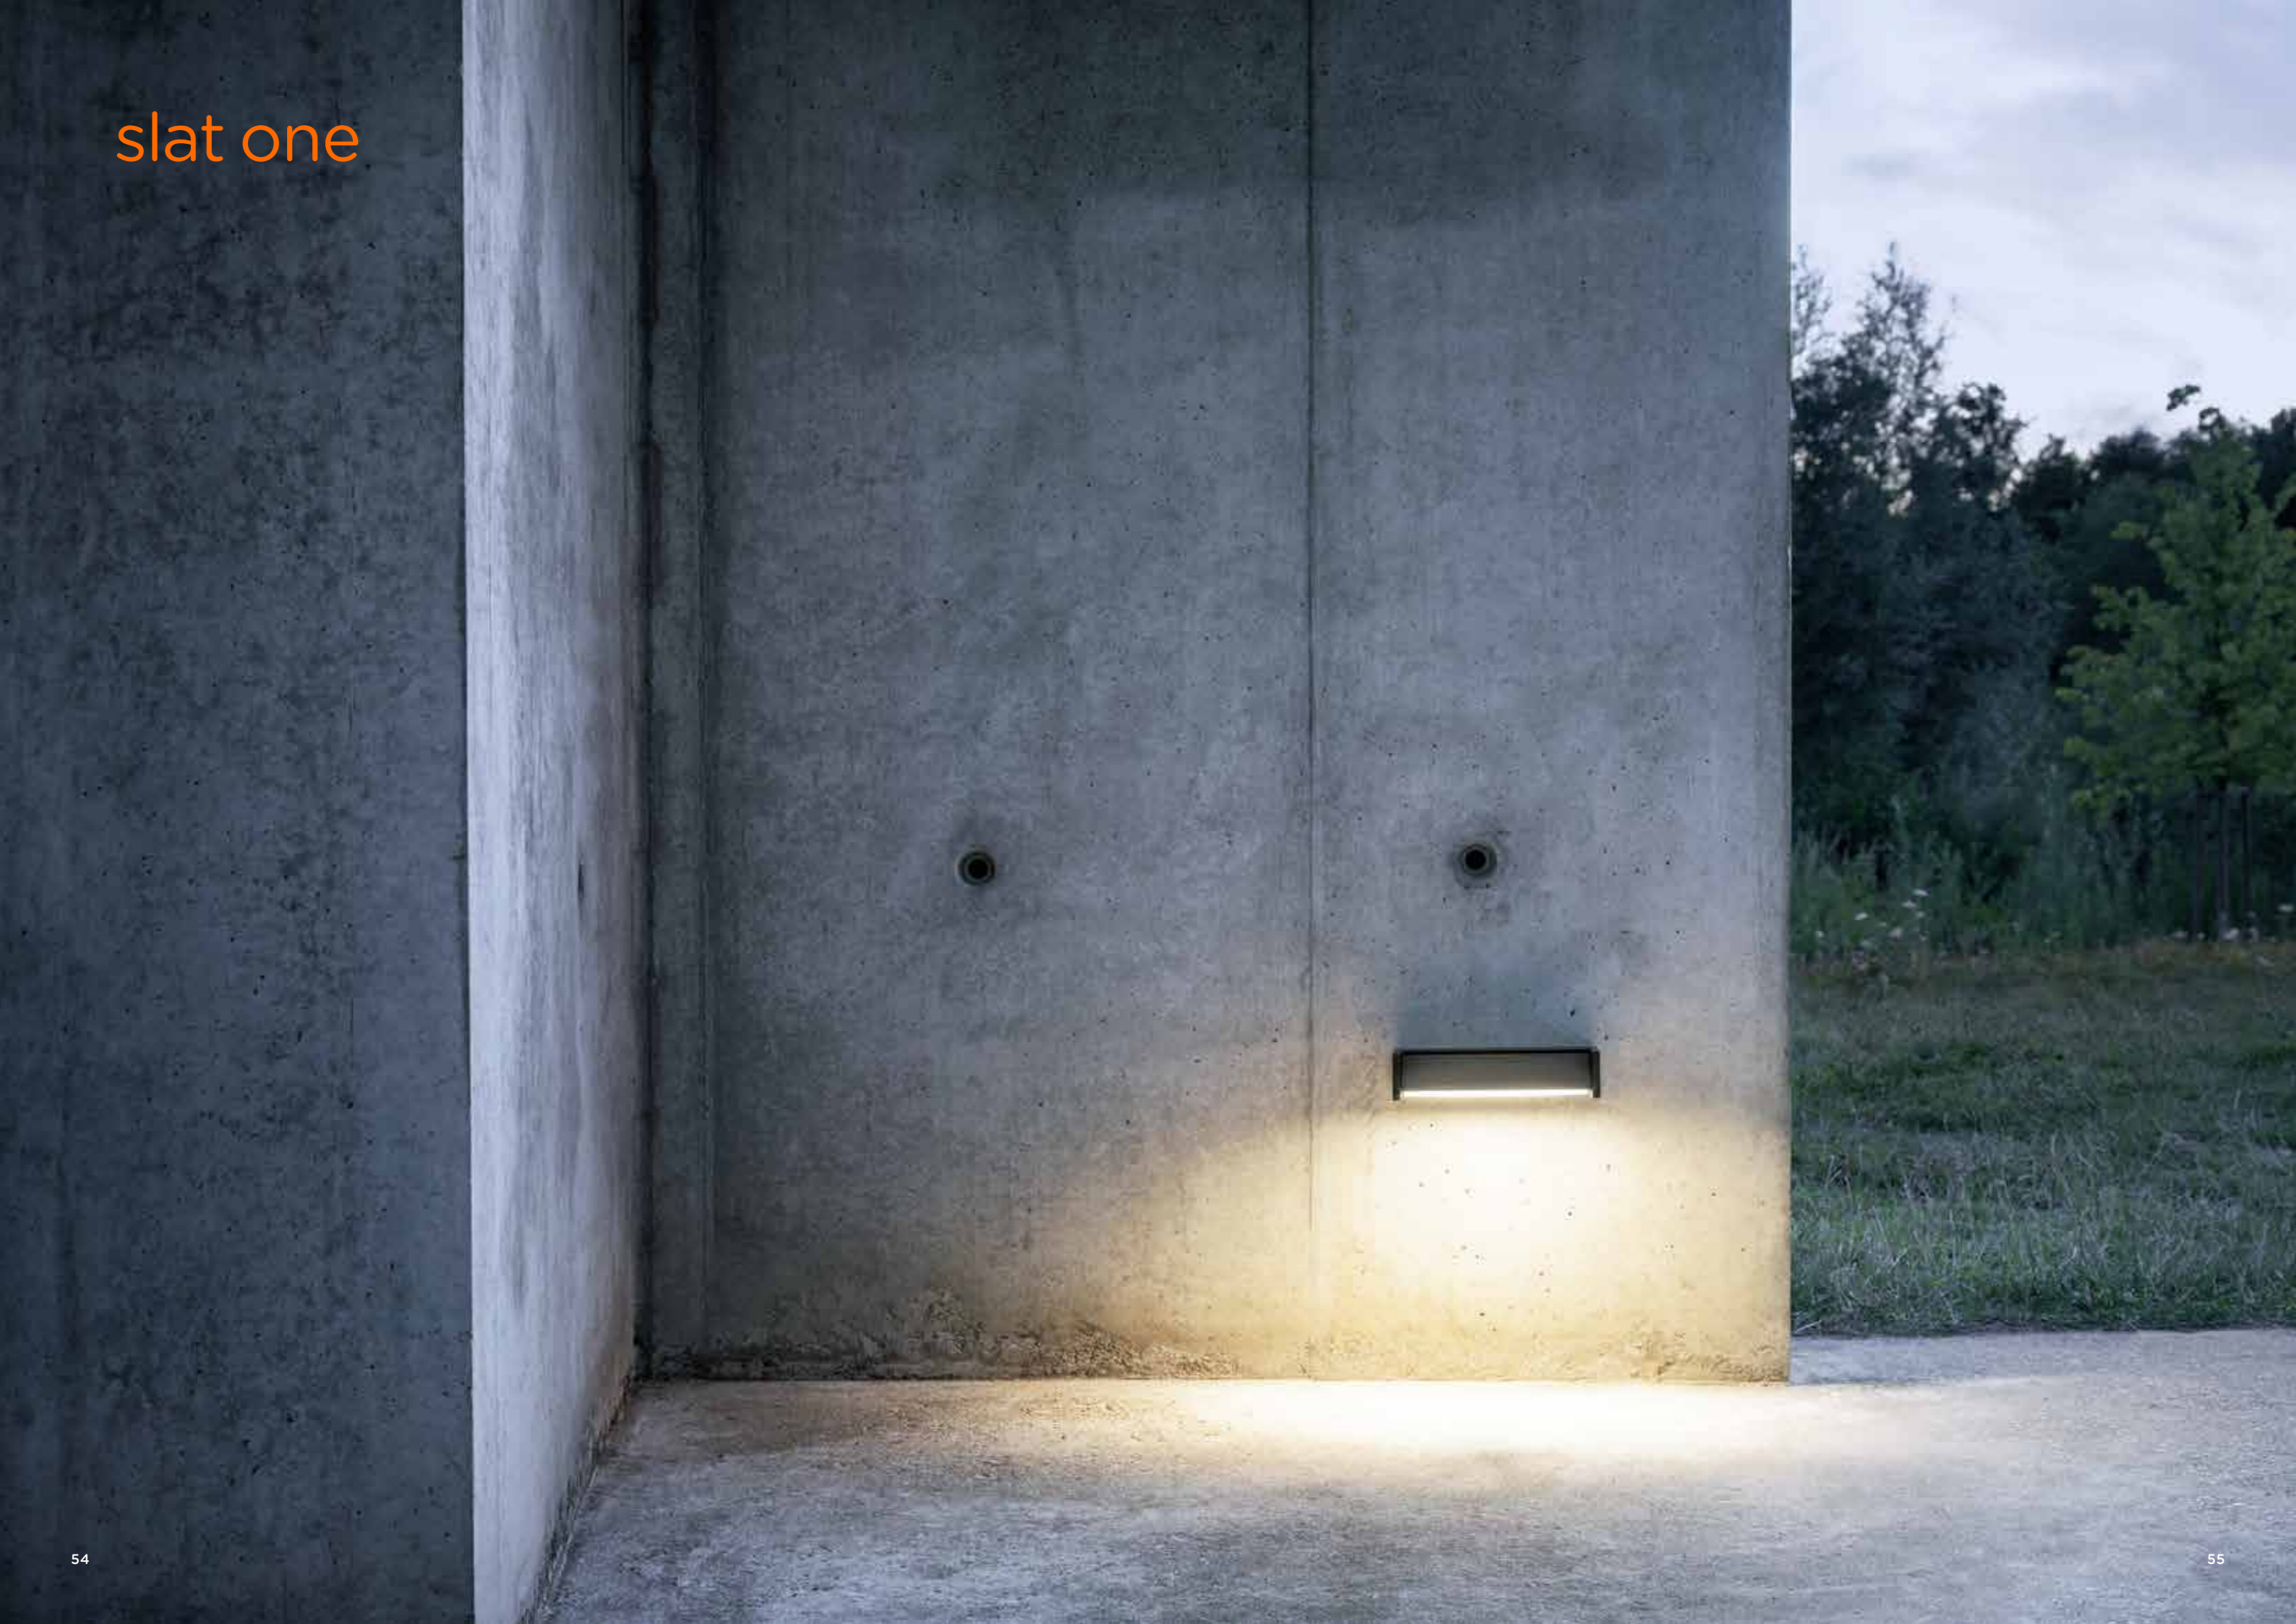

# slat one

Design: Klaus Nolting

Die kleine Schwester der slat mit einem einzelnen, schwenkbaren Lichtbalken erweitert die Produktfamilie, um für jede Gestaltungsidee die passende Ausführung zu bieten. Die slat one eignet sich auch hervorragend für den bodennahen Einsatz, um zum Beispiel Treppentufen oder Wege ins beste Licht zu setzen.