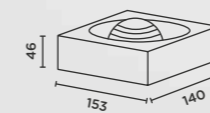

Art.-Nr. item no.	Farbe colour	Systemleistung system performance	Lichtrichtung light direction	Preis exkl. MwSt. price excl. tax
91120-AN	anthracite RAL 7016	6 W/320 lm		298,00 €
91120-CB	cool brown	6 W/320 lm		298,00 €
91120-SG	space grey	6 W/320 lm		298,00 €
91120-WH	pure white RAL 9016	6 W/320 lm		298,00 €
91120-BL	deep black RAL 9005	6 W/320 lm		298,00 €

Größe in mm
size in mm

+ pip poller . Seite page 106

Unverbindliche Preisempfehlung
recommended retail price