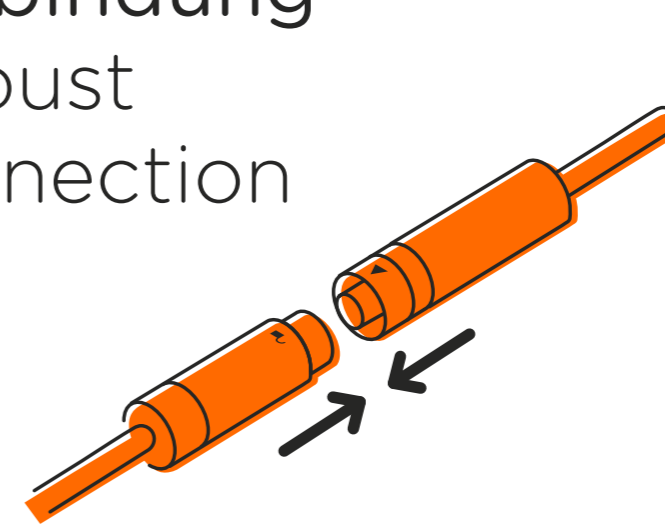

# Robuste Verbindung Robust connection

**Spart Zeit und Mühe: Steckverbinder werden einfach und sicher verrastet.**  
Saves time and effort: connectors lock easily and safely.

Im Außenbereich kommt es mehr als anderswo auf solide Verbindungen an, denen Wind und Wetter nichts anhaben können. Unser robustes TWISTLOCK-System kombiniert diese Hart-im-Nehmen-Qualitäten mit einem kinderleichten Stecksystem, das beim Verriegeln gleich Rückmeldung über die korrekte Endstellung gibt und somit Verlegefehler vermeidet.