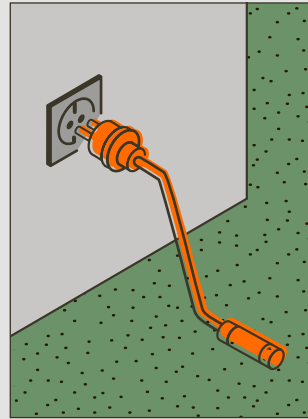

Größe in mm
size in mm

+ 5 m Zuleitung auf Anfrage kürzbar
5 m supply cable can be shortened on request

Unverbindliche Preisempfehlung
recommended retail price

IP44.de connect Zubehör accessory

Netz-Anschlussverbindung
mains connection port