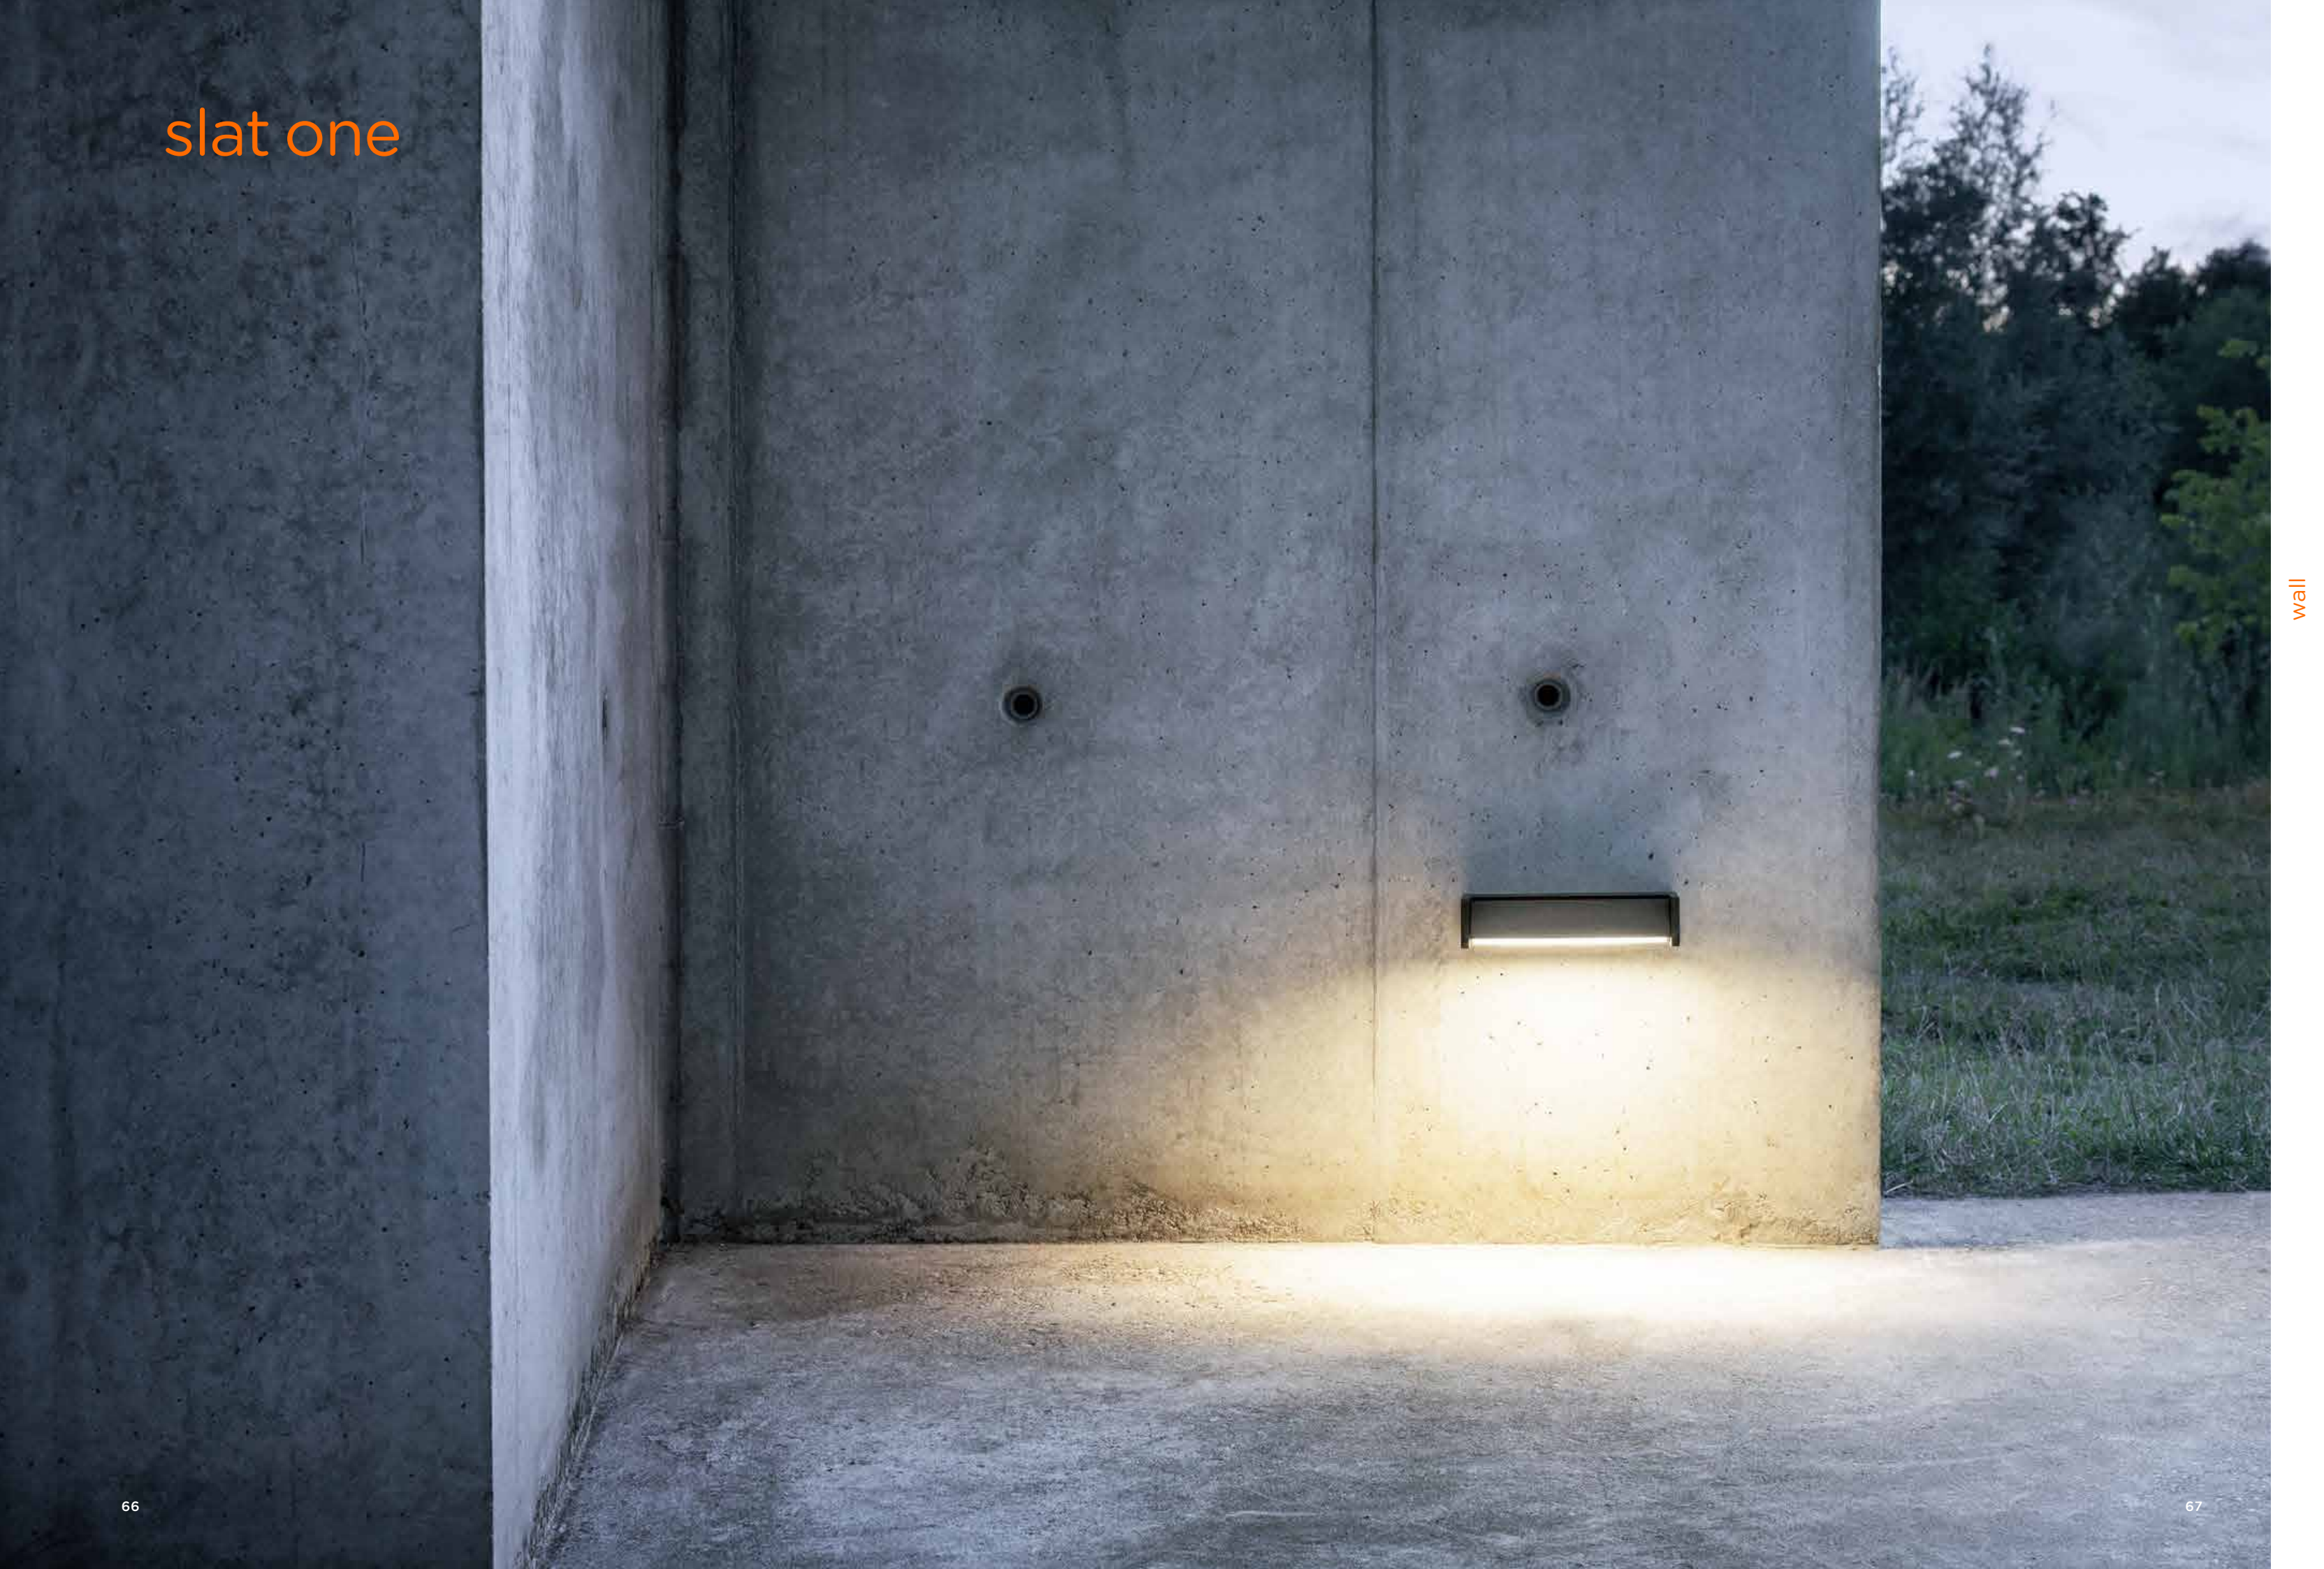

reddot award 2017
winner

slat one

wall

slat one

Design: Klaus Nolting

Die kleine Schwester der slat mit einem einzelnen, schwenkbaren Lichtbalken erweitert die Produktfamilie, um für jede Gestaltungsidee die passende Ausführung zu bieten. Die slat one eignet sich auch hervorragend für den bodennahen Einsatz, um zum Beispiel Treppentufen oder Wege ins beste Licht zu setzen.