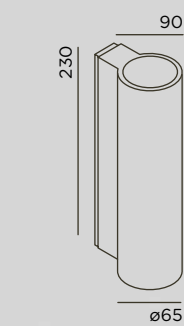

scap

Lichttechnik: 230V Power LED 2700K L70/50.000 h dimmbar Installation: 2 x Kabeleinführung; Anschlussklemme 3 x 1,5 mm²	Material: Aluminiumguss pulverbeschichtet Sicherheitsglas klar Schutzart: IP65 EEK: A++ Lichtrichtung: 	light technology: 230V Power LED 2700K L70/50.000 h dimmable installation: 2 x cable entry point; connection terminal 3 x 1,5 mm²	material: aluminium die-casting powder-coated safety glass clear protection class: IP65 EEC: A++ light direction:

Farbe colour	Art.-Nr. item no.	Systemleistung system performance	Preis exkl. MwSt. price excl. tax
anthracite RAL 7016	92271-AN	16 W/996 lm	248,00 €
cool brown	92271-CB	16 W/996 lm	248,00 €
space grey	92271-SG	16 W/996 lm	248,00 €
pure white RAL 9016	92271-WH	16 W/996 lm	248,00 €
deep black RAL 9005	92271-BL	16 W/996 lm	248,00 €

Größe in mm
size in mm