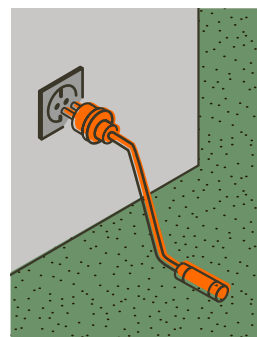

1. Energie aus der Steckdose energy from the electrical socket

Der schnellste Weg zum Licht im Garten oder auf dem Balkon: Einfach die Netz-Anschluss-Verbindung in die Steckdose stecken, beliebig viele Leuchten kombinieren – und fertig.