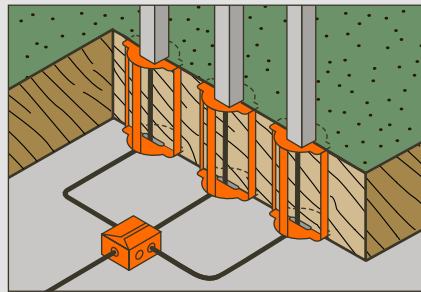

Zubehör accessory

Sternverdrahtung: Erd-Abzweigkasten
star wiring: earth distribution box

Der wasserdichte Erd-Abzweigkasten ermöglicht den Anschluss im Erdreich von bis zu 6 Poller-/Einbauleuchten an die bauseitig verlegte Zuleitung. Alle elektrischen Leitungen werden nach der Installation in dem Erd-Abzweigkasten mit dem mitgelieferten Gießharz verschlossen.

Das PU-beschichtete Erdstück aus Edelstahl ist für alle IP44.de Pollerleuchten und unsere Steckdosensäule geeignet. Das bauseitig verlegte Erdkabel wird mittig eingeführt und zusammen mit dem Erdstück einbetoniert.

The waterproof earth distribution box can be used to connect up to 6 bollards/in-ground luminaires in the ground to the supply line installed by the customer. After installation, all electric cables are sealed in the earth distribution box with the supplied cast resin.

The PU-coated anchorage unit is made of stainless steel and suitable for all IP44.de bollard luminaires and for our connecting pillar. The underground cable installed by the customer is inserted centrally and concreted in together with the anchorage unit.