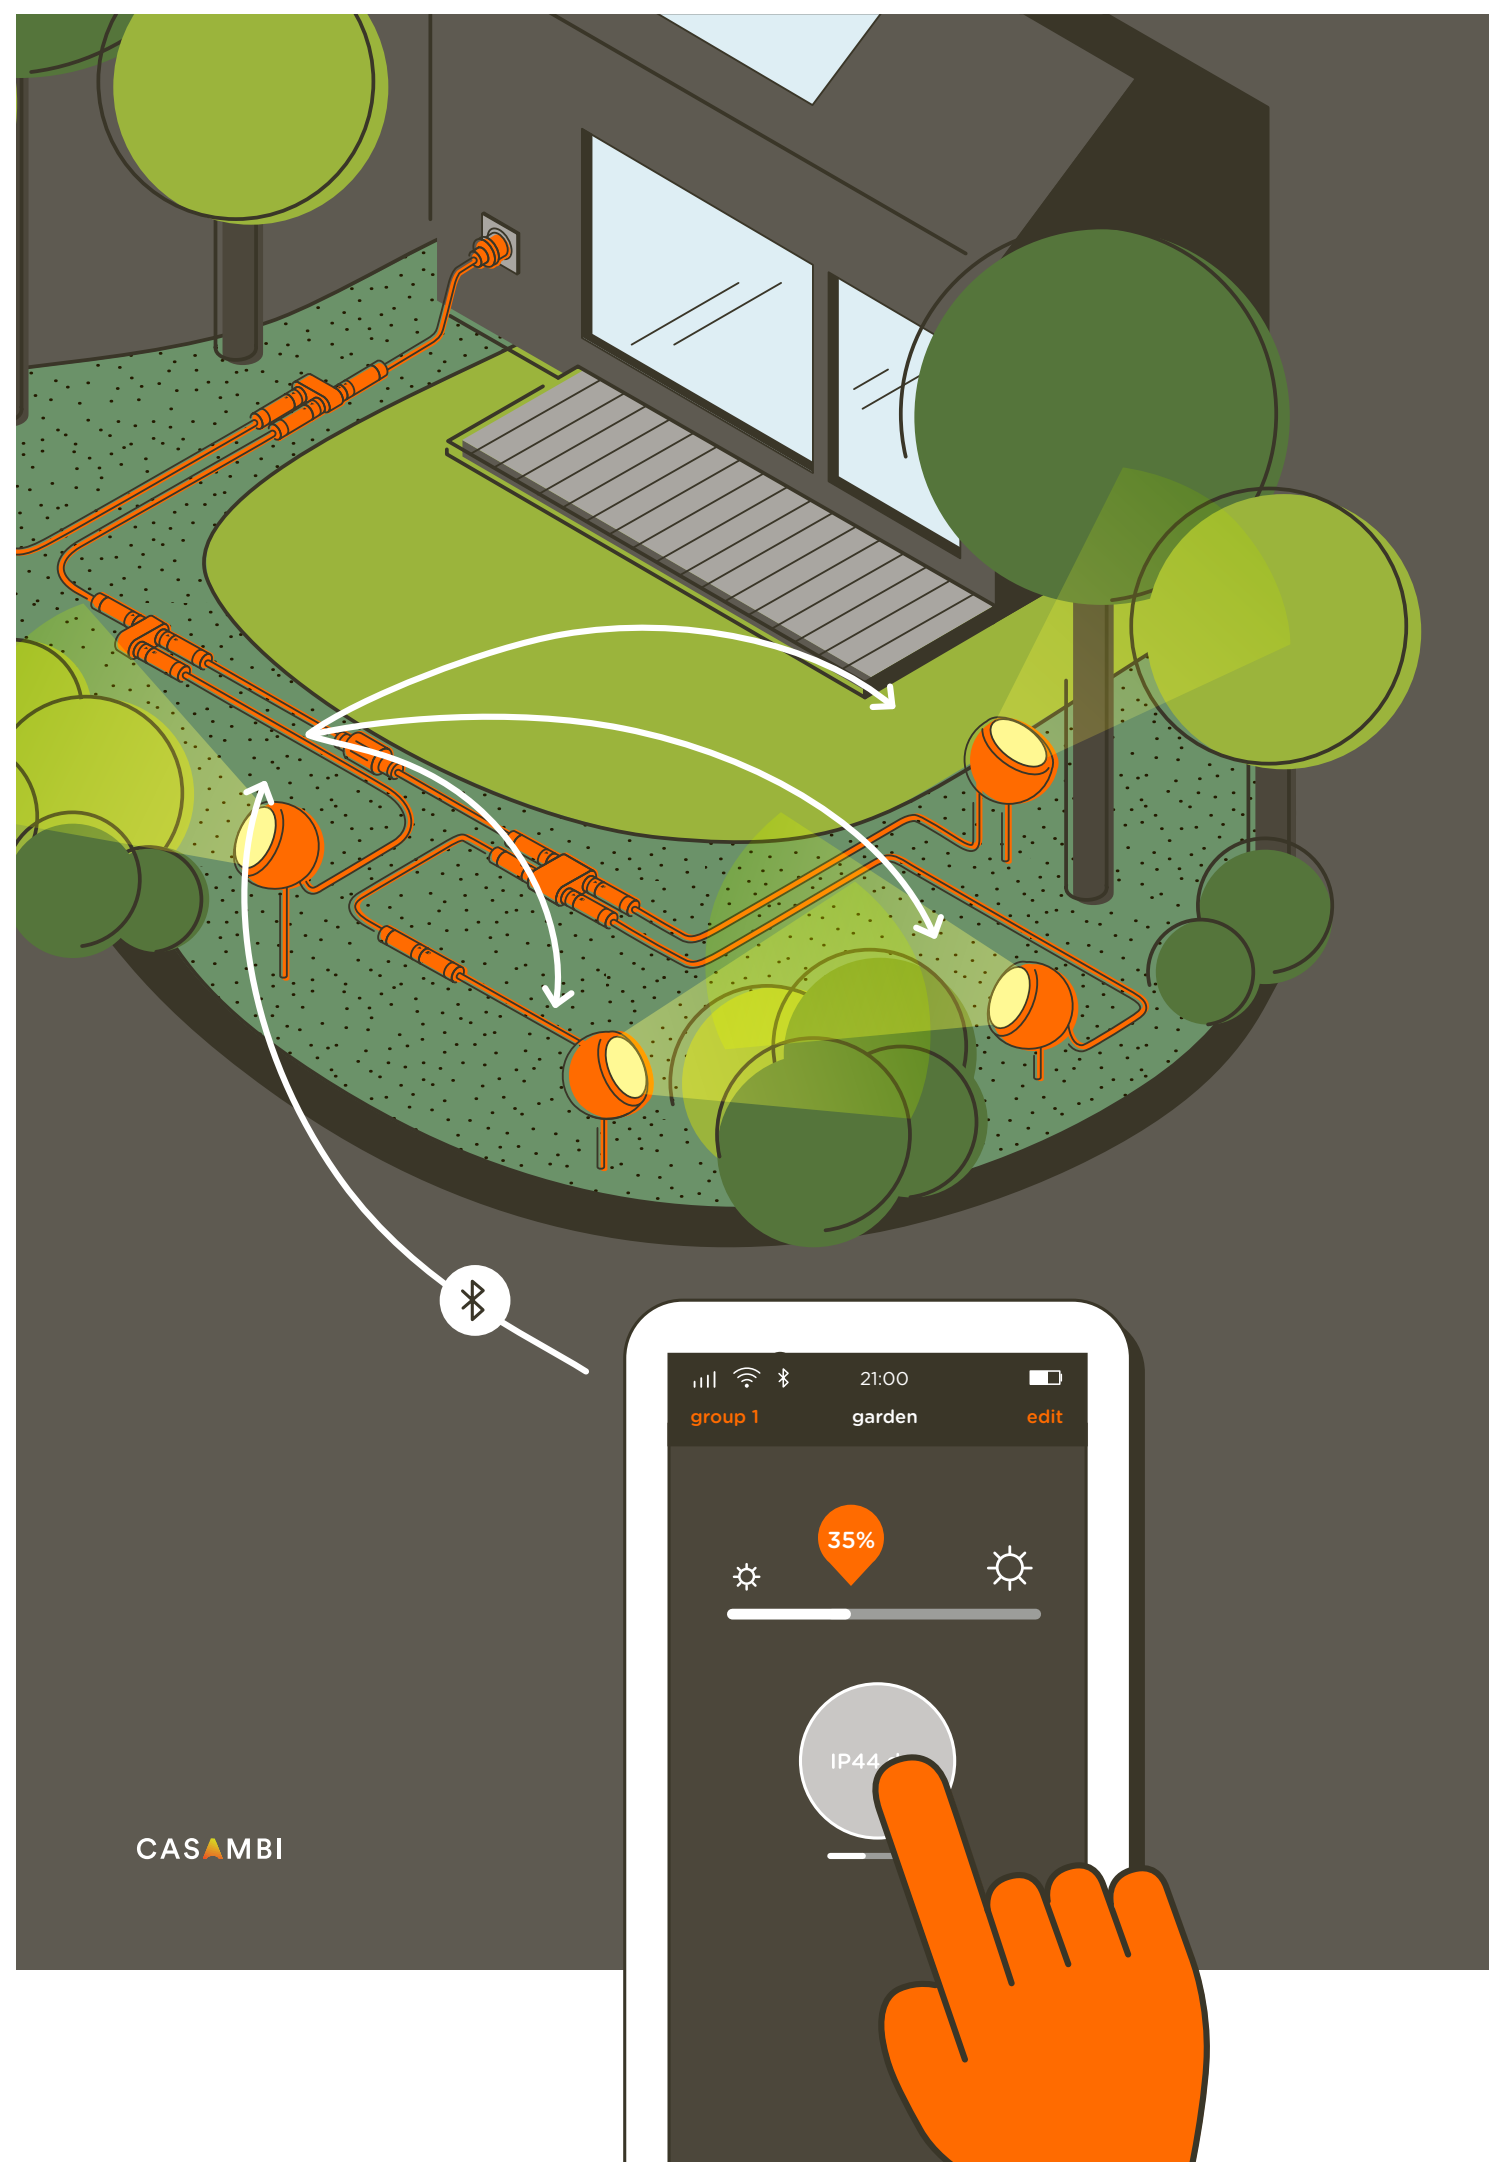

Mit einem Controller lassen sich sowohl einzelne Leuchten als auch ganze Leuchtengruppen steuern. Werden mehrere Controller angeschlossen, bildet sich ein durchgehendes Mesh-Netzwerk. Auf diese Weise sind bis zu 30 Meter Abstand von Controller zu Controller möglich – und damit eine Reichweite, auf die es im Außenbereich häufig ankommt. Mit IP44.de connect lässt sich Außenlicht nicht nur auf Entfernung, sondern auch intelligent konfigurieren – und jederzeit flexibel neu kombinieren.

Smart gardens: the free Casambi app can be used for convenient control of all IP44.de connect luminaires from your smartphone or tablet, either as individual luminaires or in whole luminaire groups. The Casambi app is available for iOS and Android, and works with Bluetooth Low Energy for simple actuation of the controller, which is positioned in front of the respective light source.

One controller can be used to control both individual luminaires and also whole luminaire groups. Several connectors can be connected up to produce a continuous mesh network. As a result, it is possible to have distances of up to 30 metres between the controllers, thus facilitating a range that is frequently required in outside contexts. IP44.de connect permits remote, smart configuration of outdoor lighting while offering flexible scope for new combinations at any time.

Smarte Funktionen

smart functions

Schalten + Dimmen
switching + dimming

Ansteuern von Einzeleuchten oder Leuchtengruppen
actuating individual luminaires or groups of luminaires

Anwesenheit simulieren
simulating presence

Lichtszenen speichern + abspielen
saving + playing light scenes

Timersteuerung
timer control