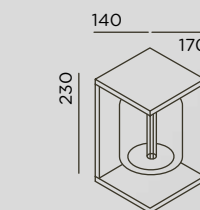

reddot award
winner 2019

ICD 2
NIC 0
AWA 1
RDS 9
INNOVATIVE
INTERIOR
winner

GERMAN
DESIGN
AWARD
WINNER
2019

dia

warm
weiß

Lichttechnik:
230V Power LED
2700K
L70/50.000 h

dimmbar

Installation:
2 x Kabeleinführung;
Anschlussklemme
3 x 1,5 mm²

Material:
Aluminiumguss
pulverbeschichtet
geblasenes Glas

Schutzart:
IP65

EEK:
A++

Lichtrichtung:

warm
white

light technology:
230V Power LED
2700K
L70/50.000 h

dimmbare

installation:
2 x cable entry point;
connection terminal
3 x 1,5 mm²

material:
aluminium die-casting
powder-coated
blown glass

protection class:
IP65

EEK:
A++

light direction:

Farbe colour	Art.-Nr. item no.	Systemleistung system performance	Preis exkl. MwSt. price excl. tax
anthracite RAL 7016	91250-AN	6 W/88 lm	358,00 €
deep black RAL 9005	91250-BL	6 W/88 lm	358,00 €