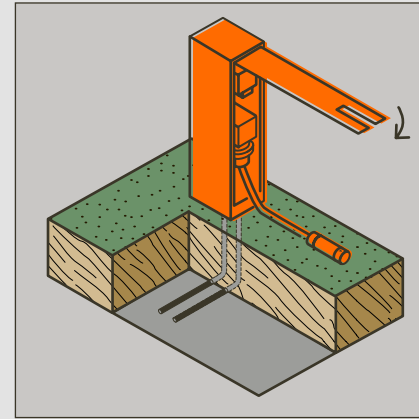

jack . Steckdosensäule
jack . connecting pillar

Zubehör accessory	Artikel article	Art.-Nr. item no.	Preis exkl. MwSt. price excl. tax
	5 m Netz-Anschlussverbindung 5 m mains connection port Schutzkontaktstecker auf IP44.de connect Buchse Kabel: H07RN-F 3G1,5 Schutzart: IP44 safety plug on IP44.de connect socket cable: H07RN-F 3G1,5 protection class: IP44	55100	52,00 €
	Erd-Anschluss-Kit underground connection kit 2 m Anschlussverbindung mit IP44.de connect Buchse, Aquastop und offenem Kabelende Erdkabel: H05RN8-F 3G0,75 Erd-Abzweigkasten inkl. Anschlussklemme + Gießharz: Installation: 7 x Kabeleinführung; Anschlussklemme 5 x 2,5 mm² Schutzart: IP65 2 m connection port with IP44.de connect socket, aquastop and open cable end underground cable: H05RN8-F 3G0,75 earth distribution box incl. connection terminal+cast resin: installation: 7 x cable entry point; connection terminal 5 x 2,5 mm² protection class: IP65	55202	90,00 €
	jack . Steckdosensäule jack . connecting pillar inkl. 2 x Schutzkontaktsteckdosen (belgisch/französische Norm möglich) Installation: Anschlussklemme 5 x 1,5 mm²; Durchgangsverdrahtung mit Y-Verbinder in der Säule möglich Montage: Bauseitiges Fundament oder befestigter Untergrund Material: Aluminiumguss pulverbeschichtet Schutzart: IP54 incl. 2 x safety sockets (Belgian/French standard possible) installation: connection terminal 5 x 1,5 mm²; possibility of through wiring with Y-connector inside pillar assembly: on site foundation or solid ground material: aluminium die-casting powder-coated protection class: IP54	55090-AN 55090-CB 55090-BL	344,00 €

Größe in mm
size in mm

Unverbindliche Preisempfehlung
recommended retail price