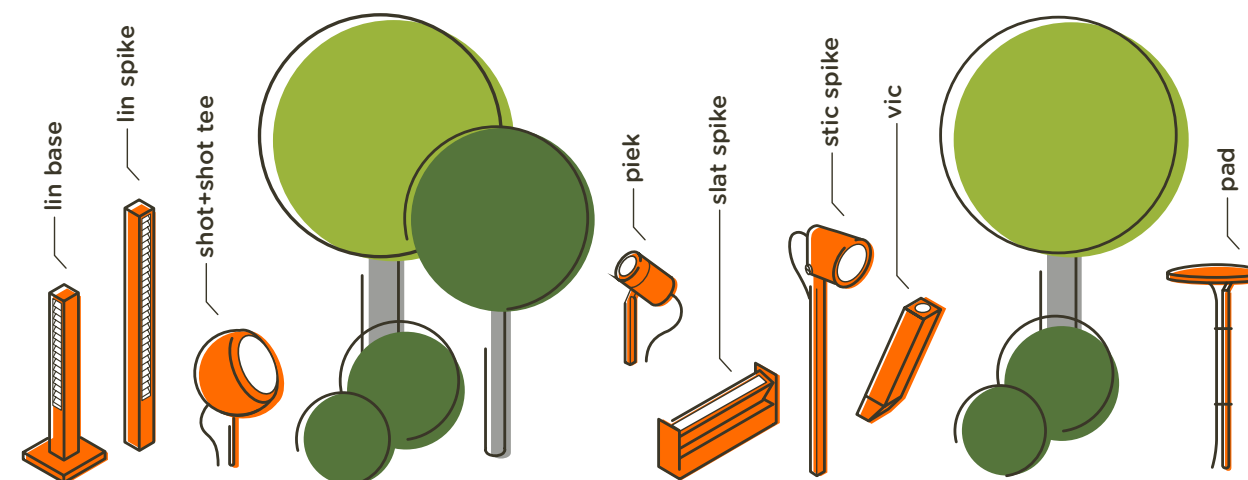

IP44.de connect is simply laid out above ground and routed for example between evergreen ground-cover plants.

Einfache Installation easy installation

Gut, wenn man Werkzeug hat – aber für IP44.de connect braucht man lediglich zwei Hände.

Tools are a good thing, but you only need two hands for IP44.de connect.

Volle Energie full of energy

Als 230 Volt-System benötigt IP44.de connect weder Trafo noch aufwändige Vorschalttechnik.

IP44.de connect is a 230 volt system that needs neither transformers nor complicated ballast technology.

DIY-Montage DIY assembly

Keine hohen Stundenabrechnungen von Fachhandwerkern – dank Do-It-Yourself-Montage.

No need to pay the expensive hourly rates of specialists, thanks to do-it-yourself assembly.

Flexible Erweiterbarkeit flexible extendability

Ein IP44.de connect-System reicht so weit, wie Phantasie (und Garten) reichen.

An IP44.de connect system extends as far as your imagination (and garden) goes.

Intelligente Steuerung smart control

Per App und Controller lässt sich das System konfigurieren und über Smartphone oder Tablet steuern.

The system can be configured by app and controller and controlled from a smartphone or tablet.

Kein anderes System kombiniert derart viele Vorteile wie IP44.de connect!

No other system combines as many advantages as IP44.de connect.

Für einfache bis komplexe Beleuchtungsaufgaben for lighting tasks ranging from simple to complex

Von zwei Leuchten für den kleinen Balkon bis zu komplexen Lichtszenarien für große Gärten – IP44.de connect versorgt sie alle zuverlässig mit Energie.

Unsere Leuchtenmodelle lin, pad, piek, piek lettura, shot, slat spike, stic spike und vic werden gleich mit dem passenden Anschluss geliefert. Und wenn die Ansprüche wachsen oder sich die Gartenarchitektur verändert, wächst IP44.de connect einfach mit. Das System lässt sich jederzeit im Handumdrehen umbauen, erweitern oder auch verkleinern.

From two luminaires on a small balcony to complex light scenarios in large gardens – IP44.de connect keeps them all supplied reliably with energy.

Our luminaire models lin, pad, piek, piek lettura, shot, slat spike, stic spike and vic come ready supplied with the right connection. And when demands grow or the garden architecture is changed, IP44.de connect simply grows as well. The system can be modified, extended or even reduced in next to no time.