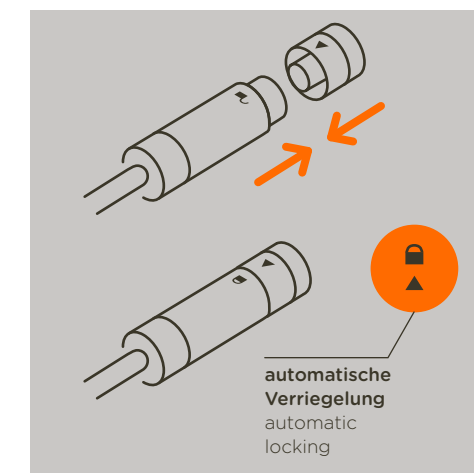

Unkompliziertes Umbauen uncomplicated modification