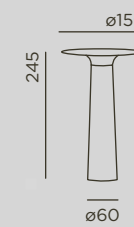

Farbe colour	Art.-Nr. item no.	Systemleistung system performance	Preis exkl. MwSt. price excl. tax
● true gold	93930-TG	4,2 W/200 lm	168,00 €
● bright bronze	93930-BB	4,2 W/200 lm	168,00 €
● pearl white	93930-PW	4,2 W/200 lm	168,00 €
● jet black	93930-JB	4,2 W/200 lm	168,00 €
● NEW ruby	93930-RU	4,2 W/200 lm	168,00 €
● NEW sage	93930-SE	4,2 W/200 lm	168,00 €
● NEW sun	93930-SU	4,2 W/200 lm	168,00 €

+ Mindestabnahmemenge: 4 Stück minimum order quantity: 4 pcs

Zubehör accessory	Artikel article	Art.-Nr. item no.	Preis exkl. MwSt. price excl. tax
	USB-Ladegerät USB-charger	55920	18,00 €

Unverbindliche Preisempfehlung
recommended retail price