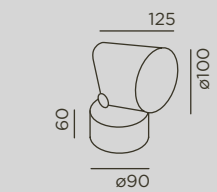

stic

Lichttechnik: 230V Power LED 2700K L70/50.000 h dimmbar Installation: 2 x Kabeleinführung; Anschlussklemme 3 x 1,5 mm²	Material: Kopf: Aluminiumguss pulverbeschichtet Konsole: Edelstahl pulverbeschichtet Sicherheitsglas klar Schutzart: IP65 EEK: A+ Lichtrichtung:	light technology: 230V Power LED 2700K L70/50.000 h dimmbable installation: 2 x cable entry point; connection terminal 3 x 1,5 mm² material: head: aluminium die-casting powder-coated bracket: stainless steel powder-coated safety glass clear protection class: IP65 EEC: A+ light direction:

Farbe colour	Art.-Nr. item no.	Systemleistung system performance	Preis exkl. MwSt. price excl. tax
anthracite RAL 7016	91760-AN	8 W/498 lm	238,00 €
cool brown	91760-CB	8 W/498 lm	238,00 €
deep black RAL 9005	91760-BL	8 W/498 lm	238,00 €

Größe in mm
size in mm