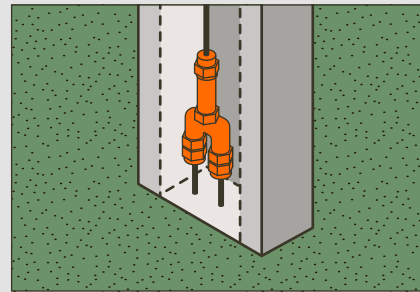

Durchgangsverdrahtung: Y-Verbinder
through wiring: Y-connector