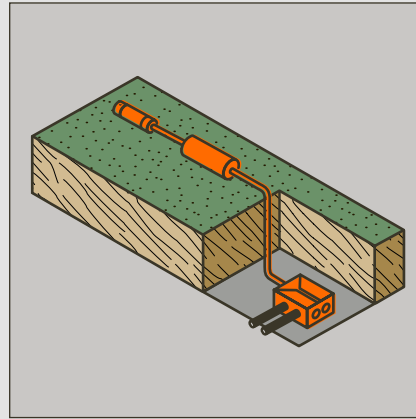

Größe in mm
size in mm

+ 5 m Zuleitung auf Anfrage kürzbar
5 m supply cable can be shortened on request

Unverbindliche Preisempfehlung
recommended retail price

IP44.de connect Zubehör accessory

Netz-Anschlussverbindung
mains connection port