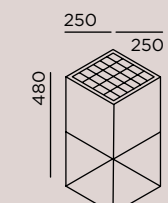

Farbe colour		Art.-Nr. item no.	Systemleistung system performance
fil S	deep black RAL 9005		93812-BL	7 W/230 lm
fil M	deep black RAL 9005		93813-BL	7 W/230 lm
Zubehör accessory	Artikel article		Art.-Nr. item no.	
	USB-C-Ladegerät black USB-C-charger black		55921-BL	

Größe in mm
size in mm

Preise in separater Preisliste . prices in separate price list + www.IP44.de