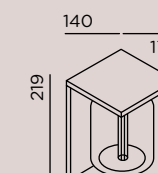

Verwandte Produkte
related products

dia F Design: Sebastian David Büscher

Lichttechnik: 230V Power LED 2700K L70/50.000 h	light technology: 230V Power LED 2700K L70/50.000 h	
dimmbar	dimmable	
Installation: 2x Kabeleinführung; Anschlussklemme 3x 1,5 mm ²	installation: 2x cable entry point; connection terminal 3x 1,5 mm ²	
Material: Aluminiumguss pulverbeschichtet + rauchfarbenes Glas	material: aluminium die-casting powder-coated + smoke-coloured glass	
Schutzart: IP65	protection class: IP65	
Dieses Produkt enthält eine Lichtquelle der Energieeffizienzklasse F	This product contains a light source of energy efficiency class F	
Lichtrichtung: 	light direction: 	
Farbe colour	Art.-Nr. item no.	Systemleistung system performance
anthracite RAL 7016	91251-AN	6 W/118 lm
deep black RAL 9005	91251-BL	6 W/118 lm