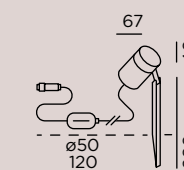

Größe in mm
size in mm

Preise in separater Preisliste . prices in separate price list + www.IP44.de