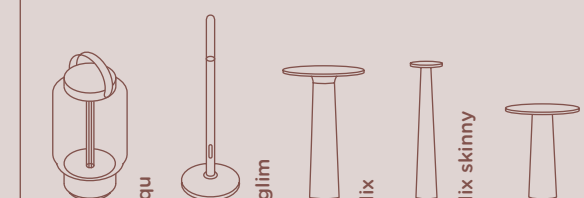

solarbank

IP44.DE outside lighting

Kompatible Leuchten compatible luminaires

Let the sun shine! Als mobiles Solarkraftwerk plus Batterie-speicher versorgt die solarbank Leuchten völlig autark mit erneuerbarer Energie. Kompatibel mit qu, glim, lix, lix skinny, lix mini, jedem Smartphone und anderen elektronischen Geräten. Bestens geeignet für Camping, Gartenhaus und überall dort, wo autarke Stromversorgung gefragt und ein Stromanschluss fern ist.

Let the sun shine! As a mobile solar power house plus battery storage, solarbank supplies luminaires with renewable energy completely independently. Compatible with qu, glim, lix, lix skinny, lix mini, any smartphone and other electronic devices. Ideal for camping, garden sheds and anywhere where a self-sufficient power supply is needed and a power connection is far away.