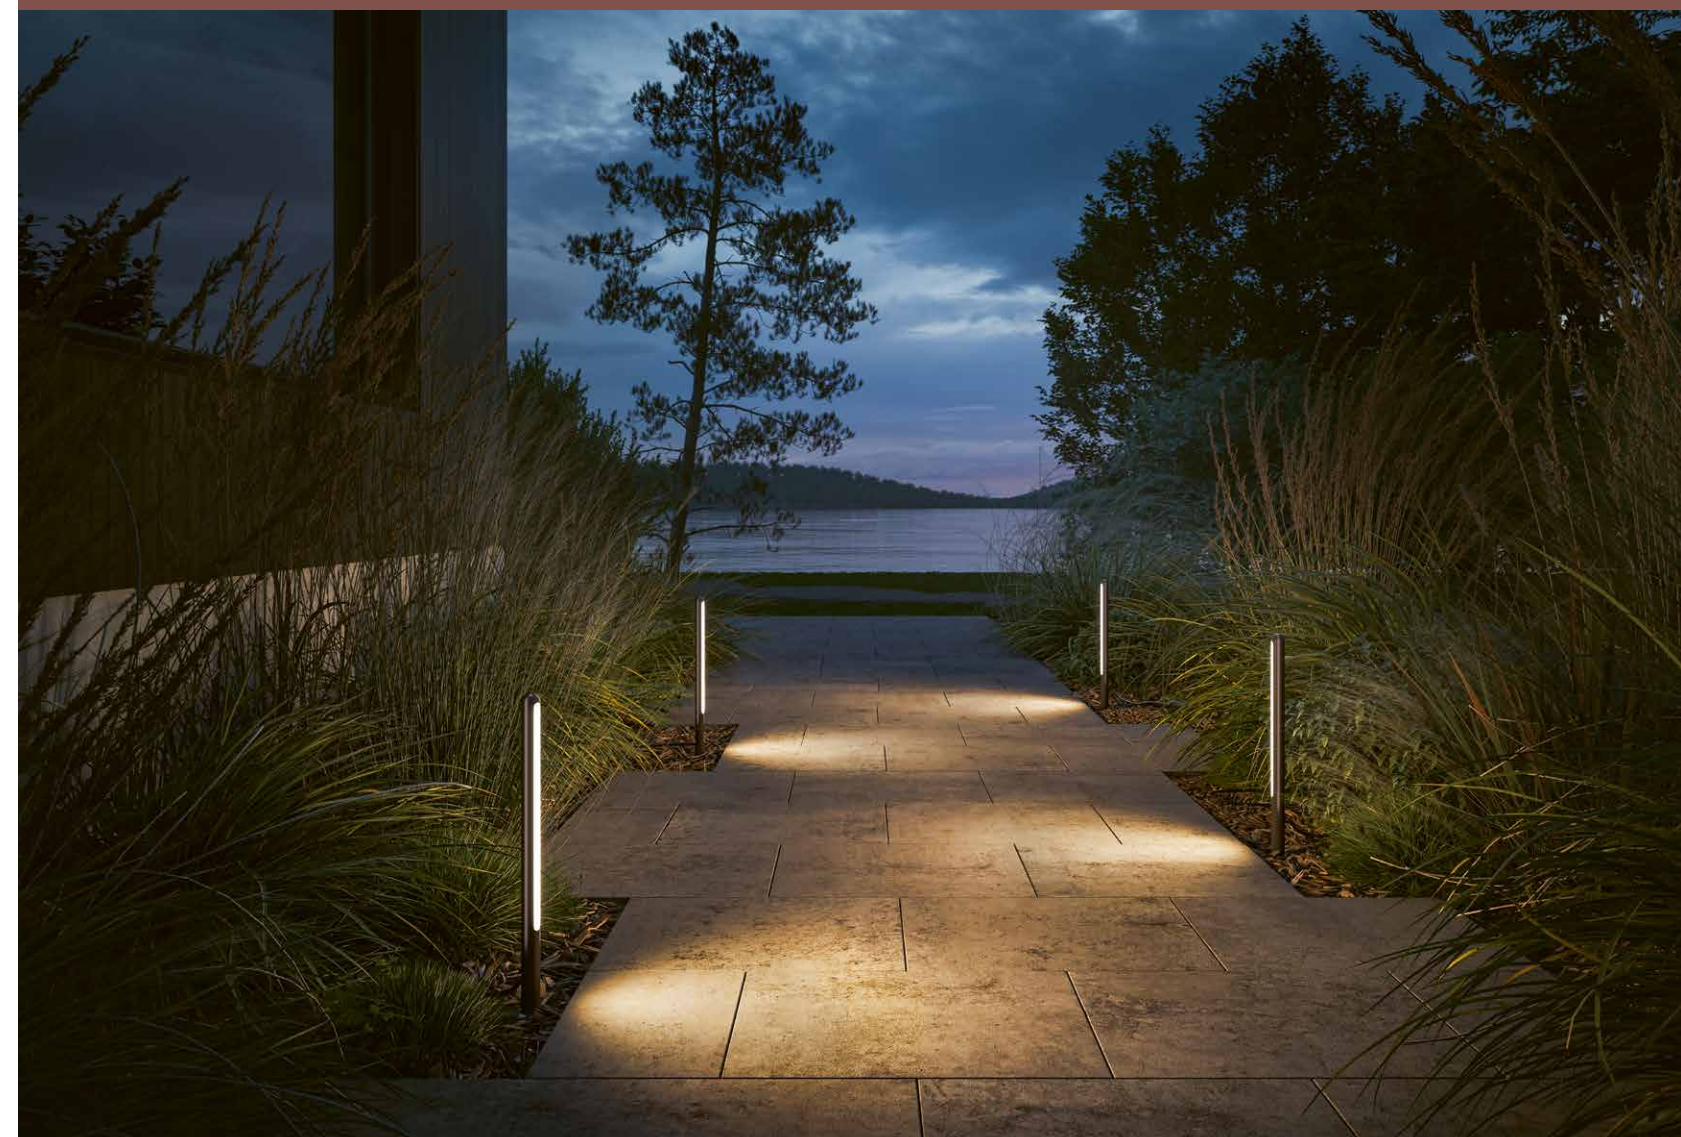

„Eine Leuchte wie ein dezenter Fingerzeig – feinsinnig und funktional zugleich!“

“A luminaire like a discreet pointer - subtle and functional at the same time!”