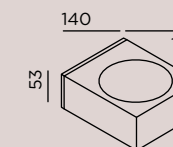

luci Design: Klaus Nolting

Lichttechnik:
230V Power LED
2700K
L70/50.000 h

dimmbar

Installation:
2x Kabeleinführung; Anschlussklemme 3x 2,5 mm²

Material:
Aluminiumguss pulverbeschichtet
+ Glaslinse

Schutzart: IP65

Dieses Produkt enthält eine Lichtquelle der Energieeffizienzklasse F

Lichtrichtung:

light technology:
230V Power LED
2700K
L70/50.000 h

dimmable

installation:
2x cable entry point; connection terminal 3x 2,5 mm²

material:
aluminium die-casting powder-coated
+ glass lens

protection class: IP65

This product contains a light source of energy efficiency class F

light direction: