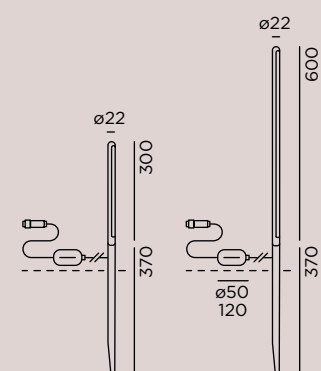

Farbe colour	Art.-Nr. item no.	Systemleistung system performance
kal S	deep black RAL 9005	93082-BL	4 W/80 lm
kal M	deep black RAL 9005	93083-BL	4 W/80 lm

+ Optional mit CH-Stecker . Art.-Nr. + Preise in separater Preisliste + www.IP44.de
with CH-plug as an option . item no. + prices in separate price list + www.IP44.de

kal connect

Zuleitung: 1,2 m Leuchte (05RN8-F 2x0,75 mm²) + 2 m Driver (05RN8-F 3G1,0 mm²) inkl. connect Stecker . Driver-Kabel auf Anfrage kürzbar	supply cable: 1,2 m luminaire (05RN8-F 2x0,75 mm²) + 2 m driver (05RN8-F 3G1,0 mm²) incl. connect plug . driver cable can be shortened on request

	Farbe colour	Art.-Nr. item no.	Systemleistung system performance
kal S connect	deep black RAL 9005	93082-BL-CO	4 W/80 lm
kal M connect	deep black RAL 9005	93083-BL-CO	4 W/80 lm

+ IP44.DE connect Zubehör . Hauptkatalog S. 346
IP44.DE connect accessory . main catalogue p. 346

Preise in separater Preisliste . prices in separate price list + www.IP44.de

Größe in mm
size in mm

kal solar Design: Klaus Nolting

für unbefestigte Beet- und Grünflächen for unpaved beds and greens

Lichttechnik: LED Lithium-Ionen Akku 1x 2600 mAh 2700K solar panel S	light technology: LED lithium-ion battery 1x 2600 mAh 2700K solar panel S
Dämmerungsfunktion: automat. Einschaltung bei Dämmerung für ca. 5 Std.	twilight function: automat. switch-on at dusk for approx. 5 hrs.
Zuleitung: 1,2 m Leuchte + 1 m Solarpanel (05RN8-F 2x0,75 mm²)	supply cable: 1,2 m luminaire + 1 m solar panel (05RN8-F 2x0,75 mm²)
ortsveränderlich	movable
Material: Leuchte: Aluminiumguss pulverbeschichtet + Polycarbonat matt; Stab: Edelstahl pulverbeschichtet Solarpanel: Kopf: Aluminiumguss pulverbeschichtet + Klarglas; Stab: Edelstahl pulverbeschichtet	material: luminaire: aluminium die-casting powder-coated + polycarbonate matt; pole: stainless steel powder-coated solar panel: head: aluminium die-casting powder-coated + clear glass; pole: stainless steel powder-coated
Schutzart: IP65	protection class: IP65
Dieses Produkt enthält eine Lichtquelle der Energieeffizienzklasse E	This product contains a light source of energy efficiency class E
Lichtrichtung: 	light direction:

	Farbe colour	Art.-Nr. item no.	Systemleistung system performance
kal S solar	deep black RAL 9005	93080-BL	1,1 W/30 lm
kal M solar	deep black RAL 9005	93081-BL	1,1 W/30 lm

kal solar join

Zuleitung: 1,2 m Leuchte (05RN8-F 2x0,75 mm²) inkl. solar join Stecker	supply cable: 1,2 m luminaire (05RN8-F 2x0,75 mm²) incl. solar join plug

	Farbe colour	Art.-Nr. item no.	Systemleistung system performance
kal S solar join	deep black RAL 9005	93080-BL-JO	4 W/104 lm - 1 W/26 lm 1x kal S solar join - 4x kal S solar join
kal M solar join	deep black RAL 9005	93081-BL-JO	4 W/104 lm - 1 W/26 lm 1x kal M solar join - 4x kal M solar join

+ IP44.DE solar join Zubehör . Hauptkatalog S. 361
IP44.DE solar join accessory . main catalogue p. 361

Preise in separater Preisliste . prices in separate price list + www.IP44.de