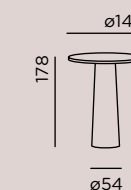

lix minis Reflektor strahlt per Dim to Amber ein blendfreies Licht ab.

lix mini's reflector sheds glare-free light with the dim to amber function.

Farbe colour	Art.-Nr. item no.	Systemleistung system performance
bright bronze	93931-BB	2 W/100 lm
pearl white	93931-PW	2 W/100 lm
jet black	93931-JB	2 W/100 lm
frozen silver	93931-FS	2 W/100 lm

Zubehör accessory	Artikel article	Art.-Nr. item no.
	USB-C-Ladegerät black USB-C-charger black	55921-BL
	solarbank	53410
	multi charging base	53420
	Mehrfach-Ladebasis mit 1,6 m Zuleitung und Schutzkontaktstecker bzw. CH-Stecker + Buchse zur Verbindung von insgesamt bis zu max. 6x multi charging base (für bis zu 36x lix mini/lix skinny) multi charging base with 1,6 m supply cable and safety plug or CH-plug + socket to connect up to max. 6x multi charging base (for up to 36x lix mini/lix skinny)