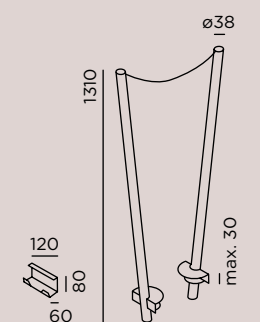

empfohlene Tischbreite 2 - 4,5 m . Tischplattenstärke max. 30 mm
recommended table width 2 - 4,5 m . table top thickness max. 30 mm

cherry bubbles plug

cherry bubbles solar

cherry bubbles powerbank

cherry bubbles canes