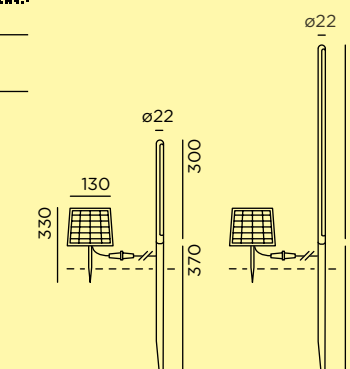

Größe in mm
size in mm