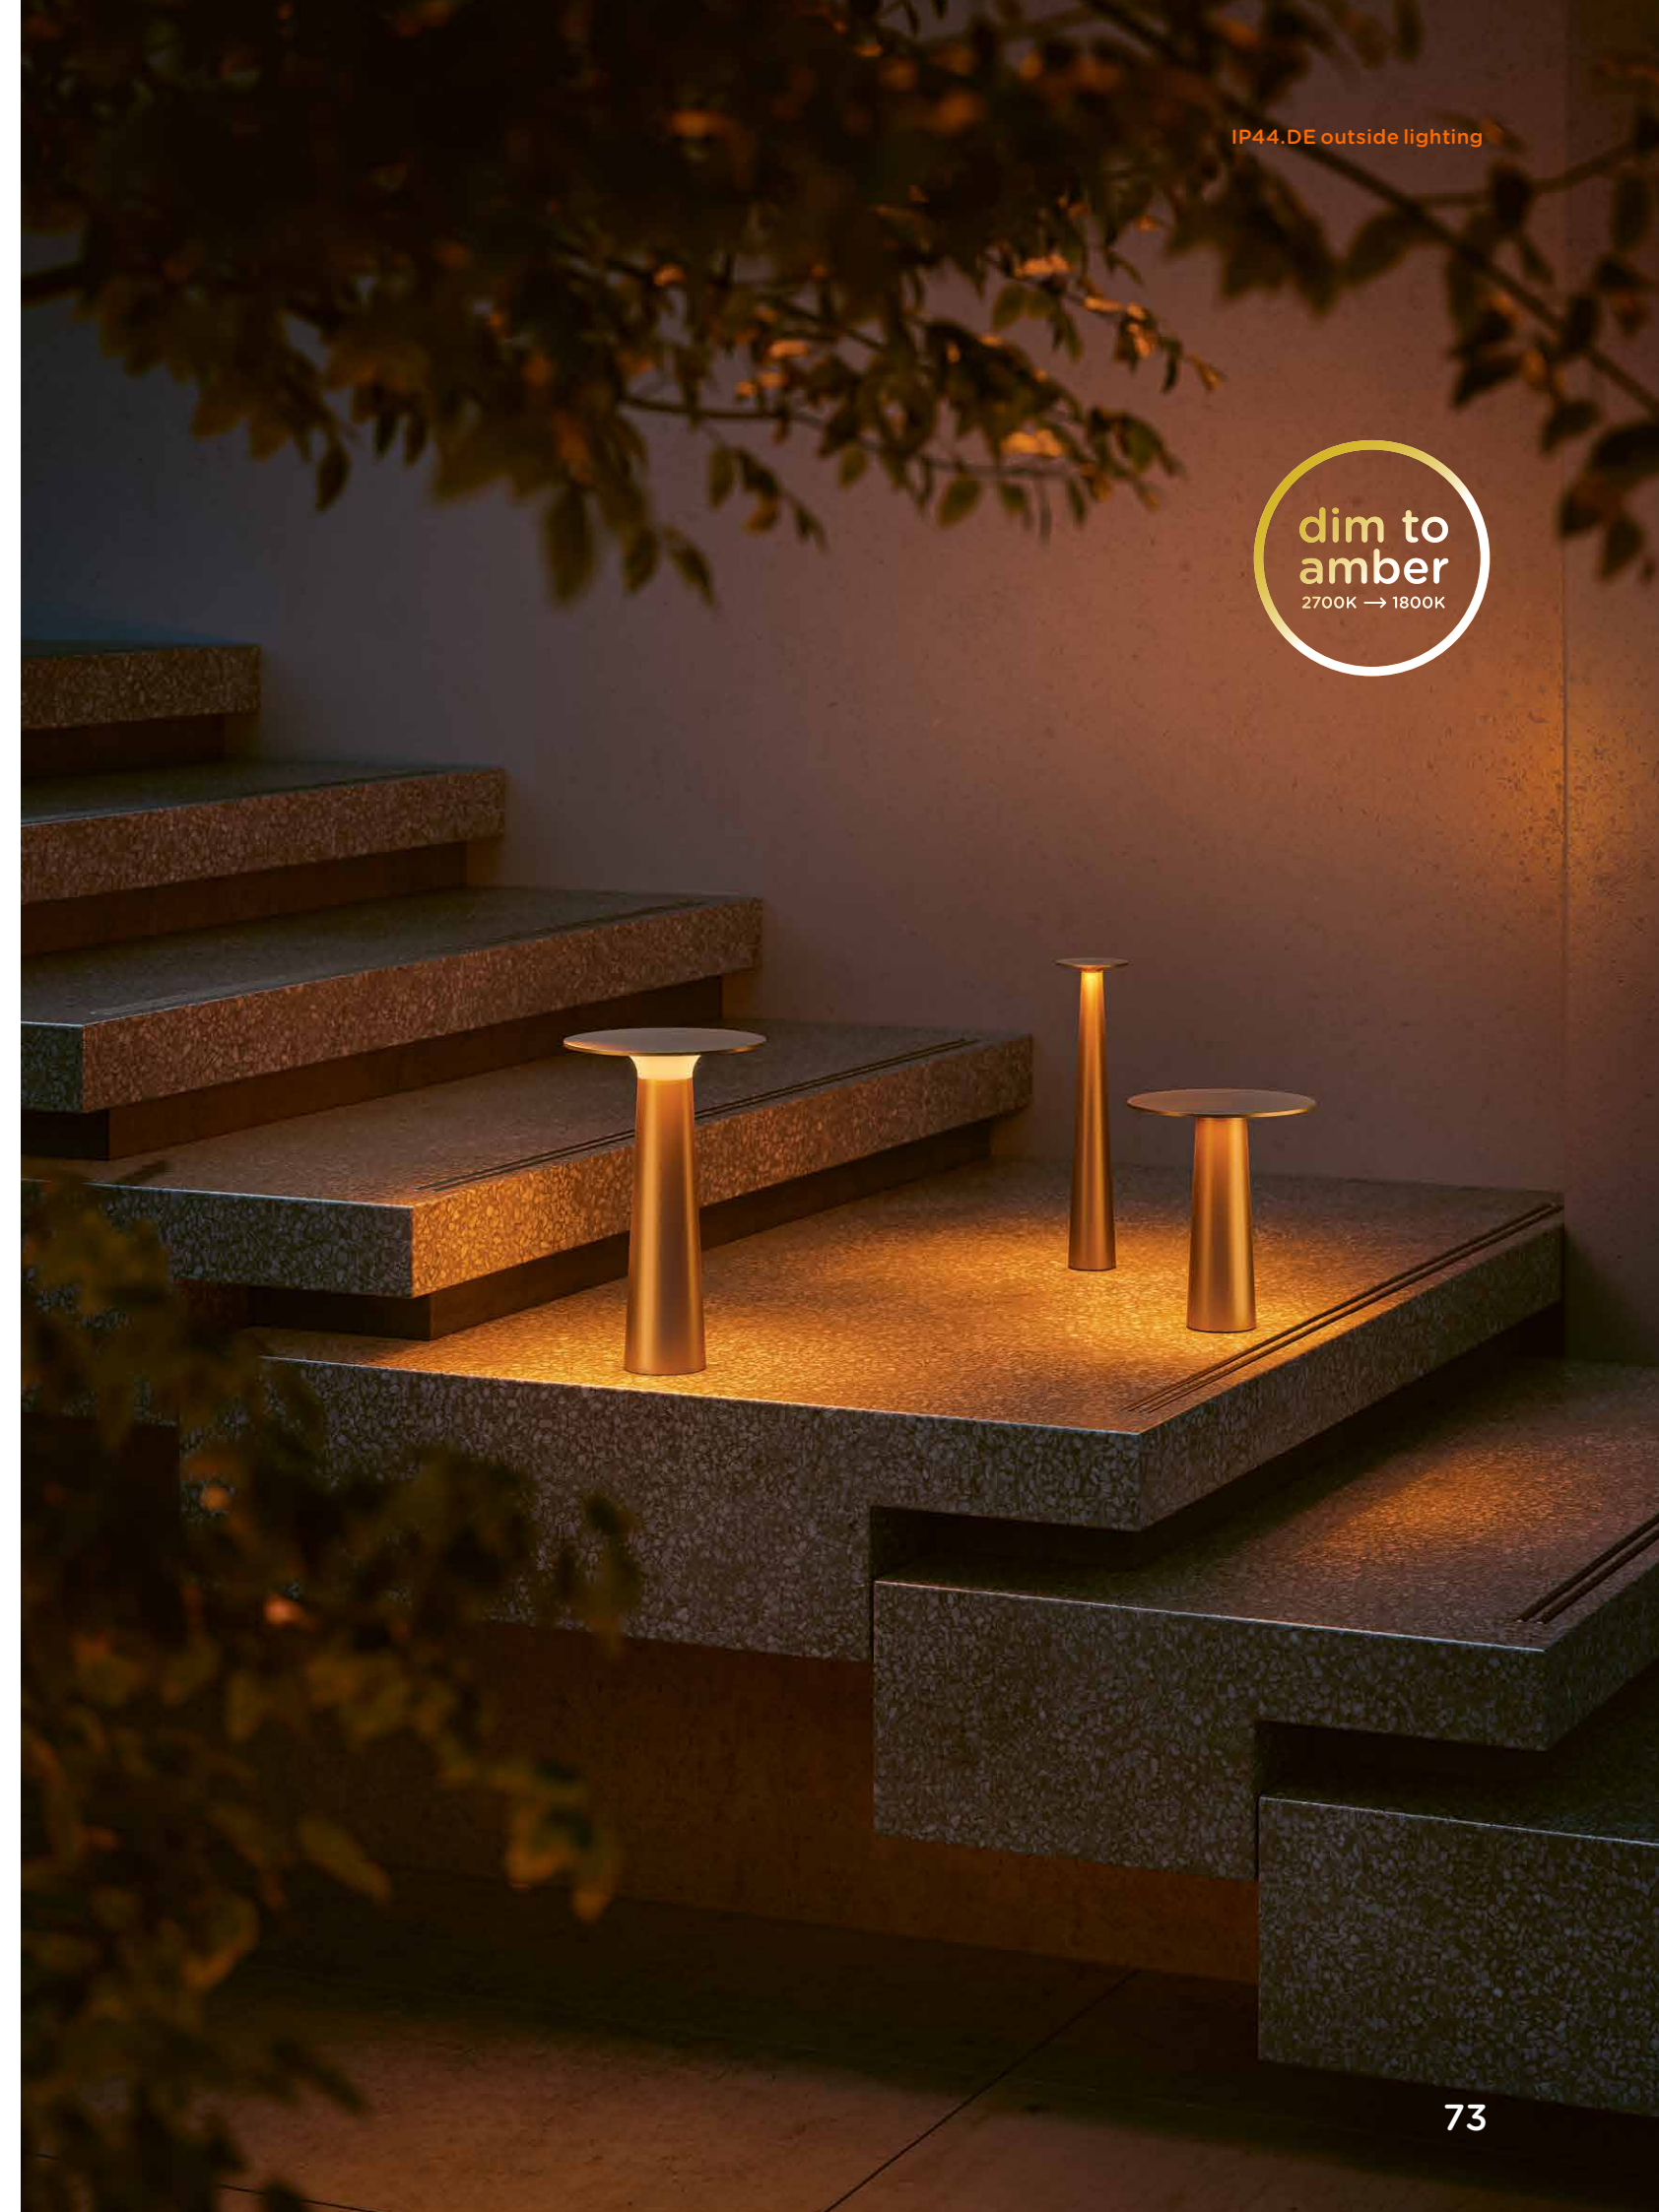

IP44.DE outside lighting

dim to
amber

2700K → 1800K