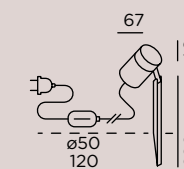

Verwandtes Produkt
related product

piek mini Design: Sebastian David Büscher

für unbefestigte Beet- und Grünflächen for unpaved beds and greens

<p>Lichttechnik: 230V LED 2700K L70/50.000 h</p> <p>dimmbar</p> <p>Zuleitung: 1 m Leuchte (05RN8-F 2x0,75 mm²) + 2 m Driver (05RN8-F 3G1,0 mm²) inkl. Schutzkontaktstecker anschlussfertig</p> <p>ortsveränderlich</p> <p>Material: Kopf: Aluminiumguss pulverbeschichtet + Klarglas Stab: Edelstahl pulverbeschichtet</p> <p>Schutzart: Leuchte: IP65 . Driver: IP67 . Stecker: IP44</p> <p>Dieses Produkt enthält eine Lichtquelle der Energieeffizienzklasse E</p> <p>Lichtrichtung: </p>	<p>light technology: 230V LED 2700K L70/50.000 h</p> <p>dimmable</p> <p>supply cable: 1 m luminaire (05RN8-F 2x0,75 mm²) + 2 m driver (05RN8-F 3G1,0 mm²) incl. safety plug ready to connect</p> <p>movable</p> <p>material: head: aluminium die-casting powder-coated + clear glass; pole: stainless steel powder-coated</p> <p>protection class: luminaire: IP65 . driver: IP67 . plug: IP44</p> <p>This product contains a light source of energy efficiency class E</p> <p>light direction: </p>
---	---