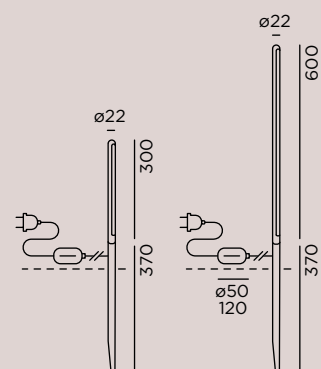

Farbe colour	Art.-Nr. item no.	Systemleistung system performance
kal S	deep black RAL 9005	93082-BL	4 W/80 lm
kal M	deep black RAL 9005	93083-BL	4 W/80 lm

+ Optional mit CH-Stecker . Art.-Nr. + Preise in separater Preisliste + www.IP44.de
with CH-plug as an option . item no. + prices in separate price list + www.IP44.de

kal connect

Zuleitung: 1,2 m Leuchte (05RN8-F 2x0,75 mm²) + 2 m Driver (05RN8-F 3G1,0 mm²) inkl. connect Stecker . Driver-Kabel auf Anfrage kürzbar	supply cable: 1,2 m luminaire (05RN8-F 2x0,75 mm²) + 2 m driver (05RN8-F 3G1,0 mm²) incl. connect plug . driver cable can be shortened on request

	Farbe colour	Art.-Nr. item no.	Systemleistung system performance
kal S connect	deep black RAL 9005	93082-BL-CO	4 W/80 lm
kal M connect	deep black RAL 9005	93083-BL-CO	4 W/80 lm

+ IP44.DE connect Zubehör . Hauptkatalog S. 346
IP44.DE connect accessory . main catalogue p. 346

Preise in separater Preisliste . prices in separate price list + www.IP44.de

Größe in mm
size in mm

kal solar Design: Klaus Nolting

für unbefestigte Beet- und Grünflächen for unpaved beds and greens

Lichttechnik: LED Lithium-Ionen Akku 1x 2600 mAh 2700K solar panel S	light technology: LED lithium-ion battery 1x 2600 mAh 2700K solar panel S
Dämmerungsfunktion: automat. Einschaltung bei Dämmerung für ca. 5 Std.	twilight function: automat. switch-on at dusk for approx. 5 hrs.
Zuleitung: 1,2 m Leuchte + 1 m Solarpanel (05RN8-F 2x0,75 mm²)	supply cable: 1,2 m luminaire + 1 m solar panel (05RN8-F 2x0,75 mm²)
ortsveränderlich	movable
Material: Leuchte: Aluminiumguss pulverbeschichtet + Polycarbonat matt; Stab: Edelstahl pulverbeschichtet Solarpanel: Kopf: Aluminiumguss pulverbeschichtet + Klarglas; Stab: Edelstahl pulverbeschichtet	material: luminaire: aluminium die-casting powder-coated + polycarbonate matt; pole: stainless steel powder-coated solar panel: head: aluminium die-casting powder-coated + clear glass; pole: stainless steel powder-coated
Schutzart: IP65	protection class: IP65
Dieses Produkt enthält eine Lichtquelle der Energieeffizienzklasse E	This product contains a light source of energy efficiency class E
Lichtrichtung: 	light direction:

	Farbe colour	Art.-Nr. item no.	Systemleistung system performance
kal S solar	deep black RAL 9005	93080-BL	1,1 W/30 lm
kal M solar	deep black RAL 9005	93081-BL	1,1 W/30 lm

kal solar join

Zuleitung: 1,2 m Leuchte (05RN8-F 2x0,75 mm²) inkl. solar join Stecker	supply cable: 1,2 m luminaire (05RN8-F 2x0,75 mm²) incl. solar join plug

	Farbe colour	Art.-Nr. item no.	Systemleistung system performance
kal S solar join	deep black RAL 9005	93080-BL-JO	4 W/104 lm - 1 W/26 lm 1x kal S solar join - 4x kal S solar join
kal M solar join	deep black RAL 9005	93081-BL-JO	4 W/104 lm - 1 W/26 lm 1x kal M solar join - 4x kal M solar join

+ IP44.DE solar join Zubehör . Hauptkatalog S. 361
IP44.DE solar join accessory . main catalogue p. 361

Preise in separater Preisliste . prices in separate price list + www.IP44.de