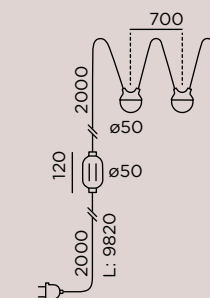

cherry bubbles plug