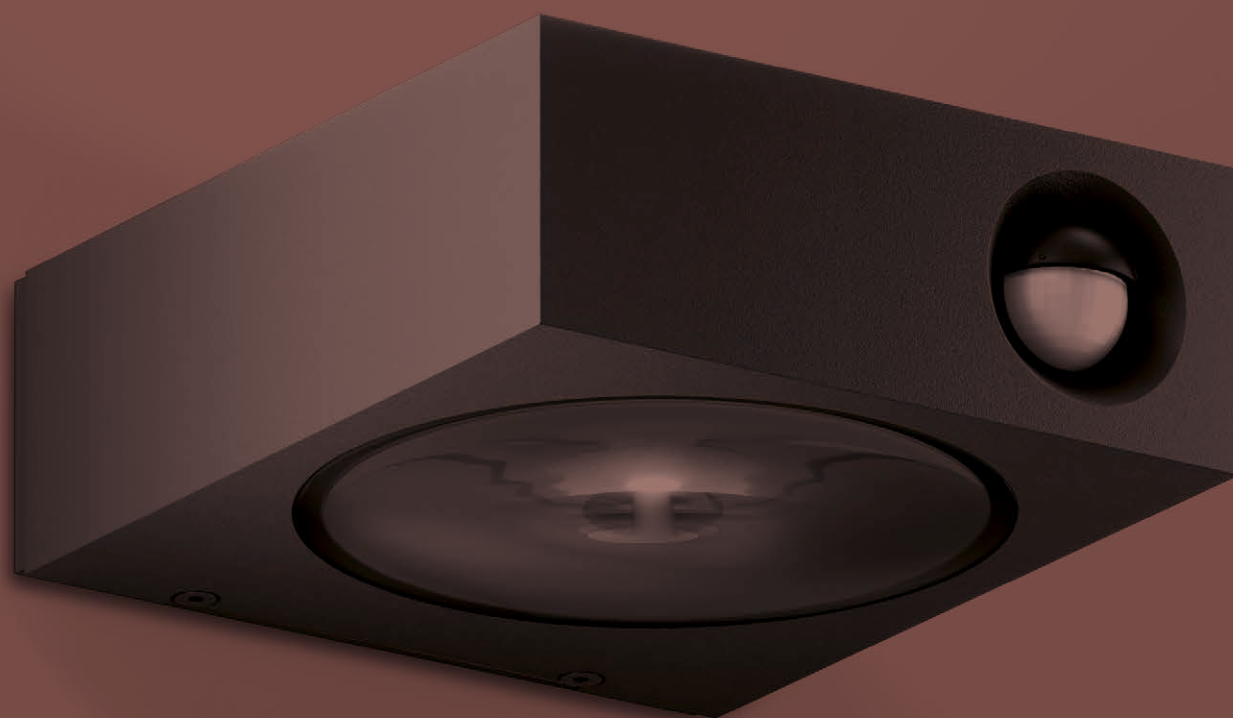

IP44.DE outside lighting®

Every space
deserves
great light.

NEWS 2024

Every space
deserves
great light.

„Die Füße fest auf der Erde, den freien Himmel über dem Kopf: Gibt es einen besseren Ort?“

“Feet firmly on the ground and clear skies over our heads: this is surely the best place to be!”