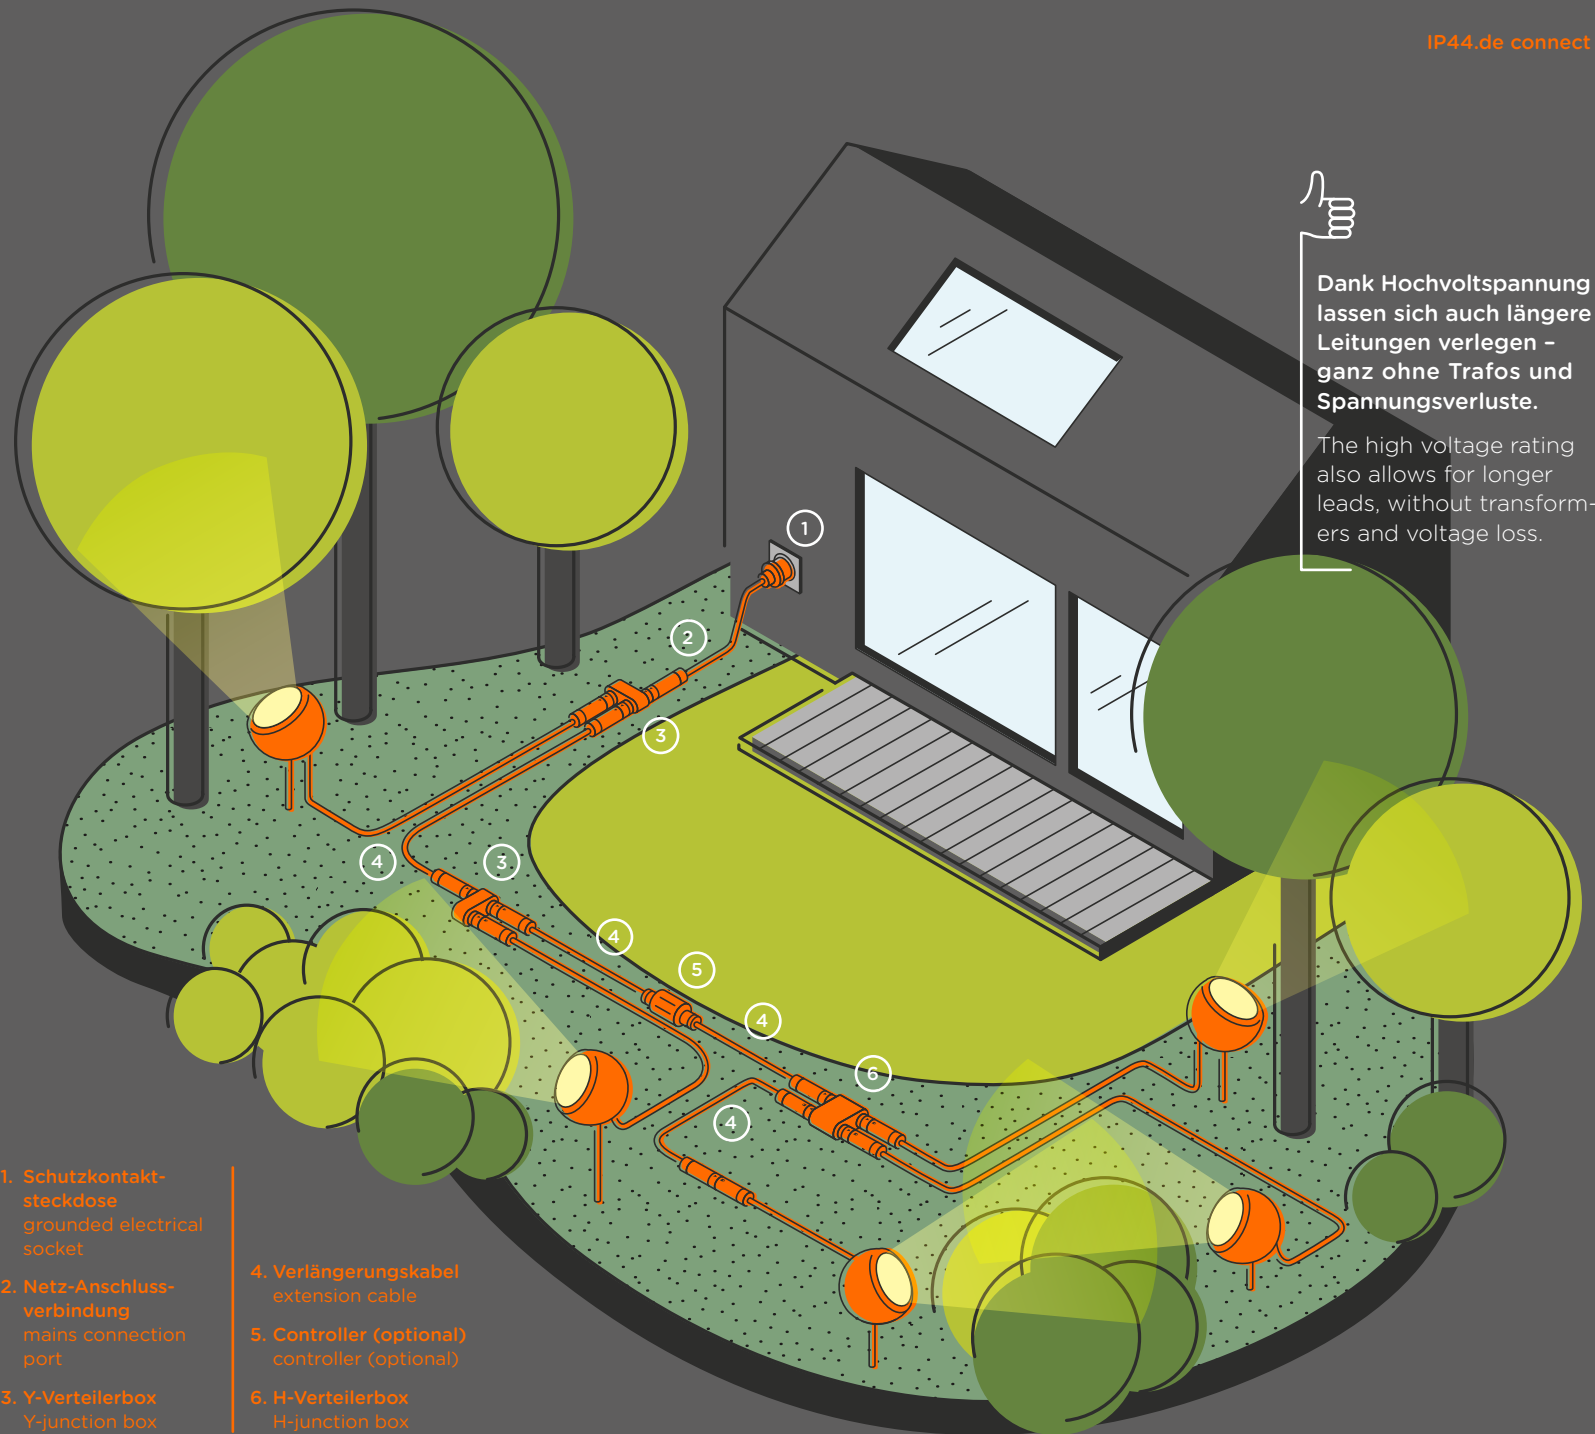

Große Freiheit Great freedom

So unterschiedlich wie Gärten und Balkone, so vielfältig sind auch die Beleuchtungsaufgaben, die es im Außenbereich zu lösen gilt. Das Schöne: IP44.de connect ist für all diese Aufgaben wie geschaffen. Ganz ohne Erdarbeiten lassen sich unterschiedlichste Lichtpunkte setzen. Und weil unser System oberirdisch verlegt wird, lassen sich Lichtszenarien jederzeit verändern, ohne dass Fachhandwerker oder Baugerät anrücken müssten. IP44.de connect steht also für die große Freiheit in der Außenbeleuchtung – bei erfreulich überschaubarem Aufwand.

Gardens and balconies can differ greatly. The same can also be said of the many diverse lighting tasks to be solved in the outside setting. Fortunately, IP44.de connect is tailor-made for all these tasks. Many different light accents can be set without any need for earthworks. And the fact that the system is laid above ground means that light settings can be changed at any time without having to call in specialists or use construction machinery. And so IP44.de connect offers great freedom for outside lighting, at pleasingly low cost.

1. Schutzkontaktsteckdose
  grounded electrical socket
2. Netz-Anschlussverbindung
  mains connection port
3. Y-Verteilerbox
  Y-junction box

4. Verlängerungskabel
  extension cable
5. Controller (optional)
  controller (optional)
6. H-Verteilerbox
  H-junction box

Dank Hochvoltspannung lassen sich auch längere Leitungen verlegen – ganz ohne Trafos und Spannungsverluste.

The high voltage rating also allows for longer leads, without transformers and voltage loss.