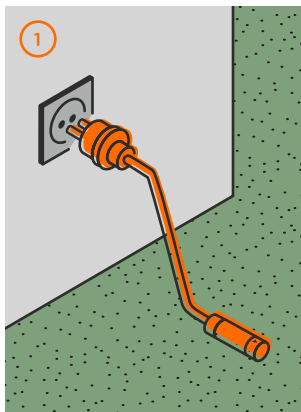

Vielfältig vernetzbar

Versatile connectivity

Steckdose, Steckdosen säule oder Erdkabel?
Bei der Vernetzung von IP44.de connect gibt es für jedes Projekt den passenden Anschluss. Electrical socket, connecting pillar or underground cable? When it comes to connecting IP44.de connect, we have the right solution for every project.

1.

Energie aus der Steckdose
energy from the electrical socket

Der schnellste Weg zum Licht im Garten oder auf dem Balkon: Einfach die Netz-Anschlussverbindung in die Steckdose stecken, beliebig viele Leuchten kombinieren – und fertig.

The fastest way to have light in the garden or on the balcony: simply plug the mains connection port into the electrical socket, combine as many luminaires as you want, and you're ready.