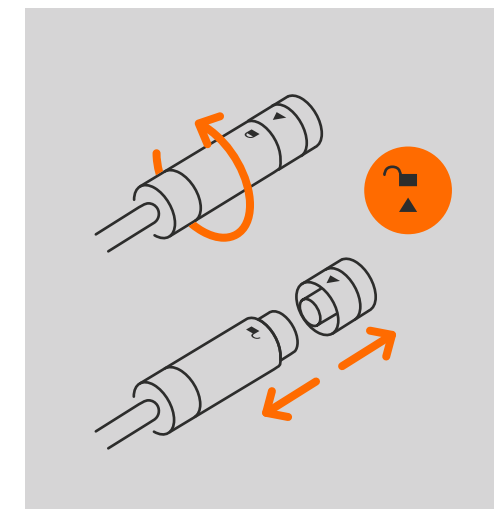

Unkompliziertes Umbauen uncomplicated modification