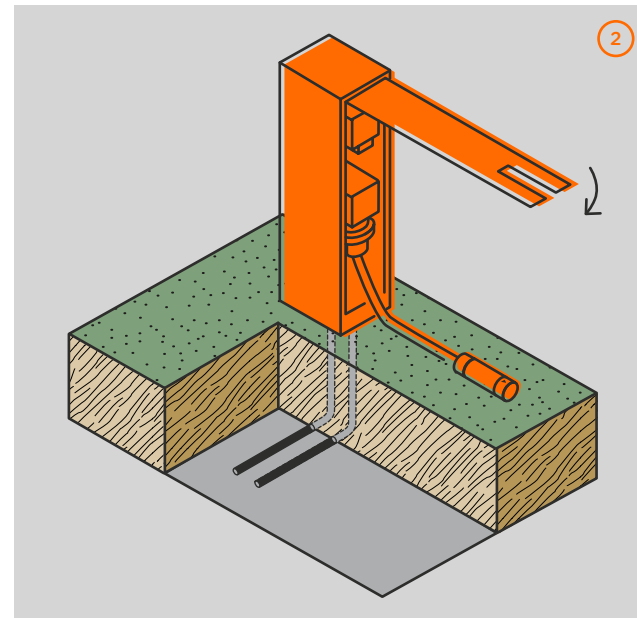

2.

Netz-Anschluss über Steckdosen säule
mains connection via connecting pillar

Über ein Erdkabel wird unkompliziert die Steckdosen säule jack mit Strom versorgt. Einfach Netz-Anschlussverbindung einstecken und Licht einschalten!

An underground cable is the straightforward way of supplying power to the connecting pillar jack. Simply plug in the mains connection port and switch the light on!

3.

Einspeisung per Erd-Anschluss-Kit
power feed with the underground connection kit

Die unauffälligste Art, ein IP44.de connect-System netzseitig anzubinden: Über eine im Erd-Anschluss-Kit enthaltene Gießharz-muffe wird das System mit dem Erdkabel verbunden. Die Gießharzmuffe ist IP68 Schutzklassen-zertifiziert,