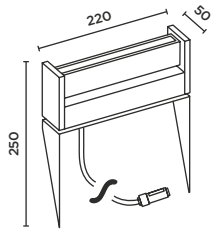

slat spike connect