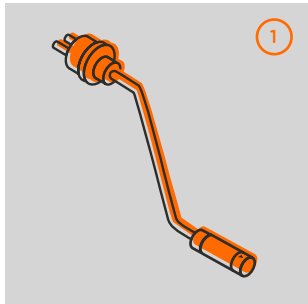

Komponenten und Zubehör Components and accessories

1.
Netz-Anschluss-verbinding
mains connection port

Für den sicheren Anschluss ans Netz. Wahlweise zum Anschluss an eine Steckdose oder Steckdosensäule.

For a reliable connection to the mains. Can be connected to an electrical socket or connecting pillar.