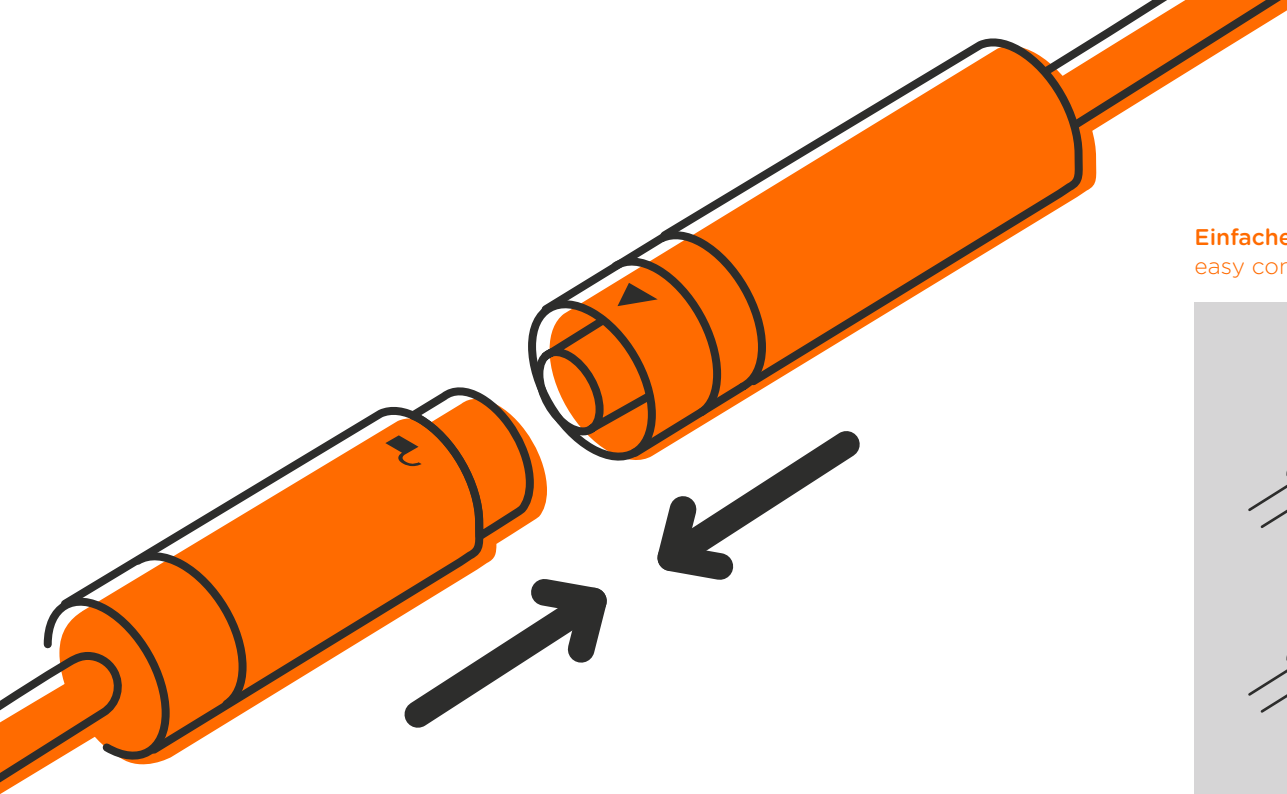

The Casambi app is available as a free download in the app store.

Robuste Verbindung Robust connection

Im Außenbereich kommt es mehr als anderswo auf solide Verbindungen an, denen Wind und Wetter nichts anhaben können. Unser robustes TWISTLOCK-System kombiniert diese Hart-im-Nehmen-Qualitäten mit einem kinderleichten Stecksystem, das beim Verriegeln gleich Rückmeldung über die korrekte Endstellung gibt und somit Verlegefehler vermeidet.