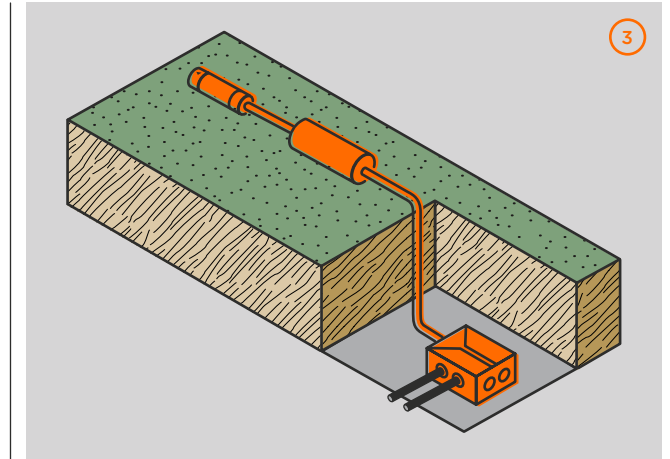

2.

Netz-Anschluss über Steckdosen säule
mains connection via connecting pillar

Über ein Erdkabel wird unkompliziert die Steckdosen säule jack mit Strom versorgt. Einfach Netz-Anschlussverbindung einstecken und Licht einschalten!

An underground cable is the straightforward way of supplying power to the connecting pillar jack. Simply plug in the mains connection port and switch the light on!

3.

Einspeisung per Erd-Anschluss-Kit
power feed with the underground connection kit

Die unauffälligste Art, ein IP44.de connect-System netzseitig anzubinden: Über eine im Erd-Anschluss-Kit enthaltene Gießharz-muffe wird das System mit dem Erdkabel verbunden. Die Gießharzmuffe ist IP68 Schutzklassen-zertifiziert,