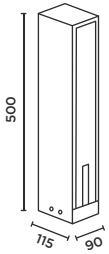

IP44.de Steckdosensäule connecting pillar

jack