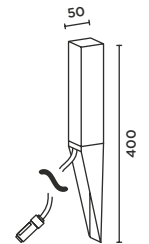

vic connect