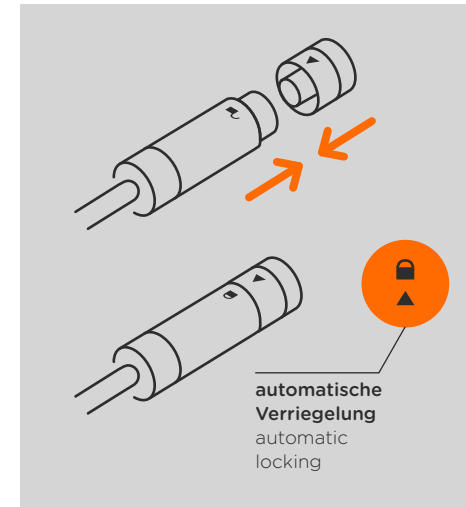

The Casambi app is available as a free download in the app store.

Robuste Verbindung Robust connection

Im Außenbereich kommt es mehr als anderswo auf solide Verbindungen an, denen Wind und Wetter nichts anhaben können. Unser robustes TWISTLOCK-System kombiniert diese Hart-im-Nehmen-Qualitäten mit einem kinderleichten Stecksystem, das beim Verriegeln gleich Rückmeldung über die korrekte Endstellung gibt und somit Verlegefehler vermeidet.

Und so geht's: Durch den intelligenten TWISTLOCK-Mechanismus verrasten die Steckverbinder beim Zusammensetzen automatisch. Ein „Klick“-Geräusch verrät dem Nutzer, dass sich die Stecker sicher in der vorgesehenen Endstellung befinden. Soll das System verändert oder erweitert werden, lässt sich die Verbindung durch eine leichte Drehung wieder lösen.

Einfaches Verbinden easy connection

Spart Zeit und Mühe: Steckverbinder werden einfach und sicher verrastet.

Saves time and effort: connectors lock easily and safely.

Outside applications depend more than elsewhere on robust connections that are not affected by wind and weather. Our robust TWISTLOCK system combines these tough, resilient qualities with a foolproof plug-and-play system: once locked, it gives immediate feedback about the correct final position, thus avoiding installation errors.