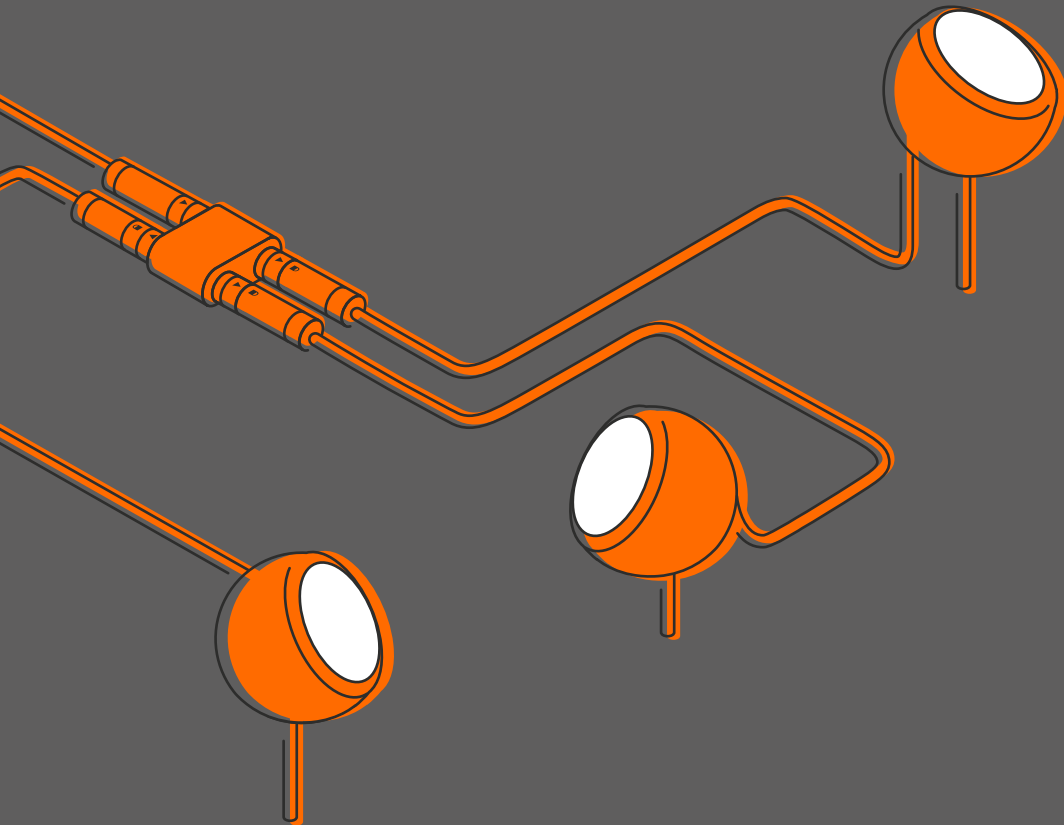

IP44.de outside lighting®

NEWS

IP44.de connect

Plug & Play for outside lighting

Bestens verbunden Best connections

Sein Name sagt es bereits: Mit IP44.de connect lassen sich all unsere ortsveränderlichen LED-Außenleuchten anschließen, und zwar einfacher und schneller als je zuvor. Eine aufwändige Verlegung von Erdkabeln, Vorinstallationen und teure Montagen entfallen. Verändern sich Bepflanzung, Architektur oder Geschmack, lässt sich das System jederzeit erweitern und verändern.

Und damit es draußen sofort losgehen kann, liefern wir unsere Leuchtenmodelle lin, pad piek, piek lettura, shot, slat spike, stic F und vic gleich mit IP44.de connect Stecker aus. Intelligentes Detail: In Kombination mit dem IP44.de Controller ist das System sogar smartfähig!

IP44.de connect lässt sich eigenhändig installieren – keine Handwerkerunterstützung erforderlich!

IP44.de connect can be installed single-handed: no need for the help of a craftsman!

As the name says, IP44.de connect can be used to connect all our movable LED outside luminaires, now simpler and faster than ever before. This dispenses entirely with any complicated routing of underground cables, preliminary assembly and expensive installation. It is a system that can be extended and modified at any time to allow for changes in planting, architecture or taste.

Our luminaire models lin, pad, piek, piek lettura, shot, slat spike, stic F and vic come supplied with IP44.de connect plugs to make them ready for immediate outside use. Smart detail: when combined with the IP44.de controller, the system can even be used in smart solutions!