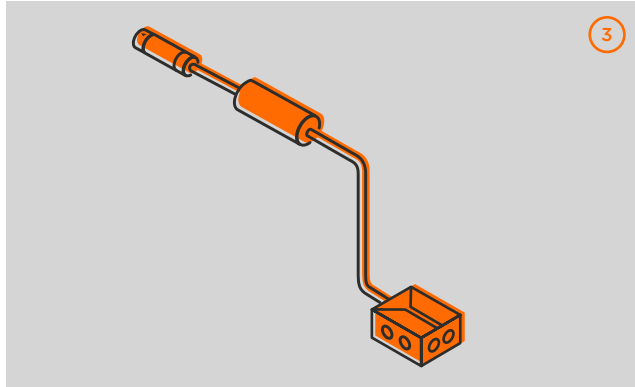

korrosionsresistent und gewährleistet so über viele Jahre einen sicheren Anschluss ans Stromnetz.

The least conspicuous way to connect an IP44.de connect system with the mains: the underground connection kit includes a cast resin sleeve to connect the system with the underground cable. The cast resin sleeve is certified to protection rating IP68 and is corrosion-resistant, thus warranting a reliable connection to the power supply that will last for many years.

Komponenten und Zubehör Components and accessories

1.
Netz-Anschluss-verbinding
mains connection port

Für den sicheren Anschluss ans Netz. Wahlweise zum Anschluss an eine Steckdose oder Steckdosensäule.

For a reliable connection to the mains. Can be connected to an electrical socket or connecting pillar.

2.
Steckdosensäule jack
connecting pillar jack

Die Alternative zum Erd- und Steckdosenanschluss: Oberirdische Zweifachsteckdose mit Erd-Anschluss-Anbindung.