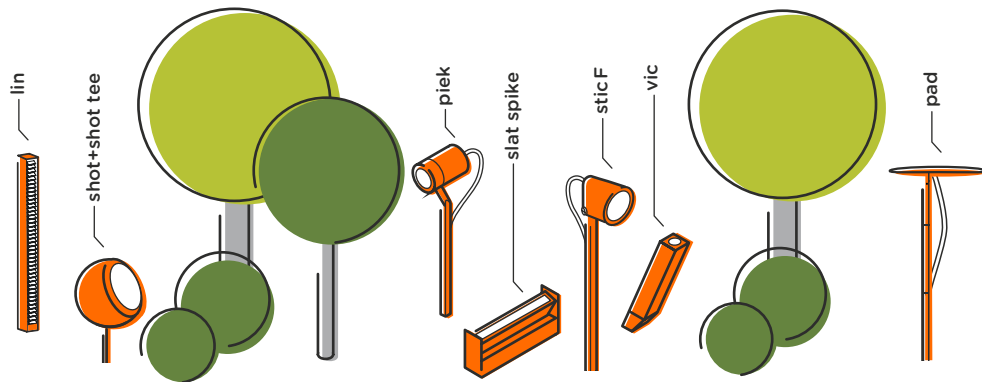

Unsere Leuchtenmodelle lin, pad, piek, piek lettura, shot, slat spike und vic werden gleich mit dem passenden Anschluss geliefert. Und wenn die Ansprüche wachsen oder sich die Gartenarchitektur verändert, wächst IP44.de connect einfach mit. Das System lässt sich jederzeit im Handumdrehen umbauen, erweitern oder auch verkleinern.

From two luminaires on a small balcony to complex light scenarios in large gardens - IP44.de connect keeps them all supplied reliably with energy.

Our luminaire models lin, pad, piek, piek lettura, shot, slat spike and vic come ready supplied with the right connection. And when demands grow or the garden architecture is changed, IP44.de connect simply grows as well. The system can be modified, extended or even reduced in next to no time.