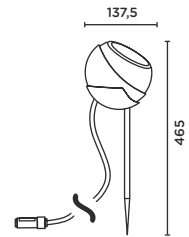

IP44.de connect Leuchten luminaires

shot connect + shot tee

230V Power LED
system performance:
4 W/260 lm
15 W/980 lm
3000K warm white
EEC: **A+**

Anschluss:
5 m Zuleitung
(H05RN-F 3G0,75)
inkl. IP44.de
connect Stecker

connection:
5 m supply cable
(H05RN-F-3G0,75)
incl. IP44.de
connect plug

- anthracite
  RAL 7016
- cool brown
- deep black
  RAL 9005

346,00 €
shot 4 W + shot tee

356,00 €
shot 15 W + shot tee