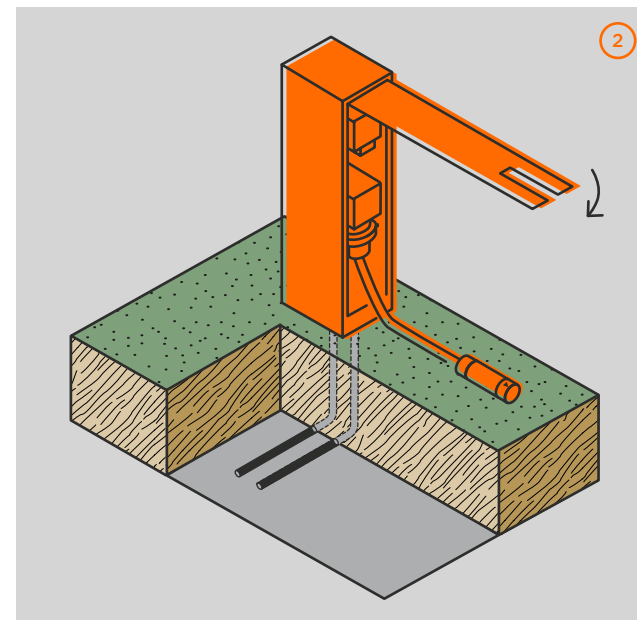

2.

Netz-Anschluss über Steckdosen säule
mains connection via connecting pillar

Über ein Erdkabel wird unkompliziert die Steckdosen säule jack mit Strom versorgt. Einfach Netz-Anschlussverbindung einstecken und Licht einschalten!

An underground cable is the straightforward way of supplying power to the connecting pillar jack. Simply plug in the mains connection port and switch the light on!

3.

Einspeisung per Erd-Anschluss-Kit
power feed with the underground connection kit

Die unauffälligste Art, ein IP44.de connect-System netzseitig anzubinden: Über eine im Erd-Anschluss-Kit enthaltene Gießharz-muffe wird das System mit dem Erdkabel verbunden. Die Gießharzmuffe ist IP68 Schutzklassen-zertifiziert,