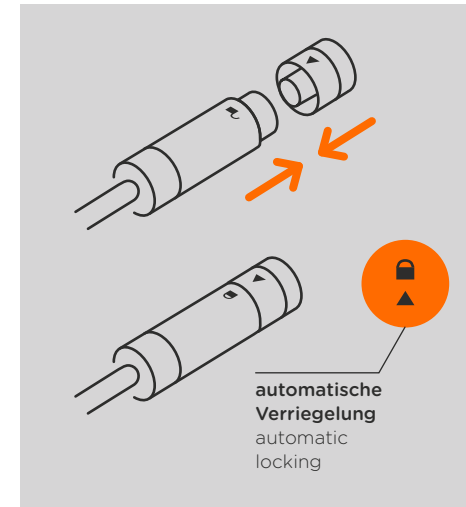

Einfaches Verbinden easy connection