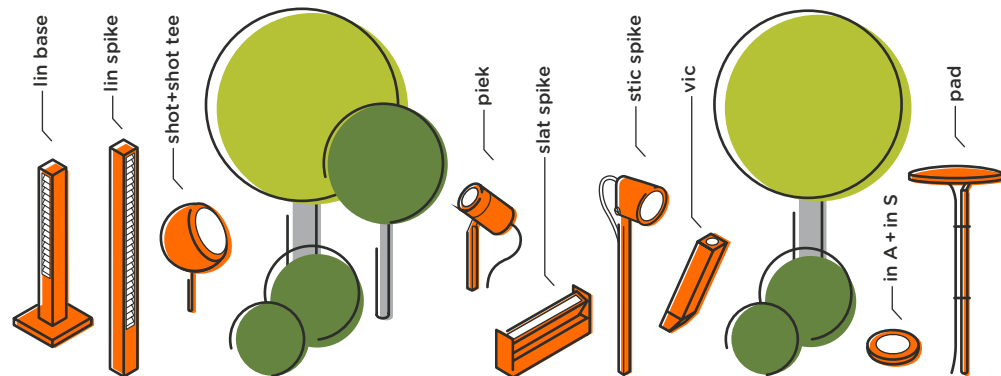

6 gute Gründe für IP44.de connect

6 good reasons for IP44.de connect

Für einfache bis komplexe Beleuchtungsaufgaben

for lighting tasks ranging from simple to complex

Von zwei Leuchten für den kleinen Balkon bis zu komplexen Lichtszenarien für große Gärten - IP44.de connect versorgt sie alle zuverlässig mit Energie.

Unsere Leuchtenmodelle lin, pad, piek, piek lettura, shot, slat spike, stic spike, vic sowie in A+in S werden gleich mit dem passenden Anschluss geliefert. Und wenn die Ansprüche wachsen oder sich die Gartenarchitektur verändert, wächst IP44.de connect einfach mit. Das System lässt sich jederzeit im Handumdrehen umbauen, erweitern oder auch verkleinern.

From two luminaires on a small balcony to complex light scenarios in large gardens - IP44.de connect keeps them all supplied reliably with energy.

Our luminaire models lin, pad, piek, piek lettura, shot, slat spike, stic spike, vic as well as in A+in S come ready supplied with the right connection. And when demands grow or the garden architecture is changed, IP44.de connect simply grows as well. The system can be modified, extended or even reduced in next to no time.

Kein anderes System kombiniert derart viele Vorteile wie IP44.de connect.

No other system combines as many advantages as IP44.de connect.

Simple Verlegung simple routing

IP44.de connect wird ganz einfach oberirdisch ausgelegt und beispielsweise zwischen immergrünen Bodendeckern verlegt.

IP44.de connect is simply laid out above ground and routed for example between evergreen ground-cover plants.

Einfache Installation easy installation

Gut, wenn man Werkzeug hat - aber für IP44.de connect braucht man lediglich zwei Hände.

Tools are a good thing, but you only need two hands for IP44.de connect.

Volle Energie full of energy

Als 230 Volt-System benötigt IP44.de connect weder Trafo noch aufwändige Vorschalttechnik.

IP44.de connect is a 230 volt system that needs neither transformers nor complicated ballast technology.

DIY-Montage DIY assembly

Keine hohen Stundenabrechnungen von Fachhandwerkern - dank Do-It-Yourself-Montage.

No need to pay the expensive hourly rates of specialists, thanks to do-it-yourself assembly.

Flexible Erweiterbarkeit flexible extendibility

Ein IP44.de connect-System reicht so weit, wie Phantasie (und Garten) reichen.

An IP44.de connect system extends as far as your imagination (and garden) goes.

Intelligente Steuerung smart control

Per App und Controller lässt sich das System konfigurieren und über Smartphone oder Tablet steuern.

The system can be configured by app and controller and controlled from a smartphone or tablet.