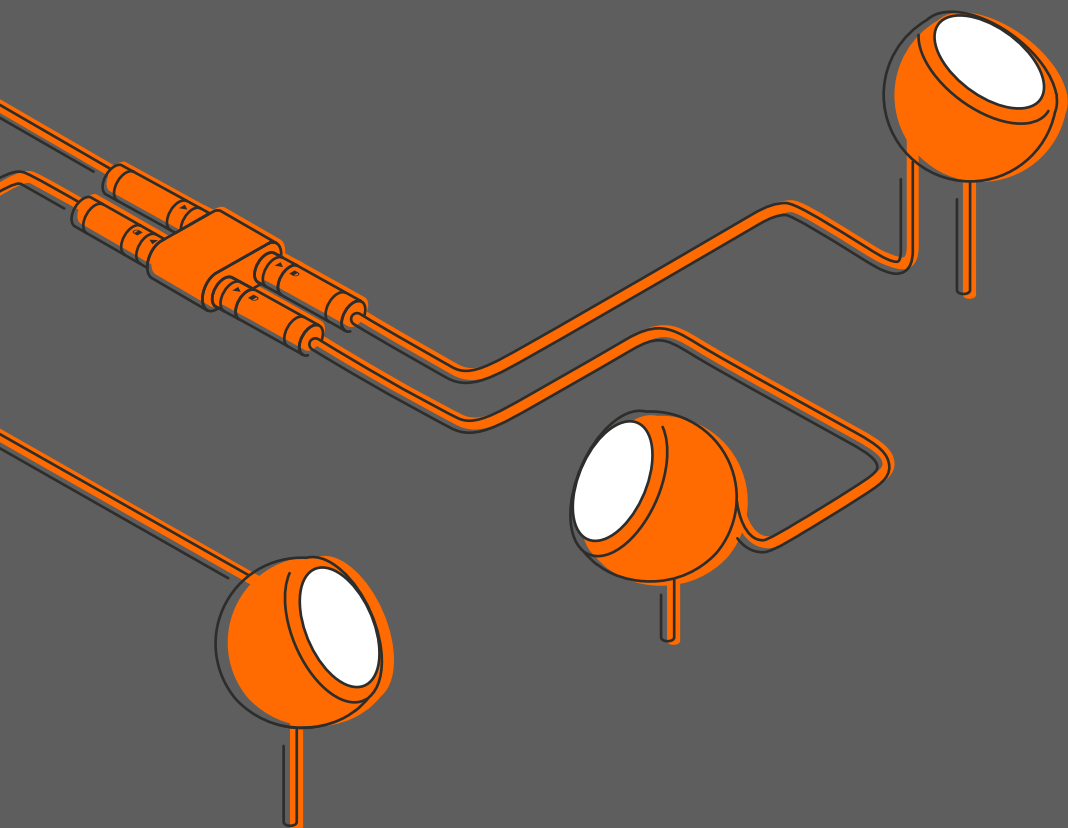

## Bestens verbunden Best connections

Sein Name sagt es bereits: Mit IP44.de connect lassen sich all unsere ortsveränderlichen LED-Außenleuchten anschließen, und zwar einfacher und schneller als je zuvor. Eine aufwändige Verlegung von Erdkabeln, Vorinstallationen und teure Montagen entfallen. Verändern sich Bepflanzung, Architektur oder Geschmack, lässt sich das System jederzeit erweitern und verändern.

Und damit es draußen sofort losgehen kann, liefern wir unsere Leuchtenmodelle lin, pad piek, piek lettura, shot, slat spike, stic spike, vic sowie in A+in S gleich mit IP44.de connect Stecker aus. Intelligentes Detail: In Kombination mit dem IP44.de Controller ist das System sogar smartfähig!

**IP44.de connect lässt sich eigenhändig installieren – keine Handwerkerunterstützung erforderlich!**

IP44.de connect can be installed single-handed: no need for the help of a craftsman!

As the name says, IP44.de connect can be used to connect all our movable LED outside luminaires, now simpler and faster than ever before. This dispenses entirely with any complicated routing of underground cables, preliminary assembly and expensive installation. It is a system that can be extended and modified at any time to allow for changes in planting, architecture or taste.