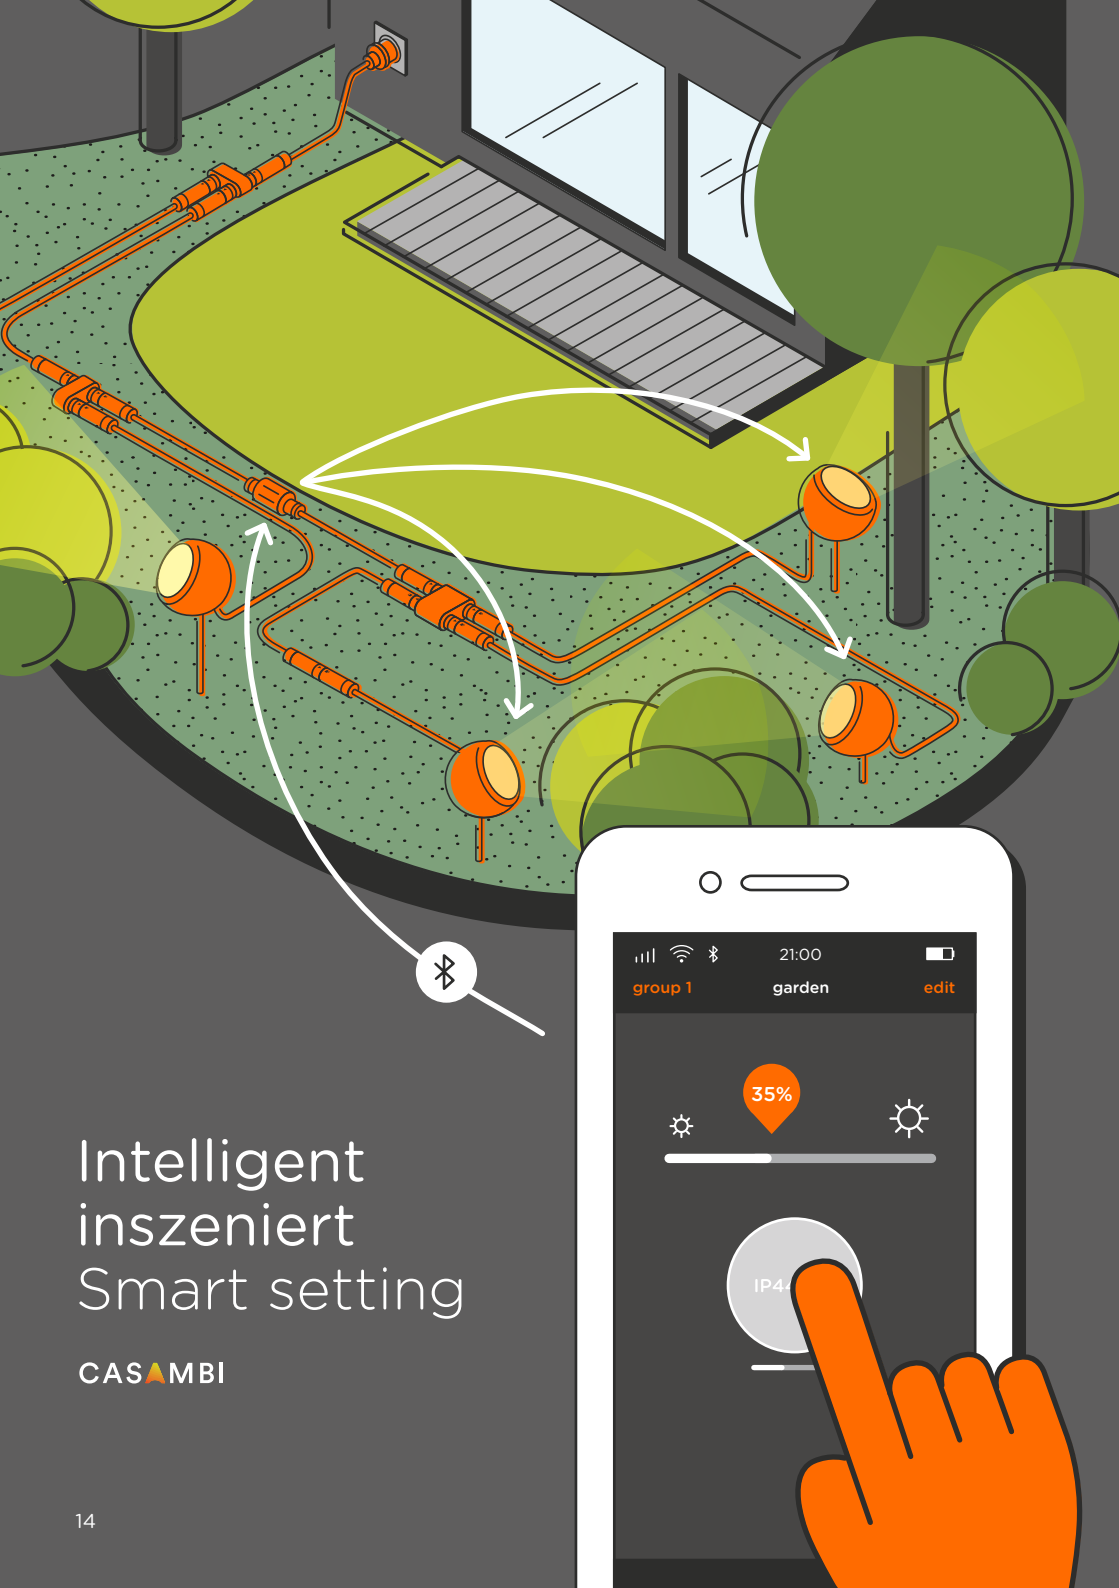

### Einfaches Verbinden easy connection

**Spart Zeit und Mühe: Steckverbinder werden einfach und sicher verrastet.**

Saves time and effort: connectors lock easily and safely.

Outside applications depend more than elsewhere on robust connections that are not affected by wind and weather. Our robust TWISTLOCK system combines these tough, resilient qualities with a foolproof plug-and-play system: once locked, it gives immediate feedback about the correct final position, thus avoiding installation errors.

This is how it works: the intelligent TWISTLOCK mechanism ensures the connectors lock automatically when they are put together. An audible click tells the user that the connectors are safely in the intended final position. A simple twist disconnects the elements again to change or extend the system.

### Unkompliziertes Umbauen uncomplicated modification

Intelligent  
inszeniert  
Smart setting

CASAMBI

Nur die smarten kommen in den Garten: Mit der kostenlosen Casambi-App lassen sich alle IP44.de connect-Leuchten komfortabel per Smartphone oder Tablet steuern – und zwar sowohl einzelne Leuchten wie auch ganze Leuchtengruppen. Dafür wird der Controller ganz einfach über die Casambi-App – gibt es für iOS und Android – und Bluetooth Low Energy angesteuert und vor die jeweilige Lichtquelle gesteckt.

Mit einem Controller lassen sich sowohl einzelne Leuchten als auch ganze Leuchtengruppen steuern. Werden mehrere Controller angeschlossen, bildet sich ein durchgehendes Mesh-Netzwerk. Auf diese Weise sind bis zu 30 Meter Abstand von Controller zu Controller möglich – und damit eine Reichweite, auf die es im Außenbereich häufig ankommt. Mit IP44.de connect lässt sich Außenlicht nicht nur auf Entfernung, sondern auch intelligent konfigurieren – und jederzeit flexibel neu kombinieren.