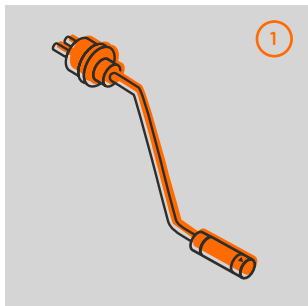

Über ein Erdkabel wird unkompliziert die Steckdosen säule jack mit Strom versorgt. Einfach Netz-Anschlussverbindung einstecken und Licht einschalten!

An underground cable is the straightforward way of supplying power to the connecting pillar jack. Simply plug in the mains connection port and switch the light on!

3.

**Einspeisung per Erd-Anschluss-Kit**  
power feed with the underground connection kit

Die unauffälligste Art, ein IP44.de connect-System netzseitig anzubinden: Über eine im Erd-Anschluss-Kit enthaltene Gießharz-muffe wird das System mit dem Erdkabel verbunden. Die Gießharzmuffe ist IP68 Schutzklassen-zertifiziert,

**korrosionsresistent und gewährleistet so über viele Jahre einen sicheren Anschluss ans Stromnetz.**

The least conspicuous way to connect an IP44.de connect system with the mains: the underground connection kit includes a cast resin sleeve to connect the system with the underground cable. The cast resin sleeve is certified to protection rating IP68 and is corrosion-resistant, thus warranting a reliable connection to the power supply that will last for many years.

## Komponenten und Zubehör Components and accessories

**1.**  
**Netz-Anschluss-verbinding**  
mains connection port

Für den sicheren Anschluss ans Netz. Wahlweise zum Anschluss an eine Steckdose oder Steckdosensäule.