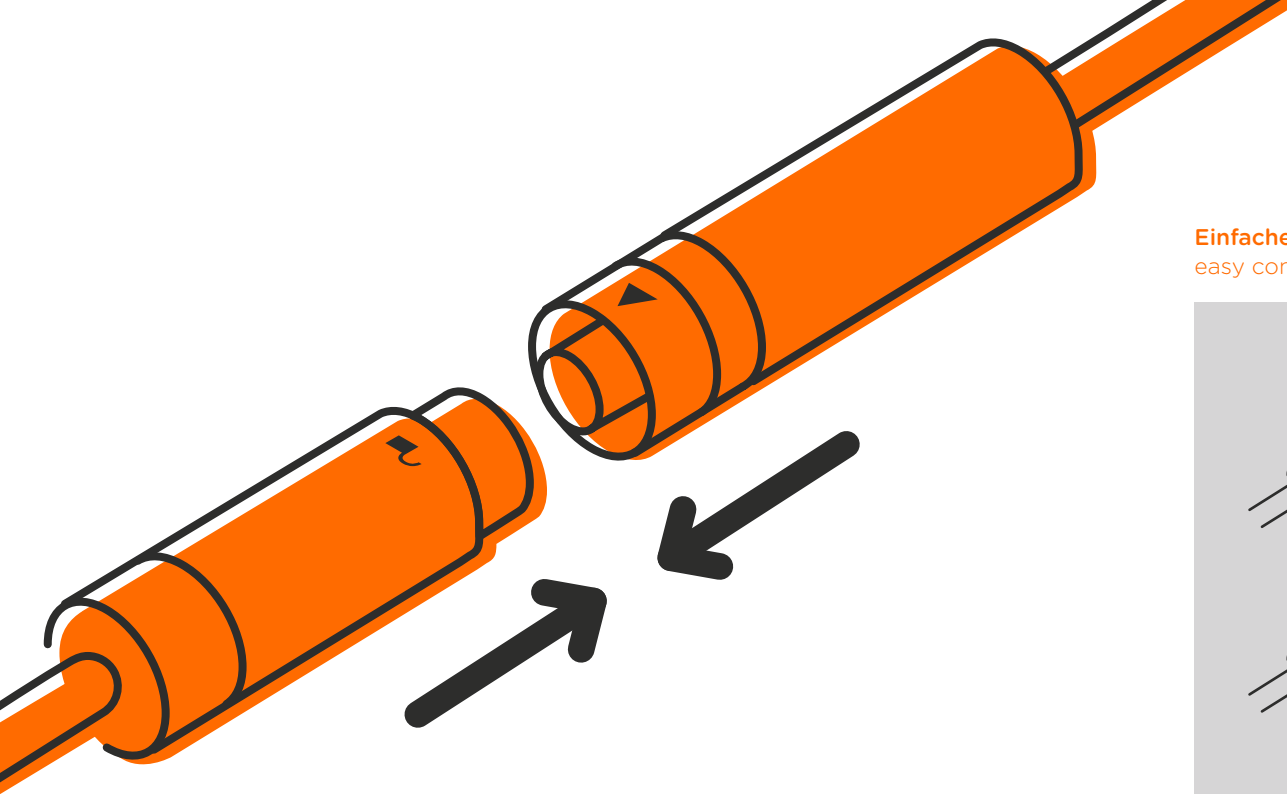

## Robuste Verbindung Robust connection

Im Außenbereich kommt es mehr als anderswo auf solide Verbindungen an, denen Wind und Wetter nichts anhaben können. Unser robustes TWISTLOCK-System kombiniert diese Hart-im-Nehmen-Qualitäten mit einem kinderleichten Stecksystem, das beim Verriegeln gleich Rückmeldung über die korrekte Endstellung gibt und somit Verlegefehler vermeidet.