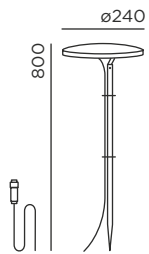

IP44.de connect Leuchten luminaires

pad
connect