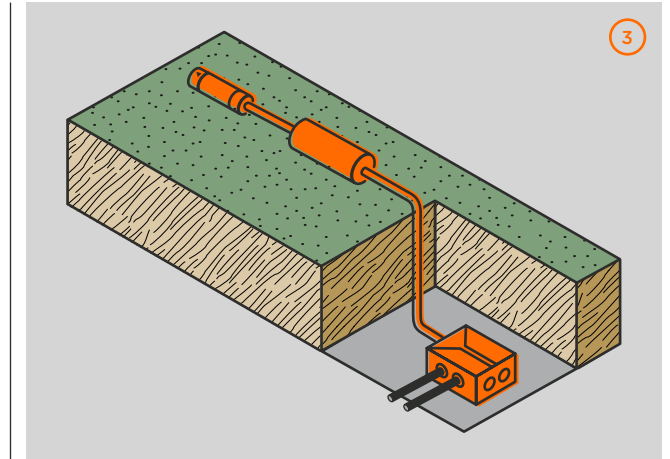

2.

Netz-Anschluss über Steckdosen säule
mains connection via connecting pillar

Über ein Erdkabel wird unkompliziert die Steckdosen säule jack mit Strom versorgt. Einfach Netz-Anschlussverbindung einstecken und Licht einschalten!

An underground cable is the straightforward way of supplying power to the connecting pillar jack. Simply plug in the mains connection port and switch the light on!

3.

Einspeisung per Erd-Anschluss-Kit
power feed with the underground connection kit

Die unauffälligste Art, ein IP44.de connect-System netzseitig anzubinden: Über eine im Erd-Anschluss-Kit enthaltene Gießharz-muffe wird das System mit dem Erdkabel verbunden. Die Gießharzmuffe ist IP68 Schutzklassen-zertifiziert,