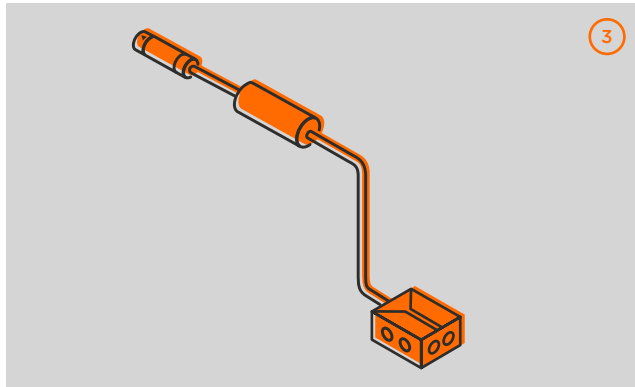

3.
Erd-Anschluss-Kit
underground connection kit

2.
Steckdosensäule jack
connecting pillar jack