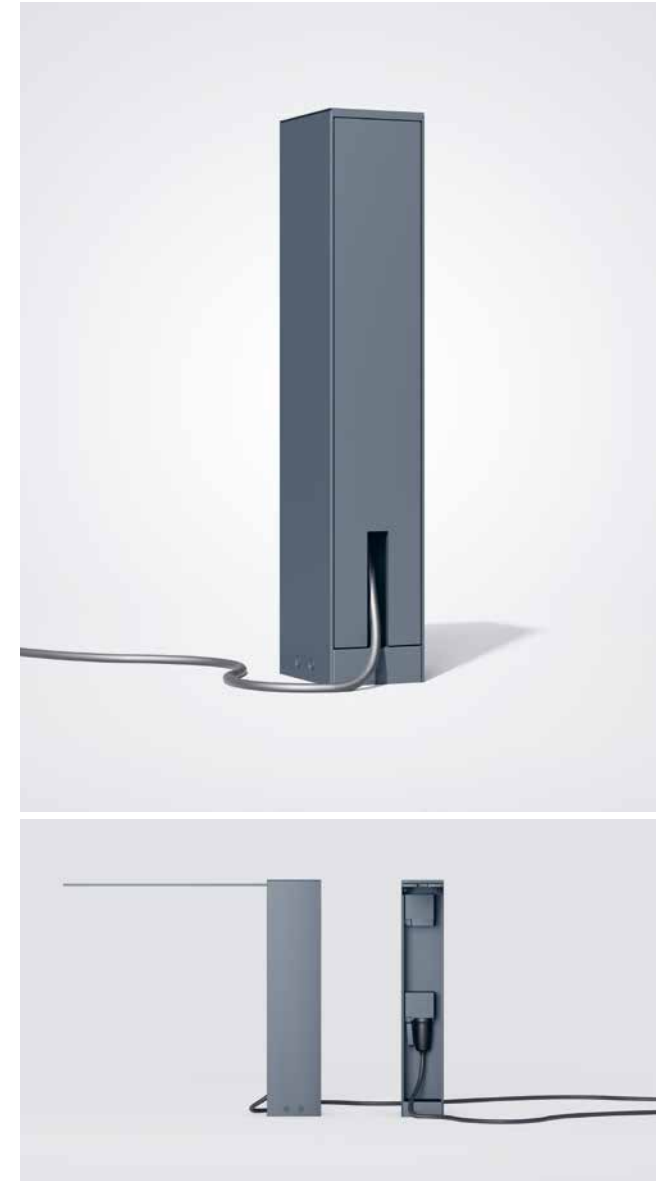

incl. 2 x safety sockets (Belgian/  
French standard possible)

- anthracite RAL 7016
- cool brown
- deep black RAL 9005

344,00 €

Unverbindliche Preisempfehlung exkl. MwSt.  
recommended retail price excl. tax