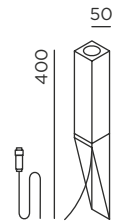

IP44.de Steckdosensäule connecting pillar

vic
connect

230V Power LED
3000K
system performance:
4 W/280 lm
EEC: **A++**

Anschluss: 5 m Zuleitung
(H05RN-F3G0,75) inkl.
IP44.de connect Stecker

connection: 5 m supply cable
(H05RN-F3G0,75)
incl. IP44.de connect plug

● deep black RAL 9005

196,00 €