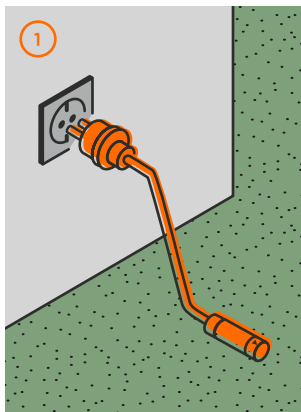

Vielfältig vernetzbar

Versatile connectivity

Steckdose, Steckdosen säule oder Erdkabel?
Bei der Vernetzung von IP44.de connect gibt es für jedes Projekt den passenden Anschluss. Electrical socket, connecting pillar or underground cable? When it comes to connecting IP44.de connect, we have the right solution for every project.

1.

Energie aus der Steckdose
energy from the electrical socket

Der schnellste Weg zum Licht im Garten oder auf dem Balkon: Einfach die Netz-Anschlussverbindung in die Steckdose stecken, beliebig viele Leuchten kombinieren – und fertig.

The fastest way to have light in the garden or on the balcony: simply plug the mains connection port into the electrical socket, combine as many luminaires as you want, and you're ready.