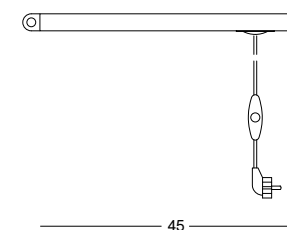

AICHINGER

LICHTMÖBEL LIGHT FURNITURE

Bücherregal mit Athene oder Zeus Leuchte / robuste Flexwelle mit gebürsteter Aluminiumoberfläche oder farbigem Textilüberzug / Tastdimmer am Sockel / Regal aus massivem Eichenholz / Lesezeichen aus satiniertem Edelstahl / Zuleitung 150 cm transparent / Betrieb über jede 2A USB Buchse möglich / inkl. USB Steckernetzteil

Book shelf with Athene or Zeus light / strong flexible shaft in brushed aluminium or colored textile coating / dimmer switch at base / shelf made of massive oak wood / extendable bookmark made of satined stainless steel / cable 150 cm transparent / operation at every 2A USB port possible / incl. USB plug transformer

		EUR	+19%
AI.R-Z	mit Zeus Leuchte linksseitig with Zeus light left side	419,33	499,00
AI.R-A	mit Athene Leuchte rechtsseitig with Athene light right side	461,34	549,00
-XX -XXX			
-KA	Kopf und Sockel Alu head and tube alu		
-KS	Kopf und Sockel schwarz head and tube black	+84,03	+100,00
-FA	Flexwelle Aluminium flexible shaft aluminium		
-FTS	Flexwelle Textil schwarz flexible shaft textile black		
-FTR	Flexwelle Textil rot flexible shaft textile red		
-FTW	Flexwelle Textil weiß flexible shaft textile white		
-FTA	Flexwelle Textil anthrazit flexible shaft textile anthracite		
-FTG	Flexwelle Textil grün flexible shaft textile green		
-FTB	Flexwelle Textil blau flexible shaft textile blue		
-FTU	Flexwelle Textil braun flexible shaft textile brown		
-FTSO	Flexwelle Textil Sonderfarbe flexible shaft special color	+42,02	+50,00

AICHINGER

LICHTMÖBEL LIGHT FURNITURE