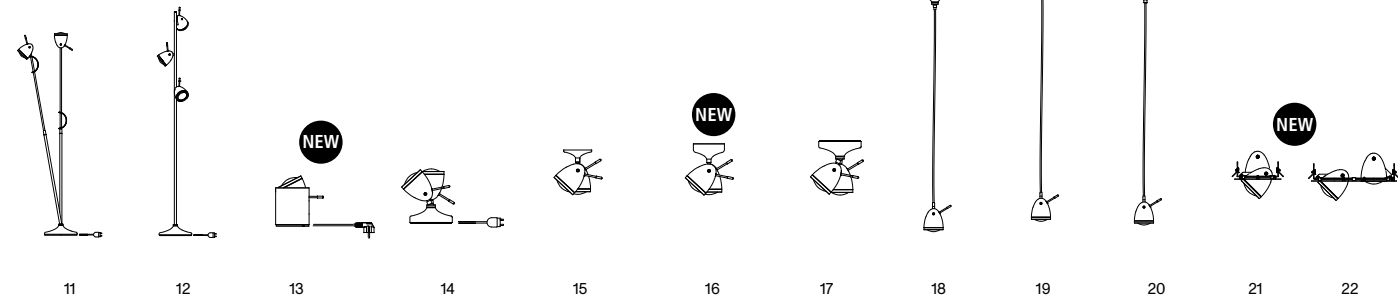

NEW ETHICS

STEREO

SCOOP NEW

YLUX

SATELLITE NEW

ATHENE

COSMO

ZEUS

DNA NEW

LICHTMÖBEL

ALIEN

MIMIX

LIQUID LIGHT