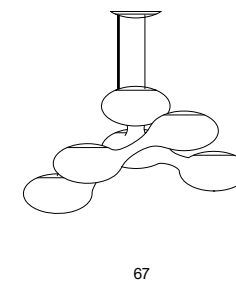

NEW ETHICS

STEREO

SCOOP NEW

YLUX

SATELLITE NEW

ATHENE

COSMO

ZEUS

DNA NEW

LICHTMÖBEL

ALIEN

MIMIX

LIQUID LIGHT