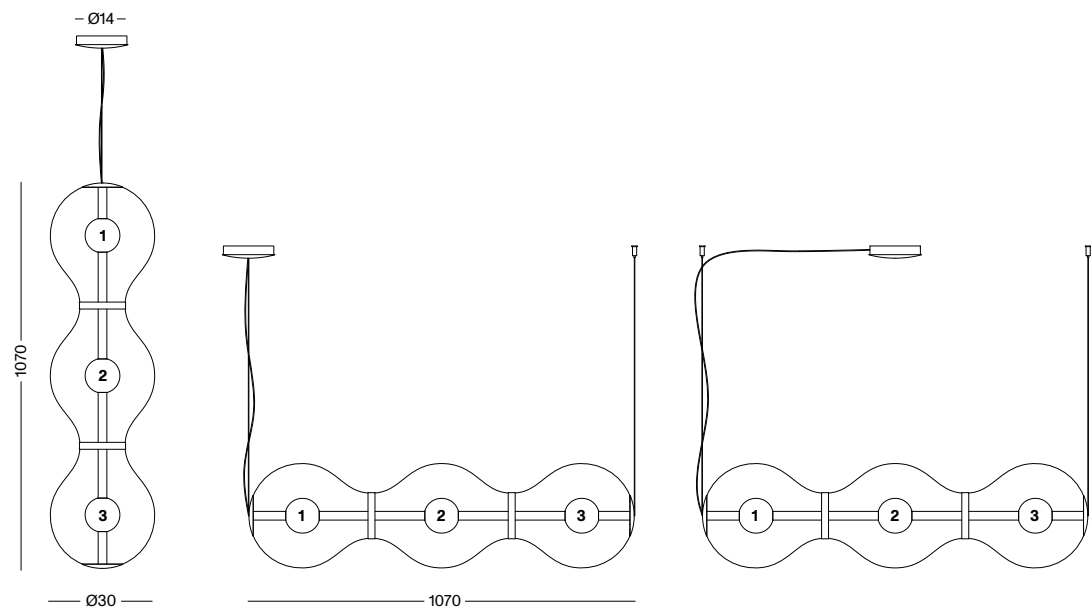

Individuelle Fertigung - Lieferzeit auf Anfrage

Pendant luminaire with mouthblown glass spheres in clear, opal or coloured / suspension horizontal or vertical / rod of polished stainless steel / spheres of opal glass for homogeneous light distribution / canopy of chrome-plated aluminium for direct or indirect suspension / transparent supply cable / power supply unit in canopy / phase dimmable or with Casambi control system

Individual production - delivery time on demand

			EUR	+19%
SC-3PL-P		steuerbar über Phasendimmer phase-cut dimming	2.352,10	2.799,00
SC-3PL-C	-XX -XX -XX	steuerbar über Casambi Casambi control	2.520,17	2.999,00
	-1C	kristallklar crystal clear		
	-1W	weiß white		
	-1G	grau grey		
	-1Y	gelb yellow		
	-1A	amethyst violett amethyst violet		
	-1B	montanblau montane blue		
	-2C	kristallklar crystal clear		
	-2W	weiß white		
	-2G	grau grey		
	-2Y	gelb yellow		
	-2A	amethyst violett amethyst violet		
	-2B	montanblau montane blue		
	-3C	kristallklar crystal clear		
	-3W	weiß white		
	-3G	grau grey		
	-3Y	gelb yellow		
	-3A	amethyst violett amethyst violet		
	-3B	montanblau montane blue