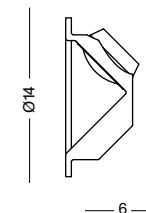

		EUR	+19%
M-BUS	-XX	167,23	199,00
	-BG		
	-BW		

Korpus Beton grau corpus concrete grey
 Korpus Beton weiß corpus concrete white

BOOKOWSKI

LICHTMÖBEL LIGHT FURNITURE

Standleuchte mit Buchständer / Athene Leuchtkopf aus massivem Aluminium mit 25–100° stufenlos einstellbarem Abstrahlwinkel / robuste Flexwelle mit gebürsteter Aluminiumoberfläche oder farbigem Textilüberzug / Tastdimmer am Rohr / Buchständer aus massivem Eichenholz mit satinierter Edelstahlablage und Gummirädern / Zuleitung 150 cm transparent / inkl. USB Steckernetzteil