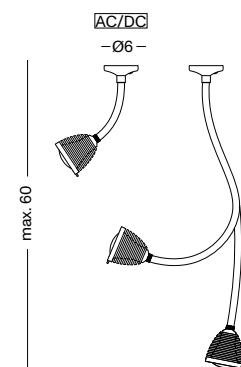

wall-/ ceiling light made of aluminium / glass lens optics with 25–100° infinitely focusable angle beam / strong flexible shaft in brushed aluminium or colored textile coating / power supply outside base / optional phase-cut dimming or with base dimmer switch / flush-mounting installation possible

		EUR	+19%
A-MDL1-P	phasendimmbar phase-cut dimming	335,29	399,00
A-MDL1-S	Tastdimmer am Sockel base dimmer switch	335,29	399,00
A-MDL1-C	Casambi steuerbar Casambi control	503,36	599,00
A-MDL2-P	phasendimmbar phase-cut dimming	377,31	449,00
A-MDL2-S	Tastdimmer am Sockel base dimmer switch	377,31	449,00
A-MDL2-C	Casambi steuerbar Casambi control	545,38	649,00
-XX -XXX			
-KA	Leuchte Aluminium light aluminium		
-KS	Leuchte schwarz light black	+84,03	+100,00
-FA	Flexwelle Aluminium flexible shaft aluminium		
-FTS	Flexwelle Textil schwarz flexible shaft textile black		
-FTR	Flexwelle Textil rot flexible shaft textile red		
-FTW	Flexwelle Textil weiß flexible shaft textile white		
-FTA	Flexwelle Textil anthrazit flexible shaft textile anthracite		
-FTG	Flexwelle Textil grün flexible shaft textile green		
-FTB	Flexwelle Textil blau flexible shaft textile blue		
-FTU	Flexwelle Textil braun flexible shaft textile brown		
-FTSO	Flexwelle Textil Sonderfarbe flexible shaft special color	+42,02	+50,00