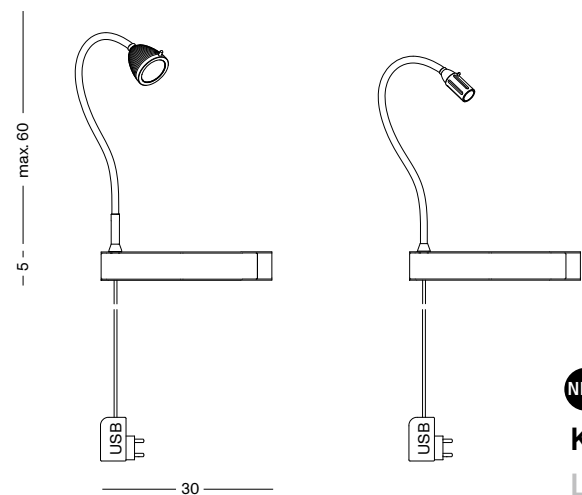

Bedside table with Athene or Zeus light / strong flexible shaft in brushed aluminium or colored textile coating / dimmer switch at base / wall fitting in white powder-coated aluminium with turnable compartment made of massive oak wood / cable 150 cm transparent / operation at every 2A USB port possible / incl. USB plug transformer

		EUR	+19%
DR.L-Z	mit Zeus Leuchte linksseitig with Zeus light left side	545,38	649,00
DR.R-Z	mit Zeus Leuchte rechtsseitig with Zeus light right side	545,38	649,00
DR.L-A	mit Athene Leuchte linksseitig with Athene light left side	587,39	699,00
DR.R-A -XX -XXX	mit Athene Leuchte rechtsseitig with Athene light right side	587,39	699,00
-KA	Kopf und Sockel Alu head and tube alu		
-KS	Kopf und Sockel schwarz head and tube black	+84,03	+100,00
-FA	Flexwelle Aluminium flexible shaft aluminium		
-FTS	Flexwelle Textil schwarz flexible shaft textile black		
-FTR	Flexwelle Textil rot flexible shaft textile red		
-FTW	Flexwelle Textil weiß flexible shaft textile white		
-FTA	Flexwelle Textil anthrazit flexible shaft textile anthracite		
-FTG	Flexwelle Textil grün flexible shaft textile green		
-FTB	Flexwelle Textil blau flexible shaft textile blue		
-FTU	Flexwelle Textil braun flexible shaft textile brown		
-FTSO	Flexwelle Textil Sonderfarbe flexible shaft special color	+42,02	+50,00

NEW

KABEL TRANSPARENT
LEAD TRANSPARENTE

EICHENDORFF

LICHTMÖBEL LIGHT FURNITURE

Nachttisch mit Athene oder Zeus Leuchte / robuste Flexwelle mit gebürsteter Aluminiumoberfläche oder farbigem Textilüberzug / Tastdimmer am Sockel / Nachttisch aus Multiplexholz mit seidenmatt weißer Beschichtung / mit Leuchte links oder rechts montierbar / ausziehbares Lesezeichen aus satiniertem Edelstahl / Zuleitung 150 cm transparent / Betrieb über jede 2A USB Buchse möglich / inkl. USB Steckernetzteil

Bedside table with Athene or Zeus light / strong flexible shaft in brushed aluminium or colored textile coating / dimmer switch at base / bedside table in multiplex wood with satin white surface finishing / light installation on left or right side / extendable bookmark made of satined stainless steel possible / cable 150 cm transparent / operation at every 2A USB port possible / incl. USB plug transformer

		EUR	+19%
EI-Z	mit Zeus Leuchte with Zeus light	545,38	649,00
EI-A -XX -XXX	mit Athene Leuchte with Athene light	587,39	699,00
-KA	Kopf und Sockel Alu head and tube alu		
-KS	Kopf und Sockel schwarz head and tube black	+84,03	+100,00
-FA	Flexwelle Aluminium flexible shaft aluminium		
-FTS	Flexwelle Textil schwarz flexible shaft textile black		
-FTR	Flexwelle Textil rot flexible shaft textile red		
-FTW	Flexwelle Textil weiß flexible shaft textile white		
-FTA	Flexwelle Textil anthrazit flexible shaft textile anthracite		
-FTG	Flexwelle Textil grün flexible shaft textile green		
-FTB	Flexwelle Textil blau flexible shaft textile blue		
-FTU	Flexwelle Textil braun flexible shaft textile brown		
-FTSO	Flexwelle Textil Sonderfarbe flexible shaft special color	+42,02	+50,00