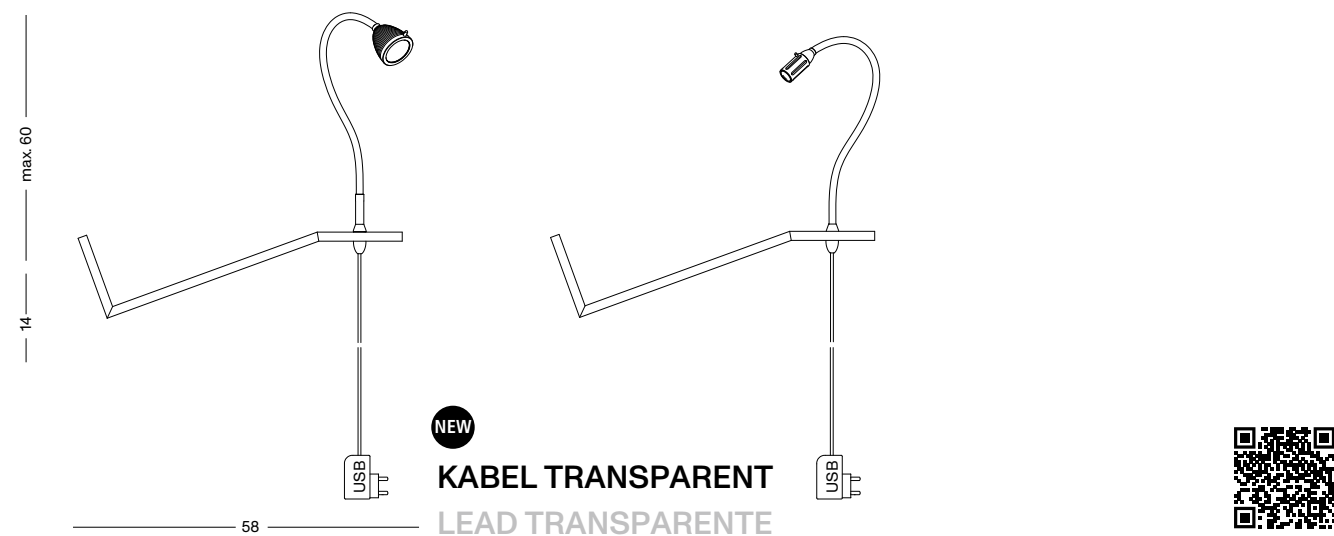

EUR	+19%
KI.R-Z	mit Zeus Leuchte rechtsseitig with Zeus light right side	419,33	499,00
KI.R-A	mit Athene Leuchte rechtsseitig with Athene light right side	461,34	549,00
-XX			
-XXX			
-KA	Kopf und Sockel Alu head and tube alu		
-KS	Kopf und Sockel schwarz head and tube black	+84,03	+100,00
-FA	Flexwelle Aluminium flexible shaft aluminium		
-FTS	Flexwelle Textil schwarz flexible shaft textile black		
-FTR	Flexwelle Textil rot flexible shaft textile red		
-FTW	Flexwelle Textil weiß flexible shaft textile white		
-FTA	Flexwelle Textil anthrazit flexible shaft textile anthracite		
-FTG	Flexwelle Textil grün flexible shaft textile green		
-FTB	Flexwelle Textil blau flexible shaft textile blue		
-FTU	Flexwelle Textil braun flexible shaft textile brown		
-FTSO	Flexwelle Textil Sonderfarbe flexible shaft special color	+42,02	+50,00

Bücherregal mit Einbaustrahler / Mimix Leuchtkopf aus Aluminium mit 100° Abstrahlwinkel / Regal aus massivem Multiplexholz mit seidenmatt weißer Beschichtung / 230V Zuleitung transparent mit Handdimmer / optional rückseitiger Wand Stromanschluss
Book shelf with downlight / Mimix lamp head made of aluminium with 100° angle beam / shelf made of massive multiplex wood with satin white surface finishing / transparent 230V power with hand dimmer switch / optional backside power connection

		EUR	+19%
KI.R-M	mit Mimix Leuchte rechtsseitig with Mimix light right side	293,28	349,00