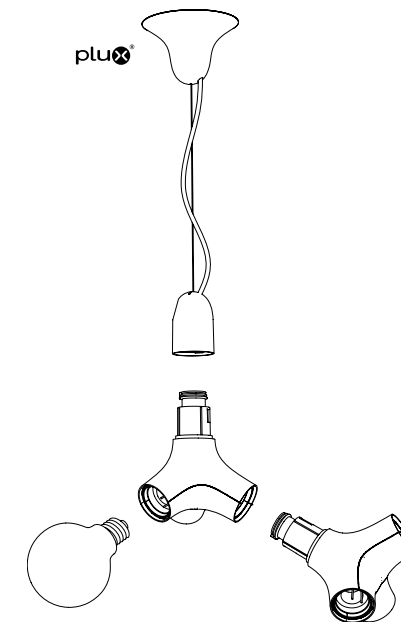

DNA-SUPPLY	-XX Set inkl. PLUX Baldachin, transparente Zuleitung 300 cm set incl. PLUX canopy, transparent power lead 300 cm		
-SG	schwarz glanz black shiny	66,39	79,00
-WG	weiß glanz white shiny	66,39	79,00
-SM	schwarz matt black matt	88,23	105,00
-WM	weiß matt white matt	88,23	105,00
-BM	beige matt beige matt	88,23	105,00
-GM	grau matt grey matt	88,23	105,00
-CH	chrom chrome	88,23	105,00
-KU	kupfer copper	108,40	129,00

DNA-BASIC-MODULE	-XX Basismodul zur Aufnahme E27 Leuchtmittel oder zur Weiterverbindung basic module for E27 lamp or connection of further modules		
-SG	schwarz glanz black shiny	142,01	169,00
-WG	weiß glanz white shiny	142,01	169,00
-SM	schwarz matt black matt	167,23	199,00
-WM	weiß matt white matt	167,23	199,00
-BM	beige matt beige matt	167,23	199,00
-GM	grau matt grey matt	167,23	199,00
-CH	chrom chrome	167,23	199,00
-KU	kupfer copper	192,44	229,00

ADDITIONAL	EUR	+19%

E27 opal / 3.2W, 330lm / 2.700K / CRI >90 / 220V / Ø95mm / dimmbar	18,40	21,90
E27 opal / 3.2W / 330lm / 2.700K / CRI >90 / 220V / Ø95mm / dimmable		
E27 klar / 3W / 230lm / 2.200K / CRI >90 / 220V / Ø95mm / dimmbar	18,40	21,90
E27 clear / 3W / 230lm / 2.200K / CRI >90 / 220V / Ø95mm / dimmable		
E27 streifenverspiegelt / 4W / 370lm / CRI >90 / 2.700K / 220V / Ø95mm / dimmbar	18,40	21,90
E27 stripe mirrored / 4W / 370lm / 2.700K / CRI >90 / 220V / Ø95mm / dimmable