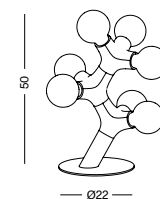

- -SG schwarz glanz black shiny
- -WG weiß glanz white shiny
- -SM schwarz matt black matt
- -WM weiß matt white matt
- -BM beige matt beige matt
- -GM grau matt grey matt
- -CH chrom chrome
- -KU kupfer copper

419,33	499,00
419,33	499,00
528,57	629,00
528,57	629,00
528,57	629,00
528,57	629,00
528,57	629,00
629,41	749,00

ADDITIONAL

- E27 opal / 3.2W / 330lm / 2.700K / CRI >90 / 220V / Ø95mm / dimmbar
- E27 klar / 3W / 230lm / 2.200K / CRI >90 / 220V / Ø95mm / dimmbar
- E27 clear / 3W / 230lm / 2.200K / CRI >90 / 220V / Ø95mm / dimmable
- E27 streifenerspiegelt / 4W / 370lm / 2.700K / CRI >90 / 220V / Ø95mm / dimmbar
- E27 stripe mirrored / 4W / 370lm / 2.700K / CRI >90 / 220V / Ø95mm / dimmable

18,40	21,90
18,40	21,90
18,40	21,90
18,40	21,90