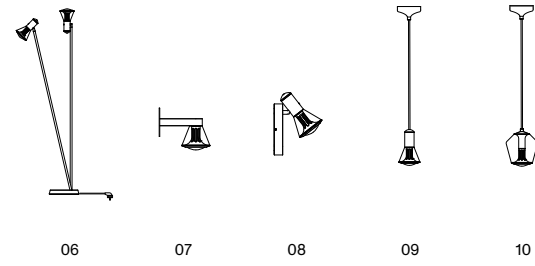

NEW ETHICS

STEREO

SCOOP NEW

YLUX

SATELLITE NEW

ATHENE

COSMO

ZEUS

DNA NEW

LICHTMÖBEL

ALIEN

MIMIX

LIQUID LIGHT