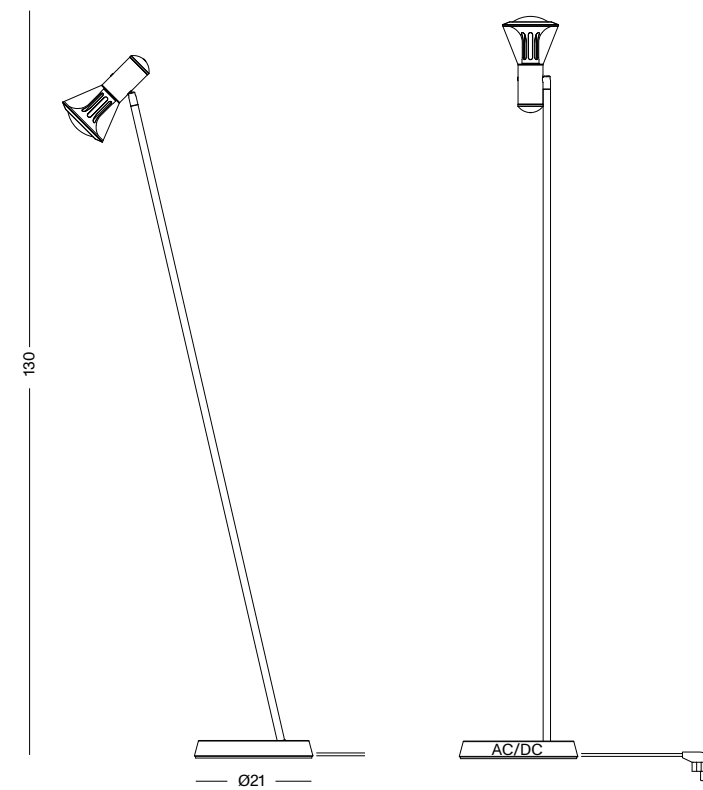

NEW ETHICS-SL

STAND STAND

Standleuchte aus Aluminium mit Glasschirm / Leuchtkopf mit direkter und indirekter LED Lichtquelle / axiale Glaslinsenoptik mit 75° Abstrahlwinkel / radiale Lichtquelle für indirekte Beleuchtung im Glasschirm / beide Lichtquellen separat über Tastdimmer am Leuchtkopf einstellbar / Leuchtkopf über Dreh- und Kippgelenk einstellbar / Standrohr 15° schwenkbar / Netzteil im Standfuß / Zuleitung 200 cm Textil schwarz mit Schuko Stecker / Casambi Steuerung auf Anfrage

floor light made of solid aluminium with glass shade / lamp head with direct and indirect LED light source / axial glass lens optics with 75° angle beam / radial lighting at glass shade / both light sources separately controllable by push-dimmer / lamp head adjustable by rotating and tilting joint / standing 15° tiltable / transformer inside standing / power lead 200 cm textile black with Schuko plug / Casambi control on demand

		EUR	+19%
E-SL		1.091,60	1.299,00