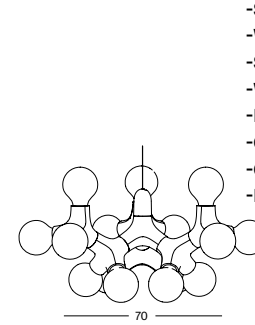

- -SG schwarz glanz black shiny
- -WG weiß glanz white shiny
- -SM schwarz matt black matt
- -WM weiß matt white matt
- -BM beige matt beige matt
- -GM grau matt grey matt
- -CH chrom chrome
- -KU kupfer copper

671,43	799,00
671,43	799,00
839,49	999,00
839,49	999,00
839,49	999,00
839,49	999,00
839,49	999,00
839,49	999,00
1.007,56	1.199,00

DNA-PL-LONG-24 -XX für 24 Leuchtmittel for 24 globes