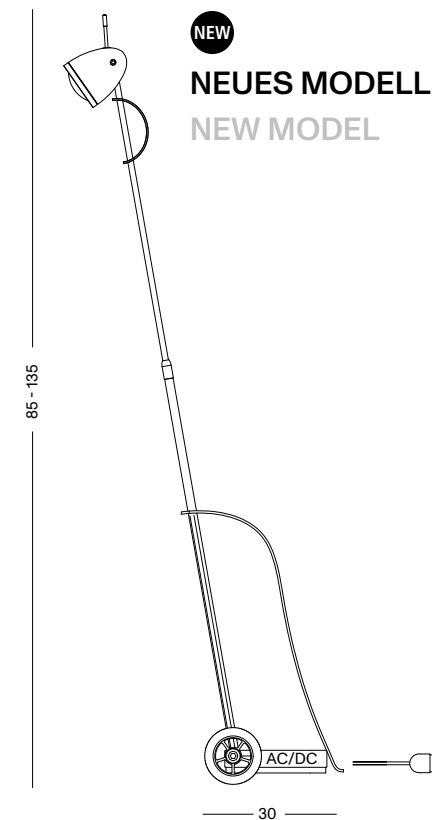

YULES VERNE

LICHTMÖBEL LIGHT FURNITURE

Standleuchte mit Buchständer / Ylux Leuchtkopf aus massivem Aluminium mit 25–100° stufenlos einstellbarem Abstrahlwinkel / Leuchtkopf 360° drehbar und 135° neigbar / 70 - 120 cm höhenverstellbares Teleskoprohr mit Lederschleife / Tastdimmer am Leuchtkopf / Korpus aus massivem Eichenholz mit Aluminium Rollen und Lederriemen / Zuleitung 200cm transparent / Betrieb über jede 2A USB Buchse möglich / inkl. USB Steckernetzteil

Floor light with book stand / Ylux lamp head made of solid aluminium with 25–100° infinitely focusable angle beam / 360° rotatable and 135° tiltable lamp head / 75 - 140 cm height adjustable telescope tube with leather loop / dimmer switch at lamp head / corpus made of massive oak wood with aluminium wheels and leather belt / lead 200 cm transparente / operation at every 2A USB port possible / incl. USB plug transformer

		EUR	+19%
JU-Y-KSG		1.259,66	1.499,00