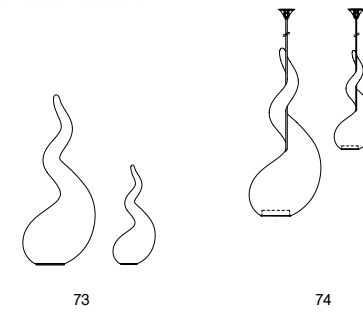

DNA NEW

LICHTMÖBEL

ALIEN

MIMIX

LIQUID LIGHT

STEREO-SL

STAND STAND

Standleuchte mit 2-fach Leuchtkopf und Teleskoprohr aus Aluminium / beide Leuchtköpfe getrennt dimmbar und um 350° drehbar / Lichtsegel aus transluzentem Lunopal / 20° schwenk- und 70 - 120cm höhenverstellbares Teleskoprohr / Standfuß aus poliertem Beton / Zuleitung 250 cm mit rotem Textilüberzug / Betrieb über jede 2A USB Buchse möglich / inkl. USB Steckernetzteil

floor light with 2-type lamp head and telescope tube made of aluminium / both lamp heads separately dimmable and 350° rotatable / light sail in translucent Lunopal material / 20° swiveling and 70 - 120 cm height adjustable telescope tube / standing in polished concrete / power lead 250 cm with red textile coating / operation at every 2A USB port possible / incl. USB plug transformer