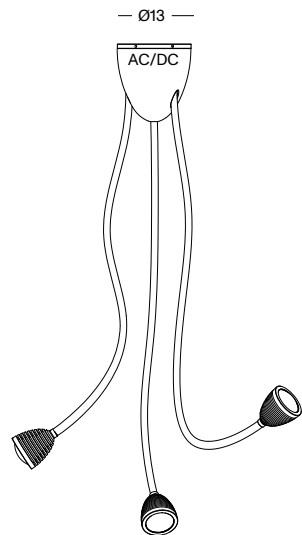

triple ceiling light made of aluminium / handmade canopy in white glazed porcelain / glass lens optics with 25–100° infinitely focusable angle beam / strong flexible shafts in brushed aluminium or colored textile coating / built-in power supply inside base / DALI, PUSH or 1-10V dimming

	EUR	+19%	
A-3DL -X -XX -XXX			
-P	phasendimmbar heads in alu, phase-cut dimming	1.091,60	1.299,00
-S	1–10 V / PUSH dimmbar heads in alu, 1-10V / PUSH dimming	1.091,60	1.299,00
-D	DALI steuerbar heads in alu, DALI control	1.091,60	1.299,00
-C	steuerbar über Casambi 1-Kanal Casambi control 1-channel	1.259,66	1.499,00
-KA	Leuchte Aluminium, Baldachin weiß light aluminium, canopy white		
-KS	light black, Baldachin weiß light black, canopy white	+126,05	+150,00
-FA	Flexwelle Aluminium flexible shaft aluminium		
-FTS	Flexwelle Textil schwarz flexible shaft textile black		
-FTR	Flexwelle Textil rot flexible shaft textile red		
-FTW	Flexwelle Textil weiß flexible shaft textile white		
-FTA	Flexwelle Textil anthrazit flexible shaft textile anthracite		
-FTG	Flexwelle Textil grün flexible shaft textile green		
-FTB	Flexwelle Textil blau flexible shaft textile blue		
-FTU	Flexwelle Textil braun flexible shaft textile brown		
-FTSO	Flexwelle Textil Sonderfarbe (je Welle) flexible shaft special color (each shaft)	+42,02	+50,00