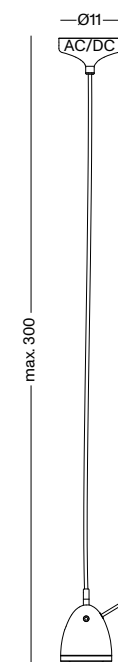

NEW
NEUER SOCKEL
NEW BASE