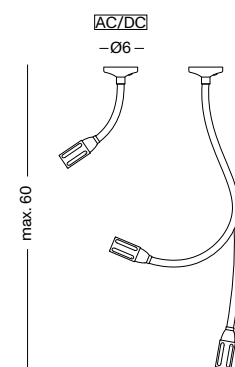

ZEUS-AL

WAND/DECKE WALL/CEILING

Wand-/ Deckenleuchte aus Aluminium / 15–75° stufenlos einstellbarer Abstrahlwinkel durch Glaslinsenoptik / robuste Flexwelle mit gebürsteter Aluminiumoberfläche oder farbigem Textilüberzug / Netzteil innerhalb Sockel / wahlweise phasendimmbar oder mit Tastdimmer am Sockel

wall-/ ceiling light made of aluminium / glass lens optics with 15–75° infinitely focusable angle beam / strong flexible shaft in brushed aluminium or colored textile coating / power supply outside base / optional phase-cut dimming or with base dimmer switch

		EUR	+19%
Z-AL1-P	phasendimmbar phase-cut dimming	276,47	329,00
Z-AL1-S	Tastdimmer am Sockel base dimmer switch	276,47	329,00
Z-AL1-C	Casambi steuerbar Casambi control	444,54	529,00
Z-AL2-P	phasendimmbar phase-cut dimming	318,49	379,00
Z-AL2-S	Tastdimmer am Sockel base dimmer switch	318,49	379,00
Z-AL2-C	Casambi steuerbar Casambi control	486,55	579,00
	-XX -XXX		
	-KA		
	-KS	+84,03	+100,00
	-FA		
	-FTS		
	-FTR		
	-FTW		
	-FTA		
	-FTG		
	-FTB		
	-FTU		
	-FTSO	+42,02	+50,00

ZEUS-MDL

WAND/DECKE WALL/CEILING

Wand-/ Deckenleuchte aus Aluminium / 15–75° stufenlos einstellbarer Abstrahlwinkel durch Glaslinsenoptik / robuste Flexwelle mit gebürsteter Aluminiumoberfläche oder farbigem Textilüberzug / Netzteil innerhalb Sockel / wahlweise phasendimmbar oder mit Tastdimmer am Sockel / Montage über Unterputzdose möglich

wall-/ ceiling light made of solid aluminium / glass lens optics with 15–75° infinitely focusable angle beam / strong flexible shaft in brushed aluminium or colored textile coating / power supply outside base / optional phase-cut dimming or with base dimmer switch / flush-mounting installation possible