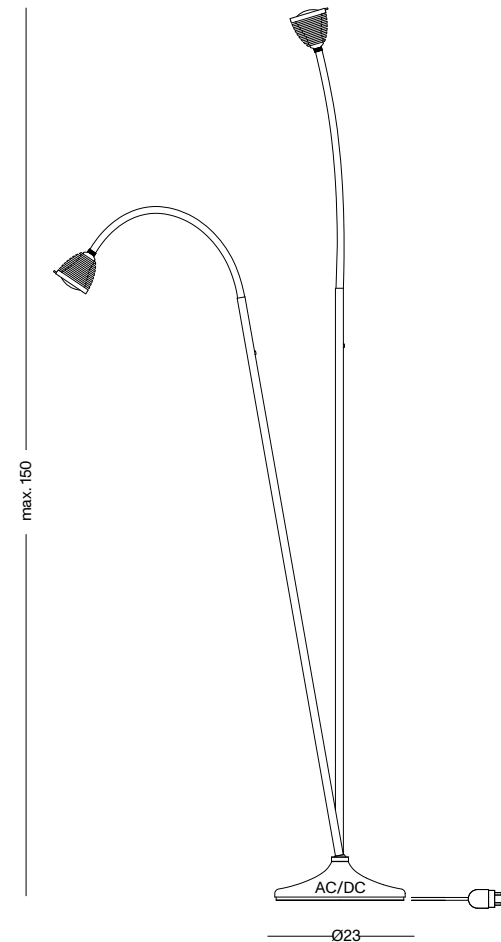

floor light made of solid aluminium / glass lens optics with 25–100° infinitely focusable angle beam / strong flexible shaft in brushed aluminium or colored textile coating / dimmer switch at standing tube / 20° swiveling tube / standing in polished concrete with rollable power lead / lead 150 cm transparente / built-in power supply inside standing

		EUR	+19%
A-BSL -XX -XXXX			
-KA	Leuchte Aluminium / Standfuß Beton grau light aluminium	671,43	799,00
-KS	Leuchte und Standfuß schwarz light and standing black	839,50	999,00
-FA	Flexwelle Aluminium flexible shaft aluminium		
-FTS	Flexwelle Textil schwarz flexible shaft textile black		
-FTR	Flexwelle Textil rot flexible shaft textile red		
-FTW	Flexwelle Textil weiß flexible shaft textile white		
-FTA	Flexwelle Textil anthrazit flexible shaft textile anthracite		
-FTG	Flexwelle Textil grün flexible shaft textile green		
-FTB	Flexwelle Textil blau flexible shaft textile blue		
-FTU	Flexwelle Textil braun flexible shaft textile brown		
-FTSO	Flexwelle Textil Sonderfarbe flexible shaft special color	+42,02	+50,00