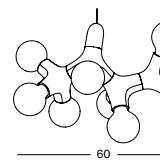

- -SG schwarz glanz black shiny
- -WG weiß glanz white shiny
- -SM schwarz matt black matt
- -WM weiß matt white matt
- -BM beige matt beige matt
- -GM grau matt grey matt
- -CH chrom chrome
- -KU kupfer copper

419,33	499,00
419,33	499,00
528,57	629,00
528,57	629,00
528,57	629,00
528,57	629,00
528,57	629,00
528,57	629,00
629,41	749,00

DNA-PL-QUATTRO-9.2 -XX für 9 Leuchtmittel for 9 globes