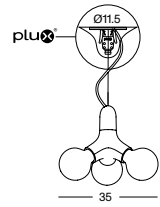

DNA

PENDEL PENDANT

Pendelleuchte aus ABS / Aufhängung über PLUX Baldachin / Zuleitung 300 cm transparent / Leuchtmittel E27 / phasendimmbar / Lieferung exklusive Leuchtmittel
pendant light in ABS / suspension by PLUX canopy / lead 300 cm transparent / lamps E27 / phase-cut dimming / delivery exclusive lamps

	EUR	+19%

DNA-PL-SINGLE-3 -XX für 3 Leuchtmittel for 3 globes

- -SG schwarz glanz black shiny
- -WG weiß glanz white shiny
- -SM schwarz matt black matt
- -WM weiß matt white matt
- -BM beige matt beige matt
- -GM grau matt grey matt
- -CH chrom chrome
- -KU kupfer copper

NEW
NEUE FARBEN
NEW COLORS

180,25	199,00
180,25	199,00
209,24	249,00
209,24	249,00
209,24	249,00
209,24	249,00
209,24	249,00
209,24	249,00
251,26	299,00

DNA-PL-DOUBLE-5 -XX für 5 Leuchtmittel for 5 globes