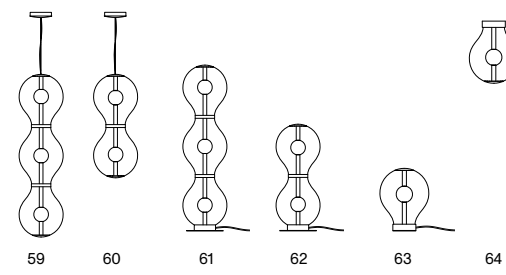

STEREO

SCOOP NEW