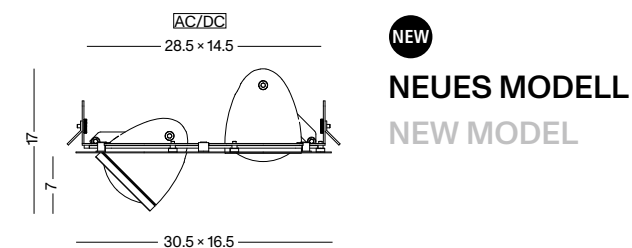

double ceiling build-in spotlight made of aluminium / painted steel sheet / glass lens optics with 50–100° infinitely focusable angle beam / optional 20° angle beam by double lens system / 360° rotatable and 45° tiltable lamp/ optional phase-cut dimming, Dali or 1-10V, Push or Casambi 1- / 2-channel / power supply outside lamp

		EUR	+19%
Y-2DES	-X -XXX		
	-P	steuerbar über Phasendimmer phase-cut dimming	1.007,56 1.199,00
	-S	steuerbar über 1–10 V / Push dimmbar 1-10V / Push dimming	1.007,56 1.199,00
	-D	steuerbar über Dali Dali control	1.007,56 1.199,00
	-C	steuerbar über Casambi 1-Kanal Casambi control 1-channel	1.175,63 1.399,00
	-KSM	Leuchtkopf / Blende in schwarz matt lamp head / blende in black matt	
	-KWM	Leuchtkopf / Blende in weiß matt lamp head / blende in white matt	
SPECIAL		EUR	+19%
BLACK EDITION	NEW Kopf, Leuchtschirm, Stellhebel, Korpus schwarz matt head, fluoroscope, rotary dimmer, corpus black matt	+252,10	+300,00
OPTIONAL		EUR	+19%
	Linse für 20° Abstrahlwinkel lense for 20° beam angle	+41,18	+49,00
	Soft Fokus Filter (nicht für 20° Linse) soft focus filter (not for 20° lense)	+24,37	+29,00