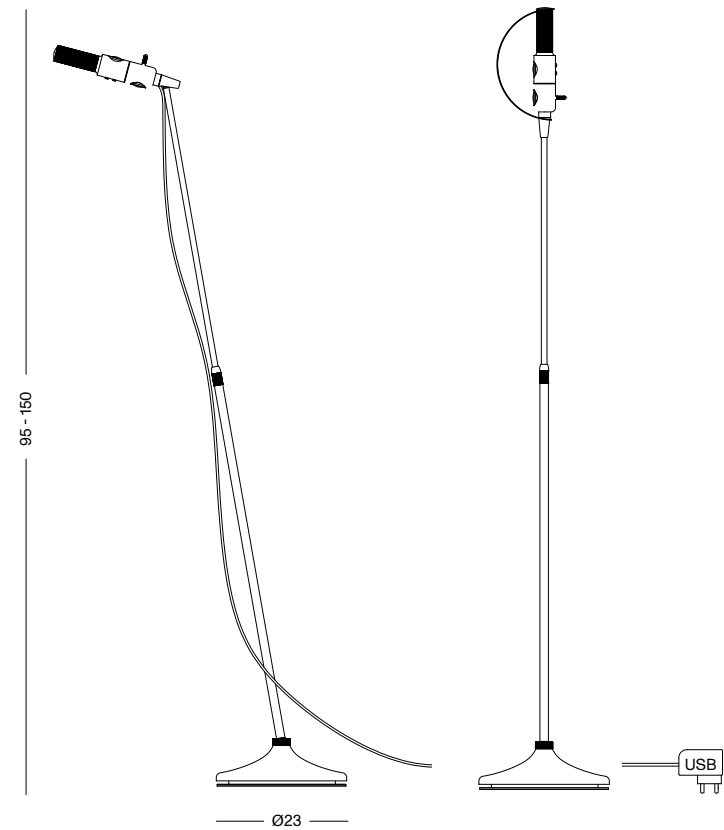

DNA NEW

LICHTMÖBEL

ALIEN

MIMIX

LIQUID LIGHT

STEREO-SL

STAND STAND

Standleuchte mit 2-fach Leuchtkopf und Teleskoprohr aus Aluminium / beide Leuchtköpfe getrennt dimmbar und um 350° drehbar / Lichtsegel aus transluzentem Lunopal / 20° schwenk- und 70 - 120cm höhenverstellbares Teleskoprohr / Standfuß aus poliertem Beton / Zuleitung 250 cm mit rotem Textilüberzug / Betrieb über jede 2A USB Buchse möglich / inkl. USB Steckernetzteil

floor light with 2-type lamp head and telescope tube made of aluminium / both lamp heads separately dimmable and 350° rotatable / light sail in translucent Lunopal material / 20° swiveling and 70 - 120 cm height adjustable telescope tube / standing in polished concrete / power lead 250 cm with red textile coating / operation at every 2A USB port possible / incl. USB plug transformer

NEW ETHICS-SL

STAND STAND

Standleuchte aus Aluminium mit Glasschirm / Leuchtkopf mit direkter und indirekter LED Lichtquelle / axiale Glaslinsenoptik mit 75° Abstrahlwinkel / radiale Lichtquelle für indirekte Beleuchtung im Glasschirm / beide Lichtquellen separat über Tastdimmer am Leuchtkopf einstellbar / Leuchtkopf über Dreh- und Kippgelenk einstellbar / Standrohr 15° schwenkbar / Netzteil im Standfuß / Zuleitung 200 cm Textil schwarz mit Schuko Stecker / Casambi Steuerung auf Anfrage

floor light made of solid aluminium with glass shade / lamp head with direct and indirect LED light source / axial glass lens optics with 75° angle beam / radial lighting at glass shade / both light sources separately controllable by push-dimmer / lamp head adjustable by rotating and tilting joint / standing 15° tiltable / transformer inside standing / power lead 200 cm textile black with Schuko plug / Casambi control on demand