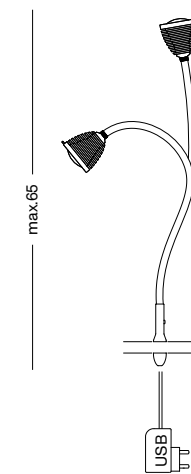

NEW

KABEL TRANSPARENT
LEAD TRANSPARENTE