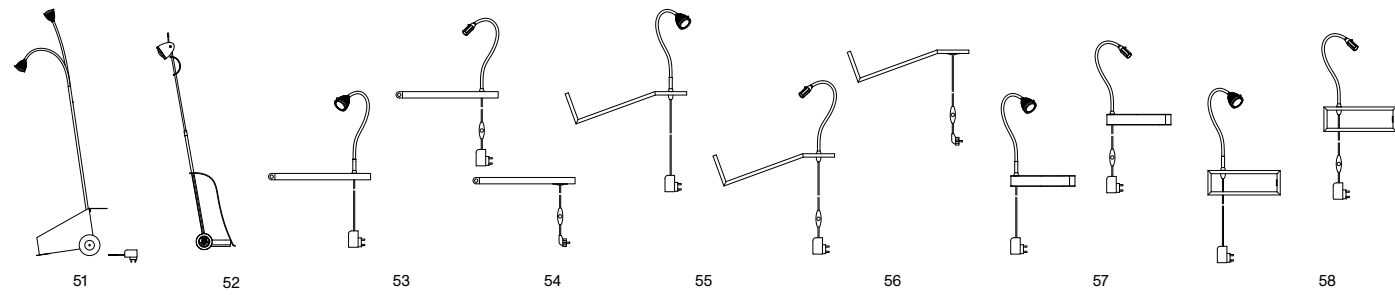

DNA NEW

LICHTMÖBEL

ALIEN

MIMIX

LIQUID LIGHT

STEREO-SL

STAND STAND

Standleuchte mit 2-fach Leuchtkopf und Teleskoprohr aus Aluminium / beide Leuchtköpfe getrennt dimmbar und um 350° drehbar / Lichtsegel aus transluzentem Lunopal / 20° schwenk- und 70 - 120cm höhenverstellbares Teleskoprohr / Standfuß aus poliertem Beton / Zuleitung 250 cm mit rotem Textilüberzug / Betrieb über jede 2A USB Buchse möglich / inkl. USB Steckernetzteil

floor light with 2-type lamp head and telescope tube made of aluminium / both lamp heads separately dimmable and 350° rotatable / light sail in translucent Lunopal material / 20° swiveling and 70 - 120 cm height adjustable telescope tube / standing in polished concrete / power lead 250 cm with red textile coating / operation at every 2A USB port possible / incl. USB plug transformer