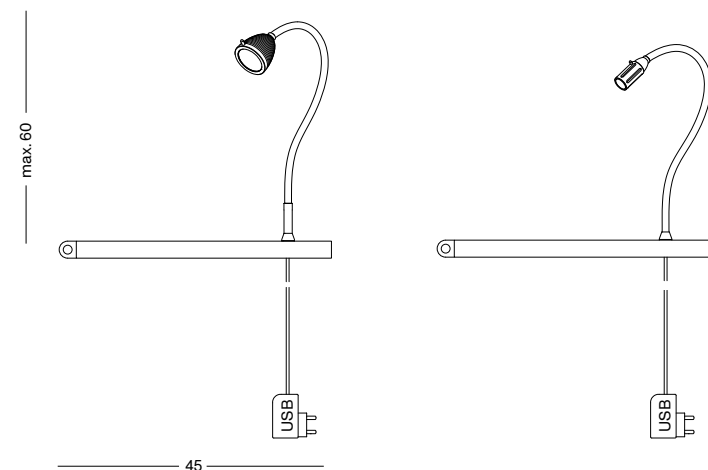

AICHINGER

LICHTMÖBEL LIGHT FURNITURE

Bücherregal mit Einbaustrahler / Mimix Leuchtkopf aus Aluminium mit 100° Abstrahlwinkel / Regal aus massivem Eichenholz / Lesezeichen aus satiniertem Edelstahl / 230V Zuleitung transparent mit Handdimmer / optional rückseitiger Wand Stromanschluss

Book shelf with downlight / Mimix lamp head made of aluminium with 100° angle beam / shelf in massive multiplex wood / extendable bookmark made of satined stainless steel / transparent 230V power with hand dimmer switch / optional backside power connection

		EUR	+19%
AI.R-M	mit Mimix Leuchte rechtsseitig with Mimix light right side	293,28	349,00

NEW

KABEL TRANSPARENT
LEAD TRANSPARENTE