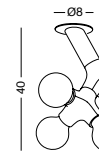

DNA-WL-DOUBLE-5	-XX für 5 Leuchtmittel for 5 globes		
-SG	schwarz glanz black shiny	314,28	399,00
-WG	weiß glanz white shiny	314,28	399,00
-SM	schwarz matt black matt	419,33	499,00
-WM	weiß matt white matt	419,33	499,00
-BM	beige matt beige matt	419,33	499,00
-GM	grau matt grey matt	419,33	499,00
-CH	chrom chrome	419,33	499,00
-KU	kupfer copper	503,36	599,00

OPTIONAL	EUR	+19%

Adapterplatte Stahl Ø80mm mit Abdeckscheibe Ø90mm in Acryl weiß adapter plate steel Ø80mm with cover disc Ø90mm in acryl white	24,37	29,00
Adapterplatte Stahl Ø80mm mit Abdeckscheibe Ø90mm in Acryl schwarz adapter plate steel Ø80mm with cover disc Ø90mm in acryl black	24,37	29,00
Adapterplatte Stahl Ø80mm mit Abdeckscheibe Ø90mm in Acryl chrom adapter plate steel Ø80mm with cover disc Ø90mm in acryl chrome	32,77	39,00
Adapterplatte Stahl Ø80mm mit Abdeckscheibe Ø90mm in Acryl kupfer adapter plate steel Ø80mm with cover disc Ø90mm in acryl copper	32,77	39,00

ADDITIONAL	EUR	+19%

E27 opal / 3.2W, 330lm / 2.700K / CRI >90 / 220V / Ø95mm / dimmbar	18,40	21,90
E27 opal / 3.2W / 330lm / 2.700K / CRI >90 / 220V / Ø95mm / dimmable		
E27 klar / 3W / 230lm / 2.200K / CRI >90 / 220V / Ø95mm / dimmbar	18,40	21,90
E27 clear / 3W / 230lm / 2.200K / CRI >90 / 220V / Ø95mm / dimmable		
E27 streifenverspiegelt / 4W / 370lm / CRI >90 / 2.700K / 220V / Ø95mm / dimmbar	18,40	21,90
E27 stripe mirrored / 4W / 370lm / 2.700K / CRI >90 / 220V / Ø95mm / dimmable