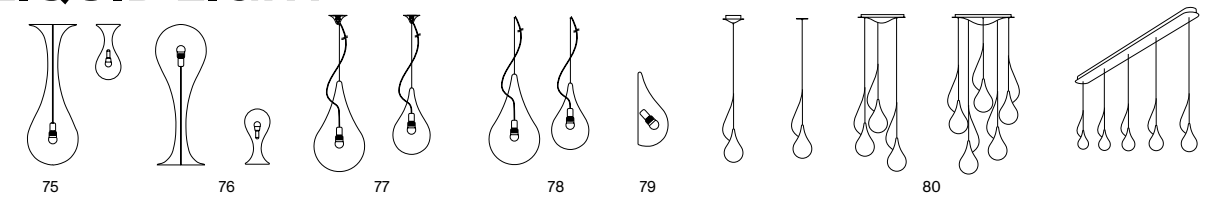

DNA NEW

LICHTMÖBEL

ALIEN

MIMIX

LIQUID LIGHT

STEREO-SL

STAND STAND

Standleuchte mit 2-fach Leuchtkopf und Teleskoprohr aus Aluminium / beide Leuchtköpfe getrennt dimmbar und um 350° drehbar / Lichtsegel aus transluzentem Lunopal / 20° schwenk- und 70 - 120cm höhenverstellbares Teleskoprohr / Standfuß aus poliertem Beton / Zuleitung 250 cm mit rotem Textilüberzug / Betrieb über jede 2A USB Buchse möglich / inkl. USB Steckernetzteil

floor light with 2-type lamp head and telescope tube made of aluminium / both lamp heads separately dimmable and 350° rotatable / light sail in translucent Lunopal material / 20° swiveling and 70 - 120 cm height adjustable telescope tube / standing in polished concrete / power lead 250 cm with red textile coating / operation at every 2A USB port possible / incl. USB plug transformer

NEW ETHICS-SL

STAND STAND

Standleuchte aus Aluminium mit Glasschirm / Leuchtkopf mit direkter und indirekter LED Lichtquelle / axiale Glaslinsenoptik mit 75° Abstrahlwinkel / radiale Lichtquelle für indirekte Beleuchtung im Glasschirm / beide Lichtquellen separat über Tastdimmer am Leuchtkopf einstellbar / Leuchtkopf über Dreh- und Kippgelenk einstellbar / Standrohr 15° schwenkbar / Netzteil im Standfuß / Zuleitung 200 cm Textil schwarz mit Schuko Stecker / Casambi Steuerung auf Anfrage