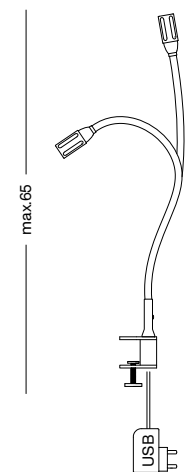

clamp light made of aluminium / lens optics with 15–75° infinitely focusable angle beam / strong flexible shaft in brushed aluminium or colored textile coating / dimmer switch at base / steel screw clamp black painted / lead 150 cm transparente / operation at every 2A USB port possible / incl. USB plug transformer

		EUR	+19%
Z-KL	-XX -XXX		
	-KA	377,31	449,00
	-KS	545,38	649,00
	-FA		
	-FTS		
	-FTR		
	-FTW		
	-FTA		
	-FTG		
	-FTB		
	-FTU		
	-FTSO	+42,02	+50,00

ZEUS-WL

WAND WALL

Wandleuchte aus Aluminium / 15–75° stufenlos einstellbarer Abstrahlwinkel durch Linsenoptik / robuste Flexwelle mit gebürsteter Aluminiumoberfläche oder farbigem Textilüberzug / Tastdimmer am Sockel / Alu Wandhalterung / Zuleitung 150 cm transparent / Betrieb über jede 2A USB Buchse möglich / inkl. USB Steckernetzteil

wall light made of aluminium / lens optics with 15–75° infinitely focusable angle beam / strong flexible shaft in brushed aluminium or colored textile coating / dimmer switch at base / alu wall fitting / lead 150 cm transparente / operation at every 2A USB port possible / incl. USB plug transformer

		EUR	+19%
Z-WL	-XX -XXX		
	-KA	377,31	449,00
	-KS	545,38	649,00
	-FA		
	-FTS		
	-FTR		
	-FTW		
	-FTA		
	-FTG		
	-FTB		
	-FTU		
	-FTSO	+42,02	+50,00

NEW

NEUE KLEMME / KABEL TRANSPARENT
NEW CLAMP / LEAD TRANSPARENTE