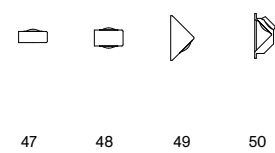

DNA NEW

LICHTMÖBEL

ALIEN

MIMIX

LIQUID LIGHT

STEREO-SL

STAND STAND

Standleuchte mit 2-fach Leuchtkopf und Teleskoprohr aus Aluminium / beide Leuchtköpfe getrennt dimmbar und um 350° drehbar / Lichtsegel aus transluzentem Lunopal / 20° schwenk- und 70 - 120cm höhenverstellbares Teleskoprohr / Standfuß aus poliertem Beton / Zuleitung 250 cm mit rotem Textilüberzug / Betrieb über jede 2A USB Buchse möglich / inkl. USB Steckernetzteil