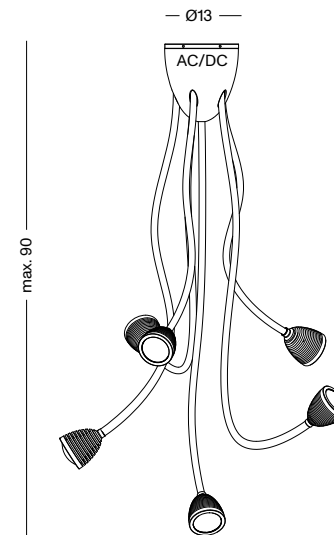

six ceiling light made of aluminium / handmade canopy in white glazed porcelain / glass lens optics with 25–100° infinitely focusable angle beam / strong flexible shafts in brushed aluminium or colored textile coating / built-in power supply inside base / DALI, PUSH or 1-10V dimming

	EUR	+19%	
A-6DL -X -XX -XXX			
-P	phasendimmbar heads in alu, phase-cut dimming	1.847,90	2.199,00
-S	1–10 V / PUSH dimmbar heads in alu, 1-10V / PUSH dimming	1.847,90	2.199,00
-D	DALI steuerbar heads in alu, DALI control	1.847,90	2.199,00
-C	steuerbar über Casambi 1-Kanal Casambi control 1-channel	2.015,97	2.399,00
-KA	Leuchte Aluminium, Baldachin weiß light aluminium, canopy white		
-KS	light black, Baldachin weiß light black, canopy white	+252,10	+300,00
-FA	Flexwelle Aluminium flexible shaft aluminium		
-FTS	Flexwelle Textil schwarz flexible shaft textile black		
-FTR	Flexwelle Textil rot flexible shaft textile red		
-FTW	Flexwelle Textil weiß flexible shaft textile white		
-FTA	Flexwelle Textil anthrazit flexible shaft textile anthracite		
-FTG	Flexwelle Textil grün flexible shaft textile green		
-FTB	Flexwelle Textil blau flexible shaft textile blue		
-FTU	Flexwelle Textil braun flexible shaft textile brown		
-FTSO	Flexwelle Textil Sonderfarbe (je Welle) flexible shaft special color (each shaft)	+42,02	+50,00