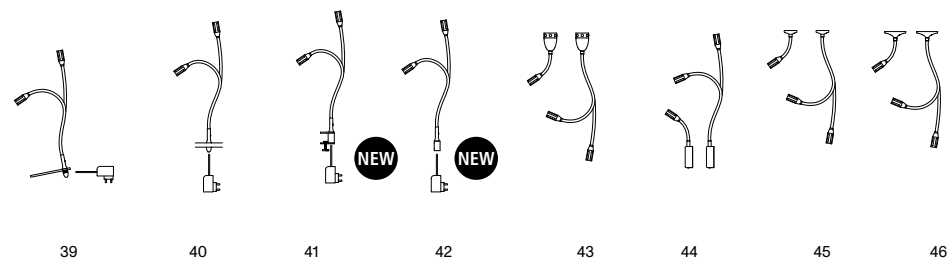

DNA NEW

LICHTMÖBEL

ALIEN

MIMIX

LIQUID LIGHT

STEREO-SL

STAND STAND

Standleuchte mit 2-fach Leuchtkopf und Teleskoprohr aus Aluminium / beide Leuchtköpfe getrennt dimmbar und um 350° drehbar / Lichtsegel aus transluzentem Lunopal / 20° schwenk- und 70 - 120cm höhenverstellbares Teleskoprohr / Standfuß aus poliertem Beton / Zuleitung 250 cm mit rotem Textilüberzug / Betrieb über jede 2A USB Buchse möglich / inkl. USB Steckernetzteil