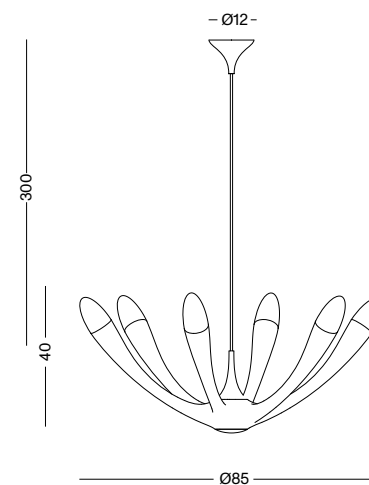

NEW SATELLITE

PENDEL PENDANT

Kronleuchter mit 6 Leuchtenarmen aus Aluminium / mundgeblasene opale Glasschirme / textiles Pendelkabel 300cm / 230V LED Leuchtmittel (wechselbar) / phasendimmbar oder mit Casambi Steuerung

chandelier with 6 light arms in aluminium / mouth blown opal glass shades / textile pendant lead 300cm / 230V LED (changeable) / phase-cut dimming or Casambi control

			EUR	+19%
SA-PLU-P		phasendimmbar phase-cut dimming	1.679,83	1.999,00
SA-PLU-C	-XXX -XXX	Casambi steuerbar Casambi control	1.847,90	2.199,00
	-AP	Alu poliert alu polished		
	-SM	schwarz seidenmatt black semi-gloss		
	-WM	weiß seidenmatt white semi-gloss		
	-OM	gold seidenmatt gold semi-gloss		
	-BM	beige seidenmatt beige semi-gloss		
	-GM	grau seidenmatt grey semi-gloss		
	-SO	Wunschfarbe nach RAL desired color RAL	+503,36	+599,00
	-PTR	Pendelkabel Textil rot pendant lead textile red		
	-PTS	Pendelkabel Textil schwarz pendant lead textile black		
	-PTW	Pendelkabel Textil weiß pendant lead textile white