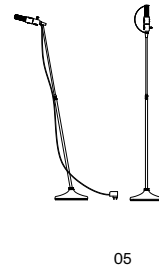

NEW ETHICS

STEREO

SCOOP NEW

YLUX

SATELLITE NEW

ATHENE

COSMO

ZEUS

DNA NEW

LICHTMÖBEL

ALIEN

MIMIX

LIQUID LIGHT