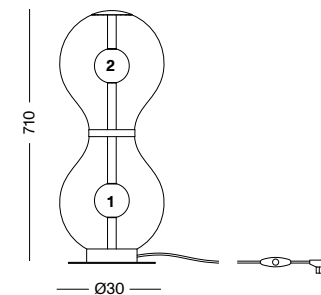

Individuelle Fertigung - Lieferzeit auf Anfrage

floor luminaire with mouthblown glass spheres in clear, opal or coloured / rod of polished stainless steel / spheres of opal glass for homogeneous light distribution / standing of chrome-plated aluminium / transparent supply cable / power supply unit in standing / with cord dimmer switch or with Casambi control system

Individual production - delivery time on demand

				EUR	+19%		
SC-2SL-S			steuerbar über Schnurdimmer	cord dimmer switch	1.847,90	2.199,00	
SC-2SL-C	-XX	-XX	-XX	steuerbar über Casambi	Casambi control	1.847,90	2.199,00
	-1C			kristallklar	crystal clear		
	-1W			weiß	white		
	-1G			grau	grey		
	-1Y			gelb	yellow		
	-1A			amethyst violett	amethyst violet		
	-1B			montanblau	montane blue		
	-2C			kristallklar	crystal clear		
	-2W			weiß	white		
	-2G			grau	grey		
	-2Y			gelb	yellow		
	-2A			amethyst violett	amethyst violet		
	-2B			montanblau	montane blue