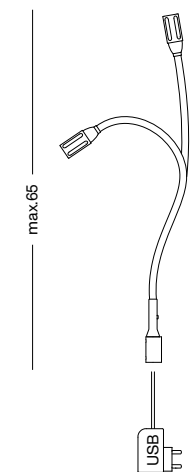

NEW

NEUE HALTERUNG / KABEL TRANSPARENT
NEW FITTING / / LEAD TRANSPARENTE