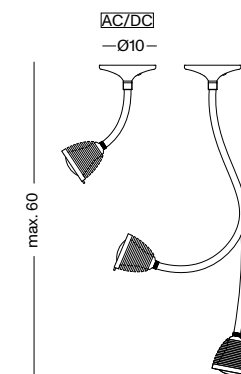

wall-/ ceiling light made of aluminium / glass lens optics with 25–100° infinitely focusable angle beam / strong flexible shaft in brushed aluminium or colored textile coating / power supply outside base / optional phase-cut dimming or with base dimmer switch / flush-mounting installation possible

		EUR	+19%
A-MDL1-P	phasendimmbar phase-cut dimming	335,29	399,00
A-MDL1-S	Tastdimmer am Sockel base dimmer switch	335,29	399,00
A-MDL1-C	Casambi steuerbar Casambi control	503,36	599,00
A-MDL2-P	phasendimmbar phase-cut dimming	377,31	449,00
A-MDL2-S	Tastdimmer am Sockel base dimmer switch	377,31	449,00
A-MDL2-C	Casambi steuerbar Casambi control	545,38	649,00
-XX -XXX			
-KA	Leuchte Aluminium light aluminium		
-KS	Leuchte schwarz light black	+84,03	+100,00
-FA	Flexwelle Aluminium flexible shaft aluminium		
-FTS	Flexwelle Textil schwarz flexible shaft textile black		
-FTR	Flexwelle Textil rot flexible shaft textile red		
-FTW	Flexwelle Textil weiß flexible shaft textile white		
-FTA	Flexwelle Textil anthrazit flexible shaft textile anthracite		
-FTG	Flexwelle Textil grün flexible shaft textile green		
-FTB	Flexwelle Textil blau flexible shaft textile blue		
-FTU	Flexwelle Textil braun flexible shaft textile brown		
-FTSO	Flexwelle Textil Sonderfarbe flexible shaft special color	+42,02	+50,00