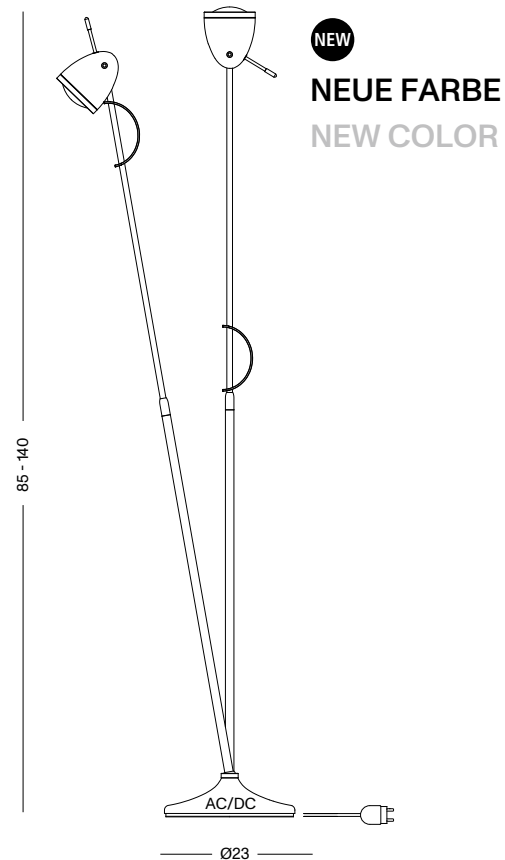

floor light with lamp head and telescope tube made of aluminium / glass lens optics with 50–100° infinitely focusable angle beam / 20° swiveling and 70–120cm height adjustable telescope tube with leather loop / 360° rotatable and 135° tiltable lamp / rotary dimmer switch at lamp head / standing made of polished concrete with rollable power lead / built-in power supply inside standing / transparent power lead 200 cm with EURO plug

		EUR	+19%
Y-SL	-XXX-XX	965,54	1149,00
	-KP	Kopf poliert head polished	
	-KSM	Kopf schwarz matt head black matt	
	-KSG	Kopf schwarz glanz head black glossy	
	-KWM	Kopf weiß matt head white matt	
	-KWG	Kopf weiß glanz head white glossy	
	-SG	Standfuß Beton grau standing concrete grey	
	-SW	Standfuß Beton weiß standing concrete white	
	-SS	Standfuß Beton schwarz standing concrete black	+83,19 +99,00
SPECIAL		EUR	+19%
Y-SL-BE	BLACK EDITION	1.217,65	1.449,00
	Kopf, Leuchtschirm, Stellhebel, Teleskop, Betonsockel schwarz matt head, fluoroscope, rotary dimmer, telescope, concrete standing black matt		
OPTIONAL		EUR	+19%
	Linse für 20° Abstrahlwinkel lense for 20° beam angle	+41,18	+49,00
	Soft Fokus Filter (nicht für 20° Linse) soft focus filter (not for 20° lense)	+24,37	+29,00