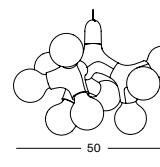

- -SG schwarz glanz black shiny
- -WG weiß glanz white shiny
- -SM schwarz matt black matt
- -WM weiß matt white matt
- -BM beige matt beige matt
- -GM grau matt grey matt
- -CH chrom chrome
- -KU kupfer copper

419,33	499,00
419,33	499,00
528,57	629,00
528,57	629,00
528,57	629,00
528,57	629,00
528,57	629,00
528,57	629,00
629,41	749,00

DNA-PL-QUATTRO-9.3 -XX für 9 Leuchtmittel for 9 globes