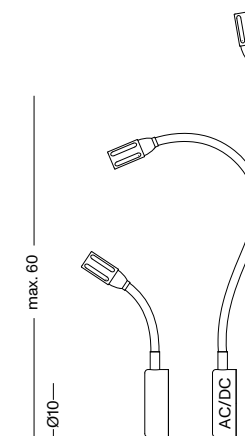

EUR	+19%
Z-BWL1-P	phasendimmbar phase-cut dimming	293,28	349,00
Z-BWL1-S	Tastdimmer am Sockel base dimmer switch	293,28	349,00
Z-BWL1-C	Casambi steuerbar Casambi control	461,34	549,00
Z-BWL2-P	phasendimmbar phase-cut dimming	335,29	399,00
Z-BWL2-S	Tastdimmer am Sockel base dimmer switch	335,29	399,00
Z-BWL2-C	Casambi steuerbar Casambi control	503,36	599,00
-XX -XXX			
-KA	Leuchte Aluminium light aluminium		
-KS	Leuchtel schwarz light black	+84,03	+100,00
-FA	Flexwelle Aluminium flexible shaft aluminium		
-FTS	Flexwelle Textil schwarz flexible shaft textile black		
-FTR	Flexwelle Textil rot flexible shaft textile red		
-FTW	Flexwelle Textil weiß flexible shaft textile white		
-FTA	Flexwelle Textil anthrazit flexible shaft textile anthracite		
-FTG	Flexwelle Textil grün flexible shaft textile green		
-FTB	Flexwelle Textil blau flexible shaft textile blue		
-FTU	Flexwelle Textil braun flexible shaft textile brown		
-FTSO	Flexwelle Textil Sonderfarbe flexible shaft special color	+42,02	+50,00

OPTIONAL		EUR	+19%
SCHUKO-230V	Zuleitung mit Schuko Stecker power lead with schuko plug	24,37	29,00
SCHWEIZ-230V	Zuleitung mit Schweiz Stecker power lead with swiss plug	24,37	29,00