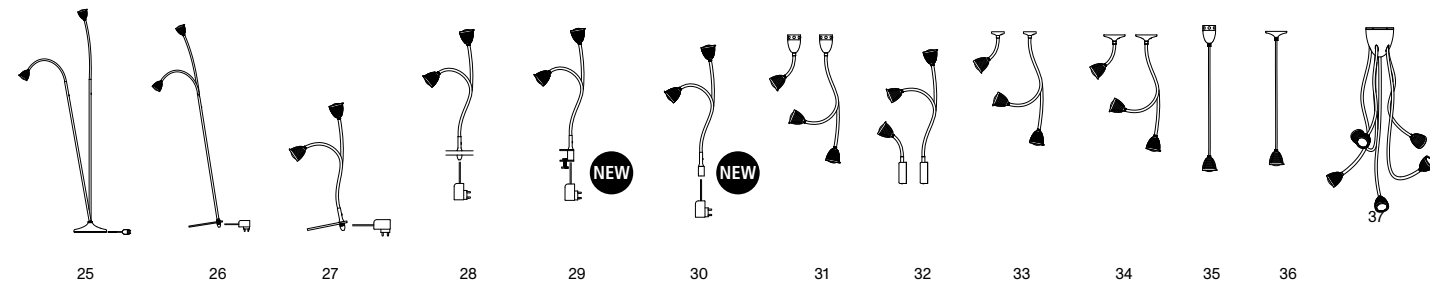

SATELLITE NEW

ATHENE