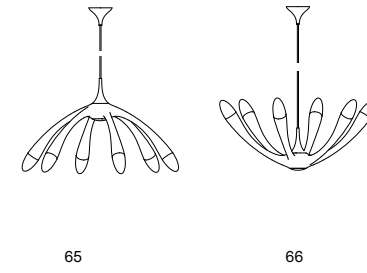

SATELLITE NEW