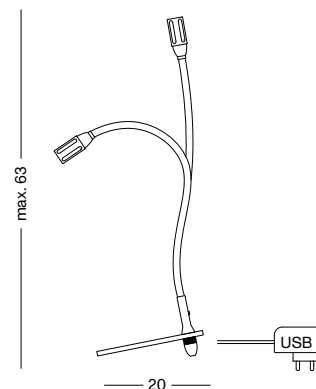

build-in light made of aluminium / lens optics with 15–75° infinitely focusable angle beam / strong flexible shaft in brushed aluminium or colored textile coating / dimmer switch at base / lead 150 cm transparente / operation at every 2A USB port possible / installation at Ø 22 mm bore hole / incl. USB plug transformer

		EUR	+19%	
Z-ATL	-XX -XXX -XX			
	-KA	Leuchte Aluminium light aluminium	335,29	399,00
	-KS	Leuchte schwarz light black	461,34	499,00
	-FA	Flexwelle Aluminium flexible shaft aluminium		
	-FTS	Flexwelle Textil schwarz flexible shaft textile black		
	-FTR	Flexwelle Textil rot flexible shaft textile red		
	-FTW	Flexwelle Textil weiß flexible shaft textile white		
	-FTA	Flexwelle Textil anthrazit flexible shaft textile anthracite		
	-FTG	Flexwelle Textil grün flexible shaft textile green		
	-FTB	Flexwelle Textil blau flexible shaft textile blue		
	-FTU	Flexwelle Textil braun flexible shaft textile brown		
	-FTSO	Flexwelle Textil Sonderfarbe flexible shaft special color	+42,02	+50,00
	-R10	Rändelmutter für Materialstärke 5–11 mm nut for material thickness 5–11 mm		
	-R24	Rändelmutter für Materialstärke 18–24 mm nut for material thickness 18–24 mm		
	-R34	Rändelmutter für Materialstärke 29–35 mm nut for material thickness 29–35 mm		
	-R50	Rändelmutter für Materialstärke 45–51 mm nut for material thickness 45–51 mm		

NEW

KABEL TRANSPARENT
LEAD TRANSPARENTE