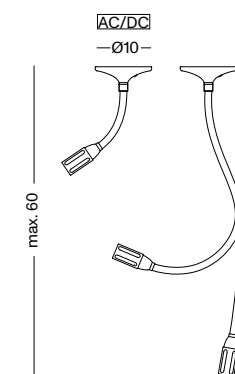

ZEUS-AL

WAND/DECKE WALL/CEILING

Wand-/ Deckenleuchte aus Aluminium / 15–75° stufenlos einstellbarer Abstrahlwinkel durch Glaslinsenoptik / robuste Flexwelle mit gebürsteter Aluminiumoberfläche oder farbigem Textilüberzug / Netzteil innerhalb Sockel / wahlweise phasendimmbar oder mit Tastdimmer am Sockel

wall-/ ceiling light made of aluminium / glass lens optics with 15–75° infinitely focusable angle beam / strong flexible shaft in brushed aluminium or colored textile coating / power supply outside base / optional phase-cut dimming or with base dimmer switch

		EUR	+19%
Z-AL1-P	phasendimmbar phase-cut dimming	276,47	329,00
Z-AL1-S	Tastdimmer am Sockel base dimmer switch	276,47	329,00
Z-AL1-C	Casambi steuerbar Casambi control	444,54	529,00
Z-AL2-P	phasendimmbar phase-cut dimming	318,49	379,00
Z-AL2-S	Tastdimmer am Sockel base dimmer switch	318,49	379,00
Z-AL2-C	Casambi steuerbar Casambi control	486,55	579,00
	-XX -XXX		
	-KA		
	-KS	+84,03	+100,00
	-FA		
	-FTS		
	-FTR		
	-FTW		
	-FTA		
	-FTG		
	-FTB		
	-FTU		
	-FTSO	+42,02	+50,00

ZEUS-MDL

WAND/DECKE WALL/CEILING

Wand-/ Deckenleuchte aus Aluminium / 15–75° stufenlos einstellbarer Abstrahlwinkel durch Glaslinsenoptik / robuste Flexwelle mit gebürsteter Aluminiumoberfläche oder farbigem Textilüberzug / Netzteil innerhalb Sockel / wahlweise phasendimmbar oder mit Tastdimmer am Sockel / Montage über Unterputzdose möglich

wall-/ ceiling light made of solid aluminium / glass lens optics with 15–75° infinitely focusable angle beam / strong flexible shaft in brushed aluminium or colored textile coating / power supply outside base / optional phase-cut dimming or with base dimmer switch / flush-mounting installation possible