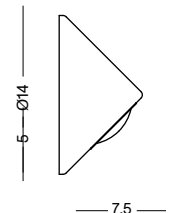

MIMIX-BAS

WAND WALL

Aufbaustrahler aus poliertem Beton / Leuchtkopf aus Aluminium / 100° Abstrahlwinkel mit Glaslinsenoptik / Betrieb 230V ohne Netzteil / phasendimmbar
build up spotlight with polished concrete base / lamp head made of aluminium / glass lens optics with 100° angle beam / 230V operation without transformer / phase-cut dimming

		EUR	+19%
M-BAS	-XX	167,23	199,00
	-BG		
	-BW		

Korpus Beton grau corpus concrete grey
Korpus Beton weiß corpus concrete white

MIMIX-BUS

WAND WALL

Wandeinbaustrahler aus poliertem Beton / Leuchtkopf aus Aluminium / 100° Abstrahlwinkel mit Glaslinsenoptik / Betrieb 230V ohne Netzteil / phasendimmbar / Montage Aufputz oder rahmenlos / Einbautiefe max. 7cm
build-in spotlight with polished concrete base / lamp head made of aluminium / glass lens optics with 100° angle beam / 230V operation without transformer / phase-cut dimming / installation caparison or frameless / built-in depth max. 7cm

		EUR	+19%
M-BUS	-XX	167,23	199,00
	-BG		
	-BW		

Korpus Beton grau corpus concrete grey
Korpus Beton weiß corpus concrete white