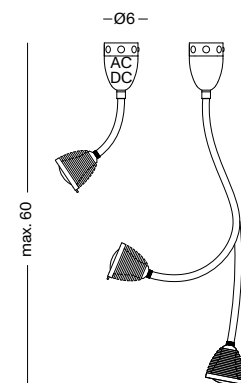

EUR	+19%
A-BDL1-P	phasendimmbar phase-cut dimming	335,29	399,00
A-BDL1-S	Tastdimmer am Sockel base dimmer switch	335,29	399,00
A-BDL1-C	Casambi steuerbar Casambi control	503,36	599,00
A-BDL2-P phasendimmbar phase-cut dimming 377,31 449,00			
A-BDL2-S Tastdimmer am Sockel base dimmer switch 377,31 449,00			
A-BDL2-C Casambi steuerbar Casambi control 545,38 649,00			
-XX -XXX			
-KA	Leuchte Aluminium light aluminium		
-KS	Leuchte schwarz light black	+84,03	+100,00
-FA	Flexwelle Aluminium flexible shaft aluminium		
-FTS	Flexwelle Textil schwarz flexible shaft textile black		
-FTR	Flexwelle Textil rot flexible shaft textile red		
-FTW	Flexwelle Textil weiß flexible shaft textile white		
-FTA	Flexwelle Textil anthrazit flexible shaft textile anthracite		
-FTG	Flexwelle Textil grün flexible shaft textile green		
-FTB	Flexwelle Textil blau flexible shaft textile blue		
-FTU	Flexwelle Textil braun flexible shaft textile brown		
-FTSO	Flexwelle Textil Sonderfarbe flexible shaft special color	+42,02	+50,00
OPTIONAL		EUR	+19%
SCHUKO-230V	Zuleitung mit Schuko Stecker power lead with schuko plug	24,37	29,00
SCHWEIZ-230V	Zuleitung mit Schweiz Stecker power lead with swiss plug	24,37	29,00