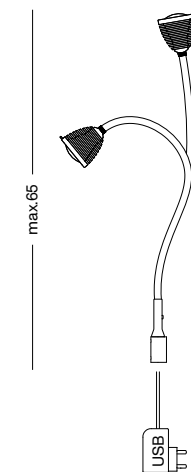

NEW

NEUE HALTERUNG / KABEL TRANSPARENT
NEW FITTING / / LEAD TRANSPARENTE