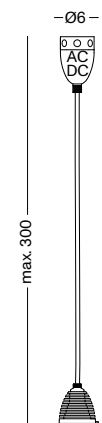

ATHENE-BPL

PENDEL PENDANT

Pendelleuchte aus Aluminium / 25–100° stufenlos einstellbarer Abstrahlwinkel durch Glaslinsenoptik / flexible Pendelleitung 300 cm mit farbigem Textilüberzug / Netzteil im Sockel / phasendimmbar

pendant light made of aluminium / glass lens optics with 25–100° infinitely focusable angle beam / flexible pendant lead 300 cm with colored textile coating / optional flush-mounting installation by counting plate / power supply inside base / phase-cut dimming

			EUR	+19%
A-BPL-P		phasendimmbar phase-cut dimming	419,33	499,00
A-BPL-C	-XX -XXX	Casambi steuerbar Casambi control	587,39	699,00
	-KA	Leuchte Aluminium light aluminium		
	-KS	light black light black	+84,03	+100,00
	-PTR	Pendelkabel Textil rot pendant lead textile red		
	-PTS	Pendelkabel Textil schwarz pendant lead textile black		
	-PTW	Pendelkabel Textil weiß pendant lead textile white		

ATHENE-MPL

PENDEL PENDANT

Pendelleuchte aus Aluminium / 25–100° stufenlos einstellbarer Abstrahlwinkel durch Glaslinsenoptik / flexible Pendelleitung 300 cm mit farbigem Textilüberzug / Netzteil im Sockel / phasendimmbar

pendant light made of aluminium / glass lens optics with 25–100° infinitely focusable angle beam / flexible pendant lead 300 cm with colored textile coating / optional flush-mounting installation by counting plate / power supply inside base / phase-cut dimming

			EUR	+19%
A-MPL-P		phasendimmbar phase-cut dimming	419,33	499,00
A-MPL-C	-XX -XXX	Casambi steuerbar Casambi control	587,39	699,00
	-KA	Leuchte Aluminium light aluminium		
	-KS	light black light black	+84,03	+100,00
	-PTR	Pendelkabel Textil rot pendant lead textile red		
	-PTS	Pendelkabel Textil schwarz pendant lead textile black		
	-PTW	Pendelkabel Textil weiß pendant lead textile white