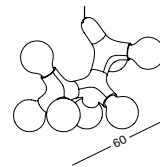

- -SG schwarz glanz black shiny
- -WG weiß glanz white shiny
- -SM schwarz matt black matt
- -WM weiß matt white matt
- -BM beige matt beige matt
- -GM grau matt grey matt
- -CH chrom chrome
- -KU kupfer copper

251,26	299,00
251,26	299,00
318,49	379,00
318,49	379,00
318,49	379,00
318,49	379,00
318,49	379,00
318,49	379,00
377,31	449,00

DNA-PL-TRIPLE-7 -XX für 7 Leuchtmittel for 7 globes