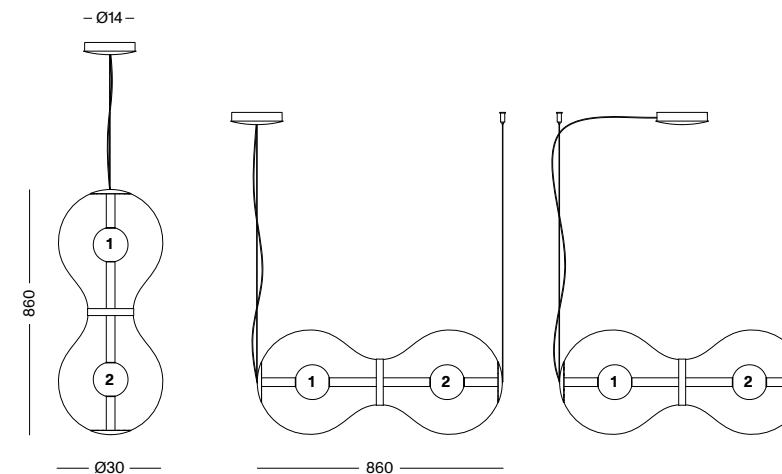

Individuelle Fertigung - Lieferzeit auf Anfrage

Pendant luminaire with mouthblown glass spheres in clear, opal or coloured / suspension horizontal or vertical / rod of polished stainless steel / spheres of opal glass for homogeneous light distribution / canopy of chrome-plated aluminium for direct or indirect suspension / transparent supply cable / power supply unit in canopy / phase dimmable or with Casambi control system

Individual production - delivery time on demand

			EUR	+19%
SC-2PL-P		steuerbar über Phasendimmer phase-cut dimming	1.679,83	1.999,00
SC-2PL-C	-XX -XX	steuerbar über Casambi Casambi control	1.847,90	2.199,00
	-1C	kristallklar crystal clear		
	-1W	weiß white		
	-1G	grau grey		
	-1Y	gelb yellow		
	-1A	amethyst violett amethyst violet		
	-1B	montanblau montane blue		
	-2C	kristallklar crystal clear		
	-2W	weiß white		
	-2G	grau grey		
	-2Y	gelb yellow		
	-2A	amethyst violett amethyst violet		
	-2B	montanblau montane blue