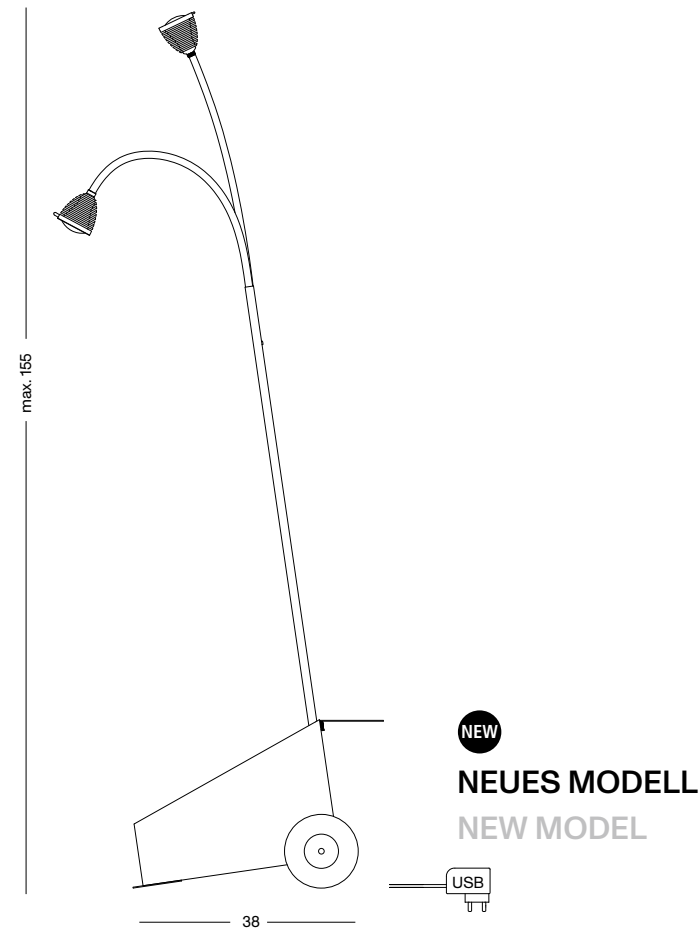

BOOKOWSKI

LICHTMÖBEL LIGHT FURNITURE

Standleuchte mit Buchständer / Athene Leuchtkopf aus massivem Aluminium mit 25–100° stufenlos einstellbarem Abstrahlwinkel / robuste Flexwelle mit gebürsteter Aluminiumoberfläche oder farbigem Textilüberzug / Tastdimmer am Rohr / Buchständer aus massivem Eichenholz mit satinierter Edelstahlablage und Gummirädern / Zuleitung 150 cm transparent / inkl. USB Steckernetzteil

Floor light with book stand / Athene lamp head solid aluminium with 25–100° infinitely focusable angle beam / strong flexible shaft in brushed aluminium or colored textile coating / dimmer switch at tube / book stand made of massive oak wood with satiniered stainless steel shelf-board and rubber wheels / cable 150 cm transparent / incl. USB plug transformer

		EUR	+19%
BO-A-KA-FTA	Kopf und Rohr Alu / Flexwelle Textil anthrazit / Stahlräder rot head and tube alu / shaft textile anthracite / red steel wheels	1.091,60	1.299,00
BO-A-KA-FTR	Kopf und Rohr Alu / Flexwelle Textil rot head and tube alu / shaft textile red	1.091,60	1.299,00