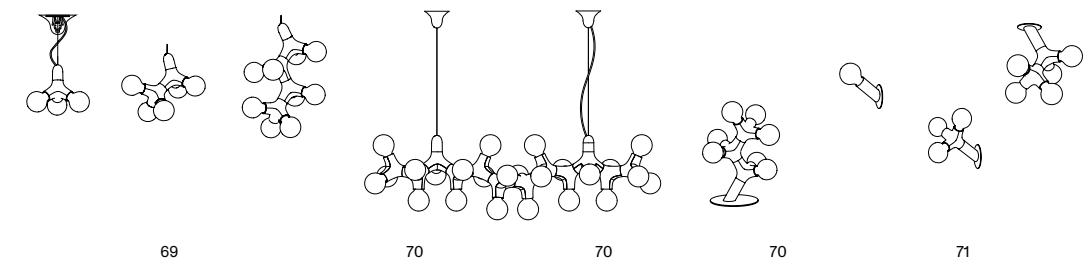

DNA NEW

LICHTMÖBEL

ALIEN

MIMIX

LIQUID LIGHT

STEREO-SL

STAND STAND

Standleuchte mit 2-fach Leuchtkopf und Teleskoprohr aus Aluminium / beide Leuchtköpfe getrennt dimmbar und um 350° drehbar / Lichtsegel aus transluzentem Lunopal / 20° schwenk- und 70 - 120cm höhenverstellbares Teleskoprohr / Standfuß aus poliertem Beton / Zuleitung 250 cm mit rotem Textilüberzug / Betrieb über jede 2A USB Buchse möglich / inkl. USB Steckernetzteil