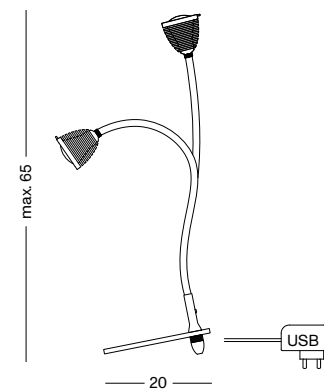

table light made of aluminium / glass lens optics with 25–100° infinitely focusable angle beam / strong flexible shaft in brushed aluminium or colored textile coating / dimmer switch at base / standing made of satined stainless steel / lead 150 cm transparente / operation at every 2A USB port possible / incl. USB plug transformer

		EUR	+19%
A-TL1	-XX -XXX		
	-KA	419,33	499,00
	-KS	545,38	699,00
	-FA		
	-FTS		
	-FTR		
	-FTW		
	-FTA		
	-FTG		
	-FTB		
	-FTU		
	-FTSO	+42,02	+50,00

ATHENE-ATL

EINBAU INSTALLATION

Einbauleuchte aus Aluminium / 25–100° stufenlos einstellbarer Abstrahlwinkel durch Glaslinsenoptik / robuste Flexwelle mit gebürsteter Aluminiumoberfläche oder farbigem Textilüberzug / Tastdimmer am Sockel / Zuleitung 150 cm transparent / Betrieb über jede 2A USB Buchse möglich / Montage über Ø 22 mm Bohrung / inkl. USB Steckernetzteil

table build-in light made of aluminium / glass lens optics with 25–100° infinitely focusable angle beam / strong flexible shaft in brushed aluminium or colored textile coating / dimmer switch at base / lead 150 cm transparente / operation at every 2A USB port possible / installation at Ø 22 mm bore hole / incl. USB plug transformer

		EUR	+19%
A-ATL1-XX	-XXX -XX		
	-KA	377,31	449,00
	-KS	503,36	599,00
	-FA		
	-FTS		
	-FTR		
	-FTW		
	-FTA		
	-FTG		
	-FTB		
	-FTU		
	-FTSO	+42,02	+50,00
	-R10		
	-R24		
	-R34		
	-R50		

NEW

KABEL TRANSPARENT
LEAD TRANSPARENTE