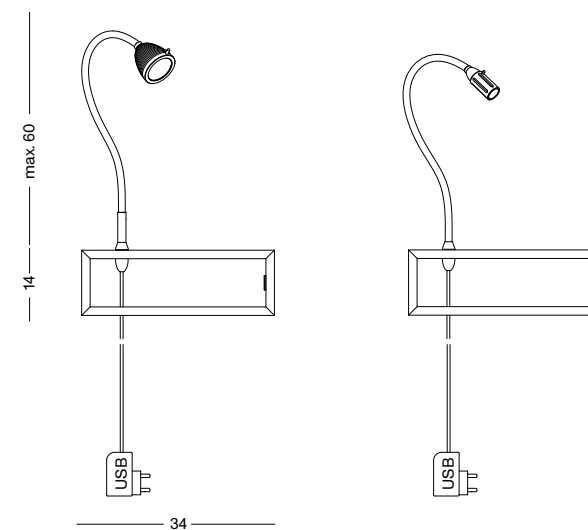

NEW

KABEL TRANSPARENT
LEAD TRANSPARENTE