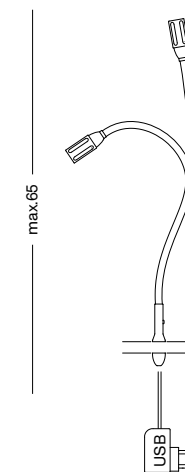

NEW

KABEL TRANSPARENT
LEAD TRANSPARENTE