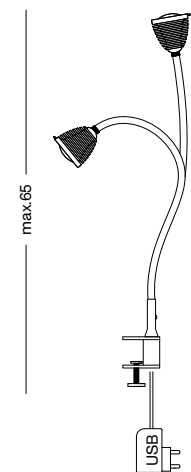

clamp light made of aluminium / glass lens optics with 25–100° infinitely focusable angle beam / strong flexible shaft in brushed aluminium or colored textile coating / dimmer switch at base / steel screw clamp black painted / lead 150 cm transparente / operation at every 2A USB port possible / incl. USB plug transformer

		EUR	+19%
A-KL1	-XX -XXX		
	-KA	419,33	499,00
	-KS	545,38	699,00
	-FA		
	-FTS		
	-FTR		
	-FTW		
	-FTA		
	-FTG		
	-FTB		
	-FTU		
	-FTSO	+42,02	+50,00

ATHENE-WL

WAND WALL

Wandleuchte aus Aluminium / 25–100° stufenlos einstellbarer Abstrahlwinkel durch Glaslinsenoptik / robuste Flexwelle mit gebürsteter Aluminiumoberfläche oder farbigem Textilüberzug / Tastdimmer am Sockel / Alu Wandhalterung / Zuleitung 150 cm transparent / Betrieb über jede 2A USB Buchse möglich / inkl. USB Steckernetzteil

wall light made of aluminium / glass lens optics with 25–100° infinitely focusable angle beam / strong flexible shaft in brushed aluminium or colored textile coating / dimmer switch at base / alu wall fitting / lead 150 cm transparente / operation at every 2A USB port possible / incl. USB plug transformer

		EUR	+19%
A-WL1	-XX -XXX		
	-KA	419,33	499,00
	-KS	545,38	699,00
	-FA		
	-FTS		
	-FTR		
	-FTW		
	-FTA		
	-FTG		
	-FTB		
	-FTU		
	-FTSO	+42,02	+50,00

NEW

NEUE KLEMME / KABEL TRANSPARENT
NEW CLAMP / LEAD TRANSPARENTE