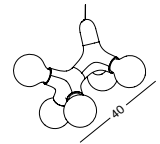

NEW
NEUE FARBEN
NEW COLORS

180,25	199,00
180,25	199,00
209,24	249,00
209,24	249,00
209,24	249,00
209,24	249,00
209,24	249,00
209,24	249,00
251,26	299,00

DNA-PL-DOUBLE-5 -XX für 5 Leuchtmittel for 5 globes