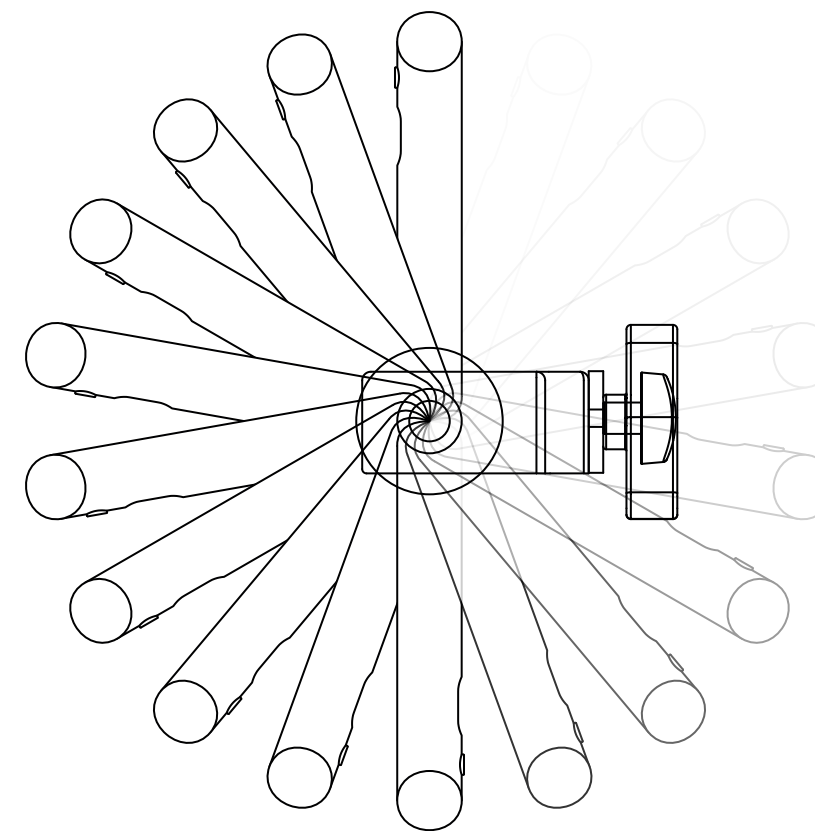

**SUPER CLAMP:
STRONG, RELIABLE
AND ERGONOMIC
LOCKING SYSTEM**

**FROM Ø13MM (1/2
INCH) TO Ø55MM (2
INCHES) MAXIMUM
EXSTENSION**

**MAXIMUM LOAD 15
KILOGRAMS (33 LBS)**

A

B

A: INSERTO A CUNEO PER "SUPER CLAMP" (INCLUSO). PER ASSICURARE A SUPER CLAMP UNA PRESA SICURA A SUPERFICI PIANE
B: AMPIEZZA MORSETTO (TUBO CIRCOLARE): MIN $\varnothing 1.3\text{CM}$ ($\varnothing 1/2"$), MAX $\varnothing 5.5\text{CM}$ ($\varnothing 2 1/8"$)