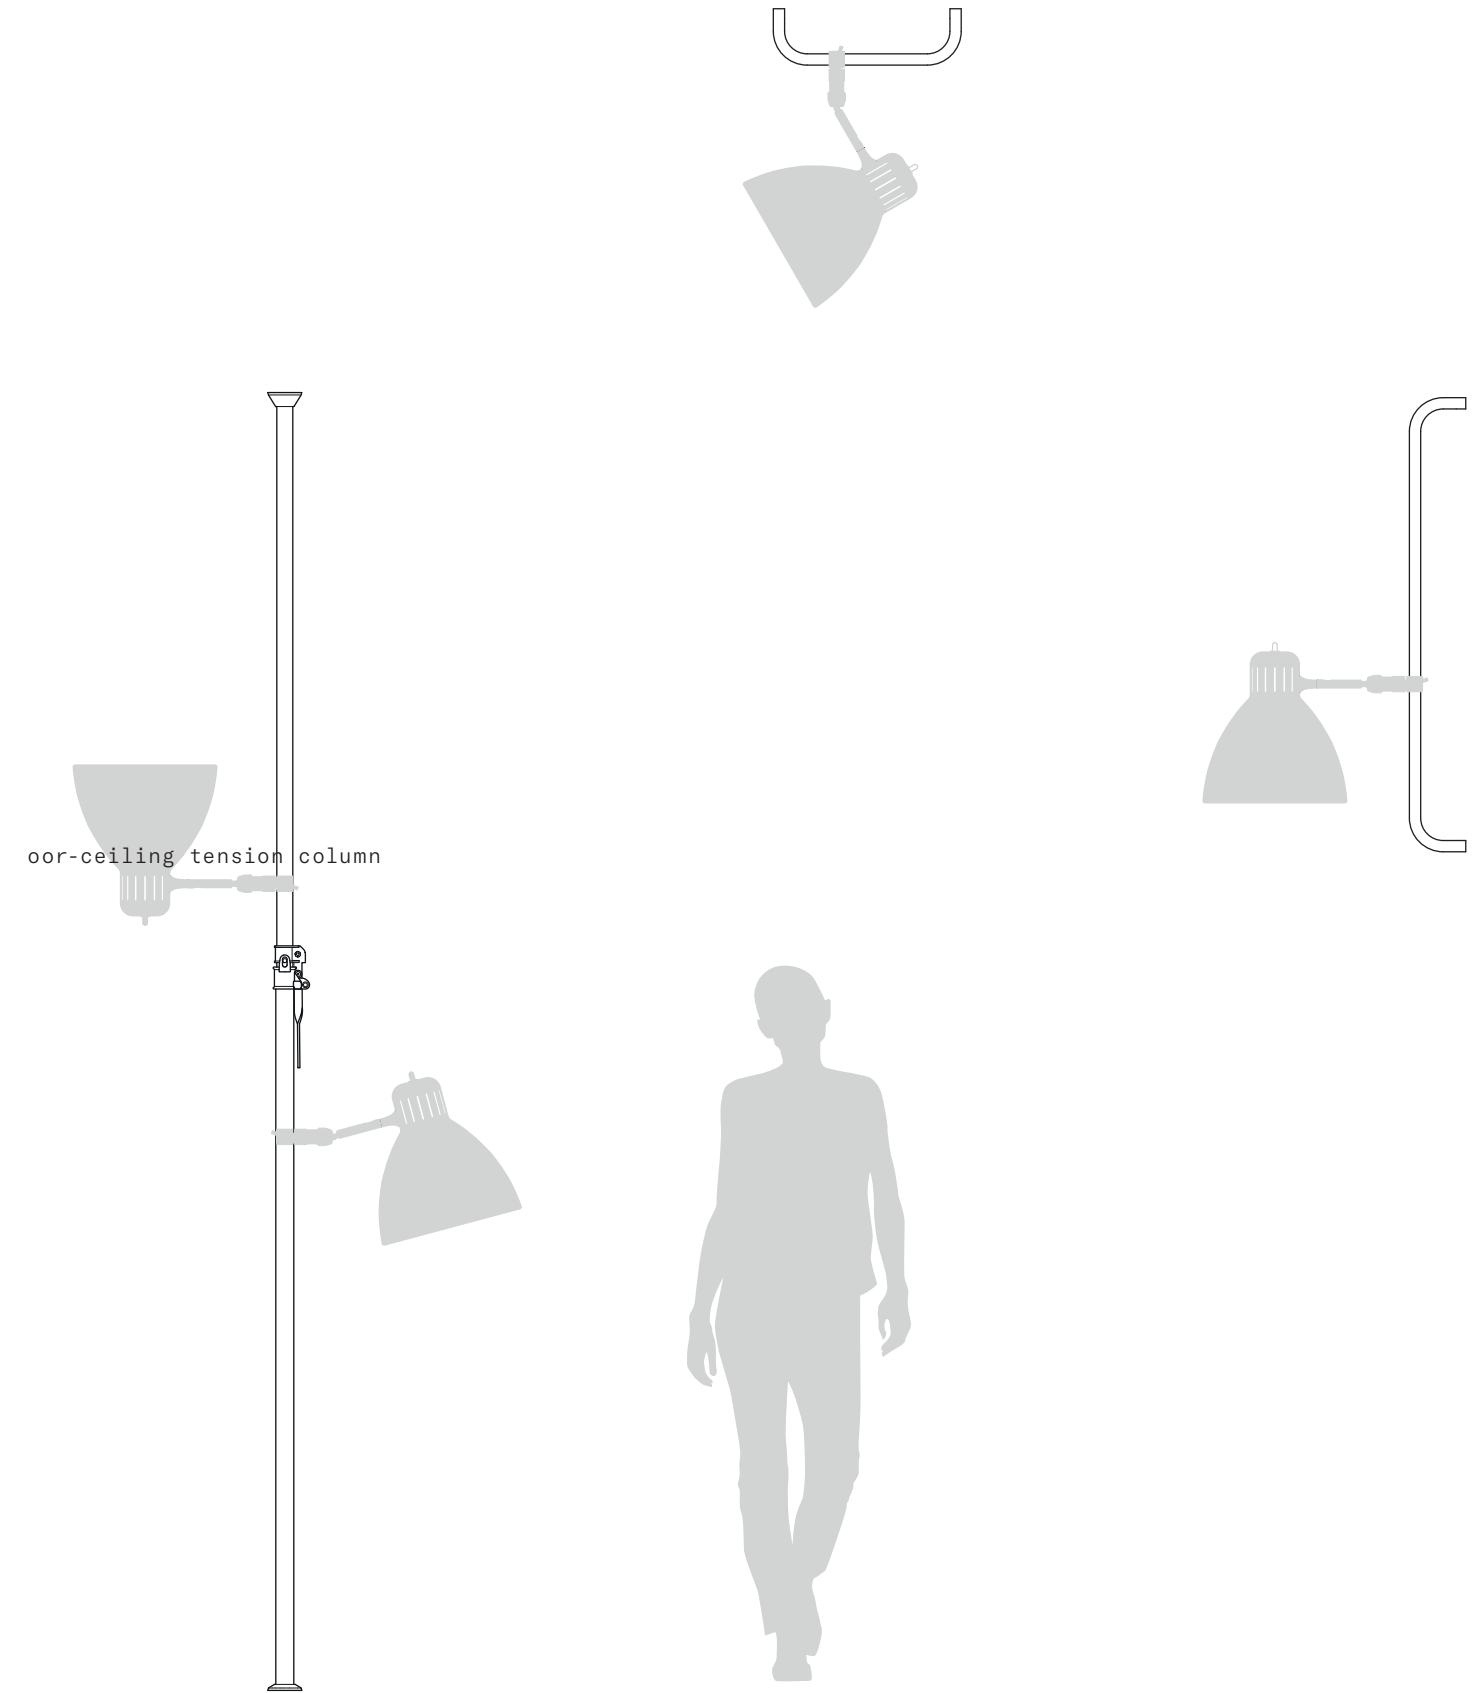

JJ BIG - Grip Accessories

The new JJ BIG - Grip allows different applications thanks to the included "Super Clamp" (an attachment that allows you to connect the lamp to a wide range of locations with either round and rectilinear profiles) and using design accessories such as "Autopole" (extendable floor-ceiling tension column in anodized aluminum) and the "Grip Mount" (wall/ceiling attachment in polished anodized aluminum). In November 2009, the Committee of Architecture and Design of New York's Museum of Modern Art (MoMA) added "Autopole" and "Super Clamp" to their design permanent collection.

La nuova JJ BIG - Grip consente diverse applicazioni grazie al connettore in dotazione "Super Clamp" (connettore che permette di collocare la lampada in un'ampia gamma di posizioni sia su superfici tonde che piane) e di utilizzarla con accessori di design quali "Autopole" (asta estensibile terra-soffitto in alluminio anodizzato) ed "Grip Mount" (attacco a parete/soffitto in alluminio anodizzato lucido). Nel novembre 2009, il Comitato di Architettura e Design del Museo di Arte Moderna (MoMA) di New York ha deciso di aggiungere Autopole e Super Clamp alla sua collezione permanente.

GRIP MOUNT Wall/ceiling attachment in polished anodized aluminum:
grip mount 50: 50cm [19 5/8"]
grip mount 120: 120cm [47 1/4"]

AUTOPOLE Extendable fl
in anodized aluminum

AUTOPOLE