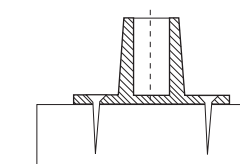

FIXED BRACKET C