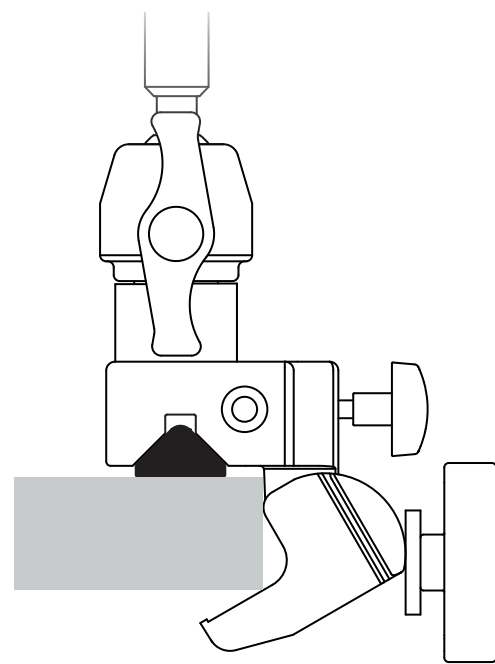

*SUPER CLAMP: MORSETTO
ESSENZIALE, RESISTENTE
E AFFIDABILE DOTATO
DI SISTEMA DI BLOCCAGGIO
ERGONOMICO*

*ESTENSIONE MORSETTO
DA Ø13MM (1/2 INCH) A MAX
Ø55MM (2 INCHES)*

*CARICO UTILE FINO A 15KG
(33 LBS)*

**SUPER CLAMP:
STRONG, RELIABLE
AND ERGONOMIC
LOCKING SYSTEM**

**FROM Ø13MM (1/2
INCH) TO Ø55MM (2
INCHES) MAXIMUM
EXSTENSION**

**MAXIMUM LOAD 15
KILOGRAMS (33 LBS)**

A

B

A: INSERTO A CUNEO PER "SUPER CLAMP" (INCLUSO). PER ASSICURARE A SUPER CLAMP UNA PRESA SICURA A SUPERFICI PIANE
B: AMPIEZZA MORSETTO (TUBO CIRCOLARE): MIN $\varnothing 1.3\text{CM}$ ($\varnothing 1/2"$), MAX $\varnothing 5.5\text{CM}$ ($\varnothing 2 1/8"$)