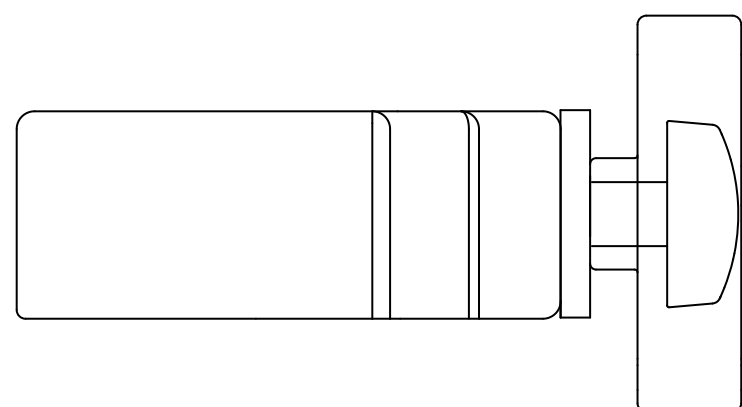

*SUPER CLAMP: MORSETTO
ESSENZIALE, RESISTENTE
E AFFIDABILE DOTATO
DI SISTEMA DI BLOCCAGGIO
ERGONOMICO*

*ESTENSIONE MORSETTO
DA Ø13MM (1/2 INCH) A MAX
Ø55MM (2 INCHES)*

*CARICO UTILE FINO A 15KG
(33 LBS)*

**SUPER CLAMP:
STRONG, RELIABLE
AND ERGONOMIC
LOCKING SYSTEM**

**FROM Ø13MM (1/2
INCH) TO Ø55MM (2
INCHES) MAXIMUM
EXSTENSION**

**MAXIMUM LOAD 15
KILOGRAMS (33 LBS)**