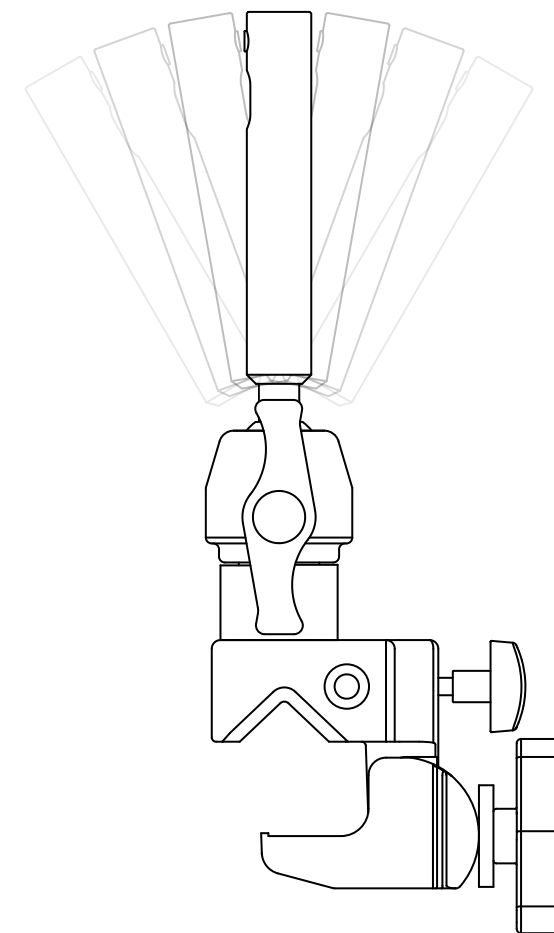

*SUPER CLAMP: MORSETTO
ESSENZIALE, RESISTENTE
E AFFIDABILE DOTATO
DI SISTEMA DI BLOCCAGGIO
ERGONOMICO*

*ESTENSIONE MORSETTO
DA Ø13MM (1/2 INCH) A MAX
Ø55MM (2 INCHES)*

*CARICO UTILE FINO A 15KG
(33 LBS)*

**SUPER CLAMP:
STRONG, RELIABLE
AND ERGONOMIC
LOCKING SYSTEM**

**FROM Ø13MM (1/2
INCH) TO Ø55MM (2
INCHES) MAXIMUM
EXSTENSION**

**MAXIMUM LOAD 15
KILOGRAMS (33 LBS)**

A

B

A: INSERTO A CUNEO PER "SUPER CLAMP" (INCLUSO). PER ASSICURARE A SUPER CLAMP UNA PRESA SICURA A SUPERFICI PIANE
B: AMPIEZZA MORSETTO (TUBO CIRCOLARE): MIN $\varnothing 1.3\text{CM}$ ($\varnothing 1/2"$), MAX $\varnothing 5.5\text{CM}$ ($\varnothing 2 1/8"$)