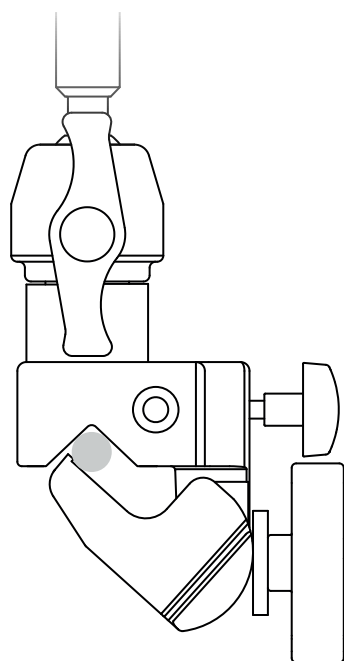

*SUPER CLAMP: MORSETTO
ESSENZIALE, RESISTENTE
E AFFIDABILE DOTATO
DI SISTEMA DI BLOCCAGGIO
ERGONOMICO*

*ESTENSIONE MORSETTO
DA Ø13MM (1/2 INCH) A MAX
Ø55MM (2 INCHES)*

*CARICO UTILE FINO A 15KG
(33 LBS)*

**SUPER CLAMP:
STRONG, RELIABLE
AND ERGONOMIC
LOCKING SYSTEM**

**FROM Ø13MM (1/2
INCH) TO Ø55MM (2
INCHES) MAXIMUM
EXSTENSION**

**MAXIMUM LOAD 15
KILOGRAMS (33 LBS)**

A

B

A: INSERTO A CUNEO PER "SUPER CLAMP" (INCLUSO). PER ASSICURARE A SUPER CLAMP UNA PRESA SICURA A SUPERFICI PIANE
B: AMPIEZZA MORSETTO (TUBO CIRCOLARE): MIN $\varnothing 1.3\text{CM}$ ($\varnothing 1/2"$), MAX $\varnothing 5.5\text{CM}$ ($\varnothing 2 1/8"$)