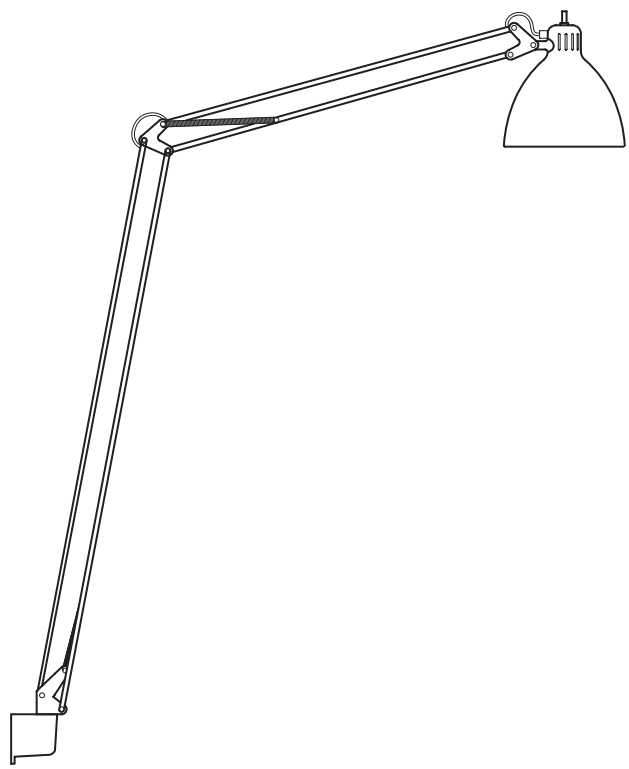

JJ MID

JJ SMALL