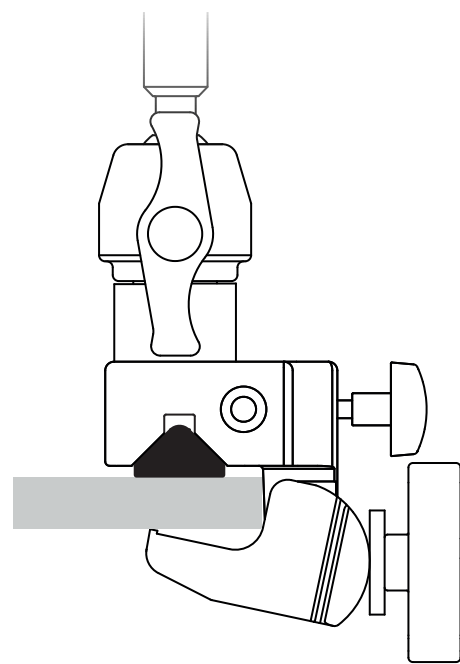

A

B

A: INSERTO A CUNEO PER "SUPER CLAMP" (INCLUSO). PER ASSICURARE A SUPER CLAMP UNA PRESA SICURA A SUPERFICI PIANE
B: AMPIEZZA MORSETTO (TUBO CIRCOLARE): MIN $\varnothing 1.3\text{CM}$ ($\varnothing 1/2"$), MAX $\varnothing 5.5\text{CM}$ ($\varnothing 2 1/8"$)

A: WEDGE INSERT FOR "SUPER CLAMP" (INCLUDED) TO ALLOW THE "SUPER CLAMP" TO FIT ON RECTILINEAR PROFILES
B: CLAMP WIDTH (ROUND TUBE): MIN $\varnothing 1.3\text{CM}$ ($\varnothing 1/2"$), MAX $\varnothing 5.5\text{CM}$ ($\varnothing 2 1/8"$)