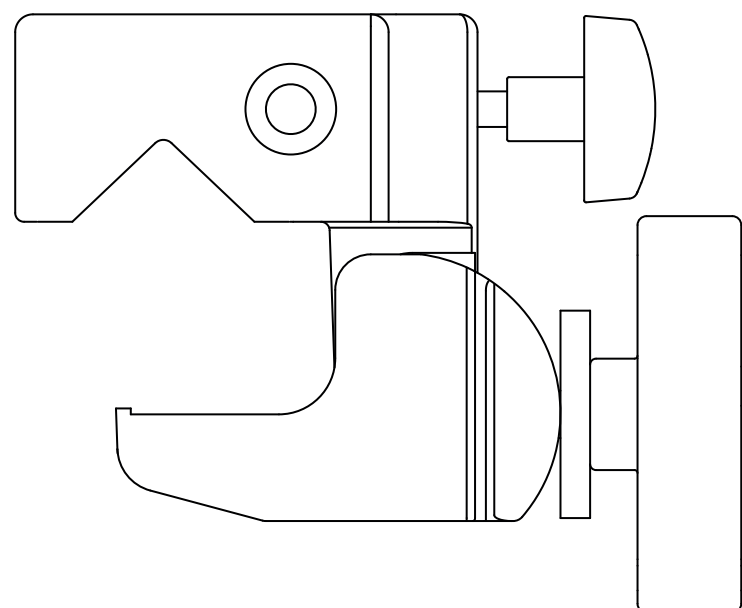

*SUPER CLAMP: MORSETTO
ESSENZIALE, RESISTENTE
E AFFIDABILE DOTATO
DI SISTEMA DI BLOCCAGGIO
ERGONOMICO*

*ESTENSIONE MORSETTO
DA Ø13MM (1/2 INCH) A MAX
Ø55MM (2 INCHES)*

*CARICO UTILE FINO A 15KG
(33 LBS)*

**SUPER CLAMP:
STRONG, RELIABLE
AND ERGONOMIC
LOCKING SYSTEM**

**FROM Ø13MM (1/2
INCH) TO Ø55MM (2
INCHES) MAXIMUM
EXSTENSION**

**MAXIMUM LOAD 15
KILOGRAMS (33 LBS)**