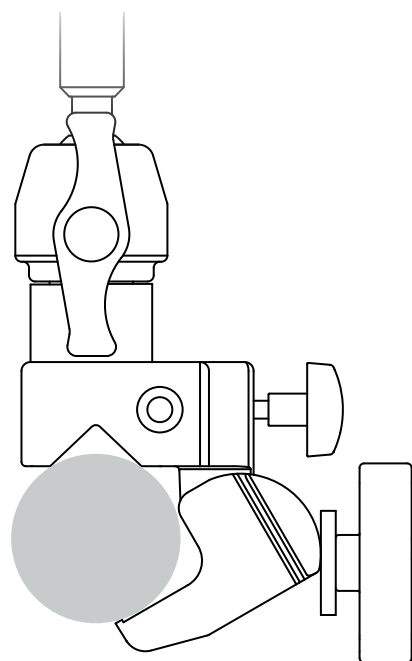

**SUPER CLAMP:
STRONG, RELIABLE
AND ERGONOMIC
LOCKING SYSTEM**

**FROM Ø13MM (1/2
INCH) TO Ø55MM (2
INCHES) MAXIMUM
EXSTENSION**

**MAXIMUM LOAD 15
KILOGRAMS (33 LBS)**

A

B

A: INSERTO A CUNEO PER "SUPER CLAMP" (INCLUSO). PER ASSICURARE A SUPER CLAMP UNA PRESA SICURA A SUPERFICI PIANE
B: AMPIEZZA MORSETTO (TUBO CIRCOLARE): MIN $\varnothing 1.3\text{CM}$ ($\varnothing 1/2"$), MAX $\varnothing 5.5\text{CM}$ ($\varnothing 2 1/8"$)