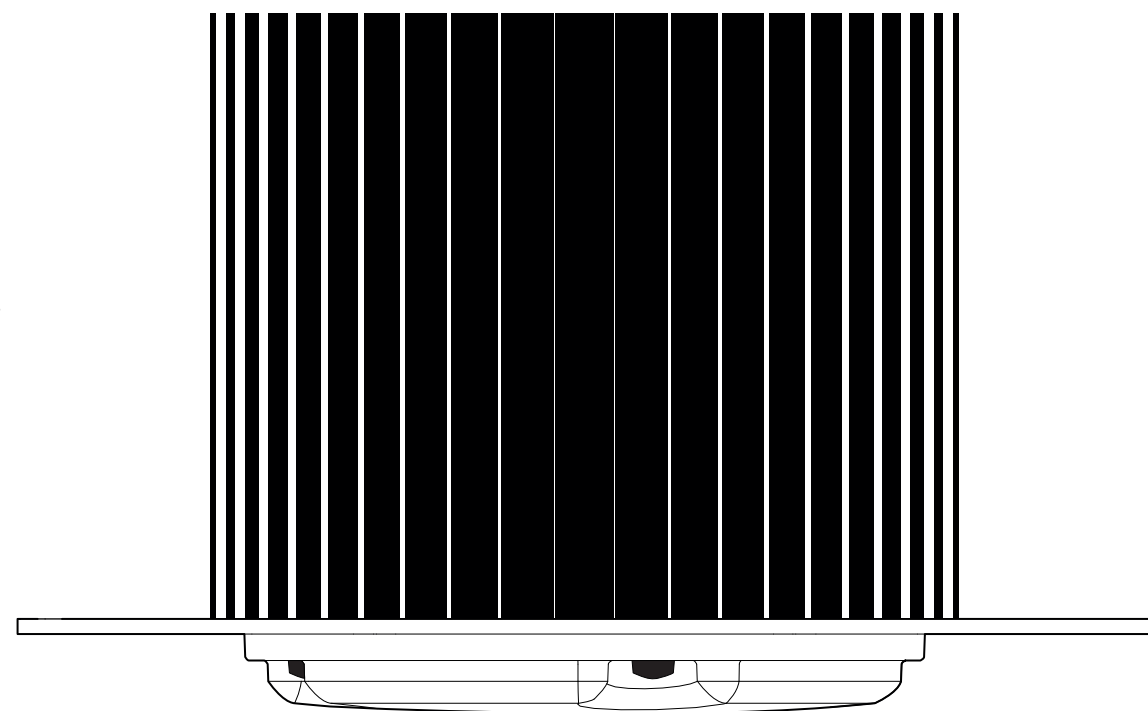

SEMPLICE SOSTITUZIONE
DEL MODULO LED

QUALITÀ SUPERIORE DEL
FLUSSO LUMINOSO: CRI $\geq$ 90,
MacADAM 3-STEP, 2700K
O 3000K

DIMMERAZIONE* 0/1-10V,
DALI, PUSH-DIM E WIRELESS
CASAMBI®

EASY REPLACEMENT LED MODULE

SUPERIOR LUMEN
OUTPUT QUALITY:
CRI $\geq$ 90, MacADAM
3-STEP, 2700K OR
3000K

DIMMING*: 0/1-10V,
PUSH-DIM, DALI AND
WIRELESS CASAMBI®

MODULO LED INCLUSO NEI SEGUENTI ARTICOLI:
JJ BIG - FLOOR, JJ BIG - PENDANT, JJ BIG - GRIP, JJ GREAT - FLOOR, JJ GREAT - PENDANT
*TIPO DI DIMMERAZIONE A SECONDA DEL PRODOTTO.

LED MODULE INCLUDED IN THE FOLLOWING ITEMS:
JJ BIG - FLOOR, JJ BIG - PENDANT, JJ BIG - GRIP, JJ GREAT - FLOOR, JJ GREAT - PENDANT
*DIMMING PROTOCOL OPTIONS DEPENDING ON PRODUCT.