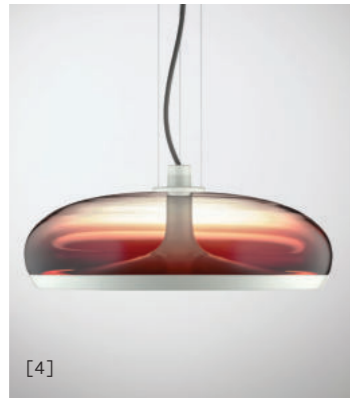

Shaded Burgundy