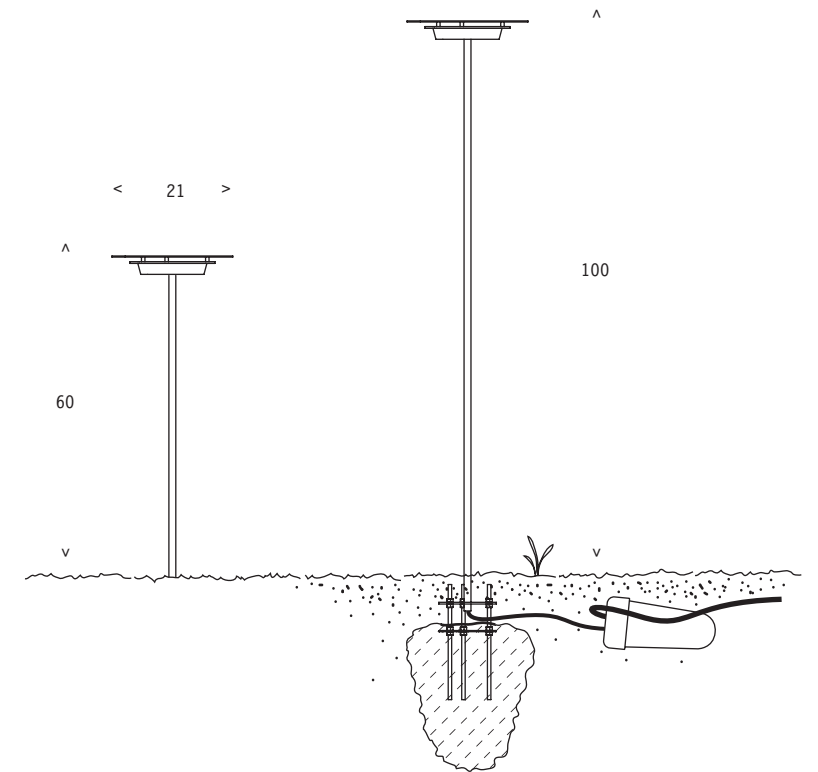

Design Christoph Matthias 2015

Die Außenleuchte Telled ist perfekt geeignet zur blendfreien Beleuchtung von Terrassen, Wegen, Gärten und Plätzen im halböffentlichen und privaten Bereich.

Formal sehr zurückhaltend, fügt sich die Leuchte ins Umfeld ein. In Erscheinung tritt hauptsächlich der geschaffene Lichtraum. Durch den gerichteten Lichtaustritt bleibt die Umgebung und der nächtliche Himmel erlebbar. Die Montage erfolgt je nach Einsatzort auf Betonfundament, Erdspieß oder Fußplatte. Als Material kommt beschichteter Edelstahl und Aluminium zum Einsatz.

3 x LED, gesamt ca. 10 W, Lichtfarbe warmweiß
Farbe der Leuchte: schwarz
Farbe des Tellers: schwarz, rot oder gelb
weitere Farben und Höhen auf Anfrage

The exterior lamp Telled perfectly illuminates driveways, gardens or porches. It can be installed in half public as in private places as well. Due to its unpretentious design the luminaire integrates in various surroundings and attracts attention by the created light space. The light reaches the ambience without having a dazzling effect on the observer. Telled can be mounted on a concrete base, ground spike or baseplate. Coated stainless steel and aluminum, used for this lamp, are appropriate materials for outdoor use.

3 x LED, ca. 10 W, colour temperature warm white
colour lamp: black
colour plate: black, red, or yellow
other colours and heights on request