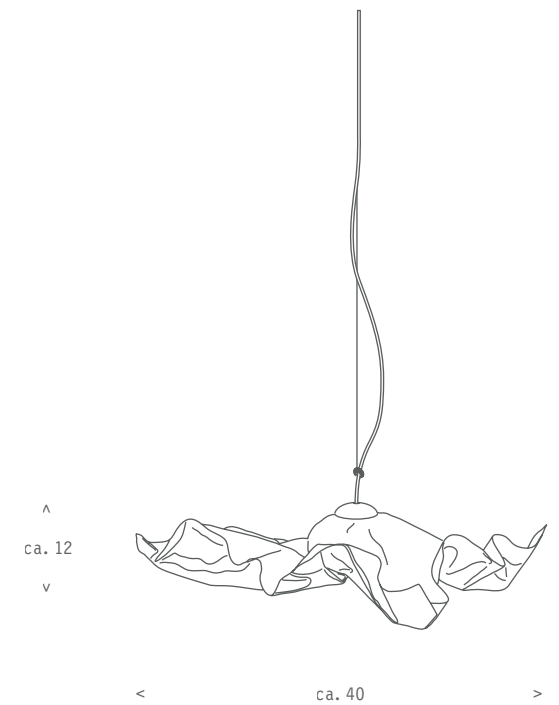

Design Christoph Matthias und Veit Redl 2015

Die Pendelleuchte NormaJeane schwebt wie ein Tuch im Aufwind. Das kräftige, aber weiche Licht schafft einen wunderbaren Raum zwischen Leuchte und angestrahlter Fläche.

NormaJeane ist eine ideale Leuchte über dem Tisch in Küche, Wohnzimmer oder Arbeitszimmer. Das hochwertige LED Modul erzeugt ein exzellentes Licht mit sehr guter Farbwiedergabe. Jede Leuchte ist individuell geformt, ein Unikat. Die Höhenverstellung erfolgt am Kabel.

1x LED ca. 12 W, Lichtfarbe warmweiß

Oberseite schwarz oder weiß

Unterseite blattmetallisiert mit Kompositionsgold oder Kupfer, weitere Farbtöne auf Anfrage

Floating like a scarf carried by the wind. With its intense, but soft light NormaJeane creates a magic space between the luminaire and the illuminated surface.

The pendant light is a perfect illumination over a table in a kitchen, living area or over a desk. A top quality LED module provides an excellent light with a high colour rendering. Each lamp is handcrafted and has its unique shape. The suspension height is adjustable on the cable.

1x LED ca. 12 W, colour temperature warm white

upper surface black or white

under surface leaf metal plated with composition gold or copper other shades of colour on request