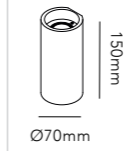

231

ZERO W1

2x4W LED - 230V - IP54 - CRI >90
Lumen 530lm (3000K) / 720lm (2700K)

TITANIUM* 2700K	270713	NEW
ROSE GOLD* 2700K	270712	
DKK	2.156,- EX VAT / 2.695,- INCL VAT	
SEK	3.268,- EX VAT / 4.085,- INCL VAT	
EURO	299,- EX VAT	
WHITE 3000K	256320	
BLACK 3000K	256321	
BLACK/GOLD 3000K	256323	
DKK	1.996,- EX VAT / 2.495,- INCL VAT	
SEK	3.028,- EX VAT / 3.785,- INCL VAT	
EURO	277,- EX VAT	

ZERO W2

2x4W LED - 230V - IP54 - CRI >90
Lumen 960lm (3000K) / 720lm (2700K)

TITANIUM* 2700K	270723	NEW
ROSE GOLD* 2700K	270722	
DKK	2.556,- EX VAT / 3.195,- INCL VAT	
SEK	3.876,- EX VAT / 4.845,- INCL VAT	
EURO	355,- EX VAT	
WHITE 3000K	256325	
BLACK 3000K	256326	
BLACK/GOLD 3000K	256328	
DKK	2.316,- EX VAT / 2.895,- INCL VAT	
SEK	3.516,- EX VAT / 4.395,- INCL VAT	
EURO	322,- EX VAT