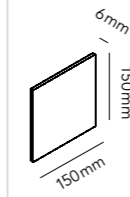

CUBE NAMEPLATE

BLACK	256112
DKK	156,- EX VAT / 195,- INCL VAT
SEK	244,- EX VAT / 305,- INCL VAT
EURO	22,- EX VAT

65

CUBE XL UP/DOWN

E27 - 60W max - 230V - IP54

BLACK	256177
DKK	1.676,- EX VAT / 2.095,- INCL VAT
SEK	2.540,- EX VAT / 3.175,- INCL VAT
EURO	233,- EX VAT