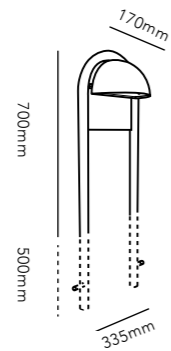

RØRHAT STAND

Maximum height over ground: 700mm
Post only. To complete lamp post, order lamp and cover plate.

WHITE	256770
BLACK	256771
DKK	1.916,- EX VAT / 2.395,- INCL VAT
SEK	2.700,- EX VAT / 3.375,- INCL VAT
EURO	255,- EX VAT
GALVANIZED	256772
DKK	2.316,- EX VAT / 2.895,- INCL VAT
SEK	3.268,- EX VAT / 4.085,- INCL VAT
EURO	309,- EX VAT
COPPER RAW	256773
DKK	4.796,- EX VAT / 5.995,- INCL VAT
SEK	6.756,- EX VAT / 8.445,- INCL VAT
EURO	639,- EX VAT