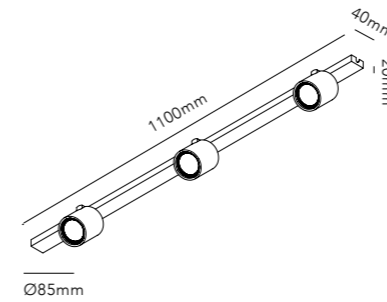

FOCUS+ L1100

3x10W LED - 230V - IP20 - CRI >90
Lumen 2220lm (3000K) / 2065lm (2700K)

WHITE 2700K	270280
BLACK 2700K	270281
WHITE 3000K	261644
BLACK 3000K	261645

DKK	3.996,- EX VAT / 4.995,- INCL VAT
SEK	6.060,- EX VAT / 7.575,- INCL VAT
EURO	555,- EX VAT