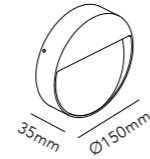

SERIOUS 2

NEW

6.5W LED - 230V - IP54 - CRI >90
Lumen 715lm (nominal)

BRASS* 2700K	270764	NEW
TITANIUM* 2700K	270763	
ROSE GOLD* 2700K	270762	

DKK	2.316,-	EX VAT / 2.895,-	INCL VAT
SEK	3.516,-	EX VAT / 4.395,-	INCL VAT
EURO	322,-	EX VAT	

WHITE 2700K	270760
BLACK 2700K	270761

DKK	2.156,-	EX VAT / 2.695,-	INCL VAT
SEK	3.268,-	EX VAT / 4.085,-	INCL VAT
EURO	299,-	EX VAT