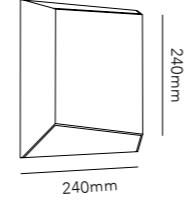

FACET DOWN W2

8W LED - 230V - IP54 - CRI >90
Lumen - 720lm (nominal)

WHITE	256398 - out with stock
DKK	3.196,- EX VAT / 3.995,- INCL VAT
SEK	4.844,- EX VAT / 6.055,- INCL VAT
EURO	444,- EX VAT