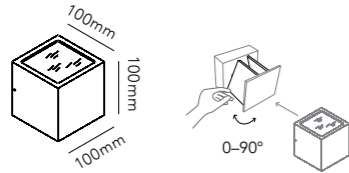

CUBE

CUBE LED

Design: Ronni Gol

Clear glass

CUBE DOWN LED

3.2W LED - 230V - IP54 - CRI >90 - Lumen 190lm

WHITE 3000K	256190 - out with stock
BLACK 3000K	256192
DKK	1.836,- EX VAT / 2.295,- INCL VAT
SEK	2.788,- EX VAT / 3.485,- INCL VAT
EURO	255,- EX VAT

CUBE LED

2x3.2W LED - 230V - IP54 - CRI >90 - Lumen 440lm

WHITE 3000K	256180
BLACK 3000K	256182
DKK	1.996,- EX VAT / 2.495,- INCL VAT
SEK	3.028,- EX VAT / 3.785,- INCL VAT
EURO	277,- EX VAT

66

CUBE XL DOWN LED

7.2W LED - 230V - IP54 - CRI >90 - Lumen 300lm

BLACK 3000K	256197
DKK	2.796,- EX VAT / 3.495,- INCL VAT
SEK	4.244,- EX VAT / 5.305,- INCL VAT
EURO	388,- EX VAT

CUBE XL LED

2x7.2W LED - 230V - IP54 - CRI >90 - Lumen 860lm

WHITE 3000K	256185 - out with stock
BLACK 3000K	256187
DKK	2.956,- EX VAT / 3.695,- INCL VAT
SEK	4.484,- EX VAT / 5.605,- INCL VAT
EURO	411,- EX VAT

CUBE

CUBE NAMEPLATE

BLACK	256112
DKK	156,- EX VAT / 195,- INCL VAT
SEK	244,- EX VAT / 305,- INCL VAT
EURO	22,- EX VAT

CUBE XL NAMEPLATE

WHITE	256130
BLACK	256132
DKK	196,- EX VAT / 245,- INCL VAT
SEK	308,- EX VAT / 385,- INCL VAT
EURO	28,- EX VAT

67