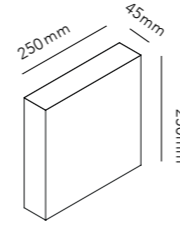

COMPACT

COMPACT DOWN W3

6W LED - 230V - IP54 - CRI >90 - Lumen 230lm

BLACK 3000K	256347
DKK	3.116,- EX VAT / 3.895,- INCL VAT
SEK	4.724,- EX VAT / 5.905,- INCL VAT
EURO	433,- EX VAT