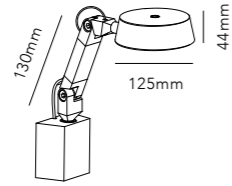

WHITE 3000K	271140	NEW
-------------	--------	-----

DKK	3.436,-	EX VAT / 4.295,-	INCL VAT
SEK	5.212,-	EX VAT / 6.515,-	INCL VAT
EURO	477,-	EX VAT	

DARK WALL

Design: Nital Patel

*Anodized surfaces may vary ±10%.