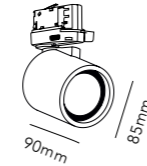

FOCUS+ TRACK 3-PHASE

10W LED - 230V - IP20 - CRI >90 - Lumen 800lm

WHITE 3000K	261654
BLACK 3000K	261655
DKK	1.756,- EX VAT / 2.195,- INCL VAT
SEK	2.668,- EX VAT / 3.335,- INCL VAT
EURO	244,- EX VAT