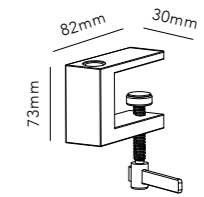

DKK	1.036,- EX VAT / 1.295,- INCL VAT
SEK	1.572,- EX VAT / 1.965,- INCL VAT
EURO	144,- EX VAT

Ø210mm

DARK BASE FOR T2

NEW

WHITE 2700K	271162	NEW
BLACK 2700K	271163	NEW

DKK	1.196,- EX VAT / 1.495,- INCL VAT
SEK	1.820,- EX VAT / 2.275,- INCL VAT
EURO	166,- EX VAT