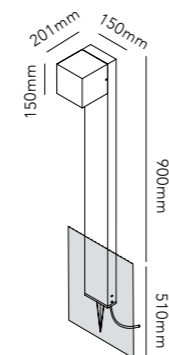

CUBE XL LED STAND

Prices are incl. lamp.
Maximum height over ground: 900mm.

LAMP + STAND	256197 + 256127
DKK	5.112,- EX VAT / 6.390,- INCL VAT
SEK	7.760,- EX VAT / 9.700,- INCL VAT
EURO	710,- EX VAT