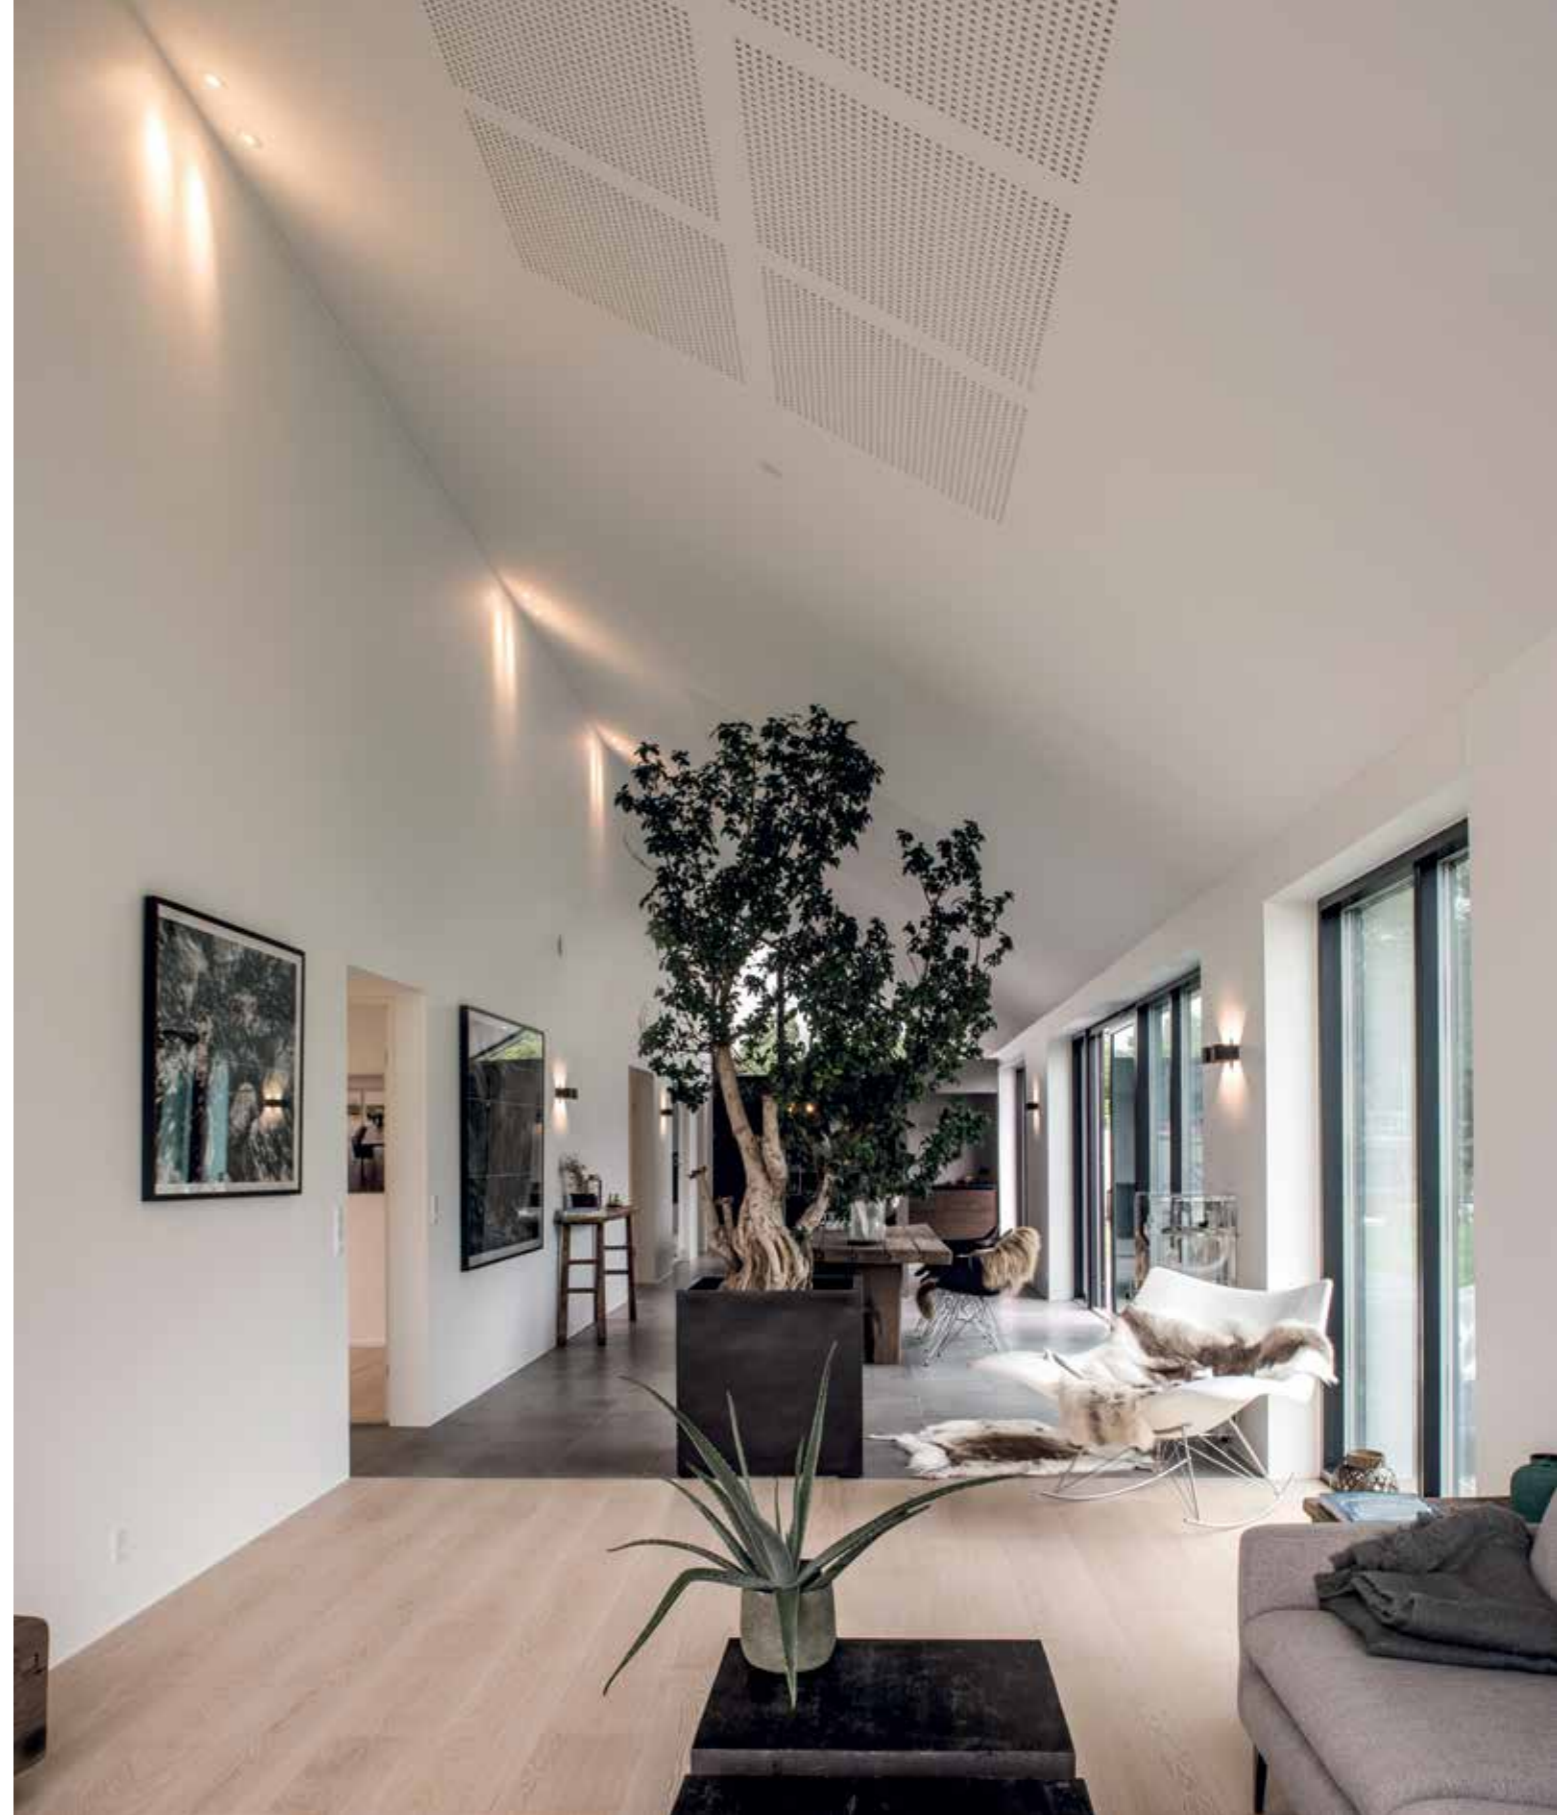

LOTUS

LOTUS

Design: Ronni Gol

LOTUS 1

53mm

LOTUS 2

65mm

LOTUS 3