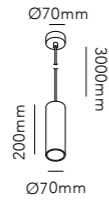

ZERO

ZERO PENDANT

Design: Ronni Gol

*Anodized surfaces may vary ±10%.

Dimming is dependent on light source.
See additional ceiling bases on page 252.

230

ZERO S2

GU10 - 50W max - 230V - IP20

TITANIUM*	280126
ROSE GOLD*	280125
DKK	1.916,- EX VAT / 2.395,- INCL VAT
SEK	2.908,- EX VAT / 3.635,- INCL VAT
EURO	266,- EX VAT
WHITE	280120
BLACK	280121
BLACK/GOLD	280123
DKK	1.596,- EX VAT / 1.995,- INCL VAT
SEK	2.420,- EX VAT / 3.025,- INCL VAT
EURO	222,- EX VAT

ZERO

ZERO WALL

Design: Ronni Gol

*Anodized surfaces are not recommended for outdoor use. Anodized surfaces may vary ±10%.

231

ZERO W1

2x4W LED - 230V - IP54 - CRI >90
Lumen 530lm (3000K) / 720lm (2700K)

TITANIUM* 2700K	270713	NEW
ROSE GOLD* 2700K	270712	
DKK	2.156,- EX VAT / 2.695,- INCL VAT	
SEK	3.268,- EX VAT / 4.085,- INCL VAT	
EURO	299,- EX VAT	
WHITE 3000K	256320	
BLACK 3000K	256321	
BLACK/GOLD 3000K	256323	
DKK	1.996,- EX VAT / 2.495,- INCL VAT	
SEK	3.028,- EX VAT / 3.785,- INCL VAT	
EURO	277,- EX VAT	

ZERO W2

2x4W LED - 230V - IP54 - CRI >90
Lumen 960lm (3000K) / 720lm (2700K)

TITANIUM* 2700K	270723	NEW
ROSE GOLD* 2700K	270722	
DKK	2.556,- EX VAT / 3.195,- INCL VAT	
SEK	3.876,- EX VAT / 4.845,- INCL VAT	
EURO	355,- EX VAT	
WHITE 3000K	256325	
BLACK 3000K	256326	
BLACK/GOLD 3000K	256328	
DKK	2.316,- EX VAT / 2.895,- INCL VAT	
SEK	3.516,- EX VAT / 4.395,- INCL VAT	
EURO	322,- EX VAT