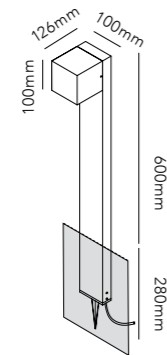

CUBE LED STAND

Prices are incl. lamp.
Maximum height over ground: 600mm.

LAMP + STAND	256192 + 256107
DKK	3.432,- EX VAT / 4.290,- INCL VAT
SEK	5.208,- EX VAT / 6.510,- INCL VAT
EURO	477,- EX VAT