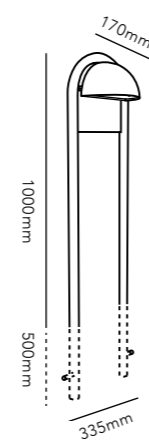

RØRHAT STAND XL

Maximum height over ground: 1000mm
Post only. To complete lamp post, order lamp and cover plate.

WHITE	256780
BLACK	256781
DKK	2.076,- EX VAT / 2.595,- INCL VAT
SEK	2.924,- EX VAT / 3.655,- INCL VAT
EURO	277,- EX VAT
GALVANIZED	256782
DKK	2.476,- EX VAT / 3.095,- INCL VAT
SEK	3.492,- EX VAT / 4.365,- INCL VAT
EURO	330,- EX VAT
COPPER RAW	256783
DKK	5.756,- EX VAT / 7.195,- INCL VAT
SEK	8.108,- EX VAT / 10.135,- INCL VAT
EURO	767,- EX VAT