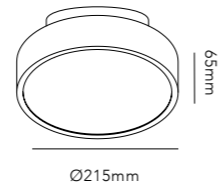

SHADOW

160

SHADOW

161