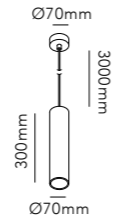

230

ZERO S2

GU10 - 50W max - 230V - IP20

TITANIUM*	280126
ROSE GOLD*	280125
DKK	1.916,- EX VAT / 2.395,- INCL VAT
SEK	2.908,- EX VAT / 3.635,- INCL VAT
EURO	266,- EX VAT
WHITE	280120
BLACK	280121
BLACK/GOLD	280123
DKK	1.596,- EX VAT / 1.995,- INCL VAT
SEK	2.420,- EX VAT / 3.025,- INCL VAT
EURO	222,- EX VAT