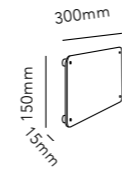

RØRHAT

RØRHAT NAMEPLATE

15 x 30 cm

WHITE	256750
BLACK	256751
DKK	476,- EX VAT / 595,- INCL VAT
SEK	676,- EX VAT / 845,- INCL VAT
EURO	63,- EX VAT
GALVANIZED	256752
DKK	556,- EX VAT / 695,- INCL VAT
SEK	788,- EX VAT / 985,- INCL VAT
EURO	74,- EX VAT
COPPER RAW	256753
STAINLESS STEEL	256757
DKK	876,- EX VAT / 1.095,- INCL VAT
SEK	1.236,- EX VAT / 1.545,- INCL VAT
EURO	117,- EX VAT