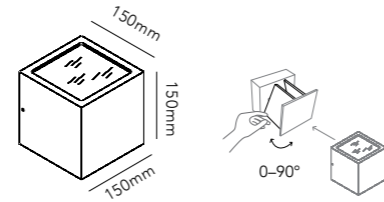

WHITE 3000K	256180
BLACK 3000K	256182
DKK	1.996,- EX VAT / 2.495,- INCL VAT
SEK	3.028,- EX VAT / 3.785,- INCL VAT
EURO	277,- EX VAT

66

CUBE XL DOWN LED

7.2W LED - 230V - IP54 - CRI >90 - Lumen 300lm

BLACK 3000K	256197
DKK	2.796,- EX VAT / 3.495,- INCL VAT
SEK	4.244,- EX VAT / 5.305,- INCL VAT
EURO	388,- EX VAT