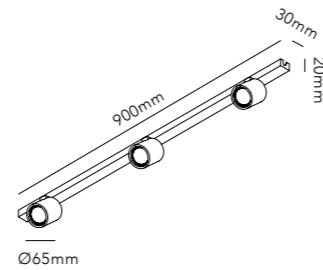

FOCUS L900

3x6W LED - 230V - IP20 - CRI >90
Lumen 1125lm (3000K) / 1046lm (2700K)

WHITE 2700K	270270
BLACK 2700K	270271
WHITE 3000K	261642
BLACK 3000K	261643

DKK	3.436,- EX VAT / 4.295,- INCL VAT
SEK	5.212,- EX VAT / 6.515,- INCL VAT
EURO	477,- EX VAT