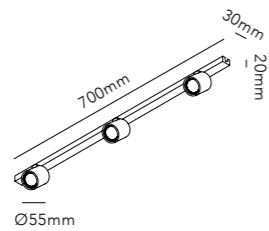

FOCUS MINI L700

3x4W LED - 230V - IP20 - CRI >90
Lumen 810lm (3000K) / 753lm (2700K)

WHITE 2700K	270260
BLACK 2700K	270261
WHITE 3000K	261640
BLACK 3000K	261641

DKK	2.796,- EX VAT / 3.495,- INCL VAT
SEK	4.244,- EX VAT / 5.305,- INCL VAT
EURO	388,- EX VAT