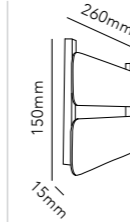

RØRHAT

RØRHAT ACCESSORIES

Design: Jesper J. Pedersen

*Anodized surfaces are not recommended for outdoor use.

RØRHAT WALL MOUNT

30 x 30 cm - to be completed with lamp

WHITE	256730
BLACK	256731
DKK	636,- EX VAT / 795,- INCL VAT
SEK	900,- EX VAT / 1.125,- INCL VAT
EURO	85,- EX VAT
GALVANIZED	256732
DKK	796,- EX VAT / 995,- INCL VAT
SEK	1.124,- EX VAT / 1.405,- INCL VAT
EURO	106,- EX VAT
COPPER RAW	256733
STAINLESS STEEL	256737
DKK	1.436,- EX VAT / 1.795,- INCL VAT
SEK	2.028,- EX VAT / 2.535,- INCL VAT
EURO	191,- EX VAT

154

RØRHAT NAMEPLATE XL

30 x 30 cm

WHITE	256740
BLACK	256741
DKK	636,- EX VAT / 795,- INCL VAT
SEK	900,- EX VAT / 1.125,- INCL VAT
EURO	85,- EX VAT
GALVANIZED	256742
DKK	796,- EX VAT / 995,- INCL VAT
SEK	1.124,- EX VAT / 1.405,- INCL VAT
EURO	106,- EX VAT
COPPER RAW	256743
STAINLESS STEEL	256747
DKK	1.436,- EX VAT / 1.795,- INCL VAT
SEK	2.028,- EX VAT / 2.535,- INCL VAT
EURO	191,- EX VAT

RØRHAT

RØRHAT NAMEPLATE

15 x 30 cm

WHITE	256750
BLACK	256751
DKK	476,- EX VAT / 595,- INCL VAT
SEK	676,- EX VAT / 845,- INCL VAT
EURO	63,- EX VAT
GALVANIZED	256752
DKK	556,- EX VAT / 695,- INCL VAT
SEK	788,- EX VAT / 985,- INCL VAT
EURO	74,- EX VAT
COPPER RAW	256753
STAINLESS STEEL	256757
DKK	876,- EX VAT / 1.095,- INCL VAT
SEK	1.236,- EX VAT / 1.545,- INCL VAT
EURO	117,- EX VAT

RØRHAT NAMEPLATE KIT

25 x 16.5 cm - two plates fixed on tracks

WHITE	256760
BLACK	256761
DKK	556,- EX VAT / 695,- INCL VAT
SEK	788,- EX VAT / 985,- INCL VAT
EURO	74,- EX VAT
GALVANIZED	256762
DKK	716,- EX VAT / 895,- INCL VAT
SEK	1.012,- EX VAT / 1.265,- INCL VAT
EURO	95,- EX VAT
COPPER RAW	256763
COPPER*	256764
BRASS*	256765
CHROME	256766
STAINLESS STEEL	256767
DKK	1.116,- EX VAT / 1.395,- INCL VAT
SEK	1.572,- EX VAT / 1.965,- INCL VAT
EURO	149,- EX VAT

155