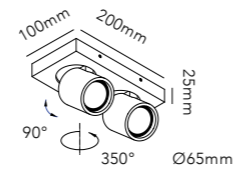

108

FOCUS 2

2x6W LED - 230V - IP20 - CRI >90
Lumen 750lm (3000K) / 695lm (2700K)

WHITE 2700K	270030
BLACK 2700K	270031
WHITE 3000K	261608
BLACK 3000K	261609

DKK	2.236,- EX VAT / 2.795,- INCL VAT
SEK	3.388,- EX VAT / 4.235,- INCL VAT
EURO	311,- EX VAT