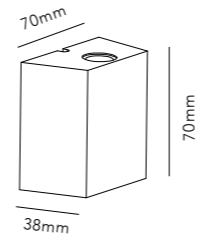

DARK WALL MOUNT

NEW

BRASS*	271184	NEW
TITANIUM*	271183	NEW
ROSE GOLD*	271182	NEW
CARB. BLACK*	271181	NEW

DKK	796,- EX VAT / 995,- INCL VAT
SEK	1.212,- EX VAT / 1.515,- INCL VAT
EURO	111,- EX VAT

WHITE	271180	NEW

DKK	716,- EX VAT / 895,- INCL VAT
SEK	1.084,- EX VAT / 1.355,- INCL VAT
EURO	100,- EX VAT