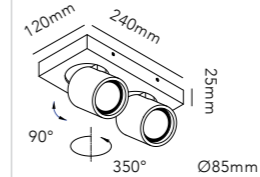

FOCUS

FOCUS

Design: Ronni Gol

FOCUS 1

6W LED - 230V - IP20 - CRI >90
Lumen 375lm (3000K) / 349lm (2700K)

WHITE 2700K	270020
BLACK 2700K	270021
WHITE 3000K	261602
BLACK 3000K	261603

DKK	1.356,- EX VAT / 1.695,- INCL VAT
SEK	2.060,- EX VAT / 2.575,- INCL VAT
EURO	188,- EX VAT

FOCUS MINI 1

4W LED - 230V - IP20 - CRI >90
Lumen 270lm (3000K) / 251lm (2700K)

WHITE 2700K	270040
BLACK 2700K	270041
WHITE 3000K	261600
BLACK 3000K	261601

DKK	1.196,- EX VAT / 1.495,- INCL VAT
SEK	1.820,- EX VAT / 2.275,- INCL VAT
EURO	166,- EX VAT

108

FOCUS 2

2x6W LED - 230V - IP20 - CRI >90
Lumen 750lm (3000K) / 695lm (2700K)

WHITE 2700K	270030
BLACK 2700K	270031
WHITE 3000K	261608
BLACK 3000K	261609

DKK	2.236,- EX VAT / 2.795,- INCL VAT
SEK	3.388,- EX VAT / 4.235,- INCL VAT
EURO	311,- EX VAT

FOCUS MINI 2

2x4W LED - 230V - IP20 - CRI >90
Lumen 540lm (3000K) / 502lm (2700K)

WHITE 2700K	270050
BLACK 2700K	270051
WHITE 3000K	261606
BLACK 3000K	261607

DKK	1.756,- EX VAT / 2.195,- INCL VAT
SEK	2.668,- EX VAT / 3.335,- INCL VAT
EURO	244,- EX VAT

FOCUS

FOCUS 3

3x6W LED - 230V - IP20 - CRI >90 - Lumen 1125lm

WHITE 3000K	261614
BLACK 3000K	261615

DKK	3.116,- EX VAT / 3.895,- INCL VAT
SEK	4.724,- EX VAT / 5.905,- INCL VAT
EURO	433,- EX VAT

FOCUS+ 1

10W LED - 230V - IP20 - CRI >90
Lumen 740lm (3000K) / 688lm (2700K)

WHITE 2700K	270060
BLACK 2700K	270061
BLACK 3000K	261605

DKK	1.756,- EX VAT / 2.195,- INCL VAT
SEK	2.668,- EX VAT / 3.335,- INCL VAT
EURO	244,- EX VAT

FOCUS+ 2

2x10W LED - 230V - IP20 - CRI >90
Lumen 1480lm (3000K) / 1377lm (2700K)

WHITE 2700K	270070
BLACK 3000K	261611

DKK	2.716,- EX VAT / 3.395,- INCL VAT
SEK	4.116,- EX VAT / 5.145,- INCL VAT
EURO	377,- EX VAT

109