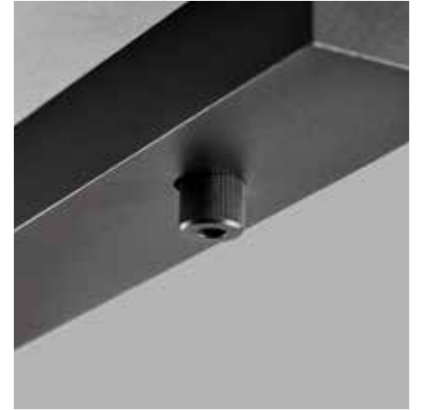

CEILING BASE

CEILING BASE L

Design: LP Design team
Use it for DROP or ZERO PENDANT

CEILING BASE L1000 3 PENDANTS

WHITE	280540 - out with stock
BLACK	280541 - out with stock
DKK	2.156,- EX VAT / 2.695,- INCL VAT
SEK	3.268,- EX VAT / 4.085,- INCL VAT
EURO	299,- EX VAT

CEILING BASE Ø200 3 PENDANTS

WHITE	280530 - out with stock
BLACK	280531
DKK	1.196,- EX VAT / 1.495,- INCL VAT
SEK	1.820,- EX VAT / 2.275,- INCL VAT
EURO	166,- EX VAT

CEILING BASE Ø

Design: LP Design team
Use it for DROP or ZERO PENDANT

252

CEILING BASE L1800 5 PENDANTS

WHITE	280543 - out with stock
BLACK	280544 - out with stock
DKK	3.756,- EX VAT / 4.695,- INCL VAT
SEK	5.692,- EX VAT / 7.115,- INCL VAT
EURO	522,- EX VAT

CEILING BASE Ø300 7 PENDANTS

WHITE	280533 - out with stock
BLACK	280534
DKK	1.996,- EX VAT / 2.495,- INCL VAT
SEK	3.028,- EX VAT / 3.785,- INCL VAT
EURO	277,- EX VAT

CEILING BASE

CEILING BASE Ø400 11 PENDANTS

WHITE	280536
BLACK	280537
DKK	2.796,- EX VAT / 3.495,- INCL VAT
SEK	4.244,- EX VAT / 5.305,- INCL VAT
EURO	388,- EX VAT

253