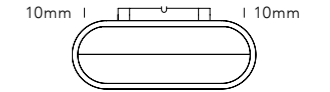

33

AURA W4

NEW

32W LED - 220-240V - IP20 - CRI >90
Lumen 3520lm (nominal)

WHITE 2700/3000	281090	NEW
-----------------	--------	-----

DKK	4.796,-	EX VAT / 5.995,-	INCL VAT
SEK	7.268,-	EX VAT / 9.085,-	INCL VAT
EURO	666,-	EX VAT	