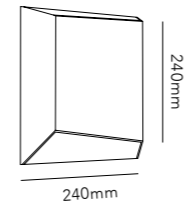

FACET UP/DOWN W2

2x8W LED - 230V - IP54 - CRI >90
Lumen - 1440lm (nominal)

WHITE	256396 - out with stock
BLACK	256397
DKK	3.196,- EX VAT / 3.995,- INCL VAT
SEK	4.844,- EX VAT / 6.055,- INCL VAT
EURO	444,- EX VAT