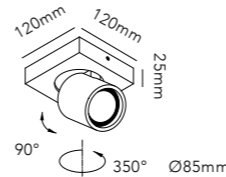

FOCUS+ 1

10W LED - 230V - IP20 - CRI >90
Lumen 740lm (3000K) / 688lm (2700K)

WHITE 2700K	270060
BLACK 2700K	270061
BLACK 3000K	261605

DKK	1.756,- EX VAT / 2.195,- INCL VAT
SEK	2.668,- EX VAT / 3.335,- INCL VAT
EURO	244,- EX VAT