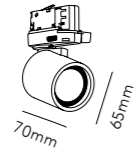

FOCUS TRACK 3-PHASE

6W LED - 230V - IP20 - CRI >90 - Lumen 355lm

WHITE 3000K	261652
BLACK 3000K	261653
DKK	1.436,- EX VAT / 1.795,- INCL VAT
SEK	2.180,- EX VAT / 2.725,- INCL VAT
EURO	199,- EX VAT