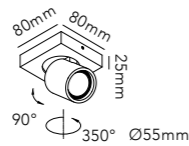

FOCUS

FOCUS

Design: Ronni Gol

FOCUS 1

6W LED - 230V - IP20 - CRI >90
Lumen 375lm (3000K) / 349lm (2700K)

WHITE 2700K	270020
BLACK 2700K	270021
WHITE 3000K	261602
BLACK 3000K	261603

DKK	1.356,- EX VAT / 1.695,- INCL VAT
SEK	2.060,- EX VAT / 2.575,- INCL VAT
EURO	188,- EX VAT

FOCUS MINI 1

4W LED - 230V - IP20 - CRI >90
Lumen 270lm (3000K) / 251lm (2700K)

WHITE 2700K	270040
BLACK 2700K	270041
WHITE 3000K	261600
BLACK 3000K	261601

DKK	1.196,- EX VAT / 1.495,- INCL VAT
SEK	1.820,- EX VAT / 2.275,- INCL VAT
EURO	166,- EX VAT

108

FOCUS 2

2x6W LED - 230V - IP20 - CRI >90
Lumen 750lm (3000K) / 695lm (2700K)

WHITE 2700K	270030
BLACK 2700K	270031
WHITE 3000K	261608
BLACK 3000K	261609

DKK	2.236,- EX VAT / 2.795,- INCL VAT
SEK	3.388,- EX VAT / 4.235,- INCL VAT
EURO	311,- EX VAT

FOCUS MINI 2

2x4W LED - 230V - IP20 - CRI >90
Lumen 540lm (3000K) / 502lm (2700K)

WHITE 2700K	270050
BLACK 2700K	270051
WHITE 3000K	261606
BLACK 3000K	261607

DKK	1.756,- EX VAT / 2.195,- INCL VAT
SEK	2.668,- EX VAT / 3.335,- INCL VAT
EURO	244,- EX VAT

FOCUS

FOCUS 3

3x6W LED - 230V - IP20 - CRI >90 - Lumen 1125lm

WHITE 3000K	261614
BLACK 3000K	261615

DKK	3.116,- EX VAT / 3.895,- INCL VAT
SEK	4.724,- EX VAT / 5.905,- INCL VAT
EURO	433,- EX VAT

FOCUS+ 1

10W LED - 230V - IP20 - CRI >90
Lumen 740lm (3000K) / 688lm (2700K)

WHITE 2700K	270060
BLACK 2700K	270061
BLACK 3000K	261605

DKK	1.756,- EX VAT / 2.195,- INCL VAT
SEK	2.668,- EX VAT / 3.335,- INCL VAT
EURO	244,- EX VAT

FOCUS+ 2

2x10W LED - 230V - IP20 - CRI >90
Lumen 1480lm (3000K) / 1377lm (2700K)

WHITE 2700K	270070
BLACK 3000K	261611

DKK	2.716,- EX VAT / 3.395,- INCL VAT
SEK	4.116,- EX VAT / 5.145,- INCL VAT
EURO	377,- EX VAT

109