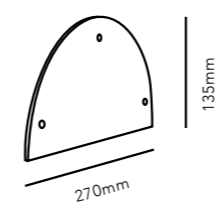

RØRHAT COVER PLATE

Cover plate for use when fixing only one lamp.

WHITE	256790
BLACK	256791
DKK	236,- EX VAT / 295,- INCL VAT
SEK	340,- EX VAT / 425,- INCL VAT
EURO	31,- EX VAT
GALVANIZED	256792
DKK	476,- EX VAT / 595,- INCL VAT
SEK	676,- EX VAT / 845,- INCL VAT
EURO	63,- EX VAT
COPPER RAW	256793
DKK	1.116,- EX VAT / 1.395,- INCL VAT
SEK	1.572,- EX VAT / 1.965,- INCL VAT
EURO	149,- EX VAT