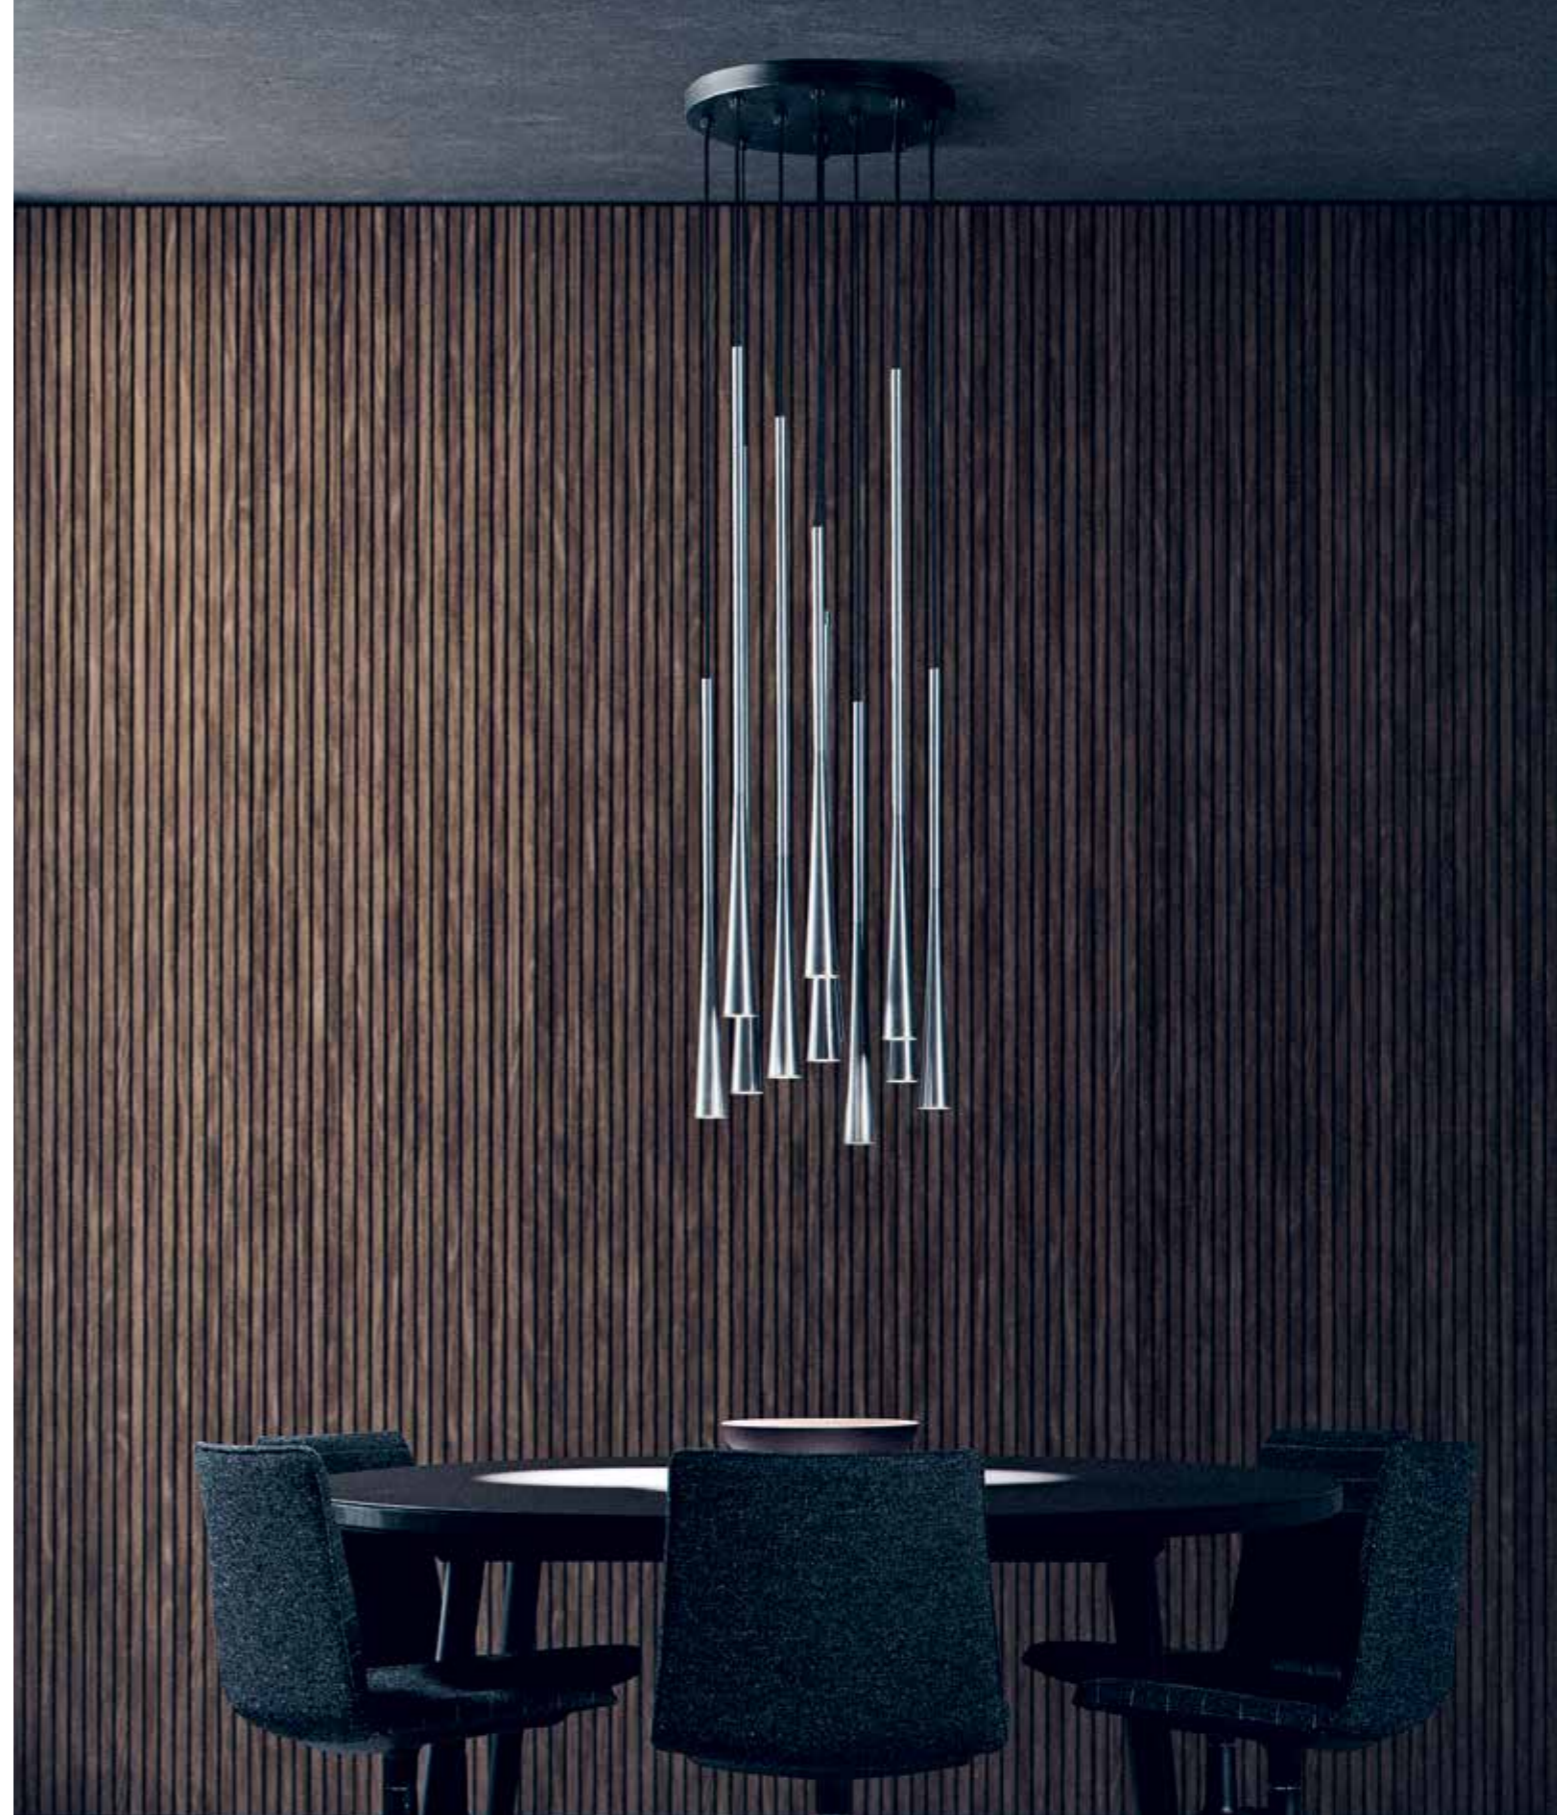

BLACK 3000K	280265
GOLD 3000K	280267

DKK	2.076,- EX VAT / 2.595,- INCL VAT
SEK	3.148,- EX VAT / 3.935,- INCL VAT
EURO	288,- EX VAT

EDGE

90

Award-winning pendants

EDGE ROUND / Titanium
EDGE LINEAR / Titanium
Design: Nital Patel