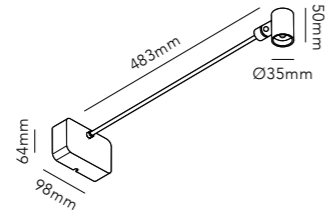

FOCUS GALLERY

4.5W LED - 220-240V - IP20 - CRI >90
Lumen 450lm (nominal)

WHITE 3000K	261670
BLACK 3000K	261671

DKK	1.436,- EX VAT / 1.795,- INCL VAT
SEK	2.180,- EX VAT / 2.725,- INCL VAT
EURO	199,- EX VAT