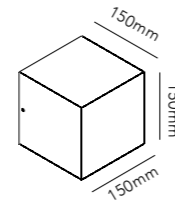

66

CUBE XL DOWN LED

7.2W LED - 230V - IP54 - CRI >90 - Lumen 300lm

BLACK 3000K	256197
DKK	2.796,- EX VAT / 3.495,- INCL VAT
SEK	4.244,- EX VAT / 5.305,- INCL VAT
EURO	388,- EX VAT