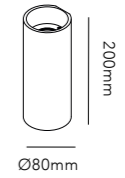

231

ZERO W1

2x4W LED - 230V - IP54 - CRI >90
Lumen 530lm (3000K) / 720lm (2700K)

TITANIUM* 2700K	270713	NEW
ROSE GOLD* 2700K	270712	
DKK	2.156,- EX VAT / 2.695,- INCL VAT	
SEK	3.268,- EX VAT / 4.085,- INCL VAT	
EURO	299,- EX VAT	
WHITE 3000K	256320	
BLACK 3000K	256321	
BLACK/GOLD 3000K	256323	
DKK	1.996,- EX VAT / 2.495,- INCL VAT	
SEK	3.028,- EX VAT / 3.785,- INCL VAT	
EURO	277,- EX VAT	

ZERO W2

2x4W LED - 230V - IP54 - CRI >90
Lumen 960lm (3000K) / 720lm (2700K)

TITANIUM* 2700K	270723	NEW
ROSE GOLD* 2700K	270722	
DKK	2.556,- EX VAT / 3.195,- INCL VAT	
SEK	3.876,- EX VAT / 4.845,- INCL VAT	
EURO	355,- EX VAT	
WHITE 3000K	256325	
BLACK 3000K	256326	
BLACK/GOLD 3000K	256328	
DKK	2.316,- EX VAT / 2.895,- INCL VAT	
SEK	3.516,- EX VAT / 4.395,- INCL VAT	
EURO	322,- EX VAT