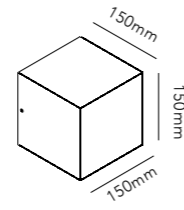

CUBE DOWN

G9 - 60W max - 230V - IP54

BLACK	256162
DKK	1.356,- EX VAT / 1.695,- INCL VAT
SEK	2.060,- EX VAT / 2.575,- INCL VAT
EURO	188,- EX VAT

64

CUBE XL

E27 - 60W max - 230V - IP54

BLACK	256122 - out with stock
DKK	1.676,- EX VAT / 2.095,- INCL VAT
SEK	2.540,- EX VAT / 3.175,- INCL VAT
EURO	233,- EX VAT