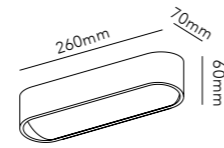

AURA W2

NEW

15W LED - 220-240V - IP20 - CRI >90
Lumen 1540lm (nominal)

BRASS* 2700/3000K	270974	NEW
TITANIUM* 2700/3000K	270973	
ROSE GOLD* 2700/3000K	270972	

DKK	2.556,-	EX VAT / 3.195,-	INCL VAT
SEK	3.876,-	EX VAT / 4.845,-	INCL VAT
EURO	355,-	EX VAT	

WHITE 2700/3000K	270970
BLACK 2700/3000K	270971

DKK	2.236,-	EX VAT / 2.795,-	INCL VAT
SEK	3.388,-	EX VAT / 4.235,-	INCL VAT
EURO	311,-	EX VAT