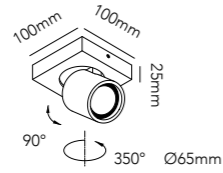

FOCUS 1

6W LED - 230V - IP20 - CRI >90
Lumen 375lm (3000K) / 349lm (2700K)

WHITE 2700K	270020
BLACK 2700K	270021
WHITE 3000K	261602
BLACK 3000K	261603

DKK	1.356,- EX VAT / 1.695,- INCL VAT
SEK	2.060,- EX VAT / 2.575,- INCL VAT
EURO	188,- EX VAT