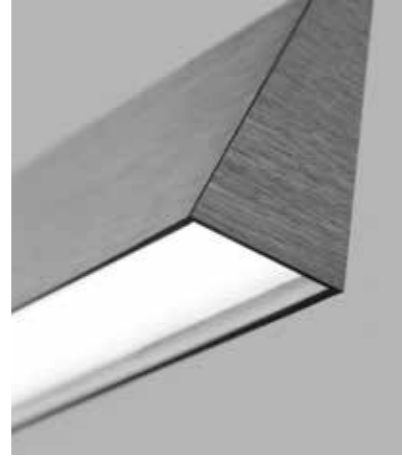

BLACK 3000K	280265
GOLD 3000K	280267

DKK	2.076,- EX VAT / 2.595,- INCL VAT
SEK	3.148,- EX VAT / 3.935,- INCL VAT
EURO	288,- EX VAT

EDGE

90

Award-winning pendants

EDGE ROUND / Titanium
EDGE LINEAR / Titanium
Design: Nital Patel