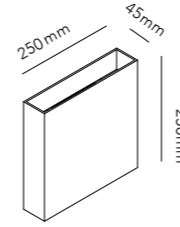

LAMP + STAND	256347 + 256427
DKK	7.912,- EX VAT / 9.890,- INCL VAT
SEK	11.992,- EX VAT / 14.990,- INCL VAT
EURO	1099,- EX VAT

49

COMPACT

50

COMPACT

51

COMPACT UP/DOWN

Design: Ronni Gol