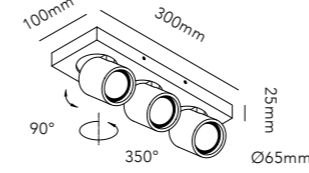

FOCUS

FOCUS 3

3x6W LED - 230V - IP20 - CRI >90 - Lumen 1125lm

WHITE 3000K	261614
BLACK 3000K	261615

DKK	3.116,- EX VAT / 3.895,- INCL VAT
SEK	4.724,- EX VAT / 5.905,- INCL VAT
EURO	433,- EX VAT