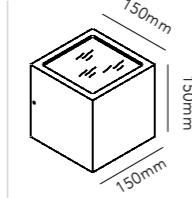

65

CUBE XL UP/DOWN

E27 - 60W max - 230V - IP54

BLACK	256177
DKK	1.676,- EX VAT / 2.095,- INCL VAT
SEK	2.540,- EX VAT / 3.175,- INCL VAT
EURO	233,- EX VAT