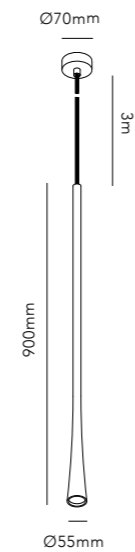

BLACK 3000K	280265
GOLD 3000K	280267

DKK	2.076,- EX VAT / 2.595,- INCL VAT
SEK	3.148,- EX VAT / 3.935,- INCL VAT
EURO	288,- EX VAT

EDGE

90

Award-winning pendants

EDGE ROUND / Titanium
EDGE LINEAR / Titanium
Design: Nital Patel