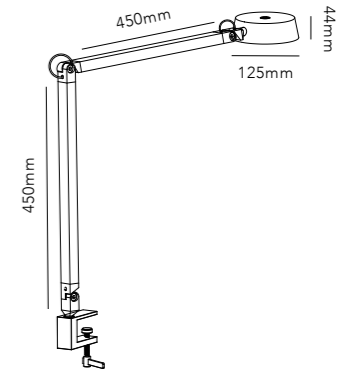

DARK T2

NEW

15W LED - 220-240V - IP20 - CRI >90
Lumen 1050lm (nominal)

BRASS* 3000K	271144	NEW
TITANIUM* 3000K	271143	NEW
ROSE GOLD* 3000K	271142	NEW
CARB. BLACK* 3000K	271141	NEW

DKK	3.756,-	EX VAT / 4.695,-	INCL VAT
SEK	5.692,-	EX VAT / 7.115,-	INCL VAT
EURO	522,-	EX VAT	

WHITE 3000K	271140	NEW

DKK	3.436,-	EX VAT / 4.295,-	INCL VAT
SEK	5.212,-	EX VAT / 6.515,-	INCL VAT
EURO	477,-	EX VAT