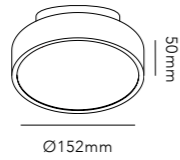

SHADOW

160

SHADOW

161