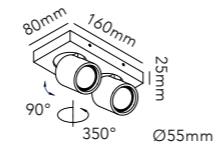

FOCUS

FOCUS

Design: Ronni Gol

FOCUS 1

6W LED - 230V - IP20 - CRI >90
Lumen 375lm (3000K) / 349lm (2700K)

WHITE 2700K	270020
BLACK 2700K	270021
WHITE 3000K	261602
BLACK 3000K	261603

DKK	1.356,- EX VAT / 1.695,- INCL VAT
SEK	2.060,- EX VAT / 2.575,- INCL VAT
EURO	188,- EX VAT

FOCUS MINI 1

4W LED - 230V - IP20 - CRI >90
Lumen 270lm (3000K) / 251lm (2700K)

WHITE 2700K	270040
BLACK 2700K	270041
WHITE 3000K	261600
BLACK 3000K	261601

DKK	1.196,- EX VAT / 1.495,- INCL VAT
SEK	1.820,- EX VAT / 2.275,- INCL VAT
EURO	166,- EX VAT

108

FOCUS 2

2x6W LED - 230V - IP20 - CRI >90
Lumen 750lm (3000K) / 695lm (2700K)

WHITE 2700K	270030
BLACK 2700K	270031
WHITE 3000K	261608
BLACK 3000K	261609

DKK	2.236,- EX VAT / 2.795,- INCL VAT
SEK	3.388,- EX VAT / 4.235,- INCL VAT
EURO	311,- EX VAT

FOCUS MINI 2

2x4W LED - 230V - IP20 - CRI >90
Lumen 540lm (3000K) / 502lm (2700K)

WHITE 2700K	270050
BLACK 2700K	270051
WHITE 3000K	261606
BLACK 3000K	261607

DKK	1.756,- EX VAT / 2.195,- INCL VAT
SEK	2.668,- EX VAT / 3.335,- INCL VAT
EURO	244,- EX VAT

FOCUS

FOCUS 3

3x6W LED - 230V - IP20 - CRI >90 - Lumen 1125lm

WHITE 3000K	261614
BLACK 3000K	261615

DKK	3.116,- EX VAT / 3.895,- INCL VAT
SEK	4.724,- EX VAT / 5.905,- INCL VAT
EURO	433,- EX VAT

FOCUS+ 1

10W LED - 230V - IP20 - CRI >90
Lumen 740lm (3000K) / 688lm (2700K)

WHITE 2700K	270060
BLACK 2700K	270061
BLACK 3000K	261605

DKK	1.756,- EX VAT / 2.195,- INCL VAT
SEK	2.668,- EX VAT / 3.335,- INCL VAT
EURO	244,- EX VAT

FOCUS+ 2

2x10W LED - 230V - IP20 - CRI >90
Lumen 1480lm (3000K) / 1377lm (2700K)

WHITE 2700K	270070
BLACK 3000K	261611

DKK	2.716,- EX VAT / 3.395,- INCL VAT
SEK	4.116,- EX VAT / 5.145,- INCL VAT
EURO	377,- EX VAT

109