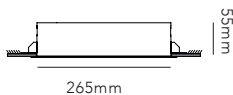

SKY 265

18W LED - 230V - IP20 - CRI >90 - Lumen 1185lm

WHITE 3000K	257720
DKK	2.156,- EX VAT / 2.695,- INCL VAT
SEK	3.268,- EX VAT / 4.085,- INCL VAT
EURO	299,- EX VAT