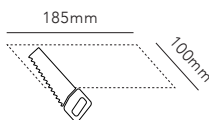

GHOST

GHOST 2

2x6W LED - 230V - IP20 - CRI >90
Lumen 600lm

SWITCH TUNE™

BRASS* 2700/3000K	270854
TITANIUM* 2700/3000K	270853
ROSE GOLD* 2700/3000K	270852

DKK	2.636,- EX VAT / 3.295,- INCL VAT
SEK	3.996,- EX VAT / 4.995,- INCL VAT
EURO	366,- EX VAT

WHITE 2700/3000K	270850
BLACK 2700/3000K	270851

DKK	2.396,- EX VAT / 2.995,- INCL VAT
SEK	3.636,- EX VAT / 4.545,- INCL VAT
EURO	333,- EX VAT

GHOST 2

GHOST 2+

2x9W LED - 230V - IP20 - CRI >90
Lumen 990lm

SWITCH TUNE™

TITANIUM* 2700/3000K	270873
ROSE GOLD* 2700/3000K	270872

DKK	3.116,- EX VAT / 3.895,- INCL VAT
SEK	4.724,- EX VAT / 5.905,- INCL VAT
EURO	433,- EX VAT

WHITE 2700/3000K	270870
BLACK 2700/3000K	270871

DKK	2.956,- EX VAT / 3.695,- INCL VAT
SEK	4.480,- EX VAT / 5.600,- INCL VAT
EURO	411,- EX VAT

GHOST 2+