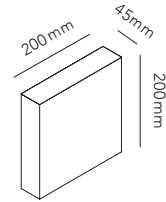

COMPACT DOWN W2

6W LED - 230V - IP54 - CRI >90 - Lumen 290lm

BLACK 3000K	256344

DKK	2.636,- EX VAT / 3.295,- INCL VAT
SEK	3.996,- EX VAT / 4.995,- INCL VAT
EURO	366,- EX VAT