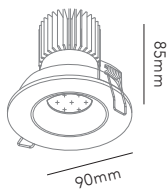

LOGIC ROUND

6W LED - 230V - IP54 - CRI >90 - Lumen 375lm

WHITE 3000K 262140

DKK	796,- EX VAT / 995,- INCL VAT
SEK	1.212,- EX VAT / 1.515,- INCL VAT
EURO	111,- EX VAT

LOGIC ROUND

81mm