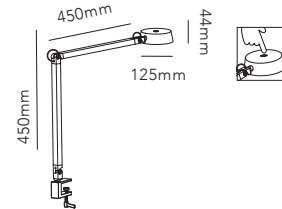

DARK T2

15W LED - 220-240V - IP20 - CRI >90
Lumen 1050lm (nominal)

BRASS* 3000K	271144
TITANIUM* 3000K	271143
ROSE GOLD* 3000K	271142
CARB. BLACK* 3000K	271141

DKK	3.756,- EX VAT / 4.695,- INCL VAT
SEK	5.692,- EX VAT / 7.115,- INCL VAT
EURO	522,- EX VAT

WHITE 3000K	271140

DKK	3.436,- EX VAT / 4.295,- INCL VAT
SEK	5.212,- EX VAT / 6.515,- INCL VAT
EURO	477,- EX VAT