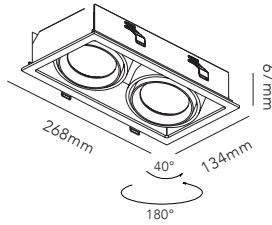

GHOST

GHOST 2

2x6W LED - 230V - IP20 - CRI >90
Lumen 600lm

SWITCH TUNE™

BRASS* 2700/3000K	270854
TITANIUM* 2700/3000K	270853
ROSE GOLD* 2700/3000K	270852

DKK	2.636,- EX VAT / 3.295,- INCL VAT
SEK	3.996,- EX VAT / 4.995,- INCL VAT
EURO	366,- EX VAT

WHITE 2700/3000K	270850
BLACK 2700/3000K	270851

DKK	2.396,- EX VAT / 2.995,- INCL VAT
SEK	3.636,- EX VAT / 4.545,- INCL VAT
EURO	333,- EX VAT

GHOST 2

GHOST 2+

2x9W LED - 230V - IP20 - CRI >90
Lumen 990lm

SWITCH TUNE™

TITANIUM* 2700/3000K	270873
ROSE GOLD* 2700/3000K	270872

DKK	3.116,- EX VAT / 3.895,- INCL VAT
SEK	4.724,- EX VAT / 5.905,- INCL VAT
EURO	433,- EX VAT

WHITE 2700/3000K	270870
BLACK 2700/3000K	270871

DKK	2.956,- EX VAT / 3.695,- INCL VAT
SEK	4.480,- EX VAT / 5.600,- INCL VAT
EURO	411,- EX VAT

GHOST 2+