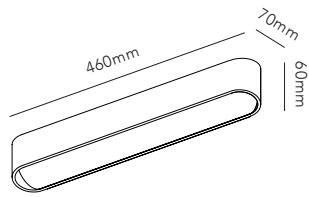

AURA

AURA W3

18W LED - 220-240V - IP20 - CRI >90
Lumen 1980lm (nominal)

SWITCH TUNE™

BRASS* 2700/3000K	270984
TITANIUM* 2700/3000K	270983
ROSE GOLD* 2700/3000K	270982

DKK	3.436,- EX VAT / 4.295,- INCL VAT
SEK	5.208,- EX VAT / 6.510,- INCL VAT
EURO	477,- EX VAT

WHITE 2700/3000K	270980
BLACK 2700/3000K	270981

DKK	2.956,- EX VAT / 3.695,- INCL VAT
SEK	4.484,- EX VAT / 5.605,- INCL VAT
EURO	411,- EX VAT