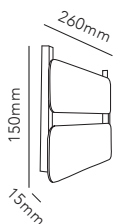

RØRHAT

RØRHAT NAMEPLATE

15 x 30 cm

WHITE	256750
BLACK	256751
DKK	556,- EX VAT / 695,- INCL VAT
SEK	844,- EX VAT / 1.055,- INCL VAT
EURO	77,- EX VAT
GALVANIZED	256752
DKK	636,- EX VAT / 795,- INCL VAT
SEK	968,- EX VAT / 1.210,- INCL VAT
EURO	88,- EX VAT
COPPER RAW	256753
STAINLESS STEEL	256757
DKK	1.036,- EX VAT / 1.295,- INCL VAT
SEK	1.572,- EX VAT / 1.965,- INCL VAT
EURO	144,- EX VAT

RØRHAT NAMEPLATE KIT

25 x 16.5 cm - two plates fixed on tracks

WHITE	256760
BLACK	256761
DKK	716,- EX VAT / 895,- INCL VAT
SEK	1.088,- EX VAT / 1.360,- INCL VAT
EURO	99,- EX VAT
GALVANIZED	256762
DKK	796,- EX VAT / 995,- INCL VAT
SEK	1.208,- EX VAT / 1.510,- INCL VAT
EURO	111,- EX VAT
COPPER RAW	256763
COPPER*	256764
BRASS*	256765
CHROME	256766
STAINLESS STEEL	256767
DKK	1.276,- EX VAT / 1.595,- INCL VAT
SEK	1.936,- EX VAT / 2.420,- INCL VAT
EURO	177,- EX VAT