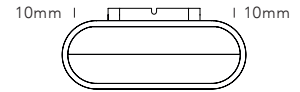

All AURA WALL lamps are spaced 10 cm from the wall