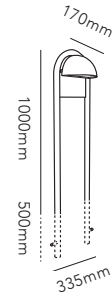

RØRHAT

RØRHAT STAND

Design: Jesper J. Pedersen

RØRHAT STAND

Maximum height over ground: 700mm
Post only. To complete lamp post, order lamp and cover plate.

WHITE	256770
BLACK	256771
<hr/>	
DKK	1.916,- EX VAT / 2.395,- INCL VAT
SEK	2.700,- EX VAT / 3.375,- INCL VAT
EURO	255,- EX VAT
<hr/>	
GALVANIZED	256772
<hr/>	
DKK	2.316,- EX VAT / 2.895,- INCL VAT
SEK	3.268,- EX VAT / 4.085,- INCL VAT
EURO	309,- EX VAT
<hr/>	
COPPER RAW	256773
<hr/>	
DKK	4.796,- EX VAT / 5.995,- INCL VAT
SEK	6.756,- EX VAT / 8.445,- INCL VAT
EURO	639,- EX VAT