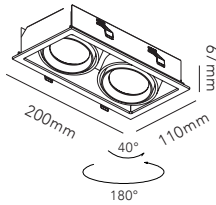

GHOST

GHOST 2

2x6W LED - 230V - IP20 - CRI >90
Lumen 600lm

SWITCH TUNE™

BRASS* 2700/3000K	270854
TITANIUM* 2700/3000K	270853
ROSE GOLD* 2700/3000K	270852

DKK	2.636,- EX VAT / 3.295,- INCL VAT
SEK	3.996,- EX VAT / 4.995,- INCL VAT
EURO	366,- EX VAT

WHITE 2700/3000K	270850
BLACK 2700/3000K	270851

DKK	2.396,- EX VAT / 2.995,- INCL VAT
SEK	3.636,- EX VAT / 4.545,- INCL VAT
EURO	333,- EX VAT

GHOST 2

GHOST 2+

2x9W LED - 230V - IP20 - CRI >90
Lumen 990lm

SWITCH TUNE™

TITANIUM* 2700/3000K	270873
ROSE GOLD* 2700/3000K	270872

DKK	3.116,- EX VAT / 3.895,- INCL VAT
SEK	4.724,- EX VAT / 5.905,- INCL VAT
EURO	433,- EX VAT

WHITE 2700/3000K	270870
BLACK 2700/3000K	270871

DKK	2.956,- EX VAT / 3.695,- INCL VAT
SEK	4.480,- EX VAT / 5.600,- INCL VAT
EURO	411,- EX VAT

GHOST 2+