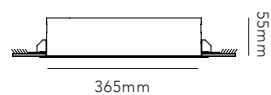

SKY 365

24W LED - 230V - IP20 - CRI >90 - Lumen 1645lm

WHITE 3000K	257723
DKK	2.956,- EX VAT / 3.695,- INCL VAT
SEK	4.484,- EX VAT / 5.605,- INCL VAT
EURO	411,- EX VAT