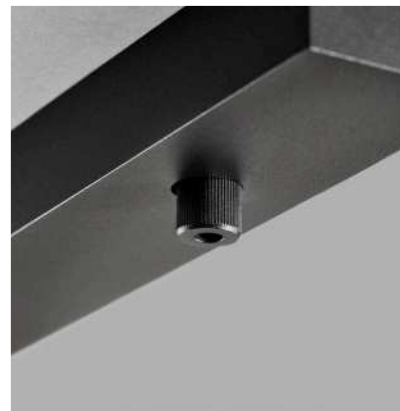

CEILING BASE

Ø400mm

CEILING BASE Ø400 11 PENDANTS

WHITE	280536
BLACK	280537

DKK	2.796,- EX VAT / 3.495,- INCL VAT
SEK	4.244,- EX VAT / 5.305,- INCL VAT
EURO	388,- EX VAT