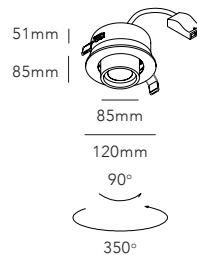

ANGLE+

10W LED - 220-240V - IP20 - CRI >90
Lumen 900lm (nominal)

WHITE 2700K	270520
WHITE 3000K	261664

DKK	1.516,- EX VAT / 1.895,- INCL VAT
SEK	2.300,- EX VAT / 2.875,- INCL VAT
EURO	211,- EX VAT

ANGLE+

129mm