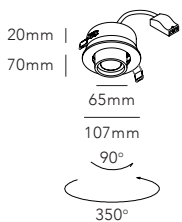

ANGLE

6W LED - 220-240V - IP20 - CRI >90
Lumen 540lm (nominal)

WHITE 2700K	270510
BLACK 2700K	270511
WHITE 3000K	261662
BLACK 3000K	261663

DKK	1.196,- EX VAT / 1.495,- INCL VAT
SEK	1.816,- EX VAT / 2.270,- INCL VAT
EURO	166,- EX VAT

ANGLE

103mm