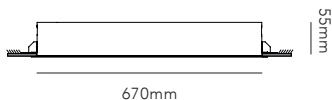

SKY 670

40W LED - 230V - IP20 - CRI >90 - Lumen 3090lm

WHITE 3000K	257729
DKK	5.596,- EX VAT / 6.995,- INCL VAT
SEK	8.480,- EX VAT / 10.600,- INCL VAT
EURO	777,- EX VAT