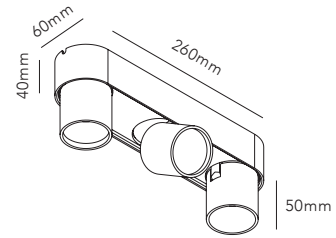

AURA C3

3x7W LED - 220-240V - IP20 - CRI >90
Lumen 2310lm (nominal)

SWITCH TUNE™

BRASS* 2700/3000K	270999
TITANIUM* 2700/3000K	270998
ROSE GOLD* 2700/3000K	270997
CARB. BLACK* 2700/3000K	270996

DKK	3.756,- EX VAT / 4.695,- INCL VAT
SEK	5.692,- EX VAT / 7.115,- INCL VAT
EURO	522,- EX VAT

WHITE 2700/3000K	270995

DKK	3.196,- EX VAT / 3.995,- INCL VAT
SEK	4.844,- EX VAT / 6.055,- INCL VAT
EURO	444,- EX VAT