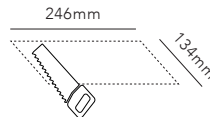

GHOST

GHOST 2

2x6W LED - 230V - IP20 - CRI >90
Lumen 600lm

SWITCH TUNE™

BRASS* 2700/3000K	270854
TITANIUM* 2700/3000K	270853
ROSE GOLD* 2700/3000K	270852

DKK	2.636,- EX VAT / 3.295,- INCL VAT
SEK	3.996,- EX VAT / 4.995,- INCL VAT
EURO	366,- EX VAT

WHITE 2700/3000K	270850
BLACK 2700/3000K	270851

DKK	2.396,- EX VAT / 2.995,- INCL VAT
SEK	3.636,- EX VAT / 4.545,- INCL VAT
EURO	333,- EX VAT

GHOST 2

GHOST 2+

2x9W LED - 230V - IP20 - CRI >90
Lumen 990lm

SWITCH TUNE™

TITANIUM* 2700/3000K	270873
ROSE GOLD* 2700/3000K	270872

DKK	3.116,- EX VAT / 3.895,- INCL VAT
SEK	4.724,- EX VAT / 5.905,- INCL VAT
EURO	433,- EX VAT

WHITE 2700/3000K	270870
BLACK 2700/3000K	270871

DKK	2.956,- EX VAT / 3.695,- INCL VAT
SEK	4.480,- EX VAT / 5.600,- INCL VAT
EURO	411,- EX VAT

GHOST 2+