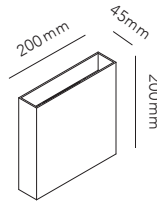

COMPACT UP/DOWN W2

2x6W LED - 230V - IP54 - CRI >90
Lumen 515lm (3000K) / 479lm (2700K)

SWITCH TUNE™

TITANIUM* 2700/3000K	270016
ROSE GOLD* 2700/3000K	270015

DKK	2.796,- EX VAT / 3.495,- INCL VAT
SEK	4.244,- EX VAT / 5.305,- INCL VAT
EURO	388,- EX VAT

WHITE 2700/3000K	270013
BLACK 2700/3000K	270014

DKK	2.636,- EX VAT / 3.295,- INCL VAT
SEK	3.996,- EX VAT / 4.995,- INCL VAT
EURO	366,- EX VAT