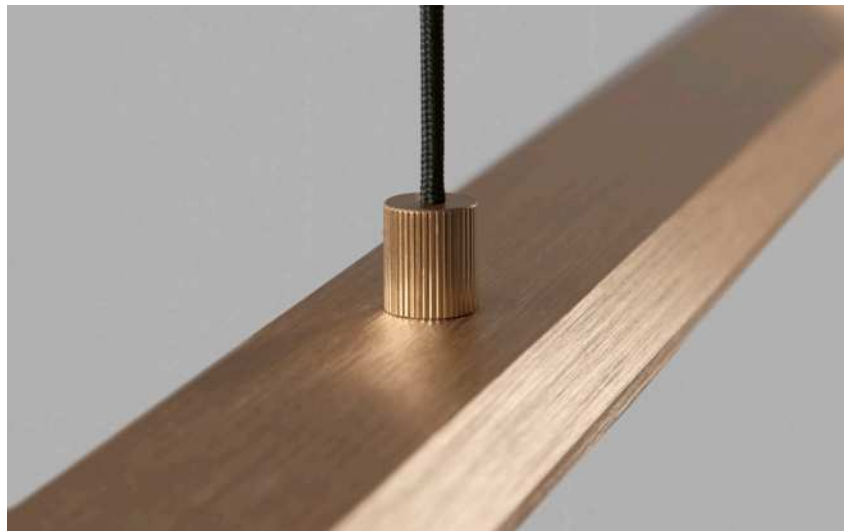

SLIM / Rose Gold
Design: Ronni Gol

RIGHT PAGE

SLIM / Brass
Design: Ronni Gol