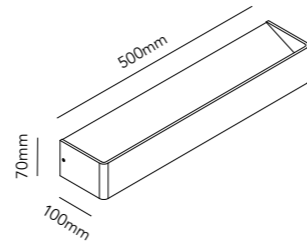

MOOD 3

White	261070
Aluminium	261071
Black	261072
Black/Gold	261073
Gold	261074

11W LED - Warm white - 230V - IP20

DKK	2.396,- ex. VAT / 2.995,- incl. VAT
SEK	3.116,- ex. VAT / 3.895,- incl. VAT
NOK	3.116,- ex. VAT / 3.895,- incl. VAT
EURO	333,- ex. VAT