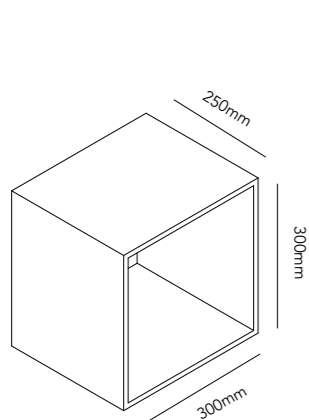

CAB

Design: Ronni Gol

CAB 1

White	256609
Black	256610

15W LED - Warm white - 230V - IP20

DKK	3.996,- ex. VAT / 4.995,- incl. VAT
SEK	5.192,- ex. VAT / 6.490,- incl. VAT
NOK	5.192,- ex. VAT / 6.490,- incl. VAT
EURO	555,- ex. VAT