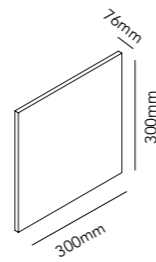

NOHO W3

White	256408
Black	256409
Gold*	256411

9W LED - Warm white - 230V - IP54

DKK	2.636,- ex. VAT / 3.295,- incl. VAT
SEK	3.424,- ex. VAT / 4.280,- incl. VAT
NOK	3.424,- ex. VAT / 4.280,- incl. VAT
EURO	366,- ex. VAT