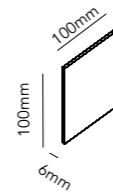

### CUBE NAMEPLATE

White	256110
Silver	256111
Black	256112

DKK	159,20 ex. VAT / 199,- incl. VAT
SEK	208,- ex. VAT / 260,- incl. VAT
NOK	208,- ex. VAT / 260,- incl. VAT
EURO	22,- ex. VAT