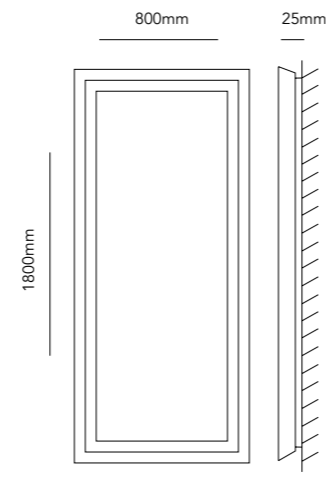

MIRROR 3 LED

White 280632

44W LED - Warm white - 230V - IP23

DKK 9.596,- ex. VAT / 11.995,- incl. VAT
SEK 12.464,- ex. VAT / 15.580,- incl. VAT
NOK 12.464,- ex. VAT / 15.580,- incl. VAT
EURO 1.333,- ex. VAT