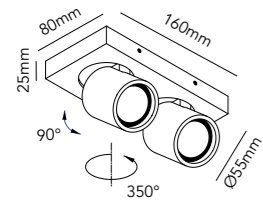

FOCUS MINI 2

White	261606
Black	261607

2 x 4W LED - Warm white - 230V - IP20

DKK	1.436,- ex. VAT / 1.795,- incl. VAT
SEK	1.868,- ex. VAT / 2.335,- incl. VAT
NOK	1.868,- ex. VAT / 2.335,- incl. VAT
EURO	199,- ex. VAT