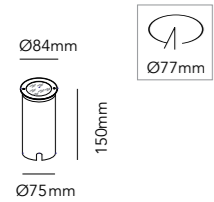

SUB 1 ROUND

Stainless steel 256950

4W LED - Warm white - 230V - IP67

DKK	1.996,- ex. VAT / 2.495,- incl. VAT
SEK	2.596,- ex. VAT / 3.245,- incl. VAT
NOK	2.596,- ex. VAT / 3.245,- incl. VAT
EURO	277,- ex. VAT