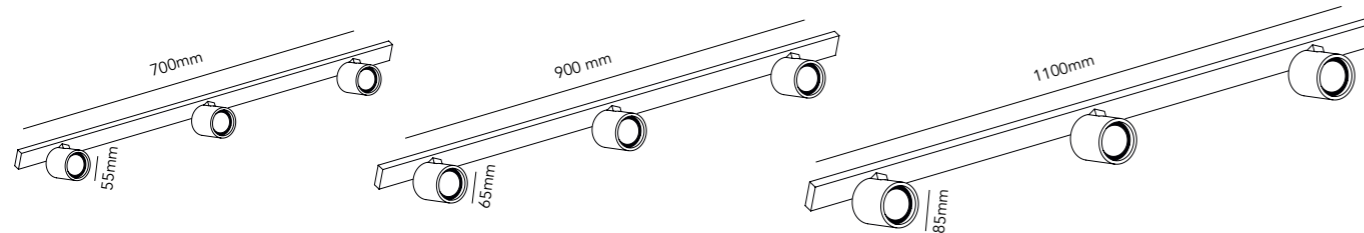

FOCUS LINE

Design: Ronni Gol

FOCUS MINI L700

White	261640
Black	261641

3 x 4W LED - Warm white - 230V - IP20

DKK	2.636,- ex. VAT / 3.295,- incl. VAT
SEK	3.424,- ex. VAT / 4.280,- incl. VAT
NOK	3.424,- ex. VAT / 4.280,- incl. VAT
EURO	366,- ex. VAT

FOCUS L900

White	261642
Black	261643

3 x 6W LED - Warm white - 230V - IP20

DKK	3.196,- ex. VAT / 3.995,- incl. VAT
SEK	4.152,- ex. VAT / 5.190,- incl. VAT
NOK	4.152,- ex. VAT / 5.190,- incl. VAT
EURO	444,- ex. VAT

FOCUS+ L1100

White	261644
Black	261645

3 x 10W LED - Warm white - 230V - IP20

DKK	3.596,- ex. VAT / 4.495,- incl. VAT
SEK	4.672,- ex. VAT / 5.840,- incl. VAT
NOK	4.672,- ex. VAT / 5.840,- incl. VAT
EURO	499,- ex. VAT