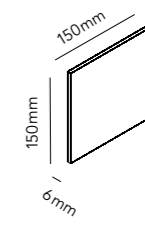

CUBE XL NAMEPLATE

White	256130
Silver	256131
Black	256132

DKK	199,20 ex. VAT / 249,- incl. VAT
SEK	260,- ex. VAT / 325,- incl. VAT
NOK	260,- ex. VAT / 325,- incl. VAT
EURO	28,- ex. VAT