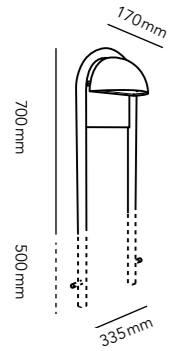

Copper raw	256763
Stainless steel	256767

25 x 16,5 cm - two plates fixed on tracks

DKK	796,- ex. VAT / 995,- incl. VAT
SEK	1.036,- ex. VAT / 1.295,- incl. VAT
NOK	1.036,- ex. VAT / 1.295,- incl. VAT
EURO	111,- ex. VAT