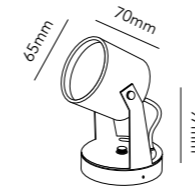

CITY 1

Black 257400

6W LED - Warm white - 230V - IP67

DKK	1.836,- ex. VAT / 2.295,- incl. VAT
SEK	2.388,- ex. VAT / 2.985,- incl. VAT
NOK	2.388,- ex. VAT / 2.985,- incl. VAT
EURO	225,- ex. VAT