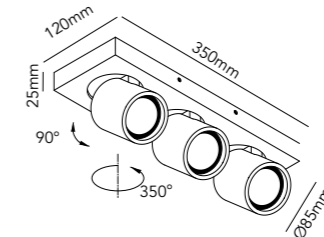

FOCUS+ 3

White	261616
Black	261617

3 x 10W LED - Warm white - 230V - IP20

DKK	2.716,- ex. VAT / 3.395,- incl. VAT
SEK	3.528,- ex. VAT / 4.410,- incl. VAT
NOK	3.528,- ex. VAT / 4.410,- incl. VAT
EURO	377,- ex. VAT