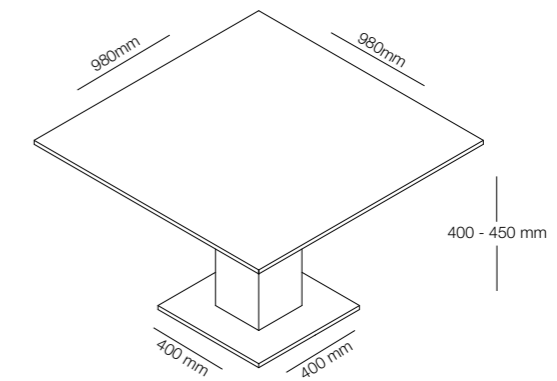

### LOUNGE TABLE 1

White	256603
Black	256604

18W LED - Warm white - 230V - IP54

DKK	11.996,- ex. VAT / 14.995,- incl. VAT
SEK	15.580,- ex. VAT / 19.475,- incl. VAT
NOK	15.580,- ex. VAT / 19.475,- incl. VAT
EURO	1.666,- ex. VAT