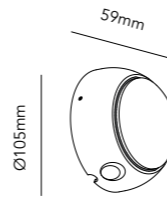

LUNA W1

White	261100
Black	261101

4W LED - Warm white - 230V - IP20

DKK	1.516,- ex. VAT / 1.895,- incl. VAT
SEK	1.972,- ex. VAT / 2.465,- incl. VAT
NOK	1.972,- ex. VAT / 2.465,- incl. VAT
EURO	211,- ex. VAT