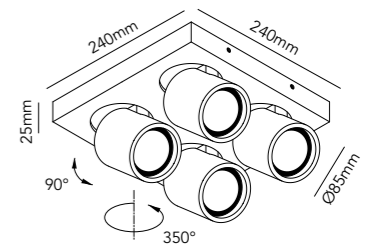

FOCUS+ 4

White	261622
Black	261623

4 x 10W LED - Warm white - 230V - IP20

DKK	3.596,- ex. VAT / 4.495,- incl. VAT
SEK	4.672,- ex. VAT / 5.840,- incl. VAT
NOK	4.672,- ex. VAT / 5.840,- incl. VAT
EURO	499,- ex. VAT