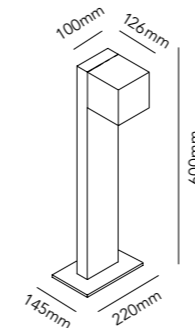

CUBE G9 GROUND LAMP

(prices are incl. lamp)

White Stand 256230 + Lamp 256160
Black Stand 256232 + Lamp 256162

DKK 3.432,- ex. VAT / 4.290,- incl. VAT
SEK 4.464,- ex. VAT / 5.580,- incl. VAT
NOK 4.464,- ex. VAT / 5.580,- incl. VAT
EURO 477,- ex. VAT