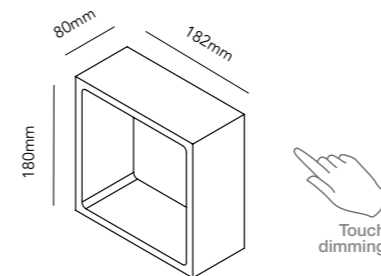

FUSION

White	281010
Black	281012
Black/Gold	281013
Gold	281014

6W LED - Warm white - 230V - IP20

DKK	2.156,- ex. VAT / 2.695,- incl. VAT
SEK	2.804,- ex. VAT / 3.505,- incl. VAT
NOK	2.804,- ex. VAT / 3.505,- incl. VAT
EURO	299,- ex. VAT