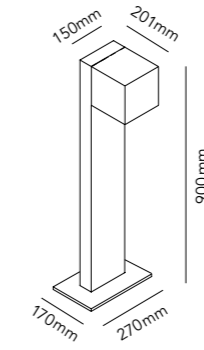

CUBE XL E27 GROUND LAMP

(prices are incl. lamp)

White Stand 256236 + Lamp 256170
Black Stand 256238 + Lamp 256172

DKK 4.392,- ex. VAT / 5.490,- incl. VAT
SEK 5.708,- ex. VAT / 7.135,- incl. VAT
NOK 5.708,- ex. VAT / 7.135,- incl. VAT
EURO 610,- ex. VAT

CUBE LED GROUND LAMP

(prices are incl. lamp)

White Stand 256230 + Lamp 256190
Black Stand 256232 + Lamp 256192

DKK 3.992,- ex. VAT / 4.990,- incl. VAT
SEK 5.192,- ex. VAT / 6.490,- incl. VAT
NOK 5.192,- ex. VAT / 6.490,- incl. VAT
EURO 554,- ex. VAT

CUBE XL LED GROUND LAMP

(prices are incl. lamp)

White Stand 256236 + Lamp 256195
Black Stand 256238 + Lamp 256197

DKK 5.192,- ex. VAT / 6.490,- incl. VAT
SEK 6.748,- ex. VAT / 8.435,- incl. VAT
NOK 6.748,- ex. VAT / 8.435,- incl. VAT
EURO 721,- ex. VAT