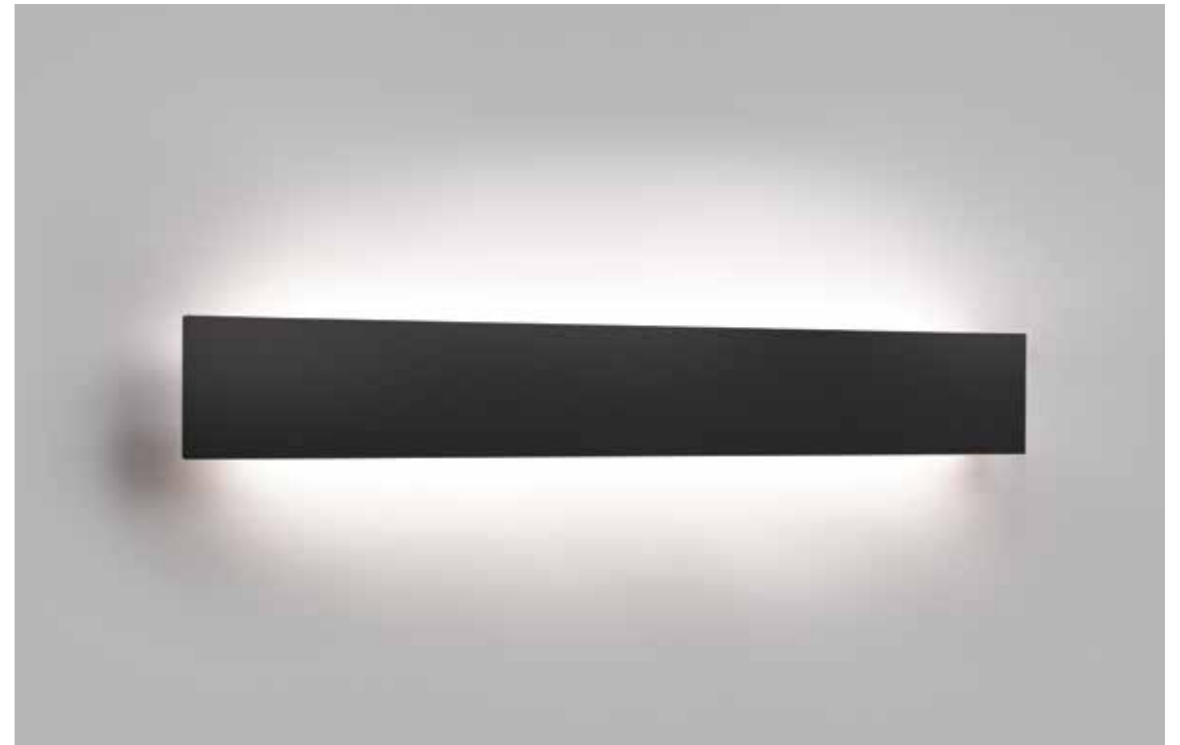

COVER

Design: Ronni Gol

COVER W1

White	261250
Black	261251

2 x 15W LED - Warm white - 230V - IP54

DKK	2.956,- ex. VAT / 3.695,- incl. VAT
SEK	3.840,- ex. VAT / 4.800,- incl. VAT
NOK	3.840,- ex. VAT / 4.800,- incl. VAT
EURO	411,- ex. VAT

COVER W2

White	261255
Black	261256

2 x 30W LED - Warm white - 230V - IP54

DKK	4.796,- ex. VAT / 5.995,- incl. VAT
SEK	6.232,- ex. VAT / 7.790,- incl. VAT
NOK	6.232,- ex. VAT / 7.790,- incl. VAT
EURO	666,- ex. VAT

COVER W3

White	261260
Black	261261

2 x 36W LED - Warm white - 230V - IP54

DKK	6.796,- ex. VAT / 8.495,- incl. VAT
SEK	8.828,- ex. VAT / 11.035,- incl. VAT
NOK	8.828,- ex. VAT / 11.035,- incl. VAT
EURO	944,- ex. VAT