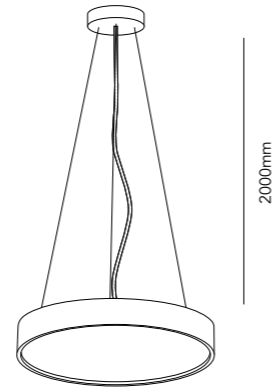

SURFACE

Design: LP Design Team

SUSPENSION KIT

(prices are only for the suspence part)

White 257715
Black 257716

DKK 316,- ex. VAT / 395,- incl. VAT
SEK 412,- ex. VAT / 515,- incl. VAT
NOK 412,- ex. VAT / 515,- incl. VAT
EURO 44,- ex. VAT