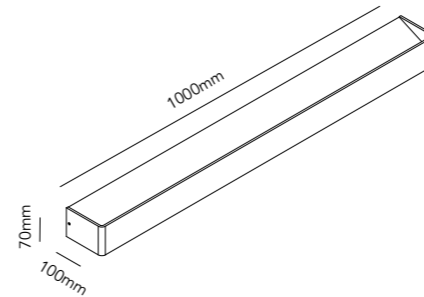

MOOD 4

White	261075
Aluminium	261076
Black	261077
Black/Gold	261078
Gold	261079

25W LED - Warm white - 230V - IP20

DKK	3.196,- ex. VAT / 3.995,- incl. VAT
SEK	4.152,- ex. VAT / 5.190,- incl. VAT
NOK	4.152,- ex. VAT / 5.190,- incl. VAT
EURO	444,- ex. VAT