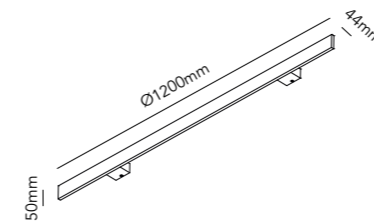

STICK 120

White	256500
Black	256501
Gold*	256503

30W LED - Warm white - 230V - IP54

DKK	1.996,- ex. VAT / 2.495,- incl. VAT
SEK	2.596,- ex. VAT / 3.245,- incl. VAT
NOK	2.596,- ex. VAT / 3.245,- incl. VAT
EURO	277,- ex. VAT