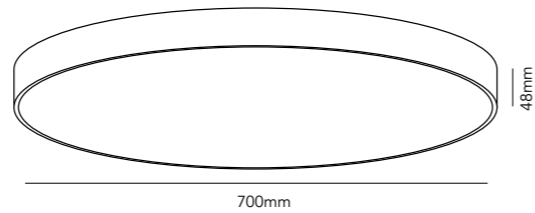

SURFACE 700

White 257710
Black 257711

56W LED - Warm white - 230V - IP54

DKK 5.596,- ex. VAT / 6.995,- incl. VAT
SEK 7.268,- ex. VAT / 9.085,- incl. VAT
NOK 7.268,- ex. VAT / 9.085,- incl. VAT
EURO 777,- ex. VAT