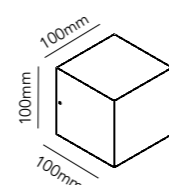

CUBE DOWN

White	256160
Silver	256161
Black	256162

G9 - 60W max - 230V - IP54

DKK	1.196,- ex. VAT / 1.495,- incl. VAT
SEK	1.556,- ex. VAT / 1.945,- incl. VAT
NOK	1.556,- ex. VAT / 1.945,- incl. VAT
EURO	166,- ex. VAT