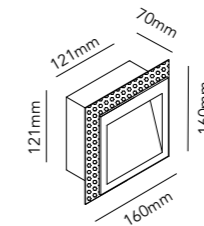

DELI 2

White	260885
Black	260886
Black/Gold*	260887

2 x 2W LED - Warm white - 230V - IP54

DKK	1.356,- ex. VAT / 1.695,- incl. VAT
SEK	1.764,- ex. VAT / 2.205,- incl. VAT
NOK	1.764,- ex. VAT / 2.205,- incl. VAT
EURO	188,- ex. VAT