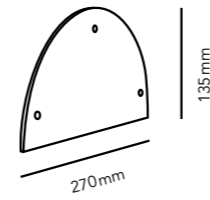

RØRHAT GARDEN LAMP

White	256770*
Black	256771*
DKK	1.356,- ex. VAT / 1.695,- incl. VAT
SEK	1.764,- ex. VAT / 2.205,- incl. VAT
NOK	1.764,- ex. VAT / 2.205,- incl. VAT
EURO	188,- ex. VAT

Galvanized 256772*

DKK	1.676,- ex. VAT / 2.095,- incl. VAT
SEK	2.180,- ex. VAT / 2.725,- incl. VAT
NOK	2.180,- ex. VAT / 2.725,- incl. VAT
EURO	233,- ex. VAT

Copper raw 256773*

DKK	3.996,- ex. VAT / 4.995,- incl. VAT
SEK	5.192,- ex. VAT / 6.490,- incl. VAT
NOK	5.192,- ex. VAT / 6.490,- incl. VAT
EURO	555,- ex. VAT

RØRHAT GARDEN LAMP XL

White	256780**
Black	256781**
DKK	1.516,- ex. VAT / 1.895,- incl. VAT
SEK	1.972,- ex. VAT / 2.465,- incl. VAT
NOK	1.972,- ex. VAT / 2.465,- incl. VAT
EURO	211,- ex. VAT

Galvanized 256782**

DKK	1.836,- ex. VAT / 2.295,- incl. VAT
SEK	2.388,- ex. VAT / 2.985,- incl. VAT
NOK	2.388,- ex. VAT / 2.985,- incl. VAT
EURO	255,- ex. VAT

Copper raw 256783**

DKK	4.796,- ex. VAT / 5.995,- incl. VAT
SEK	6.232,- ex. VAT / 7.790,- incl. VAT
NOK	6.232,- ex. VAT / 7.790,- incl. VAT
EURO	666,- ex. VAT

* Post only. To complete lamp post, order lamp and cover plate at pages 168 and 173.
Maximum height over ground: 700mm

** Post only. To complete lamp post, order lamp and cover plate at pages 168 and 173.
Maximum height over ground: 1000mm

RØRHAT COVER PLATE

White	256790
Black	256791

Cover plate for use when fixing only one lamp

DKK	236,- ex. VAT / 295,- incl. VAT
SEK	308,- ex. VAT / 385,- incl. VAT
NOK	308,- ex. VAT / 385,- incl. VAT
EURO	33,- ex. VAT

Galvanized 256792

Cover plate for use when fixing only one lamp

DKK	316,- ex. VAT / 395,- incl. VAT
SEK	412,- ex. VAT / 515,- incl. VAT
NOK	412,- ex. VAT / 515,- incl. VAT
EURO	44,- ex. VAT

Copper raw 256793

Cover plate for use when fixing only one lamp

DKK	796,- ex. VAT / 995,- incl. VAT
SEK	1.036,- ex. VAT / 1.295,- incl. VAT
NOK	1.036,- ex. VAT / 1.295,- incl. VAT
EURO	111,- ex. VAT