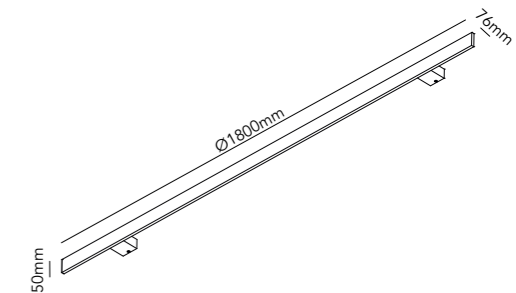

STICK 180

White	256508
Black	256509
Gold*	256511

36W LED - Warm white - 230V - IP54

DKK	2.796,- ex. VAT / 3.495,- incl. VAT
SEK	3.632,- ex. VAT / 4.540,- incl. VAT
NOK	3.632,- ex. VAT / 4.540,- incl. VAT
EURO	388,- ex. VAT