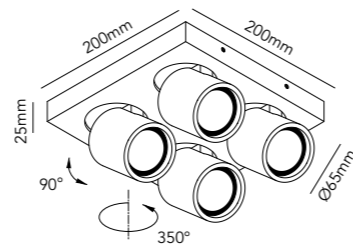

FOCUS 4

White	261620
Black	261621

4 x 6W LED - Warm white - 230V - IP20

DKK	2.796,- ex. VAT / 3.495,- incl. VAT
SEK	3.632,- ex. VAT / 4.540,- incl. VAT
NOK	3.632,- ex. VAT / 4.540,- incl. VAT
EURO	388,- ex. VAT