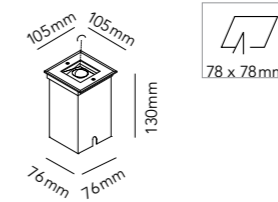

SUB 2 SQUARE

Stainless steel 256956

6W LED - Warm white - 230V - IP67

DKK	2.316,- ex. VAT / 2.895,- incl. VAT
SEK	3.012,- ex. VAT / 3.765,- incl. VAT
NOK	3.012,- ex. VAT / 3.765,- incl. VAT
EURO	322,- ex. VAT