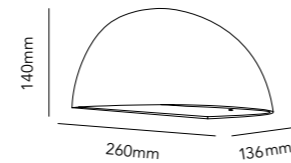

RØRHAT LED

White 256720
Black 256721

10,5W LED - Warm white - 230V - IP23

DKK 1.676,- ex. VAT / 2.095,- incl. VAT
SEK 2.180,- ex. VAT / 2.725,- incl. VAT
NOK 2.180,- ex. VAT / 2.725,- incl. VAT
EURO 233,- ex. VAT

Galvanized 256722

10,5W LED - Warm white - 230V - IP23

DKK 1.836,- ex. VAT / 2.295,- incl. VAT
SEK 2.388,- ex. VAT / 2.985,- incl. VAT
NOK 2.388,- ex. VAT / 2.985,- incl. VAT
EURO 255,- ex. VAT

Copper raw 256723
Stainless steel 256727

10,5W LED - Warm white - 230V - IP23

DKK 2.396,- ex. VAT / 2.995,- incl. VAT
SEK 3.116,- ex. VAT / 3.895,- incl. VAT
NOK 3.116,- ex. VAT / 3.895,- incl. VAT
EURO 333,- ex. VAT