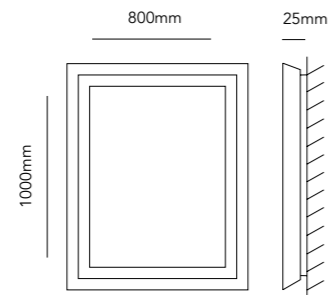

### MIRROR 1 LED

White 280630

20W LED - Warm white - 230V - IP23

DKK 3.996,- ex. VAT / 4.995,- incl. VAT  
 SEK 5.192,- ex. VAT / 6.490,- incl. VAT  
 NOK 5.192,- ex. VAT / 6.490,- incl. VAT  
 EURO 555,- ex. VAT