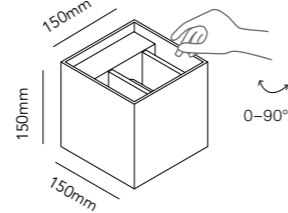

### BOX

White	261035
Black	261036
Aluminium*	261037
Black/Gold*	261038
Gold*	261039

2 x 3W LED - Warm white - 230V - IP54

DKK	1.516,- ex. VAT / 1.895,- incl. VAT
SEK	1.972,- ex. VAT / 2.465,- incl. VAT
NOK	1.972,- ex. VAT / 2.465,- incl. VAT
EURO	211,- ex. VAT