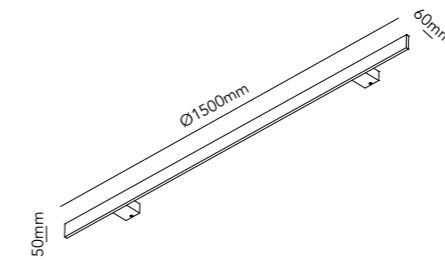

### STICK 120

White	256500
Black	256501
Gold*	256503

30W LED - Warm white - 230V - IP54

DKK	1.996,- ex. VAT / 2.495,- incl. VAT
SEK	2.596,- ex. VAT / 3.245,- incl. VAT
NOK	2.596,- ex. VAT / 3.245,- incl. VAT
EURO	277,- ex. VAT