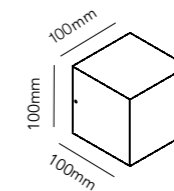

CUBE DOWN LED

White	256190
Silver	256191
Black	256192

3W LED - Warm white - 230V - IP54

DKK	1.756,- ex. VAT / 2.195,- incl. VAT
SEK	2.284,- ex. VAT / 2.855,- incl. VAT
NOK	2.284,- ex. VAT / 2.855,- incl. VAT
EURO	244,- ex. VAT