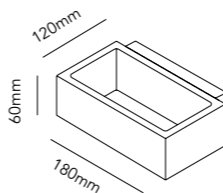

BRICK

White	256300
Silver	256301
Black	256302

6W LED - Warm white - 230V - IP54

DKK	1.836,- ex. VAT / 2.295,- incl. VAT
SEK	2.388,- ex. VAT / 2.985,- incl. VAT
NOK	2.388,- ex. VAT / 2.985,- incl. VAT
EURO	255,- ex. VAT