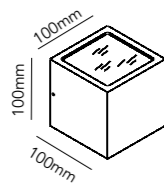

CUBE UP-DOWN

White	256165
Silver	256166
Black	256167

G9 - 60W max - 230V - IP54

DKK	1.196,- ex. VAT / 1.495,- incl. VAT
SEK	1.556,- ex. VAT / 1.945,- incl. VAT
NOK	1.556,- ex. VAT / 1.945,- incl. VAT
EURO	166,- ex. VAT