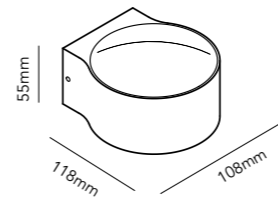

ORBIT

White	256310
Black	256311

2 x 4W LED - Warm white - 230V - IP54

DKK	1.836,- ex. VAT / 2.295,- incl. VAT
SEK	2.388,- ex. VAT / 2.985,- incl. VAT
NOK	2.388,- ex. VAT / 2.985,- incl. VAT
EURO	255,- ex. VAT