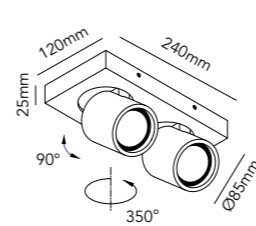

FOCUS+ 2

White	261610
Black	261611

2 x 10W LED - Warm white - 230V - IP20

DKK	2.156,- ex. VAT / 2.695,- incl. VAT
SEK	2.804,- ex. VAT / 3.505,- incl. VAT
NOK	2.804,- ex. VAT / 3.505,- incl. VAT
EURO	374,- ex. VAT