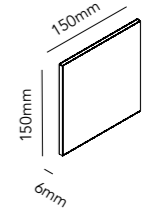

### CUBE NAMEPLATE

White	256110
Silver	256111
Black	256112

DKK	159,20 ex. VAT / 199,- incl. VAT
SEK	208,- ex. VAT / 260,- incl. VAT
NOK	208,- ex. VAT / 260,- incl. VAT
EURO	22,- ex. VAT