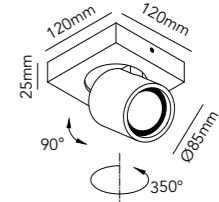

FOCUS+ 1

White	261604
Black	261605

10W LED - Warm white - 230V - IP20

DKK	1.596,- ex. VAT / 1.995,- incl. VAT
SEK	2.076,- ex. VAT / 2.595,- incl. VAT
NOK	2.076,- ex. VAT / 2.595,- incl. VAT
EURO	222,- ex. VAT