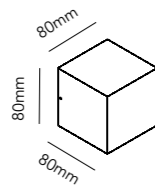

CUBE MINI DOWN LED

White	256203
Silver	256204
Black	256205

2W LED - Warm white - 230V - IP54

DKK	1.356,- ex. VAT / 1.695,- incl. VAT
SEK	1.764,- ex. VAT / 2.205,- incl. VAT
NOK	1.764,- ex. VAT / 2.205,- incl. VAT
EURO	188,- ex. VAT