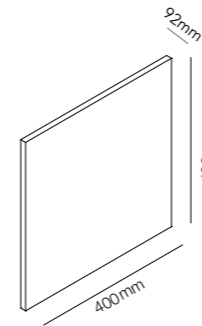

NOHO W4

White	256412
Black	256413
Gold*	256415

15W LED - Warm white - 230V - IP54

DKK	3.196,- ex. VAT / 3.995,- incl. VAT
SEK	4.152,- ex. VAT / 5.190,- incl. VAT
NOK	4.152,- ex. VAT / 5.190,- incl. VAT
EURO	444,- ex. VAT