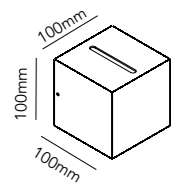

CUBE

White	256100
Silver	256101
Black	256102

G9 - 60W max - 230V - IP54

DKK	1.196,- ex. VAT / 1.495,- incl. VAT
SEK	1.556,- ex. VAT / 1.945,- incl. VAT
NOK	1.556,- ex. VAT / 1.945,- incl. VAT
EURO	166,- ex. VAT