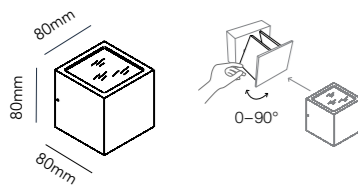

CUBE MINI LED

White	256200
Silver	256201
Black	256202

2 x 2W LED - Warm white - 230V - IP54

DKK	1.356,- ex. VAT / 1.695,- incl. VAT
SEK	1.764,- ex. VAT / 2.205,- incl. VAT
NOK	1.764,- ex. VAT / 2.205,- incl. VAT
EURO	188,- ex. VAT