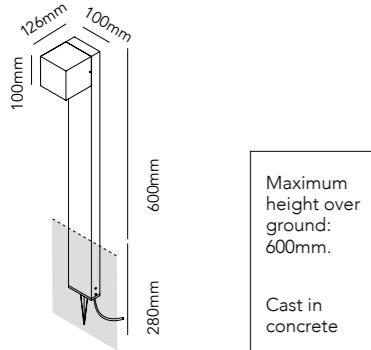

CUBE G9 GARDEN LAMP

(prices are incl. lamp)

White Stand 256105 + Lamp 256160
Black Stand 256107 + Lamp 256162

DKK 2.712,- ex. VAT / 3.390,- incl. VAT
SEK 3.528,- ex. VAT / 4.410,- incl. VAT
NOK 3.528,- ex. VAT / 4.410,- incl. VAT
EURO 377,- ex. VAT