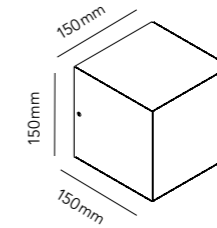

CUBE XL DOWN LED

White	256195
Silver	256196
Black	256197

6W LED - Warm white - 230V - IP54

DKK	2.316,- ex. VAT / 2.895,- incl. VAT
SEK	3.012,- ex. VAT / 3.765,- incl. VAT
NOK	3.012,- ex. VAT / 3.765,- incl. VAT
EURO	322,- ex. VAT