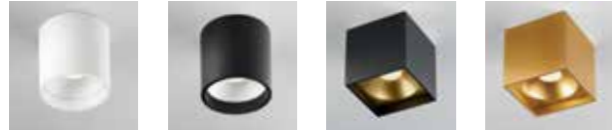

### SOHO W5

White	256384
Black	256385
Gold*	256387

18W LED - Warm white - 230V - IP54

DKK	3.996,- ex. VAT / 4.995,- incl. VAT
SEK	5.192,- ex. VAT / 6.490,- incl. VAT
NOK	5.192,- ex. VAT / 6.490,- incl. VAT
EURO	555,- ex. VAT