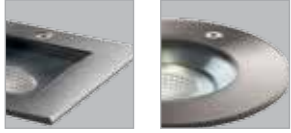

SUB

Design: Ronni Gol