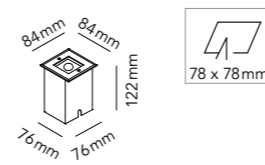

SUB 1 SQUARE

Stainless steel 256955

4W LED - Warm white- 230V - IP67

DKK	1.996,- ex. VAT / 2.495,- incl. VAT
SEK	2.596,- ex. VAT / 3.245,- incl. VAT
NOK	2.596,- ex. VAT / 3.245,- incl. VAT
EURO	277,- ex. VAT