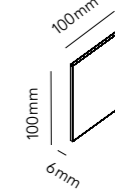

CUBE NAMEPLATE

White	256110
Silver	256111
Black	256112

DKK	159,20 ex. VAT / 199,- incl. VAT
SEK	208,- ex. VAT / 260,- incl. VAT
NOK	208,- ex. VAT / 260,- incl. VAT
EURO	22,- ex. VAT