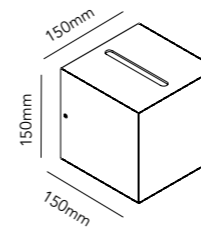

CUBE XL

White	256120
Silver	256121
Black	256122

E27 - 60W max - 230V - IP54

DKK	1.516,- ex. VAT / 1.895,- incl. VAT
SEK	1.972,- ex. VAT / 2.465,- incl. VAT
NOK	1.972,- ex. VAT / 2.465,- incl. VAT
EURO	211,- ex. VAT