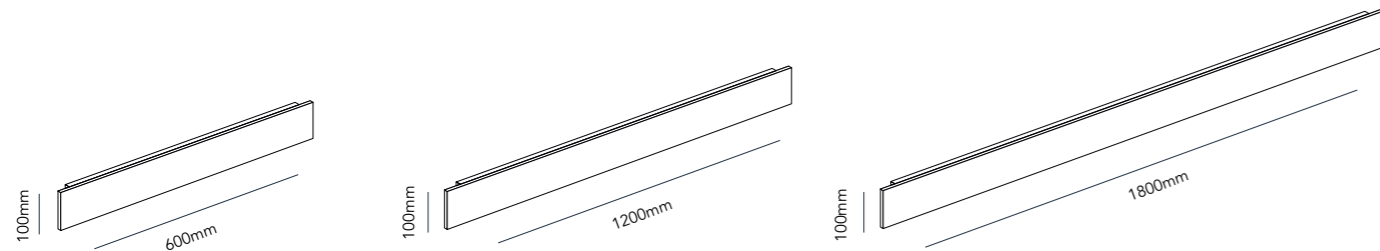

COVER

Design: Ronni Gol

COVER W1

White	261250
Black	261251

2 x 15W LED - Warm white - 230V - IP54

DKK	2.956,- ex. VAT / 3.695,- incl. VAT
SEK	3.840,- ex. VAT / 4.800,- incl. VAT
NOK	3.840,- ex. VAT / 4.800,- incl. VAT
EURO	411,- ex. VAT

COVER W2

White	261255
Black	261256

2 x 30W LED - Warm white - 230V - IP54

DKK	4.796,- ex. VAT / 5.995,- incl. VAT
SEK	6.232,- ex. VAT / 7.790,- incl. VAT
NOK	6.232,- ex. VAT / 7.790,- incl. VAT
EURO	666,- ex. VAT

COVER W3

White	261260
Black	261261

2 x 36W LED - Warm white - 230V - IP54

DKK	6.796,- ex. VAT / 8.495,- incl. VAT
SEK	8.828,- ex. VAT / 11.035,- incl. VAT
NOK	8.828,- ex. VAT / 11.035,- incl. VAT
EURO	944,- ex. VAT