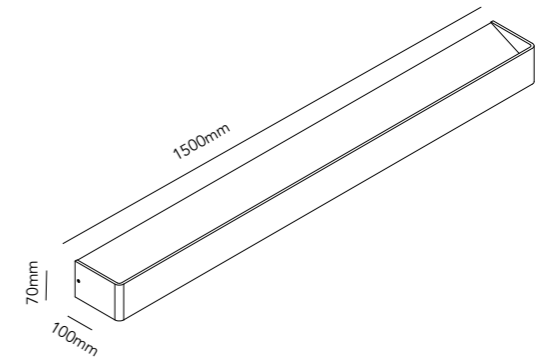

MOOD 5

White	261107
Aluminium	261108
Black	261109
Black/Gold	261110
Gold	261111

32W LED - Warm white - 230V - IP20

DKK	3.996,- ex. VAT / 4.995,- incl. VAT
SEK	5.192,- ex. VAT / 6.490,- incl. VAT
NOK	5.192,- ex. VAT / 6.490,- incl. VAT
EURO	555,- ex. VAT