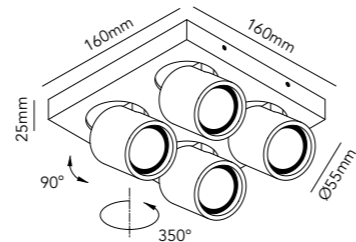

FOCUS MINI 4

White	261618
Black	261619

4 x 4W LED - Warm white - 230V - IP20

DKK	2.396,- ex. VAT / 2.995,- incl. VAT
SEK	3.116,- ex. VAT / 3.895,- incl. VAT
NOK	3.116,- ex. VAT / 3.895,- incl. VAT
EURO	333,- ex. VAT