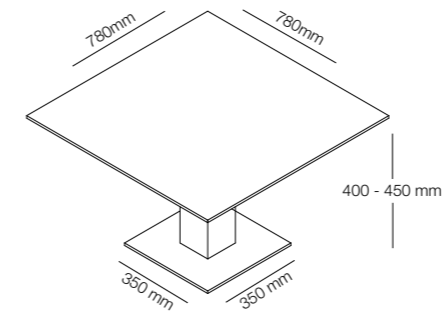

### LOUNGE TABLE 1

White	256603
Black	256604

18W LED - Warm white - 230V - IP54

DKK	11.996,- ex. VAT / 14.995,- incl. VAT
SEK	15.580,- ex. VAT / 19.475,- incl. VAT
NOK	15.580,- ex. VAT / 19.475,- incl. VAT
EURO	1.666,- ex. VAT