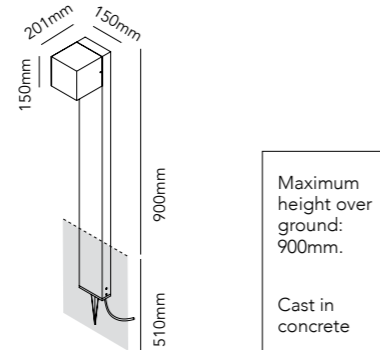

CUBE XL E27 GARDEN LAMP

(prices are incl. lamp)

White Stand 256125 + Lamp 256170
Black Stand 256127 + Lamp 256172

DKK 3.592,- ex. VAT / 4.490,- incl. VAT
SEK 4.672,- ex. VAT / 5.840,- incl. VAT
NOK 4.672,- ex. VAT / 5.840,- incl. VAT
EURO 499,- ex. VAT

CUBE LED GARDEN LAMP

(prices are incl. lamp)

White Stand 256105 + Lamp 256190
Black Stand 256107 + Lamp 256192

DKK 3.272,- ex. VAT / 4.090,- incl. VAT
SEK 4.256,- ex. VAT / 5.320,- incl. VAT
NOK 4.256,- ex. VAT / 5.320,- incl. VAT
EURO 454,- ex. VAT

CUBE XL LED GARDEN LAMP

(prices are incl. lamp)

White Stand 256125 + Lamp 256195
Black Stand 256127 + Lamp 256197

DKK 4.392,- ex. VAT / 5.490,- incl. VAT
SEK 5.712,- ex. VAT / 7.140,- incl. VAT
NOK 5.712,- ex. VAT / 7.140,- incl. VAT
EURO 610,- ex. VAT