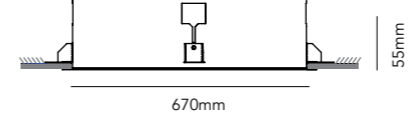

SKY 670

White 257729

40W LED - Warm white - 230V - IP20

DKK	5.596,- ex. VAT / 6.995,- incl. VAT
SEK	7.268,- ex. VAT / 9.085,- incl. VAT
NOK	7.268,- ex. VAT / 9.085,- incl. VAT
EURO	777,- ex. VAT