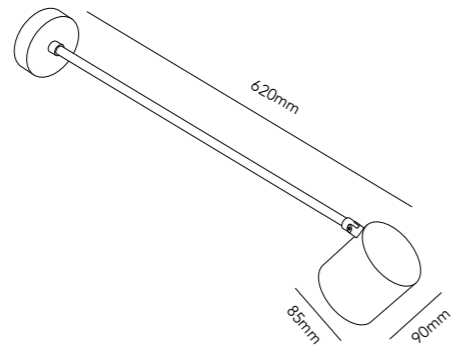

CITY L2

Black 257410

10W LED - Warm white - 230V - IP65

DKK 2.316,- ex. VAT / 2.895,- incl. VAT
SEK 3.012,- ex. VAT / 3.765,- incl. VAT
NOK 3.012,- ex. VAT / 3.765,- incl. VAT
EURO 322,- ex. VAT