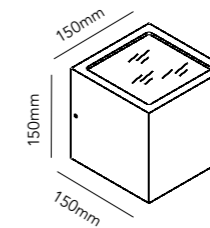

### CUBE XL

White	256120
Silver	256121
Black	256122

E27 - 60W max - 230V - IP54

DKK	1.516,- ex. VAT / 1.895,- incl. VAT
SEK	1.972,- ex. VAT / 2.465,- incl. VAT
NOK	1.972,- ex. VAT / 2.465,- incl. VAT
EURO	211,- ex. VAT