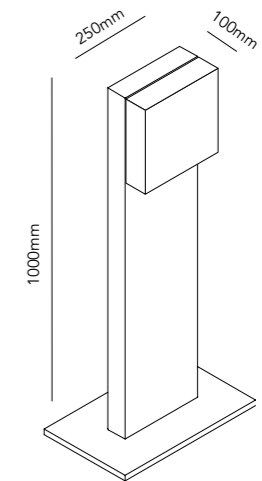

COMPACT GROUND 3

(prices are incl. lamp)

Black	Lamp 256347 + Stand 256427
DKK	7.192,- ex. VAT / 8.990,- incl. VAT
SEK	9.344,- ex. VAT / 11.680,- incl. VAT
NOK	9.344,- ex. VAT / 11.680,- incl. VAT
EURO	999,- ex. VAT