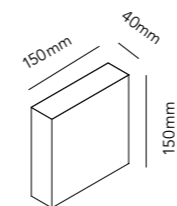

COMPACT DOWN W1

White	256340
Black	256341

3W LED - Warm white - 230V - IP54

DKK	1.996,- ex. VAT / 2.495,- incl. VAT
SEK	2.596,- ex. VAT / 3.245,- incl. VAT
NOK	2.596,- ex. VAT / 3.245,- incl. VAT
EURO	277,- ex. VAT