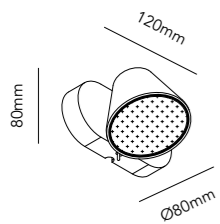

CUP 1

White	261080
Black	261081

4W LED - Warm white - 230V - IP20

DKK	1.196,- ex. VAT / 1.495,- incl. VAT
SEK	1.556,- ex. VAT / 1.945,- incl. VAT
NOK	1.556,- ex. VAT / 1.945,- incl. VAT
EURO	166,- ex. VAT