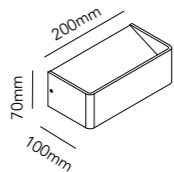

MOOD 2

White	261065
Aluminium	261066
Black	261067
Black/Gold	261068
Gold	261069

6W LED - Warm white - 230V - IP20

DKK	1.516,- ex. VAT / 1.895,- incl. VAT
SEK	1.972,- ex. VAT / 2.465,- incl. VAT
NOK	1.972,- ex. VAT / 2.465,- incl. VAT
EURO	211,- ex. VAT