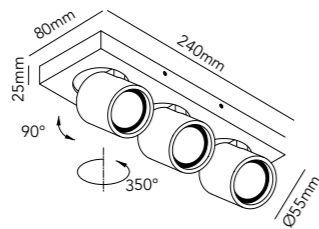

FOCUS MINI 3

White	261612
Black	261613

3 x 4W LED - Warm white - 230V - IP20

DKK	1.836,- ex. VAT / 2.295,- incl. VAT
SEK	2.388,- ex. VAT / 2.985,- incl. VAT
NOK	2.388,- ex. VAT / 2.985,- incl. VAT
EURO	255,- ex. VAT