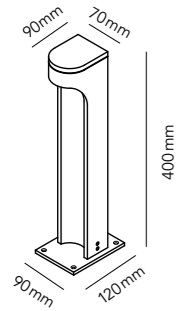

BRONX

Design: LP Design Team

BRONX

Black 256290

7W LED - Warm white - 230V - IP54

DKK	1.356,- ex. VAT / 1.695,- incl. VAT
SEK	1.764,- ex. VAT / 2.205,- incl. VAT
NOK	1.764,- ex. VAT / 2.205,- incl. VAT
EURO	188,- ex. VAT

BRONX GROUND SPIKE

Black 256295

DKK	236,- ex. VAT / 295,- incl. VAT
SEK	308,- ex. VAT / 385,- incl. VAT
NOK	308,- ex. VAT / 385,- incl. VAT
EURO	33,- ex. VAT

creating energy