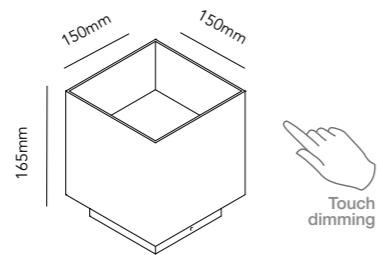

COZY SQUARE

White	281082
Black/Gold	281083

7W LED - Warm white - 230V - IP20

DKK	1.996,- ex. VAT / 2.495,- incl. VAT
SEK	2.596,- ex. VAT / 3.245,- incl. VAT
NOK	2.596,- ex. VAT / 3.245,- incl. VAT
EURO	277,- ex. VAT