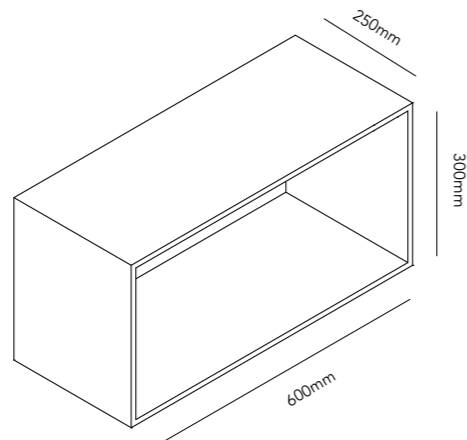

### CAB 1

White	256609
Black	256610

15W LED - Warm white - 230V - IP20

DKK	3.996,- ex. VAT / 4.995,- incl. VAT
SEK	5.192,- ex. VAT / 6.490,- incl. VAT
NOK	5.192,- ex. VAT / 6.490,- incl. VAT
EURO	555,- ex. VAT