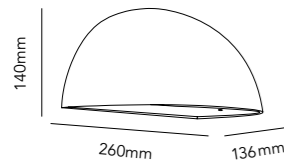

RØRHAT ENERGY SAVER

White 256700
Black 256701

2 x 9W - G23 - 230V - IP23

DKK 876,- ex. VAT / 1.095,- incl. VAT
SEK 1.140,- ex. VAT / 1.425,- incl. VAT
NOK 1.140,- ex. VAT / 1.425,- incl. VAT
EURO 122,- ex. VAT

Galvanized 256702

2 x 9W - G23 - 230V - IP23

DKK 1.036,- ex. VAT / 1.295,- incl. VAT
SEK 1.348,- ex. VAT / 1.685,- incl. VAT
NOK 1.348,- ex. VAT / 1.685,- incl. VAT
EURO 144,- ex. VAT

Copper raw 256703
Stainless steel 256707

2 x 9W - G23 - 230V - IP23

DKK 1.356,- ex. VAT / 1.695,- incl. VAT
SEK 1.764,- ex. VAT / 2.205,- incl. VAT
NOK 1.764,- ex. VAT / 2.205,- incl. VAT
EURO 188,- ex. VAT