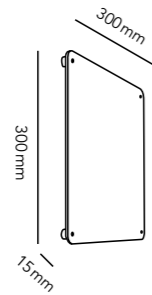

Copper raw	256733
Stainless steel	256737

30 x 30 cm - to be completed with lamp

DKK	1.036,- ex. VAT / 1.295,- incl. VAT
SEK	1.348,- ex. VAT / 1.685,- incl. VAT
NOK	1.348,- ex. VAT / 1.685,- incl. VAT
EURO	144,- ex. VAT