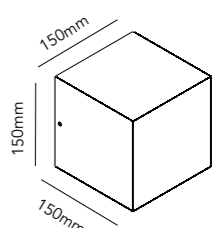

CUBE XL DOWN

White	256170
Silver	256171
Black	256172

E27 - 60W max - 230V - IP54

DKK	1.516,- ex. VAT / 1.895,- incl. VAT
SEK	1.972,- ex. VAT / 2.465,- incl. VAT
NOK	1.972,- ex. VAT / 2.465,- incl. VAT
EURO	211,- ex. VAT