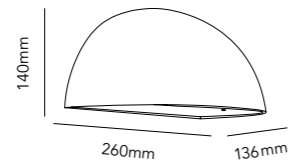

RØRHAT E14

White 256710
Black 256711

40W - E14 - 230V - IP23

DKK 876,- ex. VAT / 1.095,- incl. VAT
SEK 1.140,- ex. VAT / 1.425,- incl. VAT
NOK 1.140,- ex. VAT / 1.425,- incl. VAT
EURO 122,- ex. VAT

Galvanized 256712

40W - E14 - 230V - IP23

DKK 1.036,- ex. VAT / 1.295,- incl. VAT
SEK 1.348,- ex. VAT / 1.685,- incl. VAT
NOK 1.348,- ex. VAT / 1.685,- incl. VAT
EURO 144,- ex. VAT

Copper raw 256713
Stainless steel 256717

40W - E14 - 230V - IP23

DKK 1.356,- ex. VAT / 1.695,- incl. VAT
SEK 1.764,- ex. VAT / 2.205,- incl. VAT
NOK 1.764,- ex. VAT / 2.205,- incl. VAT
EURO 188,- ex. VAT