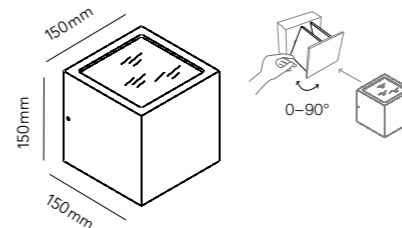

CUBE XL LED

White	256185
Silver	256186
Black	256187

2 x 6W LED - Warm white - 230V - IP54

DKK	2.316,- ex. VAT / 2.895,- incl. VAT
SEK	3.012,- ex. VAT / 3.765,- incl. VAT
NOK	3.012,- ex. VAT / 3.765,- incl. VAT
EURO	322,- ex. VAT