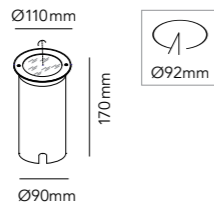

SUB 2 ROUND

Stainless steel 256951

6W LED - Warm white - 230V - IP67

DKK	2.316,- ex. VAT / 2.895,- incl. VAT
SEK	3.012,- ex. VAT / 3.765,- incl. VAT
NOK	3.012,- ex. VAT / 3.765,- incl. VAT
EURO	322,- ex. VAT