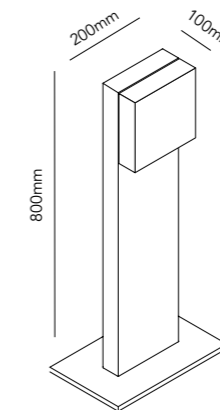

### COMPACT GROUND 1

(prices are incl. lamp)

Black	Lamp 256341+ Stand 256421
DKK	4.392,- ex. VAT / 5.490,- incl. VAT
SEK	5.712,- ex. VAT / 7.140,- incl. VAT
NOK	5.712,- ex. VAT / 7.140,- incl. VAT
EURO	610,- ex. VAT