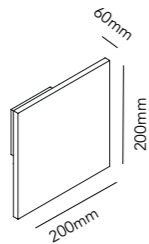

NOHO W2

White	256404
Black	256405
Gold*	256407

7W LED - Warm white - 230V - IP54

DKK	1.996,- ex. VAT / 2.495,- incl. VAT
SEK	2.596,- ex. VAT / 3.245,- incl. VAT
NOK	2.596,- ex. VAT / 3.245,- incl. VAT
EURO	277,- ex. VAT