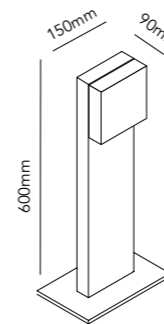

COMPACT STAND

Design: Ronni Gol

COMPACT GROUND 1

(prices are incl. lamp)

Black	Lamp 256341+ Stand 256421
DKK	4.392,- ex. VAT / 5.490,- incl. VAT
SEK	5.712,- ex. VAT / 7.140,- incl. VAT
NOK	5.712,- ex. VAT / 7.140,- incl. VAT
EURO	610,- ex. VAT