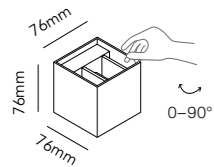

BOX MINI

White	261045
Black	261046
Aluminium*	261047
Black/Gold*	261048
Gold*	261049

2 x 2W LED - Warm white - 230V - IP54

DKK	1.116,- ex. VAT / 1.395,- incl. VAT
SEK	1.452,- ex. VAT / 1.815,- incl. VAT
NOK	1.452,- ex. VAT / 1.815,- incl. VAT
EURO	155,- ex. VAT