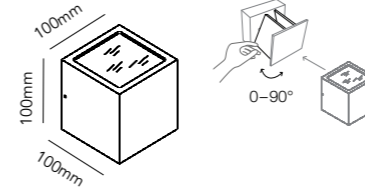

CUBE LED

White	256180
Silver	256181
Black	256182

2 x 3W LED - Warm white - 230V - IP54

DKK	1.756,- ex. VAT / 2.195,- incl. VAT
SEK	2.284,- ex. VAT / 2.855,- incl. VAT
NOK	2.284,- ex. VAT / 2.855,- incl. VAT
EURO	244,- ex. VAT