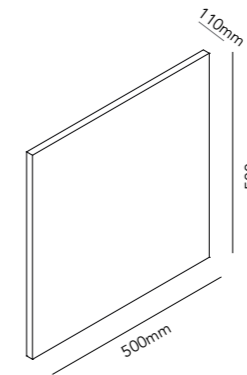

NOHO W5

White	256416
Black	256417
Gold*	256418

18W LED - Warm white - 230V - IP54

DKK	3.996,- ex. VAT / 4.995,- incl. VAT
SEK	5.192,- ex. VAT / 6.490,- incl. VAT
NOK	5.192,- ex. VAT / 6.490,- incl. VAT
EURO	555,- ex. VAT