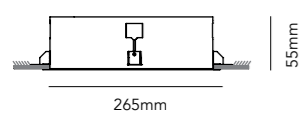

SKY 265

White 257720

18W LED - Warm white - 230V - IP20

DKK	1.516,- ex. VAT / 1.895,- incl. VAT
SEK	1.972,- ex. VAT / 2.465,- incl. VAT
NOK	1.972,- ex. VAT / 2.465,- incl. VAT
EURO	211,- ex. VAT