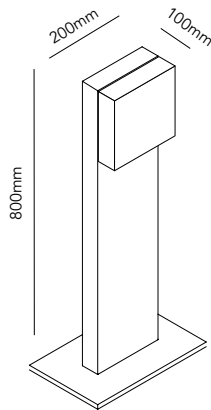

Highest Quality

COMPACT STAND

Design: Ronni Gol

COMPACT GARDEN 1

(prices are incl. lamp)

Black - 3000K Lamp 256341 + Stand 256421
Lumen - 190lm

DKK	4.392,- ex. VAT / 5.490,- incl. VAT
SEK	5.712,- ex. VAT / 7.140,- incl. VAT
NOK	5.712,- ex. VAT / 7.140,- incl. VAT
EURO	610,- ex. VAT