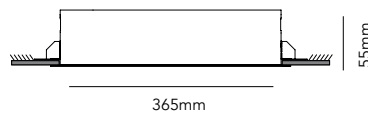

SKY 365

White - 3000K 257723

24W LED - 230V - IP20 - CRI >90
Lumen - 1645lm

DKK	2.796,- ex. VAT / 3.495,- incl. VAT
SEK	4.244,- ex. VAT / 5.305,- incl. VAT
NOK	4.244,- ex. VAT / 5.305,- incl. VAT
EURO	388,- ex. VAT