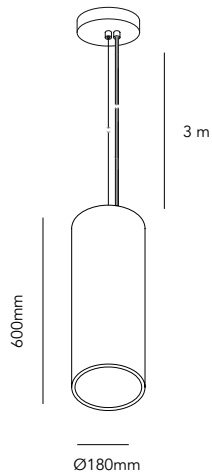

ZERO LED

Design: Ronni Gol

ZERO S+ LED

Black/gold - 3000K 280152

20W + 8W LED - 230V - IP20 - CRI >90
Lumen - 1770lm

DKK	5.596,- ex. VAT / 6.995,- incl. VAT
SEK	8.484,- ex. VAT / 10.605,- incl. VAT
NOK	8.484,- ex. VAT / 10.605,- incl. VAT
EURO	777,- ex. VAT