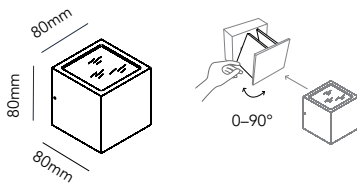

CUBE MINI LED

Black - 3000K 256202

2 x 2W LED - 230V - IP54 - CRI >90
Lumen - 100lm

DKK	1.516,- ex. VAT / 1.895,- incl. VAT
SEK	2.300,- ex. VAT / 2.875,- incl. VAT
NOK	2.300,- ex. VAT / 2.875,- incl. VAT
EURO	211,- ex. VAT