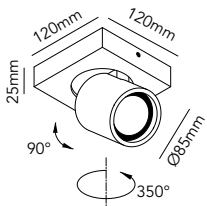

FOCUS+ 1

White - 3000K	261604	
Black - 3000K	261605	
White - 2700K	270060	NEW
Black - 2700K	270061	NEW

10W LED - 230V - IP20 - CRI >90
Lumen - 740lm (3000K) / 688lm (2700K)

DKK	1.596,- ex. VAT / 1.995,- incl. VAT
SEK	2.420,- ex. VAT / 3.025,- incl. VAT
NOK	2.420,- ex. VAT / 3.025,- incl. VAT
EURO	222,- ex. VAT