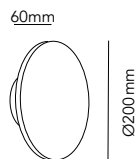

SOHO W2

Black - 3000K	256361	
White - 3000K	256360	
Gold* - 3000K	256363	
White - 2700K	270150	NEW
Black - 2700K	270151	NEW

8W LED - 230V - IP54 - CRI >90
Lumen - 400lm (3000K) / 372lm (2700K)

DKK	1.996,- ex. VAT / 2.495,- incl. VAT
SEK	3.028,- ex. VAT / 3.785,- incl. VAT
NOK	3.028,- ex. VAT / 3.785,- incl. VAT
EURO	277,- ex. VAT