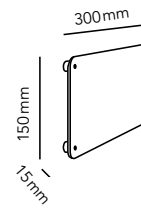

RØRHAT NAMEPLATE

White	256750
Black	256751

15 x 30 cm

DKK	396,- ex. VAT / 495,- incl. VAT
SEK	604,- ex. VAT / 755,- incl. VAT
NOK	604,- ex. VAT / 755,- incl. VAT
EURO	55,- ex. VAT

Galvanized	256752

15 x 30 cm

DKK	476,- ex. VAT / 595,- incl. VAT
SEK	724,- ex. VAT / 905,- incl. VAT
NOK	724,- ex. VAT / 905,- incl. VAT
EURO	66,- ex. VAT

Copper raw	256753
Stainless steel	256757

15 x 30 cm

DKK	716,- ex. VAT / 895,- incl. VAT
SEK	1092,- ex. VAT / 1.365,- incl. VAT
NOK	1092,- ex. VAT / 1.365,- incl. VAT
EURO	100,- ex. VAT