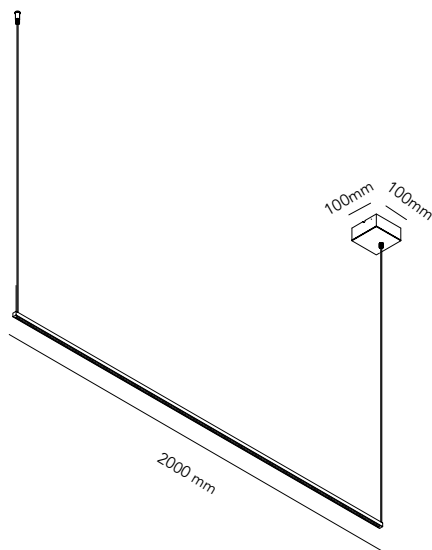

STRIPE by Ronni Gol

STRIPE

Design: Ronni Gol

STRIPE S1500

White - 2700K 270360
 Black - 2700K 270361

1 x 27W LED - 230V - IP20 - CRI >90
 Lumen - 2430lm (nominal)

DKK 2.956,- ex. VAT / 3.695,- incl. VAT
 SEK 4.484,- ex. VAT / 5.605,- incl. VAT
 NOK 4.484,- ex. VAT / 5.605,- incl. VAT
 EURO 411,- ex. VAT