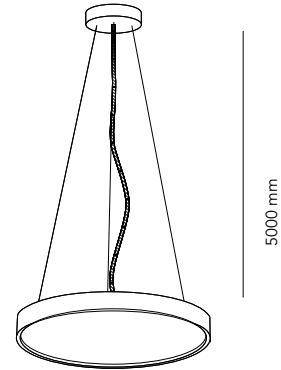

SURFACE

Design: LP Design Team

SUSPENSION KIT 2M

(prices are only for the suspension part)

White - 200mm	257715
Black - 200mm	257716

DKK	396,- ex. VAT / 495,- incl. VAT
SEK	604,- ex. VAT / 755,- incl. VAT
NOK	604,- ex. VAT / 755,- incl. VAT
EURO	55,- ex. VAT