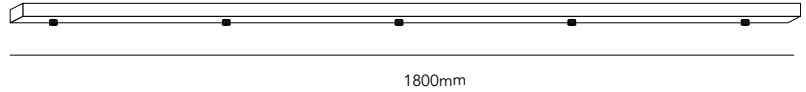

ZERO & ZERO WALL by **Ronni Gol**

CEILING BASES

Design: LP Design Team

CEILING BASE L1000, 3 PENDANTS

White 280540
Black 280541

DKK 1.836,- ex. VAT / 2.295,- incl. VAT
SEK 2.788,- ex. VAT / 3.485,- incl. VAT
NOK 2.788,- ex. VAT / 3.485,- incl. VAT
EURO 255,- ex. VAT