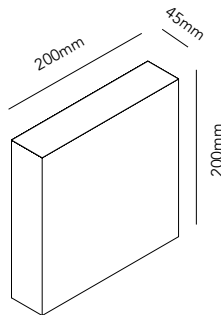

COMPACT DOWN W2

White - 3000K 256343
Black - 3000K 256344

6W LED - 230V - IP54 - CRI >90
Lumen - 290lm

DKK	2.396,- ex. VAT / 2.995,- incl. VAT
SEK	3.636,- ex. VAT / 4.545,- incl. VAT
NOK	3.636,- ex. VAT / 4.545,- incl. VAT
EURO	333,- ex. VAT