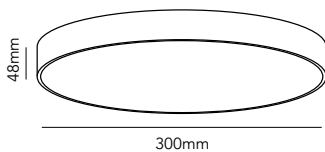

SURFACE 300

White - 3000K	257700
Black - 3000K	257701

24W LED - 230V - IP54 - CRI >90
Lumen - 1185lm

DKK	2.796,- ex. VAT / 3.495,- incl. VAT
SEK	4.244,- ex. VAT / 5.305,- incl. VAT
NOK	4.244,- ex. VAT / 5.305,- incl. VAT
EURO	388,- ex. VAT