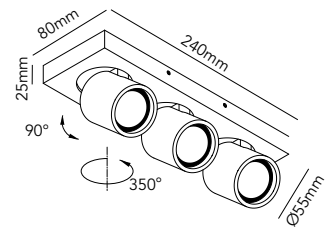

FOCUS MINI 3

White - 3000K	261612	
Black - 3000K	261613	

3 x 4W LED - 230V - IP20 - CRI >90
Lumen - 810lm

DKK	2.236,- ex. VAT / 2.795,- incl. VAT
SEK	3.388,- ex. VAT / 4.235,- incl. VAT
NOK	3.388,- ex. VAT / 4.235,- incl. VAT
EURO	311,- ex. VAT