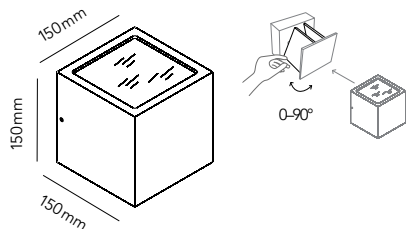

CUBE NAMEPLATE

White	256110
Silver	256111
Black	256112

DKK	159,20 ex. VAT / 199,- incl. VAT
SEK	244,- ex. VAT / 305,- incl. VAT
NOK	244,- ex. VAT / 305,- incl. VAT
EURO	22,- ex. VAT

CUBE XL LED

White - 3000K	256185
Silver - 3000K	256186
Black - 3000K	256187