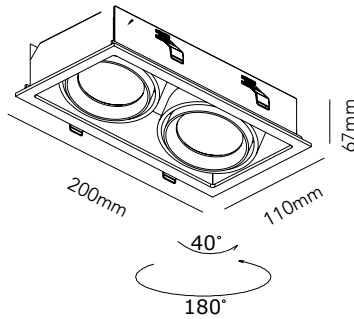

GHOST 2

White - 3000K 259074
Black - 3000K 259075

2x6W LED - 230V - IP20 - CRI >90
Lumen - 600lm

DKK 1.996,- ex. VAT / 2.495,- incl. VAT
SEK 3.028,- ex. VAT / 3.785,- incl. VAT
NOK 3.028,- ex. VAT / 3.785,- incl. VAT
EURO 277,- ex. VAT