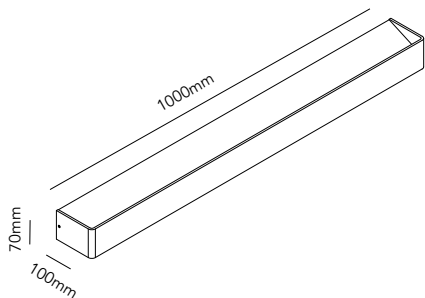

MOOD 4

White - 3000K	261075
Black - 3000K	261077

25W LED - 230V - IP20 - CRI >90
Luminaire lumen - 2235lm

DKK	3.196,- ex. VAT / 3.995,- incl. VAT
SEK	4.844,- ex. VAT / 6.055,- incl. VAT
NOK	4.844,- ex. VAT / 6.055,- incl. VAT
EURO	444,- ex. VAT