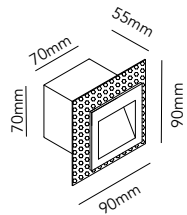

DELI 1

White - 3000K	260880
Black - 3000K	260881
Black/Gold* - 3000K	260882

4,5W LED - 230V - IP54 - CRI >90
Lumen - 160lm

DKK	1.276,- ex. VAT / 1.595,- incl. VAT
SEK	1.940,- ex. VAT / 2.425,- incl. VAT
NOK	1.940,- ex. VAT / 2.425,- incl. VAT
EURO	177,- ex. VAT