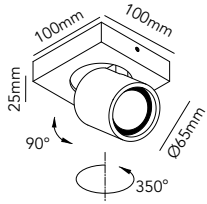

FOCUS 1

White - 3000K	261602	
Black - 3000K	261603	
White - 2700K	270020	NEW
Black - 2700K	270021	NEW

6W LED - 230V - IP20 - CRI >90
Lumen - 375lm (3000K) / 349lm (2700K)

DKK	1.276,- ex. VAT / 1.595,- incl. VAT
SEK	1.940,- ex. VAT / 2.425,- incl. VAT
NOK	1.940,- ex. VAT / 2.425,- incl. VAT
EURO	177,- ex. VAT