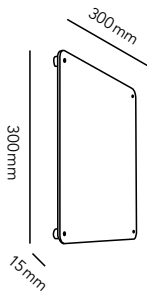

Copper raw	256733
Stainless steel	256737

30 x 30 cm - to be completed with lamp

DKK	1.196,- ex. VAT / 1.495,- incl. VAT
SEK	1.820,- ex. VAT / 2.275,- incl. VAT
NOK	1.820,- ex. VAT / 2.275,- incl. VAT
EURO	167,- ex. VAT