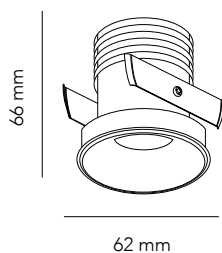

LOTUS 1

Matt Acrylic - 2700K 270500
White - 2700K 270290
Black - 2700K 270291

4W LED - 220-240V - IP54 - CRI >90
Lumen - 360lm (nominal)

DKK 636,- ex. VAT / 795,- incl. VAT
SEK 964,- ex. VAT / 1.205,- incl. VAT
NOK 964,- ex. VAT / 1.205,- incl. VAT
EURO 88,- ex. VAT