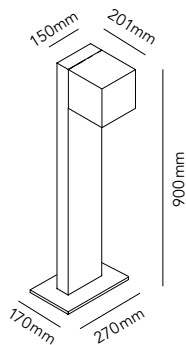

CUBE XL E27 GROUND LAMP

(prices are incl. lamp)

Black - Stand 256238 + Lamp 256172

DKK	4.392,- ex. VAT / 5.490,- incl. VAT
SEK	6.664,- ex. VAT / 8.330,- incl. VAT
NOK	6.664,- ex. VAT / 8.330,- incl. VAT
EURO	610,- ex. VAT

CUBE XL LED GROUND LAMP

(prices are incl. lamp)

Black - Stand 256238 + Lamp 256197

DKK	5.512,- ex. VAT / 6.890,- incl. VAT
SEK	8.360,- ex. VAT / 10.450,- incl. VAT
NOK	8.360,- ex. VAT / 10.450,- incl. VAT
EURO	765,- ex. VAT