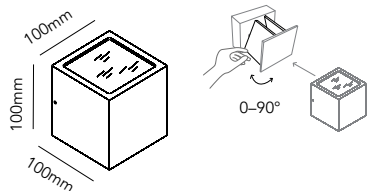

CUBE LED

White - 3000K	256180
Silver - 3000K	256181
Black - 3000K	256182

2 x 3,2W LED - 230V - IP54 - CRI >90
Lumen - 440lm

DKK	1.756,- ex. VAT / 2.195,- incl. VAT
SEK	2.668,- ex. VAT / 3.335,- incl. VAT
NOK	2.668,- ex. VAT / 3.335,- incl. VAT
EURO	244,- ex. VAT