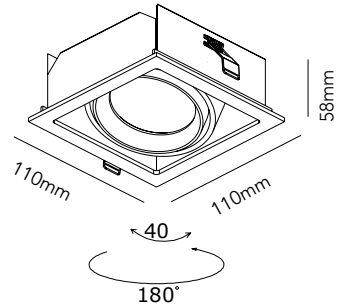

GHOST

Design: Ronni Gol

NEW

GHOST 1

White - 3000K 259070
Black - 3000K 259071

6W LED - 230V - IP20 - CRI >90
Lumen - 300lm

DKK 1.196,- ex. VAT / 1.495,- incl. VAT
SEK 1.820,- ex. VAT / 2.275,- incl. VAT
NOK 1.820,- ex. VAT / 2.275,- incl. VAT
EURO 166,- ex. VAT