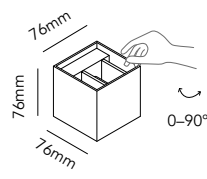

Create your own light

BOX

Design: LP Design Team

BOX

White - 3000K	261035
Black - 3000K	261036
Aluminium* - 3000K	261037
Black/Gold* - 3000K	261038

2 x 3,2W LED - 230V - IP54 - CRI >90
Lumen - 400lm

DKK	1.516,- ex. VAT / 1.895,- incl. VAT
SEK	2.300,- ex. VAT / 2.875,- incl. VAT
NOK	2.300,- ex. VAT / 2.875,- incl. VAT
EURO	211,- ex. VAT