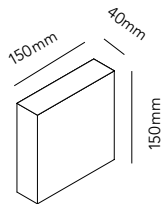

COMPACT DOWN W1

White - 3000K 256340
Black - 3000K 256341

3W LED - 230V - IP54 - CRI >90
Lumen - 190lm

DKK	1.996,- ex. VAT / 2.495,- incl. VAT
SEK	3.028,- ex. VAT / 3.785,- incl. VAT
NOK	3.028,- ex. VAT / 3.785,- incl. VAT
EURO	277,- ex. VAT