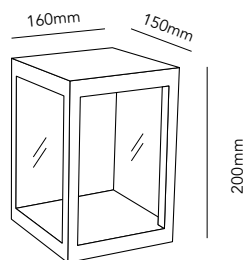

reddot award 2019
winner

LANTERN WALL

Design: Marie Holsting

LANTERN W1

Black - 3000K 257513

8W LED - 230V - IP54 - CRI >90
Lumen - 720lm (nominal)

DKK	2.316,- ex. VAT / 2.895,- incl. VAT
SEK	3.516,- ex. VAT / 4.395,- incl. VAT
NOK	3.516,- ex. VAT / 4.395,- incl. VAT
EURO	322,- ex. VAT