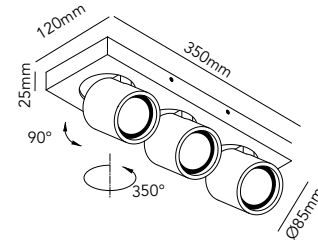

FOCUS+ 3

White - 3000K	261616	
Black - 3000K	261617	

3 x 10W LED - 230V - IP20 - CRI >90
Lumen - 2220lm

DKK	3.196,- ex. VAT / 3.395,- incl. VAT
SEK	4.844,- ex. VAT / 6.055,- incl. VAT
NOK	4.844,- ex. VAT / 6.055,- incl. VAT
EURO	444,- ex. VAT