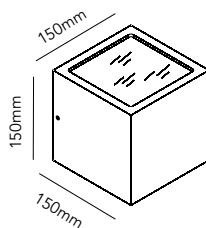

CUBE XL UP-DOWN

Black 256177

E27 - 60W max - 230V - IP54

DKK	1.516,- ex. VAT / 1.895,- incl. VAT
SEK	2.300,- ex. VAT / 2.875,- incl. VAT
NOK	2.300,- ex. VAT / 2.875,- incl. VAT
EURO	211,- ex. VAT