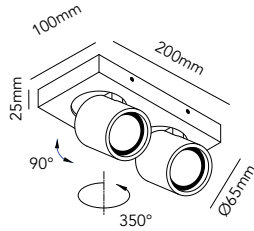

FOCUS 2

White - 3000K	261608	
Black - 3000K	261609	
White - 2700K	270030	NEW
Black - 2700K	270031	NEW

2 x 6W LED - 230V - IP20 - CRI >90
Lumen - 750lm (3000K) / 695lm (2700K)

DKK	1.916,- ex. VAT / 2.395,- incl. VAT
SEK	2.908,- ex. VAT / 3.635,- incl. VAT
NOK	2.908,- ex. VAT / 3.635,- incl. VAT
EURO	266,- ex. VAT