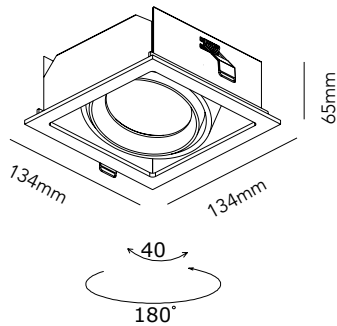

GHOST

Design: Ronni Gol

NEW

GHOST 1

White - 3000K 259070
Black - 3000K 259071

6W LED - 230V - IP20 - CRI >90
Lumen - 300lm

DKK 1.196,- ex. VAT / 1.495,- incl. VAT
SEK 1.820,- ex. VAT / 2.275,- incl. VAT
NOK 1.820,- ex. VAT / 2.275,- incl. VAT
EURO 166,- ex. VAT