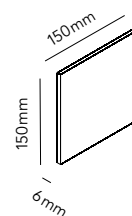

CUBE XL NAMEPLATE

White	256130
Silver	256131
Black	256132

DKK	199,20 ex. VAT / 249,- incl. VAT
SEK	308,- ex. VAT / 385,- incl. VAT
NOK	308,- ex. VAT / 385,- incl. VAT
EURO	28,- ex. VAT

get innovative

CUBE STAND