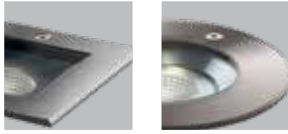

SUB

Design: Ronni Gol