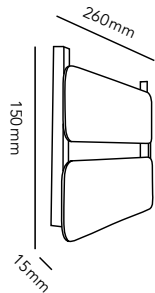

RØRHAT NAMEPLATE KIT

White	256760
Black	256761

25 x 16,5 cm - two plates fixed on tracks

DKK	476,- ex. VAT / 595,- incl. VAT
SEK	724,- ex. VAT / 905,- incl. VAT
NOK	724,- ex. VAT / 905,- incl. VAT
EURO	66,- ex. VAT

Galvanized	256762

25 x 16,5 cm - two plates fixed on tracks

DKK	556,- ex. VAT / 695,- incl. VAT
SEK	844,- ex. VAT / 1.055,- incl. VAT
NOK	844,- ex. VAT / 1.055,- incl. VAT
EURO	77,- ex. VAT

Copper raw	256763
Copper	256764
Brass	256765
Chrome	256766
Stainless steel	256767

25 x 16,5 cm - two plates fixed on tracks

DKK	876,- ex. VAT / 1.095,- incl. VAT
SEK	1.332,- ex. VAT / 1.665,- incl. VAT
NOK	1.332,- ex. VAT / 1.665,- incl. VAT
EURO	122,- ex. VAT