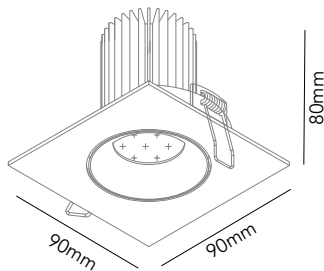

LOGIC

Design: Ronni Gol

LOGIC ROUND

White - 3000K 262140

6W LED - 230V - IP54 - CRI >90
Lumen - 375lm

DKK 716,- ex. VAT / 895,- incl. VAT
SEK 1.092,- ex. VAT / 1.365,- incl. VAT
NOK 1.092,- ex. VAT / 1.365,- incl. VAT
EURO 99,- ex. VAT