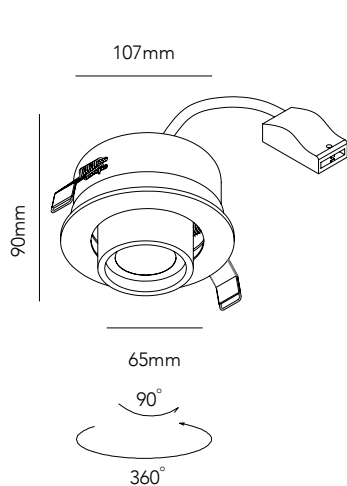

ANGLE

Design: Ronni Gol

ANGLE

White - 2700K	270510
Black - 2700K	270511
White - 3000K	261662
Black - 3000K	261663

6W LED - 220-240V - IP54 - CRI >90
Lumen - 540lm (nominal)

DKK	1.116,- ex. VAT / 1.395,- incl. VAT
SEK	1.692,- ex. VAT / 2.115,- incl. VAT
NOK	1.692,- ex. VAT / 2.115,- incl. VAT
EURO	155,- ex. VAT

ANGLE+

White - 2700K	270520
Black - 2700K	270521
White - 3000K	261664
Black - 3000K	261665

10W LED - Warm white - 220-240V - IP54
Lumen - 900lm (nominal)

DKK	1.436,- ex. VAT / 1.795,- incl. VAT
SEK	2.180,- ex. VAT / 2.725,- incl. VAT
NOK	2.180,- ex. VAT / 2.725,- incl. VAT
EURO	199,- ex. VAT