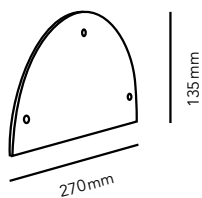

RØRHAT COVER PLATE

White	256790
Black	256791

Cover plate for use when fixing only one lamp

DKK	236,- ex. VAT / 295,- incl. VAT
SEK	364,- ex. VAT / 455,- incl. VAT
NOK	364,- ex. VAT / 455,- incl. VAT
EURO	33,- ex. VAT

Galvanized	256792

Cover plate for use when fixing only one lamp

DKK	396,- ex. VAT / 495,- incl. VAT
SEK	604,- ex. VAT / 755,- incl. VAT
NOK	604,- ex. VAT / 755,- incl. VAT
EURO	55,- ex. VAT

Copper raw	256793

Cover plate for use when fixing only one lamp

DKK	876,- ex. VAT / 1.095,- incl. VAT
SEK	1.332,- ex. VAT / 1.665,- incl. VAT
NOK	1.332,- ex. VAT / 1.665,- incl. VAT
EURO	122,- ex. VAT

RØRHAT MOUNTING KIT

Mounting kit	256799

For use when fixing two lamps on one post

DKK	156,- ex. VAT / 195,- incl. VAT
SEK	244,- ex. VAT / 305,- incl. VAT
NOK	244,- ex. VAT / 305,- incl. VAT
EURO	22,- ex. VAT