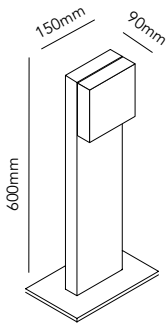

COMPACT STAND

Design: Ronni Gol

COMPACT GARDEN 1

(prices are incl. lamp)

Black - 3000K Lamp 256341 + Stand 256421
Lumen - 190lm

DKK	4.392,- ex. VAT / 5.490,- incl. VAT
SEK	5.712,- ex. VAT / 7.140,- incl. VAT
NOK	5.712,- ex. VAT / 7.140,- incl. VAT
EURO	610,- ex. VAT