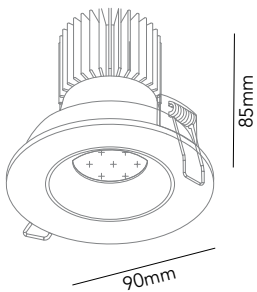

LOGIC ROUND

White - 3000K 262140

6W LED - 230V - IP54 - CRI >90
Lumen - 375lm

DKK 716,- ex. VAT / 895,- incl. VAT
SEK 1.092,- ex. VAT / 1.365,- incl. VAT
NOK 1.092,- ex. VAT / 1.365,- incl. VAT
EURO 99,- ex. VAT