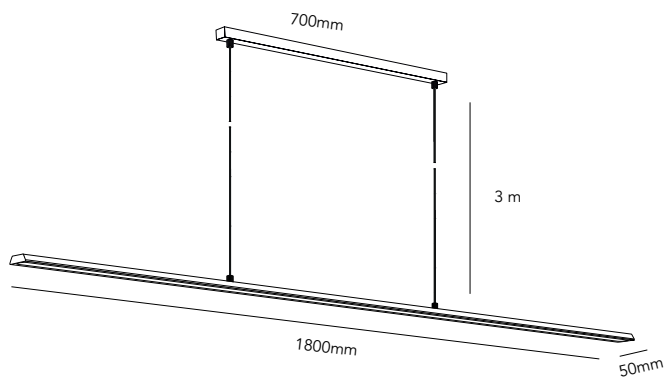

SLIM S1800

White - 3000K	280286	
Black - 3000K	280287	
White - 2700K	270130	NEW
Black - 2700K	270131	NEW

36W LED - 230V - IP20 - CRI >90
Lumen - 2450lm (3000K) / 2279lm (2700K)

DKK	4.396,- ex. VAT / 5.495,- incl. VAT
SEK	6.668,- ex. VAT / 8.335,- incl. VAT
NOK	6.668,- ex. VAT / 8.335,- incl. VAT
EURO	611,- ex. VAT