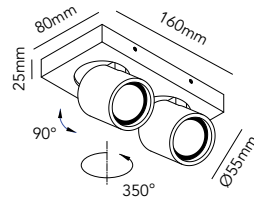

FOCUS MINI 2

White - 3000K	261606	
Black - 3000K	261607	
White - 2700K	270050	NEW
Black - 2700K	270051	NEW

2 x 4W LED - 230V - IP20 - CRI >90
Lumen - 540lm (3000K) / 502lm (2700K)

DKK	1.596,- ex. VAT / 1.995,- incl. VAT
SEK	2.420,- ex. VAT / 3.025,- incl. VAT
NOK	2.420,- ex. VAT / 3.025,- incl. VAT
EURO	222,- ex. VAT