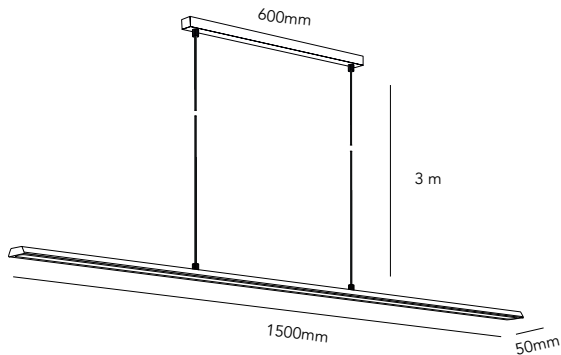

SLIM S1500

White - 3000K	280283	
Black - 3000K	280284	
White - 2700K	270120	NEW
Black - 2700K	270121	NEW

34W LED - 230V - IP20 - CRI >90
Lumen - 2140lm (3000K) / 1990lm (2700K)

DKK	3.596,- ex. VAT / 4.495,- incl. VAT
SEK	5.452,- ex. VAT / 6.815,- incl. VAT
NOK	5.452,- ex. VAT / 6.815,- incl. VAT
EURO	499,- ex. VAT