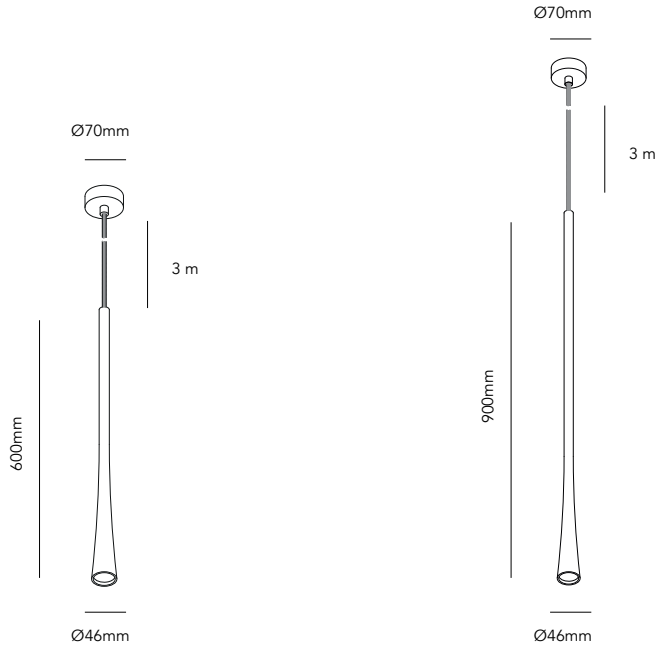

DROP

Design: Ronni Gol

See accessories for this product at page 93 (Ceiling bases)

DROP S1

White - 3000K	280260
Black - 3000K	280261
Gold - 3000K	280263

6W LED - 230V - IP20 - CVR >90
Lumen - 200lm

DKK	1.516,- ex. VAT / 1.895,- incl. VAT
SEK	2.300,- ex. VAT / 2.875,- incl. VAT
NOK	2.300,- ex. VAT / 2.875,- incl. VAT
EURO	211,- ex. VAT