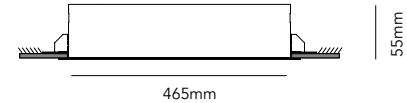

SKY 465

White - 3000K 257726

30W LED - 230V - IP20 - CRI >90
Lumen - 2225lm

DKK	3.836,- ex. VAT / 4.795,- incl. VAT
SEK	5.820,- ex. VAT / 7.275,- incl. VAT
NOK	5.820,- ex. VAT / 7.275,- incl. VAT
EURO	533,- ex. VAT