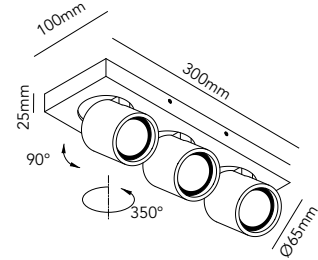

FOCUS 3

White - 3000K	261614	
Black - 3000K	261615	

3 x 6W LED - 230V - IP20 - CRI >90
Lumen - 1125lm

DKK	2.636,- ex. VAT / 3.295,- incl. VAT
SEK	3.996,- ex. VAT / 4.995,- incl. VAT
NOK	3.996,- ex. VAT / 4.995,- incl. VAT
EURO	366,- ex. VAT