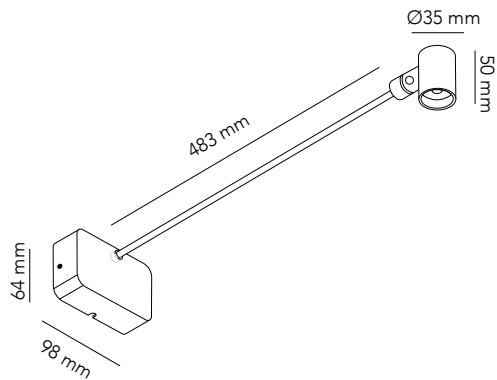

FOCUS GALLERY

Design: Ronni Gol

FOCUS GALLERY

White - 3000K   261670
Black - 3000K   261671

4,5W LED - 220-240V - IP20 - CRI >90
Lumen - 450lm (nominal)

DKK   1.356,- ex. VAT / 1.695,- incl. VAT
SEK   2.060,- ex. VAT / 2.575,- incl. VAT
NOK   2.060,- ex. VAT / 2.575,- incl. VAT
EURO   188,- ex. VAT