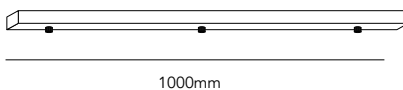

CEILING BASES

Design: LP Design Team

CEILING BASE L1000, 3 PENDANTS

White	280540
Black	280541

DKK	1.836,- ex. VAT / 2.295,- incl. VAT
SEK	2.788,- ex. VAT / 3.485,- incl. VAT
NOK	2.788,- ex. VAT / 3.485,- incl. VAT
EURO	255,- ex. VAT