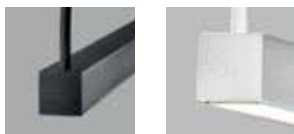

STRIPE

Design: Ronni Gol