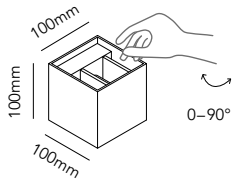

Create your own light

BOX

Design: LP Design Team

BOX

White - 3000K	261035
Black - 3000K	261036
Aluminium* - 3000K	261037
Black/Gold* - 3000K	261038

2 x 3,2W LED - 230V - IP54 - CRI >90
Lumen - 400lm

DKK	1.516,- ex. VAT / 1.895,- incl. VAT
SEK	2.300,- ex. VAT / 2.875,- incl. VAT
NOK	2.300,- ex. VAT / 2.875,- incl. VAT
EURO	211,- ex. VAT