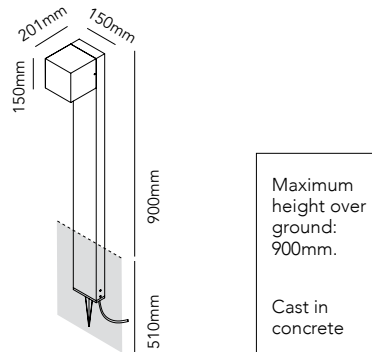

CUBE G9 GARDEN LAMP

(prices are incl. lamp)

Black - Stand 256107 + Lamp 256162

DKK	2.712,- ex. VAT / 3.390,- incl. VAT
SEK	4.120,- ex. VAT / 5.150,- incl. VAT
NOK	4.120,- ex. VAT / 5.150,- incl. VAT
EURO	377,- ex. VAT

CUBE XL E27 GARDEN LAMP

(prices are incl. lamp)

Black - Stand 256127 + Lamp 256172

DKK	3.592,- ex. VAT / 4.490,- incl. VAT
SEK	5.448,- ex. VAT / 6.810,- incl. VAT
NOK	5.448,- ex. VAT / 6.810,- incl. VAT
EURO	499,- ex. VAT

CUBE LED GARDEN LAMP

(prices are incl. lamp)

Black - Stand 256107 + Lamp 256192

DKK	3.272,- ex. VAT / 4.090,- incl. VAT
SEK	4.968,- ex. VAT / 6.210,- incl. VAT
NOK	4.968,- ex. VAT / 6.210,- incl. VAT
EURO	454,- ex. VAT

CUBE XL LED GARDEN LAMP

(prices are incl. lamp)

Black - Stand 256127 + Lamp 256197

DKK	4.712,- ex. VAT / 5.890,- incl. VAT
SEK	7.144,- ex. VAT / 8.930,- incl. VAT
NOK	7.144,- ex. VAT / 8.930,- incl. VAT
EURO	654,- ex. VAT