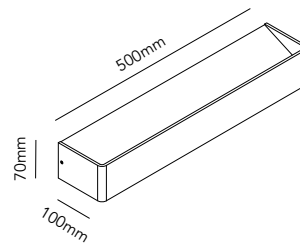

MOOD 1

White - 3000K	261060	
Black - 3000K	261062	
Black/Gold - 3000K	261063	
Aluminium - 3000K	261061	
White - 2700K	270080	NEW
Black - 2700K	270081	NEW

4,2W LED - 230V - IP20 - CRI >90
Luminaire lumen - 295lm

DKK	1.116,- ex. VAT / 1.395,- incl. VAT
SEK	1.692,- ex. VAT / 2.115,- incl. VAT
NOK	1.692,- ex. VAT / 2.115,- incl. VAT
EURO	155,- ex. VAT

MOOD 2

White - 3000K	261065	
Black - 3000K	261067	
Black/Gold - 3000K	261068	
Aluminium - 3000K	261066	
White - 2700K	270090	NEW
Black - 2700K	270091	NEW

6W LED - 230V - IP20 - CRI >90
Luminaire lumen - 630lm

DKK	1.516,- ex. VAT / 1.895,- incl. VAT
SEK	2.300,- ex. VAT / 2.875,- incl. VAT
NOK	2.300,- ex. VAT / 2.875,- incl. VAT
EURO	211,- ex. VAT

MOOD 3

White - 3000K	261070	
Black - 3000K	261072	
Black/Gold - 3000K	261073	
Aluminium - 3000K	261071	
White - 2700K	270100	NEW
Black - 2700K	270101	NEW

11W LED - 230V - IP20 - CRI >90
Luminaire lumen - 975lm

DKK	2.396,- ex. VAT / 2.995,- incl. VAT
SEK	3.636,- ex. VAT / 4.545,- incl. VAT
NOK	3.636,- ex. VAT / 4.545,- incl. VAT
EURO	333,- ex. VAT