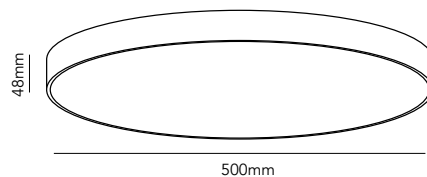

SURFACE 500

White - 3000K	257705
Black - 3000K	257706

30W LED - 230V - IP54 - CRI >90
Lumen - 2660lm

DKK	4.716,- ex. VAT / 5.895,- incl. VAT
SEK	7.148,- ex. VAT / 8.935,- incl. VAT
NOK	7.148,- ex. VAT / 8.935,- incl. VAT
EURO	655,- ex. VAT