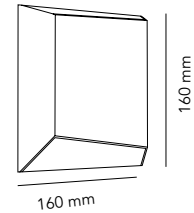

FACET DOWN W1

White - 3000K 256392
Black - 3000K 256393

4W LED - 230V - IP54 - CRI >90

DKK 2.636,- ex. VAT / 3.295,- incl. VAT
SEK 3.996,- ex. VAT / 4.995,- incl. VAT
NOK 3.996,- ex. VAT / 4.995,- incl. VAT
EURO 366,- ex. VAT