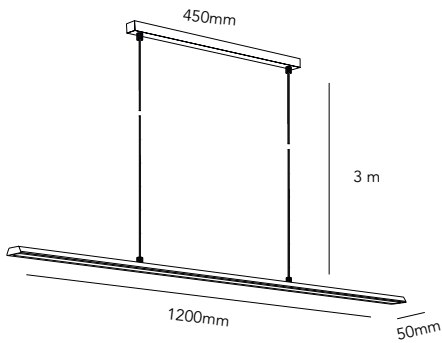

DKK	3.836,- ex. VAT / 4.795,- incl. VAT
SEK	5.820,- ex. VAT / 7.275,- incl. VAT
NOK	5.820,- ex. VAT / 7.275,- incl. VAT
EURO	533,- ex. VAT

SLIM

Design: Ronni Gol

SLIM S1200

White - 3000K	280280	
Black - 3000K	280281	
White - 2700K	270110	NEW
Black - 2700K	270111	NEW