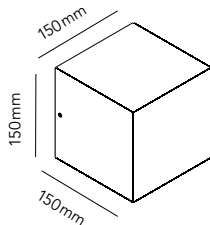

CUBE XL DOWN LED

White - 3000K	256195
Silver - 3000K	256196
Black - 3000K	256197

7,2W LED - 230V - IP54 - CRI >90
Lumen - 300lm

DKK	2.636,- ex. VAT / 3.295,- incl. VAT
SEK	3.996,- ex. VAT / 4.995,- incl. VAT
NOK	3.996,- ex. VAT / 4.995,- incl. VAT
EURO	366,- ex. VAT