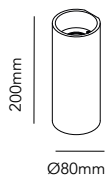

ZERO W2

White - 3000K	256325
Black - 3000K	256326
Black/Gold* - 3000K	256328

2 x 6W LED - 230V - IP54 - CRI >90
Lumen - 960lm

DKK	1.916,- ex. VAT / 2.395,- incl. VAT
SEK	2.908,- ex. VAT / 3.635,- incl. VAT
NOK	2.908,- ex. VAT / 3.635,- incl. VAT
EURO	266,- ex. VAT