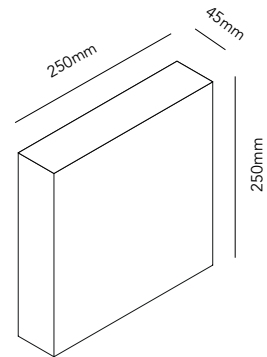

COMPACT DOWN W3

White - 3000K 256346
Black - 3000K 256347

6W LED - 230V - IP54 - CRI >90
Lumen - 230lm

DKK	2.796,- ex. VAT / 3.495,- incl. VAT
SEK	4.244,- ex. VAT / 5.305,- incl. VAT
NOK	4.244,- ex. VAT / 5.305,- incl. VAT
EURO	388,- ex. VAT