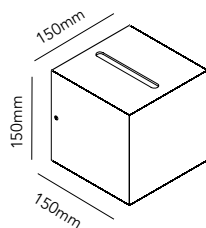

DKK	1.196,- ex. VAT / 1.495,- incl. VAT
SEK	1.820,- ex. VAT / 2.275,- incl. VAT
NOK	1.820,- ex. VAT / 2.275,- incl. VAT
EURO	166,- ex. VAT

CUBE XL NAMEPLATE

White	256130
Silver	256131
Black	256132

DKK	199,20 ex. VAT / 249,- incl. VAT
SEK	308,- ex. VAT / 385,- incl. VAT
NOK	308,- ex. VAT / 385,- incl. VAT
EURO	28,- ex. VAT