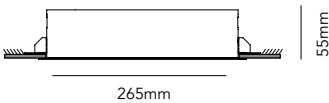

SKY 265

White - 3000K 257720

18W LED - 230V - IP20 - CRI >90
Lumen - 1185lm

DKK	1.996,- ex. VAT / 2.495,- incl. VAT
SEK	3.028,- ex. VAT / 3.785,- incl. VAT
NOK	3.028,- ex. VAT / 3.785,- incl. VAT
EURO	277,- ex. VAT