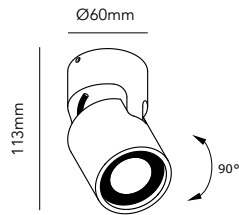

TIP 2

White - 3000K   258915
Black - 3000K   258916

6W LED - 230V - IP20 - CRI >90
Lumen - 380lm

DKK   956,- ex. VAT / 1.195,- incl. VAT
SEK   1.452,- ex. VAT / 1.815,- incl. VAT
NOK   1.452,- ex. VAT / 1.815,- incl. VAT
EURO   133,- ex. VAT