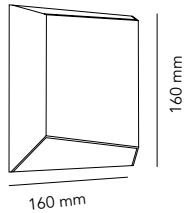

FACET UP-DOWN W1

White - 3000K 256394
Black - 3000K 256395

2 x 4W LED - 230V - IP54 - CRI >90
Lumen - 650lm (nominal)

DKK 2.636,- ex. VAT / 3.295,- incl. VAT
SEK 3.996,- ex. VAT / 4.995,- incl. VAT
NOK 3.996,- ex. VAT / 4.995,- incl. VAT
EURO 366,- ex. VAT