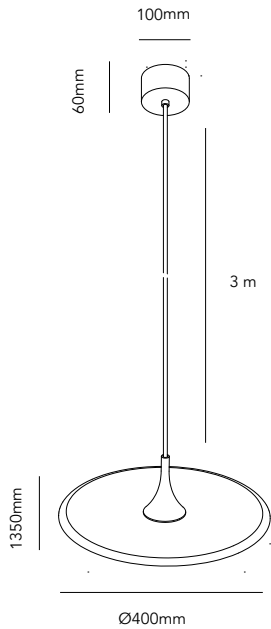

FLAT

Design: Ronni Gol

FLAT

White - 3000K   280400
Black - 3000K   280401

15W LED - 230V - IP20 - CRI >90
Lumen - 1560lm

DKK   3.436,- ex. VAT / 4.295,- incl. VAT
SEK   5.212,- ex. VAT / 6.515,- incl. VAT
NOK   5.212,- ex. VAT / 6.515,- incl. VAT
EURO   477,- ex. VAT