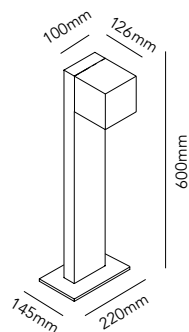

CUBE G9 GROUND LAMP

(prices are incl. lamp)

Black - Stand 256232 + Lamp 256162

DKK	3.432,- ex. VAT / 4.290,- incl. VAT
SEK	5.208,- ex. VAT / 6.510,- incl. VAT
NOK	5.208,- ex. VAT / 6.510,- incl. VAT
EURO	477,- ex. VAT

CUBE LED GROUND LAMP

(prices are incl. lamp)

Black - Stand 256232 + Lamp 256192

DKK	3.992,- ex. VAT / 4.990,- incl. VAT
SEK	6.056,- ex. VAT / 7.570,- incl. VAT
NOK	6.056,- ex. VAT / 7.570,- incl. VAT
EURO	555,- ex. VAT