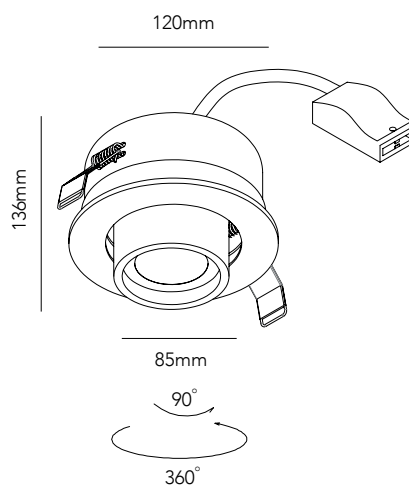

ANGLE

Design: Ronni Gol

ANGLE

White - 2700K	270510
Black - 2700K	270511
White - 3000K	261662
Black - 3000K	261663

6W LED - 220-240V - IP54 - CRI >90
Lumen - 540lm (nominal)

DKK	1.116,- ex. VAT / 1.395,- incl. VAT
SEK	1.692,- ex. VAT / 2.115,- incl. VAT
NOK	1.692,- ex. VAT / 2.115,- incl. VAT
EURO	155,- ex. VAT

ANGLE+

White - 2700K	270520
Black - 2700K	270521
White - 3000K	261664
Black - 3000K	261665

10W LED - Warm white - 220-240V - IP54
Lumen - 900lm (nominal)

DKK	1.436,- ex. VAT / 1.795,- incl. VAT
SEK	2.180,- ex. VAT / 2.725,- incl. VAT
NOK	2.180,- ex. VAT / 2.725,- incl. VAT
EURO	199,- ex. VAT