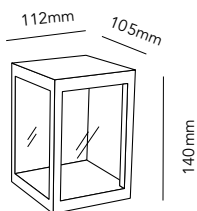

reddot award 2019
winner

LANTERN WALL

Design: Marie Holsting

LANTERN W1

Black - 3000K 257513

8W LED - 230V - IP54 - CRI >90
Lumen - 720lm (nominal)

DKK	2.316,- ex. VAT / 2.895,- incl. VAT
SEK	3.516,- ex. VAT / 4.395,- incl. VAT
NOK	3.516,- ex. VAT / 4.395,- incl. VAT
EURO	322,- ex. VAT