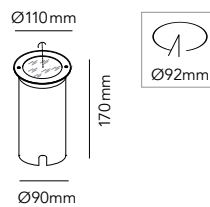

SUB ROUND

Stainless steel 3000K 256951

6W LED - 230V - IP67 - CRI >90

Lumen - 540lm (nominal)

DKK	2.316,- ex. VAT / 2.895,- incl. VAT
SEK	3.516,- ex. VAT / 4.395,- incl. VAT
NOK	3.516,- ex. VAT / 4.395,- incl. VAT
EURO	322,- ex. VAT