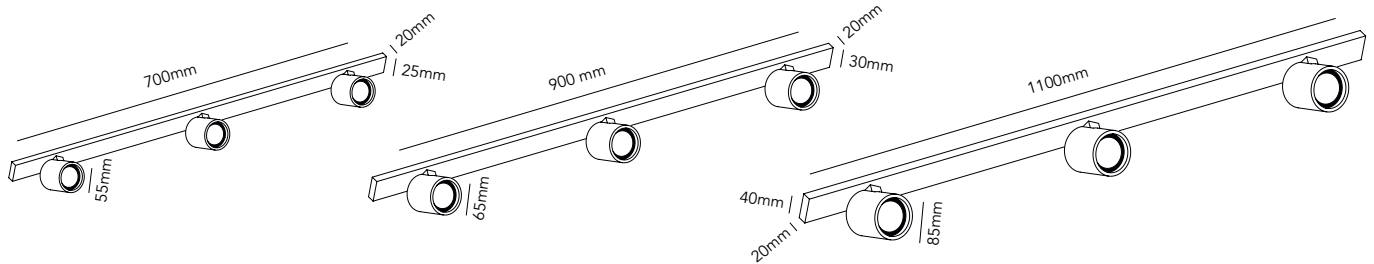

FOCUS LINE

Design: Ronni Gol

FOCUS MINI L700

White - 3000K	261640	
Black - 3000K	261641	
White - 2700 K	270260	NEW
Black - 2700 K	270261	NEW

3 x 4W LED - 230V - IP20 - CRI >90
Lumen - 810lm (3000K) / 753lm (2700K)

DKK	2.636,- ex. VAT / 3.295,- incl. VAT
SEK	3.996,- ex. VAT / 4.995,- incl. VAT
NOK	3.996,- ex. VAT / 4.995,- incl. VAT
EURO	366,- ex. VAT

FOCUS L900

White - 3000K	261642	
Black - 3000K	261643	
White - 2700K	270270	NEW
Black - 2700K	270271	NEW

3 x 6W LED - 230V - IP20 - CRI >90
Lumen - 1125lm (3000K) / 1046lm (2700K)

DKK	3.196,- ex. VAT / 3.995,- incl. VAT
SEK	4.844,- ex. VAT / 6.055,- incl. VAT
NOK	4.844,- ex. VAT / 6.055,- incl. VAT
EURO	444,- ex. VAT

FOCUS+ L1100

White - 3000K	261644	
Black - 3000K	261645	
White - 2700K	270280	NEW
Black - 2700K	270281	NEW

3 x 10W LED - 230V - IP20 - CRI >90
Lumen - 2220lm (3000K) / 2065lm (2700K)

DKK	3.596,- ex. VAT / 4.495,- incl. VAT
SEK	5.452,- ex. VAT / 6.815,- incl. VAT
NOK	5.452,- ex. VAT / 6.815,- incl. VAT
EURO	499,- ex. VAT