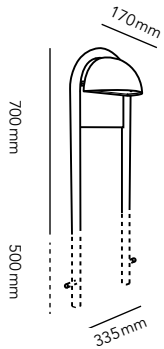

Copper raw	256763
Copper	256764
Brass	256765
Chrome	256766
Stainless steel	256767

25 x 16,5 cm - two plates fixed on tracks

DKK	876,- ex. VAT / 1.095,- incl. VAT
SEK	1.332,- ex. VAT / 1.665,- incl. VAT
NOK	1.332,- ex. VAT / 1.665,- incl. VAT
EURO	122,- ex. VAT