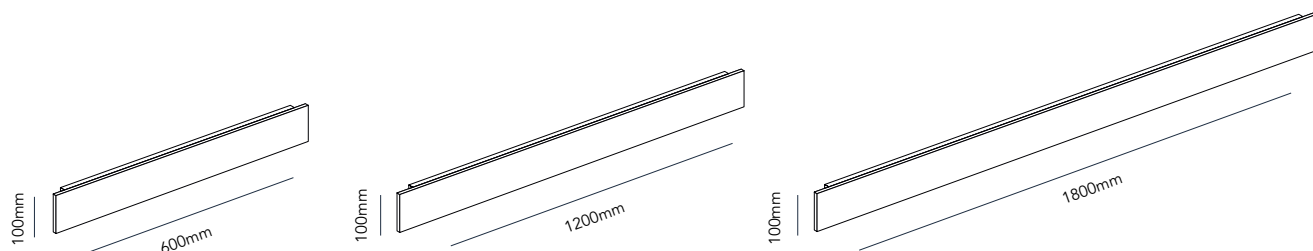

COVER

Design: Ronni Gol

COVER W1

White - 3000K 261250
Black - 3000K 261251

2 x 15W LED - 230V - IP54 - CRI >90
Lumen - 1000lm

DKK 3.436,- ex. VAT / 4.295,- incl. VAT
SEK 5.212,- ex. VAT / 6.515,- incl. VAT
NOK 5.212,- ex. VAT / 6.515,- incl. VAT
EURO 477,- ex. VAT

COVER W2

White - 3000K 261255
Black - 3000K 261256

2 x 30W LED - 230V - IP54 - CRI >90
Lumen - 2020 lm

DKK 5.436,- ex. VAT / 6.795,- incl. VAT
SEK 8.244,- ex. VAT / 10.305,- incl. VAT
NOK 8.244,- ex. VAT / 10.305,- incl. VAT
EURO 755,- ex. VAT

COVER W3

White - 3000K 261260
Black - 3000K 261261

2 x 36W LED - 230V - IP54 - CRI >90
Lumen - 2400lm

DKK 7.676,- ex. VAT / 9.595,- incl. VAT
SEK 11.636,- ex. VAT / 14.545,- incl. VAT
NOK 11.636,- ex. VAT / 14.545,- incl. VAT
EURO 1.066,- ex. VAT