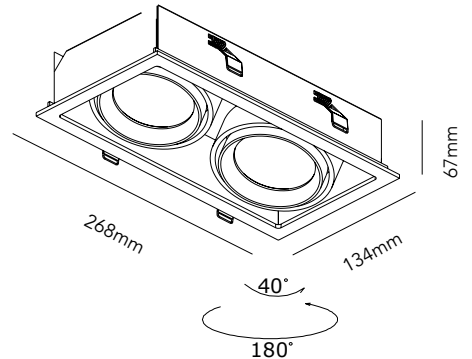

GHOST 2+

White - 3000K 259081
Black - 3000K 259082

2x10W LED - 230V - IP20 - CRI >90
Lumen - 990lm

DKK 2.556,- ex. VAT / 3.195,- incl. VAT
SEK 3.876,- ex. VAT / 4.845,- incl. VAT
NOK 3.876,- ex. VAT / 4.845,- incl. VAT
EURO 355,- ex. VAT