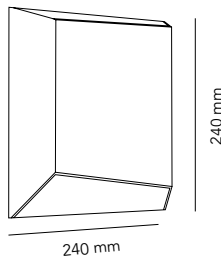

FACET UP-DOWN W1

White - 3000K 256394
Black - 3000K 256395

2 x 4W LED - 230V - IP54 - CRI >90
Lumen - 650lm (nominal)

DKK 2.636,- ex. VAT / 3.295,- incl. VAT
SEK 3.996,- ex. VAT / 4.995,- incl. VAT
NOK 3.996,- ex. VAT / 4.995,- incl. VAT
EURO 366,- ex. VAT