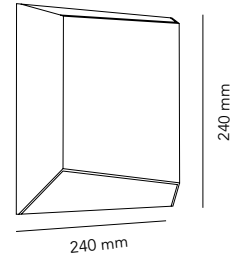

DKK	2.156,- ex. VAT / 2.695,- incl. VAT
SEK	3.268,- ex. VAT / 4.085,- incl. VAT
NOK	3.268,- ex. VAT / 4.085,- incl. VAT
EURO	299,- ex. VAT

reddot award 2019
winner

FACET

Design: Design Studio Lars Vejen

FACET DOWN W2