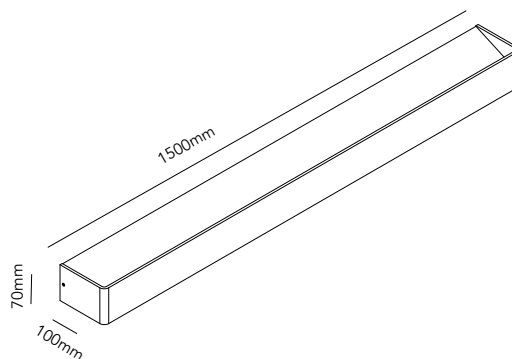

MOOD 5

White - 3000K	261107

32W LED - 230V - IP20 - CRI >90
Luminaire lumen - 3050lm

DKK	3.996,- ex. VAT / 4.995,- incl. VAT
SEK	6.060,- ex. VAT / 7.575,- incl. VAT
NOK	6.060,- ex. VAT / 7.575,- incl. VAT
EURO	555,- ex. VAT