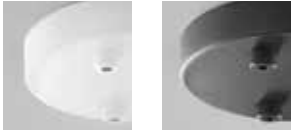

ZERO & ZERO WALL by **Ronni Gol**

CEILING BASES

Design: LP Design Team

CEILING BASE L1000, 3 PENDANTS

White 280540
Black 280541

DKK 1.836,- ex. VAT / 2.295,- incl. VAT
SEK 2.788,- ex. VAT / 3.485,- incl. VAT
NOK 2.788,- ex. VAT / 3.485,- incl. VAT
EURO 255,- ex. VAT