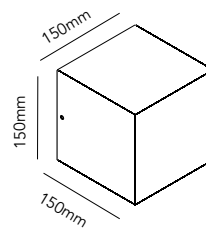

CUBE XL DOWN

Black 256172

E27 - 60W max - 230V - IP54

DKK	1.516,- ex. VAT / 1.895,- incl. VAT
SEK	2.300,- ex. VAT / 2.875,- incl. VAT
NOK	2.300,- ex. VAT / 2.875,- incl. VAT
EURO	211,- ex. VAT