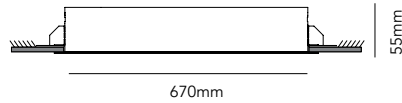

SKY 670

White - 3000K 257729

40W LED - 230V - IP20 - CRI >90
Lumen - 3090lm

DKK	5.596,- ex. VAT / 6.995,- incl. VAT
SEK	8.484,- ex. VAT / 10.605,- incl. VAT
NOK	8.484,- ex. VAT / 10.605,- incl. VAT
EURO	777,- ex. VAT