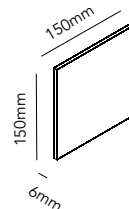

DKK	1.196,- ex. VAT / 1.495,- incl. VAT
SEK	1.820,- ex. VAT / 2.275,- incl. VAT
NOK	1.820,- ex. VAT / 2.275,- incl. VAT
EURO	166,- ex. VAT

CUBE XL NAMEPLATE

White	256130
Silver	256131
Black	256132

DKK	199,20 ex. VAT / 249,- incl. VAT
SEK	308,- ex. VAT / 385,- incl. VAT
NOK	308,- ex. VAT / 385,- incl. VAT
EURO	28,- ex. VAT