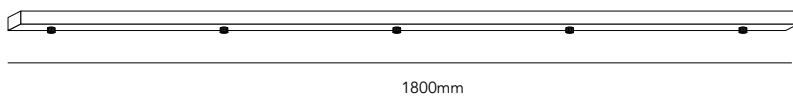

CEILING BASE L1000, 3 PENDANTS

White	280540
Black	280541

DKK	1.836,- ex. VAT / 2.295,- incl. VAT
SEK	2.788,- ex. VAT / 3.485,- incl. VAT
NOK	2.788,- ex. VAT / 3.485,- incl. VAT
EURO	255,- ex. VAT

CEILING BASE L1800, 5 PENDANTS

White	280543
Black	280544

DKK	3.436,- ex. VAT / 4.295,- incl. VAT
SEK	5.212,- ex. VAT / 6.515,- incl. VAT
NOK	5.212,- ex. VAT / 6.515,- incl. VAT
EURO	477,- ex. VAT

Ø200mm