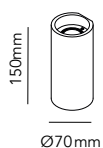

ZERO W1

White - 3000K	256320
Black - 3000K	256321
Black/Gold* - 3000K	256323

2 x 4W LED - 230V - IP54 - CRI >90
Lumen - 530lm

DKK	1.596,- ex. VAT / 1.995,- incl. VAT
SEK	2.420,- ex. VAT / 3.025,- incl. VAT
NOK	2.420,- ex. VAT / 3.025,- incl. VAT
EURO	222,- ex. VAT