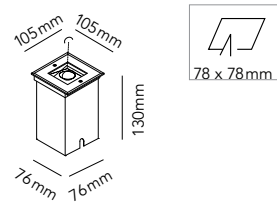

SUB SQUARE

Stainless steel - 3000K 256956

6W LED - 230V - IP67 - CRI >90

Lumen - 540lm (nominal)

DKK	2.316,- ex. VAT / 2.895,- incl. VAT
SEK	3.516,- ex. VAT / 4.395,- incl. VAT
NOK	3.516,- ex. VAT / 4.395,- incl. VAT
EURO	322,- ex. VAT