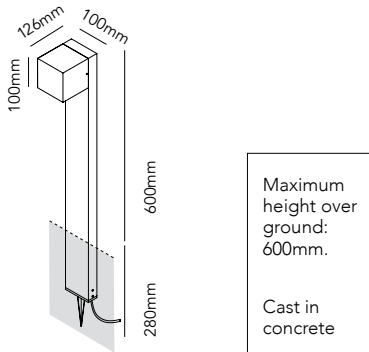

CUBE G9 GARDEN LAMP

(prices are incl. lamp)

Black - Stand 256107 + Lamp 256162

DKK	2.712,- ex. VAT / 3.390,- incl. VAT
SEK	4.120,- ex. VAT / 5.150,- incl. VAT
NOK	4.120,- ex. VAT / 5.150,- incl. VAT
EURO	377,- ex. VAT

CUBE XL E27 GARDEN LAMP

(prices are incl. lamp)

Black - Stand 256127 + Lamp 256172

DKK	3.592,- ex. VAT / 4.490,- incl. VAT
SEK	5.448,- ex. VAT / 6.810,- incl. VAT
NOK	5.448,- ex. VAT / 6.810,- incl. VAT
EURO	499,- ex. VAT

CUBE LED GARDEN LAMP

(prices are incl. lamp)

Black - Stand 256107 + Lamp 256192

DKK	3.272,- ex. VAT / 4.090,- incl. VAT
SEK	4.968,- ex. VAT / 6.210,- incl. VAT
NOK	4.968,- ex. VAT / 6.210,- incl. VAT
EURO	454,- ex. VAT

CUBE XL LED GARDEN LAMP

(prices are incl. lamp)

Black - Stand 256127 + Lamp 256197

DKK	4.712,- ex. VAT / 5.890,- incl. VAT
SEK	7.144,- ex. VAT / 8.930,- incl. VAT
NOK	7.144,- ex. VAT / 8.930,- incl. VAT
EURO	654,- ex. VAT