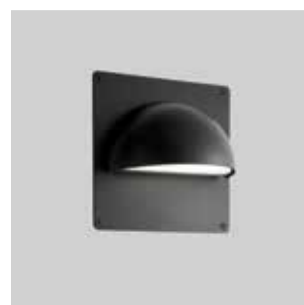

RØRHAT NAMEPLATE KIT

White	256760
Black	256761

25 x 16,5 cm - two plates fixed on tracks

DKK	476,- ex. VAT / 595,- incl. VAT
SEK	724,- ex. VAT / 905,- incl. VAT
NOK	724,- ex. VAT / 905,- incl. VAT
EURO	66,- ex. VAT

Galvanized	256762

25 x 16,5 cm - two plates fixed on tracks

DKK	556,- ex. VAT / 695,- incl. VAT
SEK	844,- ex. VAT / 1.055,- incl. VAT
NOK	844,- ex. VAT / 1.055,- incl. VAT
EURO	77,- ex. VAT

Copper raw	256763
Copper	256764
Brass	256765
Chrome	256766
Stainless steel	256767

25 x 16,5 cm - two plates fixed on tracks

DKK	876,- ex. VAT / 1.095,- incl. VAT
SEK	1.332,- ex. VAT / 1.665,- incl. VAT
NOK	1.332,- ex. VAT / 1.665,- incl. VAT
EURO	122,- ex. VAT