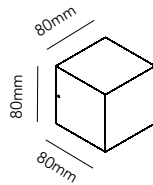

CUBE MINI DOWN LED

Black - 3000K 256205

4,5W LED - 230V - IP54 - CRI >90
Lumen - 100lm

DKK	1.516,- ex. VAT / 1.895,- incl. VAT
SEK	2.300,- ex. VAT / 2.875,- incl. VAT
NOK	2.300,- ex. VAT / 2.875,- incl. VAT
EURO	211,- ex. VAT