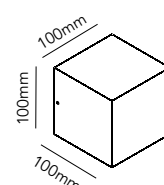

CUBE DOWN

Black 256162

G9 - 60W max - 230V - IP54

DKK	1.196,- ex. VAT / 1.495,- incl. VAT
SEK	1.820,- ex. VAT / 2.275,- incl. VAT
NOK	1.820,- ex. VAT / 2.275,- incl. VAT
EURO	166,- ex. VAT