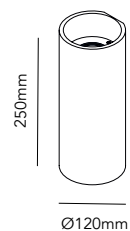

ZERO W3

White - 3000K	257320
Black - 3000K	257321

2 x 10W LED - 230V - IP54 - CRI >90
Lumen - 1390lm

DKK	2.796,- ex. VAT / 3.495,- incl. VAT
SEK	4.244,- ex. VAT / 5.305,- incl. VAT
NOK	4.244,- ex. VAT / 5.305,- incl. VAT
EURO	388,- ex. VAT