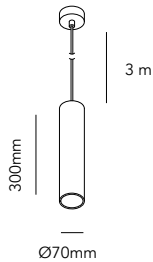

ZERO S2

White	280120
Black	280121
Black/gold	280123

GU10 - 75W max - 230V - IP20

DKK	1.356,- ex. VAT / 1.695,- incl. VAT
SEK	2.060,- ex. VAT / 2.575,- incl. VAT
NOK	2.060,- ex. VAT / 2.575,- incl. VAT
EURO	188,- ex. VAT