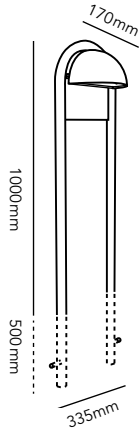

Copper raw	256763
Copper	256764
Brass	256765
Chrome	256766
Stainless steel	256767

25 x 16,5 cm - two plates fixed on tracks

DKK	876,- ex. VAT / 1.095,- incl. VAT
SEK	1.332,- ex. VAT / 1.665,- incl. VAT
NOK	1.332,- ex. VAT / 1.665,- incl. VAT
EURO	122,- ex. VAT