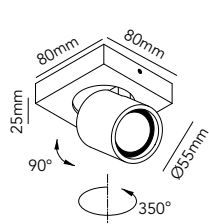

FOCUS MINI 1

White - 3000K	261600	
Black - 3000K	261601	
White - 2700K	270040	NEW
Black - 2700K	270041	NEW

4W LED - 230V - IP20 - CRI >90
Lumen - 270lm (3000K) / 251lm (2700K)

DKK	1.116,- ex. VAT / 1.395,- incl. VAT
SEK	1.692,- ex. VAT / 2.115,- incl. VAT
NOK	1.692,- ex. VAT / 2.115,- incl. VAT
EURO	155,- ex. VAT