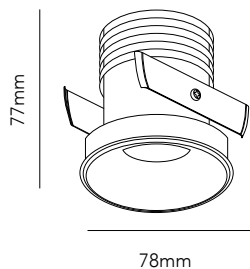

LOTUS 2

Matt Acrylic - 2700K 270501
White - 2700K 270300
Black - 2700K 270301

8W LED - 220-240V - IP54 - CRI >90
Lumen - 720lm (nominal)

DKK 796,- ex. VAT / 995,- incl. VAT
SEK 1.212,- ex. VAT / 1.515,- incl. VAT
NOK 1.212,- ex. VAT / 1.515,- incl. VAT
EURO 111,- ex. VAT