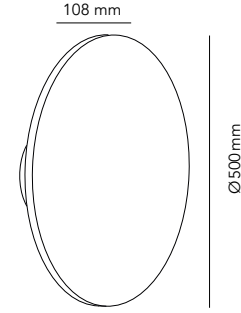

SOHO W5

White - 3000K	256384	
Black - 3000K	256385	
Gold* - 3000K	256387	
White - 2700K	270180	NEW
Black - 2700K	270181	NEW

18W LED - 230V - IP54 - CRI >90
Lumen - 1830lm (3000K) / 1702lm (2700K)

DKK	3.996,- ex. VAT / 4.995,- incl. VAT
SEK	6.060,- ex. VAT / 7.575,- incl. VAT
NOK	6.060,- ex. VAT / 7.575,- incl. VAT
EURO	555,- ex. VAT

SOHO W1

White - 3000K	256350	
Black - 3000K	256351	
Gold* - 3000K	256353	
White - 2700K	270140	NEW
Black - 2700K	270141	NEW

6W LED - 230V - IP54 - CRI >90
Lumen - 415lm (3000K) / 386lm (2700K)

DKK	1.356,- ex. VAT / 1.695,- incl. VAT
SEK	2.060,- ex. VAT / 2.575,- incl. VAT
NOK	2.060,- ex. VAT / 2.575,- incl. VAT
EURO	188,- ex. VAT

SOHO W2

Black - 3000K	256361	
White - 3000K	256360	
Gold* - 3000K	256363	
White - 2700K	270150	NEW
Black - 2700K	270151	NEW

8W LED - 230V - IP54 - CRI >90
Lumen - 400lm (3000K) / 372lm (2700K)

DKK	1.996,- ex. VAT / 2.495,- incl. VAT
SEK	3.028,- ex. VAT / 3.785,- incl. VAT
NOK	3.028,- ex. VAT / 3.785,- incl. VAT
EURO	277,- ex. VAT