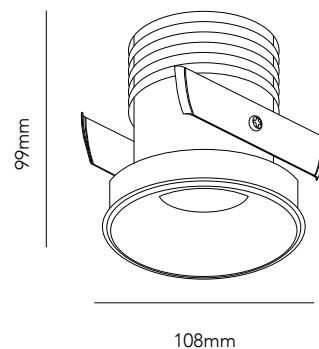

LOTUS 3

Matt Acrylic - 2700K 270502
White - 2700K 270310
Black - 2700K 270311

15W LED - 220-240V - IP54 - CRI >90
Lumen - 1350lm (nominal)

DKK 1.036,- ex. VAT / 1.295,- incl. VAT
SEK 1.572,- ex. VAT / 1.965,- incl. VAT
NOK 1.572,- ex. VAT / 1.965,- incl. VAT
EURO 144,- ex. VAT