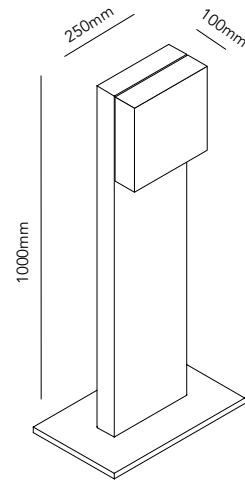

COMPACT GARDEN 3

(prices are incl. lamp)

Black - 3000K Lamp 256347 + Stand 256427
Lumen - 230lm

DKK	7.192,- ex. VAT / 8.990,- incl. VAT
SEK	9.344,- ex. VAT / 11.680,- incl. VAT
NOK	9.344,- ex. VAT / 11.680,- incl. VAT
EURO	999,- ex. VAT