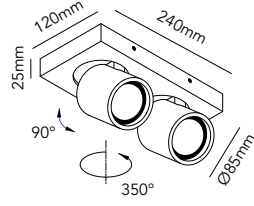

FOCUS+ 2

White - 3000K	261610	
Black - 3000K	261611	
White - 2700K	270070	NEW
Black - 2700K	270071	NEW

2 x 10W LED - 230V - IP20 - CRI >90
Lumen - 1480lm (3000K) / 1377lm (2700K)

DKK	2.396,- ex. VAT / 2.995,- incl. VAT
SEK	3.636,- ex. VAT / 4.545,- incl. VAT
NOK	3.636,- ex. VAT / 4.545,- incl. VAT
EURO	333,- ex. VAT