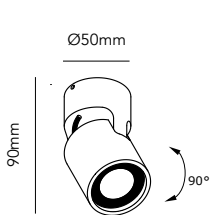

TIP 1

White - 3000K   258910
Black - 3000K   258911

4W LED - 230V - IP20 - CRI >90
Lumen - 235lm

DKK   796,- ex. VAT / 995,- incl. VAT
SEK   1.212,- ex. VAT / 1.515,- incl. VAT
NOK   1.212,- ex. VAT / 1.515,- incl. VAT
EURO   111,- ex. VAT