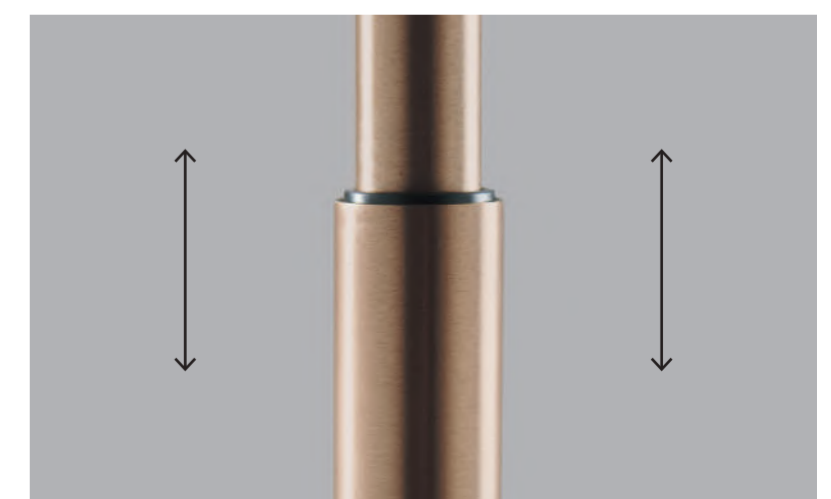

TULIP /
Design: Ronni Gol

Available in Rose Gold / One size
The ascending curves gives the TULIP pendant lamp a distinctive three-dimensional expression. The pendant is telescopic which can not only be extended but can also be rotated in any direction, giving light where you want the most.

TULIP /
Design: Ronni Gol

Erhältlich in Rotgold / Eine Größe
Die ansteigenden Kurven verleihen der TULIP-Hängeleuchte einen unverwechselbaren dreidimensionalen Ausdruck. Die Hängeleuchte kann nicht nur ausgefahren, sondern auch in jede Richtung gedreht werden, so dass Sie das Licht an jede beliebige Stelle richten können.