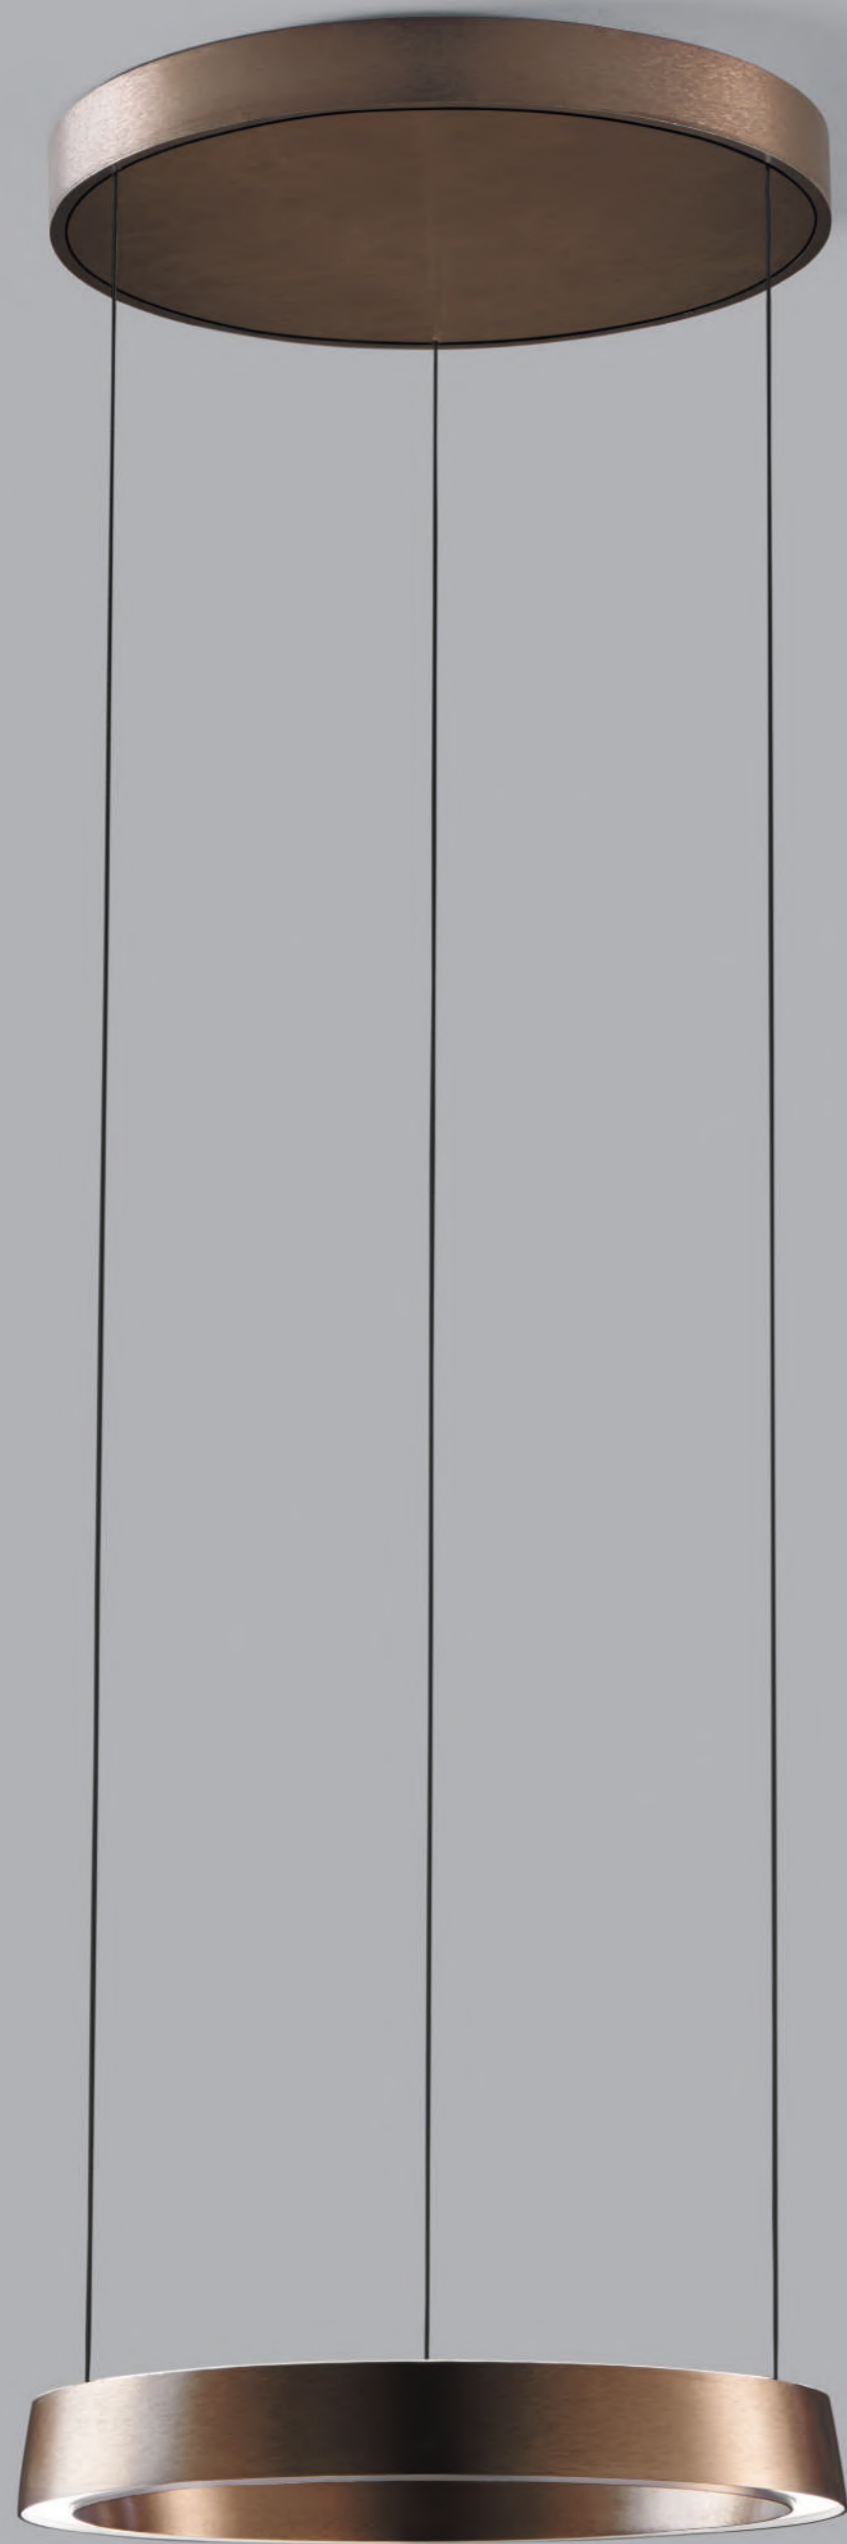

This page

EDGE ROUND / Rose Gold /
 Design: Nital Patel
 Available in Rose Gold / White / Black /
 Two sizes

Opposite page

SHADOW / Rose Gold /
 Design: Ronni Gol
 Available in Rose Gold / White / Black /
 One size

EDGE ROUND /
Design: Nital Patel

*Available in Rose Gold / White / Black /
Two sizes*

Round or linear, the aesthetics of the EDGE pendants are based on a series of perfectly proportioned lines and facets that results in this avant-garde collection.

EDGE ROUND /
Design: Nital Patel

*Erhältlich in Rotgold / Weiß / Schwarz /
Zwei verschiedene Größen*

Rund oder linear – die Ästhetik der EDGE-Hängeleuchte basiert auf einer Serie perfekt proportionierter Linien und Facetten, die diese Avant-Garde-Kollektion ausmachen.

EDGE LINEAR /
Design: Nital Patel

*Erhältlich in Rotgold / Weiß / Schwarz /
Drei verschiedene Größen*

Rund oder linear – die Ästhetik der EDGE-Hängeleuchte basiert auf einer Serie perfekt proportionierter Linien und Facetten, die diese Avant-Garde-Kollektion ausmachen.