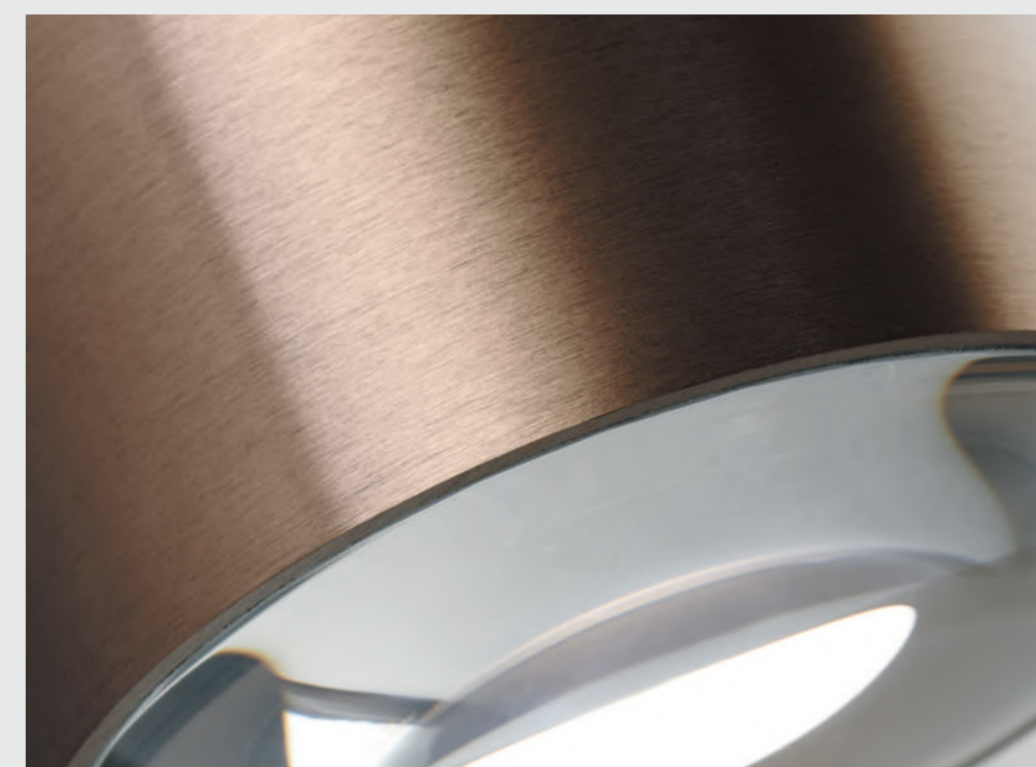

ORBIT WALL /
Design: Nital Patel &
Ronni Gol

Available in Black / White /
Rose Gold / Three sizes

ORBIT WALL /
Design: Nital Patel &
Ronni Gol

Erhältlich in Schwarz / Weiß /
Rotgold / Drei verschiedene
Größen

ORBIT PENDANTS /
Design: Ronni Gol
& Nital Patel

Available Rose Gold / Two sizes

ORBIT PENDANTS /
Design: Ronni Gol
& Nital Patel

Erhältlich in Rotgold / Zwei
verschiedene Größen

The ORBIT pendant collection is a clear,
bold design. The uniqueness lies in its
details such as the large domed glass that
works optically, spreading light wider and
softer, both up and down.

Die ORBIT-Hängeleuchtenkollektion ist von
klarem, mutigem Design. Die Einmaligkeit
liegt in den Detail, beispielsweise das große,
gewölbte Glas, das optisch funktioniert
und das Licht weiter und weicher nach
oben und unten streut.