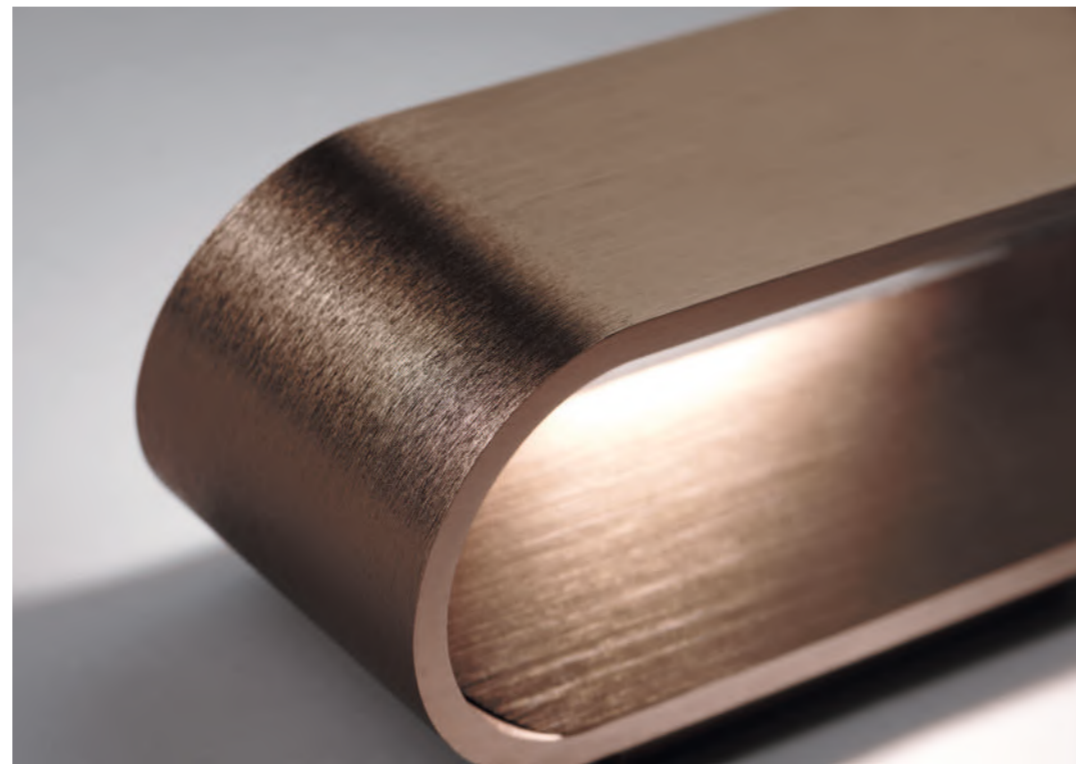

AURA /
Design: Nital Patel

*Erhältlich in Rotgold / Weiß / Schwarz /
Zwei verschiedene Größen*

Bei der AURA-Wandlampe handelt es sich um ein Design, das ohne ästhetische Ablenkungen konzipiert wurde. Das Design basiert auf dem ausgeprägten Designstil von LIGHT-POINT und kombiniert deutliche Linien mit technischer Präzision.