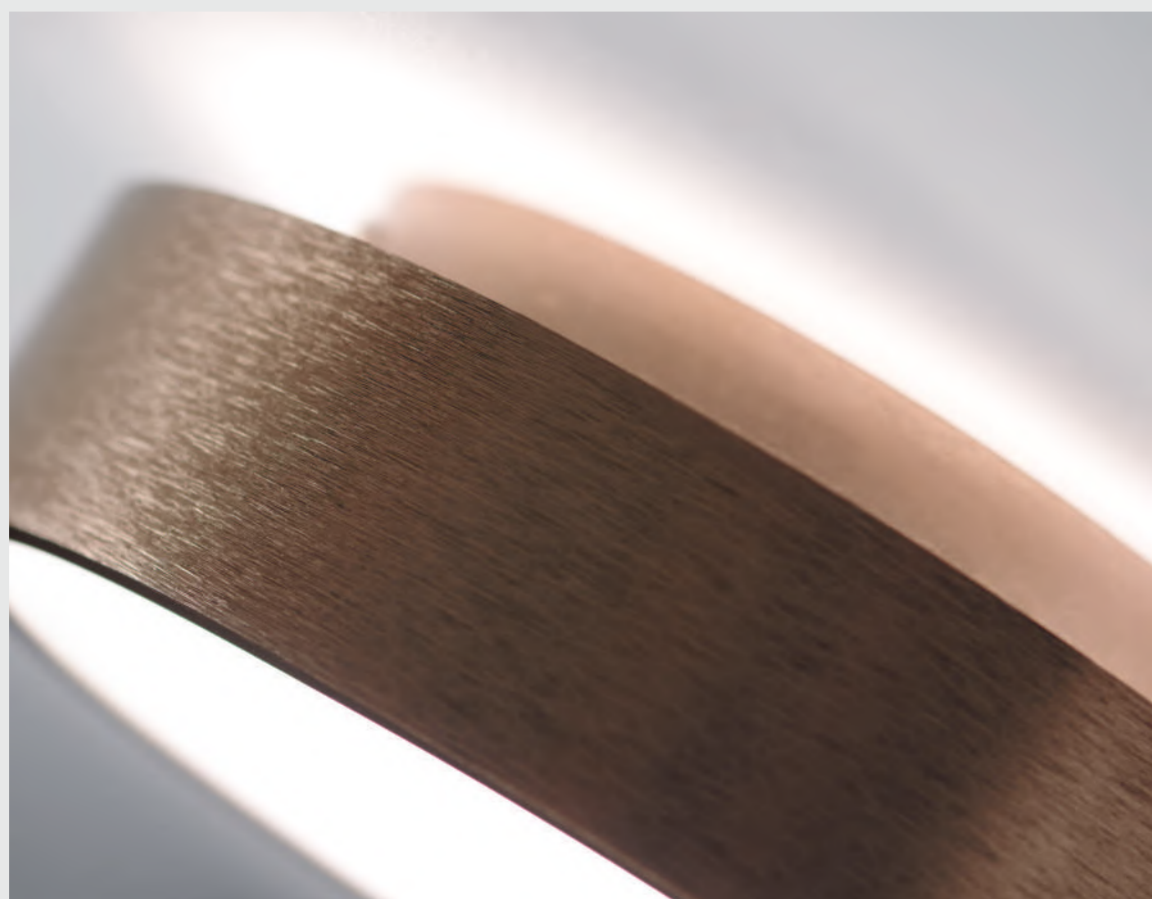

SHADOW — Detail / Rose Gold /
Design: Ronni Gol