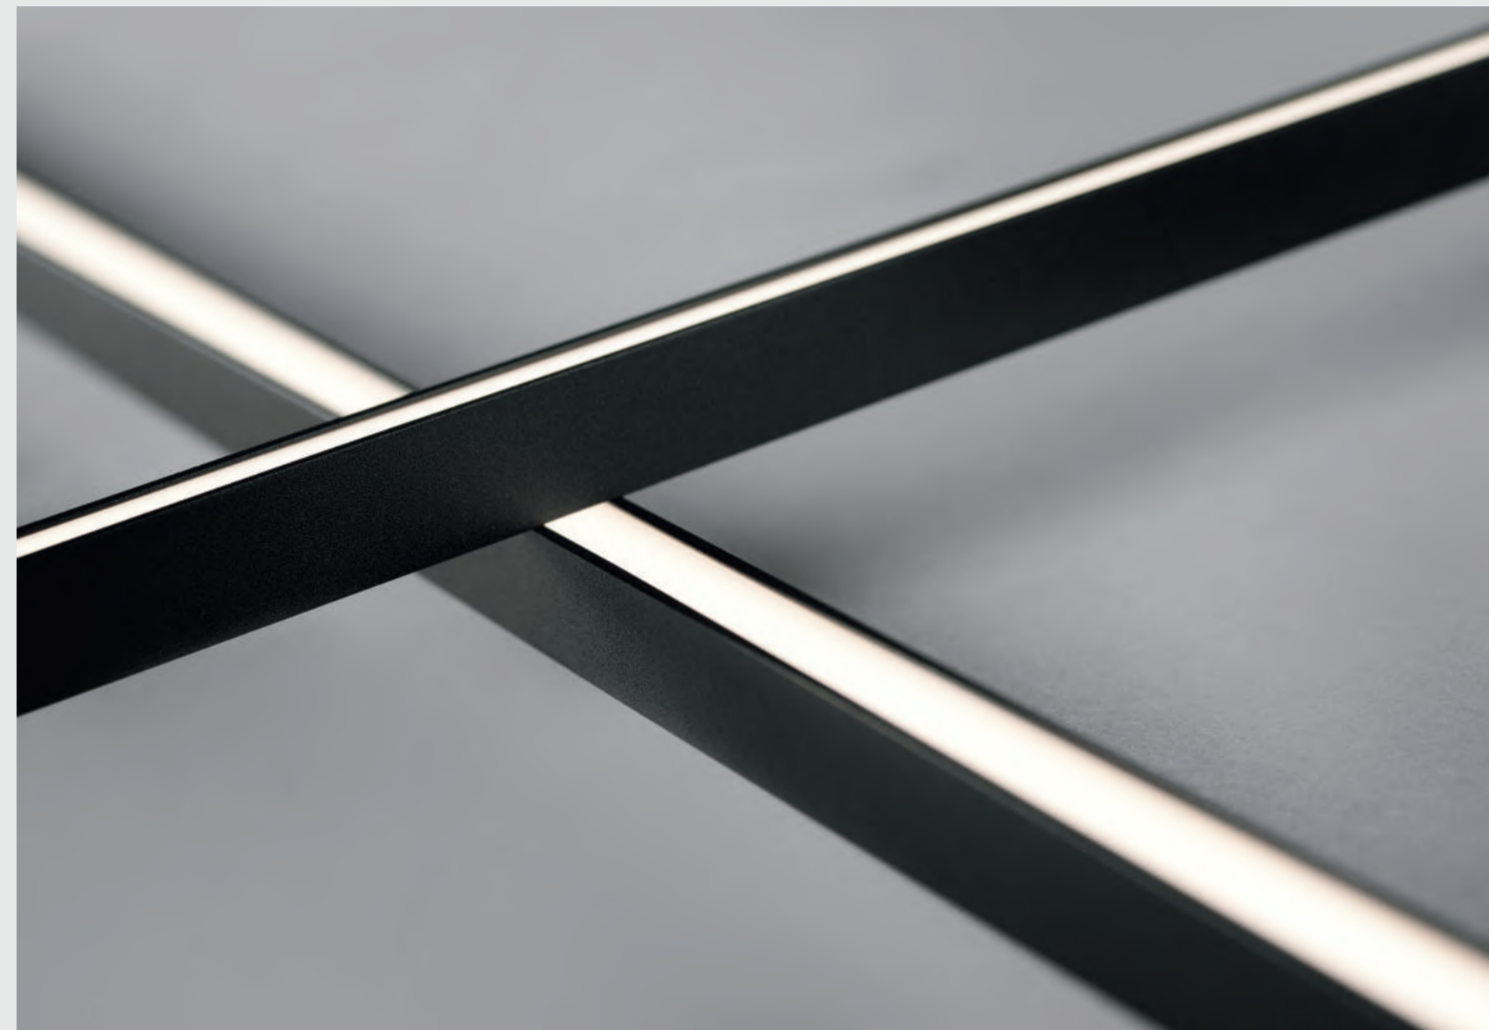

STRIPE WALL & CEILING /
Design: Ronni Gol

*Available in White / Black
Two sizes*

STRIPE raises the bar in terms of a contemporary luminaire design. STRIPE's distinctive linear aesthetics can be used to create sculptural installations on both ceilings and walls.

STRIPE WALL & CEILING /
Design: Ronni Gol

*Erhältlich in Weiß / Schwarz /
Zwei verschiedene Größen*

STRIPE legt die Messlatte für zeitgemäßes Beleuchtungsdesign noch höher. Die unverwechselbare lineare Ästhetik von Stripe kann für Skulptur-Installationen an Decken und Wänden verwendet werden.