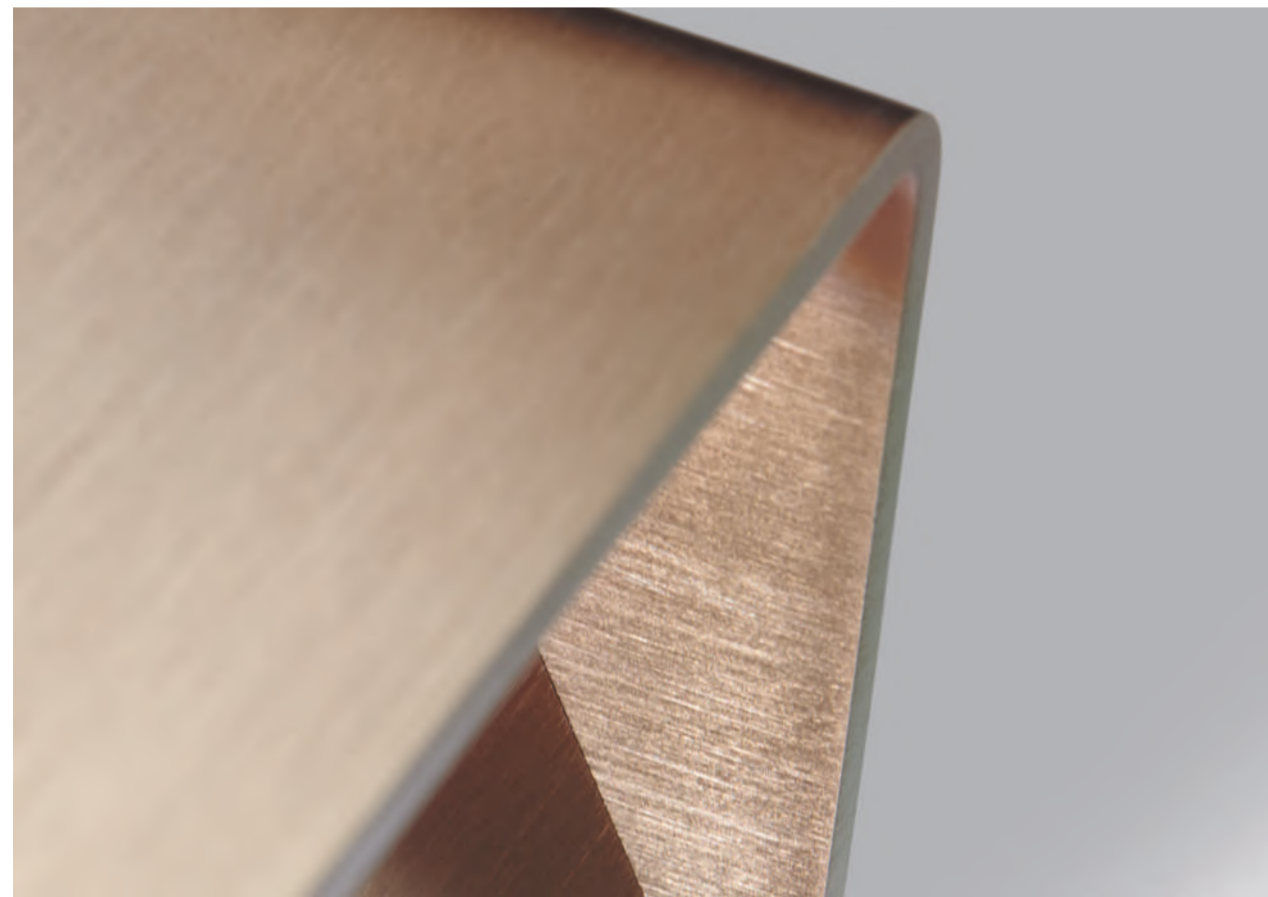

MOOD /
Design: Ronni Gol

*Available in Rose Gold / White / Black / Black/Gold / Rose Gold / Black/Gold available in three sizes
White available in four sizes
Black available in five sizes*

The latest colour update to the MOOD collection continues to refine this aesthetic, giving the wall lamp a refresh in a stylish finish.

MOOD /
Design: Ronni Gol

*Erhältlich in Rotgold / Weiß / Schwarz / Schwarz/Gold / Rotgold / Schwarz & Gold / Gold/ erhältlich in drei verschiedene Größen
Schwarz erhältlich in vier verschiedene Größen
Weiß erhältlich in fünf verschiedene Größen*

Das neueste Farb-Update in der MOOD-Kollektion sorgt für eine noch bessere Ästhetik, und sorgt für ein neues, stilsicheres Finish.