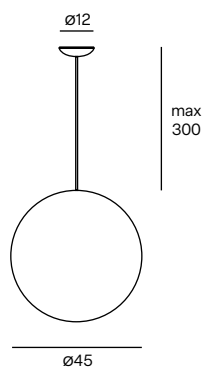

FULLMOON 45

Suspension

3,45 - NET 2,80 - m³ 0,103

FRONTE LUMINOSA LIGHT SOURCE	DRIVER ELETTRONICO ELECTRONIC DRIVER	FINITURE FINISHES	CODICE CODE	EURO (IVA escl.) EURO (VAT excl.)
1xE27 Lampadina non inclusa - Bulb not included	Dimmable according to bulb	ABS White	IOSF45	155,00

Rosoni pag. 44 - Ceiling roses pag. 44