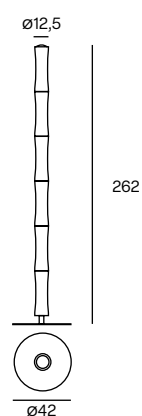

TAKÉ PLUS BT 06

Floor

19,70 - NET 17,00 - m³ 0,142

FONTE LUMINOSA LIGHT SOURCE	DRIVER ELETTRONICO ELECTRONIC DRIVER	FINITURE FINISHES	CODICE CODE	EURO (IVA escl.) EURO (VAT excl.)
96W 6600lm 3000K CRI>90	ON-OFF Foot Dimmer with Bluetooth Control	106 Matte White 150 Chrome	TAK116106 TAK116150	1.295,00 1.410,00

Classe II P20