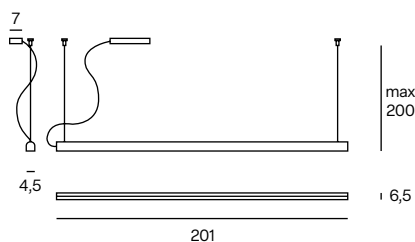

EGO XXL

Suspension

6,50 - NET 5,80 - m³ 0,040

FONTE LUMINOSA LIGHT SOURCE	DRIVER ELETTRONICO ELECTRONIC DRIVER	FINITURE FINISHES	CODICE CODE	EURO (IVA escl.) EURO (VAT excl.)
40W 4800lm 2700K CRI>90	Dimmable TRIAC	103 Black FT 105 White FT 138 Red Brown FT	EG33103XXL2 EG33105XXL2 EG33138XXL2	515,00 515,00 575,00
40W 4800lm 3000K CRI>90	Dimmable TRIAC	103 Black FT 105 White FT 138 Red Brown FT	EG33103XXL3 EG33105XXL3 EG33138XXL3	515,00 515,00 575,00

Classe IIP20