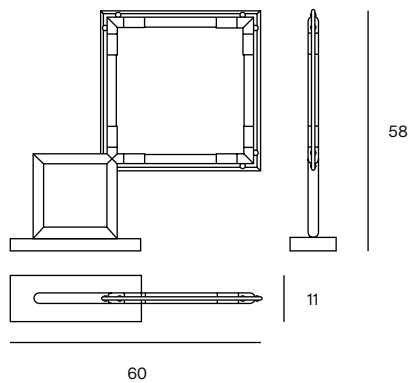

QUADRO

Table

6,50 - NET 4,00 - m³ 0,051

FRONTE LUMINOSA LIGHT SOURCE	DRIVER ELETTRONICO ELECTRONIC DRIVER	FINITURE FINISHES	CODICE CODE	EURO (IVA escl.) EURO (VAT excl.)
8x2W 2000lm 2700K CRI>90	Push Dimmer on the base	102 Matte Black + V Verde Alpi 150 Chrome + N Black Marquina 154 Gold 24K+ B White Carrara	QUADL102V7 QUADL150N7 QUADL154B7	1.320,00 1.980,00 2.200,00

IP20