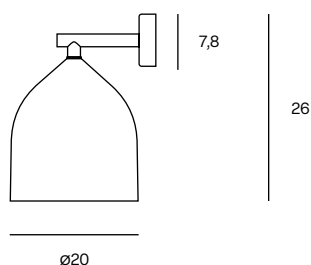

ODILE 21

Wall

1,30 - NET 0,71 - m³ 0,030

FONTE LUMINOSA LIGHT SOURCE	DRIVER ELETTRONICO ELECTRONIC DRIVER	FINITURE FINISHES	CODICE CODE	EURO (IVA escl.) EURO (VAT excl.)
1xE27 Lampadina non inclusa - Bulb not included	Dimmable according to bulb	103 Black FT 105 White FT 126 Sage Green FT 127 Senape FT 175 Painted Bronze	ODI21103 ODI21105 ODI21126 ODI21127 ODI21175	265,00 265,00 265,00 265,00 295,00

Classe II **IP20**