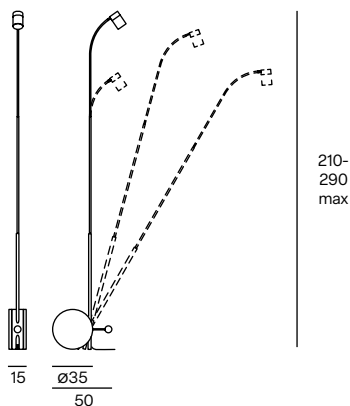

CHIOCCIOLA 11

Floor

47,60 - NET 44,50 - m³ 0,110

FRONTE LUMINOSA LIGHT SOURCE	DRIVER ELETTRONICO ELECTRONIC DRIVER	FINITURE FINISHES	CODICE CODE	EURO (IVA escl.) EURO (VAT excl.)
35W 3300lm 2700K CRI>97 Beam Angle:45°	Foot dimmer	103 Black FT + B White Carrara 105 White FT + B White Carrara	CHIO11103 CHIO11105	1.850,00 1.850,00

lum RoHS IP20

CONCORDE

Floor

20,30 - NET 16,80 - m³ 0,100

FRONTE LUMINOSA LIGHT SOURCE	DRIVER ELETTRONICO ELECTRONIC DRIVER	FINITURE FINISHES	CODICE CODE	EURO (IVA escl.) EURO (VAT excl.)
50W 4800lm 2700K CRI>90	Push dimmer on the structure	103 Black FT 105 White FT 138 Red Brown FT	CON11103 CON11105 CON11138	915,00 915,00 915,00

IP20

CROCHET S

Wall

1,02 - NET 0,78 - m³ 0,004

FRONTE LUMINOSA LIGHT SOURCE	DRIVER ELETTRONICO ELECTRONIC DRIVER	FINITURE FINISHES	CODICE CODE	EURO (IVA escl.) EURO (VAT excl.)
10W 870lm 2700K CRI>90	ON-OFF	103 Black FT 105 White FT 140 Gres DG FT	CRH103S27 CRH105S27 CRH140S27	180,00 180,00 180,00
10W 910lm 3000K CRI>90	ON-OFF	103 Black FT 105 White FT 140 Gres DG FT	CRH103S CRH105S CRH140S	180,00 180,00 180,00

Classe II IP20

Fino ad esaurimento scorte - Until Stock Runs Out