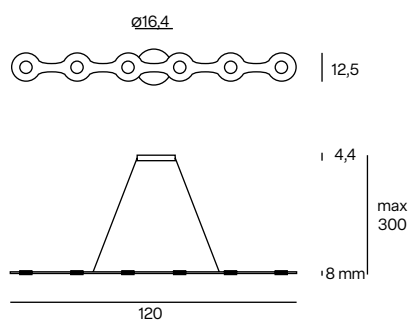

FLAT 06

Suspension

2,90 - NET 2,23 - m³ 0,031

FONTE LUMINOSA LIGHT SOURCE	DRIVER ELETTRONICO ELECTRONIC DRIVER	FINITURE FINISHES	CODICE CODE	EURO (IVA escl.) EURO (VAT excl.)
37,8W 3420lm 2700K CRI>90	Dimmable TRIAC	172 Natural anod. al. 174 Black anod. al. 177 Champagne Gold	FLA0617227T FLA0617427T FLA0617727T	945,00 945,00 1.150,00
37,8W 3800lm 3000K CRI>90	Dimmable TRIAC	172 Natural anod. al. 174 Black anod. al. 177 Champagne Gold	FLA06172T FLA06174T FLA06177T	945,00 945,00 1.150,00

Classe II P20