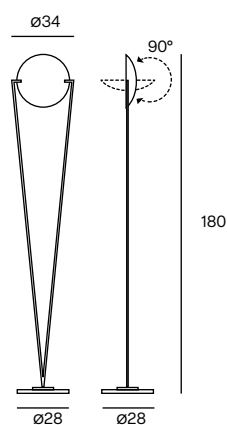

VICTORY

Floor

12,60 - NET 8,78 - m³ 0,138

FONTE LUMINOSA LIGHT SOURCE	DRIVER ELETTRONICO ELECTRONIC DRIVER	FINITURE FINISHES	CODICE CODE	EURO (IVA escl.) EURO (VAT excl.)
40W 3900lm 3000K CRI>90	Foot dimmer	102 Matte Black 153 Polished Brass 175 Painted Bronze	VICT102L VICT153L VICT175L	880,00 1.050,00 950,00

Classe I | IP20