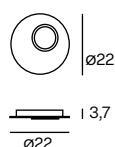

Brac-Brick-Domino

BRAC 01

1,30 - NET 0,87 - m³ 0,010

MODELLO MODEL	EURO EURO	FINITURA BASE BASE FINISH		EURO EURO		
		CODE	BASE + DRIVER + LIGHT SOURCE			
1x5,8W 690lm CRI>90 Driver TRIAC Optique standard: Wide		BRA011032	103 Black FT 2700K	95,00		
		BRA011033	103 Black FT 3000K	95,00		
		BRA011034	103 Black FT 4000K	95,00		
		BRA011052	105 White FT 2700K	95,00		
		BRA011053	105 White FT 3000K	95,00		
		BRA011054	105 White FT 4000K	95,00		
		E.g. BRA01 Tot.White 2700K	165,00	BRA011052	105 White FT 2700K	95,00
4x5,8W 2760lm CRI>90 Driver TRIAC Optique standard: Wide		BRA041032	103 Black FT 2700K	235,00		
		BRA041033	103 Black FT 3000K	235,00		
		BRA041034	103 Black FT 4000K	235,00		
		BRA041052	105 White FT 2700K	235,00		
		BRA041053	105 White FT 3000K	235,00		
		BRA041054	105 White FT 4000K	235,00		
		E.g. BRA04 Tot.White 2700K	420,00	BRA041052	105 White FT 2700K	235,00
6x5,8W 4140lm CRI>90 Driver TRIAC Optique standard: Wide		BRA061032	103 Black FT 2700K	320,00		
		BRA061033	103 Black FT 3000K	320,00		
		BRA061034	103 Black FT 4000K	320,00		
		BRA061052	105 White FT 2700K	320,00		
		BRA061053	105 White FT 3000K	320,00		
		BRA061054	105 White FT 4000K	320,00		
		E.g. BRA06 Tot.White 2700K	600,00	BRA061052	105 White FT 2700K	320,00
10x5,8W 6950lm CRI>90 Driver TRIAC Optique standard: Wide		BRA101032	103 Black FT 2700K	550,00		
		BRA101033	103 Black FT 3000K	550,00		
		BRA101034	103 Black FT 4000K	550,00		
		BRA101052	105 White FT 2700K	550,00		
		BRA101053	105 White FT 3000K	550,00		
		BRA101054	105 White FT 4000K	550,00		
		E.g. BRA10 Tot.White 2700K	995,00	BRA101052	105 White FT 2700K	550,00
1x5,8W 690lm CRI>90 Driver TRIAC Optique standard: Wide		BRIQ11032	103 Black FT 2700K	95,00		
		BRIQ11033	103 Black FT 3000K	95,00		
		BRIQ11034	103 Black FT 4000K	95,00		
		BRIQ11052	105 White FT 2700K	95,00		
		BRIQ11053	105 White FT 3000K	95,00		
		BRIQ11054	105 White FT 4000K	95,00		
		E.g. BRIQ1 Tot.White 2700K	165,00	BRIQ11052	105 White FT 2700K	95,00