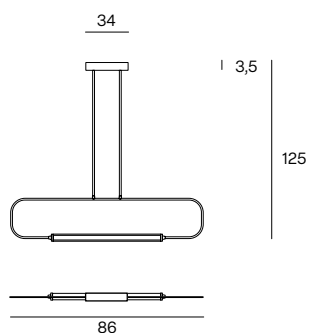

SKYLINES SUSPENSION S

Suspension

00,00 - NET 00,00 - m³ 0,000

FRONTE LUMINOSA LIGHT SOURCE	DRIVER ELETTRONICO ELECTRONIC DRIVER	FINITURE FINISHES	CODICE CODE	EURO (IVA escl.) EURO (VAT excl.)
12W 1560lm 2700K CRI>90	Dimmable Dali/Push	103 Black FT + 152 Satin Brass	SKY33103S	695,00

Classe II P20