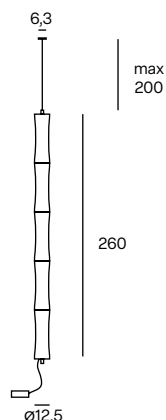

TAKÉ PLUS BT S&P 05