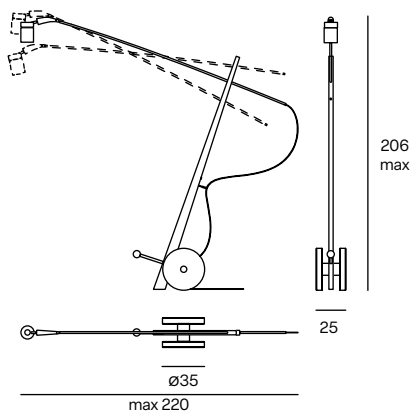

_ K

KIRON

Floor

47,60 - NET 44,50 - m³ 0,110

FONTE LUMINOSA LIGHT SOURCE	DRIVER ELETTRONICO ELECTRONIC DRIVER	FINITURE FINISHES	CODICE CODE	EURO (IVA escl.) EURO (VAT excl.)
30W 2900lm 2700K CRI>97 Beam Angle:45°	Push Dimmer on the structure	103 Black FT + LR Oak + B White Carrara	KIR11103	3.150,00

luum RoHS|P20

Consegna in 6 settimane - Shipping in 6 weeks

_ L