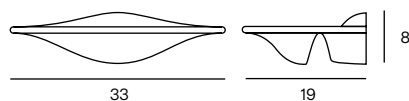

HINODE

Wall

2,00 - NET 1,45 - m³ 0,016

FRONTE LUMINOSA LIGHT SOURCE	DRIVER ELETTRONICO ELECTRONIC DRIVER	FINITURE FINISHES	CODICE CODE	EURO (IVA escl.) EURO (VAT excl.)
42W 3850lm 3000K CRI>90	Dimmable Dali/Push	103 Black FT 105 White FT	HIN103L HIN105L	375,00 375,00

Classe II **IP20**