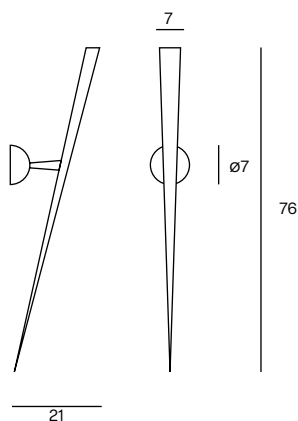

TRYLON

Wall

1,40 - NET 1,00 - m³ 0,025

FONTE LUMINOSA LIGHT SOURCE	DRIVER ELETTRONICO ELECTRONIC DRIVER	FINITURE FINISHES	CODICE CODE	EURO (IVA escl.) EURO (VAT excl.)
8W 540lm 2700K CRI>90	Dimmable TRIAC	102 Matte Black 106 Matte White 164 Painted Gold	TRYA1029L TRYA1069L TRYA1649L	450,00 450,00 520,00

Classe I | IP20

V