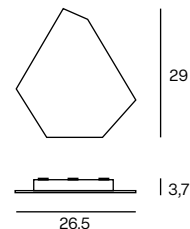

Tutte le lampade - All lamps:

Classe II P20