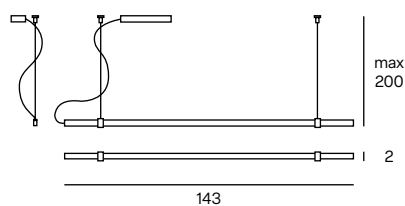

MORGANA S

Suspension

1,80 - NET 1,00 - m³ 0,020

FRONTE LUMINOSA LIGHT SOURCE	DRIVER ELETTRONICO ELECTRONIC DRIVER	FINITURE FINISHES	CODICE CODE	EURO (IVA escl.) EURO (VAT excl.)
28W 3360lm 2700K CRI>90	Dimmable TRIAC	172 Natural anod. al. 174 Black anod. al. 177 Champagne Gold	MOR33S17227 MOR33S17427 MOR33S17727	375,00 375,00 415,00
28W 3360lm 3000K CRI>90	Dimmable TRIAC	172 Natural anod. al. 174 Black anod. al. 177 Champagne Gold	MOR33S17230 MOR33S17430 MOR33S17730	375,00 375,00 415,00

Classe I IP20