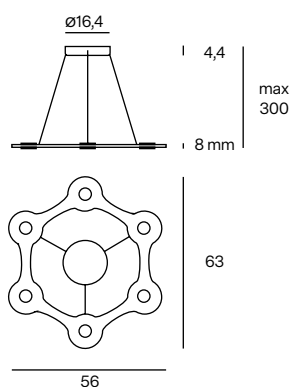

FLAT RING 6

Suspension

2 kg 4,90 - NET 2,50 - m³ 0,124

FRONTE LUMINOSA LIGHT SOURCE	DRIVER ELETTRONICO ELECTRONIC DRIVER	FINITURE FINISHES	CODICE CODE	EURO (IVA escl.) EURO (VAT excl.)
37,8W 3420lm 2700K CRI>90	Dimmable TRIAC	172 Natural anod. al. 174 Black anod. al. 177 Champagne Gold	FLAR617227T FLAR617427T FLAR617727T	1.065,00 1.065,00 1.350,00
37,8W 3800lm 3000K CRI>90	Dimmable TRIAC	172 Natural anod. al. 174 Black anod. al. 177 Champagne Gold	FLAR6172T FLAR6174T FLAR6177T	1.065,00 1.065,00 1.350,00

CE Classe II P20