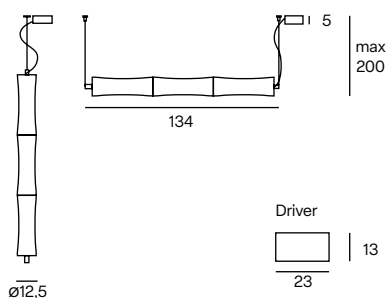

TAKÉ PLUS S3