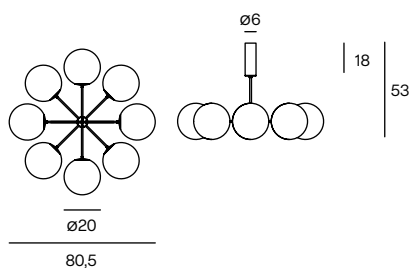

PLANETS 08

Suspension

0,00 - NET 0,00 - m³ 0,000

FONTI LUMINOSA LIGHT SOURCE	DRIVER ELETTRONICO ELECTRONIC DRIVER	FINITURE FINISHES	CODICE CODE	EURO (IVA escl.) EURO (VAT excl.)
8xE14 Lampadine non include - Bulbs not included	Dimmable according to bulb	103 Black FT	PLAS08103	1.280,00

Classe I IP20