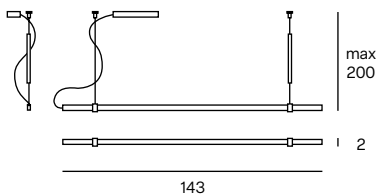

Suspension

2,96 - NET 2,17 - m³ 0,020

FONTI LUMINOSA LIGHT SOURCE	DRIVER ELETTRONICO ELECTRONIC DRIVER	FINITURE FINISHES	CODICE CODE	EURO (IVA escl.) EURO (VAT excl.)
24W 2700K-6300K CRI>90	Bluetooth Control DWC (Dynamic White Control)	172 Natural anod. al. 174 Black anod. al. 177 Champagne Gold	SIB33S172 SIB33S174 SIB33S177	790,00 790,00 840,00

Classe I | IP20