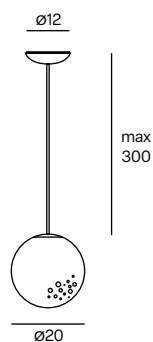

ICELIGHT 20

Suspension

1,10 - NET 0,90 - m³ 0,020

FRONTE LUMINOSA LIGHT SOURCE	DRIVER ELETTRONICO ELECTRONIC DRIVER	FINITURE FINISHES	CODICE CODE	EURO (IVA escl.) EURO (VAT excl.)
1xE27 Lampadina non inclusa - Bulb not included	Dimmable according to bulb	ABS White	IL20	185,00

IP20

Rosoni pag. 44 - Ceiling roses pag. 44