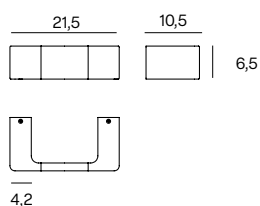

CROCHET S

Wall

1,02 - NET 0,78 - m³ 0,004

FRONTE LUMINOSA LIGHT SOURCE	DRIVER ELETTRONICO ELECTRONIC DRIVER	FINITURE FINISHES	CODICE CODE	EURO (IVA escl.) EURO (VAT excl.)
10W 870lm 2700K CRI>90	ON-OFF	103 Black FT 105 White FT 140 Gres DG FT	CRH103S27 CRH105S27 CRH140S27	180,00 180,00 180,00
10W 910lm 3000K CRI>90	ON-OFF	103 Black FT 105 White FT 140 Gres DG FT	CRH103S CRH105S CRH140S	180,00 180,00 180,00

Classe II IP20

Fino ad esaurimento scorte - Until Stock Runs Out