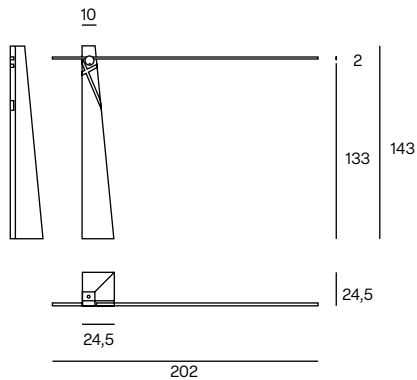

ASTOLFO HT

Floor

23,70 - NET 21,50 - m³ 0,295

FRONTE LUMINOSA LIGHT SOURCE	DRIVER ELETTRONICO ELECTRONIC DRIVER	FINITURE FINISHES	CODICE CODE	EURO (IVA escl.) EURO (VAT excl.)
36W 3240lm 3000K CRI>90	Push dimmer on the structure	174 Black anodized aluminum + LR Oak	AST11LRHT	1.850,00

IP20