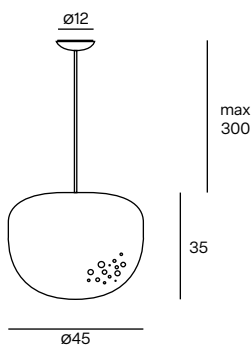

SUMO L

Suspension

5,10 - NET 3,00 - m³ 0,130

FONTE LUMINOSA LIGHT SOURCE	DRIVER ELETTRONICO ELECTRONIC DRIVER	FINITURE FINISHES	CODICE CODE	EURO (IVA escl.) EURO (VAT excl.)
1xE27 Lampadina non inclusa - Bulb not included	Dimmable according to bulb	ABS White	SUM33L	315,00

IP20

Rosoni pag. 44 - Ceiling roses pag. 44