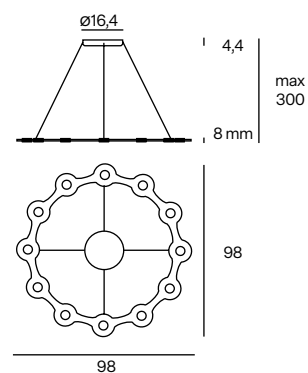

FLAT RING 12

Suspension

2 kg 10,00 - NET 7,70 - m³ 0,124

FRONTE LUMINOSA LIGHT SOURCE	DRIVER ELETTRONICO ELECTRONIC DRIVER	FINITURE FINISHES	CODICE CODE	EURO (IVA escl.) EURO (VAT excl.)
75,6W 6800lm 2700K CRI>90	Dimmable TRIAC	172 Natural anod. al. 174 Black anod. al. 177 Champagne Gold	FLAR1217227T FLAR1217427T FLAR1217727T	1.740,00 1.740,00 2.180,00
75,6W 7560lm 3000K CRI>90	Dimmable TRIAC	172 Natural anod. al. 174 Black anod. al. 177 Champagne Gold	FLAR12172T FLAR12174T FLAR12177T	1.740,00 1.740,00 2.180,00

CE Classe II P20