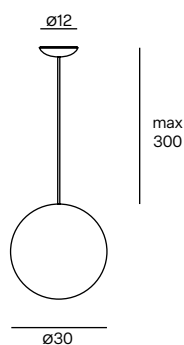

FULLMOON 30

Suspension

1,85 - NET 1,75 - m³ 0,032

FONTE LUMINOSA LIGHT SOURCE	DRIVER ELETTRONICO ELECTRONIC DRIVER	FINITURE FINISHES	CODICE CODE	EURO (IVA escl.) EURO (VAT excl.)
1xE27 Lampadina non inclusa - Bulb not included	Dimmable according to bulb	ABS White	IOSF30	125,00

CE IP20

Rosoni pag. 44 - Ceiling roses pag. 44