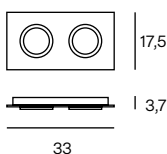

BRICK RETTO 02 1,80 - NET 1,40 - m³ 0,010