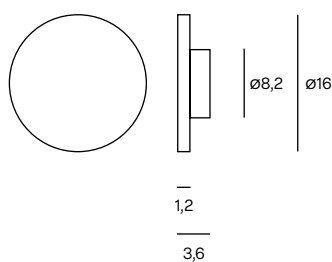

Wall

0,75 - NET 0,50 - m³ 0,006

FRONTE LUMINOSA LIGHT SOURCE	DRIVER ELETTRONICO ELECTRONIC DRIVER	FINITURE FINISHES	CODICE CODE	EURO (IVA escl.) EURO (VAT excl.)
6W 330lm 2700K CRI>90	ON-OFF	103 Black FT 105 White FT 115R Sand Grey FT 126 Sage Green FT 164 Painted Gold 175 Painted Bronze	BRAW103S27 BRAW105S27 BRAW115RS27 BRAW126S27 BRAW164S27 BRAW175S27	140,00 140,00 140,00 140,00 175,00 175,00
6W 330lm 3000K CRI>90	ON-OFF	103 Black FT 105 White FT 115R Sand Grey FT 126 Sage Green FT 164 Painted Gold 175 Painted Bronze	BRAW103S BRAW105S BRAW115RS BRAW126S BRAW164S BRAW175S	140,00 140,00 140,00 140,00 175,00 175,00

Classe II IP20

Foglia Oro o Argento su richiesta - Gold or Silver Foil on request