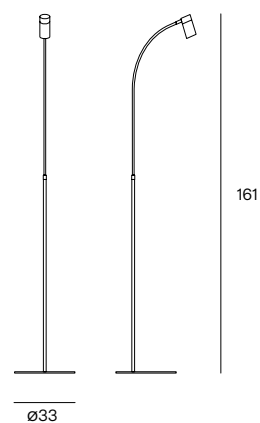

LUXSI 09

Floor

11,00 - NET 9,50 - m³ 0,086

FONTE LUMINOSA LIGHT SOURCE	DRIVER ELETTRONICO ELECTRONIC DRIVER	FINITURE FINISHES	CODICE CODE	EURO (IVA escl.) EURO (VAT excl.)
15W 1400lm 2700K CRI:97 Beam Angle:43°	Foot Dimmer	103 Black FT 105 White FT	LUX09103 LUX09105	425,00 425,00

luum RoHS|P20