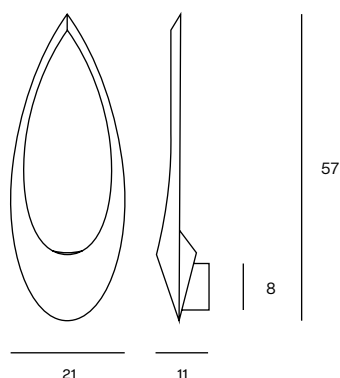

B

BLUM

Wall

1,80 - NET 0,80 - m³ 0,032

FRONTE LUMINOSA LIGHT SOURCE	DRIVER ELETTRONICO ELECTRONIC DRIVER	FINITURE FINISHES	CODICE CODE	EURO (IVA escl.) EURO (VAT excl.)
20W 1560lm 3000K CRI>90	Dimmable TRIAC	102 Matte Black 106 Matte White 164 Painted Gold	BLU102L BLU106L BLU164L	470,00 470,00 520,00

IP20

BRAWALL S