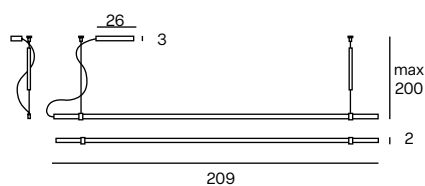

SIBYLLA L

Suspension

3,67 - NET 2,65 - m³ 0,030

FRONTE LUMINOSA LIGHT SOURCE	DRIVER ELETTRONICO ELECTRONIC DRIVER	FINITURE FINISHES	CODICE CODE	EURO (IVA escl.) EURO (VAT excl.)
36W 2700K-6300K CRI>90	Bluetooth Control DWC (Dynamic White Control)	172 Natural anod. al. 174 Black anod. al. 177 Champagne Gold	SIB33L172 SIB33L174 SIB33L177	905,00 905,00 945,00

Classe II P20