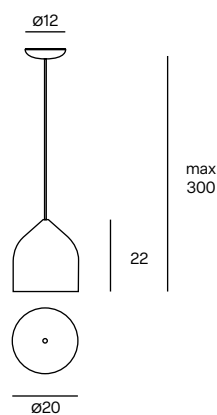

ODILE S

Suspension

1,50 - NET 0,94 - m³ 0,030

FONTE LUMINOSA LIGHT SOURCE	DRIVER ELETTRONICO ELECTRONIC DRIVER	FINITURE FINISHES	CODICE CODE	EURO (IVA escl.) EURO (VAT excl.)
1xE27 Lampadina non inclusa - Bulb not included	Dimmable according to bulb	103 Black FT 105 White FT 126 Sage Green FT 127 Senape FT 175 Painted Bronze	ODIS103 ODIS105 ODIS126 ODIS127 ODIS175	195,00 195,00 195,00 195,00 225,00

IP20

Rosoni pag. 44 - Ceiling roses pag. 44