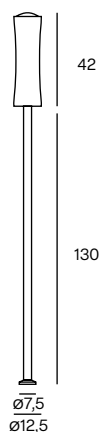

TAKÉ OPEN AIR 11