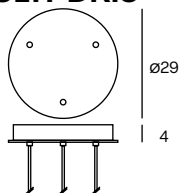

ROS-MULTI-DRI3

DRIVER ELETTRONICO ELECTRONIC DRIVER	FINITURE FINISHES	CODICE CODE	EURO (IVA escl.) EURO (VAT excl.)
Dimmable TRIAC	103 Black FT 105 White FT	ROMDR3103 ROMDR3105	260,00 260,00

Ceiling rose for TØB 30-50-80