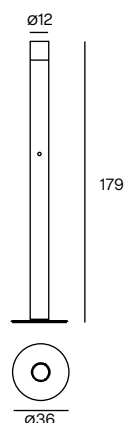

CHIOCCIOLA 11

Floor

47,60 - NET 44,50 - m³ 0,110

FRONTE LUMINOSA LIGHT SOURCE	DRIVER ELETTRONICO ELECTRONIC DRIVER	FINITURE FINISHES	CODICE CODE	EURO (IVA escl.) EURO (VAT excl.)
35W 3300lm 2700K CRI>97 Beam Angle:45°	Foot dimmer	103 Black FT + B White Carrara 105 White FT + B White Carrara	CHIO11103 CHIO11105	1.850,00 1.850,00

lum RoHS IP20

CONCORDE

Floor

20,30 - NET 16,80 - m³ 0,100

FRONTE LUMINOSA LIGHT SOURCE	DRIVER ELETTRONICO ELECTRONIC DRIVER	FINITURE FINISHES	CODICE CODE	EURO (IVA escl.) EURO (VAT excl.)
50W 4800lm 2700K CRI>90	Push dimmer on the structure	103 Black FT 105 White FT 138 Red Brown FT	CON11103 CON11105 CON11138	915,00 915,00 915,00

IP20

CROCHET S

Wall

1,02 - NET 0,78 - m³ 0,004

FRONTE LUMINOSA LIGHT SOURCE	DRIVER ELETTRONICO ELECTRONIC DRIVER	FINITURE FINISHES	CODICE CODE	EURO (IVA escl.) EURO (VAT excl.)
10W 870lm 2700K CRI>90	ON-OFF	103 Black FT 105 White FT 140 Gres DG FT	CRH103S27 CRH105S27 CRH140S27	180,00 180,00 180,00
10W 910lm 3000K CRI>90	ON-OFF	103 Black FT 105 White FT 140 Gres DG FT	CRH103S CRH105S CRH140S	180,00 180,00 180,00

Classe II IP20

Fino ad esaurimento scorte - Until Stock Runs Out

CROCHET M

Wall

1,10 - NET 0,87 - m³ 0,004

FRONTE LUMINOSA LIGHT SOURCE	DRIVER ELETTRONICO ELECTRONIC DRIVER	FINITURE FINISHES	CODICE CODE	EURO (IVA escl.) EURO (VAT excl.)
20W 1750lm 2700K CRI>90	ON-OFF	103 Black FT 105 White FT 140 Gres DG FT	CRH10327 CRH10527 CRH14027	198,00 198,00 198,00
20W 1820lm 3000K CRI>90	ON-OFF	103 Black FT 105 White FT 140 Gres DG FT	CRH103 CRH105 CRH140	198,00 198,00 198,00

Classe II IP20

Fino ad esaurimento scorte - Until Stock Runs Out