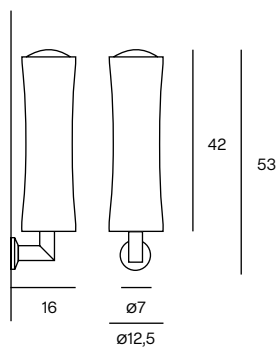

TAKÉ OPEN AIR 21

Outdoor

1,10 - NET 0,80 - m³ 0,024

FRONTE LUMINOSA LIGHT SOURCE	DRIVER ELETTRONICO ELECTRONIC DRIVER	FINITURE FINISHES	CODICE CODE	EURO (IVA escl.) EURO (VAT excl.)
1xE27 Lampadina non inclusa - Bulb not included	Dimmable according to bulb	103 Black FT	BOUT21103	215,00

Classe I IP54

Accessori pag. 45 - Accessory page. 45