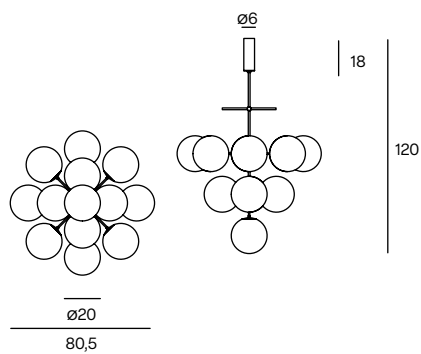

PLANETS 13

Suspension

14,00 - NET 13,00 - m³ 0,244

FRONTE LUMINOSA LIGHT SOURCE	DRIVER ELETTRONICO ELECTRONIC DRIVER	FINITURE FINISHES	CODICE CODE	EURO (IVA escl.) EURO (VAT excl.)
13xE14 Lampadine non include - Bulbs not included	Dimmable according to bulb	103 Black FT	PLAS13103	2.250,00

Classe I | IP20

Q