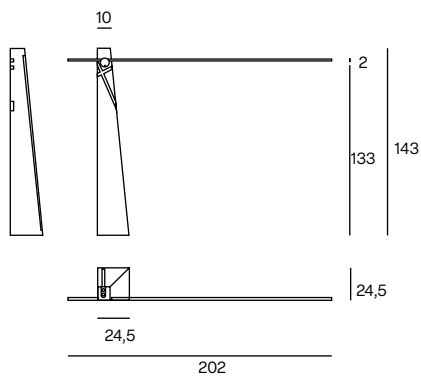

A

ASTOLFO

Floor

33,70 - NET 30,20 - m³ 0,295

FRONTE LUMINOSA LIGHT SOURCE	DRIVER ELETTRONICO ELECTRONIC DRIVER	FINITURE FINISHES	CODICE CODE	EURO (IVA escl.) EURO (VAT excl.)
36W+24W 5400lm 3000K CRI>90	Push dimmer on the structure	174 Black anodized aluminum + LN Solid Walnut	AST11LN	3.950,00

IP20