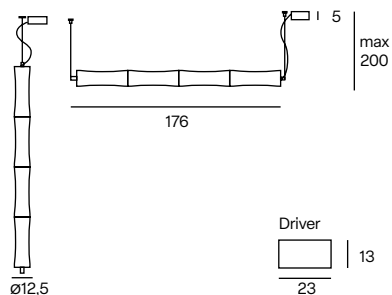

TAKÉ PLUS S4

Suspension

2 kg 8,50 - NET 7,20 - m³ 0,096

FRONTE LUMINOSA LIGHT SOURCE	DRIVER ELETTRONICO ELECTRONIC DRIVER	FINITURE FINISHES	CODICE CODE	EURO (IVA escl.) EURO (VAT excl.)
64W 4400lm 3000K CRI>90	ON-OFF	106 Matte White 150 Chrome	TAK334106 TAK334150	815,00 865,00
64W 4400lm 3000K CRI>90	Bluetooth Control	106 Matte White 150 Chrome	TAK334106BT TAK334150BT	995,00 1.050,00

CE Class II IP20