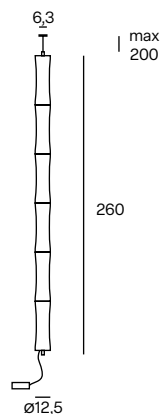

TAKÉ PLUS BT S&P 06