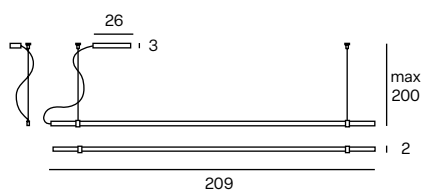

MORGANA L

Suspension

2,30 - NET 1,30 - m³ 0,030

FRONTE LUMINOSA LIGHT SOURCE	DRIVER ELETTRONICO ELECTRONIC DRIVER	FINITURE FINISHES	CODICE CODE	EURO (IVA escl.) EURO (VAT excl.)
40W 4800lm 2700K CRI>90	Dimmable TRIAC	172 Natural anod. al. 174 Black anod. al. 177 Champagne Gold	MOR33L17227 MOR33L17427 MOR33L17727	465,00 465,00 535,00
40W 4800lm 3000K CRI>90	Dimmable TRIAC	172 Natural anod. al. 174 Black anod. al. 177 Champagne Gold	MOR33L17230 MOR33L17430 MOR33L17730	465,00 465,00 535,00

Classe I IP20