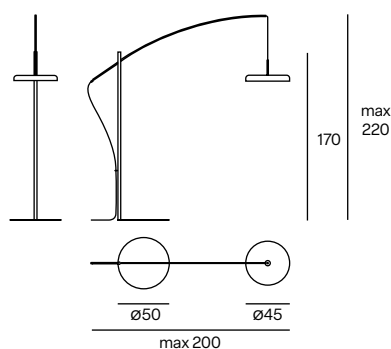

ZERO 11

Floor

24,00 - NET 19,60 - m³ 0,077

FONTE LUMINOSA LIGHT SOURCE	DRIVER ELETTRONICO ELECTRONIC DRIVER	FINITURE FINISHES	CODICE CODE	EURO (IVA escl.) EURO (VAT excl.)
28W 2020lm 2700K CRI>90	Foot Dimmer	103 Black FT 105 White FT	ZR1110327 ZR1110527	875,00 875,00
28W 2100lm 3000K CRI>90	Foot Dimmer	103 Black FT 105 White FT	ZR11103 ZR11105	875,00 875,00

Classe II P20

ZERO 40

Ceiling

3,50 - NET 1,50 - m³ 0,044

FONTE LUMINOSA LIGHT SOURCE	DRIVER ELETTRONICO ELECTRONIC DRIVER	FINITURE FINISHES	CODICE CODE	EURO (IVA escl.) EURO (VAT excl.)
28W 2100lm 2700K CRI>90	Dimmable TRIAC on request Dimmable Dali	103 Black FT 105 White FT 138 Red Brown FT 140 Gres DG FT	ZR364010327 ZR364010527 ZR364013827 ZR364014027	220,00 220,00 220,00 220,00
28W 2200lm 3000K CRI>90	Dimmable TRIAC on request Dimmable Dali	103 Black FT 105 White FT 138 Red Brown FT 140 Gres DG FT	ZR3640103 ZR3640105 ZR3640138 ZR3640140	220,00 220,00 220,00 220,00

Classe II P20