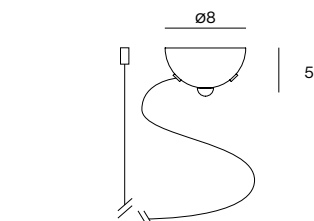

IP20

Rosoni pag. 44 - Ceiling roses pag. 44

DECENTRAL MOUNT KIT

Accessorio per decentramento punto luce (EX ICEGLOBE)
Off-centering light fixture accessory (EX ICEGLOBE)

DESCRIZIONE DESCRIPTION	FINITURE FINISHES	CODICE CODE	EURO (IVA escl.) EURO (VAT excl.)
DIMENSIONI: H5 x ø8	105 White FT	ROSD105	125,00