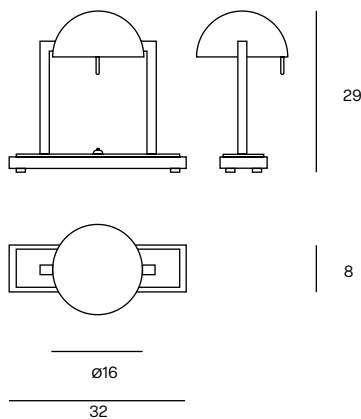

DIANE

Table

4,00 - NET 3,15 - m³ 0,038

FONTE LUMINOSA LIGHT SOURCE	DRIVER ELETTRONICO ELECTRONIC DRIVER	FINITURE FINISHES	CODICE CODE	EURO (IVA escl.) EURO (VAT excl.)
1xE14 Lampadina non inclusa - Bulb not included	ON-OFF switch on the base	102 Matte Black + V Verde Alpi 150 Chrome + N Black Marquina 154 Gold 24K+ B White Carrara	DIA102 DIA150 DIA154	580,00 885,00 915,00

CE IP20