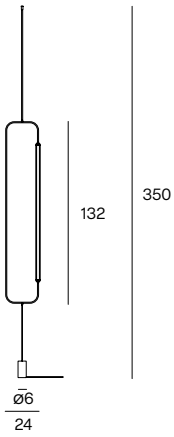

SKYLINES S&P M