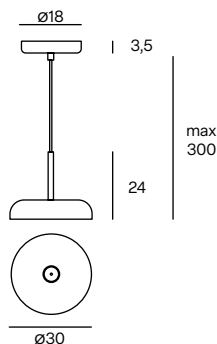

ZERO S

Suspension

2,80 - NET 1,20 - m³ 0,024

FRONTE LUMINOSA LIGHT SOURCE	DRIVER ELETTRONICO ELECTRONIC DRIVER	FINITURE FINISHES	CODICE CODE	EURO (IVA escl.) EURO (VAT excl.)
15W 1150lm 2700K CRI>90	Dimmable TRIAC on request Dimmable Dali	103 Black FT 105 White FT 138 Red Brown FT 140 Gres DG FT	ZR33103S27 ZR33105S27 ZR33138S27 ZR33140S27	265,00 265,00 265,00 265,00
15W 1200lm 3000K CRI>90	Dimmable TRIAC on request Dimmable Dali	103 Black FT 105 White FT 138 Red Brown FT 140 Gres DG FT	ZR33103S ZR33105S ZR33138S ZR33140S	265,00 265,00 265,00 265,00

Classe II P20