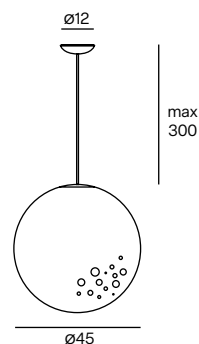

ICELIGHT 45

Suspension

5,70 - NET 3,00 - m³ 0,160

FRONTE LUMINOSA LIGHT SOURCE	DRIVER ELETTRONICO ELECTRONIC DRIVER	FINITURE FINISHES	CODICE CODE	EURO (IVA escl.) EURO (VAT excl.)
1xE27 Lampadina non inclusa - Bulb not included	Dimmable according to bulb	ABS White	IL45	285,00

IP20

Rosoni pag. 44 - Ceiling roses pag. 44