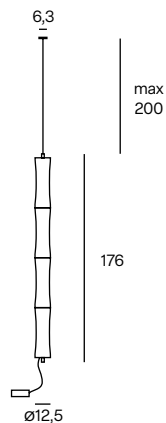

TAKÉ PLUS BT S&P 04

Ceiling

8,50 - NET 7,20 - m³ 0,089

FONTE LUMINOSA LIGHT SOURCE	DRIVER ELETTRONICO ELECTRONIC DRIVER	FINITURE FINISHES	CODICE CODE	EURO (IVA escl.) EURO (VAT excl.)
64W 4400lm 3000K CRI>90	ON-OFF Foot Dimmer with Bluetooth Control	106 Matte White 150 Chrome	TAK364106 TAK364150	1.050,00 1.150,00

Classe II P20