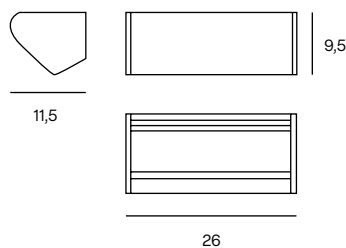

GILLES M

Wall

2,20 - NET 1,80 - m³ 0,010

FRONTE LUMINOSA LIGHT SOURCE	DRIVER ELETTRONICO ELECTRONIC DRIVER	FINITURE FINISHES	CODICE CODE	EURO (IVA escl.) EURO (VAT excl.)
30W+10W 4800lm 2700K CRI>90	Dimmable TRIAC	103 Black FT 105 White FT 115R Sand Grey FT 164 Painted Gold	GIL1032 GIL1052 GIL115R2 GIL1642	330,00 330,00 330,00 375,00
30W+10W 4800lm 3000K CRI>90	Dimmable TRIAC	103 Black FT 105 White FT 115R Sand Grey FT 164 Painted Gold	GIL1033 GIL1053 GIL115R3 GIL1643	330,00 330,00 330,00 375,00

Classe I IP20