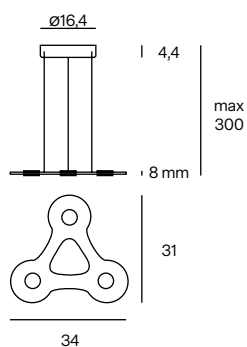

FLAT RING 3

Suspension

2 kg 3,90 - NET 1,60 - m³ 0,124

FRONTE LUMINOSA LIGHT SOURCE	DRIVER ELETTRONICO ELECTRONIC DRIVER	FINITURE FINISHES	CODICE CODE	EURO (IVA escl.) EURO (VAT excl.)
18,9W 1700lm 2700K CRI>90	Dimmable TRIAC	172 Natural anod. al. 174 Black anod. al. 177 Champagne Gold	FLAR317227T FLAR317427T FLAR317727T	795,00 795,00 980,00
18,9W 1890lm 3000K CRI>90	Dimmable TRIAC	172 Natural anod. al. 174 Black anod. al. 177 Champagne Gold	FLAR3172T FLAR3174T FLAR3177T	795,00 795,00 980,00

CE Classe II P20