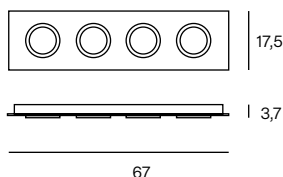

BRICK RETTO 04 3,40 - NET 2,80 - m³ 0,020