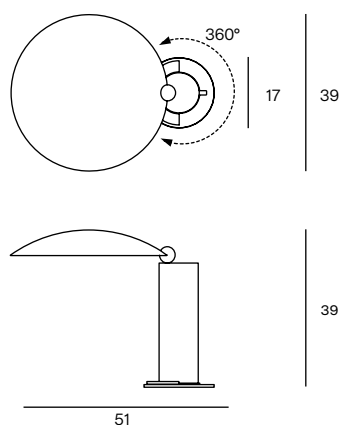

W _

WASHINGTON

Table

11,00 - NET 9,20 - m³ 0,078

FONTE LUMINOSA LIGHT SOURCE	DRIVER ELETTRONICO ELECTRONIC DRIVER	FINITURE FINISHES	CODICE CODE	EURO (IVA escl.) EURO (VAT excl.)
10W 900lm 2700K CRI>90	Push Dimmer	102 Matte Black	WASH102L	845,00
		150 Chrome	WASH150L	1.295,00
		151 Satin Gold	WASH151L	1.360,00
		Limited Edition (40 pieces each)		
		158 Satin Black Nickel	WASH158L	1.480,00
		163 Brushed Copper	WASH163L	1.480,00

IP20

Z _