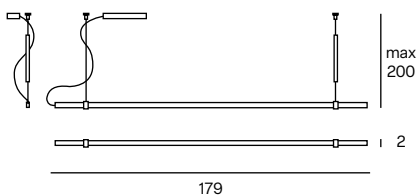

SIBYLLA M

Suspension

3,26 - NET 2,38 - m³ 0,030

FONTI LUMINOSA LIGHT SOURCE	DRIVER ELETTRONICO ELECTRONIC DRIVER	FINITURE FINISHES	CODICE CODE	EURO (IVA escl.) EURO (VAT excl.)
30W 2700K-6300K CRI>90	Bluetooth Control DWC (Dynamic White Control)	172 Natural anod. al. 174 Black anod. al. 177 Champagne Gold	SIB33M172 SIB33M174 SIB33M177	840,00 840,00 895,00

Classe I | IP20