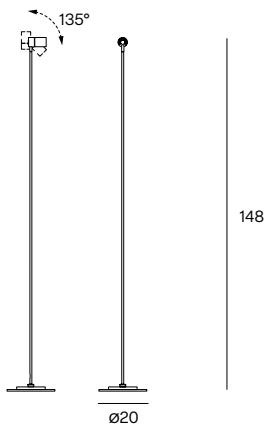

S

SEAFLOWER 09

Floor

0,00 - NET 0,00 - m³ 0,000

FONTI LUMINOSA LIGHT SOURCE	DRIVER ELETTRONICO ELECTRONIC DRIVER	FINITURE FINISHES	CODICE CODE	EURO (IVA escl.) EURO (VAT excl.)
11W 1000lm 2700K CRI>97 Beam Angle:56°	ON-OFF	103 Black FT + V Verde Alpi	SEAF09103	345,00

lum RoHS | IP20

SIBYLLA S