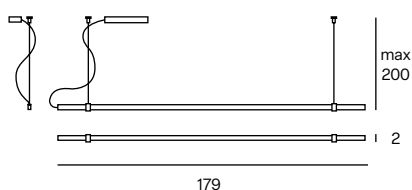

MORGANA M

Suspension

2,00 - NET 1,20 - m³ 0,020

FRONTE LUMINOSA LIGHT SOURCE	DRIVER ELETTRONICO ELECTRONIC DRIVER	FINITURE FINISHES	CODICE CODE	EURO (IVA escl.) EURO (VAT excl.)
34W 4080lm 2700K CRI>90	Dimmable TRIAC	172 Natural anod. al. 174 Black anod. al. 177 Champagne Gold	MOR33M17227 MOR33M17427 MOR33M17727	415,00 415,00 475,00
34W 4080lm 3000K CRI>90	Dimmable TRIAC	172 Natural anod. al. 174 Black anod. al. 177 Champagne Gold	MOR33M17230 MOR33M17430 MOR33M17730	415,00 415,00 475,00

Classe I IP20