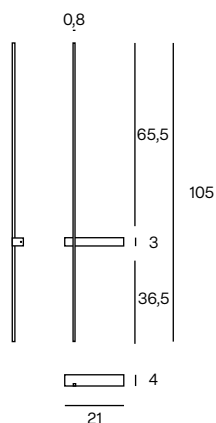

OUTLINE

Wall

1,35 - NET 0,55 - m³ 0,020

FONTI LUMINOSA LIGHT SOURCE	DRIVER ELETTRONICO ELECTRONIC DRIVER	FINITURE FINISHES	CODICE CODE	EURO (IVA escl.) EURO (VAT excl.)
White 12W+Red 1W 1560lm 3000K CRI>90	ON-OFF	Nat.anod.al + Black Nat.anod.al + White Nat.anod.al + Red Brown	OUT172103 OUT172105 OUT172138	350,00 350,00 350,00
Total White 12W 1560lm 3000K CRI:90	ON-OFF	Nat.anod.al + Black Nat.anod.al + White Nat.anod.al + Red Brown	OUT172103W OUT172105W OUT172138W	350,00 350,00 350,00
	ON-OFF	Champagne Gold + Black Champagne Gold + White	OUT177103W OUT177105W	385,00 385,00

Classe I IP20

_ P