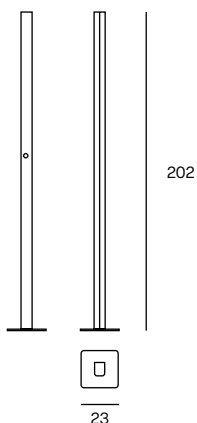

EGO 12

Floor

2 7,40 - NET 5,90 - m³ 0,050

FRONTE LUMINOSA LIGHT SOURCE	DRIVER ELETTRONICO ELECTRONIC DRIVER	FINITURE FINISHES	CODICE CODE	EURO (IVA escl.) EURO (VAT excl.)
40W 4800lm 2700K CRI>90	Push Dimmer on the structure	103 Black FT 105 White FT 138 Red Brown FT	EG12103XXL2 EG12105XXL2 EG12138XXL2	625,00 625,00 690,00
40W 4800lm 3000K CRI>90	Push Dimmer on the structure	103 Black FT 105 White FT 138 Red Brown FT	EG12103XXL3 EG12105XXL3 EG12138XXL3	625,00 625,00 690,00

IP20