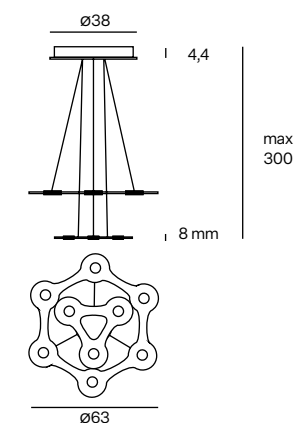

FLAT SATURN 1

Suspension

2 kg 11,10 - NET 7,00 - m³ 0,124

FRONTE LUMINOSA LIGHT SOURCE	DRIVER ELETTRONICO ELECTRONIC DRIVER	FINITURE FINISHES	CODICE CODE	EURO (IVA escl.) EURO (VAT excl.)
56,7W 5100lm 2700K CRI>90	Dimmable TRIAC	172 Natural anod. al. 174 Black anod. al. 177 Champagne Gold	FLAS117227T FLAS117427T FLAS117727T	2.190,00 2.190,00 2.695,00
56,7W 5670lm 3000K CRI>90	Dimmable TRIAC	172 Natural anod. al. 174 Black anod. al. 177 Champagne Gold	FLAS1172T FLAS1174T FLAS1177T	2.190,00 2.190,00 2.695,00

CE Classe II P20