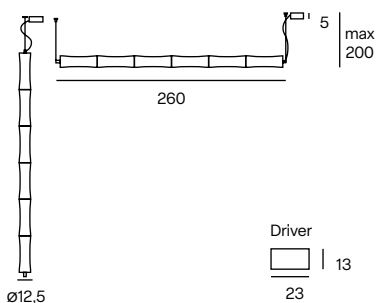

TAKÉ PLUS S6

Suspension

2 kg 11,50 - NET 9,70 - m³ 0,125

FRONTE LUMINOSA LIGHT SOURCE	DRIVER ELETTRONICO ELECTRONIC DRIVER	FINITURE FINISHES	CODICE CODE	EURO (IVA escl.) EURO (VAT excl.)
96W 6600lm 3000K CRI>90	ON-OFF	106 Matte White 150 Chrome	TAK336106 TAK336150	1.095,00 1.215,00
96W 6600lm 3000K CRI>90	Bluetooth Control	106 Matte White 150 Chrome	TAK336106BT TAK336150BT	1.155,00 1.200,00

CE Class II IP20

TAKÉ OPEN AIR 03

Outdoor

1 kg 1,10 - NET 0,80 - m³ 0,010

FRONTE LUMINOSA LIGHT SOURCE	DRIVER ELETTRONICO ELECTRONIC DRIVER	FINITURE FINISHES	CODICE CODE	EURO (IVA escl.) EURO (VAT excl.)
1xE27 Lampadina non inclusa - Bulb not included	ON-OFF	103 Black FT	BOUT03103	215,00

CE Class I IP54