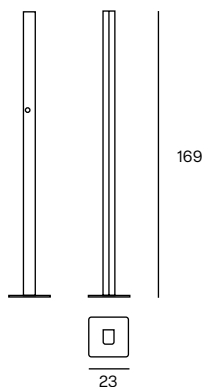

EGO 11

Floor

2 6,80 - NET 5,50 - m³ 0,040

FRONTE LUMINOSA LIGHT SOURCE	DRIVER ELETTRONICO ELECTRONIC DRIVER	FINITURE FINISHES	CODICE CODE	EURO (IVA escl.) EURO (VAT excl.)
34W 4080lm 2700K CRI>90	Push Dimmer on the structure	103 Black FT 105 White FT 138 Red Brown FT	EG11103XL2 EG11105XL2 EG11138XL2	555,00 555,00 620,00
34W 4080lm 3000K CRI>90	Push Dimmer on the structure	103 Black FT 105 White FT 138 Red Brown FT	EG11103XL3 EG11105XL3 EG11138XL3	555,00 555,00 620,00

IP20