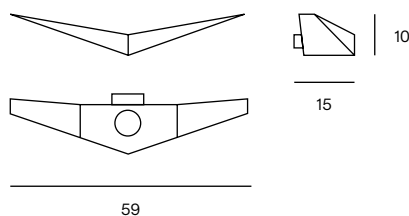

E.

EAGLE

Wall

1,30 - NET 0,90 - m³ 0,022

FRONTE LUMINOSA LIGHT SOURCE	DRIVER ELETTRONICO ELECTRONIC DRIVER	FINITURE FINISHES	CODICE CODE	EURO (IVA escl.) EURO (VAT excl.)
20W 1560lm 3000K CRI>90	Dimmable TRIAC	102 Matte Black 106 Matte White 164 Painted Gold	EAGL102L EAGL106L EAGL164L	415,00 415,00 475,00

Classe II P20