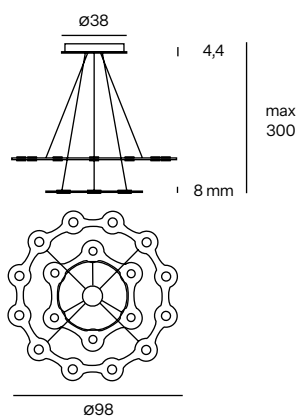

FLAT SATURN 2

Suspension

13,60 - NET 9,50 - m³ 0,124

FONTE LUMINOSA LIGHT SOURCE	DRIVER ELETTRONICO ELECTRONIC DRIVER	FINITURE FINISHES	CODICE CODE	EURO (IVA escl.) EURO (VAT excl.)
113,4W 10170lm 2700K CRI>90	Dimmable TRIAC	172 Natural anod. al. 174 Black anod. al. 177 Champagne Gold	FLAS217227T FLAS217427T FLAS217727T	3.015,00 3.015,00 3.850,00
113,4W 11300lm 3000K CRI>90	Dimmable TRIAC	172 Natural anod. al. 174 Black anod. al. 177 Champagne Gold	FLAS2172T FLAS2174T FLAS2177T	3.015,00 3.015,00 3.850,00

CE Classe II IP20