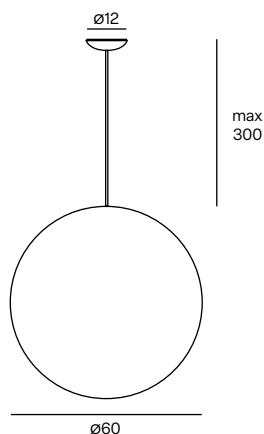

FULLMOON 60

Suspension

6,30 - NET 5,80 - m³ 0,250

FRONTE LUMINOSA LIGHT SOURCE	DRIVER ELETTRONICO ELECTRONIC DRIVER	FINITURE FINISHES	CODICE CODE	EURO (IVA escl.) EURO (VAT excl.)
1xE27 Lampadina non inclusa - Bulb not included	Dimmable according to bulb	ABS White	IOSF60	255,00

Rosoni pag. 44 - Ceiling roses pag. 44

G