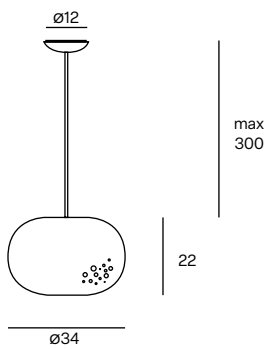

SUMO S

Suspension

3,00 - NET 1,60 - m³ 0,060

FONTE LUMINOSA LIGHT SOURCE	DRIVER ELETTRONICO ELECTRONIC DRIVER	FINITURE FINISHES	CODICE CODE	EURO (IVA escl.) EURO (VAT excl.)
1xE27 Lampadina non inclusa - Bulb not included	Dimmable according to bulb	ABS White	SUM33S	225,00

IP20

Rosoni pag. 44 - Ceiling roses pag. 44