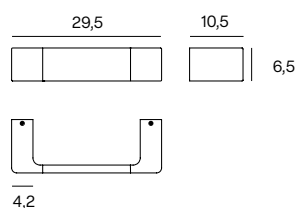

CROCHET M

Wall

1,10 - NET 0,87 - m³ 0,004

FRONTE LUMINOSA LIGHT SOURCE	DRIVER ELETTRONICO ELECTRONIC DRIVER	FINITURE FINISHES	CODICE CODE	EURO (IVA escl.) EURO (VAT excl.)
20W 1750lm 2700K CRI>90	ON-OFF	103 Black FT 105 White FT 140 Gres DG FT	CRH10327 CRH10527 CRH14027	198,00 198,00 198,00
20W 1820lm 3000K CRI>90	ON-OFF	103 Black FT 105 White FT 140 Gres DG FT	CRH103 CRH105 CRH140	198,00 198,00 198,00

Classe II IP20

Fino ad esaurimento scorte - Until Stock Runs Out