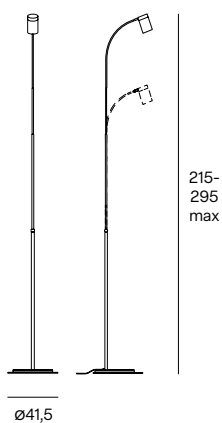

LUXSI 11

Floor

31,00 - NET 29,00 - m³ 0,175

FRONTE LUMINOSA LIGHT SOURCE	DRIVER ELETTRONICO ELECTRONIC DRIVER	FINITURE FINISHES	CODICE CODE	EURO (IVA escl.) EURO (VAT excl.)
35W 3300lm 2700K CRI:97 Beam Angle:45°	Foot Dimmer	103 Black FT + B White Carrara	LUX11103	850,00
		105 White FT + B White Carrara	LUX11105	850,00

lum RoHS | P20

M