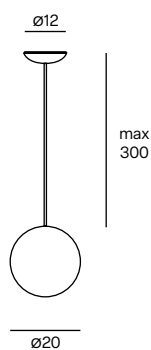

FULLMOON 20

Suspension

1,15 - NET 1,05 - m³ 0,015

FONTE LUMINOSA LIGHT SOURCE	DRIVER ELETTRONICO ELECTRONIC DRIVER	FINITURE FINISHES	CODICE CODE	EURO (IVA escl.) EURO (VAT excl.)
1xE27 Lampadina non inclusa - Bulb not included	Dimmable according to bulb	ABS White	IOSF20	110,00

CE IP20

Rosoni pag. 44 - Ceiling roses pag. 44