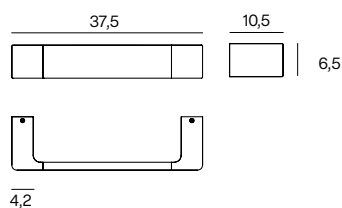

CROCHET L

Wall

1,20 - NET 0,95 - m³ 0,004

FONTE LUMINOSA LIGHT SOURCE	DRIVER ELETTRONICO ELECTRONIC DRIVER	FINITURE FINISHES	CODICE CODE	EURO (IVA escl.) EURO (VAT excl.)
30W 2620lm 2700K CRI>90	ON-OFF	103 Black FT 105 White FT 140 Gres DG FT	CRH103L27 CRH105L27 CRH140L27	230,00 230,00 230,00
30W 2730lm 3000K CRI>90	ON-OFF	103 Black FT 105 White FT 140 Gres DG FT	CRH103L CRH105L CRH140L	230,00 230,00 230,00

CE Classe I IP20 Fino ad esaurimento scorte - Until Stock Runs Out

_D