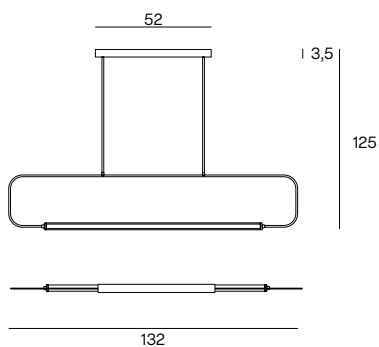

SKYLINES SUSPENSION M

Suspension

00,00 - NET 00,00 - m³ 0,000

FRONTE LUMINOSA LIGHT SOURCE	DRIVER ELETTRONICO ELECTRONIC DRIVER	FINITURE FINISHES	CODICE CODE	EURO (IVA escl.) EURO (VAT excl.)
24W 3120lm 2700K CRI>90	Dimmable Dali/Push	103 Black FT + 152 Satin Brass	SKY33103M	890,00

Classe II P20