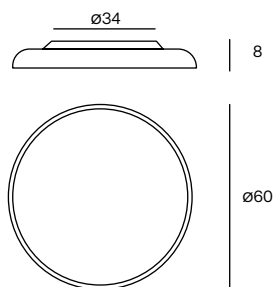

ZERO 60

Ceiling

6,10 - NET 3,70 - m³ 0,092

FRONTE LUMINOSA LIGHT SOURCE	DRIVER ELETTRONICO ELECTRONIC DRIVER	FINITURE FINISHES	CODICE CODE	EURO (IVA escl.) EURO (VAT excl.)
56W 4300lm 2700K CRI>90	Dimmable TRIAC on request Dimmable Dali	103 Black FT 105 White FT 138 Red Brown FT 140 Gres DG FT	ZR366010327 ZR366010527 ZR366013827 ZR366014027	350,00 350,00 350,00 350,00
56W 4480lm 3000K CRI>90	Dimmable TRIAC on request Dimmable Dali	103 Black FT 105 White FT 138 Red Brown FT 140 Gres DG FT	ZR3660103 ZR3660105 ZR3660138 ZR3660140	350,00 350,00 350,00 350,00

Classe II P20