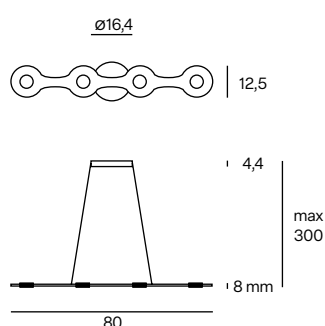

F

FLAT 04

Suspension

2,40 - NET 1,77 - m³ 0,023

FONTE LUMINOSA LIGHT SOURCE	DRIVER ELETTRONICO ELECTRONIC DRIVER	FINITURE FINISHES	CODICE CODE	EURO (IVA escl.) EURO (VAT excl.)
25,2W 2250lm 2700K CRI>90	Dimmable TRIAC	172 Natural anod. al. 174 Black anod. al. 177 Champagne Gold	FLA0417227T FLA0417427T FLA0417727T	745,00 745,00 895,00
25,2W 2500lm 3000K CRI>90	Dimmable TRIAC	172 Natural anod. al. 174 Black anod. al. 177 Champagne Gold	FLA04172T FLA04174T FLA04177T	745,00 745,00 895,00

Classe II P20