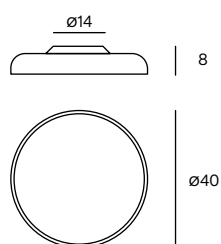

Ceiling

3,50 - NET 1,50 - m³ 0,044

FONTE LUMINOSA LIGHT SOURCE	DRIVER ELETTRONICO ELECTRONIC DRIVER	FINITURE FINISHES	CODICE CODE	EURO (IVA escl.) EURO (VAT excl.)
28W 2100lm 2700K CRI>90	Dimmable TRIAC on request Dimmable Dali	103 Black FT 105 White FT 138 Red Brown FT 140 Gres DG FT	ZR364010327 ZR364010527 ZR364013827 ZR364014027	220,00 220,00 220,00 220,00
28W 2200lm 3000K CRI>90	Dimmable TRIAC on request Dimmable Dali	103 Black FT 105 White FT 138 Red Brown FT 140 Gres DG FT	ZR3640103 ZR3640105 ZR3640138 ZR3640140	220,00 220,00 220,00 220,00

Classe II P20