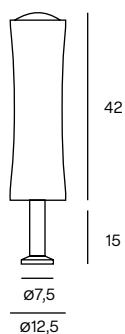

TAKÉ OPEN AIR 03

Outdoor

1 kg 1,10 - NET 0,80 - m³ 0,010

FRONTE LUMINOSA LIGHT SOURCE	DRIVER ELETTRONICO ELECTRONIC DRIVER	FINITURE FINISHES	CODICE CODE	EURO (IVA escl.) EURO (VAT excl.)
1xE27 Lampadina non inclusa - Bulb not included	ON-OFF	103 Black FT	BOUT03103	215,00

CE Class I IP54