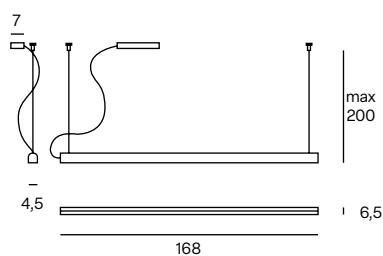

EGO XL

Suspension

5,20 - NET 4,50 - m³ 0,030

FONTE LUMINOSA LIGHT SOURCE	DRIVER ELETTRONICO ELECTRONIC DRIVER	FINITURE FINISHES	CODICE CODE	EURO (IVA escl.) EURO (VAT excl.)
34W 4080lm 2700K CRI>90	Dimmable TRIAC	103 Black FT 105 White FT 138 Red Brown FT	EG33103XL2 EG33105XL2 EG33138XL2	440,00 440,00 520,00
34W 4080lm 3000K CRI>90	Dimmable TRIAC	103 Black FT 105 White FT 138 Red Brown FT	EG33103XL3 EG33105XL3 EG33138XL3	440,00 440,00 520,00

Classe IIP20