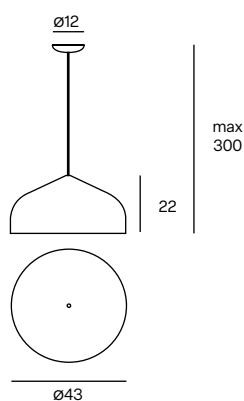

ODILE M

Suspension

2,50 - NET 1,35 - m³ 0,070

FONTE LUMINOSA LIGHT SOURCE	DRIVER ELETTRONICO ELECTRONIC DRIVER	FINITURE FINISHES	CODICE CODE	EURO (IVA escl.) EURO (VAT excl.)
1xE27 Lampadina non inclusa - Bulb not included	Dimmable according to bulb	103 Black FT 105 White FT 126 Sage Green FT 127 Senape FT 175 Painted Bronze	ODIM103 ODIM105 ODIM126 ODIM127 ODIM175	265,00 265,00 265,00 265,00 290,00

IP20

Rosoni pag. 44 - Ceiling roses pag. 44