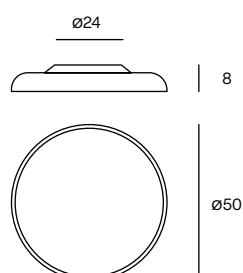

ZERO 50

Ceiling

4,60 - NET 2,40 - m³ 0,066

FONTE LUMINOSA LIGHT SOURCE	DRIVER ELETTRONICO ELECTRONIC DRIVER	FINITURE FINISHES	CODICE CODE	EURO (IVA escl.) EURO (VAT excl.)
44W 3260lm 2700K CRI>90	Dimmable TRIAC on request Dimmable Dali	103 Black FT 105 White FT 138 Red Brown FT 140 Gres DG FT	ZR365010327 ZR365010527 ZR365013827 ZR365014027	285,00 285,00 285,00 285,00
44W 3400lm 3000K CRI>90	Dimmable TRIAC on request Dimmable Dali	103 Black FT 105 White FT 138 Red Brown FT 140 Gres DG FT	ZR3650103 ZR3650105 ZR3650138 ZR3650140	285,00 285,00 285,00 285,00

Classe II P20