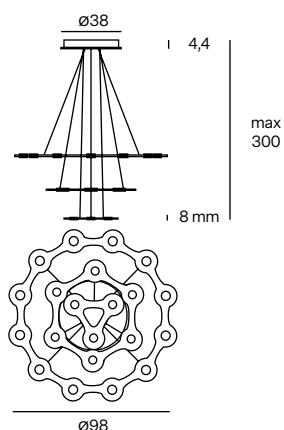

FLAT SATURN 3

Suspension

16,20 - NET 10,00 - m³ 0,124

FONTE LUMINOSA LIGHT SOURCE	DRIVER ELETTRONICO ELECTRONIC DRIVER	FINITURE FINISHES	CODICE CODE	EURO (IVA escl.) EURO (VAT excl.)
132,3W 11900lm 2700K CRI>90	Dimmable TRIAC	172 Natural anod. al. 174 Black anod. al. 177 Champagne Gold	FLAS317227T FLAS317427T FLAS317727T	3.415,00 3.415,00 4.920,00
132,3W 13323lm 3000K CRI>90	Dimmable TRIAC	172 Natural anod. al. 174 Black anod. al. 177 Champagne Gold	FLAS3172T FLAS3174T FLAS3177T	3.415,00 3.415,00 4.290,00

CE Classe II IP20