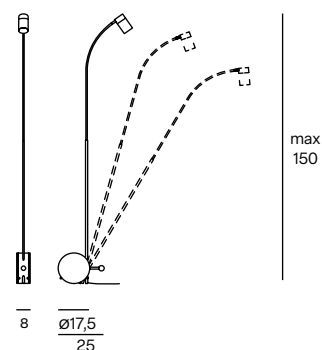

CHIOCCIOLA 09

Floor

16,00 - NET 13,50 - m³ 0,053

FRONTE LUMINOSA LIGHT SOURCE	DRIVER ELETTRONICO ELECTRONIC DRIVER	FINITURE FINISHES	CODICE CODE	EURO (IVA escl.) EURO (VAT excl.)
15W 1400lm 2700K CRI>97 Beam Angle:50°	Foot dimmer	103 Black FT 105 White FT	CHIO09103 CHIO09105	635,00 635,00

lum RoHS | P20