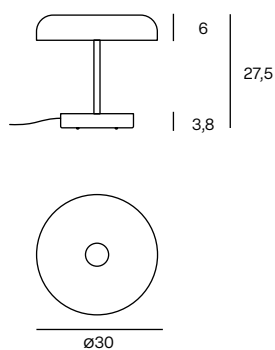

ZERO 02

Table

3,90 - NET 2,50 - m³ 0,065

FONTE LUMINOSA LIGHT SOURCE	DRIVER ELETTRONICO ELECTRONIC DRIVER	FINITURE FINISHES	CODICE CODE	EURO (IVA escl.) EURO (VAT excl.)
15W 1150lm 2700K CRI>90	Push Dimmer on the base	103 Black FT	ZR0210327	315,00
		105 White FT	ZR0210527	315,00
		138 Red Brown FT	ZR0213827	315,00
		140 Gres DG FT	ZR0214027	315,00
15W 1200lm 3000K CRI>90	Push Dimmer on the base	103 Black FT	ZR02103	315,00
		105 White FT	ZR02105	315,00
		138 Red Brown FT	ZR02138	315,00
		140 Gres DG FT	ZR02140	315,00

Classe I IP20