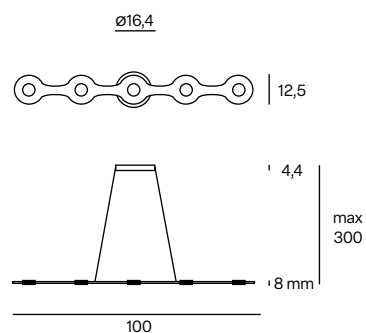

FLAT 05

Suspension

2,60 - NET 1,95 - m³ 0,027

FONTE LUMINOSA LIGHT SOURCE	DRIVER ELETTRONICO ELECTRONIC DRIVER	FINITURE FINISHES	CODICE CODE	EURO (IVA escl.) EURO (VAT excl.)
31,5W 2850lm 2700K CRI>90	Dimmable TRIAC	172 Natural anod. al. 174 Black anod. al. 177 Champagne Gold	FLA0517227T FLA0517427T FLA0517727T	845,00 845,00 1.050,00
31,5W 3150lm 3000K CRI>90	Dimmable TRIAC	172 Natural anod. al. 174 Black anod. al. 177 Champagne Gold	FLA05172T FLA05174T FLA05177T	845,00 845,00 1.050,00

Classe II P20