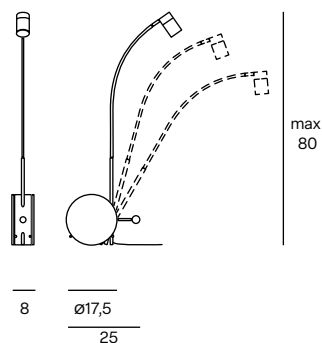

CHIOCCIOLA 02

Table

12,0 - NET 9,50 - m³ 0,031

FRONTE LUMINOSA LIGHT SOURCE	DRIVER ELETTRONICO ELECTRONIC DRIVER	FINITURE FINISHES	CODICE CODE	EURO (IVA escl.) EURO (VAT excl.)
11W 1000lm 2700K CRI>97 Beam Angle:56°	Push dimmer	103 Black FT 105 White FT	CHIO02103 CHIO02105	465,00 465,00

lum RoHS | P20