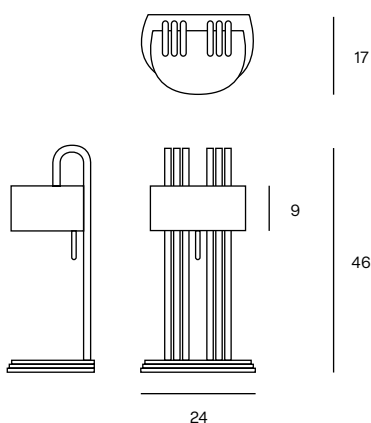

TMB 02

Table

6,90 - NET 5,85 - m³ 0,046

FRONTE LUMINOSA LIGHT SOURCE	DRIVER ELETTRONICO ELECTRONIC DRIVER	FINITURE FINISHES	CODICE CODE	EURO (IVA escl.) EURO (VAT excl.)
15W 1200lm 3000K CRI>90	Dimmer integrated on the structure	152 Satin Brass 175 Painted Bronze	TMB02152 TMB02175	1.080,00 680,00

Classe I IP20