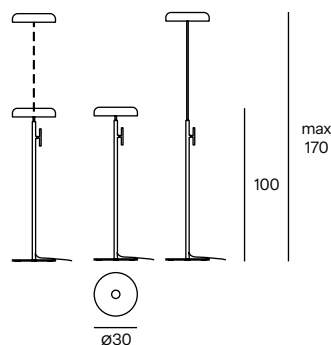

ZERO 09

Floor

9,00 - NET 6,40 - m³ 0,193

FONTE LUMINOSA LIGHT SOURCE	DRIVER ELETTRONICO ELECTRONIC DRIVER	FINITURE FINISHES	CODICE CODE	EURO (IVA escl.) EURO (VAT excl.)
15W 1150lm 2700K CRI>90	Foot Dimmer	103 Black FT 105 White FT	ZR0910327 ZR0910527	685,00 685,00
15W 1200lm 3000K CRI>90	Foot Dimmer	103 Black FT 105 White FT	ZR09103 ZR09105	685,00 685,00

Classe II P20