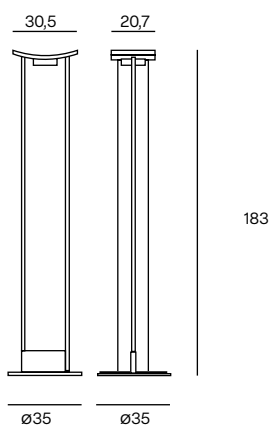

MCP

Floor

16,90 - NET 13,70 - m³ 0,086

FRONTE LUMINOSA LIGHT SOURCE	DRIVER ELETTRONICO ELECTRONIC DRIVER	FINITURE FINISHES	CODICE CODE	EURO (IVA escl.) EURO (VAT excl.)
40W 3900lm 3000K CRI>90	Foot Dimmer	102 Matte Black	MCP102L	1.150,00
		106 Matte White	MCP106L	1.150,00

Classe II P20