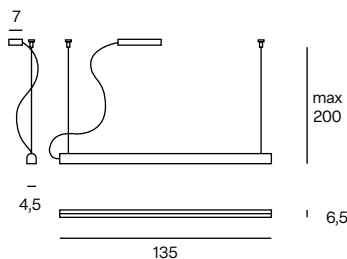

EGO L

Suspension

4,00 - NET 3,00 - m³ 0,030

FONTE LUMINOSA LIGHT SOURCE	DRIVER ELETTRONICO ELECTRONIC DRIVER	FINITURE FINISHES	CODICE CODE	EURO (IVA escl.) EURO (VAT excl.)
28W 3360lm 2700K CRI>90	Dimmable TRIAC	103 Black FT 105 White FT 138 Red Brown FT	EG33103L2 EG33105L2 EG33138L2	375,00 375,00 415,00
28W 3360lm 3000K CRI>90	Dimmable TRIAC	103 Black FT 105 White FT 138 Red Brown FT	EG33103L3 EG33105L3 EG33138L3	375,00 375,00 415,00

Classe IIP20