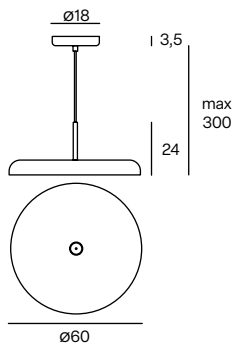

ZERO L

Suspension

6,50 - NET 4,20 - m³ 0,092

FONTE LUMINOSA LIGHT SOURCE	DRIVER ELETTRONICO ELECTRONIC DRIVER	FINITURE FINISHES	CODICE CODE	EURO (IVA escl.) EURO (VAT excl.)
48W 3456lm 2700K CRI>90	Dimmable TRIAC on request Dimmable Dali	103 Black FT 105 White FT 138 Red Brown FT 140 Gres DG FT	ZR33103L27 ZR33105L27 ZR33138L27 ZR33140L27	445,00 445,00 445,00 445,00
48W 3600lm 3000K CRI>90	Dimmable TRIAC on request Dimmable Dali	103 Black FT 105 White FT 138 Red Brown FT 140 Gres DG FT	ZR33103L ZR33105L ZR33138L ZR33140L	445,00 445,00 445,00 445,00