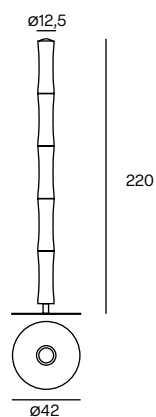

TAKÉ PLUS BT 05

Floor

17,50 - NET 15,75 - m³ 0,122

FONTE LUMINOSA LIGHT SOURCE	DRIVER ELETTRONICO ELECTRONIC DRIVER	FINITURE FINISHES	CODICE CODE	EURO (IVA escl.) EURO (VAT excl.)
80W 5500lm 3000K CRI>90	ON-OFF Foot Dimmer with Bluetooth Control	106 Matte White 150 Chrome	TAK115106 TAK115150	1.210,00 1.340,00

Classe II P20