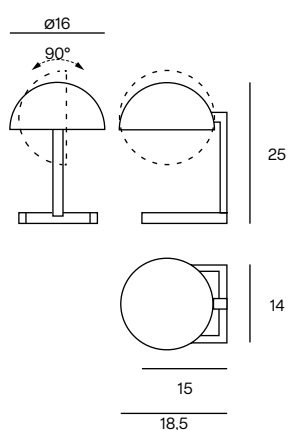

MJA

Table

1,80 - NET 1,40 - m³ 0,015

FRONTE LUMINOSA LIGHT SOURCE	DRIVER ELETTRONICO ELECTRONIC DRIVER	FINITURE FINISHES	CODICE CODE	EURO (IVA escl.) EURO (VAT excl.)
1xE14 Lampadina non inclusa - Bulb not included	ON-OFF	102 Matte Black 150 Chrome 154 Gold 24K 175 Painted Bronze	MJA102 MJA150 MJA154 MJA175	255,00 435,00 450,00 295,00

IP20