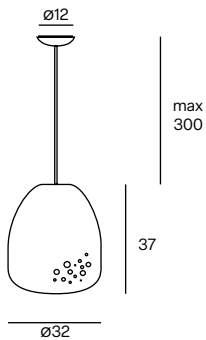

SUMO M

Suspension

3,60 - NET 1,80 - m³ 0,080

FONTE LUMINOSA LIGHT SOURCE	DRIVER ELETTRONICO ELECTRONIC DRIVER	FINITURE FINISHES	CODICE CODE	EURO (IVA escl.) EURO (VAT excl.)
1xE27 Lampadina non inclusa - Bulb not included	Dimmable according to bulb	ABS White	SUM33M	275,00

IP20

Rosoni pag. 44 - Ceiling roses pag. 44