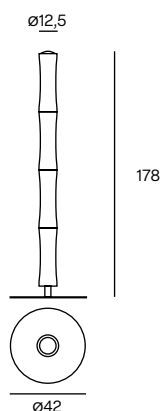

TAKÉ PLUS BT 04

Floor

15,80 - NET 14,20 - m³ 0,103

FONTE LUMINOSA LIGHT SOURCE	DRIVER ELETTRONICO ELECTRONIC DRIVER	FINITURE FINISHES	CODICE CODE	EURO (IVA escl.) EURO (VAT excl.)
64W 4400lm 3000K CRI>90	ON-OFF Foot Dimmer with Bluetooth Control	106 Matte White 150 Chrome	TAK114106 TAK114150	1.080,00 1.230,00

Classe II P20