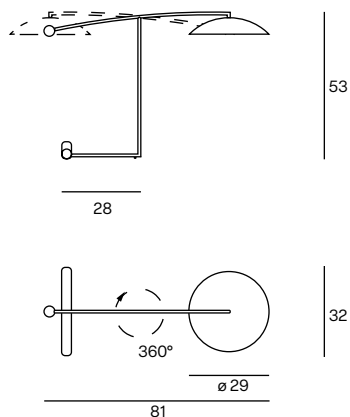

ORBIT

Table

5,30 - NET 4,00 - m³ 0,050

FONTI LUMINOSA LIGHT SOURCE	DRIVER ELETTRONICO ELECTRONIC DRIVER	FINITURE FINISHES	CODICE CODE	EURO (IVA escl.) EURO (VAT excl.)
7W 910lm 2700K CRI>90	Push Dimmer	102 Matte Black 151 Satin Gold 175 Painted Bronze	ORB102 ORB151 ORB175	750,00 1.200,00 995,00

IP20