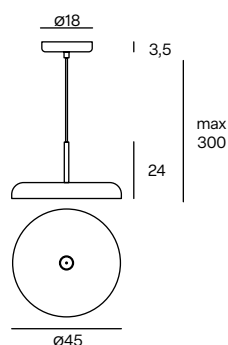

ZERO M

Suspension

3,90 - NET 2,00 - m³ 0,060

FRONTE LUMINOSA LIGHT SOURCE	DRIVER ELETTRONICO ELECTRONIC DRIVER	FINITURE FINISHES	CODICE CODE	EURO (IVA escl.) EURO (VAT excl.)
28W 2020lm 2700K CRI>90	Dimmable TRIAC on request Dimmable Dali	103 Black FT 105 White FT 138 Red Brown FT 140 Gres DG FT	ZR33103M27 ZR33105M27 ZR33138M27 ZR33140M27	330,00 330,00 330,00 330,00
28W 2100lm 3000K CRI>90	Dimmable TRIAC on request Dimmable Dali	103 Black FT 105 White FT 138 Red Brown FT 140 Gres DG FT	ZR33103M ZR33105M ZR33138M ZR33140M	330,00 330,00 330,00 330,00

Classe II P20