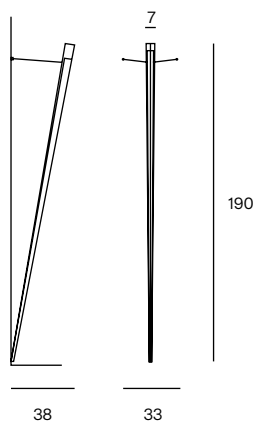

TORCHÉRE

Wall

3,90 - NET 2,80 - m³ 0,033

FONTE LUMINOSA LIGHT SOURCE	DRIVER ELETTRONICO ELECTRONIC DRIVER	FINITURE FINISHES	CODICE CODE	EURO (IVA escl.) EURO (VAT excl.)
28W 2845lm 3000K CRI>90	Foot Dimmer	102 Matte Black 106 Matte White 164 Painted Gold	TORC102L TORC106L TORC164L	820,00 820,00 920,00

Classe I | IP20