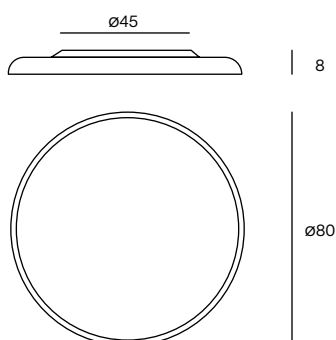

ZERO 80

Ceiling

9,50 - NET 6,80 - m³ 0,150

FRONTE LUMINOSA LIGHT SOURCE	DRIVER ELETTRONICO ELECTRONIC DRIVER	FINITURE FINISHES	CODICE CODE	EURO (IVA escl.) EURO (VAT excl.)
90W 6750lm 2700K CRI>90	Dimmable TRIAC on request Dimmable Dali	103 Black FT 105 White FT 138 Red Brown FT 140 Gres DG FT	ZR368010327 ZR368010527 ZR368013827 ZR368014027	525,00 525,00 525,00 525,00
90W 7200lm 3000K CRI>90	Dimmable TRIAC on request Dimmable Dali	103 Black FT 105 White FT 138 Red Brown FT 140 Gres DG FT	ZR3680103 ZR3680105 ZR3680138 ZR3680140	525,00 525,00 525,00 525,00

Classe II P20