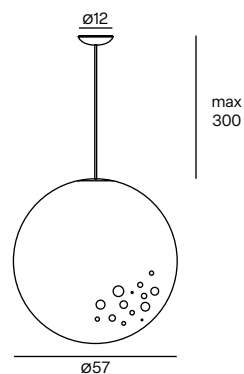

ICELIGHT 60

Suspension

9,50 - NET 4,50 - m³ 0,340

FRONTE LUMINOSA LIGHT SOURCE	DRIVER ELETTRONICO ELECTRONIC DRIVER	FINITURE FINISHES	CODICE CODE	EURO (IVA escl.) EURO (VAT excl.)
1xE27 Lampadina non inclusa - Bulb not included	Dimmable according to bulb	ABS White	IL60	365,00

IP20

Rosoni pag. 44 - Ceiling roses pag. 44