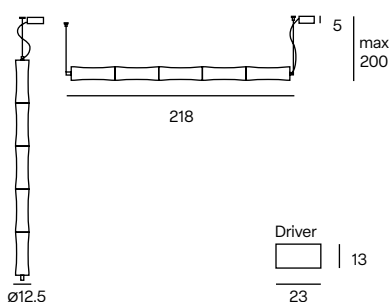

TAKÉ PLUS S5

Suspension

2 kg 9,95 - NET 8,10 - m³ 0,115

FRONTE LUMINOSA LIGHT SOURCE	DRIVER ELETTRONICO ELECTRONIC DRIVER	FINITURE FINISHES	CODICE CODE	EURO (IVA escl.) EURO (VAT excl.)
80W 5500lm 3000K CRI>90	ON-OFF	106 Matte White 150 Chrome	TAK335106 TAK335150	990,00 1.020,00
80W 5500lm 3000K CRI>90	Bluetooth Control	106 Matte White 150 Chrome	TAK335106BT TAK335150BT	1.100,00 1.200,00

CE Class II IP20