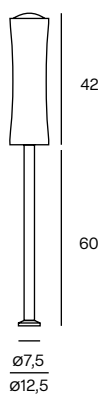

TAKÉ OPEN AIR 10

Outdoor

1,40 - NET 0,90 - m³ 0,033

FRONTE LUMINOSA LIGHT SOURCE	DRIVER ELETTRONICO ELECTRONIC DRIVER	FINITURE FINISHES	CODICE CODE	EURO (IVA escl.) EURO (VAT excl.)
1xE27 Lampadina non inclusa - Bulb not included	ON-OFF	103 Black FT	BOUT10103	225,00

Classe I IP54

Accessori pag. 45 - Accessory page. 45