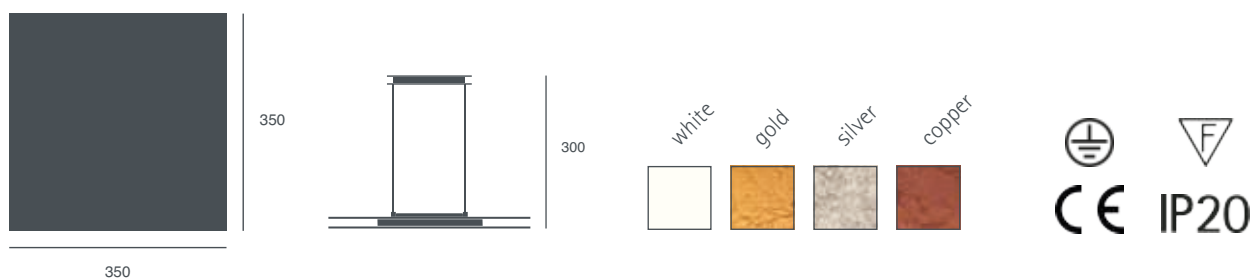

quadrattinha led

design	fernando prado								
dimensionen <i>dimensions</i>	körper <i>body</i>	350x350 mm / h 300 mm			baldachin <i>canopy</i>	150x150 mm / h 23 mm			
gewicht <i>weight</i>	3,9 kg								
leuchtmittel <i>light source</i>	2x led 21w	3.200 lm	2700k	cri > 90	R 9 50	12v	700ma	90°	1630 cd
energieklasse <i>energy class</i>	a bis a++ <i>a to a++</i>	die lampen können in der leuchte nicht ausgetauscht werden. <i>the lamp cannot be changed in the luminaire.</i>							
farbe/finishing <i>colour/finishing</i>	pulverbeschichtet <i>powder-coated</i>	weiß <i>white</i>	schlagmetall <i>composition leaf</i>		silber, kupfer, gold <i>silver, copper, gold</i>				
bemerkung <i>note</i>	andere farben und farbtemperaturen auf anfrage. <i>other colours and colour temperatures on request.</i>								

bestellcode = artikelbezeichnung + farbe / finishing
order code = article name + colour / finishing

quadrattinha led phase dim

steuerung
control dimmbar über phasenabschnitt mit wanddimmer. 3 anschlussleitungen erforderlich.
phase-cut dimming with wall dimmer. 3 mains required.

quadrattinha led dim cas

steuerung
control dimmbar über casambi app und / oder wandschalter. 3 anschlussleitungen erforderlich.
dimming by casambi app and / or wall switch. 3 mains required.