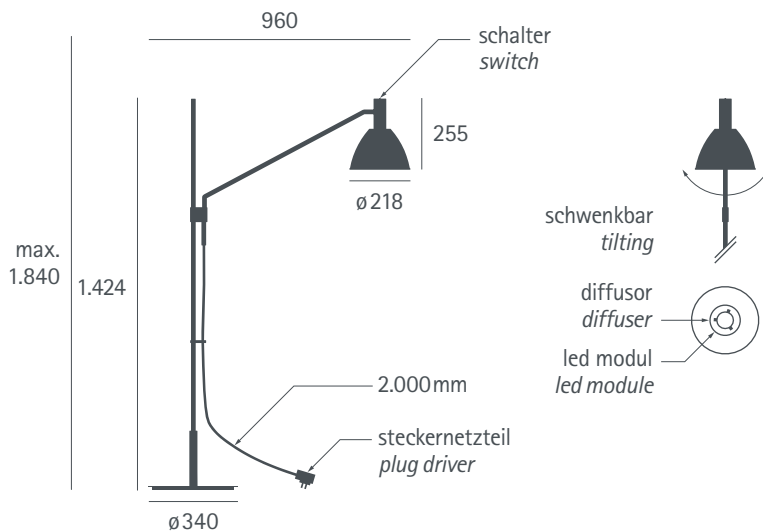

bauhaus 90 f led

design	fernando prado							
dimensionen dimensions	körper body	schirm / shade gesamt / total	ø = 218 mm h = 1.840 mm	h = 255 mm b = 960 mm	fuß / base	ø = 340 mm		
gewicht weight	11,2 kg							
leuchtmittel light source	led 10,5w	700lm	2.700k	cri > 90	R 9 50	700 ma	12v	diffuse
bemerkung note	diffusor sorgt für weiches, blendfreies licht. andere farben und farbttemperaturen auf anfrage. diffuser provides soft, glare-free light. other colours and colour temperatures on request.							
steuerung control	ein / aus on / off	steckernetzteil plug driver						
energieklasse energy class	a bis a++ a to a++	die lampen können in der leuchte nicht ausgetauscht werden. the lamp cannot be changed in the luminaire.						
farbe / finishing colour / finishing	chrome / colour	schaft und arm / shaft and arm		verchromt / chrome-plated				
		schirm und basis / shade and base		pulverbeschichtet / powder-coated: medium pink, nude pink, medium blue, sp blue, ocean green, sage green, sand gray, medium gray, graphite, corten brown, matte white, matte black				
	all black or all white	komplett pulverbeschichtet: matt weiß oder matt schwarz all parts powder-coated: matte white or matte black						

bestellcode = artikelbezeichnung + farbe / finishing
order code = article name + colour / finishing