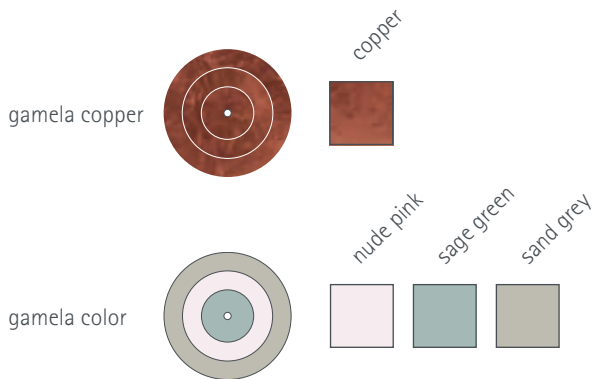

bestellcode = artikelbezeichnung + farbe / finishing  
*order code = article name + colour / finishing*