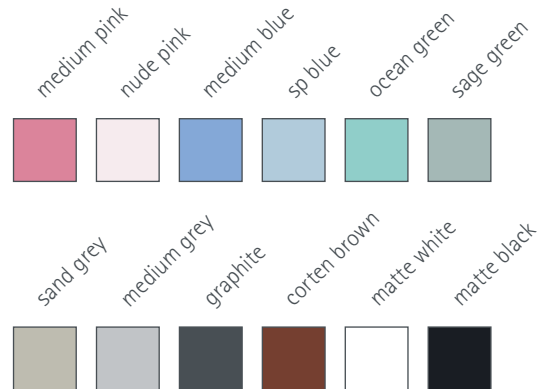

bestellcode = artikelbezeichnung + farbe/finishing  
*order code = article name + colour/finishing*