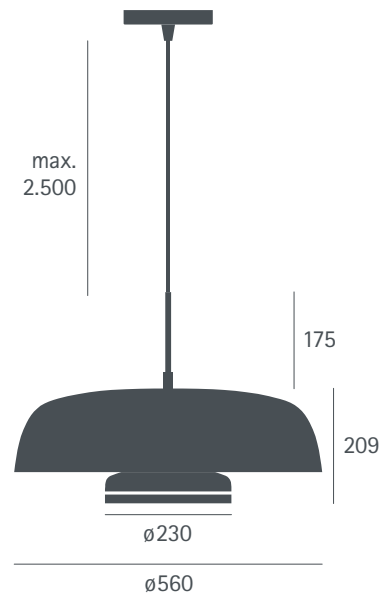

gamela

design	lia siqueira						
dimensionen <i>dimensions</i>	körper <i>body</i>	ø = 560 mm	h = 209 mm	cabel = 2.000 mm	baldachin <i>canopy</i>	ø = 160 mm	h = 26 mm
leuchtmittel <i>light source</i>	led 31,5 w	2.400 K	700 ma	irc > 90	12 V		
steuerung <i>control</i>	ein / aus <i>on / off</i>	dimmbar auf anfrage. <i>dimmbable on request.</i>					
energieklasse <i>energy class</i>	a bis a++ <i>a to a++</i>	die lampen können in der leuchte nicht ausgetauscht werden. <i>the lamp cannot be changed in the luminaire.</i>					

bestellcode = artikelbezeichnung + farbe / finishing
order code = article name + colour / finishing