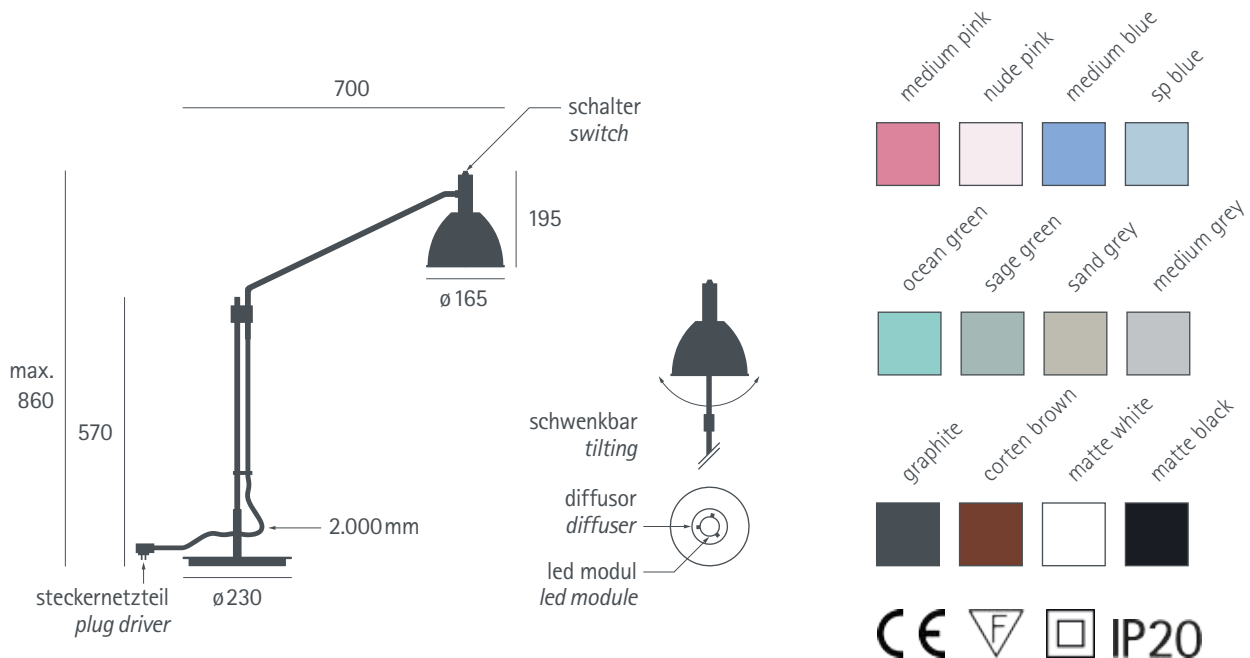

mini bauhaus 90 t led base

design	fernando prado						
dimensionen <i>dimensions</i>	körper <i>body</i>	schirm/shade <i>gesamt/total</i>	ø = 165 mm h = 860 mm	h = 195 mm b = 700 mm	basis/base ø = 230 mm		
gewicht <i>weight</i>	3,6 kg						
leuchtmittel <i>light source</i>	led 6,5 w	240 lm	2.700 k	cri > 90	R 9 50	700 ma	12 v diffuse
bemerkung <i>note</i>	diffusor sorgt für weiches, blendfreies licht. andere farben und farbtemperaturen auf anfrage. <i>diffuser provides soft, glare-free light. other colours and colour temperatures on request.</i>						
steuerung <i>control</i>	ein/aus <i>on/off</i>	steckernetzteil <i>plug driver</i>					
energieklasse <i>energy class</i>	a bis a++ <i>a to a++</i>	die lampen können in der leuchte nicht ausgetauscht werden. <i>the lamp cannot be changed in the luminaire.</i>					
farbe/finishing <i>colour/finishing</i>	chrome/colour	schaft und arm/shaft and arm		verchromt/chrome-plated			
		schirm und basis/shade and base		pulverbeschichtet/powder-coated: medium pink, nude pink, medium blue, sp blue, ocean green, sage green, sand gray, medium gray, graphite, corten brown, matte white, matte black			
	<i>all black or all white</i>	komplett pulverbeschichtet: matt weiß oder matt schwarz <i>all parts powder-coated: matte white or matte black</i>					

bestellcode = artikelbezeichnung + farbe/finishing
order code = article name + colour/finishing