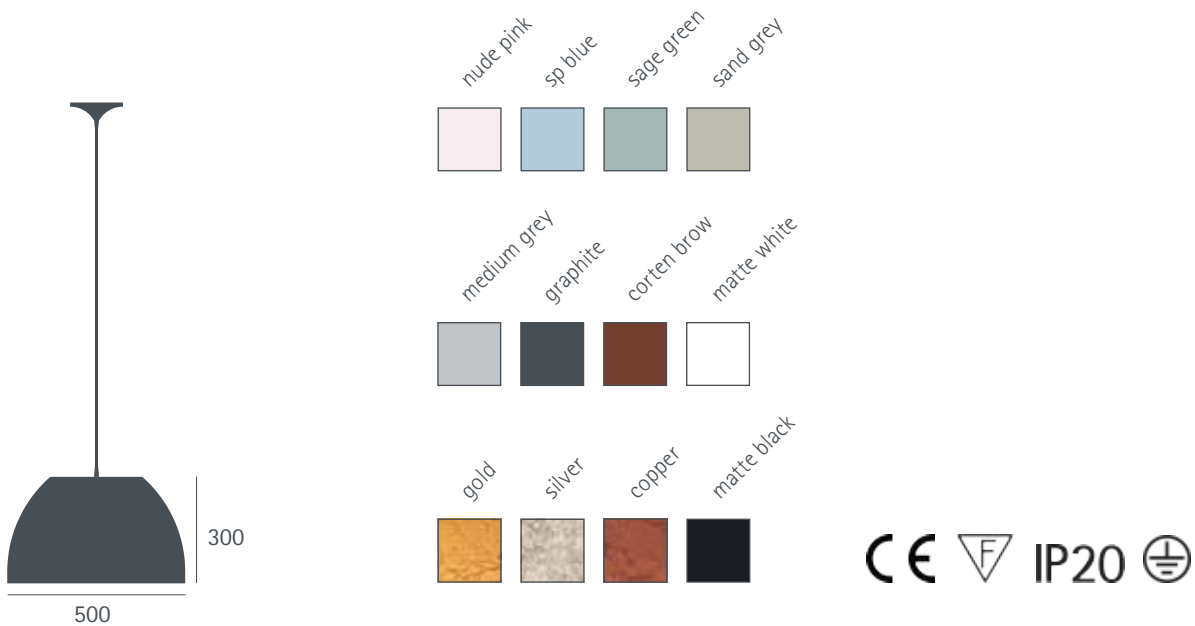

bossa led

design	fernando prado						
dimensionen <i>dimensions</i>	körper <i>body</i>	ø = 500 mm h = 300 mm cabel = 2.000 mm oder / or 5.000 mm			baldachin <i>canopy</i>	ø = 148 mm	
gewicht <i>weight</i>	5,0 kg						
leuchtmittel <i>light source</i>	1 x led 12,5w	1.100lm	2700k	cri > 90	R 9 50	350 ma	12 v
steuerung <i>control</i>	dimmbar über phasenabschnitt mit wanddimmer. 3 anschlussleitungen erforderlich. <i>phase-cut dimming with wall dimmer. 3 mains required.</i>						
energieklasse <i>energy class</i>	a bis a++ <i>a to a++</i>	die lampen können in der leuchte nicht ausgetauscht werden. <i>the lamp cannot be changed in the luminaire.</i>					
farbe/finishing <i>colour/finishing</i>	pulverbeschichtet / <i>powder-coated</i>	nude pink, sp blue, sage green, sand gray, medium gray, graphite, corten brown, matte white, matte black					
	schlagmetall / <i>composition leaf</i>	silber, kupfer, gold / <i>silver, copper, gold</i>					
bemerkung <i>note</i>	andere farben auf anfrage. <i>other colours on request.</i>						

bestellcode = artikelbezeichnung + farbe / finishing
order code = article name + colour / finishing