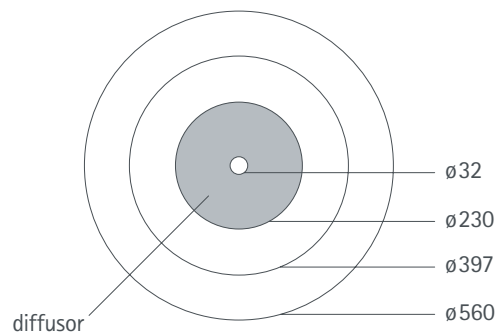

gamela copper

farbe / finishing <i>colour / finishing</i>	kupfer natur, gebürstet und lackiert <i>natural copper, brushed and varnished</i>
gewicht <i>weight</i>	11 kg