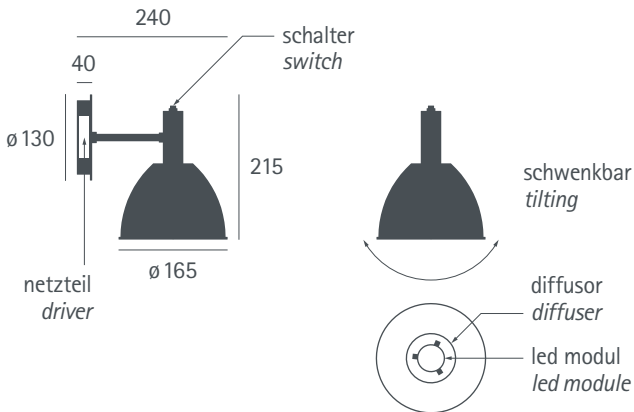

mini bauhaus 90 w1 led

design	fernando prado							
dimensionen <i>dimensions</i>	körper <i>body</i>	schirm/<i>shade</i> gesamt/<i>total</i>	ø = 165 mm h = 215 mm	h = 195 mm b = 240 mm	baldachin/<i>canopy</i>	ø = 130 mm	d = 40 mm	
gewicht <i>weight</i>	0,45 kg							
leuchtmittel <i>light source</i>	led 6,5 w	240 lm	2.700 k	cri > 90	R 9 50	700 ma	12 v diffuse	
bemerkung <i>note</i>	diffusor sorgt für weiches, blendfreies licht. andere farben und farbttemperaturen auf anfrage. <i>diffuser provides soft, glare-free light. other colours and colour temperatures on request.</i>							
steuerung <i>control</i>	ein/aus <i>on/off</i>	dimmbar über phasenabschnitt mit wanddimmer auf anfrage. <i>phase-cut dimming with wall dimmer on request.</i>						
energieklasse <i>energy class</i>	a bis a++ <i>a to a++</i>	die lampen können in der leuchte nicht ausgetauscht werden. <i>the lamp cannot be changed in the luminaire.</i>						
farbe/finishing <i>colour/finishing</i>	chrome/colour	schaft und arm/<i>shaft and arm</i>		verchromt/<i>chrome-plated</i>				
		schirm und basis/<i>shade and base</i>		pulverbeschichtet/<i>powder-coated</i>: medium pink, nude pink, medium blue, sp blue, ocean green, sage green, sand gray, medium gray, graphite, corten brown, matte white, matte black				
		all black or all white		komplett pulverbeschichtet: matt weiß oder matt schwarz <i>all parts powder-coated: matte white or matte black</i>				

bestellcode = artikelbezeichnung + farbe/finishing
order code = article name + colour/finishing