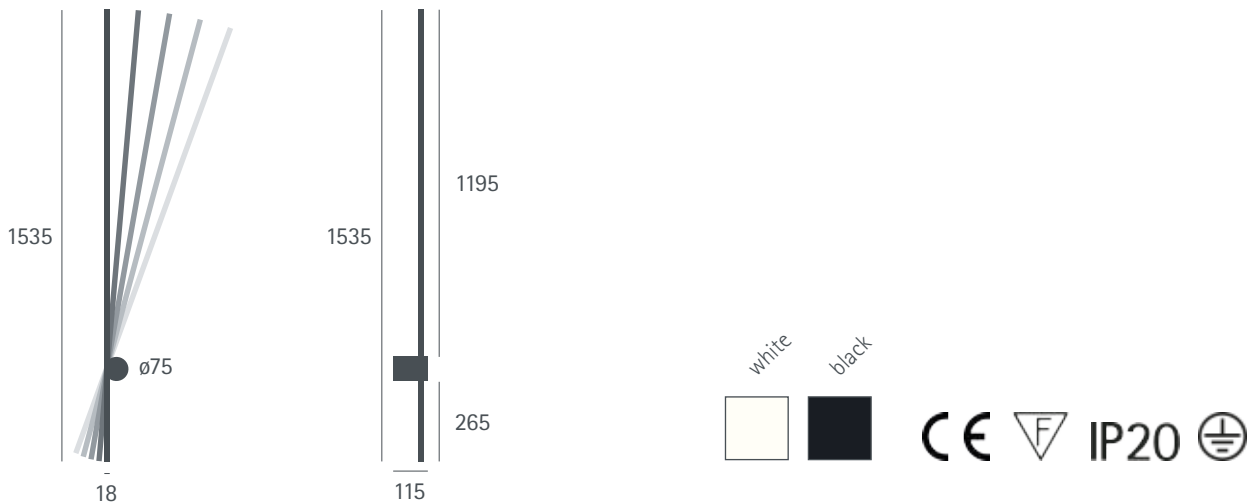

UM

design	guilherme wentz
dimensionen <i>dimensions</i>	h = 1.535 mm b = 75 mm t = 115 mm
gewicht <i>weight</i>	0,86 kg
farbe/finishing <i>colour/finishing</i>	aluminium: pulverbeschichtet in weiß oder schwarz <i>aluminium: powder-coated in white or black</i>
bemerkung <i>note</i>	andere farben auf anfrage. <i>other colours on request.</i>

bestellcode = artikelbezeichnung + farbe/ finishing
order code = article name + colour / finishing

leuchtmittel <i>light source</i>	1 x led 10 w	950 lm	2700 k	cri > 80	12 v	830 ma	115°
steuerung <i>control</i>	ein/aus <i>on/off</i>	bzw. dimmbar mit externem dimmbaren Netzteil. <i>resp. dimmable with external dimmable driver.</i>					
bemerkung <i>note</i>	optionales, externes kabel für anschluss an steckdose im lieferumfang. <i>optional, external cable for plug socket in scope of delivery.</i>						
energieklasse <i>energy class</i>	a bis a++ <i>a to a++</i>	die lampen können in der leuchte nicht ausgetauscht werden. <i>the lamp cannot be changed in the luminaire.</i>