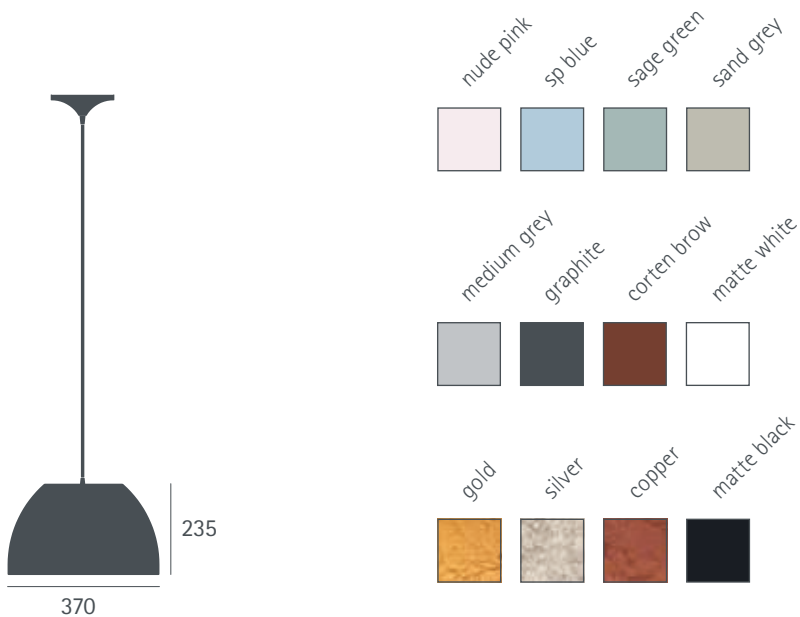

bossinha led

design	fernando prado						
dimensionen <i>dimensions</i>	körper <i>body</i>	ø = 370 mm	h = 235 mm		baldachin <i>canopy</i>	ø = 148 mm	
gewicht <i>weight</i>	3,33 kg						
leuchtmittel <i>light source</i>	1 x led 12,5w	1.100lm	2700k	cri > 90	R 9 50	350 ma	12 v
steuerung <i>control</i>	dimmbar über phasenabschnitt mit wanddimmer. 3 anschlussleitungen erforderlich. <i>phase-cut dimming with wall dimmer. 3 mains required.</i>						
energieklasse <i>energy class</i>	a bis a++ <i>a to a++</i>	die lampen können in der leuchte nicht ausgetauscht werden. <i>the lamp cannot be changed in the luminaire.</i>					
farbe/finishing <i>colour/finishing</i>	pulverbeschichtet / <i>powder-coated</i>	nude pink, sp blue, sage green, sand grey, medium grey, graphite, corten brown, matte white, silver, kupfer, gold / <i>silver, copper, gold</i>					
bemerkung <i>note</i>	andere farben auf anfrage. <i>other colours on request.</i>						

bestellcode = artikelbezeichnung + farbe / finishing
order code = article name + colour / finishing