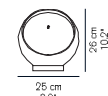

CODICE/CODE	SORGENTI/BULBS	MATERIALI/MATERIALS	COLORE/COLORS	MARCHI/MARKS
216	1 x max 15W LED	metallo metal	esterno nero-interno oro black outside-gold inside