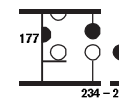

CODICE/CODE	SORGENTI/BULBS	MATERIALI/MATERIALS	COLORE/COLORS	MARCHI/MARKS
450	4 x max 100 W E27	metallo/vetro metal/glass	cromato / trasparente chromium-plated / transparent