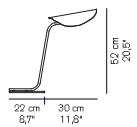

221

CODICE/CODE	SORGENTI/BULBS	MATERIALI/MATERIALS	COLORE/COLORS	MARCHI/MARKS
221	1 x max 40W E14	metallo metal	anodic bronzo anodic bronze