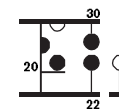

CODICE/CODE	SORGENTI/BULBS	MATERIALI/MATERIALS	COLORE/COLORS	MARCHI/MARKS
176	1 x max 60 W E27	metallo / vetro soffiato metal / blown-glass	ottone satinato / opale lucido satin brass / polished opaline