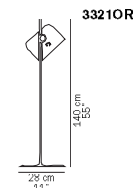

COUPÈ
(Limited Edition)
Joe Colombo
1967

pagine/pages

CODICE/CODE	SORGENTI/BULBS	MATERIALI/MATERIALS	COLORE/COLORS	MARCHI/MARKS
3321 OR	1 x max 100 W E27	metallo/ alluminio metal/ aluminium	oro - nickel nero gold - black nickel