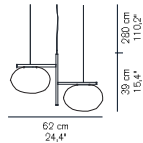

CODICE/CODE	SORGENTI/BULBS	MATERIALI/MATERIALS	COLORE/COLORS	MARCHI/MARKS
465	1 x max 60 W E27	metallo/vetro soffiato metal/blown-glass	ottone satinato/opale lucido satin brass/polished opaline	CE
468	2 x max 60 W E27	metallo/vetro soffiato metal/blown-glass	ottone satinato/opale lucido satin brass/polished opaline	CE