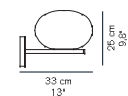

CODICE/CODE	SORGENTI/BULBS	MATERIALI/MATERIALS	COLORE/COLORS	MARCHI/MARKS
176	1 x max 60 W E27	metallo / vetro soffiato metal / blown-glass	ottone satinato / opale lucido satin brass / polished opaline