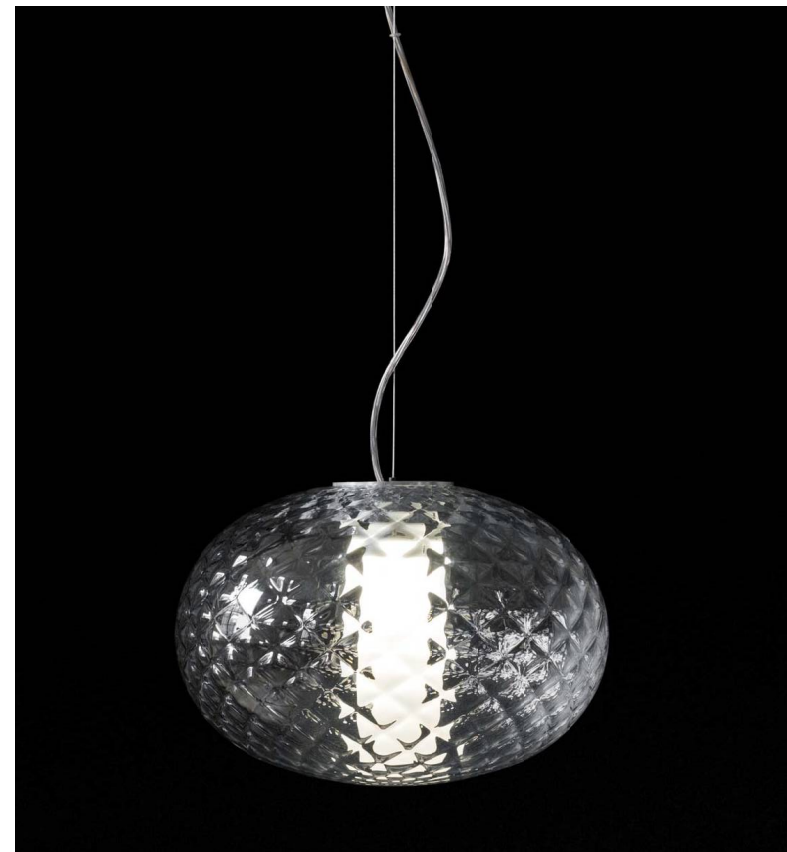

RECUERDO

Mariana
Pellegrino Soto
2017

484

CODICE/CODE	SORGENTI/BULBS	MATERIALI/MATERIALS	COLORE/COLORS	MARCHI/MARKS
484	1 x max 12 W LED 220 V	vetro soffiato/alluminio blown-glass/aluminium	trasparente/alluminio anodico transparent/anodic aluminium