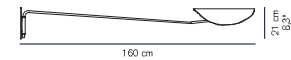

PLUME

Christophe Pillet
2017

221

CODICE/CODE	SORGENTI/BULBS	MATERIALI/MATERIALS	COLORE/COLORS	MARCHI/MARKS
221	 1 x max 40W E14	metallo metal	anodic bronzo anodic bronze	

PLUME
Christophe Pillet
2017

158

159