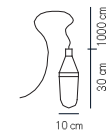

CODICE/CODE	SORGENTI/BULBS	MATERIALI/MATERIALS	COLORE/COLORS	MARCHI/MARKS
1180	1 x max 15 W E27 LED	alluminio/vetro aluminium/glass	grigio beige beige grey	CE
1182	1 x max 15 W E27 LED	alluminio/vetro aluminium/glass	grigio beige beige grey	CE IP44