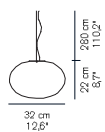

CODICE/CODE	SORGENTI/BULBS	MATERIALI/MATERIALS	COLORE/COLORS	MARCHI/MARKS
465	1 x max 60 W E27	metallo/vetro soffiato metal/blown-glass	ottone satinato/opale lucido satin brass/polished opaline	CE
468	2 x max 60 W E27	metallo/vetro soffiato metal/blown-glass	ottone satinato/opale lucido satin brass/polished opaline	CE