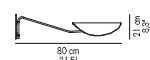

PLUME

Christophe Pillet
2017

221

CODICE/CODE	SORGENTI/BULBS	MATERIALI/MATERIALS	COLORE/COLORS	MARCHI/MARKS
221	 1 x max 40W E14	metallo metal	anodic bronzo anodic bronze	

PLUME
Christophe Pillet
2017

158

159