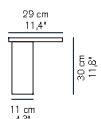

218

CODICE/CODE	SORGENTI/BULBS	MATERIALI/MATERIALS	COLORE/COLORS	MARCHI/MARKS
218	1 x max 15 W LED	metallo/metal	nero opaco/ nero opaco - oro satinato nero opaco/matt black - satin gold