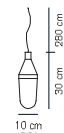

CODICE/CODE	SORGENTI/BULBS	MATERIALI/MATERIALS	COLORE/COLORS	MARCHI/MARKS
1180	1 x max 15 W E27 LED	alluminio/vetro aluminium/glass	grigio beige beige grey	CE
1182	1 x max 15 W E27 LED	alluminio/vetro aluminium/glass	grigio beige beige grey	CE IP44