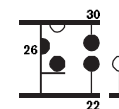

Plume
52-53

Plume
54-57

Coupé
58-59

ALBA
Mariana
Pellegrino Soto
2017

265

CODICE/CODE	SORGENTI/BULBS	MATERIALI/MATERIALS	COLORE/COLORS	MARCHI/MARKS
265 (universal dimmer)	 1 x max 60 W o/or 15 W (LED) E27	metallo/vetro soffiato metal/blown-glass	ottone satinato/opale lucido satin brass/polished opaline	