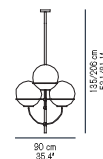

CODICE/CODE	SORGENTI/BULBS	MATERIALI/MATERIALS	COLORE/COLORS	MARCHI/MARKS
450	4 x max 100 W E27	metallo/vetro metal/glass	cromato / trasparente chromium-plated / transparent