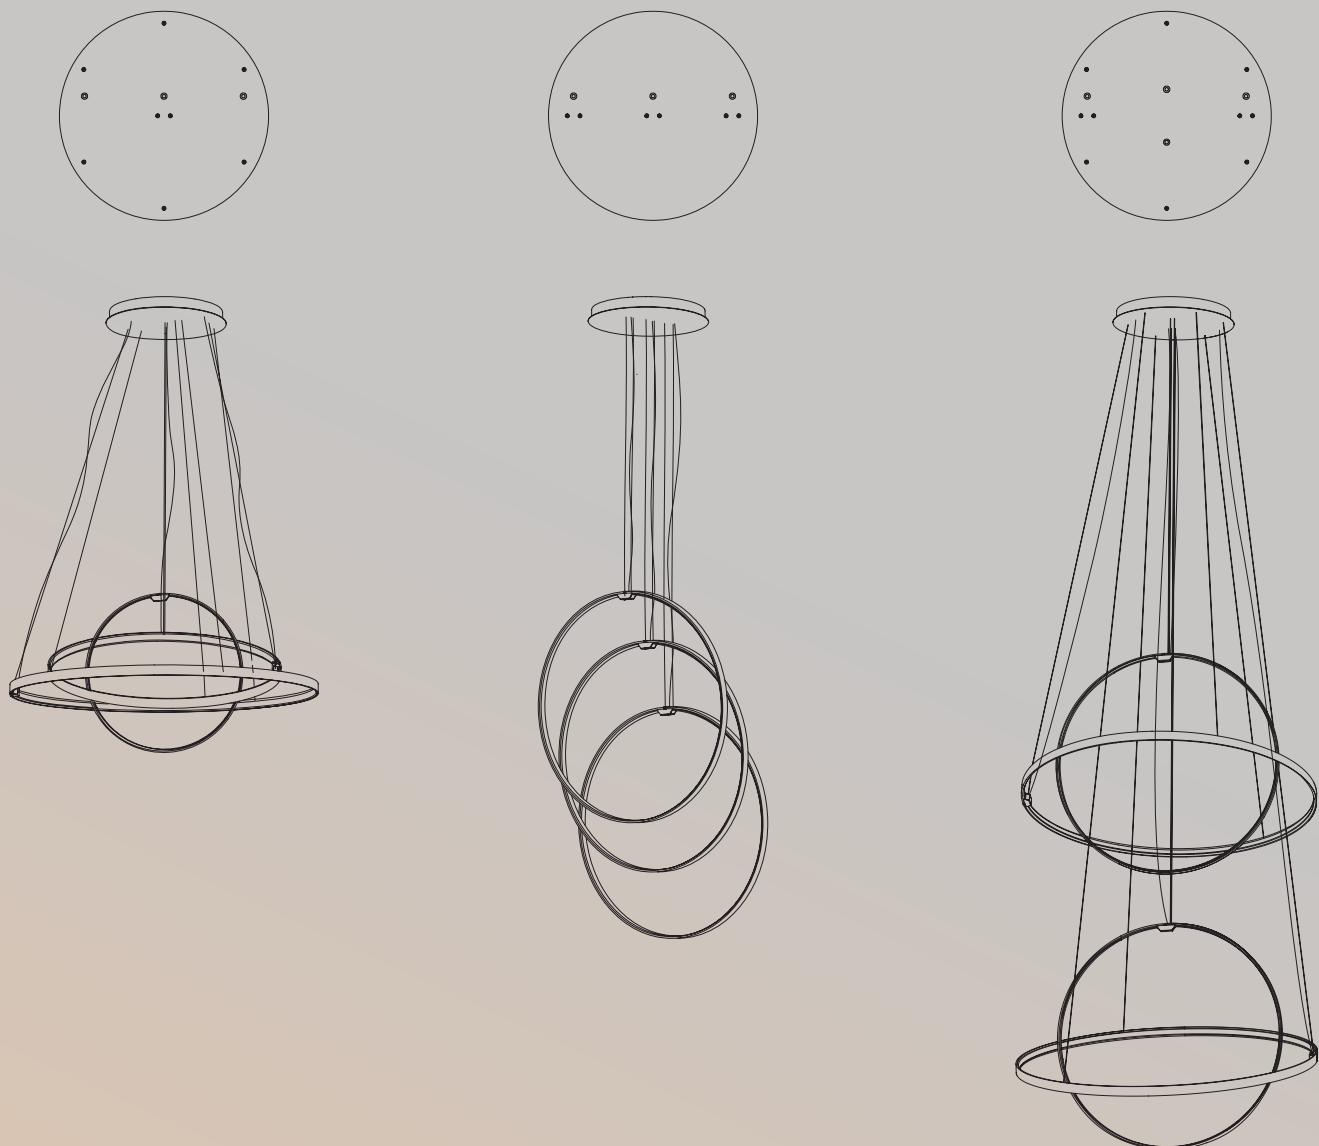

Bronx è un profilo in alluminio ad incasso, caratterizzato dalla sorgente luminosa arretrata, che crea una linea di luce sottile solo 29 mm.

Bronx is a recessed aluminum profile, characterized by the recessed light source, which creates a thin line of light only 29 mm wide.

What can you do with the new canopies?

Create configurations minimizing impact on the ceiling, group cables or choose to recess the canopy to make it disappear.

NUOVI ROSONI PER ZERO SHAPES

Tredici tipologie di rosoni per giocare senza limiti con le Zero Shapes (Zero Ellipse, Zero Round, Zero Round Vertical e Zero Square).

Thirteen types of canopies to play without limits with Zero Shapes (Zero Ellipse, Zero Round, Zero Round Vertical and Zero Square).

NUOVO ROSONE PER BROOKLYN ROUND

Un unico rosone e tante configurazioni per Brooklyn Round.

A single canopy for many configurations for Brooklyn Round.

NUOVI ROSONI PER SOSPENSIONI MULTIPLE E ROSONE A SCOMPARSA

Nove rosoni per sospensioni multiple compatibili con una vasta gamma di prodotti. Un rosone a scomparsa per chi sceglie un tocco minimalista.