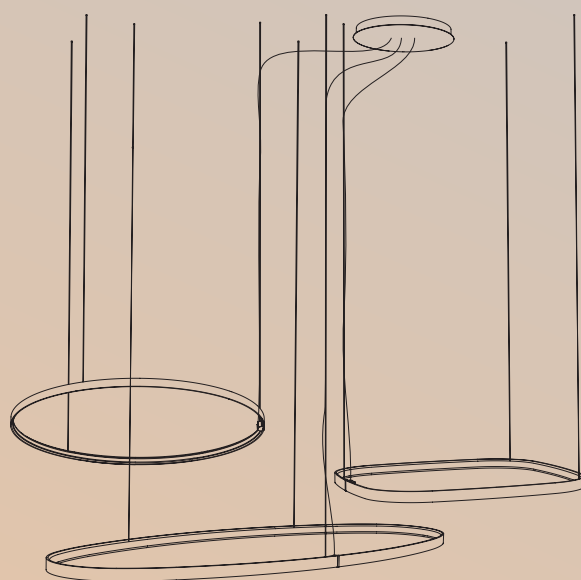

Bronx è un profilo in alluminio ad incasso, caratterizzato dalla sorgente luminosa arretrata, che crea una linea di luce sottile solo 29 mm.

Bronx is a recessed aluminum profile, characterized by the recessed light source, which creates a thin line of light only 29 mm wide.

Incasso recesso Recessed

QUEENS IN

Incassi rotondi in pressofusione di alluminio IP43 diametro 40 mm e IP65 diametro 50 mm con LED cob integrato. Parte interna in nero o bianca.

Round spotlight in die-cast aluminium IP43 diameter 40 mm and IP65 diameter 50 mm equipped with integrated LED cob. Black or white inside part.

QUEENS IN 40

QUEENS IN 50 IP65

Soffitto

Ceiling

NUOVI ROSONI

Studio Tecnico Panzeri 2019

Cosa puoi realizzare con i nuovi rosoni?

Creare composizioni minimizzando l'impatto visivo a soffitto, raggruppare cavi o scegliere di incassare il rosone per renderlo invisibile.

What can you do with the new canopies?

Create configurations minimizing impact on the ceiling, group cables or choose to recess the canopy to make it disappear.

NUOVI ROSONI PER ZERO SHAPES

Tredici tipologie di rosoni per giocare senza limiti con le Zero Shapes (Zero Ellipse, Zero Round, Zero Round Vertical e Zero Square).