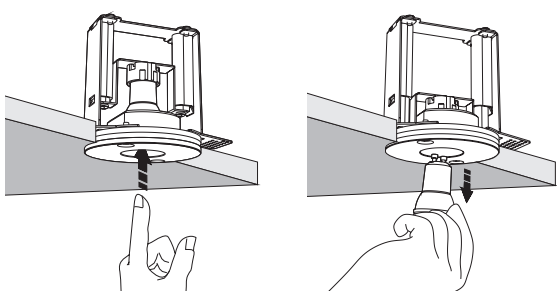

Studio Tecnico Panzeri 2019

Click clack è uno speciale incasso in gesso, un piccolo punto di luce visibile attraverso un foro di soli 35 mm.

Click clack is a special plaster recessed, a small point of light visible through a hole of only 35 mm.