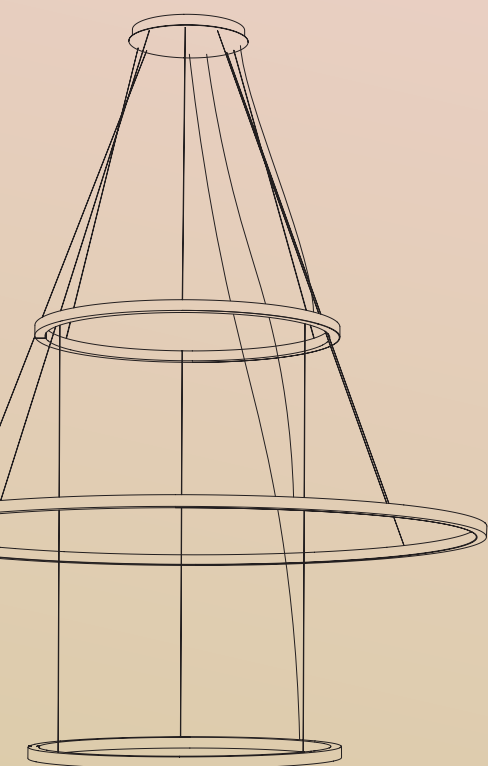

NUOVO ROSONE PER BROOKLYN ROUND

Un unico rosone e tante configurazioni per Brooklyn Round.

A single canopy for many configurations for Brooklyn Round.