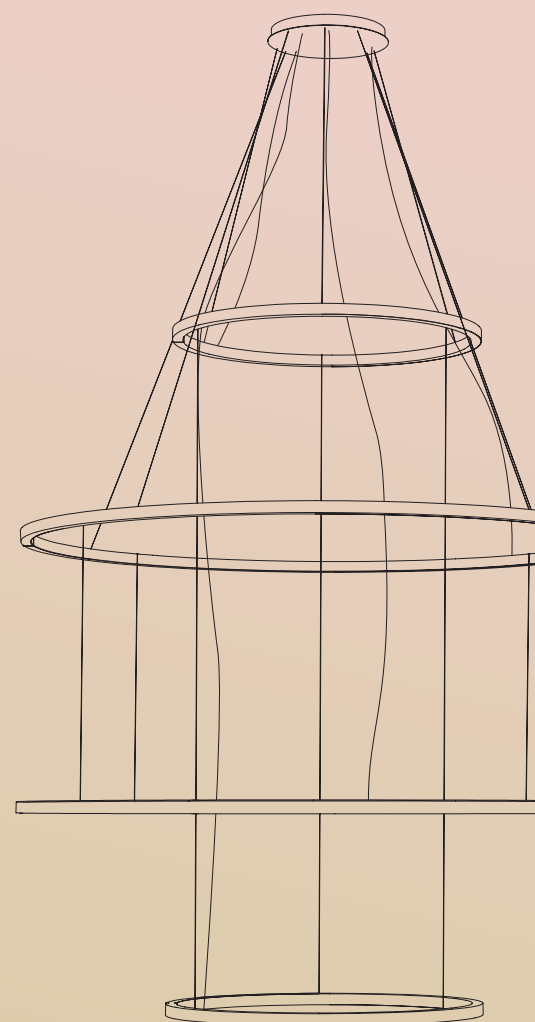

NUOVO ROSONE PER BROOKLYN ROUND

Un unico rosone e tante configurazioni per Brooklyn Round.

A single canopy for many configurations for Brooklyn Round.