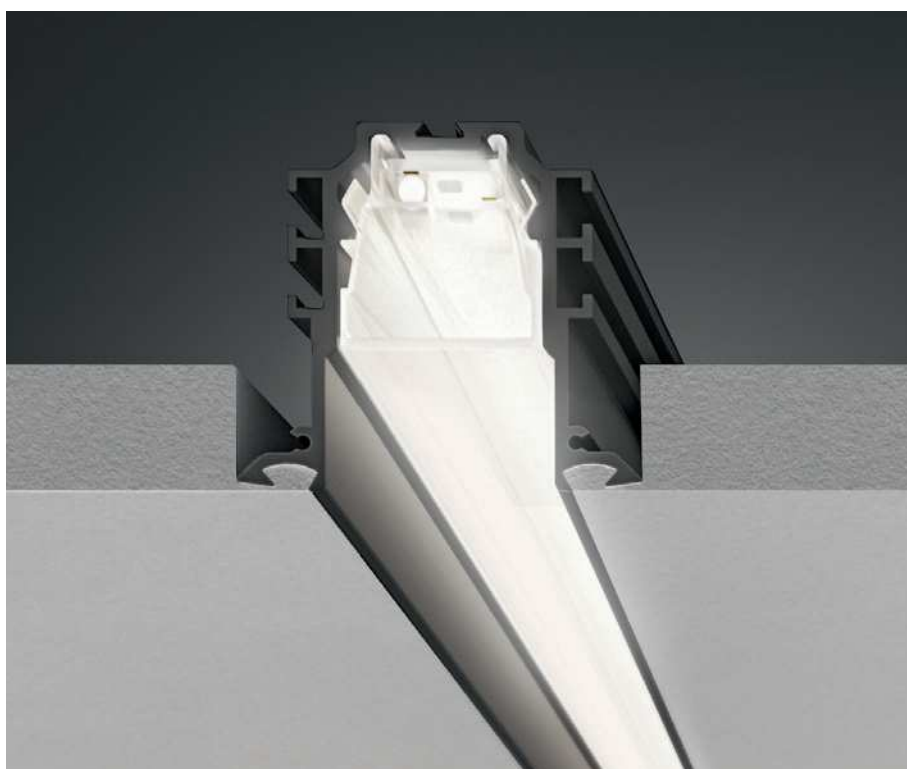

Profilo incasso Trimless profile

BRONX

Studio Tecnico Panzeri 2019

L'estruso è studiato per consentire l'installazione su pannelli in cartongesso di diversi spessori, grazie alla possibilità di posizionare gli elementi di fissaggio su due livelli. La sorgente luminosa è inserita all'interno del diffusore in policarbonato estruso, rimovibile a scatto, permettendo una semplice installazione.

The extrusion is designed to allow installation on plasterboard panels of different thicknesses, thanks to the possibility of positioning the fixing elements on two levels. The light source is inserted inside the extruded polycarbonate diffuser, removable by snap, allowing a simple installation.