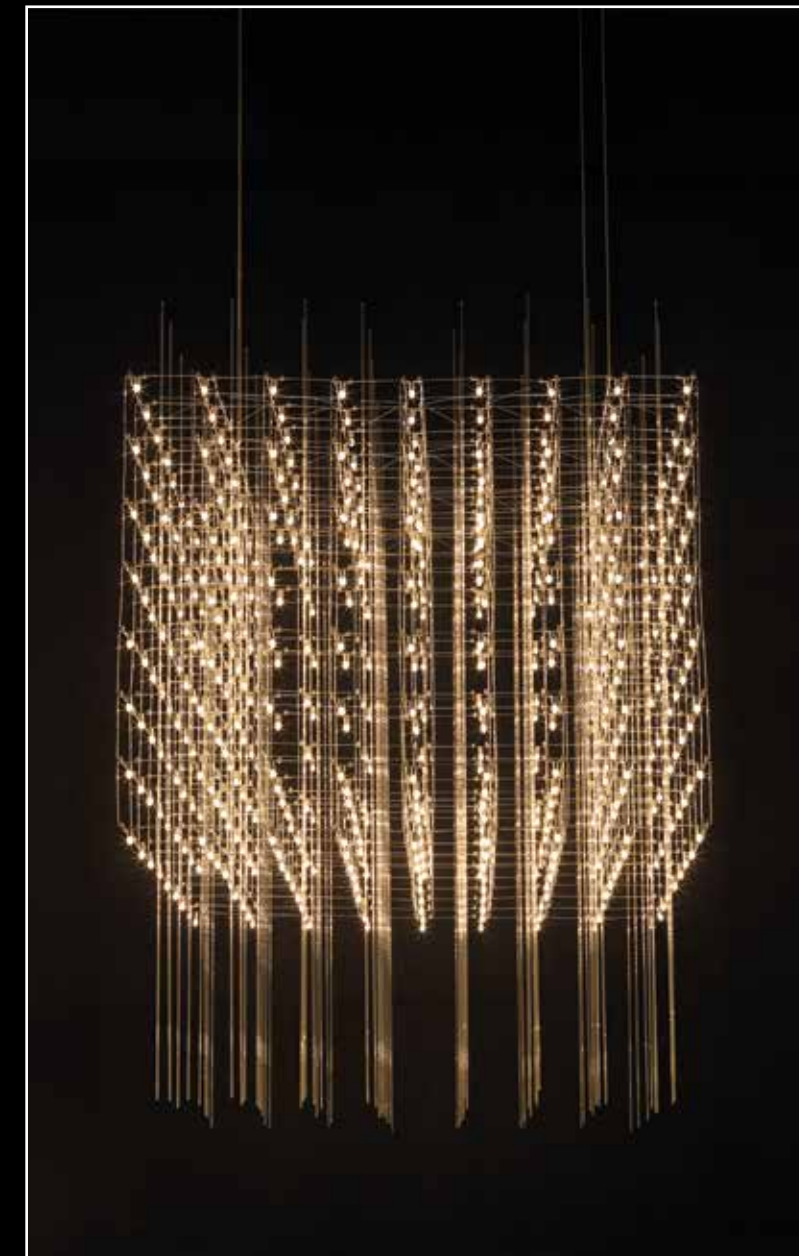

# VENETIAN GLOBE

DESIGN EDWARD VAN VLIET