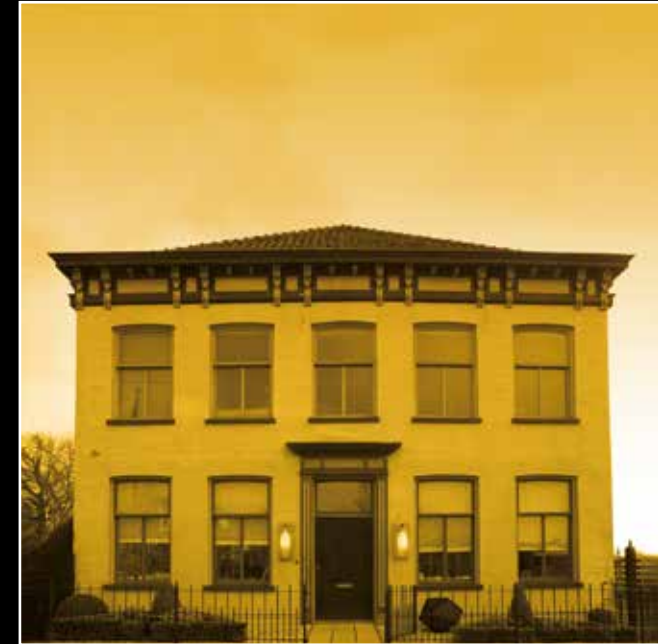

QUASAR ONLINE

WWW.QUASAR.NL

QUASARHOLLAND

@QUASARHOLLAND

QUASARHOLLAND

QUASAR HOLLAND

BURGSTRAAT 2
4283 GG GIESSEN
THE NETHERLANDS
T. +31-(0)183-447887
F. +31-(0)183-448337
E. EXPORT@QUASAR.NL
I. WWW.QUASAR.NL

EDITION NOVEMBER 2017

QUASAR HOLLAND BV ©

PHOTOGRAPHY

GERRIT BUYS

OTHER CONTRIBUTORS

	PAGE	INTERNETADDRESS
NICK BOOKELAAR	10/11/12/13/14/15/16/17	WWW.040FOTOGRAFIE.NL
HUGO THOMASSEN	22	WWW.HUGOFERAN.COM
CHAPLINSKY	24/50	WWW.CHAPLINSKY.COM
RAM VAN MEEL	28	
MARCEL KÖPPEN FOTOGRAFIE	34	
FRANCESCO SIMONCINI	42/115	WWW.SIMONCINISTUDIO.IT
PERICLES LIATSOS DESIGNERS	48	WWW.PERICLESLIATSOS.COM
DANIEL BECKER	52/53/54/55/56/57/92/93/94/95	WWW.DANIELBECKER.EU
RESTAURANT JOELIA BY MARIO	110	WWW.JOELIA.NL
AMY LEIGH COOK (FOR JUST CAVALLI)	114	WWW.STAFFINTERNATIONAL.COM
DESIGN AND PLANNING: MODAL GMBH	116	
PHOTOGRAPHER: CHRISTIAN KRINNINGER		
EDWARD VAN VLIET	118	WWW.EDWARDVANVLIET.COM

ART DIRECTION & DESIGN

SYBILLE VAN GAMMEREN	[STUDIO SYBILLE]	WWW.STUDIOSYBILLE.NL
ANTINE SCHERFF	[INHUISSTIJL]	WWW.INHUISSTIJL.NL