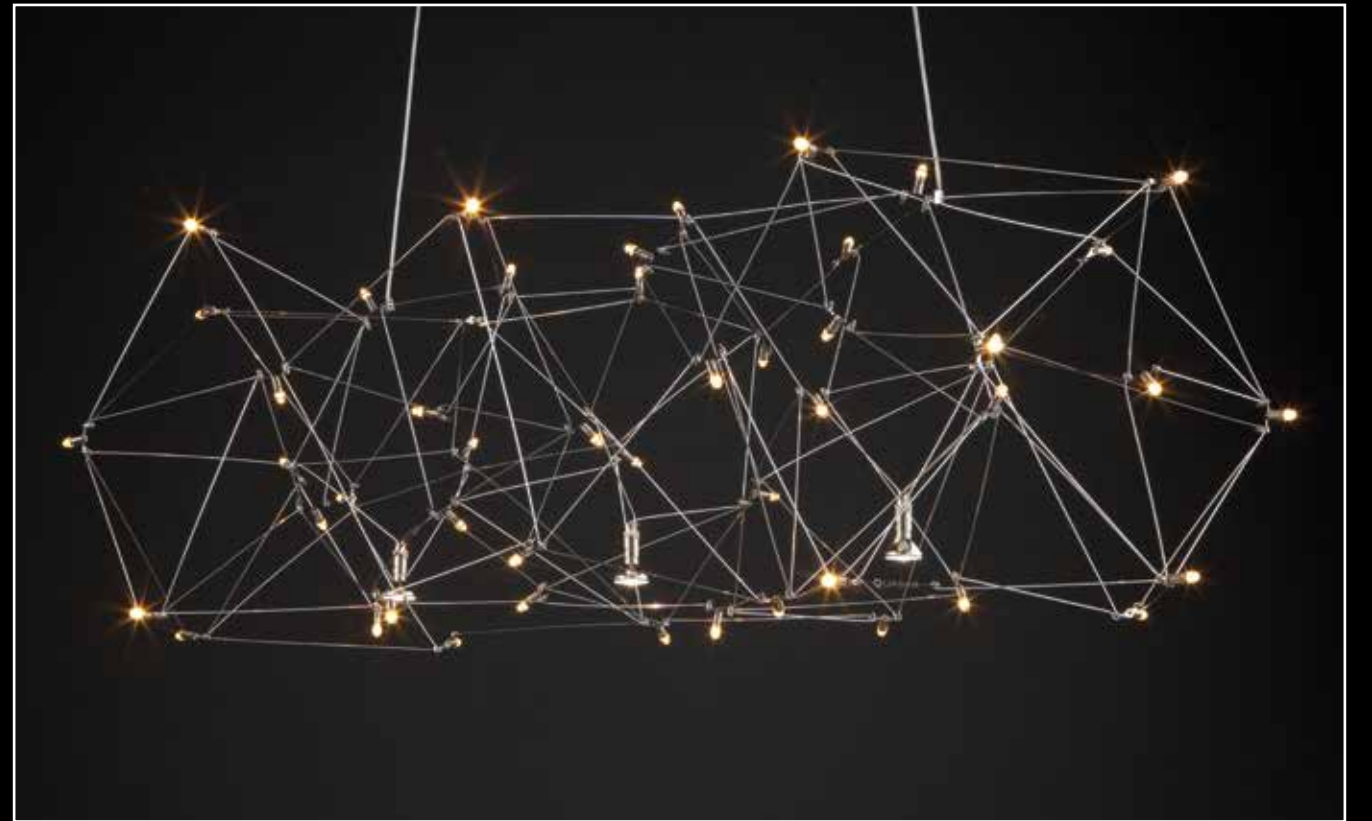

UNIVERSE

DESIGN JAN PAUWELS