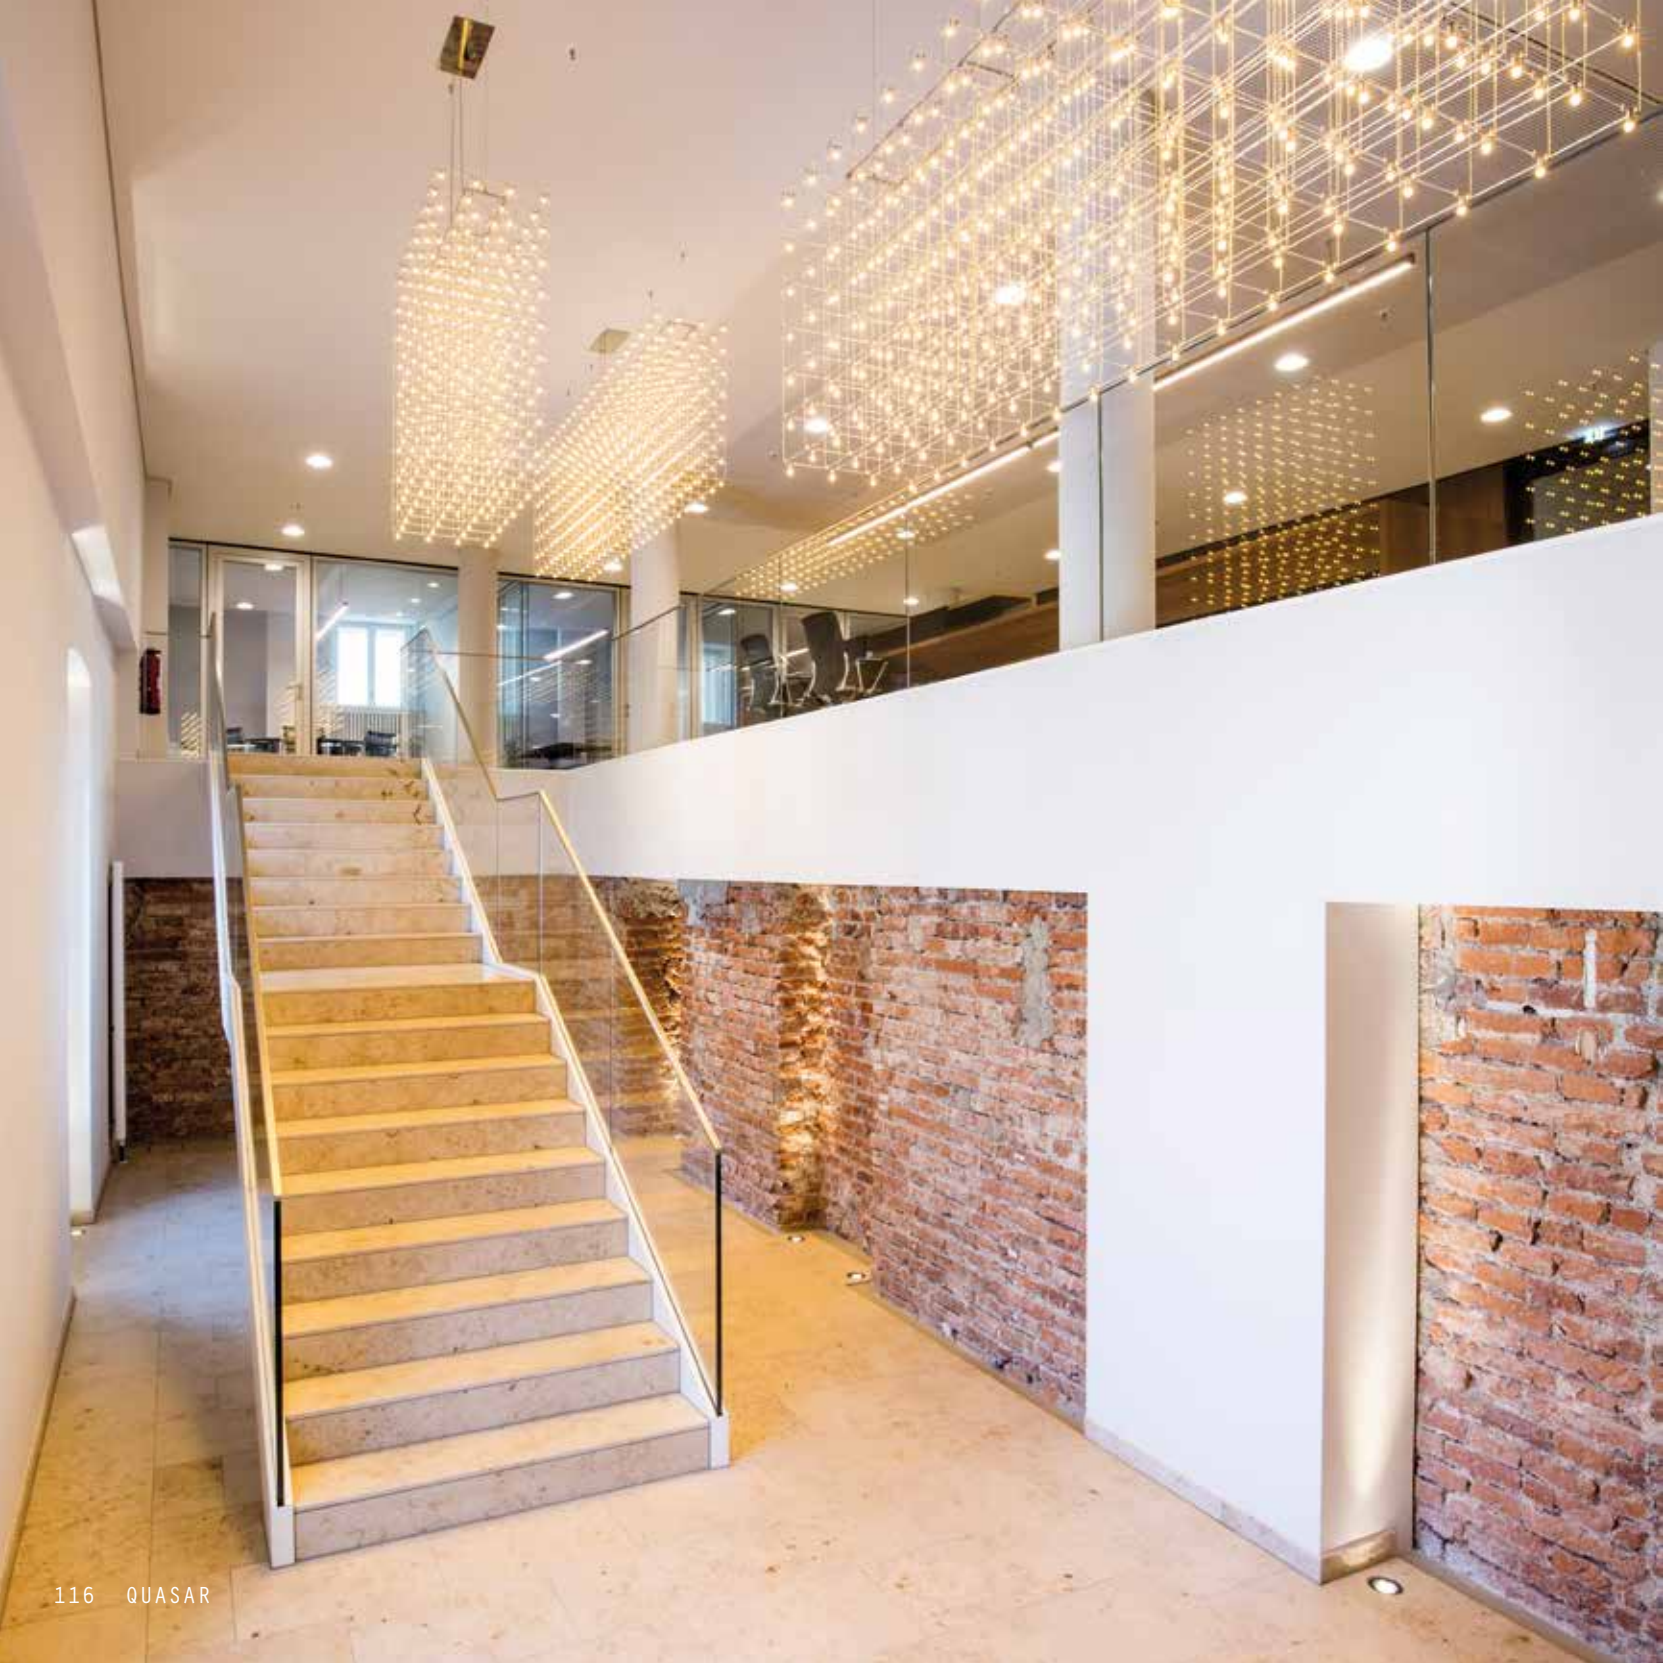

UNIVERSE SQUARE

DESIGN JAN PAUWELS