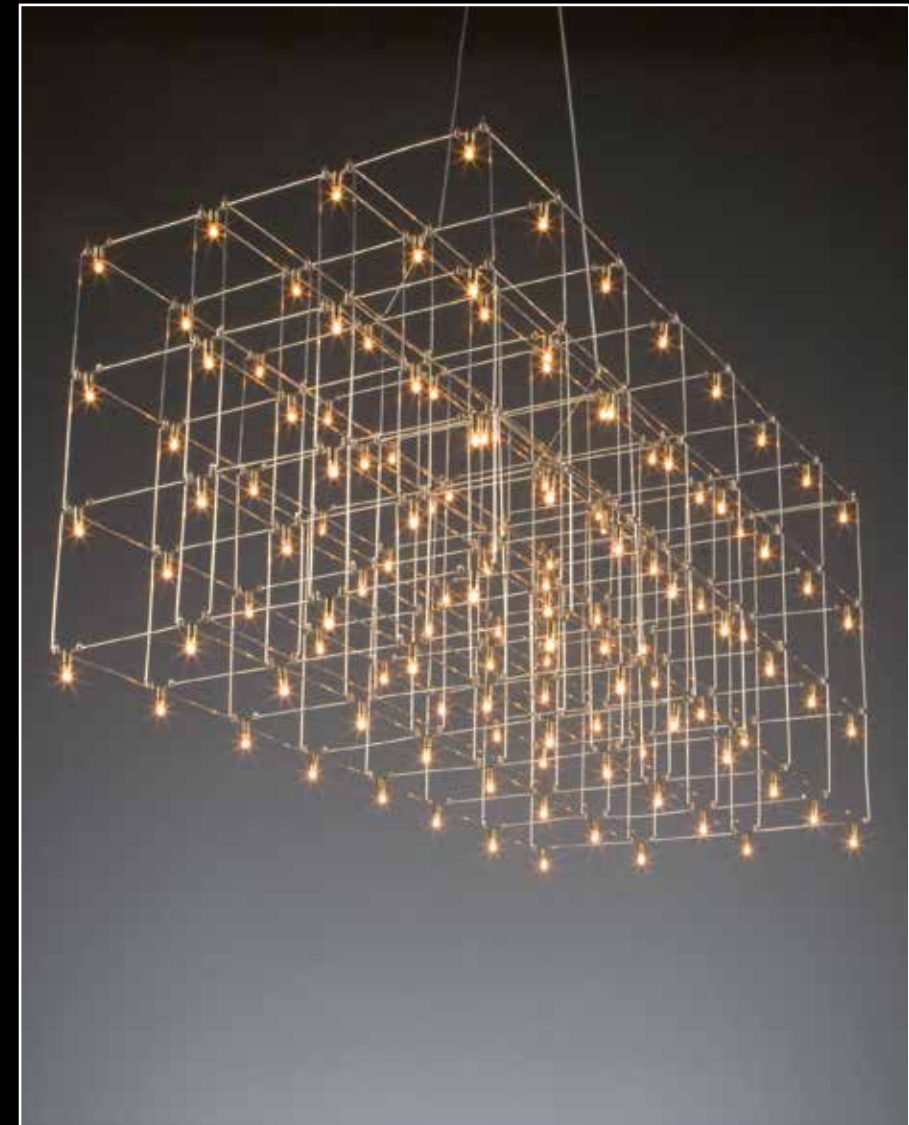

UNIVERSE SQUARE

DESIGN JAN PAUWELS