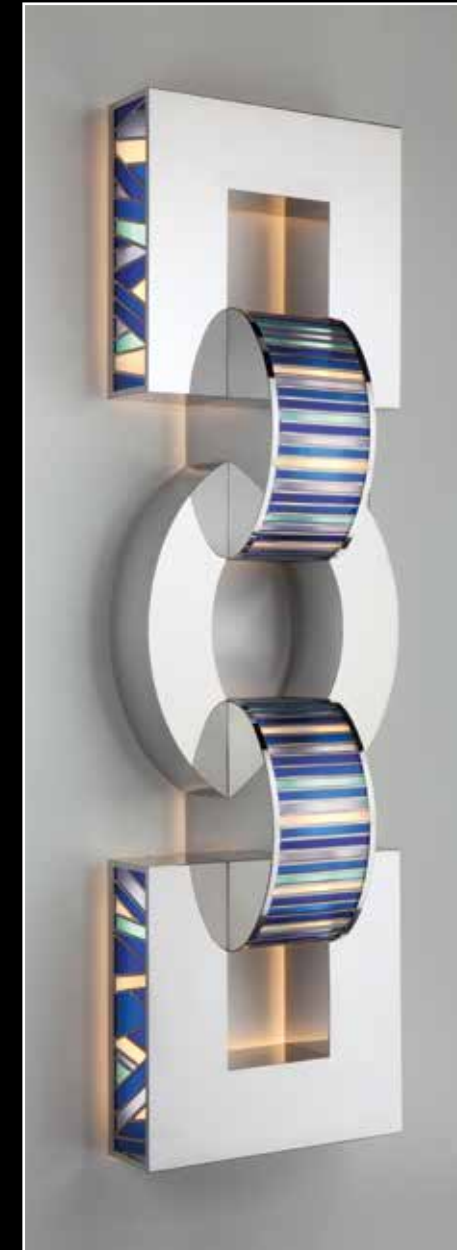

RUBY

DESIGN RAVAGE