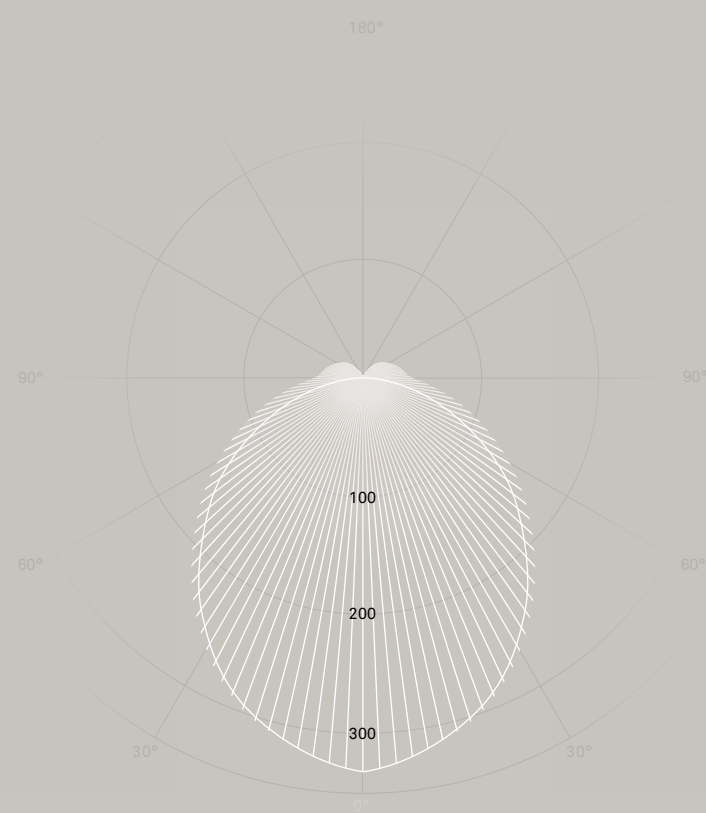

LED-Modul zu Lichtsystem
LED module for lighting system

Modul opal rundumstrahlend
Module opal omnidirectional

Farbtemperaturen Color temperatures	2700 / 3000 / 4000 K
Nutzlebensdauer LED Service life LED	50'000 h L90 B10 (Ta 25 °C)
Leuchtenschutzklasse Lamp protection class	I
Leuchtenschutzgrad Protection level	IP 20
Betriebsgerät Control gear	EVG 230 V / 50 Hz PS 230 V / 50 Hz
Energieeffizienzklasse Energy efficiency class	A | G E

Zur werkzeuglosen Montage in Tragschiene (Pflichtzubehör separat bestellen)
For toolless installation on mounting rails (order essential accessories separately)

Kunstglas-Diffusor opal
Acrylic glass diffuser opal

Anbauleuchten
Pflichtzubehör: Tragschienen, Seite 32
Optionales Zubehör: Blindprofil, Eckverbinder 90°, Montagebügel-Set, Pendelleuchtenelemente, Seite 32–34
Mounted lamps

Essential accessoires: mounting rails, page 32
Optional accessories: blind profiles, corner connector 90°, mounting bracketed set, pendant lamps elements, page 32–34

Pendelleuchten
Pflichtzubehör: Tragschienen, Pendel-Set, Seite 32
Optionales Zubehör: Baldachin, Blindprofile, Eckverbinder 90°, Anschlusskabel, Stahlseilabhangung, Pendelleuchtenelemente, Seite 32–34
Pendant lamps

Essential accessoires: mounting rails, pendant set, page 32
Optional accessories: canopy, blind profiles, corner connector 90°, connecting cable, steel cable suspension, pendant lamp elements, page 32–34