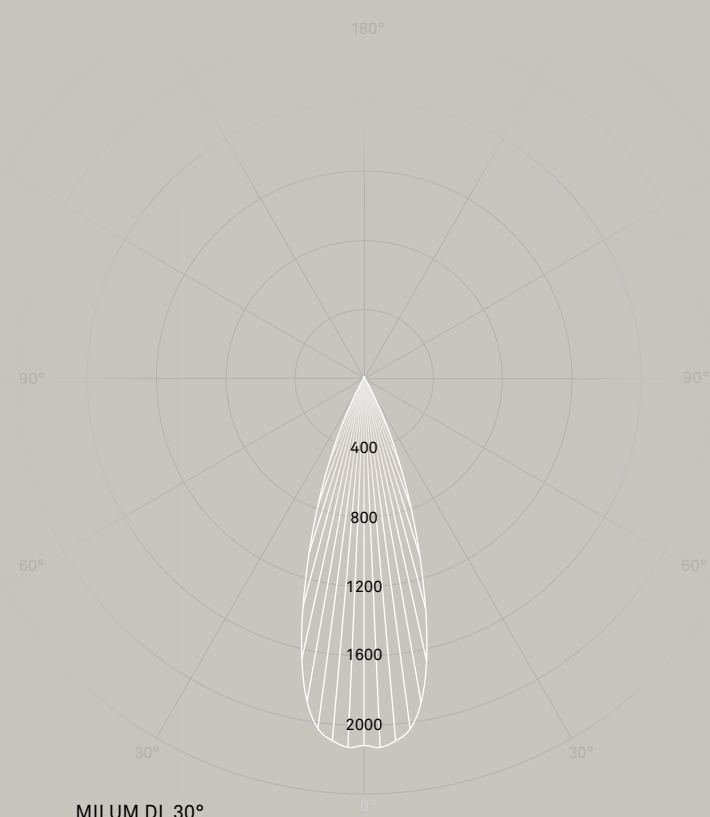

MILUM DL 30°