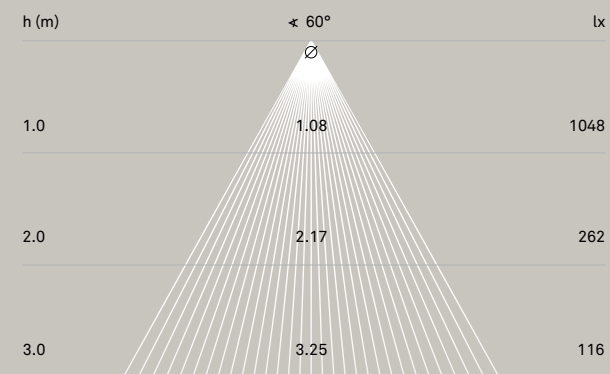

LED-Modul zu Lichtsystem
LED module for lighting system

Downlight 8er Modul
Downlight module of 8

Material Material	Alu-Strangpress Extruded aluminium
Farben Colours	farblos eloxiert / schwarz RAL 9005 / weiss RAL 9003 natural anodised / black RAL 9005 / white RAL 9003
Farbtemperaturen Color temperatures	2700 / 3000 / 4000 K
Nutzlebensdauer LED Service life LED	50'000 h L90 B10 (Ta 25 °C)
Leuchenschutzklasse Lamp protection class	I
Leuchenschutzgrad Protection level	IP 20
Betriebsgerät Control gear	EVG 230 V / 50 Hz PS 230 V / 50 Hz
Energieeffizienzklasse Energy efficiency class	A F

Zur werkzeuglosen Montage in Tragschiene (Pflichtzubehör separat bestellen)
For toolless installation on mounting rails (order essential accessories separately)

Hochwertige Linsen-Lichttechnik
High-quality lens lighting technology

Anbauleuchten
Pflichtzubehör: Tragschienen, Seite 32
Optionales Zubehör: Blindprofile, Eckverbinder 90°, Montagebügel-Set, Pendelleuchtenelemente, Seite 32–34

Mounted lamps
Essential accessories: mounting rails, page 32
Optional accessories: blind profiles, corner connector 90°, mounting bracketed set, pendant lamps elements, page 32–34

Pendelleuchten
Pflichtzubehör: Tragschienen, Pendel-Set, Seite 32
Optionales Zubehör: Baldachin, Blindprofile, Eckverbinder 90°, Anschlusskabel, Stahlseilabhangung, Pendelleuchtenelemente, Seite 32–34
Pendant lamps
Essential accessories: mounting rails, pendant set, page 32

Optional accessories: canopy, blind profiles, corner connector 90°, connecting cable, steel cable suspension, pendant lamps elements, page 32–34