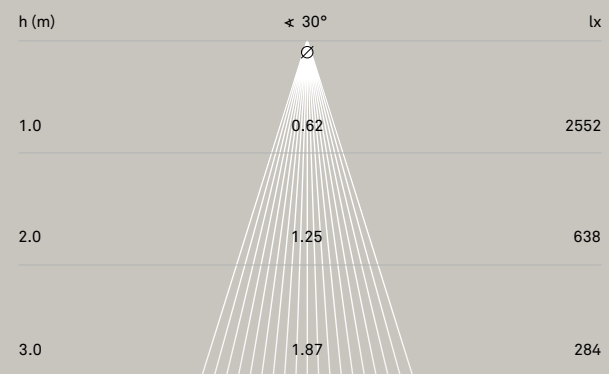

MILUM DL 60°