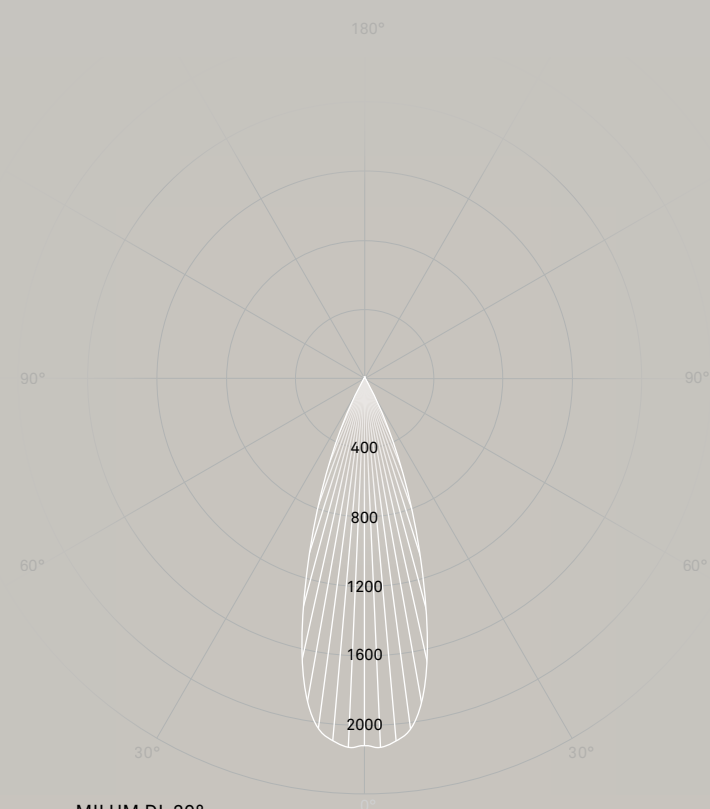

h (m)	∠ 30°	lx
1.0	0.62	1276
2.0	1.25	319
3.0	1.87	142