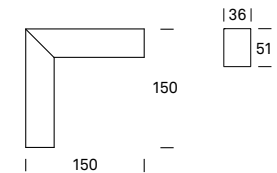

Artikel	Farbe	Länge	EUR
1 Montagebügel; 1 vernickelte Stahlseil-abhängung, stufenlos höhenverstellbar; notwendig für die Abpendelung von mehreren Pendelleuchten	253.550.0	farblos eloxiert	2500	33.00
	253.550. ...	mit Farbcode (...)	2500	46.00
Farbcode (...) 2 schwarz RAL 9005 | 3 weiss RAL 9003				

Anschlusskabel 1,5 mm² für Systemanwendungen

	Artikel	Farbe	Steuerung	Dimensionen	EUR
Notwendig für den Anschluss von mehreren Pendelleuchten	213.553.9	transparent	Ein/Aus	Ø 6 x 2500	36.00
	213.555.9	schwarz	DALI	Ø 8 x 2500	51.00

MILUM optionales Zubehör zu Lichtsystem

Montagebügel-Set

	Artikel	EUR
2 Montagebügel; für freie Kabelführung; Decken-/Wandabstand 8 mm	212.100. ...	53.00
Farbcode (...) 0 farblos eloxiert | 2 schwarz RAL 9005 | 3 weiss RAL 9003		

Blindprofile

	Artikel	Länge	EUR
Für die Abdeckung von Tragschienen; Abdeckprofil Alu-Strangpress	4164.015.02. ...	150	51.00
	4164.030.02. ...	300	54.00
	4164.045.02. ...	450	56.00
	4164.060.02. ...	600	61.00
	4164.090.02. ...	900	72.00
	4164.120.02. ...	1200	82.00
	4164.150.02. ...	1500	93.00
	4164.180.02. ...	1800	102.00

Farbcode (...) 0 farblos eloxiert | 2 schwarz RAL 9005 | 3 weiss RAL 9003

Eckverbinder «Anbau» 90° für Systemanwendungen

	Artikel	Dimensionen	EUR
Durchgangsverdrahtung 5 x 1,5 mm²; 2 Verbindungsplatten; Abdeckprofil Aluminium	4174.500.0. ...	150 x 150 x 51	172.00
Farbcode (...) 0 farblos eloxiert | 2 schwarz RAL 9005 | 3 weiss RAL 9003			

Leuchtende Eckverbinder können Sie in unserem Online-Konfigurator gestalten.

Pendelleuchtenelement «AC»

	Artikel	Länge	EUR
Für die Aufnahme von 1 Pendelleuchte KIVO 140 AC mit Kabeldurchmesser 6–8 mm; für den direkten Betrieb an 230 V Netzspannung; Tragschiene separat bestellen	4164.060. ...	600	105.00
Farbcode (...) 0 farblos eloxiert | 2 schwarz RAL 9005 | 3 weiss RAL 9003