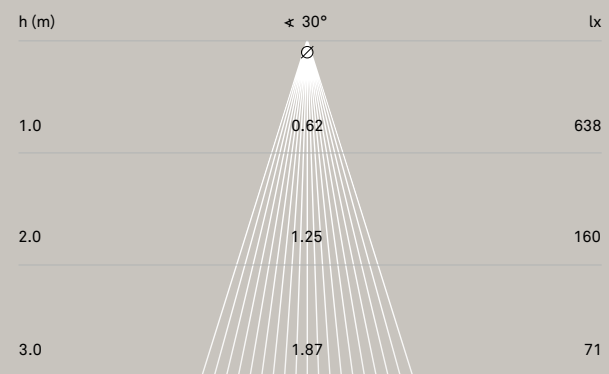

MILUM DL 60°