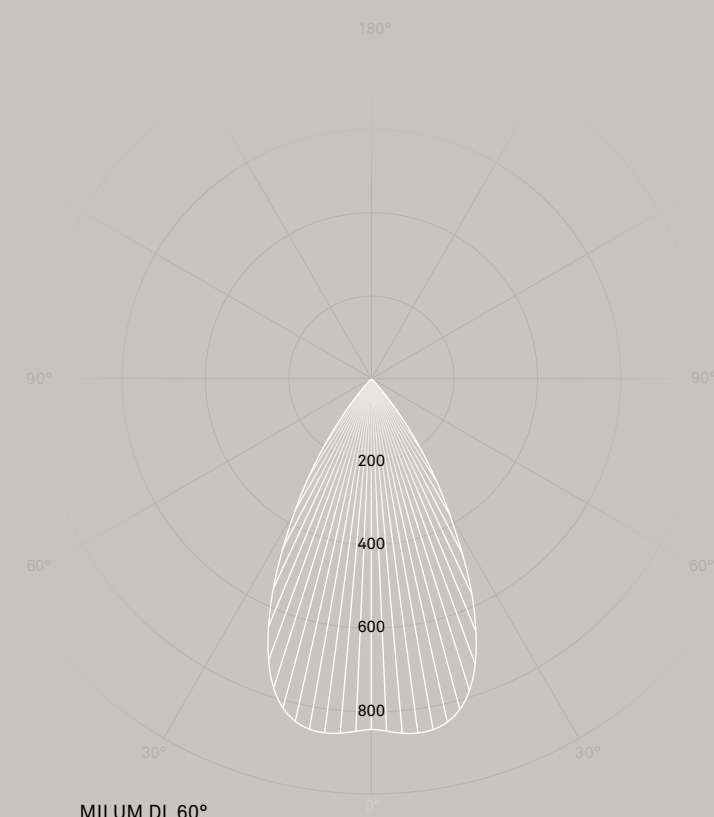

MILUM DL 60°