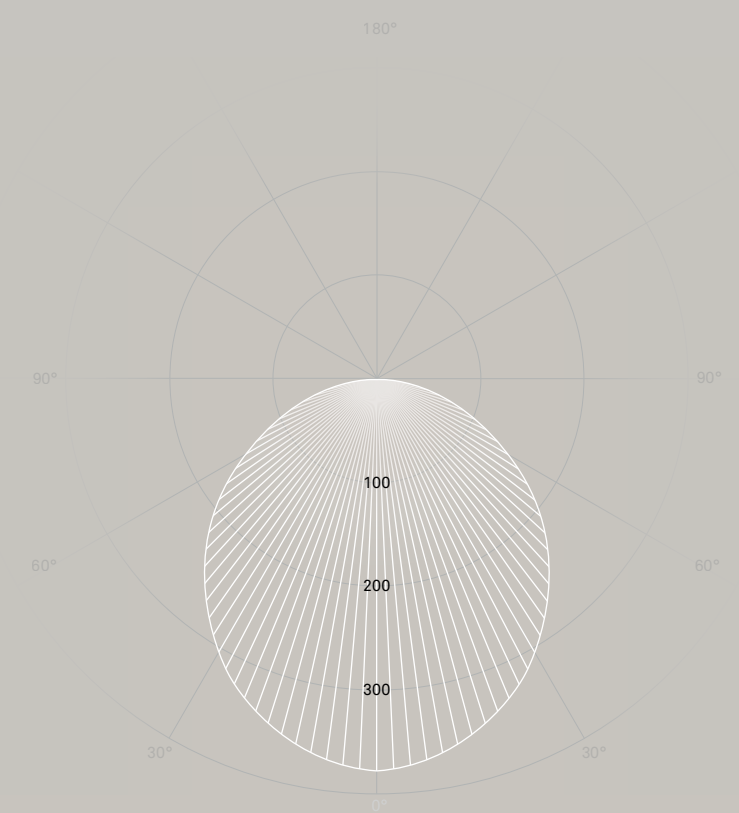

LED-Modul zu Lichtsystem
LED module for lighting system

Modul opal direktstrahlend
Module opal direct-beam

Farbtemperaturen Color temperatures	2700 / 3000 / 4000 K
Nutzlebensdauer LED Service life LED	50'000 h L90 B10 (Ta 25 °C)
Leuchtenschutzklasse Lamp protection class	I
Leuchtenschutzgrad Protection level	IP 20
Betriebsgerät Control gear	EVG 230 V / 50 Hz PS 230 V / 50 Hz
Energieeffizienzklasse Energy efficiency class	A | G E

Zur werkzeuglosen Montage in Tragschiene (Pflichtzubehör separat bestellen)
For toolless installation on mounting rails (order essential accessories separately)

Kunstglas-Diffusor opal
Acrylic glass diffuser opal

Anbauleuchten
Pflichtzubehör: Tragschienen, Seite 32
Optionales Zubehör: Blindprofil, Eckverbinder 90°, Montagebügel-Set, Pendelleuchtenelemente, Seite 32–34
Mounted lamps

Essential accessoires: mounting rails, page 32
Optional accessories: blind profiles, corner connector 90°, mounting bracketed set, pendant lamps elements, page 32–34

Pendelleuchten
Pflichtzubehör: Tragschienen, Pendel-Set, Seite 32
Optionales Zubehör: Baldachin, Blindprofile, Eckverbinder 90°, Anschlusskabel, Stahlseilabhangung, Pendelleuchtenelemente, Seite 32–34
Pendant lamps

Essential accessoires: mounting rails, pendant set, page 32
Optional accessories: canopy, blind profiles, corner connector 90°, connecting cable, steel cable suspension, pendant lamp elements, page 32–34