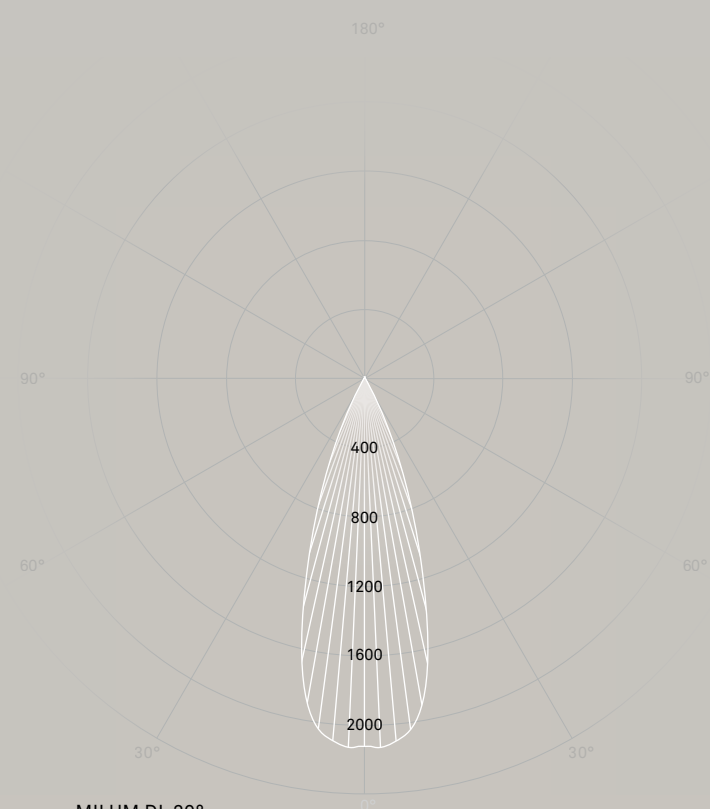

MILUM DL 30°