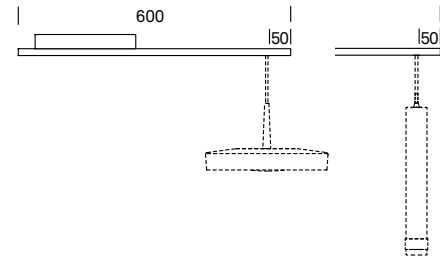

MILUM optionales Zubehör

Pendelleuchtenelement «DC»	Artikel	Steuerung	Länge	EUR
Für die Aufnahme von 1 Pendelleuchte KIVO 140, 270, oder VERTICO mit Kabeldurchmesser 6–8 mm; Betriebsgerät 230 V/50 Hz; Tragschiene separat bestellen	Max. 15 Watt, 350 mA Konstantstrom			
	4164.060.350. _ D	PhasenDIM	600	208.00
	4164.060.350. _ DIG	DALI/TouchDIM	600	212.00

Max. 30 Watt, 700 mA Konstantstrom				
	4164.060.700. _ D	PhasenDIM	600	208.00
	4164.060.700. _ DIG	DALI/TouchDIM	600	212.00

Farbcode (...) 0 farblos eloxiert | 2 schwarz RAL 9005 | 3 weiss RAL 9003

Casambi Funk-Modul	Artikel	Dimensionen	EUR
Geeignet zum Anschluss an DALI-Leuchten; ansteuerbar per Bluetooth via Casambi-App; bis zu 20 DALI-Leuchten funktionsgleich ansteuerbar pro Modul	915.000 DIG	82 x 26 x 20	178.00

Leuchtenkompatibilität siehe Dimmbarkeitsliste: ribag.com/downloads

IMPRESSUM IMPRINT

Headquarters

RIBAG Licht AG
Kanalstrasse 18
5745 Safenwil
Switzerland
Tel +41 62 737 90 10 (Sales)
Tel +41 62 737 50 70 (Service)
info@ribag.com
www.ribag.com

© RIBAG Licht AG
Subject to modifications

966.043.22 DE/EUR

ribag.com

[@ribaglight](https://www.instagram.com/ribaglight)

[ribaglight](https://www.facebook.com/ribaglight)