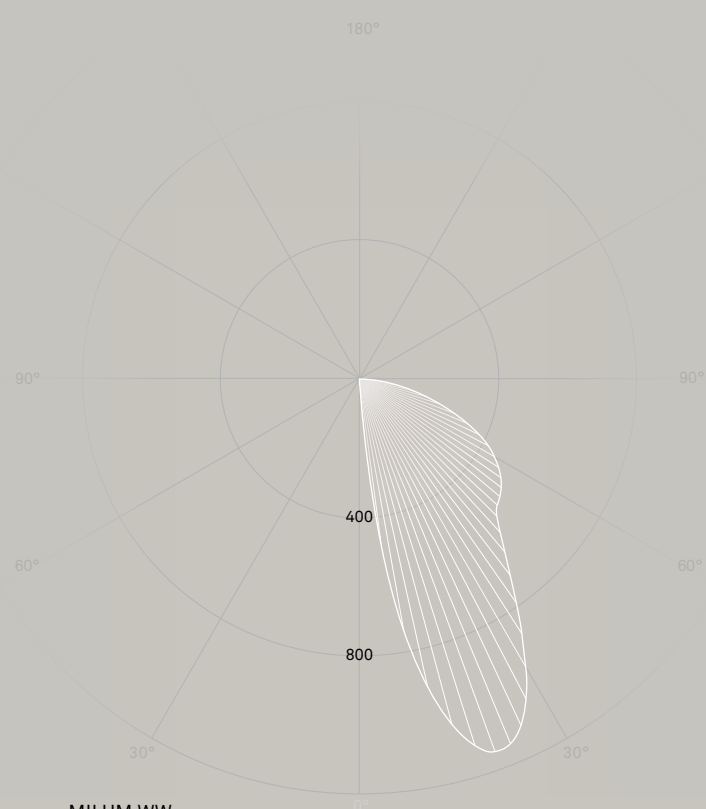

MILUM WW

C90 / C270 ————
C0 / C180 |||||

cd / 1000 lm

CRI >90 SDCM2

LED-Modul zu Lichtsystem
LED module for lighting system

Wallwasher 8er Modul
Wallwasher module of 8

Material Material	Alu-Strangpress Extruded aluminium
Farben Colours	farblos eloxiert / schwarz RAL 9005 / weiss RAL 9003 natural anodised / black RAL 9005 / white RAL 9003
Farbtemperaturen Color temperatures	2700 / 3000 / 4000 K
Nutzlebensdauer LED Service life LED	50'000 h L90 B10 (Ta 25 °C)
Leuchenschutzklasse Lamp protection class	I
Leuchenschutzgrad Protection level	IP 20
Betriebsgerät Control gear	EVG 230 V / 50 Hz PS 230 V / 50 Hz
Energieeffizienzklasse Energy efficiency class	A G F

Zur werkzeuglosen Montage in Tragschiene (Pflichtzubehör separat bestellen)
For toolless installation on mounting rails (order essential accessories separately)

Hochwertige Microfacetten-Lichttechnik
High-quality micro faceted lighting technology

Anbauleuchten
Pflichtzubehör: Tragschienen, Seite 32
Optionales Zubehör: Blindprofile, Eckverbinder 90°, Montagebügel-Set, Pendelleuchtenelemente, Seite 32–34

Mounted lamps
Essential accessoires: mounting rails, page 32
Optional accessories: blind profiles, corner connector 90°, mounting bracketed set, pendant lamps elements, page 32–34

Pendelleuchten
Pflichtzubehör: Tragschienen, Pendel-Set, Seite 32
Optionales Zubehör: Baldachin, Blindprofile, Eckverbinder 90°, Anschlusskabel, Stahlseilabhangung, Pendelleuchtenelemente, Seite 32–34
Pendant lamps
Essential accessoires: mounting rails, pendant set, page 32
Optional accessories: canopy, blind profiles, corner connector 90°, connecting cable, steel cable suspension, pendant lamps elements, page 32–34