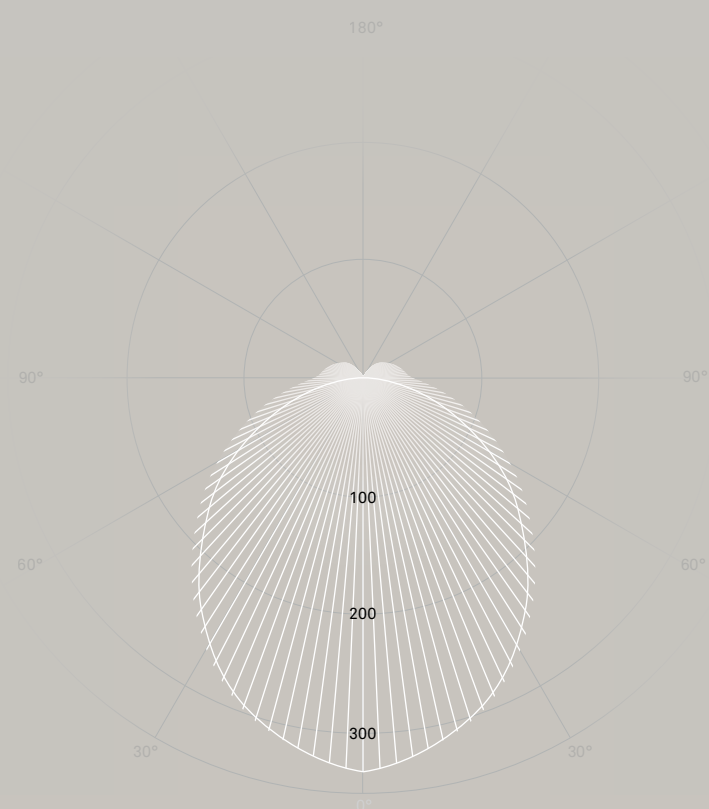

Planungshinweise:
 gleichmassige Ausleuchtung
 Planning guide:
 homogeneity of illumination

Z	X=1 m
3 m	exzellent excellent
4 m	exzellent excellent
5 m	sehr gut very good

604/904/1204/1504/1804

36
51 43
8