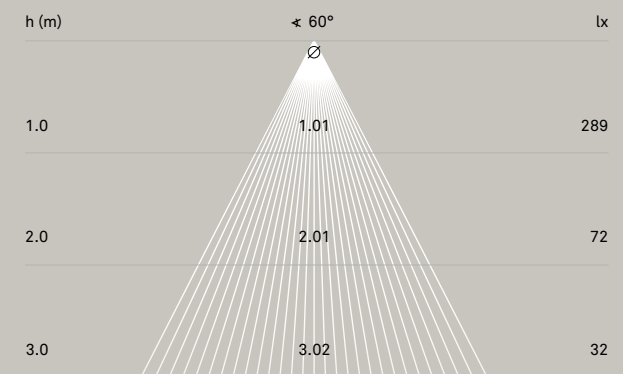

MILUM DL 30°

MILUM DL 60°

LED-Modul zu Lichtsystem
LED module for lighting system

Downlight 2er Modul
Downlight module of 2

Material Material	Alu-Strangpress Extruded aluminium
Farben Colours	farblos eloxiert / schwarz RAL 9005 / weiss RAL 9003 natural anodised / black RAL 9005 / white RAL 9003
Farbtemperaturen Color temperatures	2700 / 3000 / 4000 K
Nutzlebensdauer LED Service life LED	50'000 h L90 B10 (Ta 25 °C)
Leuchenschutzklasse Lamp protection class	I
Leuchenschutzgrad Protection level	IP 20
Betriebsgerät Control gear	EVG 230V / 50 Hz PS 230 V / 50 Hz
Energieeffizienzklasse Energy efficiency class	A F