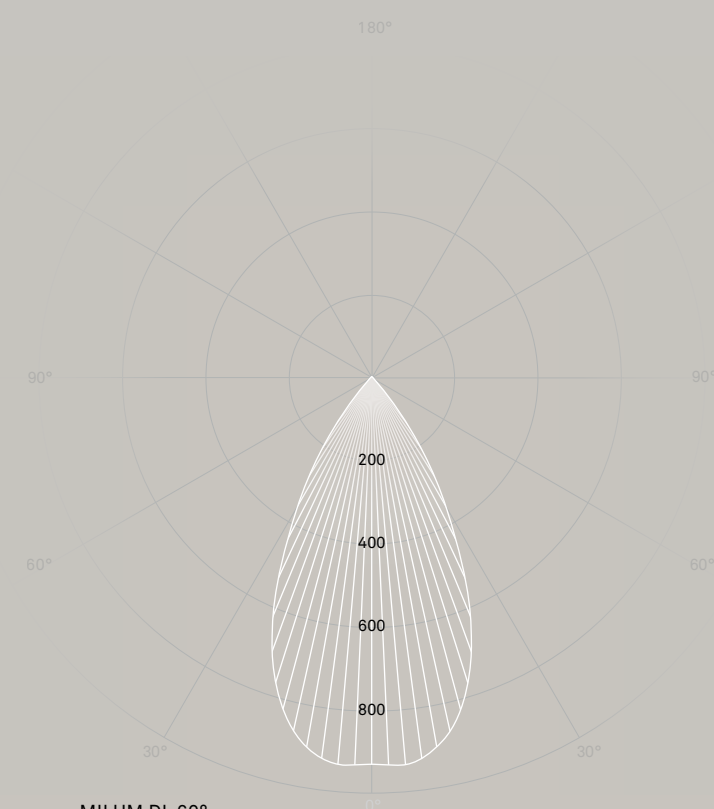

MILUM DL 60°