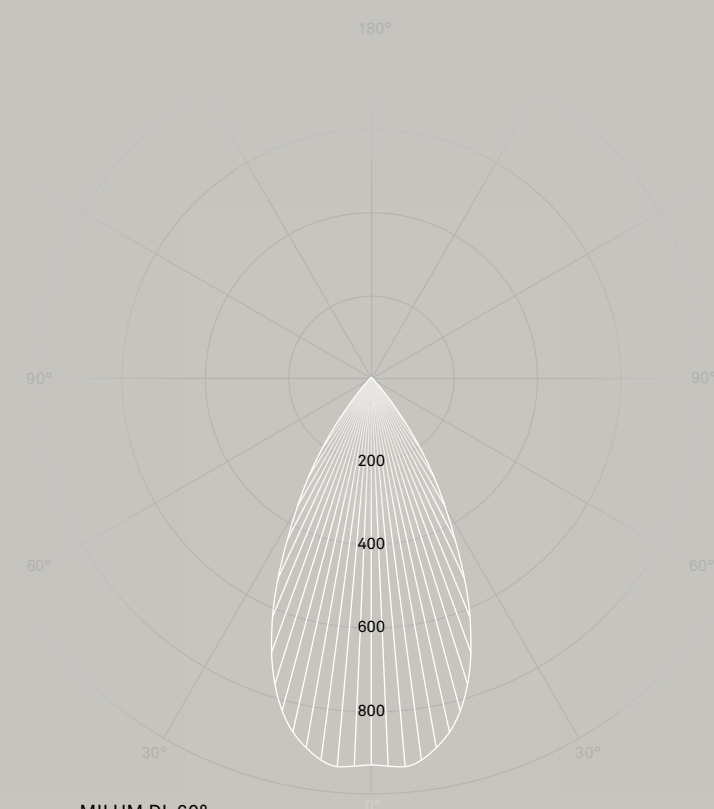

MILUM DL 60°

h (m)	∠ 60°	lx
1.0	1.01	577
2.0	2.01	144
3.0	3.02	64.1

LED-Modul zu Lichtsystem
LED module for lighting system

Downlight 4er Modul
Downlight module of 4

Material Material	Alu-Strangpress Extruded aluminium
Farben Colours	farblos eloxiert / schwarz RAL 9005 / weiss RAL 9003 natural anodised / black RAL 9005 / white RAL 9003
Farbtemperaturen Color temperatures	2700 / 3000 / 4000 K
Nutzlebensdauer LED Service life LED	50'000 h L90 B10 (Ta 25 °C)
Leuchenschutzklasse Lamp protection class	I
Leuchenschutzgrad Protection level	IP 20
Betriebsgerät Control gear	EVG 230V / 50 Hz PS 230 V / 50 Hz
Energieeffizienzklasse Energy efficiency class	A F